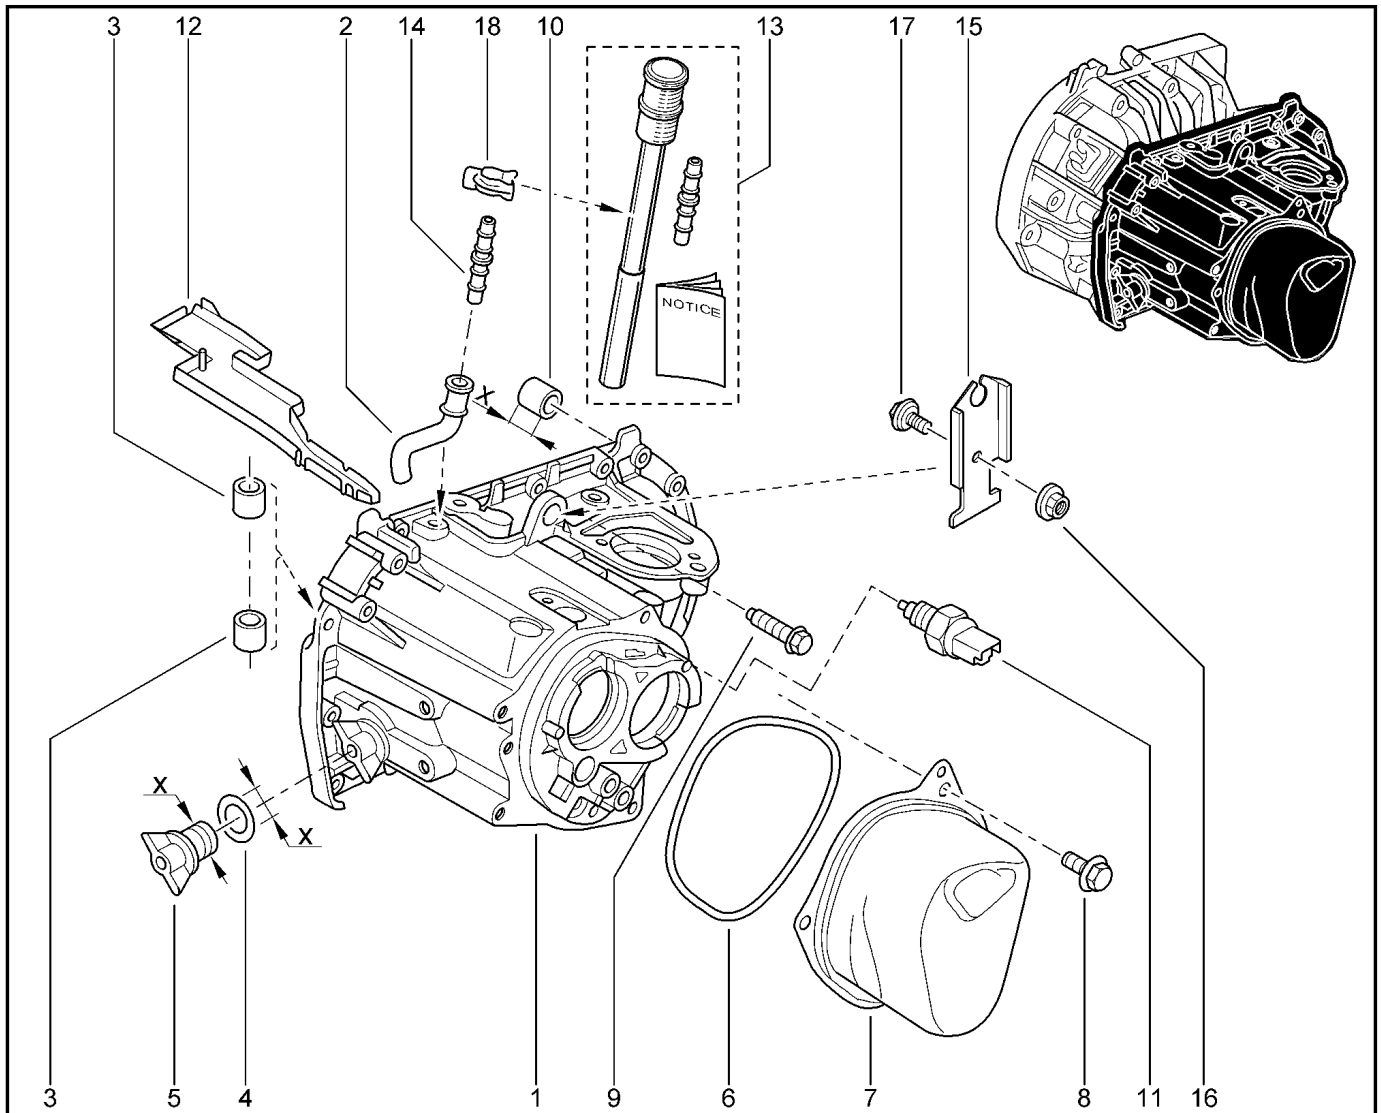

КАРТЕР КПП

212011

				KS015-41	RS015-41	FS015-40	FS015-41		
№ поз.	№ извещ. об изм.	Дата выпуска изв.	Вкл. в з/ч	Номер детали	Вариант	Применяемость	Кол.	Наименование	
1			+	6001549011			1	Картер коробки передач	
2			+	313811463R			1	Сапун	
3			+	8201048885			1	Комплект сальников	
4			+	8200201381			1	Шайба уплотнительная пробки маслозаливного отверстия коробки передач	
5			+	7703075180			1	Пробка М18х150	
6			+	8200117602			1	Уплотнительное кольцо	
7			+	8200297214			1	Крышка задняя коробки передач	
8			+	7703101443			1	Болт с шестигранной головкой М8	
9			+	7703602292			1	Болт с шестигранной головкой	
10			+	7705010121			1	Втулка установочная	
11			+	8200209496			1	Выключатель света заднего хода	
12			+	321079831R			1	Лоток подачи масла, коробки передач	
13			+	7701476755			1	Сапун	
14			+	7705030130			1	Переходник