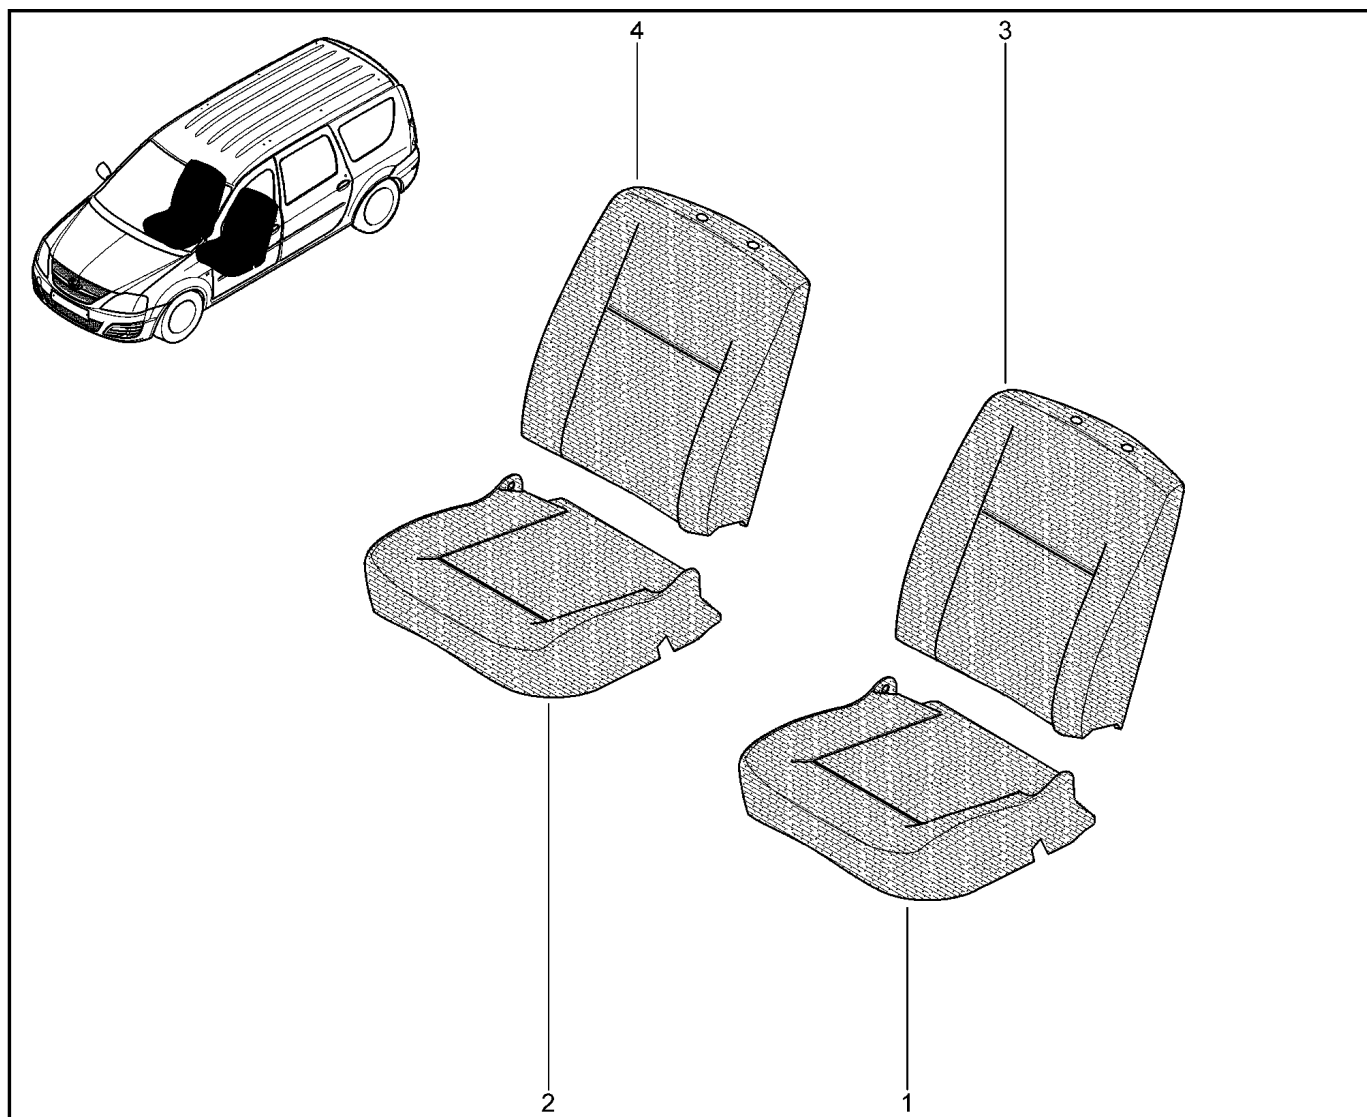

ПОДУШКА, СПИНКА ПЕРЕДНИХ СИДЕНИЙ

771010

				KS015-41	KSOY5-42	RS015-41	RSOY5-42	FS015-40	FS015-41
№ поз.	№ извещ. об изм	Дата выпуска изв	Вкл. в з/ч	Номер детали	Вариант	Применяемость	Кол.	Наименование	
4			+	876201177R			1	Обивка спинки переднего сиденья	
4			+	876201413R		цвет интерьера – карбон	1	Обивка спинки переднего сиденья	
4			+	876201621R			1	Обивка спинки переднего сиденья	
4			+	876204940R		цвет интерьера – тропик	1	Обивка спинки переднего сиденья	
4			+	876208280R		цвет интерьера – карбон	1	Обивка спинки переднего сиденья