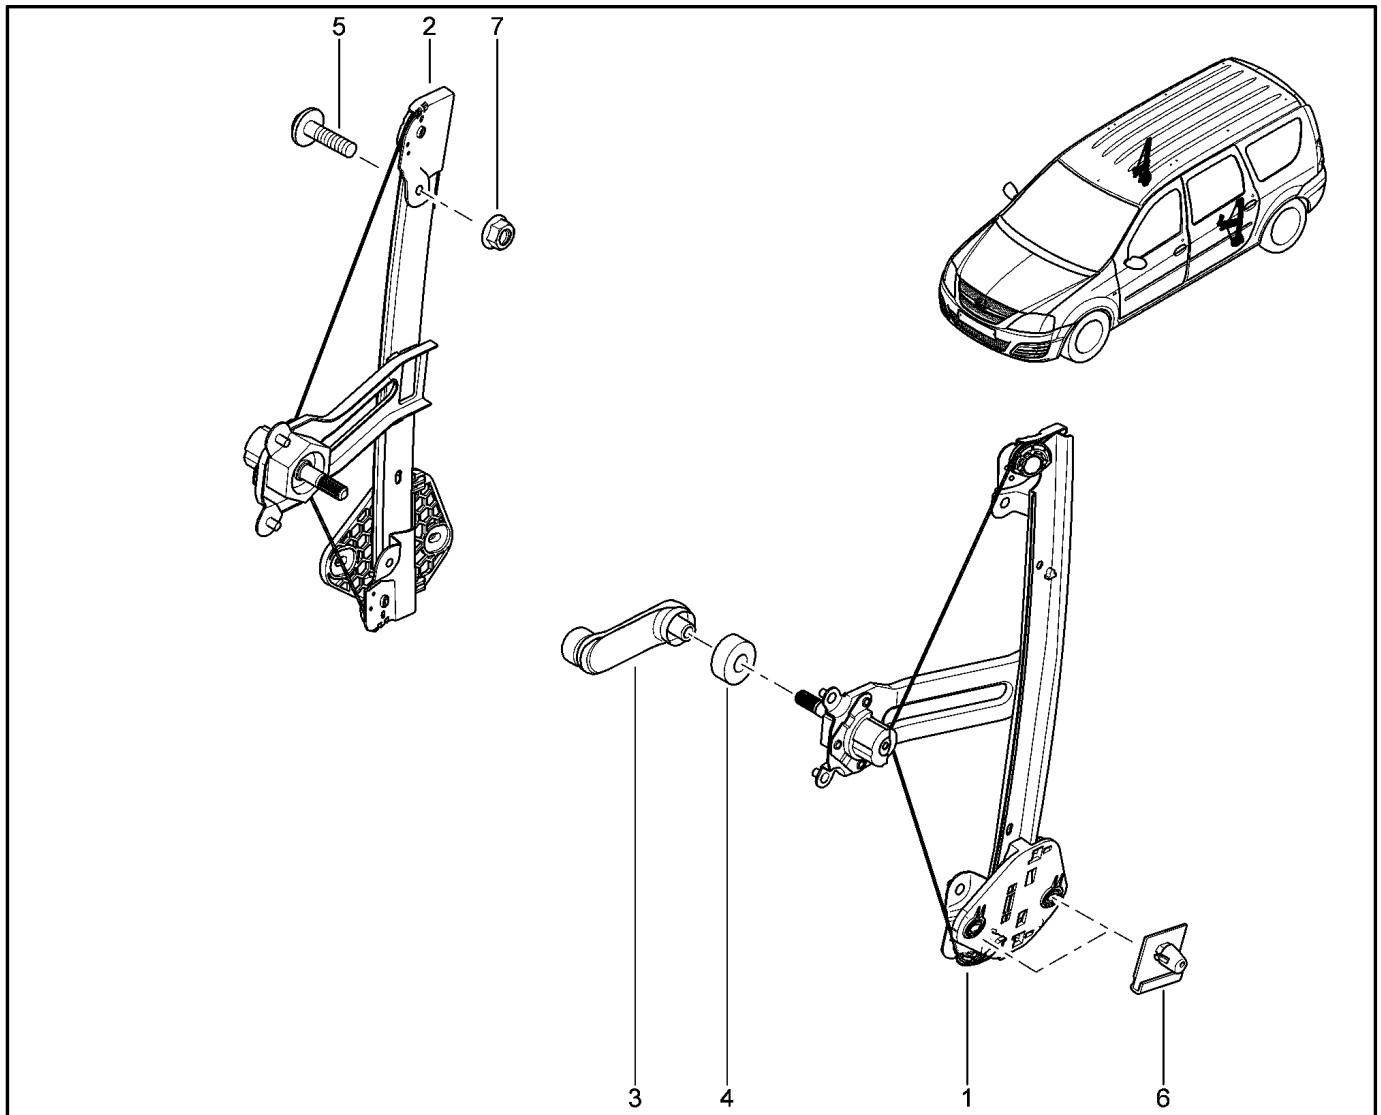

СТЕКЛОПОДЪЕМНИК ЗАДНИХ ДВЕРЕЙ (МЕХАНИЧЕСКИЙ)

507010

KS015-41		KSOY5-42		RS015-41		RSOY5-42		FS015-40		FS015-41	
№ поз.	№ извещ. об изм	Дата выпуска изв	Вкл. в з/ч	Номер детали	Вариант	Применяемость	Кол.	Наименование			
1			+	8200783890			1	М-м стеклоподъемника задней двери механ.			
2			+	8200783891			1	М-м стеклоподъемника задней двери механ.			
3			+	8200673745			1	Рукоятка стеклоподъемника			
4			+	807639412R			1	Кольцо уплотнительное рукоятки стеклоподъемника			
5			+	7703017104			1	Винт шестигранный с буртиком			
6			+	7700428581			1	Штифт крепления стеклоподъемника			
7			+	7703035048			1	Гайка шестигранная с буртиком