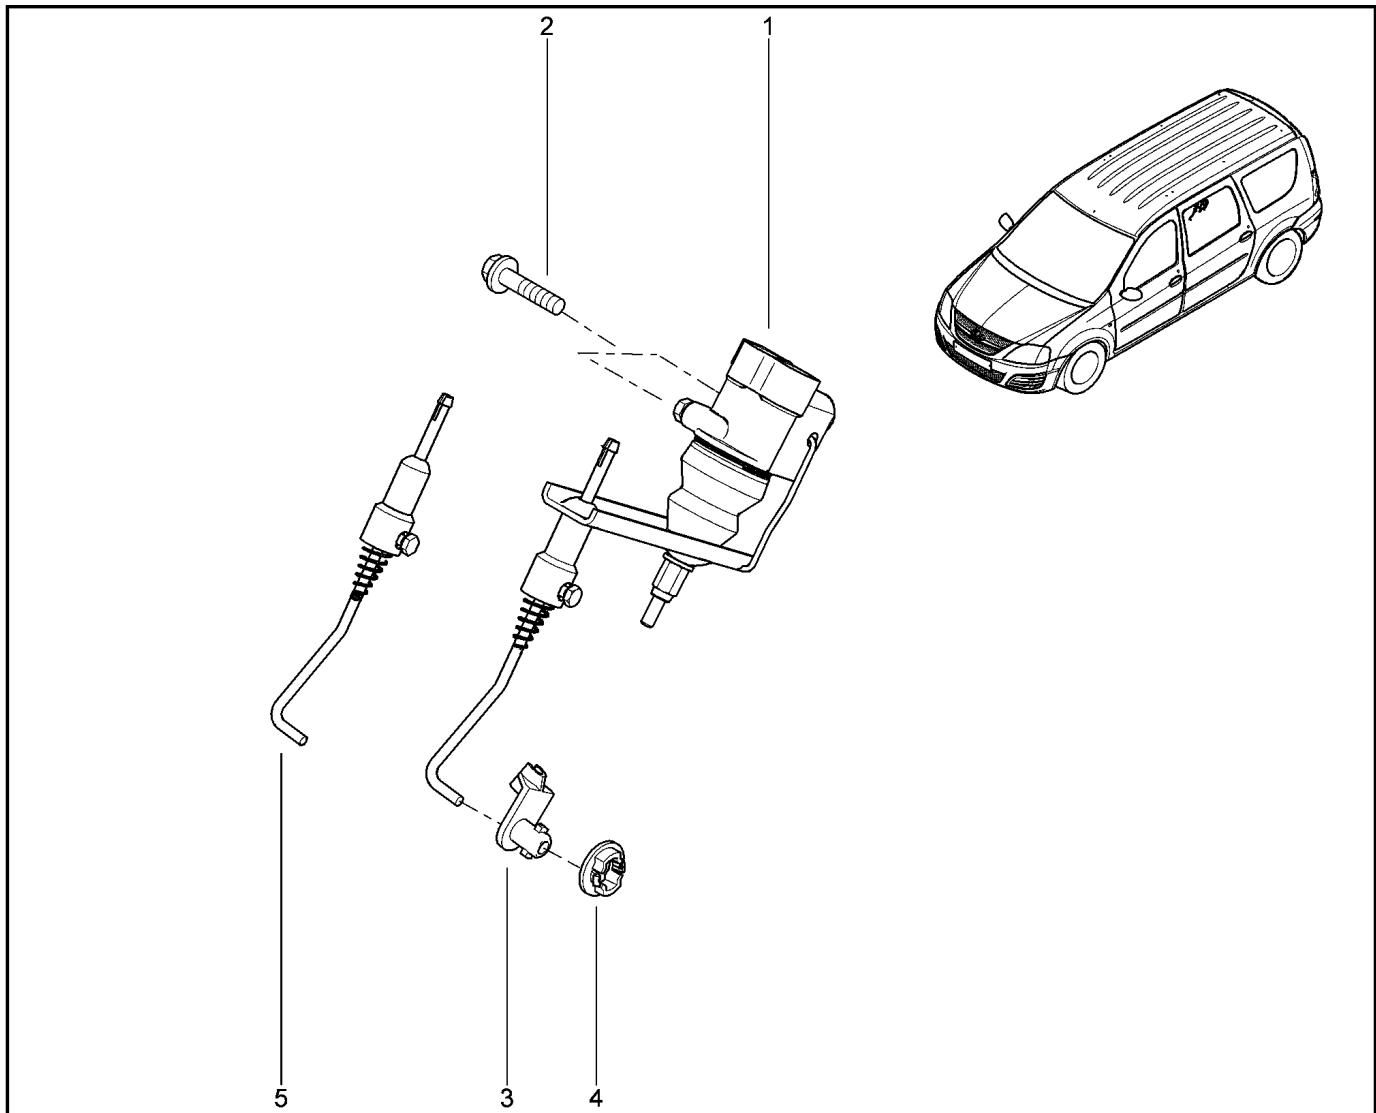

РЕГУЛЯТОР ТОРМОЗНЫХ СИЛ

377010

		KS015-41	KSOY5-42	RS015-41	RSOY5-42	FS015-40	FS015-41		
№ поз.	№ извещ. об изм	Дата выпуска изв	Вкл. в з/ч	Номер детали	Вари ант	Применяемость	Кол.	Наименование	
1			+	464002332R			1	Регулятор тормозных сил	
1			+	464003436R			1	Регулятор тормозных сил	
1			+	8201038335		без АБС	1	Регулятор тормозных сил	
1			+	8201038340		без АБС	1	Регулятор тормозных сил	
2			+	7703101548		без АБС	1	Болт М7х100	
3			+	6001548325		без АБС	1	Скоба крепления	
4			+	6001548379		без АБС	1	Фиксатор	
5			+	6001550928		без АБС	1	Тяга привода регулятора тормозного усилия	