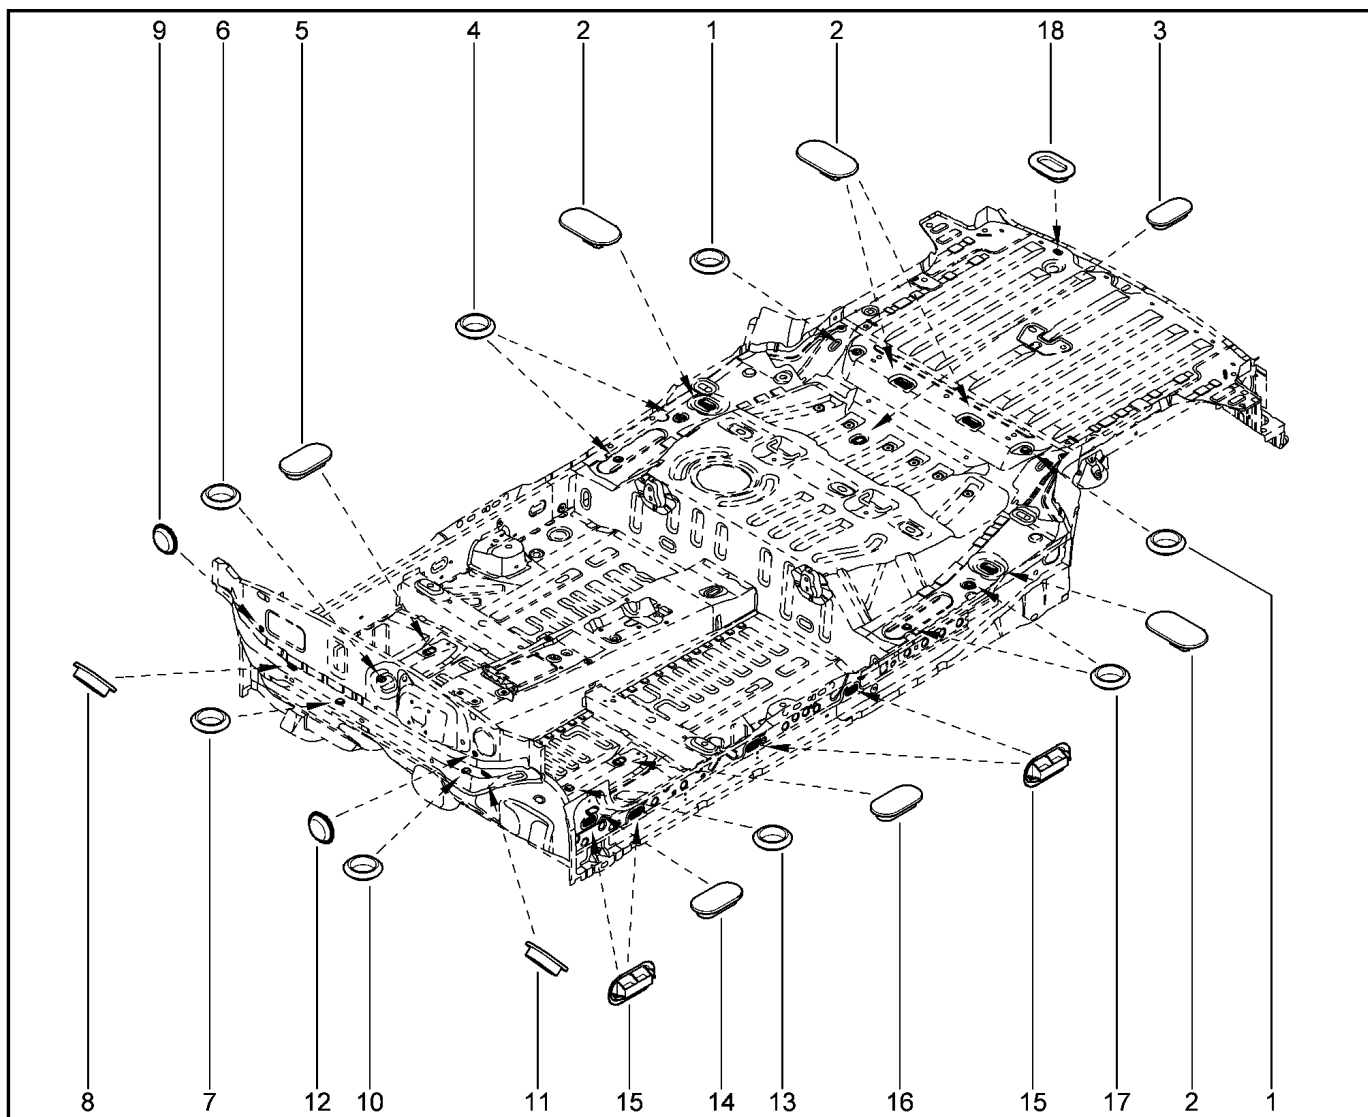

ПОЛ КУЗОВА

640150

		KS015-41	KSOY5-42	RS015-41	RSOY5-42	FS015-40	FS015-41		
№ поз.	№ извещ. об изм.	Дата выпуска изв.	Вкл. в з/ч	Номер детали	Вариант	Применяемость	Кол.	Наименование	
16			+	7703074610			1	Заглушка 20x50	
17			+	7703074604			1	Заглушка Ø20,5	
18			+	7703074082			1	Заглушка 7,2x14,2