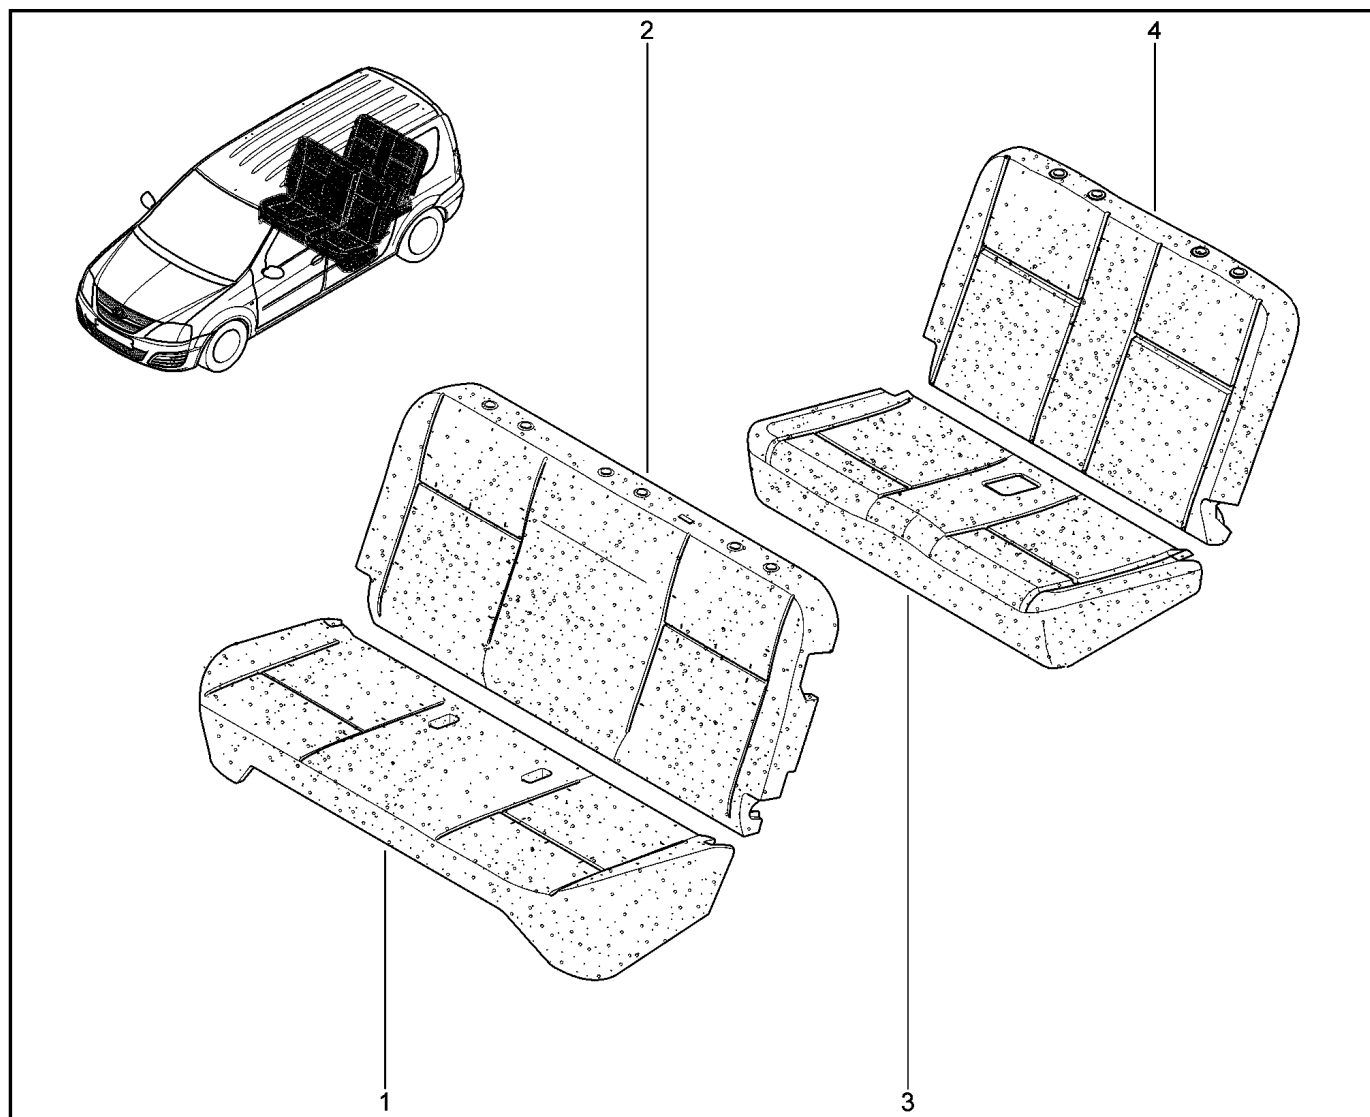

ПОДУШКА, СПИНКА ЗАДНИХ СИДЕНИЙ

780130

KS015-41		KSOY5-42		RS015-41		RSOY5-42		FS015-40		FS015-41	
№ поз.	№ извещ. об изм	Дата выпуска изв	Вкл. в з/ч	Номер детали	Вариант	Применяемость	Кол.	Наименование			
1			+	6001549531		сиденье 2-го ряда со сплошной спинкой	1	Набивка из пеноматериала подушки заднего сиденья			
2			+	6001549532			1	Набивка из пеноматериала спинки заднего сиденья			
3			+	8201037585			1	Набивка – 3-й ряд			
4			+	6001549555		сиденье 2-го ряда со сплошной спинкой	1	Набивка спинки из пеноматериала