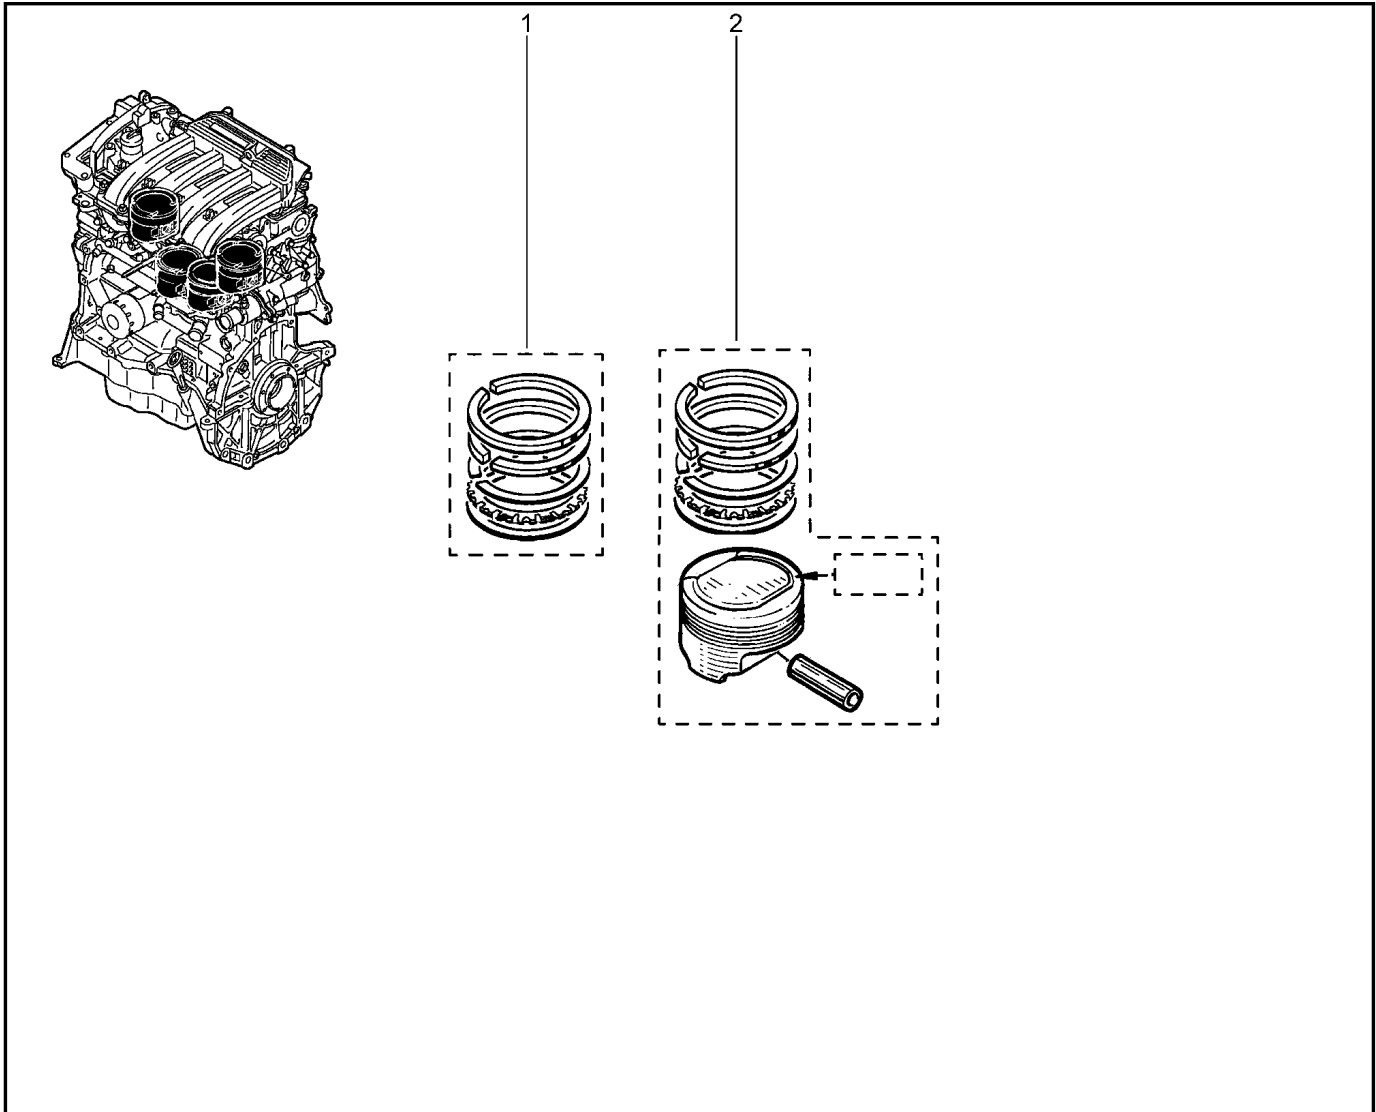

ДВИГАТЕЛЬ [16 КЛ] (КОЛЬЦА, ПОРШЕНЬ)

102010

KS015-41		KSOY5-42		RS015-41		RSOY5-42		FS015-40		FS015-41	
№ поз.	№ извещ. об изм	Дата выпуска изв	Вкл. в з/ч	Номер детали	Вариант	Применяемость	Кол.	Наименование			
1			+	7701474857			1	Комплект поршневых колец			
2			+	7701474854			1	Комплект поршня			
2			+	7701474855			1	Комплект поршня			
2			+	7701474856			1	Комплект поршня