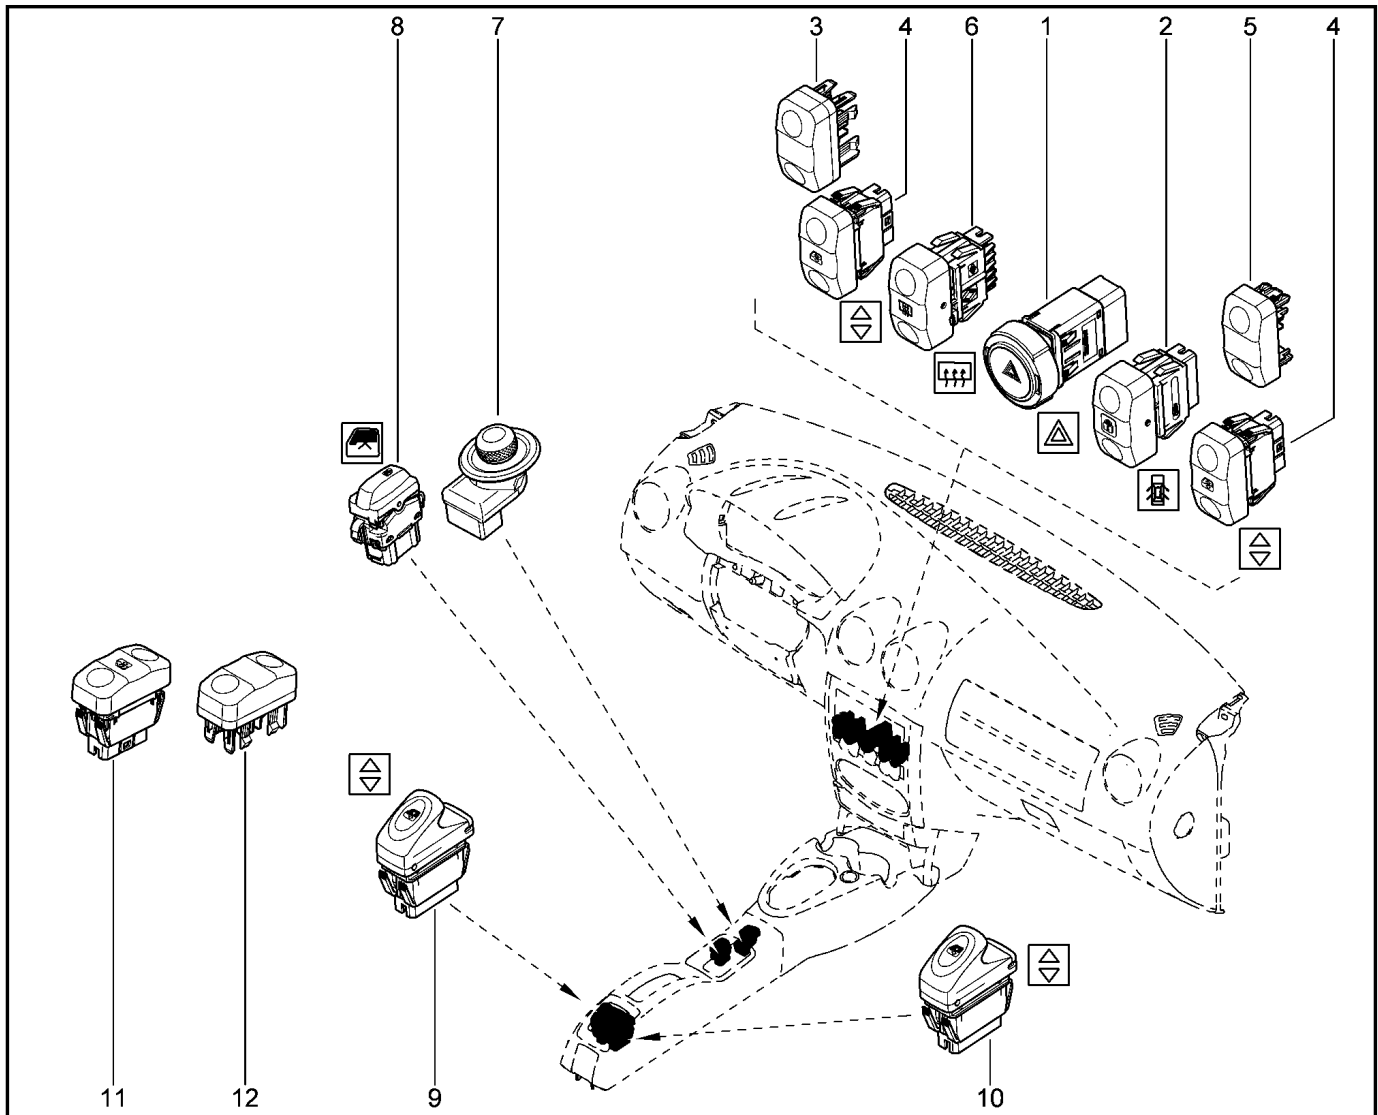

ПЕРЕКЛЮЧАТЕЛИ

842011

KS015-41		KSOY5-42		RS015-41		RSOY5-42		FS015-40		FS015-41	
№ поз.	№ извещ. об изм	Дата выпуска изв	Вкл. в з/ч	Номер детали	Вари ант	Применяемость	Кол.	Наименование			
1			+	8450000258			1	Выключатель аварийной сигнализации			
2			+	8450000262		замки дверей с функцией "центральный замок" и дистанционным управлением	1	Выключатель блокировки замков боковых дверей			
3			+	8450000263		замк дверей без электропривода	1	Заглушка отверстия выключателя			
4			+	8450000260		электро-стеклоподъемники передних дверей	1	Выключатель электростеклоподъемника			
5			+	8450000261		механич. стеклоподъемники передних дверей	1	Заглушка отверстия под выключатель электростеклоподъемников