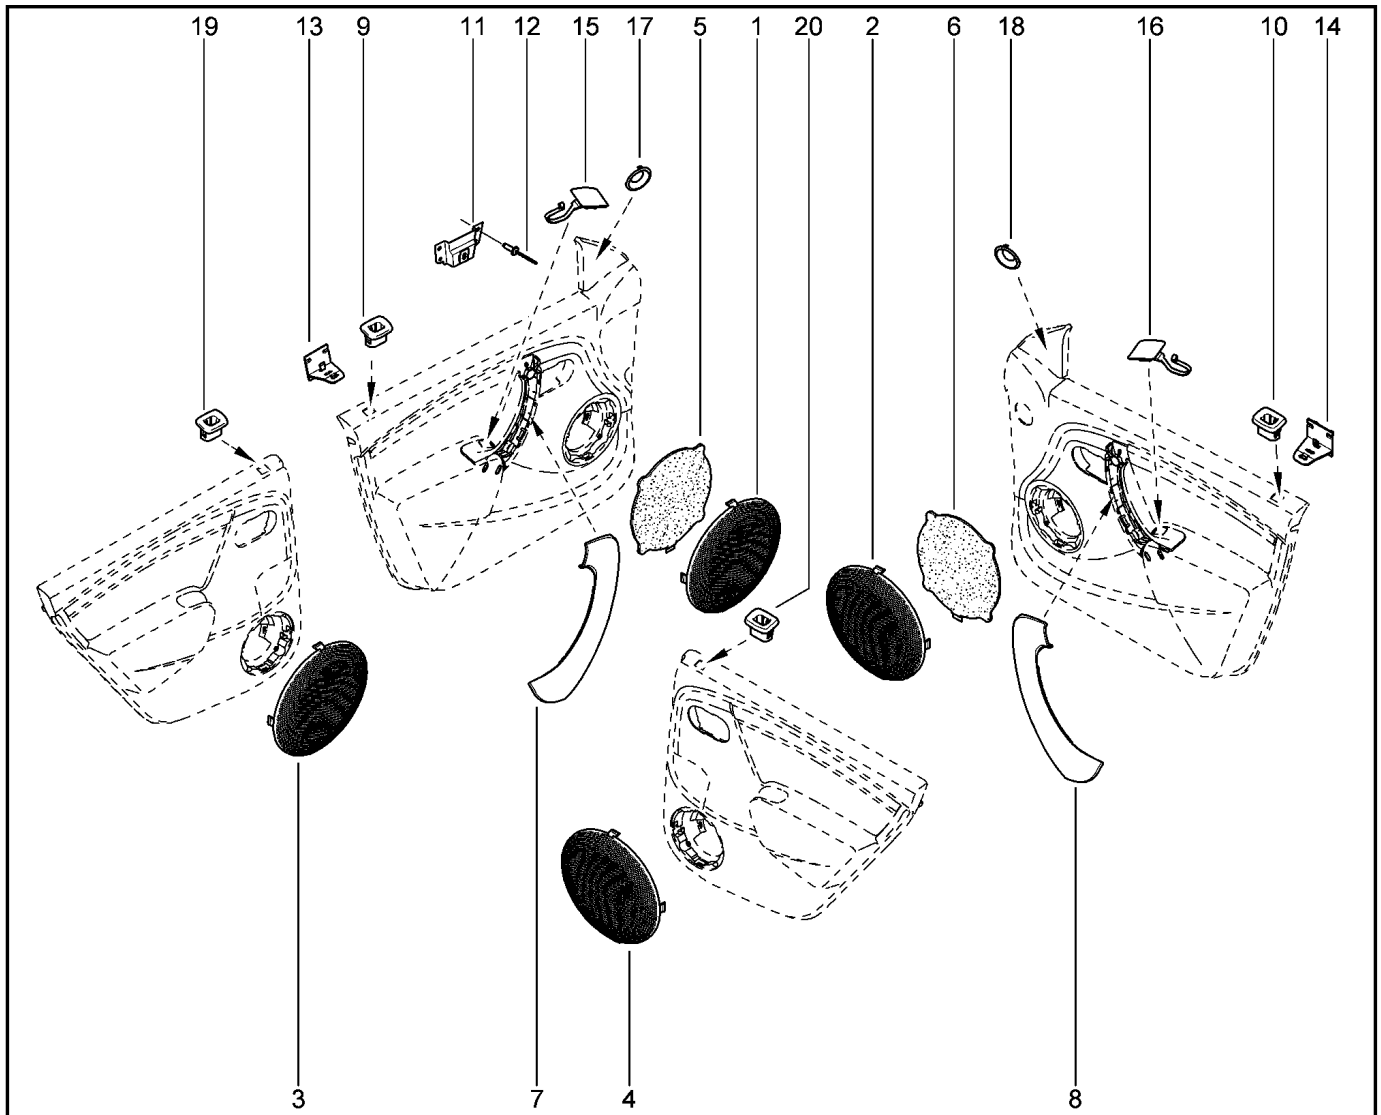

РУЧКИ, ДИНАМИКИ

721110

KS015-41		KSOY5-42		RS015-41		RSOY5-42		FS015-40		FS015-41	
№ поз.	№ извещ. об изм.	Дата выпуска изв.	Вкл. в з/ч	Номер детали	Вариант	Применяемость	Кол.	Наименование			
1			+	6001547646			1	Декоративная решетка динамика			
1			+	6001547647			1	Декоративная решетка динамика			
1			+	8200735014			1	Декоративная решетка динамика			
2			+	6001547648			1	Декоративная решетка динамика			
2			+	6001547649			1	Декоративная решетка динамика			
2			+	8200735014			1	Декоративная решетка динамика			
3			+	8200735014			1	Декоративная решетка динамика			
4			+	8200735014			1	Декоративная решетка динамика			
5			+	8200896001			1	Поролоновая вставка динамика			
6			+	8200896001			1	Поролоновая вставка динамика			
7			+	809549944R			1	Накладка ручки двери передней левой			
7			+	8200732455			1	Накладка ручки двери передней левой			
8			+	809602937R			1	Накладка ручки двери передней правой			
8			+	8200732456			1	Накладка ручки двери передней правой			
9			+	8200815649			1	Направляющая кнопки бокировки замка двери передней левой