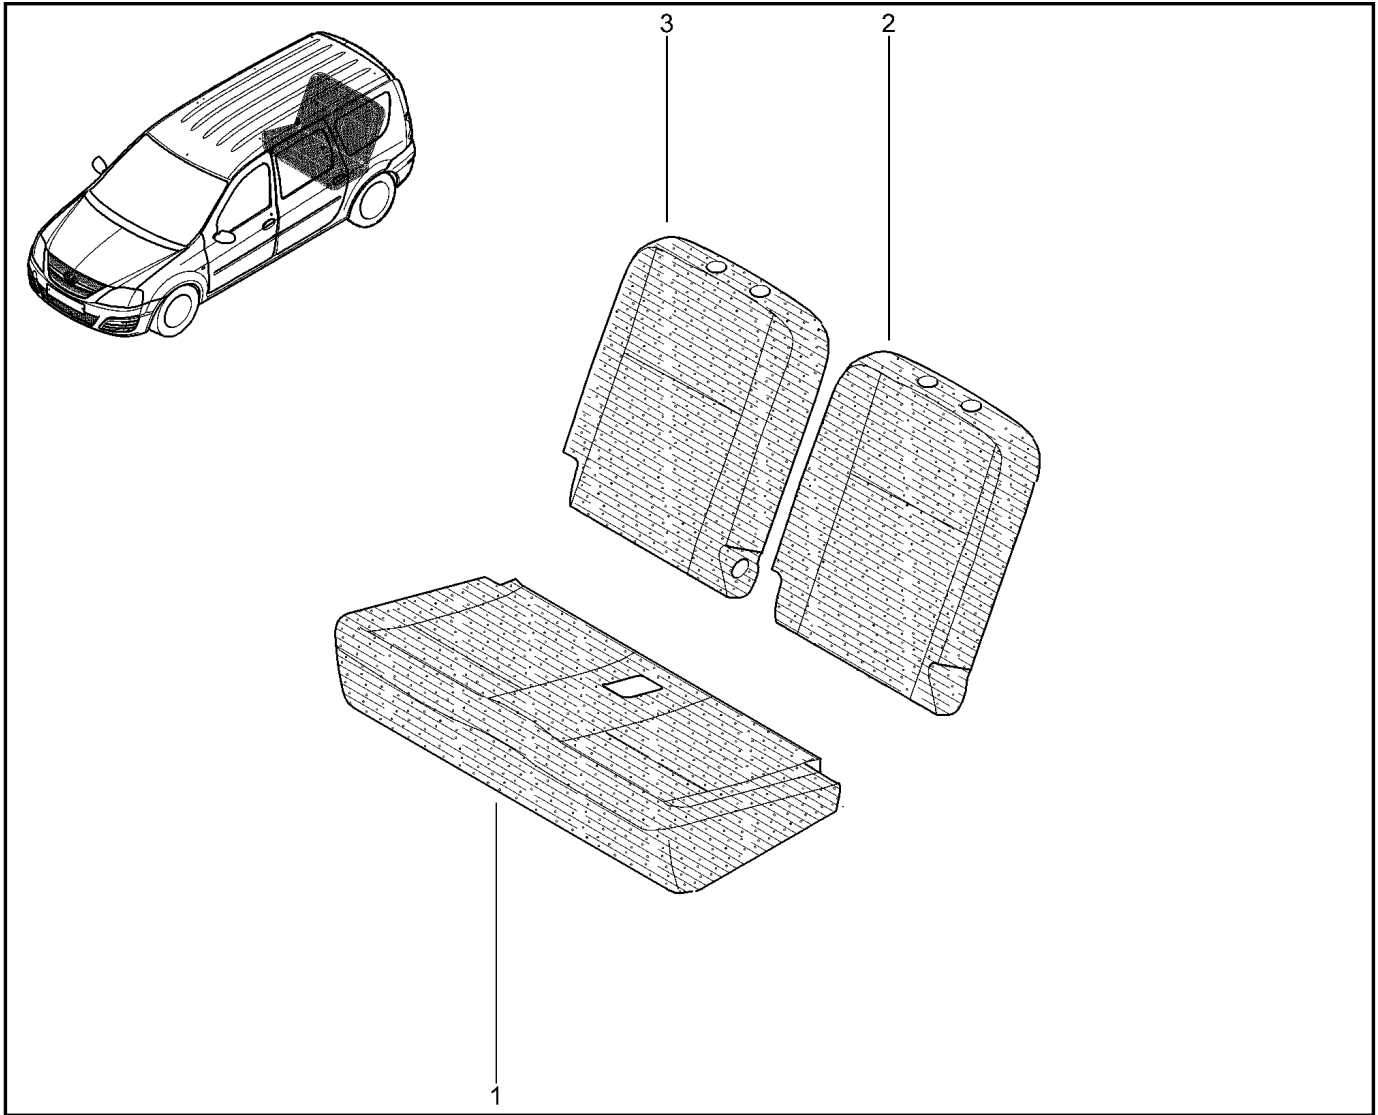

ПОДУШКА, СПИНКА ЗАДНИХ СИДЕНИЙ (1/3)

781051

KS015-41		KSOY5-42		RS015-41		RSOY5-42		FS015-40		FS015-41	
№ поз.	№ извещ. об изм	Дата выпуска изв	Вкл. в з/ч	Номер детали	Вариант	Применяемость	Кол.	Наименование			
1			+	893040093R		цвет интерьера – мокко	1	Обивка подушки сиденья 3-го ряда			
1			+	893040698R		цвет интерьера – карбон	1	Обивка подушки сиденья 3-го ряда			
1			+	893046470R		цвет интерьера – тропик	1	Обивка подушки сиденья 3-го ряда			
2			+	896046265R		цвет интерьера – карбон	1	Обивка спинки сиденья 3-го ряда, левого			
2			+	896047792R		цвет интерьера – мокко	1	Обивка спинки сиденья 3-го ряда, левого			
2			+	896048437R		цвет интерьера – тропик	1	Обивка спинки сиденья 3-го ряда, левого			
3			+	896044006R		цвет интерьера – мокко	1	Обивка спинки сиденья 3-го ряда, правого			
3			+	896044612R		цвет интерьера – карбон	1	Обивка спинки сиденья 3-го ряда, правого			
3			+	896047336R		цвет интерьера – тропик	1	Обивка спинки сиденья 3-го ряда, правого