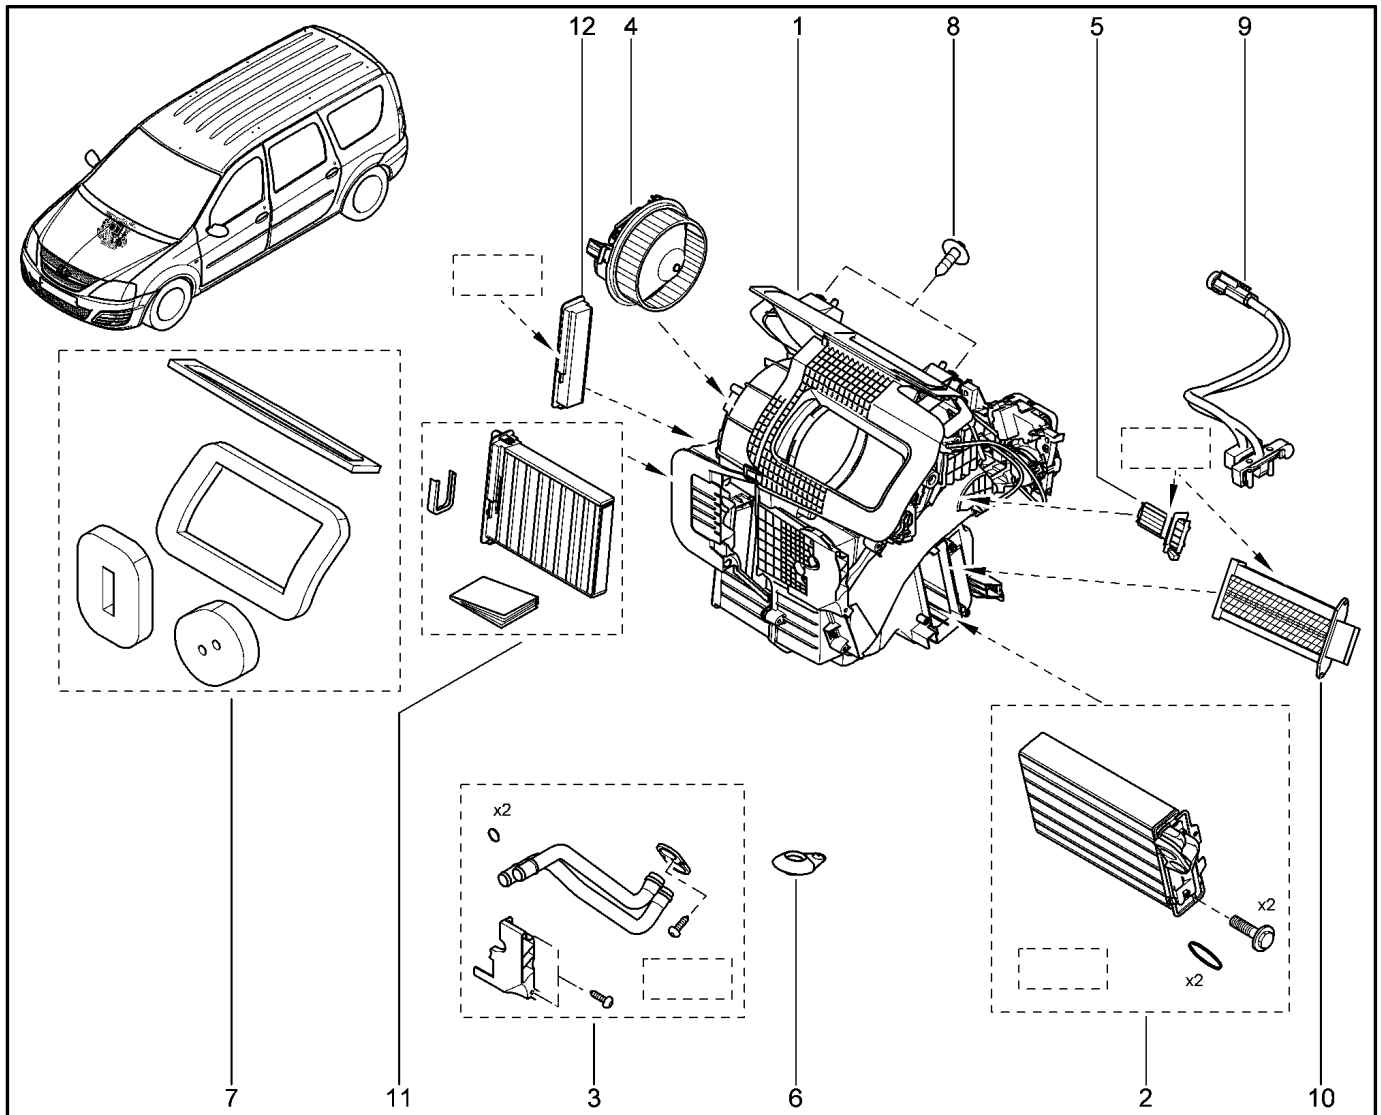

ОТОПИТЕЛЬ

602011

KS015-41		KSOY5-42		RS015-41		RSOY5-42		FS015-40		FS015-41	
№ поз.	№ извещ. об изм.	Дата выпуска изв.	Вкл. в з/ч	Номер детали	Вариант	Применяемость	Кол.	Наименование			
1			+	271206066R		без кондиционера	1	Отопитель в сборе			
1			+	271209465R			1	Отопитель в сборе			
2			+	6001547484			1	Радиатор отопителя			
3			+	6001547485			1	Трубки радиатора			
4			+	6001547691		без кондиционера	1	Вентилятор отопителя			
5			+	6001547488			1	Резистор добавочный электровентилятора отопителя			
6			+	7703074672		без кондиционера	1	Клапан дренажного отверстия вывода			
7			+	6001547681			1	Комплект уплотнений			
8			+	7703026056			1	Большой самонарезающий болт			
9			+	240753971R		без кондиционера	1	Колодка жгута проводов электровентилятора			
10			+	7701060003			1	Нагревательный элемент