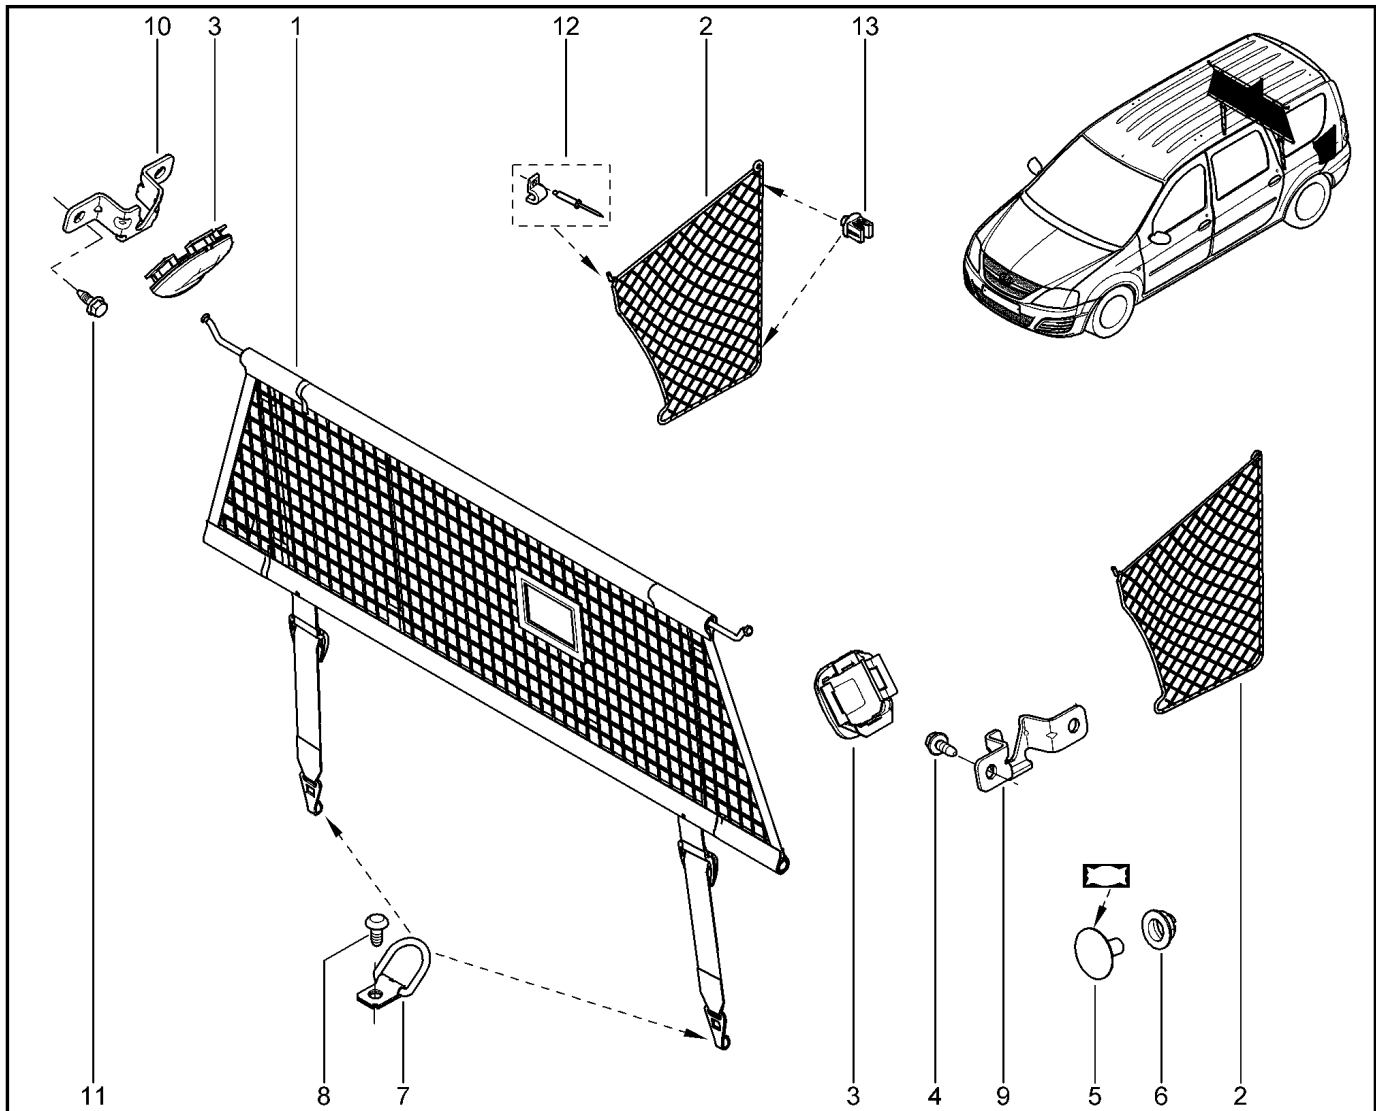

СЕТКА ЗАЩИТНАЯ САЛОННАЯ

710410

KS015-41		KSOY5-42		RS015-41		RSOY5-42		FS015-40		FS015-41	
№ поз.	№ извещ. об изм	Дата выпуска изв	Вкл. в з/ч	Номер детали	Вари ант	Применяемость	Кол.	Наименование			
1			+	6001549455			1	Сетчатая перегородка			
2			+	6001549456			1	Сетка багажника боковая			
3			+	8200186000			1	Облицовка кронштейна сетки багажника			
4			+	7703602192			1	Винт шестигранный с буртиком			
5			+	7703077117			1	Клипса			
6			+	7703035037			1	Гайка самонарезающая			
7			+	7705008035			1	Кольцо крепления груза в багажнике			
8			+	7703008207			1	Большой болт с полукруглой головкой			
9			+	6001550494			1	Кронштейн сетки багажника			
10			+	6001550495			1	Кронштейн сетки багажника			
11			+	7703602192			1	Винт шестигранный с буртиком			
12			+	6001551455			1	Ремонт для сетки багажника			
13			+	7703179026			1	Клипса крепления 1