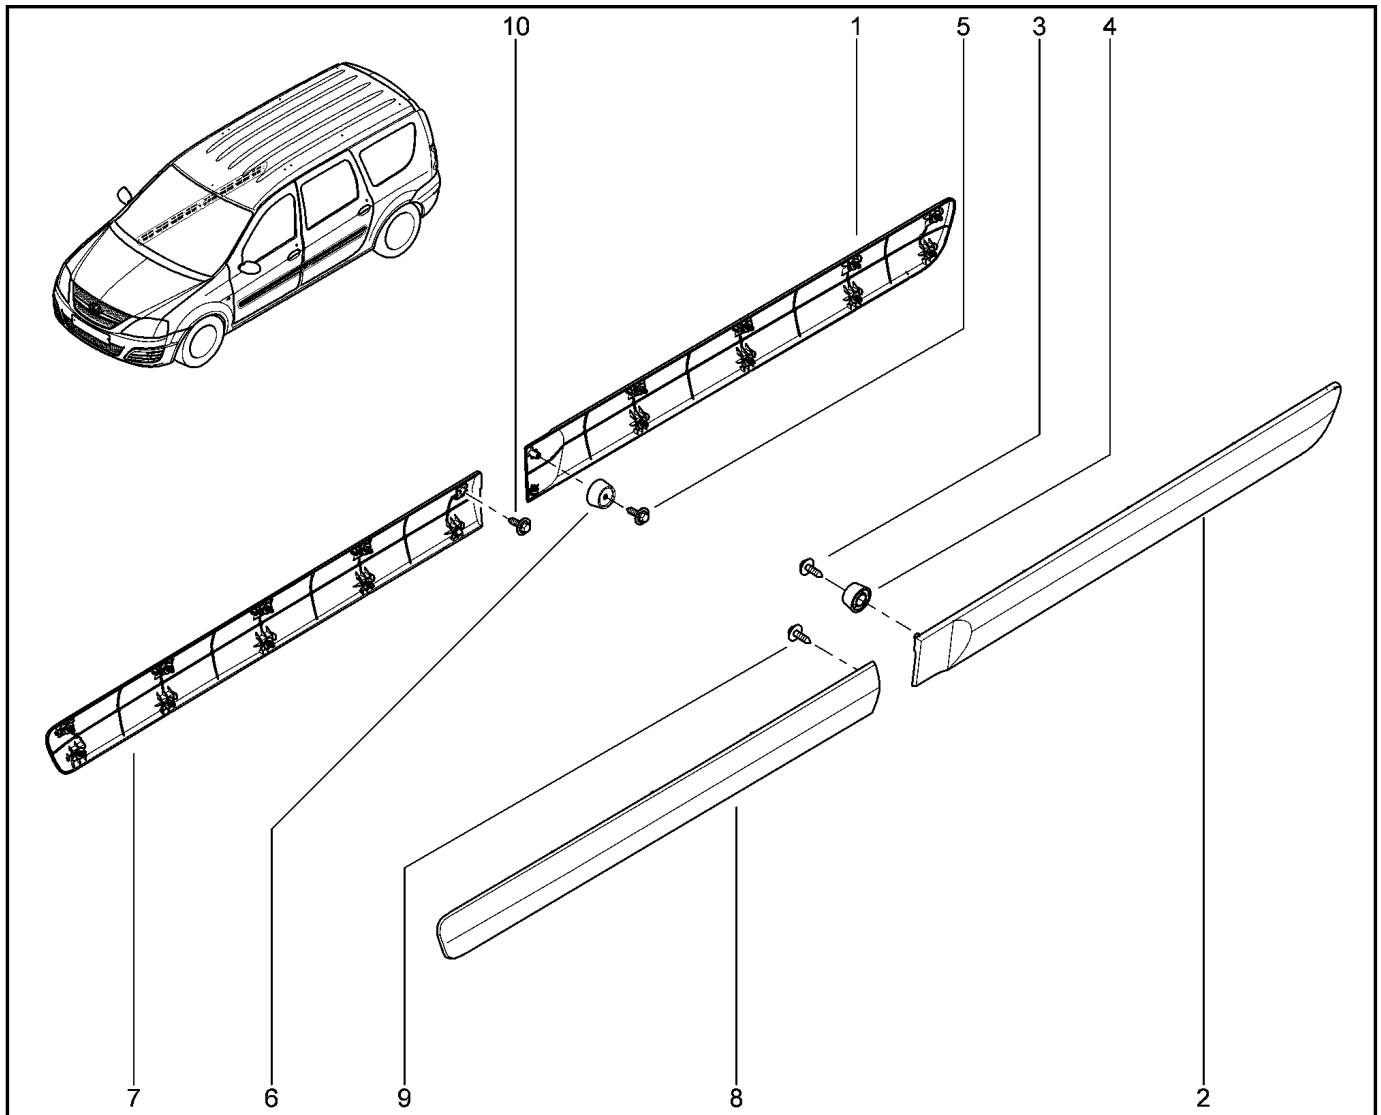

МОЛДИНГИ ДВЕРЕЙ

552010

		KS015-41	KSOY5-42	RS015-41	RSOY5-42	FS015-40	FS015-41		
№ поз.	№ извещ. об изм	Дата выпуска изв	Вкл. в з/ч	Номер детали	Вариант	Применяемость	Кол.	Наименование	
1			+	6001549296			1	Молдинг двери ЗЛ	
2			+	6001549297			1	Молдинг двери ЗЛ	
3			+	7703017031			1	Винт 5x16	
4			+	6001547989			1	Втулка пластмассовая	
5			+	7703017031			1	Винт 5x16	
6			+	6001547989			1	Втулка пластмассовая	
7			+	6001549299			1	Молдинг двери ПП	
8			+	6001549298			1	Молдинг двери ПЛ	
9			+	7703017031			1	Винт 5x16	
10			+	7703017031			1	Винт 5x16	