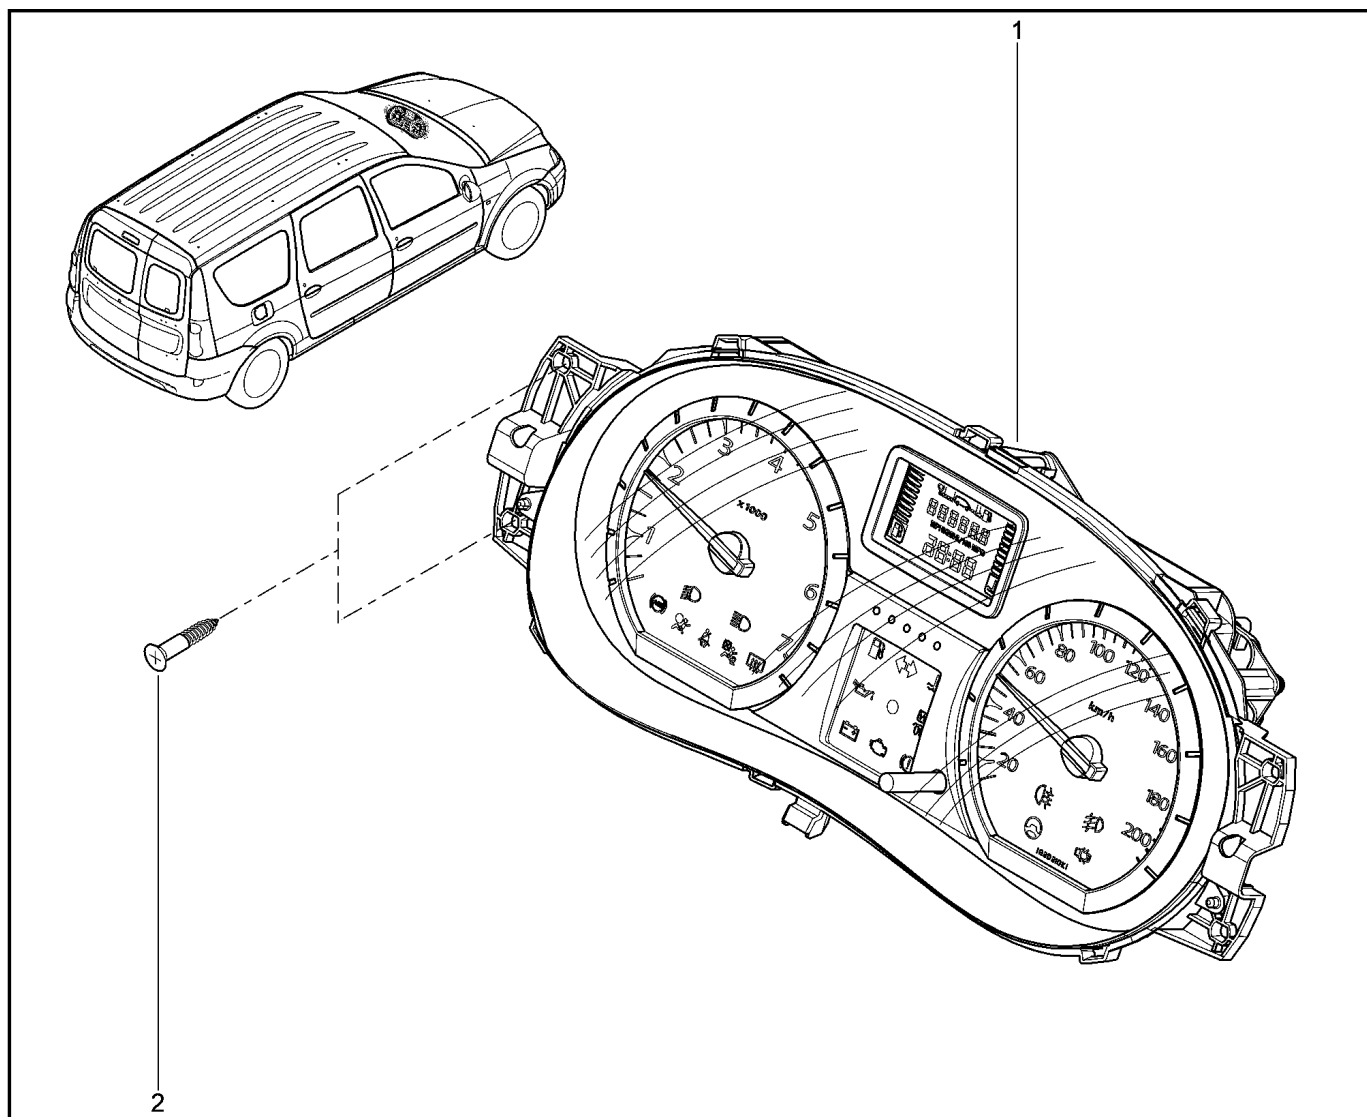

КОМБИНАЦИЯ ПРИБОРОВ

830110

KS015-41		KSOY5-42		RS015-41		RSOY5-42		FS015-40		FS015-41	
№ поз.	№ извещ. об изм	Дата выпуска изв	Вкл. в з/ч	Номер детали	Вариант	Применяемость	Кол.	Наименование			
1			+	8450000270			1	Комбинация приборов			
1			+	8450000271			1	Комбинация приборов			
2			+	7703016547			1	Большой саморез с полукруглой головкой			