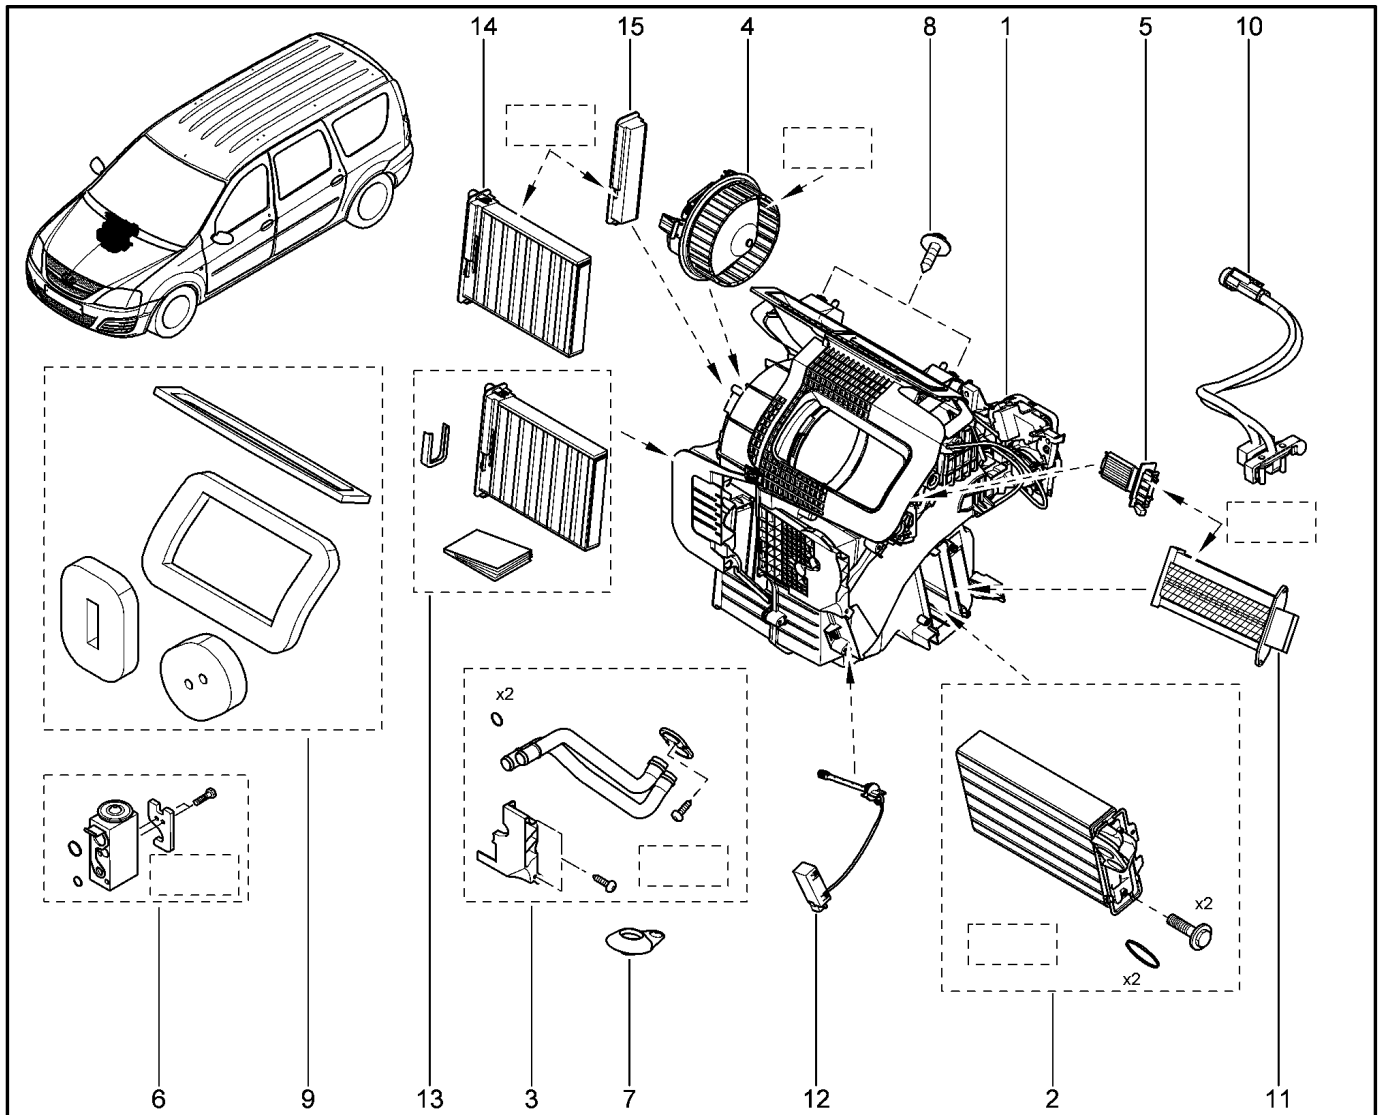

ОТОПИТЕЛЬ

602310

KS015-41		KSOY5-42		RS015-41		RSOY5-42		FS015-40		FS015-41	
№ поз.	№ извещ. об изм	Дата выпуска изв	Вкл. в з/ч	Номер детали	Вариант	Применяемость	Кол.	Наименование			
1			+	272700887R		с кондиционером	1	Отопитель			
1			+	272705181R			1	Отопитель			
2			+	6001547484			1	Радиатор отопителя			
3			+	6001547485			1	Трубки радиатора			
4			+	6001547487		с кондиционером	1	Вентилятор отопителя			
5			+	6001547488		с кондиционером	1	Резистор добавочный электровентилятора отопителя			
5			+	6001551674		с кондиционером	1	Резистор добавочный электровентилятора отопителя			
6			+	6001547682		без кондиционером	1	Блок TPB			
7			+	8200132478		с кондиционером	1	Клапан дренажного отверстия			
7			+	922400590R		с кондиционером	1	Клапан дренажного отверстия			
8			+	7703026056			1	Болт крепления каркаса панели приборов			
9			+	6001547681			1	Комплект уплотнений			
10			+	240759911R		с кондиционером	1	Жгут проводов отопителя			
11			+	7701060003			1	Нагревательный элемент			