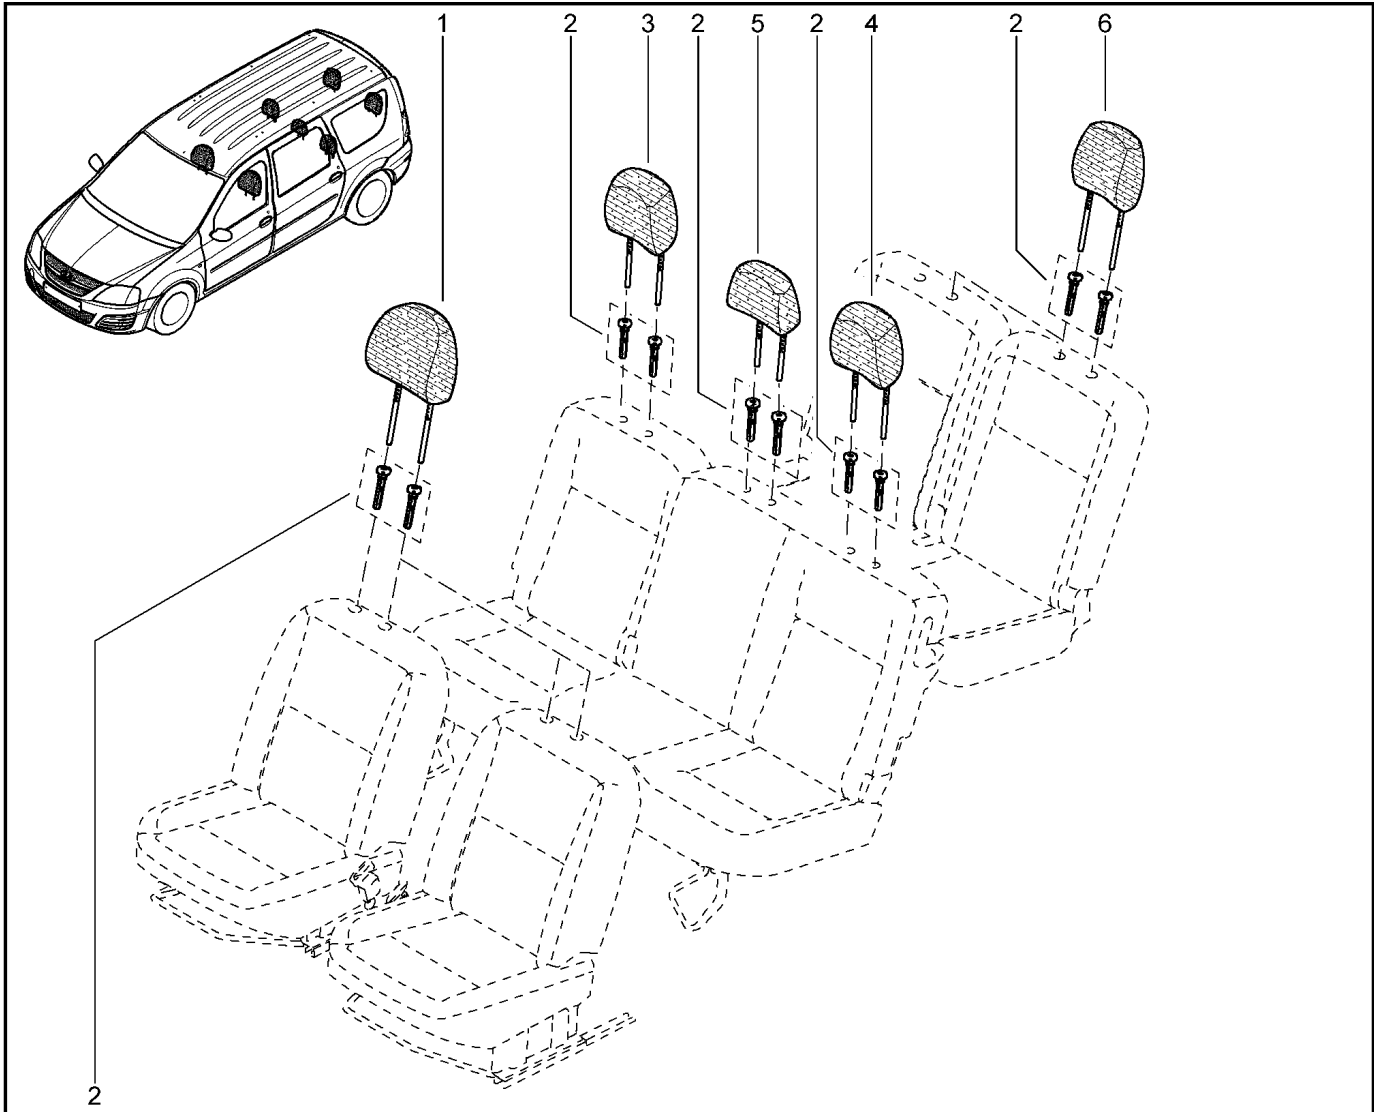

ПОДГОЛОВНИКИ СИДЕНИЙ

790120

KS015-41		KSOY5-42		RS015-41		RSOY5-42		FS015-40		FS015-41	
№ поз.	№ извещ. об изм	Дата выпуска изв	Вкл. в з/ч	Номер детали	Вариант	Применяемость	Кол.	Наименование			
1			+	864000179R			1	Подголовник передних сидений			
1			+	864007187R			1	Подголовник в сборе переднее сиденье			
1			+	864501461R			1	Подголовник 1-го ряда сидений, левый			
1			+	864501939R		цвет интерьера – мокко	1	Подголовник 1-го ряда сидений, левый			
1			+	864506850R		цвет интерьера – тропик	1	Подголовник 1-го ряда сидений, левый			
1			+	864507452R		цвет интерьера – карбон	1	Подголовник 1-го ряда сидений, левый			
2			+	6001547746			1	Комплект фиксаторов подголовника			
3			+	864302399R			1	Подголовник сиденья 2-го ряда			
3			+	864306238R			1	Подголовник сиденья 2-го ряда			
3			+	864307453R			1	Подголовник сиденья 2-го ряда			
3			+	864605952R		цвет интерьера – тропик	1	Подголовник заднего сиденья