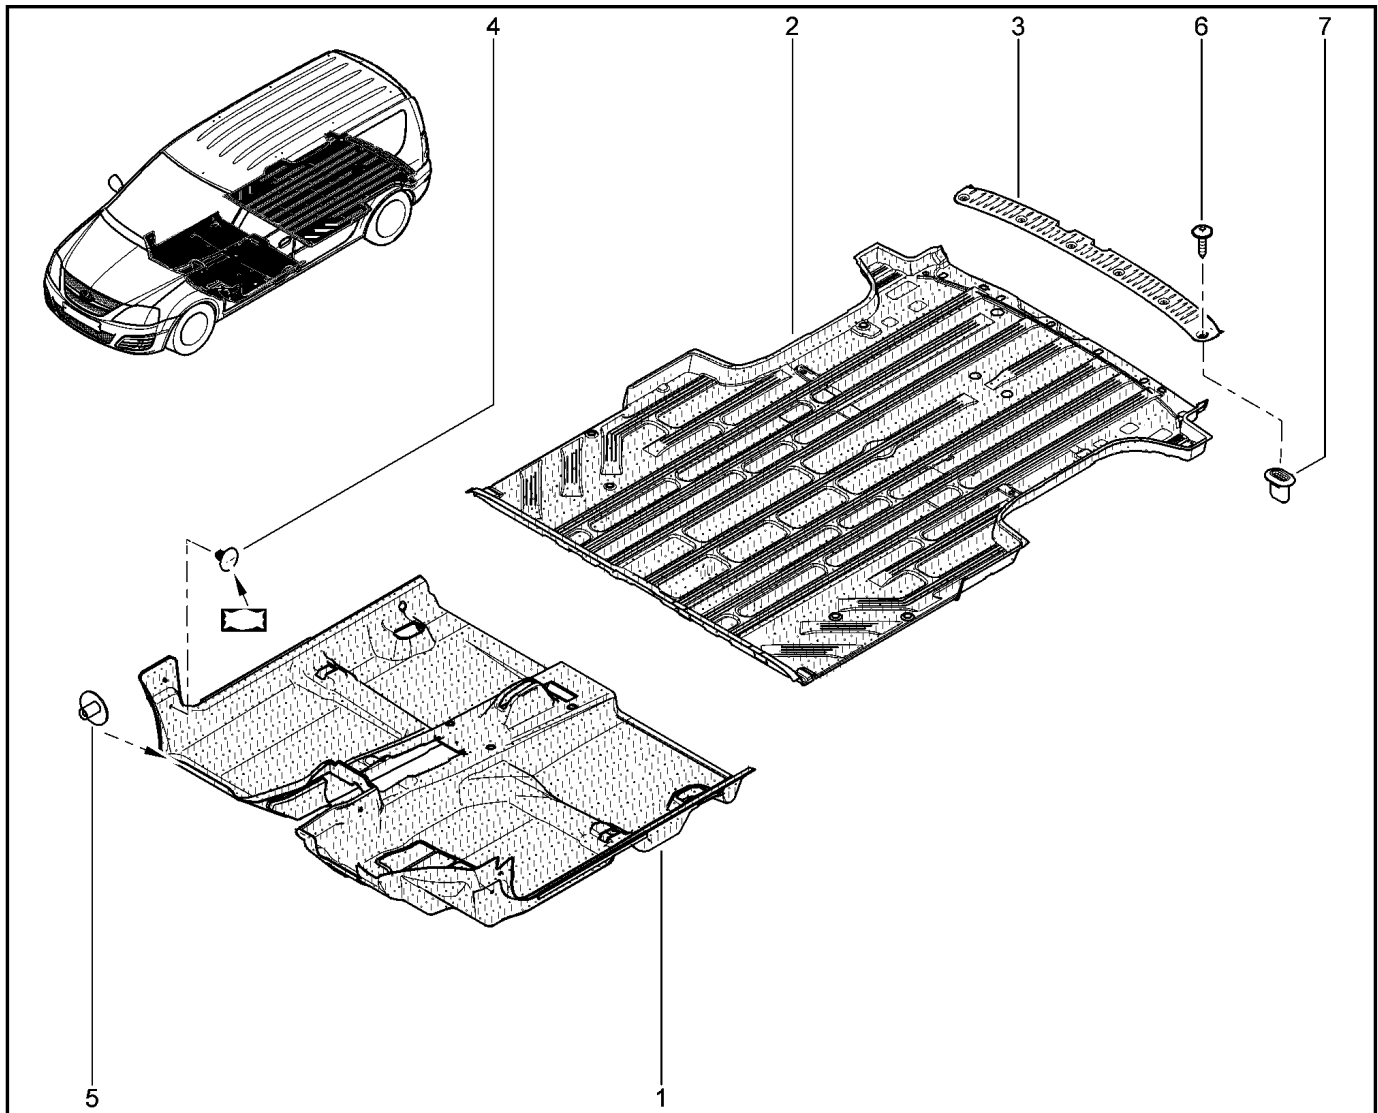

КОВРИКИ САЛОННЫЕ

690112

KS015-41		KSOY5-42		RS015-41		RSOY5-42		FS015-40		FS015-41	
№ поз.	№ извещ. об изм	Дата выпуска изв	Вкл. в з/ч	Номер детали	Вариант	Применяемость	Кол.	Наименование			
1			+	8200729961			1	Коврик пола передний			
2			+	6001550334			1	Коврик пола задний			
3			+	6001549441			1	Накладка порога двери задка (B)			
3			+	6001550335			1	Накладка порога двери задка (B)			
4			+	7703077117			1	Клипса			
5			+	7703081056			1	Клипса крепления			
6			+	7703016547			1	Большой саморез с полукруглой головкой			
7			+	7703081185			1	Клипса крепления