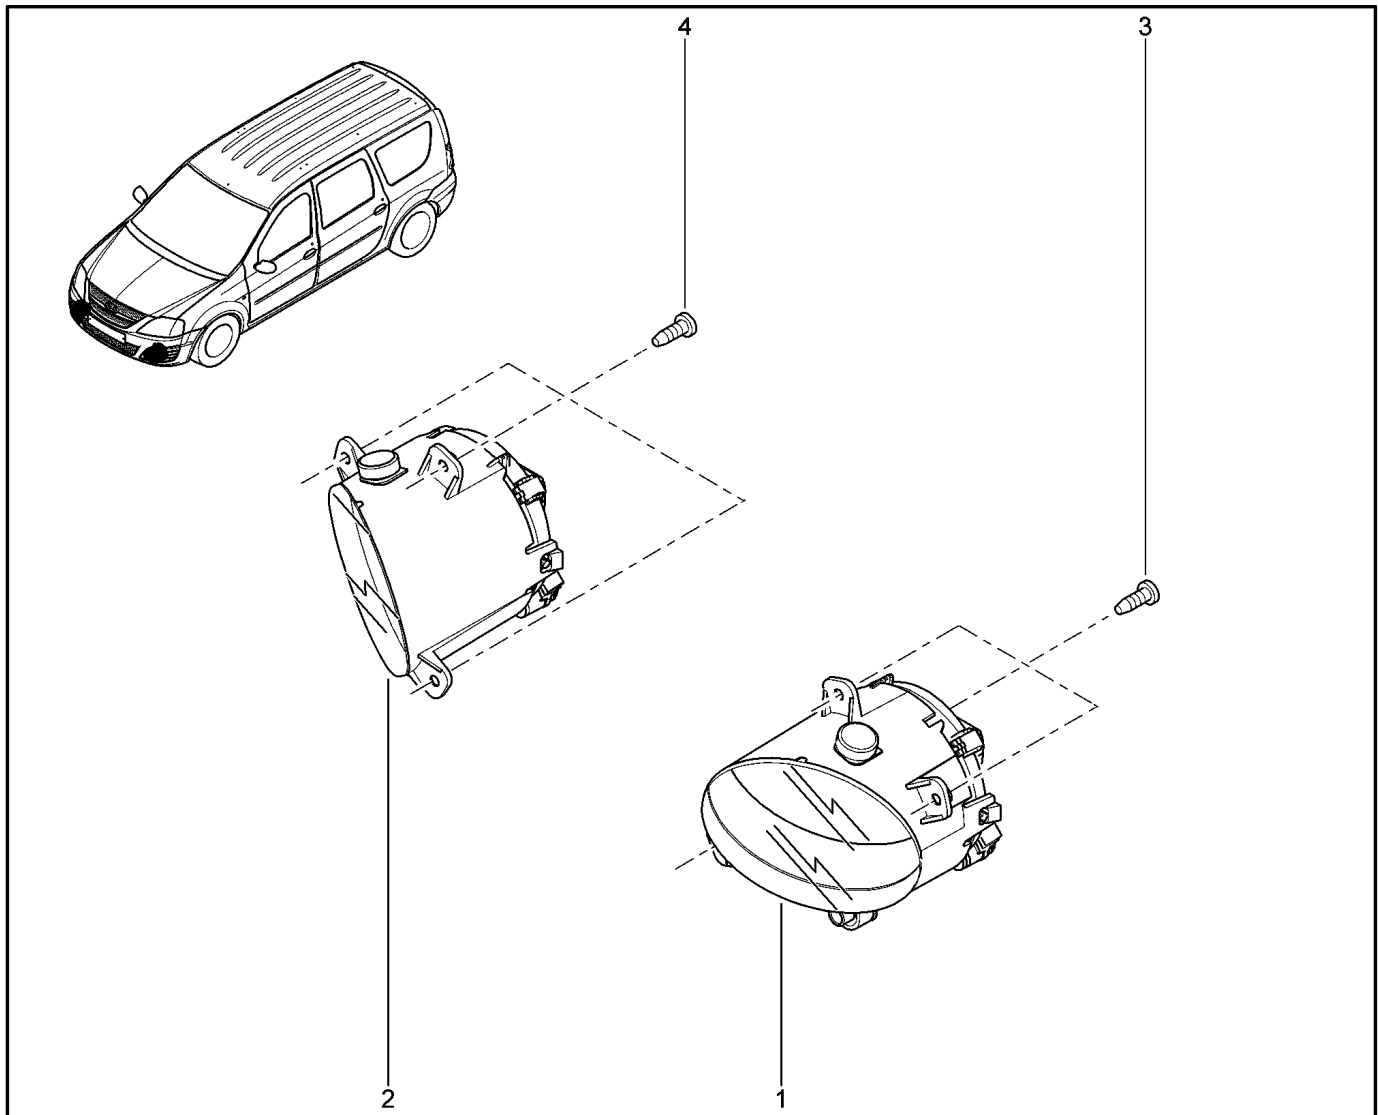

ПРОТИВОТУМАНКИ ПЕРЕДНИЕ

804010

				KS015-41	KSOY5-42	RS015-41	RSOY5-42	FS015-40	FS015-41
№ поз.	№ извещ. об изм	Дата выпуска изв	Вкл. в з/ч	Номер детали	Вариант	Применяемость	Кол.	Наименование	
1			+	8450000308			1	Фара противотуманная левая	
2			+	8450000307			1	Фара противотуманная правая	
3			+	8450000309			1	Винт 4,3x12,7	
4			+	8450000309			1	Винт 4,3x12,7