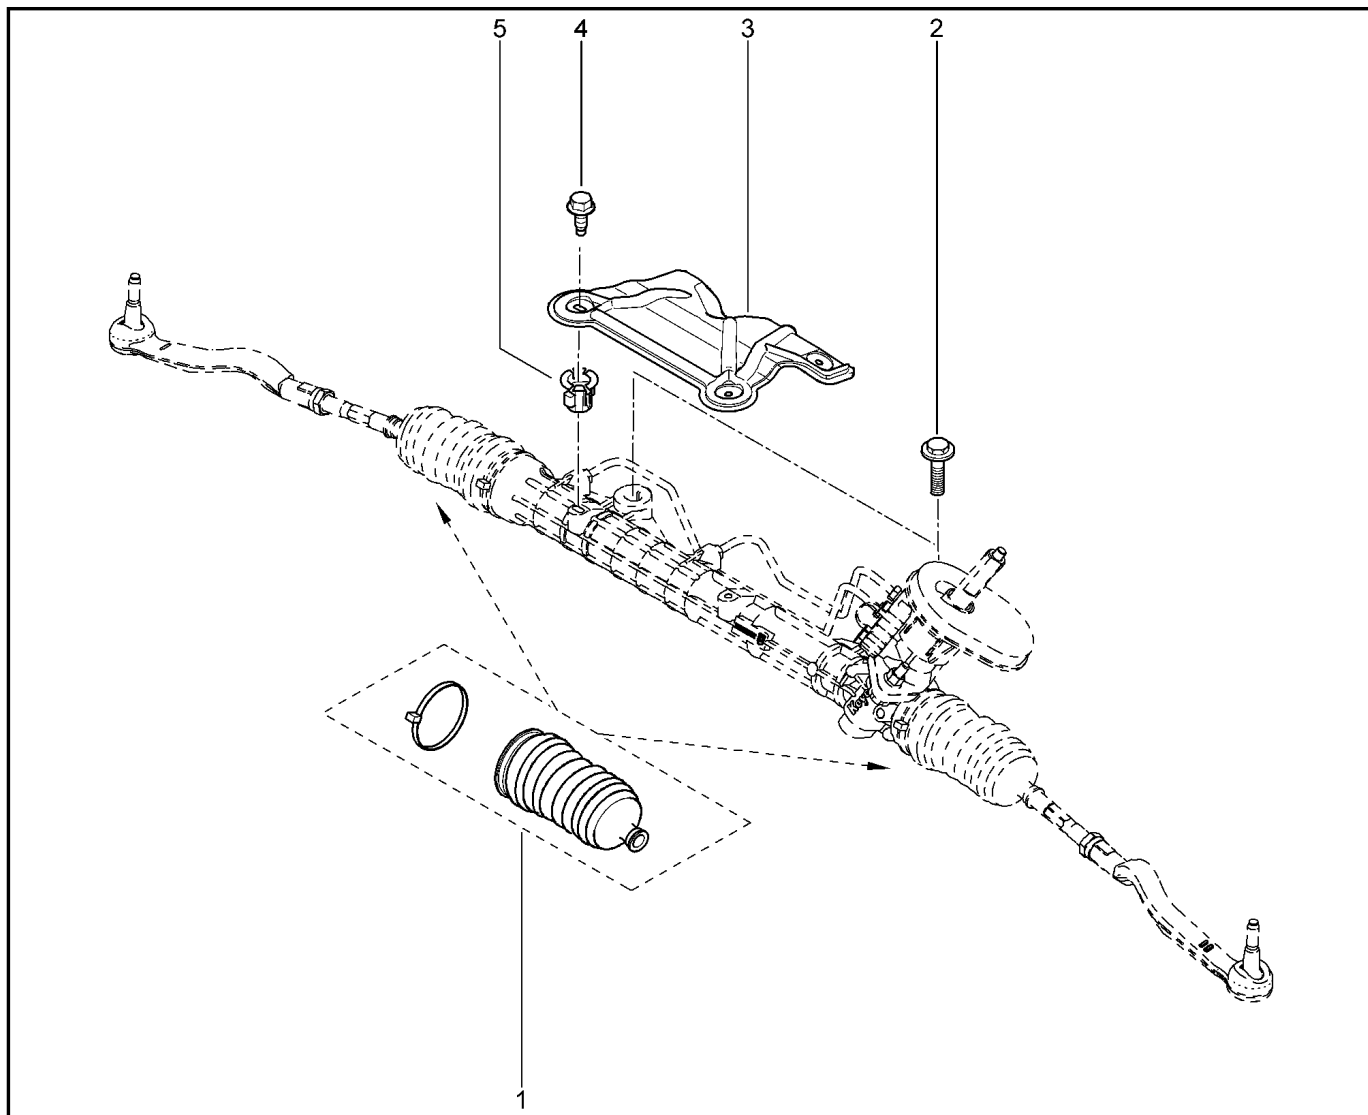

ЧЕХОЛ, ЭКРАН ТЕПЛОВОЙ

362010

		KS015-41	KSOY5-42	RS015-41	RSOY5-42	FS015-40	FS015-41		
№ поз.	№ извещ. об изм	Дата выпуска изв	Вкл. в з/ч	Номер детали	Вариант	Применяемость	Кол.	Наименование	
1			+	6001547607			1	Чехлы защитные	
2			+	7703602196			1	Болт шестигранный с буртиком	
3			+	6001548872			1	Термоэкран	
4			+	7703002929			1	Болт шестигранный с буртиком	
5			+	7703044165			1	Гайка накидная геликоидальная	