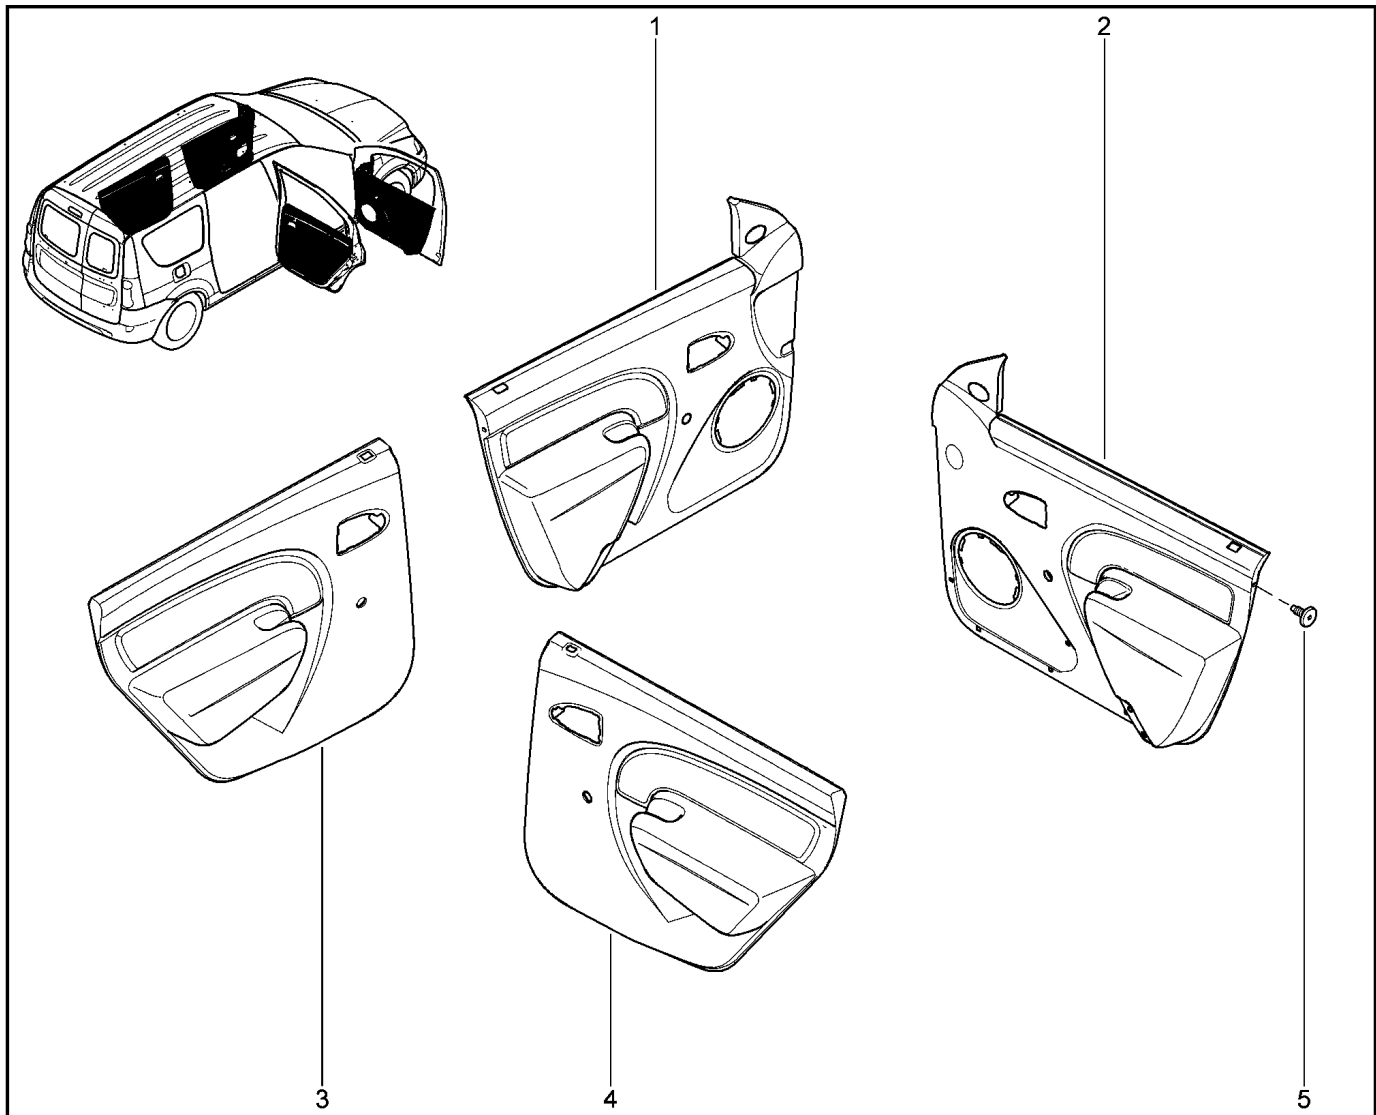

ОБИВКА ДВЕРЕЙ

720110

KS015-41		KSOY5-42		RS015-41		RSOY5-42		FS015-40		FS015-41	
№ поз.	№ извещ. об изм	Дата выпуска изв	Вкл. в з/ч	Номер детали	Вариант	Применяемость	Кол.	Наименование			
1			+	6001551037		наружные зеркала с мех. регул. изнутри салона	1	Обивка панели двери передней левой			
2			+	6001551038			1	Обивка панели двери передней правой			
3			+	6001551257		мех. стеклоподъемники задних дверей	1	Обивка панели двери задней левой			
4			+	6001551258			1	Обивка панели двери задней правой			
5			+	7703016574			1	Большой саморез с полукруглой головкой			