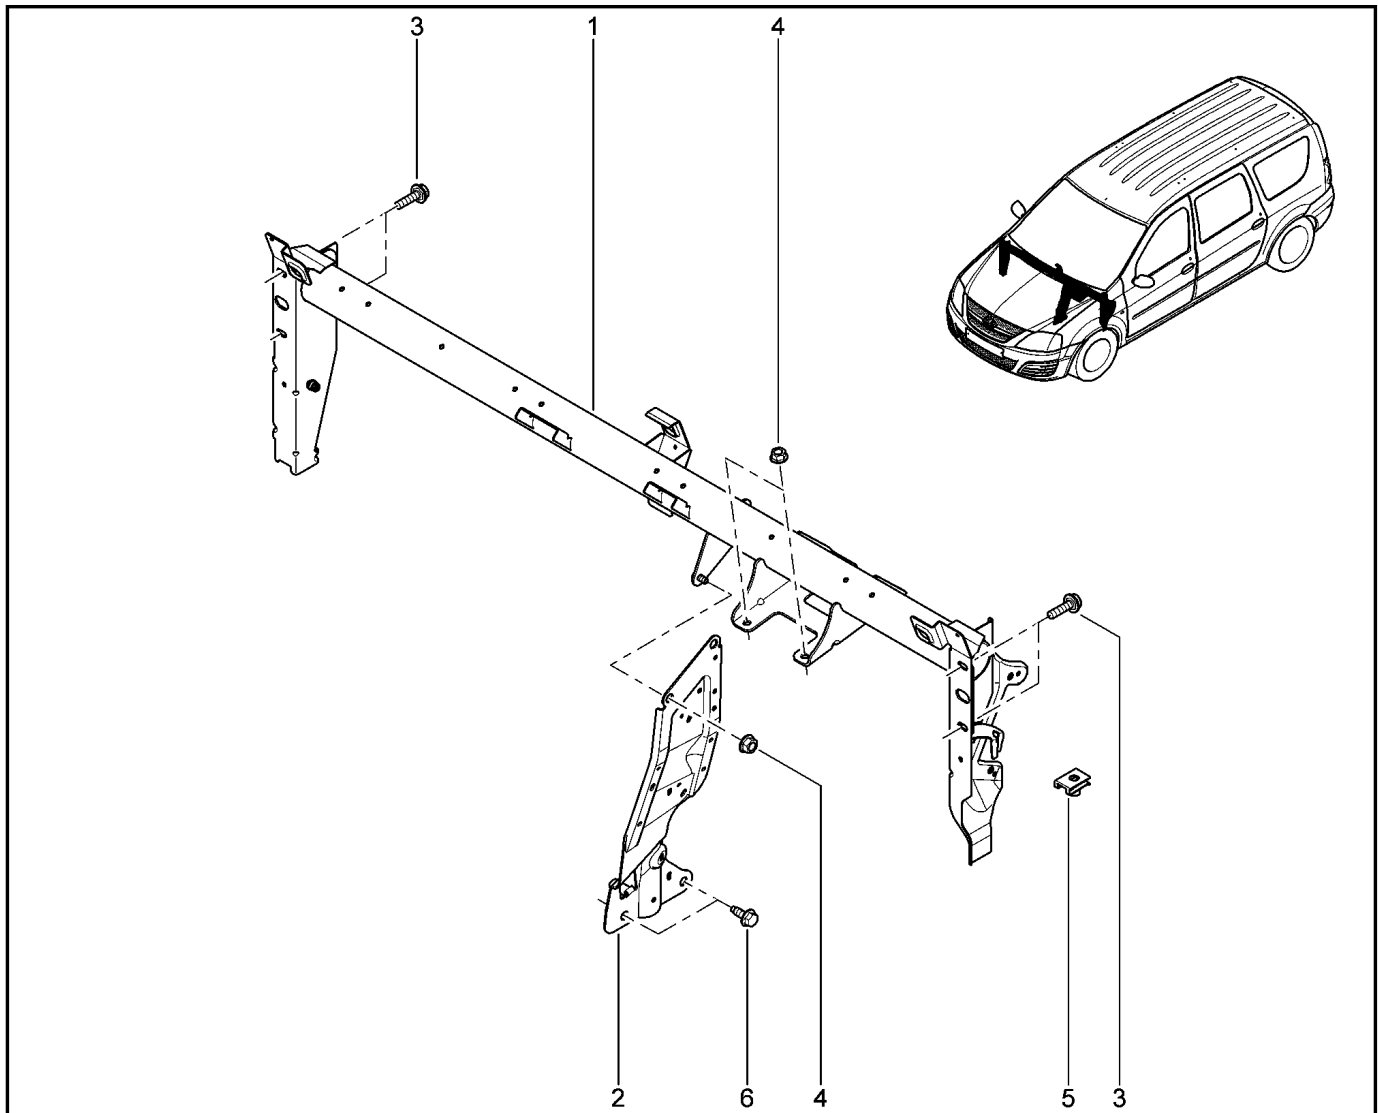

ПОПЕРЕЧИНА ПАНЕЛИ ПРИБОРОВ

421012

				KS015-41	KSOY5-42	RS015-41	RSOY5-42	FS015-40	FS015-41
№ поз.	№ извещ. об изм	Дата выпуска изв	Вкл. в з/ч	Номер детали	Вариант	Применяемость	Кол.	Наименование	
1			+	678701866R			1	Поперечина панели приборов в сборе	
2			+	681718483R			1	Стойка поперечины	
3			+	7703019196			1	Резьбовыдавливающий болт	
4			+	7703033183			1	Гайка шестигранная с буртиком	
5			+	7703046151			1	Гайка М из листового металла	
6			+	7703019221			1	Резьбовыдавливающий винт с буртиком	