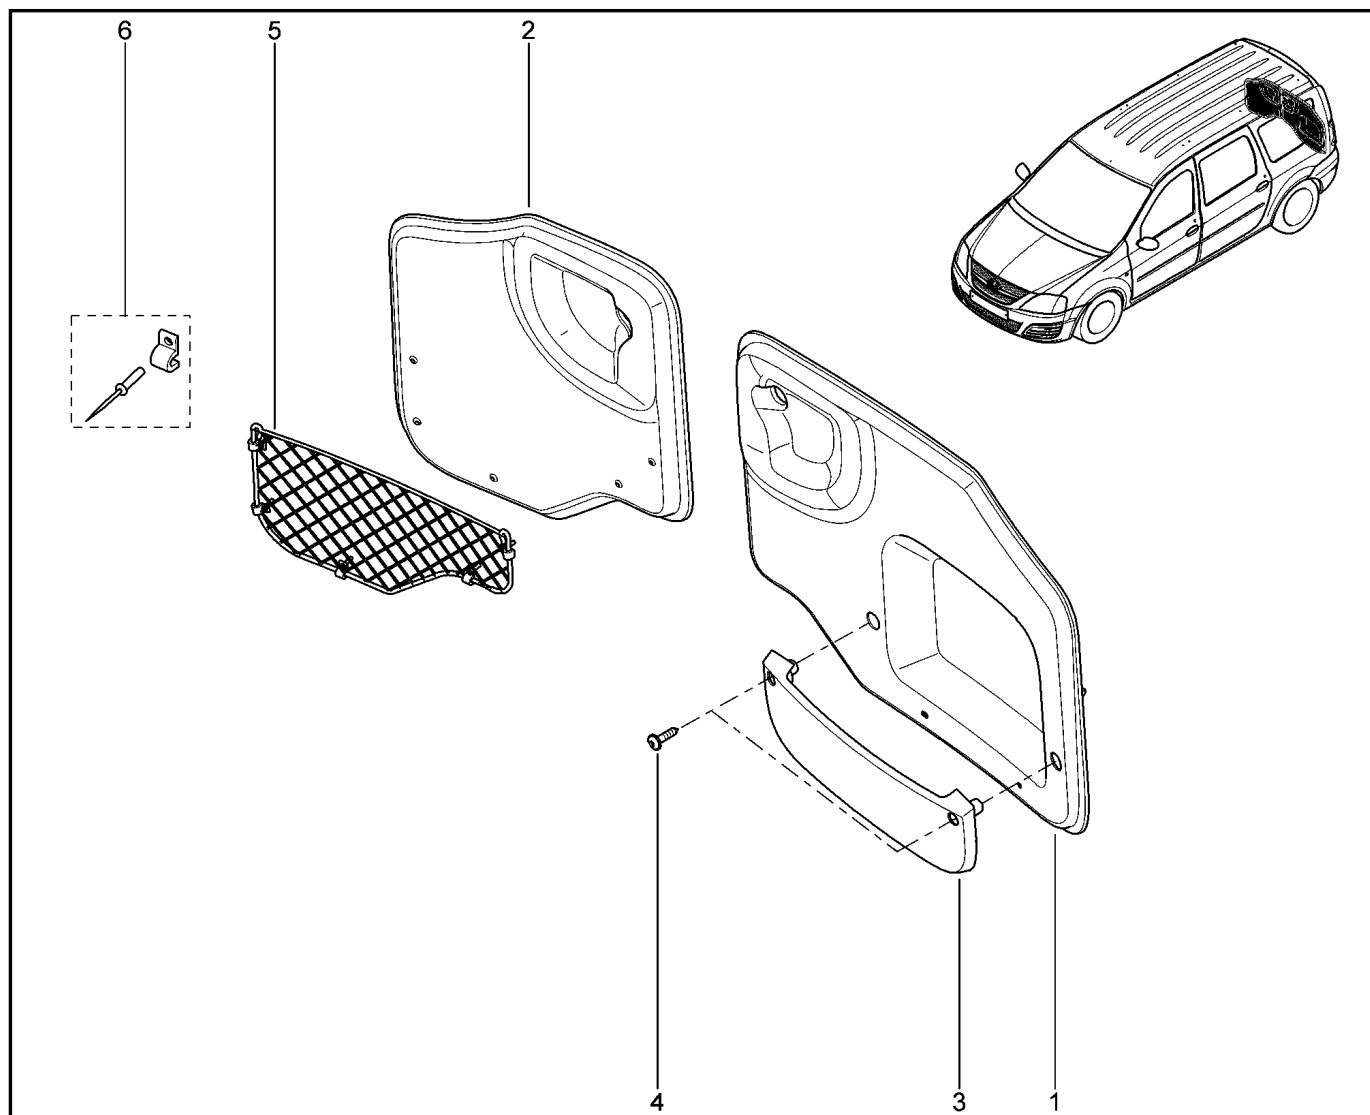

ОБИВКА ЗАДНИХ ДВЕРЕЙ

710520

KS015-41		KSOY5-42		RS015-41		RSOY5-42		FS015-40		FS015-41	
№ поз.	№ извещ. об изм	Дата выпуска изв	Вкл. в з/ч	Номер детали	Вариант	Применяемость	Кол.	Наименование			
1			+	6001549458			1	Обивка двери задка левой			
2			+	6001549460			1	Обивка двери задка правой			
3			+	8200820437			1	Карман для хранения мелких вещей, дверь задка			
4			+	7703017108			1	Винт с выпуклой цилиндрической головкой			
5			+	8200476951			1	Сетка для хранения мелких вещей			
6			+	6001551455			1	Сетка для хранения мелких вещей на обивке правой двери задка