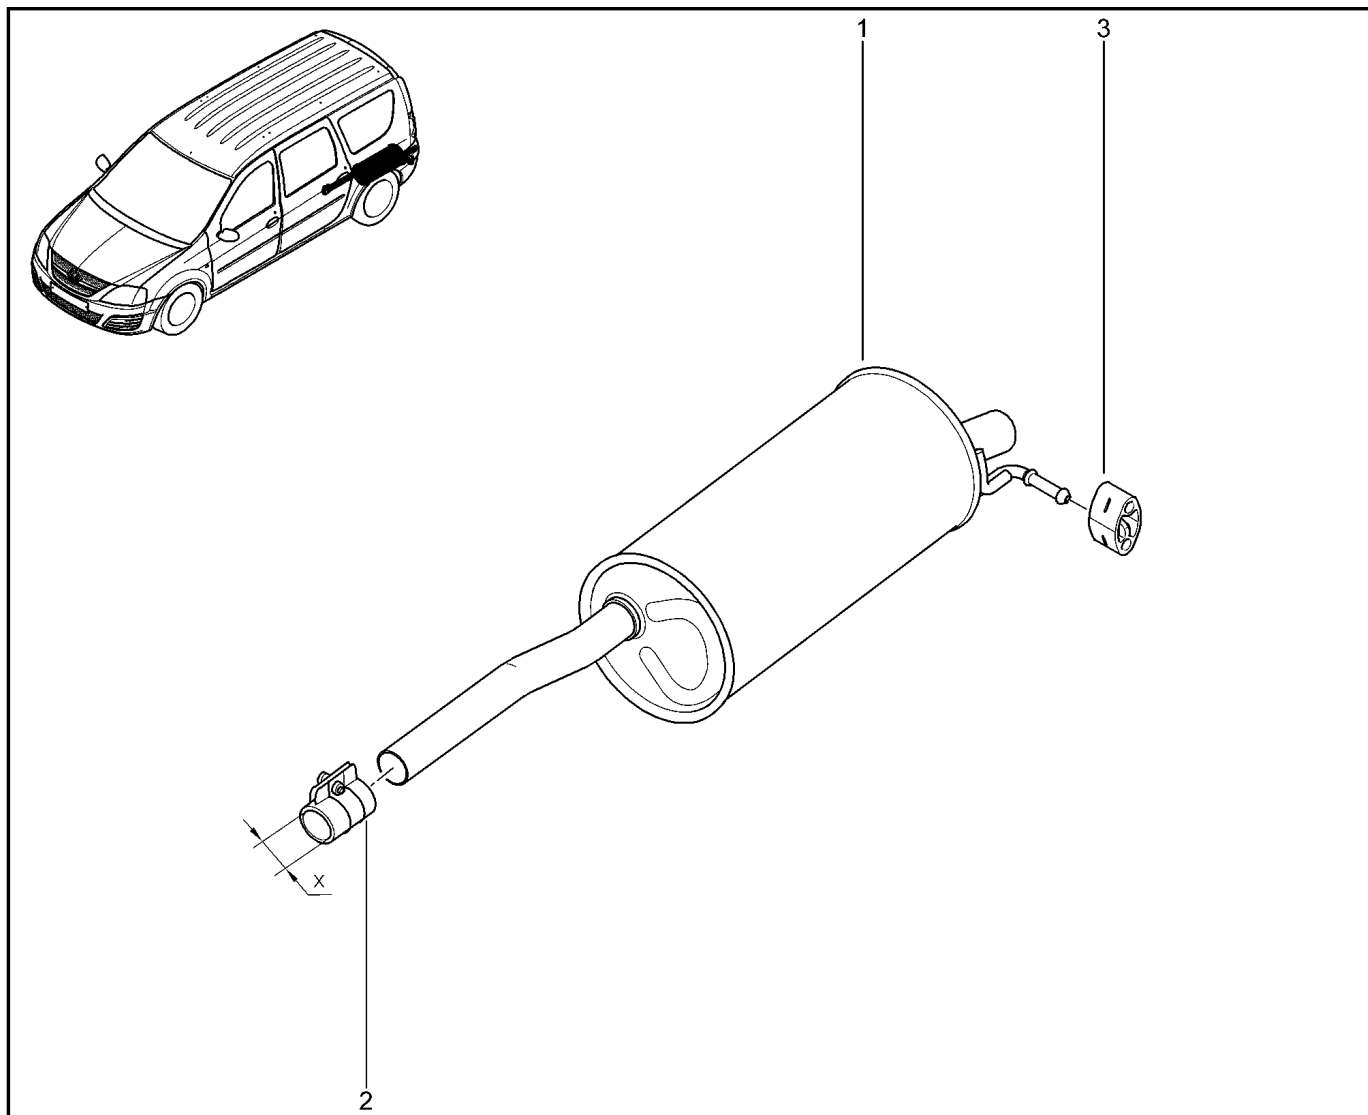

ГЛУШИТЕЛЬ

196010

		KS015-41	KSOY5-42	RS015-41	RSOY5-42	FS015-40	FS015-41		
№ поз.	№ извещ. об изм	Дата выпуска изв	Вкл. в з/ч	Номер детали	Вариант	Применяемость	Кол.	Наименование	
1			+	200100770R			1	Глушитель системы выпуска, з/ч	
1			+	200106411R			1	Глушитель системы выпуска, з/ч	
2			+	8200661294			1	Хомут – система выпуска	
3			+	6001547472			1	Подвеска глушителя