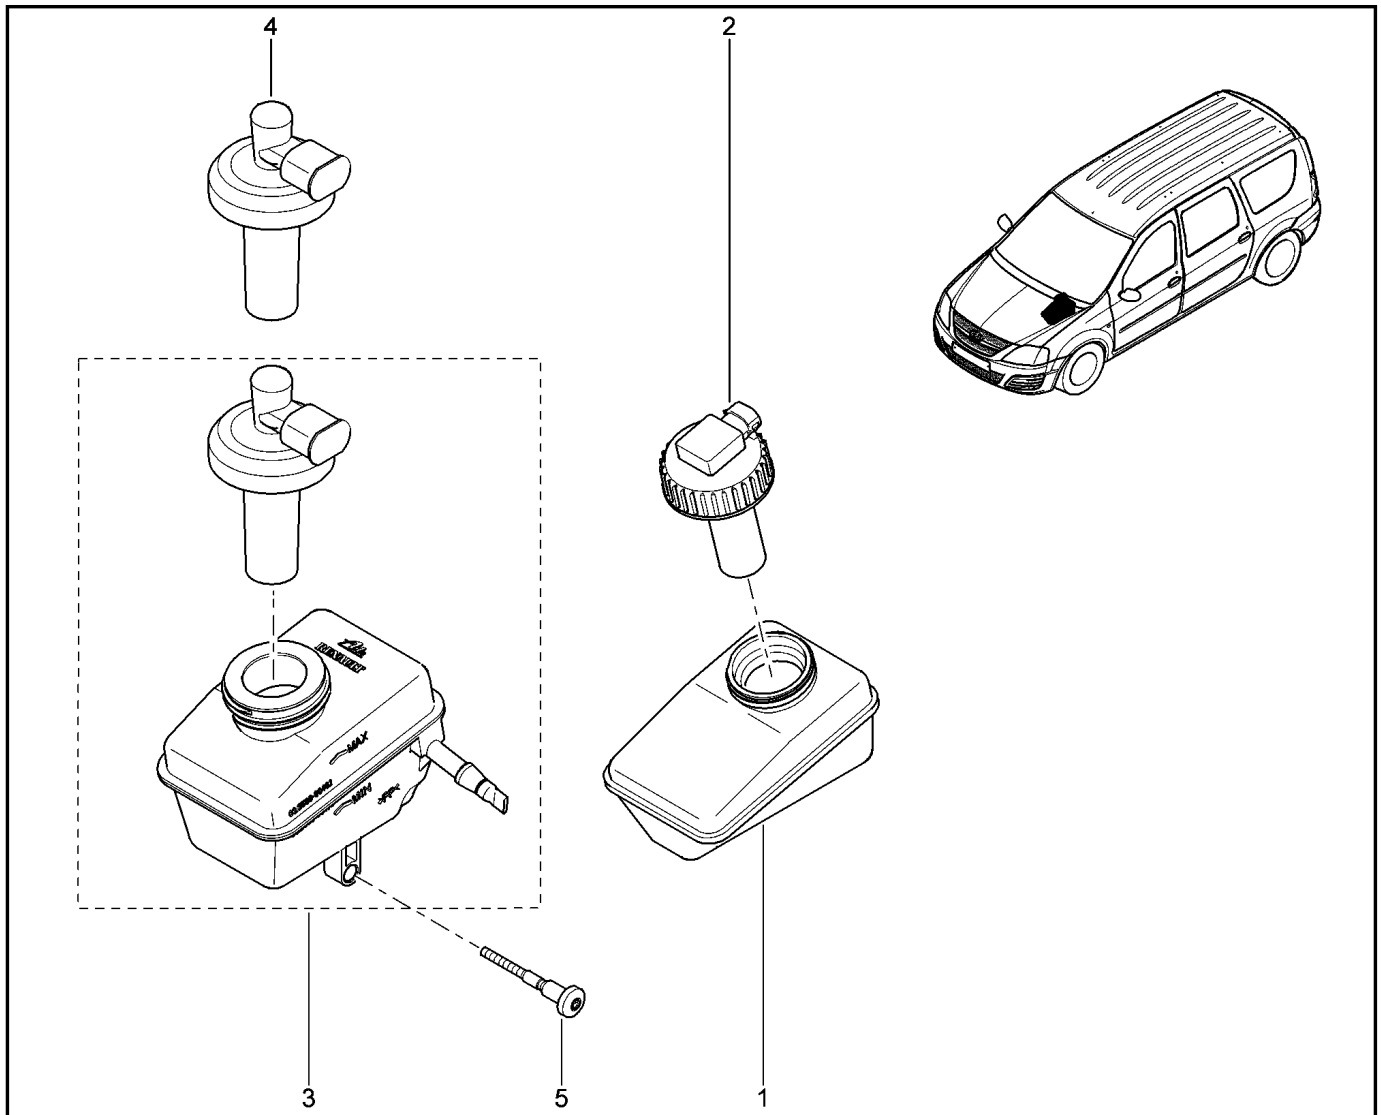

БАЧОК ГЛАВНОГО ТОРМОЗНОГО ЦИЛИНДРА

375010

KS015-41		KSOY5-42		RS015-41		RSOY5-42		FS015-40		FS015-41	
№ поз.	№ извещ. об изм	Дата выпуска изв	Вкл. в з/ч	Номер детали	Вариант	Применяемость	Кол.	Наименование			
1			+	6001548630		без АБС	1	Бачок для тормозной жидкости			
2			+	8200015498		без АБС	1	Крышка бачка для тормозной жидкости			
3			+	6001551315		с АБС	1	Бачок для тормозной жидкости			
4			+	6001551393		с АБС	1	Крышка			
5			+	7701049352		с АБС	1	Зажимной болт бачка