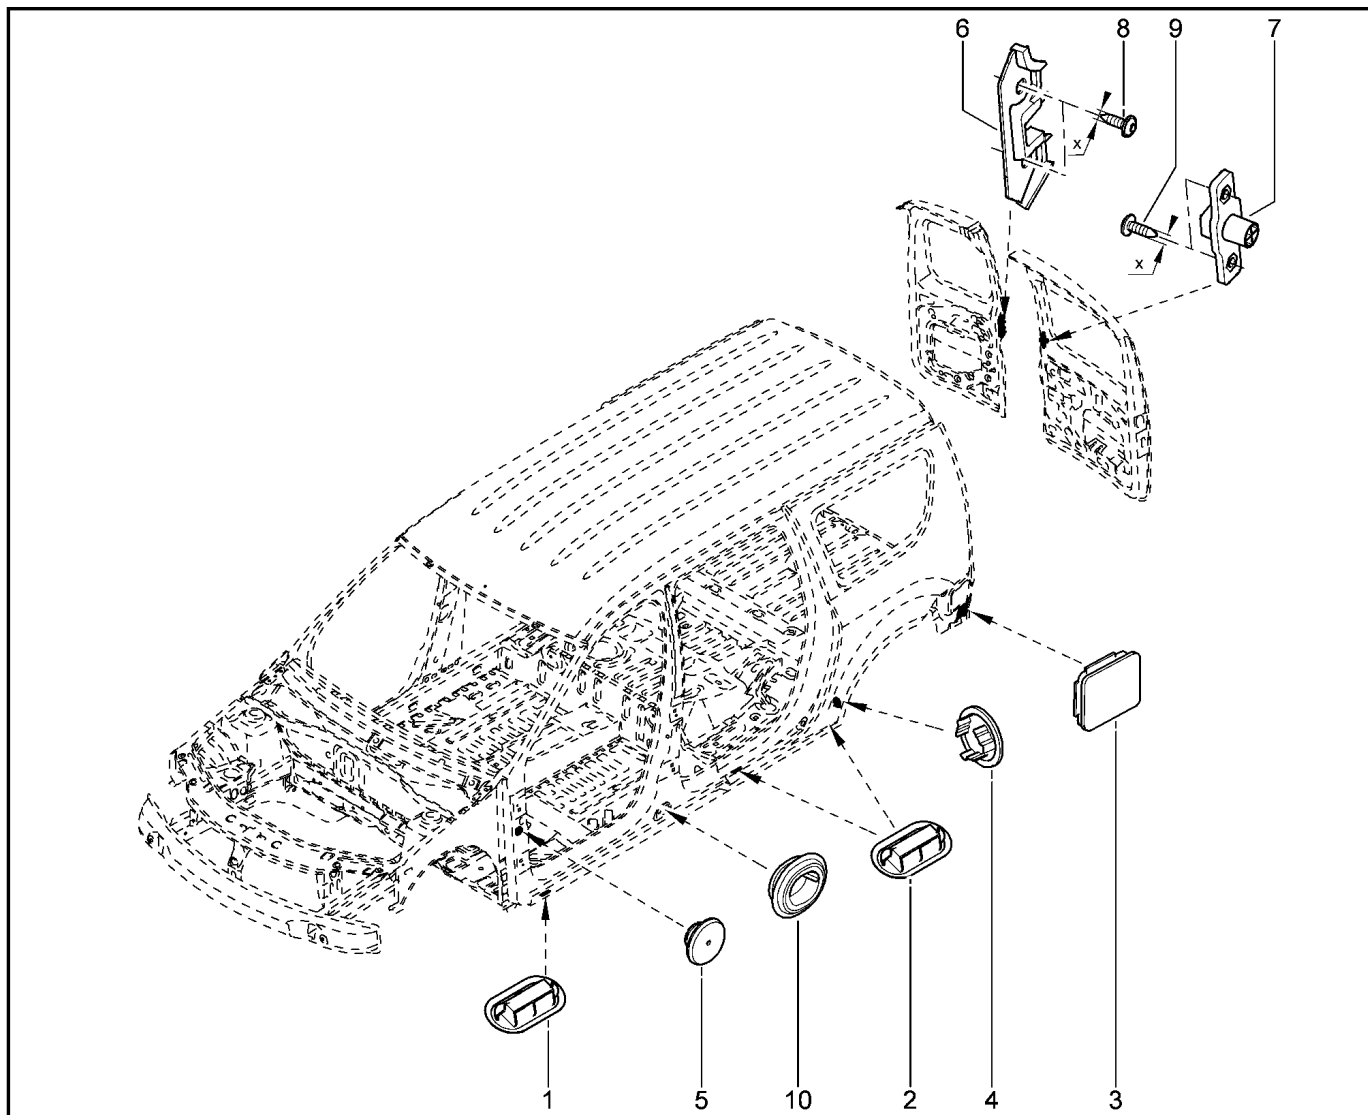

ЗАГЛУШКИ

640133

KS015-41		KSOY5-42		RS015-41		RSOY5-42		FS015-40		FS015-41	
№ поз.	№ извещ. об изм	Дата выпуска изв	Вкл. в з/ч	Номер детали	Вариант	Применяемость	Кол.	Наименование			
1			+	7703074610			1	Заглушка 20x50			
2			+	7703074610			1	Заглушка 20x50			
3			+	7703074575			1	Заглушка 80x90			
4			+	7703074596			1	Термоплавкая заглушка 30			
5			+	7703074554			1	Термоплавкая заглушка 20			
6			+	8200431388			1	Пластина стопора			
7			+	8200431386			1	Стопор			
8			+	7703008162			1	Шуруп с полукруглой головкой			
9			+	7703008162			1	Большой болт с полукруглой головкой			
10			+	7703074555			1	Заглушка 20,5x24,5			