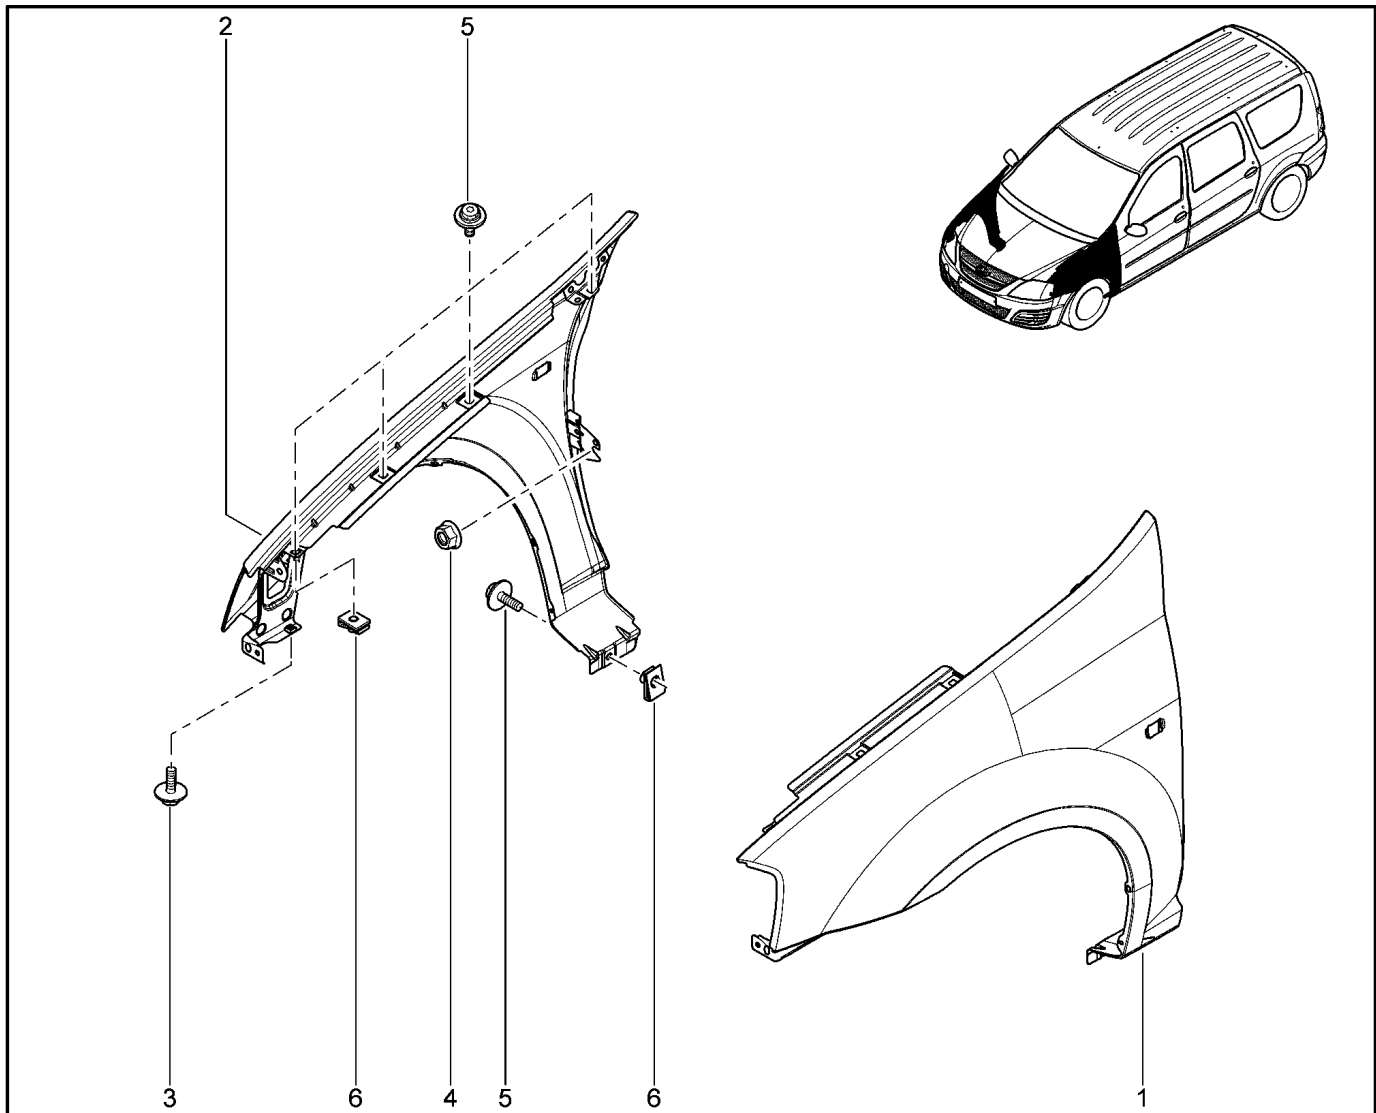

КРЫЛЬЯ ПЕРЕДНИЕ

460110

		KS015-41	KSOY5-42	RS015-41	RSOY5-42	FS015-40	FS015-41		
№ поз.	№ извещ. об изм	Дата выпуска изв	Вкл. в з/ч	Номер детали	Вари ант	Применяемость	Кол.	Наименование	
1			+	631010551R			1	Крыло левой	
2			+	631000337R			1	Крыло правой	
3			+	7703602206			1	Болт шестигранный с буртиком	
4			+	7703033181			1	Гайка шестигранная с шайбой	
5			+	7703602282			1	Болт шестигранный с буртиком и шайбой	
6			+	041000001R			1	Гайка М из листового металла	
7			+	7703043114			1	Фланцевая гайка М6х100 6