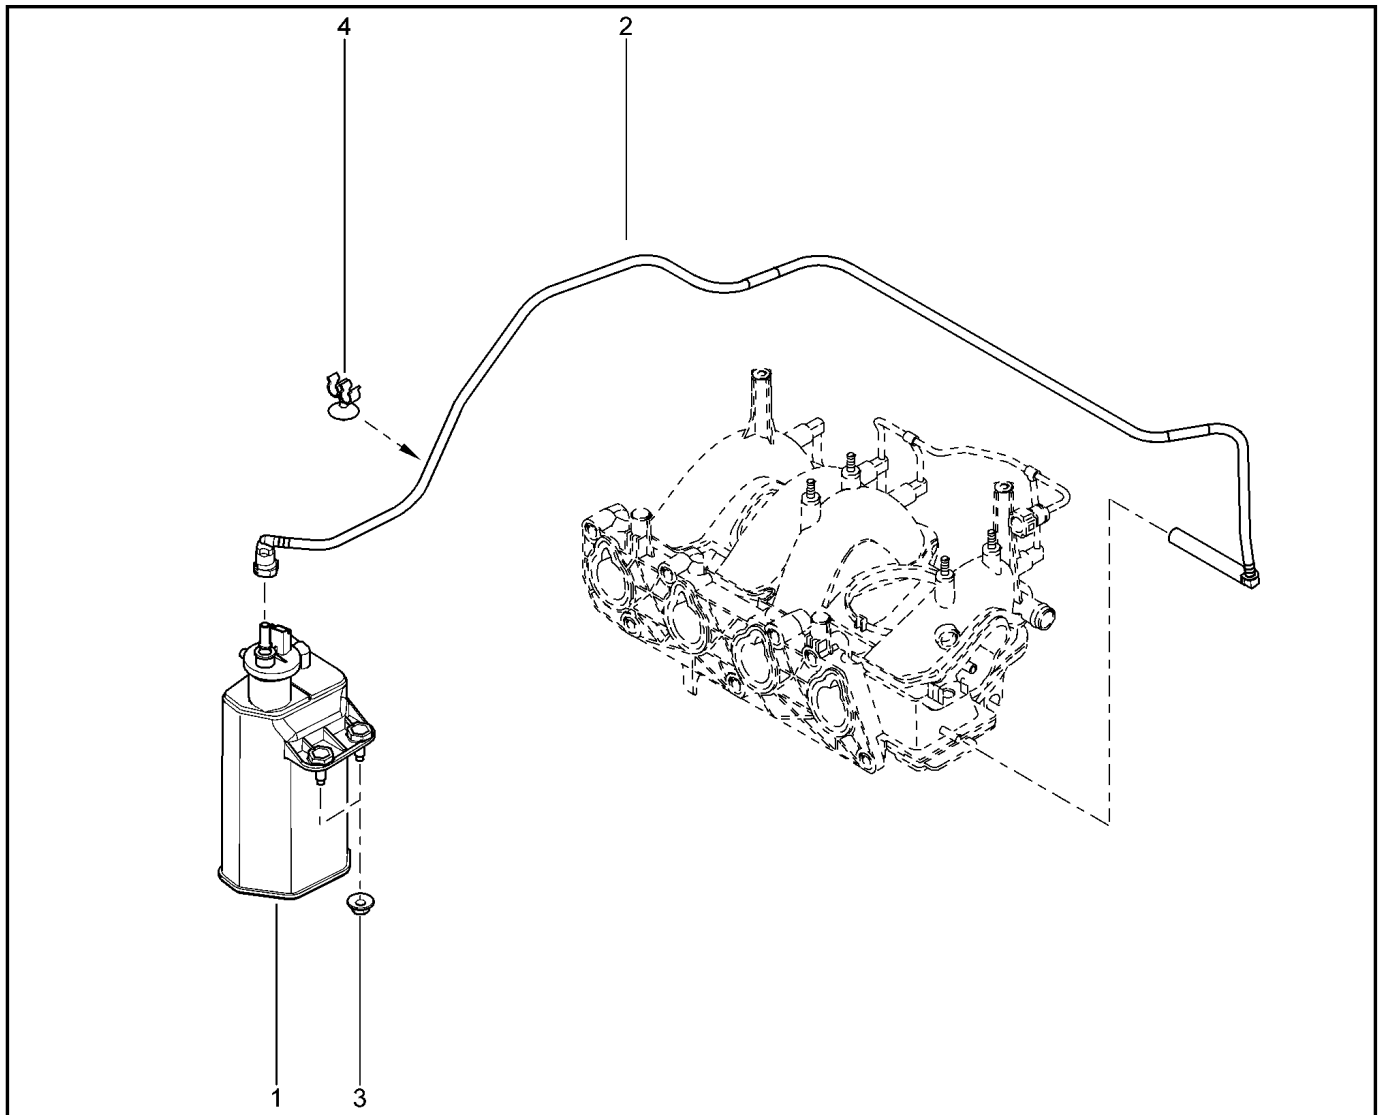

АДСОРБЕР

146210

KS015-41		KSOY5-42		RS015-41		RSOY5-42		FS015-40		FS015-41	
№ поз.	№ извещ. об изм	Дата выпуска изв	Вкл. в з/ч	Номер детали	Вариант	Применяемость	Кол.	Наименование			
1			+	6001549070			1	Адсорбер топливных паров			
2			+	6001548048			1	Трубка адсорбера топливных паров			
3			+	7703034276			1	Шестигранная гайка самоконтрящаяся с буртиком			
4			+	6001548162			1	Скоба крепления трубки абсорбера