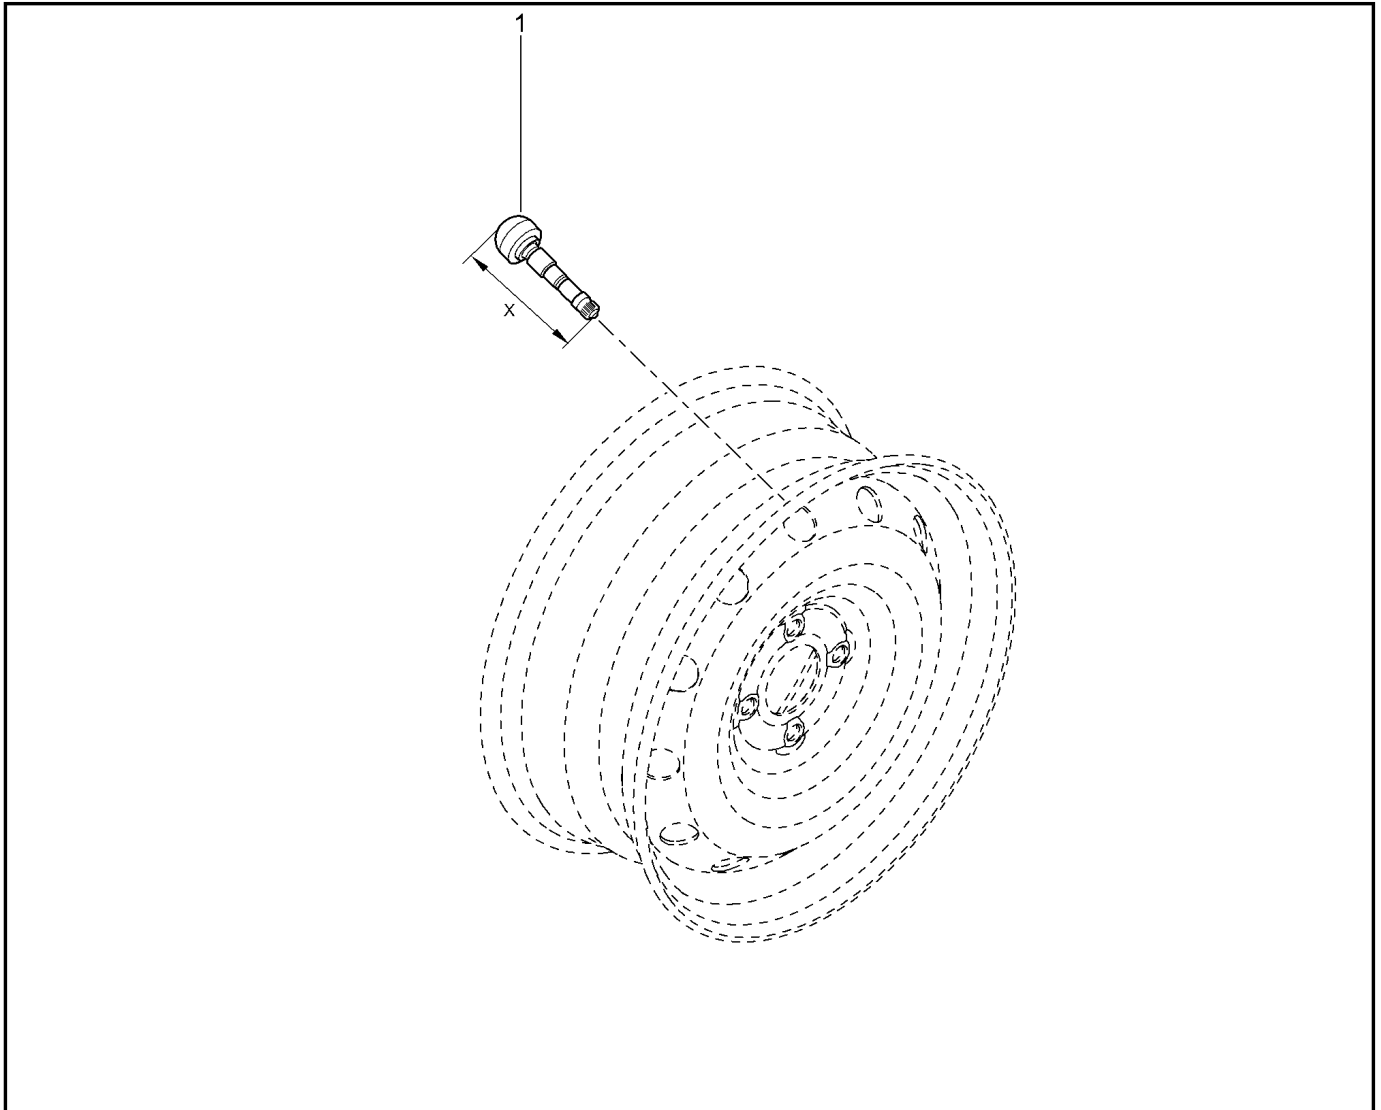

ВЕНТЕЛЬ КОЛЕСА

352010

KS015-41		KSOY5-42		RS015-41		RSOY5-42		FS015-40		FS015-41	
№ поз.	№ извещ. об изм	Дата выпуска изв	Вкл. в з/ч	Номер детали	Вариант	Применяемость	Кол.	Наименование			
1			+	7700801863			1	Вентель колеса с пробкой