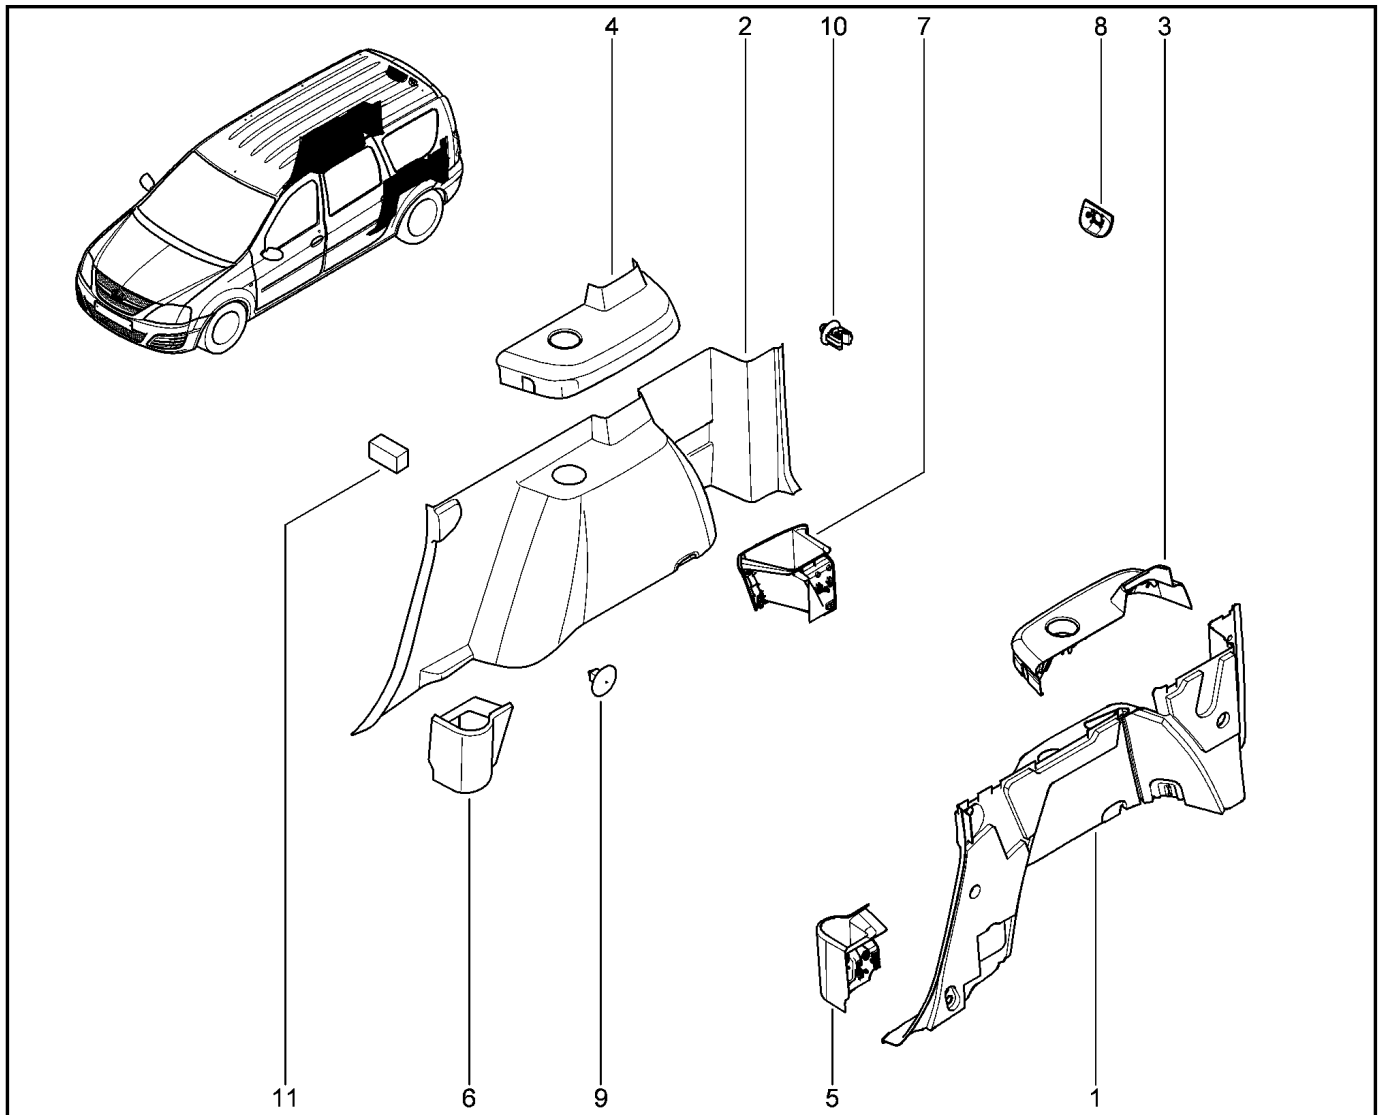

ОБИВКА ЗАДНИХ АРОК КОЛЕС

710521

KS015-41		KSOY5-42		RS015-41		RSOY5-42		FS015-40		FS015-41	
№ поз.	№ извещ. об изм	Дата выпуска изв	Вкл. в з/ч	Номер детали	Вари ант	Применяемость	Кол.	Наименование			
1			+	6001549617		грузовая площадка без подсветки	1	Обивка арки для 5-местных моделей			
1			+	6001549618			1	Обивка арки для 7-местных моделей			
1			+	6001549619		грузовая площадка с подсветкой	1	Обивка арки боковая левая			
1			+	6001549620			1	Обивка арки боковая левая			
1			+	6001549621			1	Обивка арки боковая левая			
2			+	6001549622			1	Обивка арки боковая правая			
2			+	6001549623			1	Обивка арки боковая правая			
2			+	6001549625			1	Обивка арки боковая правая			
2			+	6001549626			1	Обивка арки боковая правая			
3			+	8200820365			1	Подлокотник на обивке арки левой			
4			+	8200820366			1	Подлокотник на обивке арки правой			
5			+	6001549630			1	Кронштейн обивки задней арки, передний левый