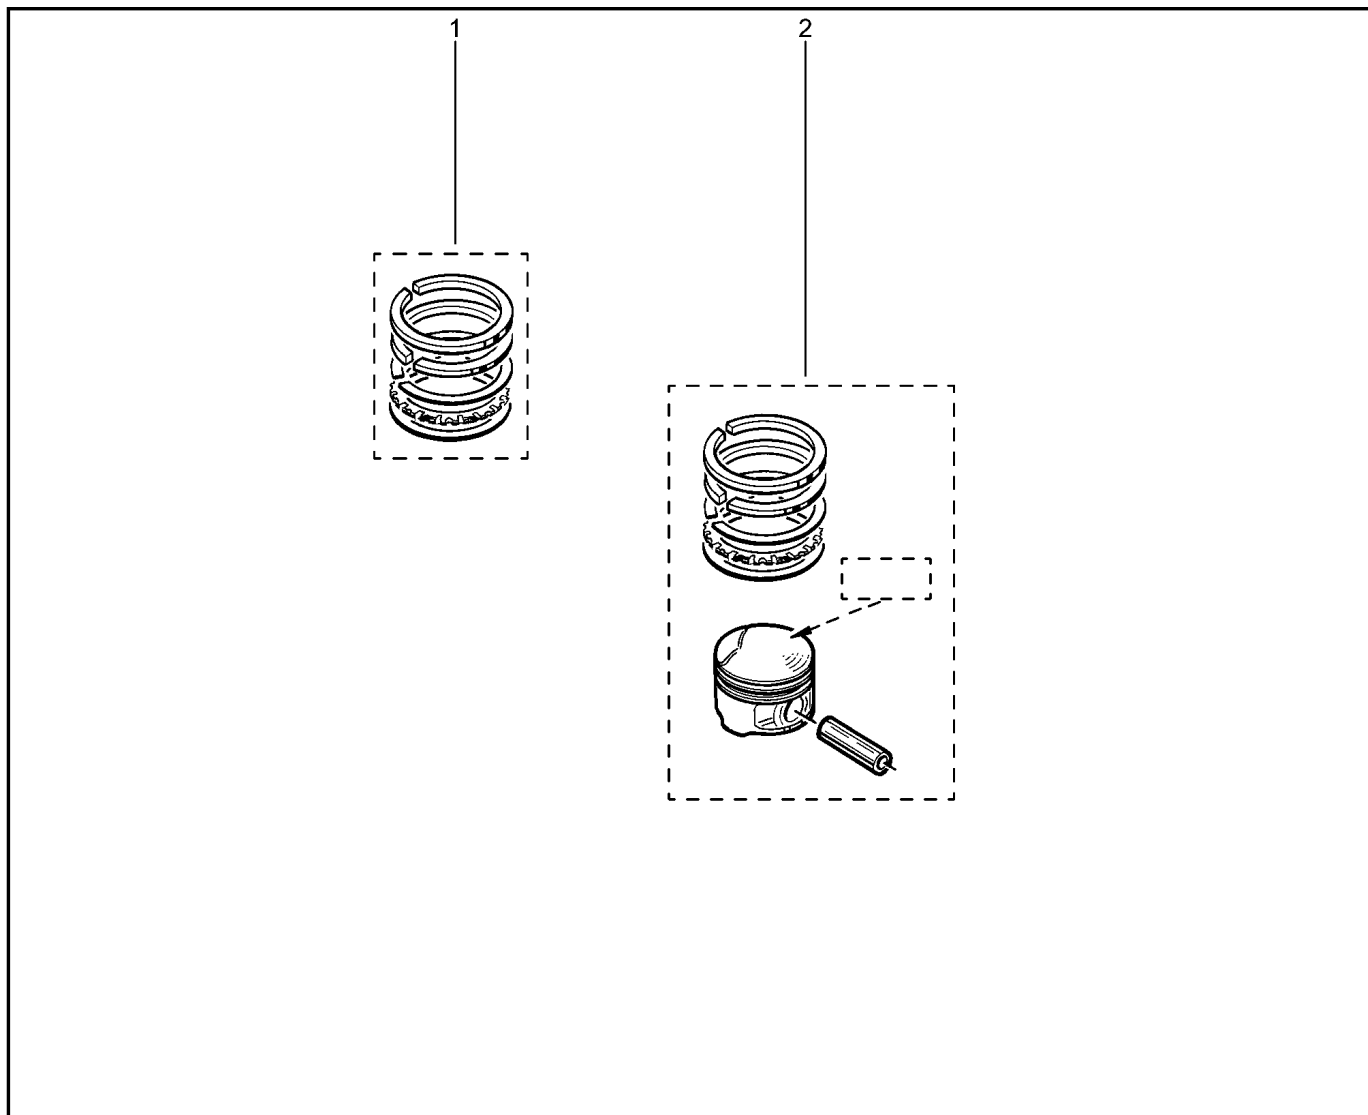

ДВИГАТЕЛЬ [8 КЛ] (КОЛЬЦА, ПОРШЕНЬ)

102110

KS015-41		RSOY5-42		RS015-41		RSOY5-42		FS015-40		FS015-41	
№ поз.	№ извещ. об изм	Дата выпуска изв	Вкл. в з/ч	Номер детали	Вариант	Применяемость	Кол.	Наименование			
1			+	7701474857			1	Комплект поршневых колец			
2			+	120A10110R			1	Комплект поршневой			
2			+	120A10814R			1	Комплект поршневой			
2			+	120A17469R			1	Комплект поршневой