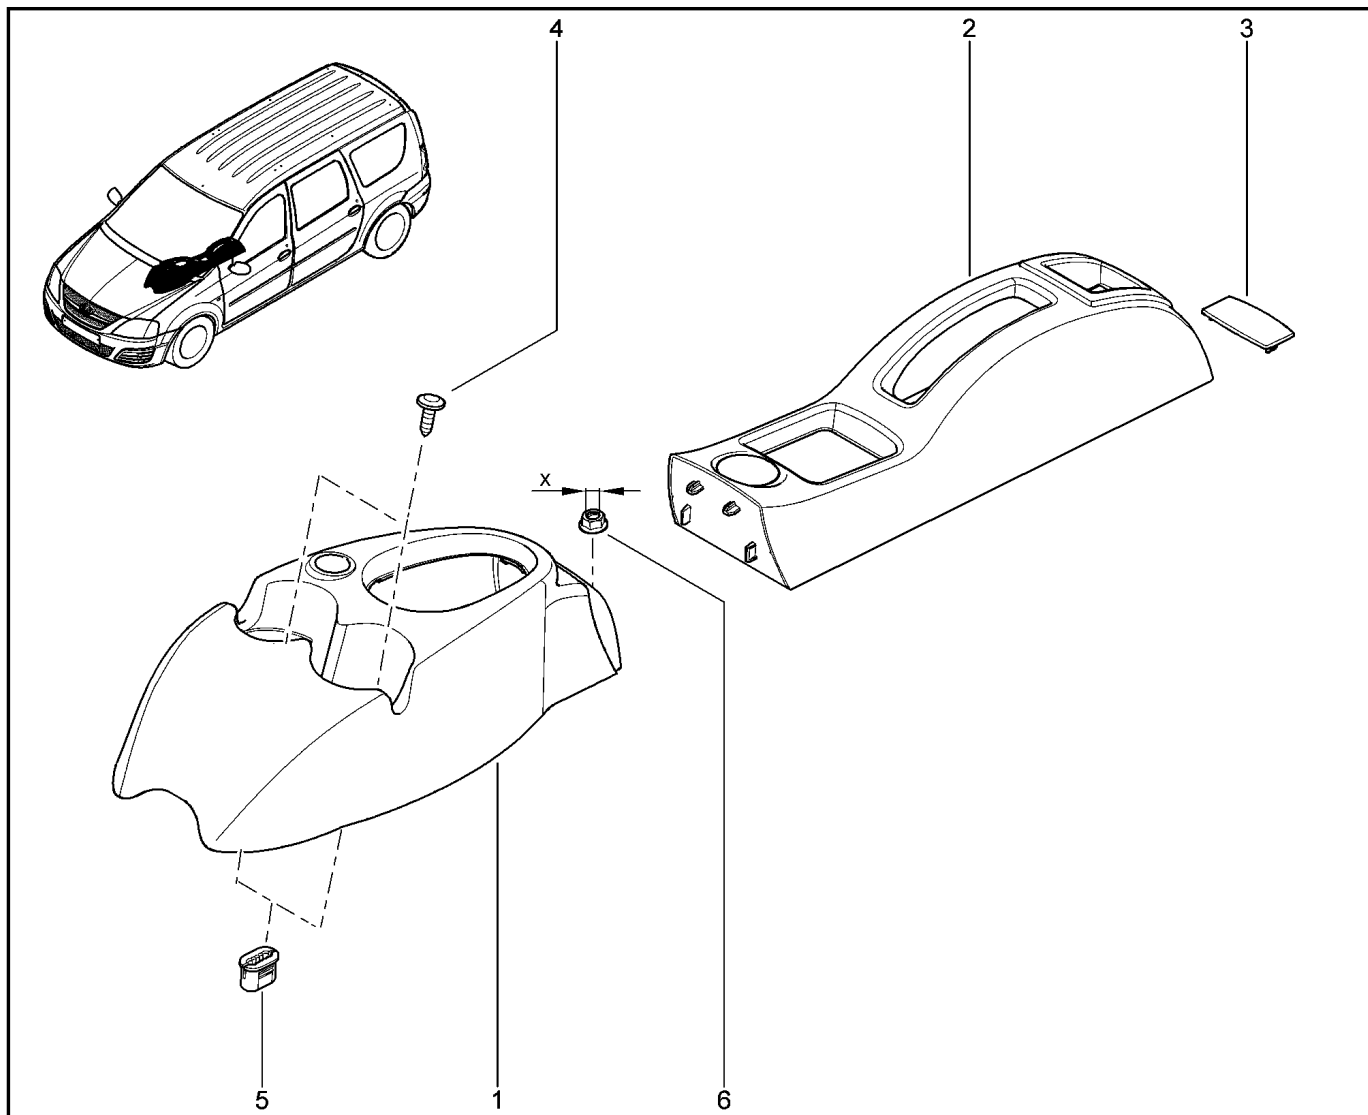

КОНСОЛЬ

583010

KS015-41		KSOY5-42		RS015-41		RSOY5-42		FS015-40		FS015-41	
№ поз.	№ извещ. об изм	Дата выпуска изв	Вкл. в з/ч	Номер детали	Вариант	Применяемость	Кол.	Наименование			
1			+	6001546901			1	Облицовка туннеля пола передняя			
2			+	8200739462			1	Облицовка туннеля пола задняя			
3			+	7703016547			1	Заглушка			
4			+	7703081185			1	Винт			
5			+	7707033001			1	Втулка пластиковая			
6			+				1	Гайка