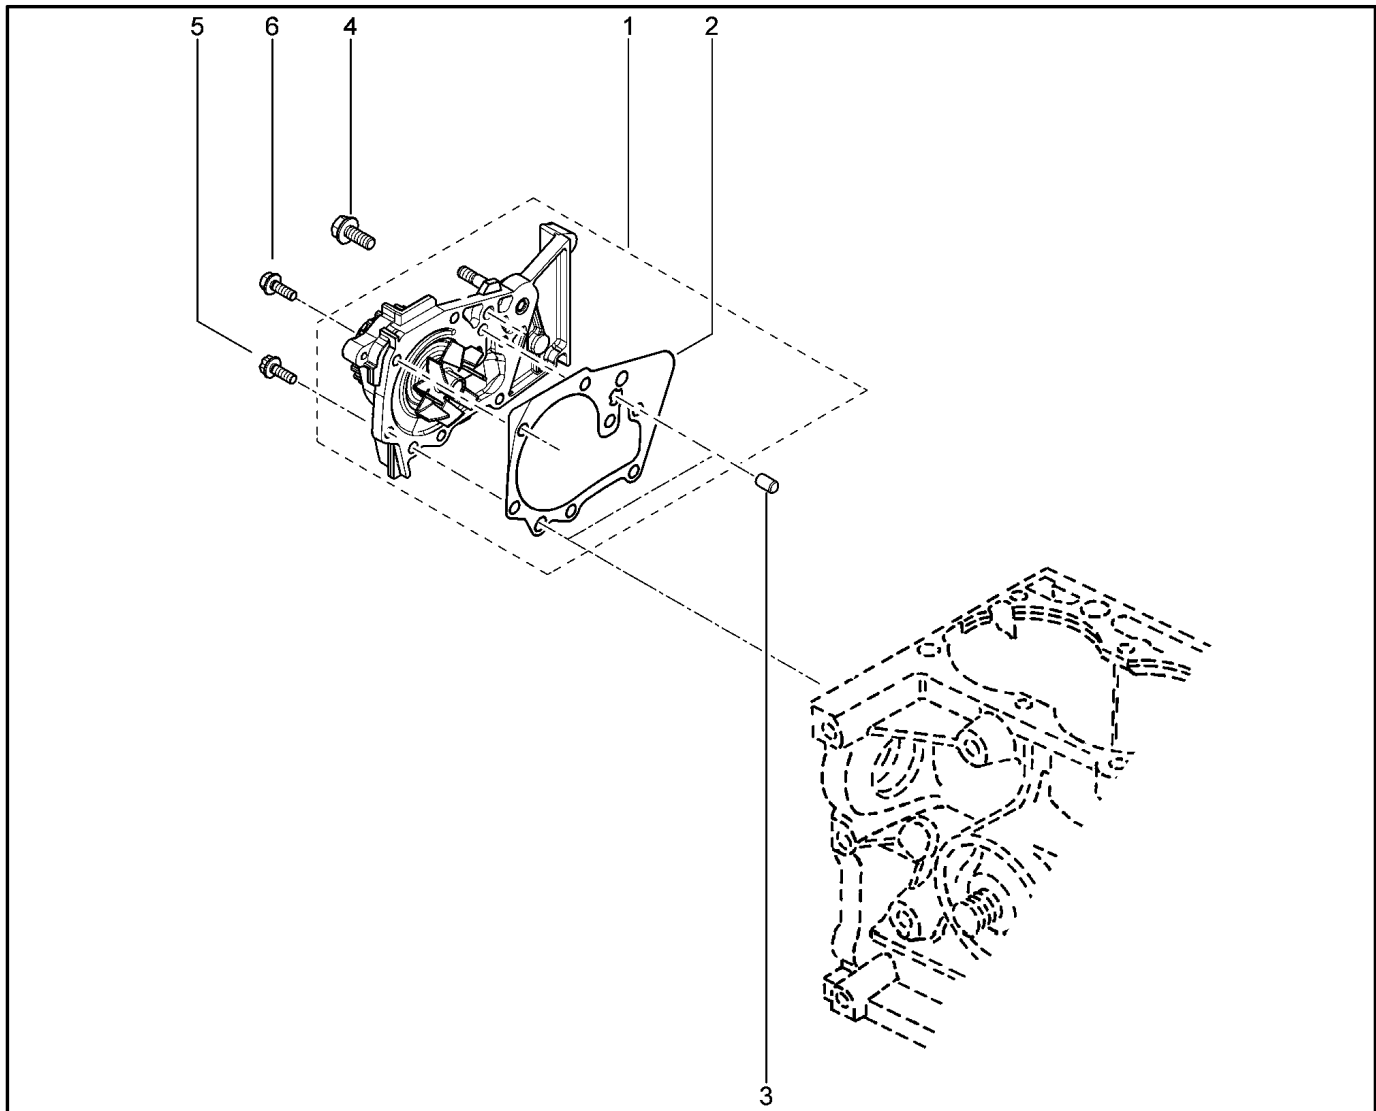

ВОДЯНОЙ НАСОС [8 КЛ]

111010

		KS015-41	KSOY5-42	RS015-41	RSOY5-42	FS015-40	FS015-41		
№ поз.	№ извещ. об изм	Дата выпуска изв	Вкл. в з/ч	Номер детали	Вариант	Применяемость	Кол.	Наименование	
1			+	210101302R			1	Насос водяной в сборе	
2			+	8201052430			1	Прокладка водяного насоса	
3			+	7705035053			1	Винт установочный 8-13	
4			+	7703002822			1	Болт шестигранный с буртиком	
5			+	7703002810			1	Болт шестигранный с буртиком	
6			+	7703102048			1	Болт шестигранный с буртиком