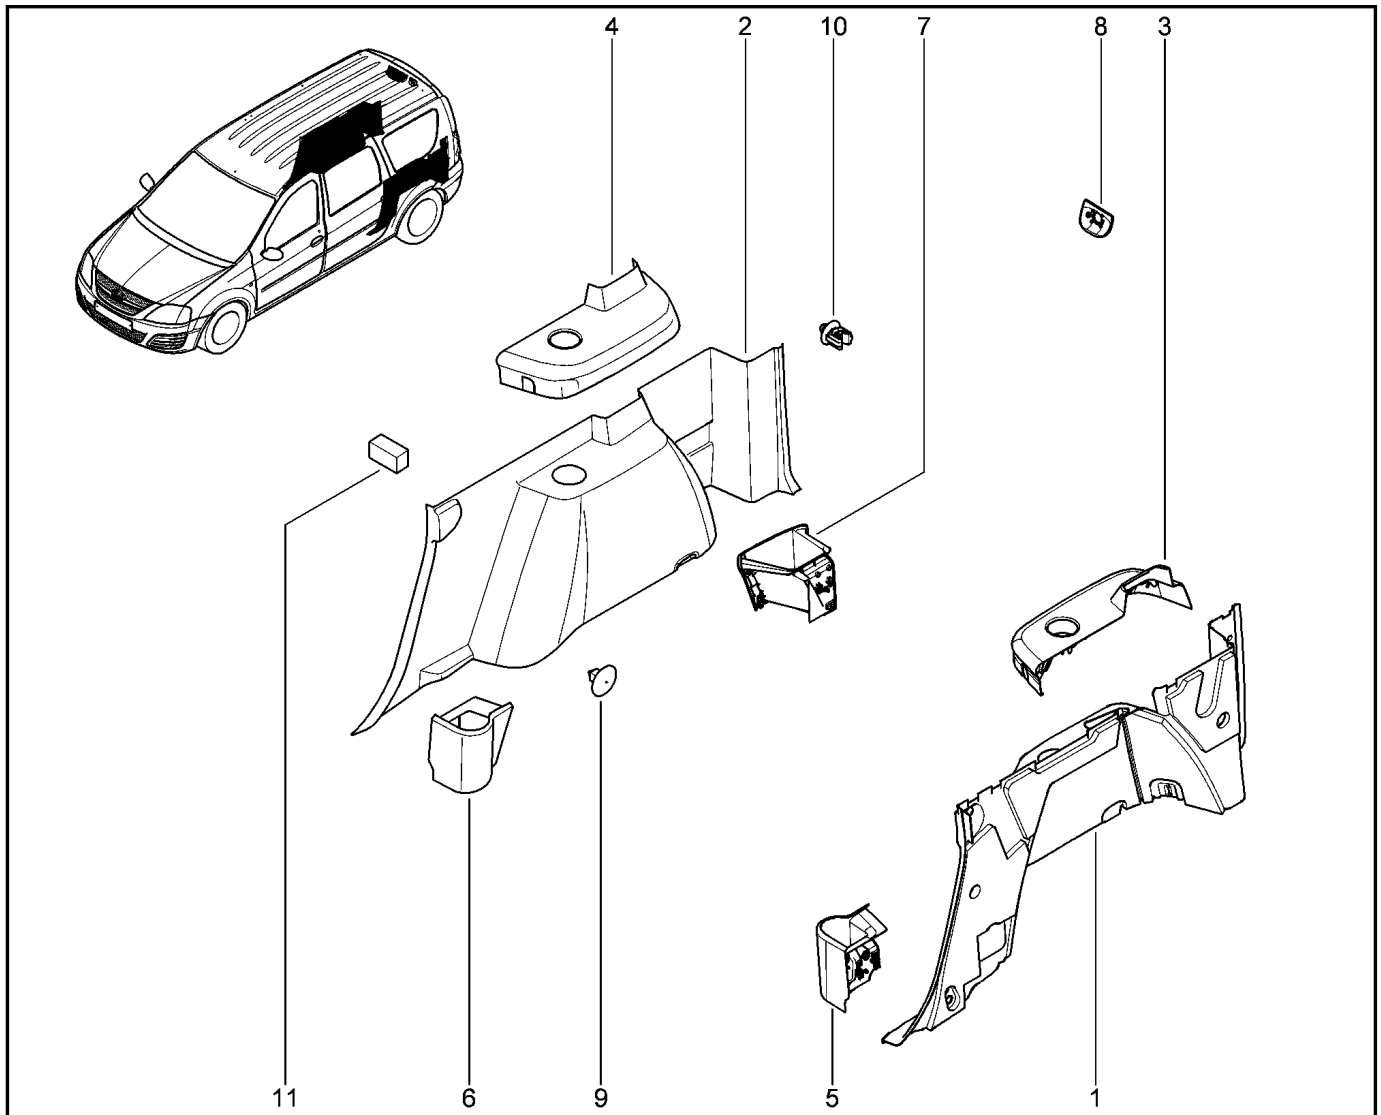

ОБИВКА ЗАДНИХ АРОК КОЛЕС

710521

KS015-41		KSOY5-42		RS015-41		RSOY5-42		FS015-40		FS015-41	
№ поз.	№ извещ. об изм	Дата выпуска изв	Вкл. в з/ч	Номер детали	Вариант	Применяемость	Кол.	Наименование			
6			+	6001549631			1	Контейнер обивки арки передних правых			
7			+	6001549632			1	Вещевой отсек, багажное отделение			
8			+	8200820395			1	Облицовка со стороны крышки багажника			
8			+	8200914517			1	Облицовка со стороны крышки багажника			
9			+	7703077435			1	Клипса крепления			
10			+	7703179026			1	Клипса крепления			
11			+	8200896008		грузовая площадка без подсветки	1	Прокладка крышки из вспененного материала