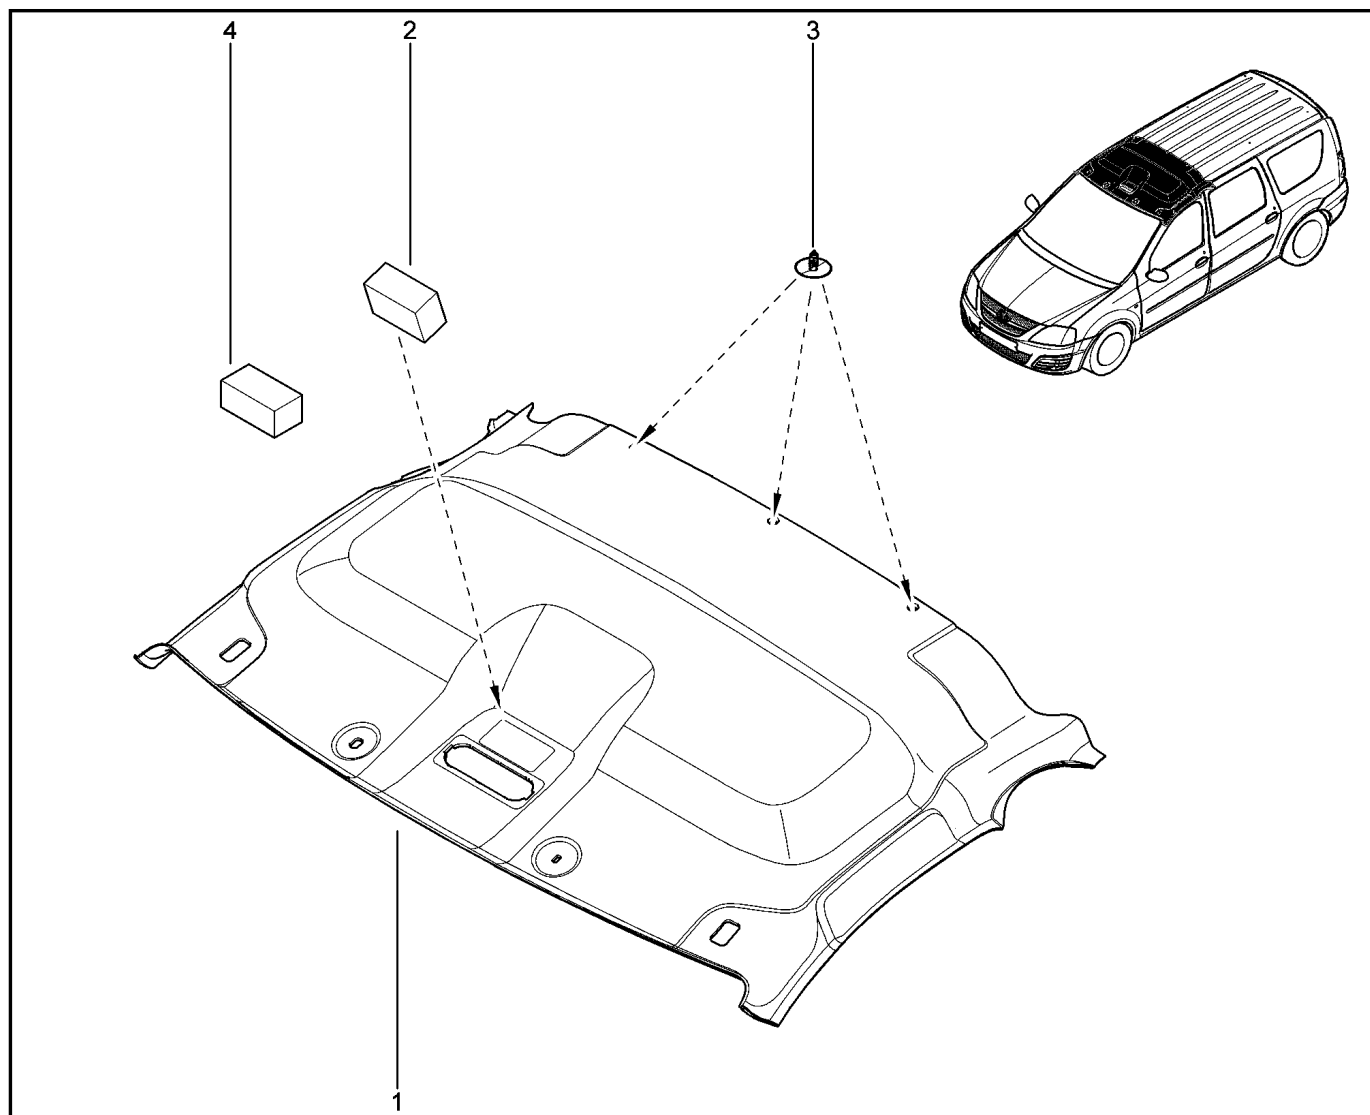

НАКЛАДКИ ПЕРЕДНИХ СТОЕК

710112

KS015-41		KSOY5-42		RS015-41		RSOY5-42		FS015-40		FS015-41	
№ поз.	№ извещ. об изм	Дата выпуска изв	Вкл. в з/ч	Номер детали	Вариант	Применяемость	Кол.	Наименование			
1			+	6001547032			1	Обивка передней стойки левой			
2			+	6001547033			1	Обивка передней стойки правая			
3			+	6001549742			1	Обивка центральной стойки			
4			+	6001549743			1	Обивка центральной стойки нижняя правая			
5			+	6001549744			1	Обивка центральной стойки верхняя			
6			+	6001549745			1	Обивка центральной стойки верхняя			
7			+	6001549746			1	Обивка центральной стойки верхняя			
8			+	6001549747			1	Обивка центральной стойки верхняя			
9			+	8200087131			1	Зажим крепежный			
10			+	7703017121			1	Большой винт с полукруглой головкой			
11			+	7703081233			1	Клипса крепления