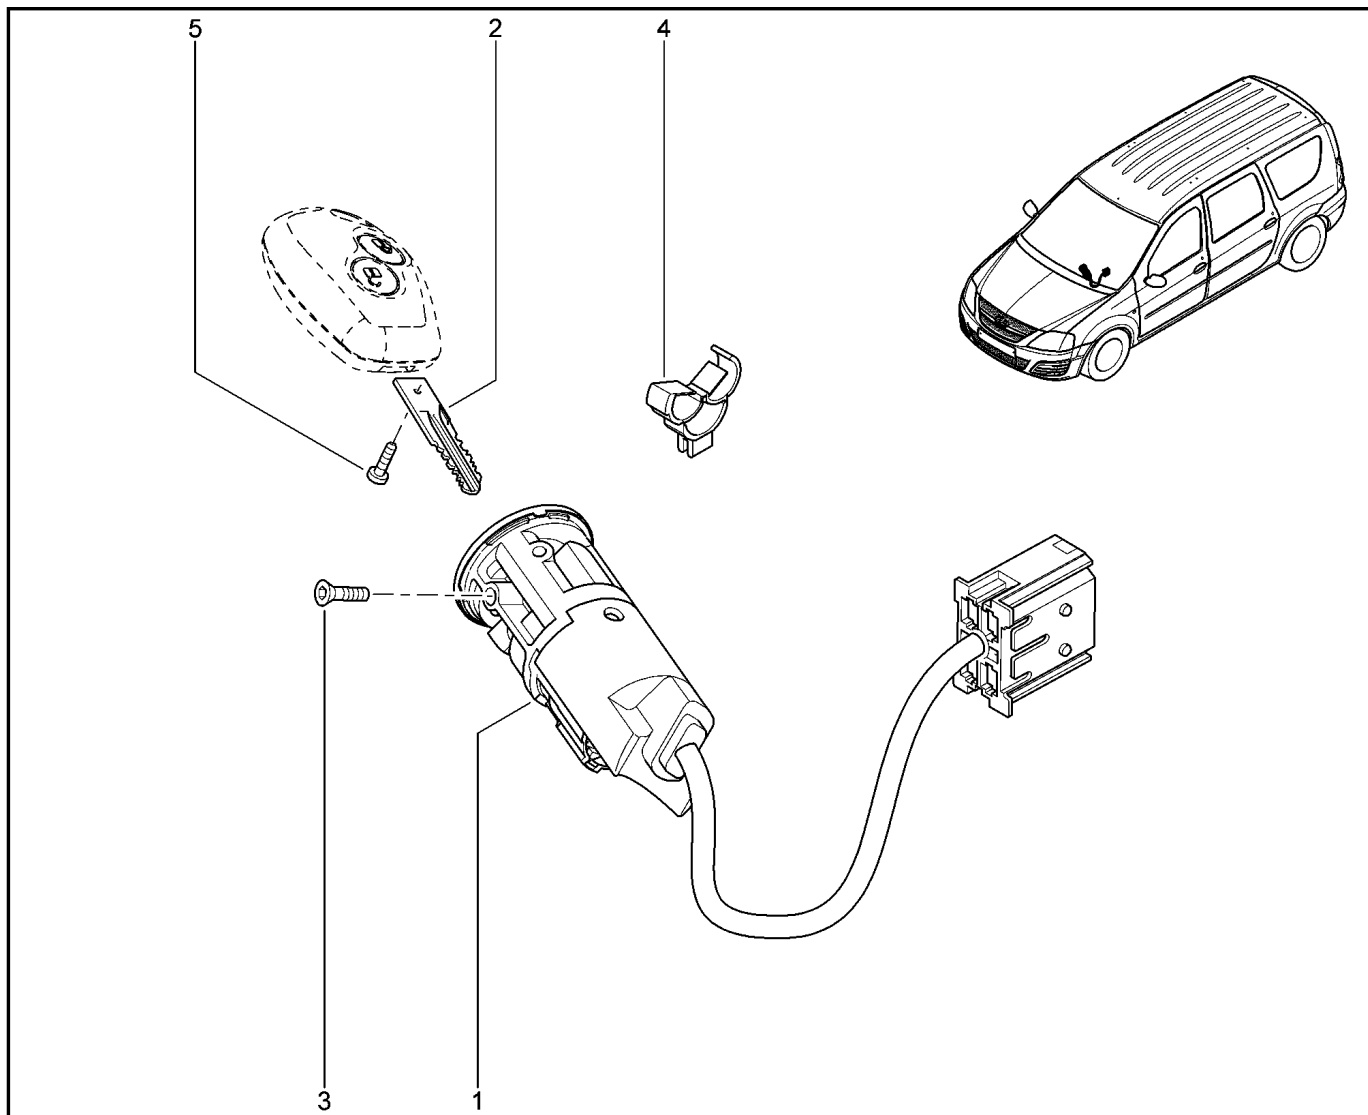

ИМОБИЛИЗАТОР

841010

KS015-41		KSOY5-42		RS015-41		RSOY5-42		FS015-40		FS015-41	
№ поз.	№ извещ. об изм	Дата выпуска изв	Вкл. в з/ч	Номер детали	Вариант	Применяемость	Кол.	Наименование			
1			+	487002447R			1	Замок зажигания			
2			+	805643271R			1	Ключ зажигания			
3			+	7703004134			1	Болт с потайной головкой			
4			+	7703179080			1	Клипса крепления			
5			+	6001548529			1	Винт крепления			