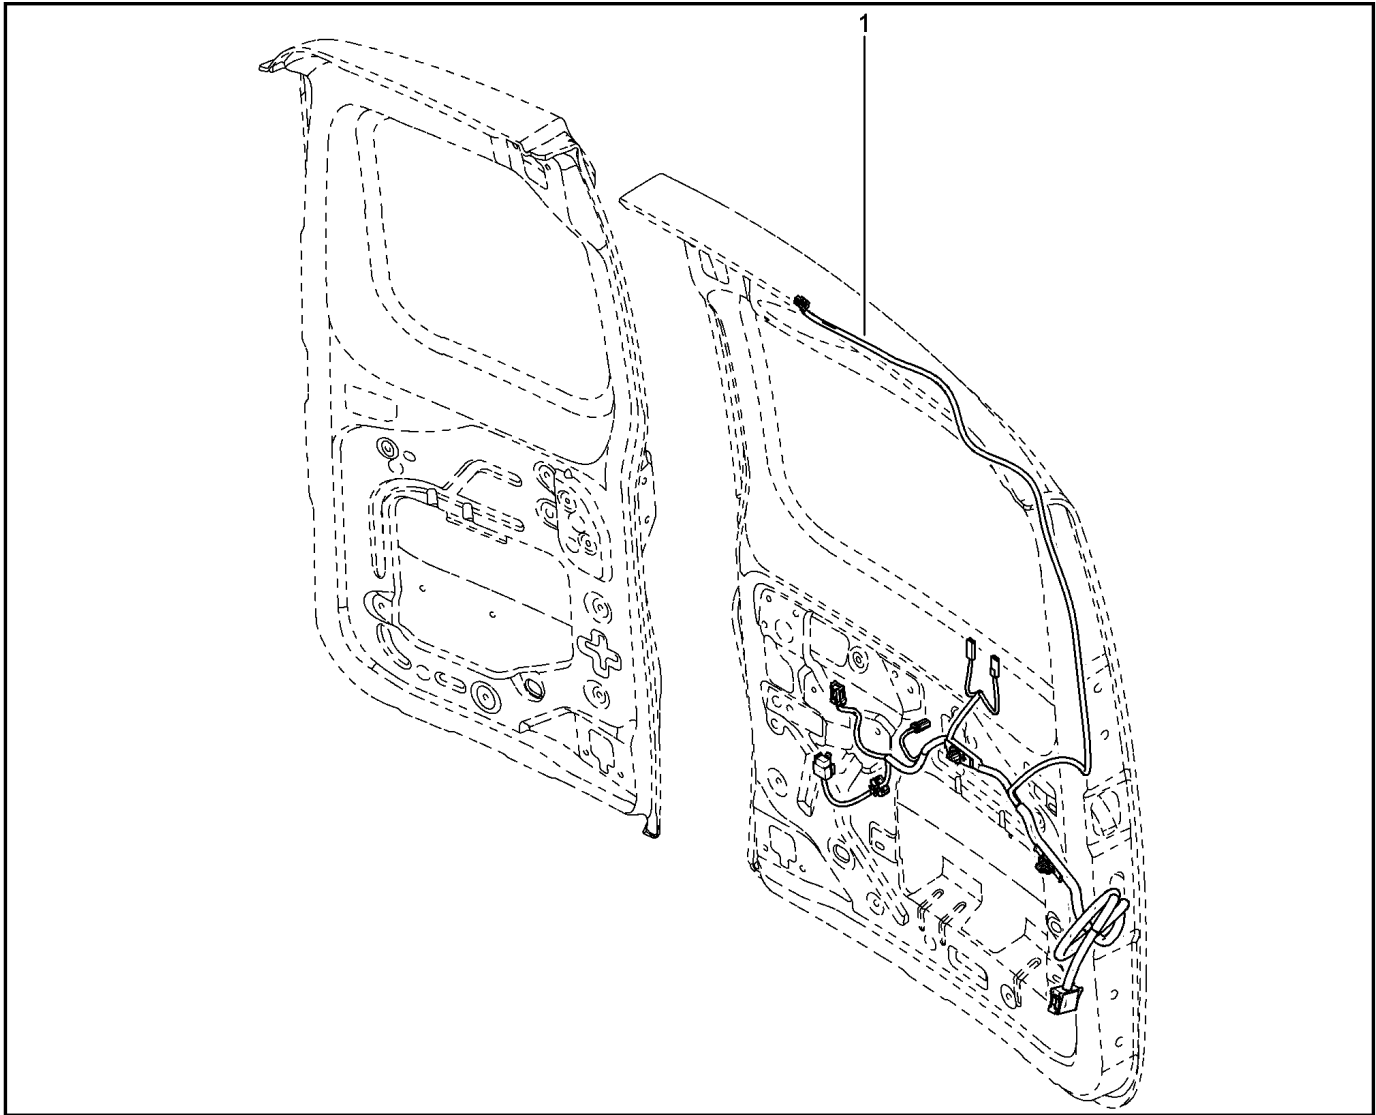

ЖГУТ ПРОВОДОВ ЗАДНЕЙ ДВЕРИ

880430

				KS015-41	KSOY5-42	RS015-41	RSOY5-42	FS015-40	FS015-41
№ поз.	№ извещ. об изм	Дата выпуска изв	Вкл. в з/ч	Номер детали	Вариант	Применяемость	Кол.	Наименование	
1			+	240514876R			1	Жгут проводов двери задка	
1			+	240517086R			1	Жгут проводов двери задка