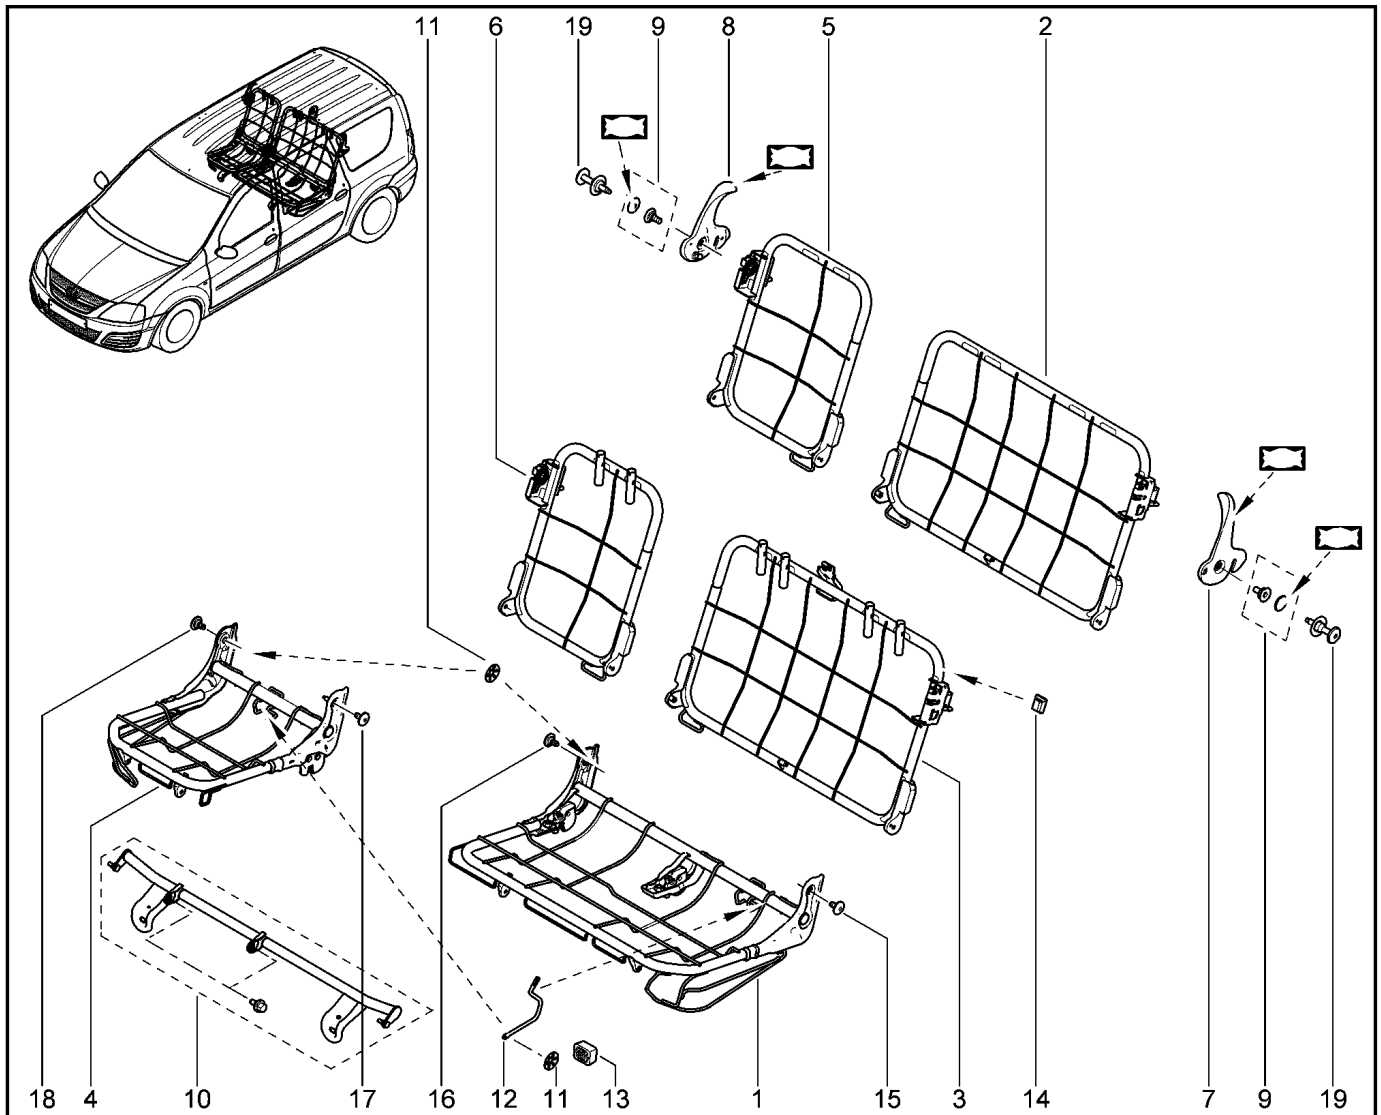

КАРКАС СИДЕНИЙ ПЕРЕДНИХ (1/3)

760211

KS015-41		KSOY5-42		RS015-41		RSOY5-42		FS015-40		FS015-41	
№ поз.	№ извещ. об изм	Дата выпуска изв	Вкл. в з/ч	Номер детали	Вариант	Применяемость	Кол.	Наименование			
12			+	6001551486			1	Тяга привода фиксатора подушек заднего сиденья			
13			+	6001551487			1	Амортизатор			
14			+	6001551605			1	Ограничитель верхний			
15			+	8201042437			1	Болт			
16			+	8201042437			1	Болт			
17			+	8201042437			1	Болт			
18			+	8201042437			1	Болт			
19			+	886425835R			1	Фиксатор – спинка сидений