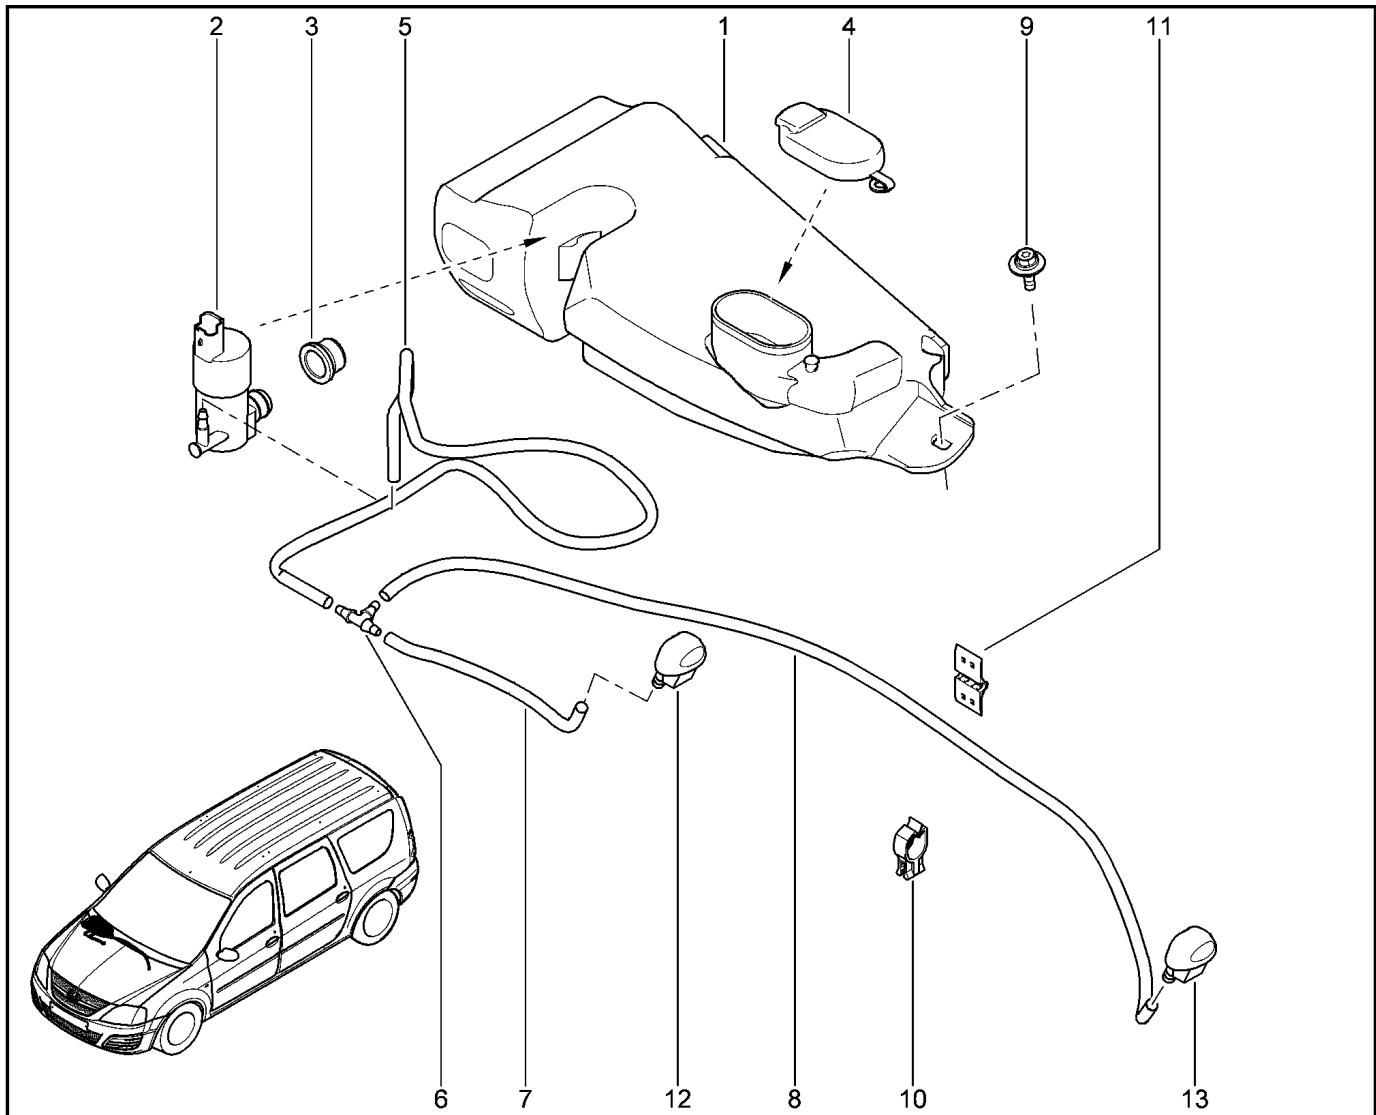

ОМЫВАТЕЛЬ ПЕРЕДНИХ СТЕКОЛ

860110

KS015-41		KSOY5-42		RS015-41		RSOY5-42		FS015-40		FS015-41	
№ поз.	№ извещ. об изм	Дата выпуска изв	Вкл. в з/ч	Номер детали	Вариант	Применяемость	Кол.	Наименование			
1			+	289106288R			1	Бачок омывателя ветрового стекла			
2			+	6001549443		без стеклоочистителем стекла двери задка	1	Насос омывателя в ветрового стекла			
3			+	289210810R			1	Насос омывателя стекла			
4			+	6001548742			1	Крыша бачка омывателя стекла			
5			+	6001549123			1	Трубка омывателя стекла			
6			+	6001549124			1	Соединитель трубок стеклоомывателя			
7			+	6001548743			1	Трубка омывателя стекла			
8			+	6001549125			1	Трубка омывателя ветрового стекла			
9			+	7703602209			1	Болт шестигранный с буртиком			
10			+	7703179035			1	Скоба крепления трубки одноместная			
11			+	8200176733			1	Скоба крепления трубки			
12			+	7700846446			1	Жиклер омывателя ветрового стекла			
13			+	7700846446			1	Жиклер омывателя ветрового стекла