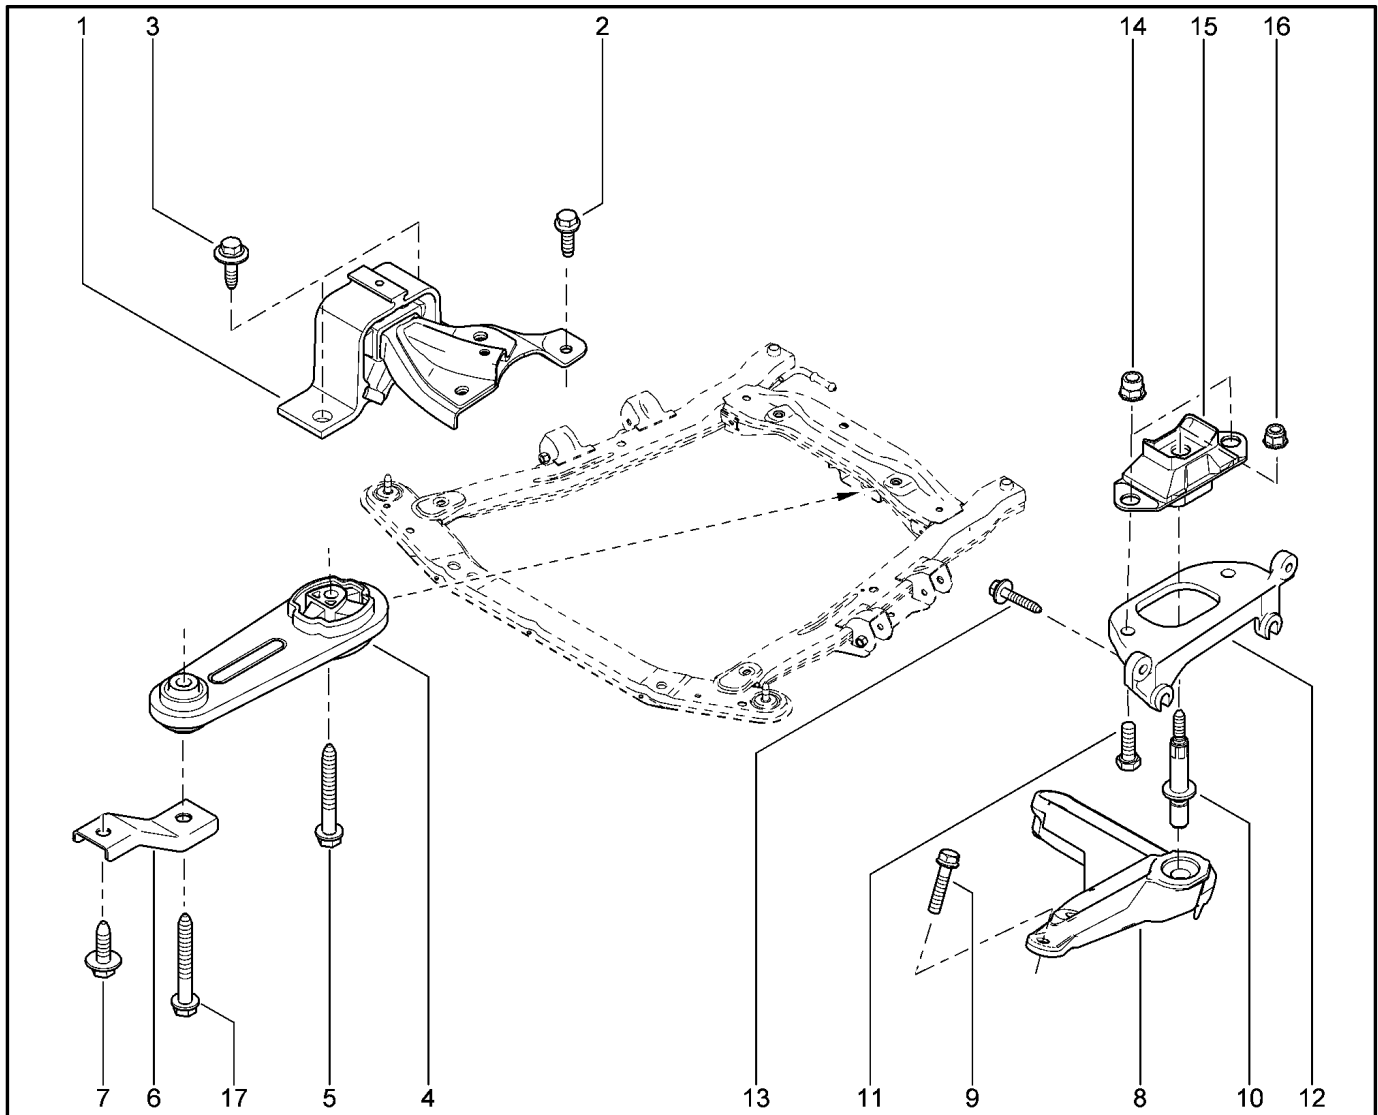

ПОДВЕСКА ДВИГАТЕЛЯ

198010

KS015-41		KSOY5-42		RS015-41		RSOY5-42		FS015-40		FS015-41	
№ поз.	№ извещ. об изм	Дата выпуска изв	Вкл. в з/ч	Номер детали	Вариант	Применяемость	Кол.	Наименование			
1			+	112107695R			1	Подушка опоры передней правой силового агрегата			
2			+	7703002726			1	Болт шестигранный с буртиком и шайбой			
3			+	7703602187			1	Болт крепления с буртиком			
4			+	112383665R			1	Штанга нижняя			
4			+	8200575641			1	Штанга нижняя			
5			+	7703602248			1	Болт шестигранный с буртиком			
6			+	8200879171			1	Растяжка опоры силового агрегата			
7			+	7703602228			1	Болт шестигранный с буртиком			
8			+	6001548623			1	Кронштейн левой опоры, нжний			
9			+	7703101550			1	Болт шестигранный с шайбой			
10			+	8200689100			1	Шпилька левой опоры силового агрегата			
11			+	7703101596			1	Болт шестигранный M12×1,75-35			
12			+	6001547896			1	Кронштейн опоры верхний			
13			+	7703602246			1	Болт крепления кронштейна КПП			