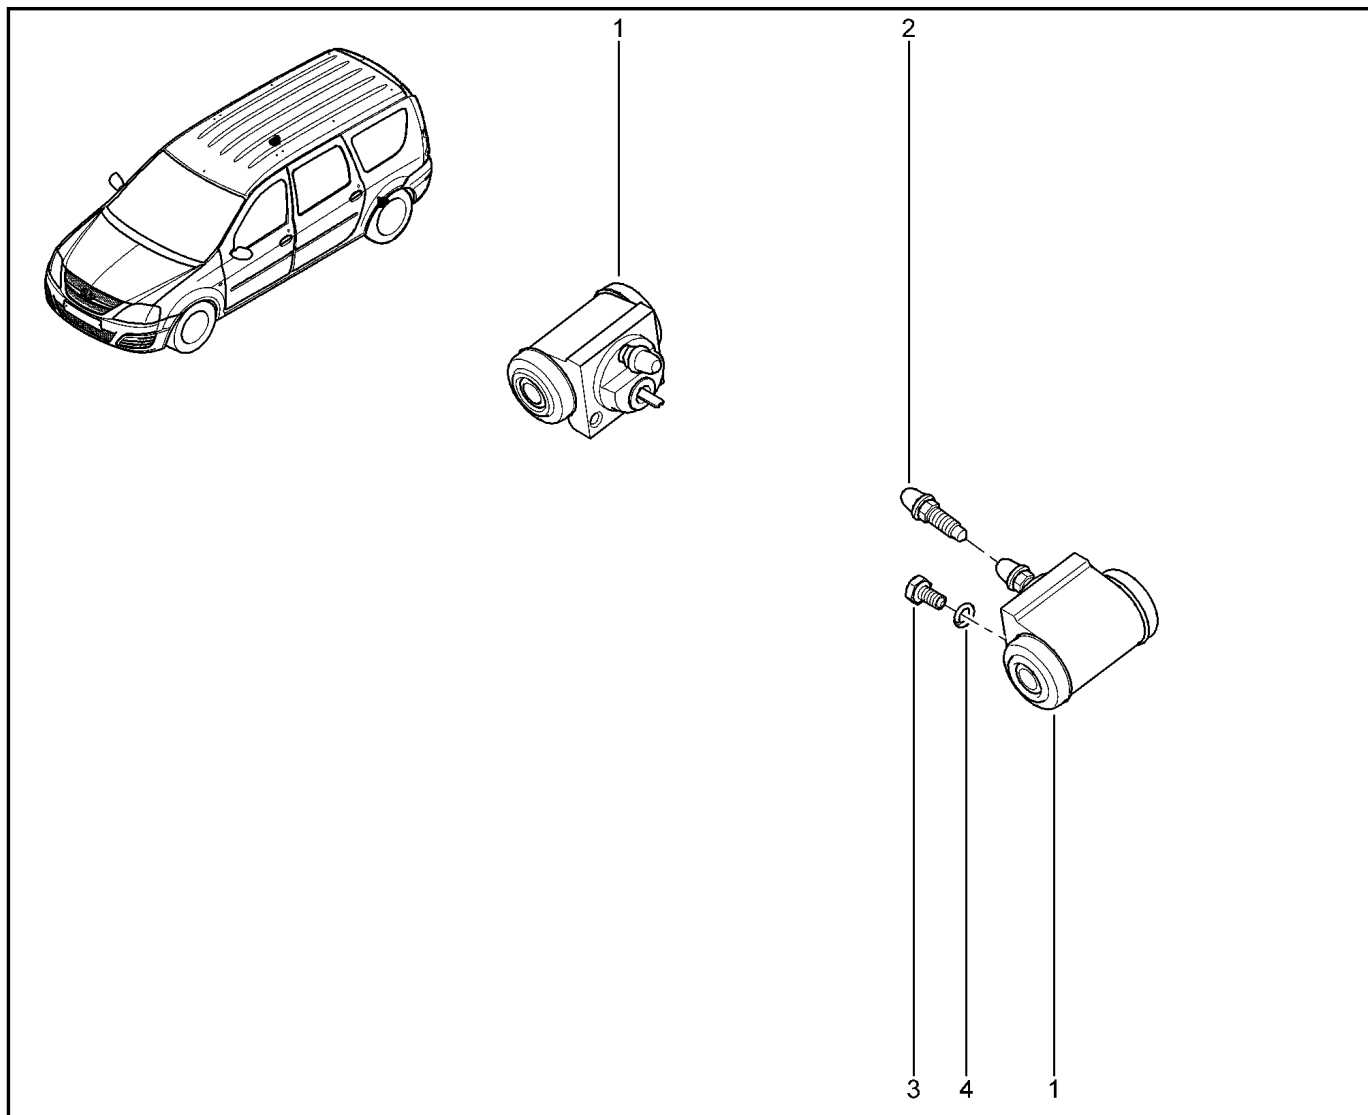

РАБОЧИЙ ТОРМОЗНОЙ ЦИЛИНДР

344010

KS015-41		KSOY5-42		RS015-41		RSOY5-42		FS015-40		FS015-41	
№ поз.	№ извещ. об изм	Дата выпуска изв	Вкл. в з/ч	Номер детали	Вариант	Применяемость	Кол.	Наименование			
1			+	6001549707		с АБС	1	Тормозной цилиндр задний			
1			+	7701070956		с АБС	1	Тормозной цилиндр задний			
2			+	7701071172			1	Клапан прокачки заднего тормозного цилиндра			
3			+	7703009255			1	Болт с шестигранной головкой			
4			+	7903056008			1	Шайба