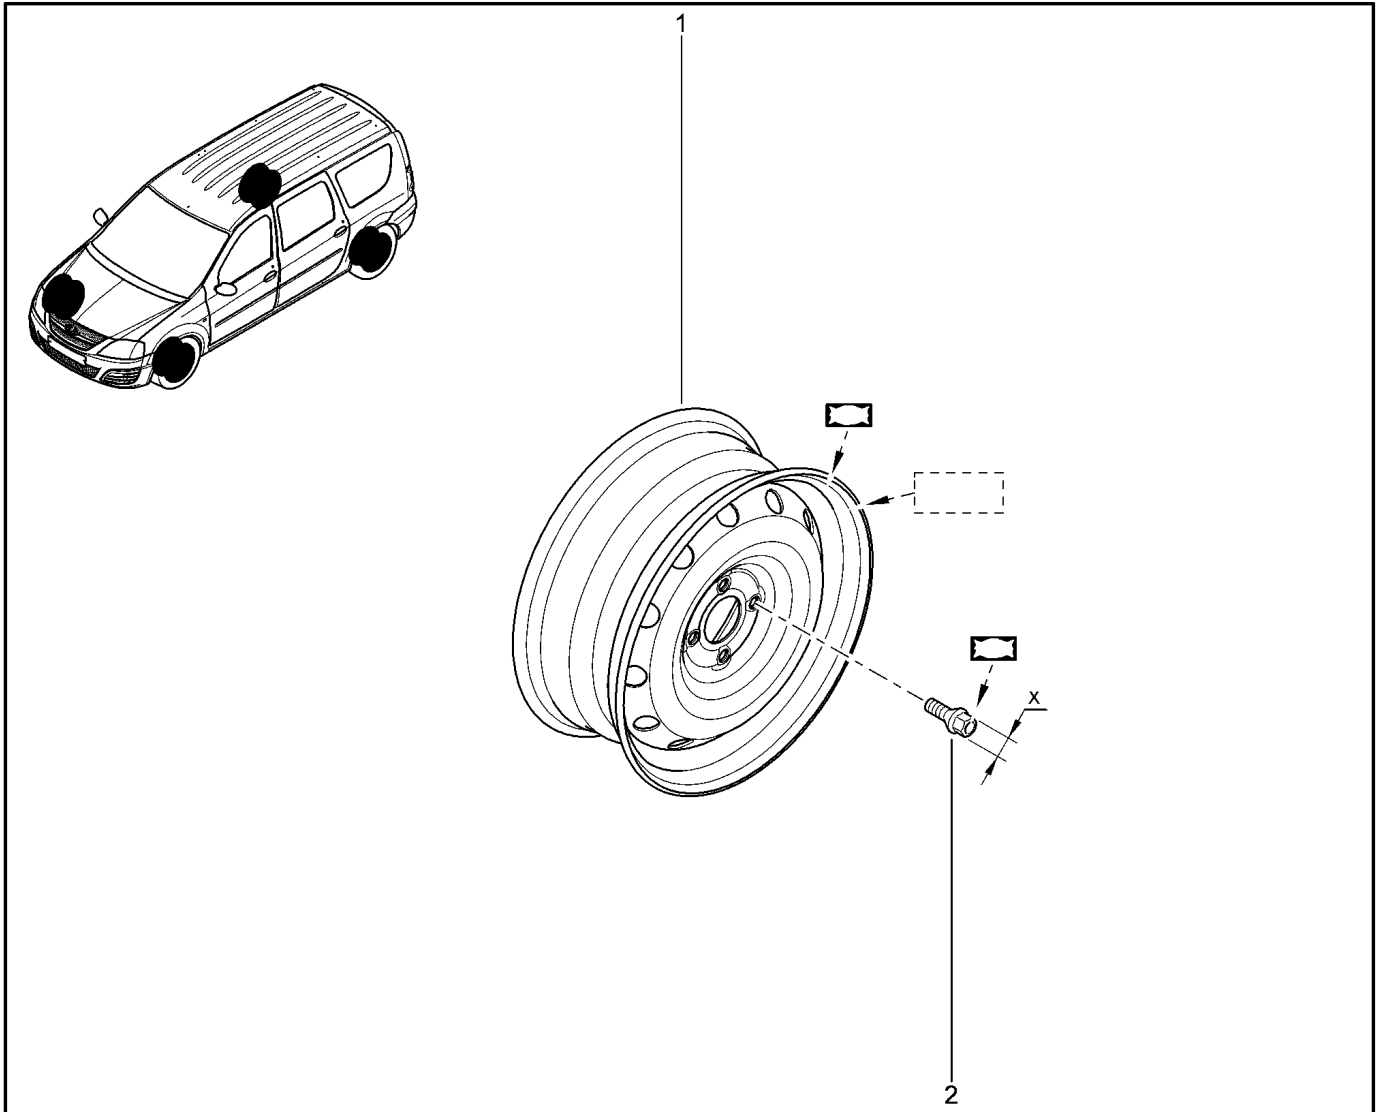

ДИСК КОЛЕСА (ШПАКЛЕВКА)

350111

KS015-41		KSOY5-42		RS015-41		RSOY5-42		FS015-40		FS015-41	
№ поз.	№ извещ. об изм	Дата выпуска изв	Вкл. в з/ч	Номер детали	Вариант	Применяемость	Кол.	Наименование			
1			+	6001549385			1	Колесо			
1			+	6001549387			1	Колесо			
2			+	402226088R			1	Блок крепления колеса