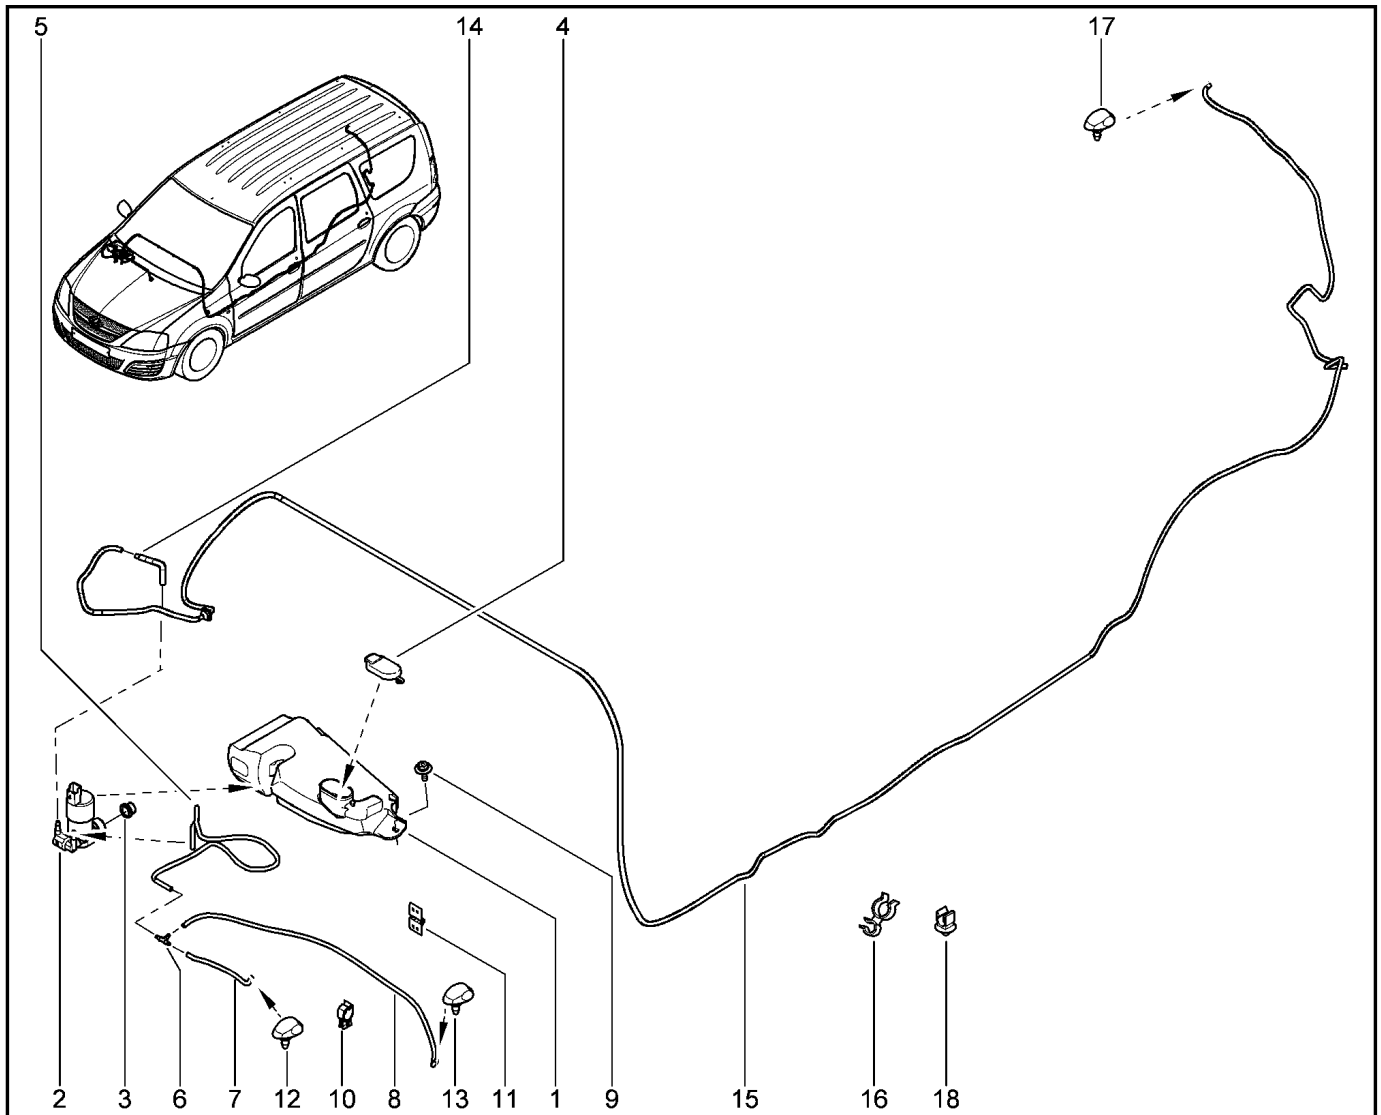

ОМЫВАТЕЛЬ ЗАДНИХ СТЕКОЛ

860510

KS015-41		KSOY5-42		RS015-41		RSOY5-42		FS015-40		FS015-41	
№ поз.	№ извещ. об изм.	Дата выпуска изв.	Вкл. в з/ч	Номер детали	Вариант	Применяемость	Кол.	Наименование			
1			+	289106288R			1	Бачок омывателя ветрового стекла			
2			+	6001549444		со стекло-очистителем стекла двери задка	1	Насос омывателя ветрового стекла			
3			+	289210810R			1	Уплотнительное кольцо насоса омывателя			
4			+	6001548742			1	Крышка бачка омывателя стекла			
5			+	6001549123			1	Трубка омывателя стекла			
6			+	6001549124			1	Соединитель трубок стеклоомывателя			
7			+	6001548743			1	Трубка омывателя стекла			
8			+	6001549125			1	Трубка омывателя ветрового стекла			
9			+	7703602209			1	Болт шестигранный с буртиком			
10			+	7703179035			1	Скоба крепления трубки одноместная			
11			+	8200176733			1	Скоба крепления трубки			
12			+	7700846446			1	Жиклер омывателя ветрового стекла