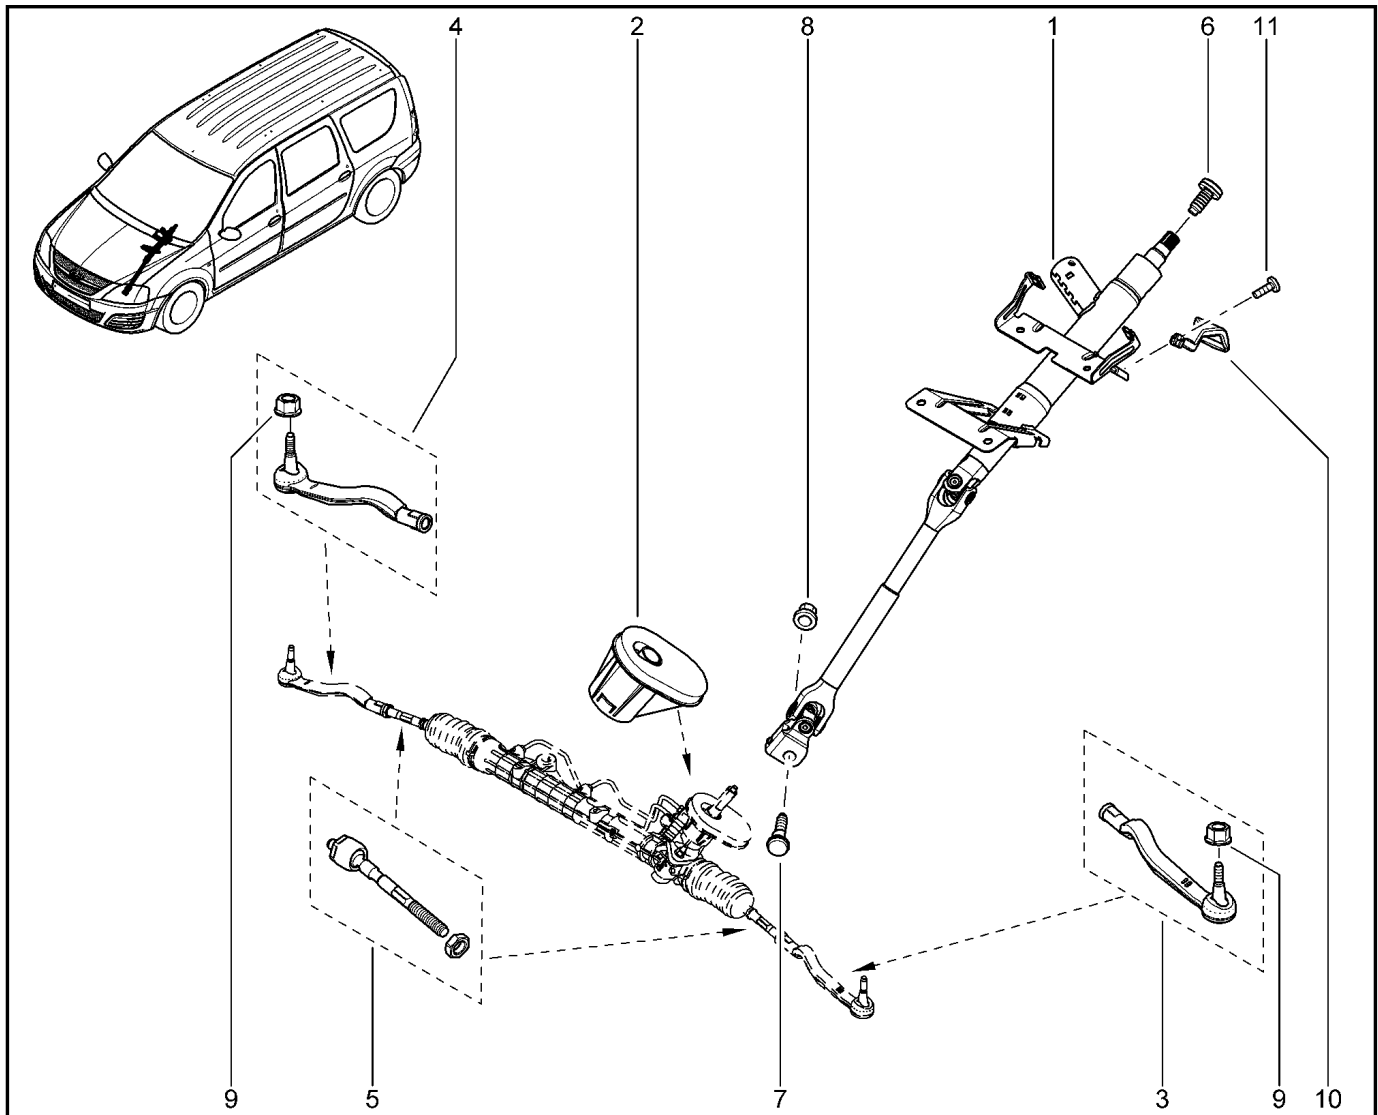

ВАЛ РУЛЕВОГО УПРАВЛЕНИЯ, ТЯГИ

364010

KS015-41		KSOY5-42		RS015-41		RSOY5-42		FS015-40		FS015-41	
№ поз.	№ извещ. об изм	Дата выпуска изв	Вкл. в з/ч	Номер детали	Вариант	Применяемость	Кол.	Наименование			
1			+	488106612R			1	Рулевая колонка, левый руль			
2			+	6001547609		с ГУР	1	Уплотнительный чехол рулевой колонки			
2			+	6001547613		без ГУР	1	Уплотнительный чехол рулевой колонки			
3			+	6001550442			1	Наконечник рулевой тяги			
4			+	6001550443			1	Наконечник тяги правый			
5			+	6001550441			1	Рулевая тяга			
6			+	8200686474			1	Болт крепления рулевого колеса			
7			+	8200686482			1	Болт крепления			
8			+	7703034244			1	Низкая шестигранная айка самоконтрящаяся			
9			+	7703034244			1	Гайка шестигранная самоконтрящаяся			
10			+	8200838410			1	Рычаг регулировки рулевой колонки			
11			+	7703026050			1	Большой винт с полукруглой головкой			