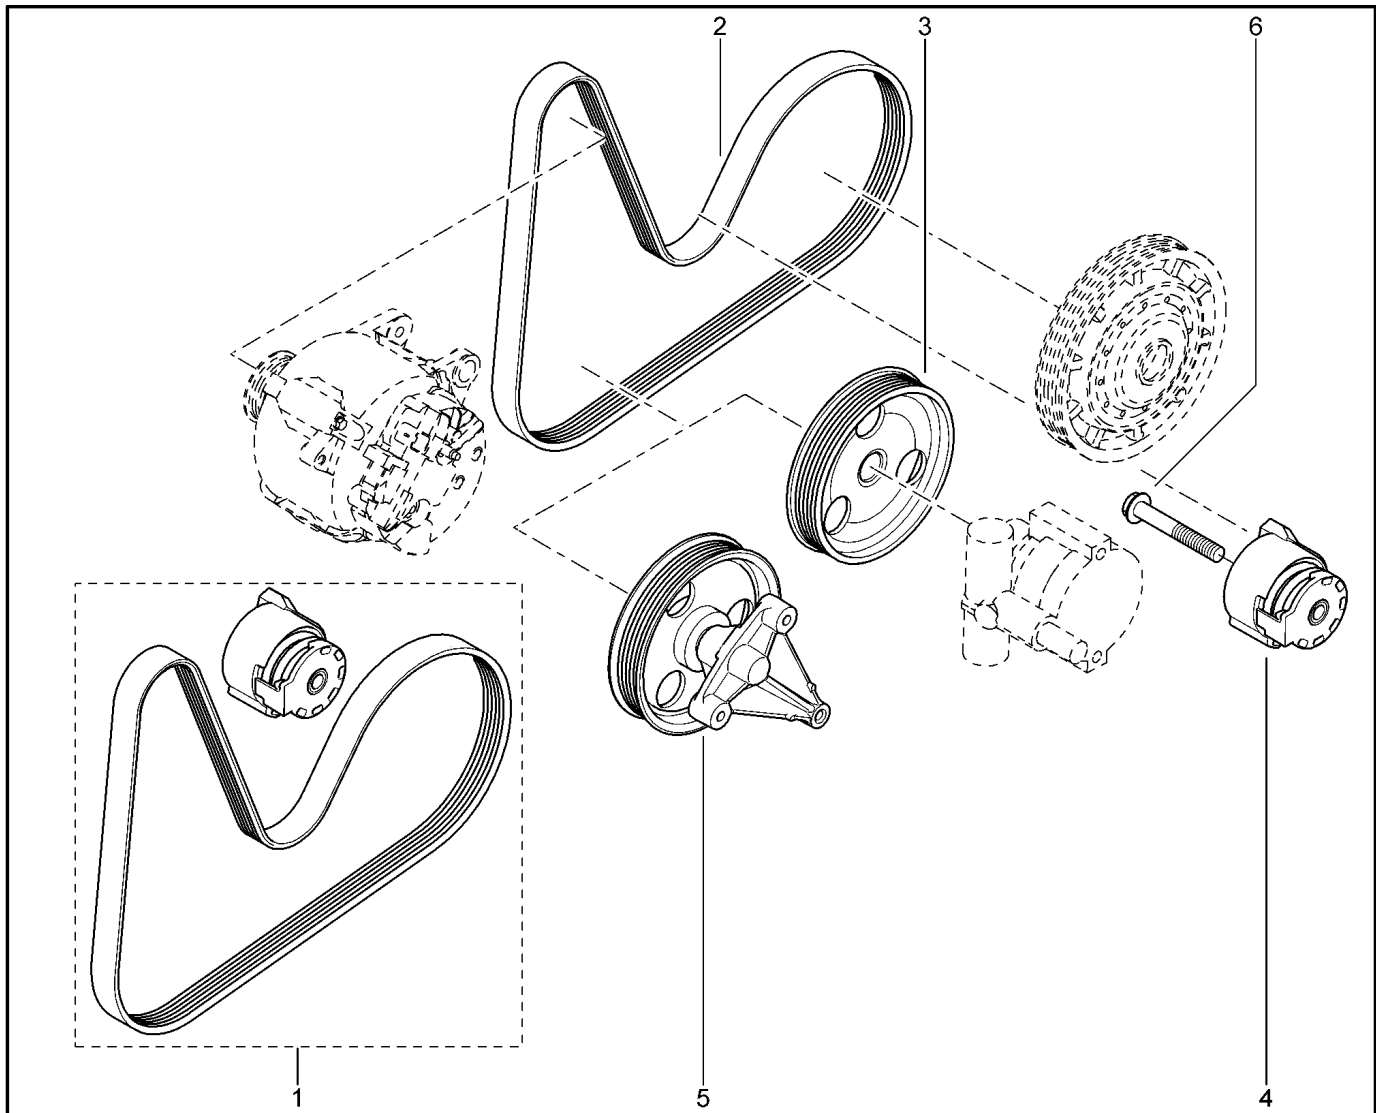

ПРИВОД НАВЕСНОГО ОБОРУДОВАНИЯ [16 КЛ]

156010

KS015-41		KSOY5-42		RS015-41		RSOY5-42		FS015-40		FS015-41	
№ поз.	№ извещ. об изм	Дата выпуска изв	Вкл. в з/ч	Номер детали	Вариант	Применяемость	Кол.	Наименование			
1			+	7701478717		без кондиционера	1	Комплект ремень генератора + ролик			
2			+	8200821816		без кондиционера	1	Поликлиновой (ребристый) ремень			
3			+	8200246248		с ГУР	1	Шкив насоса гуру			
4			+	117509654R		без ГУР	1	Натяжитель автоматический ремня привода вспомогательных агрегатов			
5			+	8200663046		без ГУР	1	Шкив опорный ремня привода вспомогательных агрегатов			
6			+	7703002946		без ГУР	1	Болт шестигранный с буртиком