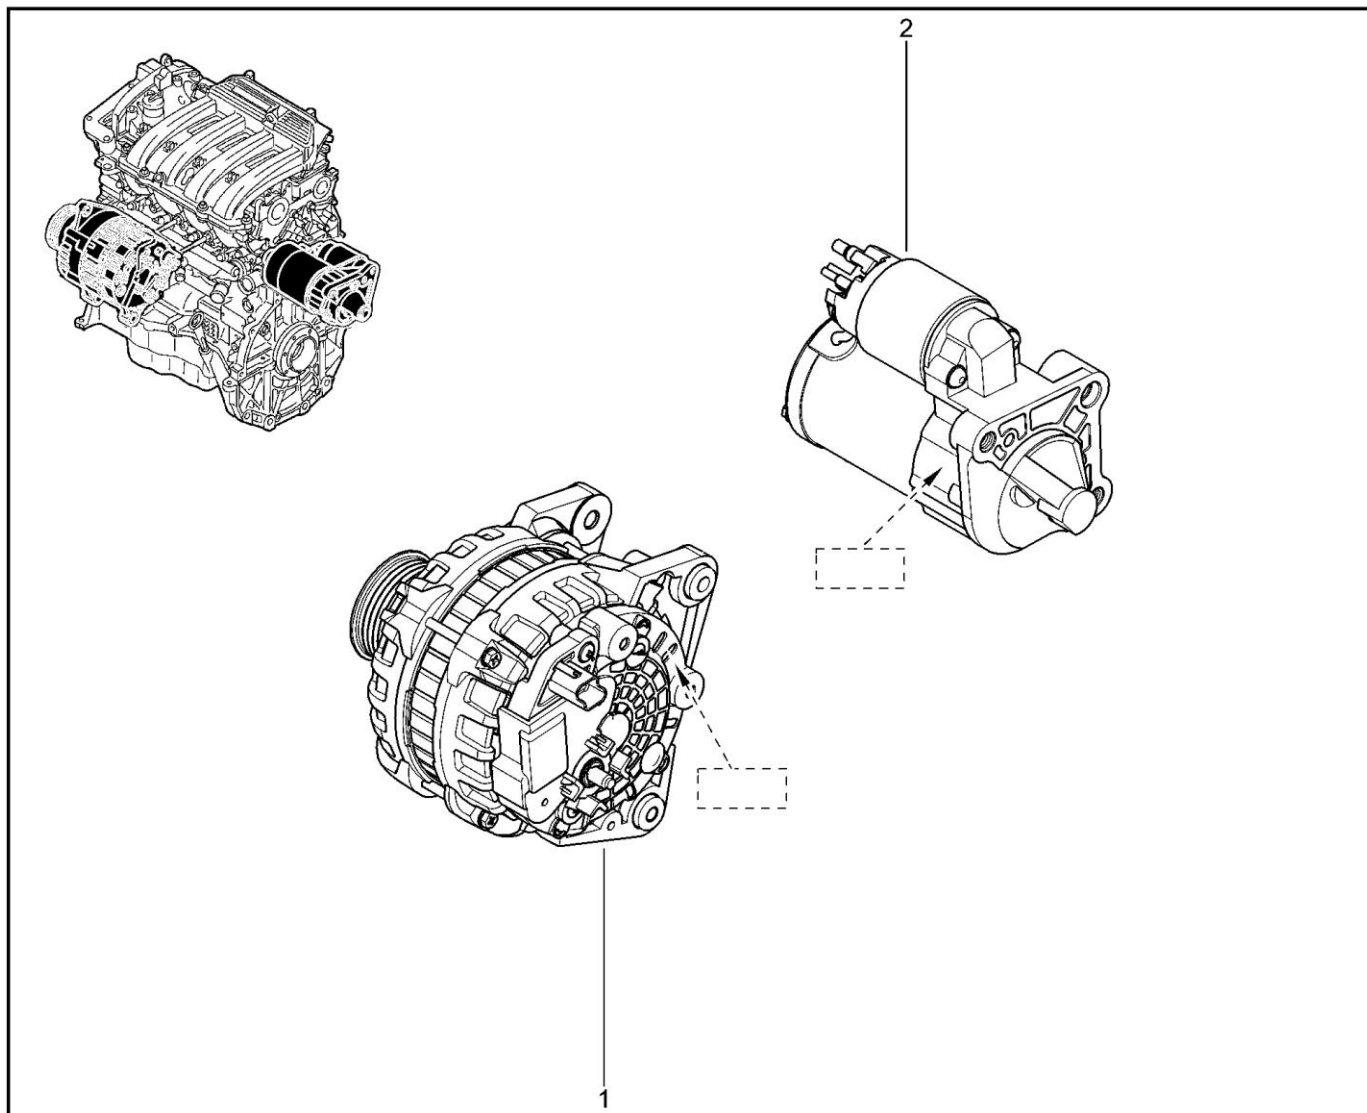

ГЕНЕРАТОР И СТАРТЕР [8 КЛ]

160010

		KS015-41	RS015-41	FS015-40	FS015-41			
№ поз.	№ извещ. об изм	Дата выпуска изв	Вкл. в з/ч	Номер детали	Вариант	Применяемость	Кол.	Наименование
1			+	231007633R			1	Генератор
1			+	231004527R			1	Генератор
2			+	8200815083			1	Стартер