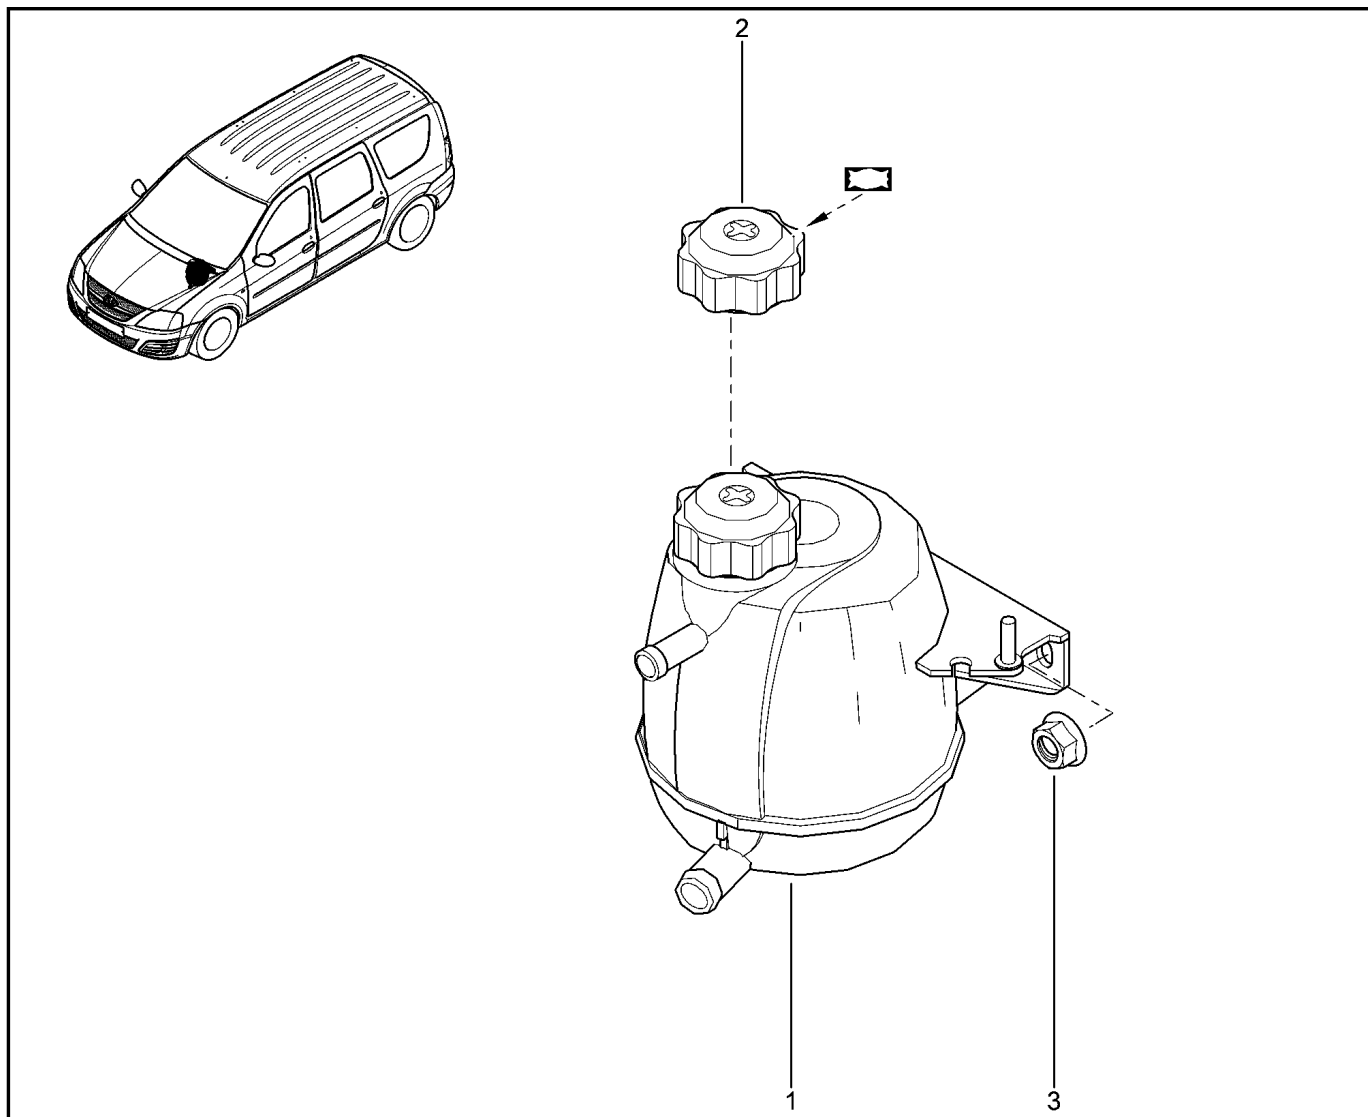

БАЧОК РАСШИРИТЕЛЬНЫЙ

191110

KS015-41		KSOY5-42		RS015-41		RSOY5-42		FS015-40		FS015-41	
№ поз.	№ извещ. об изм	Дата выпуска изв	Вкл. в з/ч	Номер детали	Вариант	Применяемость	Кол.	Наименование			
1			+	7701470460			1	Расширительный бачок			
2			+	8200048024			1	Пробка расширительного охлаждающей жидкости			
3			+	7707602002			1	Гайка шестигранная с болтом