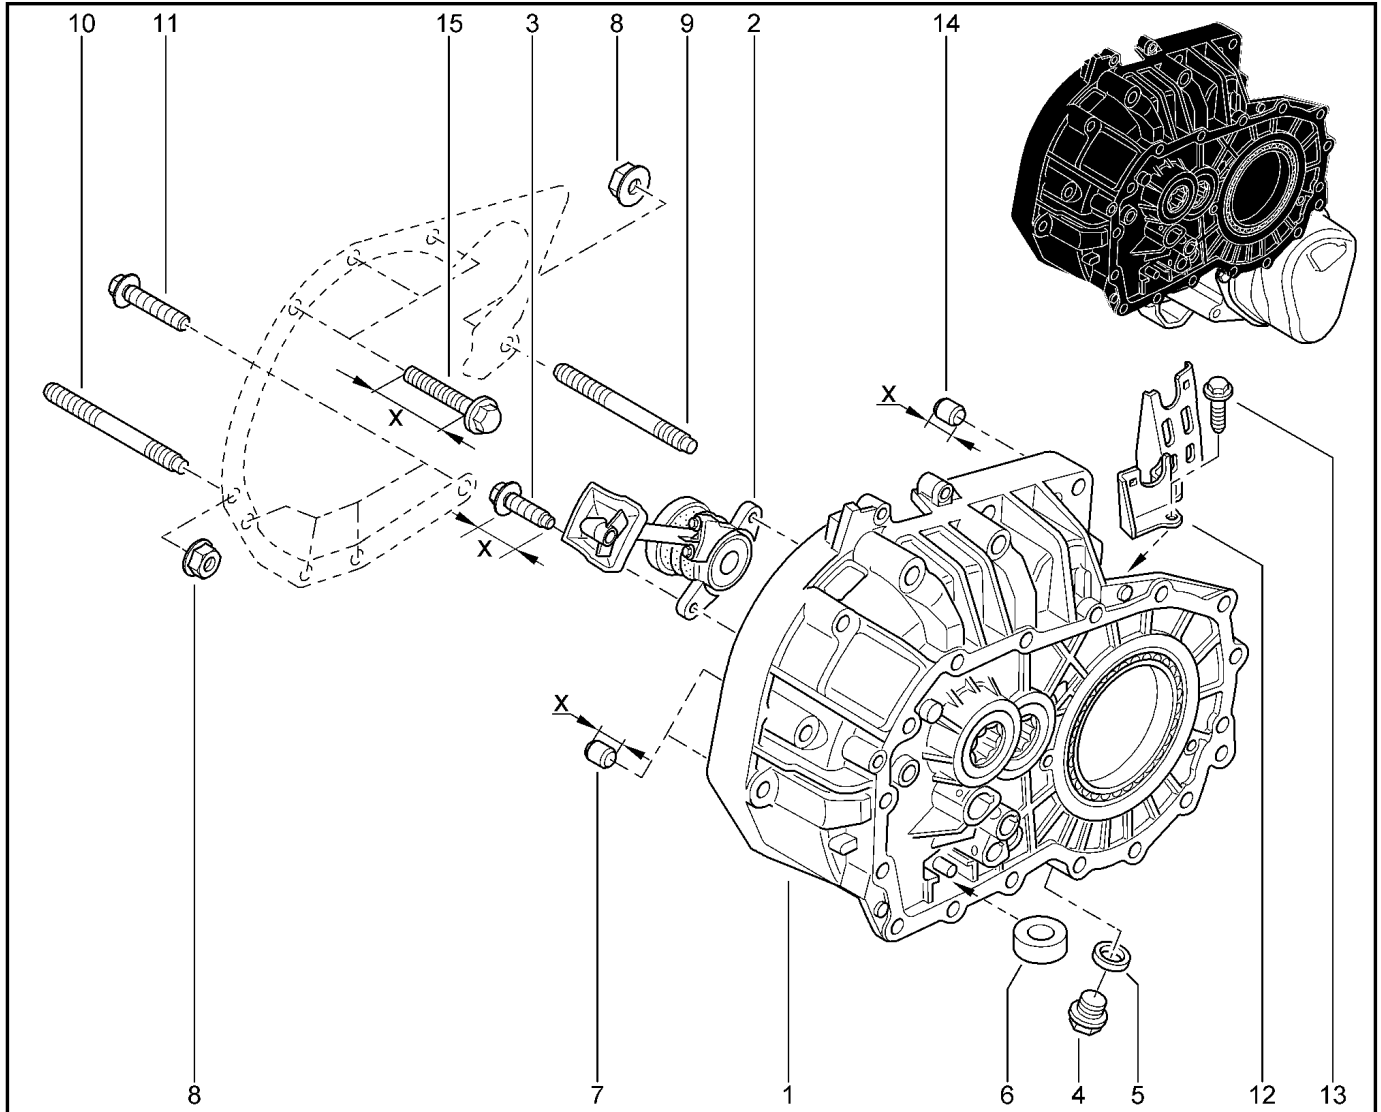

КАРТЕР СЦЕПЛЕНИЯ

213010

KSOY5-42

RSOY5-42

№ поз.	№ извещ. об изм	Дата выпуска изв	Вкл. в з/ч	Номер детали	Вари ант	Применяемость	Кол.	Наименование
1			+	7701477503			1	Картер сцепления в сборе
2			+	7701478631			1	Рабочий цилиндр гидропривода сцепления
3			+	306200650R			1	Болт шестигранный с буртиком
4			+	7703002751			1	Пробка М16х150 4-8 s
5			+	7703062062			1	Уплотнительное кольцо 16
6			+	7700688654			1	Магнит
7			+	7705010130			1	Втулка установочная
8			+	7703033148			1	Гайка шестигранная с буртиком М
9			+	7703027524			1	Шпилька М10х150-78 1
10			+	7703027524			1	Шпилька М10х150-78
11			+	7703002697			1	Болт шестигранный с буртиком
12			+	8200449303			1	Кронштейн (наконечник троса)
13			+	8200830421			1	Болт крепления, трос привода
14			+	7705010087			1	Втулка 10,4х13
15			+	7703002721			1	Болт шестигранный с буртиком и шайбой