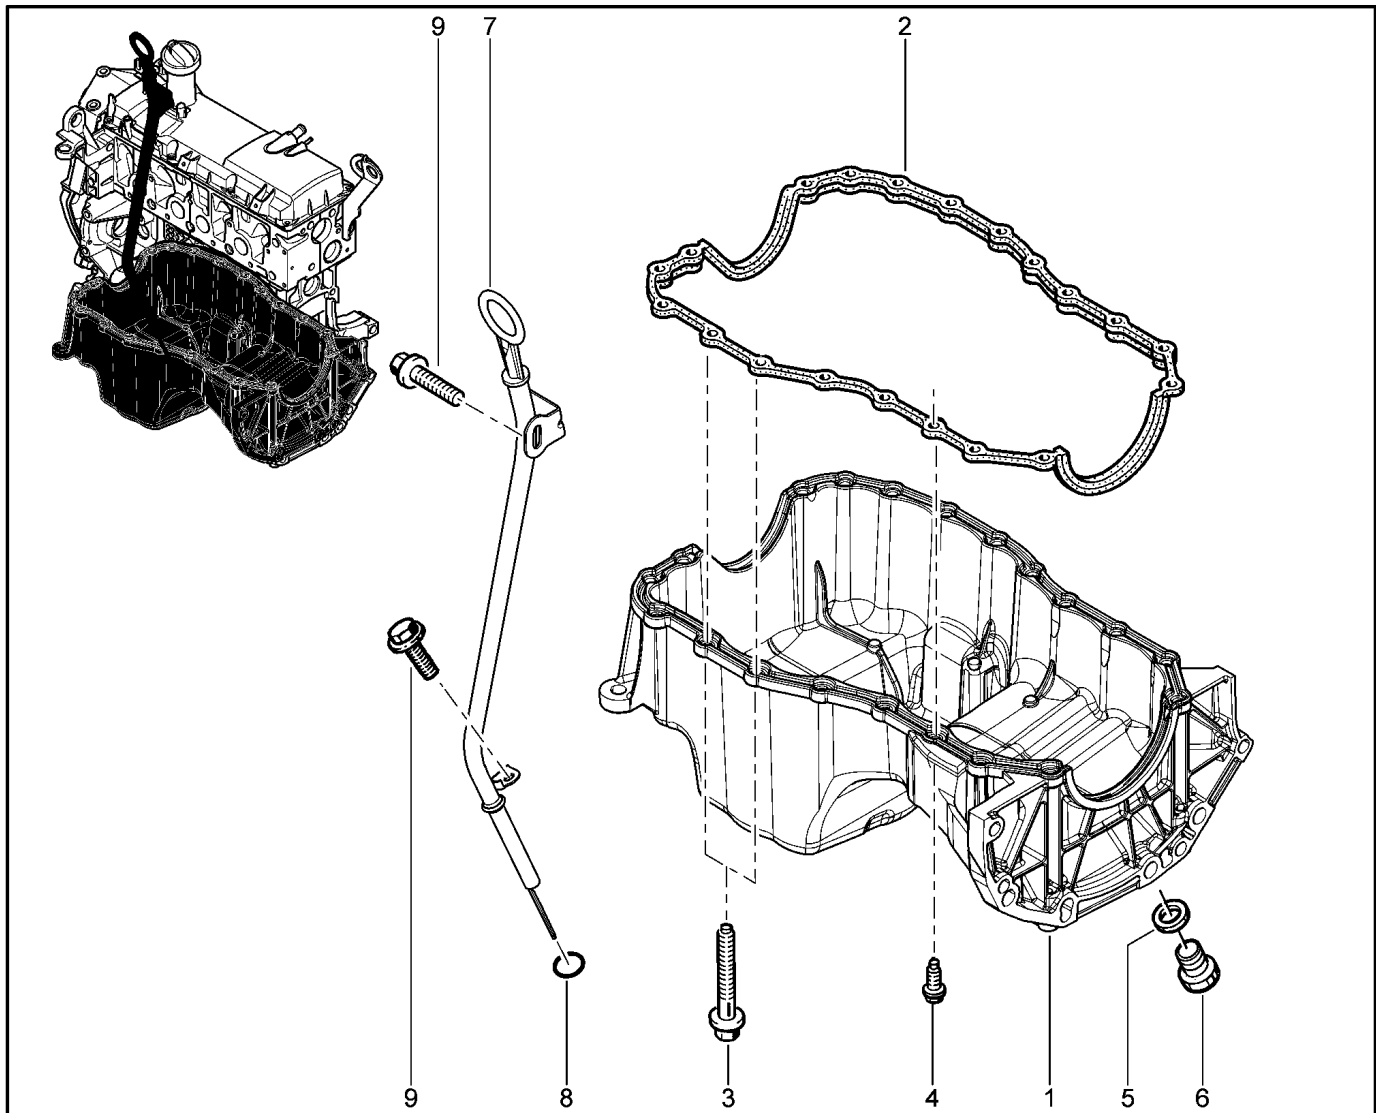

ДВИГАТЕЛЬ [8 КЛ] (КАРТЕР)

105112

				KS015-41	KSOY5-42	RS015-41	RSOY5-42	FS015-40	FS015-41
№ поз.	№ извещ. об изм	Дата выпуска изв	Вкл. в з/ч	Номер детали	Вариант	Применяемость	Кол.	Наименование	
1			+	8200535857			1	Масленный картер двигателя	
2			+	7700273486			1	Прокладка масляного картера	
3			+	8200635080			1	Болт крепления масляного картера	
4			+	8200635079			1	Болт крепления масляного картера	
5			+	110265505R			1	Шайба маслоотражательная	
6			+	7703075348			1	Пробка с квадратным гнездом	
7			+	8200678386			1	Щуп масляный в сборе	
8			+	7703065209			1	Уплотнительное кольцо	
9			+	7703002647			1	Болт крепления с буртиком