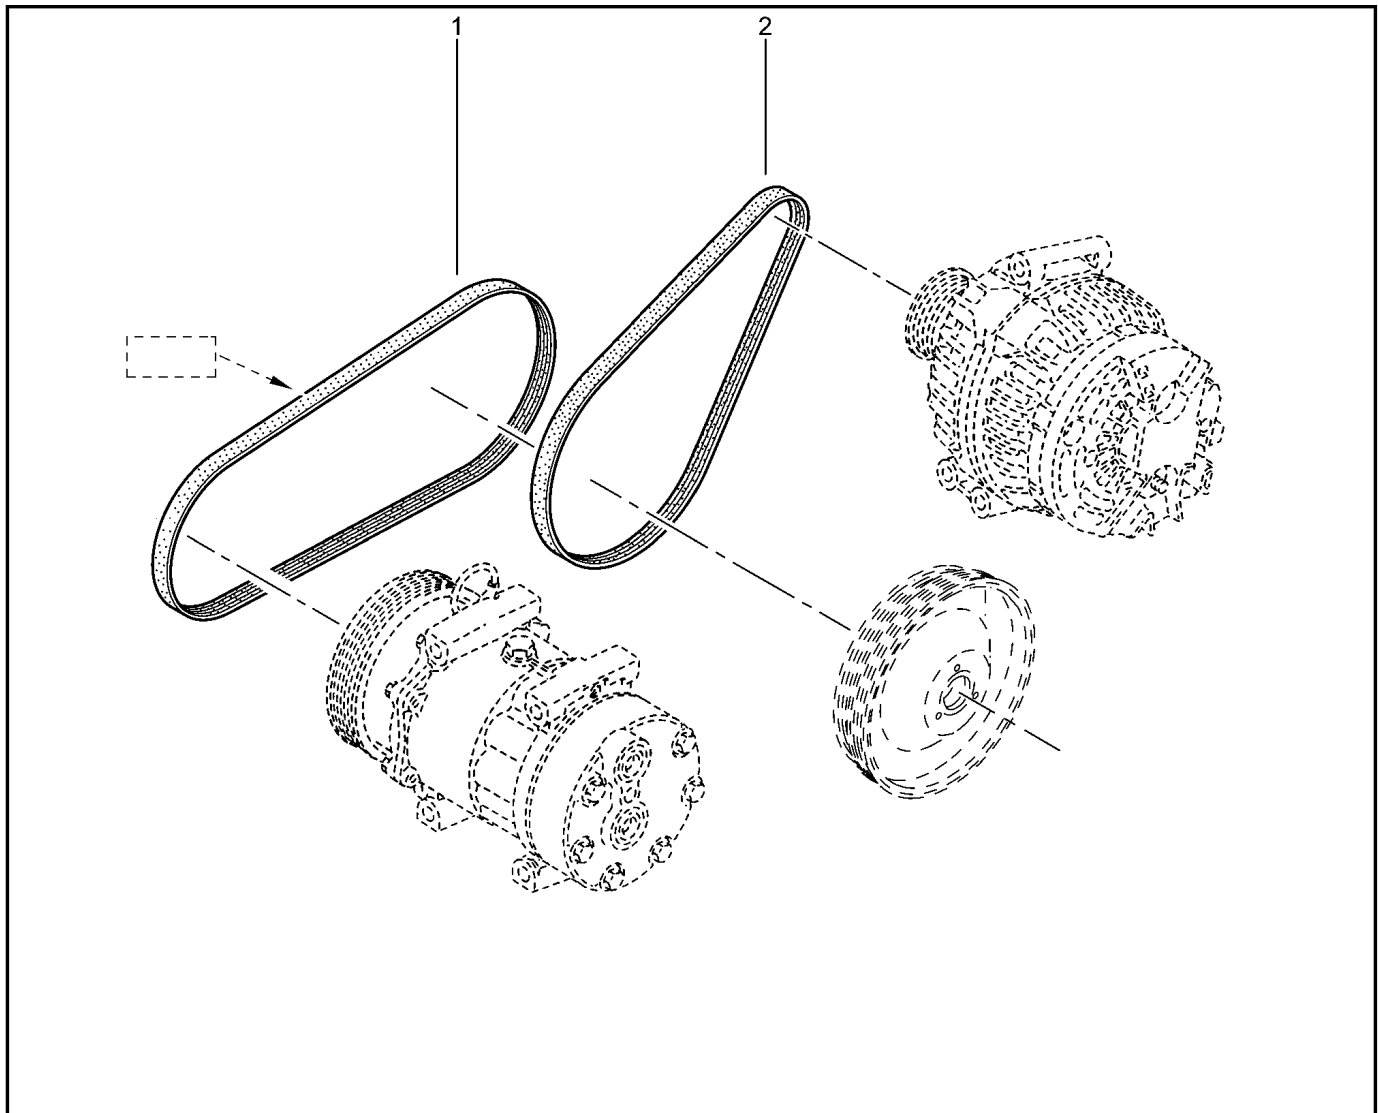

ПРИВОД НАВЕСНОГО ОБОРУДОВАНИЯ [8 КЛ]

156117

		KS015-41	RS015-41	FS015-40	FS015-41			
№ поз.	№ извещ. об изм	Дата выпуска изв	Вкл. в з/ч	Номер детали	Вариант	Применяемость	Кол.	Наименование
1			+	7701475913		без ГУР с кондиционером	1	Ребристый ремень
2			+	117200593R		без ГУР	1	Ремень генератора