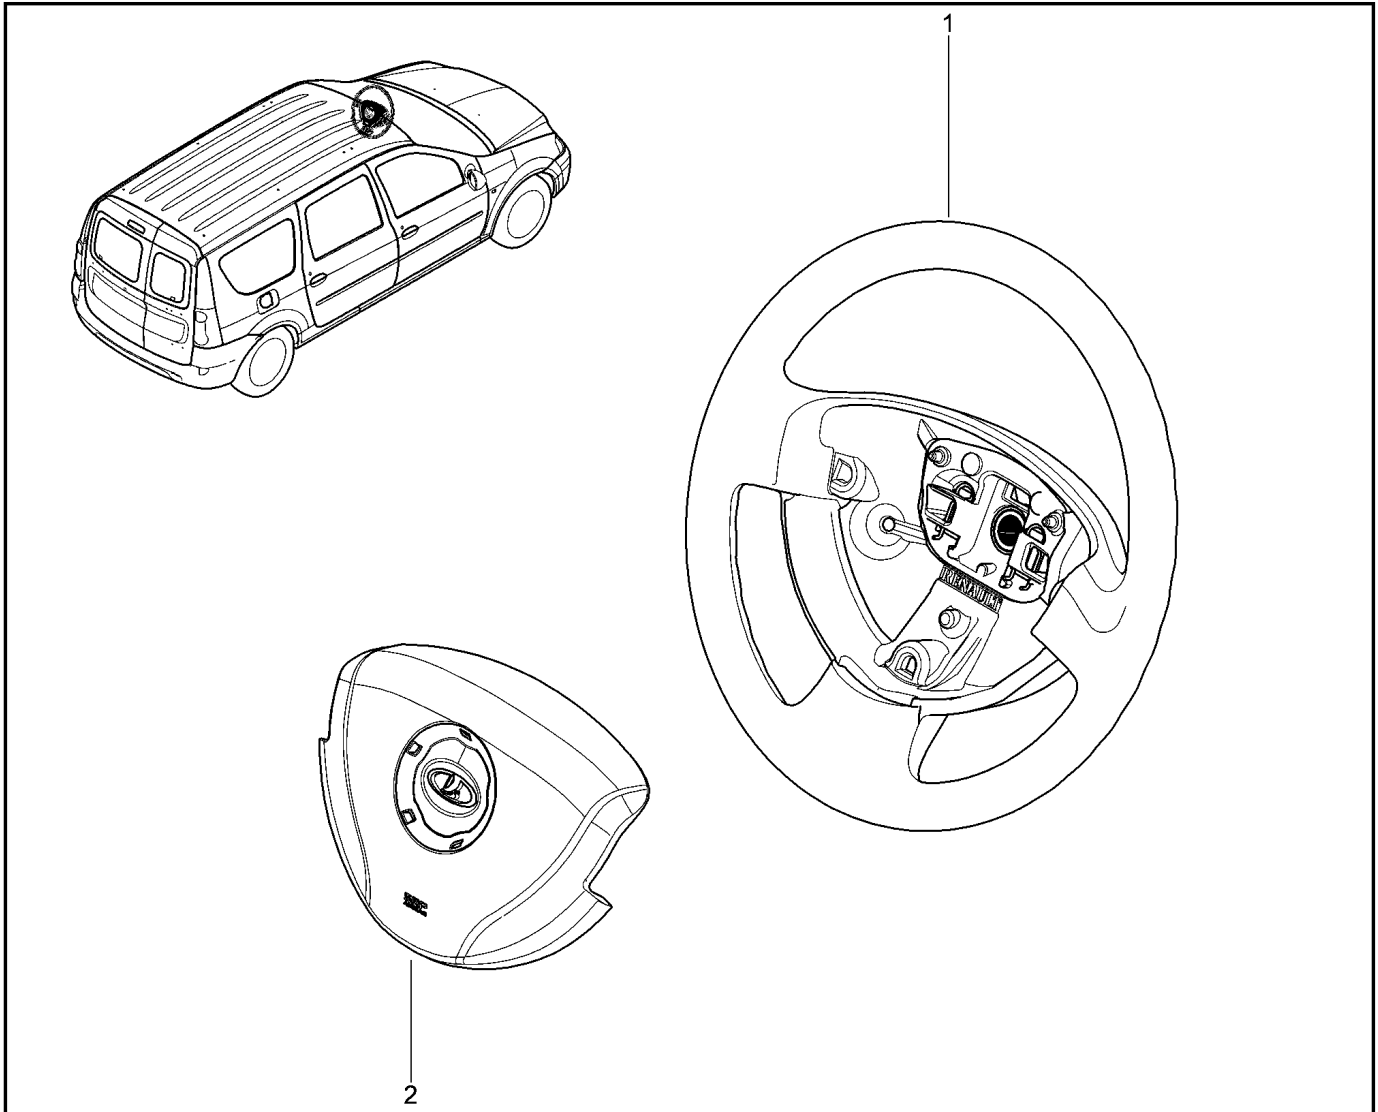

РУЛЬ

366010

KS015-41		KSOY5-42		RS015-41		RSOY5-42		FS015-40		FS015-41	
№ поз.	№ извещ. об изм	Дата выпуска изв	Вкл. в з/ч	Номер детали	Вариант	Применяемость	Кол.	Наименование			
1			+	8200759888			1	Рулевое колесо			
1			+	8200891547			1	Рулевое колесо			
2			+	8450000283			1	Модуль надувной подушки безопасности водителя			
2			+	8450000284			1	Модуль надувной подушки безопасности водителя