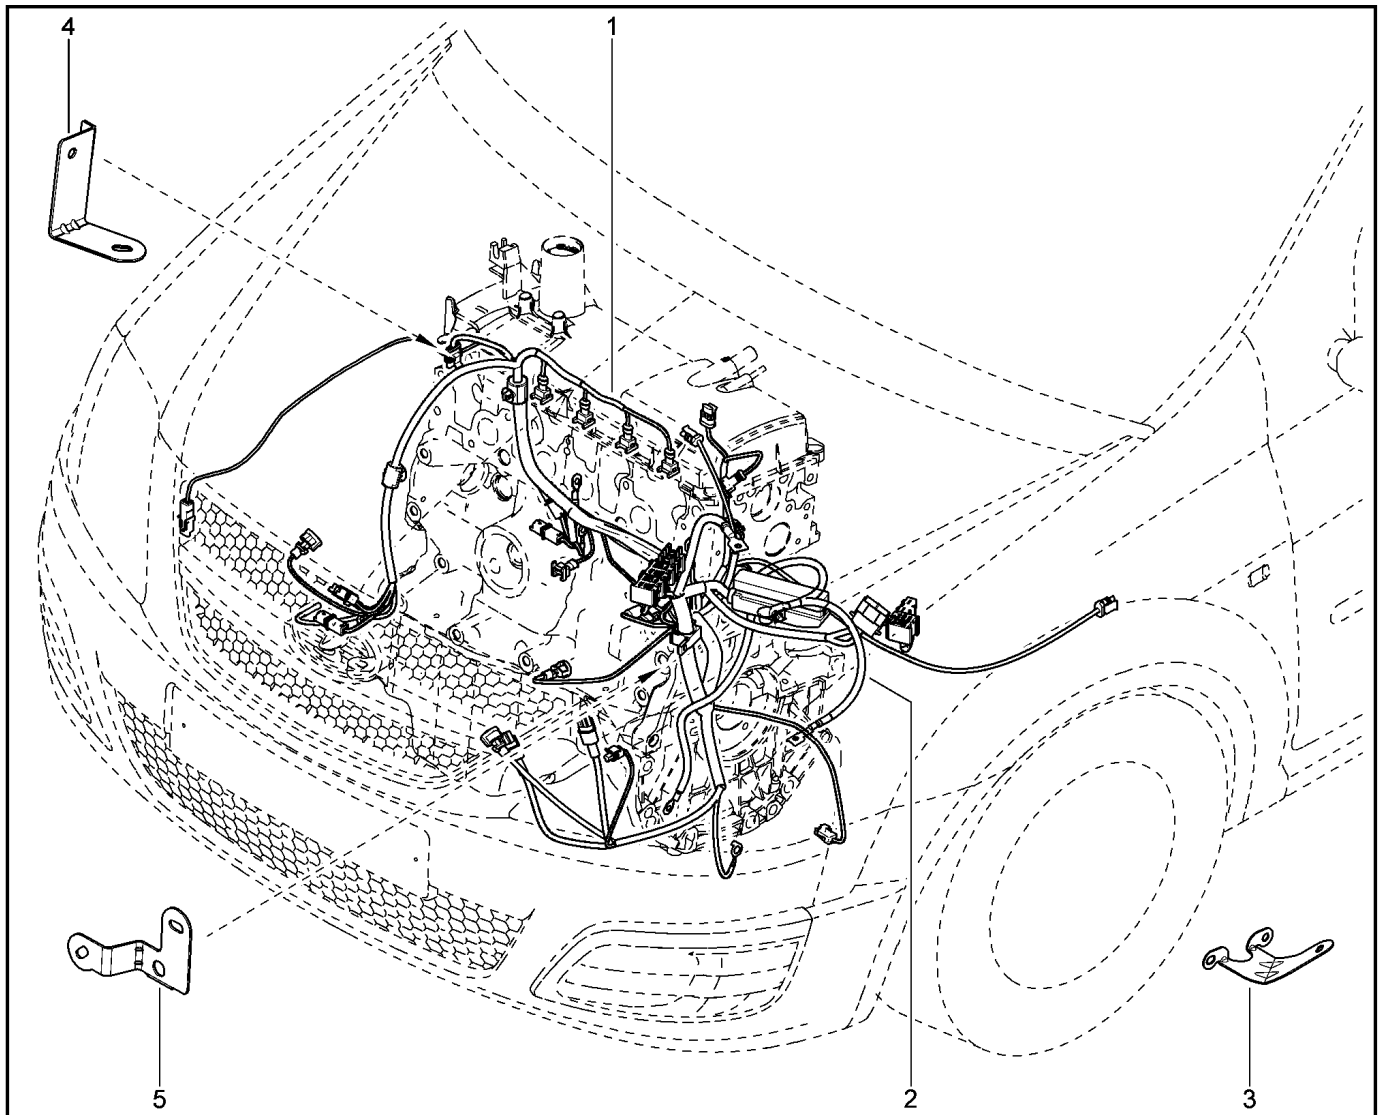

ЖГУТЫ ПРОВОДОВ ПОДКАПОТНЫЕ

880110

KS015-41		KSOY5-42		RS015-41		RSOY5-42		FS015-40		FS015-41	
№ поз.	№ извещ. об изм	Дата выпуска изв	Вкл. в з/ч	Номер детали	Вариант	Применяемость	Кол.	Наименование			
1			+	240110357R			1	Жгут проводов двигателя			
1			+	240112565R			1	Жгут проводов двигателя			
1			+	240117982R		без кондиционера	1	Жгут проводов двигателя			
2			+	240805385R			1	Кабель массы АКБ			
3			+	6001551442			1	Кронштейн жгута проводов			
4			+	8200327974			1	Кронштейн			
5			+	8200373804			1	Кронштейн жгута проводов