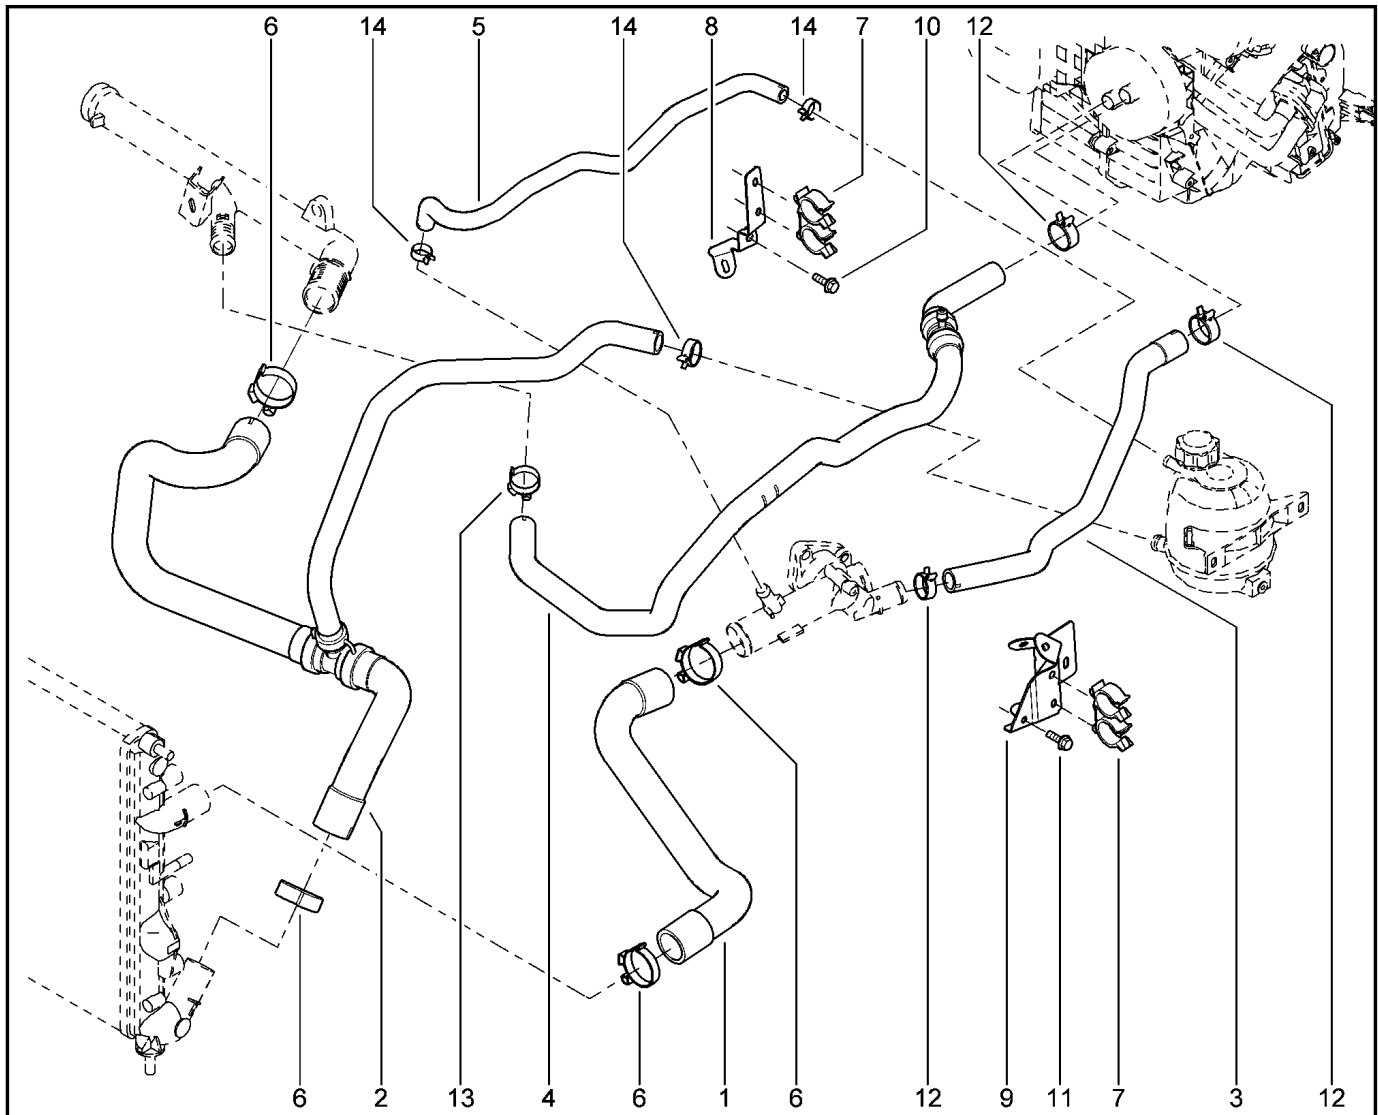

ШЛАНГИ СИСТЕМЫ ОХЛАЖДЕНИЯ ДВИГАТЕЛЯ

192330

KS015-41		KSOY5-42		RS015-41		RSOY5-42		FS015-40		FS015-41	
№ поз.	№ извещ. об изм	Дата выпуска изв	Вкл. в з/ч	Номер детали	Вариант	Применяемость	Кол.	Наименование			
1			+	215010073R			1	Шланг подводящей радиатора			
2			+	215030863R			1	Шланг отводящий радиатора			
3			+	6001548890			1	Шланг подводящий радиатора отопителя			
4			+	119233042R			1	Опорный ролик ремня привода вспомогательных агрегатов			
5			+	6001548892			1	Шланг расширительного бачка			
6			+	7703083430			1	Гибкий зажим			
7			+	7703079857			1	Хомут шлангов			
8			+	6001550663			1	Кронштейн крепления			
9			+	7700424756			1	Кронштейн			
10			+	7703101447			1	Болт шестигранный с шайбой			
11			+	7703002838			1	Болт шестигранный с буртиком			
12			+	7703083471			1	Хомут крепления			
13			+	7703083414			1	Пружинный хомут			
14			+	7703083469			1	Хомут пружинный диаметром 1