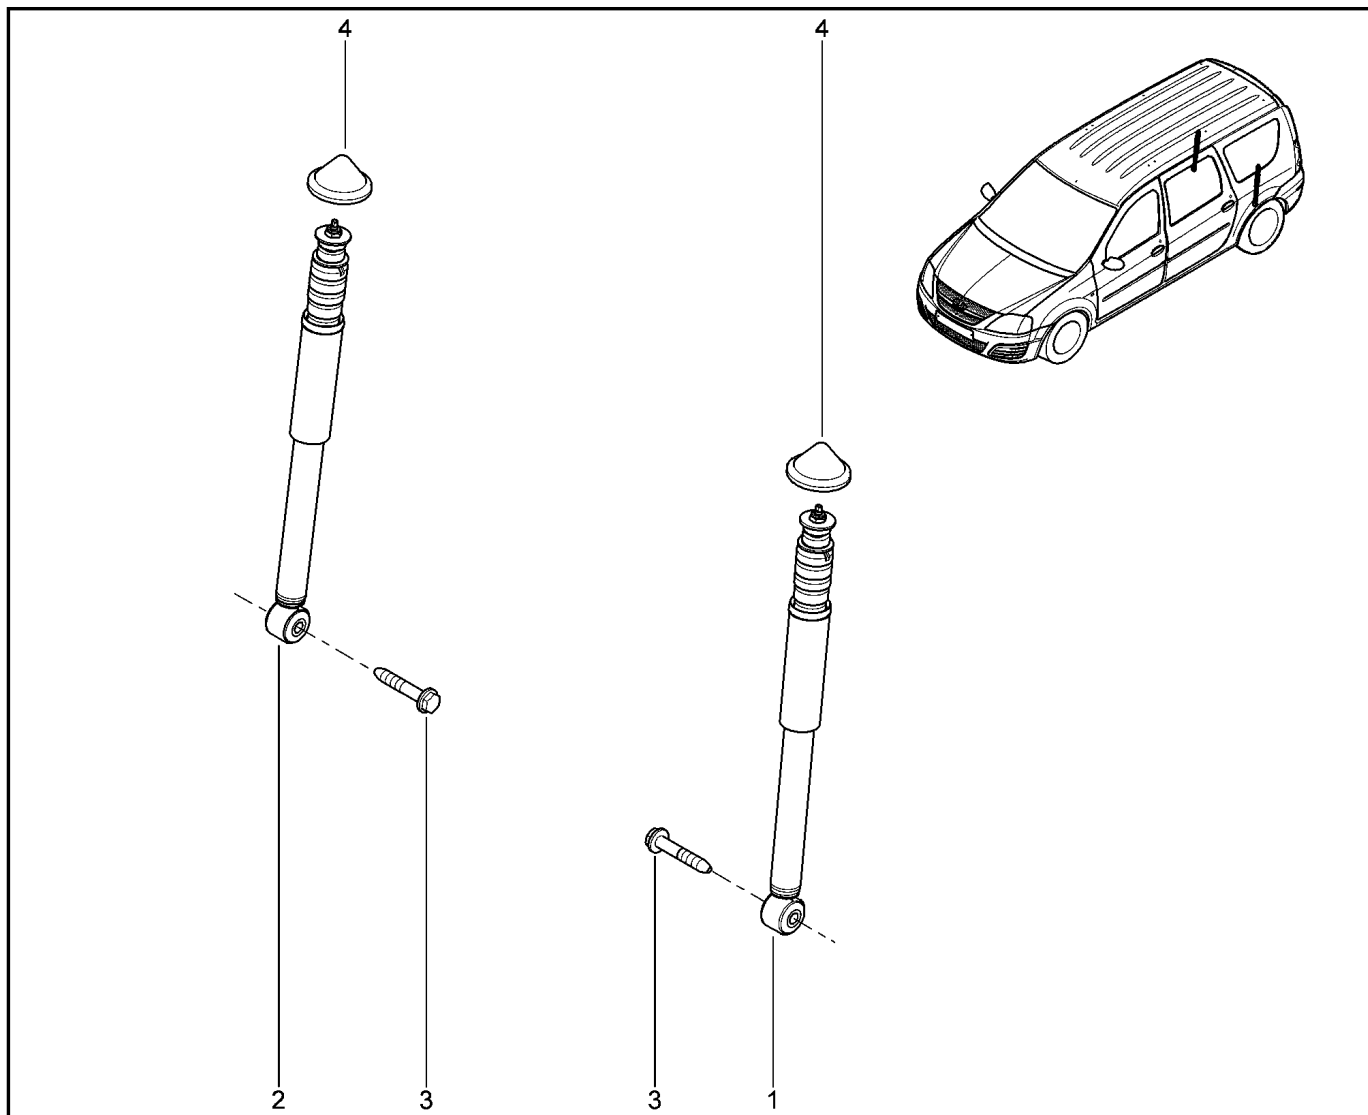

АМОРТИЗАТОР ЗАДНИЙ

340110

KS015-41		KSOY5-42		RS015-41		RSOY5-42		FS015-40		FS015-41	
№ поз.	№ извещ. об изм	Дата выпуска изв	Вкл. в з/ч	Номер детали	Вариант	Применяемость	Кол.	Наименование			
1			+	6001549248			1	Амортизатор задней подвески			
1			+	8200779901			1	Амортизатор задней подвески			
2			+	6001549248			1	Амортизатор задней подвески			
2			+	8200779901			1	Амортизатор задней подвески			
3			+	7703602216			1	Болт с шестигранной головкой			
4			+	6001550488			1	Заглушка