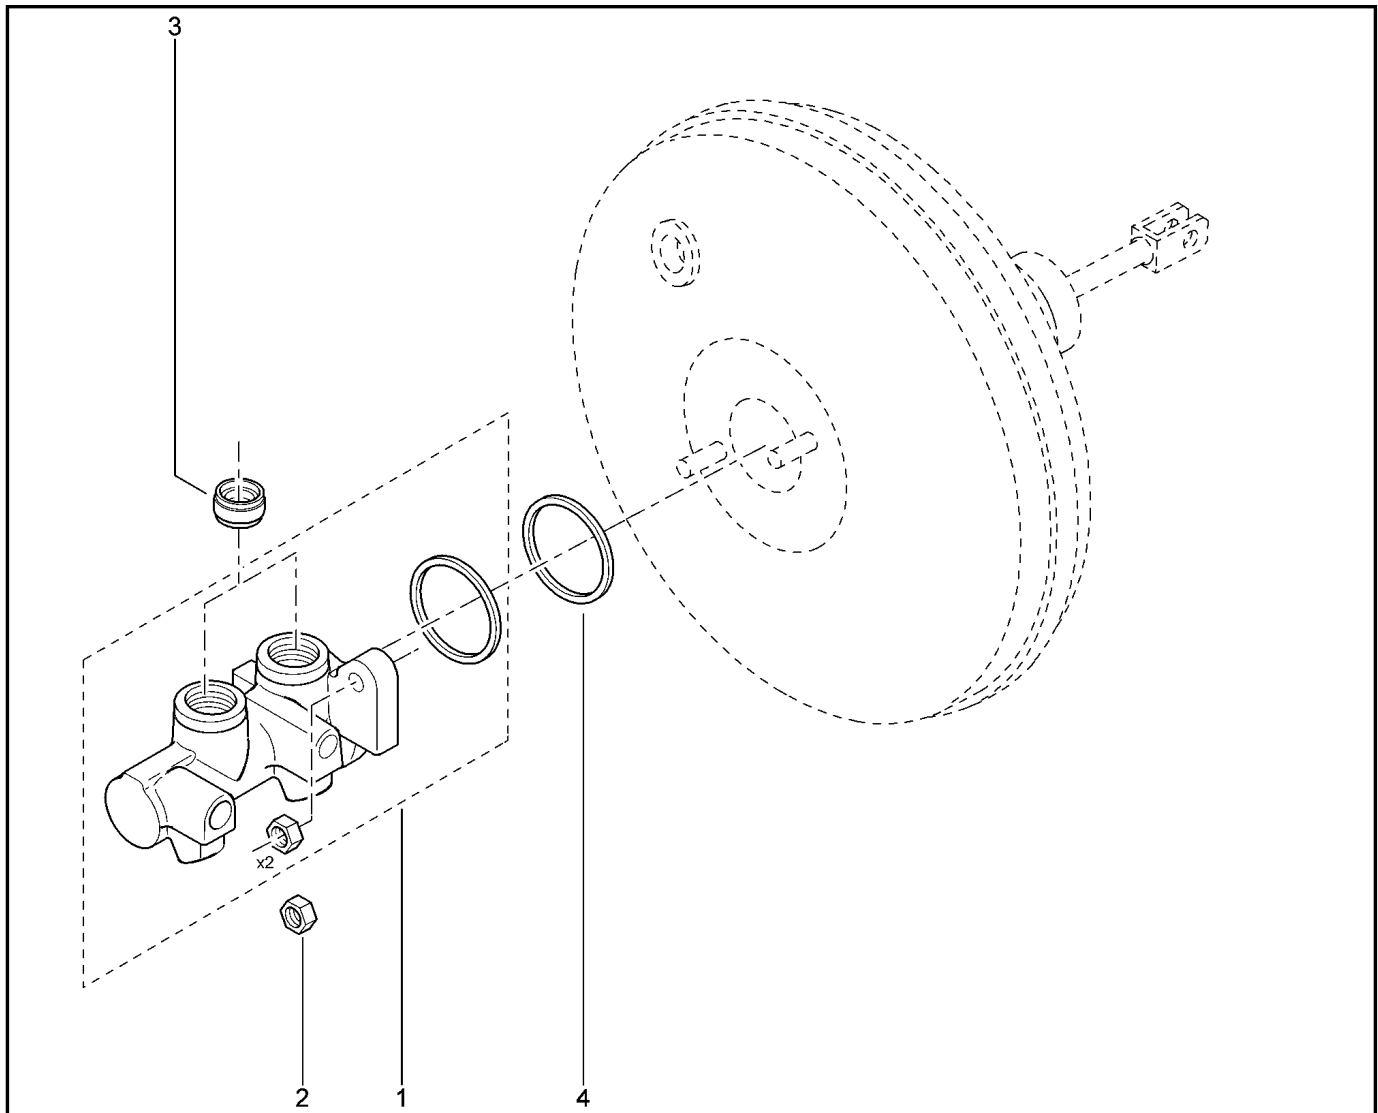

ГЛАВНЫЙ ТОРМОЗНОЙ ЦИЛИНДР

374010

		KS015-41	KSOY5-42	RS015-41	RSOY5-42	FS015-40	FS015-41		
№ поз.	№ извещ. об изм	Дата выпуска изв	Вкл. в з/ч	Номер детали	Вариант	Применяемость	Кол.	Наименование	
1			+	6001551028		без АБС	1	Цилиндр главный тормозной	
1			+	6001551030		без АБС	1	Цилиндр главный тормозной	
1			+	6001551313		с АБС	1	Цилиндр главный тормозной	
1			+	6001551314		с АБС	1	Цилиндр главный тормозной	
2			+	7703034237			1	Низкая шестигранная гайка самоконтрящаяся	
3			+	6001548943		без АБС	1	Соединительная втулка	
3			+	7701049351		с АБС	1	Уплотнительная втулка	
4			+	6001548947		без АБС	1	Уплотнительное кольцо	
4			+	7701026873		с АБС	1	Уплотнительное кольцо