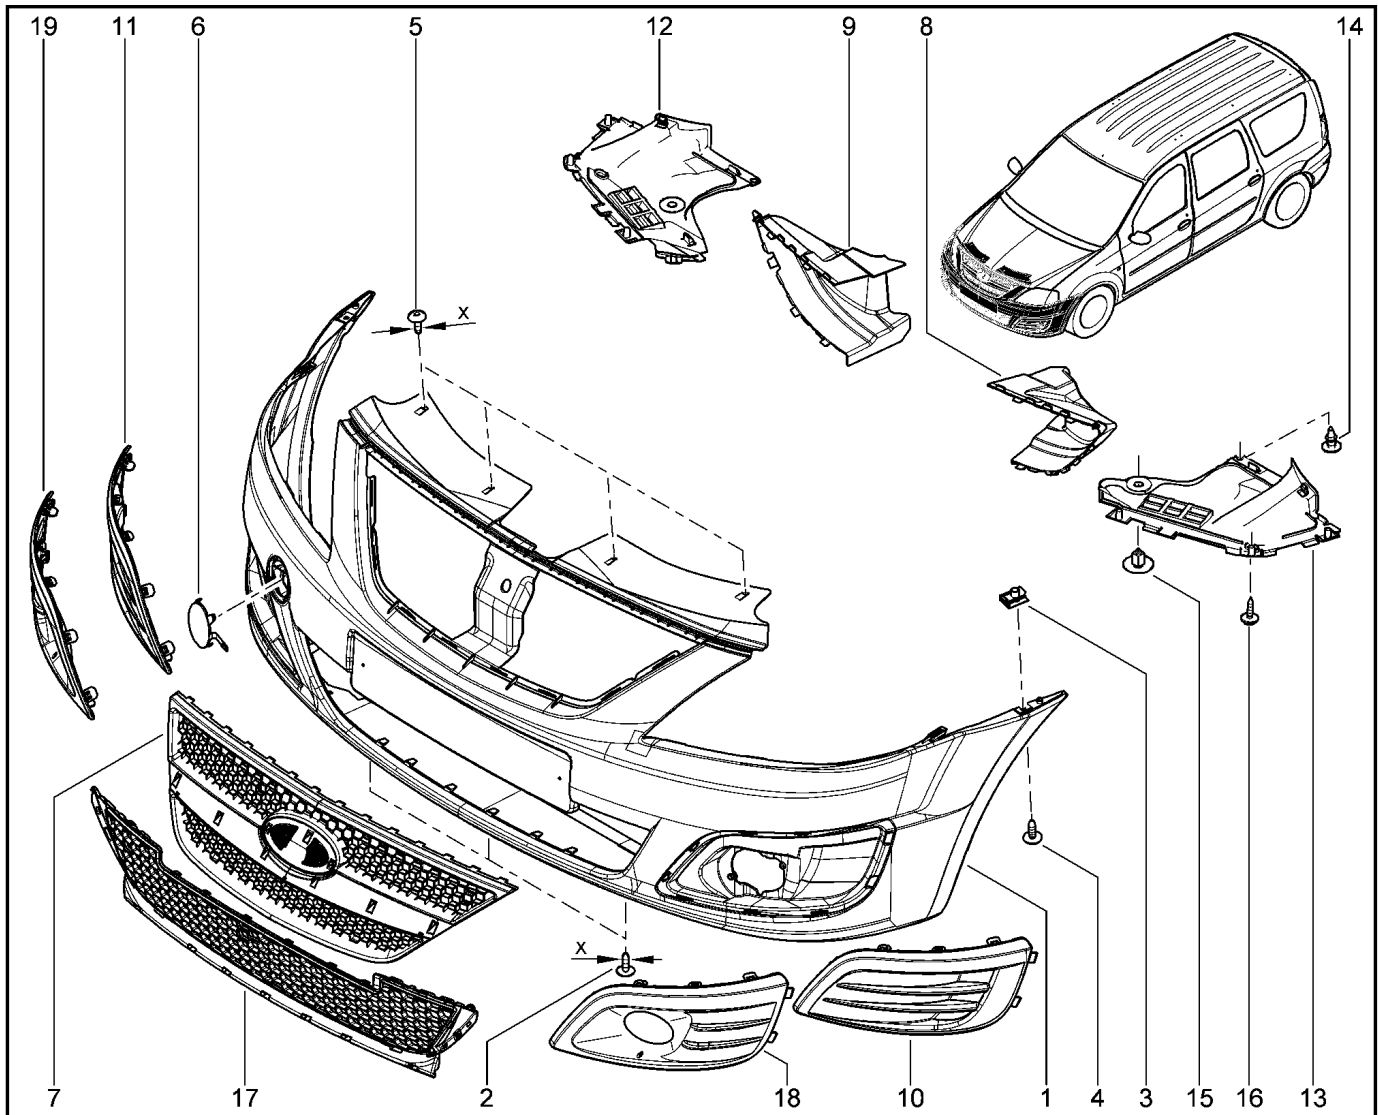

БАМПЕР ПЕРЕДНИЙ

550110

KS015-41		KSOY5-42		RS015-41		RSOY5-42		FS015-40		FS015-41	
№ поз.	№ извещ. об изм	Дата выпуска изв	Вкл. в з/ч	Номер детали	Вари ант	Применяемость	Кол.	Наименование			
1			+	8450000244			1	Облицовка переднего бампера			
1			+	8450000245			1	Облицовка переднего бампера			
2			+	7703008162			1	Большой болтс полукруглой головкой			
3			+	7703046134			1	Гайка фланцевая самоконтрящаяся			
4			+	7703602206			1	Болт шестигранный с буртиком			
5			+	7703008162			1	Большой болт с полукруглой головкой			
6			+	8450000254			1	Крюк буксировочный передний			
7			+	8450000248			1	Решетка радиатора			
8			+	8450000424			1	Раструб левый			
9			+	8450000425			1	Раструб правый			
10			+	8450000250			1	Крышка правой противотуманной фары			
11			+	8450000251			1	Крышка левой противотуманной фары			
12			+	6001549323			1	Щиток грязезащитный бампер			
13			+	6001549324			1	Щиток грязезащитный бампера			
14			+	054000001R			1	Заклепка крепления 8 (пластмассовая)