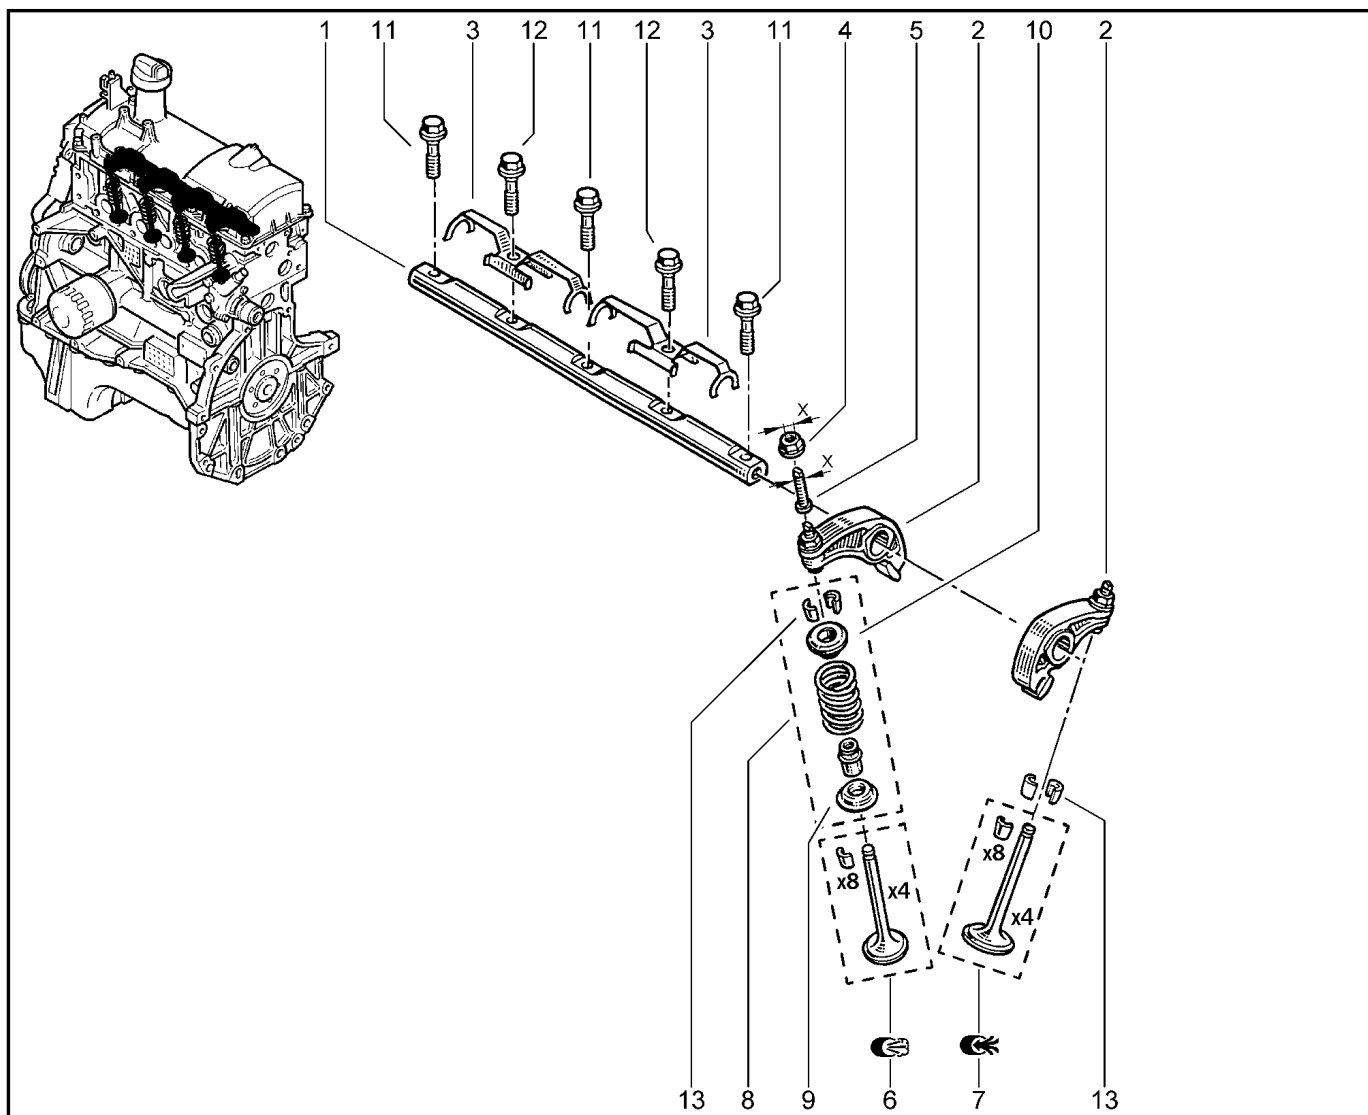

ГРМ (КЛАПАН) [8 КЛ]

114112

		KS015-41	RS015-41	FS015-40	FS015-41			
№ поз.	№ извещ. об изм.	Дата выпуска изв.	Вкл. в з/ч	Номер детали	Вариант	Применяемость	Кол.	Наименование
1			+	8200752920			1	Ось коромысла клапана
2			+	7700273618			1	Коромысло в сборе
3			+	7700738438			1	Фиксатор оси коромысла
4			+	7707033001			1	Гайка шестигранная с фланцем
5			+	7700273504			1	Болт регулировочный коромысла клапана
6			+	7701475895			1	Выпускной клапан
7			+	7701475894			1	Впускной клапан
8			+	7701479053			1	Пружина клапана
9			+	7700745552			1	Шайба опорная
10			+	7700864519			1	Тарелка пружины клапана
11			+	7700739225			1	Болт крепления оси коромысла R19
12			+	7700273281			1	Болт
13			+	7700564113			1	Полукольцо клапана