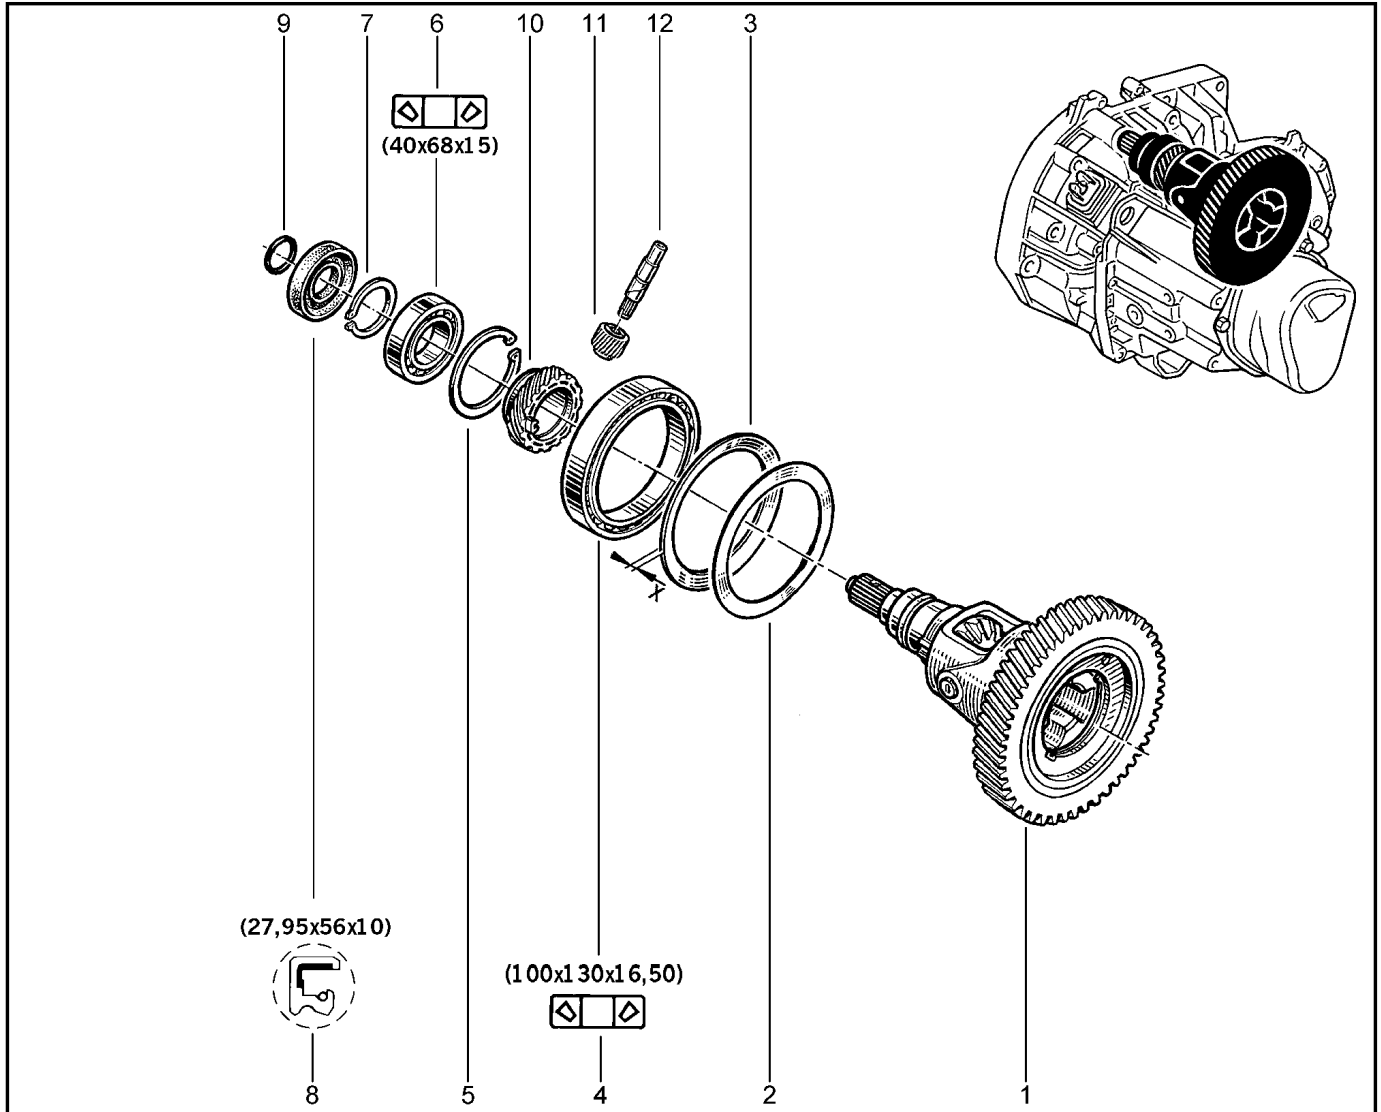

ДИФФЕРЕНЦИАЛ

216011

		KS015-41	RS015-41	FS015-40	FS015-41			
№ поз.	№ извещ. об изм	Дата выпуска изв	Вкл. в з/ч	Номер детали	Вариант	Применяемость	Кол.	Наименование
1			+	7701716641			1	Коробка дифференциала в сборе
2			+	7703053561			1	Шайба 100
3			+	8200051660			1	Регулировочная шайба
4			+	7703090549			1	Роликовый подшипник
5			+	8200295081			1	Стопорное кольцо 68
6			+	7703090436			1	Шариковый подшипник 40x6
7			+	8200295082			1	Стопорное кольцо
8			+	8200068744			1	Сальник
9			+	7703065128			1	Уплотнительное кольцо 22,5x28,5-3
10			+	8200674127			1	Шестерня вала привода спидометра
11			+	8200674136			1	Шестерня привода спидометра
12			+	8200674121			1	Вал привода спидометра