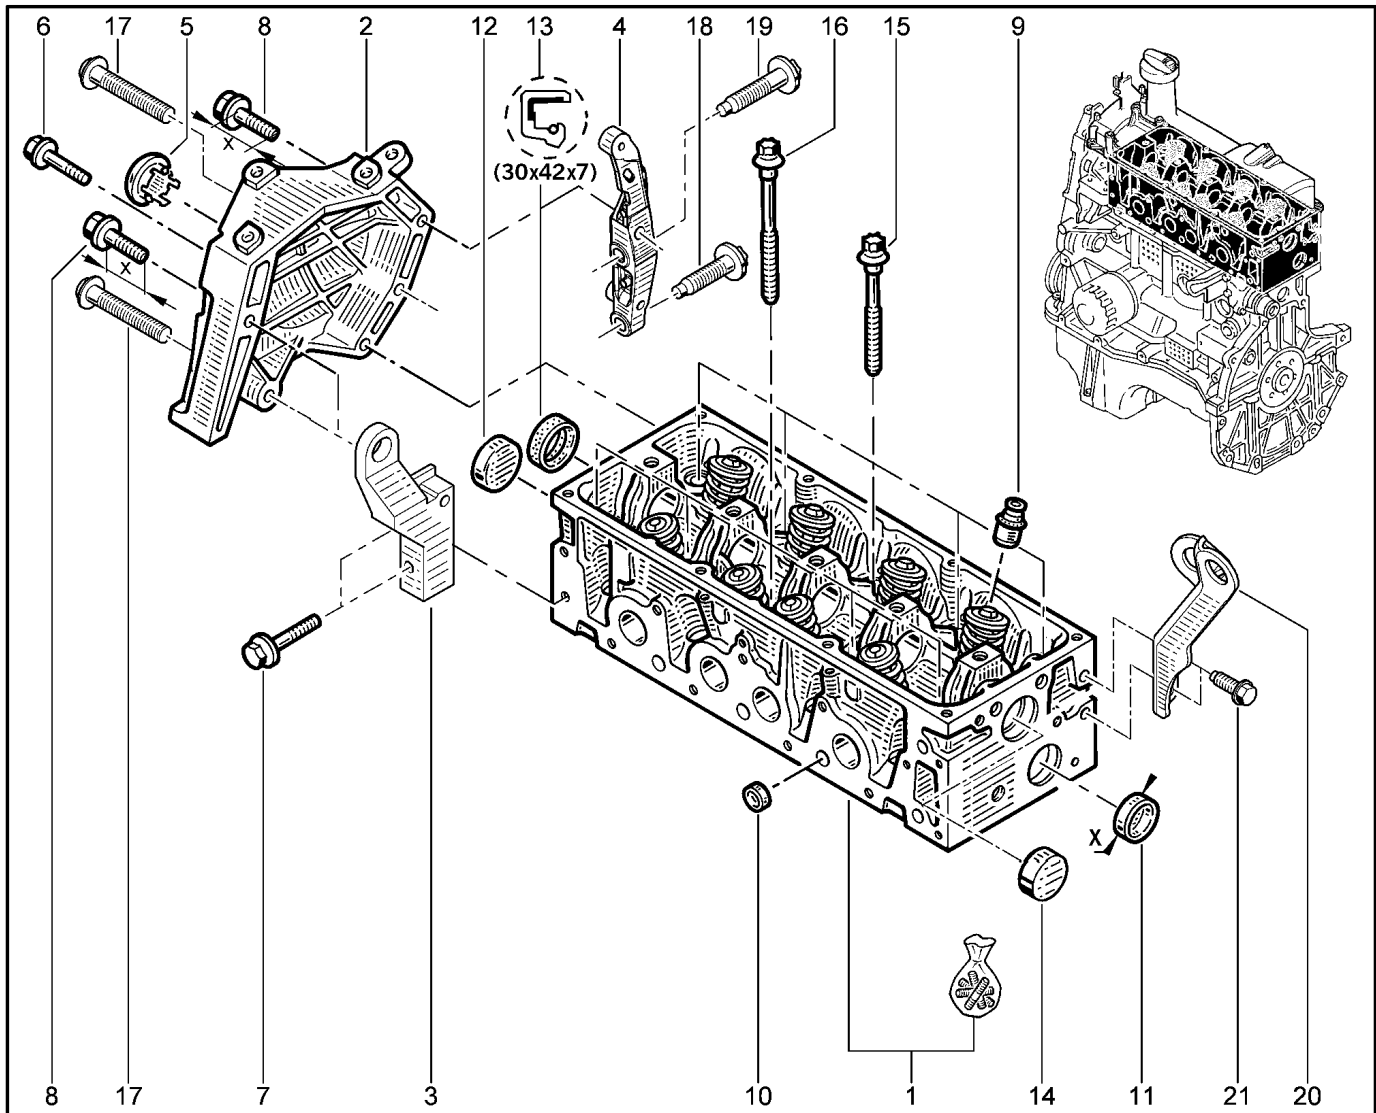

ГОЛОВКА БЛОКА [8 КЛ]

112110

KS015-41		KSOY5-42		RS015-41		RSOY5-42		FS015-40		FS015-41	
№ поз.	№ извещ. об изм	Дата выпуска изв	Вкл. в з/ч	Номер детали	Вариант	Применяемость	Кол.	Наименование			
1			+	7701475893			1	Головка блока цилиндров в сборе			
2			+	8200945778			1	Опора двигателя в сборе			
3			+	7700273765		без ГУР	1	Кронштейн двигателя средний			
4			+	112368872R		с ГУР	1	Опора двигателя, сред.			
5			+	7703074530			1	Заглушка			
6			+	7703002800			1	Болт шестигранный с буртиком			
7			+	7703002969			1	Болт шестигранный с буртиком			
8			+	7703002969			1	Болт шестигранный с буртиком М			
9			+	8200234651			1	Колпачок маслосъемный			
10			+	7703075219			1	Заглушка 16			
11			+	7703075216			1	Заглушка 38			
12			+	7703075225			1	Заглушка 42			
13			+	8200934089			1	Сальник распредвала			
14			+	7700274026			1	Заглушка распределительного вала			
15			+	110563297R			1	Болт крепления гол. цилиндра