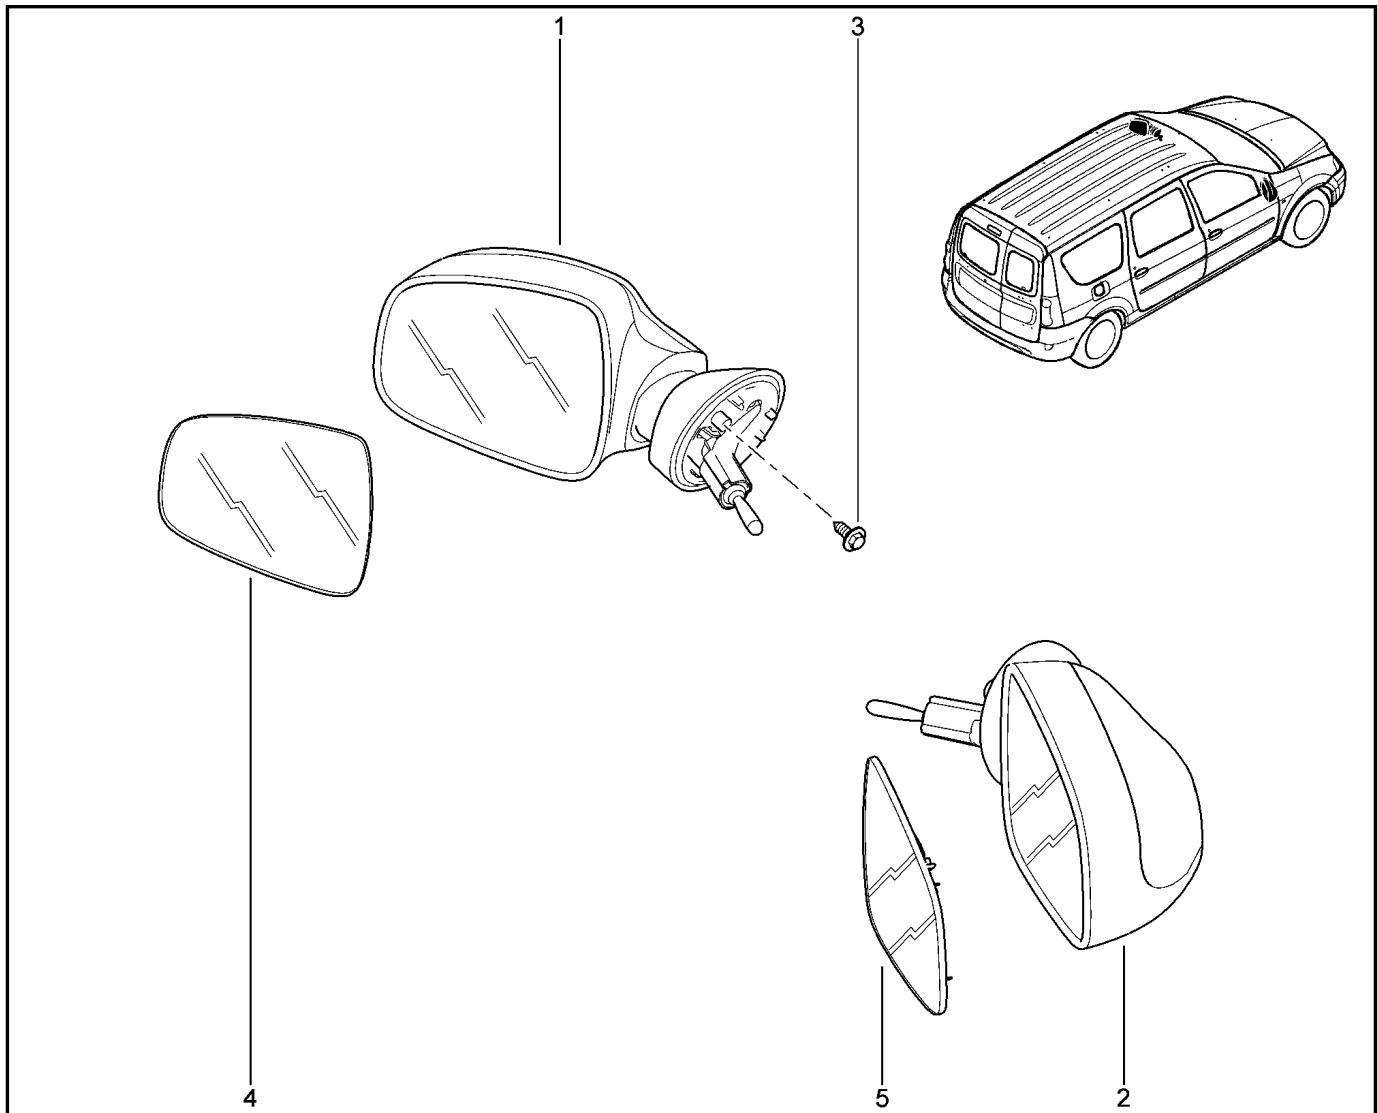

ЗЕРКАЛА ЗАДНЕГО ВИДА НАРУЖНЫЕ

562010

KS015-41		KSOY5-42		RS015-41		RSOY5-42		FS015-40		FS015-41	
№ поз.	№ извещ. об изм	Дата выпуска изв	Вкл. в з/ч	Номер детали	Вариант	Применяемость	Кол.	Наименование			
1			+	8200965091			1	Зеркало заднего вида наружное левое (механическое)			
2			+	8200965092			1	Зеркало заднего вида наружное правое (механическое)			
3			+	7703017104			1	Винт шестигранный с буртиком			
4			+	6001549716			1	Зеркальный элемент – зеркала наружное левое			
5			+	6001549717			1	Зеркальный элемент – зеркала наружное правое