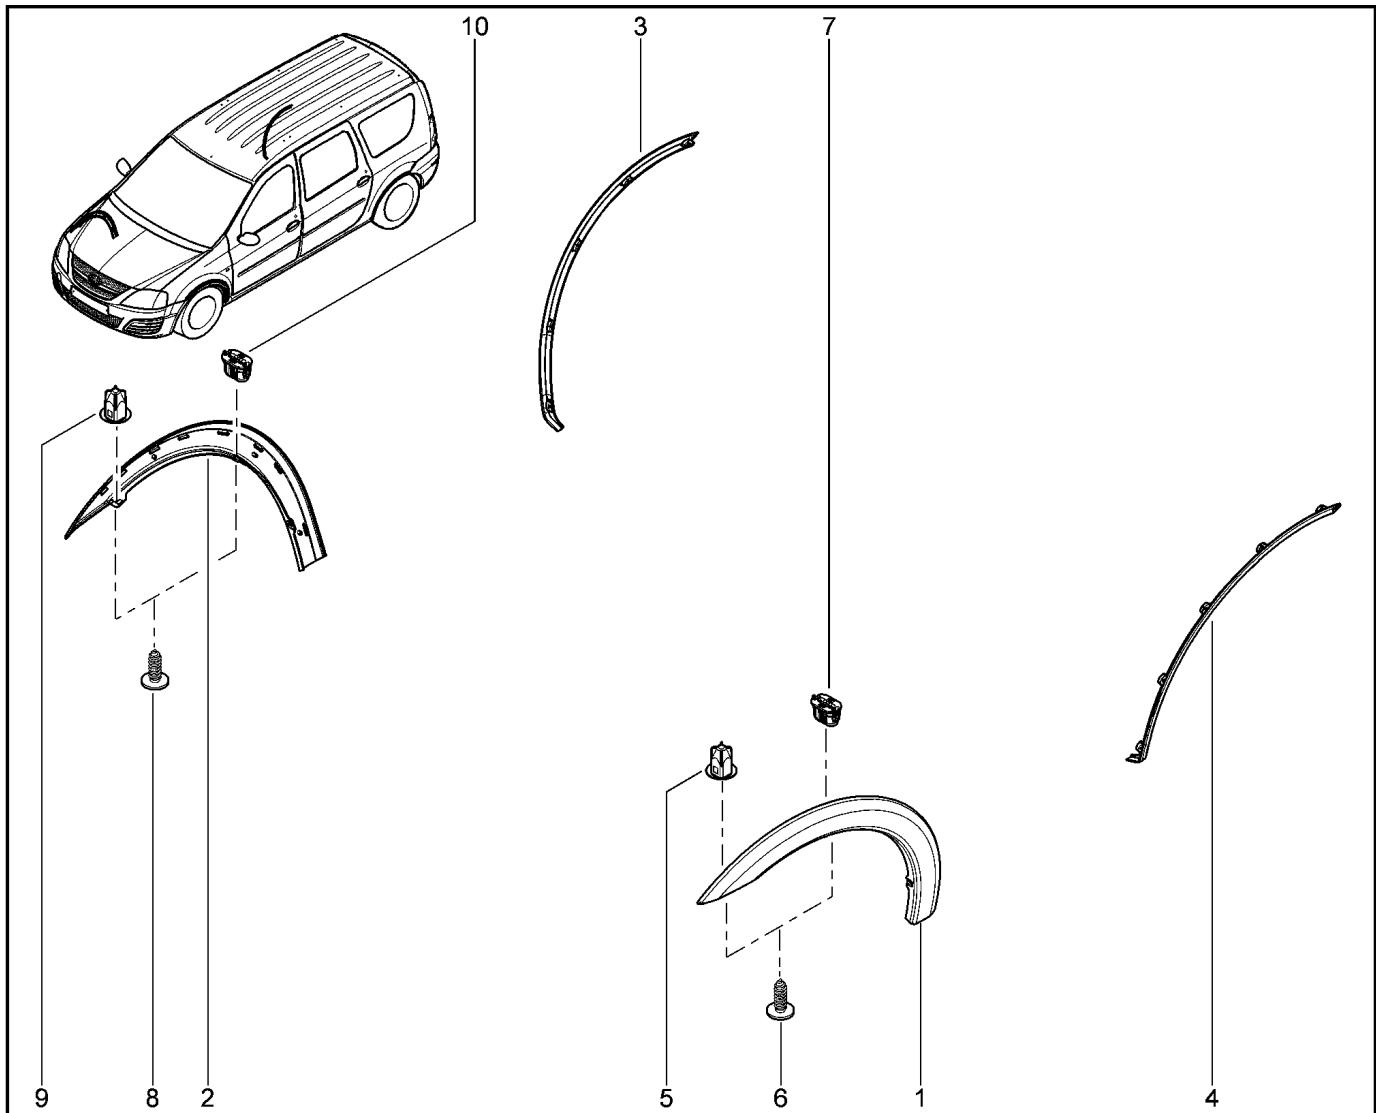

ЩИТКИ АРОК И КОЛЕС

552011

KS015-41		KSOY5-42		RS015-41		RSOY5-42		FS015-40		FS015-41	
№ поз.	№ извещ. об изм	Дата выпуска изв	Вкл. в з/ч	Номер детали	Вари ант	Применяемость	Кол.	Наименование			
1			+	6001548285			1	Молдинг арки колеса ПЛ			
2			+	6001548286			1	Молдинг арки колеса ПП			
3			+	8450000596			1	Защита фланца заднего крыла правая			
4			+	8450000595			1	Защита фланца заднего крыла левая			
5			+	7703081184			1	Клипса крепления			
6			+	7703016577			1	Большой саморез с полукруглой головкой			
7			+	7703081233			1	Клипса крепления			
8			+	7703016577			1	Большой саморез с полукруглой			
9			+	7703081184			1	Клипса крепления			
10			+	7703081233			1	Клипса крепления