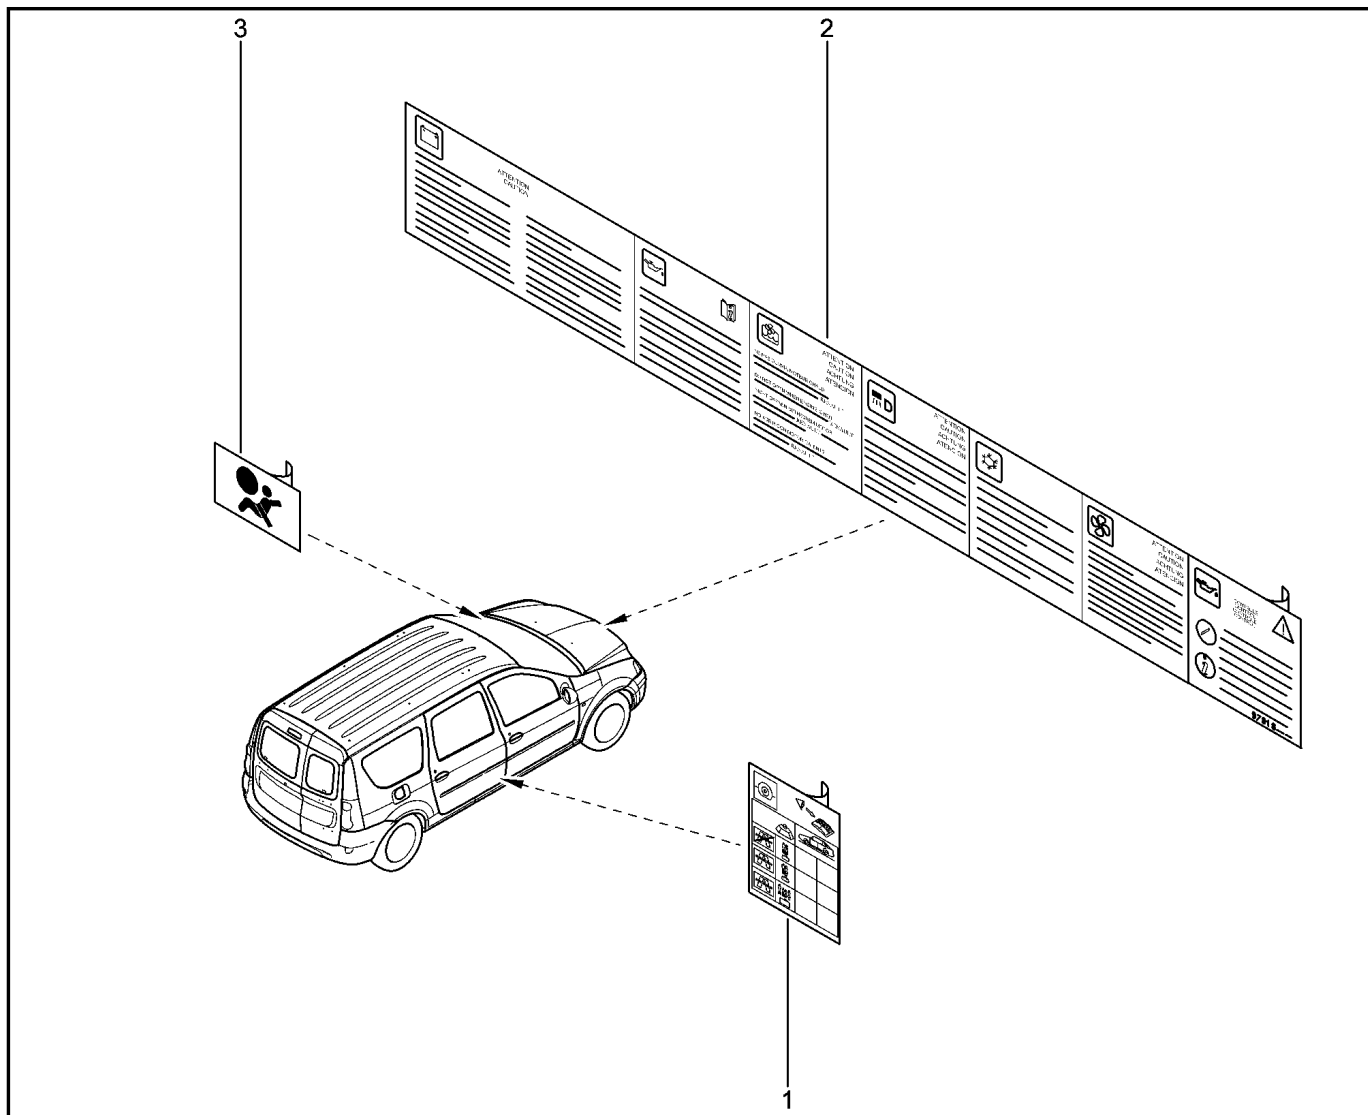

НАКЛЕЙКИ ИНФОРМАЦИОННЫЕ

560710

KS015-41		KSOY5-42		RS015-41		RSOY5-42		FS015-40		FS015-41	
№ поз.	№ извещ. об изм	Дата выпуска изв	Вкл. в з/ч	Номер детали	Вариант	Применяемость	Кол.	Наименование			
1			+	6001549452			1	Табличка с данными давления в шинах			
1			+	8200844637			1	Табличка с данными давления в шинах			
2			+	978182065R			1	Наклейка с общими рекомендациями			
3			+	7700830210			1	Наклейка личная подушки безопасности водителя