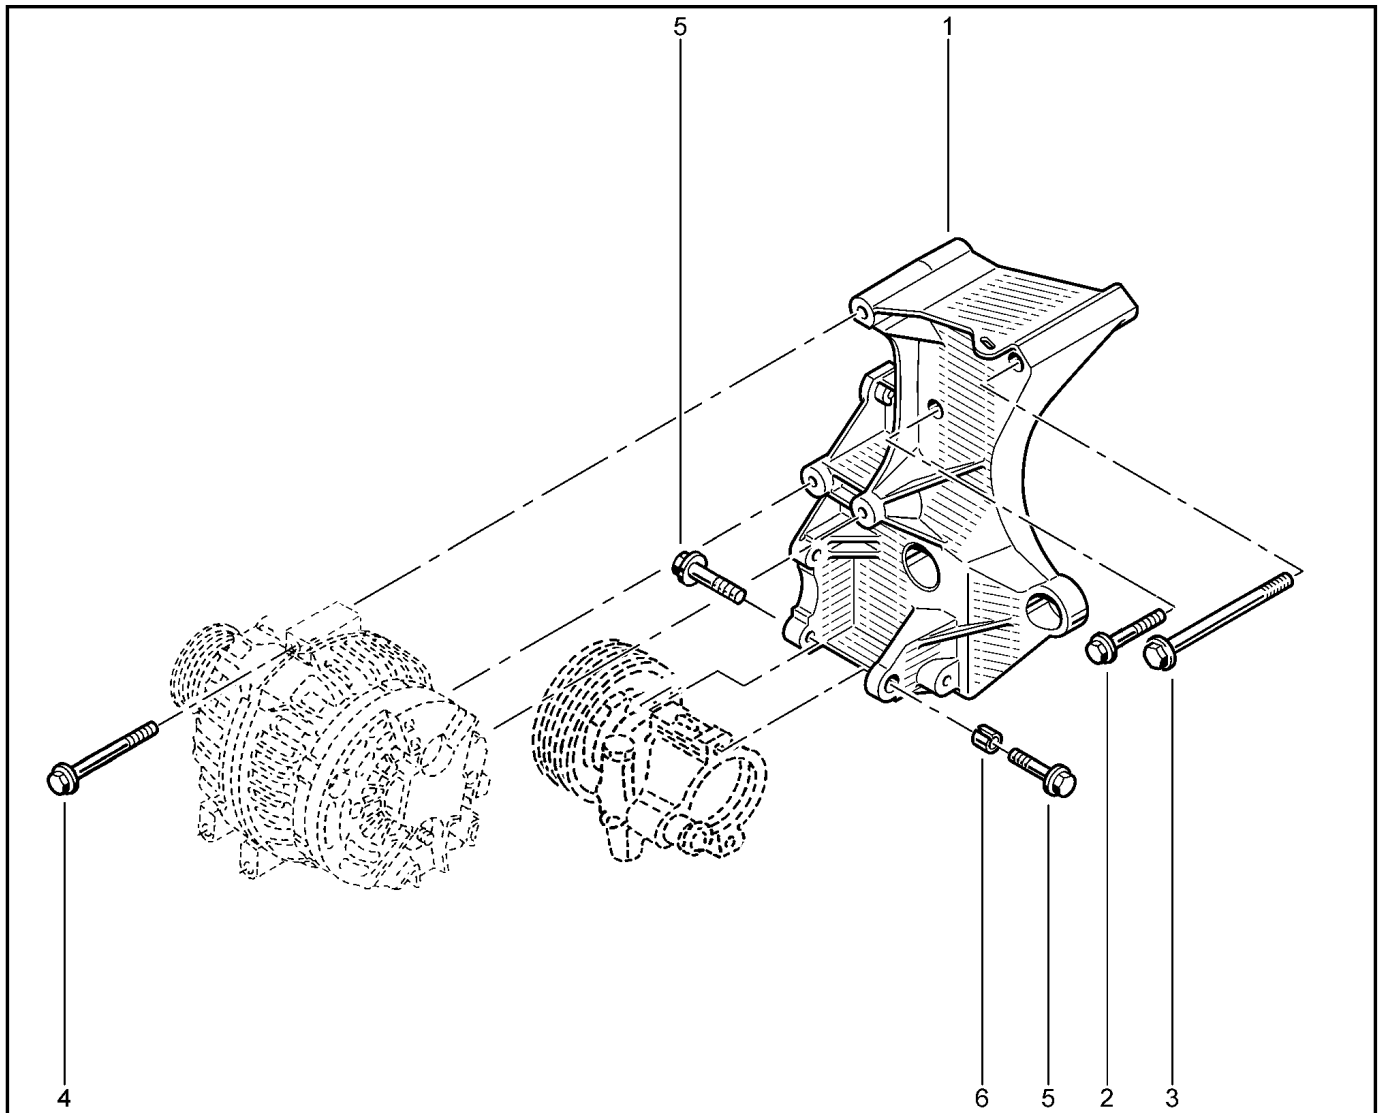

КРОНШТЕЙН НАВЕСНОГО ОБОРУДОВАНИЯ [8 КЛ]

152112

KS015-41		KSOY5-42		RS015-41		RSOY5-42		FS015-40		FS015-41	
№ поз.	№ извещ. об изм	Дата выпуска изв	Вкл. в з/ч	Номер детали	Вариант	Применяемость	Кол.	Наименование			
1			+	8200849813		с ГУР без кондиционера	1	Кронштейн навесных агрегатов агрегатов			
2			+	7703002942		с ГУР с кондиционером	1	Болт шестигранный с буртиком			
3			+	7703002682		с ГУР	1	Болт шестигранный с буртиком			
4			+	7703002209			1	Болт шестигранный с буртиком М			
5			+	7703002755			1	Болт шестигранный с буртиком			
5			+	7703002949			1	Болт шестигранный с буртиком			
6			+	654103886R			1	Болт шестигранный с буртиком М			
6			+	7703002209			1	Болт шестигранный с буртиком М