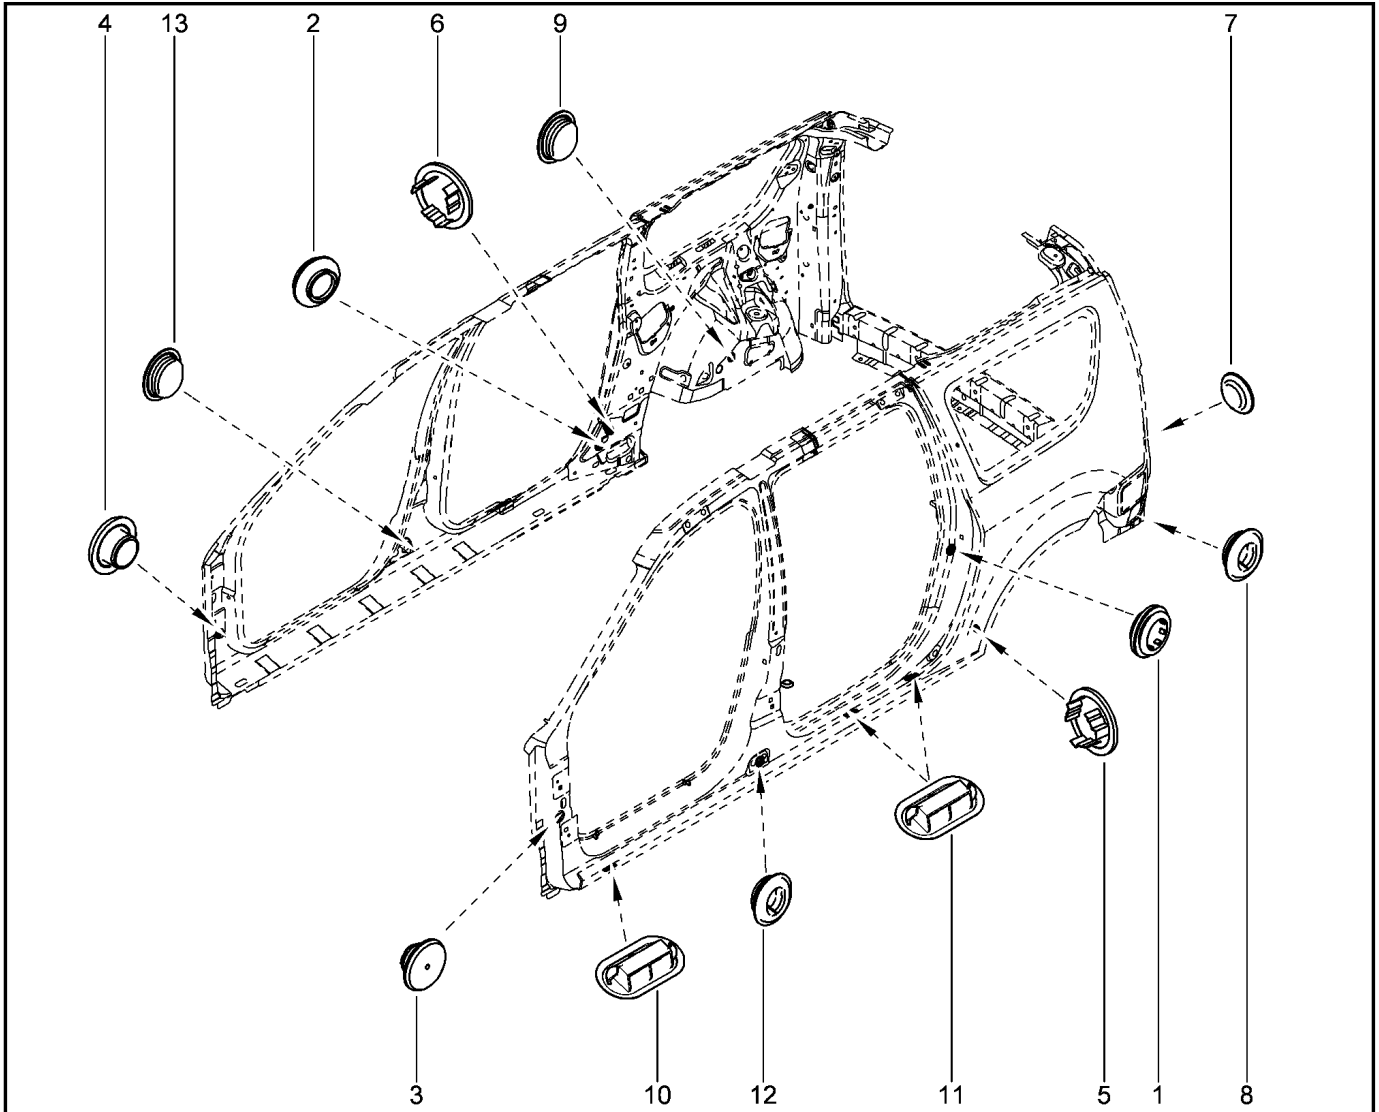

БОКОВИНА КУЗОВА

640113

KS015-41		KSOY5-42		RS015-41		RSOY5-42		FS015-40		FS015-41	
№ поз.	№ извещ. об изм	Дата выпуска изв	Вкл. в з/ч	Номер детали	Вариант	Применяемость	Кол.	Наименование			
1			+	7703074613			1	Заглушка 24-25			
2			+	7703074613			1	Заглушка 24-25			
3			+	7703074554			1	Термовая заглушка 20			
4			+	7703074554			1	Термовая заглушка 20			
5			+	7703074596			1	Термовая заглушка 30			
6			+	7703074596			1	Термовая заглушка 30			
7			+	7703074611			1	Заглушка 16,2x32,2			
8			+	7703074555			1	Заглушка 20,5x24,5			
9			+	7703074555			1	Заглушка 20,5x24,5			
10			+	7703074610			1	Заглушка 20x50			
11			+	7703074610			1	Заглушка 20x50			
12			+	7703074555			1	Заглушка 20,5x24,5			
13			+	7703074555			1	Заглушка 20,5x24,5