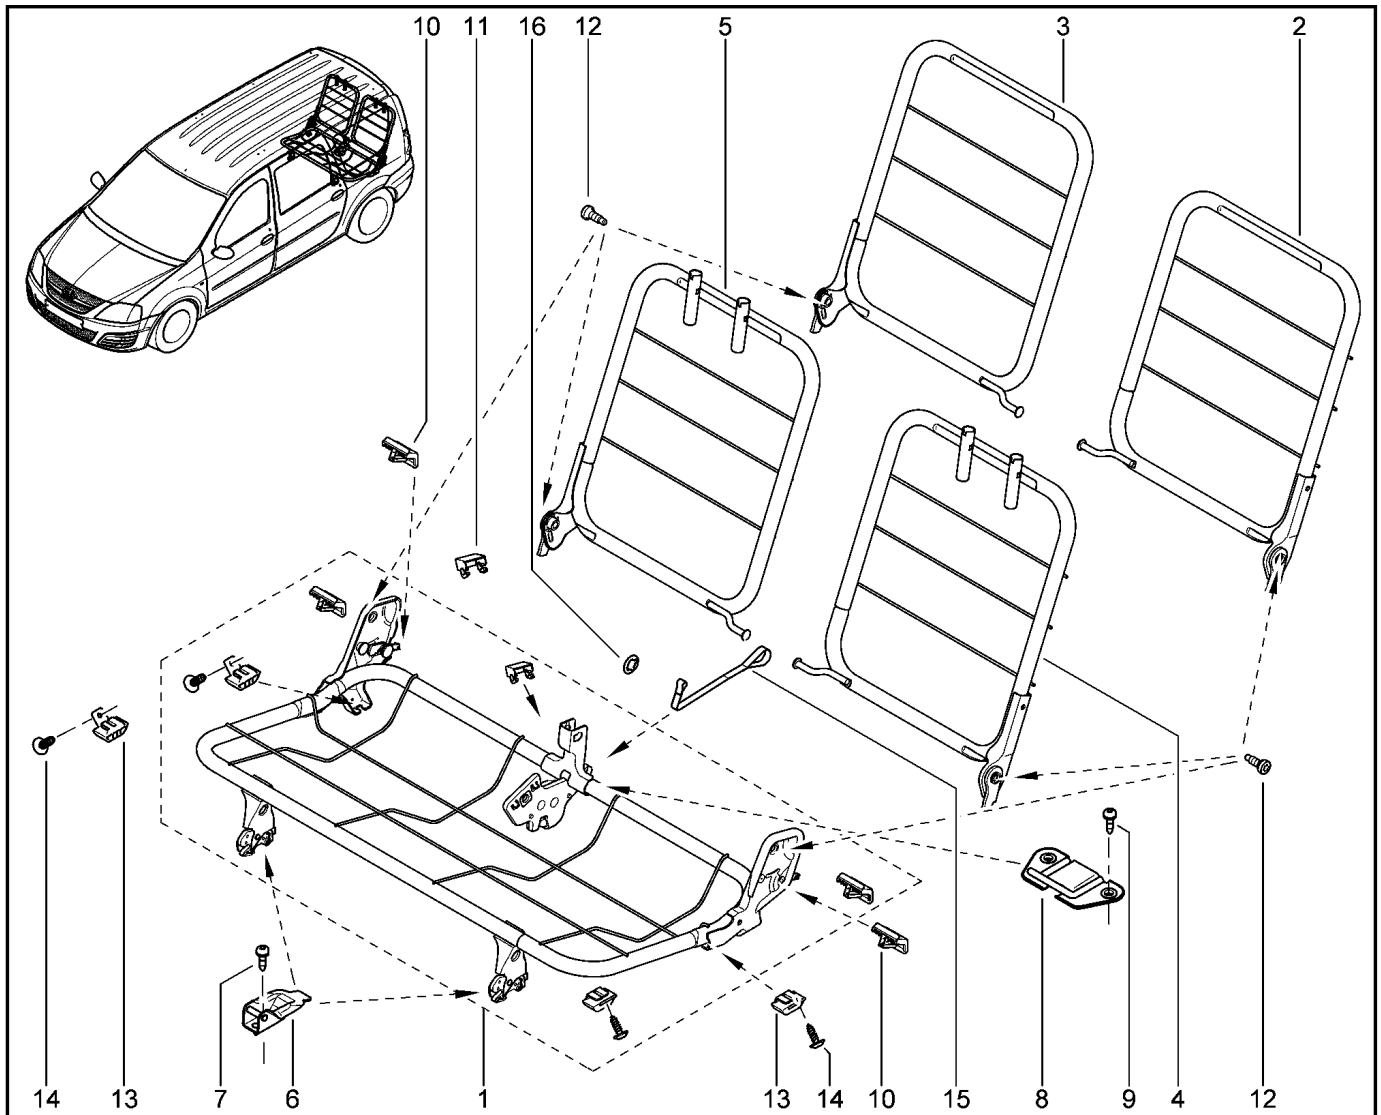

КАРКАС СИДЕНИЙ ЗАДНИХ 3-Й РЯД (1/2)

760311

KS015-41		KSOY5-42		RS015-41		RSOY5-42		FS015-40		FS015-41	
№ поз.	№ извещ. об изм.	Дата выпуска изв.	Вкл. в з/ч	Номер детали	Вариант	Применяемость	Кол.	Наименование			
8			+	8200484252			1	Кронштейн задний			
9			+	7703006341			1	Болт с выпуклой цилиндрической головкой			
10			+	6001551242			1	Рукоятка рычага			
11			+	6001551241			1	Держатель			
12			+	6001551346			1	Винт М10			
13			+	6001551456			1	Фиксатор			
14			+	6001551457			1	Болт фиксатора			
15			+	6001551495			1	Ремешок болта			
16			+	6001551496			1	Шайба