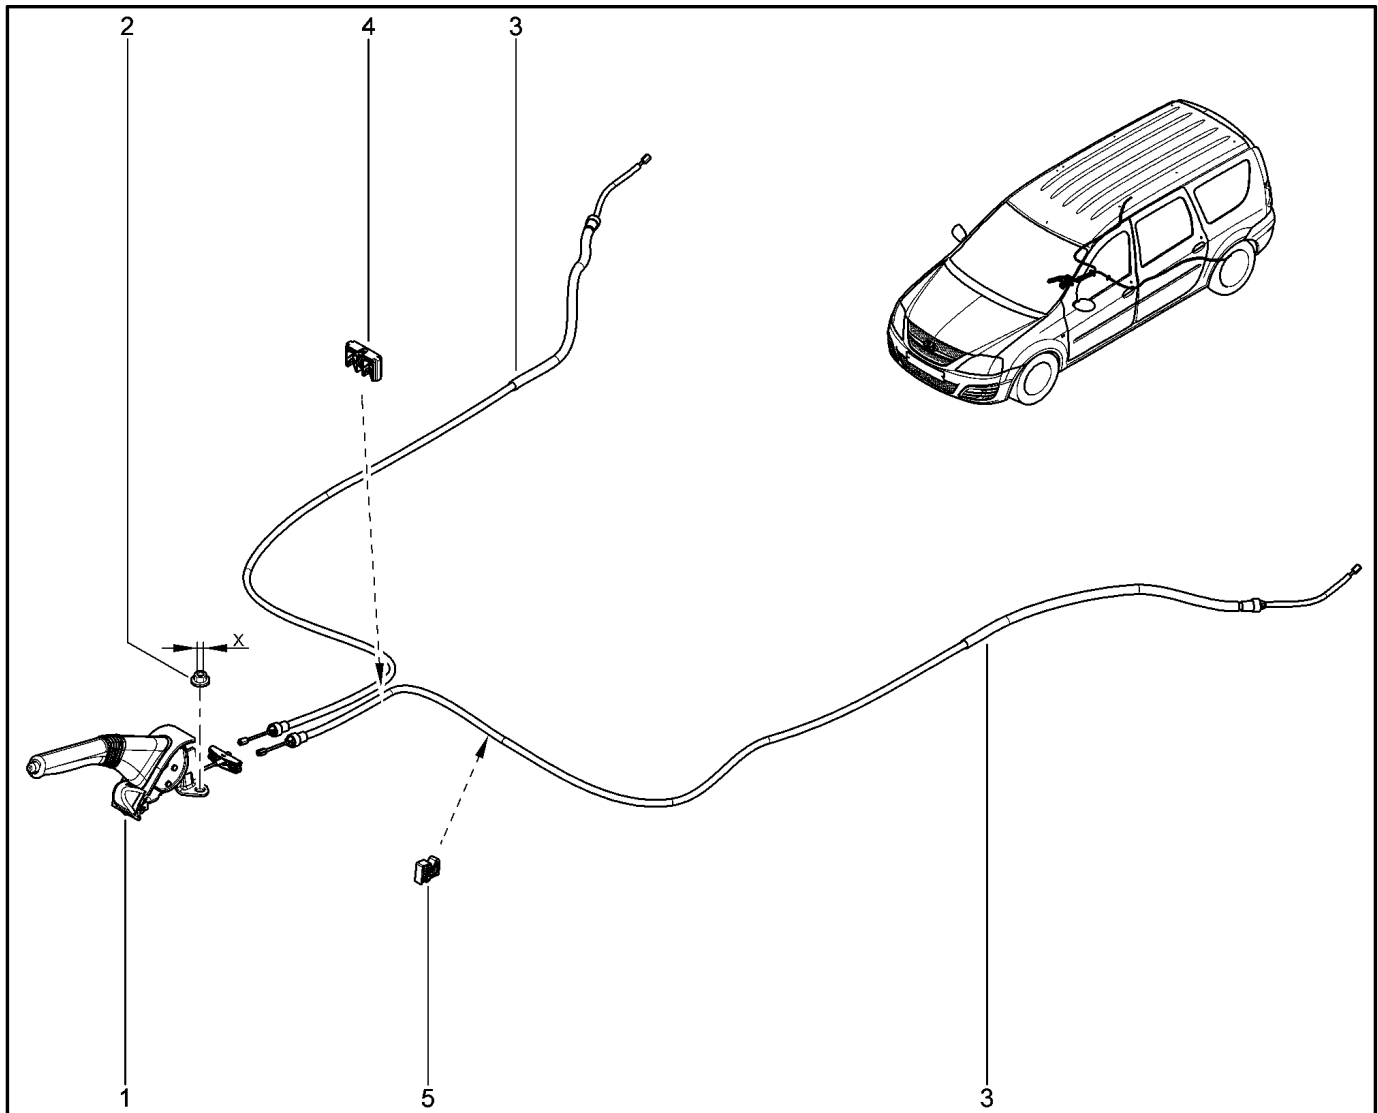

РУЧНОЙ ТОРМОЗ

380110

KS015-41		KSOY5-42		RS015-41		RSOY5-42		FS015-40		FS015-41	
№ поз.	№ извещ. об изм	Дата выпуска изв	Вкл. в з/ч	Номер детали	Вариант	Применяемость	Кол.	Наименование			
1			+	360106743R			1	Механизм стояночного тормоза			
1			+	360109167R			1	Механизм стояночного тормоза			
2			+	7703034256			1	Гайка шестигранная самоконтрящаяся с буртиком			
3			+	6001549112			1	Трос привода стояночного тормоза			
4			+	7703179103			1	Скоба крепления двухместная			
5			+	7703079254			1	Скоба крепления 1