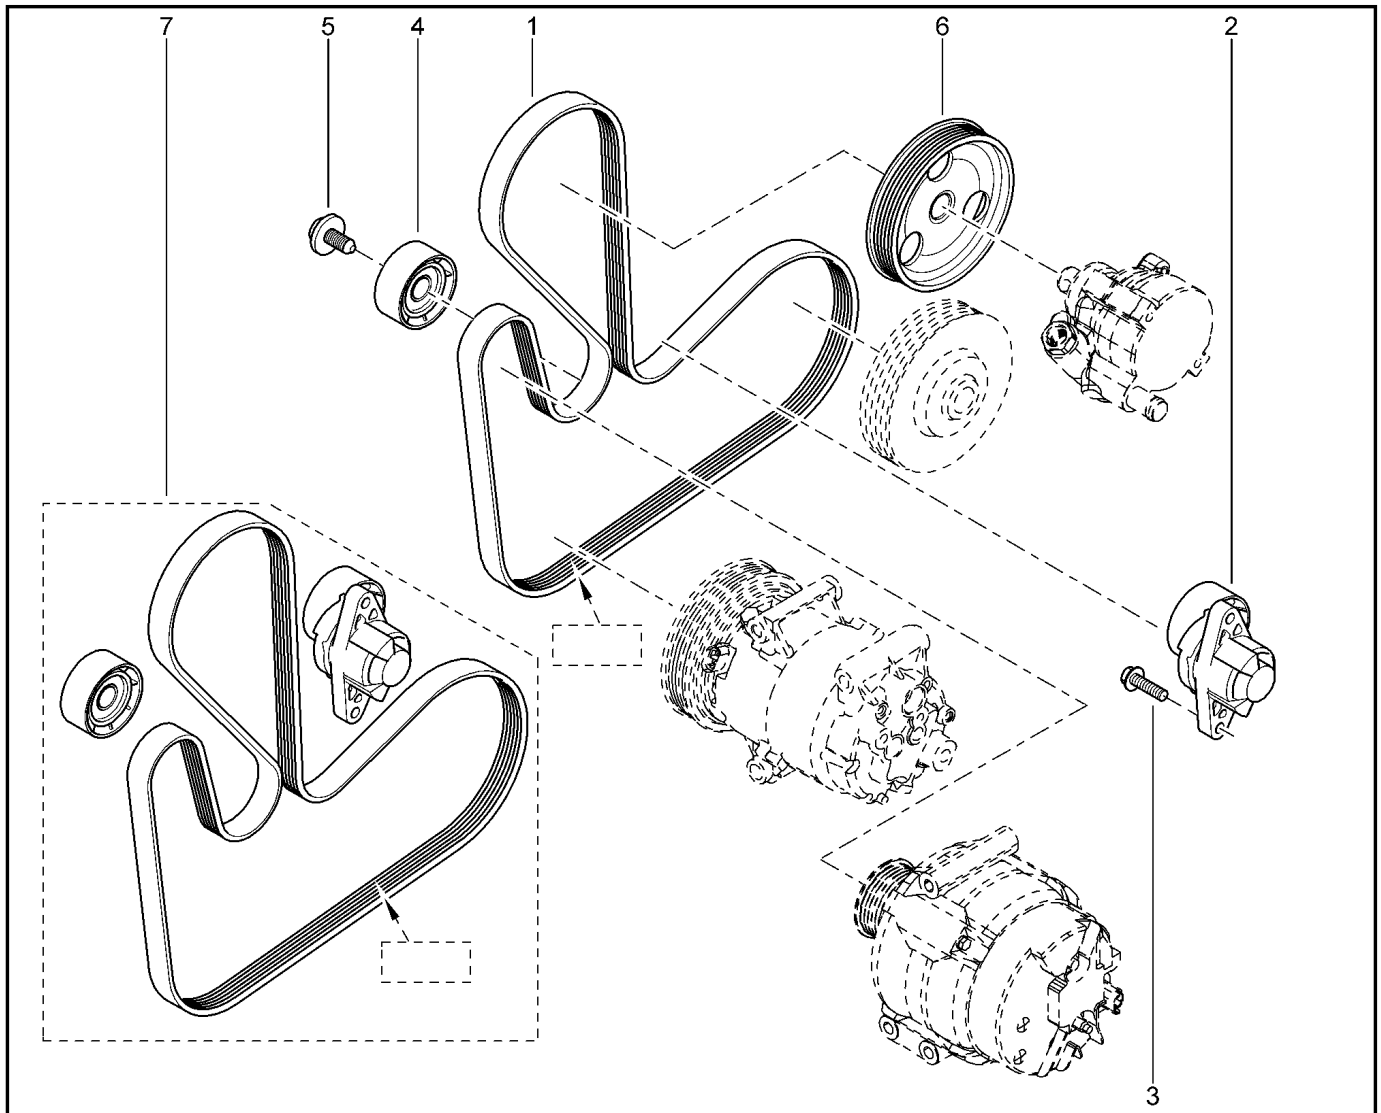

ПРИВОД НАВЕСНОГО ОБОРУДОВАНИЯ [8 КЛ]

156116

KS015-41		KSOY5-42		RS015-41		RSOY5-42		FS015-40		FS015-41	
№ поз.	№ извещ. об изм	Дата выпуска изв	Вкл. в з/ч	Номер детали	Вари ант	Применяемость	Кол.	Наименование			
1			+	117206842R		с ГУР с кондиционером	1	Ребристый ремень			
2			+	8200933753		с ГУР с кондиционером	1	Натяжитель автоматический ремня привода вспомогательных агрегатов			
3			+	7703002949		с ГУР с кондиционером	1	Болт шестигранный с буртиком			
4			+	119233042R		с ГУР с кондиционером	1	Опорный ролик ремня привода вспомогательных агрегатов			
5			+	7703101490			1	Болт М8х125			
6			+	8200246248		с ГУР	1	Шкив насоса гуру			
7			+	117206746R		с ГУР с кондиционером	1	Ребристый ремень