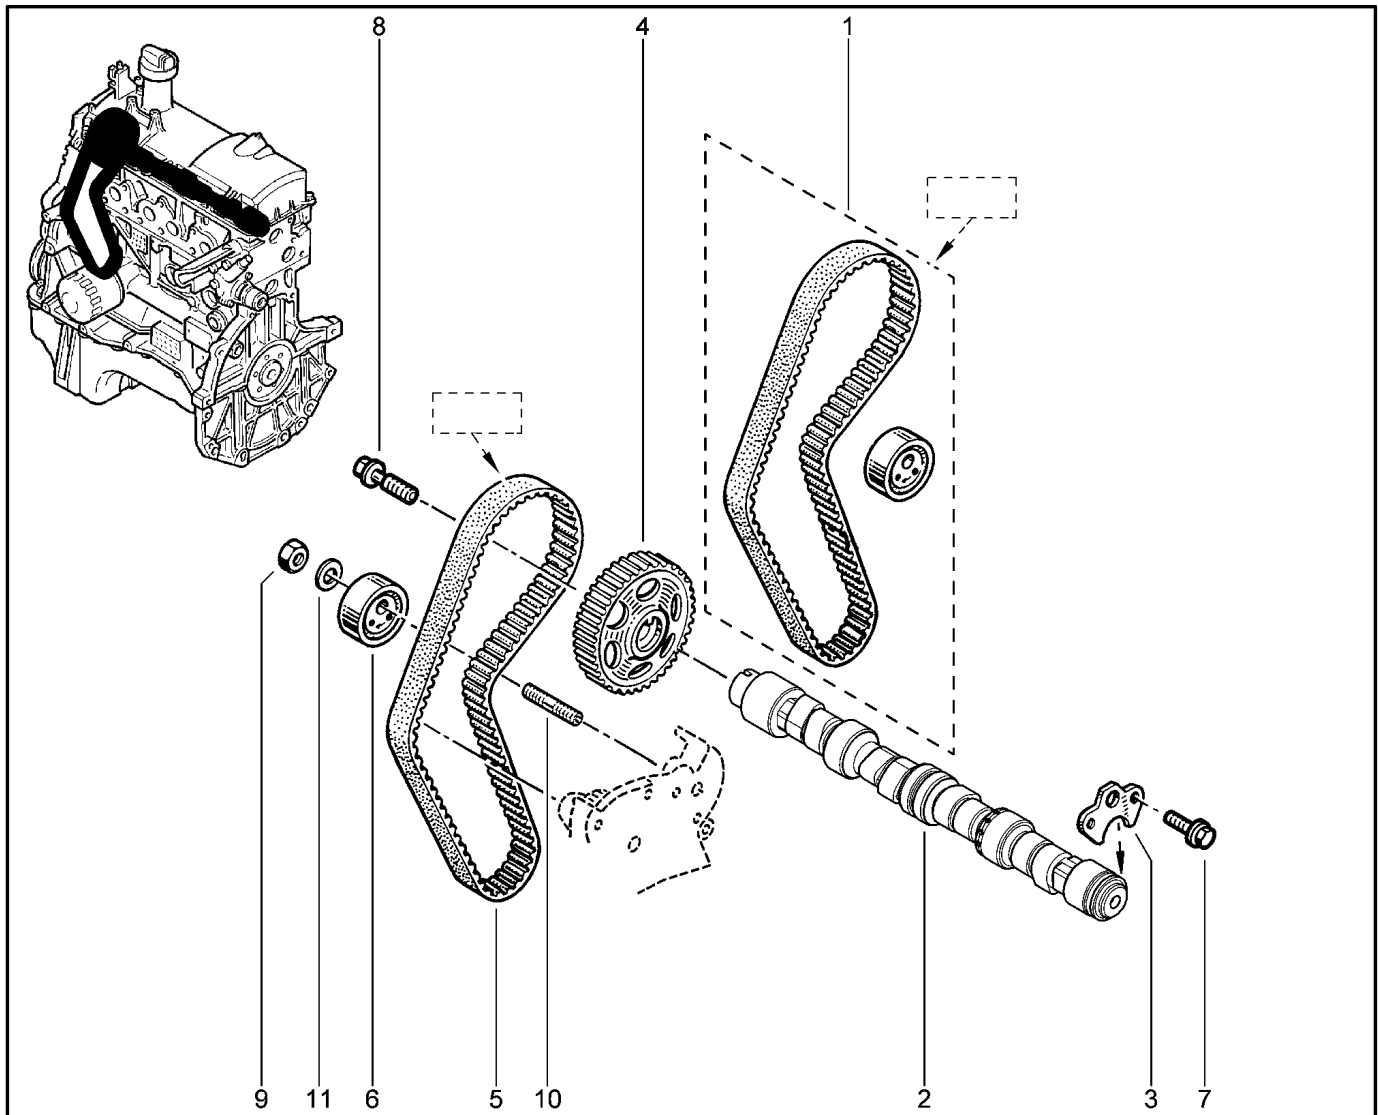

ГРМ (РАСПРЕДВАЛ, РЕМЕНЬ) [8 КЛ]

114110

KS015-41		KSOY5-42		RS015-41		RSOY5-42		FS015-40		FS015-41	
№ поз.	№ извещ. об изм	Дата выпуска изв	Вкл. в з/ч	Номер детали	Вариант	Применяемость	Кол.	Наименование			
1			+	130C17480R			1	Ремень ГРМ +1 ролик			
2			+	7700272940			1	Распределительный вал			
3			+	7700739216			1	Упорный фланец распредвала			
4			+	7700739336			1	Шкив распредвала			
5			+	8200939081			1	Ремень ГРМ			
6			+	8200908180			1	Ролик натяжной ремень ГРМ			
7			+	7703006333			1	Винт М с цилиндрической головкой и сферой			
8			+	8200651816			1	Болт крепления шкива распредвала			
9			+	7703033155			1	Гайка шестигранная с буртиком М			
10			+	7703027239			1	Шпилька М10-30			
11			+	7703053929			1	Плоская шайба 10,5