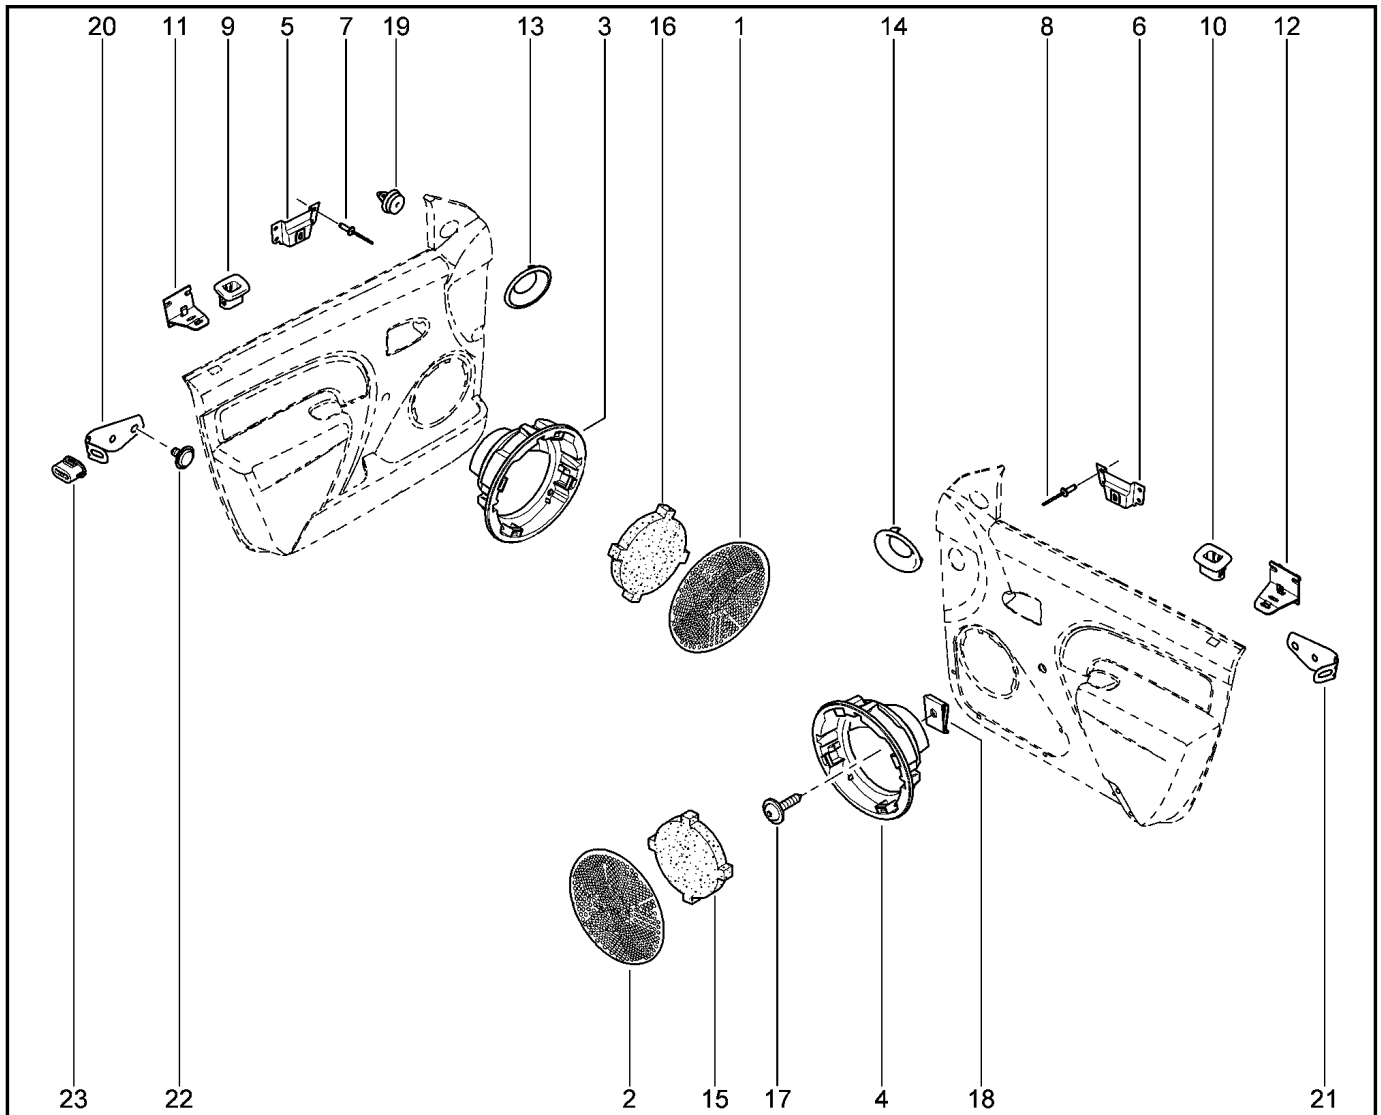

РУЧКИ, ДИНАМИКИ

721111

KS015-41		KSOY5-42		RS015-41		RSOY5-42		FS015-40		FS015-41	
№ поз.	№ извещ. об изм.	Дата выпуска изв.	Вкл. в з/ч	Номер детали	Вариант	Применяемость	Кол.	Наименование			
20			+	6001549267			1	Фиксатор обивки двери			
21			+	6001549266			1	Фиксатор обивки двери			
22			+	7703072355			1	Заклепка левая 6,4х-12			
23			+	7703081233			1	Клипса крепления