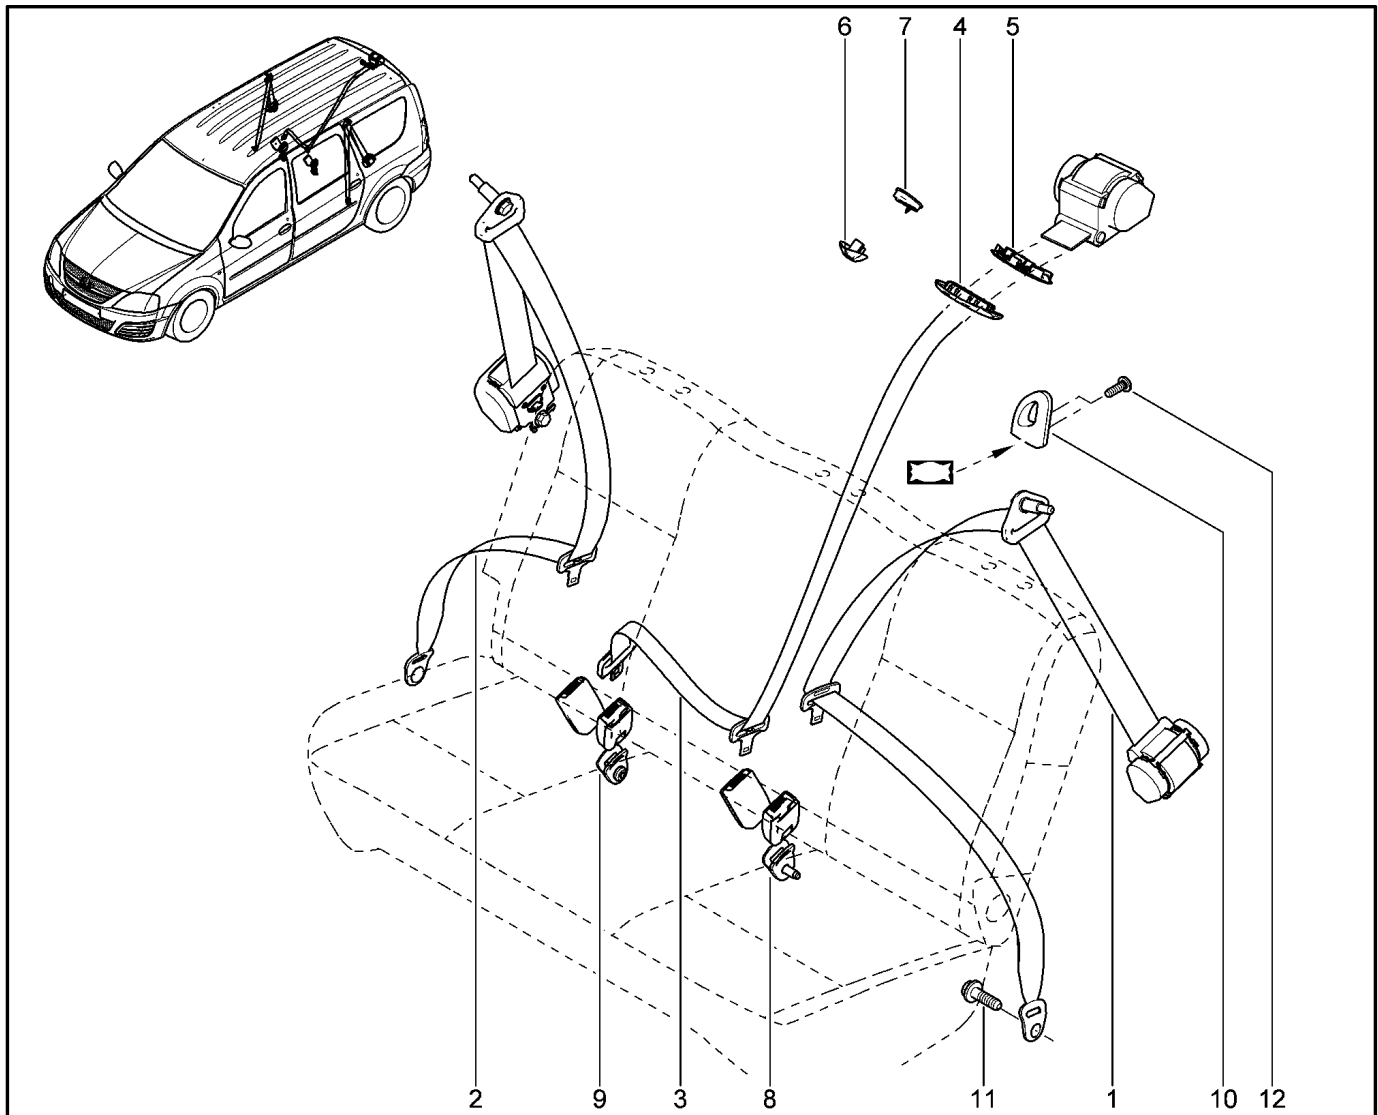

РЕМНИ БЕЗОПАСНОСТИ ЗАДНИЕ

594410

KS015-41		KSOY5-42		RS015-41		RSOY5-42		FS015-40		FS015-41	
№ поз.	№ извещ. об изм	Дата выпуска изв	Вкл. в з/ч	Номер детали	Вариант	Применяемость	Кол.	Наименование			
1			+	6001549670			1	Ремень безопасности левого 2-го ряда			
2			+	6001549671			1	Ремень безопасности 2-го ряда			
3			+	6001549690			1	Ремень безопасности, задний средний			
4			+	8200217635			1	Облицовка катушки ремня безопасности			
5			+	6001549692			1	Направляющая седнего ремня безопасности			
6			+	8200290095			1	Гнездо крепления замка ремня безопасности			
7			+	6001549694			1	Собачка гнезда крепления замка			
8			+	6001549696			1	Замок ремня безопасности			
9			+	6001549673			1	Замок ремня безопасности			
10			+	6001551863			1	Крепление ремней безопасности			
11			+	7703602276			1	Болт крепления левого ремня			
12			+	6001551665			1	Винты болты