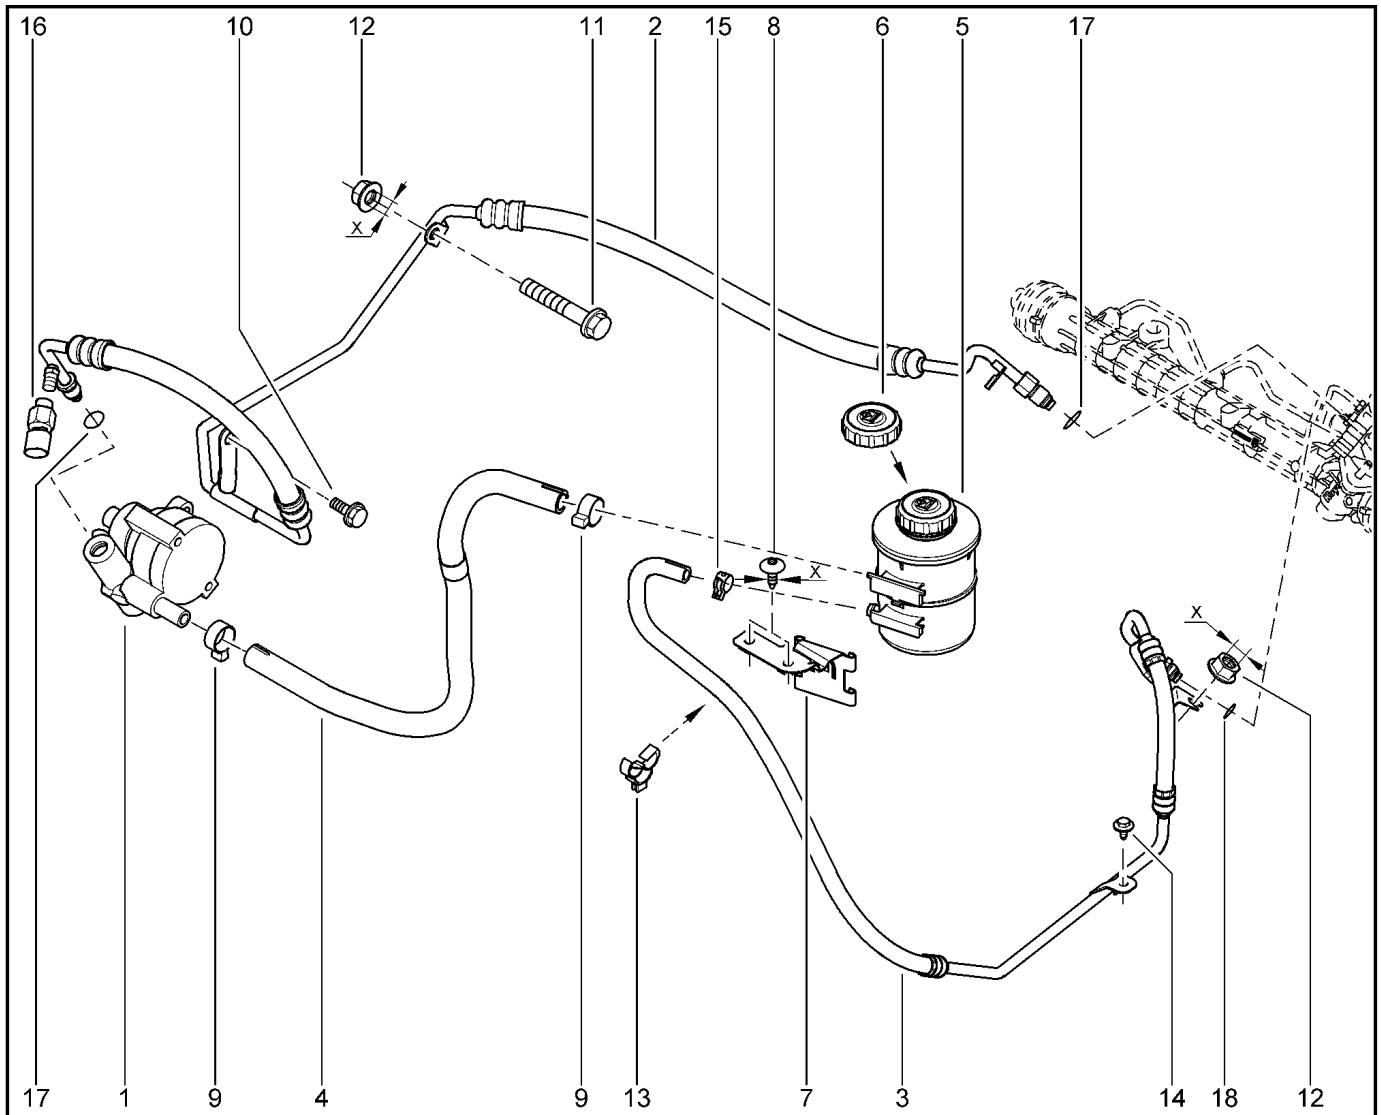

ГИДРОУСИЛИТЕЛЬ

363310

KS015-41		KSOY5-42		RS015-41		RSOY5-42		FS015-40		FS015-41	
№ поз.	№ извещ. об изм.	Дата выпуска изв.	Вкл. в з/ч	Номер детали	Вари ант	Применяемость	Кол.	Наименование			
12			+	7703033206		с ГУР	1	Гайка шестигранная с буртиком			
13			+	7703179080		с ГУР	1	Скоба крепления			
14			+	7703101447		с ГУР	1	Болт шестигранный с шайбой			
15			+	7703083469		с ГУР	1	Хомут крепления Ø1			
16			+	497610324R		с ГУР	1	Датчик давления ГУРУ			
17			+	7703065106		с ГУР	1	Уплотнитель 7,6x10,8x1,6			
18			+	7703065243		с ГУР	1	Уплотнитель 9,5x12,3-1,4