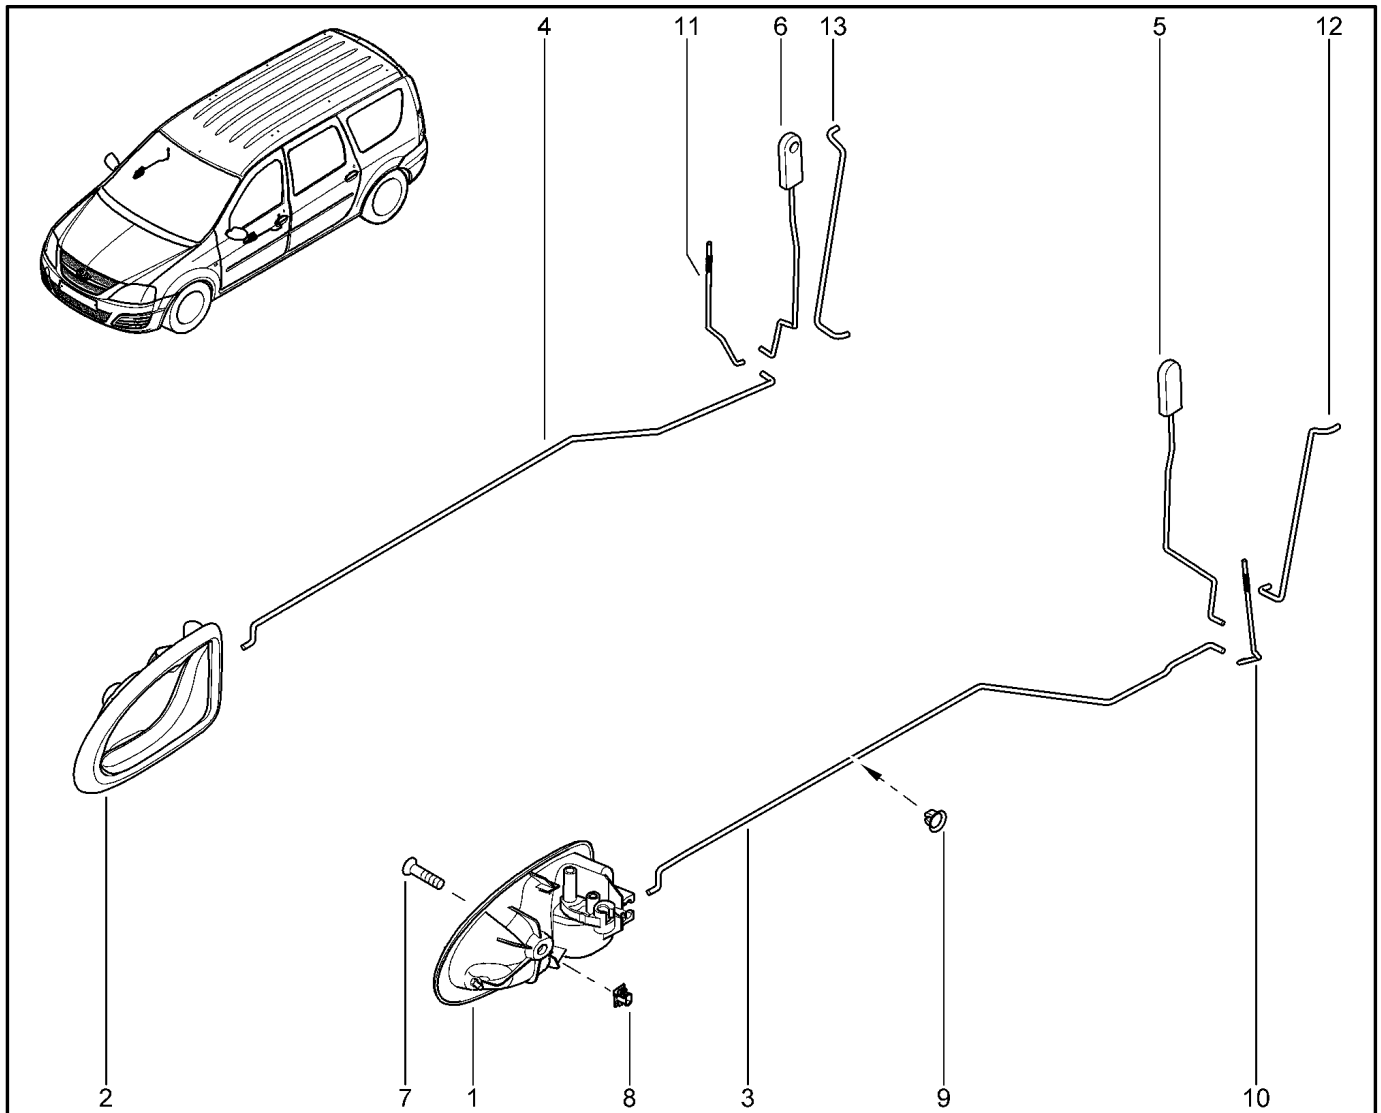

РУЧКИ ПЕРЕДНИХ ДВЕРЕЙ ВНУТРЕННИЕ С ТЯГАМИ

504010

KS015-41		KSOY5-42		RS015-41		RSOY5-42		FS015-40		FS015-41	
№ поз.	№ извещ. об изм.	Дата выпуска изв.	Вкл. в з/ч	Номер детали	Вариант	Применяемость	Кол.	Наименование			
1			+	8200733848			1	Паривод открывания внутренней ручки левой двери			
1			+	8200735219			1	Паривод открывания внутренней ручки левой двери			
2			+	8200733847			1	Привод открывания внутренней ручки правой двери			
2			+	8200735218			1	Ручка внутренняя двери правой			
3			+	806091281R			1	Тяга привода замка двери ПЛ, внутренняя			
4			+	806082924R			1	Тяга привода замка ручки двери ПП, внутренняя			
5			+	6001547088			1	Тяга привода замка передней двери			
6			+	6001547089			1	Тяга привода замка двери ПП, внутренняя			
7			+	7703004181			1	Болт М6х100-26			
8			+	7703044197			1	Гайка накидная М6х10			
9			+	7703179033			1	Клипса крепления одноместная			
10			+	6001547077			1	Тяга привода замка двери, наружная