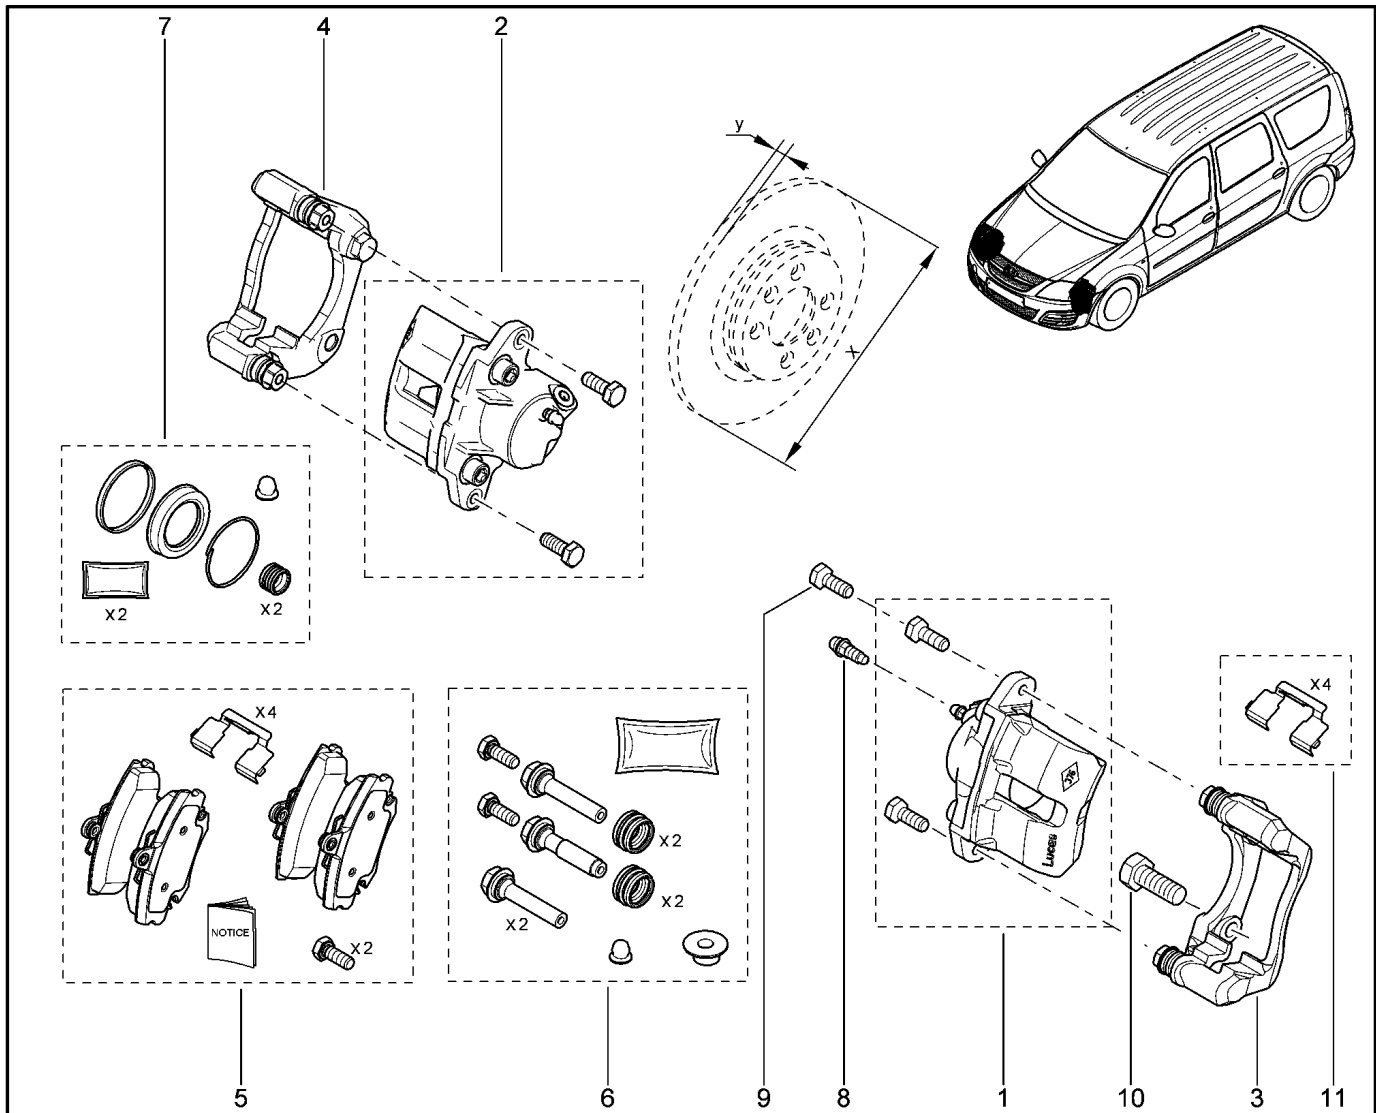

СУППОРТ

324012

KS015-41		KSOY5-42		RS015-41		RSOY5-42		FS015-40		FS015-41	
№ поз.	№ извещ. об изм	Дата выпуска изв	Вкл. в з/ч	Номер детали	Вариант	Применяемость	Кол.	Наименование			
1			+	7701207958		с АБС	1	Суппорт тормоза ПЛ			
1			+	7701499301		с АБС	1	Суппорт тормоза			
2			+	7701207959		с АБС	1	Суппорт переднего тормоза			
2			+	7701499302		с АБС	1	Суппорт тормоза			
3			+	7701051906		с АБС	1	Направляющая колодок тормоза переднего левого			
4			+	7701051905		с АБС	1	Направляющая колодок тормоза переднего правого			
5			+	410602192R			1	Комплект тормозных колодок передних			
6			+	7701207961		с АБС	1	Ремкомплект для переднего суппорта			
7			+	7701201806		с АБС	1	Рементный комплект			
8			+	7701071172		с АБС	1	Клапан переднего тормозного цилиндра			
9			+	7701020243			1	Болт крепления			
10			+	7703101617			1	Болт шестигранный М1			
11			+	410271417R			1	Скоба пружинная передних тормозных колодок