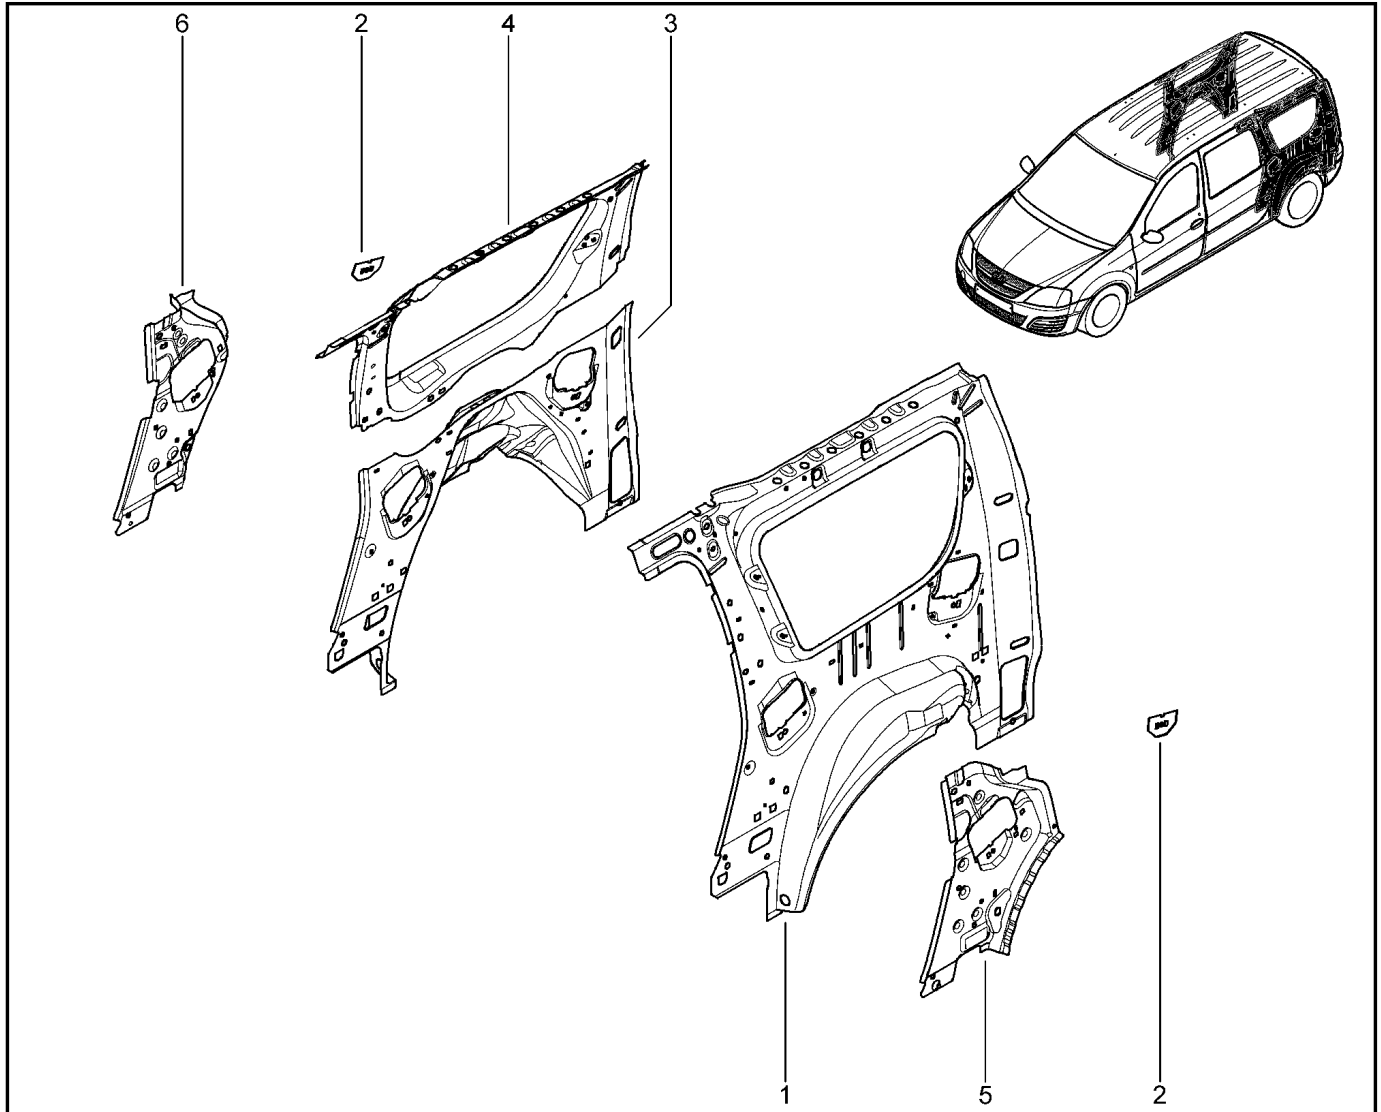

КАРКАС БОКОВИНЫ ВНЕШНИЙ

440110

KS015-41		KSOY5-42		RS015-41		RSOY5-42		FS015-40		FS015-41	
№ поз.	№ извещ. об изм	Дата выпуска изв	Вкл. в з/ч	Номер детали	Вариант	Применяемость	Кол.	Наименование			
1			+	6001548827			1	Наружная задняя колесная арка, левая			
1			+	6001548850			1	Наружная задняя колесная арка, левая			
2			+	6001548825			1	Усилитель 3-го ряда сидений			
3			+	6001548829			1	Наружная задняя колесная арка, правая			
4			+	6001548828			1	Наружная задняя колесная арка, правая			
4			+	6001548851			1	Наружная задняя колесная арка, правая			
5			+	6001548852			1	Усилитель нижний – левая задняя стойка			
6			+	6001548853			1	Усилитель нижний – правая задняя стойка