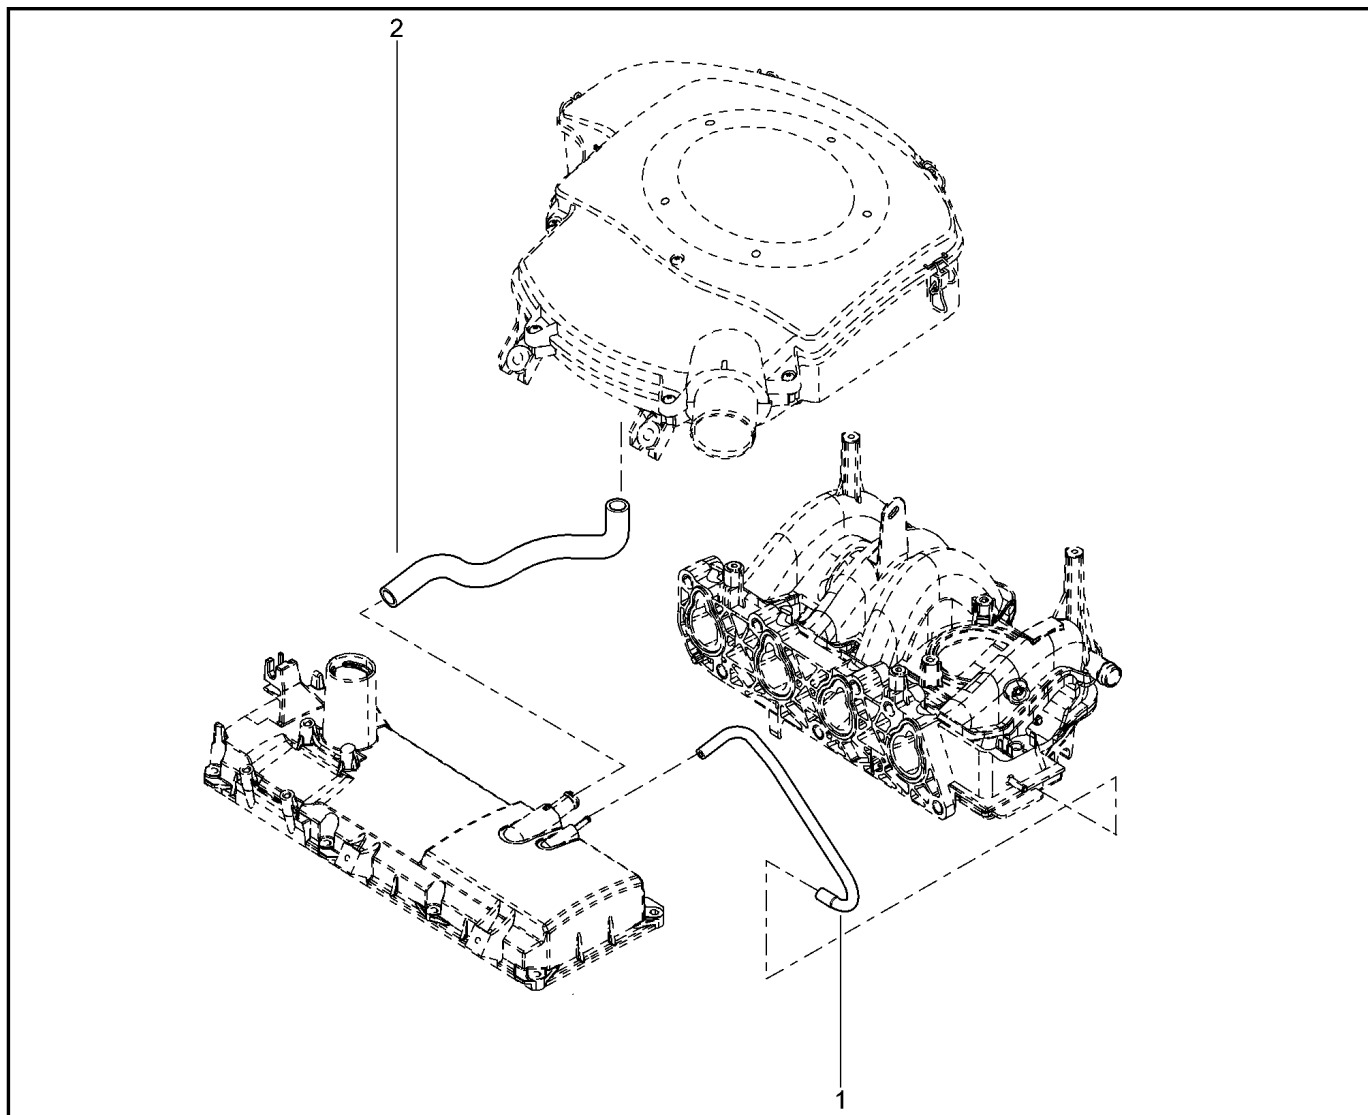

ПАТРУБКИ СЕПАРАТОРА

141113

				KS015-41	RS015-42	FS015-40	FS015-41		
№ поз.	№ извещ. об изм	Дата выпуска изв	Вкл. в з/ч	Номер детали	Вари ант	Применяемость	Кол.	Наименование	
1			+	8200538303			1	Шланг вентиляции картера	
2			+	118262575R			1	Шланг вентиляции картера