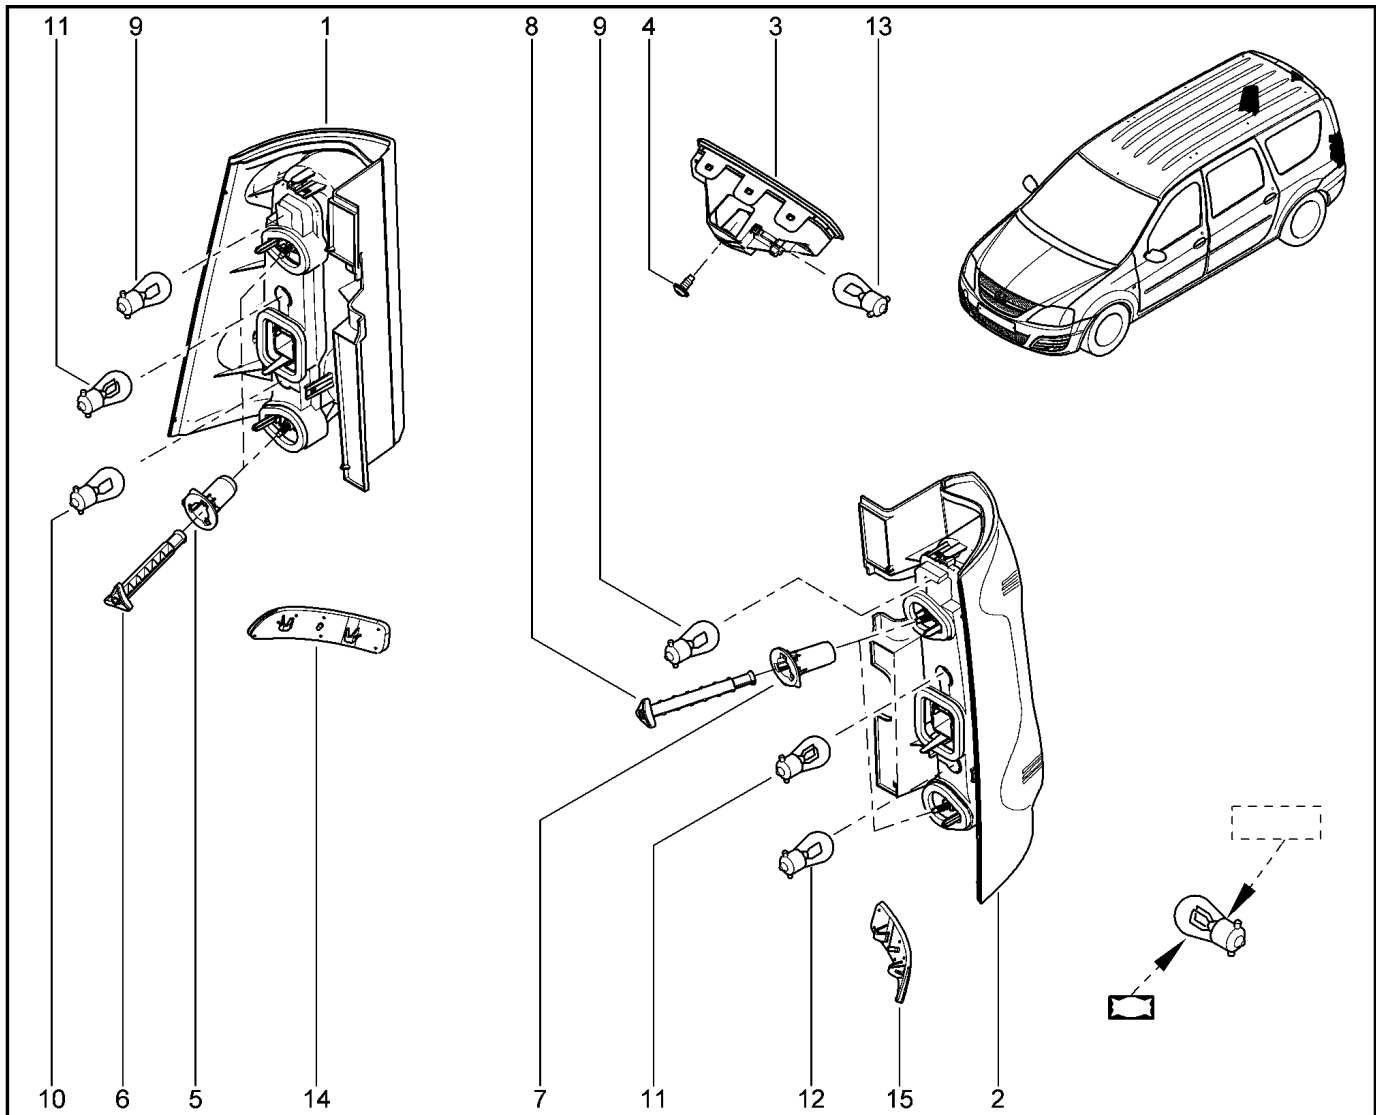

ФОНАРЬ ЗАДНИЙ

811012

KS015-41		KSOY5-42		RS015-41		RSOY5-42		FS015-40		FS015-41	
№ поз.	№ извещ. об изм	Дата выпуска изв	Вкл. в з/ч	Номер детали	Вари ант	Применяемость	Кол.	Наименование			
1			+	8200864610			1	Фонарь задний правый			
2			+	8200864512			1	Фонарь задний левый			
3			+	6001549108			1	Дополнительный сигнал торможения			
3			+	6001549109			1	Дополнительный сигнал торможения			
4			+	7703008193			1	Большой болт с полукруглой головкой			
5			+	6001549110			1	Дополнительный сигнал торможения			
6			+	6001549111			1	Гайка пластмассовая			
7			+	6001549110			1	Направляющая пластмассовой гайки крепления фонаря заднего левого			
8			+	6001549111			1	Гайка пластмассовая			
9			+	7701038624			1	Лампа накаливания PY21W			
10			+	7703097178			1	Лампа накаливания 12V 21W			
11			+	7703097179			1	Лампа накаливания 12V 21/5W			
12			+	7703097178			1	Лампа накаливания 12V 21W