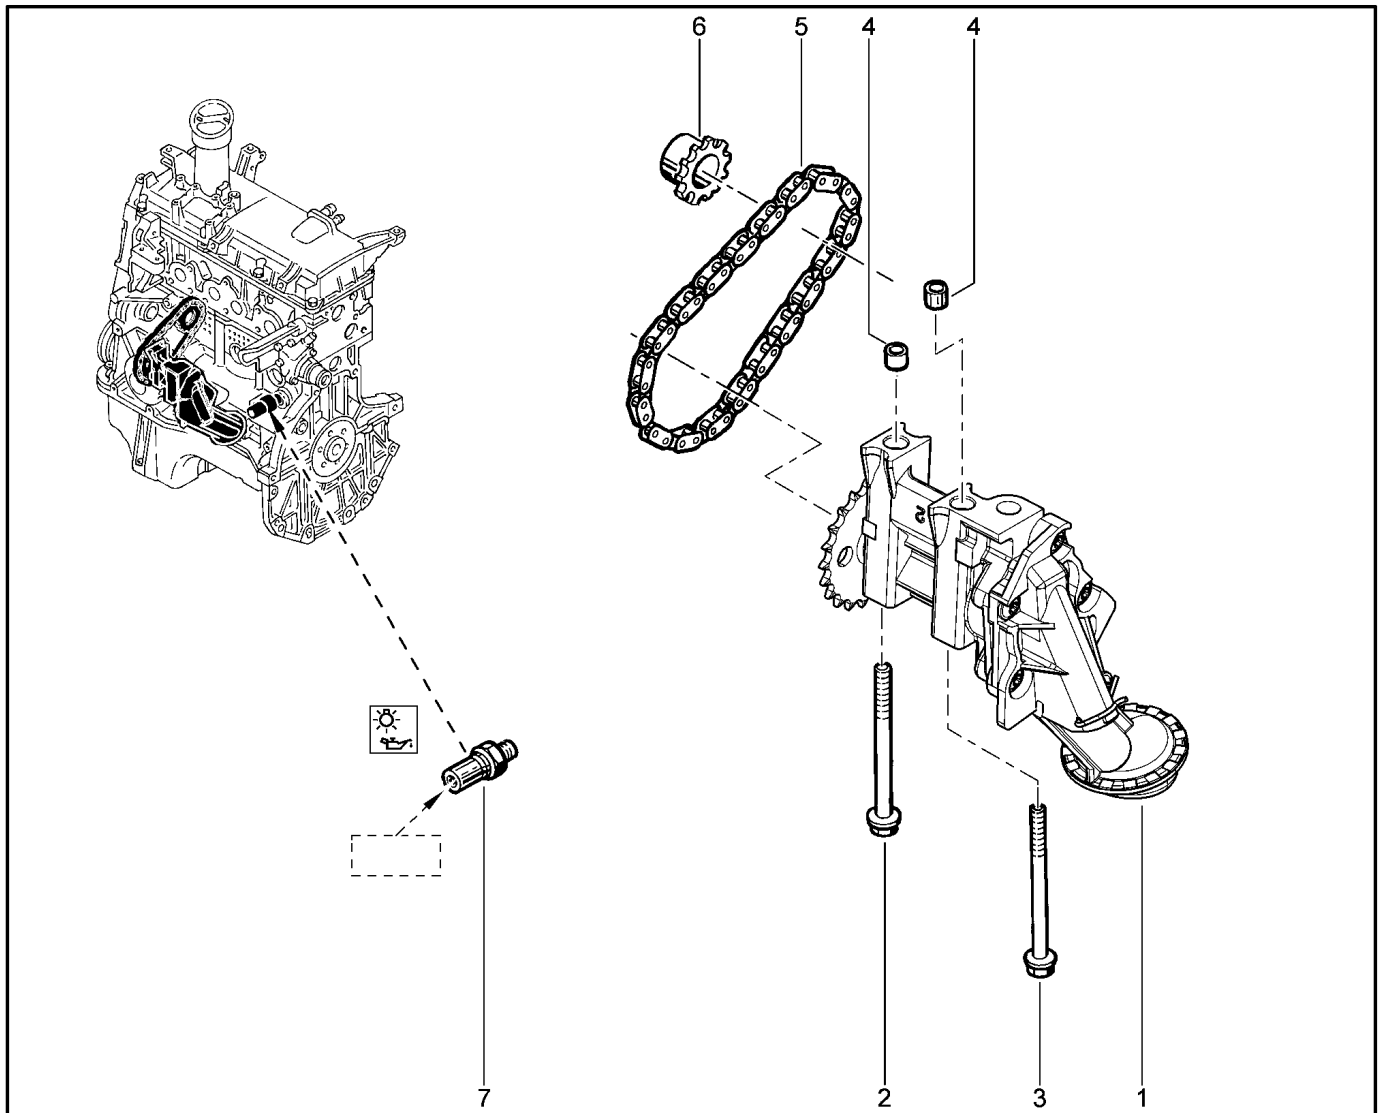

МАСЛЯНЫЙ НАСОС [8 КЛ]

107110

		KS015-41	KSOY5-42	RS015-41	RSOY5-42	FS015-40	FS015-41		
№ поз.	№ извещ. об изм	Дата выпуска изв	Вкл. в з/ч	Номер детали	Вариант	Применяемость	Кол.	Наименование	
1			+	8200698014			1	Масленный насос в сборе	
2			+	7703002873			1	Болт шестигранный с буртиком	
3			+	7703002771			1	Болт шестигранный с буртиком	
4			+	8200582334			1	Втулка установочная	
5			+	8200397125			1	Цель маслонасоса	
6			+	8200313628			1	Шестерня маслонасоса	
7			+	8200671275			1	Выключатель давления масла