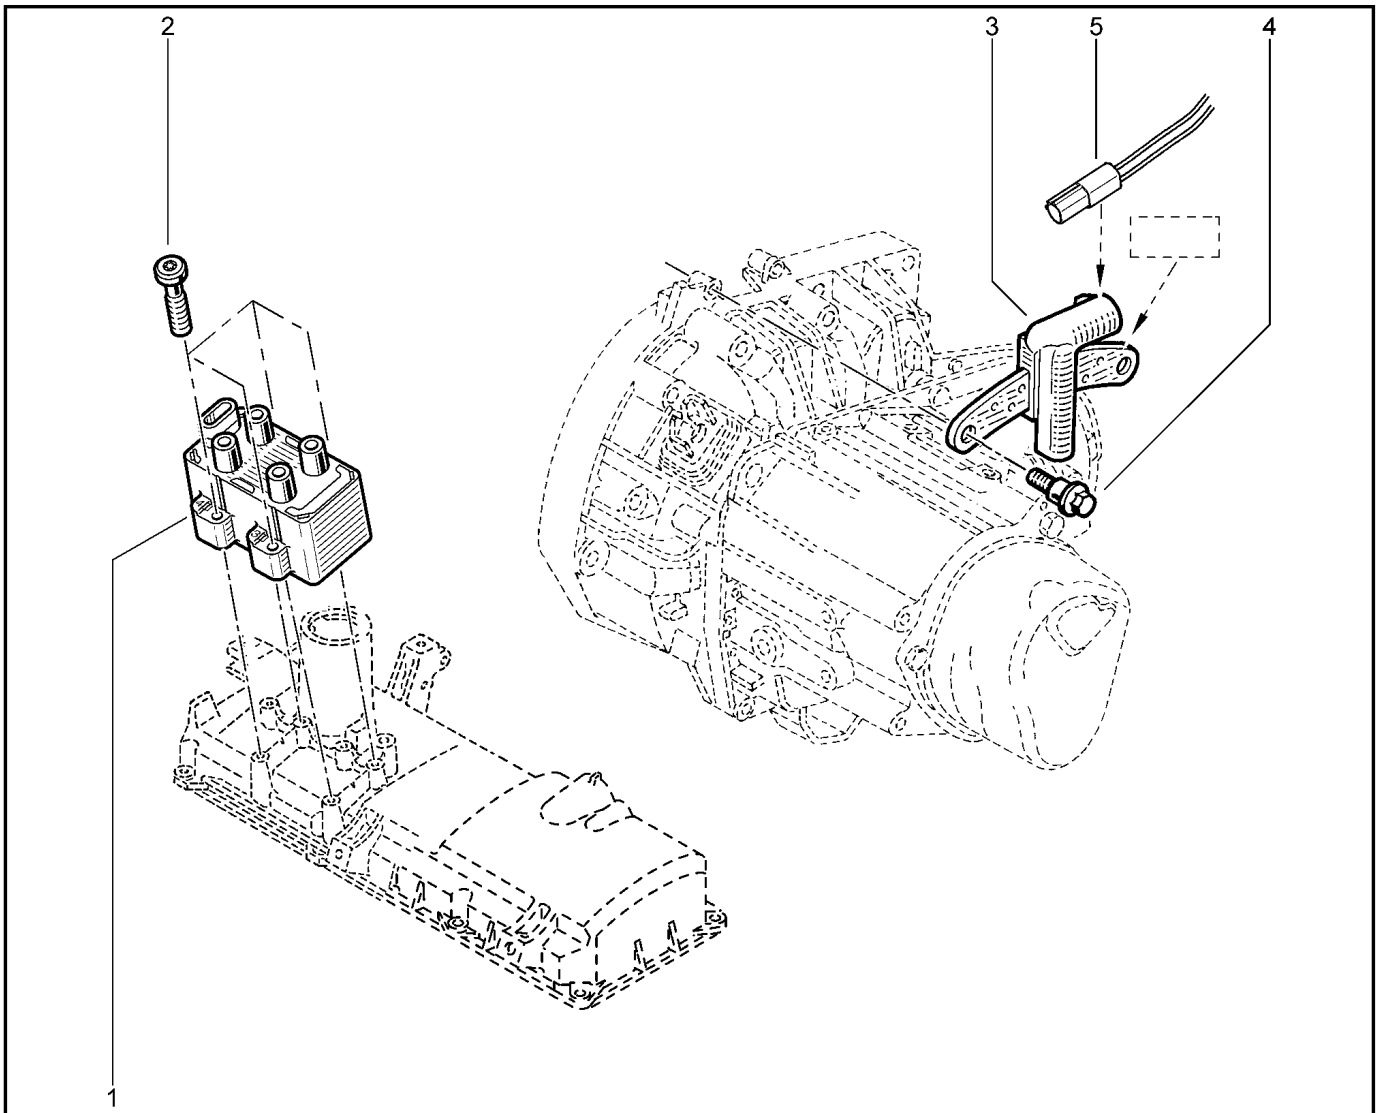

МОДУЛЬ ЗАЖИГАНИЯ [8 КЛ]

171130

		KS015-41	KSOY5-42	RS015-41	RSOY5-42	FS015-40	FS015-41		
№ поз.	№ извещ. об изм	Дата выпуска изв	Вкл. в з/ч	Номер детали	Вариант	Применяемость	Кол.	Наименование	
1			+	224336134R			1	Катушка зажигания	
2			+	7703006298			1	Винт с цилиндрической головкой и с сферой	
3			+	8200772182			1	Датчик ВМТ	
4			+	8201004237			1	Болт	
5			+	8200673202			1	Комплект проводов