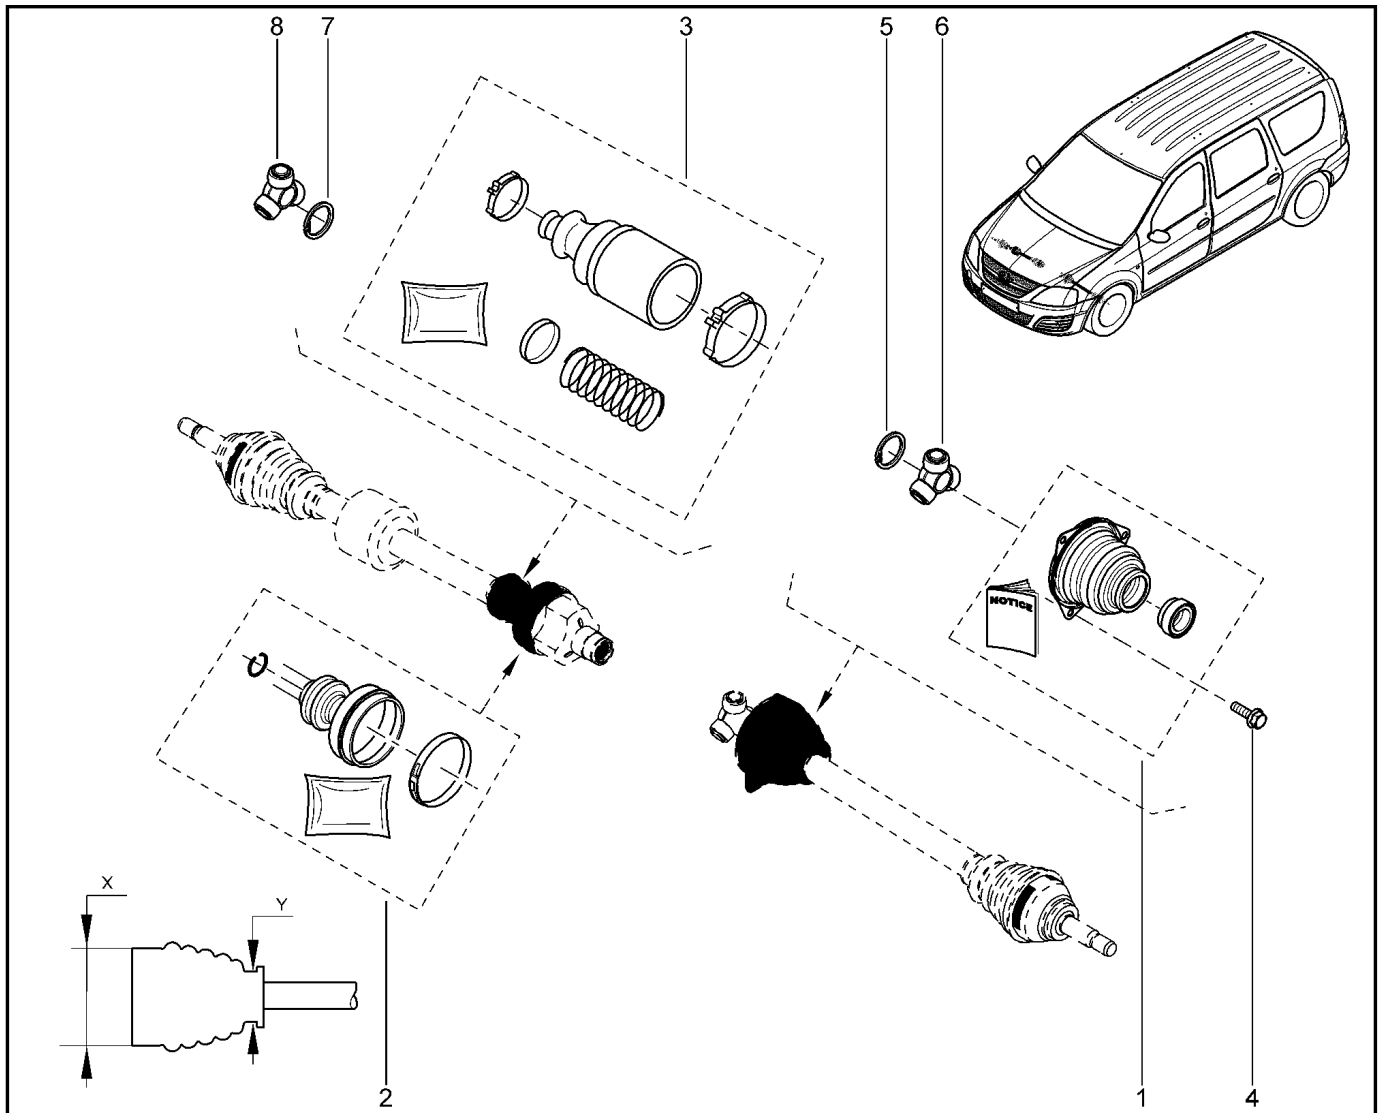

СОСТАВЛЯЮЩИЕ ПРИВОДА

290510

KS015-41		KSOY5-42		FS015-40		FS015-41		
№ поз.	№ извещ. об изм	Дата выпуска изв	Вкл. в з/ч	Номер детали	Вариант	Применяемость	Кол.	Наименование
1			+	6001550548			1	Комплект чехлов ШРУС
1			+	7701473830			1	Комплект чехлов ШРУС
2			+	6001550548			1	Чехол ШРУС в сборе
2			+	7701209255			1	Чехол ШРУС RC46TPE
3			+	397132963R			1	Чехол ШРУС привода передних колес
4			+	7703602226			1	Болт шестигранный с буртиком
5			+	397081145R			1	Стопорное кольцо трипода вала привода колес
6			+	397201661R			1	Трехшиповник внутреннего шарнира привода передних колес в сборе Стопорное кольцо трипода вала привода колес
7			+	397081145R			1	Стопорное кольцо трипода вала привода колес
8			+	397201661R			1	Трехшиповник внутреннего шарнира привода передних колес в сборе Стопорное кольцо трипода вала привода колес