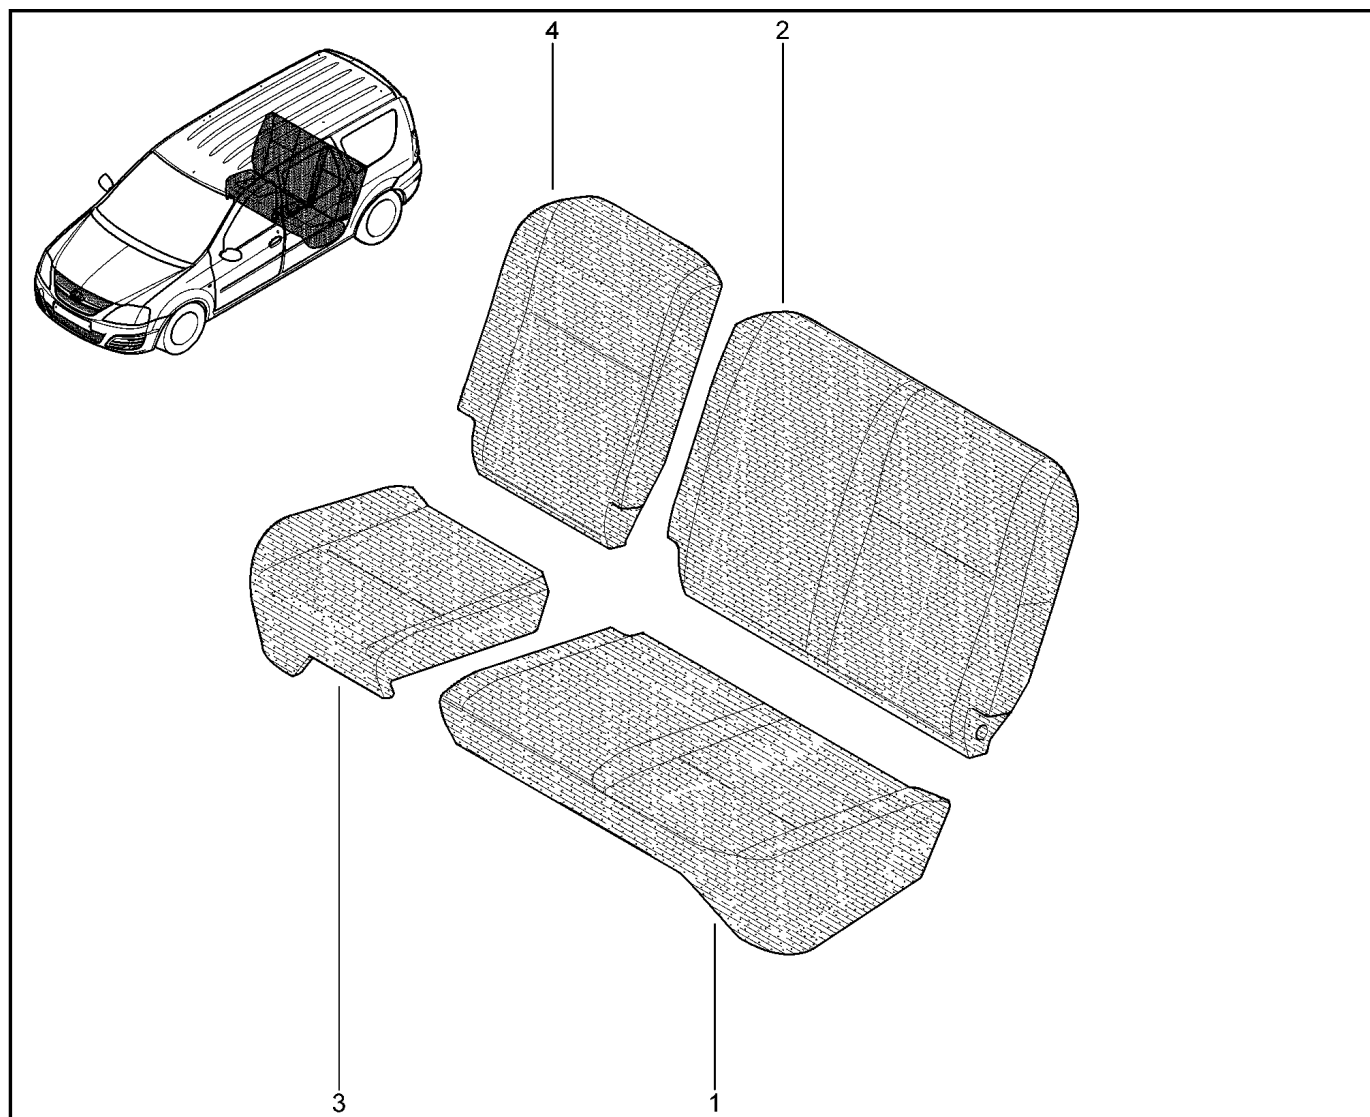

ПОДУШКА, СПИНКА ЗАДНИХ СИДЕНИЙ (1/3)

781031

KS015-41		KSOY5-42		RS015-41		RSOY5-42		FS015-40		FS015-41	
№ поз.	№ извещ. об изм.	Дата выпуска изв.	Вкл. в з/ч	Номер детали	Вариант	Применяемость	Кол.	Наименование			
3			+	883205928R		цвет интерьера – карбон	1	Обивка подушки сиденья 2-го ряда в сборе			
3			+	883207282R		цвет интерьера – мокко	1	Обивка подушки сиденья 2-го ряда в сборе			
3			+	883208788R			1	Обивка подушки сиденья 2-го ряда в сборе			
3			+	883208890R		цвет интерьера – тропик	1	Обивка подушки заднего сиденья			
3			+	883209458R			1	Обивка подушки сиденья 2-го ряда в сборе			
4			+	886202210R		цвет интерьера – мокко	1	Обивка спинки задних сидений			
4			+	886202750R			1	Обивка спинки задних сидений			
4			+	886204284R			1	Обивка спинки задних сидений			
4			+	886208150R		цвет интерьера – карбон	1	Обивка спинки задних сидений			
4			+	886209334R		цвет интерьера – тропик	1	Обивка спинки задних сидений