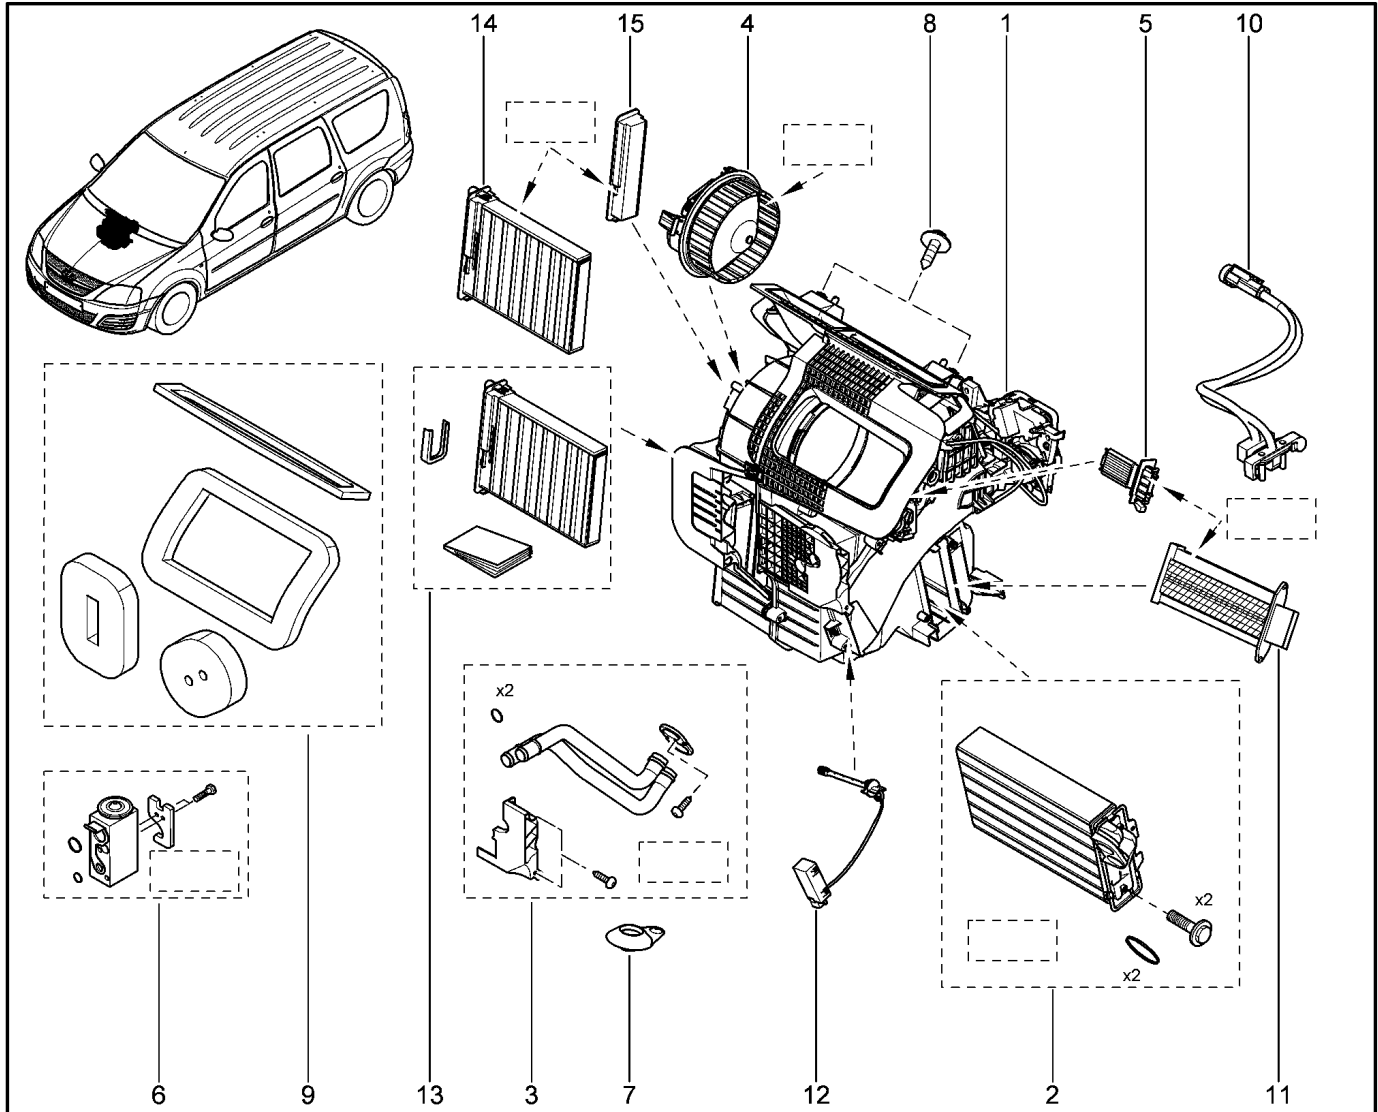

ОТОПИТЕЛЬ

602310

KS015-41		KSOY5-42		RS015-41		RSOY5-42		FS015-40		FS015-41	
№ поз.	№ извещ. об изм	Дата выпуска изв	Вкл. в з/ч	Номер детали	Вариант	Применяемость	Кол.	Наименование			
11			+	7701060006			1	Нагревательный элемент			
12			+	277236777R			1	Датчик испарителя			
13			+	8201153808			1	Воздушный фильтр салона			
14			+	8201088743			1	Воздушный фильтр салона