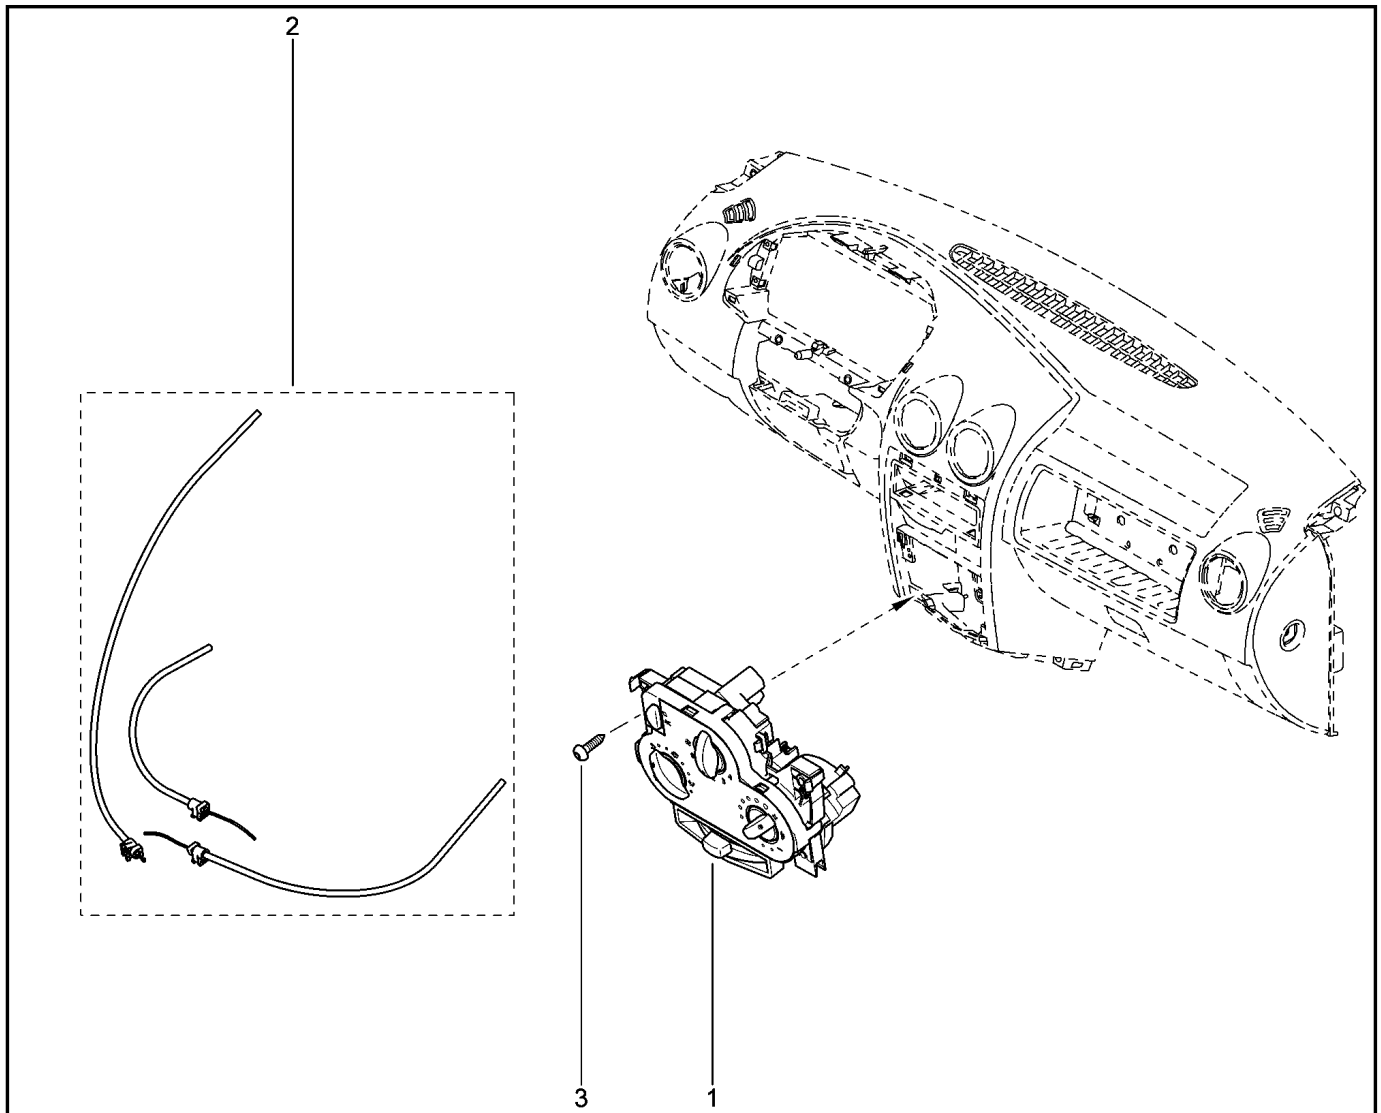

ПАНЕЛЬ УПРАВЛЕНИЯ КЛИМАТОМ

613010

KS015-41		KSOY5-42		RS015-41		RSOY5-42		FS015-40		FS015-41	
№ поз.	№ извещ. об изм	Дата выпуска изв	Вкл. в з/ч	Номер детали	Вариант	Применяемость	Кол.	Наименование			
1			+	275109032R			1	Панель кправления вентиляцией и отоплением			
1			+	275700663R			1	Панель кправления вентиляцией и отоплением			
1			+	6001551698			1	Панель кправления вентиляцией и отоплением			
2			+	6001547669			1	Блок отопителя			
2			+	6001551697			1	Блок отопителя			
3			+	7703017130			1	Винт с выпуклой цилиндрической головкой