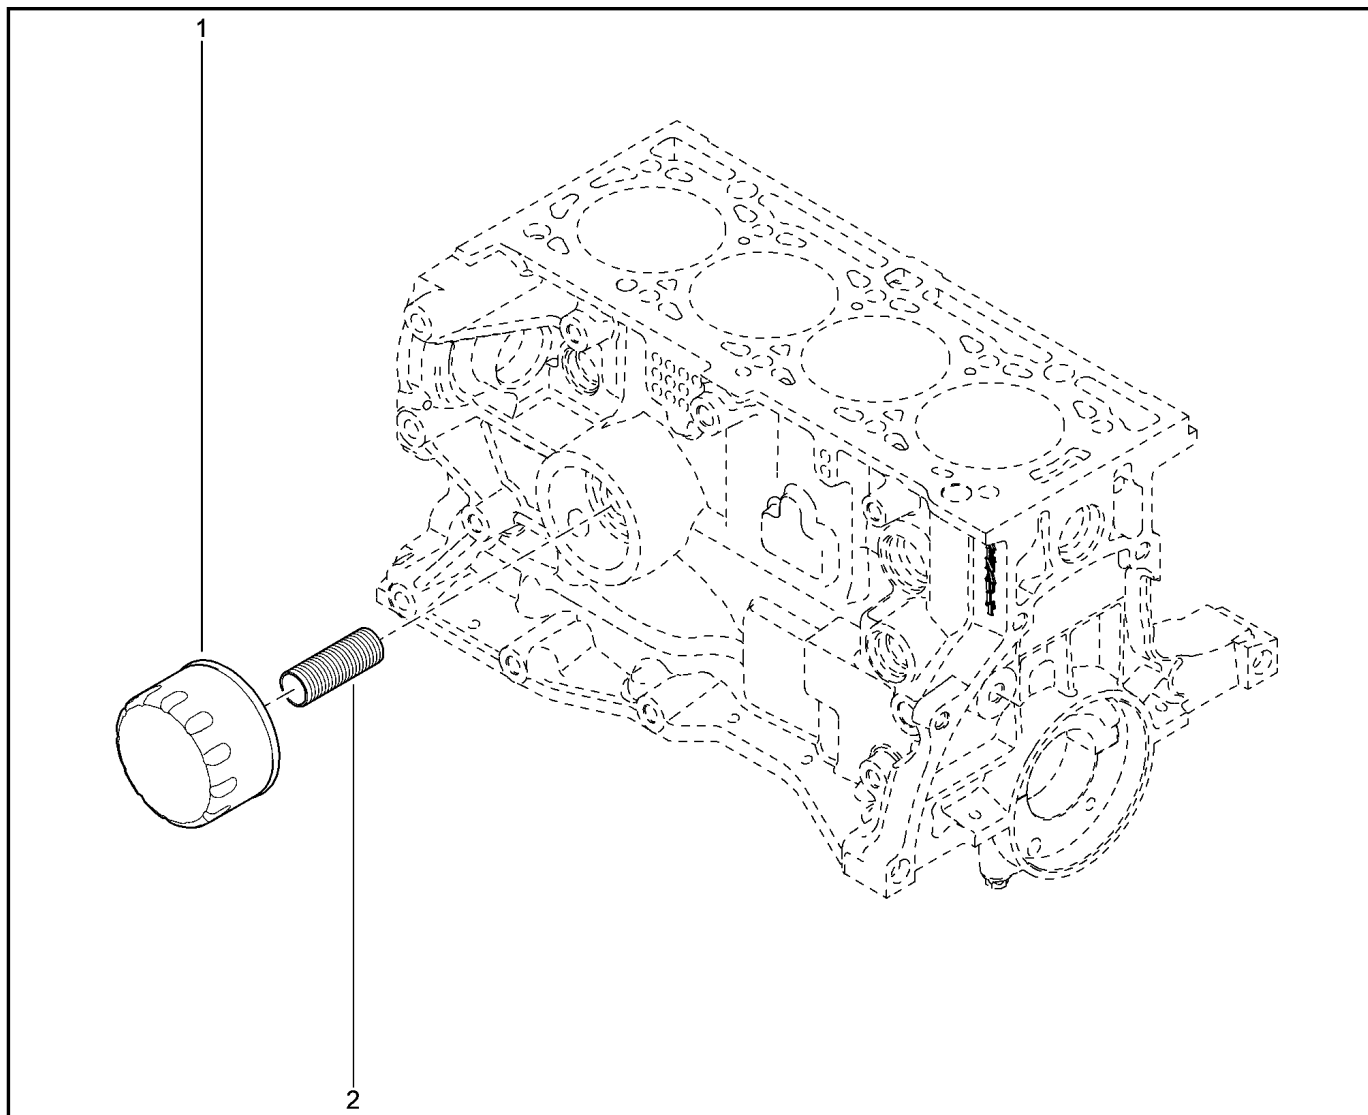

ФИЛЬТР ОЧИСТКИ МАСЛА

108010

				KS015-41	KSOY5-42	RS015-41	RSOY5-42	FS015-40	FS015-41
№ поз.	№ извещ. об изм	Дата выпуска изв	Вкл. в з/ч	Номер детали	Вари ант	Применяемость	Кол.	Наименование	
1			+	7700274177			1	Масленный фильтр	
2			+	8200721889			1	Штуцер масляного фильтра