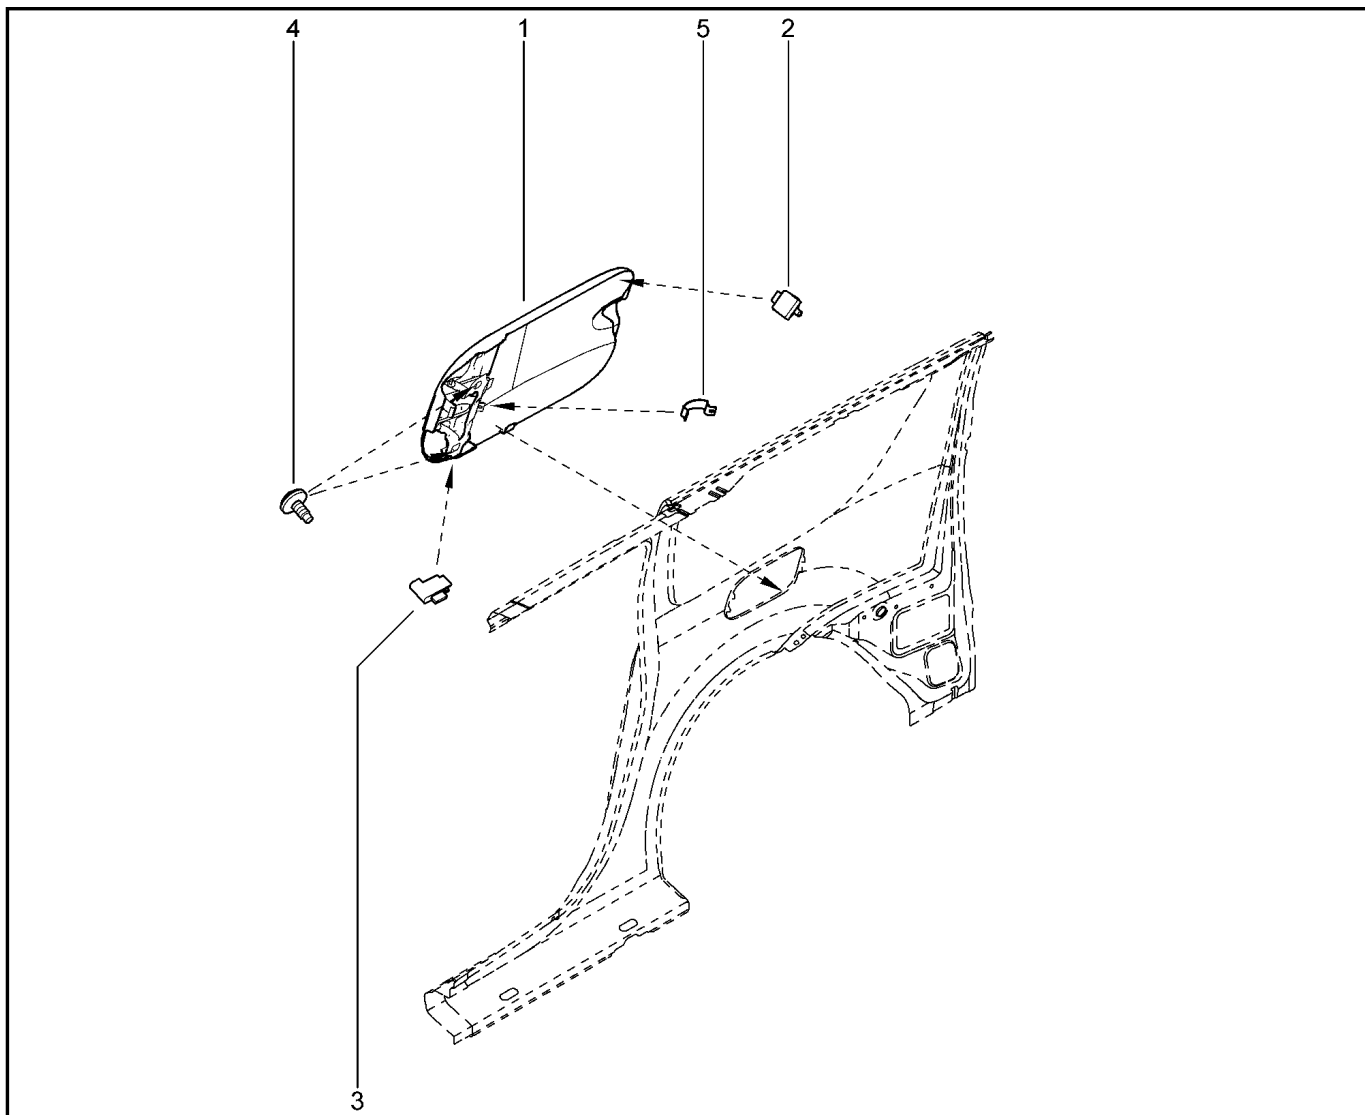

ЛЮК БЕНЗОБАКА

193910

		KS015-41	KSOY5-42	RS015-41	RSOY5-42	FS015-40	FS015-41		
№ поз.	№ извещ. об изм	Дата выпуска изв	Вкл. в з/ч	Номер детали	Вариант	Применяемость	Кол.	Наименование	
1			+	788300255R			1	Крышка лючка бензобака в сборе	
2			+	788376119R			1	Упор крышки лючка бензобака	
3			+	8200348420			1	Упор на звене петли крышки лючка бензобака	
4			+	7703008224			1	Винт с полукруглой головкой	
5			+	6001548362			1	Пружина лючка бензобака