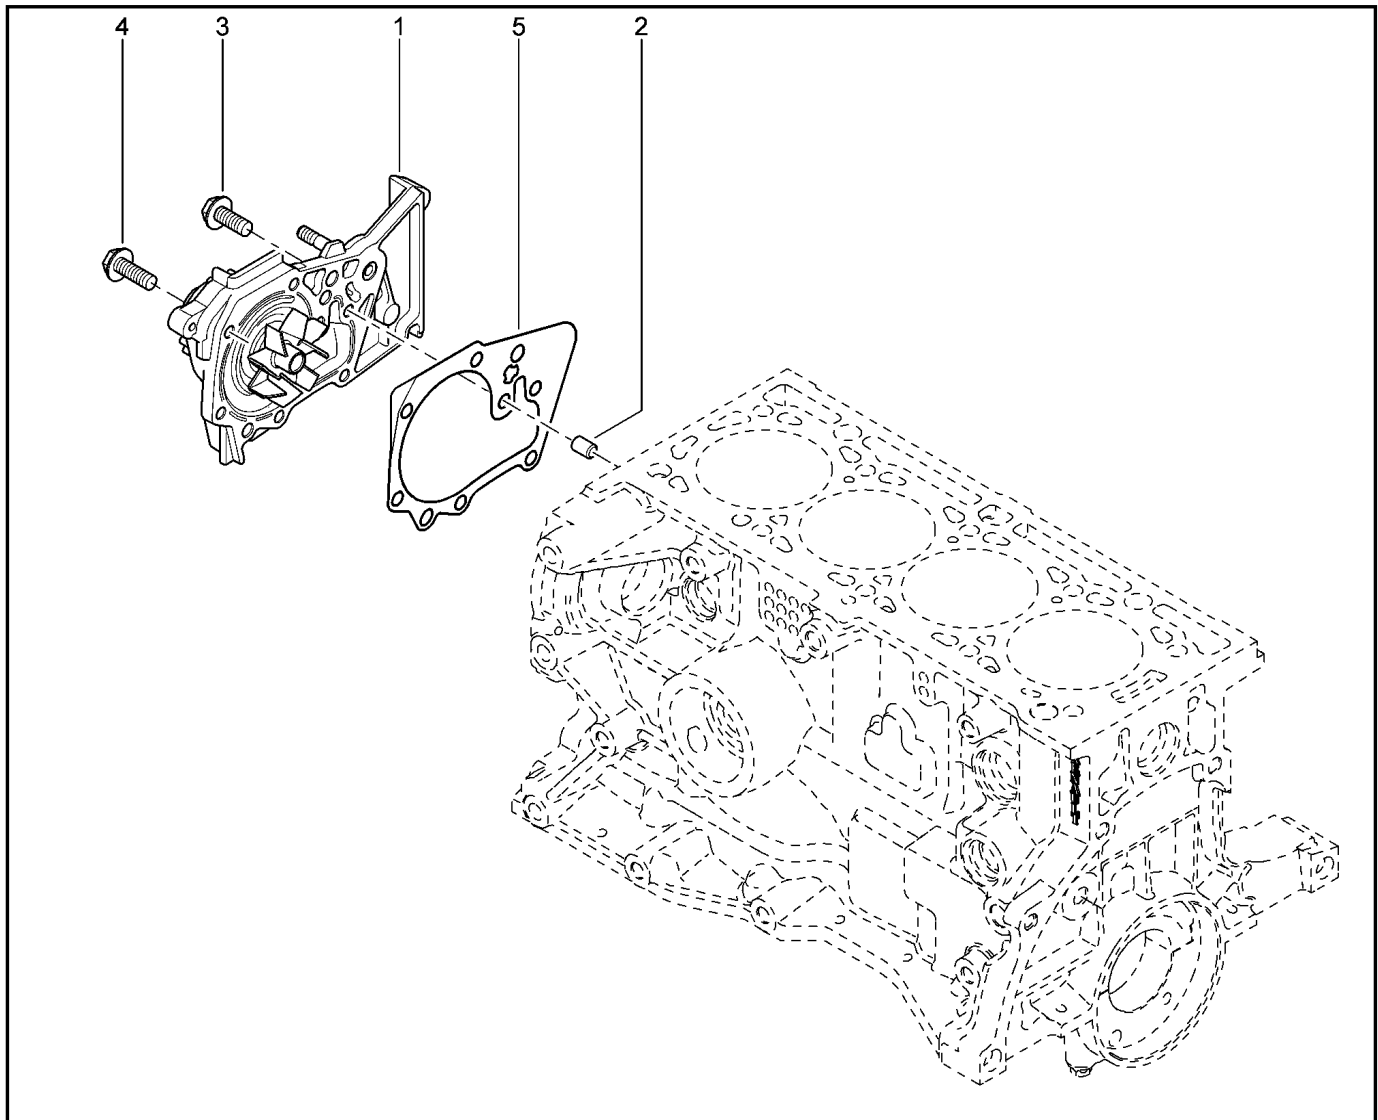

ВОДЯНОЙ НАСОС [16 КЛ]

110010

KS015-41		KSOY5-42		RS015-41		RSOY5-42		FS015-40		FS015-41	
№ поз.	№ извещ. об изм	Дата выпуска изв	Вкл. в з/ч	Номер детали	Вариант	Применяемость	Кол.	Наименование			
1			+	210105296R			1	Насос водяной в сборе			
2			+	7705035053			1	Винт установочный 8-13			
3			+	7703002822			1	Болт крепления с буртиком			
4			+	7703002810			1	Болт крепления с буртиком			
5			+	8201052430			1	Прокладка водяного насоса