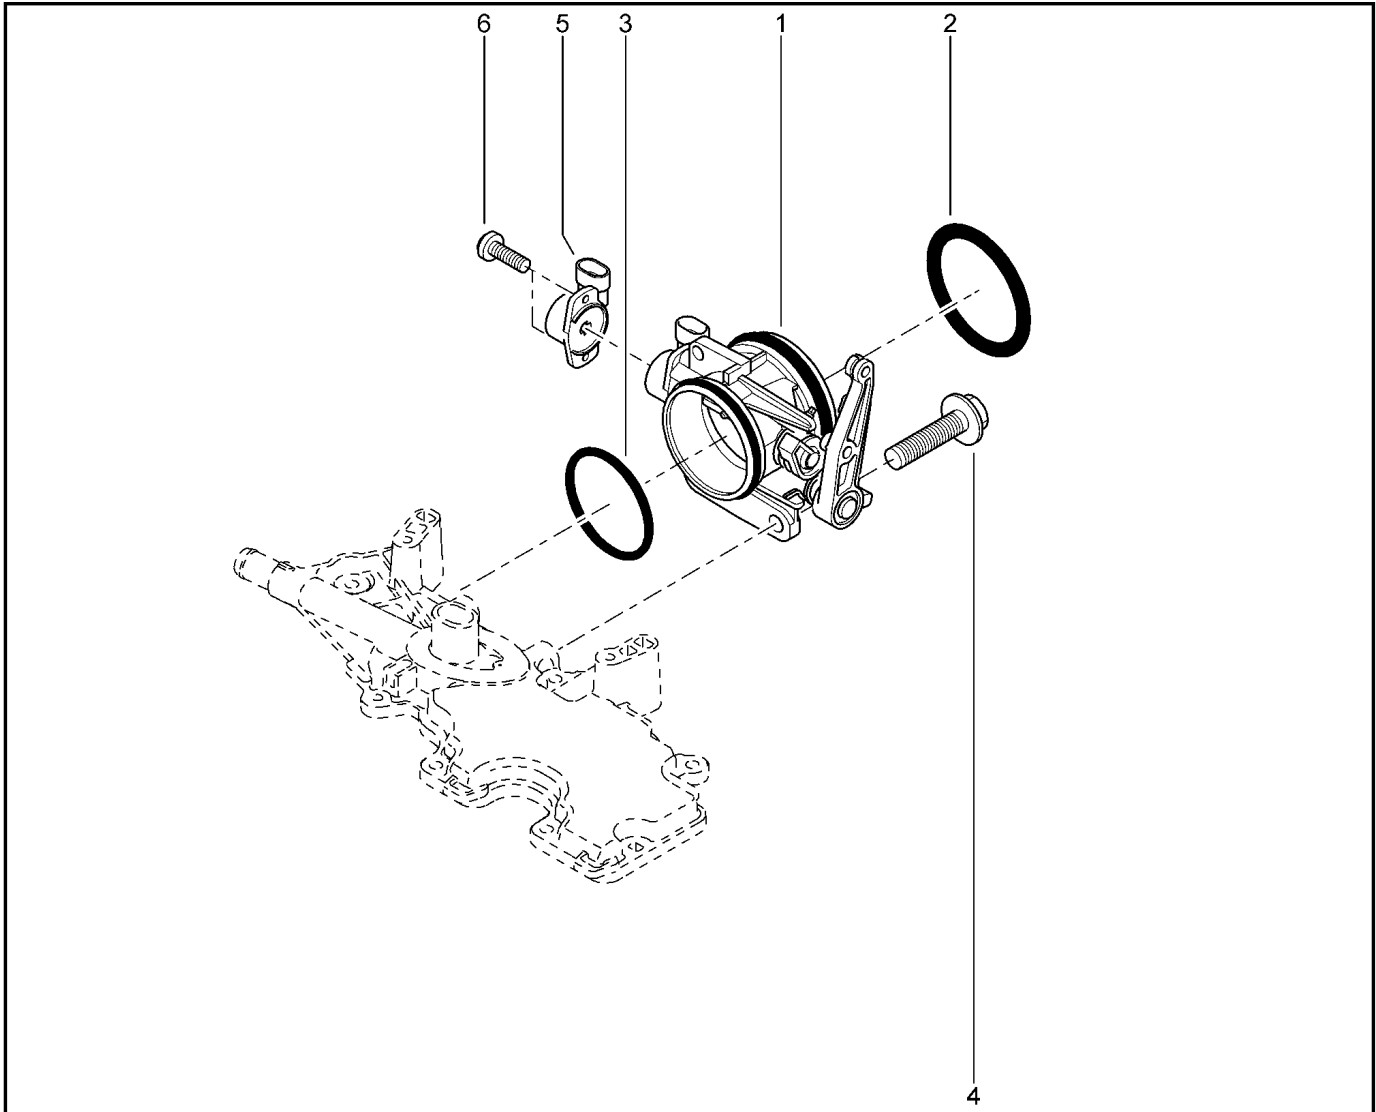

ЗАСЛОНКА [16 КЛ]

124010

KSOY5-42 RSOY5-42

№ поз.	№ извещ. об изм	Дата выпуска изв	Вкл. в з/ч	Номер детали	Вариант	Применяемость	Кол.	Наименование
1			+	7700102870			1	Дроссельный узел
2			+	8200068583			1	Прокладка дроссельной заслонки
3			+	8200068566			1	Прокладка дроссельной заслонки
4			+	7703602272			1	Болт шестигранный с буртиком
5			+	7701044743			1	Датчик положения дроссельной заслонки
6			+	7703006116			1	Винт CBLX 4x12