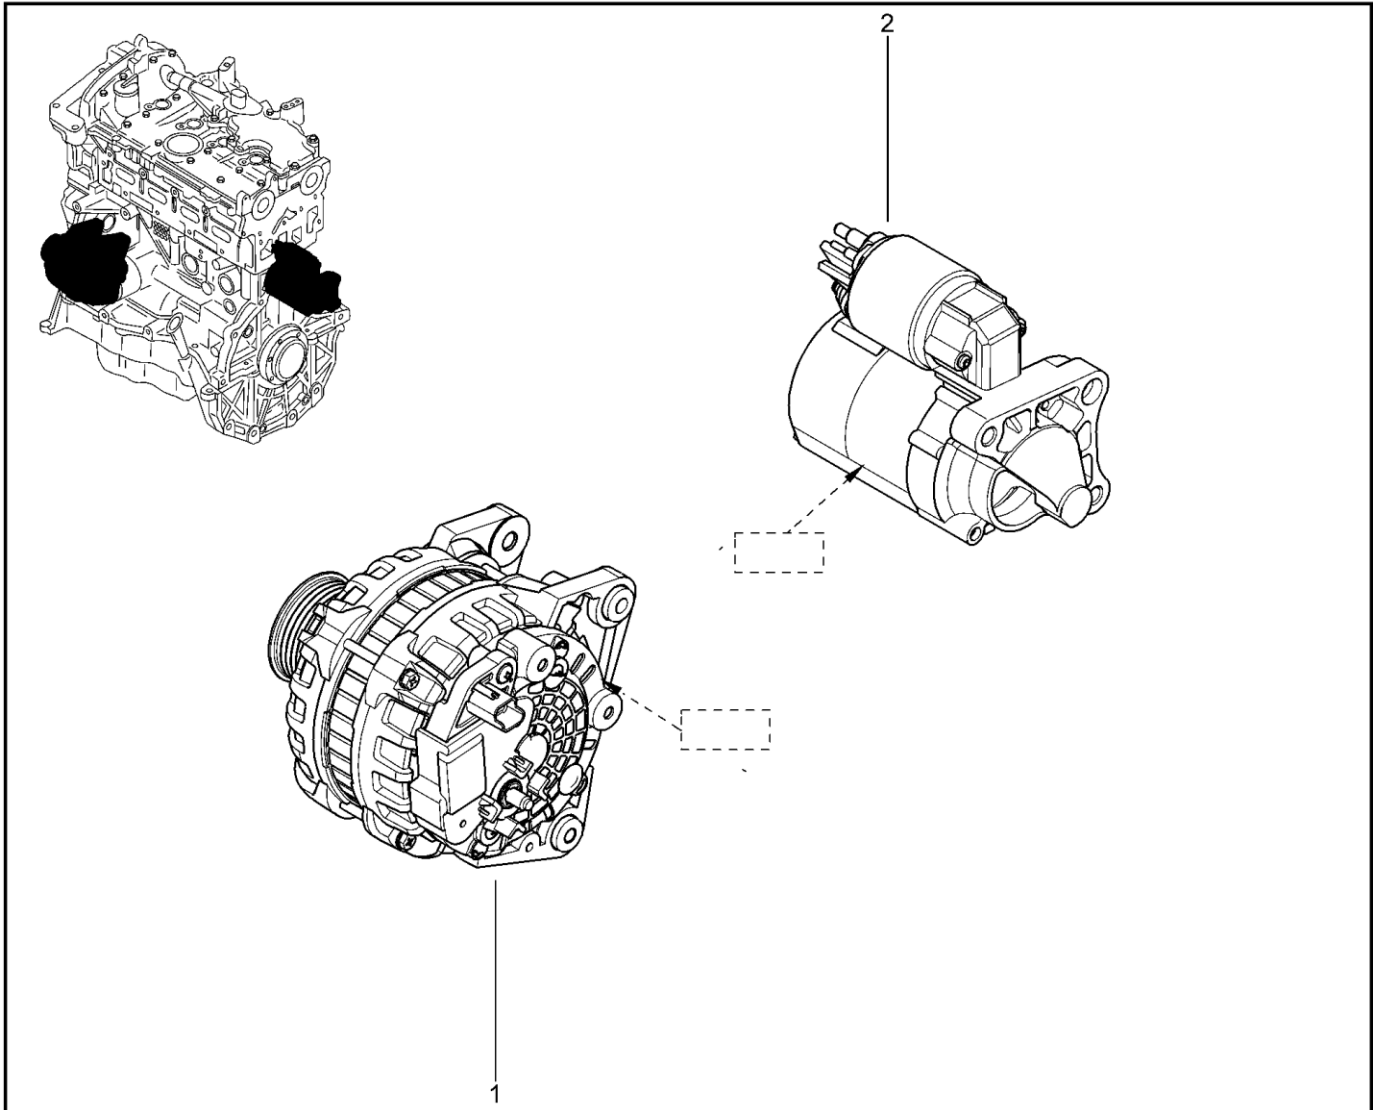

ГЕНЕРАТОР И СТАРТЕР [16 КЛ]

160012

		KS015-41	RS015-41	FS015-40	FS015-41			
№ поз.	№ извещ. об изм.	Дата выпуска изв.	Вкл. в з/ч	Номер детали	Вариант	Применяемость	Кол.	Наименование
1			+	231007633R			1	Генератор
1			+	231004527R			1	Генератор
2			+	8200266777			1	Стартер