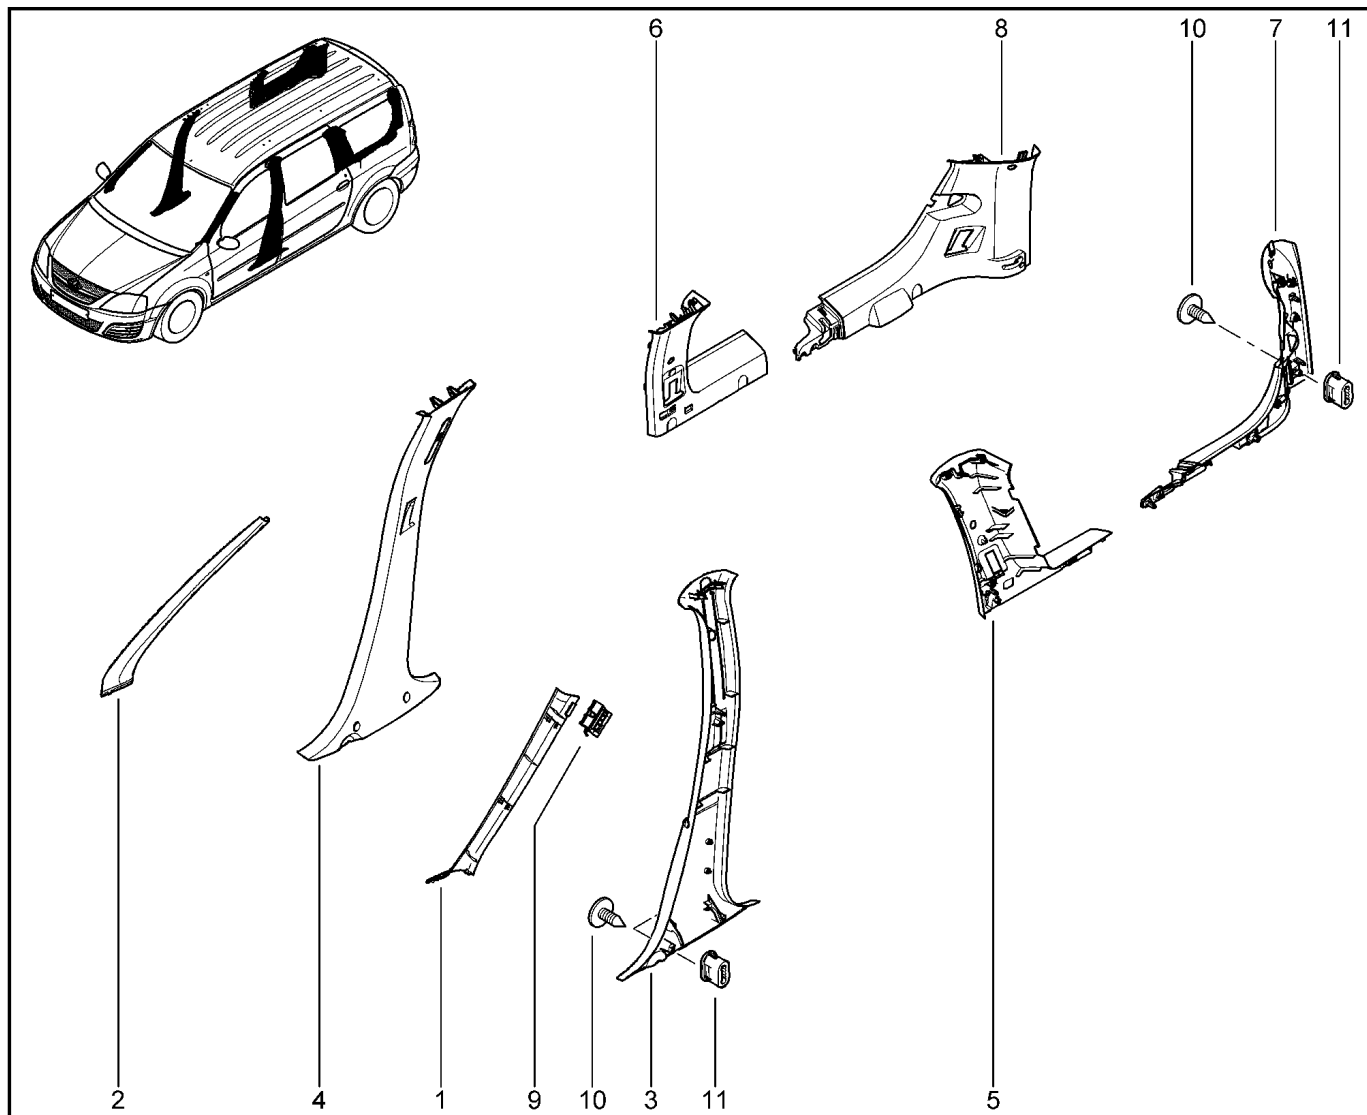

НАКЛАДКИ СТОЕК

710111

KS015-41		KSOY5-42		RS015-41		RSOY5-42		FS015-40		FS015-41	
№ поз.	№ извещ. об изм	Дата выпуска изв	Вкл. в з/ч	Номер детали	Вариант	Применяемость	Кол.	Наименование			
12			+	7703017121			1	Винт крепления левой обивки стойки			
13			+	7703081233			1	Клипса крепления, передняя левая