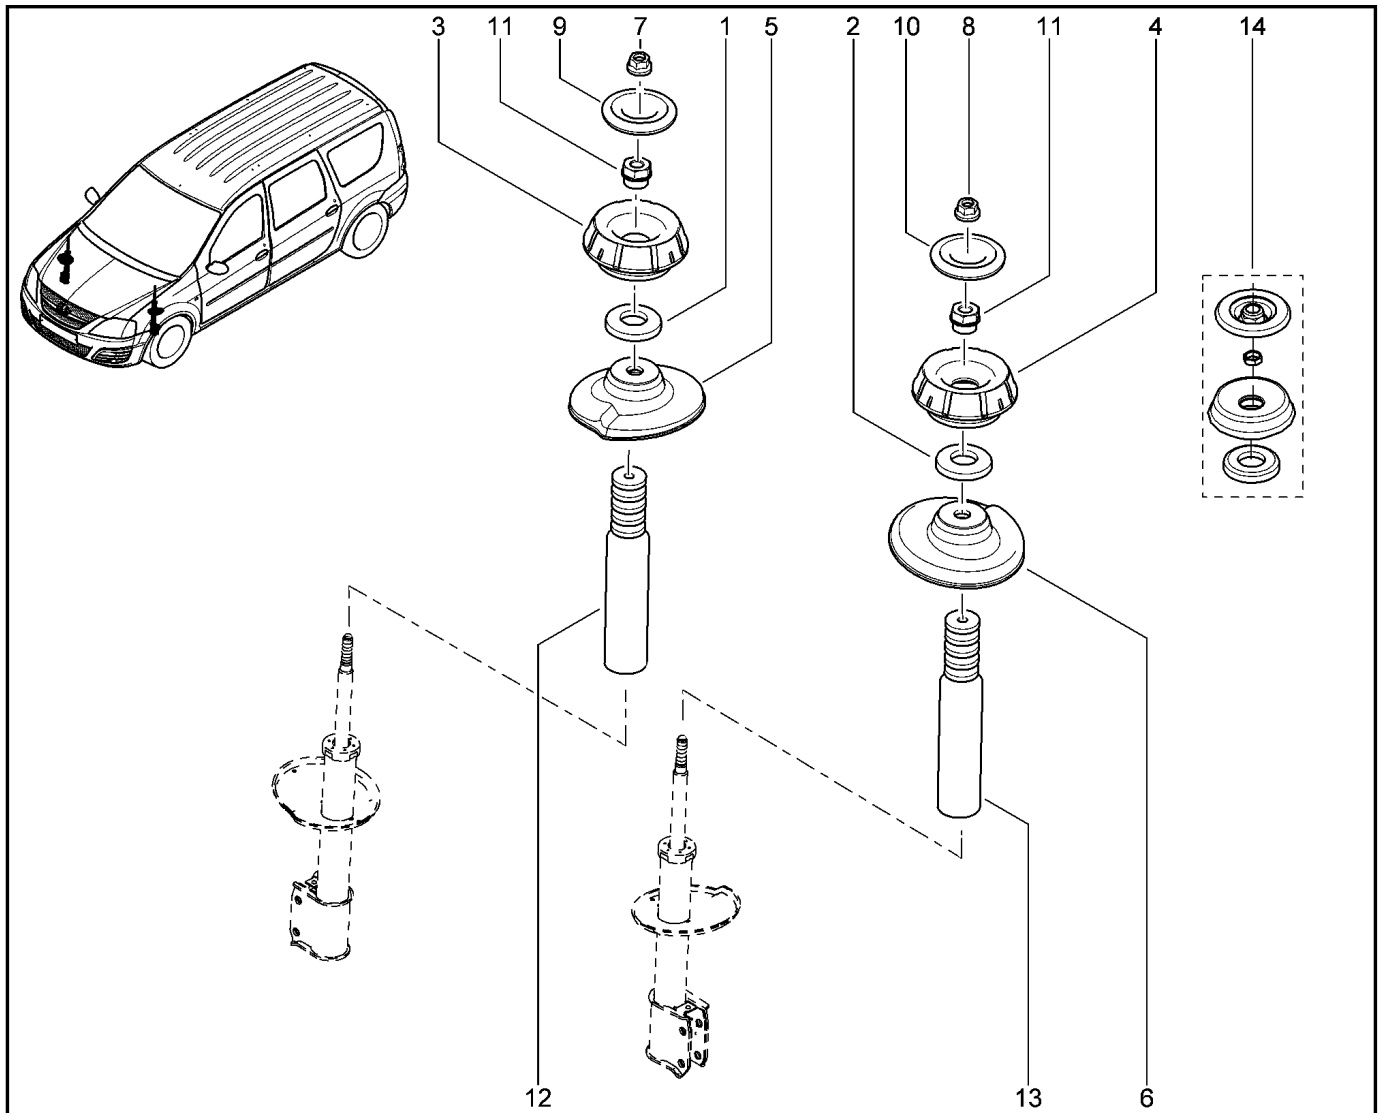

ОПОРА ПЕРЕДНЕЙ СТОЙКИ

320210

KS015-41		KSOY5-42		RS015-41		RSOY5-42		FS015-40		FS015-41	
№ поз.	№ извещ. об изм	Дата выпуска изв	Вкл. в з/ч	Номер детали	Вариант	Применяемость	Кол.	Наименование			
1			+	8200651172			1	Шайба упорная			
2			+	8200651172			1	Шайба упорная			
3			+	6001547499			1	Стойка передней подвески			
4			+	6001547499			1	Стойка передней подвески			
5			+	8200808455			1	Чашка пружины верхняя			
6			+	8200808455			1	Чашка пружины верхняя			
7			+	7703034268			1	Гайка шестигранная с буртиком			
8			+	7703034268			1	Гайка шестигранная с буртиком			
9			+	8200876298			1	Чашка верхняя крепления передней стойки			
10			+	8200876298			1	Чашка верхняя крепления передней стойки			
11			+	6001550754			1	Втулка			
12			+	6001549290			1	Буфер хода сжатия			
13			+	6001549290			1	Буфер хода сжатия			
14			+	543A06915R			1	Упор-ограничитель, комплект