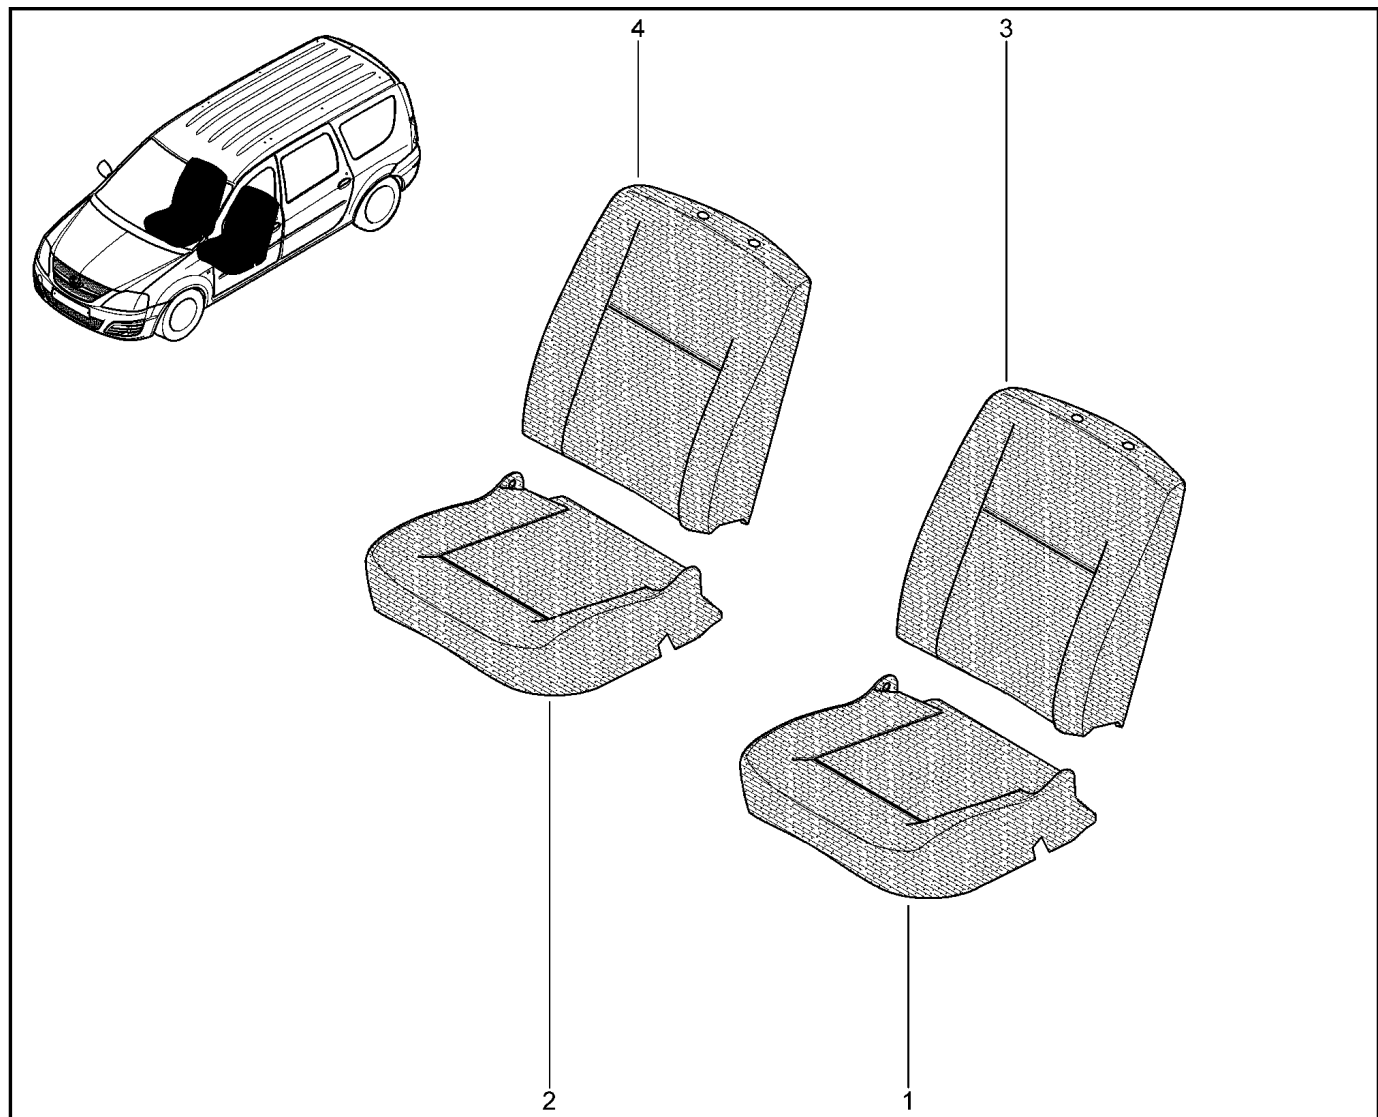

ПОДУШКА, СПИНКА ПЕРЕДНИХ СИДЕНИЙ **771010**

KS015-41		KSOY5-42		RS015-41		RSOY5-42		FS015-40		FS015-41	
№ поз.	№ извещ. об изм	Дата выпуска изв	Вкл. в з/ч	Номер детали	Вариант	Применяемость	Кол.	Наименование			
2			+	873205639R			1	Обивка подушки сиденья переднего правого			
2			+	873207441R		цвет интерьера – тропик	1	Обивка подушки переднего сиденья			
2			+	873703598R		цвет интерьера – карбон	1	Обивка подушки сиденья переднего правого			
3			+	876200381R			1	Обивка спинки переднего сиденья			
3			+	876201177R			1	Обивка спинки переднего сиденья			
3			+	876201413R		цвет интерьера – карбон	1	Обивка спинки переднего сиденья			
3			+	876201621R			1	Обивка спинки переднего сиденья			
3			+	876204940R		цвет интерьера – тропик	1	Обивка спинки переднего сиденья			
3			+	876208280R		цвет интерьера – карбон	1	Обивка спинки переднего сиденья			
4			+	879200381R			1	Обивка спинки переднего сиденья