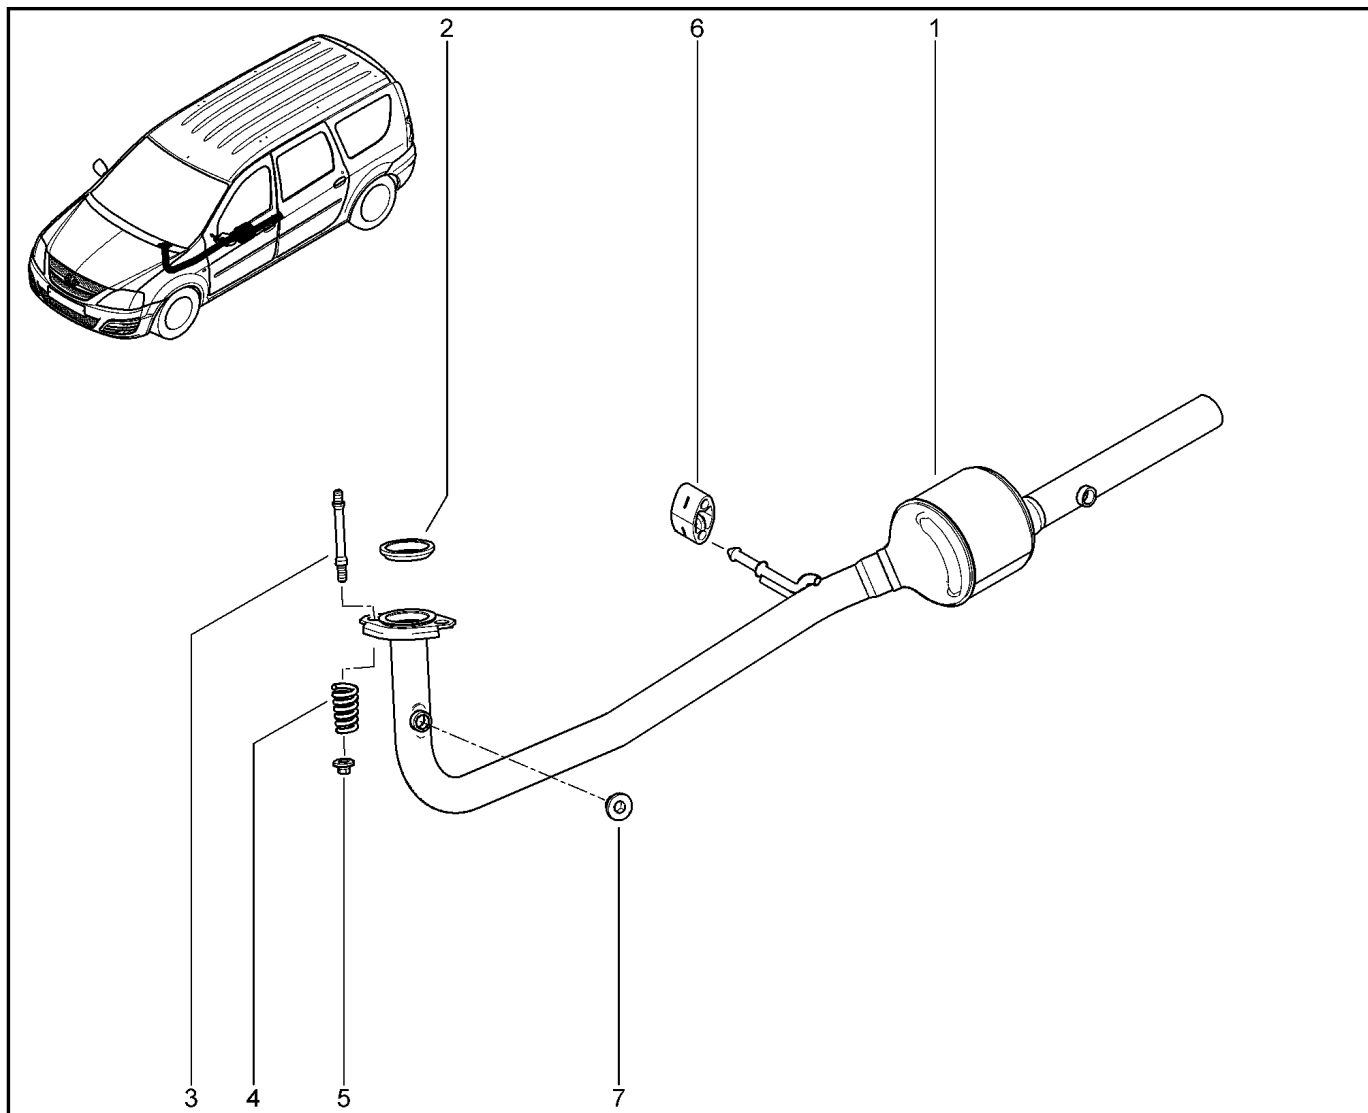

НЕЙТРАЛИЗАТОР

195010

KS015-41		KSOY5-42		RS015-41		RSOY5-42		FS015-40		FS015-41	
№ поз.	№ извещ. об изм	Дата выпуска изв	Вкл. в з/ч	Номер детали	Вариант	Применяемость	Кол.	Наименование			
1			+	200109380R			1	Глушитель в сборе			
2			+	6001547473			1	Уплотнительное кольцо глушителя			
3			+	7703027513			1	Шпилька с двойным буртиком			
4			+	7700701831			1	Пружина			
5			+	7703034303			1	Гайка шастигранная самоконтрящаяся с буртиком и шайбой			
6			+	6001547472			1	Подвеска глушителя			
7			+	8200633265			1	Заглушка система выпуска отработовших газов