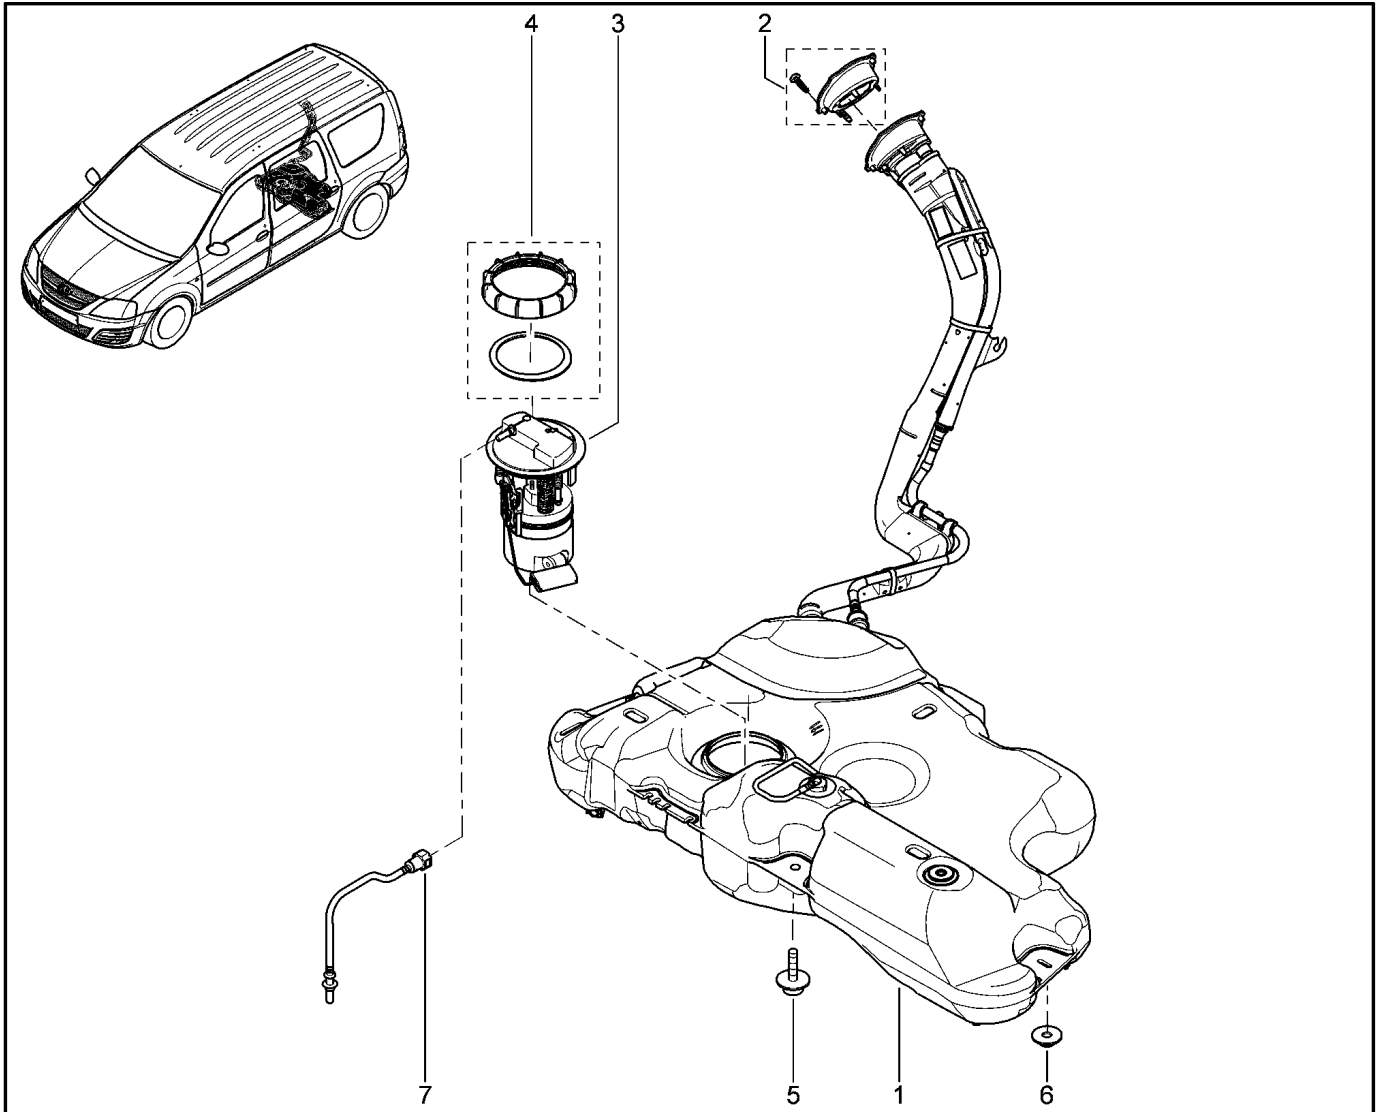

БЕНЗОБАК

193010

		KS015-41	KSOY5-42	RS015-41	RSOY5-42	FS015-40	FS015-41		
№ поз.	№ извещ. об изм	Дата выпуска изв	Вкл. в з/ч	Номер детали	Вариант	Применяемость	Кол.	Наименование	
1			+	6001550731			1	Бак топливный	
2			+	6001550485			1	Комплект пробка+винт	
3			+	172024388R			1	Модуль электробензонасоса	
4			+	7701207449			1	Комплект колец электробензонасоса	
5			+	7703602090			1	Болт фланцевой	
6			+	7703034276			1	Гайка шастигранная самоконтрящаяся с буртиком	
7			+	6001547601			1	Трубка T2