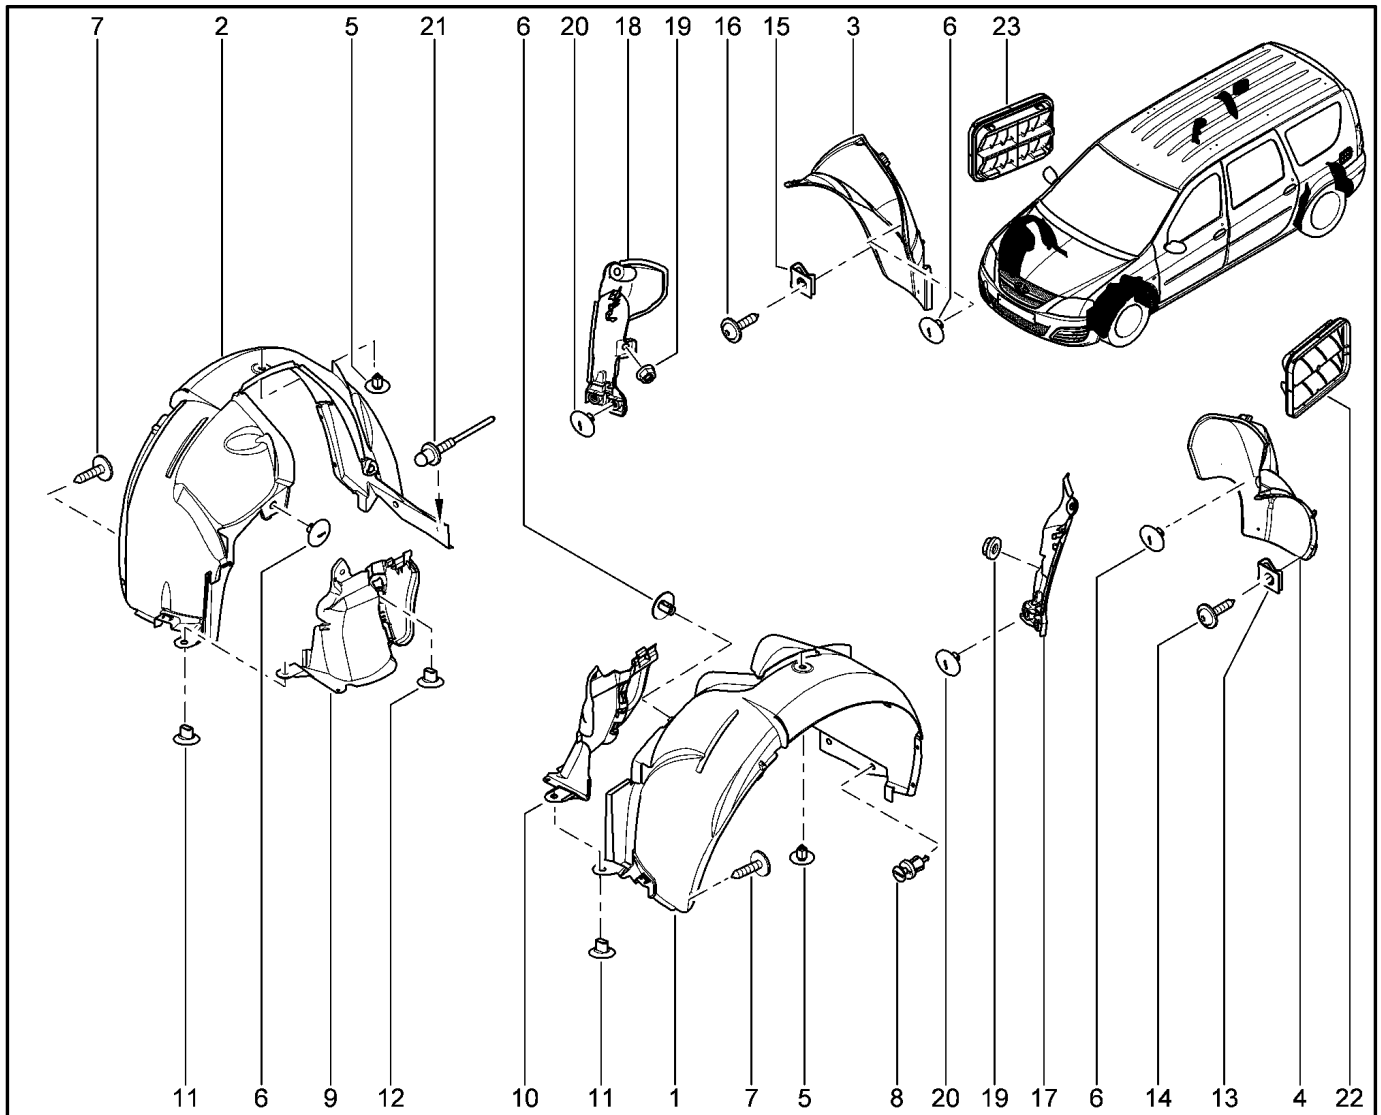

ЩИТКИ АРОК КОЛЁС

564010

KS015-41		KSOY5-42		RS015-41		RSOY5-42		FS015-40		FS015-41	
№ поз.	№ извещ. об изм	Дата выпуска изв	Вкл. в з/ч	Номер детали	Вариант	Применяемость	Кол.	Наименование			
1			+	6001549270			1	Щиток передней левой арки колеса			
2			+	638402115R			1	Щиток передней правой арки колеса			
3			+	8200848950			1	Щиток передней правой арки колеса задний			
4			+	8200848949			1	Щиток передней левой арки колеса задний			
5			+	7703077435			1	Клипса крепления			
6			+	7703081054			1	Клипса крепления			
7			+	7703017090			1	Саморез			
8			+	7703072361			1	Заклепка (пластиковая)			
9			+	6001549272			1	Зщита внутренняя крыла переднего правого			
10			+	6001549273			1	Зщита внутренняя крыла переднего левого			
11			+	7703081056			1	Клипса крепления			
12			+	7703081056			1	Клипса крепления			
13			+	7703046143			1	Гайка пластинчатая (крепёж самореза)			
14			+	7703017090			1	Саморез