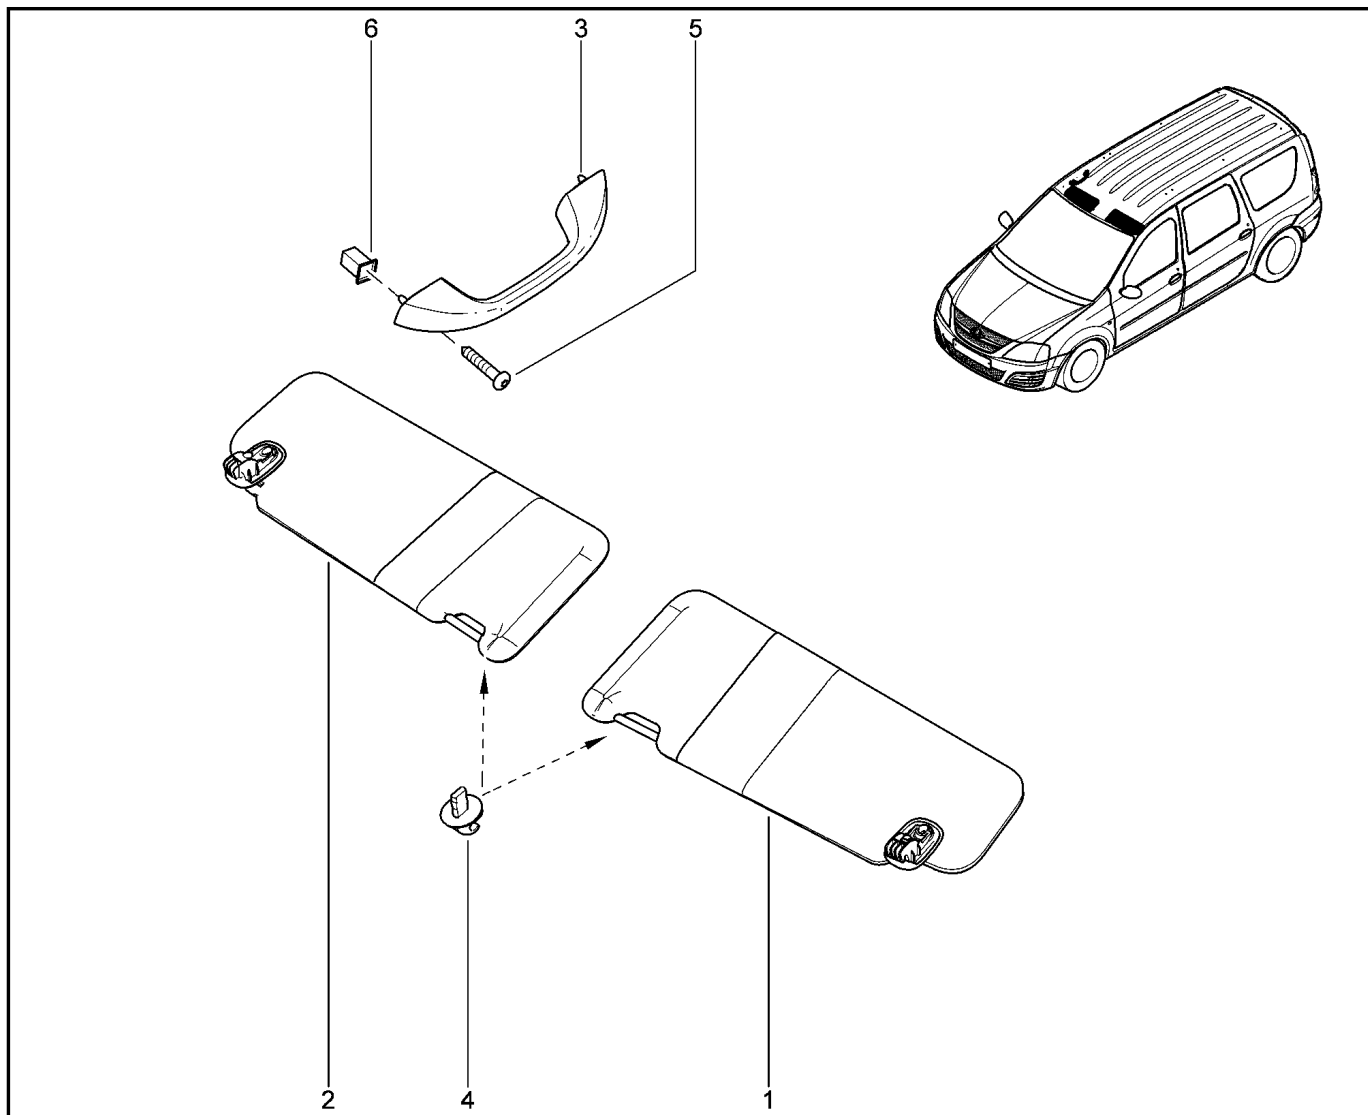

ПОРУЧНИ, КОЗЫРЬКИ, КЛЮЧКИ

584012

KS015-41		KSOY5-42		RS015-41		RSOY5-42		FS015-40		FS015-41	
№ поз.	№ извещ. об изм	Дата выпуска изв	Вкл. в з/ч	Номер детали	Вариант	Применяемость	Кол.	Наименование			
1			+	964013824R			1	Козырек противосолнечный правый			
2			+	964013824R			1	Козырек противосолнечный левый			
3			+	8200845691			1	Поручень правый			
4			+	8200449006			1	Крюк фиксации противосолнечного козырька			
5			+	7703017104			1	Болт крепления правого стеклоподъемника			
6			+	7703081184			1	Гайка пластиковая