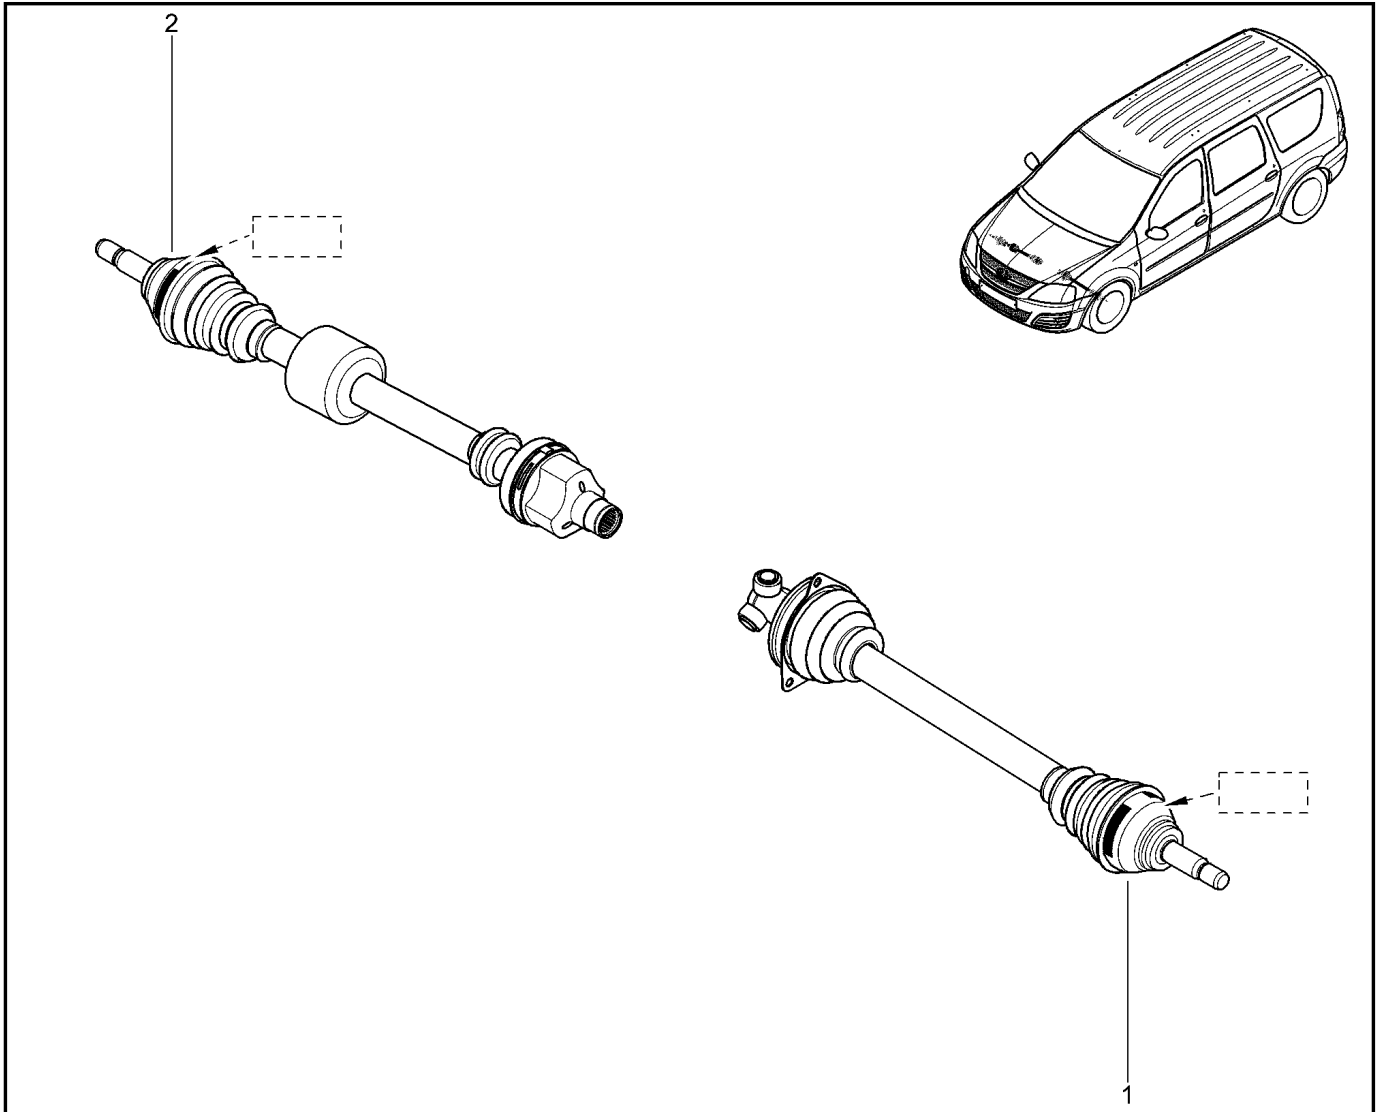

ПРИВОДА ШРУС

290110

KS015-41		KSOY5-42		FS015-40		FS015-41		
№ поз.	№ извещ. об изм	Дата выпуска изв	Вкл. в з/ч	Номер детали	Вари ант	Применяемость	Кол.	Наименование
1			+	8200499304			1	Привод переднего колеса, левый
1			+	8200863653			1	Привод переднего колеса, левый
2			+	391005598R			1	Привод переднего колеса, правый
2			+	8200499306			1	Привод переднего колеса, правый