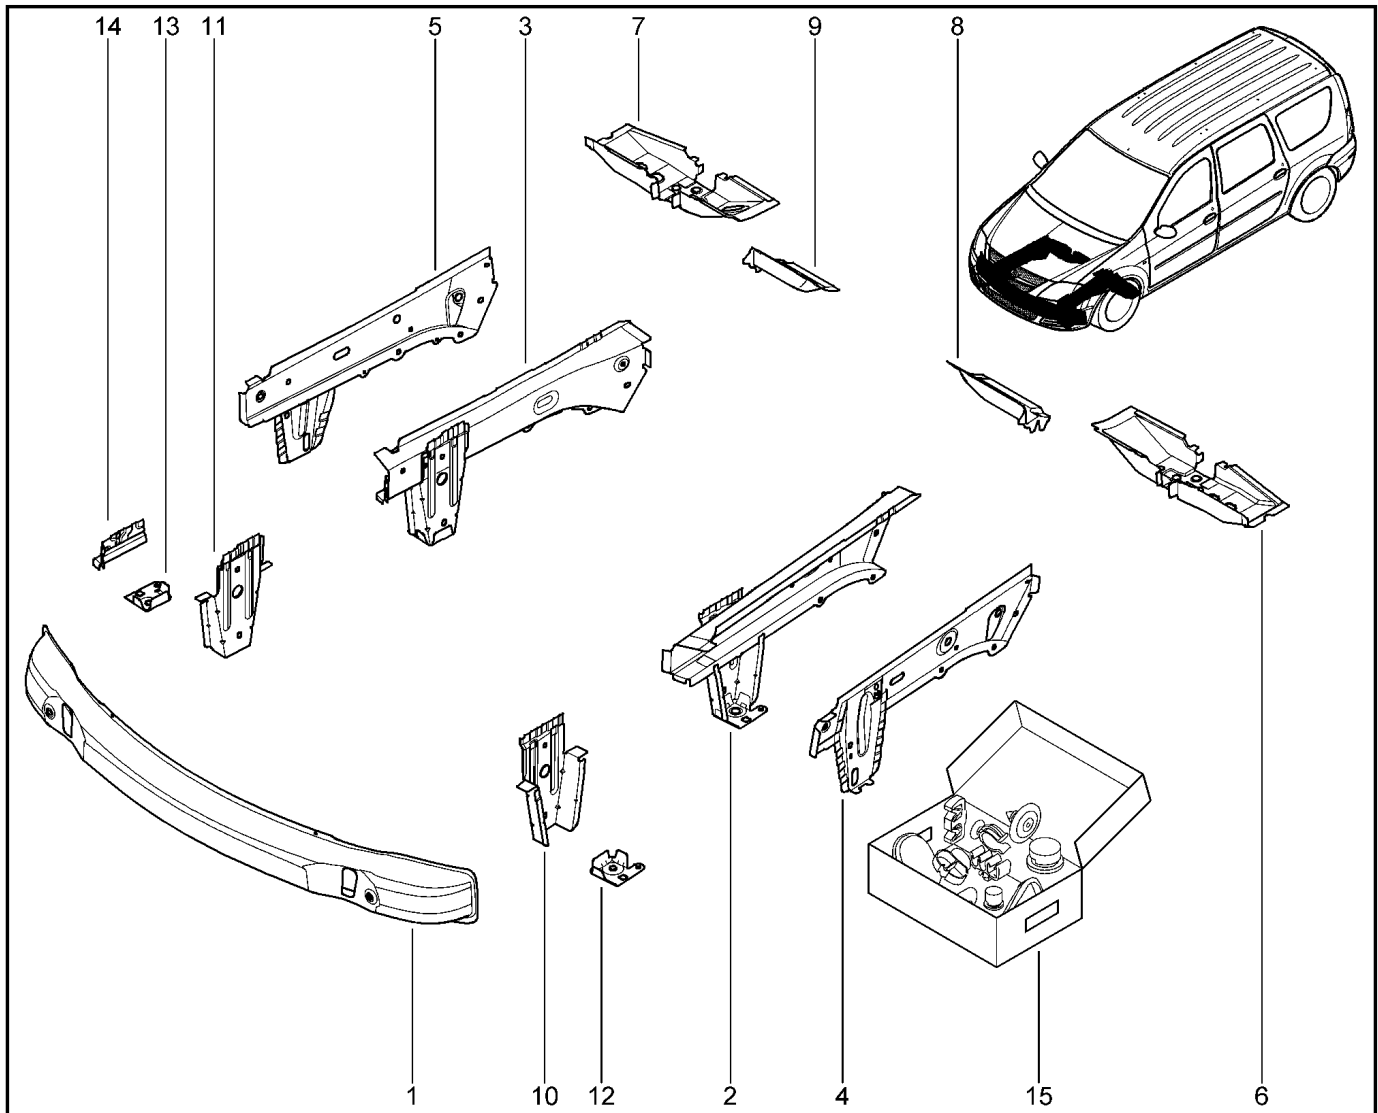

ЭЛЕМЕНТЫ НИЖНИЕ ПЕРЕДНИЕ

411010

KS015-41		KSOY5-42		RS015-41		RSOY5-42		FS015-40		FS015-41	
№ поз.	№ извещ. об изм	Дата выпуска изв	Вкл. в з/ч	Номер детали	Вари ант	Применяемость	Кол.	Наименование			
11			+	759229284R			1	Передний узел крепления подрамника подвески, правый			
12			+	544117304R			1	Кронштейн крепления подрамника передней подвески ПЛ			
13			+	751522220R			1	Опора крепления			
14			+	6001546730			1	Кронштейн задний буксировочной проушины в сборе			
15			+	7711422384			1	Комплект фиксаторов