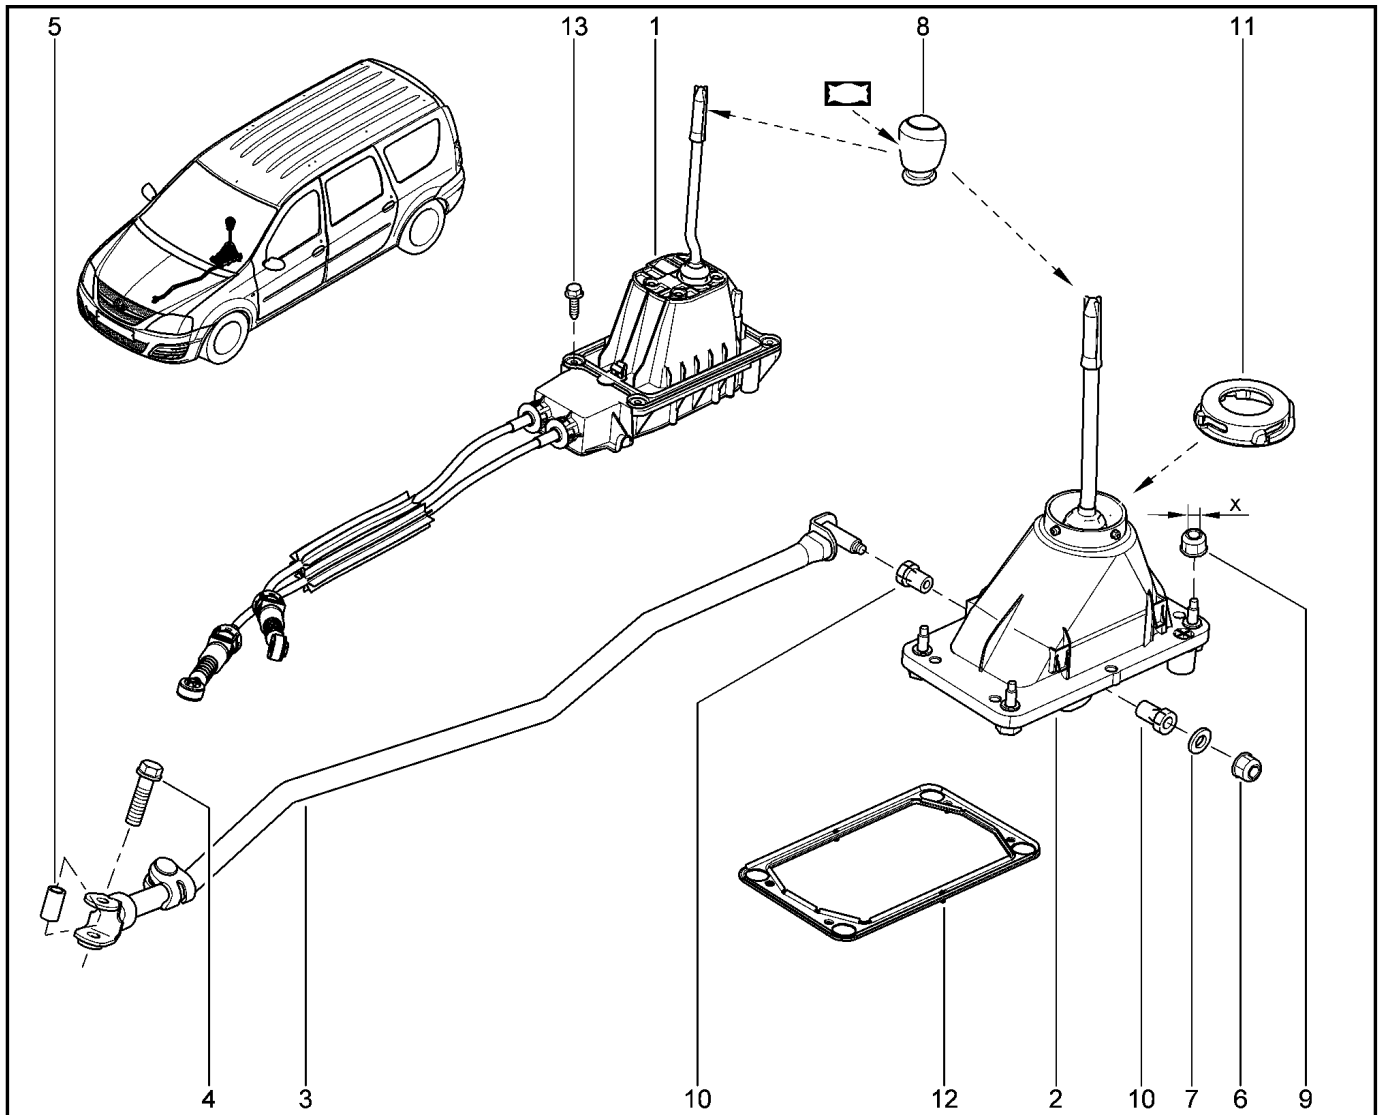

ПРИВОД ВЫБОРА ПЕРЕДАЧ КПП

381010

KS015-41		KSOY5-42		RS015-41		RSOY5-42		FS015-40		FS015-41	
№ поз.	№ извещ. об изм	Дата выпуска изв	Вкл. в з/ч	Номер детали	Вариант	Применяемость	Кол.	Наименование			
1			+	6001548695			1	Привод переключения передач в сборе			
2			+	8200869036			1	Узел в сборе - МУПП			
3			+	8200849143			1	Тяга привода переключения передач			
4			+	7703002856			1	Болт шестигранный с буртиком			
5			+	8200038292			1	Втулка распорная крепления тяги привода КПП со стороны КПП			
6			+	8200708891			1	Гайка крепления			
7			+	7703053936			1	Плоская шайба 8,25			
8				8200379950				Ручка рычага переключения передач			
9				7703033206				Гайка шестиганная с буртиком			
10				7700732903				Втулка			
11				8200013994				Защитная крышка кулисы			
12				8200014088				Уплотнение кулисы			
13				7703002750				Болт шестигранный с буртиком