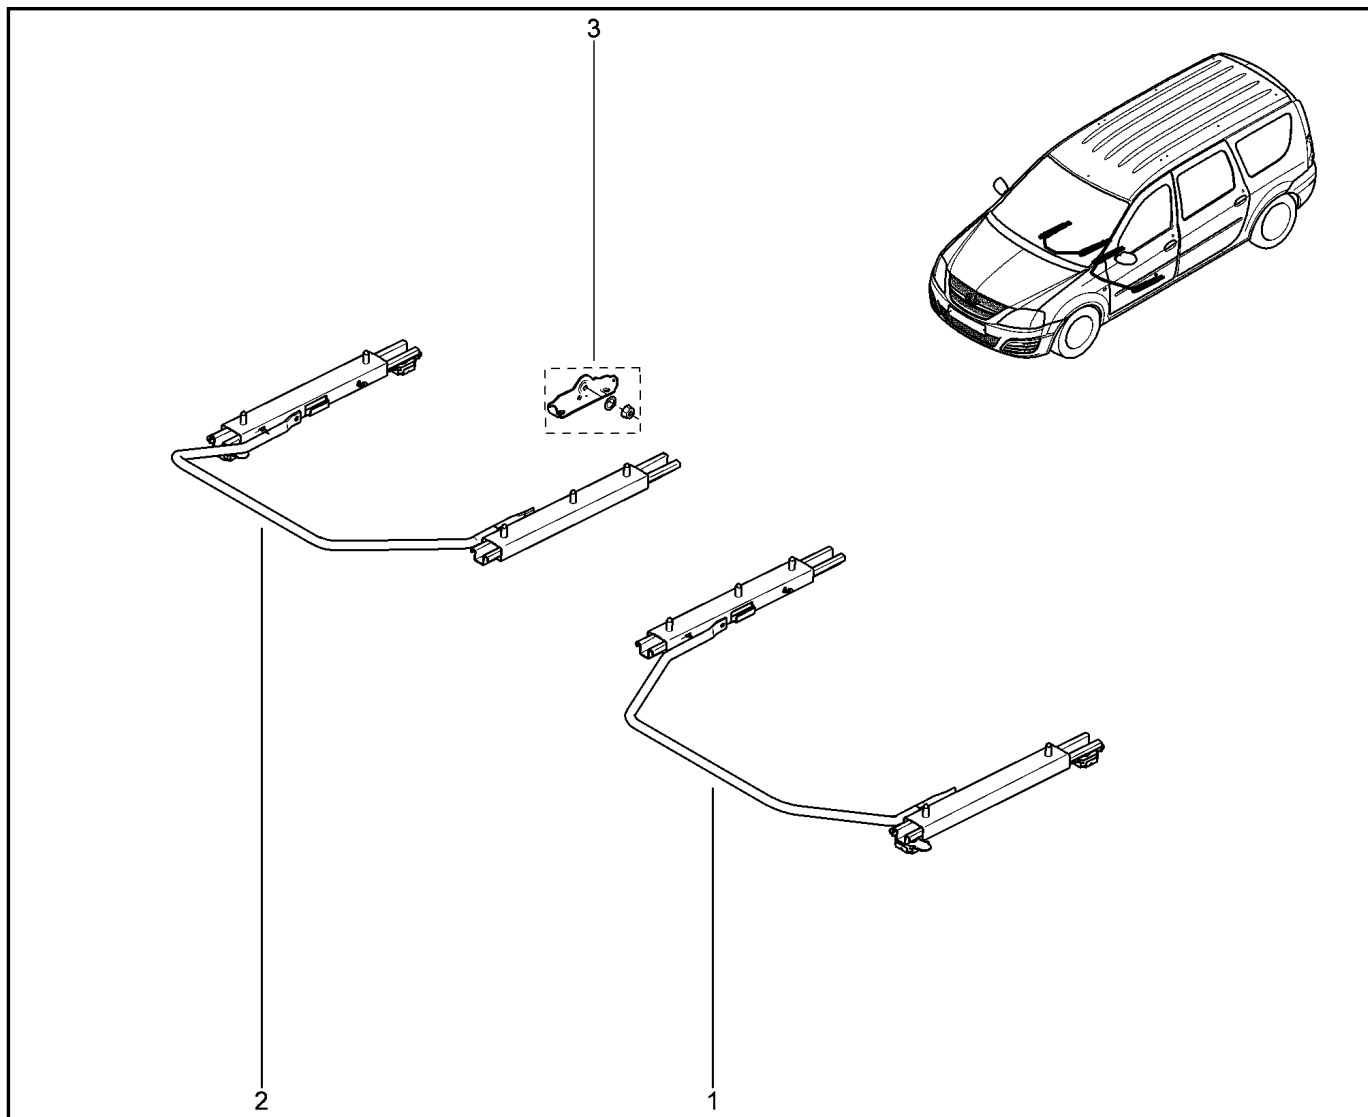

САЛАЗКИ СИДЕНИЙ ПЕРЕДНИХ

753010

KS015-41		KSOY5-42		RS015-41		RSOY5-42		FS015-40		FS015-41	
№ поз.	№ извещ. об изм	Дата выпуска изв	Вкл. в з/ч	Номер детали	Вариант	Применяемость	Кол.	Наименование			
1			+	6001550383			1	Салазки левого сиденья в сборе			
2			+	6001550384			1	Салазки правого сиденья			
3			+	6001550716			1	Кронштейн в сборе (передние сидения)