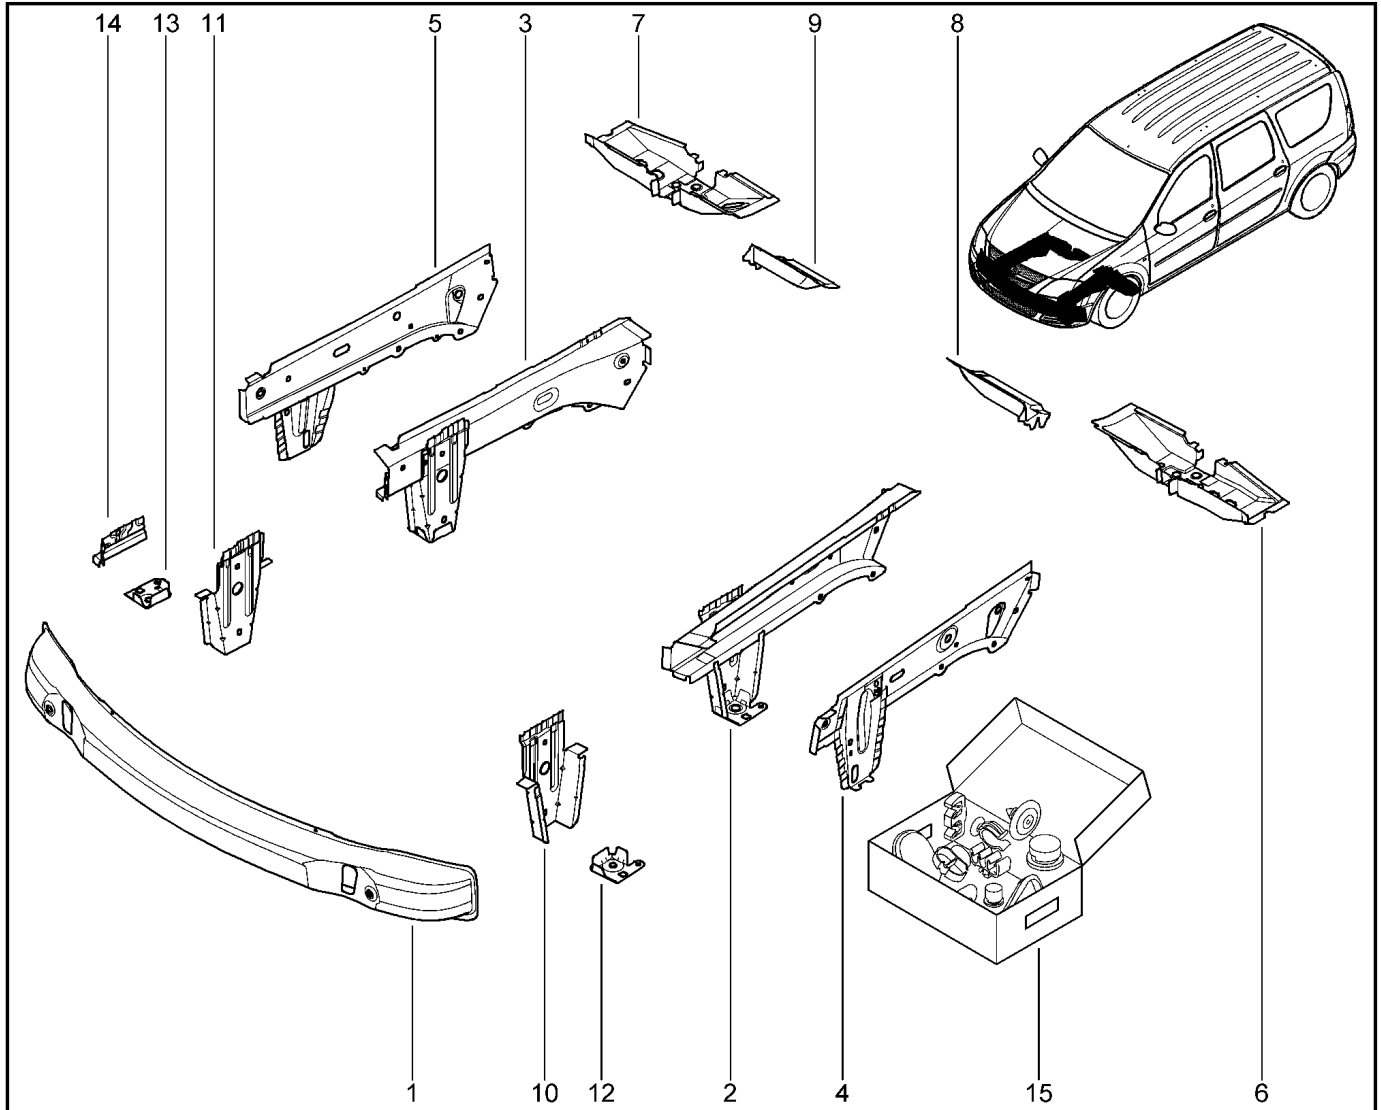

ЭЛЕМЕНТЫ НИЖНИЕ ПЕРЕДНИЕ

411010

KS015-41		KSOY5-42		RS015-41		RSOY5-42		FS015-40		FS015-41	
№ поз.	№ извещ. об изм.	Дата выпуска изв.	Вкл. в з/ч	Номер детали	Вариант	Применяемость	Кол.	Наименование			
1			+	6001551322			1	Поперечина передка наружная нижняя			
2			+	751118394R			1	Передняя часть лонжерона среднего левого в сборе			
3			+	751103319R			1	Передняя часть лонжерона переднего правого в сборе			
4			+	751336085R			1	Накладка лонжерона			
5			+	751321765R			1	Накладка лонжерона			
6			+	674076763R			1	Передняя боковая поперечина центральной части пола, левая в сборе			
7			+	674065698R			1	Передняя боковая поперечина центральной части пола, правая в сборе			
8			+	6001546727			1	Узел заднего крепления переднего подрамника, левый			
9			+	6001546727			1	Узел заднего крепления переднего подрамника, правый			
10			+	759230307R			1	Передний узел крепления подрамника подвески, левый