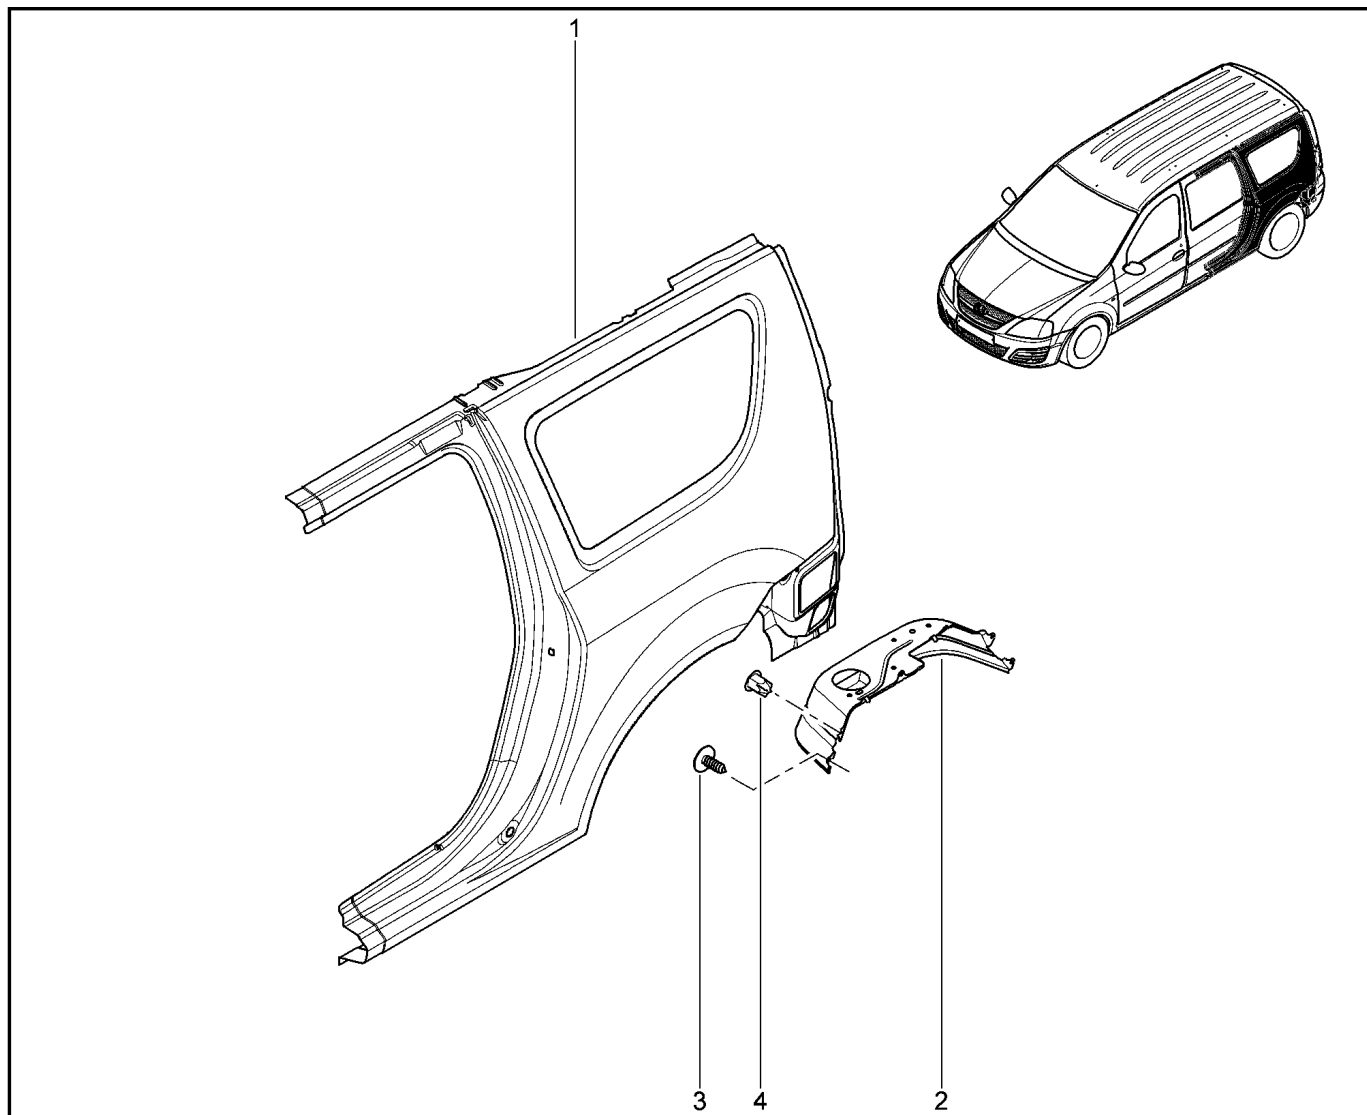

БОКОВИНА ЗАДНЯЯ ЛЕВАЯ

430210

		KS015-41	KSOY5-42	RS015-41	RSOY5-42	FS015-40	FS015-41		
№ поз.	№ извещ. об изм	Дата выпуска изв	Вкл. в з/ч	Номер детали	Вариант	Применяемость	Кол.	Наименование	
1			+	6001548804			1	Панель заднего крыла в сборе	
1			+	6001548806			1	Панель заднего крыла в сборе	
2			+	767K13863R			1	Кронштейн в сборе левый	
3			+	7703016594			1	Большой саморез с полукруглой головкой	
4			+	7703081184			1	Клипса крепления кронштейна