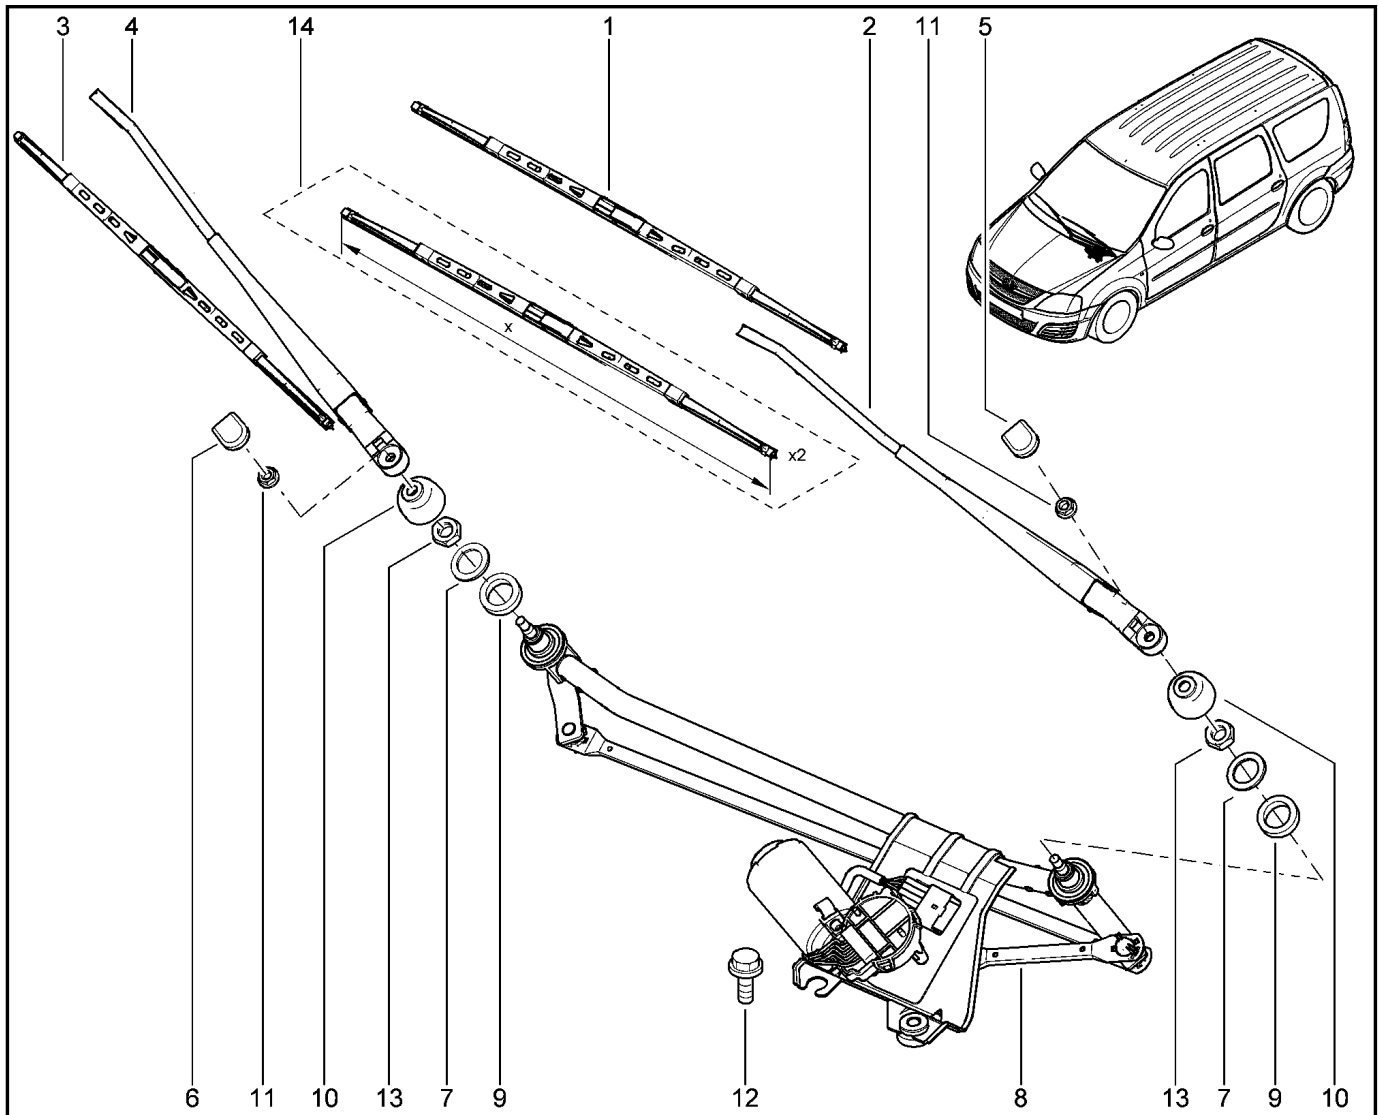

СТЕКЛООЧИСТИТЕЛЬ ЛОБОВОГО СТЕКЛА

850110

KS015-41		KSOY5-42		RS015-41		RSOY5-42		FS015-40		FS015-41	
№ поз.	№ извещ. об изм	Дата выпуска изв	Вкл. в з/ч	Номер детали	Вариант	Применяемость	Кол.	Наименование			
13			+	6001550800			1	Гайка крепления штуцера привода стеклоочистителя веерного стекла			
14			+	288901158R			1	Комплект щеток стеклоочистителя