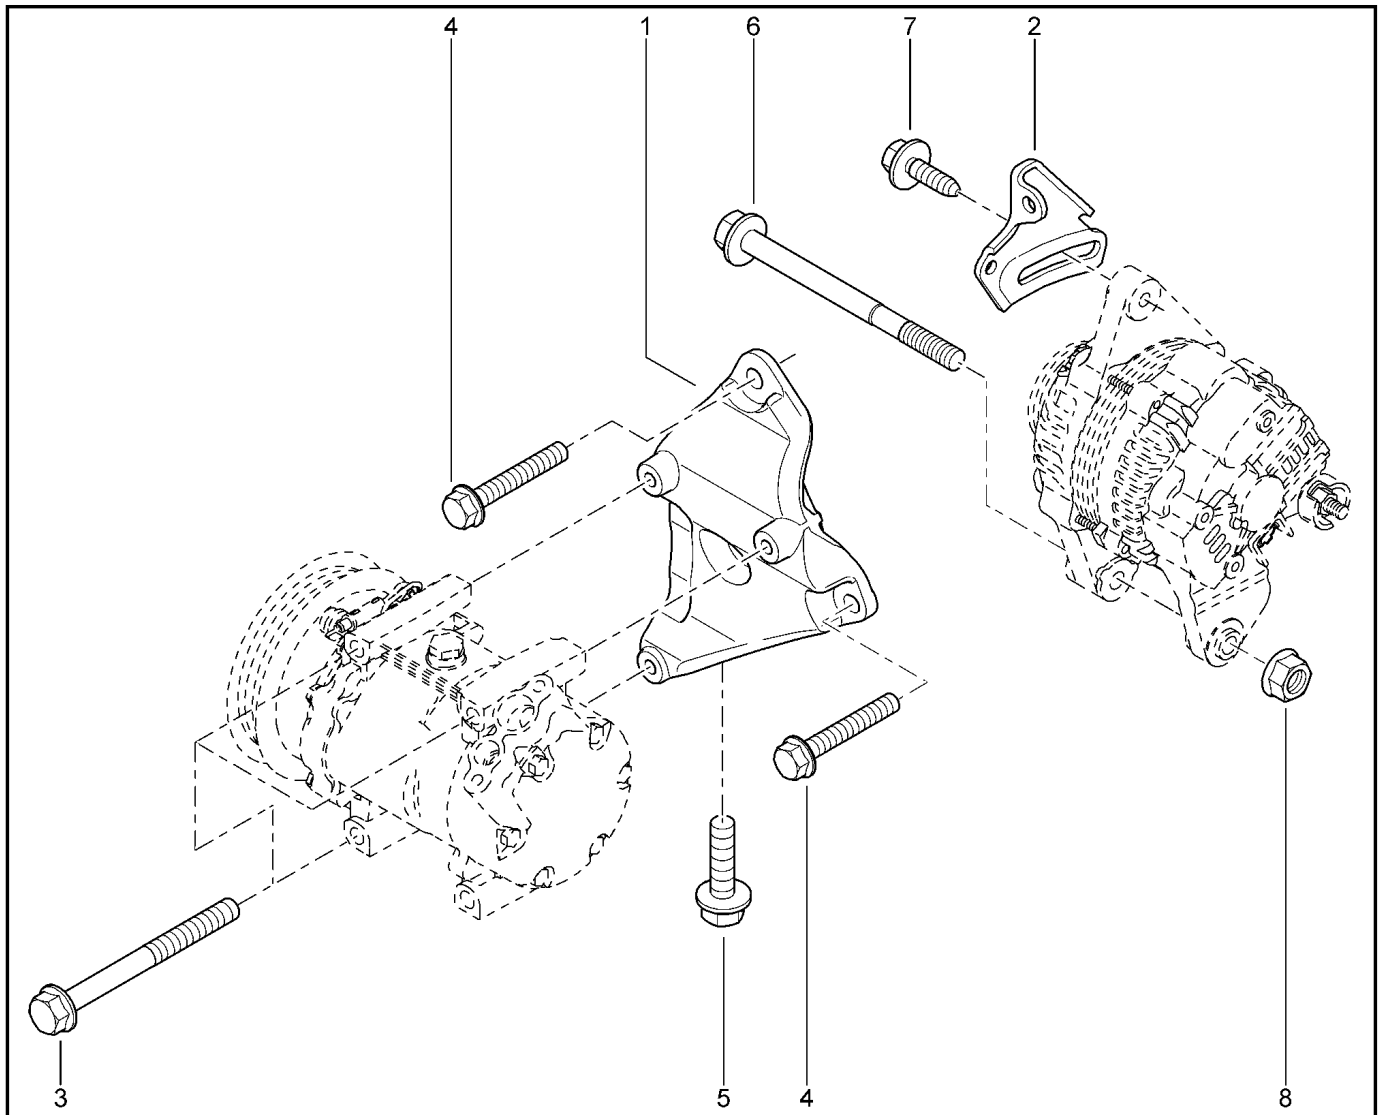

КРОНШТЕЙН НАВЕСНОГО ОБОРУДОВАНИЯ [8 КЛ]

152117

KS015-41		KSOY5-42		RS015-41		RSOY5-42		FS015-40		FS015-41	
№ поз.	№ извещ. об изм	Дата выпуска изв	Вкл. в з/ч	Номер детали	Вари ант	Применяемость	Кол.	Наименование			
1			+	8200403076		без кондиционера	1	Кронштейн компрессора кондиционера			
2			+	6001548023		без кондиционера	1	Кронштейн генератора			
3			+	7703002209		с ГУР	1	Болт шестигранный с буртиком М			
4			+	7703002690		без кондиционера	1	Болт шестигранный с буртиком М			
5			+	7703002949		без кондиционера	1	Болт шестигранный с буртиком			
6			+	7703002855		без кондиционера	1	Болт шестигранный с буртиком			
7			+	7703602268		без кондиционера	1	Болт шестигранный с буртиком			
8			+	7703033148		без кондиционера	1	Гайка шестигранная с буртиком М