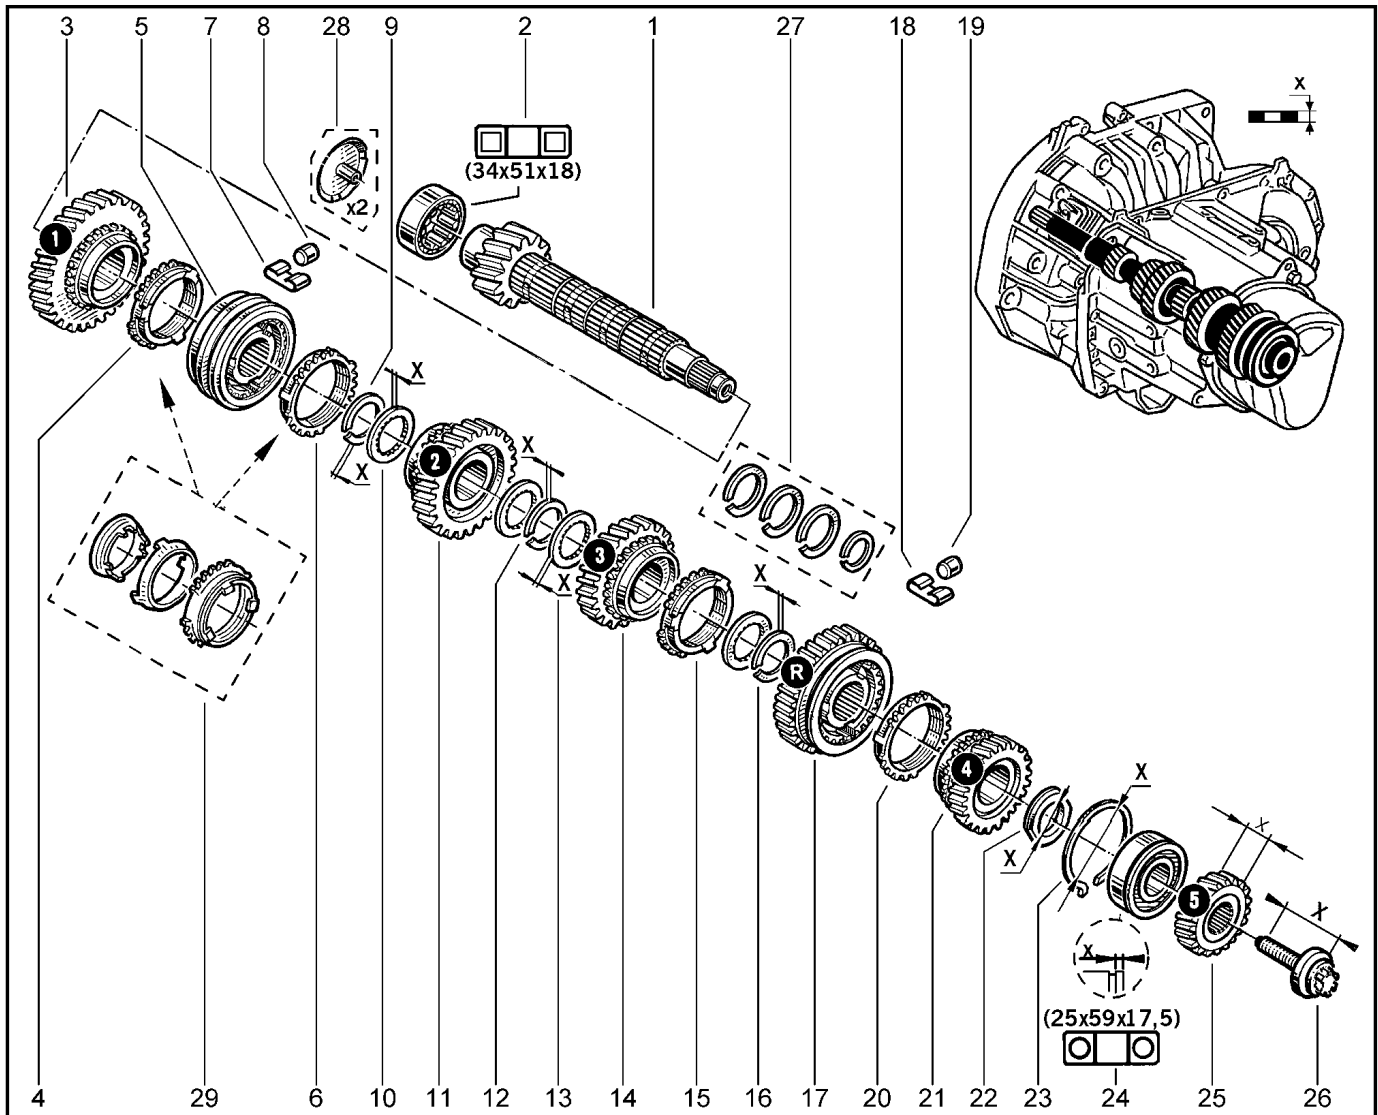

ВАЛ ВТОРИЧНЫЙ КПП

214016

KS015-41		RS015-41		FS015-40		FS015-41		
№ поз.	№ извещ. об изм	Дата выпуска изв	Вкл. в з/ч	Номер детали	Вариант	Применяемость	Кол.	Наименование
16			+	7703066376			1	Стопорное кольцо Ø 32
17			+	7701717112			1	Ступица муфты скольжения синхронизатора
18			+	7700737092			1	Пружина синхронизатора
19			+	8200117217			1	Ролик синхронизатора
20			+	8200302435			1	Блокирующее кольцо синхронизатора
21			+	8200916114			1	Шестерня четвертой передачи
22			+	7700115628			1	Шайба упорная
23			+	8200299285			1	Стопорное кольцо
24			+	8200471327			1	Шариковый подшипник
25			+	8200607980			1	Фиксированная шестерня пятой передачи
26			+	8200110072			1	Болт заднего конца вторичного вала
27			+	7701462576			1	Стопорное кольцо
28			+	7701474862			1	Маслоотражатель
29			+	7701474771			1	Кольцо синхронизатора первой передачи