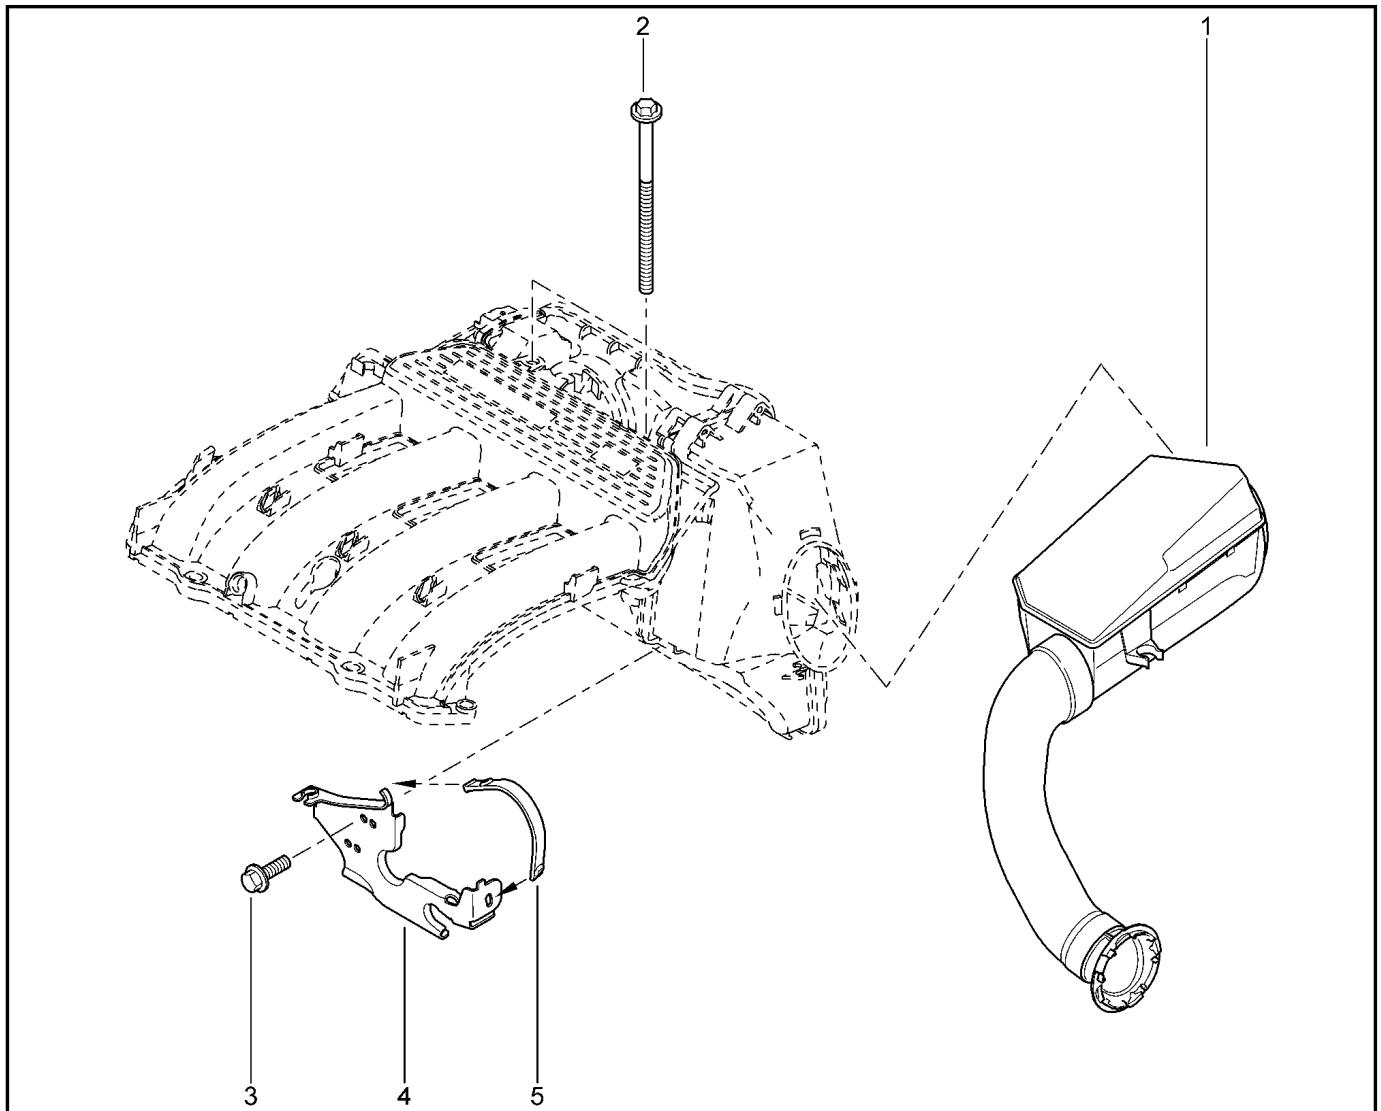

ФИЛЬТР ВОЗДУШНЫЙ

136340

KS015-41		KSOY5-42		RS015-41		RSOY5-42		FS015-40		FS015-41	
№ поз.	№ извещ. об изм.	Дата выпуска изв.	Вкл. в з/ч	Номер детали	Вариант	Применяемость	Кол.	Наименование			
1			+	6001548863			1	Резонатор в сборе			
2			+	7703002878			1	Болт крепления с буртиком			
3			+	7703602192			1	Болт шестигранный с буртиком			
4			+	7700115021			1	Кронштейн крепления воздушного фильтра			
5			+	7700108056			1	Ленточный хомут