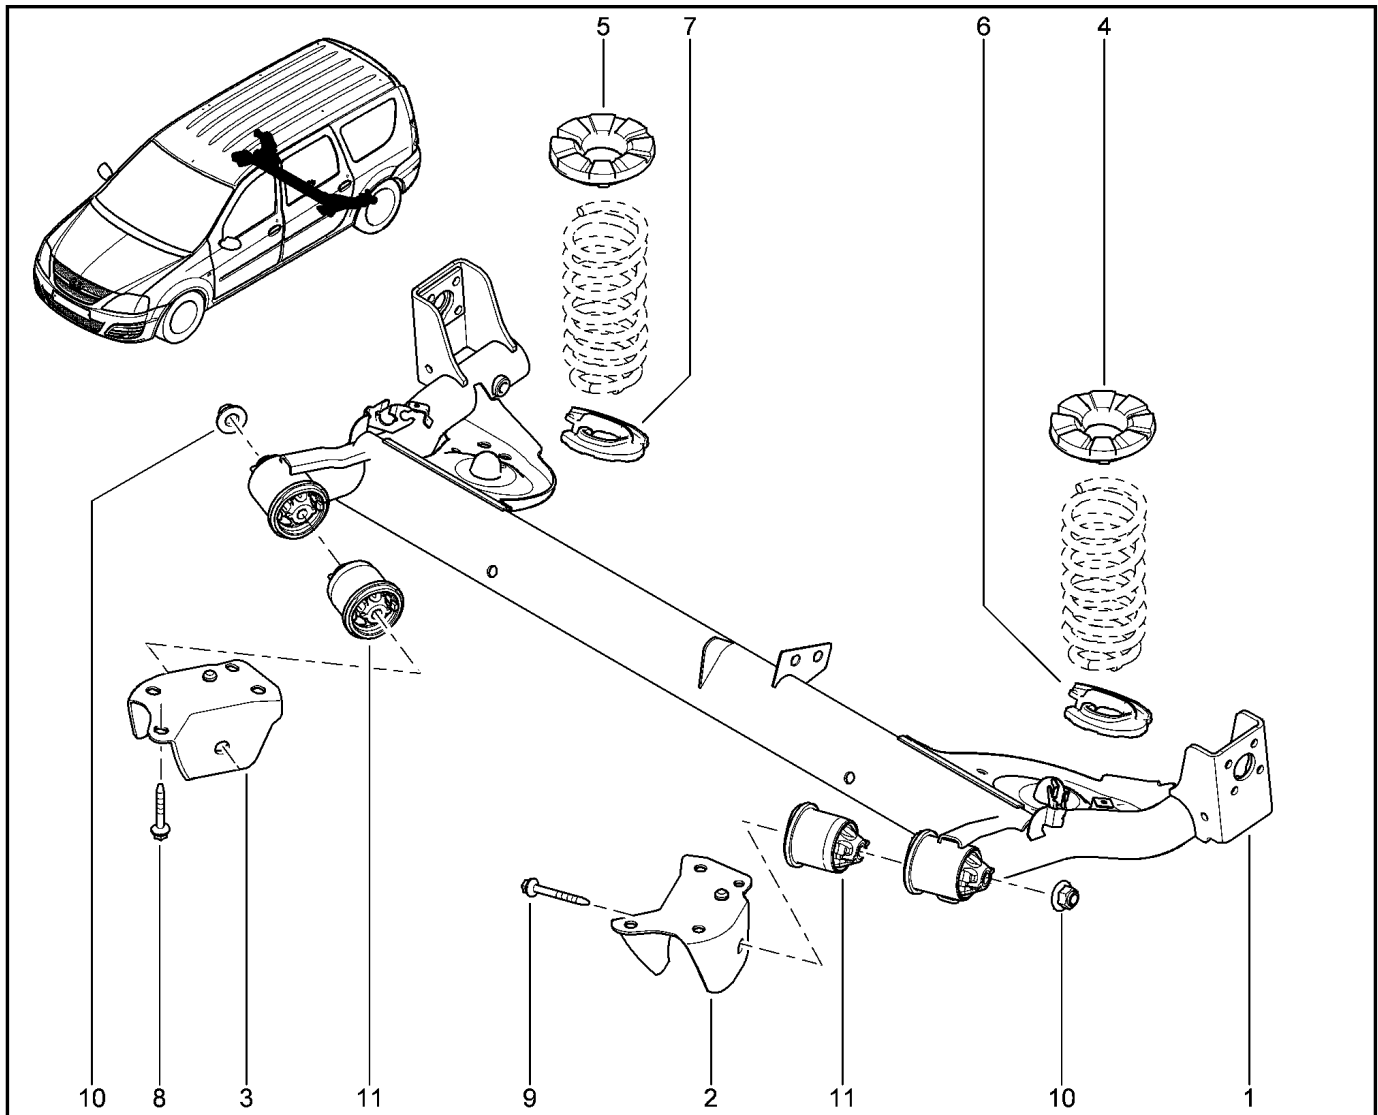

БАЛКА ЗАДНЯЯ

330410

KS015-41		KSOY5-42		RS015-41		RSOY5-42		FS015-40		FS015-41	
№ поз.	№ извещ. об изм	Дата выпуска изв	Вкл. в з/ч	Номер детали	Вари ант	Применяемость	Кол.	Наименование			
1			+	430004469R			1	Задняя подвеска в сборе с рычагом			
2			+	6040221349			1	Кронштейн крепления рычага задней подвески левый			
3			+	6040221350			1	Кронштейн крепления рычага задней подвески правый			
4			+	6001547495			1	Прокладка пружины задней подвески верхняя			
5			+	6001547495			1	Прокладка пружины задней подвески верхняя			
6			+	6001548952			1	Прокладка нижняя левой пружины заднего сиденья			
7			+	6001548952			1	Прокладка нижняя правой пружины заднего сиденья			
8			+	7703602330			1	Болт шестигранный с буртиком и шайбой			
9			+	7703602256			1	Болт шестигранный с буртиком и			
10			+	7703034274			1	Гайка шестигранная с буртиком			
11			+	6001549989			1	Втулка задней подвески