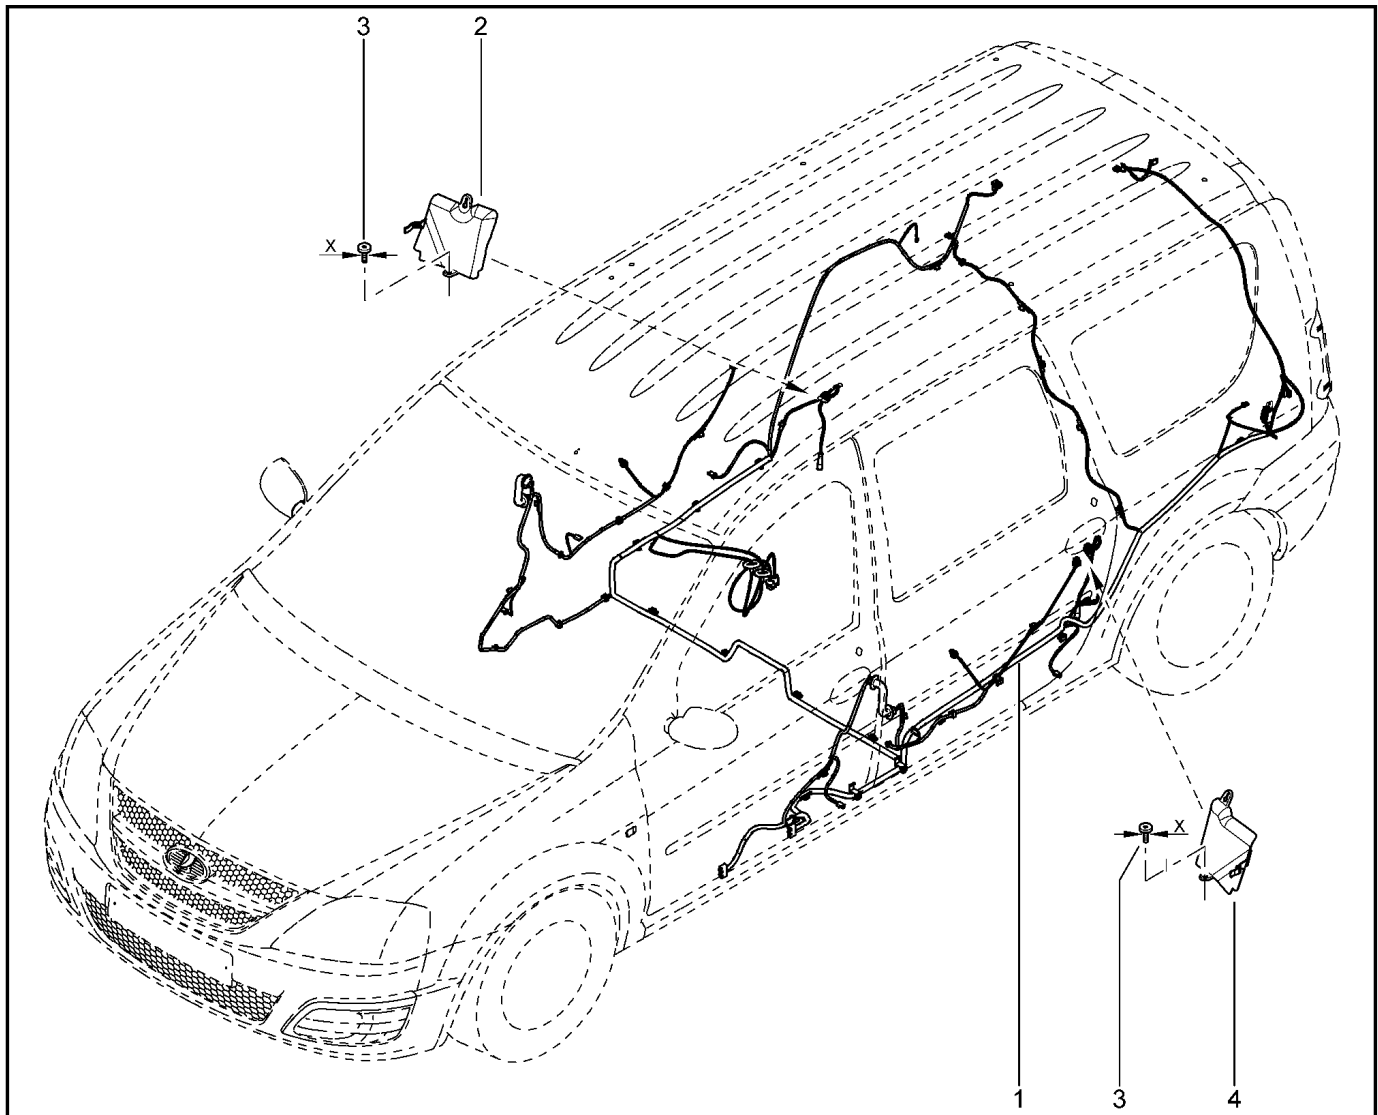

ЖГУТЫ ПРОВОДОВ САЛОНА

885011

KS015-41		KSOY5-42		RS015-41		RSOY5-42		FS015-40		FS015-41	
№ поз.	№ извещ. об изм	Дата выпуска изв	Вкл. в з/ч	Номер детали	Вариант	Применяемость	Кол.	Наименование			
1			+	241632021R			1	Жгут проводов задний			
1			+	241635862R			1	Жгут проводов задний			
1			+	241636738R			1	Жгут проводов задний			
1			+	241637467R			1	Жгут проводов задний			
2			+	8200476756		с АБС	1	Защита жгута проводов к датчику АБС внутренняя правая			
3			+	7703008162		с АБС	1	Большой болт с полукруглой головкой			
4			+	8200575699		с АБС	1	Защита жгута проводов к датчику АБС внутренняя левая