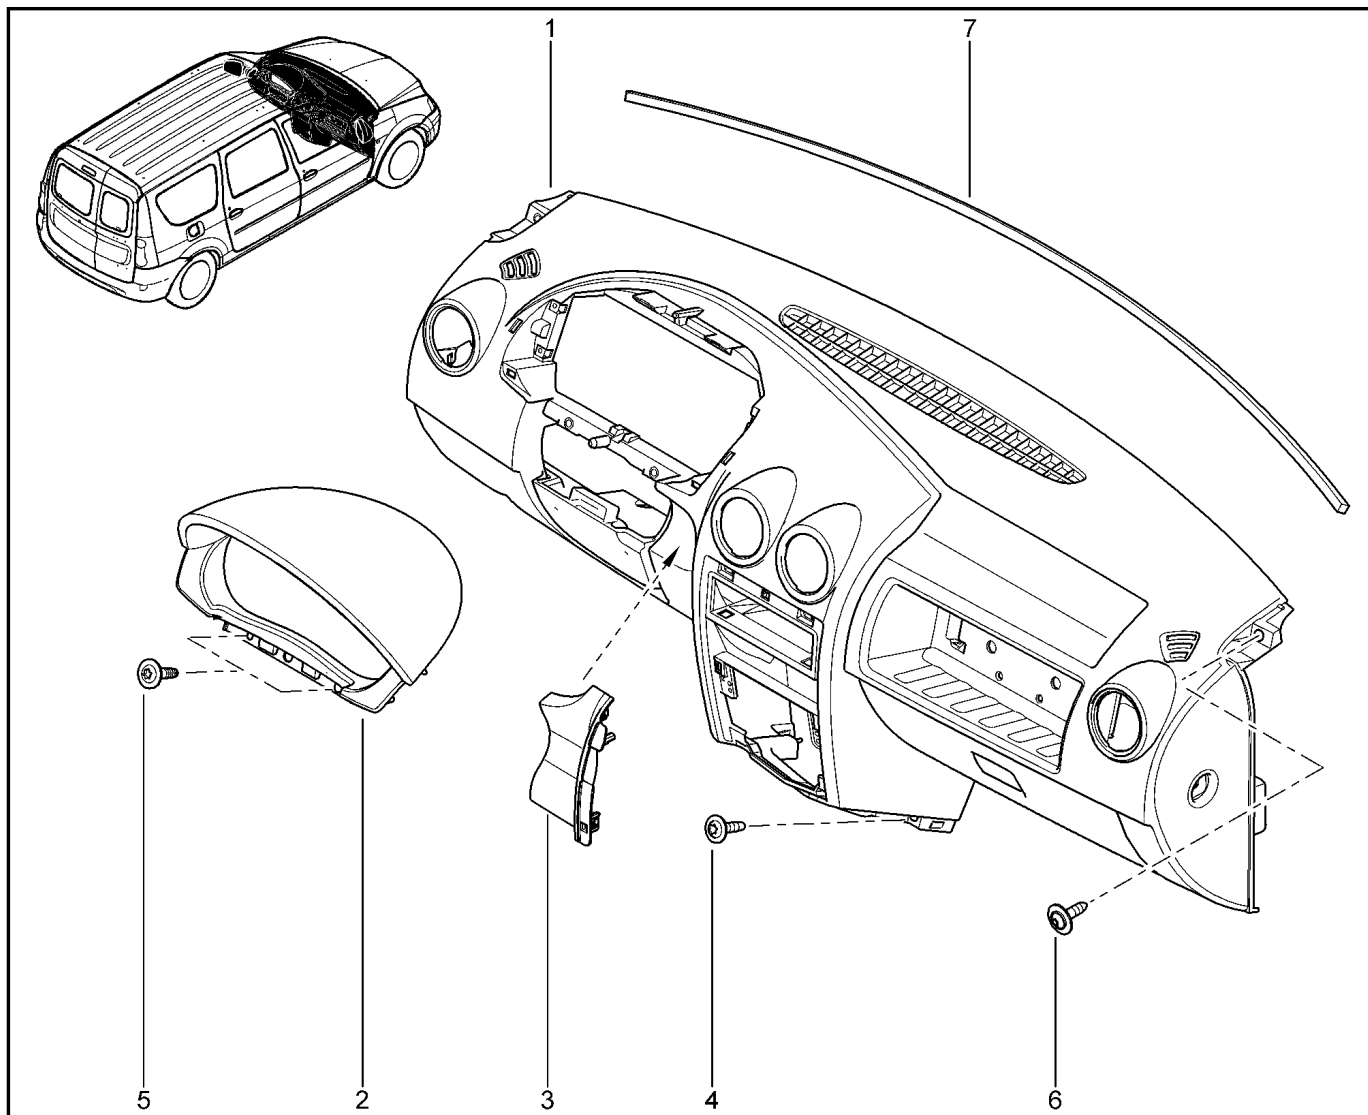

ПАНЕЛЬ ПРИБОРОВ

570110

KS015-41		KSOY5-42		RS015-41		RSOY5-42		FS015-40		FS015-41	
№ поз.	№ извещ. об изм	Дата выпуска изв	Вкл. в з/ч	Номер детали	Вариант	Применяемость	Кол.	Наименование			
1			+	6001547577		с ПБП	1	Панель приборов			
1			+	6001548280		без ПБП	1	Панель приборов			
2			+	6001548280			1	Козырек комбтнации инструментов			
3			+	681042155R		Цвет интерьера - Карбон	1	Облицовка панели приборов			
3			+	8200739445		Цвет интерьера - Тропик	1	Облицовка панели приборов			
3			+	8200773510		Цвет интерьера - Мокка	1	Облицовка панели приборов			
4			+	7703026056			1	Большой резьбовыдавливающий болт			
5			+	7703016592			1	Большой саморез с полукруглой головкой			
6			+	7703026064			1	Большой резьбовыдавливающий болт			
7			+	683106448R			1	Уплотнитель панели приборов			