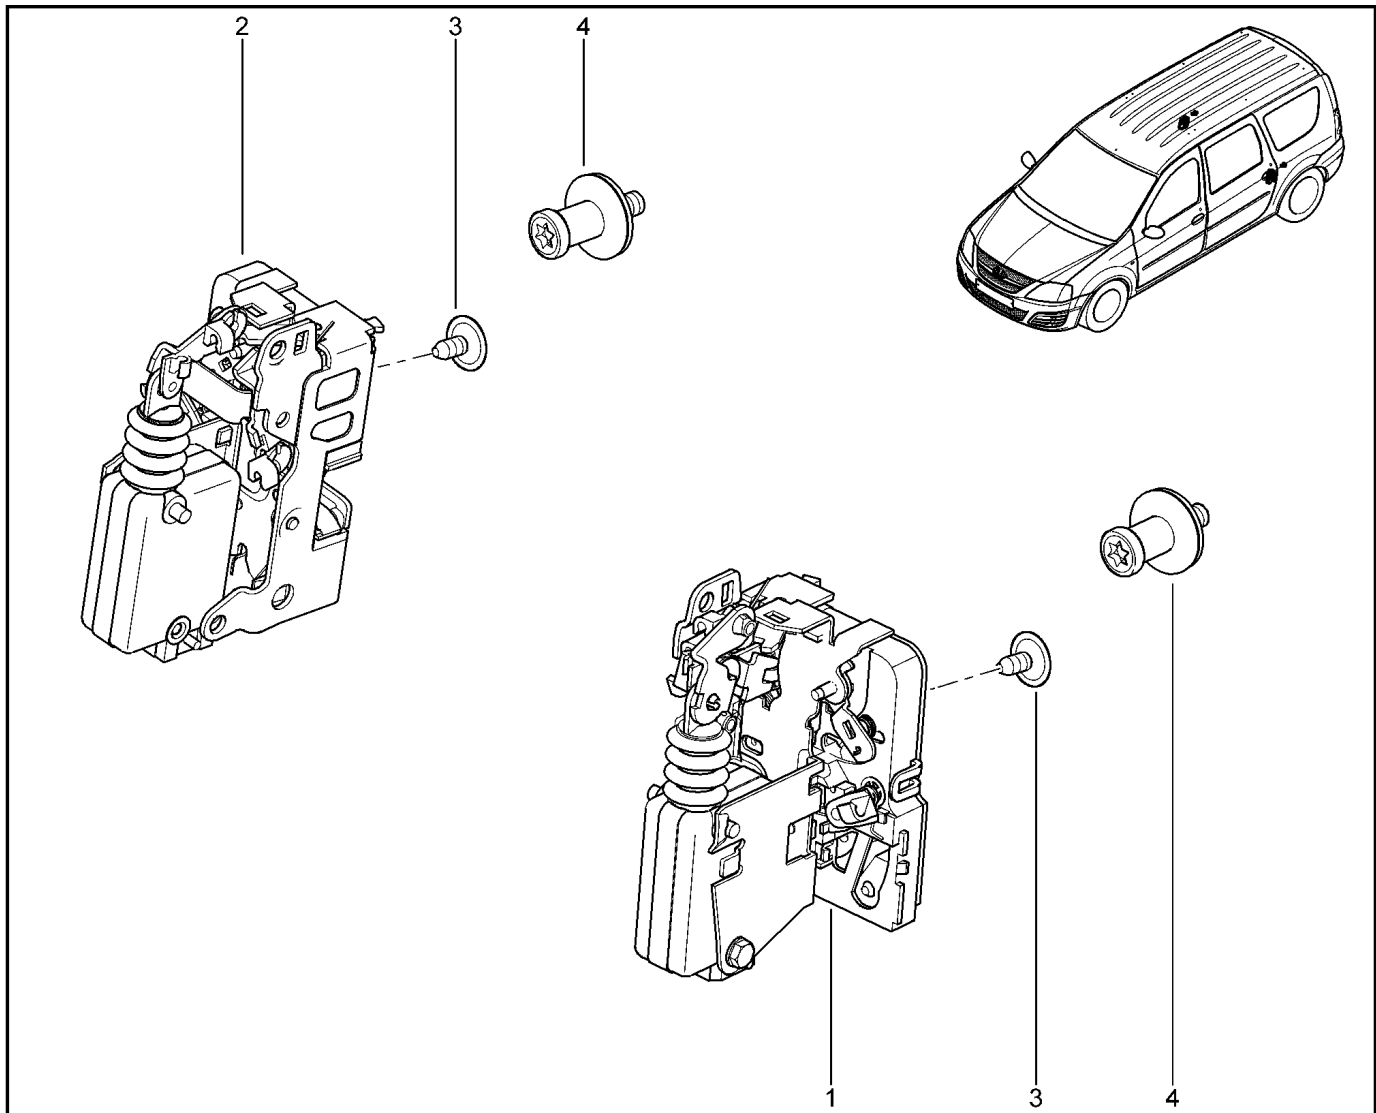

ЗАМКИ ЗАДНИХ ДВЕРЕЙ

502010

KS015-41		KSOY5-42		RS015-41		RSOY5-42		FS015-40		FS015-41	
№ поз.	№ извещ. об изм	Дата выпуска изв	Вкл. в з/ч	Номер детали	Вариант	Применяемость	Кол.	Наименование			
1			+	8200928484			1	Замок двери ЗЛ с электроприводом			
2			+	8200928481			1	Замок двери ЗП с электроприводом			
3			+	7703006229			1	Винт с цилиндрической головкой и сферой			
4			+	825700416R			1	Фиксаторзамка боковой двери