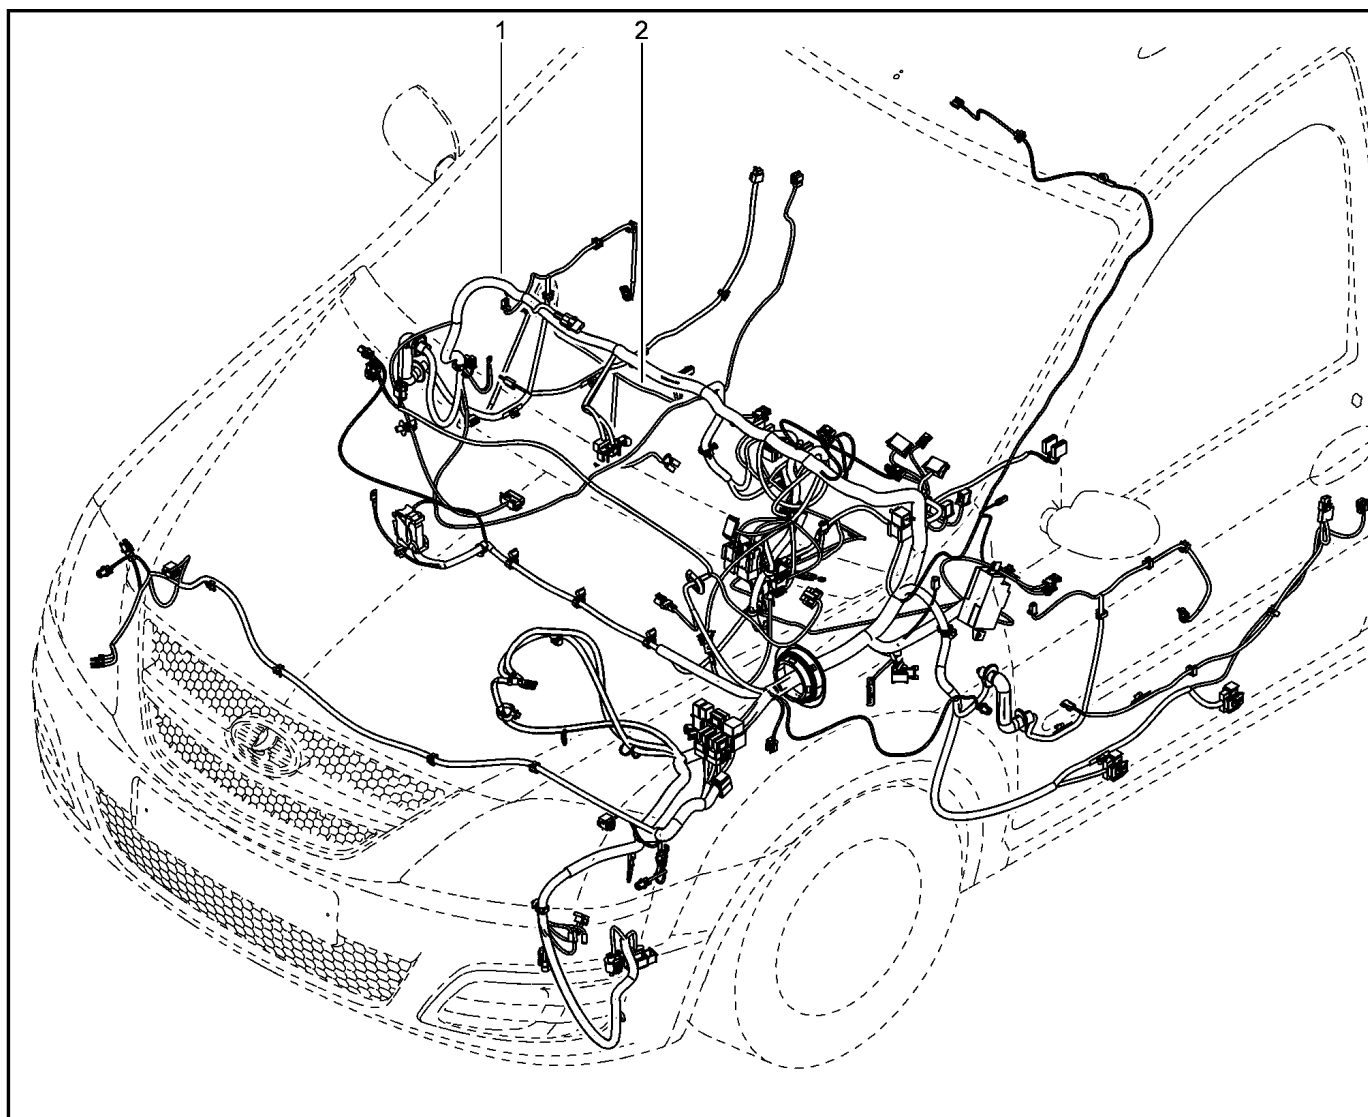

ЖГУТЫ ПРОВОДОВ ПАНЕЛИ ПРИБОРОВ

885110

KS015-41		KSOY5-42		RS015-41		RSOY5-42		FS015-40		FS015-41	
№ поз.	№ извещ. об изм	Дата выпуска изв	Вкл. в з/ч	Номер детали	Вариант	Применяемость	Кол.	Наименование			
1			+	240181861R			1	Жгут проводов панели приборов			
1			+	240185068R		замки дверей без электропривода	1	Жгут проводов панели приборов			
1			+	240185185R		замки дверей с функцией "центральный замок"	1	Жгут проводов панели приборов			
1			+	240186518R		без боковой подушки безопасности	1	Жгут проводов панели приборов			
1			+	240187770R			1	Жгут проводов панели приборов			
1			+	240188509R		с боковой подушкой безопасности	1	Жгут проводов панели приборов			
1			+	240189586R			1	Жгут проводов панели приборов			
2			+	240188795R			1	Жгут проводов вещевого ящика