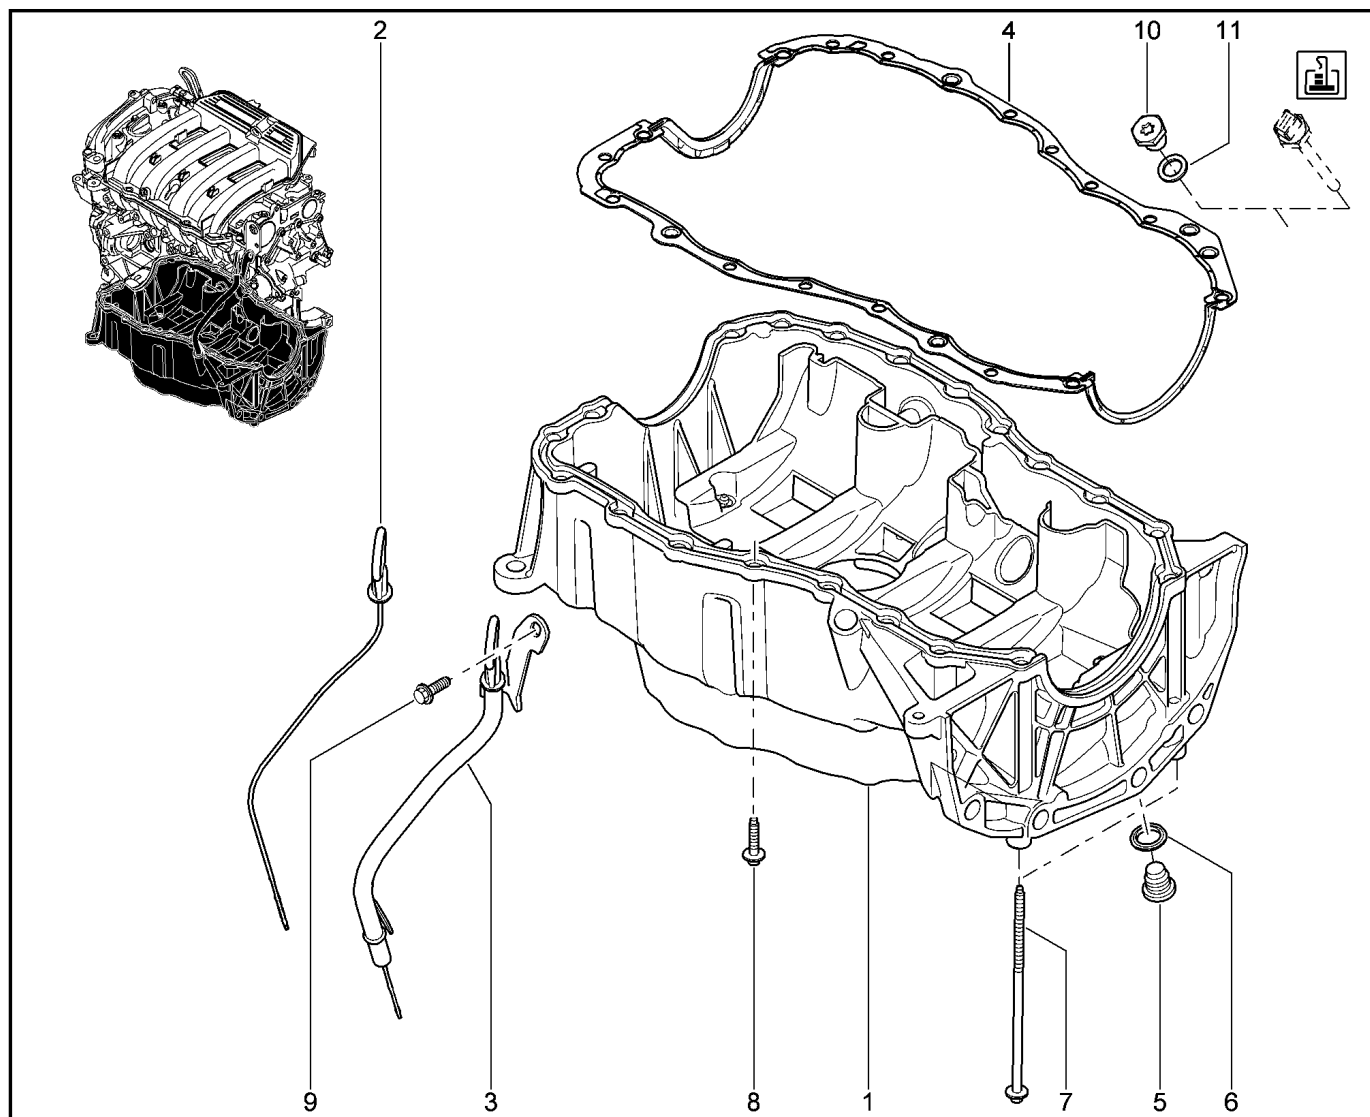

ДВИГАТЕЛЬ [16 КЛ] (КАРТЕР)

105012

		KS015-41	KSOY5-42	RS015-41	RSOY5-42	FS015-40	FS015-41		
№ поз.	№ извещ. об изм	Дата выпуска изв	Вкл. в з/ч	Номер детали	Вариант	Применяемость	Кол.	Наименование	
1			+	7711120025			1	Масленный картер	
2			+	7701067122			1	Масляный щуп	
3			+	8200666287			1	Щуп масляный в сборе	
4			+	7700273486			1	Провкладка масляного картера	
5			+	7703075348			1	Пробка с квадратным гнездом	
6			+	110265505R			1	Шайба маслоотражательная	
7			+	8200635080			1	Болт крепления масляного картера	
8			+	8200635079			1	Болт крепления масляного картера	
9			+	7703002647			1	Болт шестигранный с буртиком	
10			+	7703075343			1	Болт с шестигранной головкой	
11			+	7703062012			1	Уплотнение