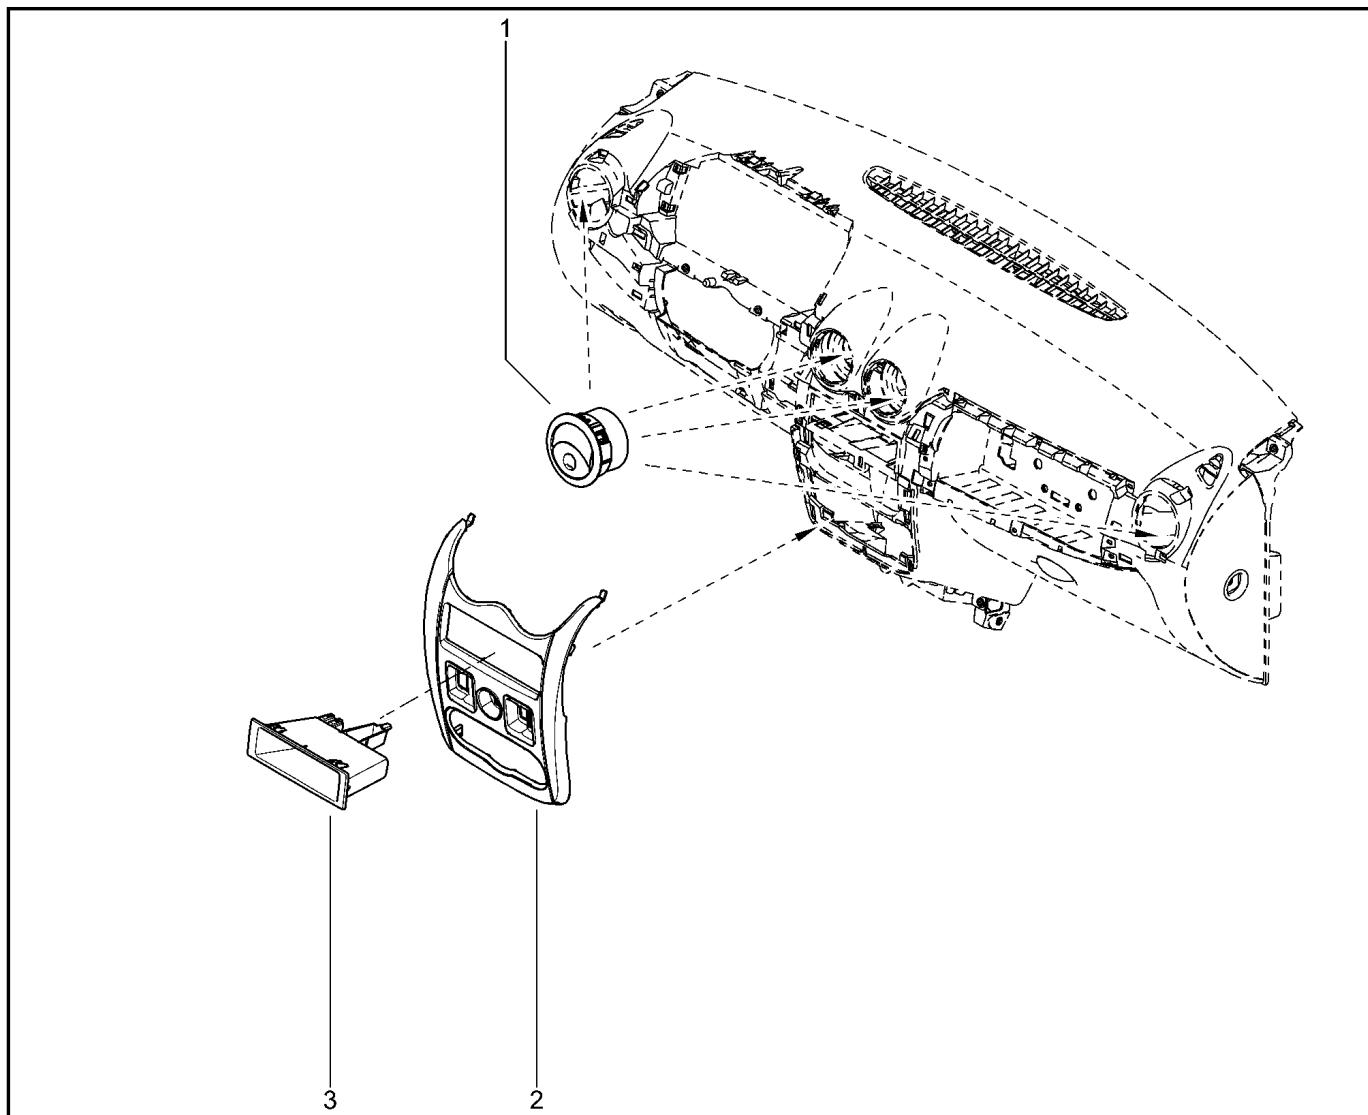

НАКЛАДКА КОНСОЛИ

572015

KS015-41		KSOY5-42		RS015-41		RSOY5-42		FS015-40		FS015-41	
№ поз.	№ извещ. об изм	Дата выпуска изв	Вкл. в з/ч	Номер детали	Вариант	Применяемость	Кол.	Наименование			
1			+	8200212480			1	Дефлектор панели приборов			
1			+	8200817797			1	Дефлектор панели приборов			
2			+	8450000264			1	Центральная накладка панели приборов			
2			+	8450000285		Цвет интерьера - Тропик	1	Центральная накладка панели приборов			
2			+	8450000287		Цвет интерьера - Карбон	1	Центральная накладка панели приборов			
2			+	8450000288			1	Центральная накладка панели приборов			
3			+	684759889R			1	Коробка отверстия под аудиоаппарат