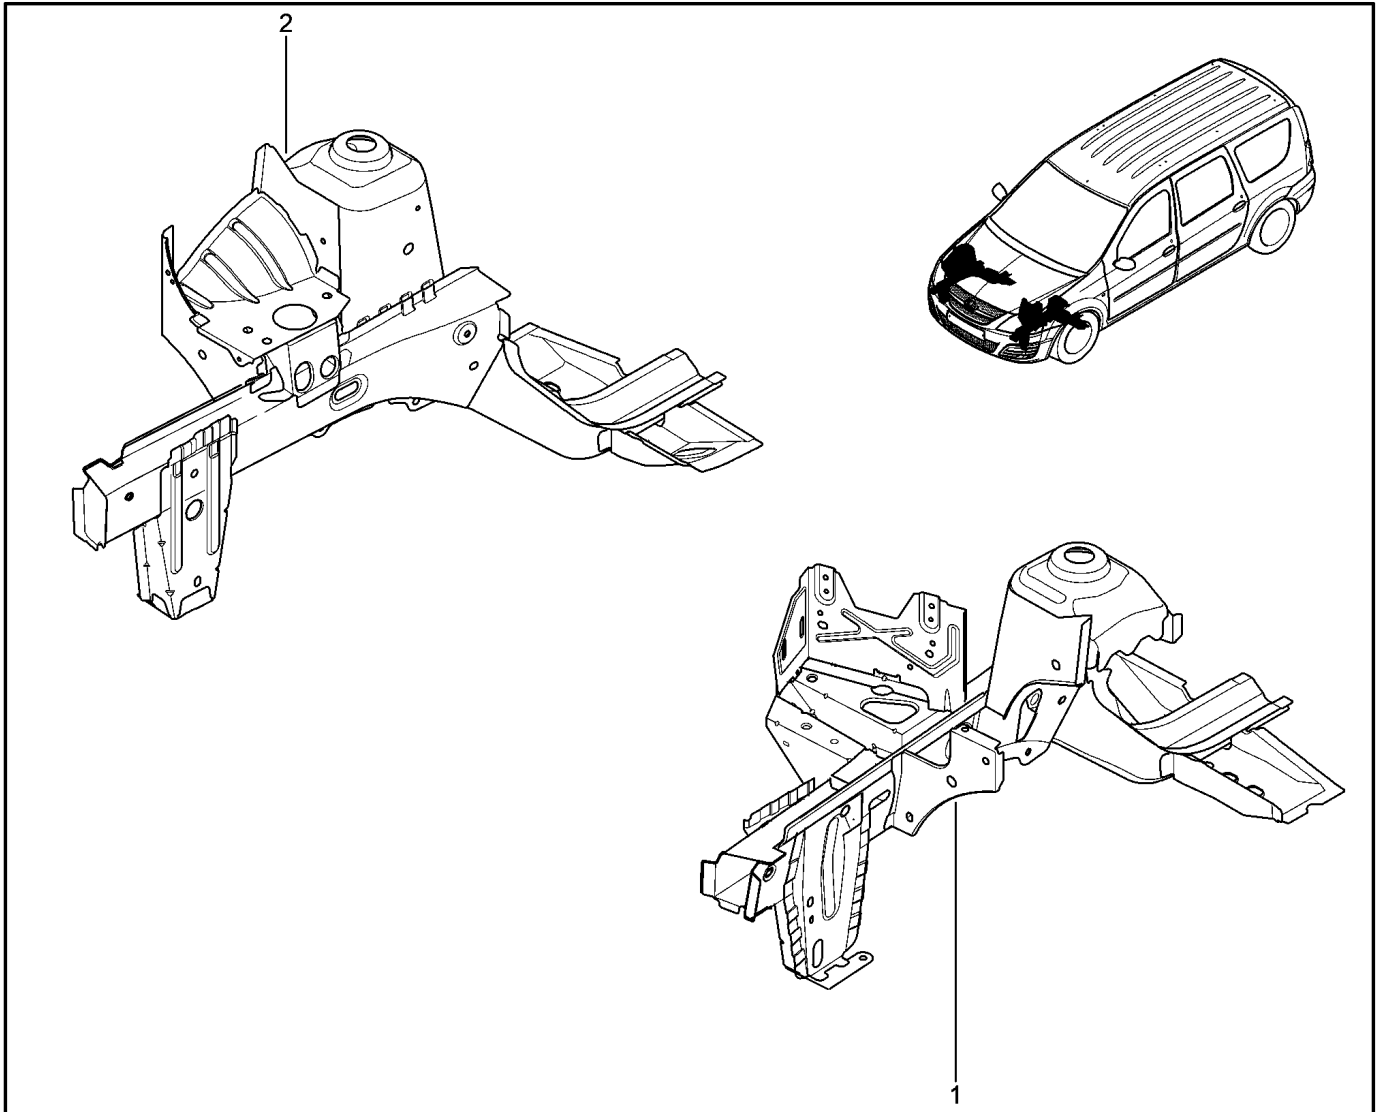

БРЫЗГОВИК С ЛОНЖЕРОНОМ

401010

KS015-41		KSOY5-42		RS015-41		RSOY5-42		FS015-40		FS015-41	
№ поз.	№ извещ. об изм	Дата выпуска изв	Вкл. в з/ч	Номер детали	Вариант	Применяемость	Кол.	Наименование			
1			+	6001548849			1	Лонжерон (рызговик) передний левый в сборе			
2			+	641006141R			1	Лонжерон (рызговик) передний правый в сборе