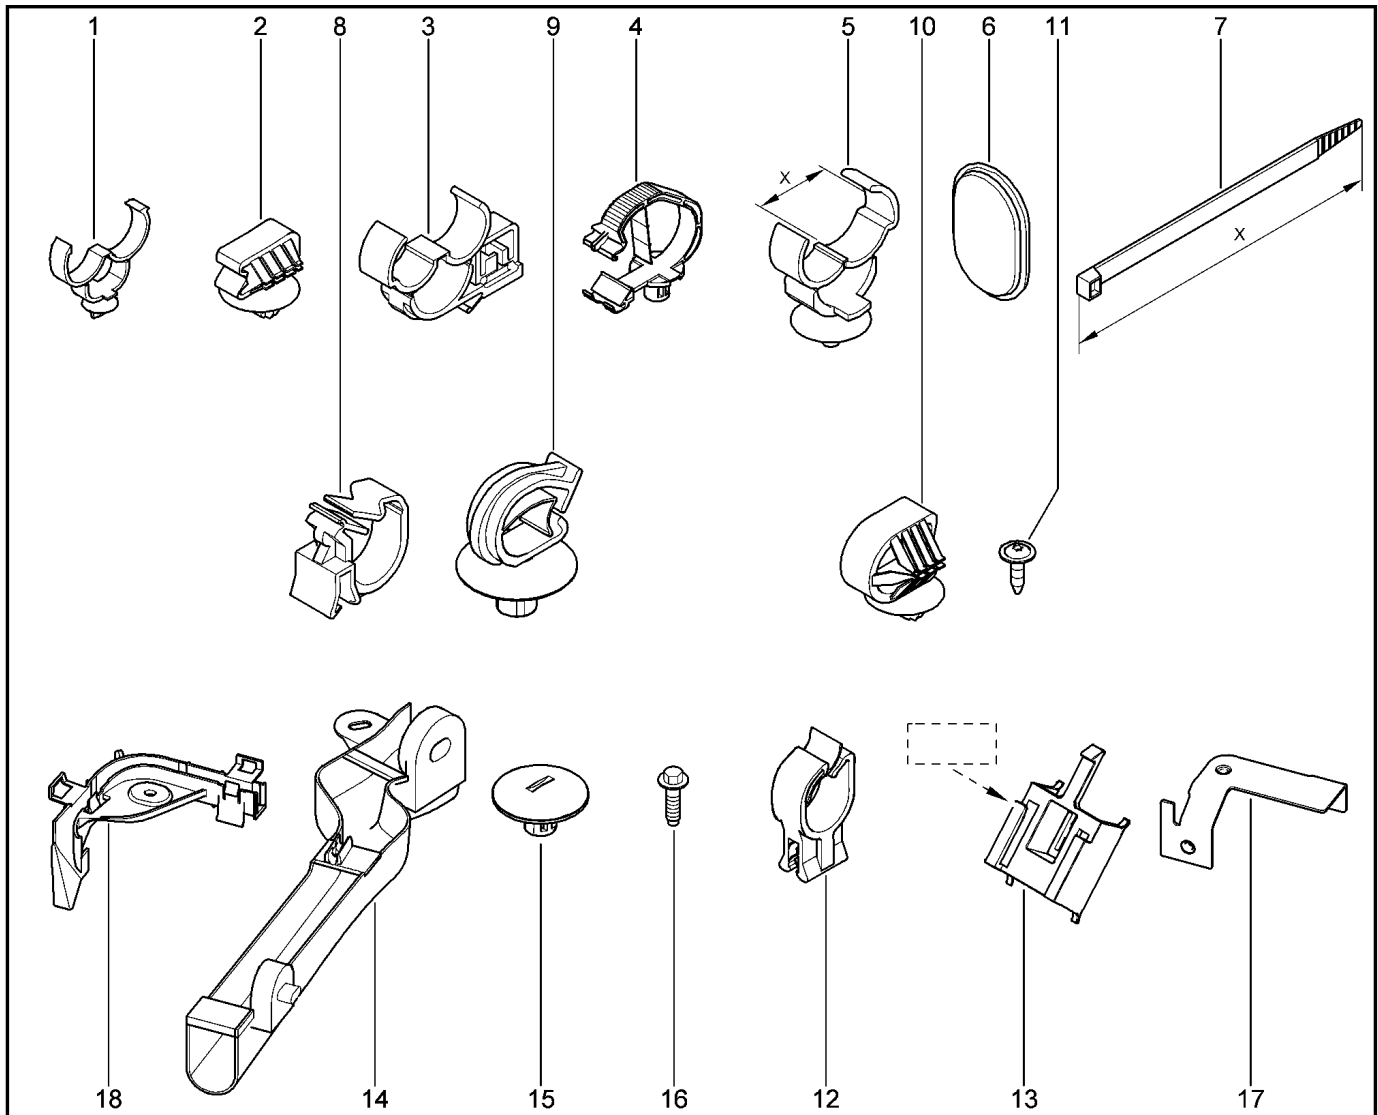

СКОБКИ

885080

		KS015-41	KSOY5-42	RS015-41	RSOY5-42	FS015-40	FS015-41		
№ поз.	№ извещ. об изм	Дата выпуска изв	Вкл. в з/ч	Номер детали	Вариант	Применяемость	Кол.	Наименование	
15			+	7703081227			1	Клипса крепления	
16			+	7703002809			1	Болт шестигранный с буртиком	
17			+	8200773145			1	Кронштейн крепления	
18			+	8200743195			1	Канал жгута проводов