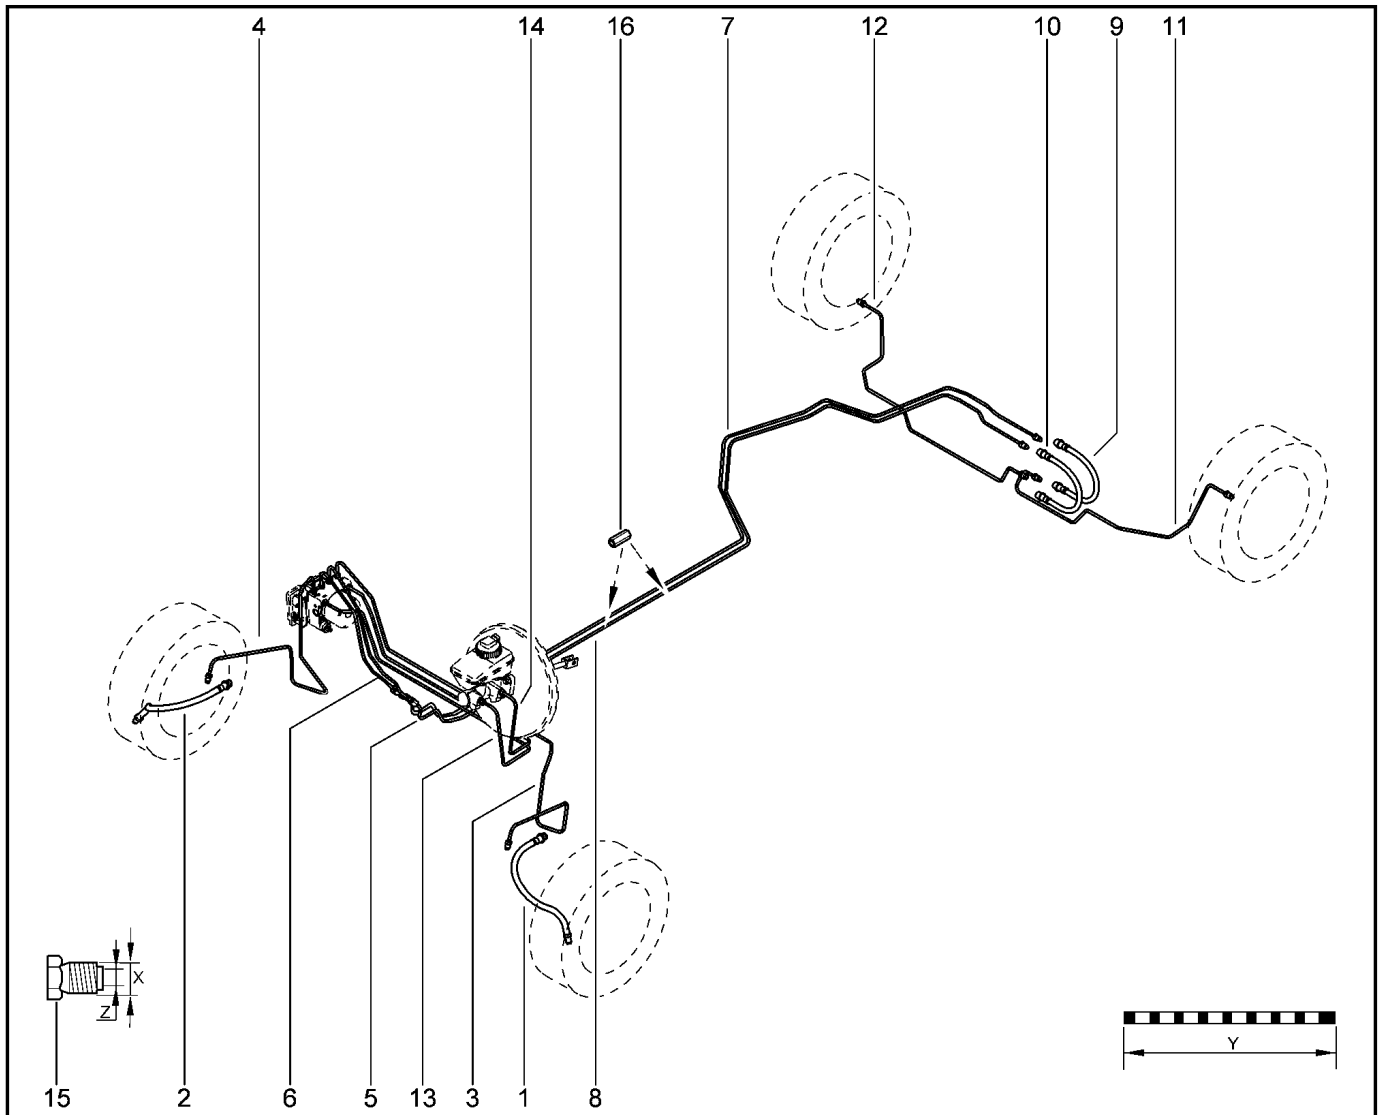

ШЛАНГИ И ТРУБКИ (ABS)

378710

KS015-41		KSOY5-42		RS015-41		RSOY5-42		FS015-40		FS015-41	
№ поз.	№ извещ. об изм	Дата выпуска изв	Вкл. в з/ч	Номер детали	Вари ант	Применяемость	Кол.	Наименование			
1			+	8200958352		с ABS	1	Шланг гибкий переднего тормоза			
2			+	8200958352		с ABS	1	Шланг гибкий переднего тормоза			
3			+	3801815000		с ABS	1	Тормозная трубка привода гидротормозов			
4			+	3801815000		с ABS	1	Тормозная трубка привода гидротормозов			
5			+	3801815000		с ABS	1	Тормозная трубка привода гидротормозов			
6			+	3801815000		с ABS	1	Тормозная трубка привода гидротормозов			
7			+	3801815000		с ABS	1	Тормозная трубка привода гидротормозов			
8			+	3801815000		с ABS	1	Тормозная трубка привода гидротормозов			
9			+	6001551097		с ABS	1	Шланг гибкий заднего тормоза			
10			+	6001551097		с ABS	1	Шланг гибкий заднего тормоза			
11			+	3801815000		с ABS	1	Тормозная трубка привода гидротормозов			
12			+	3801815000		с ABS	1	Тормозная трубка привода гидротормозов			
13			+	3801815000		с ABS	1	Тормозная трубка привода гидротормозов			
14			+	3801815000		с ABS	1	Тормозная трубка привода гидротормозов			
15			+	7701050050			1	Гайка накидная 10			
15			+	7701050051			1	Гайка накидная 12			
16			+	7701050052			1	Соединитель тормозных трубок