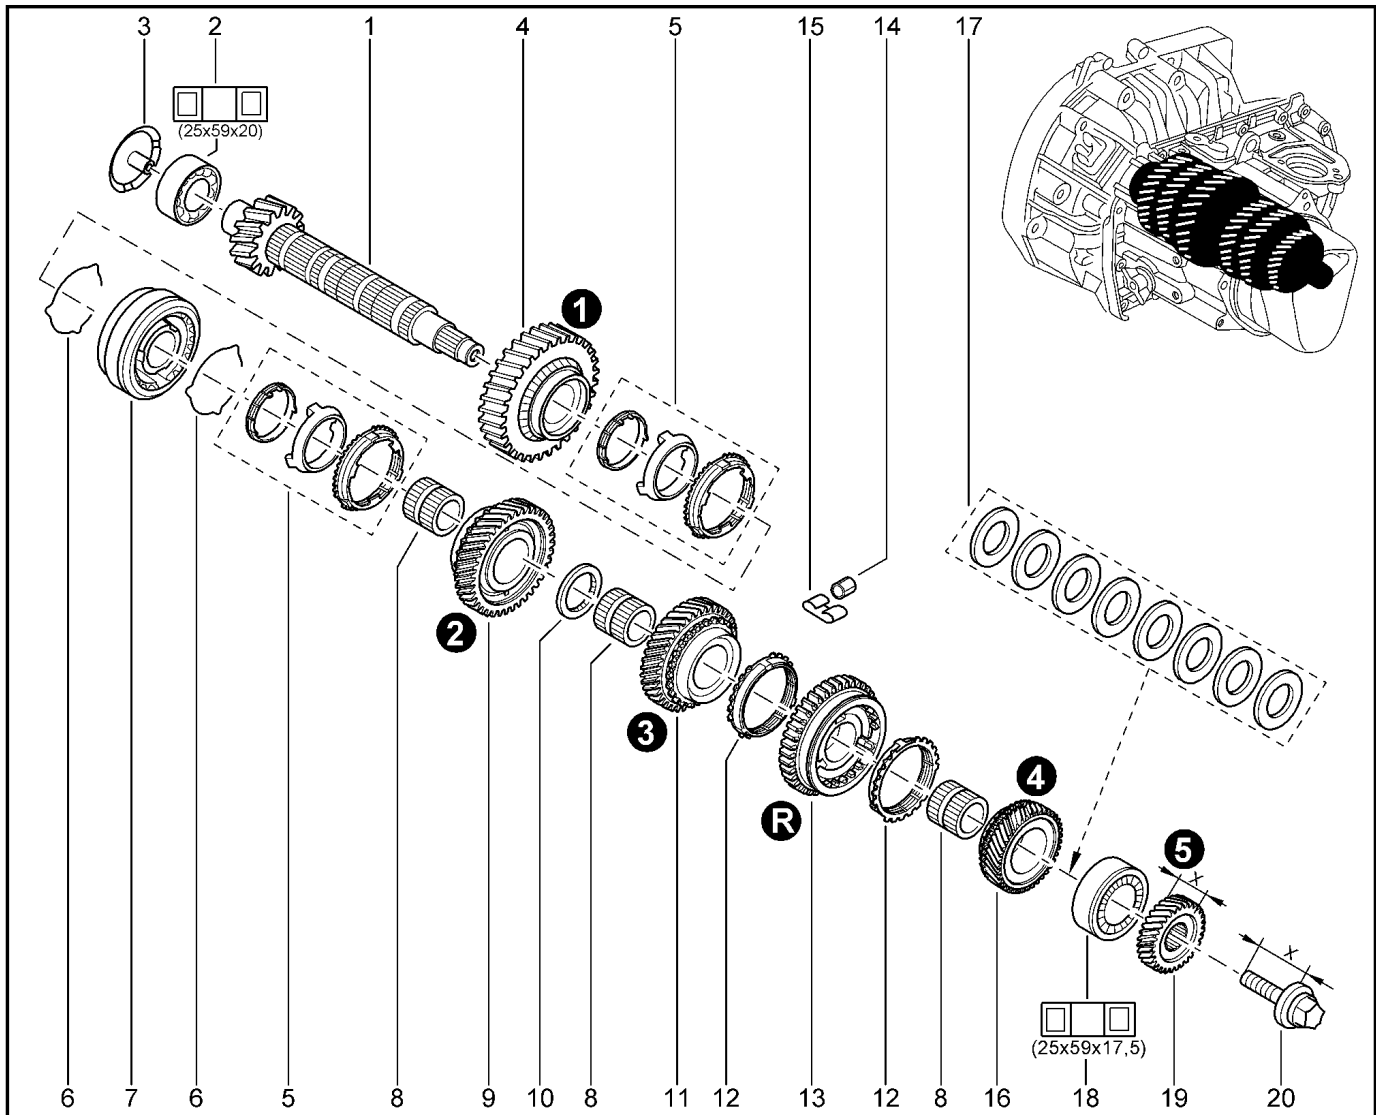

ВАЛ ВТОРИЧНЫЙ КПП

214011

KSOY5-42

RSOY5-42

№ поз.	№ извещ. об изм	Дата выпуска изв	Вкл. в з/ч	Номер детали	Вари ант	Применяемость	Кол.	Наименование
1			+	8200654088			1	Вал вторичный
1			+	8200654091			1	Вал вторичный
1			+	8200948923			1	Вал вторичный
2			+	8200108885			1	Подшипник роликовый конический
3			+	8200117154			1	Маслоотражатель
4			+	8200641094			1	Шестерня первой передачи в сборе
5			+	326190209R			1	Комплект колец, муфты синхронизатора
6			+	7700116330			1	Пружина синхронизатора
7			+	326005387R			1	Муфта скользящая 1,2 передачи
8			+	322623335R			1	Втулка шестерни
9			+	8200641095			1	Шестерня второй передачи в сборе
10			+	331A13736R			1	Стопорная зубчатая шайба
11			+	7700869097			1	Шестерня третьей передачи
11			+	7701715369			1	Шестерня третьей передачи
12			+	8200302435			1	Блокирующее кольцо синхронизатора