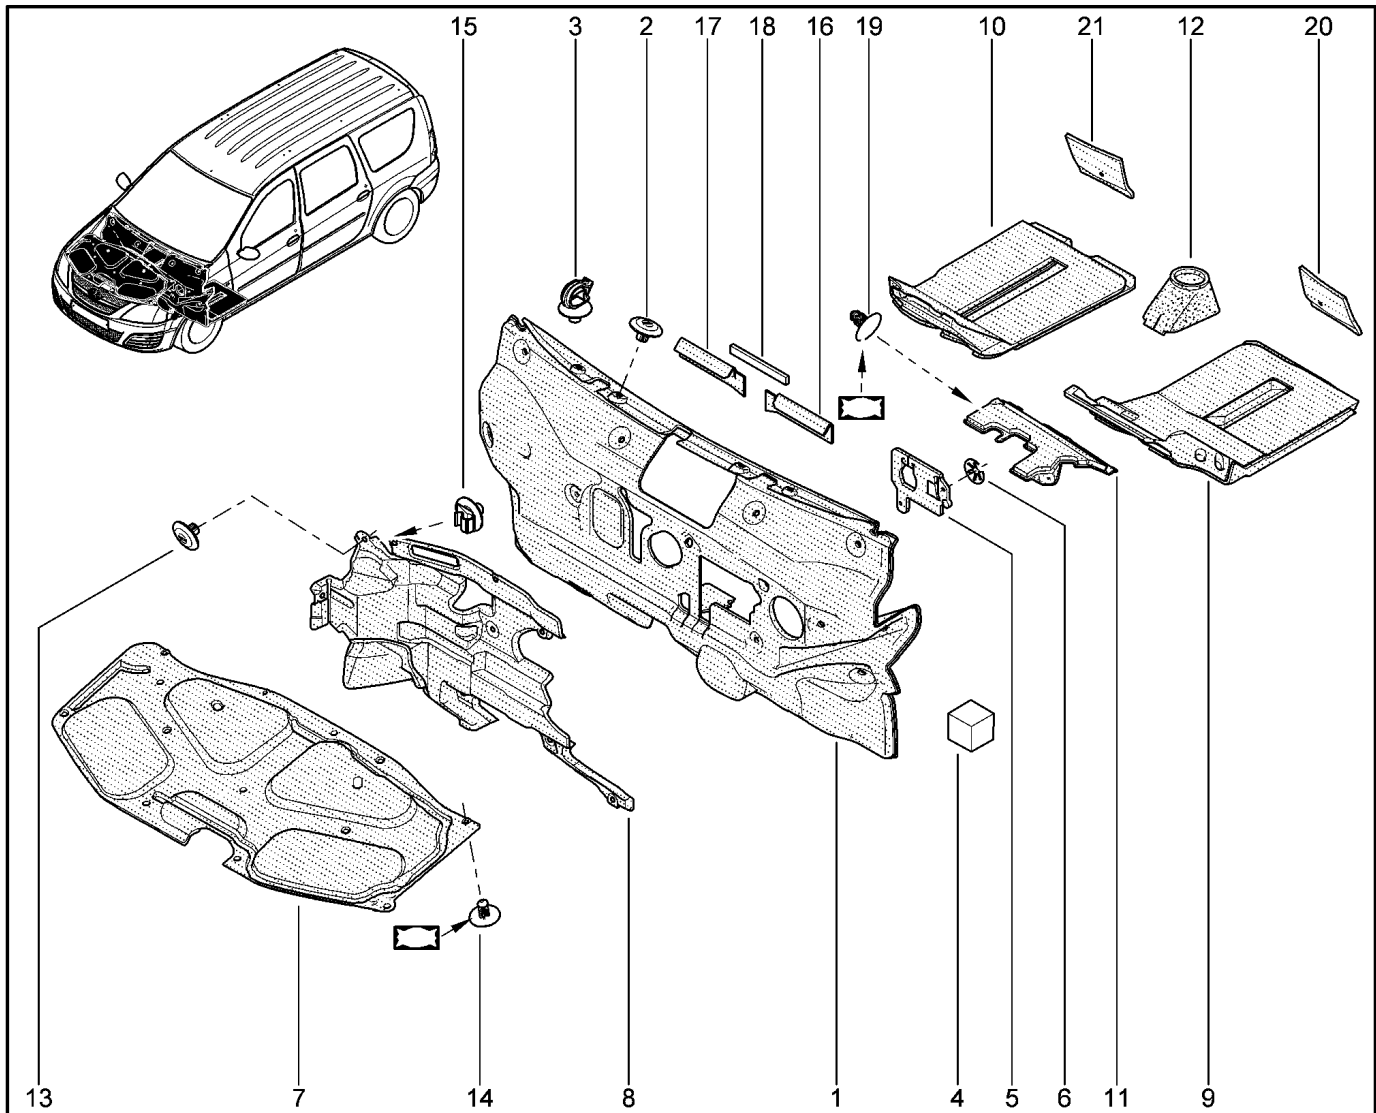

ШУМОИЗОЛЯЦИЯ ПОДКАПОТНАЯ

680110

KS015-41		KSOY5-42		RS015-41		RSOY5-42		FS015-40		FS015-41	
№ поз.	№ извещ. об изм	Дата выпуска изв	Вкл. в з/ч	Номер детали	Вари ант	Применяемость	Кол.	Наименование			
15			+	7703079944			1	Клипса крепления одинарная А			
16			+	543211033R			1	Шумоизоляция левая			
17			+	540340442R			1	Шумоизоляция правая			
18			+	8200324261			1	Амортизатор			
19			+	7703077117			1	Клипса			
20			+	8200502019			1	Шумоизоляция вытяжной вентиляции			
21			+	8800502019			1	Шумоизоляция вытяжной вентиляции