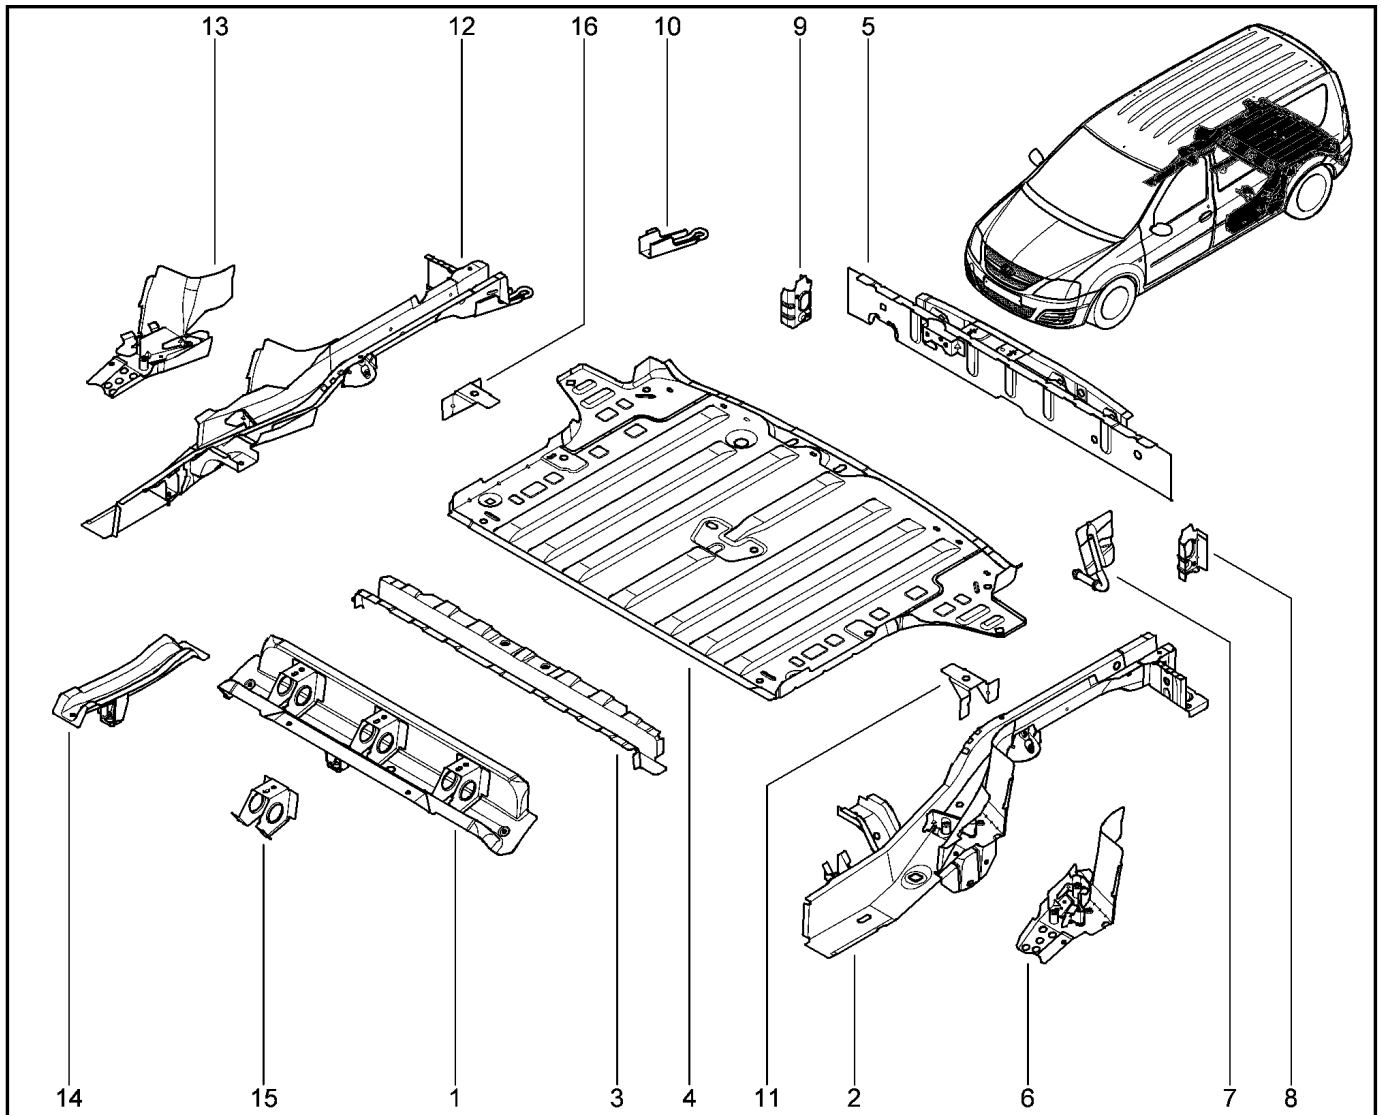

ЭЛЕМЕНТЫ НИЖНИЕ БАГАЖНИКА

414110

KS015-41		KSOY5-42		RS015-41		RSOY5-42		FS015-40		FS015-41	
№ поз.	№ извещ. об изм	Дата выпуска изв	Вкл. в з/ч	Номер детали	Вариант	Применяемость	Кол.	Наименование			
1			+	6001548781			1	Центральная поперечина пола заднего в сборе			
2			+	8201034220			1	Лонжерон задний в сборе			
3			+	6001548782			1	Задняя поперечина задней секции пола			
4			+	6001548783			1	Задняя панель пола заднего			
5			+	6001548784			1	Панель задка, подборка			
6			+	6001548785			1	Боковая поперечина лонжерона заднего, в сборе			
7			+	745613938R			1	Кронштейн выпускного патрубка в сборе, задняя часть кузова			
8			+	6001548788			1	Боковая накладка левая панели задка			
9			+	6001548789			1	Боковая накладка правая панели задка			
10			+	6001548790			1	Буксировочное кольцо в сборе			
11			+	6001548791			1	Кронштейн сидений 3-го ряда, левый в сборе			
12			+	8201034230			1	Лонжерон задний в сборе