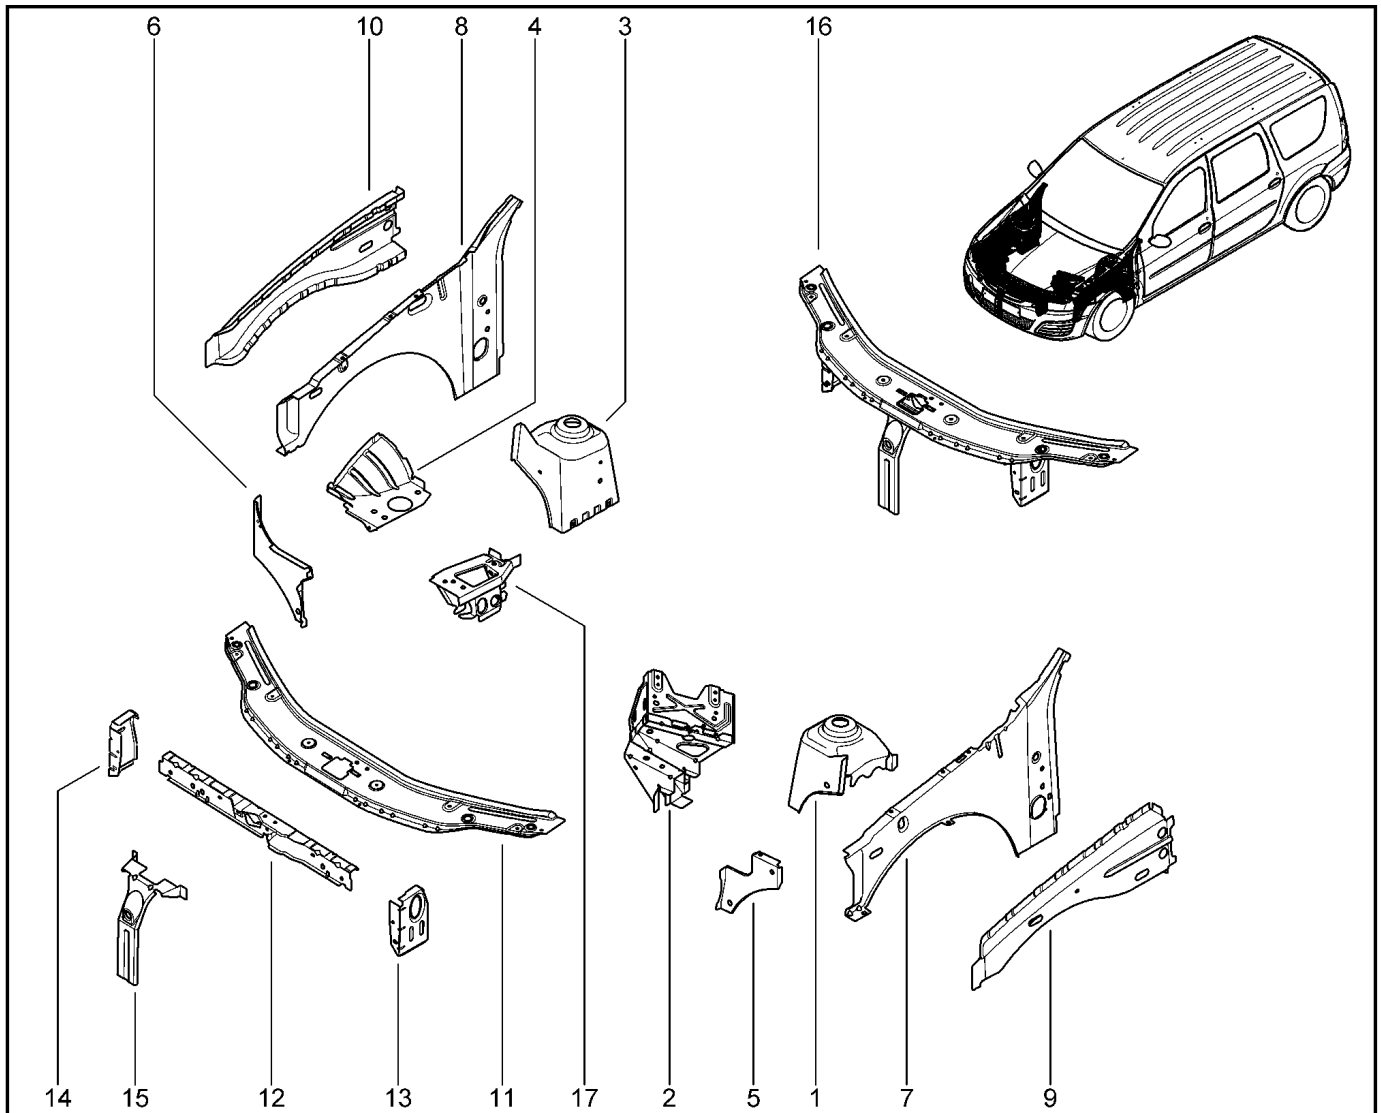

ЭЛЕМЕНТЫ (ПЕРЕДНЯЯ БОКОВИНА)

420110

KS015-41		KSOY5-42		RS015-41		RSOY5-42		FS015-40		FS015-41	
№ поз.	№ извещ. об изм	Дата выпуска изв	Вкл. в з/ч	Номер детали	Вариант	Применяемость	Кол.	Наименование			
1			+	641210901R			1	Передняя колесная арка левая			
2			+	648602394R			1	Кронштейн площадки под аккумуляторную батарею			
3			+	641209309R			1	Передняя колесная арка правая			
4			+	6001549866			1	Панель арки колеса			
5			+	762951330R			1	Крайняя боковая поперечина, передняя левая			
6			+	676004737R			1	Крайняя боковая поперечина, передняя правая			
7			+	6001549859			1	Внутренняя панель передней стойки в сборе левая			
8			+	6001549856			1	Внутренняя панель передней стойки в сборе правая			
9			+	6001549860			1	Верхний усилитель брызговика, ПЛ			
10			+	6001549861			1	Верхний усилитель брызговика ПП			
11			+	625112915R			1	Поперечина передка верхняя в сборе