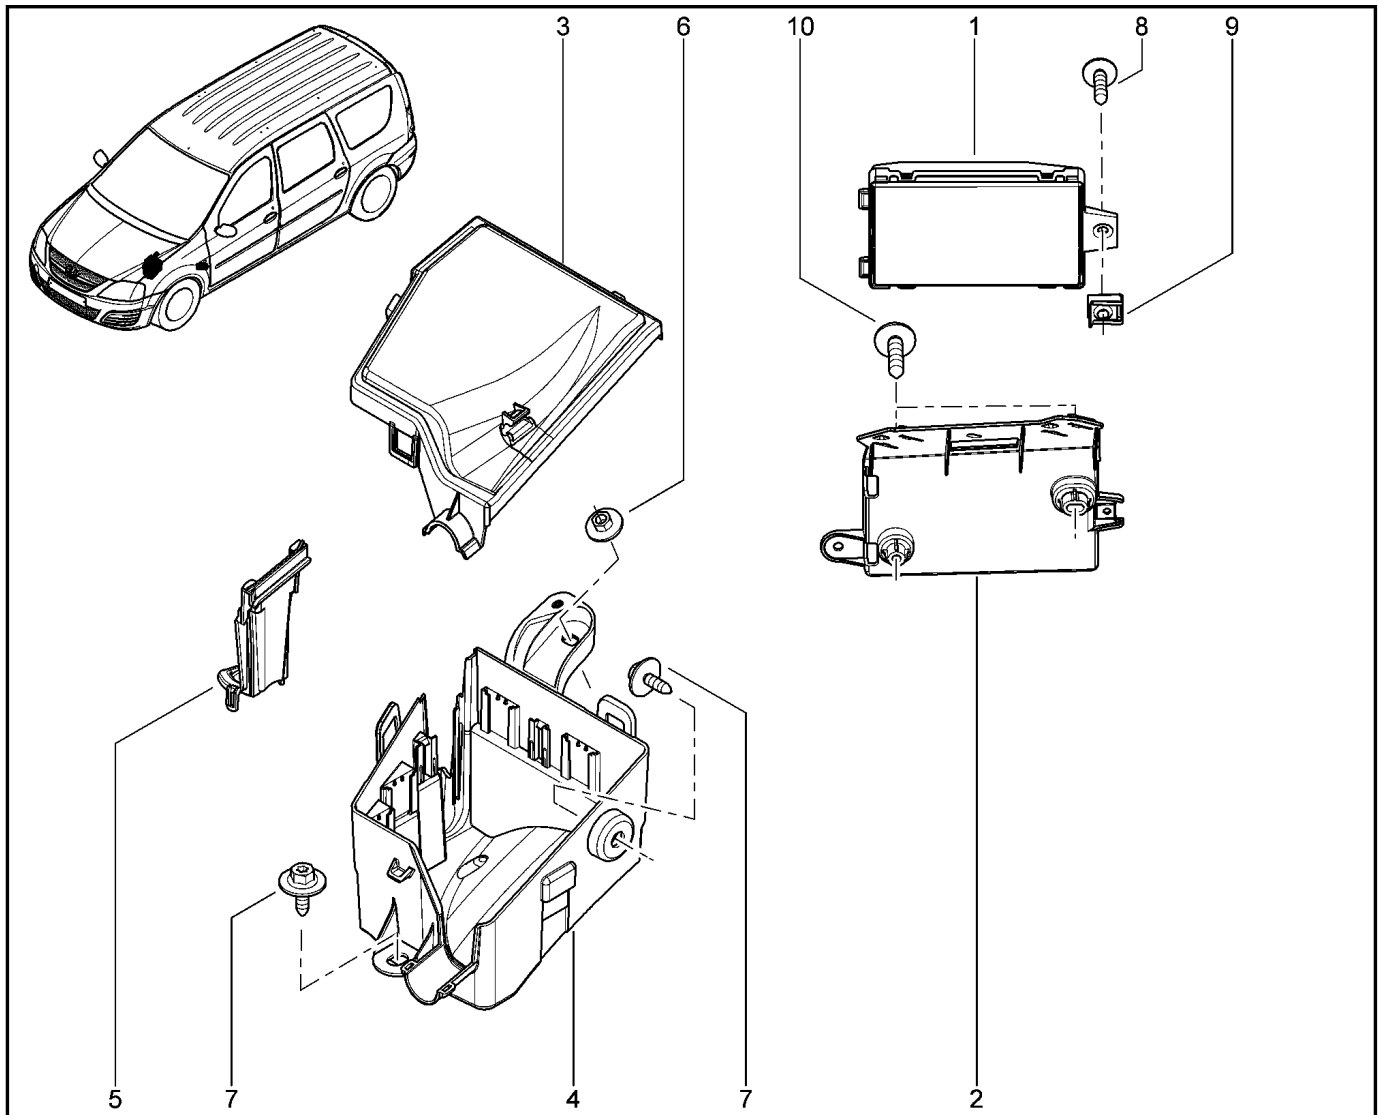

KS015-41		KSOY5-42		RS015-41		RSOY5-42		FS015-40		FS015-41	
№ поз.	№ извещ. об изм	Дата выпуска изв	Вкл. в з/ч	Номер детали	Вариант	Применяемость	Кол.	Наименование			
1			+	8201068829			1	Центральный электронный коммутационный блок в салоне			
2			+	8200781882			1	Кронштейн блока управления комфортом			
3			+	243822641R			1	Крышка монтажного блока моторного отсека			
4			+	243800196R			1	Основание монтажного блока моторного отсека			
5			+	243507049R			1	Замок монтажного блока моторного отсека			
6			+	7703033181			1	Гайка шестигранная с шайбой			
7			+	7703602206			1	Болт шестигранный с буртиком			
8			+	7703016547			1	Большой саморез с полукруглой головкой			
9			+	7703046143			1	Гайка пластинчатая (крепеж самореза)			
10			+	6001549924			1	Винт