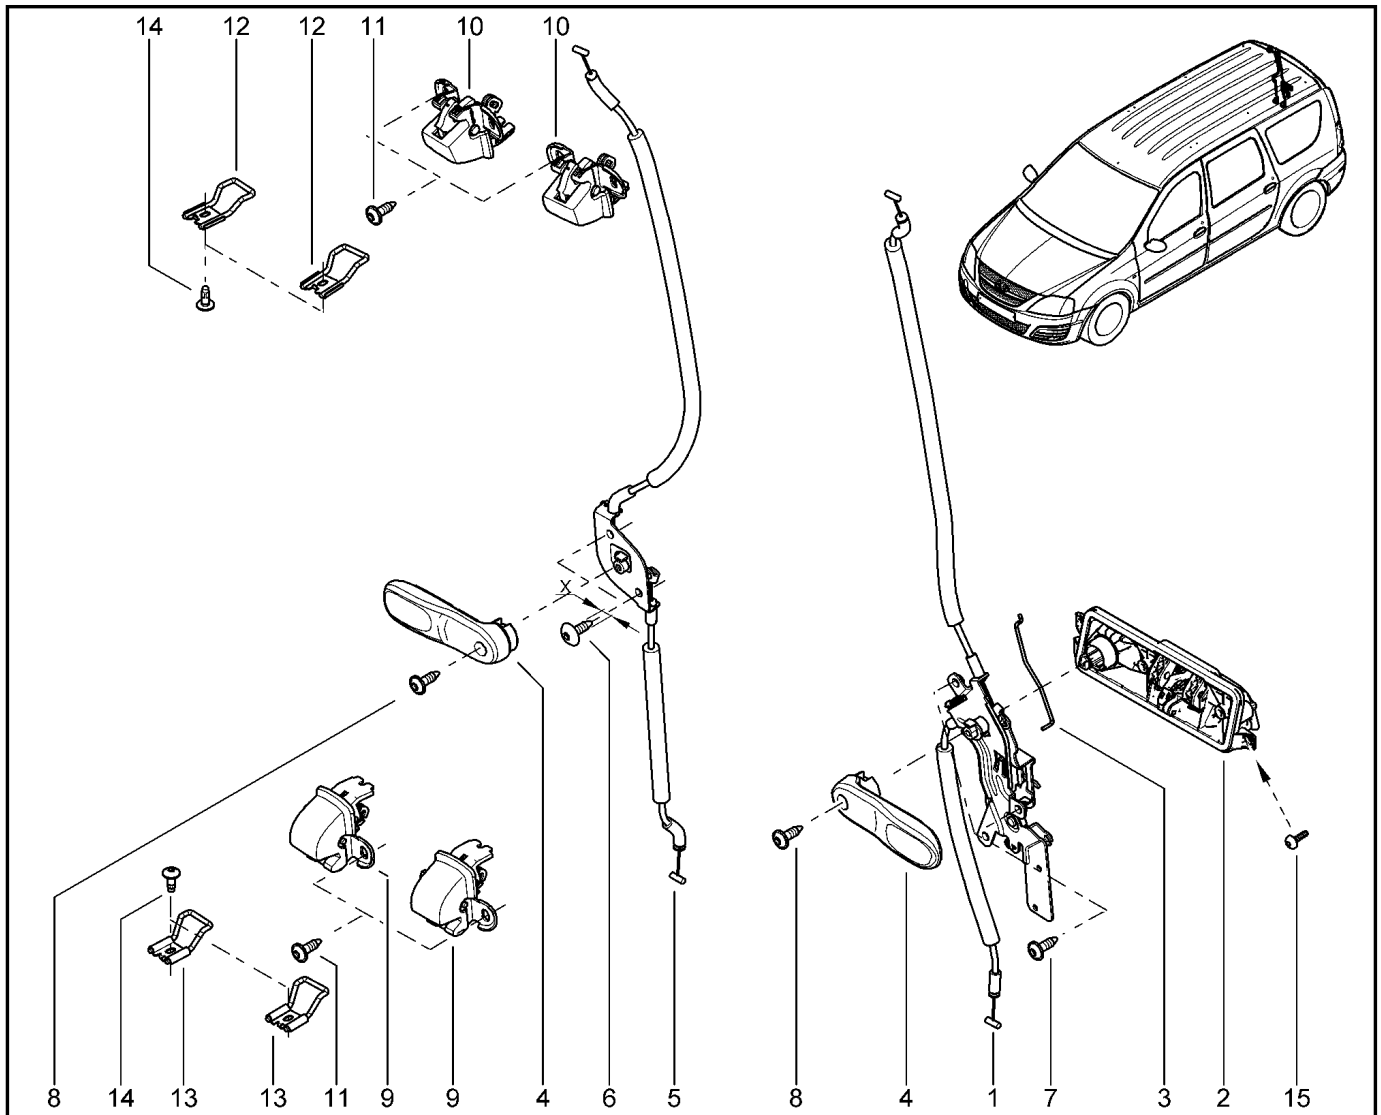

ПРИВОД ОТКРЫТИЯ ЗАДНИХ ДВЕРЕЙ

522110

KS015-41		KSOY5-42		RS015-41		RSOY5-42		FS015-40		FS015-41	
№ поз.	№ извещ. об изм	Дата выпуска изв	Вкл. в з/ч	Номер детали	Вариант	Применяемость	Кол.	Наименование			
13			+	8200431326			1	Зашелка двери задка			
14			+	7703026044			1	Винт с большой полукруглой головкой			
15			+	7703017108			1	Винт с выпуклой цилиндрической головкой