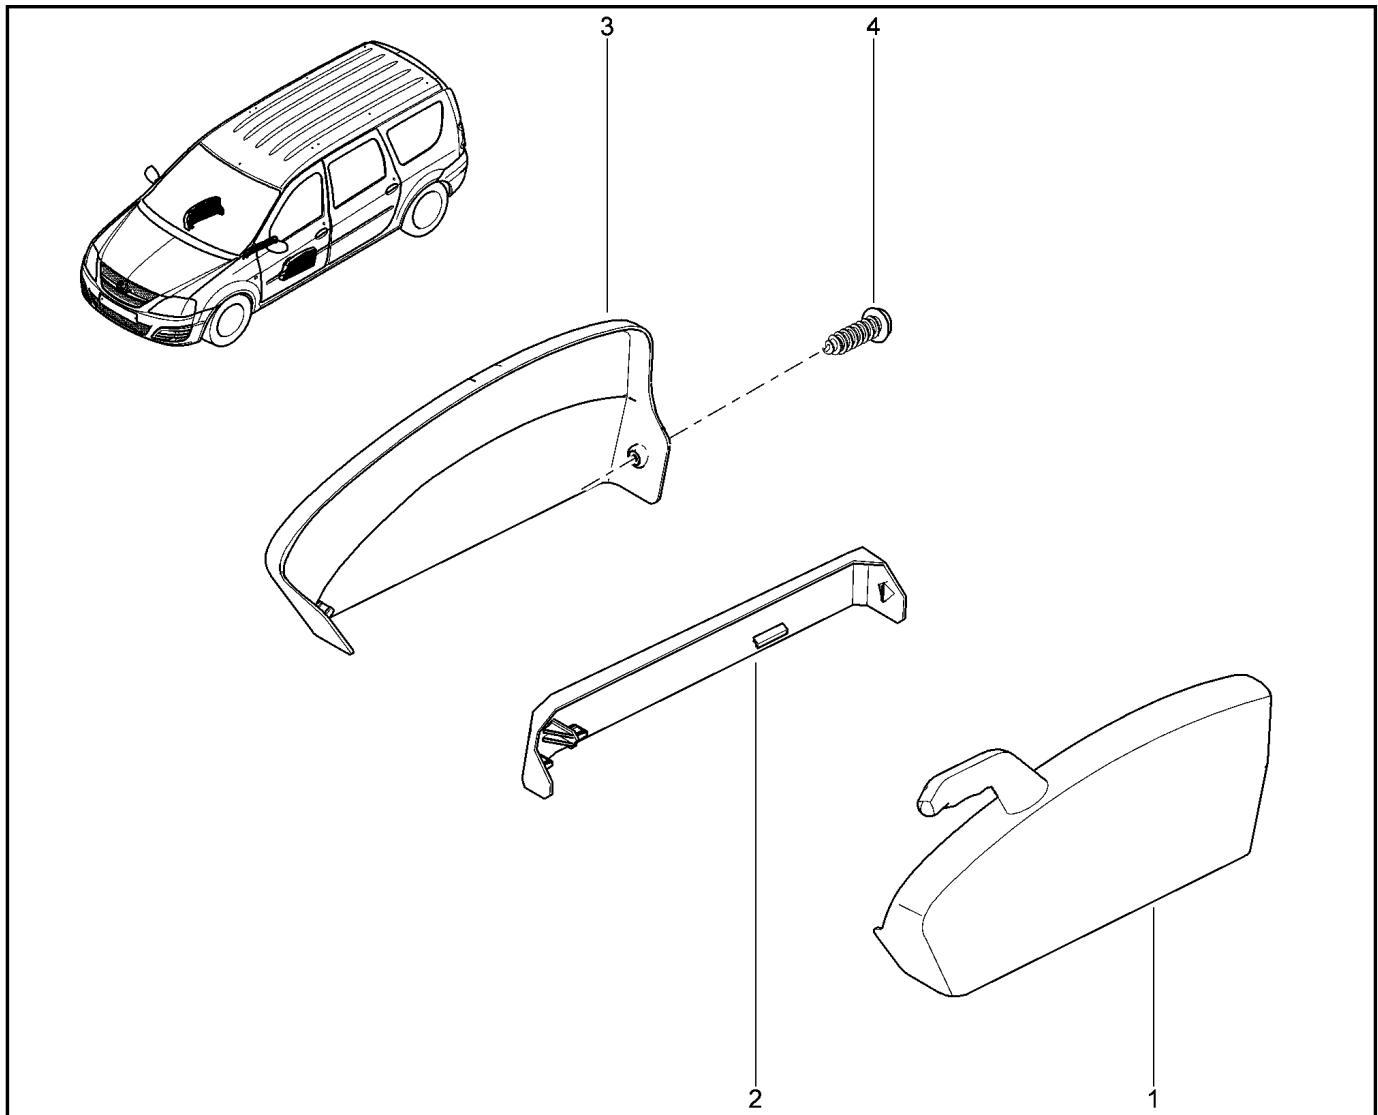

ОБЛИЦОВКА ПЕРЕДНИХ СИДЕНИЙ

754010

				KS015-41	KSOY5-42	RS015-41	RSOY5-42	FS015-40	FS015-41
№ поз.	№ извещ. об изм	Дата выпуска изв	Вкл. в з/ч	Номер детали	Вариант	Применяемость	Кол.	Наименование	
1			+	6001550397			1	Кожух наружный левый	
1			+	6001550398			1	Кожух наружный левый	
2			+	6001550399			1	Накладка внутренняя левая	
3			+	6001550396			1	Кожух наружный правый	
4			+	7703016573			1	Болт с круглой головкой