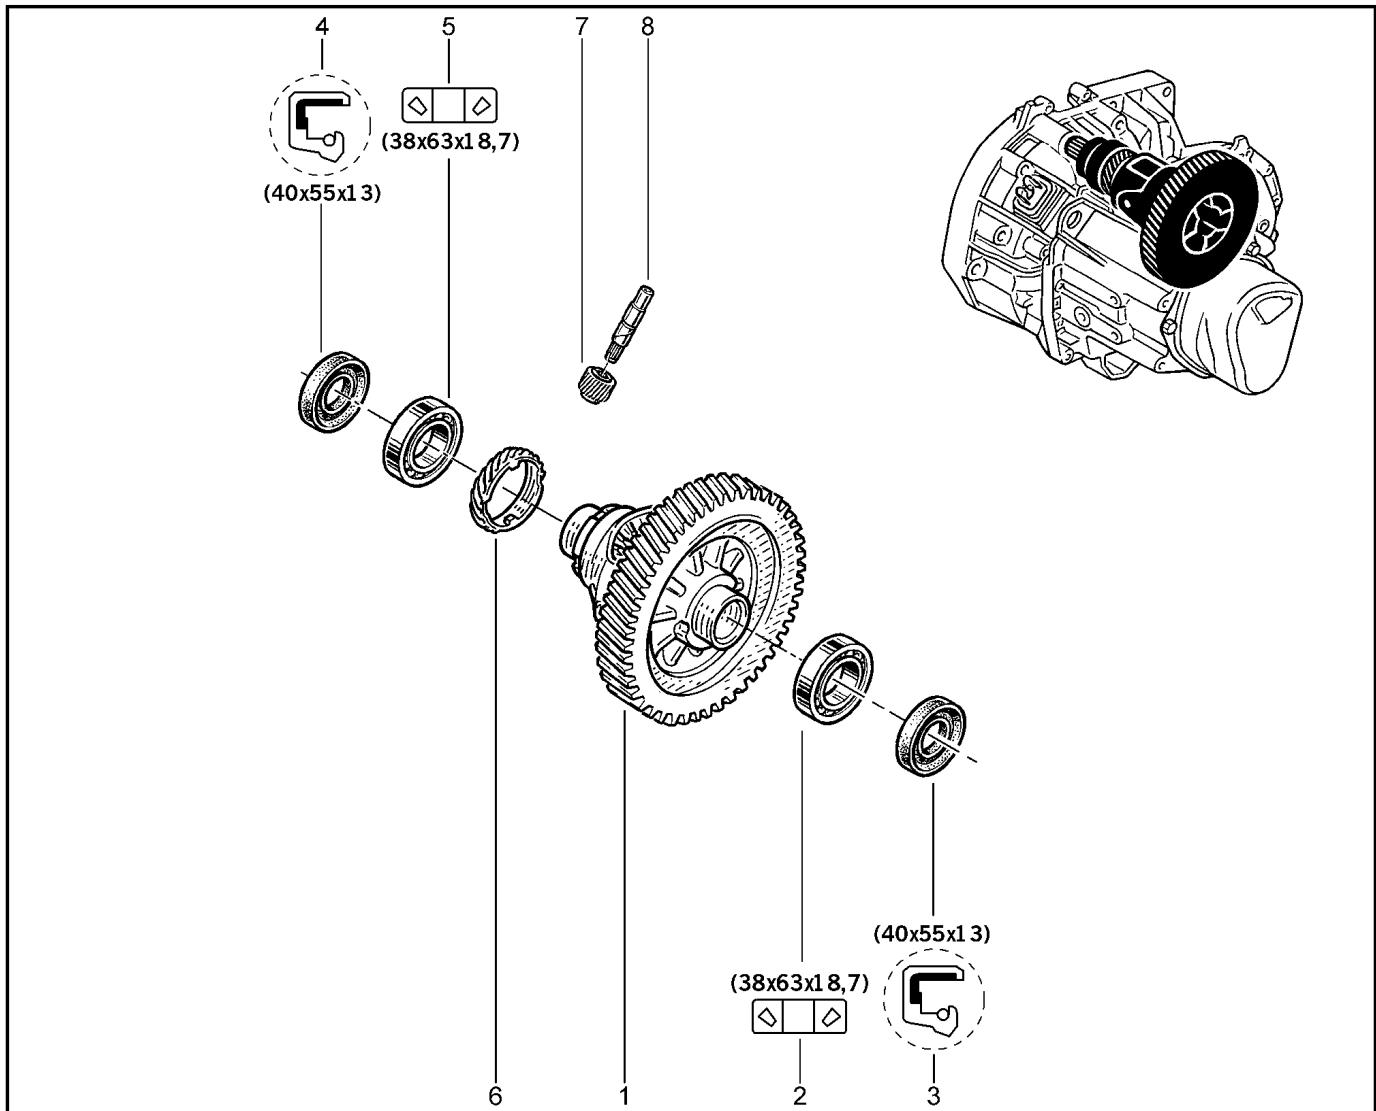

ДИФФЕРЕНЦИАЛ

216110

KSOY5-42   RSOY5-42

№ поз.	№ извещ. об изм	Дата выпуска изв	Вкл. в з/ч	Номер детали	Вариант	Применяемость	Кол.	Наименование
1			+	7701769544			1	Корпус дифференциала в сборе
1			+	7701769556			1	Корпус дифференциала в сборе
1			+	7701769558			1	Корпус дифференциала в сборе
2			+	8200073120			1	Подшипник RLCNQ38x63x1
3			+	8200884113			1	Сальник фланца дифференциала
4			+	8200884113			1	Сальник фланца дифференциала
5			+	8200073120			1	Подшипник RLCNQ38x63x1
6			+	8200699786			1	Ведущая шестерня привода спидометра
7			+	8200674136			1	Шестерня привода спидометра
8			+	8200674121			1	Вал привода спидометра