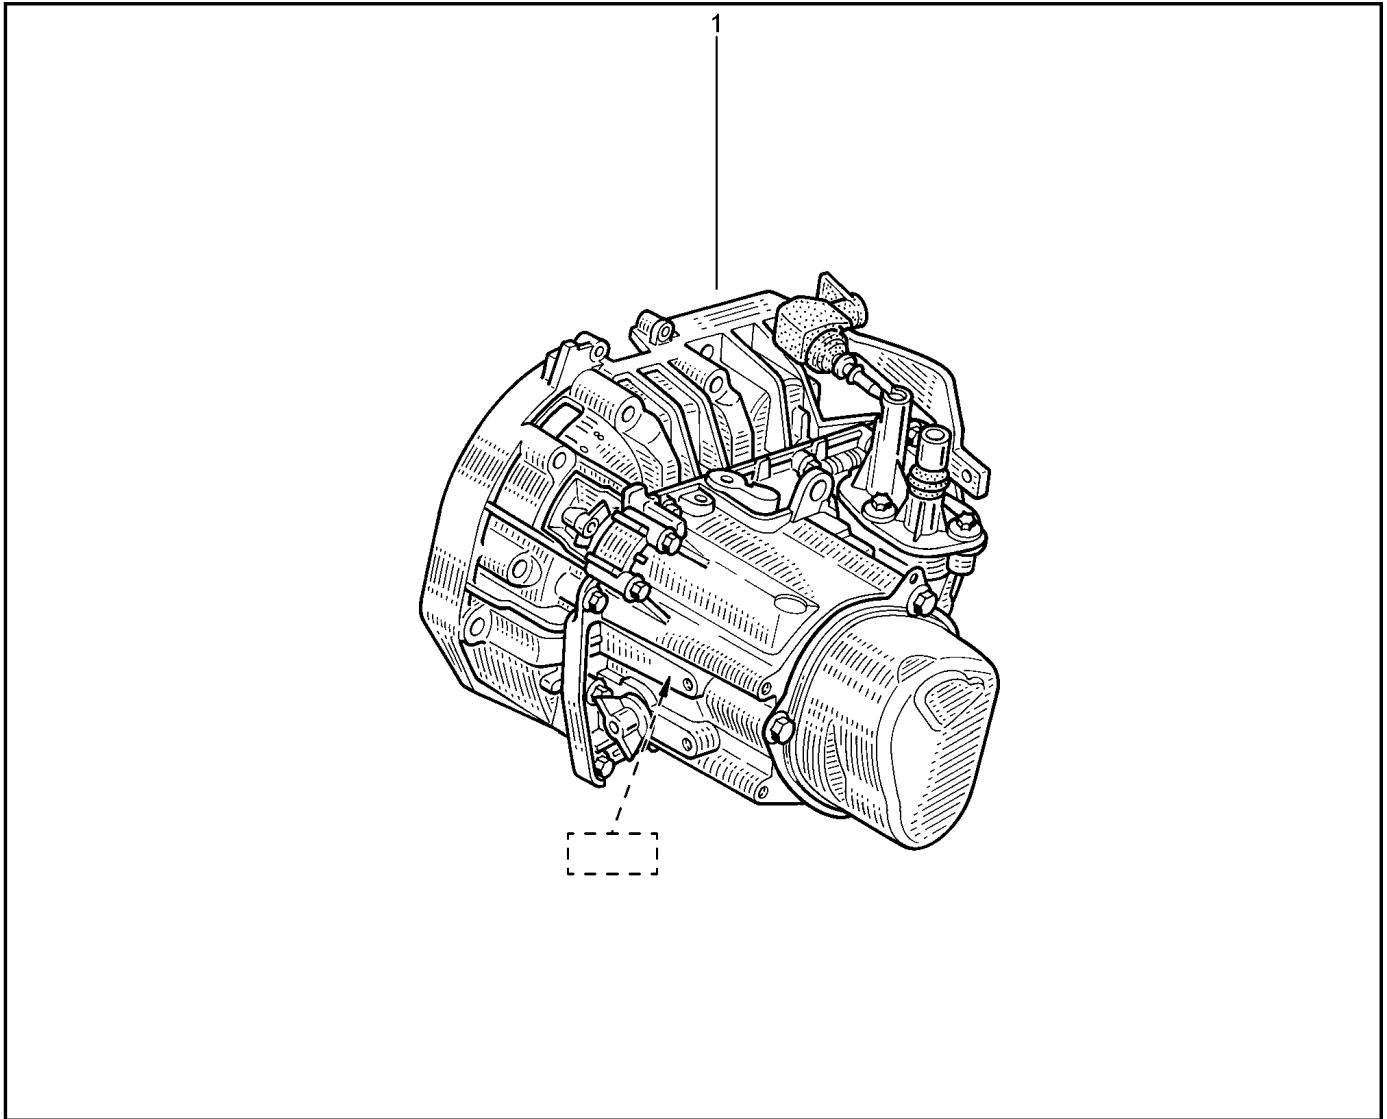

КПП В СБОРЕ

210260

KS015-41		RS015-41		FS015-40		FS015-41		
№ поз.	№ извещ. об изм	Дата выпуска изв	Вкл. в з/ч	Номер детали	Вариант	Применяемость	Кол.	Наименование
1			+	320102798R			1	Коробка передач в сборе