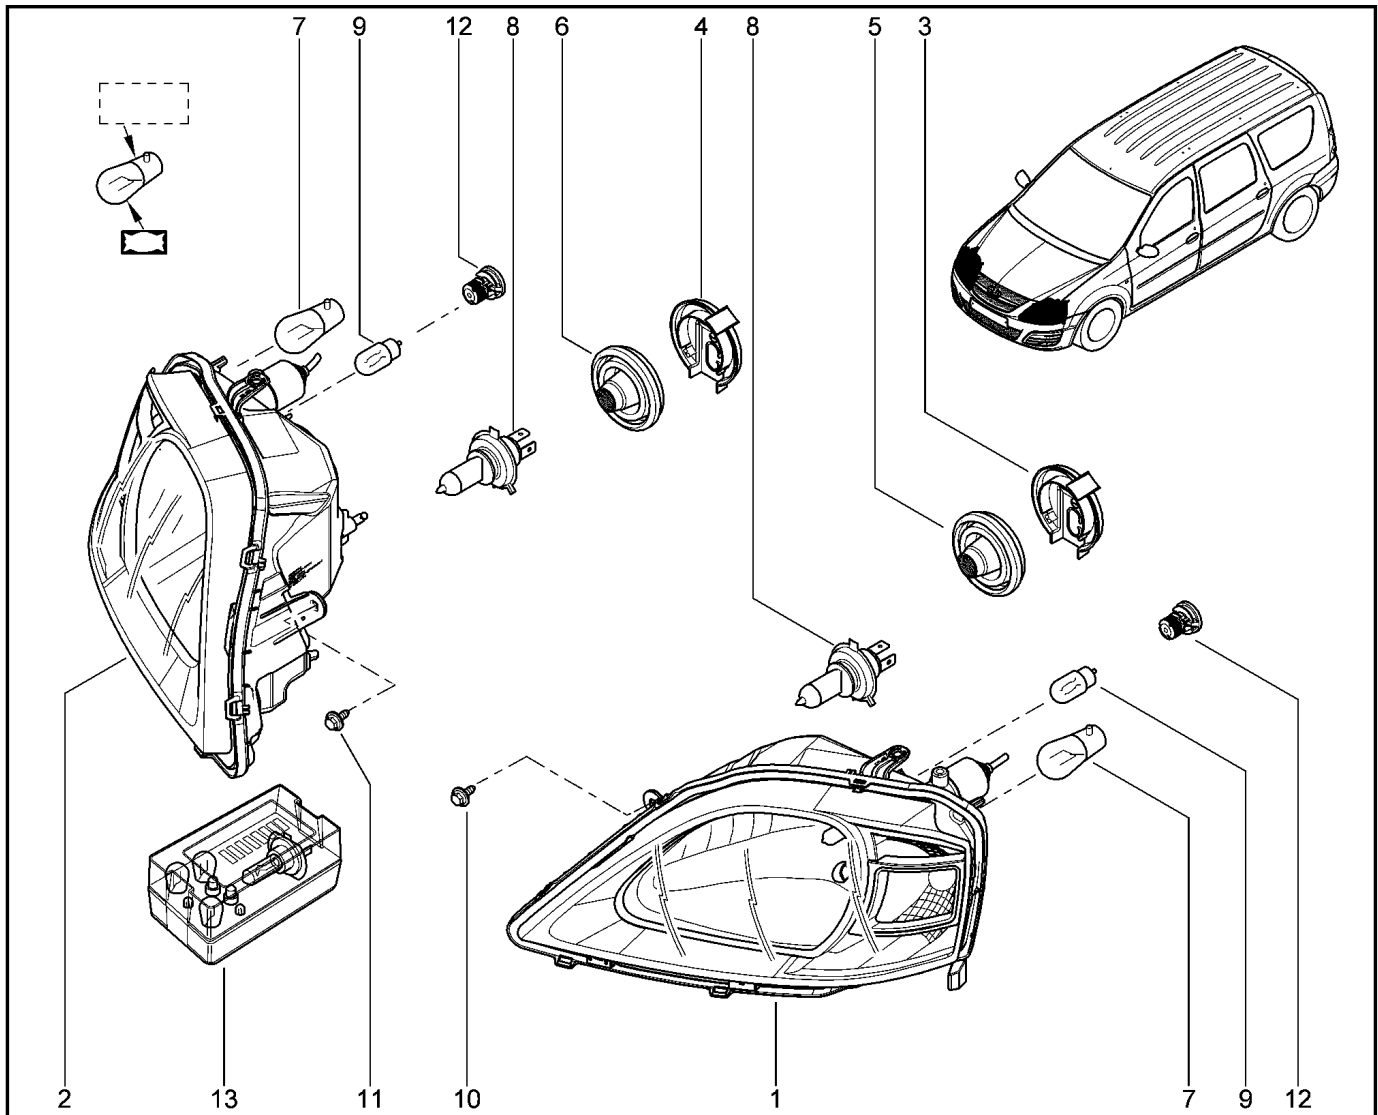

ФАРЫ ПЕРЕДНИЕ

802010

KS015-41		KSOY5-42		RS015-41		RSOY5-42		FS015-40		FS015-41	
№ поз.	№ извещ. об изм	Дата выпуска изв	Вкл. в з/ч	Номер детали	Вари ант	Применяемость	Кол.	Наименование			
1			+	8200744753			1	Фара галогеновая левая			
2			+	8200744754			1	Фара галогеновая правая			
3			+	6001548132			1	Крышка фары, левая			
4			+	6001548133			1	Крышка фары правая			
5			+	6001548130			1	Уплотнитель отражателя фары			
6			+	6001548130			1	Уплотнитель отражателя фары			
7			+	7701038624			1	Лампа накаливания PУ21W			
8			+	7703097171			1	Лампа 12V 60/55W T			
9			+	7703097516			1	Лампа накаливания 12V 5W			
10			+	7703602282			1	Болт шестигранный с буртиком и шайбой			
11			+	7703602282			1	Болт шестигранный с буртиком и шайбой			
12			+	6001548131			1	Цоколь PУ21W			
13			+	6001548170			1	Коробка с лампочками