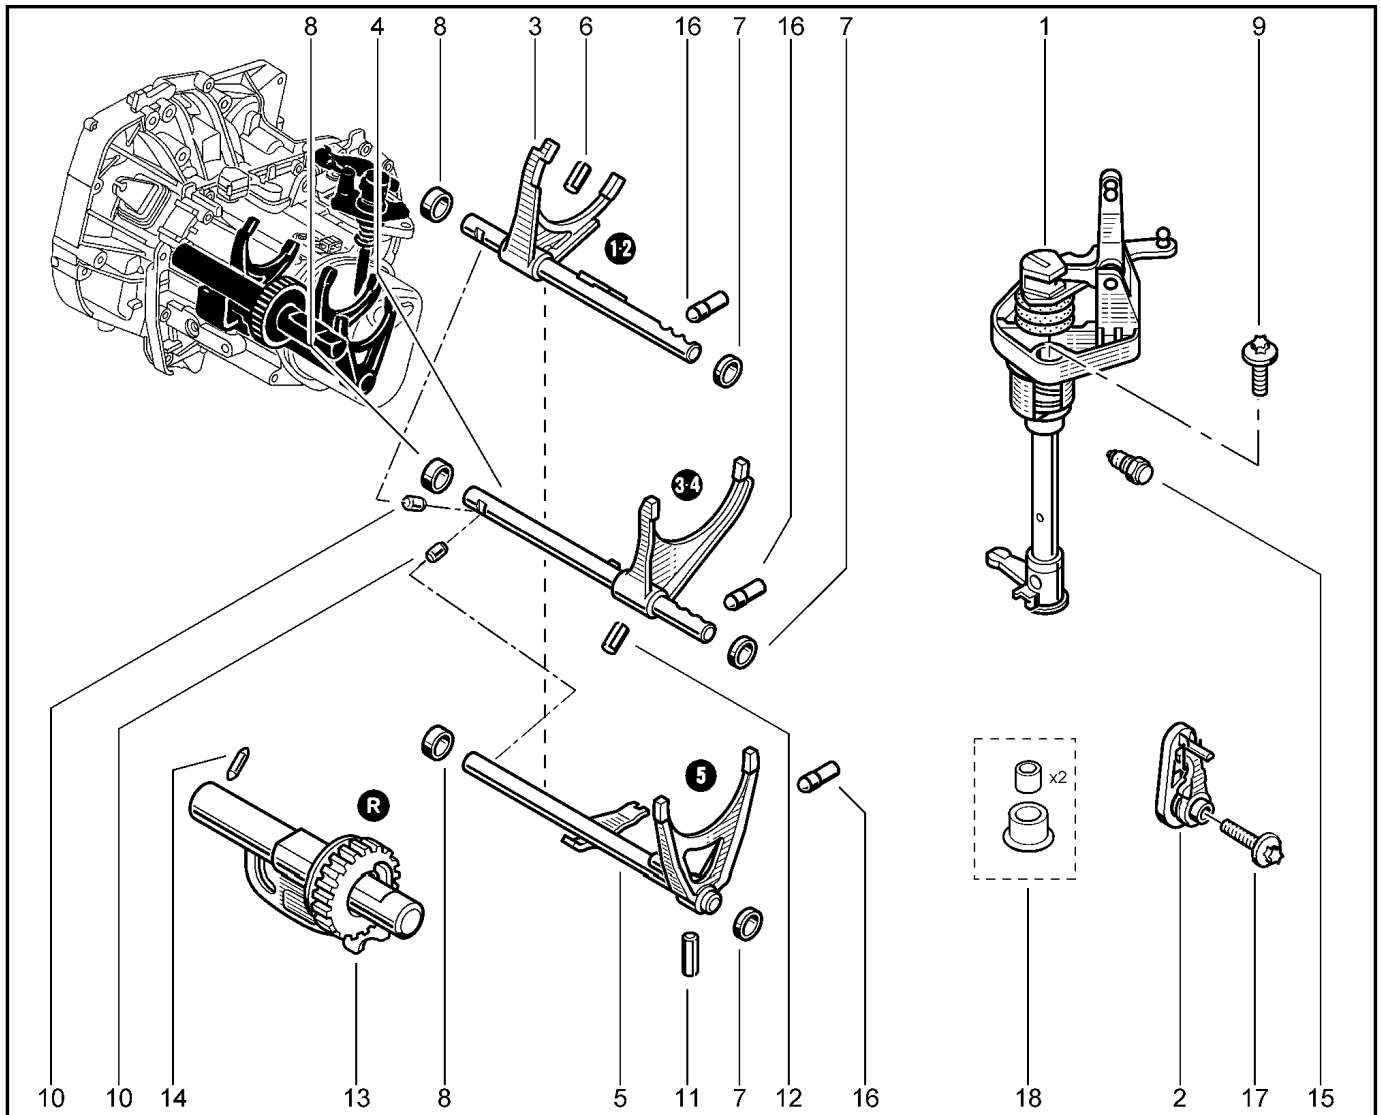

МЕХАНИЗМ ВЫБОРА ПЕРЕДАЧ

217010

KSOY5-42

RSOY5-42

№ поз.	№ извещ. об изм.	Дата выпуска изв.	Вкл. в з/ч	Номер детали	Вариант	Применяемость	Кол.	Наименование
1			+	8201019539			1	Вал переключения передач в сборе
2			+	8201013302			1	Рычаг блокировки передачи заднего хода с пружиной возвратной в сборе
3			+	8201282175			1	Шток 1-ой и 2-ой передачи с вилкой в сб.
4			+	8201282899			1	Шток 3-ей и 4-ой передачи с вилкой в сб
5			+	8201282900			1	Шток 1-ой и 2-ой передачи с вилкой в сб
6			+	7703067313			1	Штифт 5ой передачи с вилкой в сб
7			+	8200564192			1	Втулка направляющая
8			+	8200564192			1	Втулка направляющая
9			+	7703002748			1	Болт шестигранный с буртиком
10			+	7700648234			1	Сухарь блокировки
11			+	7703067324			1	Штифт пружинный E5-32
12			+	7703067324			1	Штифт пружинный E5-32
13			+	8200385828			1	Ось заднего хода
14			+	8200073109			1	Фиксатор оси шестерни заднего хода