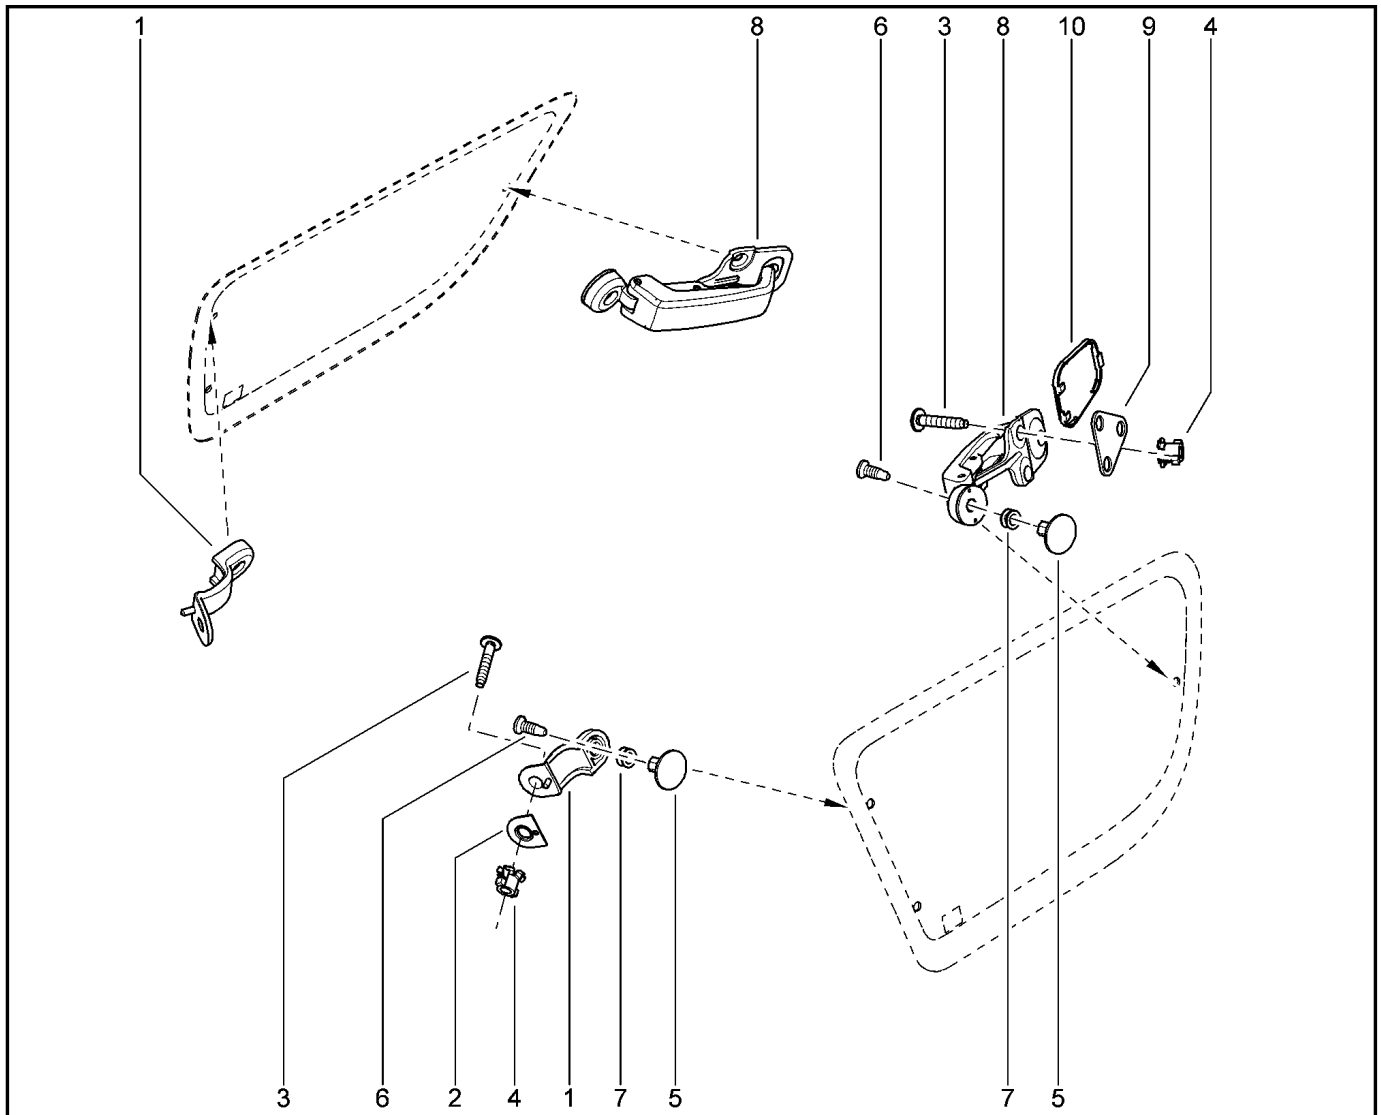

РУЧКА ОТКРЫТИЯ СТЕКЛА БОКОВИНЫ

540210

KS015-41		KSOY5-42		RS015-41		RSOY5-42		FS015-40		FS015-41	
№ поз.	№ извещ. об изм.	Дата выпуска изв.	Вкл. в з/ч	Номер детали	Вариант	Применяемость	Кол.	Наименование			
1			+	6001549664			1	Петля стекла			
2			+	6001549668			1	Основание петли заднего бокового стекла открывающегося			
3			+	7703008232			1	Винт с большой круглой головкой М5			
4			+	7703044180			1	Гайка накидная М5х0			
5			+	8200050565			1	Гайка крепления бокового поворотного стекла			
6			+	7703005108			1	Болт с полупотайной головкой			
7			+	8200051113			1	Резиновая втулка			
8			+	6001549665			1	Замок стекла			
9			+	6001549669			1	Основание замка заднего бокового стекла открывающегося			
10			+	6001549666			1	Накладка замка бокового стекла открывающегося