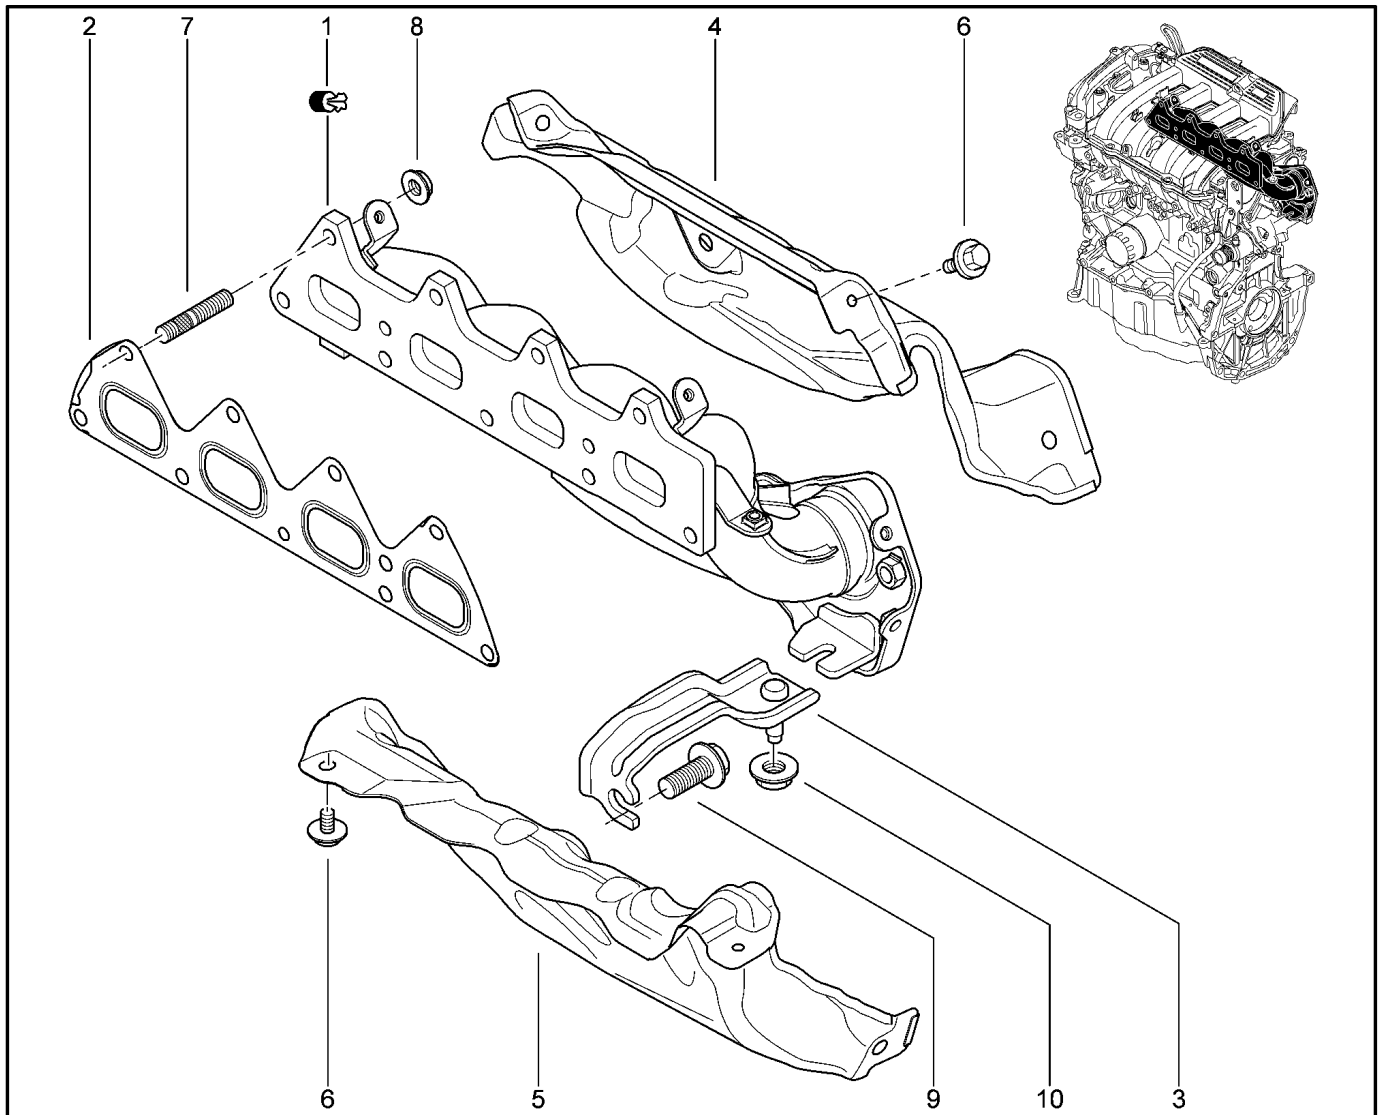

ВЫПУСКНОЙ ТРАКТ [16 КЛ]

120015

KSOY5-42

RSOY5-42

№ поз.	№ извещ. об изм	Дата выпуска изв	Вкл. в з/ч	Номер детали	Вариант	Применяемость	Кол.	Наименование
1			+	8200543309			1	Выпускной коллектор
2			+	8200365915			1	Прокладка выпускного коллектора
3			+	8200493101			1	Опора выпускного коллектора
4			+	8200486291			1	Термоэкрэн
5			+	8200487350			1	Термоэкрэн
6			+	8200642483			1	Болт крепления термоэкрана выпускного коллектора
7			+	8200477291			1	Шпилька крепления выпускного коллектора
8			+	7703034303			1	Гайка шестигранная с буртиком и шайбой
9			+	7703002690			1	Болт шестигранный с буртиком М
10			+	7703033148			1	Гайка шестигранная с буртиком