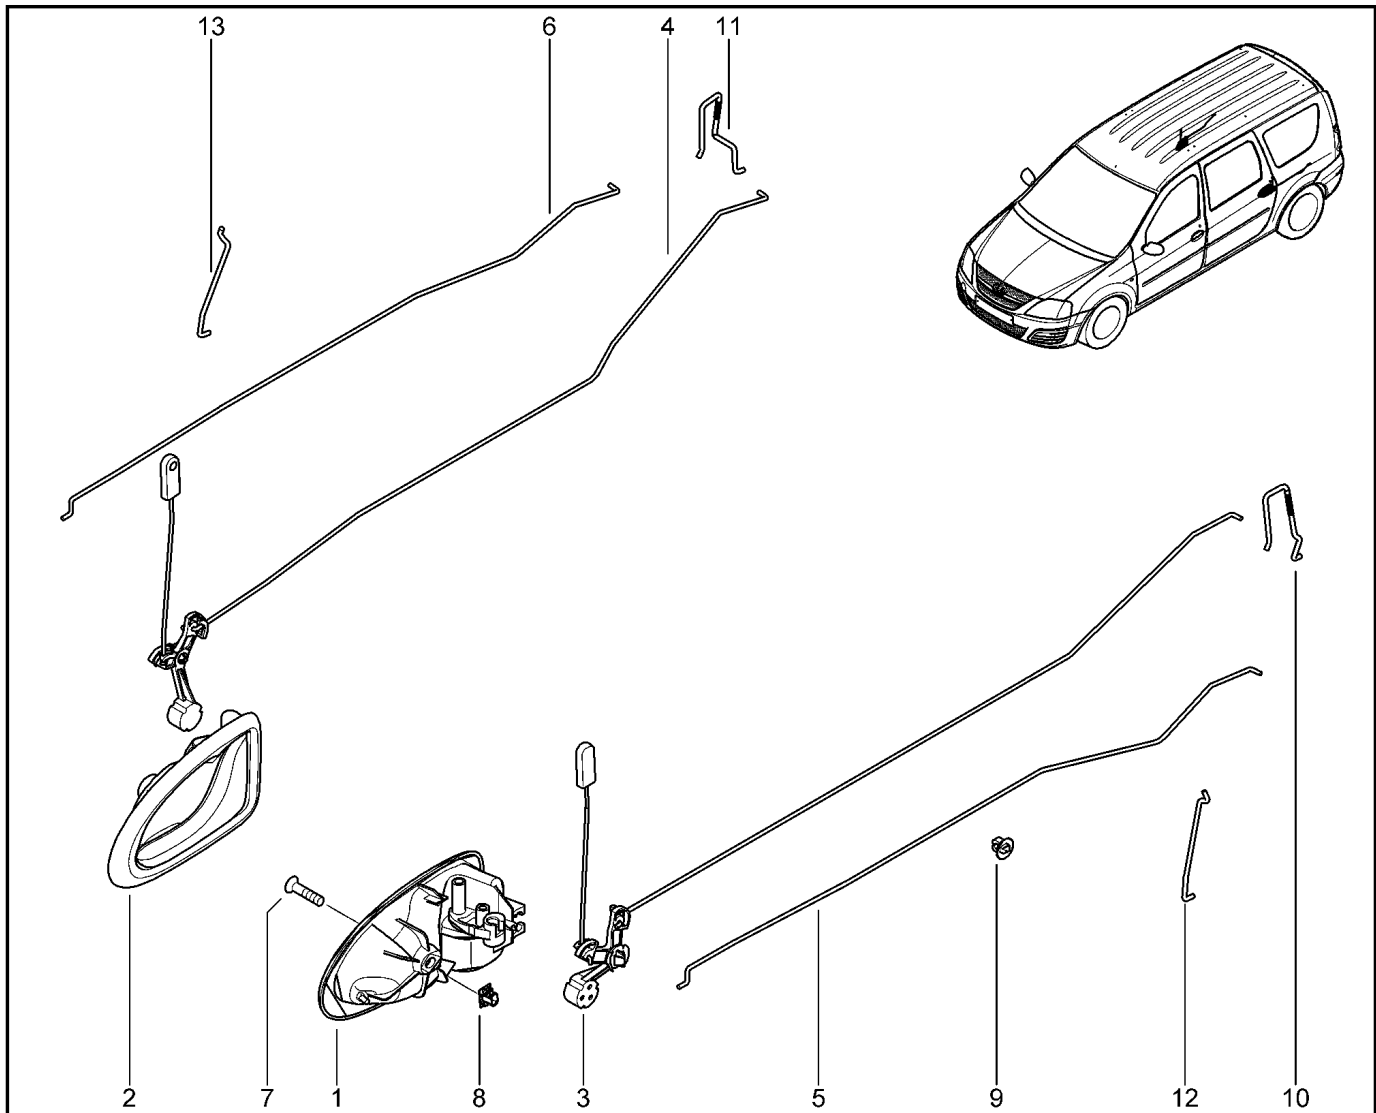

РУЧКИ ЗАДНИХ ДВЕРЕЙ ВНУТРЕННИЕ С ТЯГАМИ

505110

KS015-41		KSOY5-42		RS015-41		RSOY5-42		FS015-40		FS015-41	
№ поз.	№ извещ. об изм	Дата выпуска изв	Вкл. в з/ч	Номер детали	Вари ант	Применяемость	Кол.	Наименование			
10			+	6001549662			1	Тяга привода ручки двери ЗЛ			
11			+	6001549663			1	Тяга привода ручки двери ЗП			
12			+	825132739R			1	Тяга замка левая			
13			+	825122218R			1	Тяга замка правая