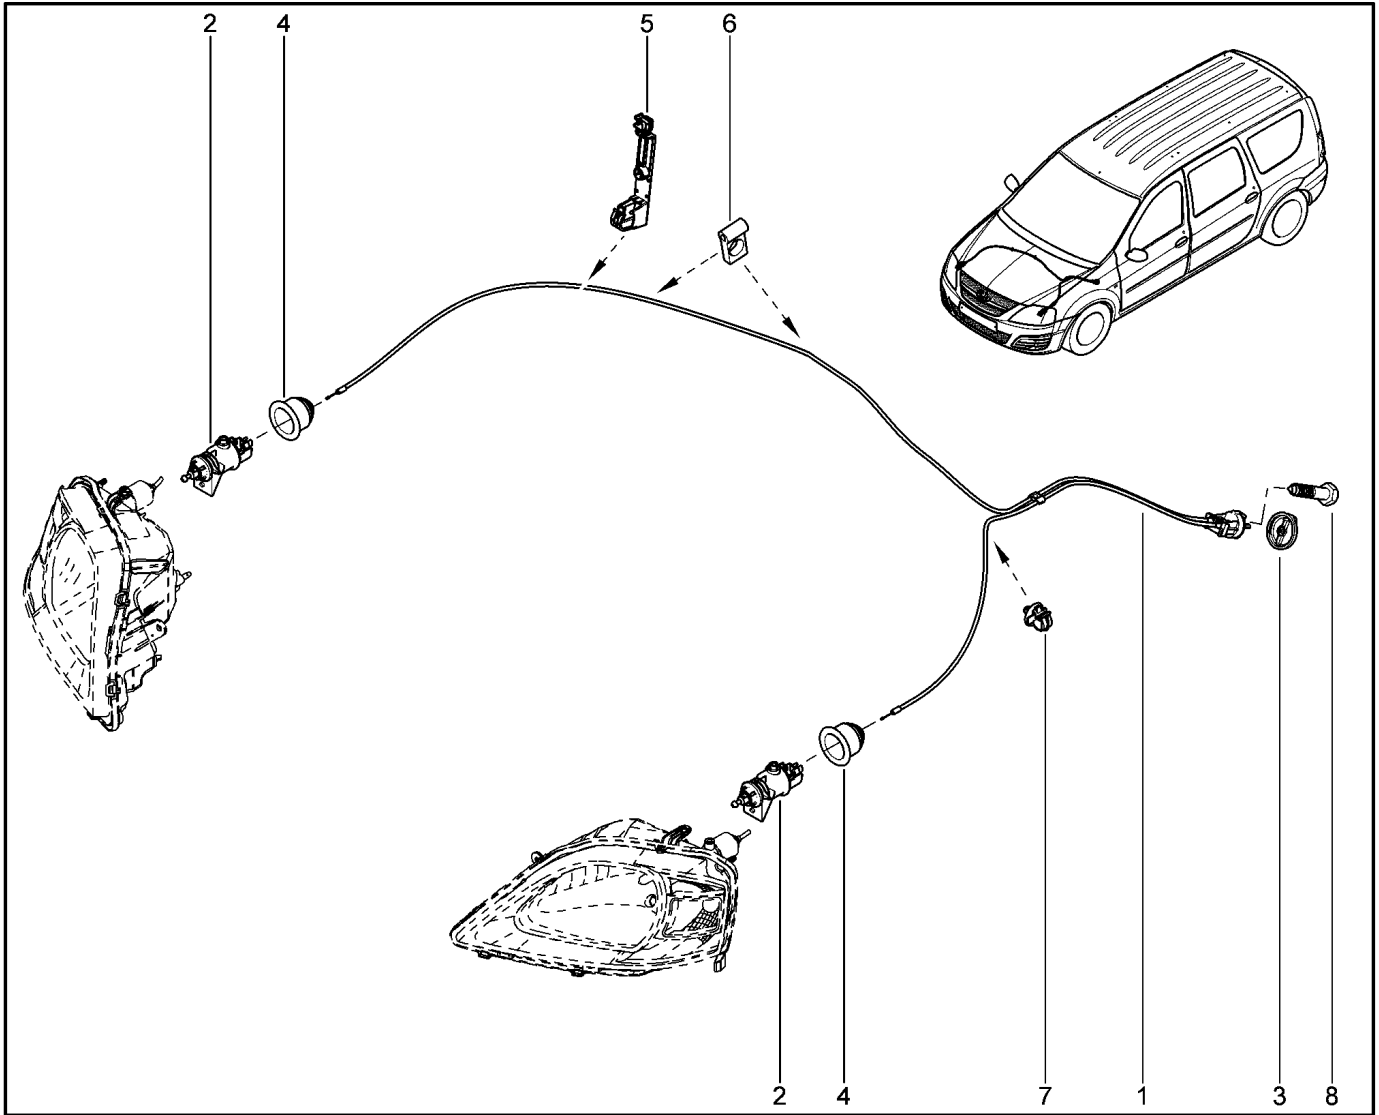

ФАРЫ ПЕРЕДНИЕ С КОРРЕКТОРОМ

803010

KS015-41		KSOY5-42		RS015-41		RSOY5-42		FS015-40		FS015-41	
№ поз.	№ извещ. об изм.	Дата выпуска изв.	Вкл. в з/ч	Номер детали	Вариант	Применяемость	Кол.	Наименование			
1			+	6001547100			1	Корректор света фар			
2			+	6001546791			1	Корректор фар			
3			+	6001546790			1	Ручка			
4			+	6001546792			1	Крышка			
5			+	8200774522			1	Кронштейн кабеля корректора света фар			
6			+	7703079254			1	Скоба крепления 1			
7			+	7703179035			1	Скоба крепления трубки одноместная			
8			+	7703016577			1	Большой саморез с полукруглой головкой