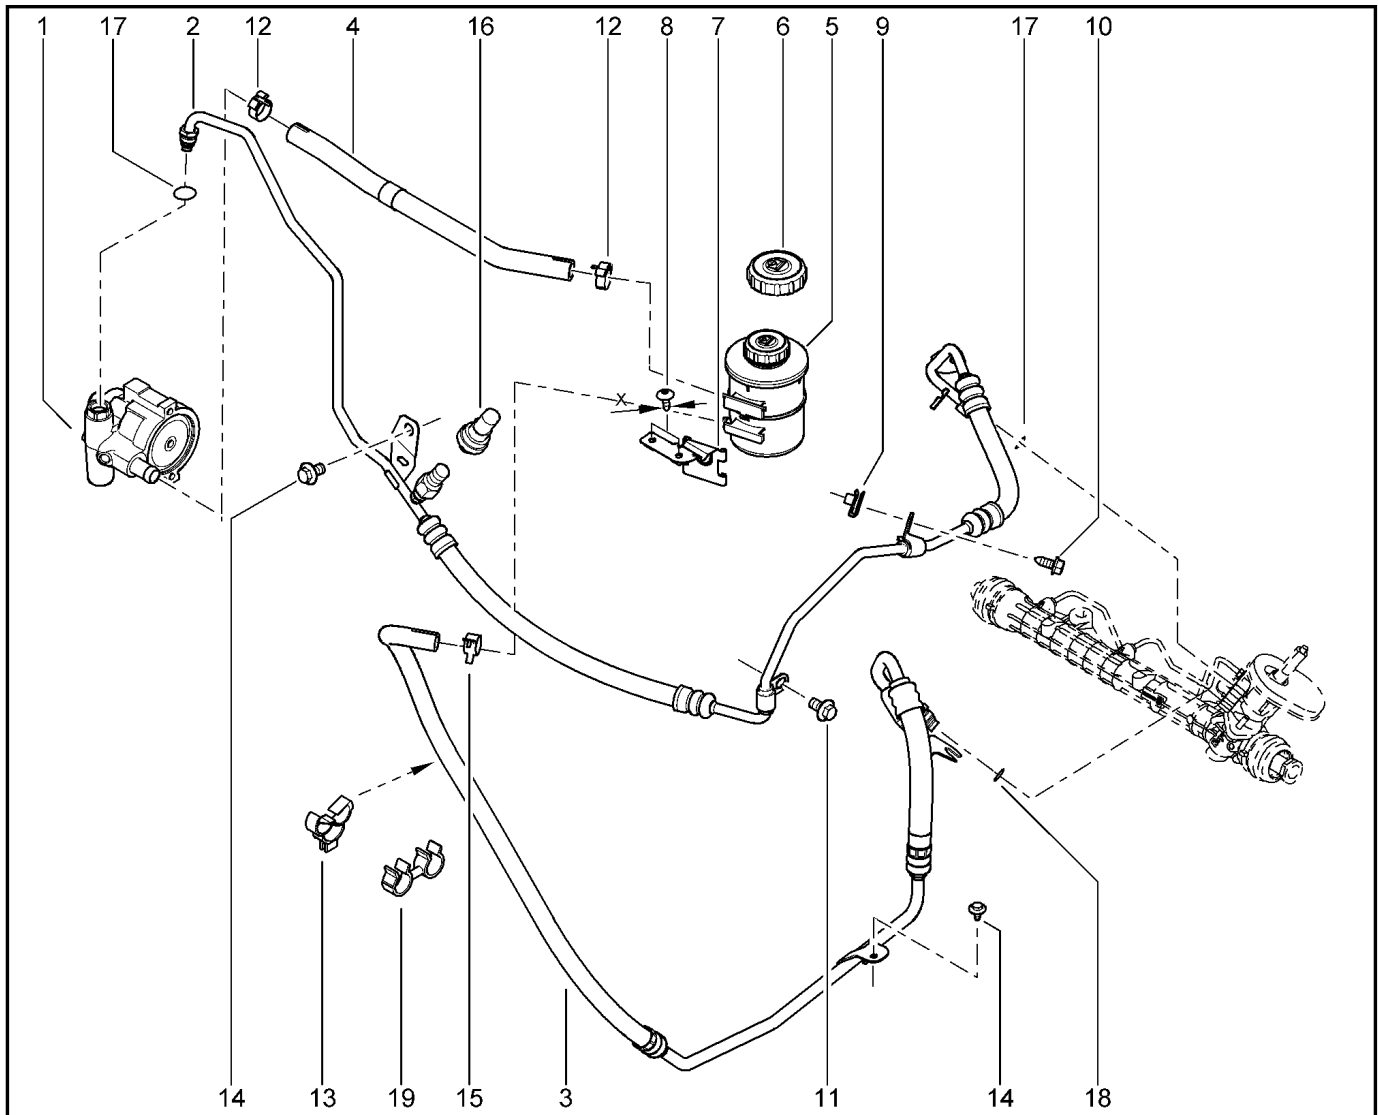

ГИДРОУСИЛИТЕЛЬ

363450

KS015-41		KSOY5-42		RS015-41		RSOY5-42		FS015-40		FS015-41	
№ поз.	№ извещ. об изм	Дата выпуска изв	Вкл. в з/ч	Номер детали	Вари ант	Применяемость	Кол.	Наименование			
1			+	491100522R		с ГУР, с кондиционером	1	Насос ГУРУ			
2			+	8200893942		с ГУР, с кондиционером	1	Маслопроводы высокого давления			
3			+	8200900246		с ГУР	1	Шланг низкого давления бачка ГУРУ			
4			+	8200893942		с ГУР, с кондиционером	1	Шланг подводящий насоса ГУРУ			
5			+	8200005185		с ГУР, без кондиционера	1	Бак масляный ГУРУ, с пробкой			
6			+	7700816919		с ГУР	1	Пробка бака ГУРУ			
7			+	6001550710		с ГУР	1	Кронштейн			
8			+	7703008162		с ГУР	1	Большой болт с полукруглой головкой			
9			+	7703046151		с ГУР	1	Гайка М из листового металла			
10			+	7703602226		с ГУР	1	Болт шестигранный с буртиком			
11			+	7703002943		с ГУР	1	Болт шестигранный с буртиком			
12			+	7703083470		с ГУР	1	Хомут пружинный Ø1