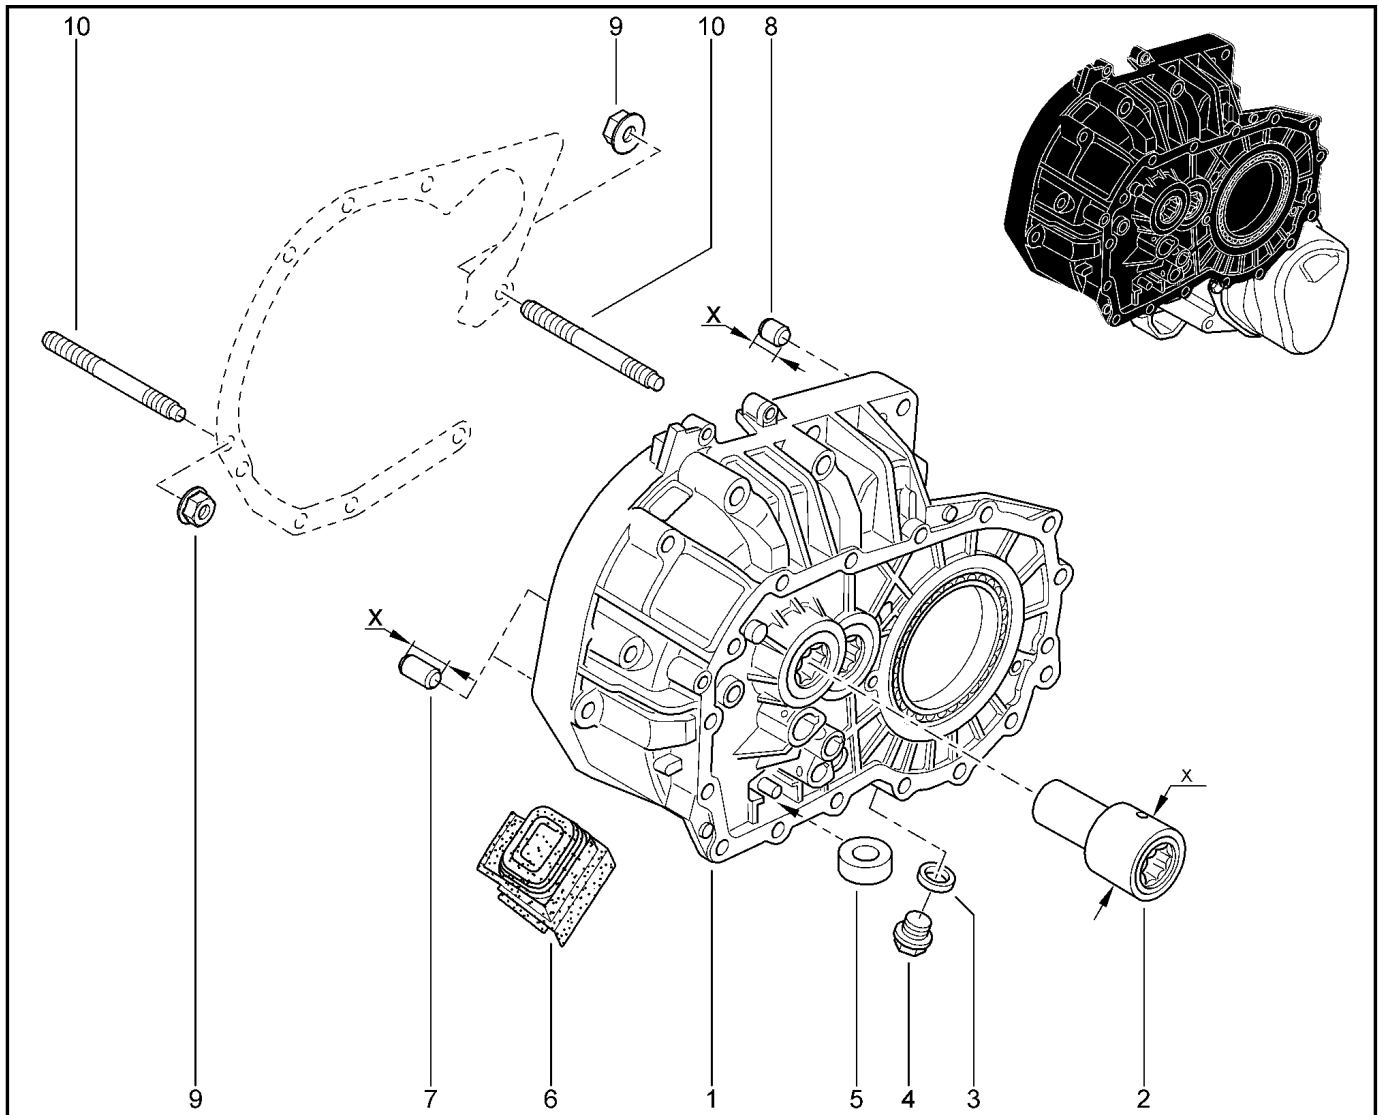

КАРТЕР СЦЕПЛЕНИЯ

213011

		KS015-41	RS015-41	FS015-40	FS015-41			
№ поз.	№ извещ. об изм	Дата выпуска изв	Вкл. в з/ч	Номер детали	Вари ант	Применяемость	Кол.	Наименование
1			+	6001549231			1	Картер сцепления
2			+	8200039656			1	Передний подшипник С2
3			+	7703062062			1	Уплотнительное кольцо 16
4			+	7703075347			1	Пробка М16х150 4-8 s
5			+	7700688654			1	Магнит
6			+	7700108084			1	Чехол
7			+	7705010130			1	Втулка установочная
8			+	7705010087			1	Втулка 10,4х13
9			+	7703033148			1	Гайка шестигранная с буртиком М
10			+	7703027524			1	Шпилька М10х150-78 1