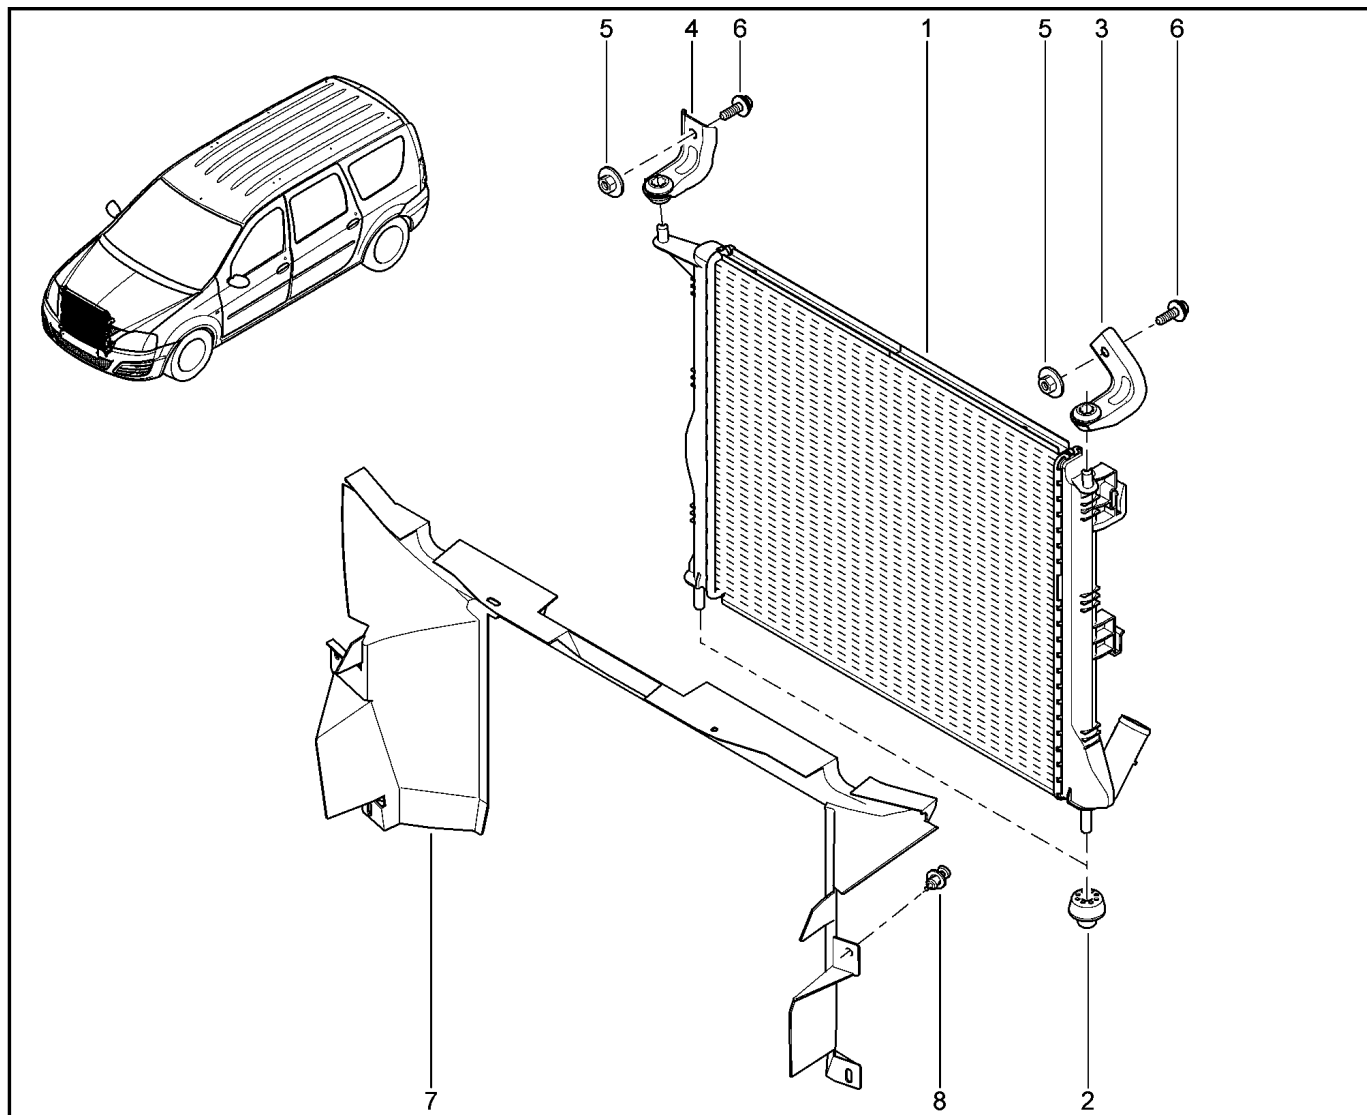

РАДИАТОР ОХЛАЖДЕНИЯ ДВИГАТЕЛЯ

190111

KS015-41		KSOY5-42		RS015-41		RSOY5-42		FS015-40		FS015-41	
№ поз.	№ извещ. об изм	Дата выпуска изв	Вкл. в з/ч	Номер детали	Вариант	Применяемость	Кол.	Наименование			
1			+	8200735038		без кондиционера	1	Новые радиаторы охлаждения двигателя			
2			+	7700430992			1	Эластичная втулка			
3			+	8200765567			1	Кронштейн			
4			+	8200765568			1	Кронштейн			
5			+	7703033181			1	Гайка шестигранная с шайбой			
6			+	7703602206			1	Болт шестигранный с буртиком			
7			+	8200694498			1	Дефлектор радиатора			
8			+	7703072236			1	Заклепка G6-9,3