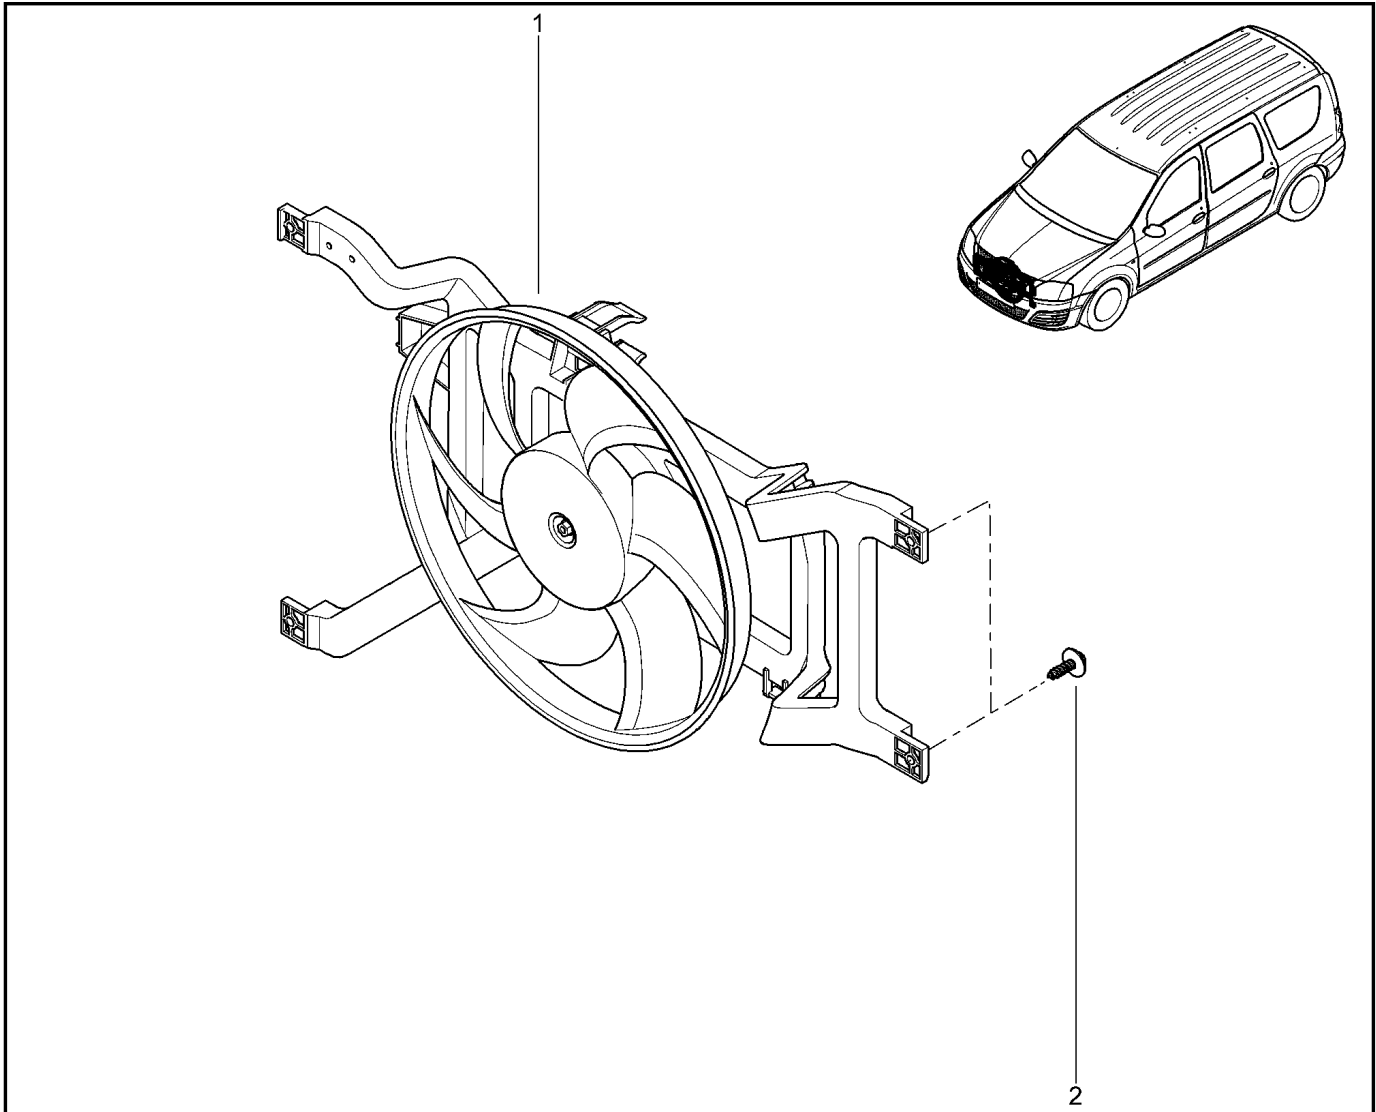

ЭЛЕКТРОВЕНТИЛЯТОР

875020

KS015-41		KSOY5-42		RS015-41		RSOY5-42		FS015-40		FS015-41	
№ поз.	№ извещ. об изм	Дата выпуска изв	Вкл. в з/ч	Номер детали	Вариант	Применяемость	Кол.	Наименование			
1			+	214810826R		без кондиционера	1	Электровентилятор с кожухом в сборе			
1			+	214812180R			1	Электровентилятор с кожухом в сборе			
2			+	7703017131			1	Болт шестигранный с буртиком