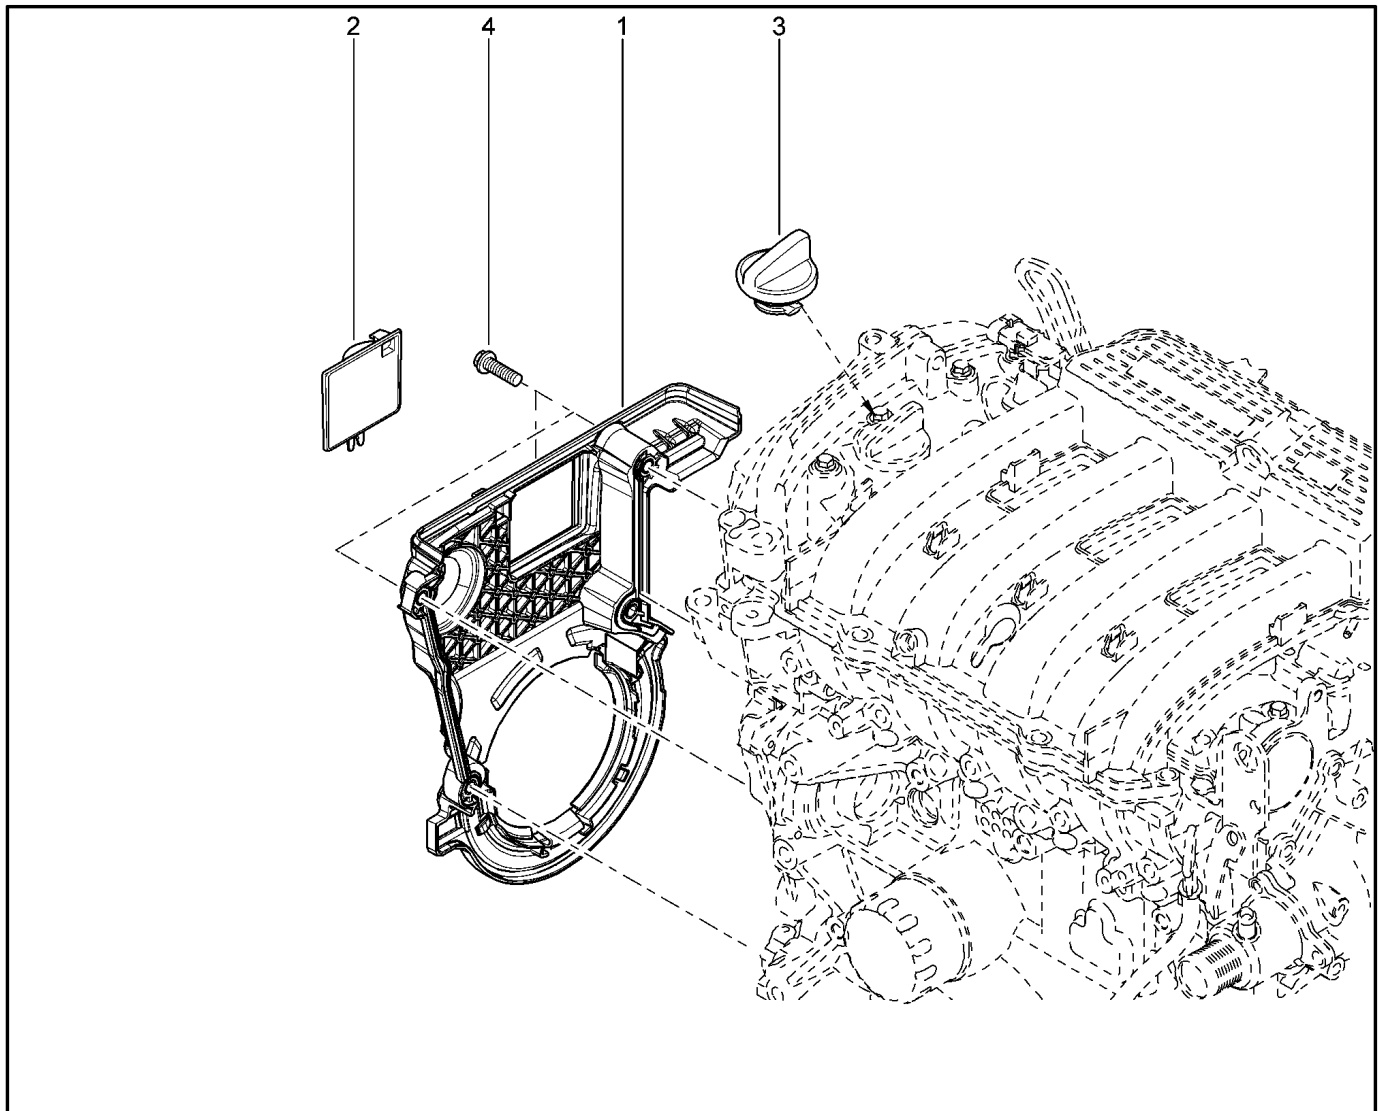

КРЫШКА ГРМ [16 КЛ]

113010

KS015-42

RSOY5-42

№ поз.	№ извещ. об изм	Дата выпуска изв	Вкл. в з/ч	Номер детали	Вариант	Применяемость	Кол.	Наименование
1			+	135000849R			1	Крышка ГРМ
2			+	8200404084			1	Заглушка
3			+	8200062947			1	Пробка маслозаливной горловины в сборе
4			+	7703002838			1	Болт шестигранный с буртиком М