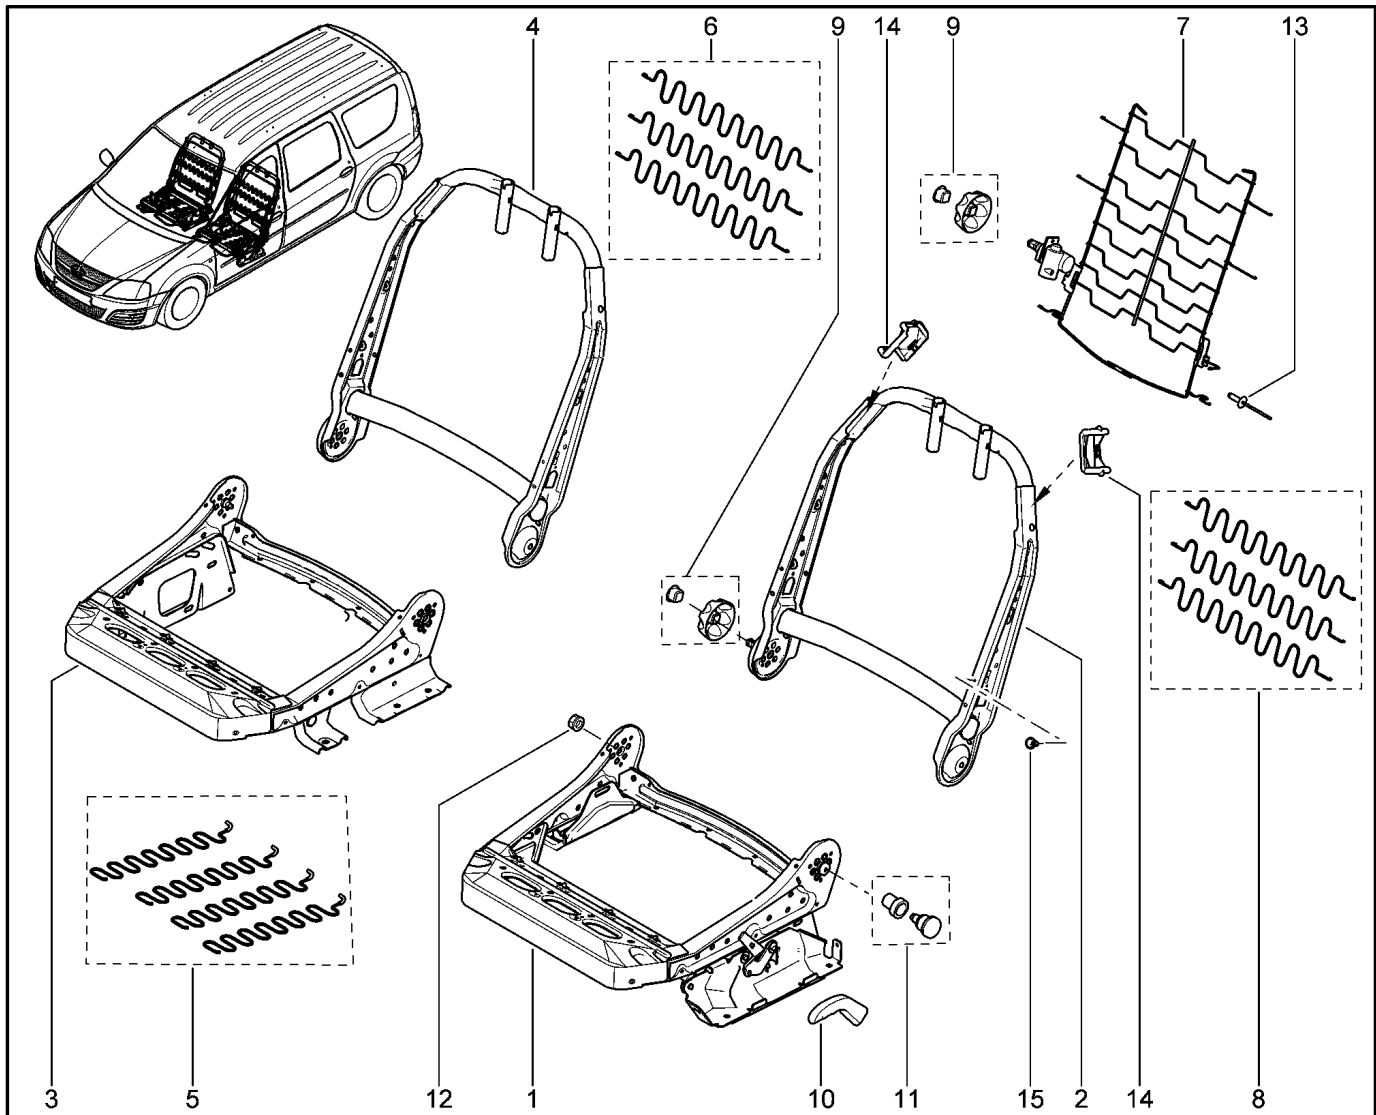

КАРКАС СИДЕНИЙ ПЕРЕДНИХ

750110

KS015-41		KSOY5-42		RS015-41		RSOY5-42		FS015-40		FS015-41	
№ поз.	№ извещ. об изм	Дата выпуска изв	Вкл. в з/ч	Номер детали	Вариант	Применяемость	Кол.	Наименование			
13			+	6001551134			1	Заклепка			
14			+	6001551135			1	Накладка пластмассовая			
15			+	6001551136			1	Клипса