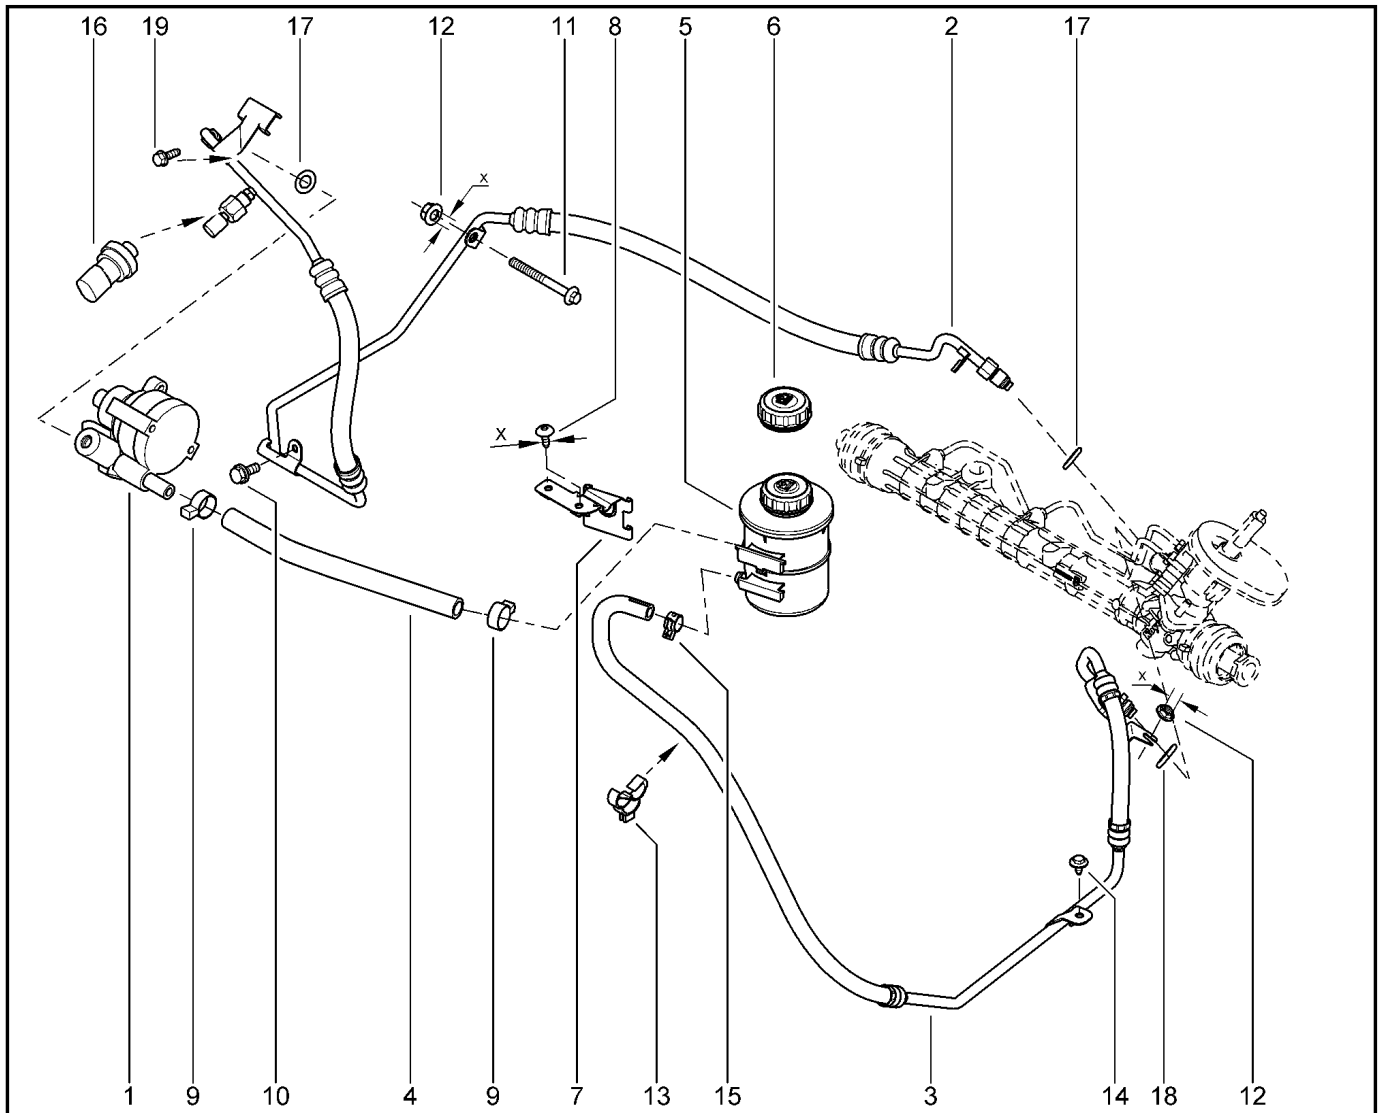

ГИДРОУСИЛИТЕЛЬ

363330

KS015-41		KSOY5-42		RS015-41		RSOY5-42		FS015-40		FS015-41	
№ поз.	№ извещ. об изм	Дата выпуска изв	Вкл. в з/ч	Номер детали	Вари ант	Применяемость	Кол.	Наименование			
12			+	7703033206		с ГУР	1	Гайка шестигранная с буртиком			
13			+	7703179080		с ГУР	1	Скоба крепления			
14			+	7703101447		с ГУР	1	Болт шестигранный с шайбой			
15			+	7703083469		с ГУР	1	Хомут крепления Ø1			
16			+	497610324R		с ГУР	1	Датчик давления ГУРУ			
17			+	7703065106		с ГУР	1	Уплотнение 7,6x10,8x1,6			
18			+	7703065243		с ГУР	1	Уплотнительное кольцо 9,5x12,3x1,4			
19			+	7703019215		с ГУР, с кондиционером	1	Резьбовыдавливающий болт с буртиком