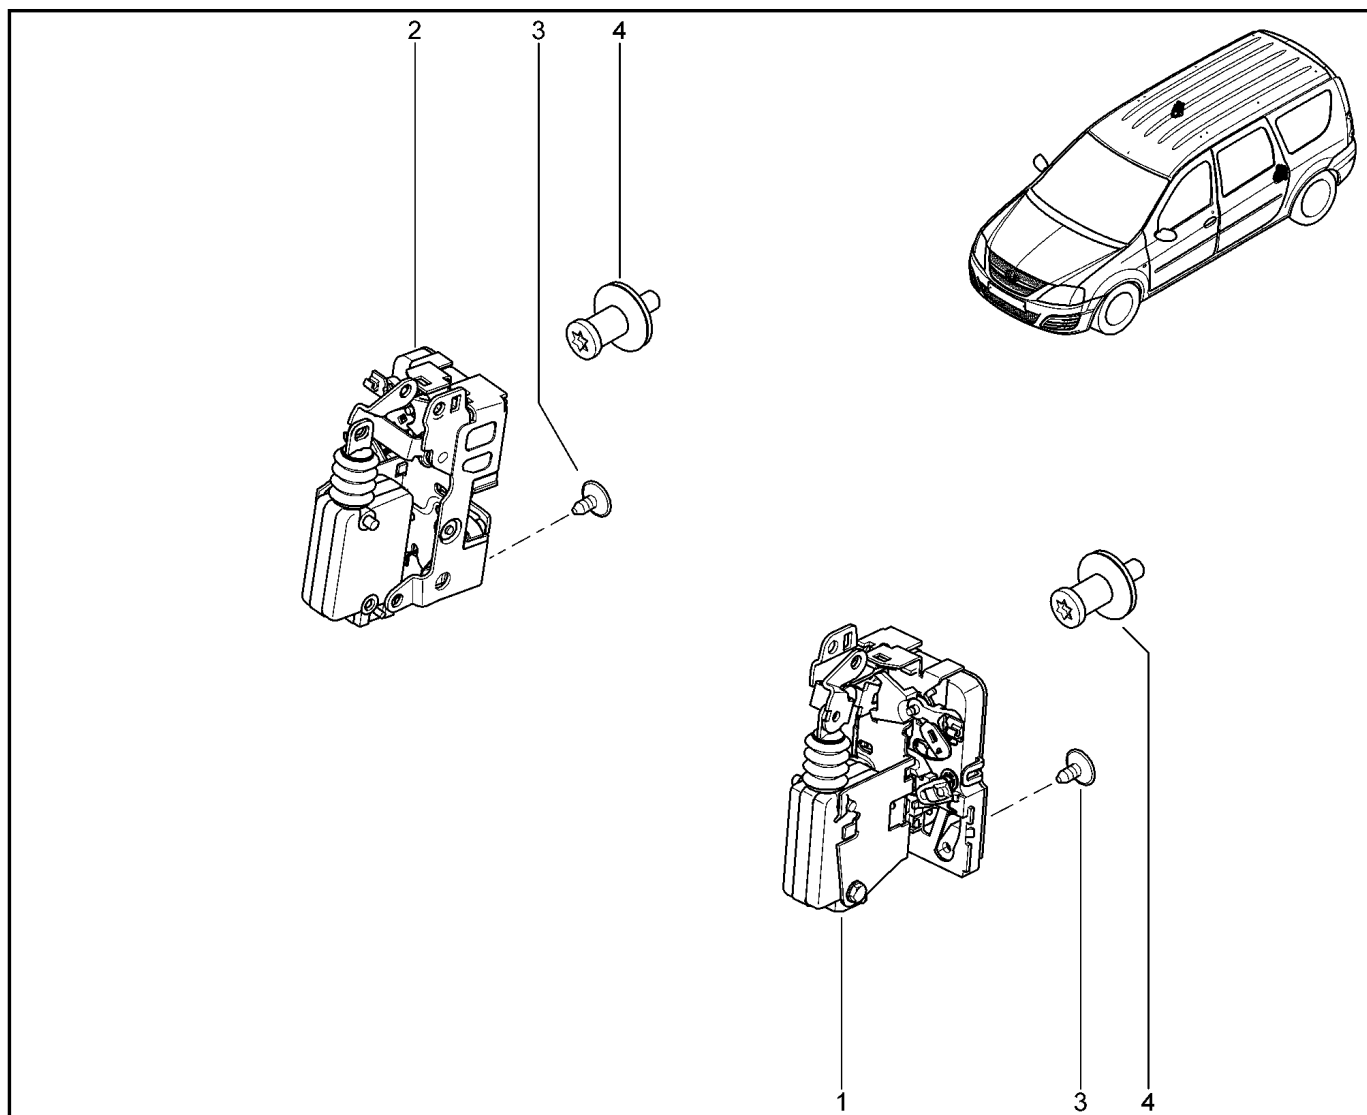

ЗАМКИ ЗАДНИХ ДВЕРЕЙ

502510

KS015-41		KSOY5-42		RS015-41		RSOY5-42		FS015-40		FS015-41	
№ поз.	№ извещ. об изм	Дата выпуска изв	Вкл. в з/ч	Номер детали	Вариант	Применяемость	Кол.	Наименование			
1			+	825035198R			1	Замок двери ЗЛ с электроприводом			
2			+	825021157R			1	Замок двери ЗП с электроприводом			
3			+	7703006229			1	Винт с цилиндрической головкой и сферой			
4			+	825700416R			1	Фиксатор замка боковой двери