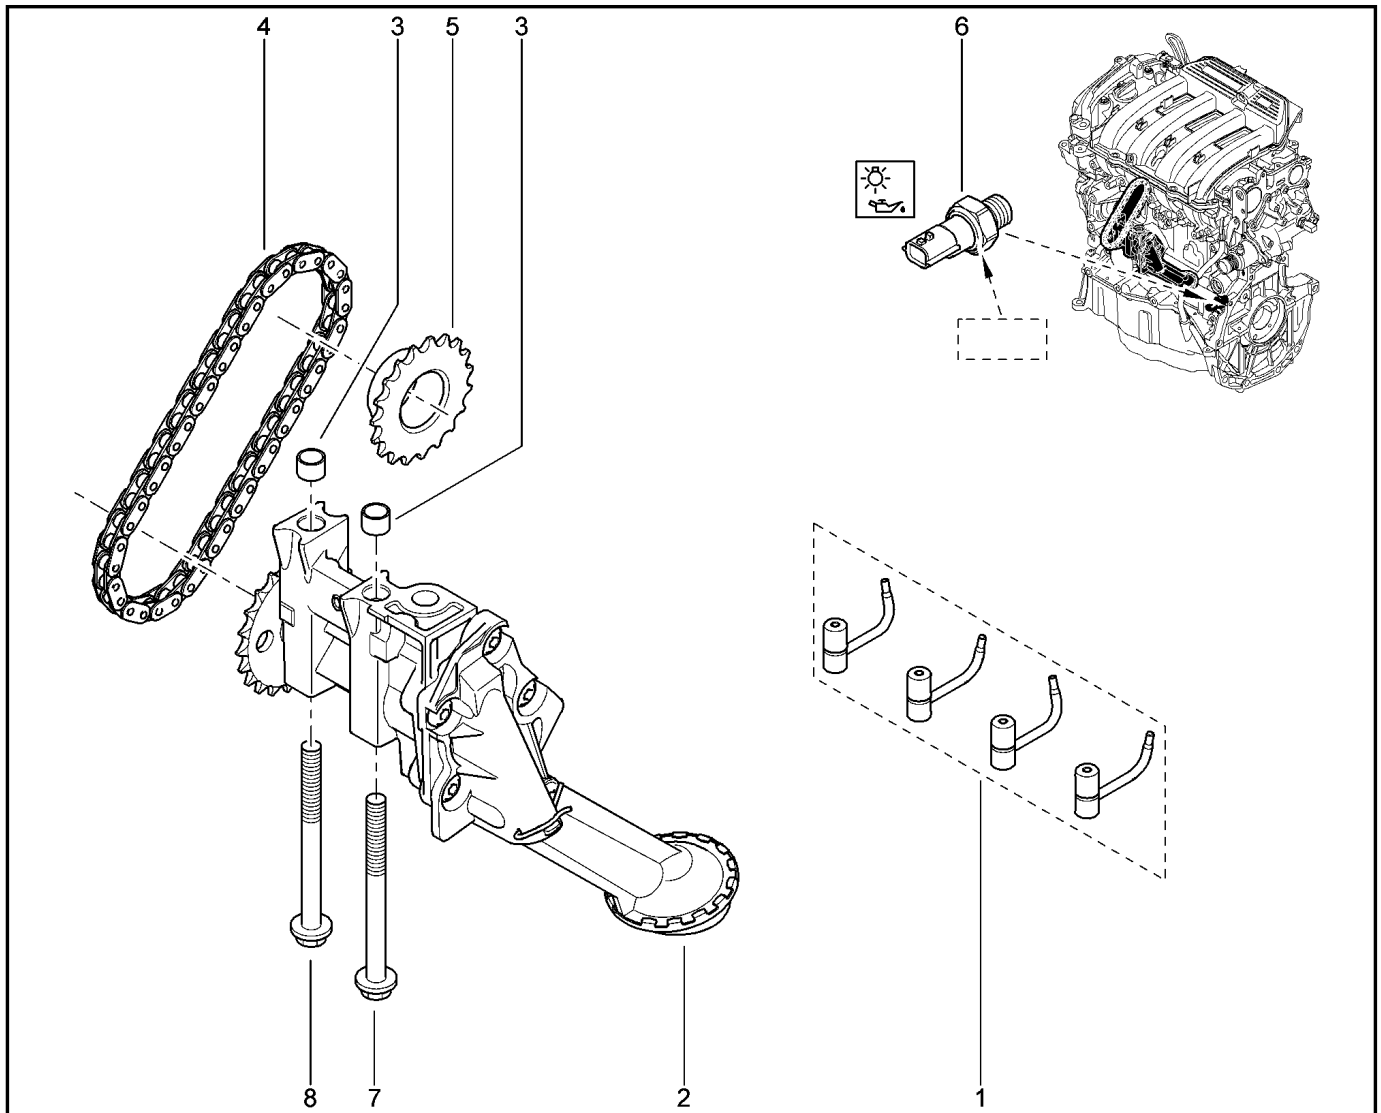

МАСЛЯНЫЙ НАСОС [16 КЛ]

107010

KS015-41		KSOY5-42		RS015-41		RSOY5-42		FS015-40		FS015-41	
№ поз.	№ извещ. об изм	Дата выпуска изв	Вкл. в з/ч	Номер детали	Вари ант	Применяемость	Кол.	Наименование			
1			+	7701473505			1	Комплект форсунок			
2			+	8200591428			1	Масленный насос в сборе			
3			+	8200594924			1	Втулка 9x12			
4			+	8200397125			1	Цель маслонасоса			
5			+	8200313628			1	Шестерня маслонасоса			
6			+	8200671275			1	Выключатель давления масла			
7			+	7703002771			1	Болт крепления с буртиком			
8			+	7703002873			1	Болт крепления с буртиком