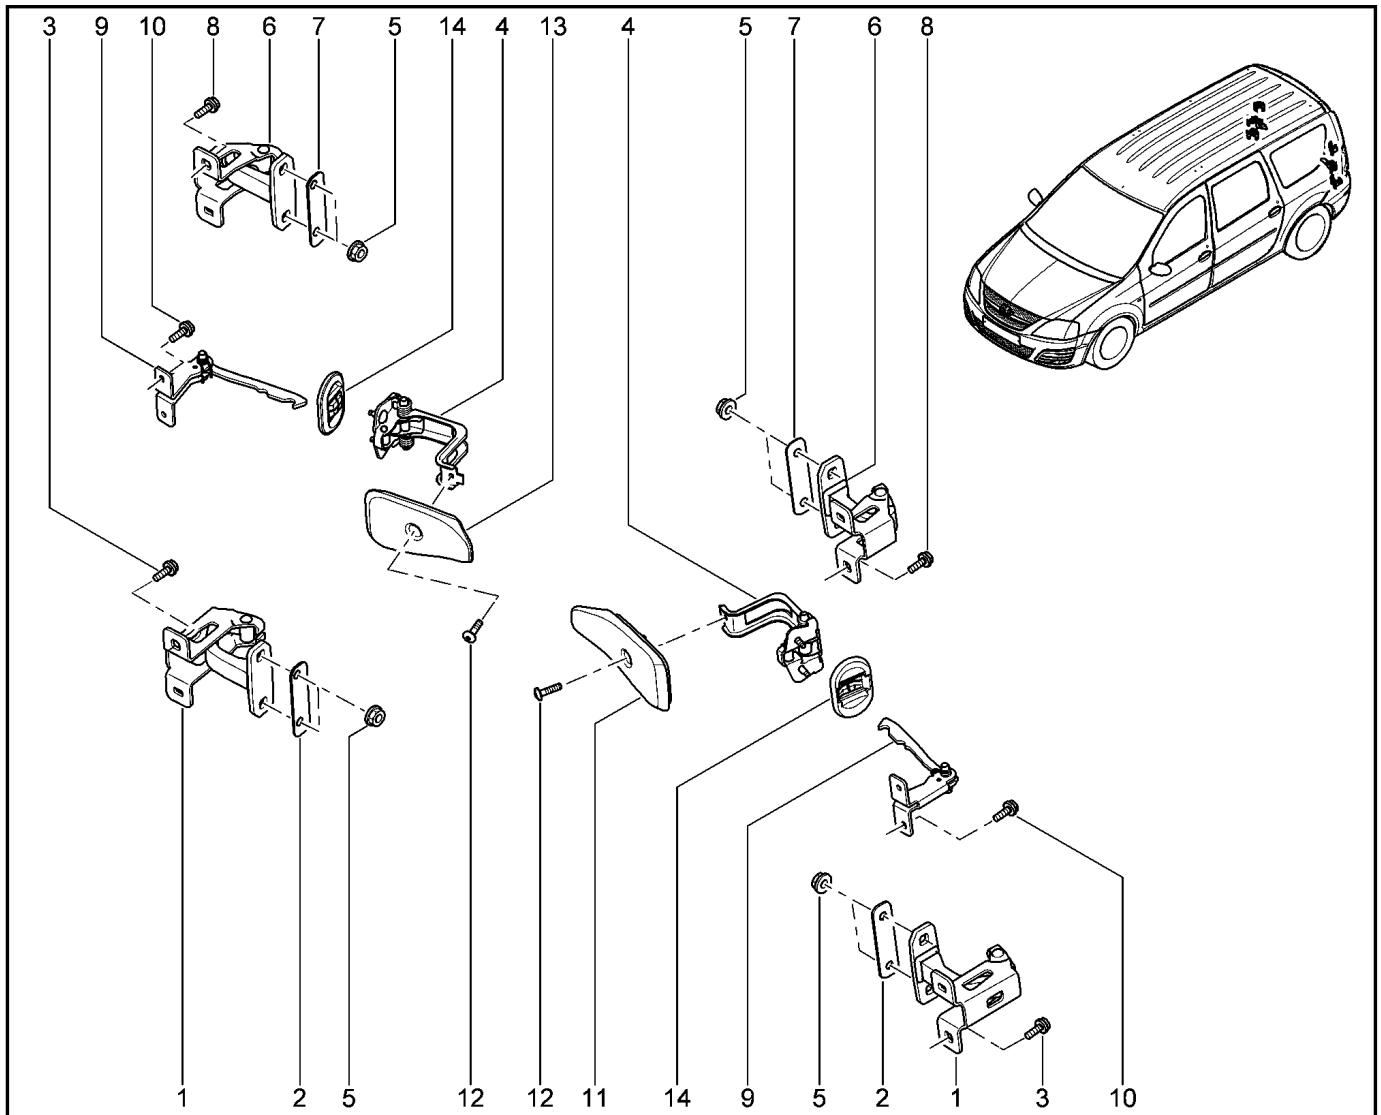

ПЕТЛИ ЗАДНИХ ДВЕРЕЙ

500210

KS015-41		KSOY5-42		RS015-41		RSOY5-42		FS015-40		FS015-41	
№ поз.	№ извещ. об изм.	Дата выпуска изв.	Вкл. в з/ч	Номер детали	Вари ант	Применяемость	Кол.	Наименование			
1			+	6001548848			1	Петля двери задка			
2			+	6001549482			1	Клеевая пластина (багажник)			
3			+	7703602211			1	Болт шестигранный с буртиком и шайбой			
4			+	8200751107			1	Захват ограничителя открывания двери задка			
5			+	7707602002			1	Гайка шестигранная			
6			+	6001548847			1	Петля двери задка			
7			+	6001549481			1	Усилитель (клеевая пластина)			
8			+	7703602211			1	Болт шестигранный с буртиком и шайбой			
9			+	6001549483			1	Ограничитель открывания двери			
10			+	7703602192			1	Болт шестигранный с буртиком			
11			+	6001550295			1	Ручка двери			
12			+	7703008223			1	Болт с полукруглой головкой М5			
13			+	6001550296			1	Ручка двери			
14			+	908701578R			1	Накладка ограничителя открывания двери			