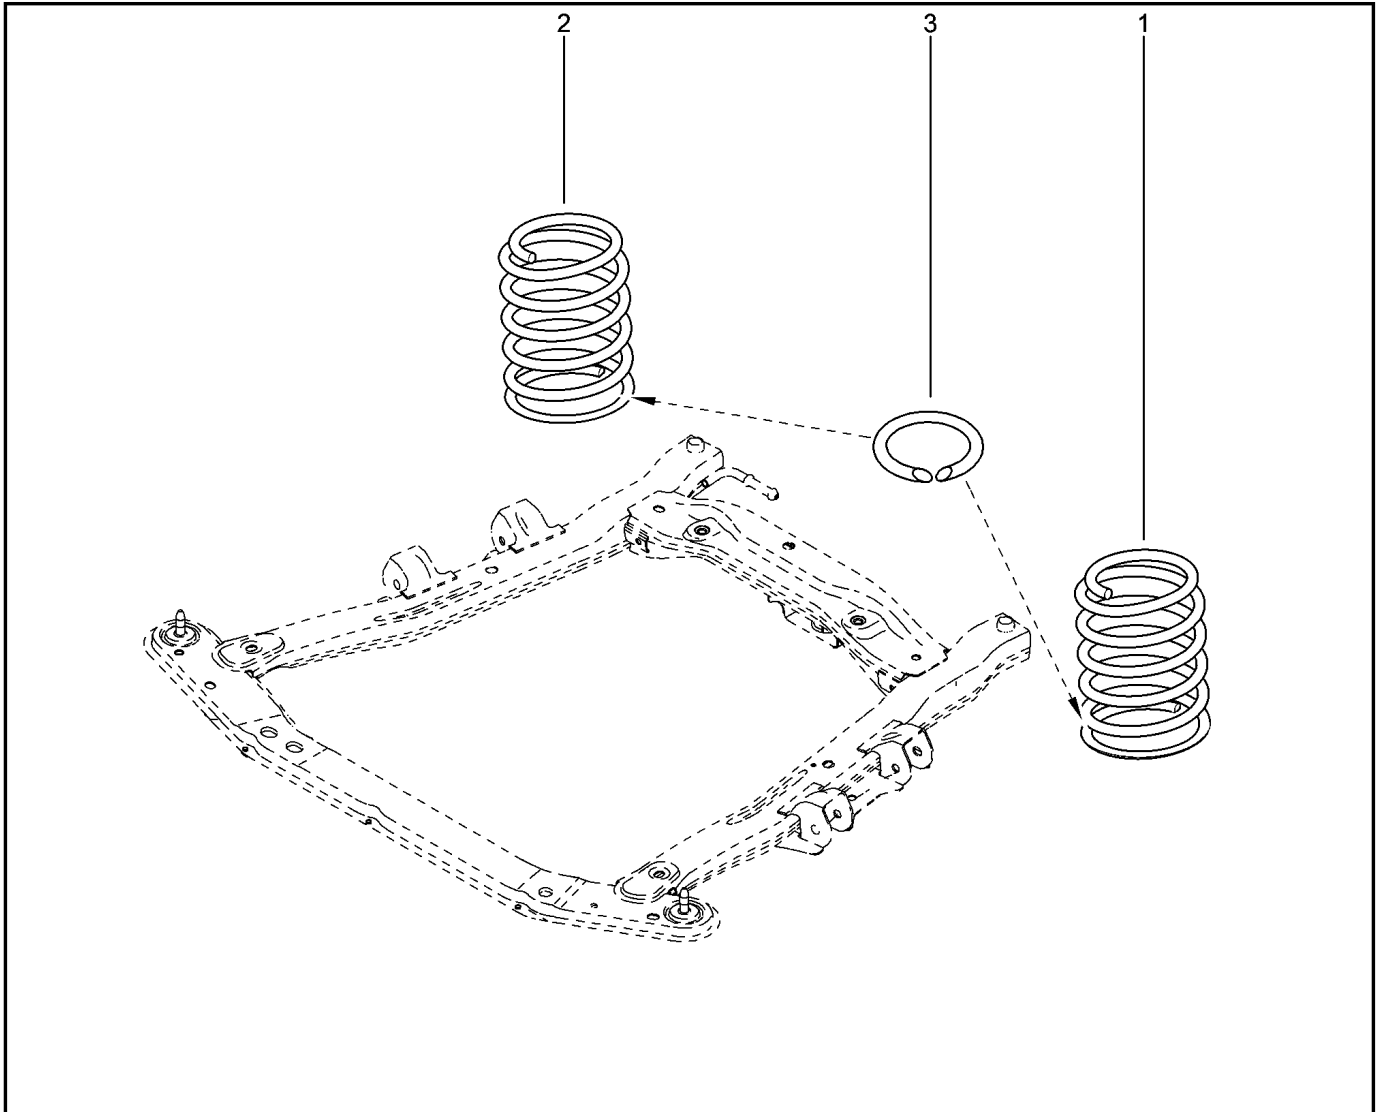

ПРУЖИНЫ ПЕРЕДНИЕ

310213

KS015-41		KSOY5-42		RS015-41		RSOY5-42		FS015-40		FS015-41	
№ поз.	№ извещ. об изм	Дата выпуска изв	Вкл. в з/ч	Номер детали	Вари ант	Применяемость	Кол.	Наименование			
1			+	6001549183		с ГУР с подушкой безопасности пассажира	1	Пружина передней подвески			
1			+	6001549184		с кондиционером	1	Пружина передней подвески			
1			+	6001549185		без АБС, без подушки безопасности пассажира	1	Пружина передней подвески			
1			+	6001549186			1	Пружина передней подвески			
1			+	6001549188			1	Пружина передней подвески			
2			+	6001549183		с ГУР с подушкой безопасности пассажира	1	Пружина передней подвески			
2			+	6001549184		с кондиционером	1	Пружина передней подвески			
2			+	6001549185		без подушки безопасности пассажира	1	Пружина передней подвески