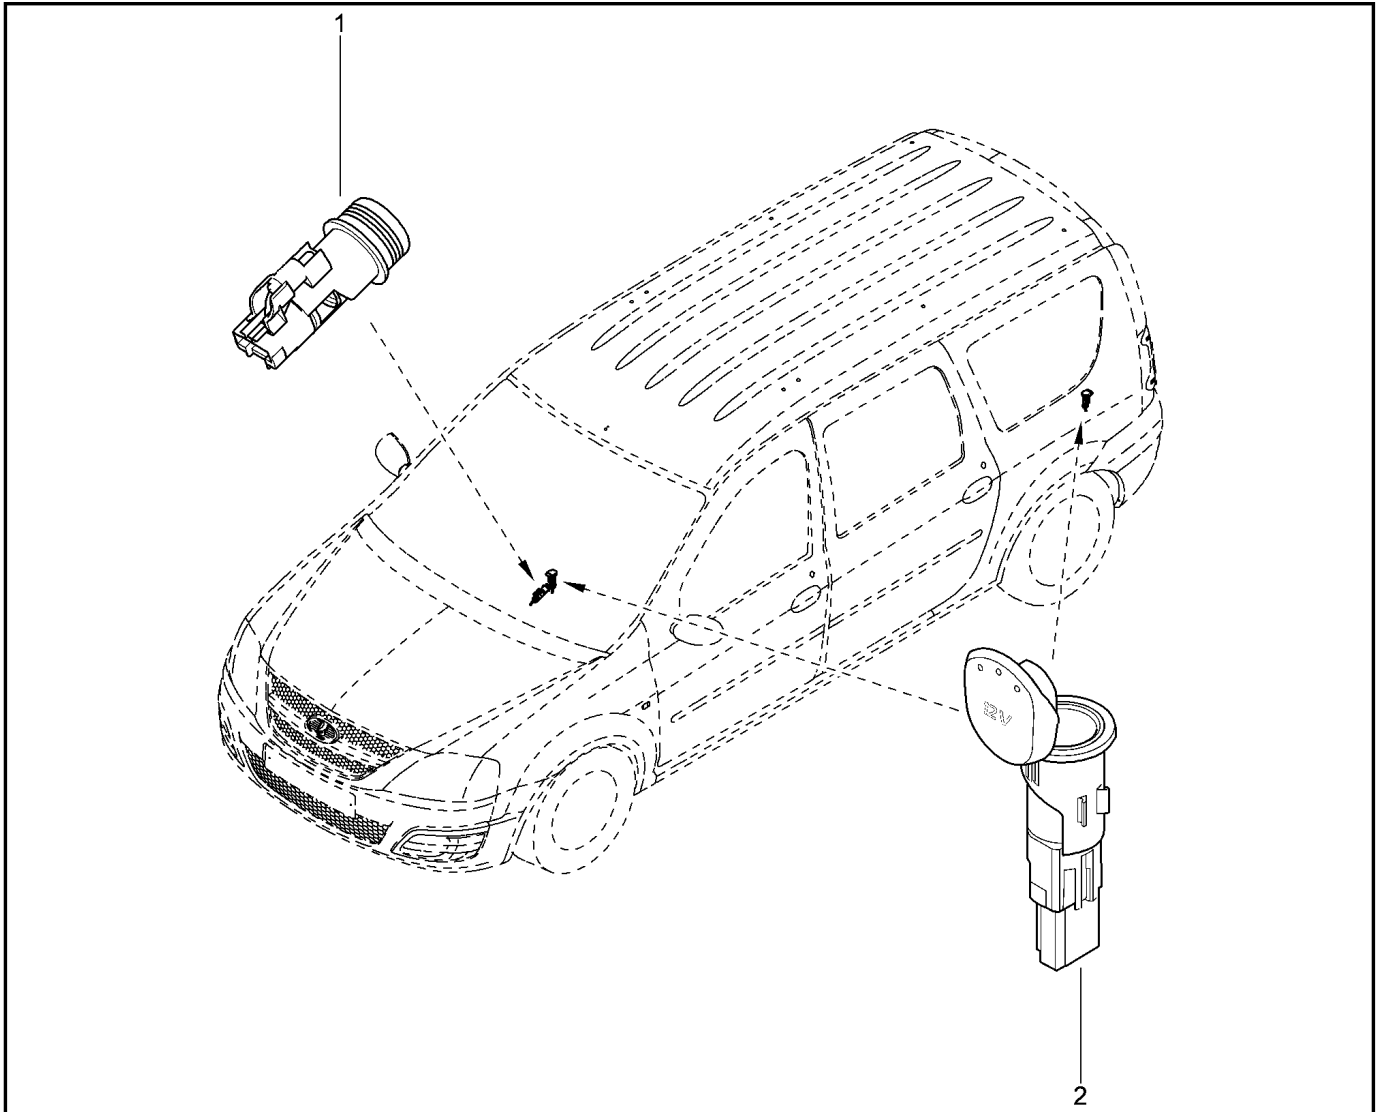

ПРИКУРИВАТЕЛЬ

843010

				KS015-41	KSOY5-42	RS015-41	RSOY5-42	FS015-40	FS015-41
№ поз.	№ извещ. об изм	Дата выпуска изв	Вкл. в з/ч	Номер детали	Вариант	Применяемость	Кол.	Наименование	
1			+	253312702R		с аксессуарами для курения	1	Прикуриватель	
2			+	253318224R		без аксессуарами для курения	1	Гнездо 12 V без прикуривателя (с крышкой)