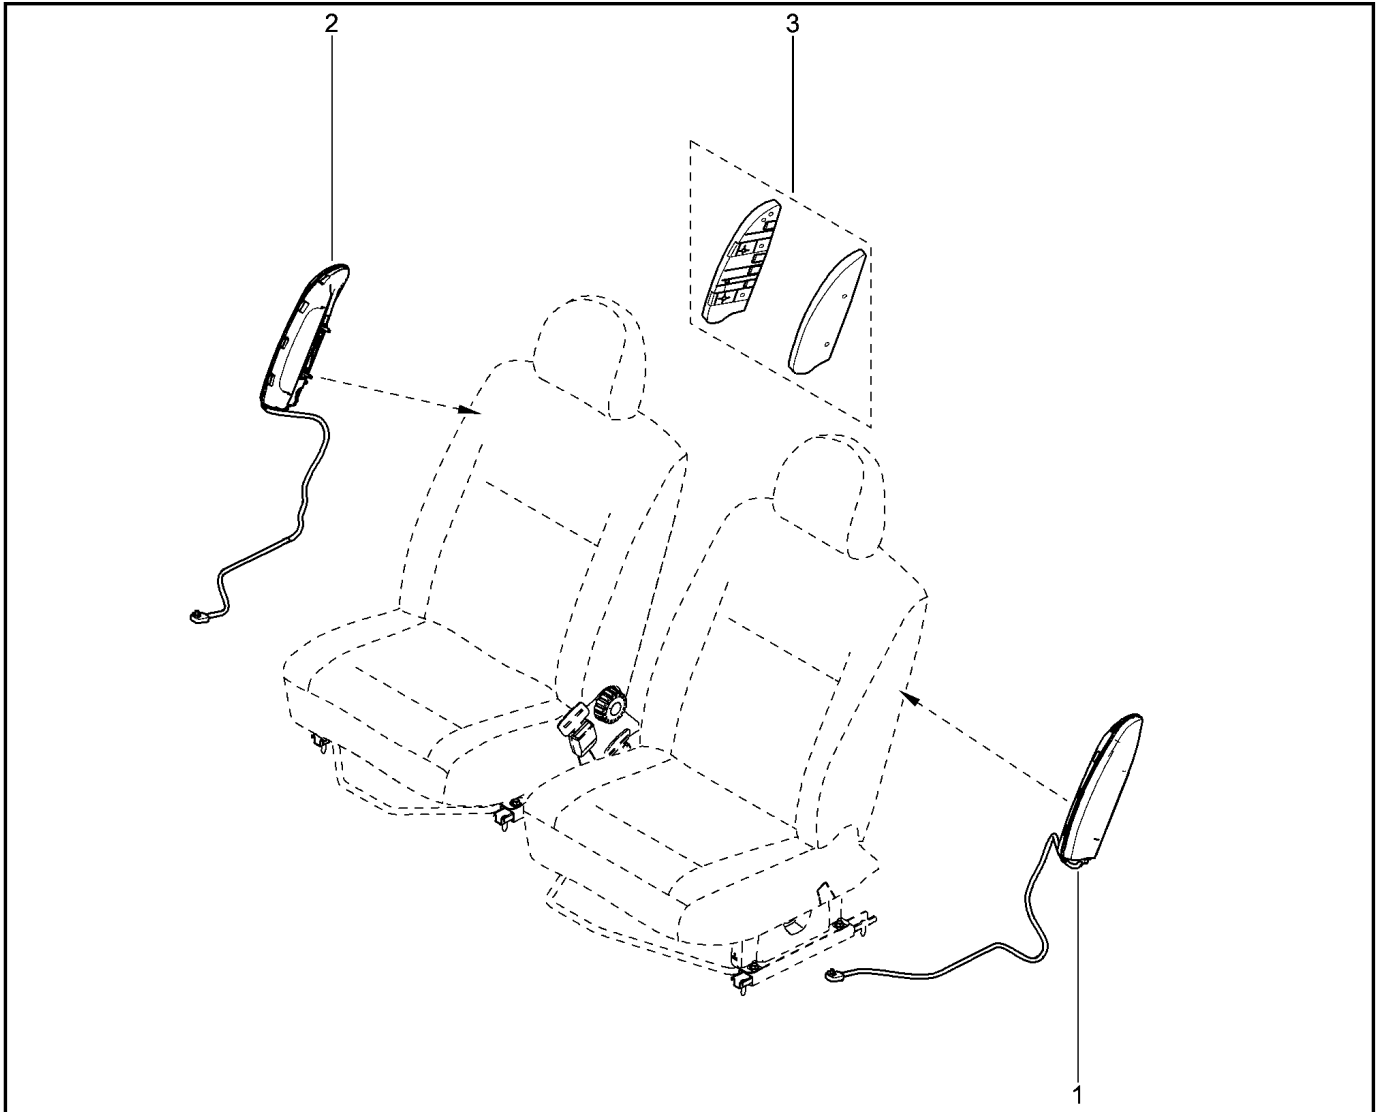

ПОДУШКА БЕЗОПАСНОСТИ БОКОВАЯ

596010

KS015-41		KSOY5-42		RS015-41		RSOY5-42		FS015-40		FS015-41	
№ поз.	№ извещ. об изм	Дата выпуска изв	Вкл. в з/ч	Номер детали	Вариант	Применяемость	Кол.	Наименование			
1			+	8200646330			1	Подушка безопасности			
2			+	8200646329			1	Подушка безопасности			
3			+	985H05726R			1	Крышка боковой подушки безопасности в комплекте