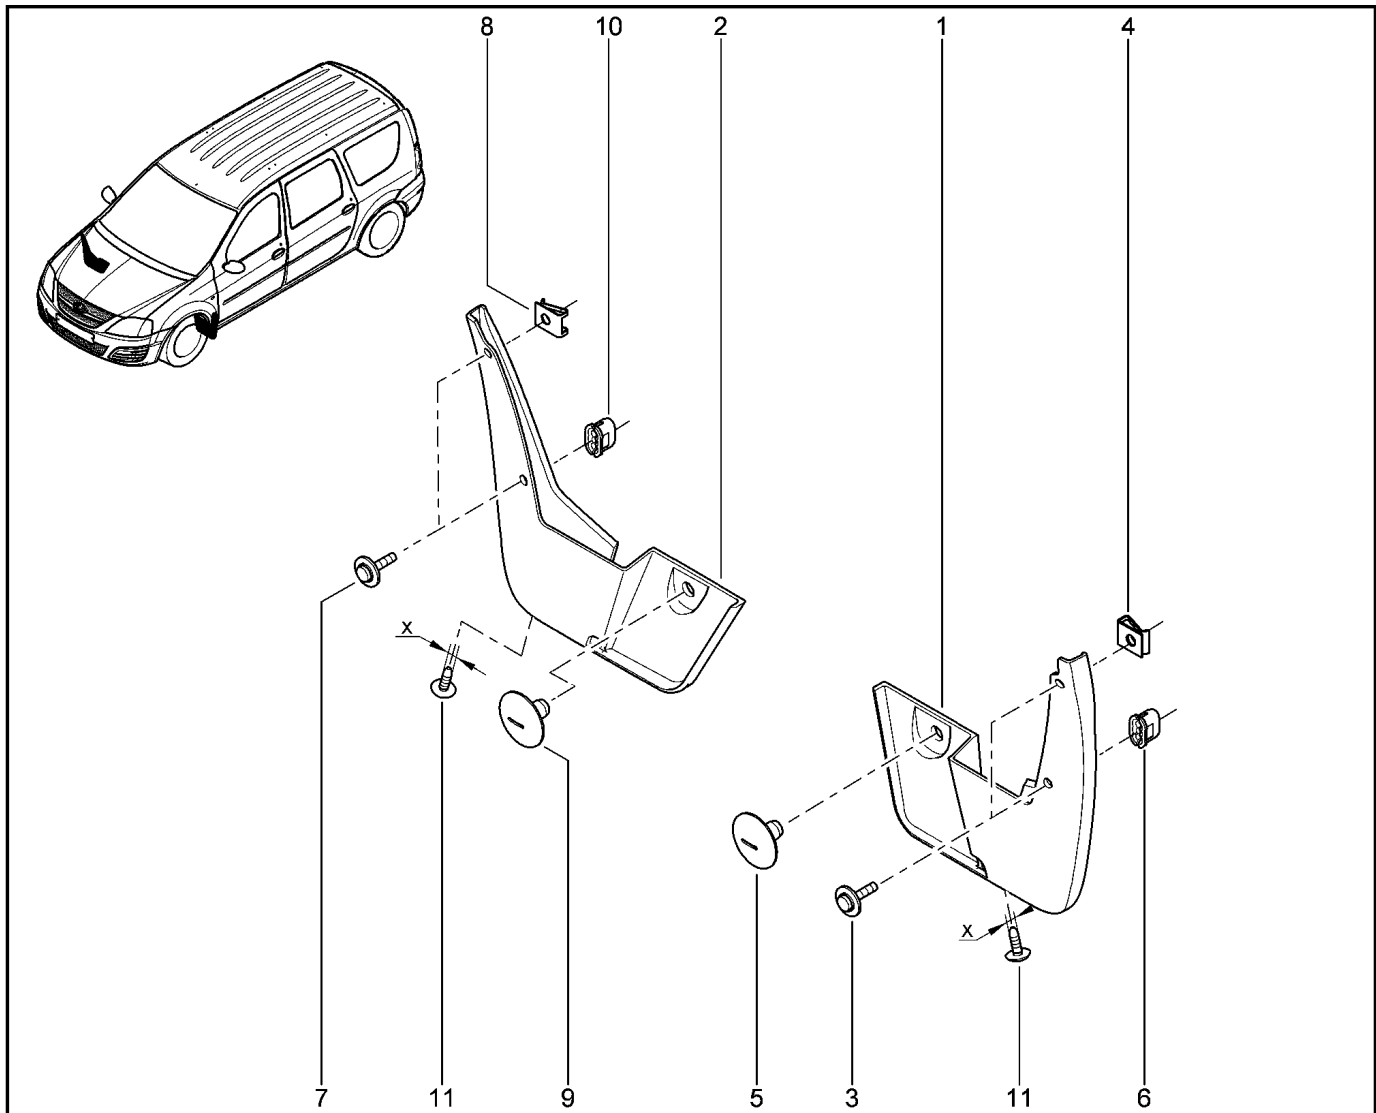

ФАРТУК ПЕРЕДНЕГО КОЛЕСА

563010

KS015-41		KSOY5-42		RS015-41		RSOY5-42		FS015-40		FS015-41	
№ поз.	№ извещ. об изм	Дата выпуска изв	Вкл. в з/ч	Номер детали	Вари ант	Применяемость	Кол.	Наименование			
1			+	6001548321			1	Фартук переднего колеса			
2			+	628505207R			1	Фартук переднего колеса			
3			+	7703016592			1	Большой саморез с полукруглой головкой			
4			+	7703046143			1	Гайка (крепеж самореза)			
5			+	7703081127			1	Клипса крепления			
6			+	7703081233			1	Клипса крепления			
7			+	7703016592			1	Большой саморез с полукруглой головкой			
8			+	7703046143			1	Гайка пластичная (крепеж самореза)			
9			+	7703081127			1	Клипса крепления			
10			+	7703081233			1	Клипса крепления			
11			+	7703008162			1	Винт с большой цилиндрической головкой