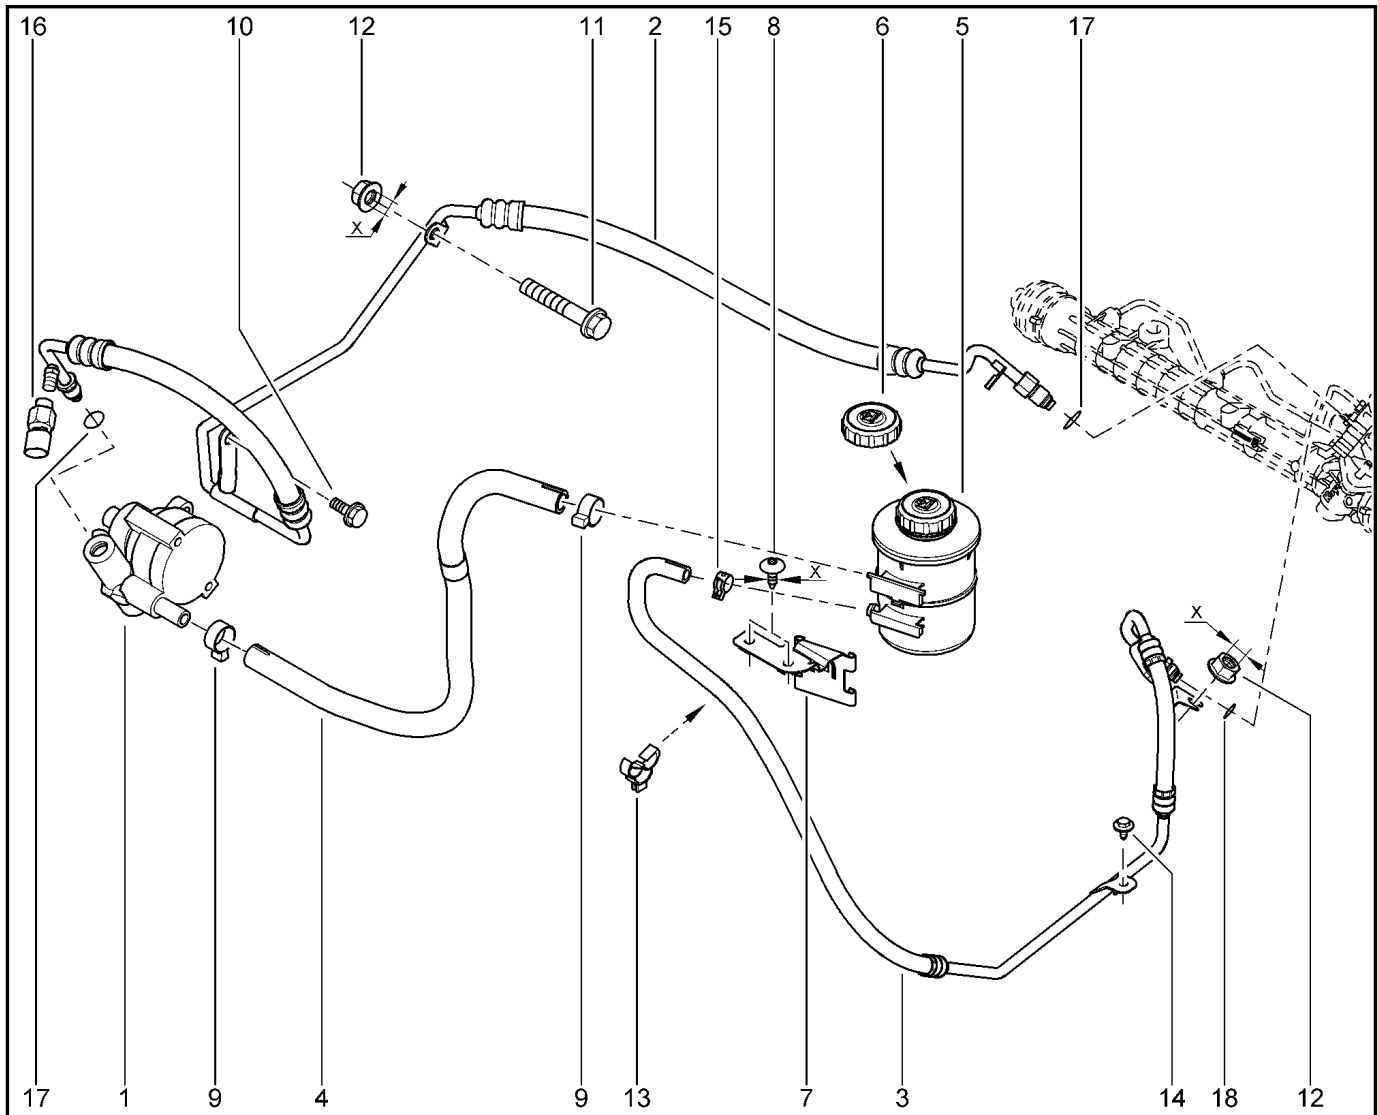

ГИДРОУСИЛИТЕЛЬ

363310

KS015-41		KSOY5-42		RS015-41		RSOY5-42		FS015-40		FS015-41	
№ поз.	№ извещ. об изм	Дата выпуска изв	Вкл. в з/ч	Номер детали	Вариант	Применяемость	Кол.	Наименование			
1			+	491100699R		с ГУР, без кондиционера	1	Насос ГУРУ			
2			+	8200849632		без кондиционера	1	Трубопровод высокого давления насоса гидроусилителя			
3			+	497257535R		с ГУР	1	Шланг обратный низкого давления бачка ГУРУ			
4			+	8200742060		с ГУР, без кондиционера	1	Шланг низкого давления насоса ГУРУ			
5			+	8200005185		с ГУР, без кондиционера	1	Бак масляный ГУРУ, с пробкой			
6			+	7700816919		с ГУР	1	Пробка бака ГУРУ			
7			+	6001550688		с ГУР, без кондиционера	1	Кронштейн бака масляного ГУРУ			
8			+	7703008162		с ГУР	1	Кронштейн бака масляного ГУРУ			
9			+	7703083470		с ГУР	1	Хомут пружинный Ø1			
10			+	7703602226		с ГУР	1	Болт шестигранный с буртиком			
11			+	7703001241		с ГУР	1	Болт с шестигранной головкой 8x80