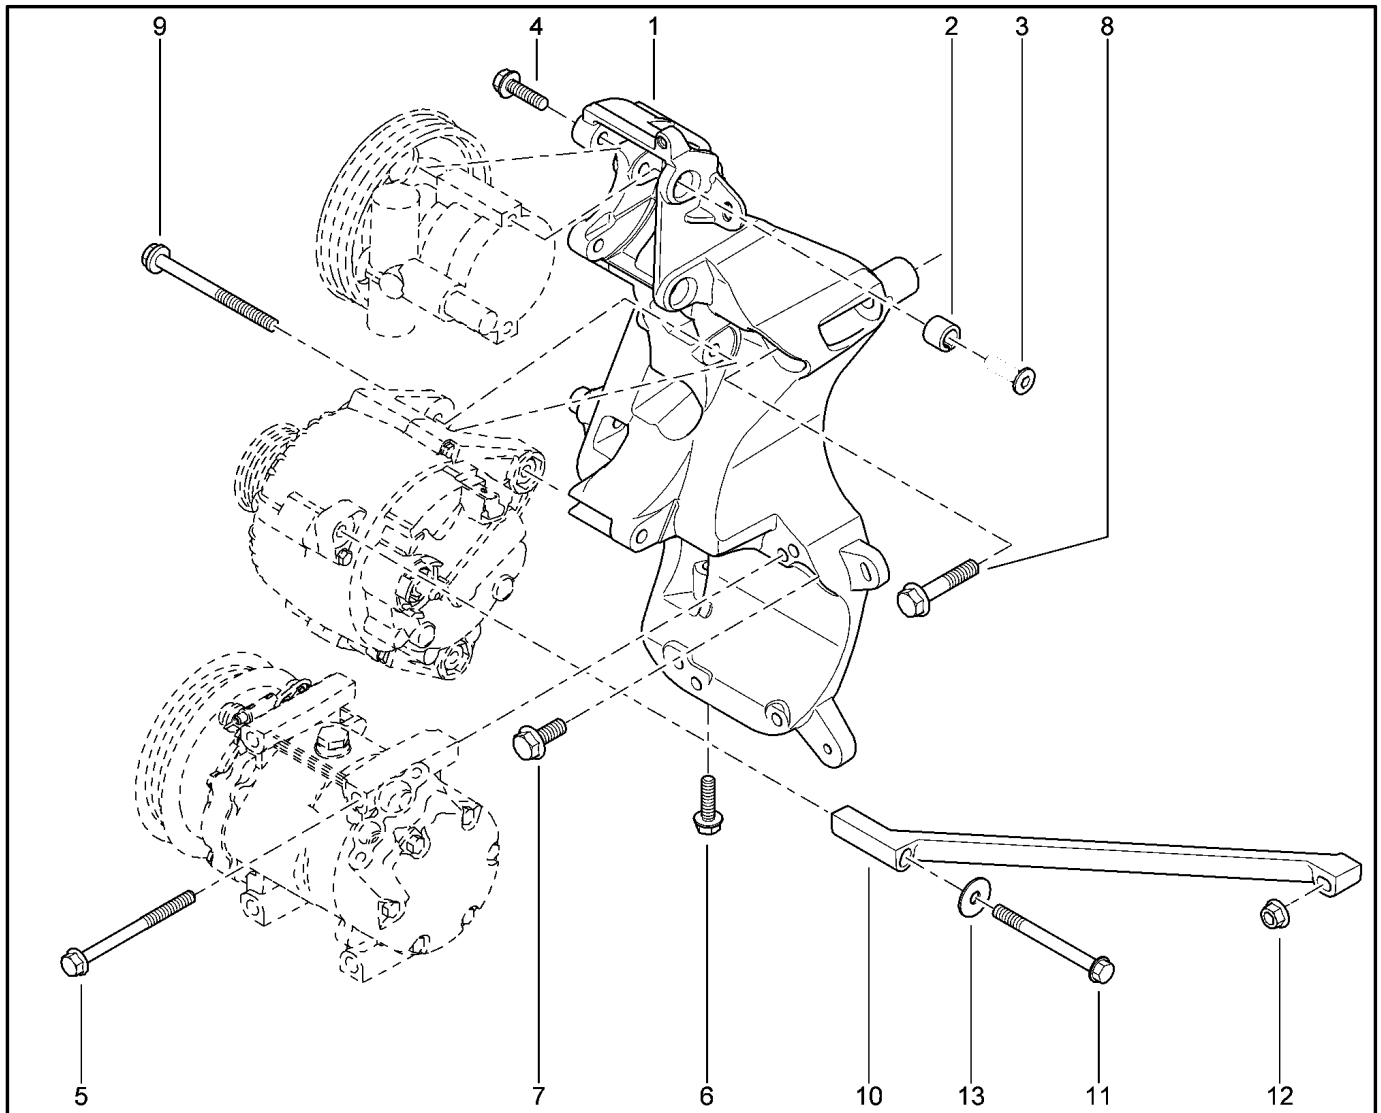

КРОНШТЕЙН НАВЕСНОГО ОБОРУДОВАНИЯ [16 КЛ]

152014

KS015-41		KSOY5-42		RS015-41		RSOY5-42		FS015-40		FS015-41	
№ поз.	№ извещ. об изм	Дата выпуска изв	Вкл. в з/ч	Номер детали	Вариант	Применяемость	Кол.	Наименование			
6			+	7703002458			1	Болт М8х125-40			
7			+	7703002690		с ГУР с кондиционером	1	Болт шестигранный с буртиком М			
8			+	7703002942		с ГУР с кондиционером	1	Болт шестигранный с буртиком			
9			+	7703002209		с ГУР	1	Болт шестигранный с буртиком М			
10			+	8200122051			1	Кронштейн крепления генератора			
11			+	7703002957			1	Болт шестигранный с буртиком			
12			+	7703033132			1	Гайка шестигранная с буртиком М			
13			+	7703053972			1	Плоская шайба 8,25