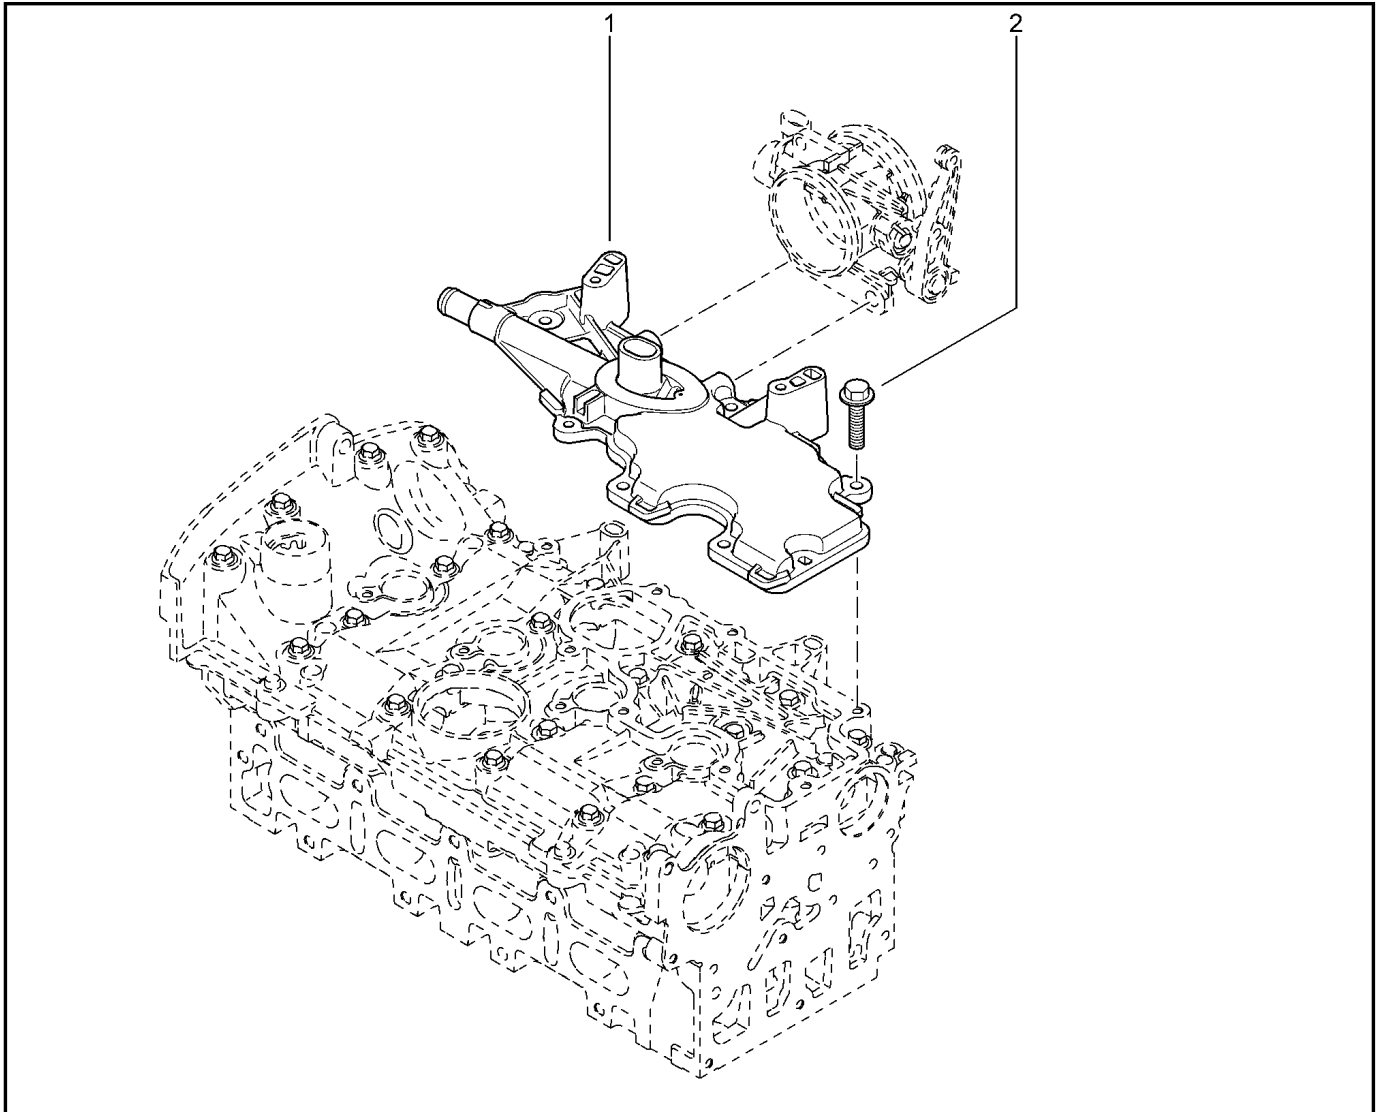

СЕПАРАТОР

141010

KSOY5-42   RSOY5-42

№ поз.	№ извещ. об изм	Дата выпуска изв	Вкл. в з/ч	Номер детали	Вариант	Применяемость	Кол.	Наименование
1			+	8200062945			1	Маслоотделитель
2			+	7703602272			1	Болт шестигранный с буртиком