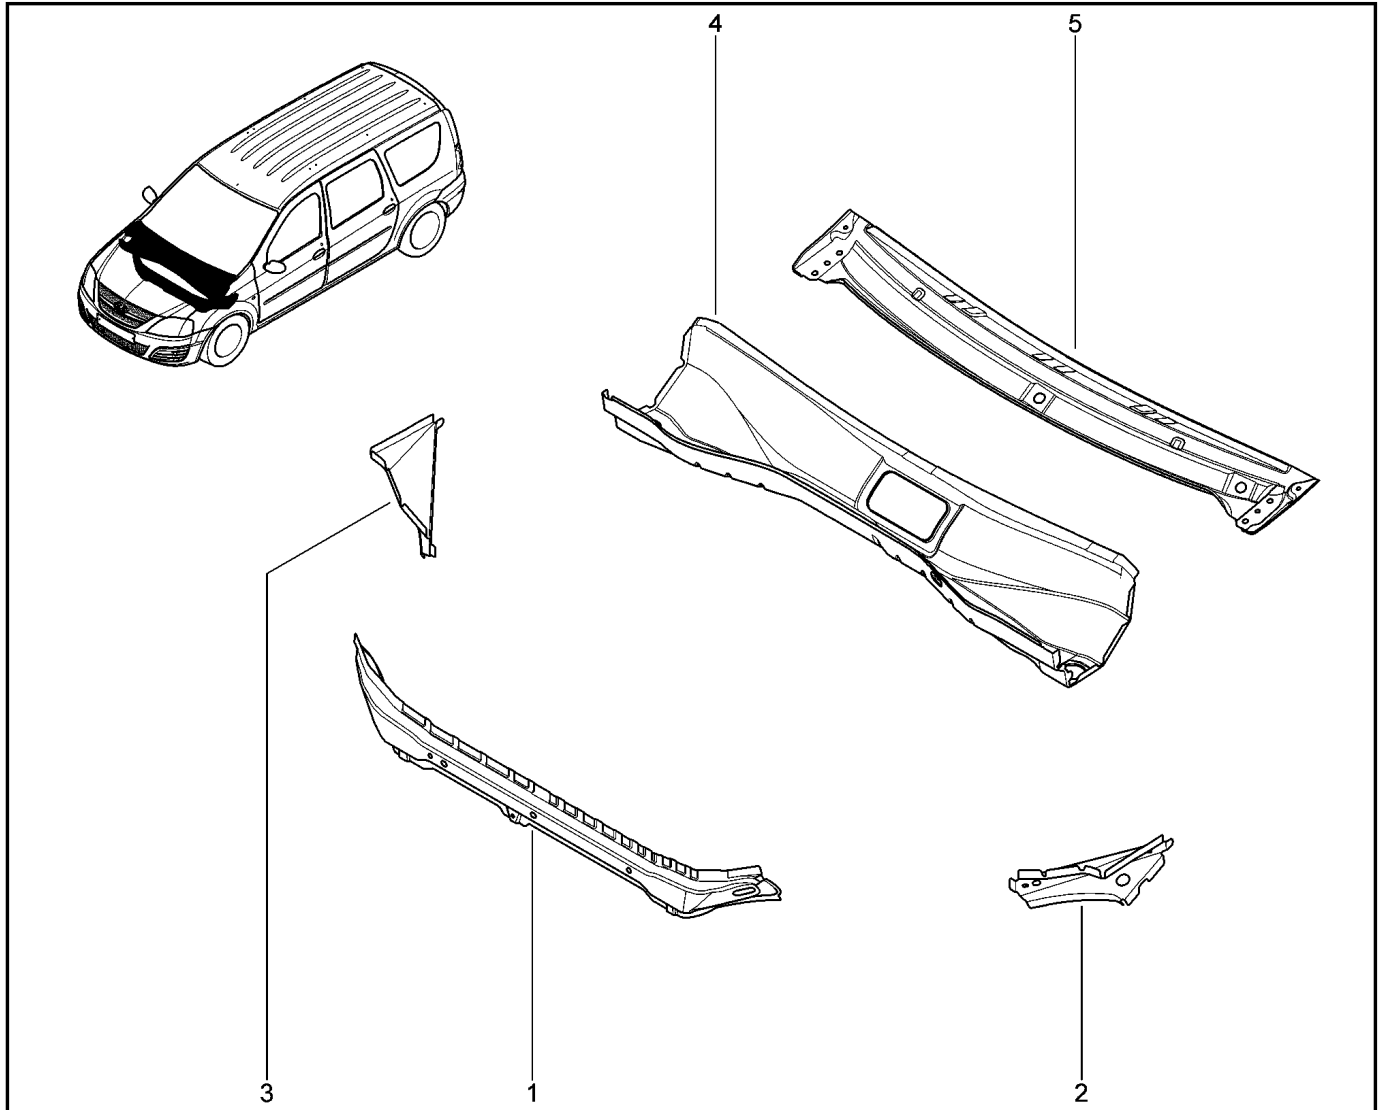

ПОПЕРЕЧИНА ЦЕНТРАЛЬНАЯ ЩИТКА ПЕРЕДКА

421010

		KS015-41	KSOY5-42	RS015-41	RSOY5-42	FS015-40	FS015-41		
№ поз.	№ извещ. об изм	Дата выпуска изв	Вкл. в з/ч	Номер детали	Вариант	Применяемость	Кол.	Наименование	
1				6001546755				Поперечина в сборе	
2				6001546756				Усилитель щитка предка в сборе левый	
3				663602324R				Усилитель щитка предка в сборе левый	
4				6001551458				Поперечина передней стойки	
5				6001551460				Поперечина в сборе