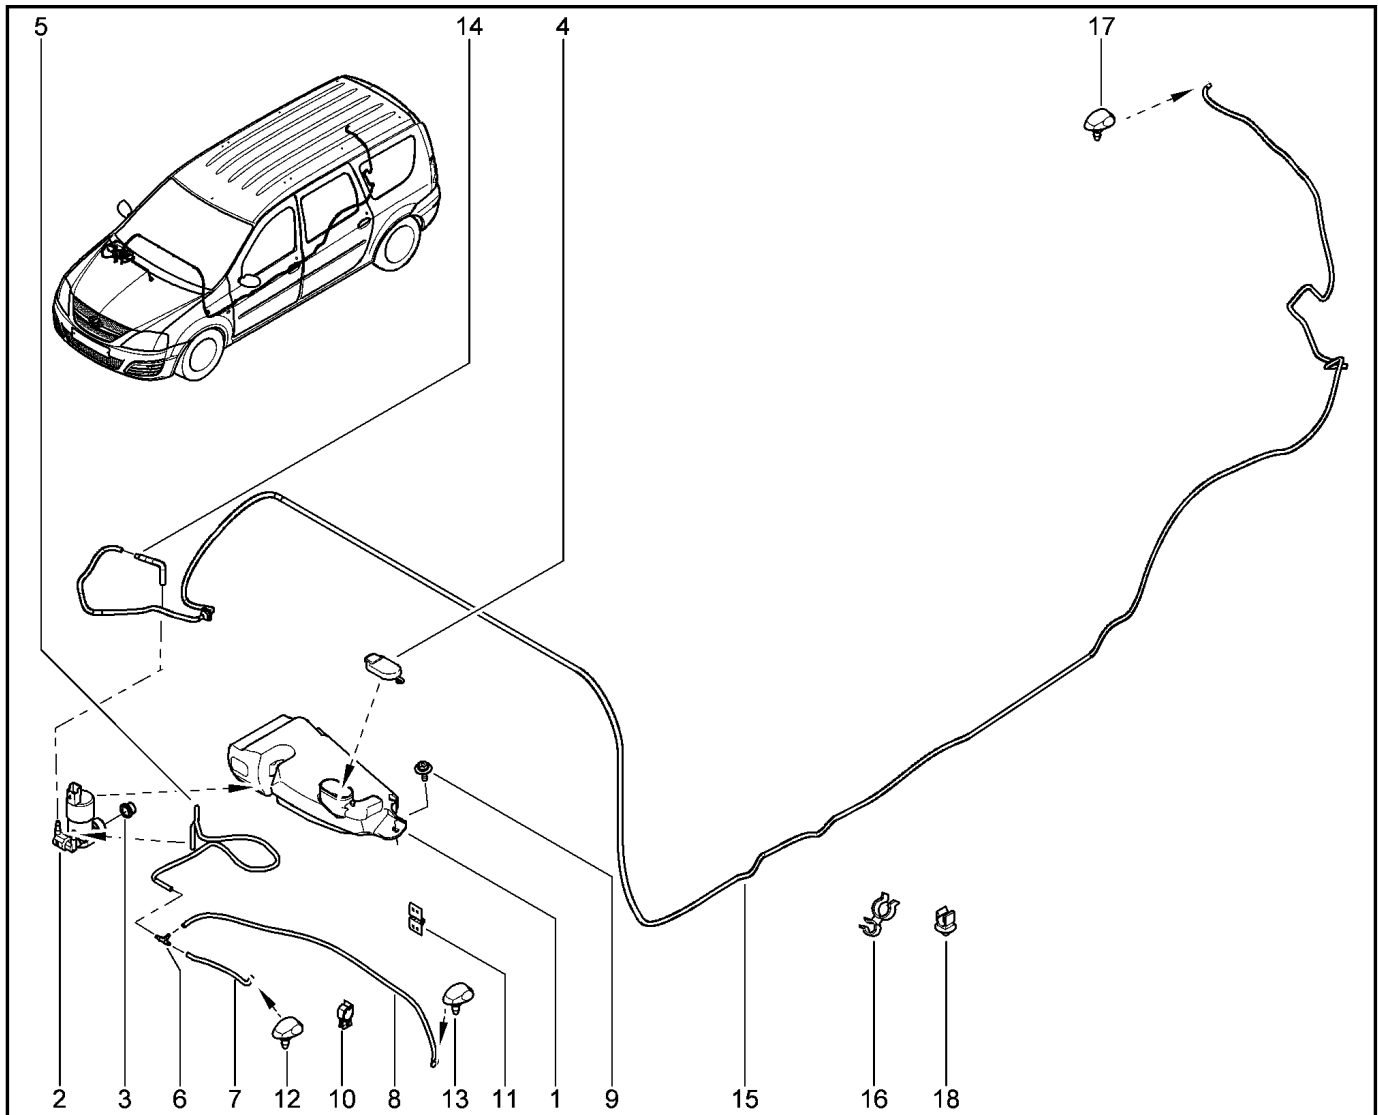

ОМЫВАТЕЛЬ ЗАДНИХ СТЕКОЛ

860510

KS015-41		KSOY5-42		RS015-41		RSOY5-42		FS015-40		FS015-41	
№ поз.	№ извещ. об изм	Дата выпуска изв	Вкл. в з/ч	Номер детали	Вари ант	Применяемость	Кол.	Наименование			
13			+	7700846446			1	Жиклер омывателя ветрового стекла			
14			+	8200766087		со стекло-очистителем стекла двери задка	1	Трубка омывателя заднего стекла			
15			+	8200766091		со стекло-очистителем стекла двери задка	1	Трубка омывателя заднего стекла			
16			+	7703079161			1	Скоба крепления			
17			+	289321198R		со стекло-очистителем стекла двери задка	1	Жиклер омывателя стекла			
18			+	7703079870		со стекло-очистителем стекла двери задка	1	Скоба крепления 1