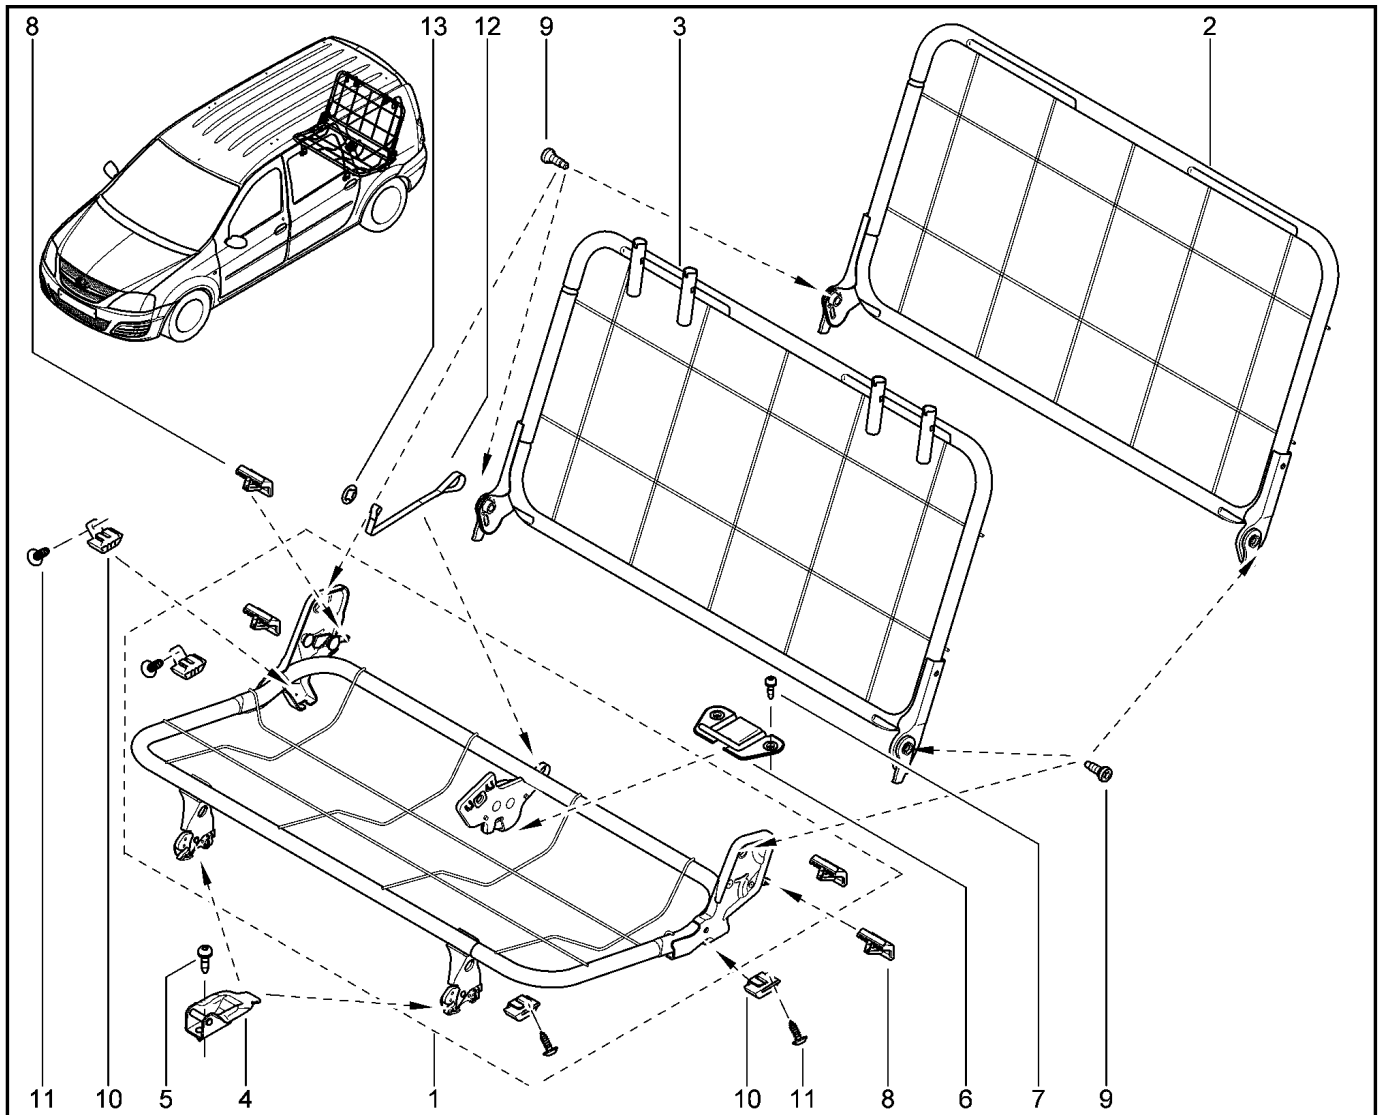

КАРКАС СИДЕНИЙ 3-Й РЯД

760313

		KS015-41	KSOY5-42	RS015-41	RSOY5-42	FS015-40	FS015-41		
№ поз.	№ извещ. об изм	Дата выпуска изв	Вкл. в з/ч	Номер детали	Вариант	Применяемость	Кол.	Наименование	
10			+	6001551456			1	Фиксатор	
11			+	6001551457			1	Болт фиксатора	
12			+	6001551495			1	Ремешок болта	
13			+	6001551496			1	Шайба