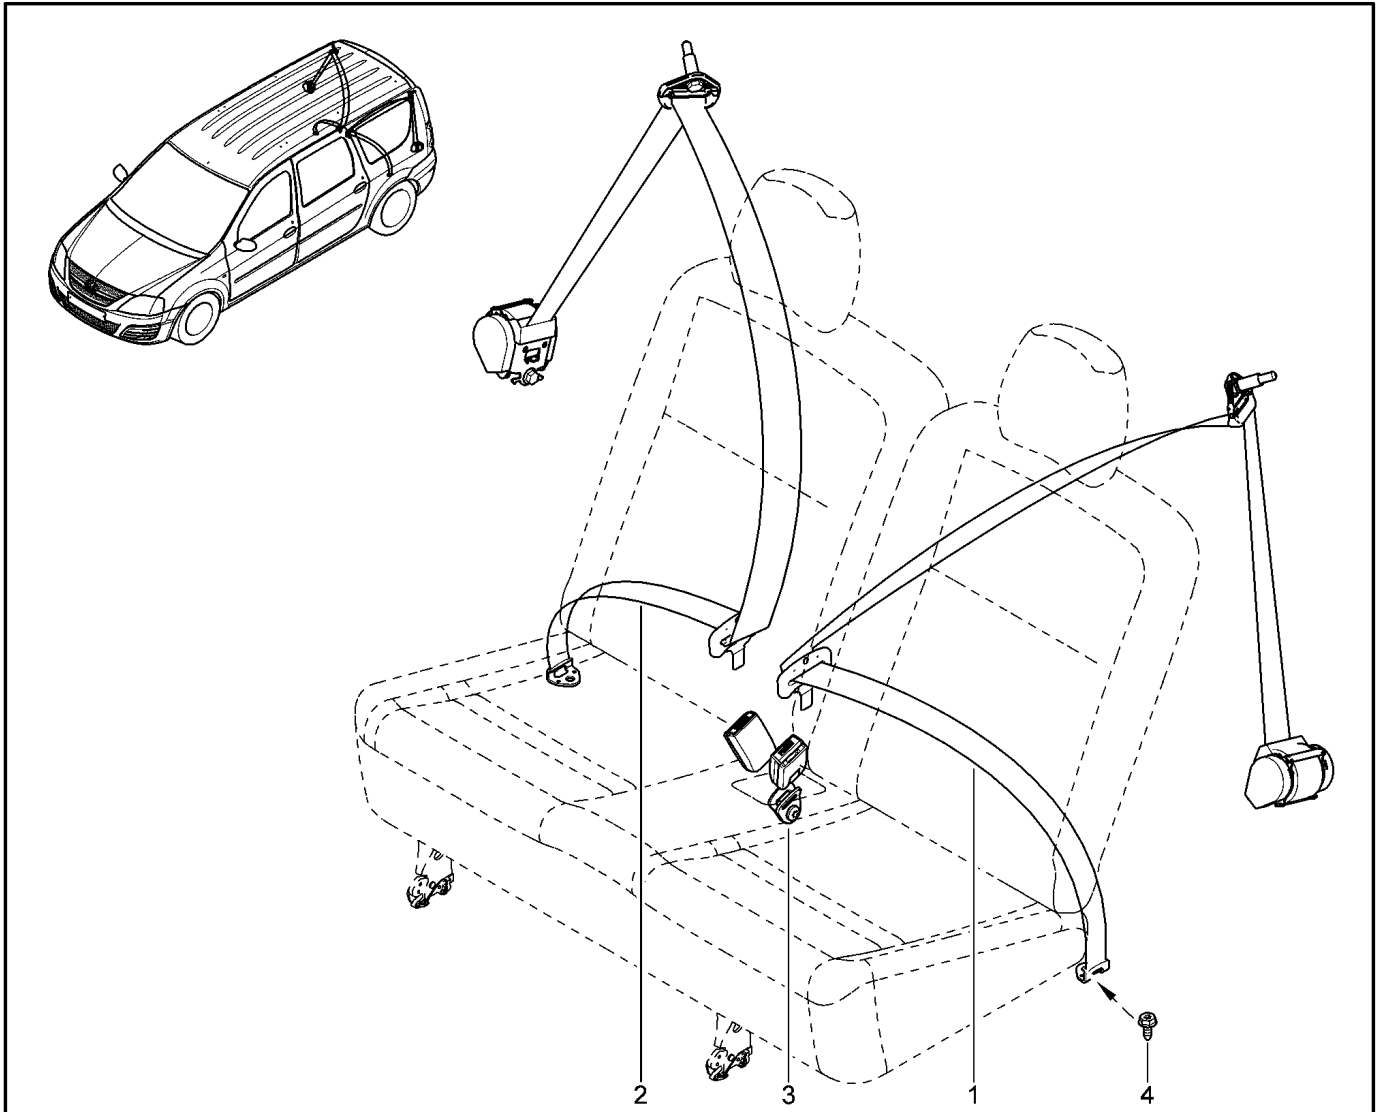

РЕМНИ БЕЗОПАСНОСТИ 3-ГО РЯДА

594412

KS015-41		KSOY5-42		RS015-41		RSOY5-42		FS015-40		FS015-41	
№ поз.	№ извещ. об изм	Дата выпуска изв	Вкл. в з/ч	Номер детали	Вариант	Применяемость	Кол.	Наименование			
1			+	6001549687			1	Ремень безопасности 3-го ряда			
2			+	6001549688			1	Ремень безопасности 3-го ряда			
3			+	8200011828			1	Замок центральный задний			
4			+	7703602276			1	Болт крепления левого ремня