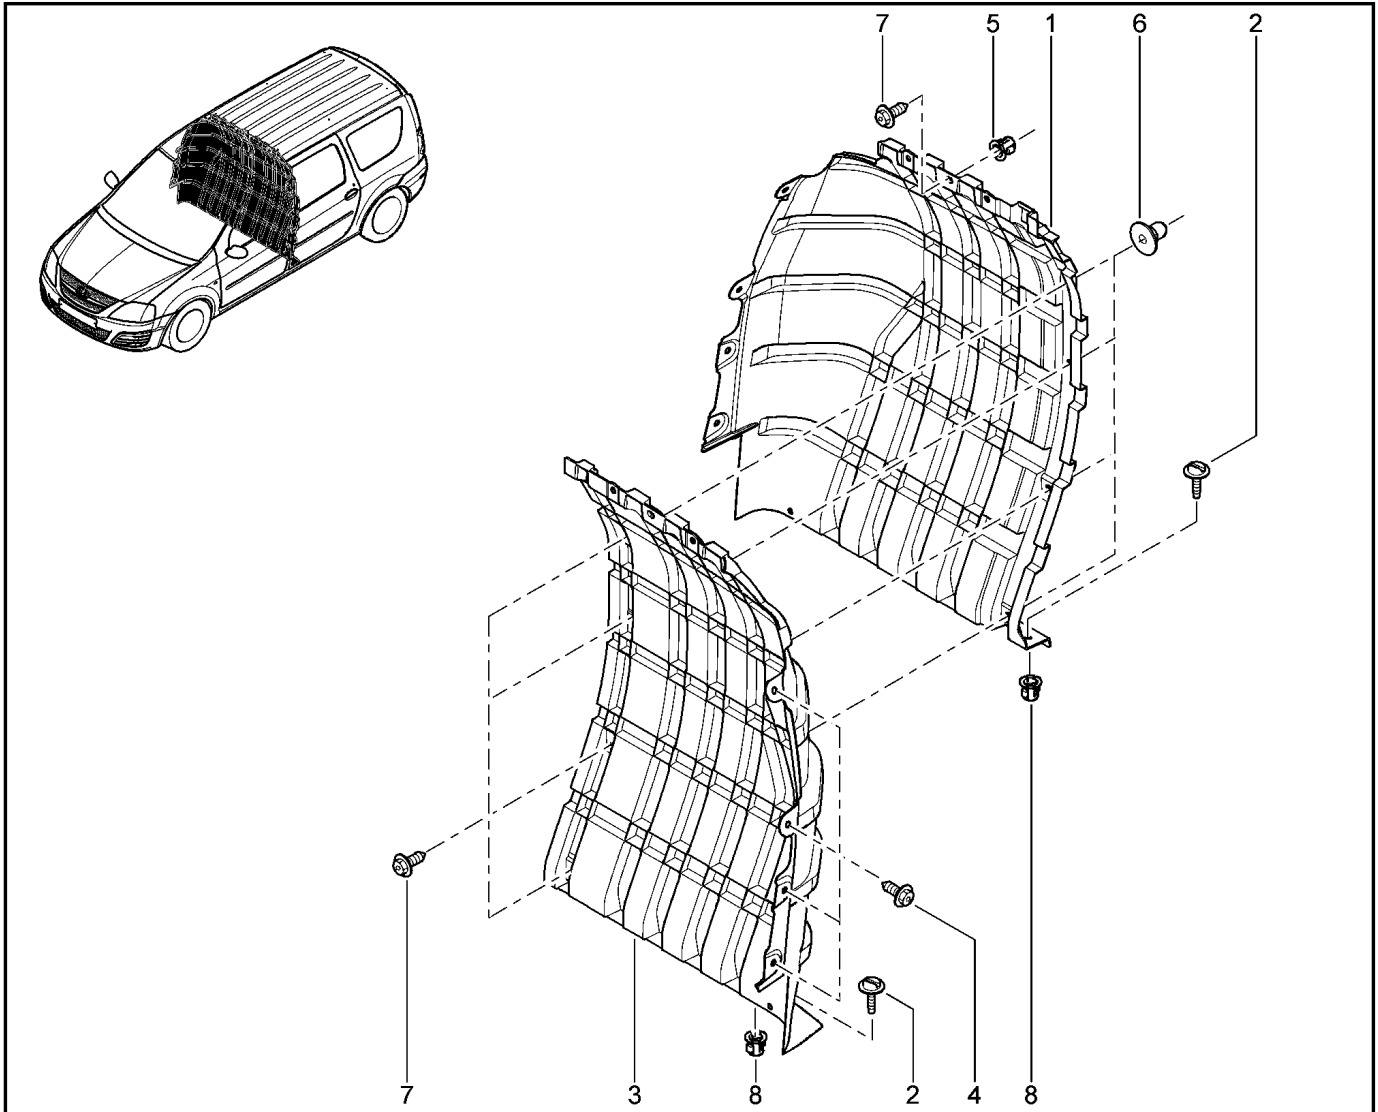

ПРЕГОРОДКА САЛОННАЯ

564510

FS015-40

FS015-41

№ поз.	№ извещ. об изм	Дата выпуска изв	Вкл. в з/ч	Номер детали	Вариант	Применяемость	Кол.	Наименование
1			+	6001549486			1	Перегородка кузова правая
2			+	6001549488			1	Винт несъемный
3			+	6001549485			1	Перегородка кузова левая
4			+	7705096068			1	Винт шестигранный с буртиком
5			+	7703044165			1	Гайка накладная геликоидальная
6			+	6001549489			1	Гайка М6х100
7			+	7705096068			1	Винт шестигранный с буртиком
8			+	7703044165			1	Гайка накладная геликоидальная