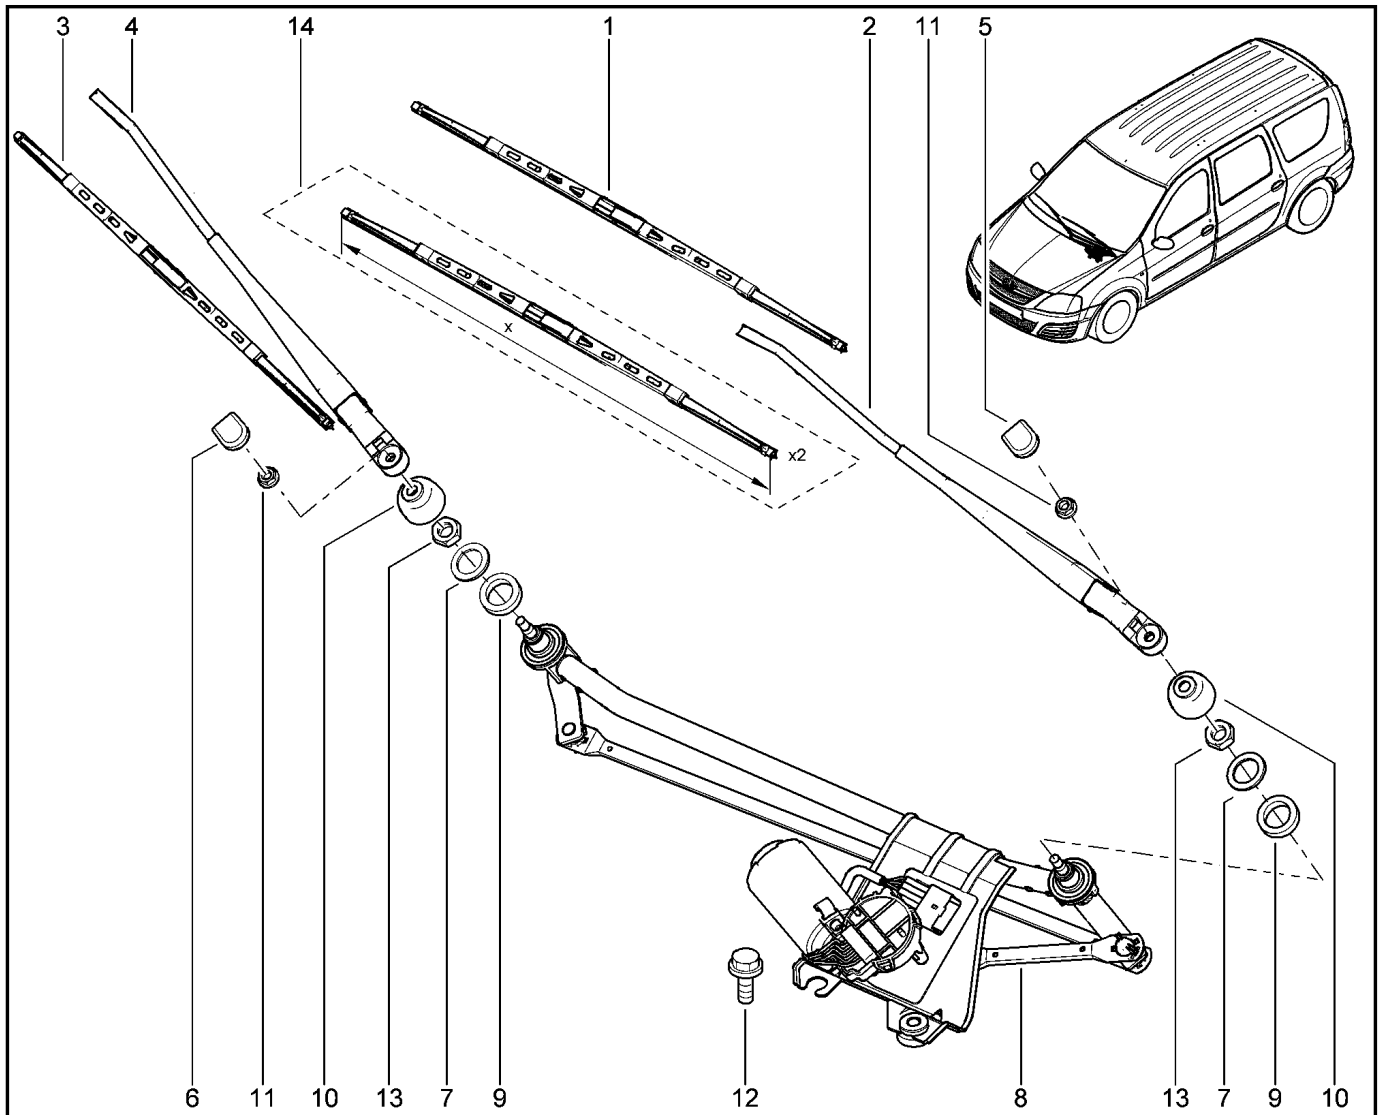

СТЕКЛООЧИСТИТЕЛЬ ЛОБОВОГО СТЕКЛА

850110

KS015-41		KSOY5-42		RS015-41		RSOY5-42		FS015-40		FS015-41	
№ поз.	№ извещ. об изм.	Дата выпуска изв.	Вкл. в з/ч	Номер детали	Вариант	Применяемость	Кол.	Наименование			
1			+	288907150R			1	Щетка стеклоочистителя левая			
2			+	288812938R			1	Рычаг стеклоочистителя левый			
3			+	288907150R			1	Щетка стеклоочистителя правая			
4			+	288688767R			1	Рычаг стеклоочистителя правый			
5			+	6001550818			1	Колпачок декоративный гайки			
6			+	6001550819			1	Колпачок декоративный гайки			
7			+	6001550819			1	Шайба крепления штуцера			
8			+	6001550803			1	Привод стеклоочистителя			
9			+	6001550799			1	Кольцо штуцера привода стеклоочистителя ветрового стекла			
10			+	6001550802			1	Колпачок гайки крепления штуцера			
11			+	7705190408			1	Низкая шестигранная гайка			
12			+	7703602059			1	Болт шестигранный с буртиком