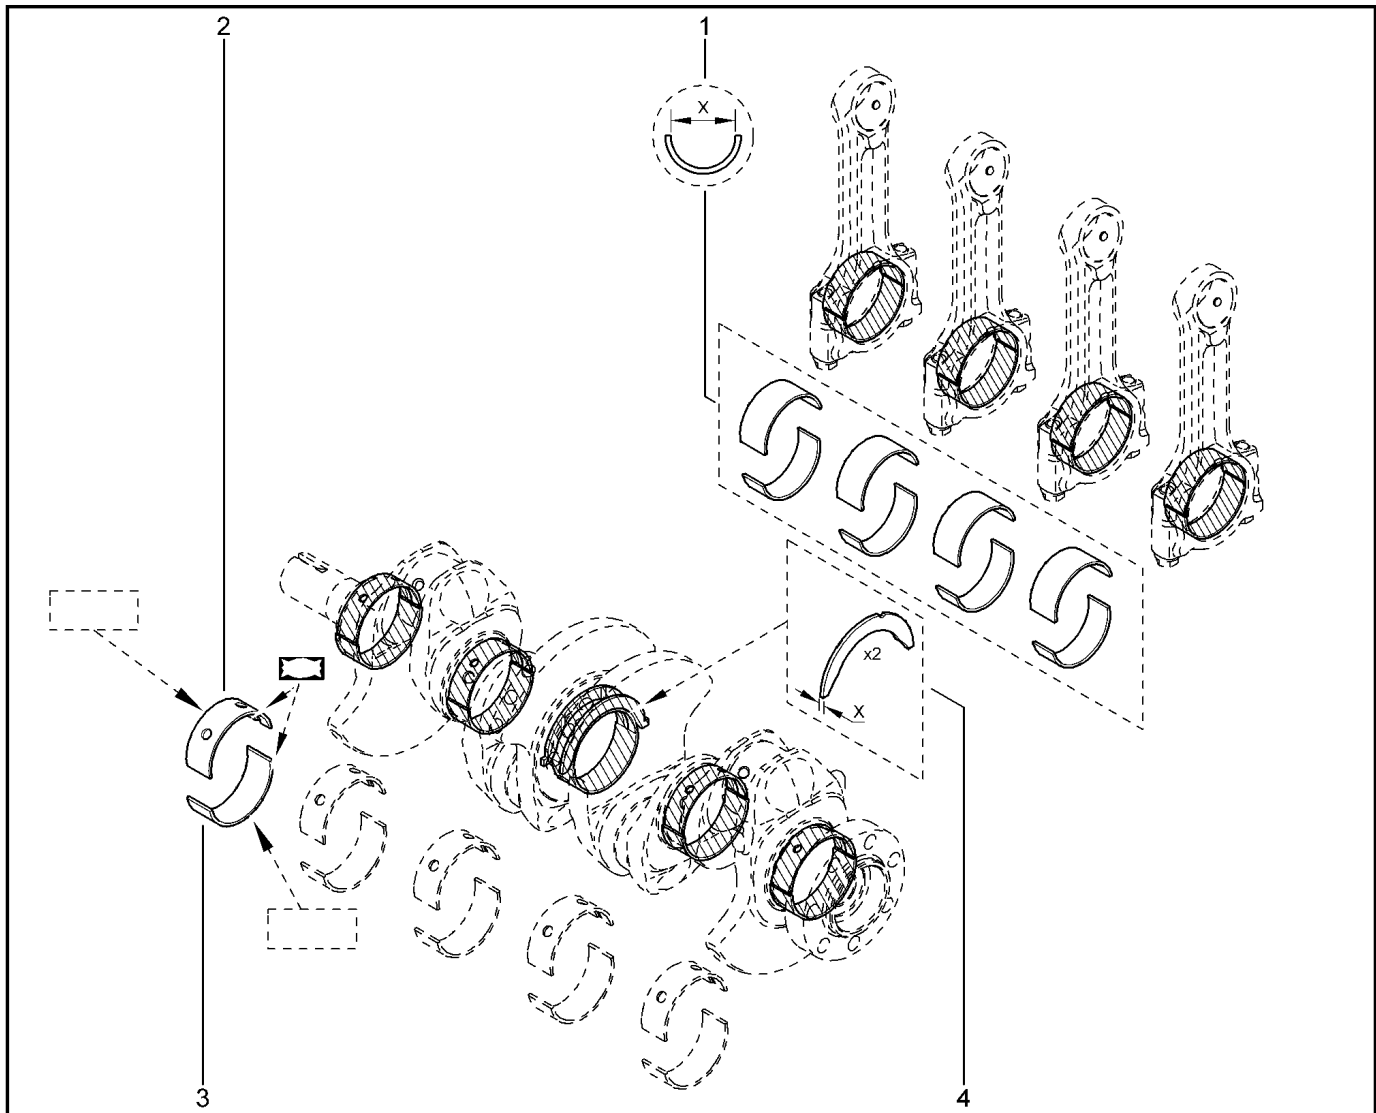

КОМПЛЕКТ ВКЛАДЫШЕЙ [16 КЛ]

103010

KS015-41		KSOY5-42		RS015-41		RSOY5-42		FS015-40		FS015-41	
№ поз.	№ извещ. об изм	Дата выпуска изв	Вкл. в з/ч	Номер детали	Вариант	Применяемость	Кол.	Наименование			
1			+	7701474892			1	Комплект шатунных вкладышей			
2			+	8200859992			1	Верхний корневой вкладыш, рифленый			
2			+	8200859993			1	Верхний корневой вкладыш, рифленый			
2			+	8200859994			1	Верхний корневой вкладыш, рифленый			
2			+	8200859995			1	Верхний корневой вкладыш, рифленый			
3			+	8200859996			1	Нижний коренной вкладыш			
3			+	8200859997			1	Нижний коренной вкладыш			
3			+	8200859998			1	Нижний коренной вкладыш			
3			+	8200859999			1	Нижний коренной вкладыш			
4			+	7701473149			1	Полукольцо			
4			+	7701475187			1	Полукольцо