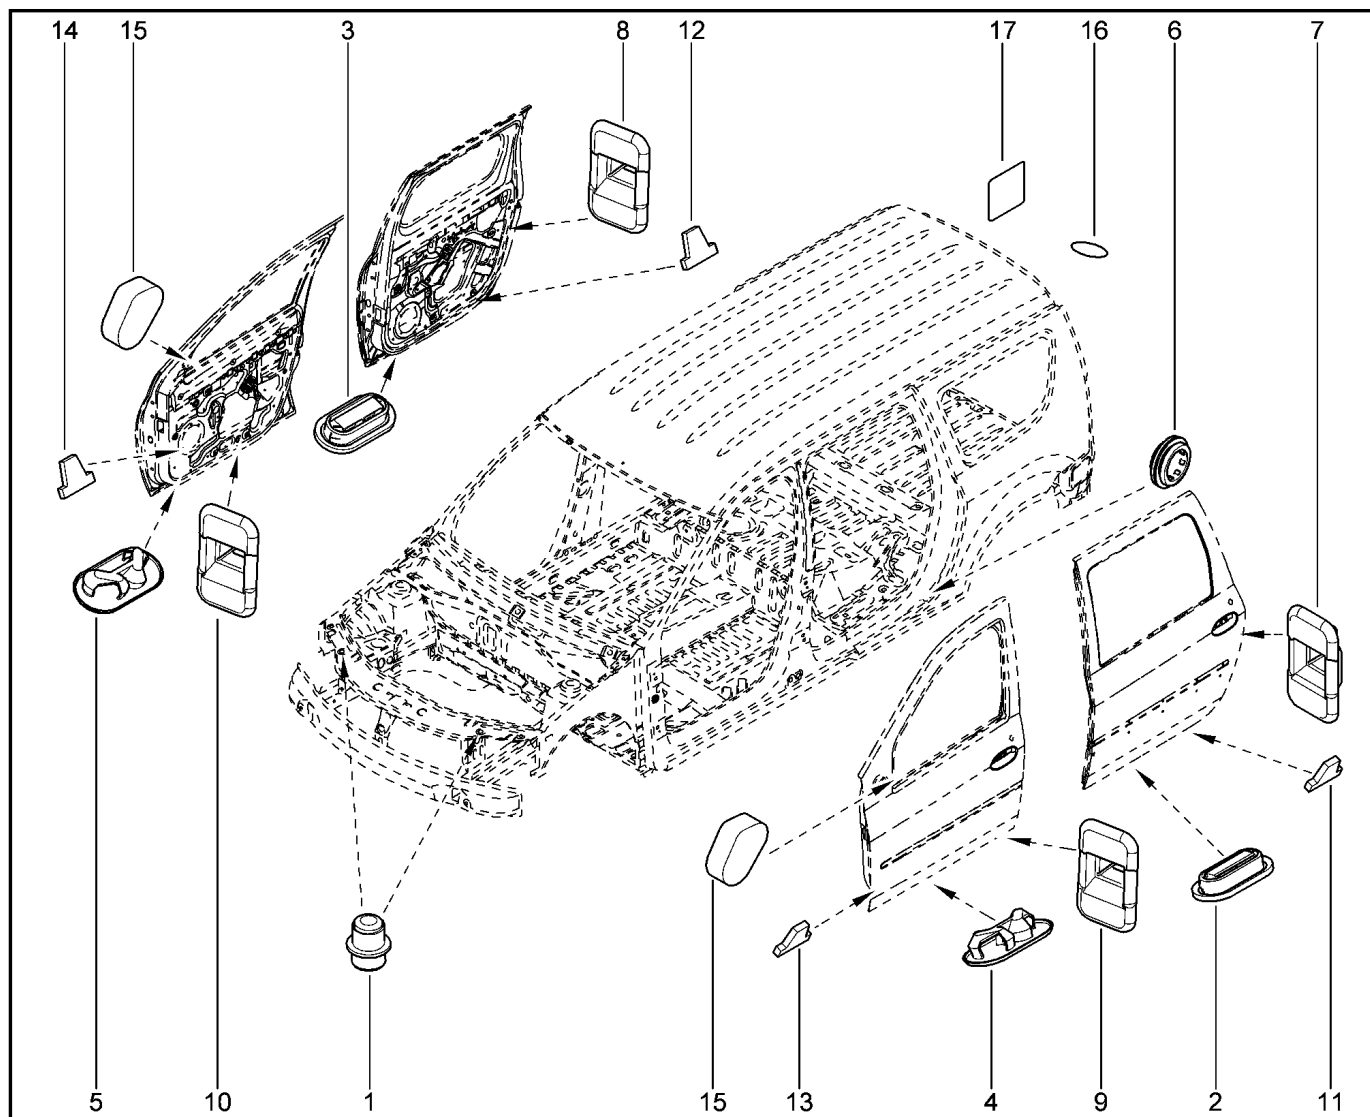

ЗАГЛУШКИ

640210

KS015-41		KSOY5-42		RS015-41		RSOY5-42		FS015-40		FS015-41	
№ поз.	№ извещ. об изм	Дата выпуска изв	Вкл. в з/ч	Номер детали	Вариант	Применяемость	Кол.	Наименование			
14			+	8200106960			1	Заглушка			
15			+	8200684156			1	Уплотнитель из пеноматериала, наружный			
16			+	8200527319			1	Круглая клейкая пластина			
17			+	7705042106			1	Клеевая пластина