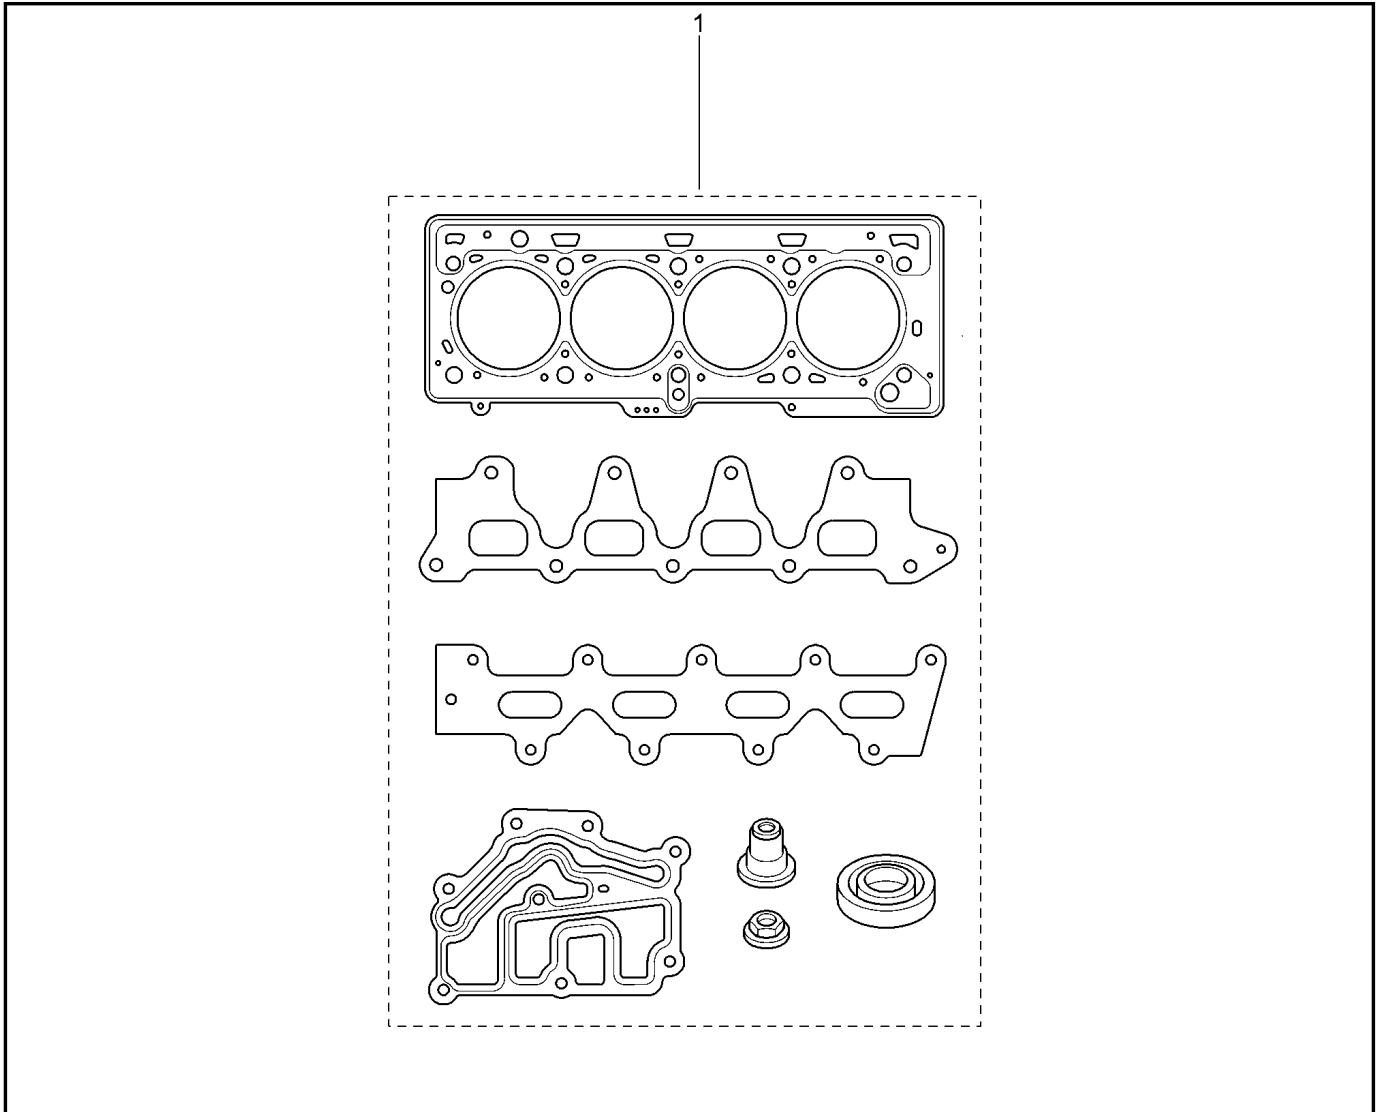

ДВИГАТЕЛЬ [16 КЛ] (ПРОКЛАДКИ И ДР.)

101010

RSOY5-42 RSOY5-42

№ поз.	№ извещ. об изм	Дата выпуска изв	Вкл. в з/ч	Номер детали	Вари ант	Применяемость	Кол.	Наименование
1			+	7701471886			1	Комплект прокладок головки цилиндров