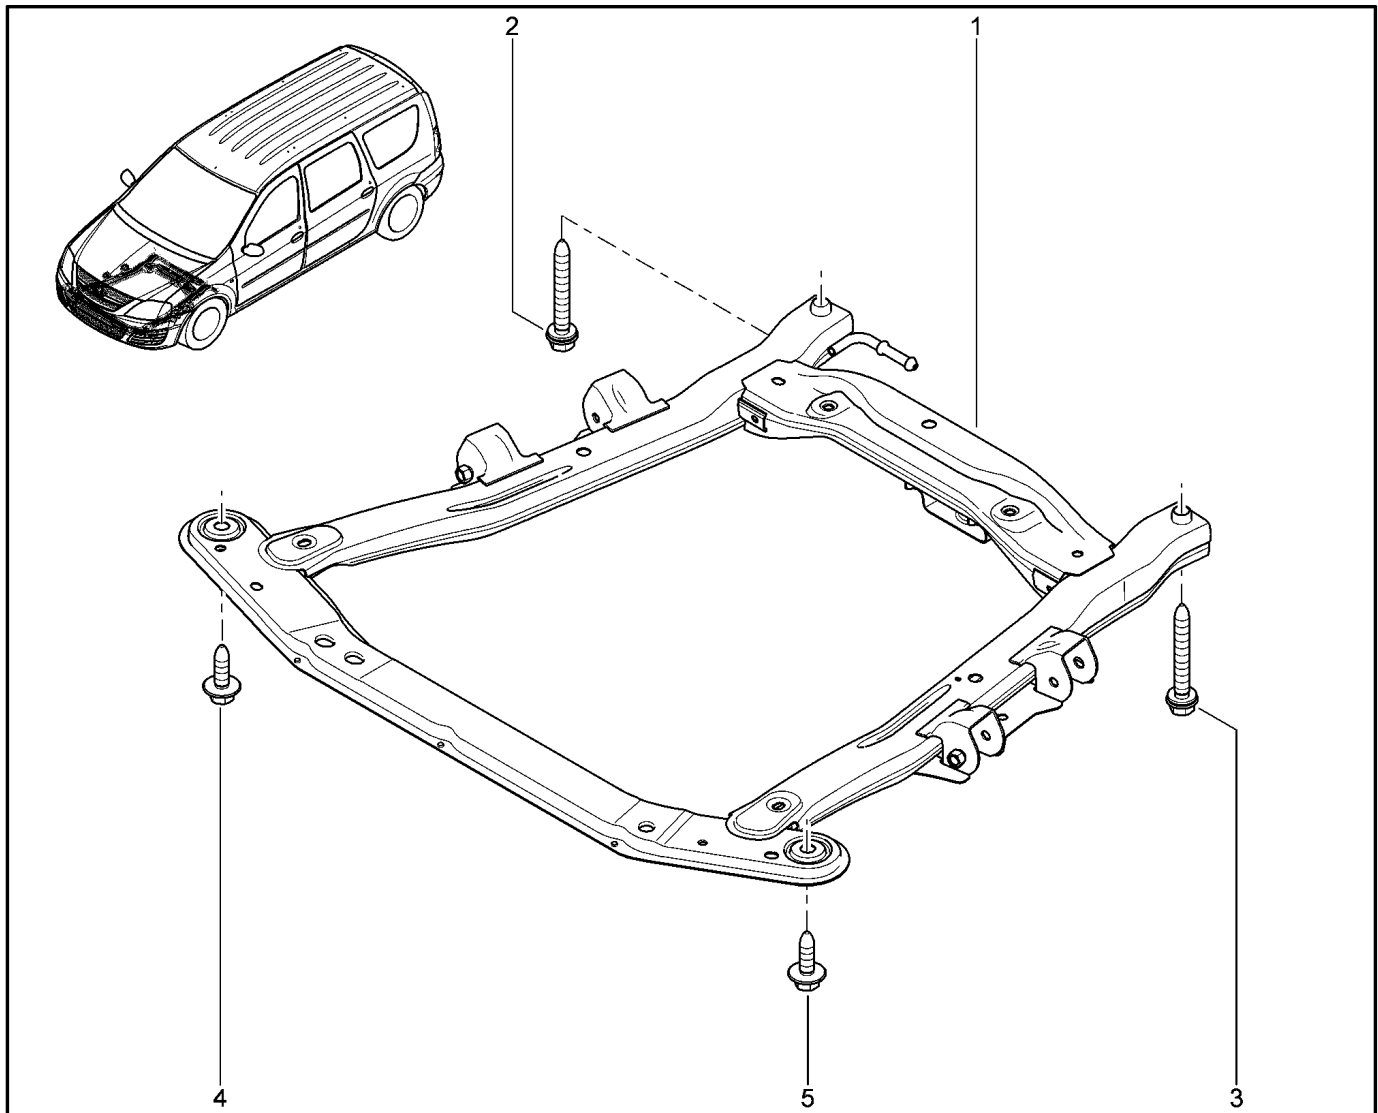

ПОДРАМНИК

310110

		KS015-41	KSOY5-42	FS015-40	FS015-41			
№ поз.	№ извещ. об изм	Дата выпуска изв	Вкл. в з/ч	Номер детали	Вариант	Применяемость	Кол.	Наименование
1			+	544016835R			1	Подрамник передний в сборе
2			+	7703602248			1	Болт шестигранный с буртиком М
3			+	7703602248			1	Болт шестигранный с буртиком М
4			+	7703602210			1	Болт шестигранный с буртиком М
5			+	7703602210			1	Болт шестигранный с буртиком М