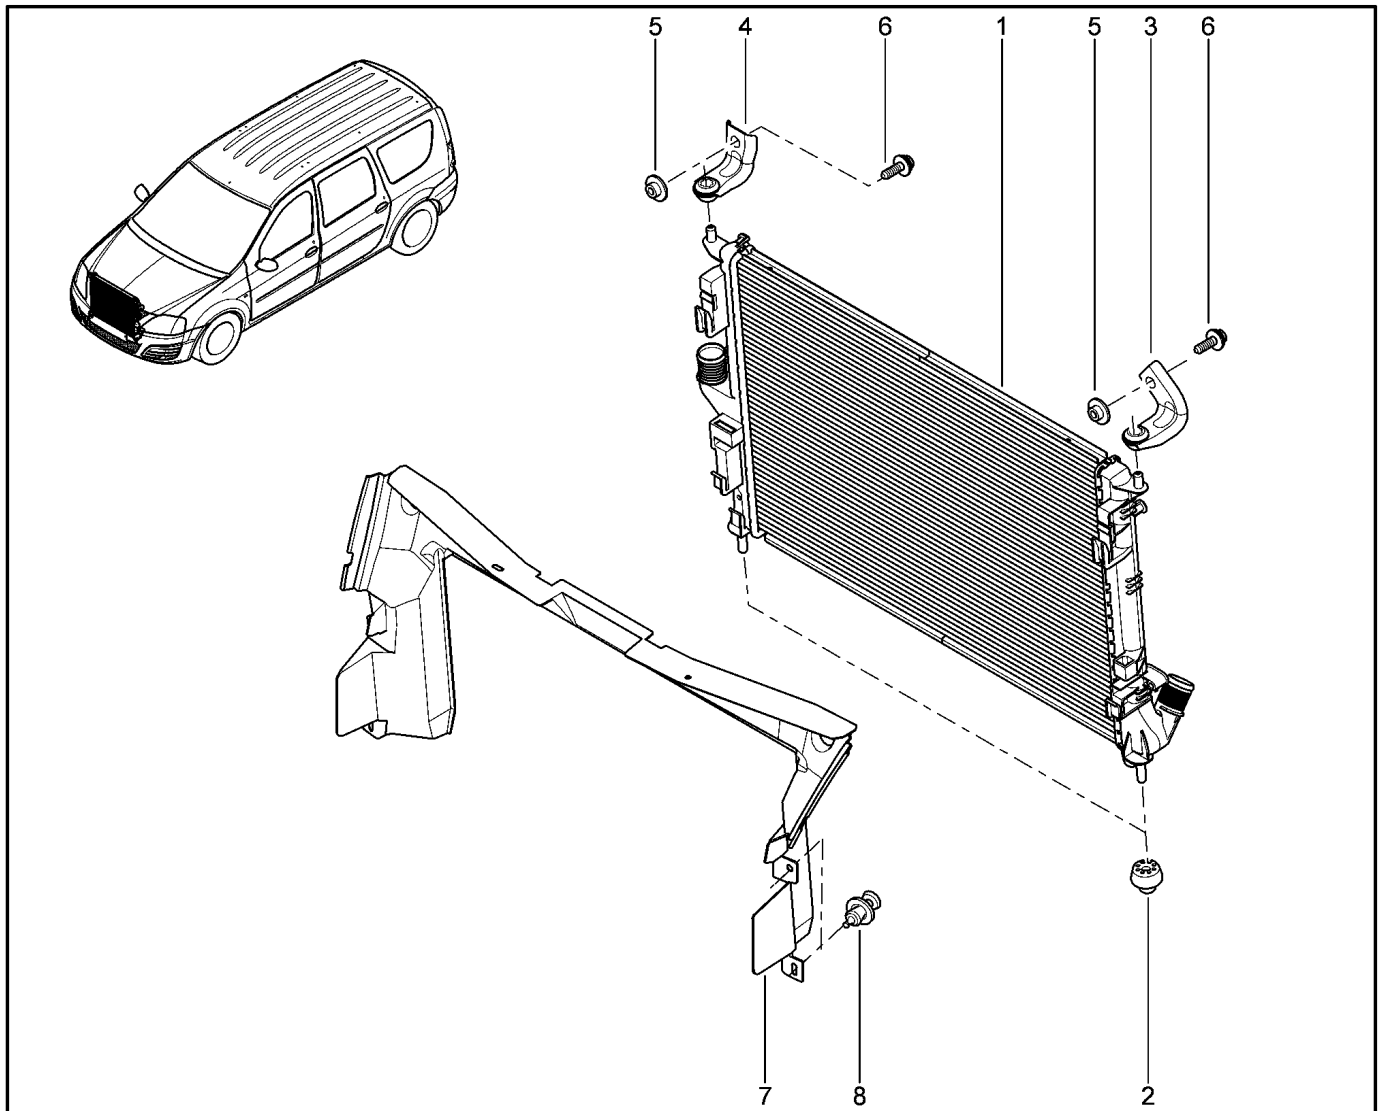

РАДИАТОР ОХЛАЖДЕНИЯ ДВИГАТЕЛЯ

190311

		KS015-41	KSOY5-42	RS015-41	RSOY5-42	FS015-40	FS015-41		
№ поз.	№ извещ. об изм	Дата выпуска изв	Вкл. в з/ч	Номер детали	Вари ант	Применяемость	Кол.	Наименование	
1			+	8200735039			1	Радиатор охлаждения двигателя	
2			+	7700430992			1	Эластичная втулка	
3			+	8200765567			1	Кронштейн	
4			+	8200765568			1	Кронштейн	
5			+	7703033181			1	Гайка шастигранная с шайбой	
6			+	7703602206			1	Болт шестигранный с буртиком	
7			+	8200746546		без кондиционера	1	Дефлектор радиатор	
8			+	7703072236			1	Заклепка G6-9,3