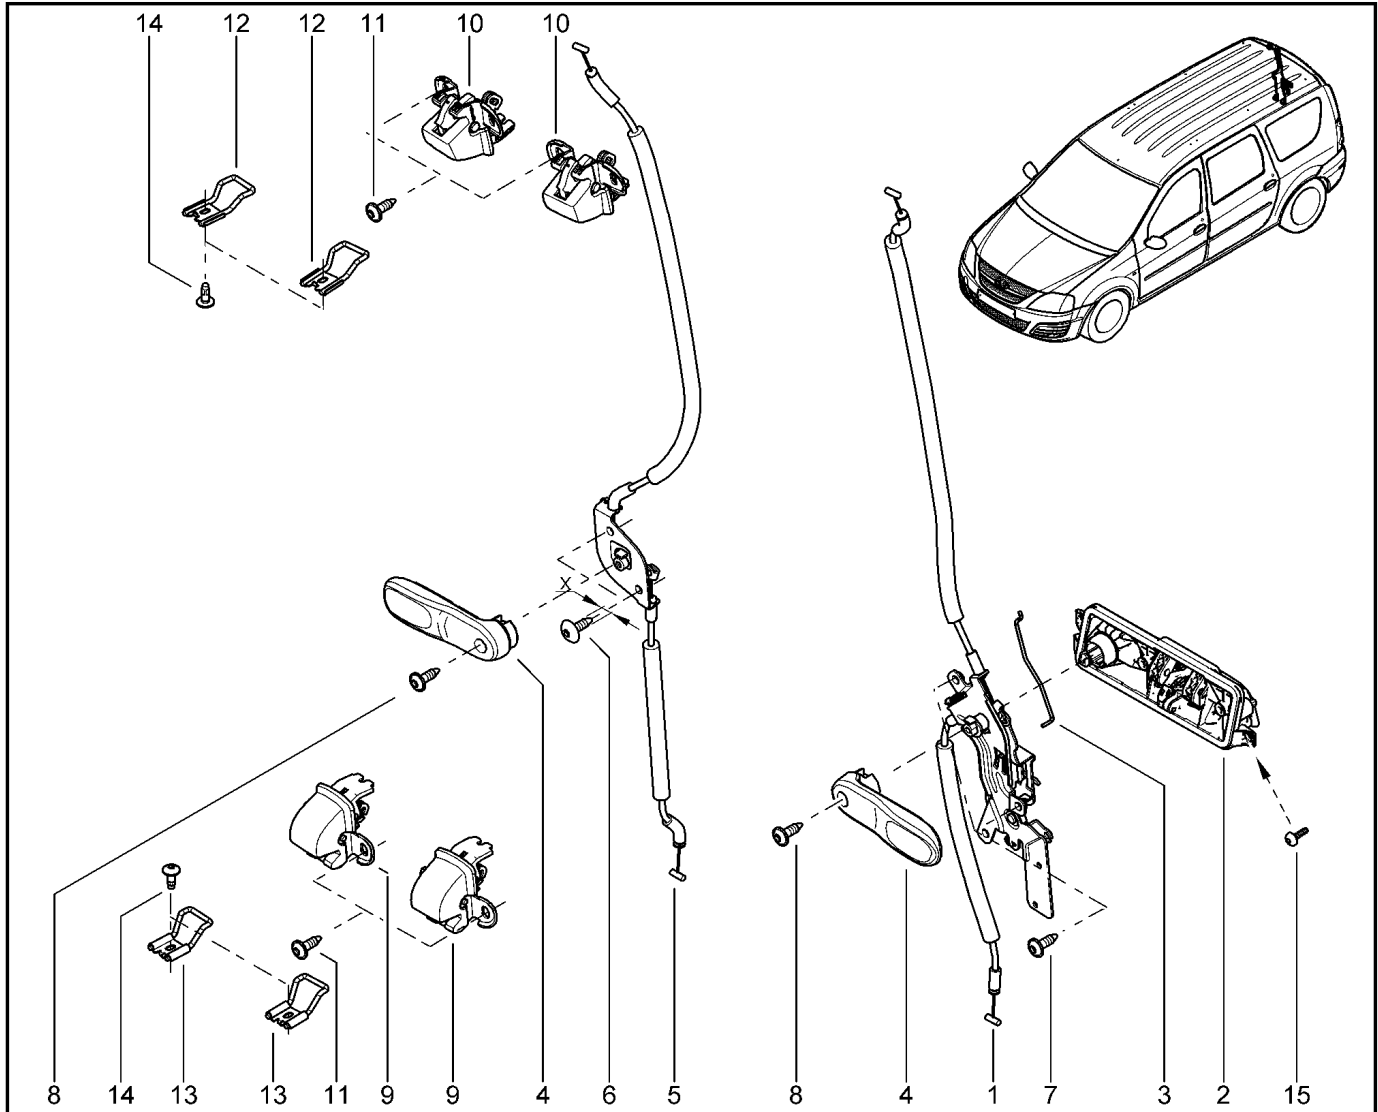

ПРИВОД ОТКРЫТИЯ ЗАДНИХ ДВЕРЕЙ

522110

KS015-41		KSOY5-42		RS015-41		RSOY5-42		FS015-40		FS015-41	
№ поз.	№ извещ. об изм	Дата выпуска изв	Вкл. в з/ч	Номер детали	Вари ант	Применяемость	Кол.	Наименование			
1			+	6001550297			1	Привод левой двери задка			
1			+	6001550298			1	Привод левой двери задка			
1			+	6001550299			1	Привод двери задка			
2			+	8200431416			1	Привод ручки наружной двери задка			
2			+	8200431418			1	Привод ручки наружной двери задка			
3			+	8200548128			1	Тяга личинки замка			
4			+	8200095967			1	Ручка открывания двери задка			
5			+	6001550302			1	Привод двери замка			
6			+	7703008162			1	Шуруп с полукруглой головкой			
7			+	7703008242			1	Винт с большой круглой головкой			
8			+	7703008223			1	Болт с полукруглой головкой М5			
9			+	6001550300			1	Замок двери задка			
10			+	6001550300			1	Замок двери задка			
11			+	7703008242			1	Винт с большой полукруглой головкой			
12			+	8200431328			1	Защелка двери задка			