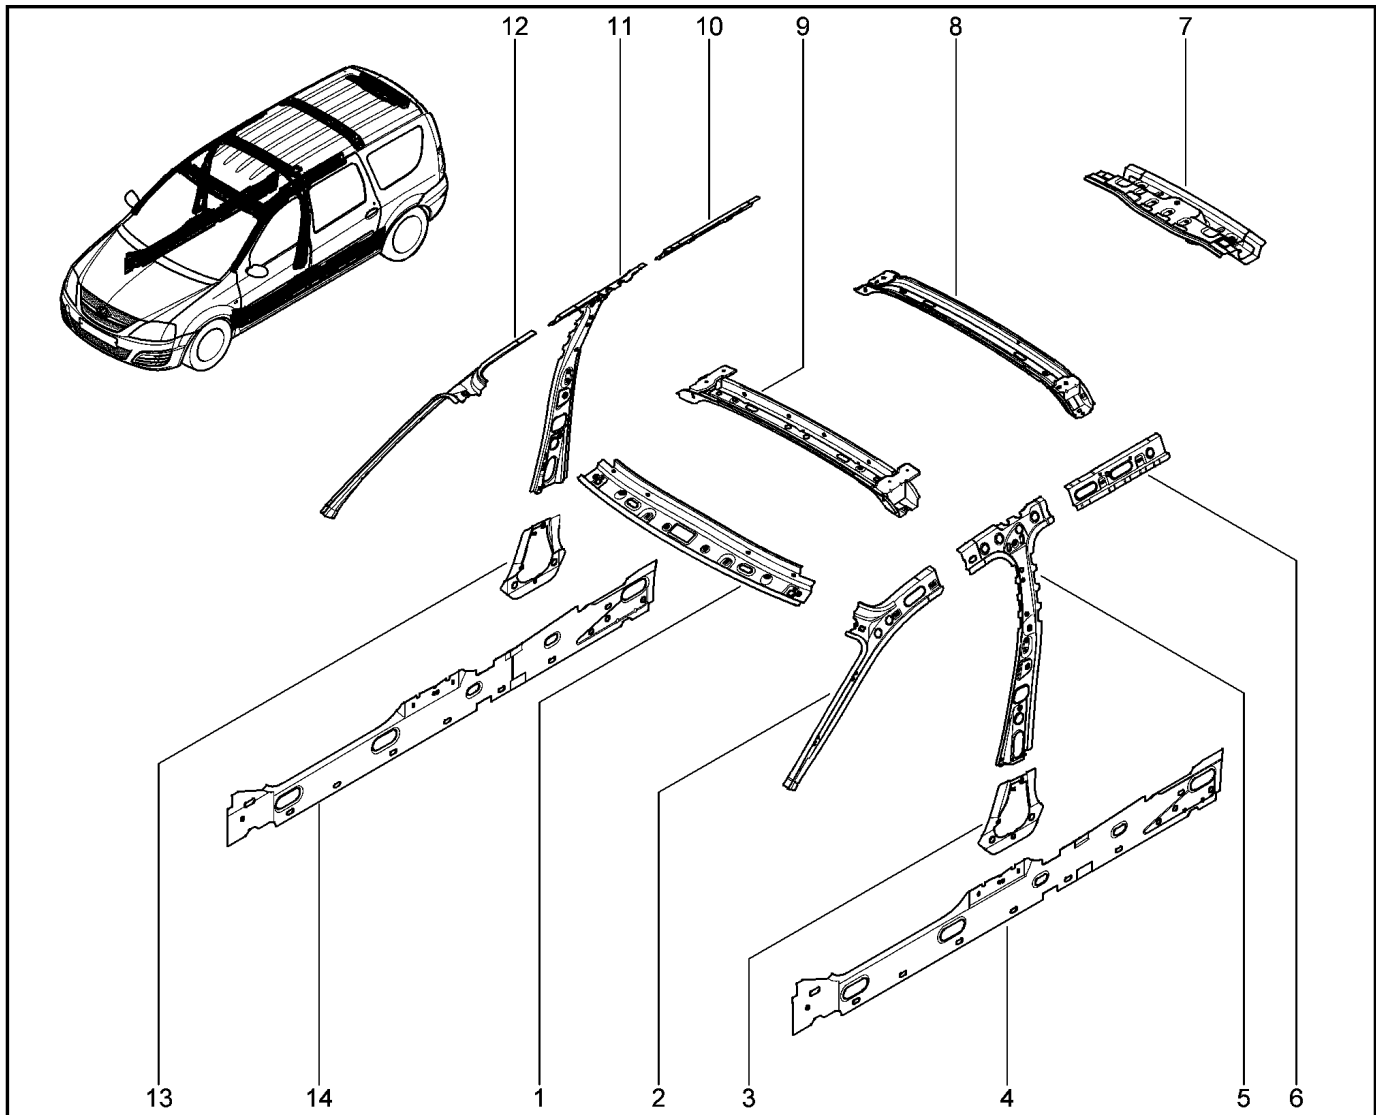

ОБЛИЦОВКА, ПОПЕРЕЧИНЫ

431110

KS015-41		KSOY5-42		RS015-41		RSOY5-42		FS015-40		FS015-41	
№ поз.	№ извещ. об изм	Дата выпуска изв	Вкл. в з/ч	Номер детали	Вари ант	Применяемость	Кол.	Наименование			
1			+	6001548808			1	Поперечина крыши, передняя			
2			+	6001546768			1	Панель стойки проема ветрового стекла, внутренняя левая			
3			+	6001547932			1	Нижняя панель средней стойки, левая			
4			+	764131871R			1	Усилитель панели порога, левый			
5			+	6001548854			1	Накладка средней стойки, в сборе			
6			+	6001548813			1	Внутренний продольный профиль крыши, задний левый			
7			+	6001548811			1	Поперечина крышки в сборе, задняя			
7			+	6001548812			1	Поперечина в сборе, задняя			
8			+	6001548810			1	Поперечина в сборе, задняя			
9			+	6001548809			1	Средняя поперечина крыши в сборе			
10			+	6001548815			1	Внутренний продольный профиль крыши, задний правый			
11			+	6001548855			1	Накладка средней стойки, в сборе правая