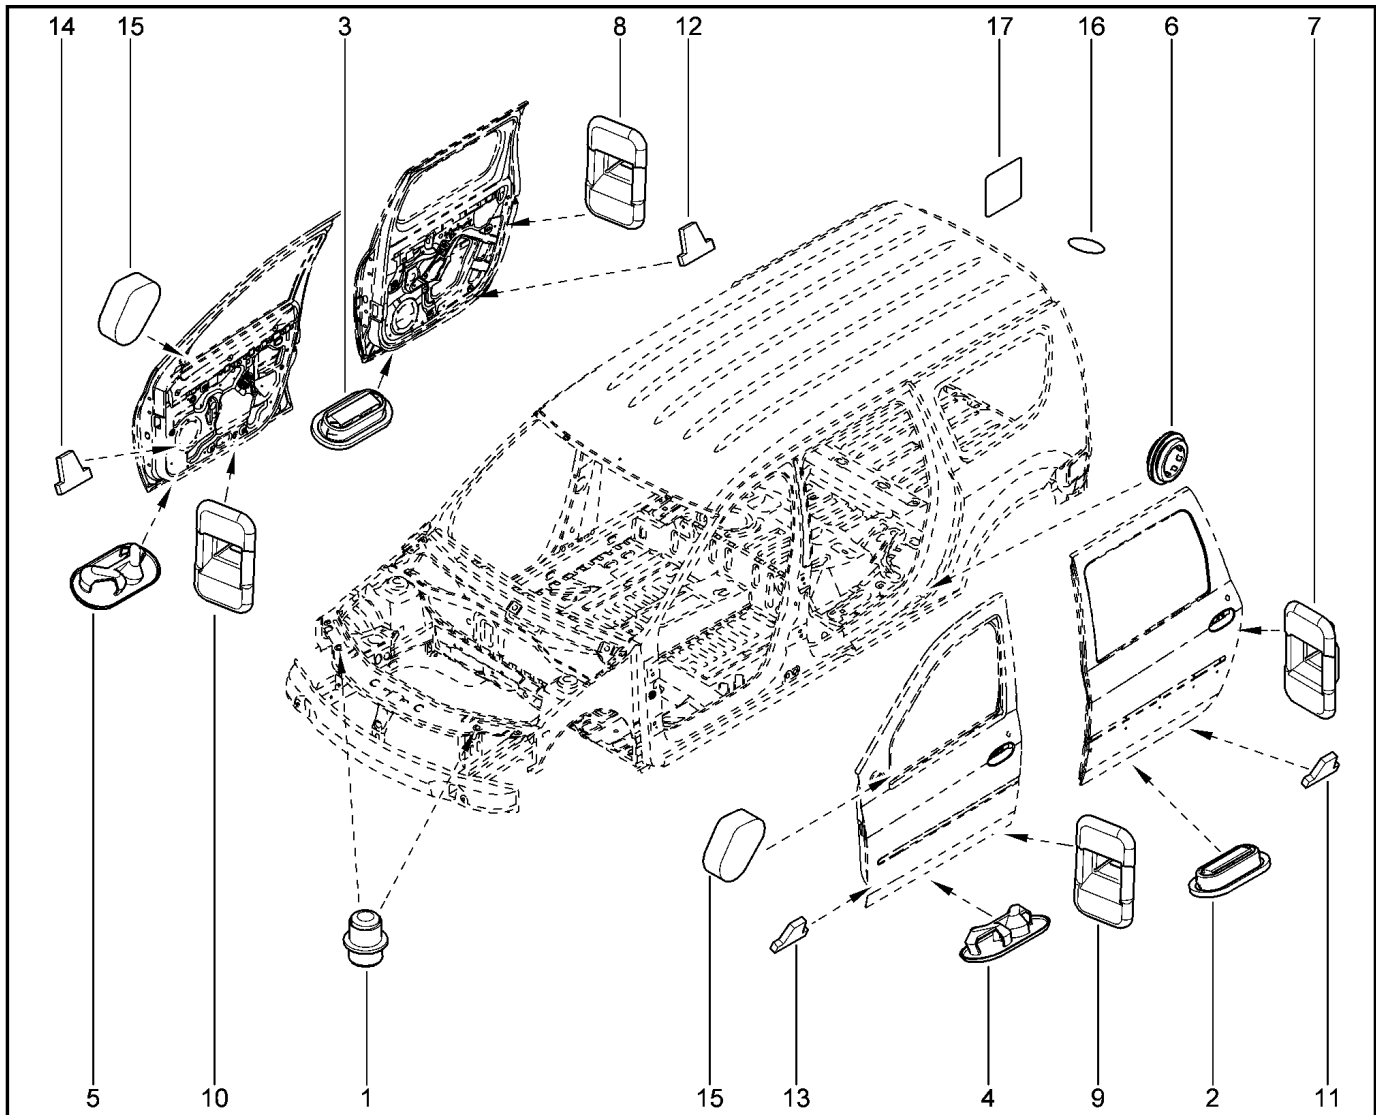

ЗАГЛУШКИ

640210

KS015-41		KSOY5-42		RS015-41		RSOY5-42		FS015-40		FS015-41	
№ поз.	№ извещ. об изм	Дата выпуска изв	Вкл. в з/ч	Номер детали	Вари ант	Применяемость	Кол.	Наименование			
1			+	8200048938			1	Буфер капота			
2			+	6001547068			1	Заглушка 20x50			
2			+	7703074610			1	Заглушка 20x50			
3			+	6001547068			1	Заглушка 20x50			
3			+	7703074610			1	Заглушка 20x50			
4			+	7703074640			1	Заглушка 20x50			
5			+	7703074610			1	Заглушка 20x50			
6			+	7703074550			1	Заглушка Ø24			
7			+	8200574748			1	Накладка ограничителя открывания двери			
8			+	8200574748			1	Накладка ограничителя открывания двери			
9			+	8200574748			1	Накладка ограничителя открывания двери			
10			+	8200574748			1	Накладка ограничителя открывания двери			
11			+	8200106960			1	Заглушка			
12			+	8200106960			1	Заглушка			
13			+	8200106960			1	Заглушка