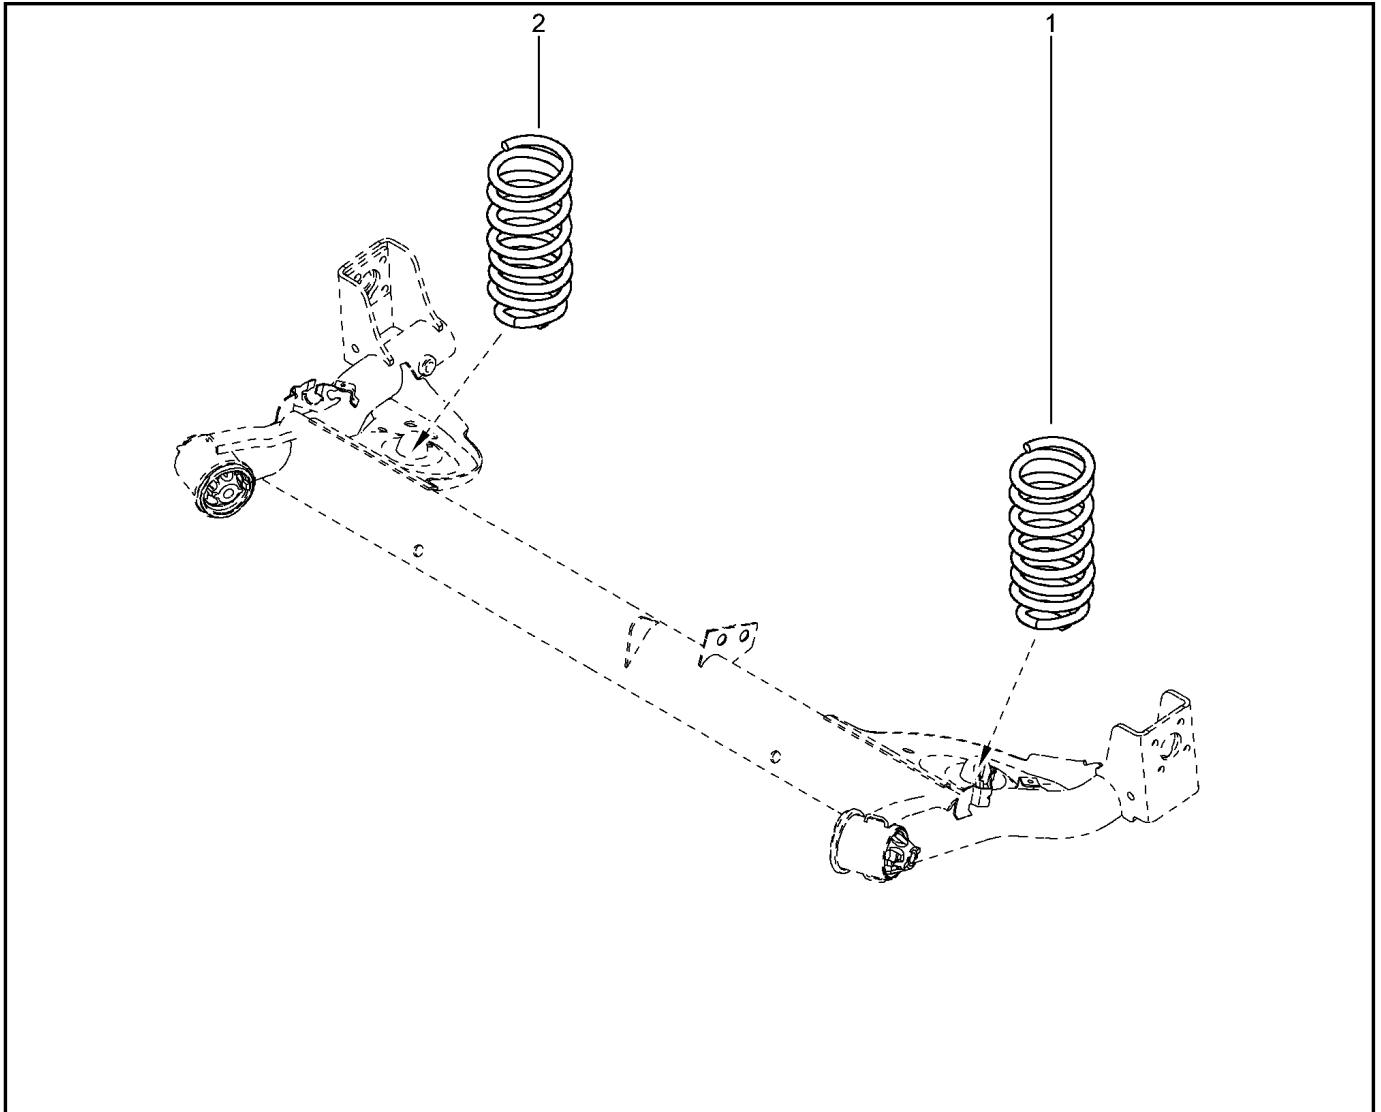

ПРУЖИНЫ ЗАДНИЕ

330411

KS015-41		KSOY5-42		RS015-41		RSOY5-42		FS015-40		FS015-41	
№ поз.	№ извещ. об изм	Дата выпуска изв	Вкл. в з/ч	Номер детали	Вариант	Применяемость	Кол.	Наименование			
1			+	6001550900			1	Цилиндрическая винтовая пружина			
1			+	6001550901			1	Цилиндрическая винтовая пружина			
1			+	6001550902			1	Цилиндрическая винтовая пружина			
2			+	6001550900			1	Цилиндрическая винтовая пружина			
2			+	6001550901			1	Цилиндрическая винтовая пружина			
2			+	6001550902			1	Цилиндрическая винтовая пружина