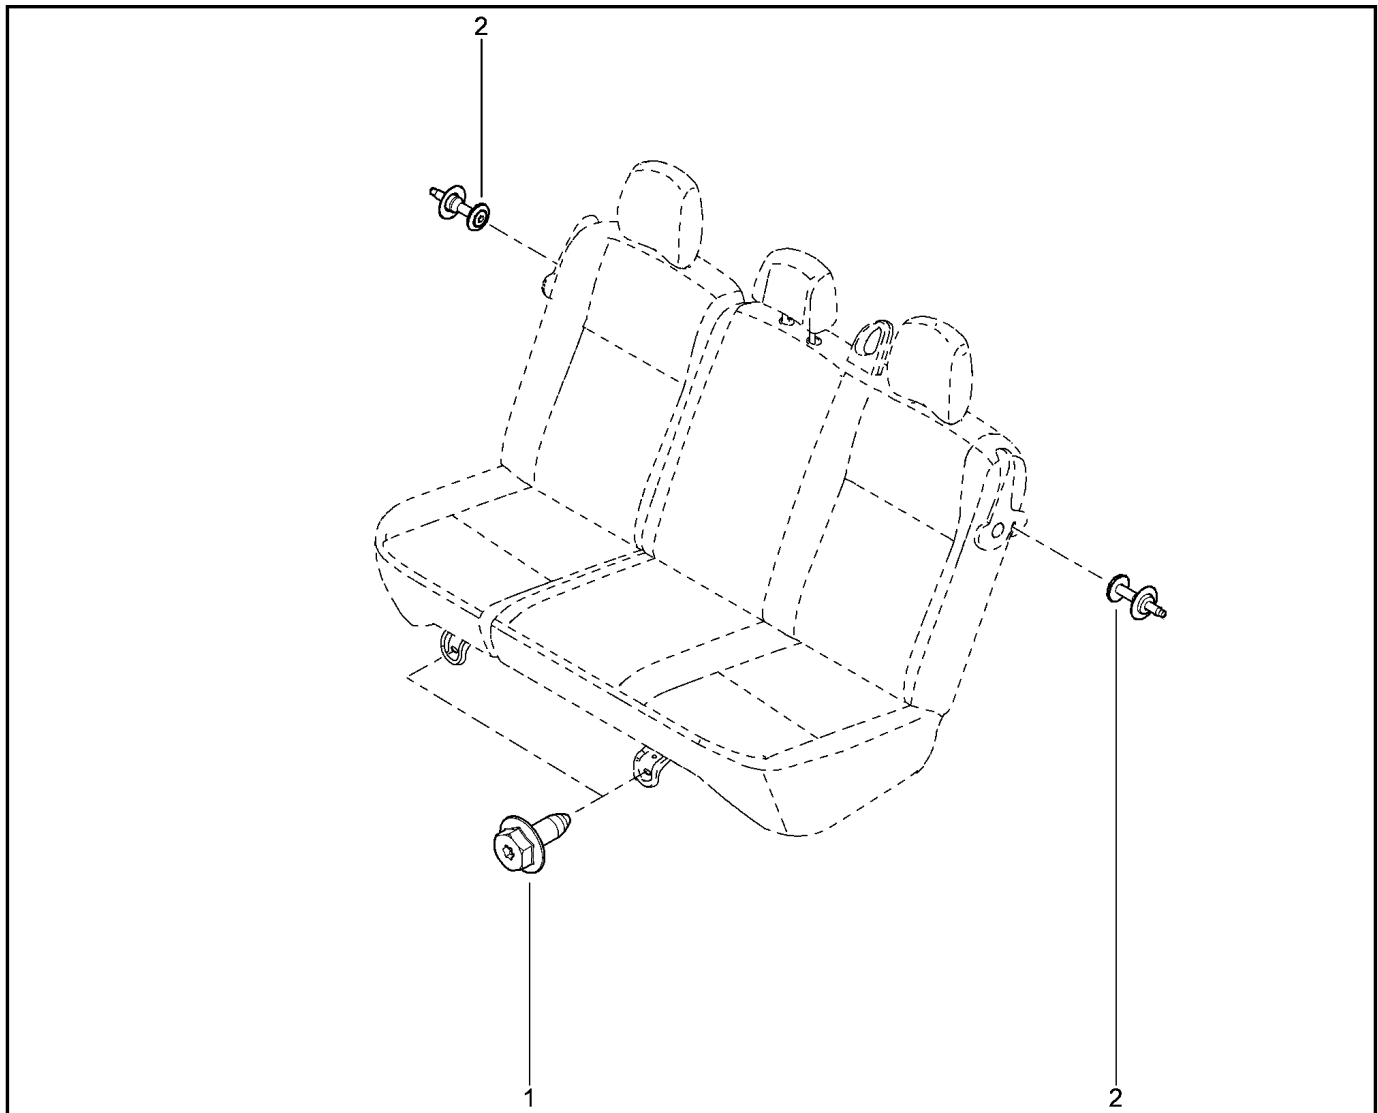

СИДЕНЬЯ ЗАДНИЕ

760410

KS015-41		KSOY5-42		RS015-41		RSOY5-42		FS015-40		FS015-41	
№ поз.	№ извещ. об изм	Дата выпуска изв	Вкл. в з/ч	Номер детали	Вариант	Применяемость	Кол.	Наименование			
1			+	7703602297			1	Болт шестигранный с буртиком М			
2			+	886425835R			1	Фиксатор – спинка сидений			