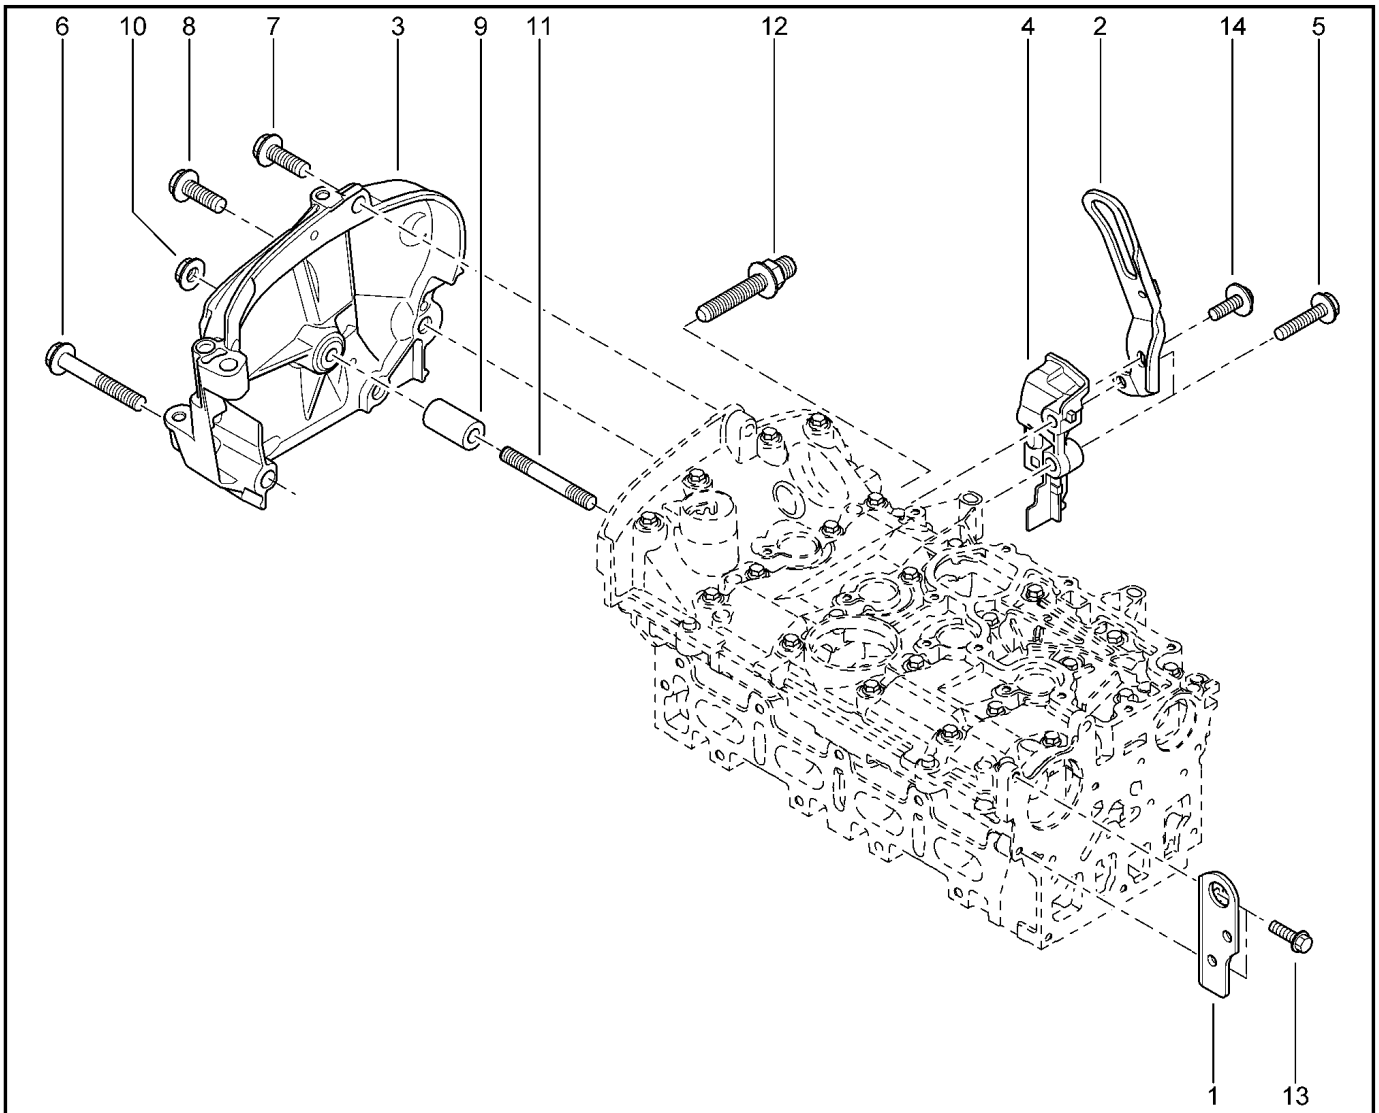

КРЫШКА ГОЛОВКИ БЛОКА БОКОВАЯ [16 КЛ]

112015

KSOY5-42 RSOY5-42

№ поз.	№ извещ. об изм.	Дата выпуска изв.	Вкл. в з/ч	Номер детали	Вариант	Применяемость	Кол.	Наименование
1				8200803395				Прдъемная проушина
2				8200691684				Прдъемная проушина
3				8200487939				Кранштейн двигателя, верхний
4				7700108207				Кранштейн двигателя, средний
5				7703002458				Болт М8х125-40
6				7703002946				Болт крепления с буртиком
7				7703002942				Болт крепления с буртиком
8				7703002947				Болт крепления с буртиком
9				8200580584				Втулка
10				7703033148				Гайка шестигранная с буртиком м
11				8200581350				Шпилька крепления
12				8200581361				Болт крепления промежуточный
13				7703002838				Болт шестигранный с буртиком м
14				7703602211				Болт шестигранный с буртиком