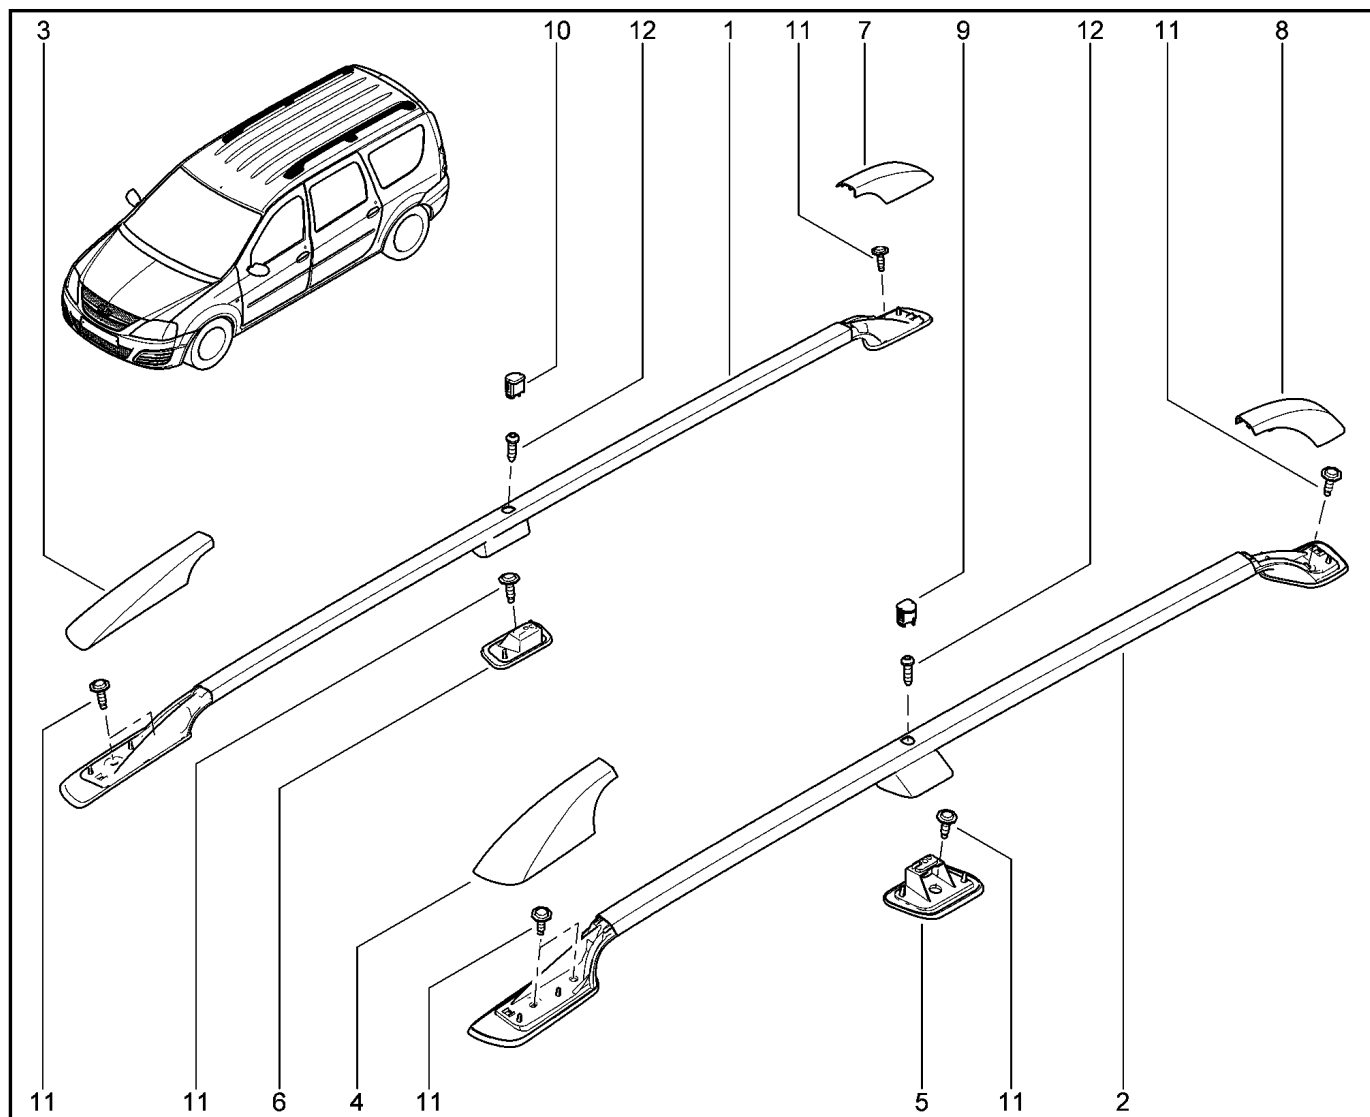

ЛОЖЕМЕНТ БАГАЖНИКА

598010

KS015-41		KSOY5-42		RS015-41		RSOY5-42		FS015-40		FS015-41	
№ поз.	№ извещ. об изм	Дата выпуска изв	Вкл. в з/ч	Номер детали	Вариант	Применяемость	Кол.	Наименование			
1			+	6001549317			1	Ложемент багажника крышки правый			
2			+	6001549320			1	Ложемент багажника			
3			+	6001549375			1	Облицовка правого рейлинга передняя			
4			+	6001549376			1	Облицовка левого рейлинга передняя			
5			+	6001549377			1	Кронштейн крепления левого ложемент			
6			+	6001549378			1	Кронштейн крепления правого ложемент			
7			+	6001549379			1	Облицовка правого ложемент багажника			
8			+	6001549380			1	Облицовка правого ложемент багажника			
9			+	6001549381			1	Накладка болта крепления рейлинга			
10			+	6001549382			1	Накладка болта крепления рейлинга			
11			+	7703008192			1	Большой шуруп с полукруглой головкой			
12			+	6001548234			1	Болт