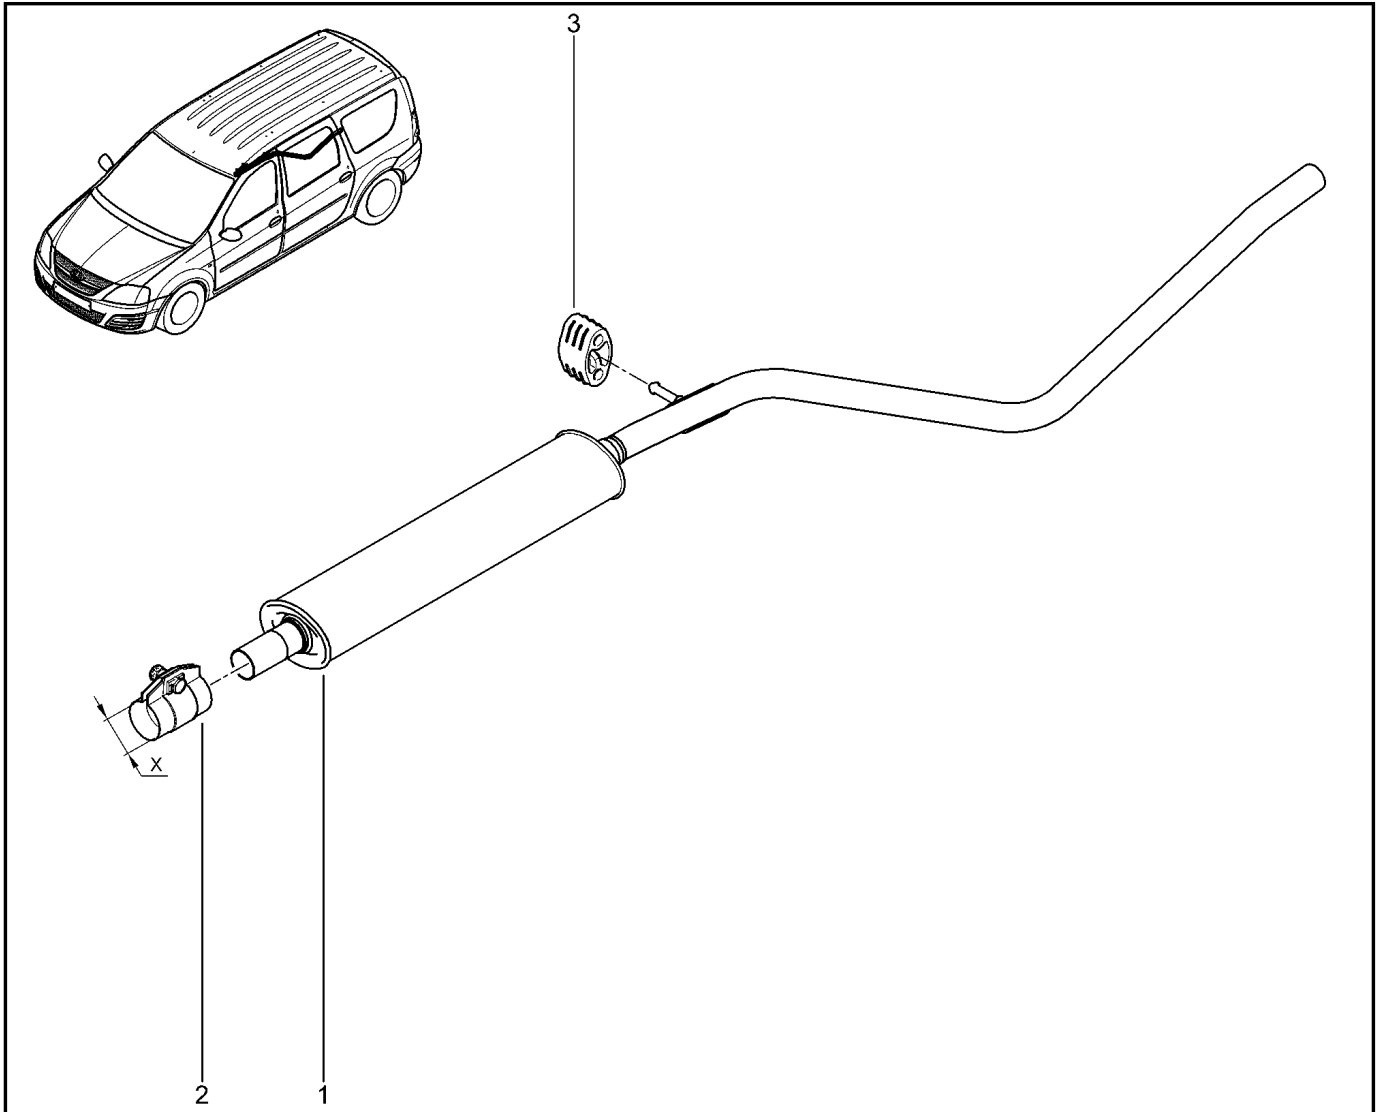

ГЛУШИТЕЛЬ

195630

		KS015-41	KSOY5-42	RS015-41	RSOY5-42	FS015-40	FS015-41		
№ поз.	№ извещ. об изм	Дата выпуска изв	Вкл. в з/ч	Номер детали	Вари ант	Применяемость	Кол.	Наименование	
1			+	200106999R			1	Глушитель системы выпуска, з/ч	
2			+	8200661295			1	Хомут – система выпуска	
3			+	6001547472			1	Подвеска глушителя