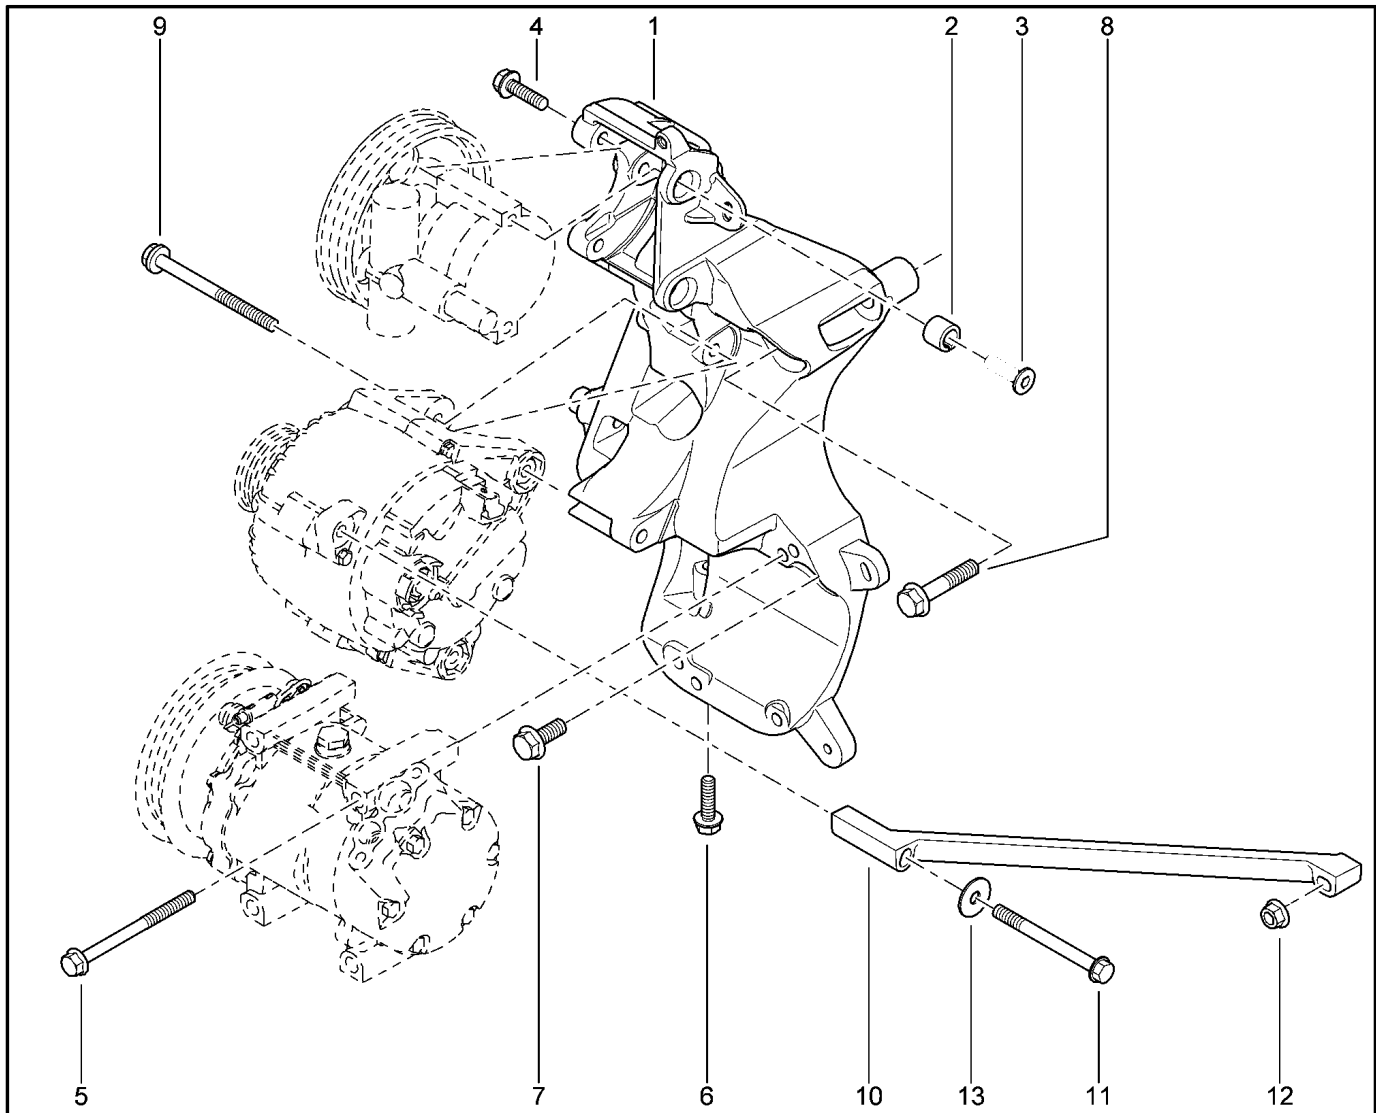

КРОНШТЕЙН НАВЕСНОГО ОБОРУДОВАНИЯ [16 КЛ]

152014

KS015-41		KSOY5-42		RS015-41		RSOY5-42		FS015-40		FS015-41	
№ поз.	№ извещ. об изм	Дата выпуска изв	Вкл. в з/ч	Номер детали	Вариант	Применяемость	Кол.	Наименование			
1			+	688304373R		с ГУР с кондиционером	1	Кронштейн вспомогательных агрегатов			
2			+	654103886R		с ГУР с кондиционером	1	Втулка разрезная с буртиком			
2			+	8200645715		с ГУР с кондиционером	1	Втулка разрезная с буртиком			
3			+	7703002755		с ГУР	1	Большой болт с полукруглой головкой			
3			+	7703008197		с ГУР	1	Большой болт с полукруглой головкой			
4			+	7703002755		с ГУР с кондиционером	1	Болт шестигранный с буртиком			
4			+	7703002949		без ГУР	1	Болт шестигранный с буртиком			
5			+	7703002209			1	Болт шестигранный с буртиком М