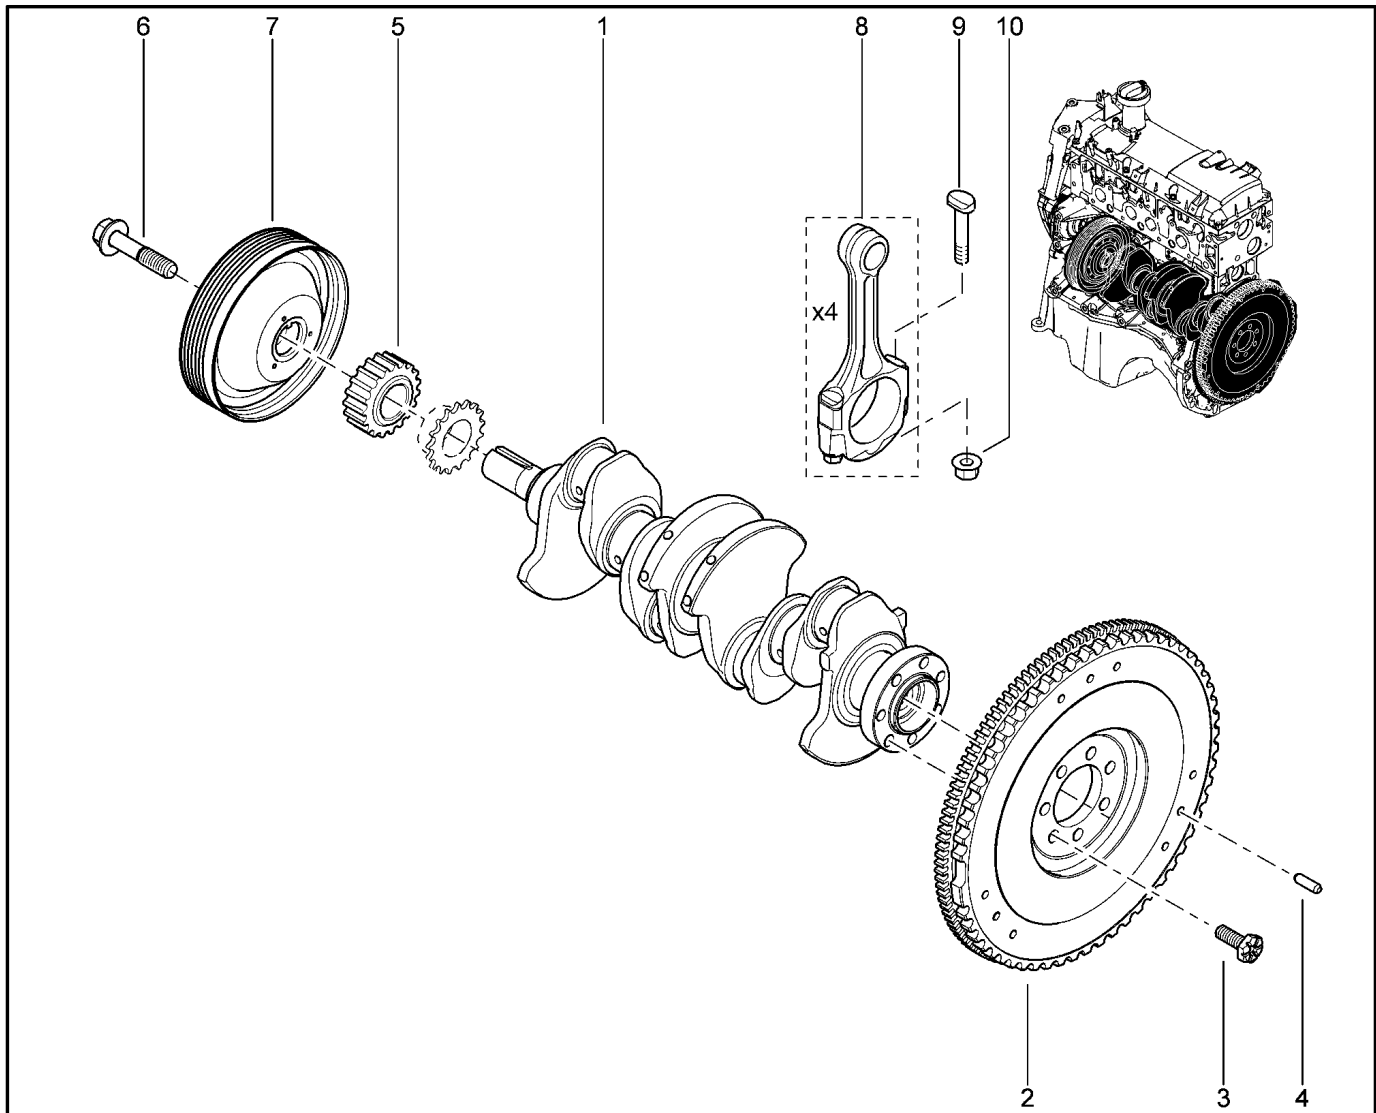

КОЛЕНВАЛ, МАХОВИК [8 КЛ]

106110

KS015-41		KSOY5-42		RS015-41		RSOY5-42		FS015-40		FS015-41	
№ поз.	№ извещ. об изм	Дата выпуска изв	Вкл. в з/ч	Номер детали	Вариант	Применяемость	Кол.	Наименование			
1				8200416793			1	Коленвал в сборе			
2				7700100457			1	Маховик двигателя			
3				7700854191			1	Стопорный болт с шестигранной головкой			
4				7703067268			1	Штифт установочный			
5				8200945035			1	Штифт зубчатый коленвала			
6				8200557644			1	Болт крепления шкива			
7				8200936807		с ГУР	1	Демпфер коленвала			
7				8200936808		с ГУР; с кондиционером	1	Демпфер коленвала			
8				121000999R			1	Шатун в сборе			
9				7700741822			1	Болт крепления крышки шатуна			
10				8200301276				Гайка крепления крышки головки шатуна