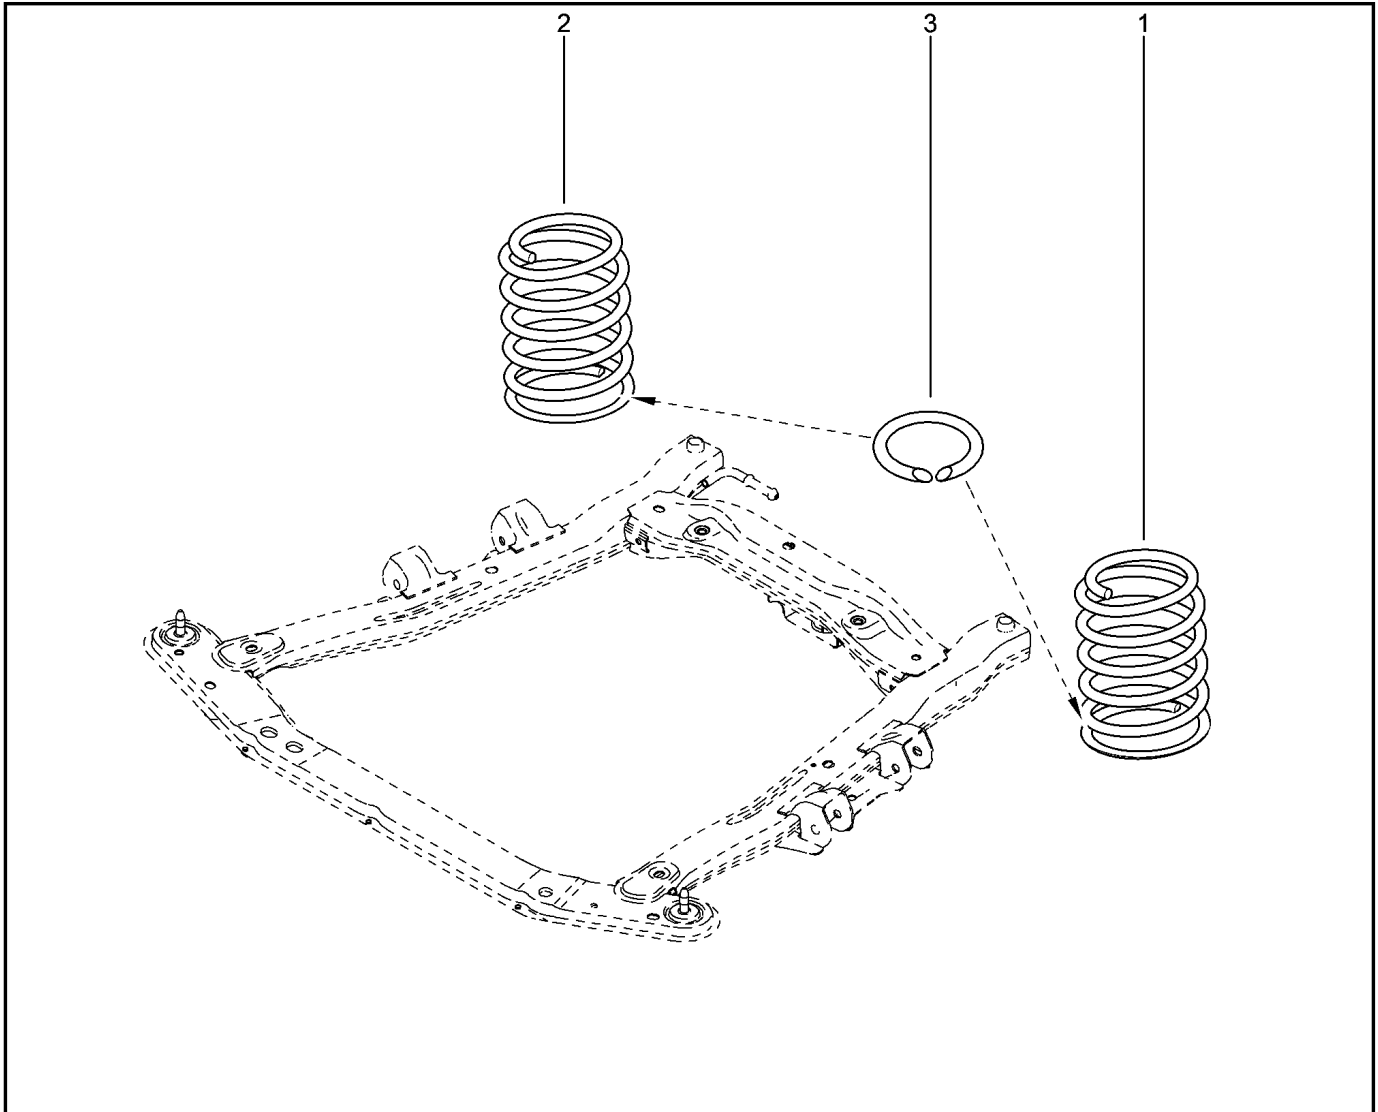

ПРУЖИНЫ ПЕРЕДНИЕ

310213

				KS015-41	KSOY5-42	RS015-41	RSOY5-42	FS015-40	FS015-41
№ поз.	№ извещ. об изм	Дата выпуска изв	Вкл. в з/ч	Номер детали	Вариант	Применяемость	Кол.	Наименование	
2			+	6001549186			1	Пружина передней подвески	
2			+	6001549188			1	Пружина передней подвески	
3			+	540686506R			1	Защитный чехол пружины передней подвески