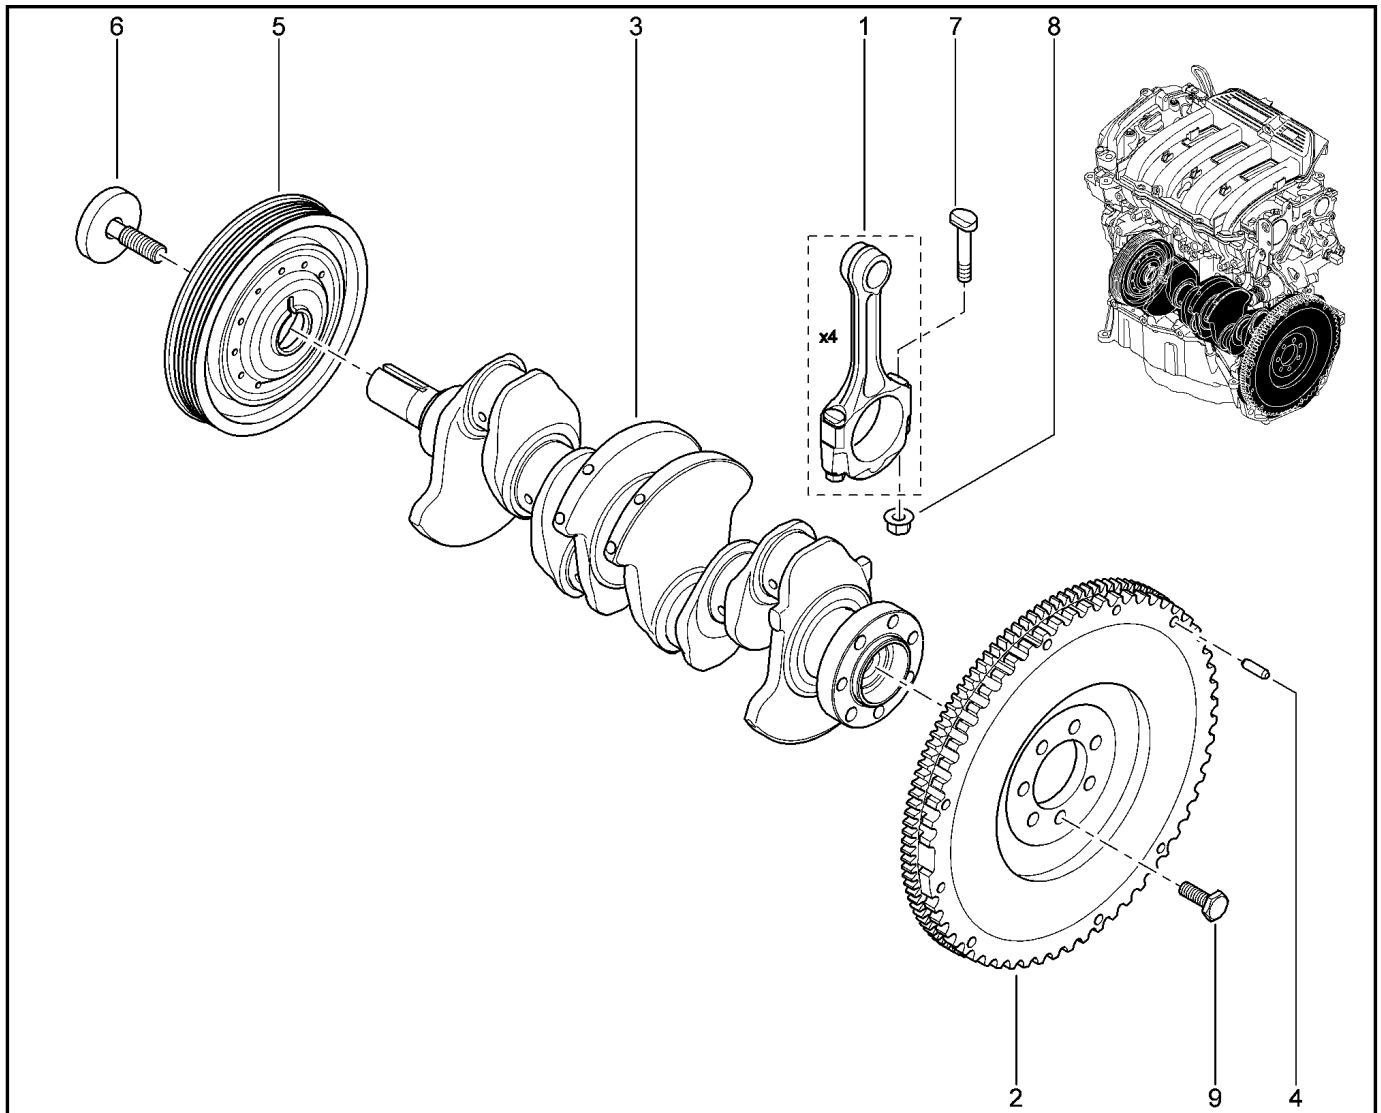

КОЛЕНВАЛ, МАХОВИК [16 КЛ]

106010

KS015-41		KSOY5-42		RS015-41		RSOY5-42		FS015-40		FS015-41	
№ поз.	№ извещ. об изм	Дата выпуска изв	Вкл. в з/ч	Номер детали	Вариант	Применяемость	Кол.	Наименование			
1			+	7701478765			1	Комплект шатунов двигателя 4 штуки			
2			+	7700100457			1	Маховик двигателя			
3			+	8200416793			1	Коленвал в сборе			
4			+	7703067268			1	Штифт установочный			
5			+	123033245R		с кондиционером	1	Шкиф демпфера			
6			+	8200557644			1	Болт крепления шкива			
7			+	8200425460			1	Болт крепления крышки шатуна			
8			+	8200301276			1	Гайка крепления крышки головки шатуна			
9			+	7700854191			1	Стопорный болт с штигранной головкой			