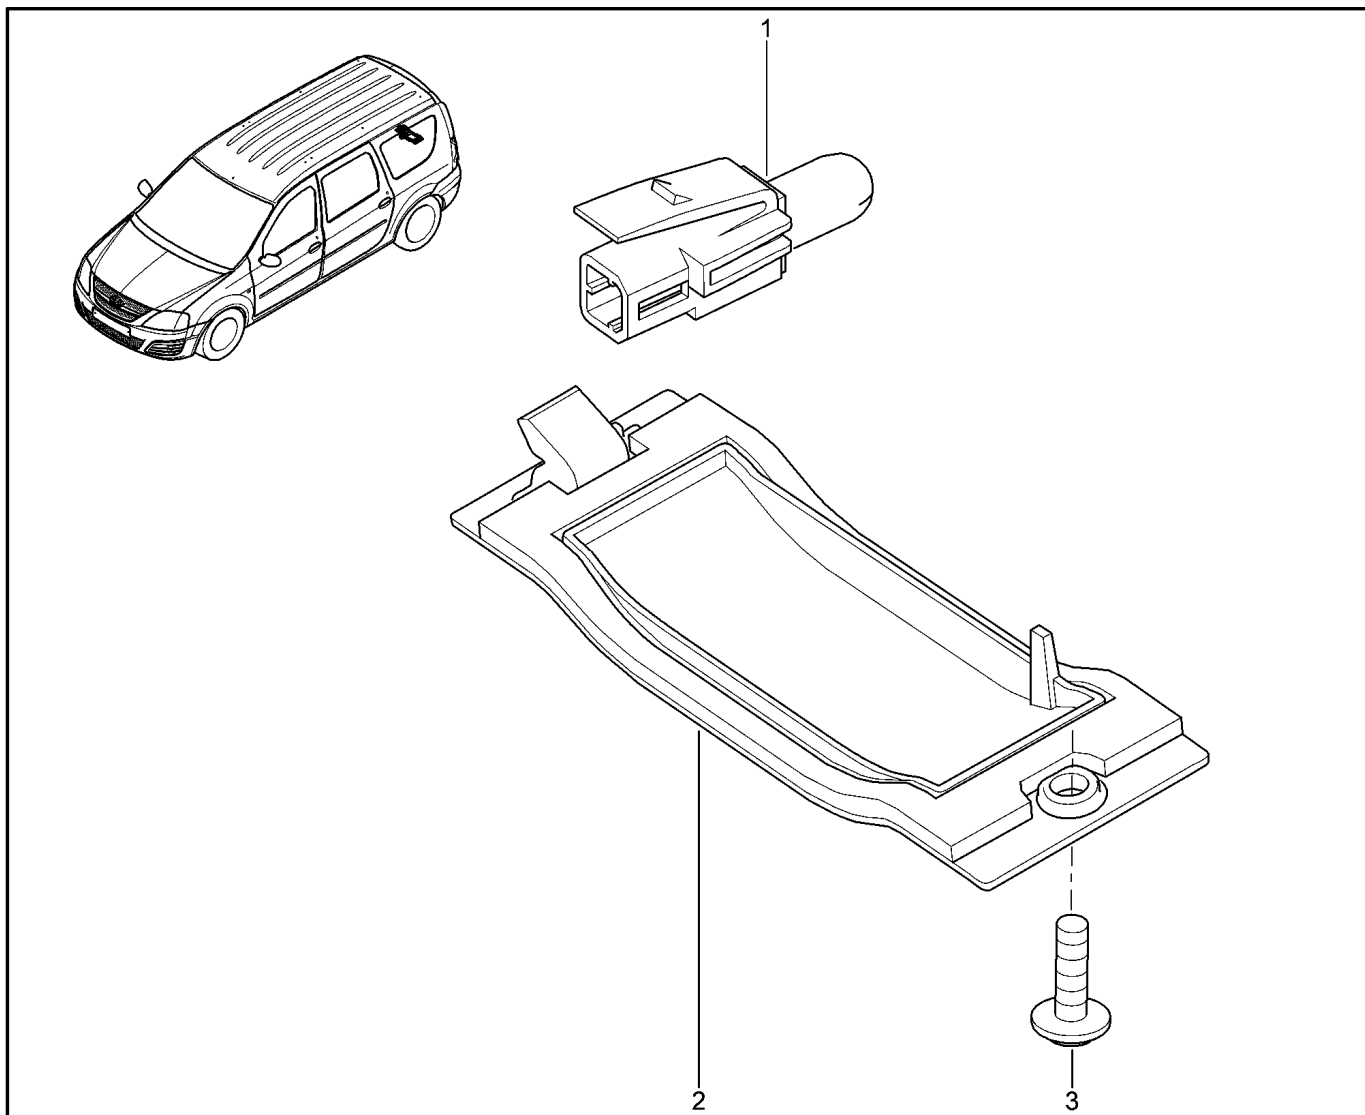

ОСВЕТИТЕЛЬ НОМЕРНОГО ЗНАКА

812011

				KS015-41	KSOY5-42	RS015-41	RSOY5-42	FS015-40	FS015-41
№ поз.	№ извещ. об изм	Дата выпуска изв	Вкл. в з/ч	Номер детали	Вариант	Применяемость	Кол.	Наименование	
1			+	6001549122			1	Патрон лампы подсветки заднего номерного знака	
2			+	6001549121			1	Плафон подсветки заднего номерного знака	
3			+	7703017138			1	Большой винт с полукруглой головкой