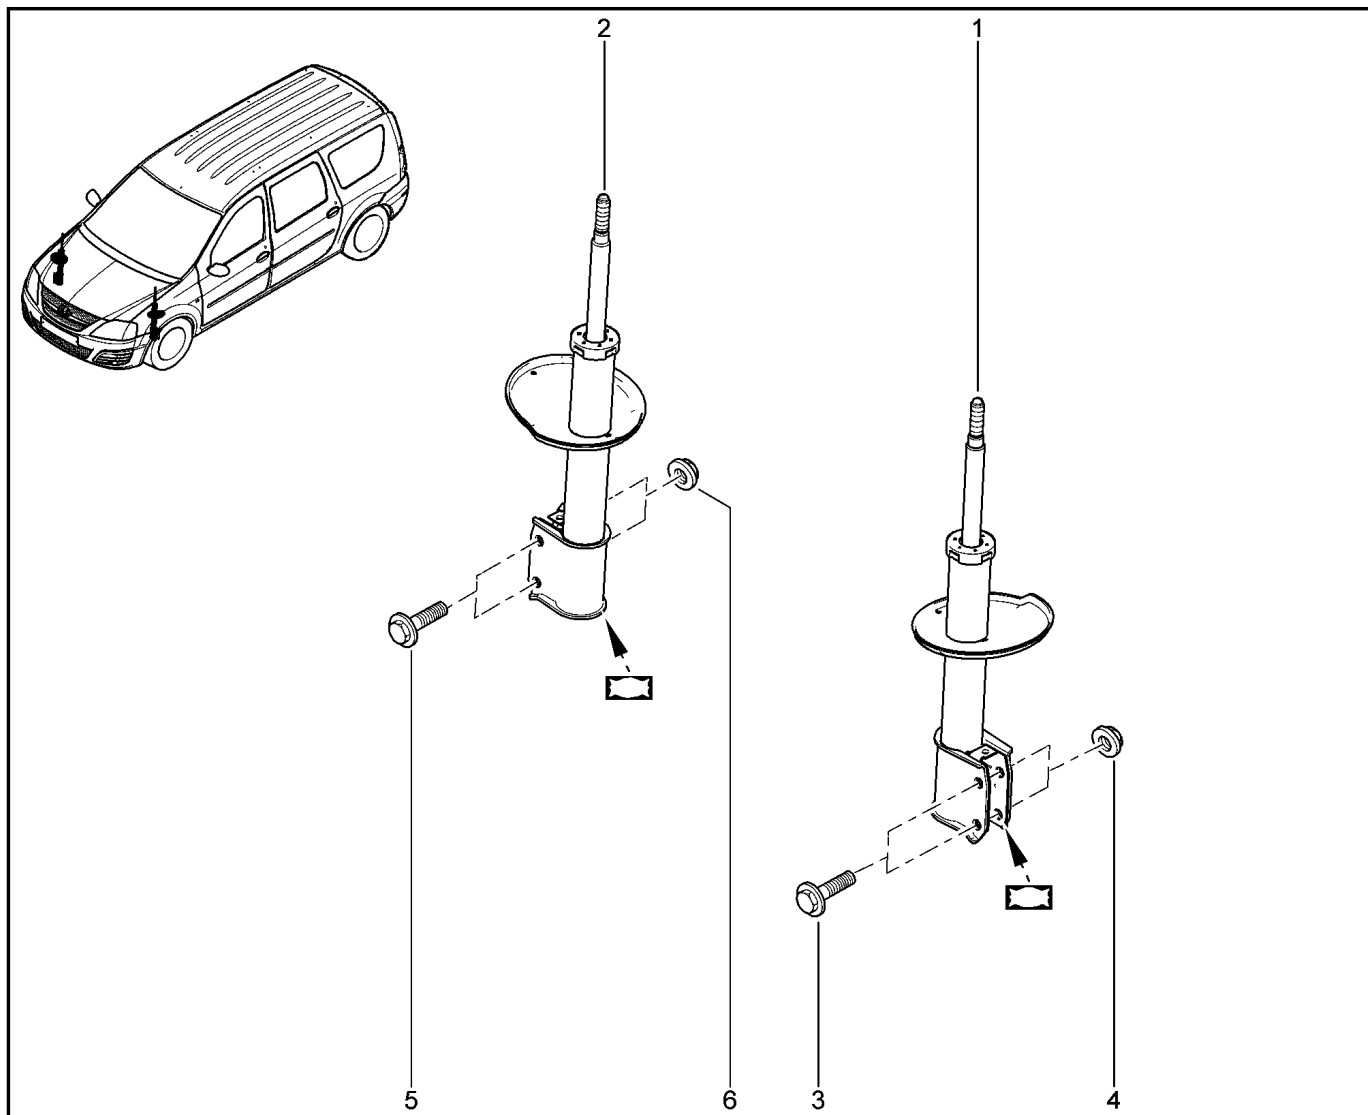

АМОРТИЗАТОР ПЕРЕДИЙ

320110

KS015-41		KSOY5-42		RS015-41		RSOY5-42		FS015-40		FS015-41	
№ поз.	№ извещ. об изм	Дата выпуска изв	Вкл. в з/ч	Номер детали	Вариант	Применяемость	Кол.	Наименование			
1			+	543024989R			1	Амортизатор передней подвески			
1			+	543027245R			1	Амортизатор передней подвески			
2			+	543024989R			1	Амортизатор передней подвес			
2			+	543027245R			1	Амортизатор передней подвески			
3			+	7703002731			1	Болт шестигранный с буртиком			
4			+	7703034248			1	Гайка самоконтрящаяся с буртиком			
5			+	7703002731			1	Болт шестигранный с буртиком			
6			+	7703034248			1	Гайка самоконтрящаяся с буртиком