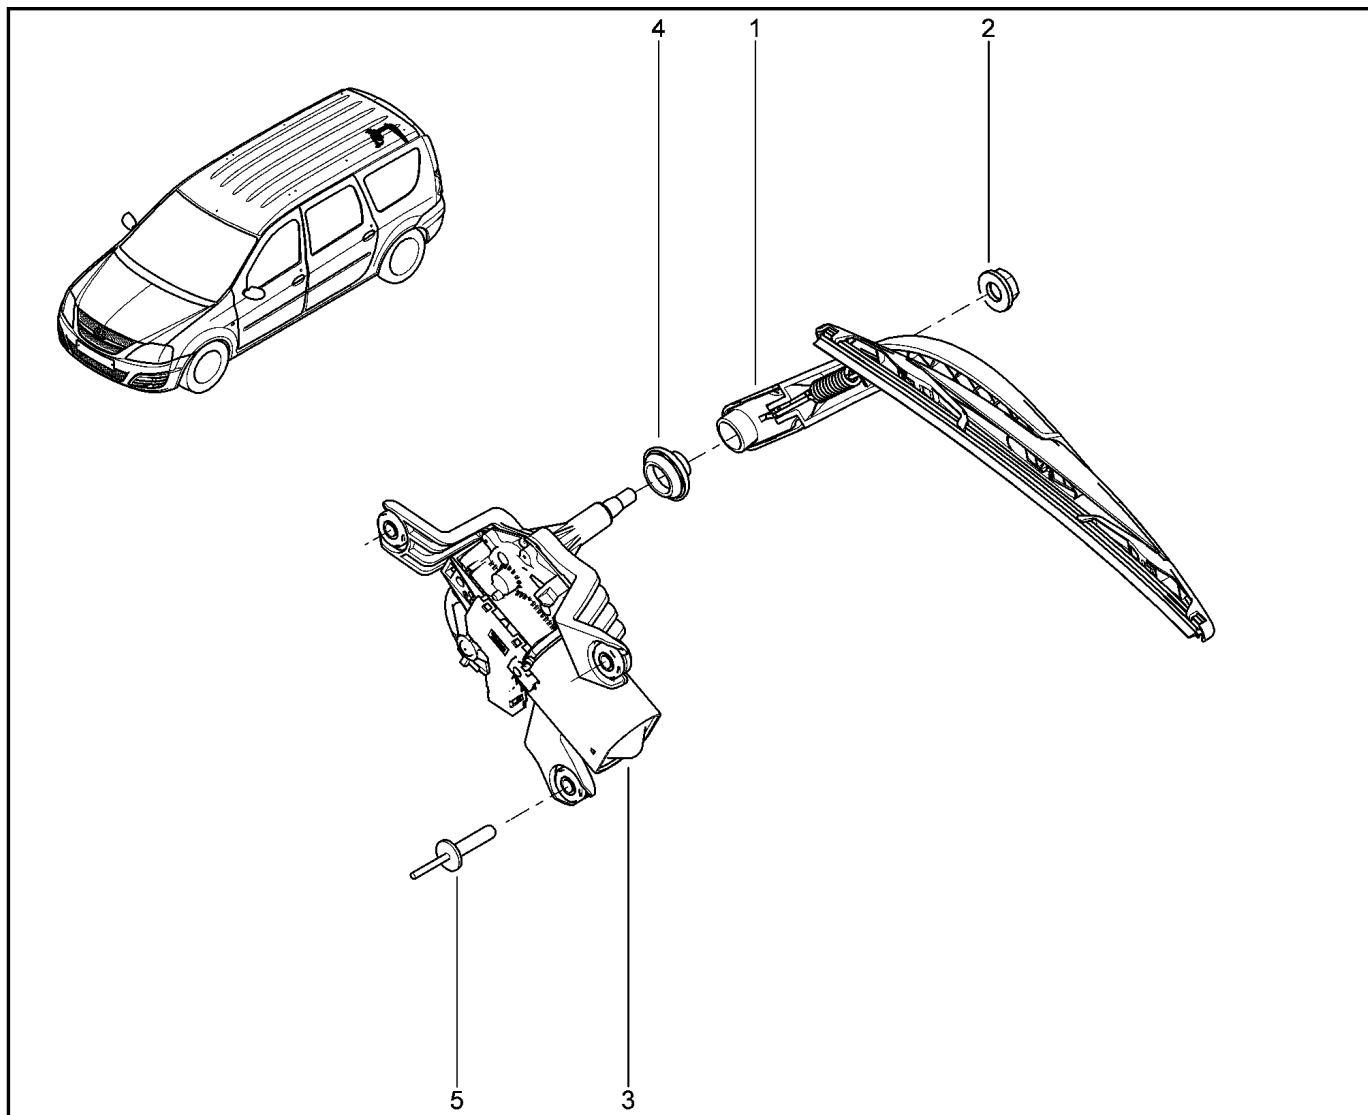

СТЕКЛООЧИСТИТЕЛЕЙ ЗАДНЕГО СТЕКЛА **851810**

KS015-41		KSOY5-42		RS015-41		RSOY5-42		FS015-40		FS015-41	
№ поз.	№ извещ. об изм	Дата выпуска изв	Вкл. в з/ч	Номер детали	Вариант	Применяемость	Кол.	Наименование			
1			+	6001548989		со стеклоочистителем стекла двери задка	1	Рычаг стеклоочистителя			
2			+	7705190408			1	Низкая шестигранная гайка			
3			+	6001548990			1	Мотор-редуктор стеклоочистителя			
4			+	6001548991			1	Кольцо уплотнительное штуцера мотор-редуктор			
5			+	7703072362			1	Заклепка