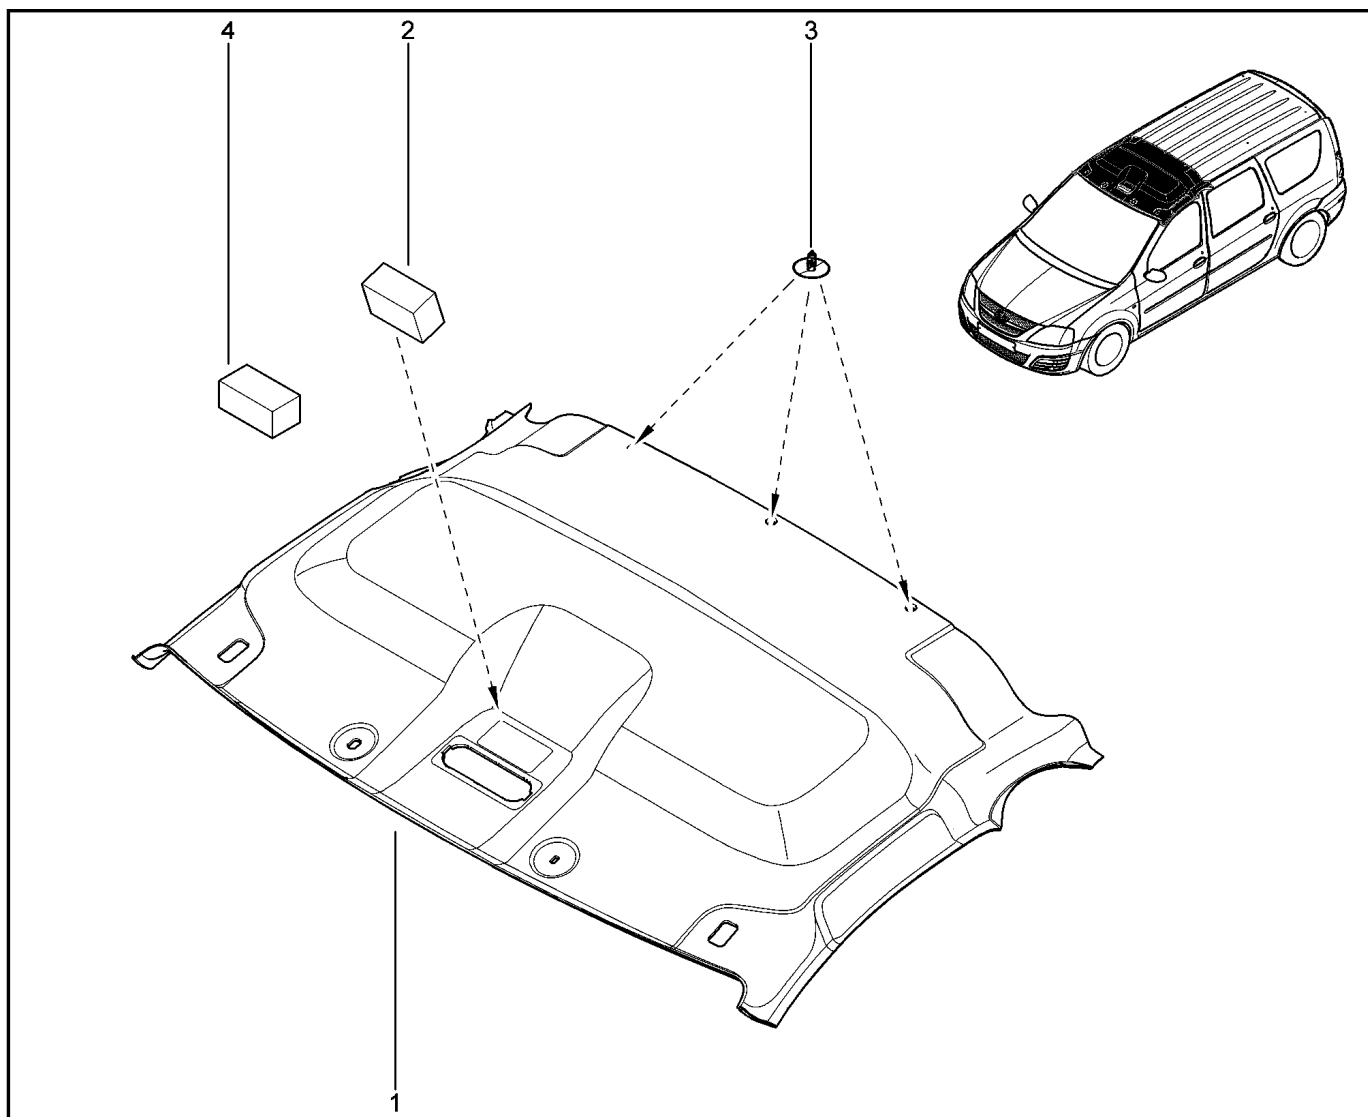

ОБИВКА ПОТОЛКА ПЕРЕДНЯЯ

711012

KS015-41		KSOY5-42		RS015-41		RSOY5-42		FS015-40		FS015-41	
№ поз.	№ извещ. об изм	Дата выпуска изв	Вкл. в з/ч	Номер детали	Вариант	Применяемость	Кол.	Наименование			
1			+	6001549560			1	Обивка крыши			
1			+	739108630R			1	Обивка крыши			
2			+	8200896008			1	Прокладка крыши из вспененного материала			
3			+	6001546909			1	Клипса крепления			
4			+	8200896006			1	Прокладка крыши из вспененного материала			
5			+	8200544592			1	Кронштейн микрофона			
6			+	8200512698			1	Кронштейн микрофона