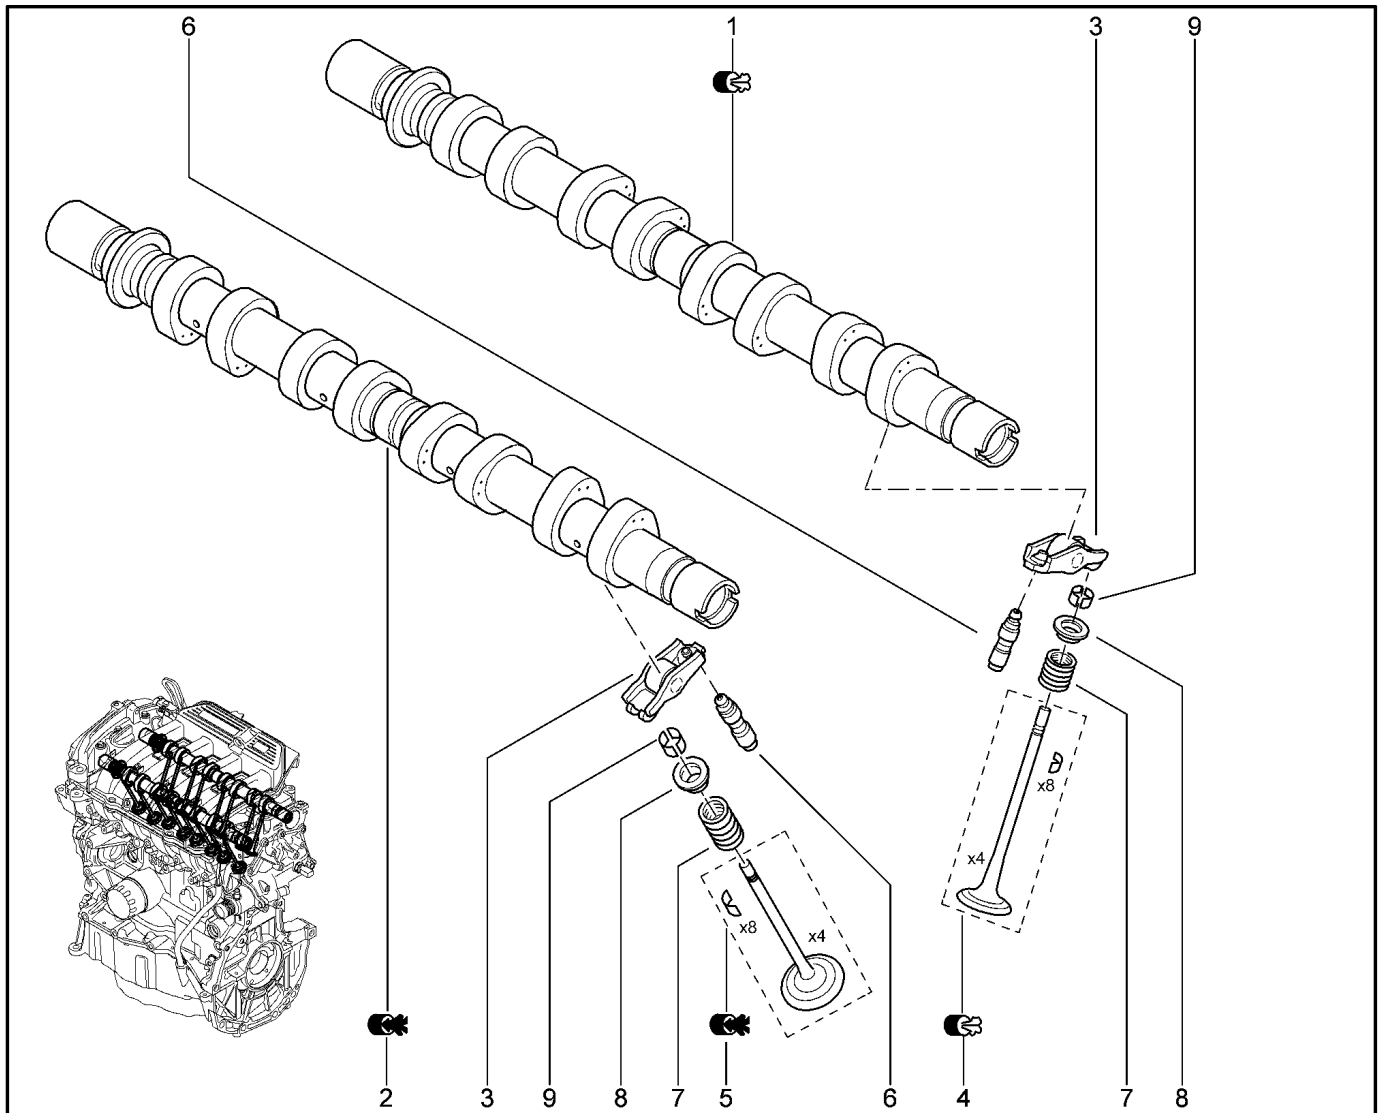

РАСПРЕДВАЛ, КЛАПАН [16 КЛ]

114014

KS015-42

RSOY5-42

№ поз.	№ извещ. об изм	Дата выпуска изв	Вкл. в з/ч	Номер детали	Вариант	Применяемость	Кол.	Наименование
1			+	8200100528			1	Вал распределительный выпускной в сборе
2			+	8200100527			1	Вал распределительный выпускной
3			+	7700107556			1	Коромысло клапана
4			+	7701473354			1	Клапана выпускные, комплект 4шт
5			+	7701471378			1	Клапана выпускные, комплект 4шт
6			+	7700107555			1	Толкатель гидравлический
7			+	8200077656			1	Пружина клапана
8			+	8200216879			1	Тарелка пружины клапана
9			+	7700873652			1	Сухарь клапана