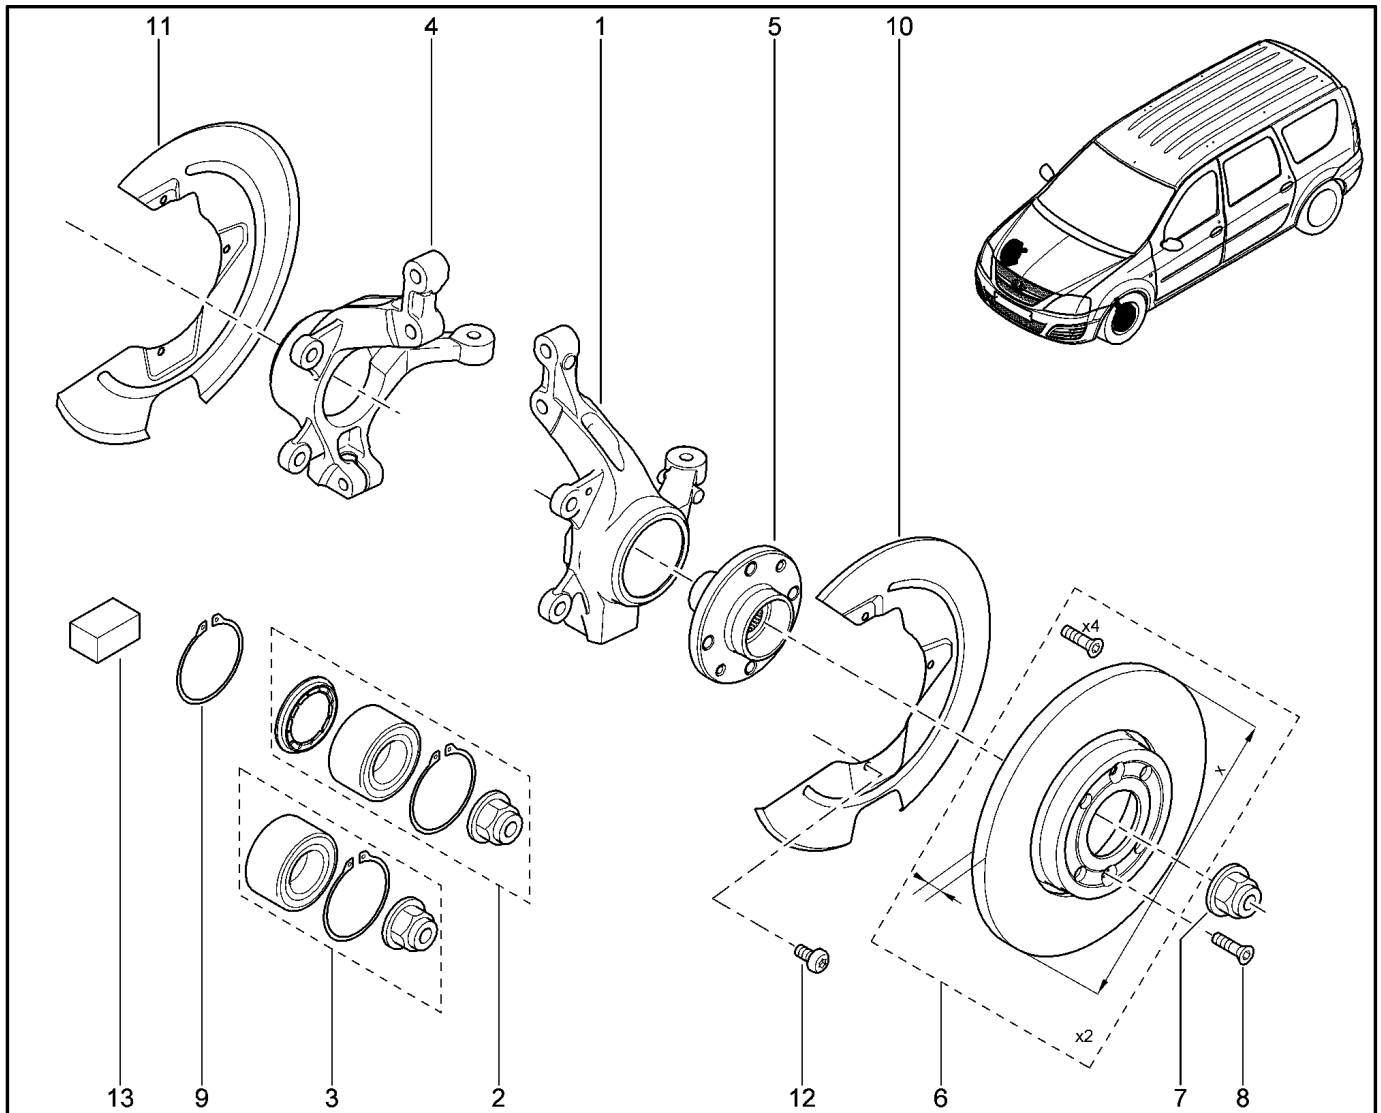

СТУПИЦА ПЕРЕДНЕГО КОЛЕСА

314010

KS015-41		KSOY5-42		RS015-41		RSOY5-42		FS015-40		FS015-41	
№ поз.	№ извещ. об изм	Дата выпуска изв	Вкл. в з/ч	Номер детали	Вариант	Применяемость	Кол.	Наименование			
1			+	6001549731		без АБС	1	Кулак поворотный левый			
1			+	6001549732		с АБС	1	Кулак поворотный левый			
1			+	8200898647		без АБС	1	Кулак поворотный левый			
1			+	8200898654		с АБС	1	Кулак поворотный левый			
2			+	7701207677		с АБС	1	Комплект подшипника ступицы колеса			
3			+	6001547696		без АБС	1	Комплект подшипника ступицы колеса			
4			+	6001549733		без АБС	1	Кулак поворотный правый			
4			+	6001549734		с АБС	1	Кулак поворотный передний правый			
4			+	8200898649		без АБС	1	Кулак поворотный правый			
4			+	8200898655		с АБС	1	Кулак поворотный правый			
5			+	402027463R			1	Ступица			
6			+	7701206339			1	Диски переднего тормоза, комплект			
6			+	7701207795		с АБС	1	Диски переднего тормоза, комплект			
7			+	8200964237			1	Гайка крепления ступицы			
8			+	7703004176			1	Болт с потайной головкой