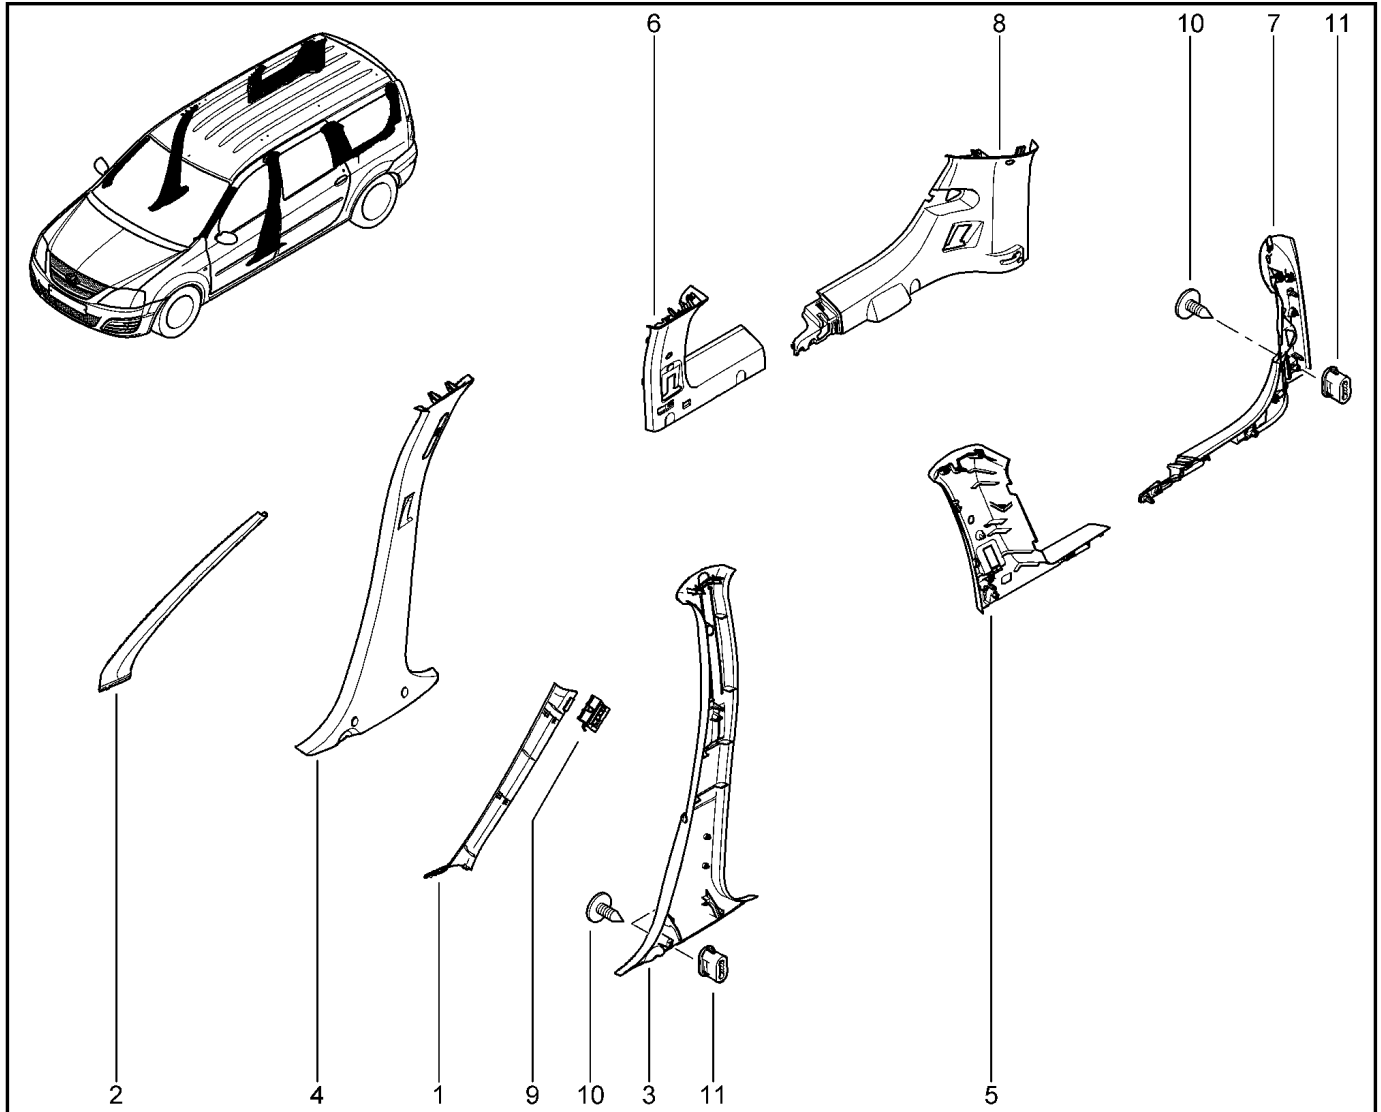

НАКЛАДКИ СТОЕК

710111

KS015-41		KSOY5-42		RS015-41		RSOY5-42		FS015-40		FS015-41	
№ поз.	№ извещ. об изм	Дата выпуска изв	Вкл. в з/ч	Номер детали	Вариант	Применяемость	Кол.	Наименование			
1			+	769123723R			1	Обивка стойки А левая			
2			+	769118975R			1	Обивка стойки А правая			
3			+	769143692R			1	Обивка стойки А левая			
4			+	769148193R			1	Обивка стойки В левая			
5			+	769137888R			1	Обивка стойки В правая			
6			+	769132917R			1	Обивка стойки В правая			
7			+	8450000311			1	Обивка стойки С левая			
7			+	8450000313			1	Обивка стойки С правая			
8			+	8450000312			1	Обивка стойки С правая			
8			+	8450000314			1	Обивка стойки С правая			
9			+	8450000316			1	Обивка стойки D левая			
9			+	8450000318			1	Обивка стойки D левая			
10			+	8450000315			1	Обивка стойки D правая			
10			+	8450000317			1	Обивка стойки D правая			
11			+	8200087131			1	Клипса крепления обивки стойки А