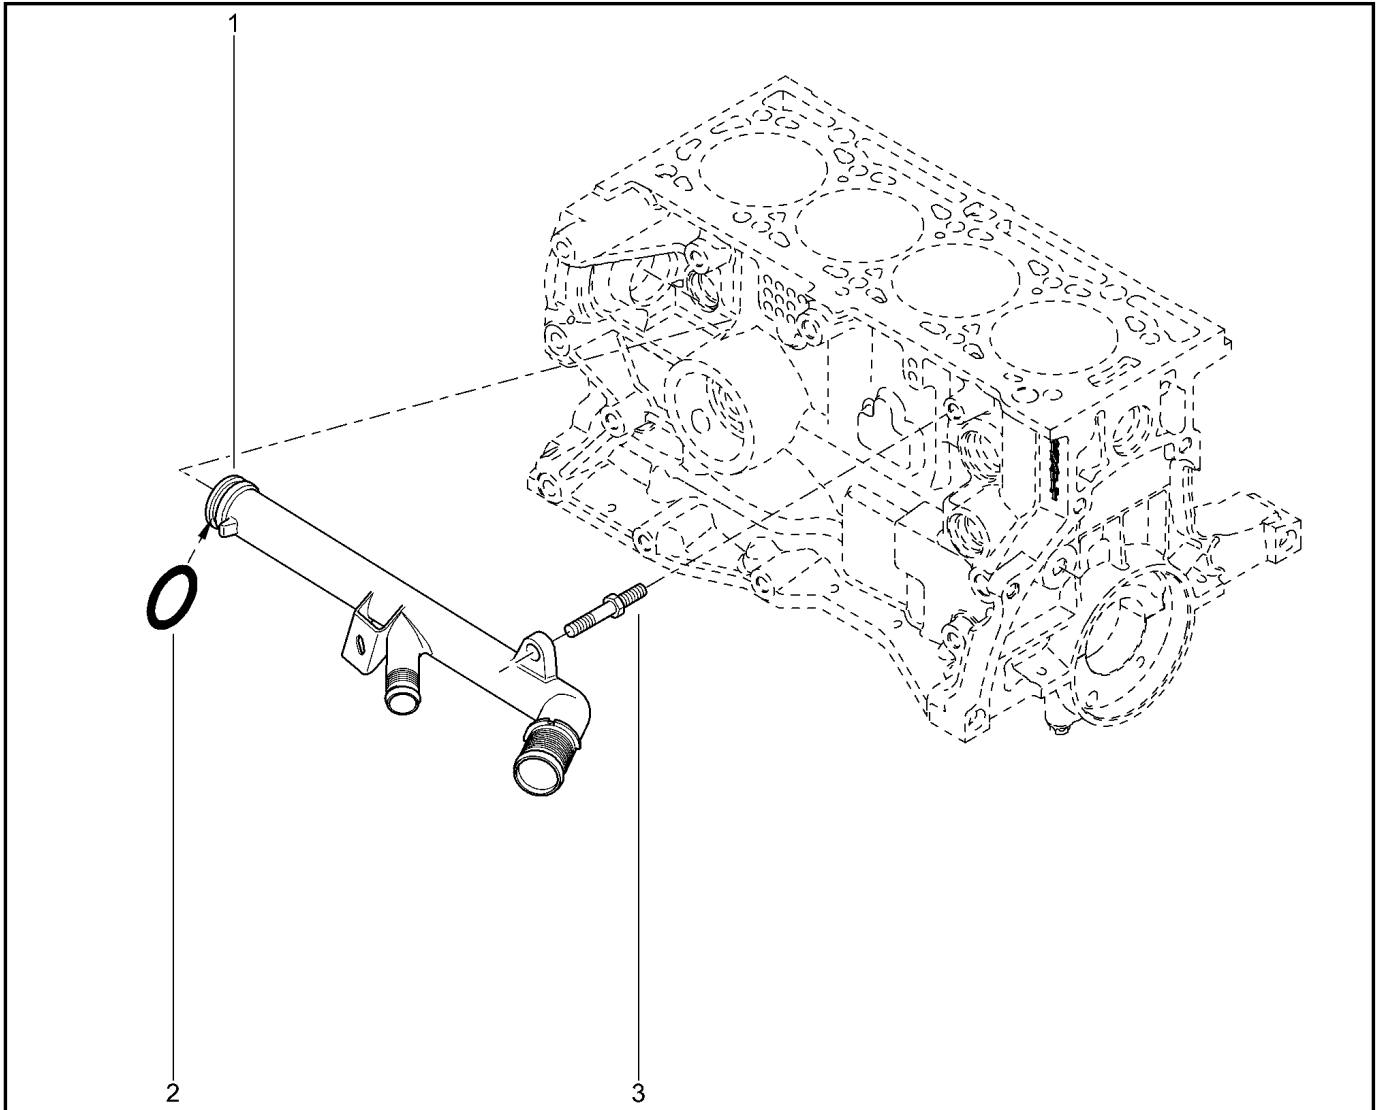

ПАТРУБОК [16 КЛ]

126010

KS015-41		KSOY5-42		RS015-41		RSOY5-42		FS015-40		FS015-41	
№ поз.	№ извещ. об изм	Дата выпуска изв	Вкл. в з/ч	Номер детали	Вариант	Применяемость	Кол.	Наименование			
1			+	8200134513			1	Водоподводящий трубопровод			
2			+	7703065311			1	Уплотнительное кольцо 28-36x4			
3			+	8200765251			1	Опорная шпилька крепления