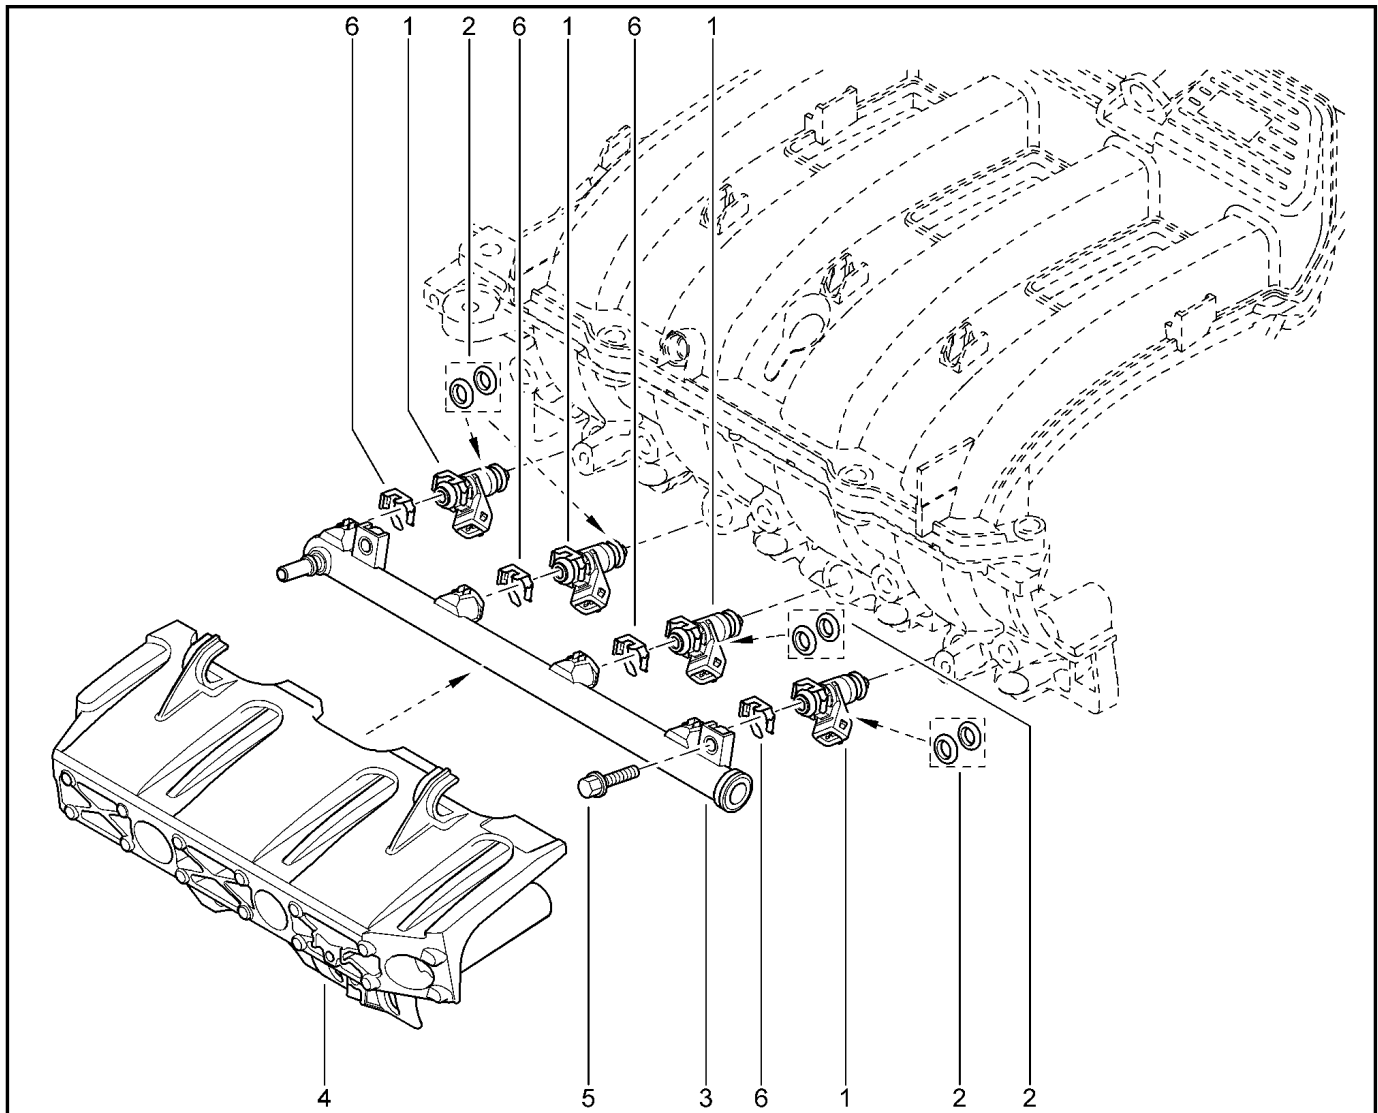

РАМПА ВЫСОКОГО ДАВЛЕНИЯ [16 КЛ]

125012

KSOY5-42 RSOY5-42

№ поз.	№ извещ. об изм	Дата выпуска изв	Вкл. в з/ч	Номер детали	Вари ант	Применяемость	Кол.	Наименование
1			+	8200132254			1	Газовый инжектор
2			+	7701206043			1	Уплотнители бенз. инжектора
3			+	8200139674			1	Топливная рамба
4			+	8200503258			1	Щит топливной рампы
5			+	7703002838			1	Болт шестигранный с буртиком М
6			+	7700106588			1	Хомут крепления инжектора