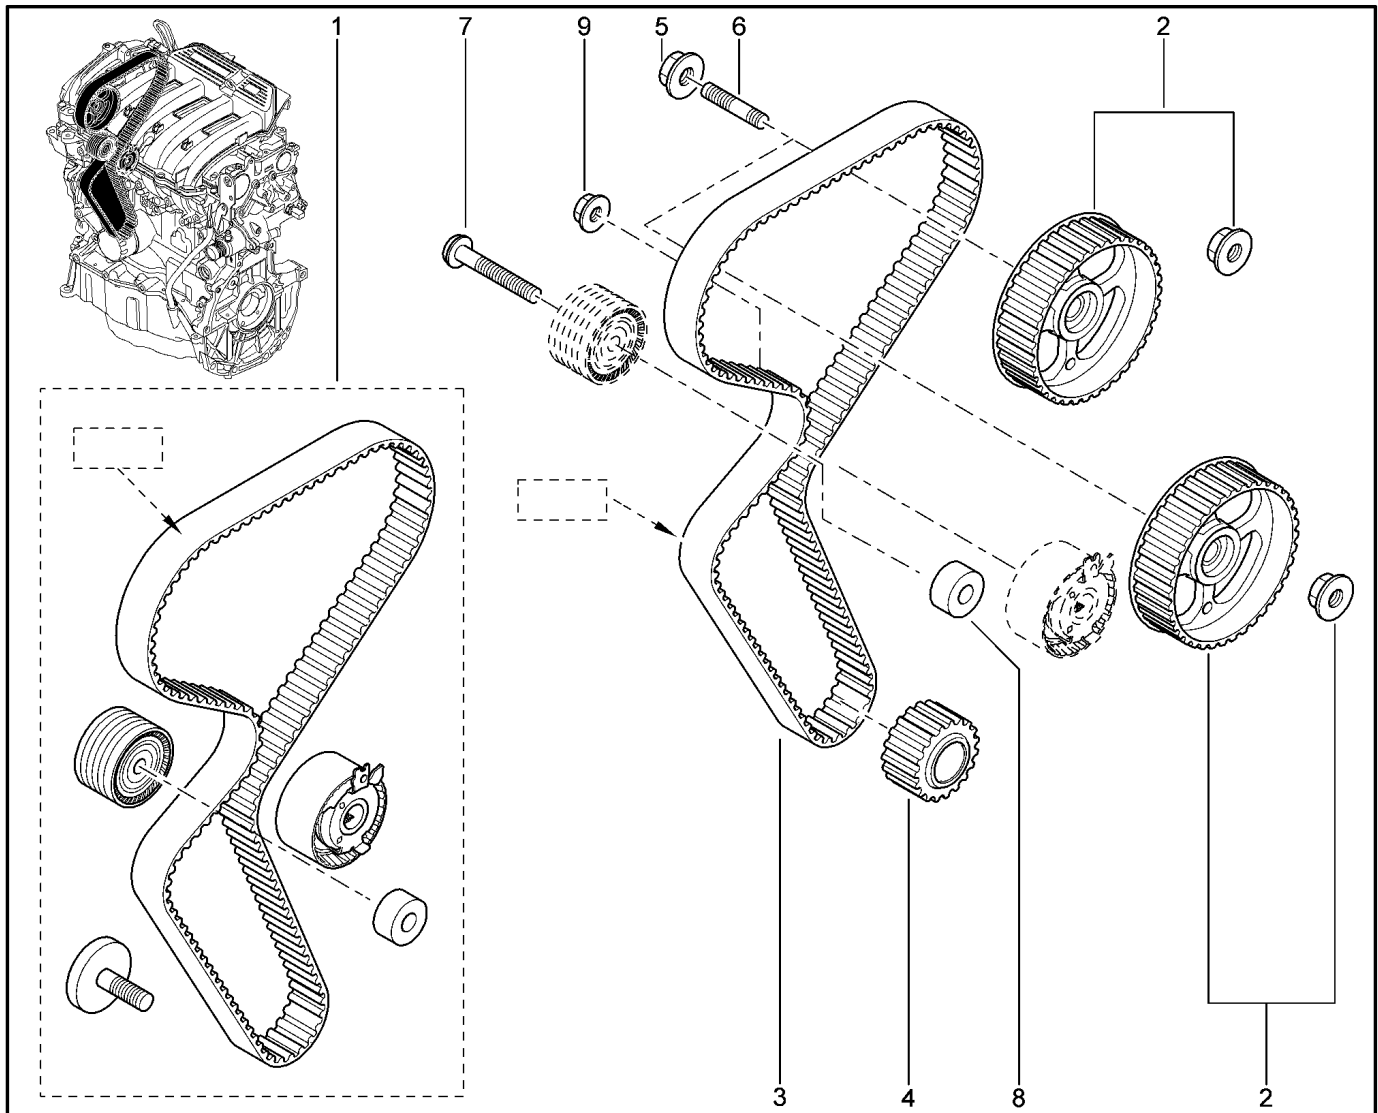

ПРИВОД ГРМ [16 КЛ]

114010

KS015-42

RSOY5-42

№ поз.	№ извещ. об изм	Дата выпуска изв	Вкл. в з/ч	Номер детали	Вариант	Применяемость	Кол.	Наименование
1			+	130C17529R			1	Ремень ГРМ в комплекте
2			+	7701471374			1	Шкив распредвала
3			+	8201069699			1	Ремень ГРМ
4			+	8200758088			1	Шкив зубчатого коленвала
5			+	8200793248			1	Гайка крепления шкива
6			+	8200778847			1	Шпилька крепления шкива
7			+	8200581340			1	Болт крепления опорного ролика
8			+	119313155R			1	Втулка распорная ролика
9			+	7703033155			1	Гайка шестигранная с буртиком М