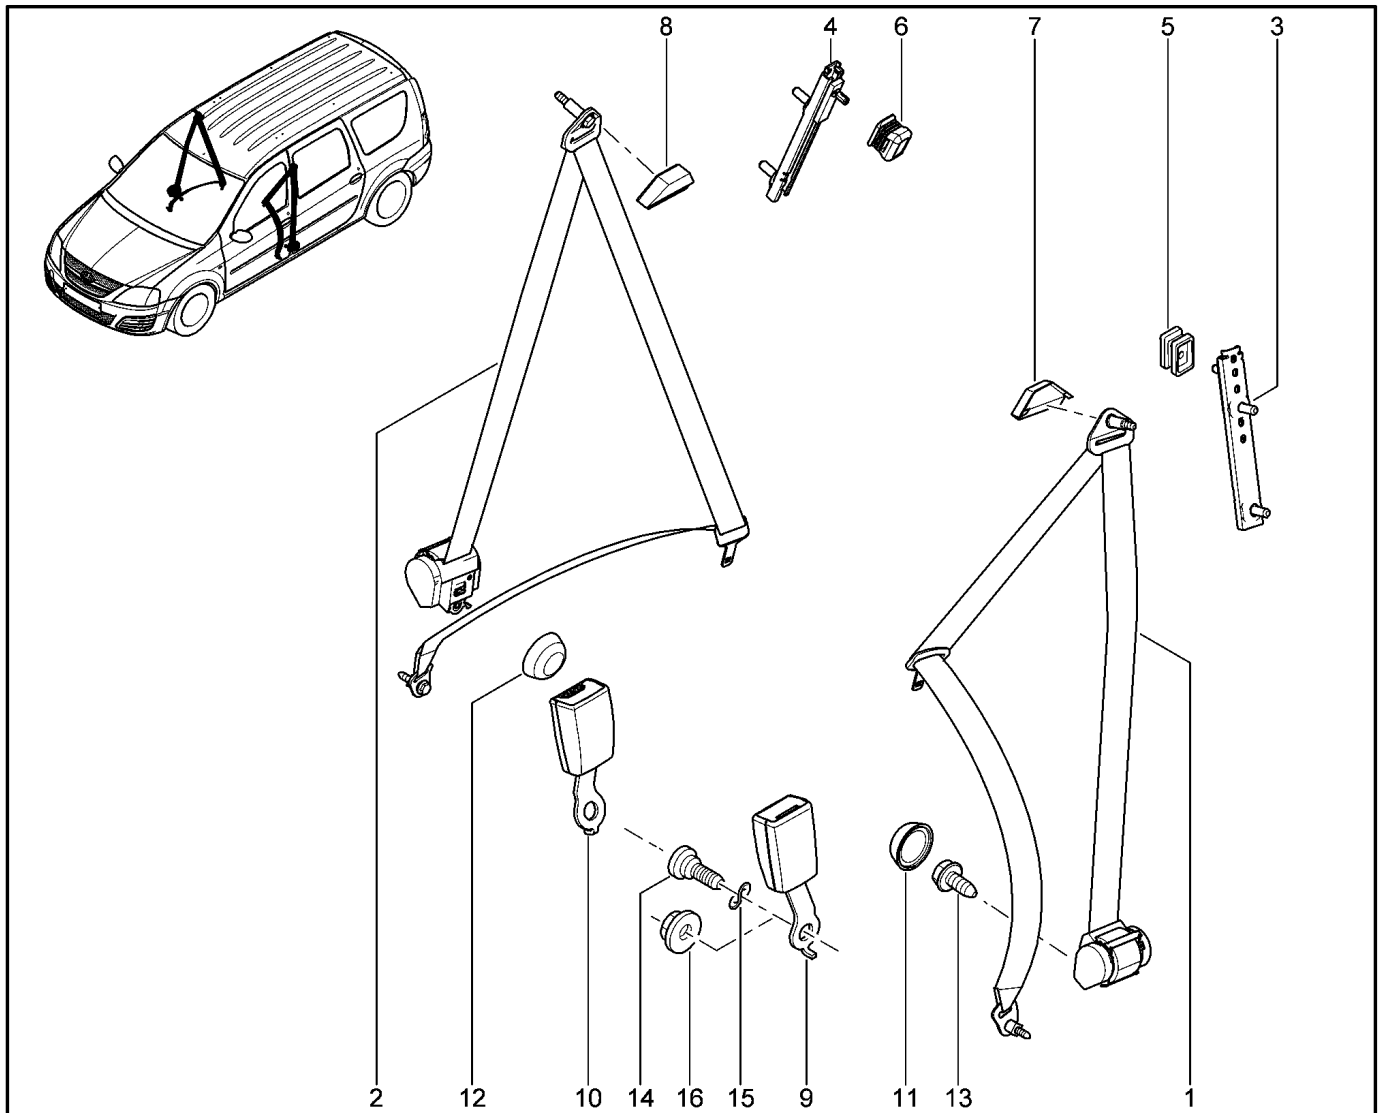

РЕМНИ БЕЗОПАСНОСТИ ПЕРЕДНИЕ

592010

KS015-41		KSOY5-42		RS015-41		RSOY5-42		FS015-40		FS015-41	
№ поз.	№ извещ. об изм	Дата выпуска изв	Вкл. в з/ч	Номер детали	Вариант	Применяемость	Кол.	Наименование			
1			+	8200934779			1	Ремень безопасности 1-го ряда			
1			+	8200934786			1	Ремень безопасности 1-го ряда			
1			+	8200934793			1	Ремень безопасности 1-го ряда			
1			+	8200934797			1	Ремень безопасности 1-го ряда			
1			+	868857040R			1	Ремень безопасности 1			
1			+	868857040R			1	Ремень безопасности 1			
2			+	8200934775			1	Ремень безопасности передний			
2			+	8200934787			1	Ремень безопасности передний			
2			+	8200934799			1	Ремень безопасности передний			
2			+	8200934801			1	Ремень безопасности передний			
2			+	868845992R			1	Ремень безопасности передний			
2			+	868849455R			1	Ремень безопасности передний			
3			+	6001550527			1	Регулятор ремня безопасности по высоте			
4			+	6001550527			1	Регулятор ремня безопасности по высоте			
5			+	8200089446			1	Кнопка регулятора высоты ремня