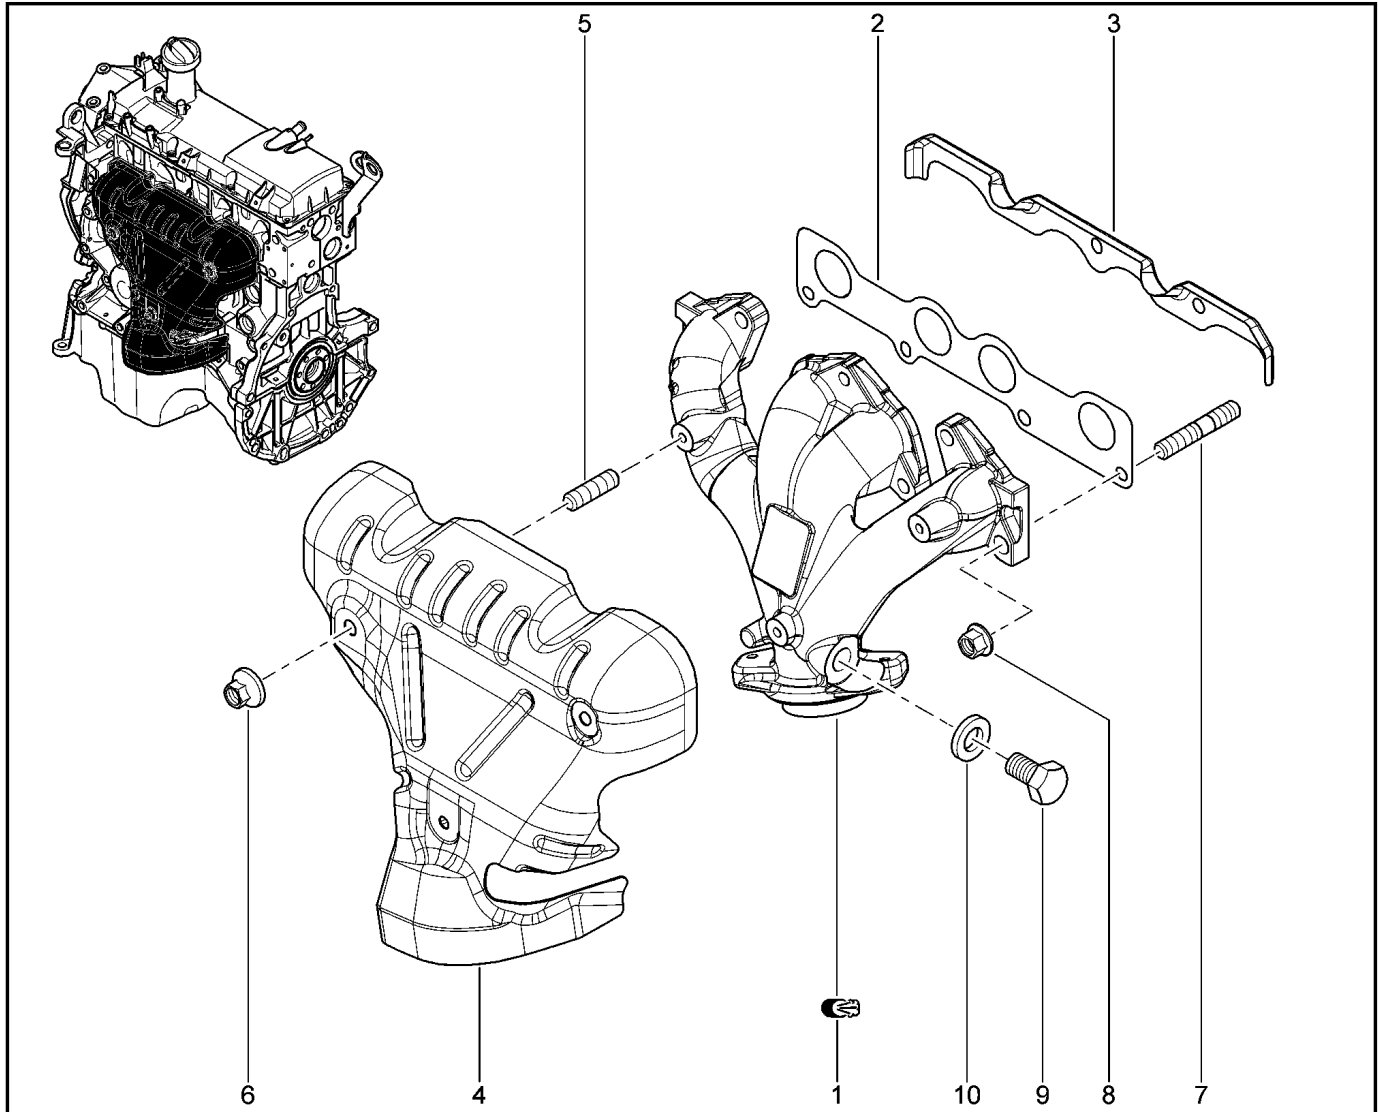

ВЫПУСКНОЙ ТРАКТ [8 КЛ]

121014

KS015-41		RS015-41		FS015-40		FS015-41		
№ поз.	№ извещ. об изм	Дата выпуска изв	Вкл. в з/ч	Номер детали	Вари ант	Применяемость	Кол.	Наименование
1			+	6001548025			1	Выпускной коллектор
2			+	8200191371			1	Прокладка выпускного коллектора
3			+	8200191375			1	Термоэкран
4				8200437032			1	Термоэкран
5			+	7703027525			1	Резьбовая шпилька М8х1
6			+	7703034304			1	Гайка шестигранная самоконтрящаяся с буртиком и шайбой
7			+	7703027479			1	Шпилька М8х125-30 10
8			+	7703034304			1	Гайка шестигранная с буртиком и шайбой
9			+	7703075131			1	Резьбовая пробка
10			+	7703062063			1	Уплотнительное кольцо