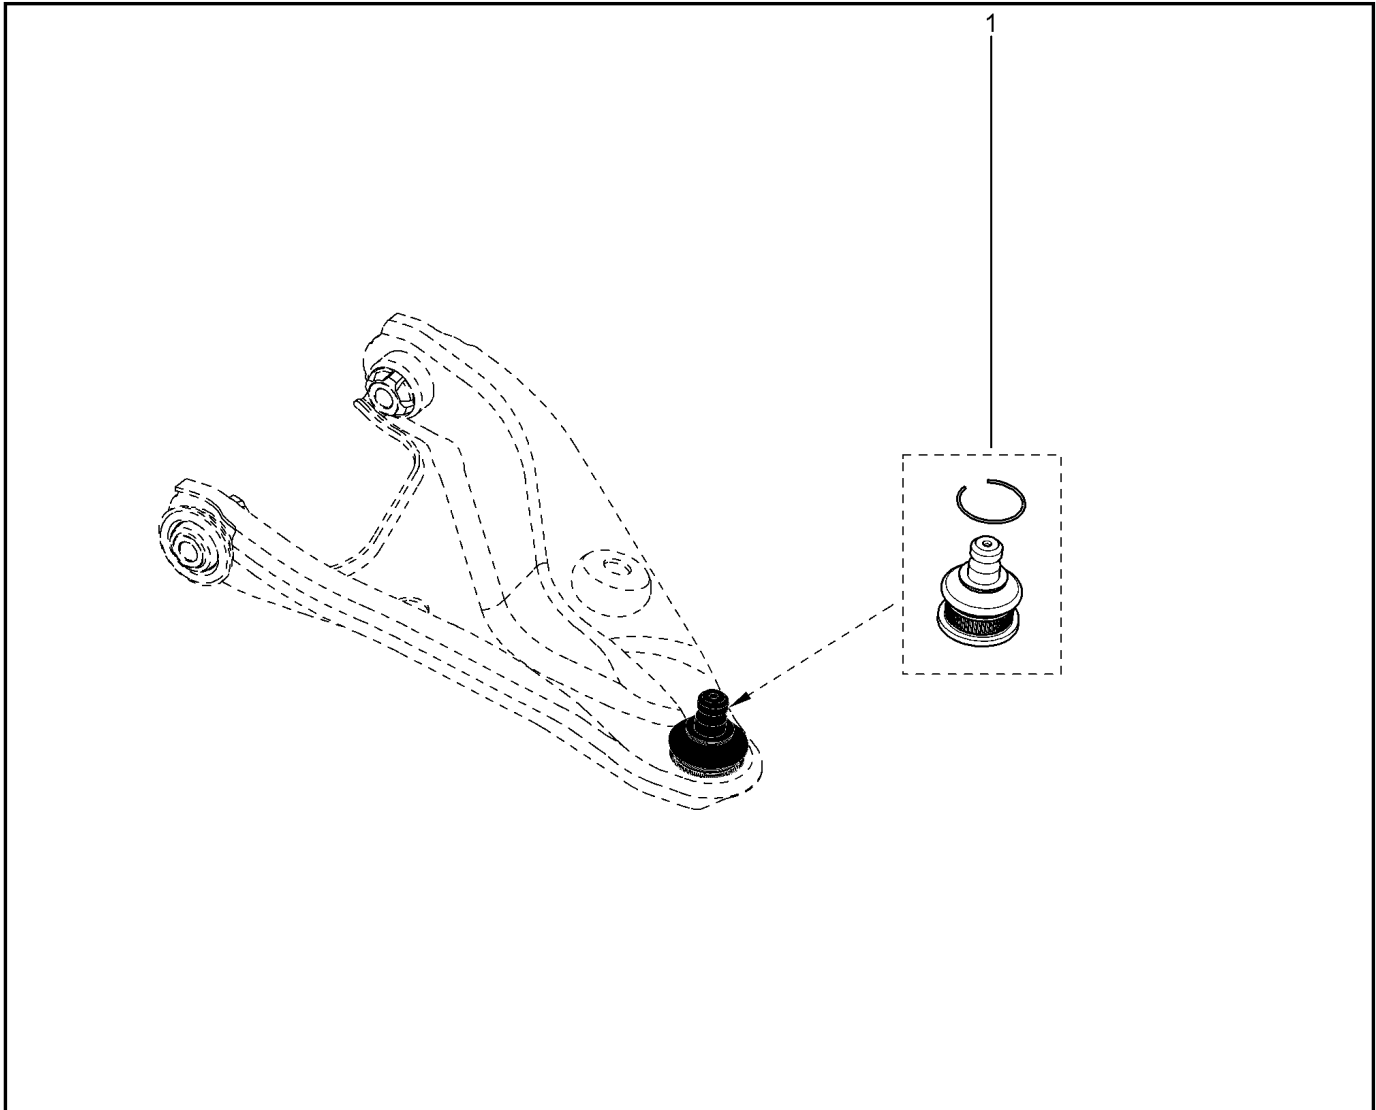

ОПОРА ЩАРОВАЯ

313010

KS015-41		KSOY5-42		RS015-41		RSOY5-42		FS015-40		FS015-41	
№ поз.	№ извещ. об изм	Дата выпуска изв	Вкл. в з/ч	Номер детали	Вари ант	Применяемость	Кол.	Наименование			
1			+	401604793R			1	Шаровой палец рычага передней подвески			