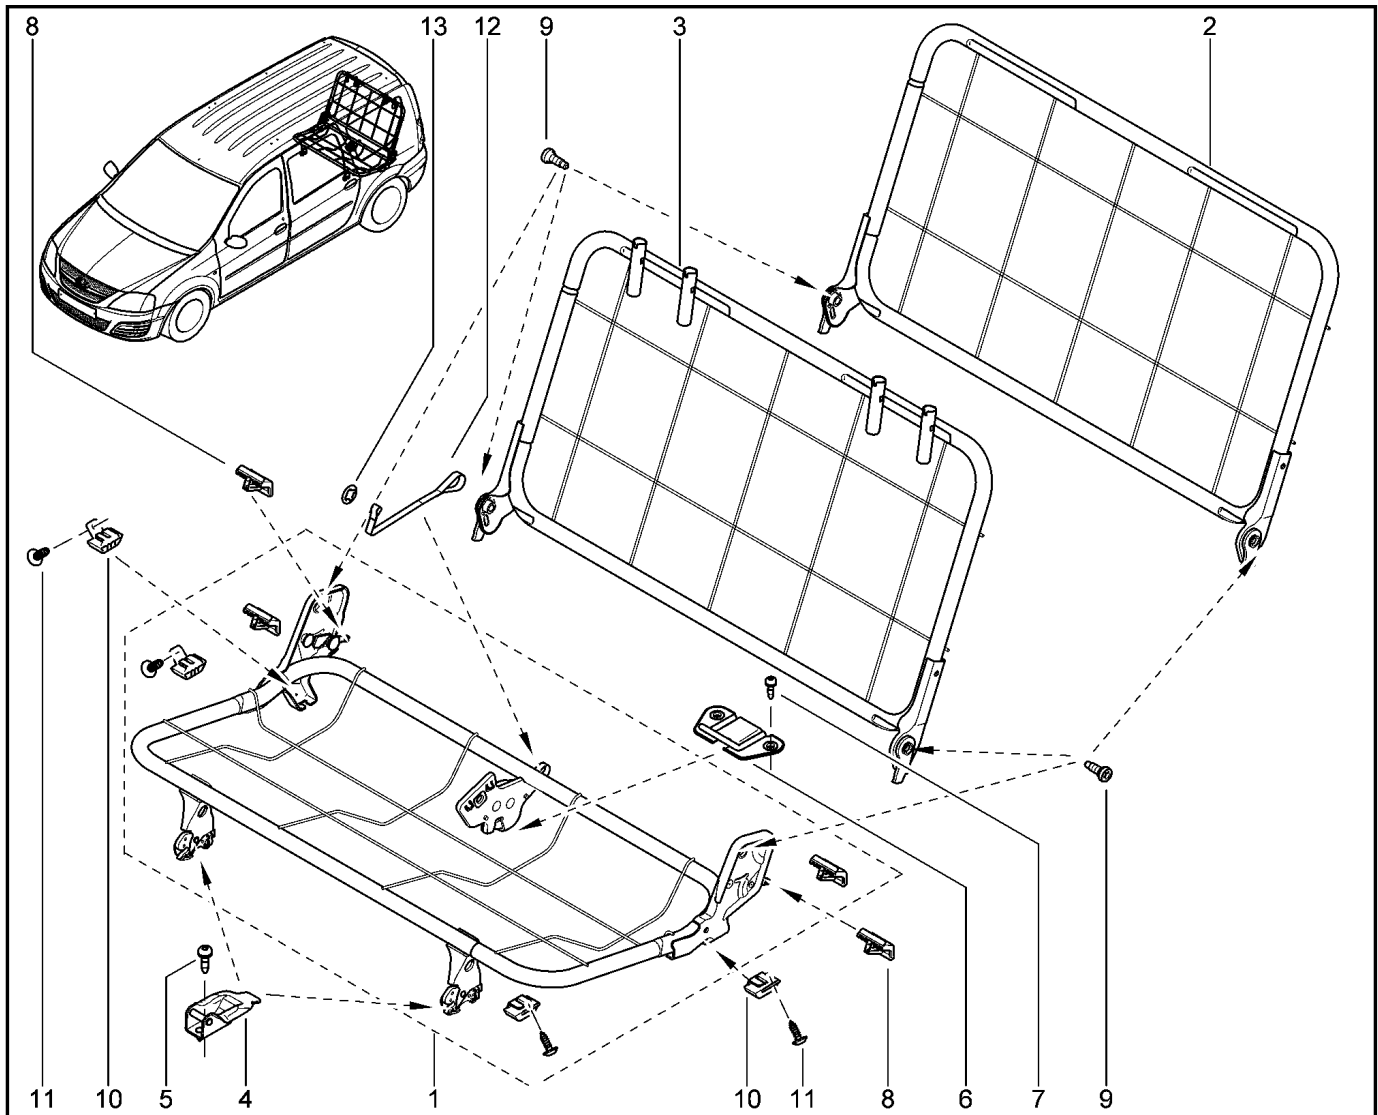

КАРКАС СИДЕНИЙ 3-Й РЯД

760313

				KS015-41	KSOY5-42	RS015-41	RSOY5-42	FS015-40	FS015-41
№ поз.	№ извещ. об изм	Дата выпуска изв	Вкл. в з/ч	Номер детали	Вариант	Применяемость	Кол.	Наименование	
1			+	8201038069		Сиденье 2-го ряда со сплошной спинкой	1	Рама подушки сиденья	
2			+	6001549552		Сиденье 2-го ряда со сплошной спинкой, без подголовником	1	Рама спинки заднего сиденья, запасная	
3			+	6001549553		Сиденье 2-го ряда со сплошной спинкой	1	Рама спинки заднего сиденья, запасная	
4			+	6001551007			1	Кронштейн передний	
5			+	7707006001			1	Большой болт с полукруглой головкой	
6			+	8200484252			1	Кронштейн задний	
7			+	7703006341			1	Болт с выпуклой цилиндрической головкой	
8			+	6001551242			1	Рукоятка рычага	
9			+	6001551346			1	Винт M10