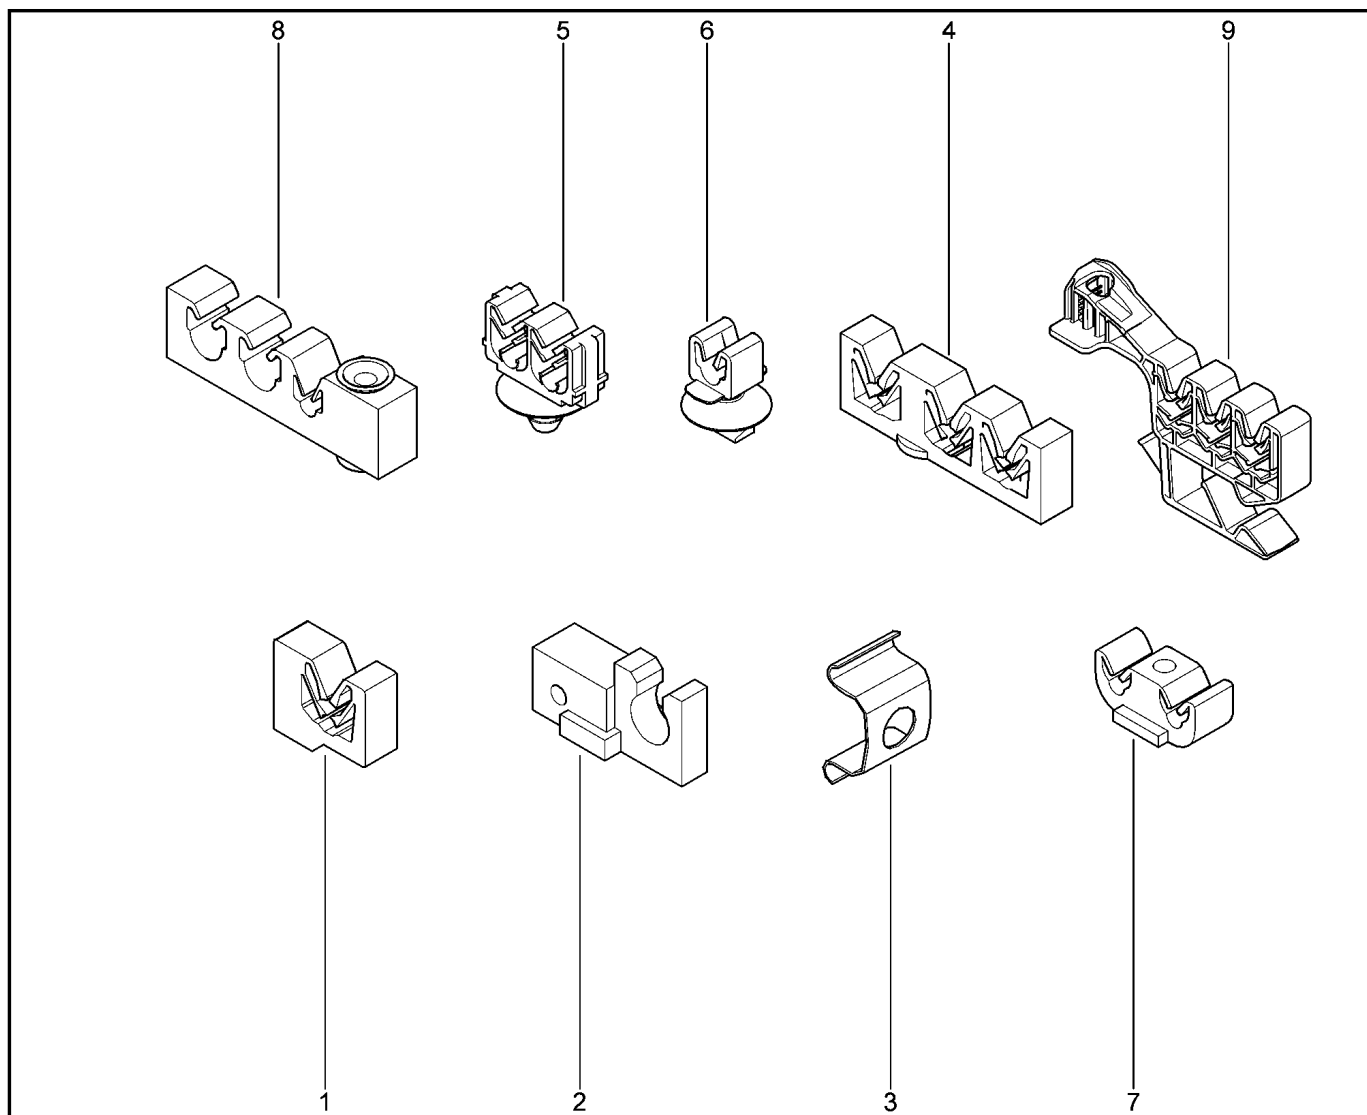

СКОБЫ КРЕПЛЕНИЯ

378750

KS015-41		KSOY5-42		RS015-41		RSOY5-42		FS015-40		FS015-41	
№ поз.	№ извещ. об изм	Дата выпуска изв	Вкл. в з/ч	Номер детали	Вариант	Применяемость	Кол.	Наименование			
1			+	7703079254			1	Скоба крепления 1			
2			+	6001547206			1	Скоба крепления двухместная			
3			+	8200646065			1	Скоба			
4			+	7703079256			1	Скоба крепления			
5			+	7703179007			1	Скоба крепления			
6			+	6001548395			1	Скоба крепления одноместная			
7			+	7703079763			1	Скоба крепления			
8			+	6001548576		с АБС	1	Скоба крепления трехместная			
9			+	148677988R			1	Скоба крепления трубок			