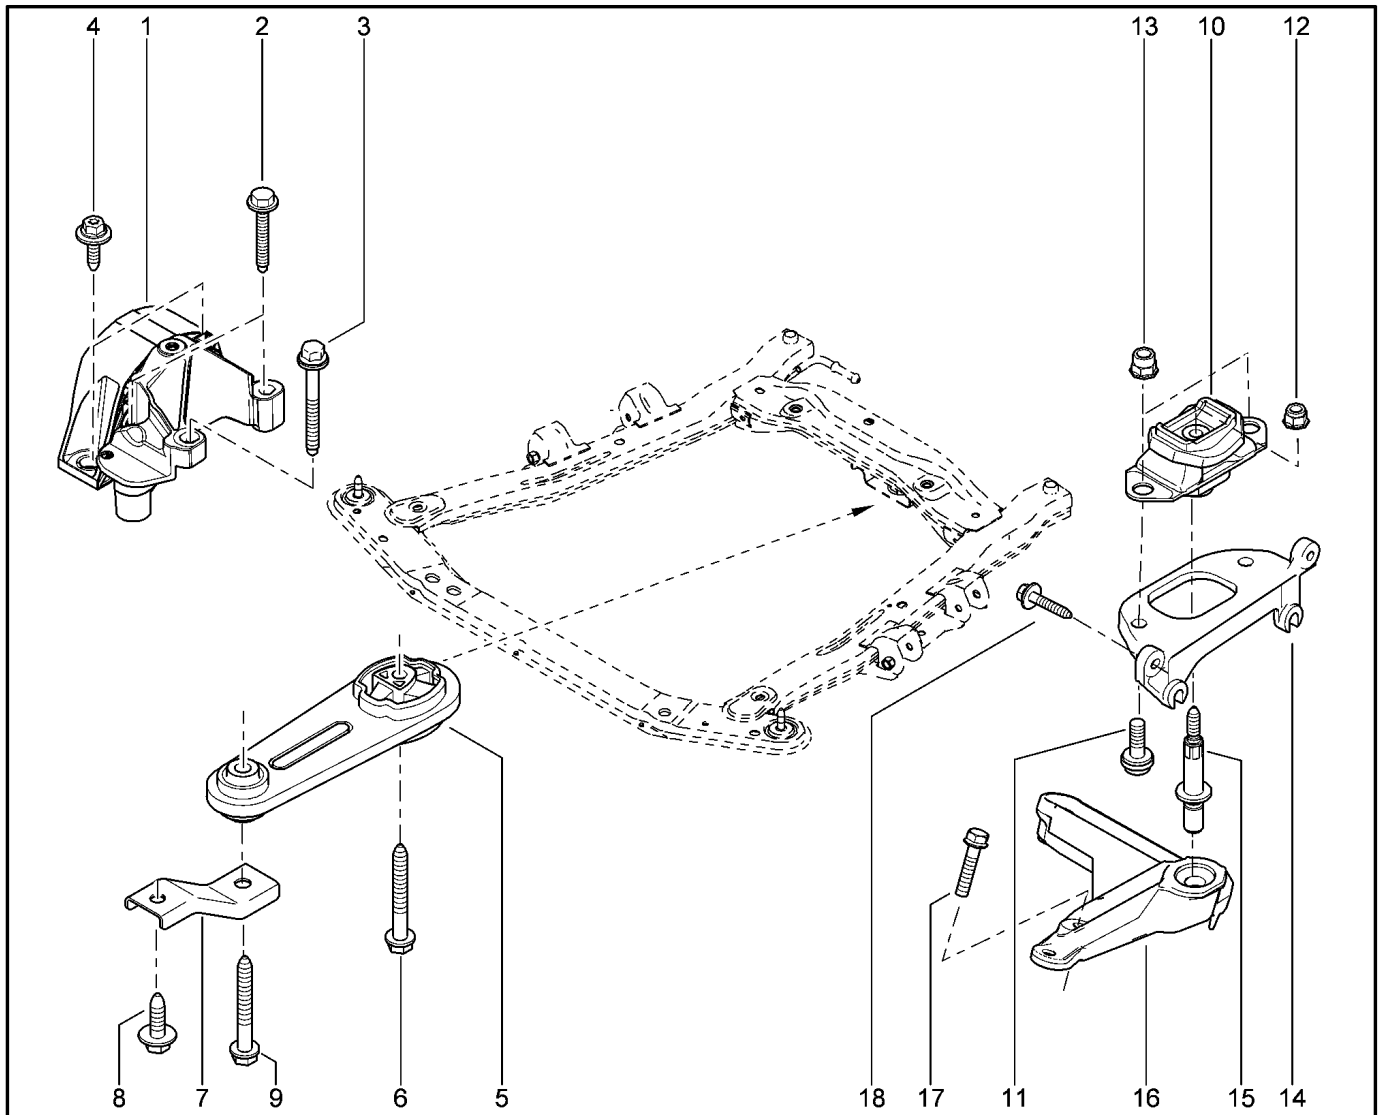

ПОДВЕСКА ДВИГАТЕЛЯ

198211

KS015-41		KSOY5-42		RS015-41		RSOY5-42		FS015-40		FS015-41	
№ поз.	№ извещ. об изм	Дата выпуска изв	Вкл. в з/ч	Номер детали	Вариант	Применяемость	Кол.	Наименование			
15			+	8200689100			1	Шпилька левой опоры силового агрегата			
16			+	6001548623			1	Кронштейн левой опоры, нижний			
17			+	7703101550			1	Болт шестигранный с шайбой			
18			+	7703602246			1	Болт шестигранный с буртиком