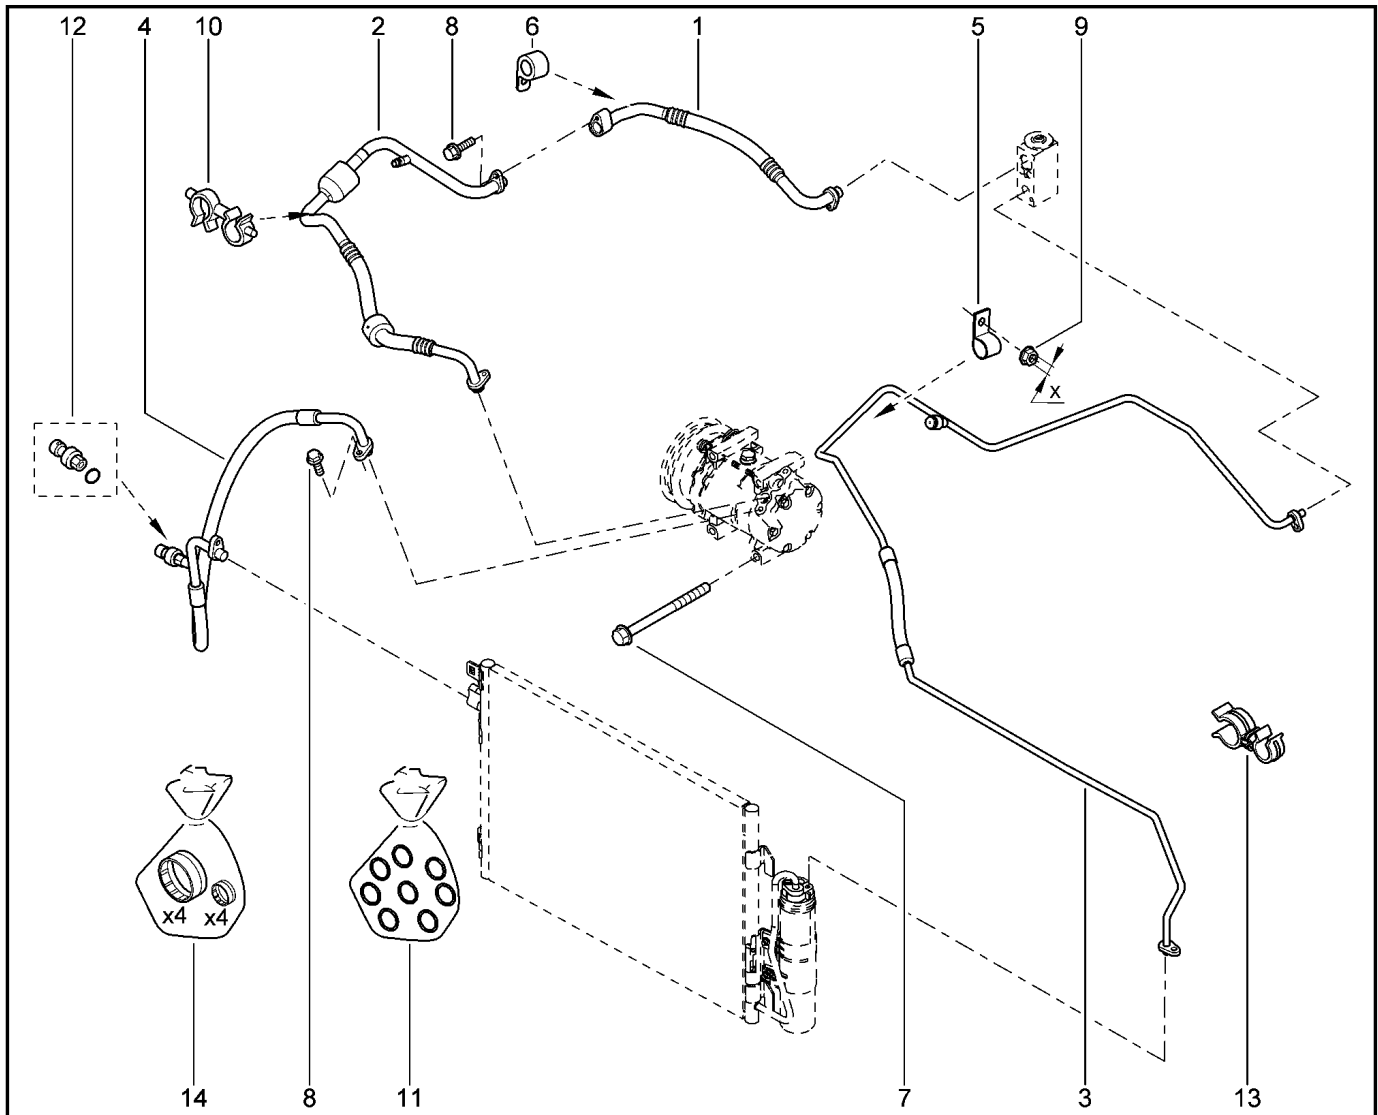

ТРУБКИ, ШЛАНГИ

623111

KS015-41		KSOY5-42		RS015-41		RSOY5-42		FS015-40		FS015-41	
№ поз.	№ извещ. об изм	Дата выпуска изв	Вкл. в з/ч	Номер детали	Вари ант	Применяемость	Кол.	Наименование			
1			+	924805438R			1				
2			+	924804967R			1				
3			+	924402121R			1	Трубка конденсат и расширенный клапан			
4			+	924901107R			1				
5			+	7705005265			1	Клипса крепления трубки			
6			+	7705005278			1	Держатель металлический			
7			+	7703002209			1	Болт шестигранный с буртиком М			
8			+	7703002838			1	Болт шестигранный с буртиком М			
9			+	7707033001			1	Гайка шестигранная с фланцем			
10			+	7703079154			1	Скоба крепления			
11			+	7701208363			1	Комплект кольцевых уплотнений			
12			+	7701205751			1	Датчик давления			
13			+	7703079164			1	Скоба крепления			
14			+	7701208148			1	Комплект кольцевых уплотнений