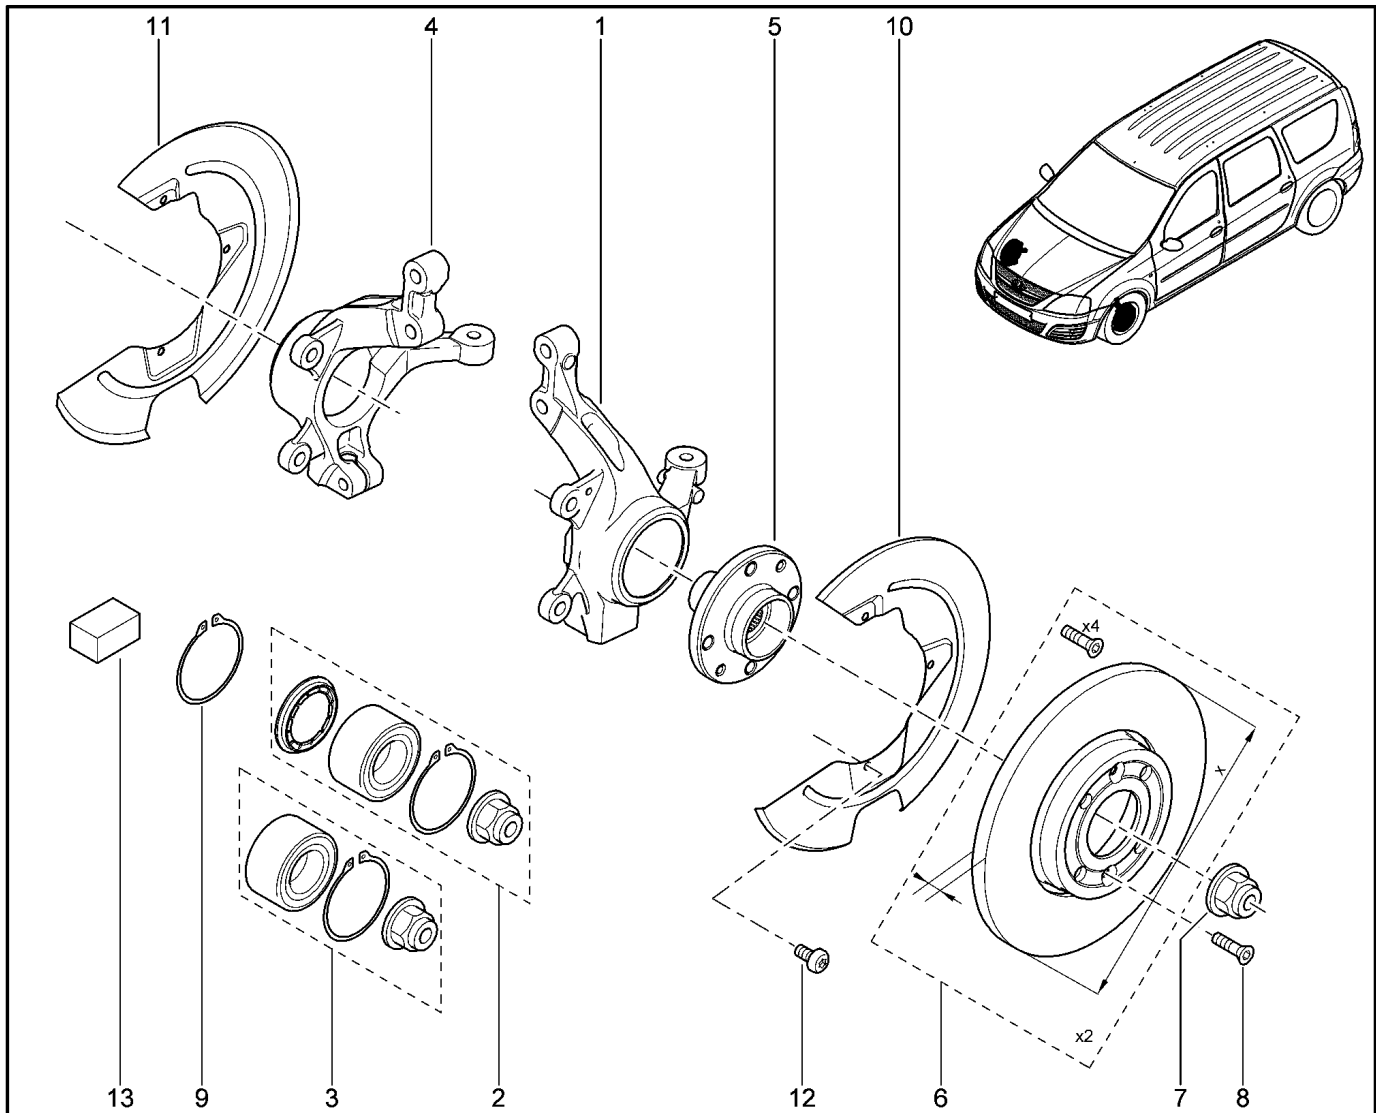

СТУПИЦА ПЕРЕДНЕГО КОЛЕСА

314010

KS015-41		KSOY5-42		RS015-41		RSOY5-42		FS015-40		FS015-41	
№ поз.	№ извещ. об изм	Дата выпуска изв	Вкл. в з/ч	Номер детали	Вариант	Применяемость	Кол.	Наименование			
9			+	8200121519			1	Кольцо стопорное			
10			+	6001549101			1	Кожух защитный переднего тормоза левый			
11			+	6001549102			1	Кожух защитный переднего тормоза правый			
12			+	7703008257			1	Винт полукруглой головкой			
13			+	8200827836		без АБС	1	Защитная заглушка подшипника (поролон)