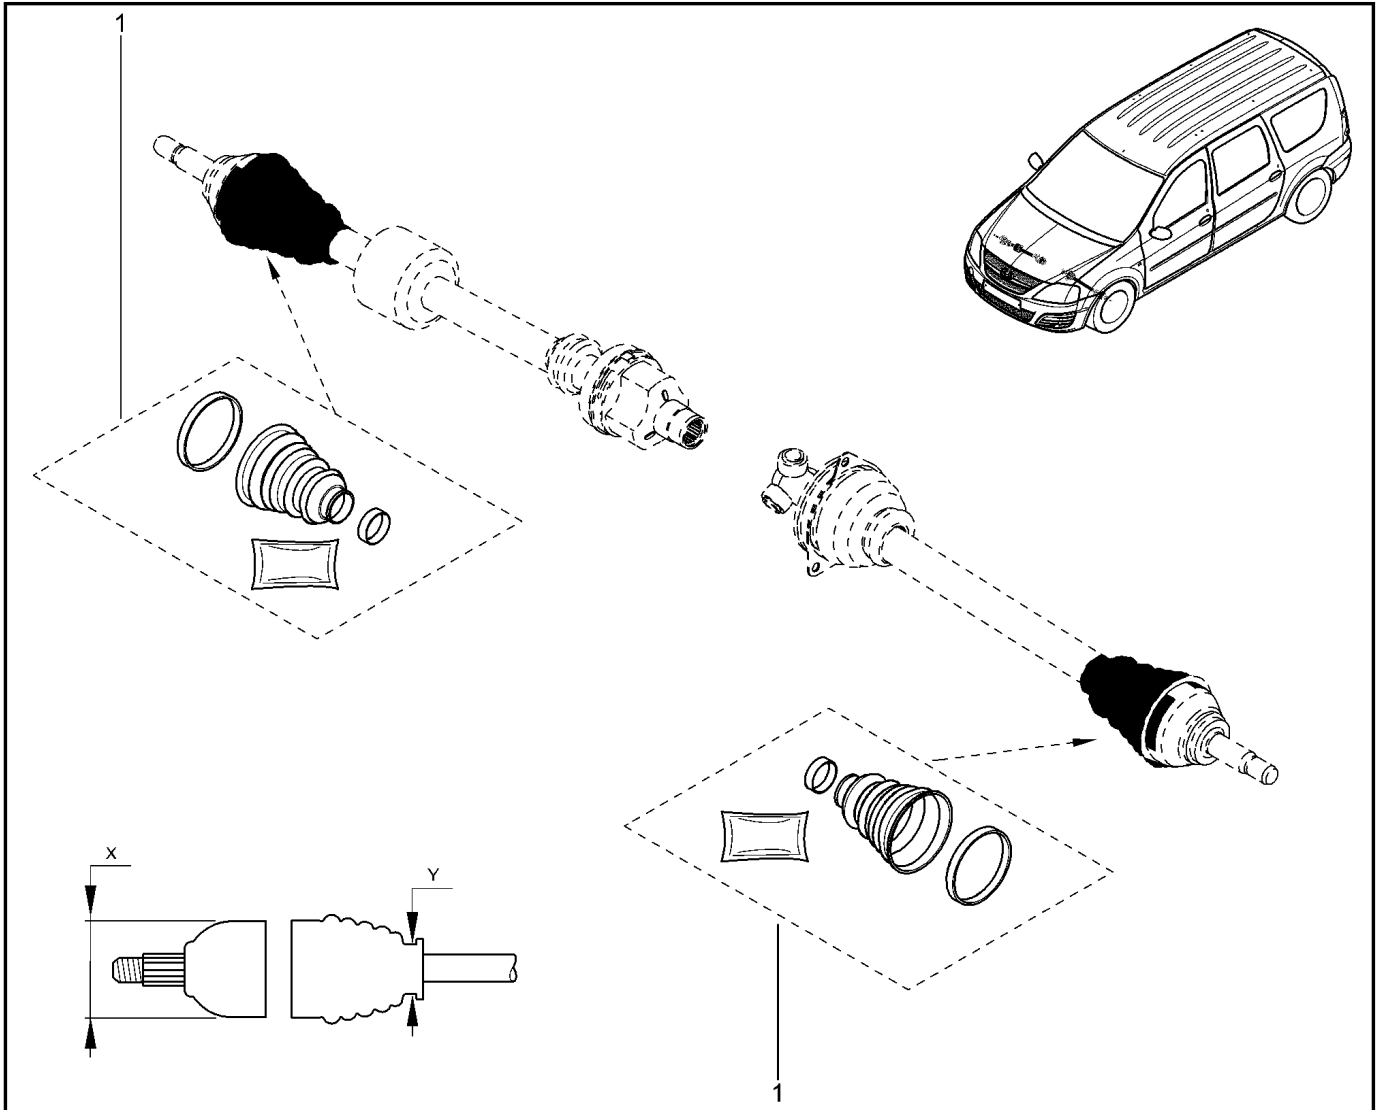

ЧЕХОЛ НАРУЖНЫЙ

290410

KS015-41		KSOY5-42		FS015-40		FS015-41		
№ поз.	№ извещ. об изм	Дата выпуска изв	Вкл. в з/ч	Номер детали	Вариант	Применяемость	Кол.	Наименование
1			+	6001550547			1	Чехол ШРУС в сборе
1			+	7701209242			1	Защитный чехол привода передних колес