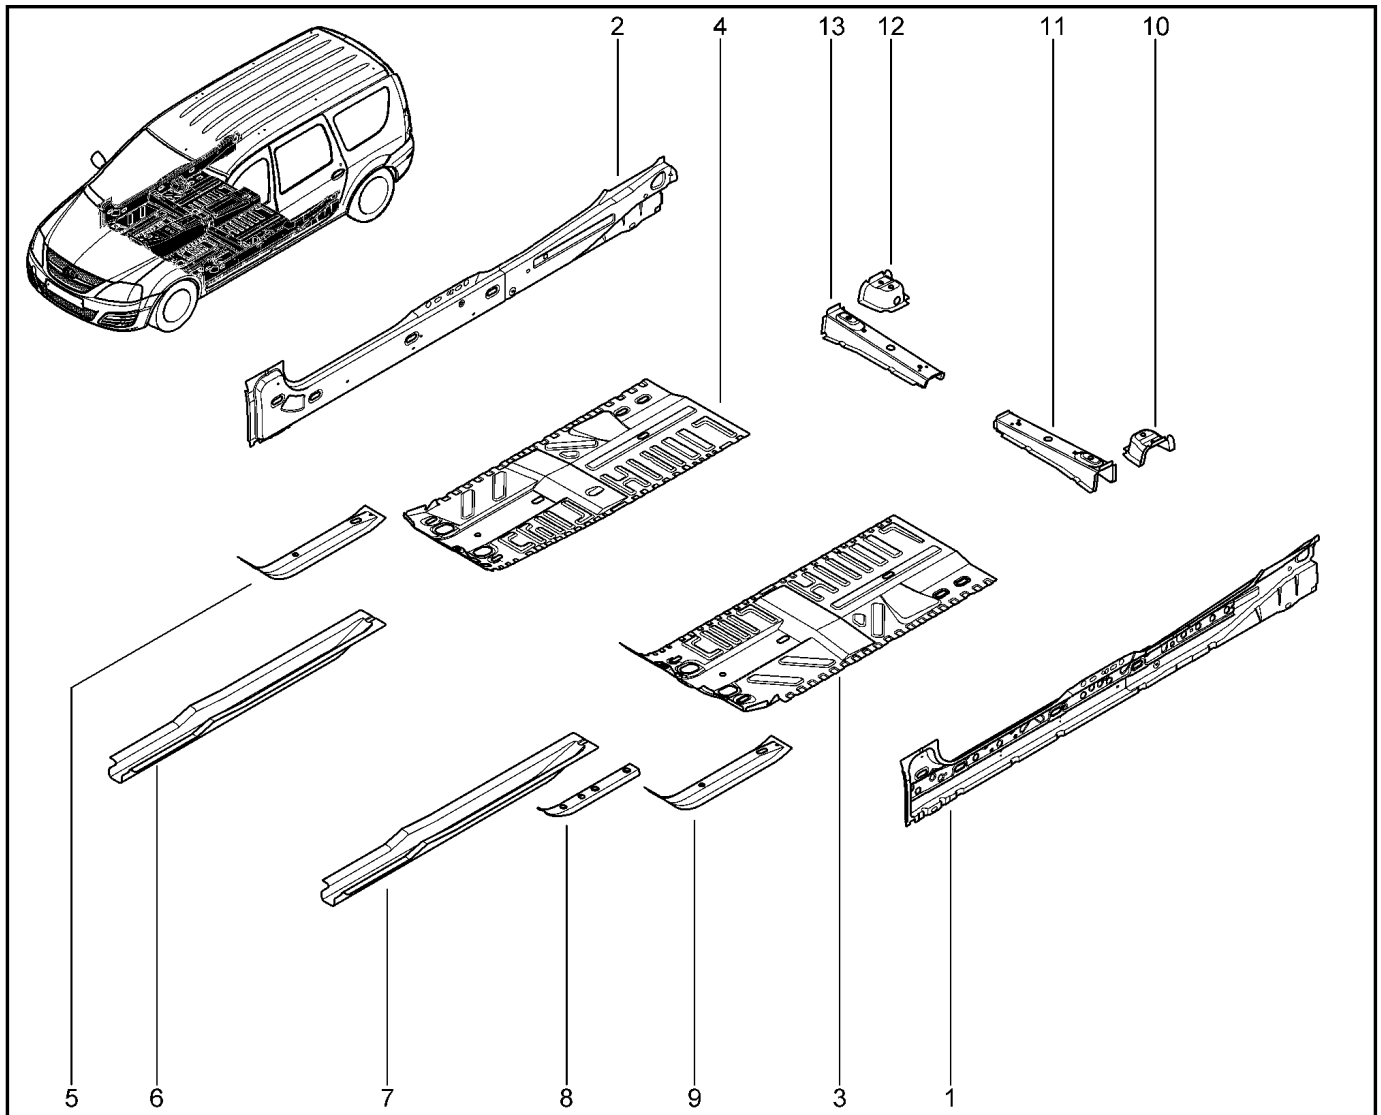

ЭЛЕМЕНТЫ НИЖНИЕ СРЕДНИЕ

412010

KS015-41		KSOY5-42		RS015-41		RSOY5-42		FS015-40		FS015-41	
№ поз.	№ извещ. об изм	Дата выпуска изв	Вкл. в з/ч	Номер детали	Вариант	Применяемость	Кол.	Наименование			
1			+	6001551231			1	Накладка в сборе			
2			+	6001548774			1	Накладка в сборе			
3			+	743217978R			1	Боковая секция центральной части пола, левая			
4			+	743200755R			1	Боковая секция центральной части пола, правая			
5			+	6001546918			1	Усилитель лонжерона среднего			
6			+	751748318R			1	Средняя часть лонжерона ПП			
7			+	751758525R			1	Средняя часть лонжерона ПЛ			
8			+	6001546917			1	Усилитель средней части переднего лонжерона, левый			
9			+	6001546918			1	Усилитель лонжерона среднего			
10			+	6001551897			1	Наружный узел крепления сиденья			
11			+	6001546735			1	Поперечина передняя			
12			+	6001551897			1	Наружный узел крепления сиденья			
13			+	6001546735			1	Поперечина передняя