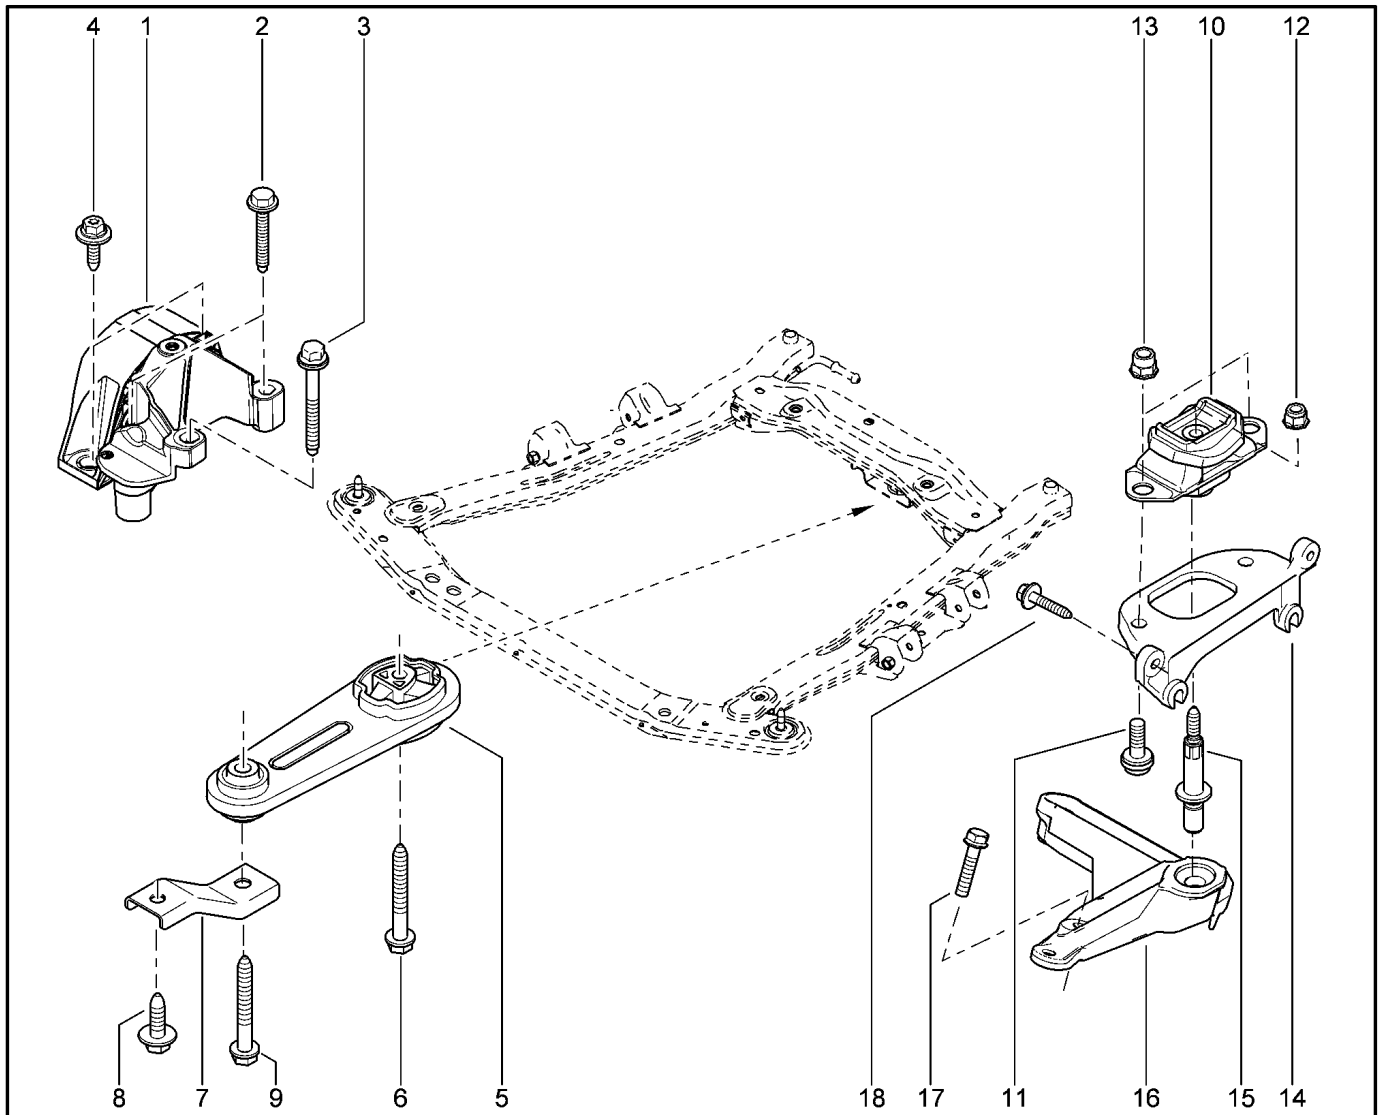

ПОДВЕСКА ДВИГАТЕЛЯ

198211

KS015-41		KSOY5-42		RS015-41		RSOY5-42		FS015-40		FS015-41	
№ поз.	№ извещ. об изм	Дата выпуска изв	Вкл. в з/ч	Номер детали	Вариант	Применяемость	Кол.	Наименование			
1			+				1				
2			+	7703101553			1	Болт шестигранный с шайбой			
3			+	6001549203			1	Болт шестигранный с буртиком			
4			+	7703602187			1	Болт шестигранный с буртиком			
5			+	112383665R			1	Штанга нижняя			
5			+	8200575641			1	Штанга нижняя			
6			+	7703602248			1	Болт шестигранный с буртиком			
7			+	8200879171			1	Растяжка опоры силового агрегата			
8			+	7703602228			1	Болт шестигранный с буртиком			
9			+	7703602248			1	Болт шестигранный с буртиком			
10			+	6001548160			1	Подушка опоры двигателя			
11			+	7703101596			1	Болт шестигранный М12х1,75-35			
12			+	7703101596			1	Гайка шестигранный			
13			+	7703034248			1	Гайка самоконтрящаяся с буртиком			
14			+	6001547896			1	Кронштейн опоры верхний