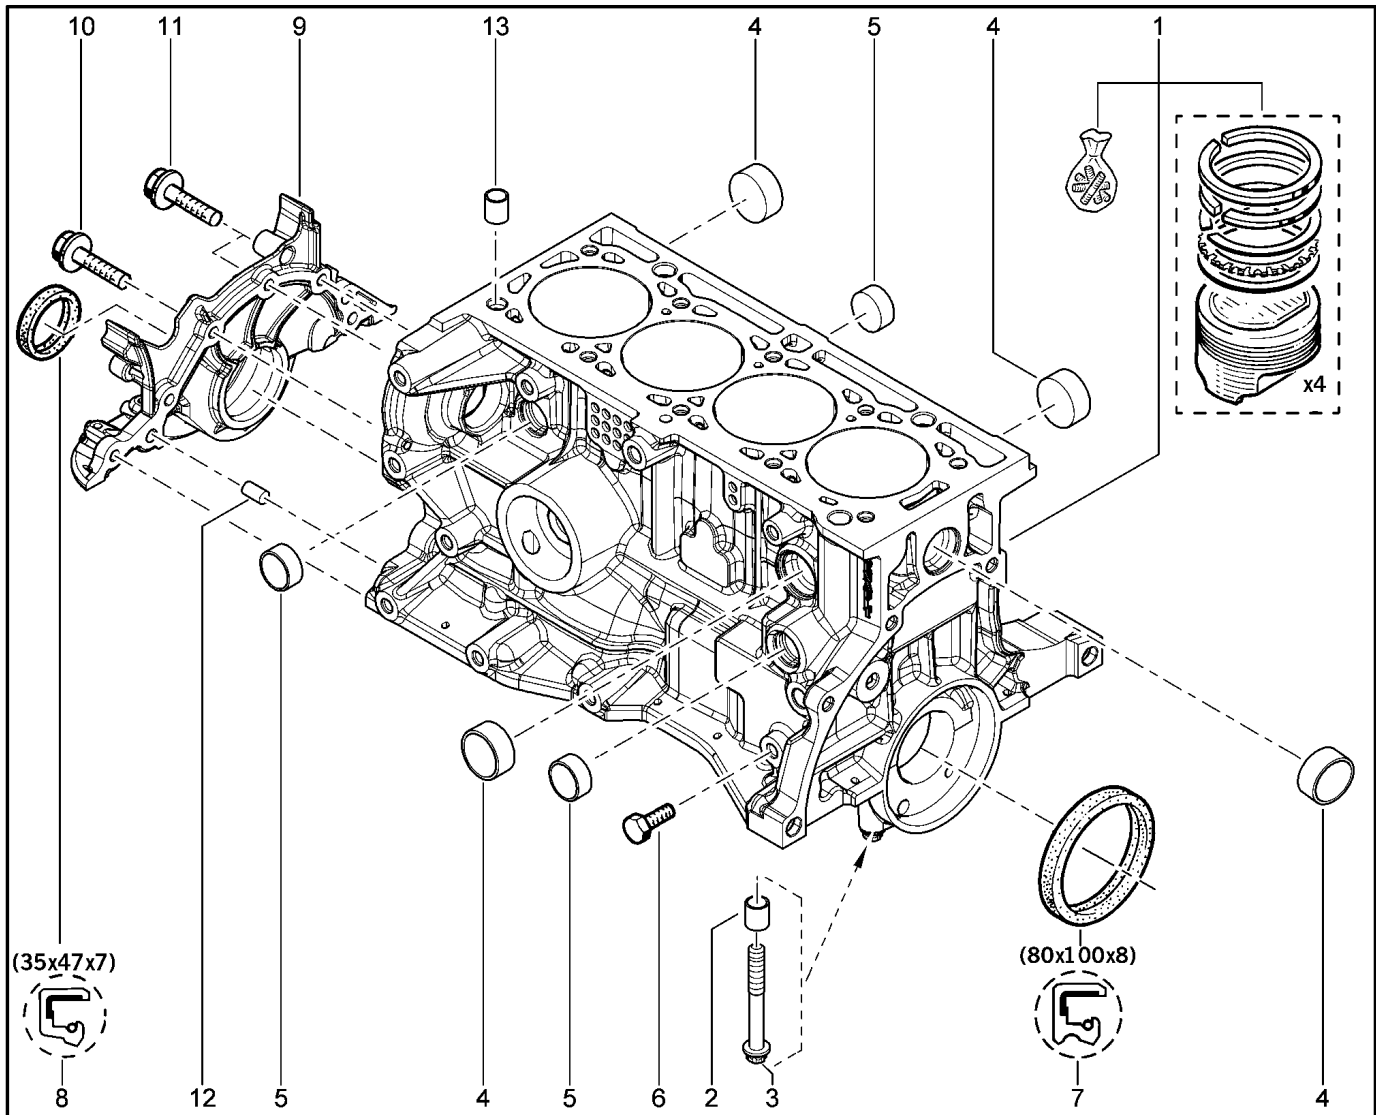

БЛОК ЦИЛИНДРОВ [8 КЛ]

104110

KS015-41		KSOY5-42		RS015-41		RSOY5-42		FS015-40		FS015-41	
№ поз.	№ извещ. об изм	Дата выпуска изв	Вкл. в з/ч	Номер детали	Вариант	Применяемость	Кол.	Наименование			
1			+	7701479054			1	Блок цилиндра в сборе			
2			+	8200600749			1	Втулка			
3			+	8200149640			1	Болт крепления корпуса подшипника			
4			+	7703075231			1	Заглушка диаметр 33			
5			+	7703075217			1	Заглушка 26 водяной рубашки блока цилиндров			
6			+	7703075340			1	Заглушка блока цилиндров			
7			+	289132889R			1	Сальник			
7			+	7700859692			1	Сальник 80x100x8			
8			+	7700273776			1	Сальник 35x47x8			
8			+	8200934092			1	Сальник			
9			+	8200924914			1	Крышка передняя блока цилиндров			
10			+	7703002810			1	Болт шестигранный с буртиком			
11			+	7703002645			1	Болт крепления с шестигранной головкой			
12			+	7705035053			1	Штифт центрирующий			
13			+	8200600749			1	Втулка