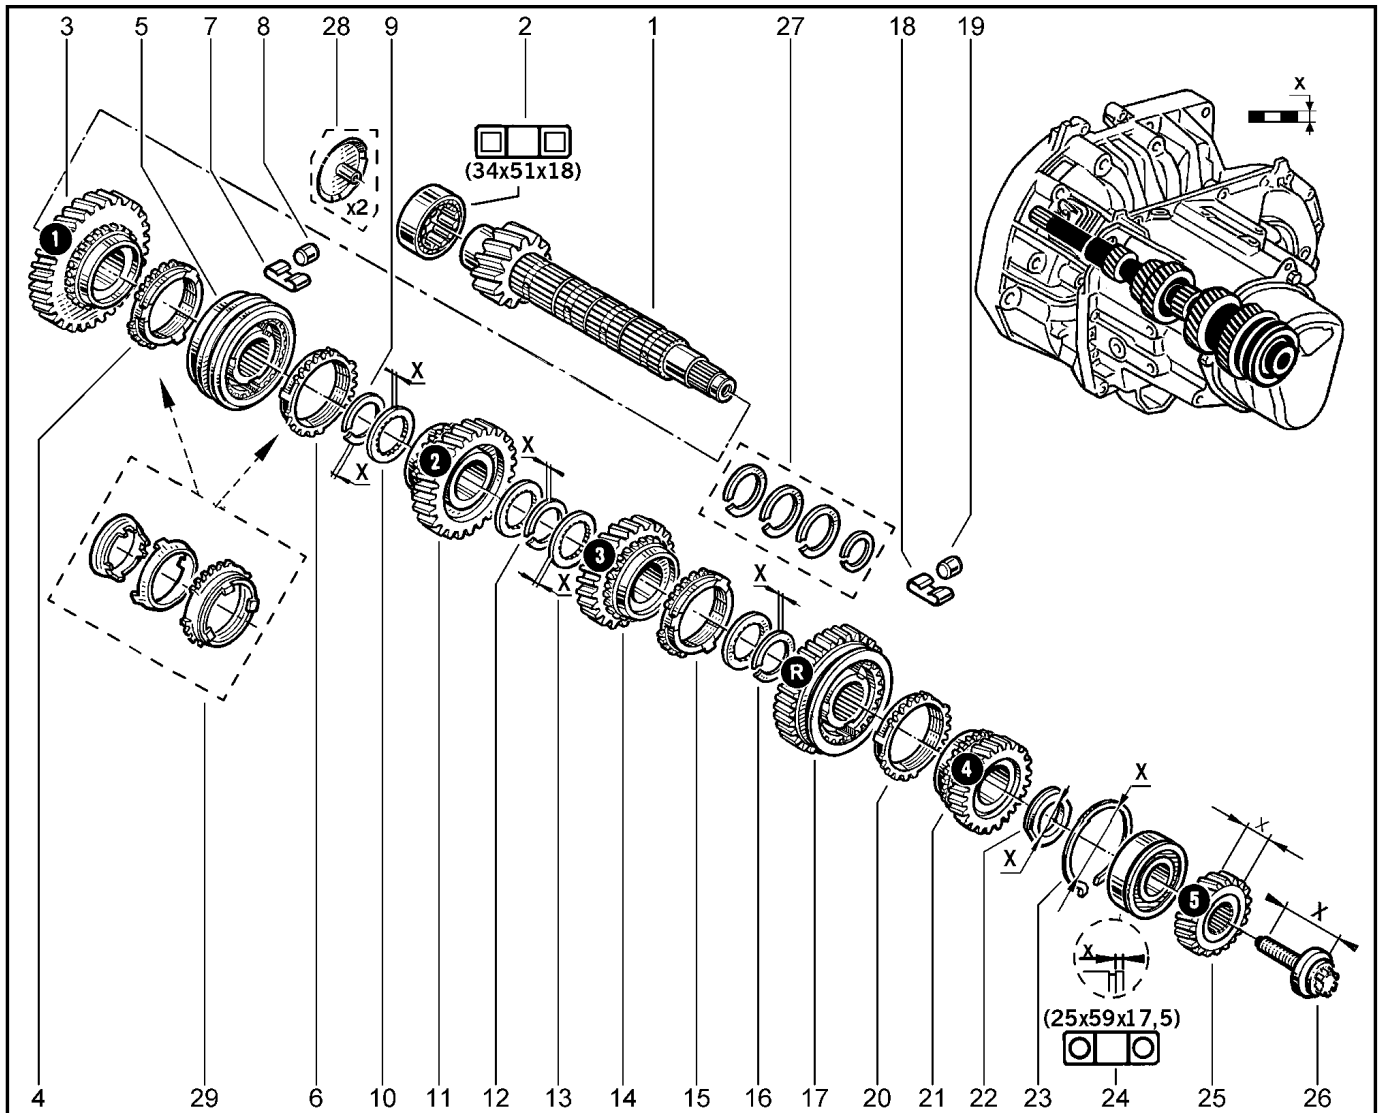

ВАЛ ВТОРИЧНЫЙ КПП

214016

KS015-41		RS015-41		FS015-40		FS015-41		
№ поз.	№ извещ. об изм.	Дата выпуска изв.	Вкл. в з/ч	Номер детали	Вариант	Применяемость	Кол.	Наименование
1			+	7700112241			1	Вал вторичный
2			+	7703090323			1	Подшипник СУ 34x51x17
3			+	8200109530			1	Шестерня первой передачи
4			+	8200302435			1	Блокирующее кольцо синхронизатора
5			+	7701667030			1	Муфта синхронизатора ½ передач в сборе
6			+	8200302435			1	Блокирующее кольцо синхронизатора
7			+	7700737092			1	Пружина синхронизатора
8			+	8200117217			1	Ролик синхронизатора
9			+	7703066376			1	Стопорное кольцо Ø 32
10			+	8200199604			1	Шайба
11			+	8200199604			1	Шестерня второй передачи
12			+	7703066376			1	Стопорное кольцо Ø 32
13			+	8200199604			1	Шайба
14			+	8200639270			1	Шестерня третьей передачи
15			+	8200302435			1	Блокирующее кольцо синхронизатора