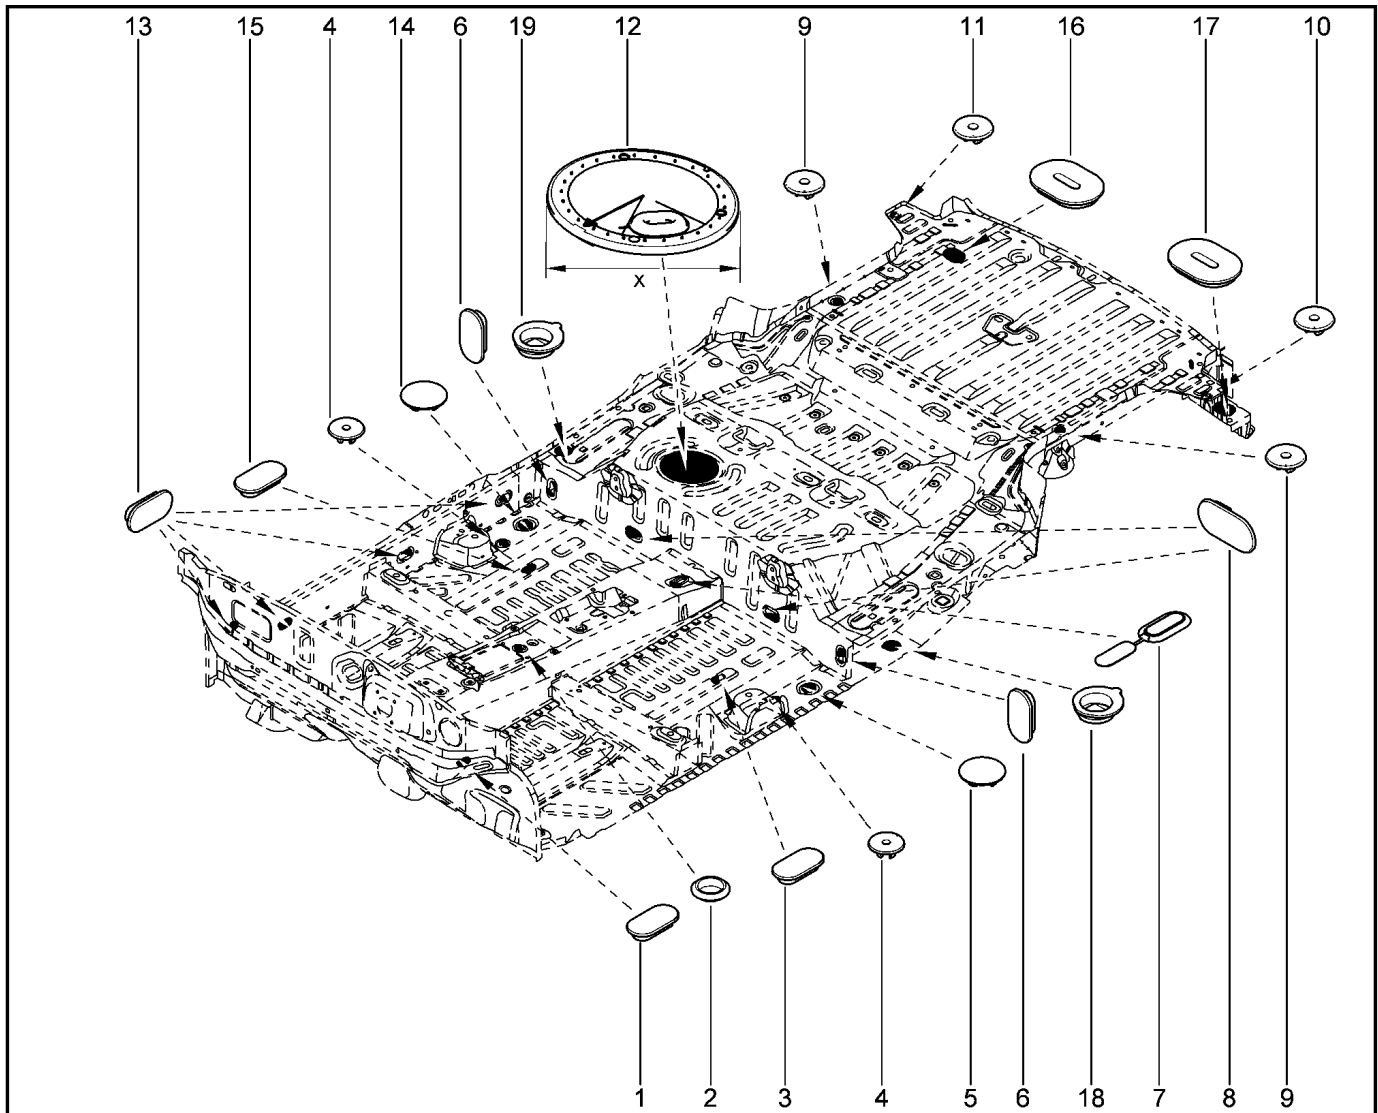

ПОЛ КУЗОВА

640110

		KS015-41	KSOY5-42	RS015-41	RSOY5-42	FS015-40	FS015-41		
№ поз.	№ извещ. об изм	Дата выпуска изв	Вкл. в з/ч	Номер детали	Вари ант	Применяемость	Кол.	Наименование	
16			+	7703074522			1	Заглушка пластмассовая	
17			+	7703074522			1	Заглушка пластмассовая	
18			+	748161314R			1	Сливной патрубок	
19			+	748161314R			1	Сливной патрубок