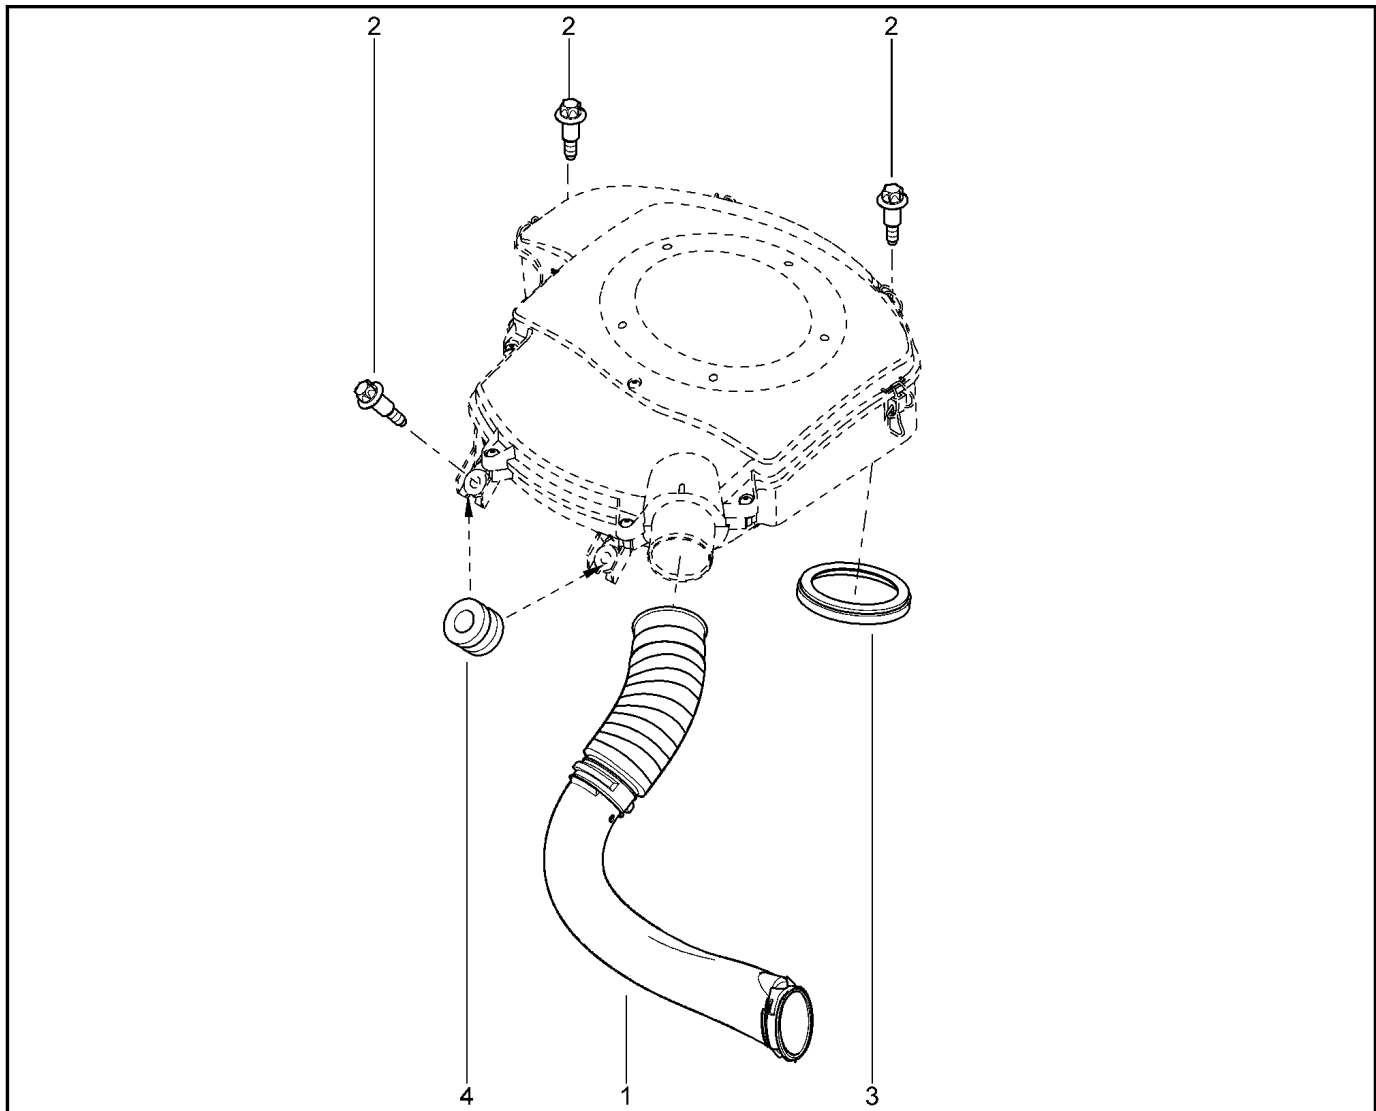

ФИЛЬТР ВОЗДУШНЫЙ

136330

		KS015-41	KSOY5-42	RS015-41	RSOY5-42	FS015-40	FS015-41		
№ поз.	№ извещ. об изм	Дата выпуска изв	Вкл. в з/ч	Номер детали	Вариант	Применяемость	Кол.	Наименование	
1			+	165569445R			1	Воздухозаборник	
2			+	8200668704			1	Болт крепления впускного коллектора	
3			+	8201299528			1	Кольцевой уплотнитель воздушного фильтра	
4			+	8201299523			1	Опора крепления воздушного фильтра