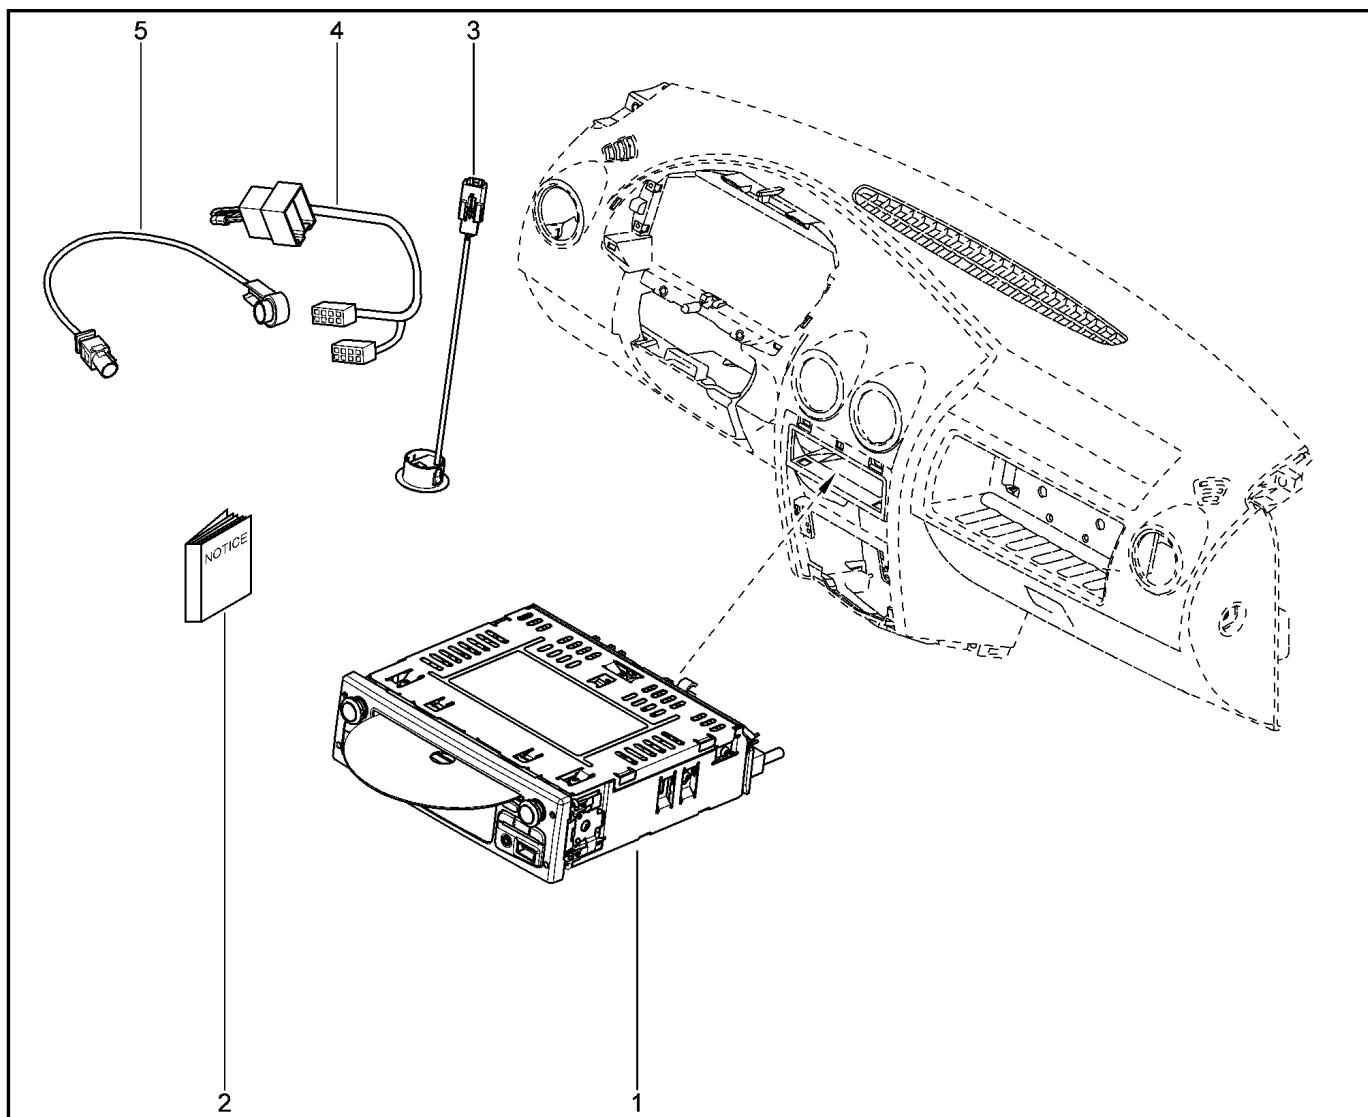

МЕДИА ЦЕНТР

863510

KS015-41		KSOY5-42		RS015-41		RSOY5-42		FS015-40		FS015-41	
№ поз.	№ извещ. об изм	Дата выпуска изв	Вкл. в з/ч	Номер детали	Вариант	Применяемость	Кол.	Наименование			
1			+	281155052R			1	Автомобильный радиоприемник CD-проигрыватель, MP3			
2			+	8450000740			1	Инструкция по эксплуатации для радио			
3			+	283128032R			1	Микрофон			
4			+	240363108R			1	Дополнительный жгут проводов радио			
5			+	280607335R			1	Усилитель - радио