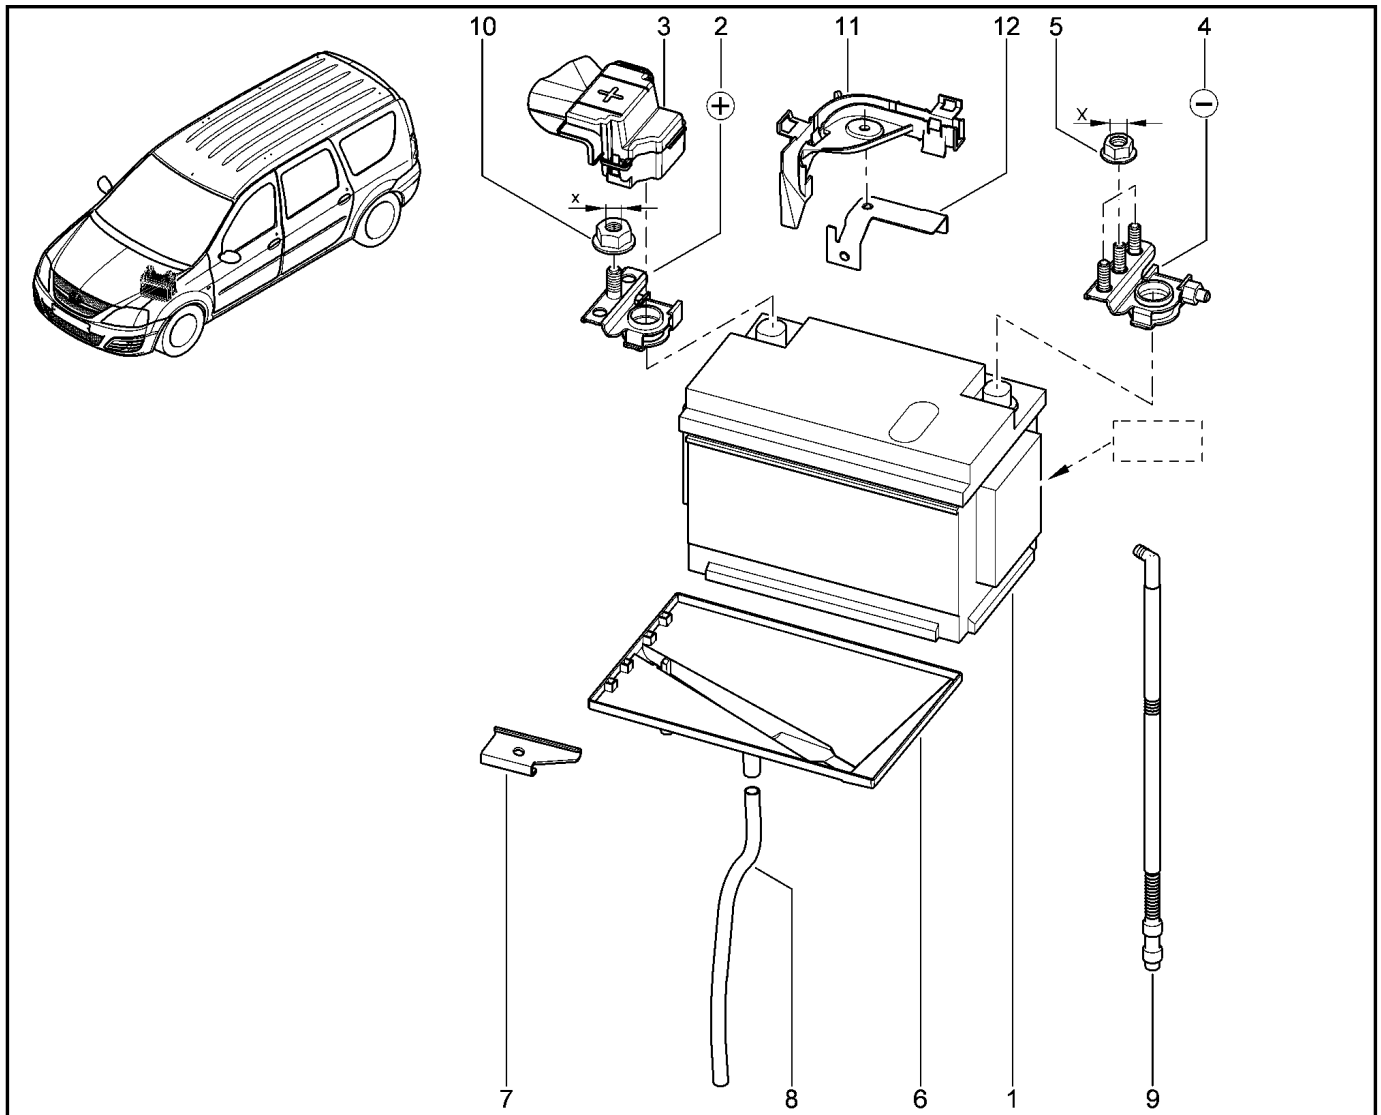

АКБ

800110

KS015-41		KSOY5-42		RS015-41		RSOY5-42		FS015-40		FS015-41	
№ поз.	№ извещ. об изм	Дата выпуска изв	Вкл. в з/ч	Номер детали	Вариант	Применяемость	Кол.	Наименование			
1			+	6001547711			1	Ак. Батарея 640А			
2			+	8200533844			1	Клемма положительная АКБ			
3			+	243454838R			1	Крышка положительной клеммы батареи			
4			+	8200432967			1	Клемма отрицательная АКБ			
5			+	7703033205			1	Гайка шестигранная с шайбой			
6			+	6001549748			1	Поддон АКБ			
7			+	244382477R			1	Фланец крепления батареи			
8			+	8201008728			1	Трубка поддона АКБ			
9			+	6001550622			1	Трубка дегазации АКБ			
10			+	7703033206			1	Гайка шестигранная с буртиком			
11			+	8200743195			1	Канал жгута проводов			
12			+	8200773145			1	Кронштейн крепления			