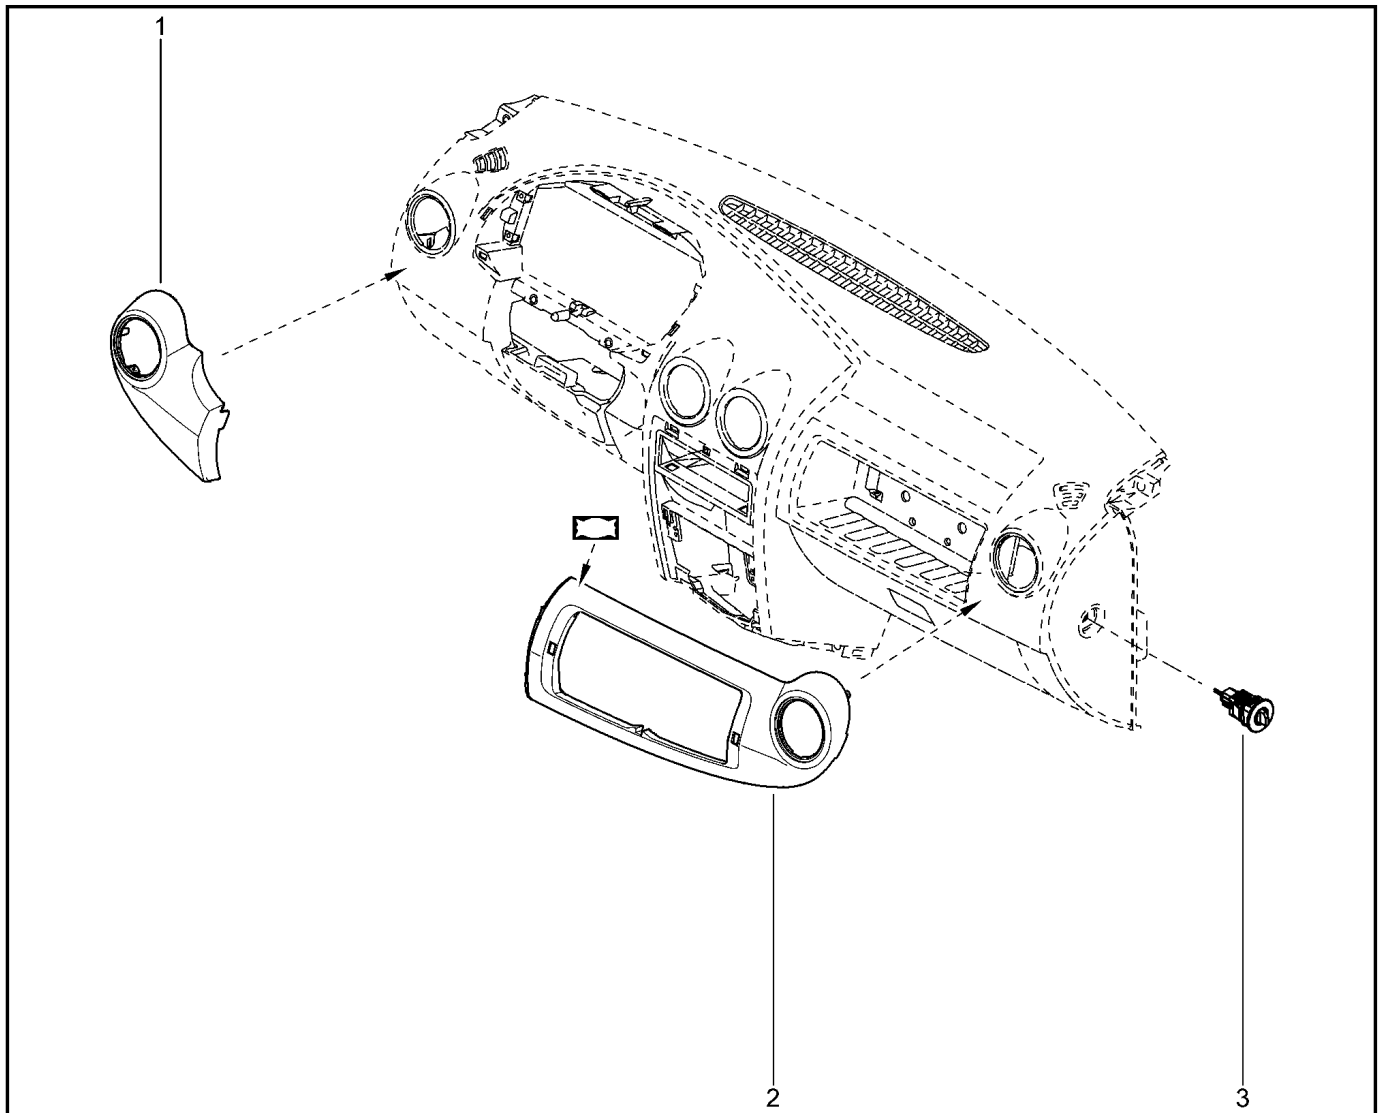

ОБЛИЦОВКА ПАНЕЛИ ПРИБОРОВ

572013

KS015-41		KSOY5-42		RS015-41		RSOY5-42		FS015-40		FS015-41	
№ поз.	№ извещ. об изм	Дата выпуска изв	Вкл. в з/ч	Номер детали	Вари ант	Применяемость	Кол.	Наименование			
1			+	681351158R		Цвет интерьера - Мокка	1	Облицовка панели приборов			
1			+	8200739443		Цвет интерьера - Тропик	1	Облицовка панели приборов			
1			+	8200773508		Цвет интерьера - Карбон	1	Облицовка панели приборов			
2			+	681343809R		Цвет интерьера - Мокка	1	Облицовка панели приборов			
2			+	8200739446		Цвет интерьера - Тропик	1	Облицовка панели приборов			
2			+	8200739447			1	Облицовка панели приборов			
2			+	8200773507		Цвет интерьера - Карбон	1	Облицовка панели приборов			
2			+	8200773511			1	Облицовка панели приборов			
3			+	681995427R			1	Выключатель подушки безопасности переднего пассажира