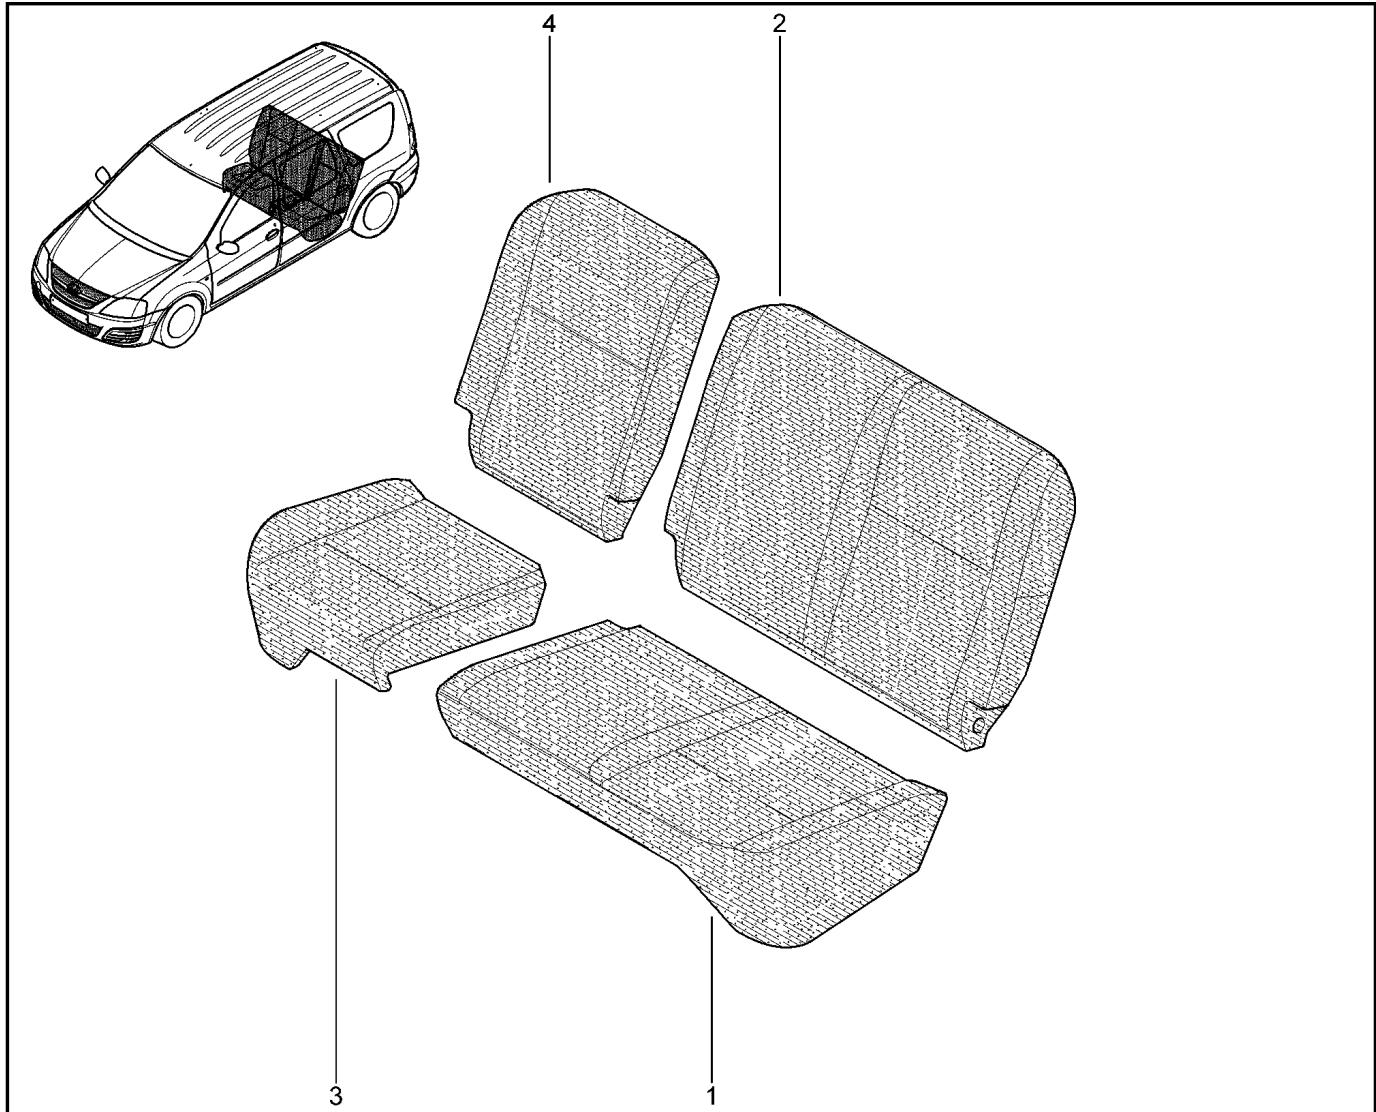

ПОДУШКА, СПИНКА ЗАДНИХ СИДЕНИЙ (1/3)

781031

				KS015-41	KSOY5-42	RS015-41	RSOY5-42	FS015-40	FS015-41
№ поз.	№ извещ. об изм	Дата выпуска изв	Вкл. в з/ч	Номер детали	Вариант	Применяемость	Кол.	Наименование	
1			+	883706101R		цвет интерьера – карбон	1	Обивка подушки сиденья 2-го ряда левого	
1			+	883706168R			1	Обивка подушки сиденья 2-го ряда левого	
1			+	883706936R		цвет интерьера – мокко	1	Обивка подушки сиденья 2-го ряда левого	
1			+	883707299R			1	Обивка подушки сиденья 2-го ряда левого	
1			+	883708540R		цвет интерьера – тропик	1	Обивка подушки сиденья 2-го ряда в сборе	
2			+	886202662R		цвет интерьера – тропик	1	Обивка спинки заднего сиденья	
2			+	886701403R			1	Обивка спинки сиденья 2-го ряда в сборе	
2			+	886702308R			1	Обивка спинки сиденья 2-го ряда в сборе	
2			+	886702919R		с	1	Обивка спинки сиденья 2-го ряда в сборе	
2			+	886707327R		цвет интерьера – карбон	1	Обивка спинки сиденья 2-го ряда в сборе