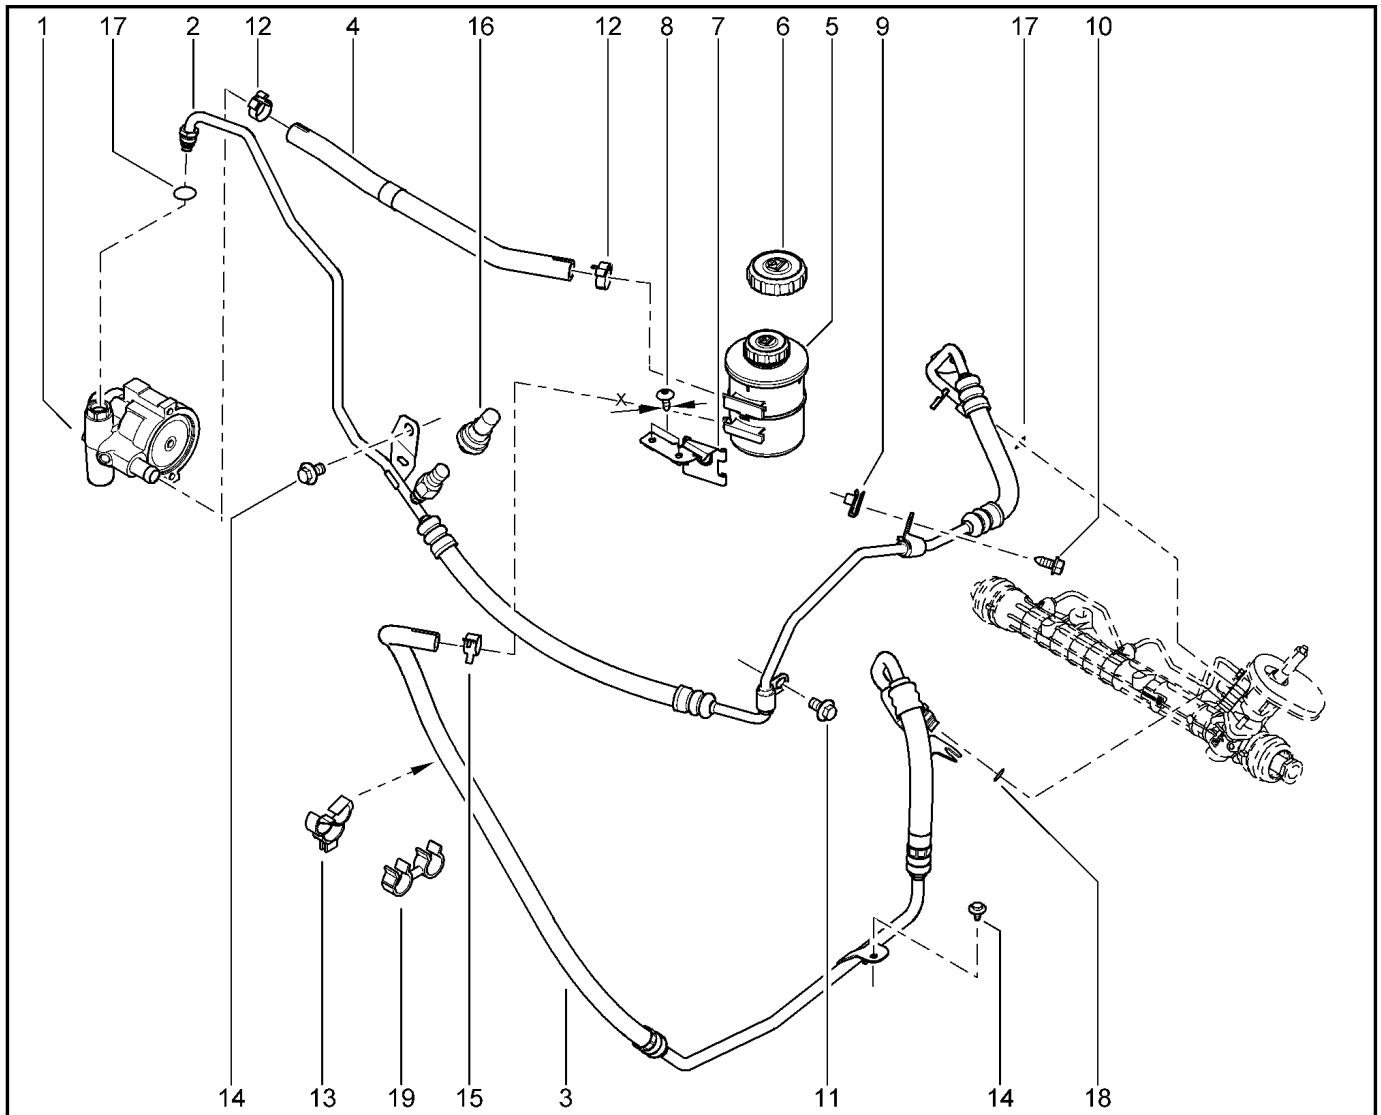

ГИДРОУСИЛИТЕЛЬ

363450

KS015-41		KSOY5-42		RS015-41		RSOY5-42		FS015-40		FS015-41	
№ поз.	№ извещ. об изм.	Дата выпуска изв.	Вкл. в з/ч	Номер детали	Вариант	Применяемость	Кол.	Наименование			
13			+	7703179080		с ГУР	1	Скоба крепления			
14			+	7703101447		с ГУР	1	Болт шестигранный с шайбой			
15			+	7703083469		с ГУР	1	Хомут крепления Ø1			
16			+	497610324R		с ГУР	1	Датчик давления ГУРУ			
17			+	7703065106		с ГУР	1	Уплотнение 7,6x10,8x1,6			
18			+	7703065243		с ГУР	1	Уплотнительное кольцо 9,5x12,3x1,4			
19			+	8200717021		с ГУР	1	Скоба крепления