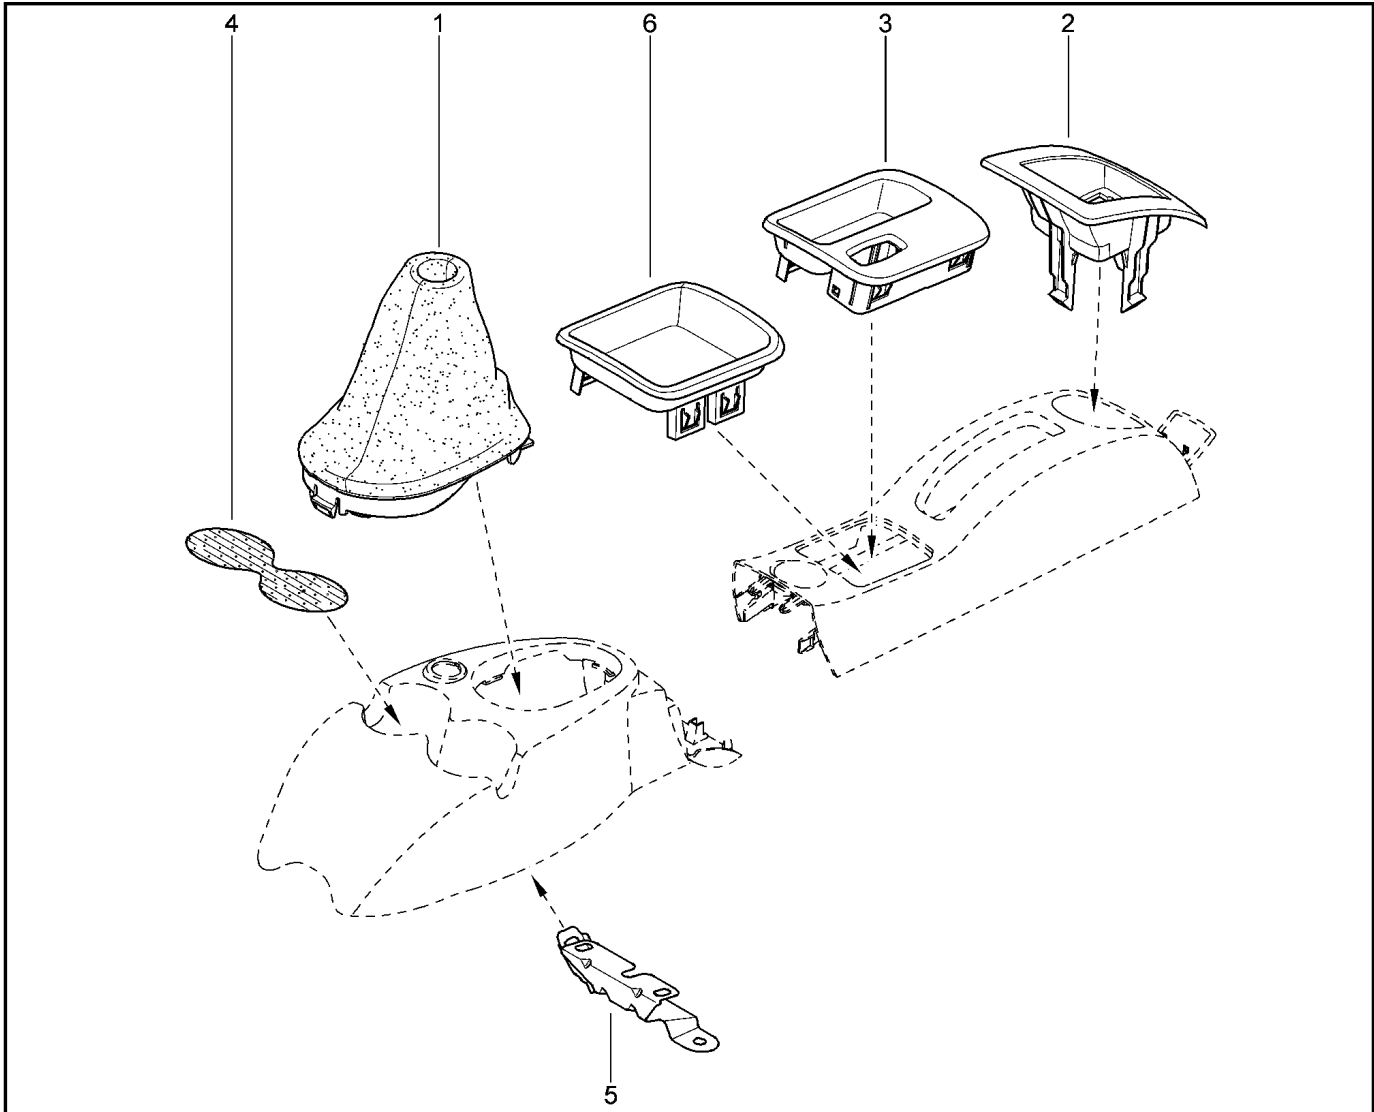

ЭЛЕМЕНТЫ КОНСОЛИ

583510

KS015-41		KSOY5-42		RS015-41		RSOY5-42		FS015-40		FS015-41	
№ поз.	№ извещ. об изм	Дата выпуска изв	Вкл. в з/ч	Номер детали	Вариант	Применяемость	Кол.	Наименование			
1			+	6001549570			1	Кожух рычага переключения передач			
1			+	8200523916			1	Кожух рычага переключения переда			
2			+	8200739459			1	Кронштейн включения заднего стеклоподъемника			
3			+	8200739460			1	Кронштейн включения заднего стеклоподъемника			
4			+	6001548150			1	Коврик отделения для мелочей			
5			+	6001548349			1	Скоба крепления консоли			
6			+	8200739461			1	Вставка облицовки тоннеля