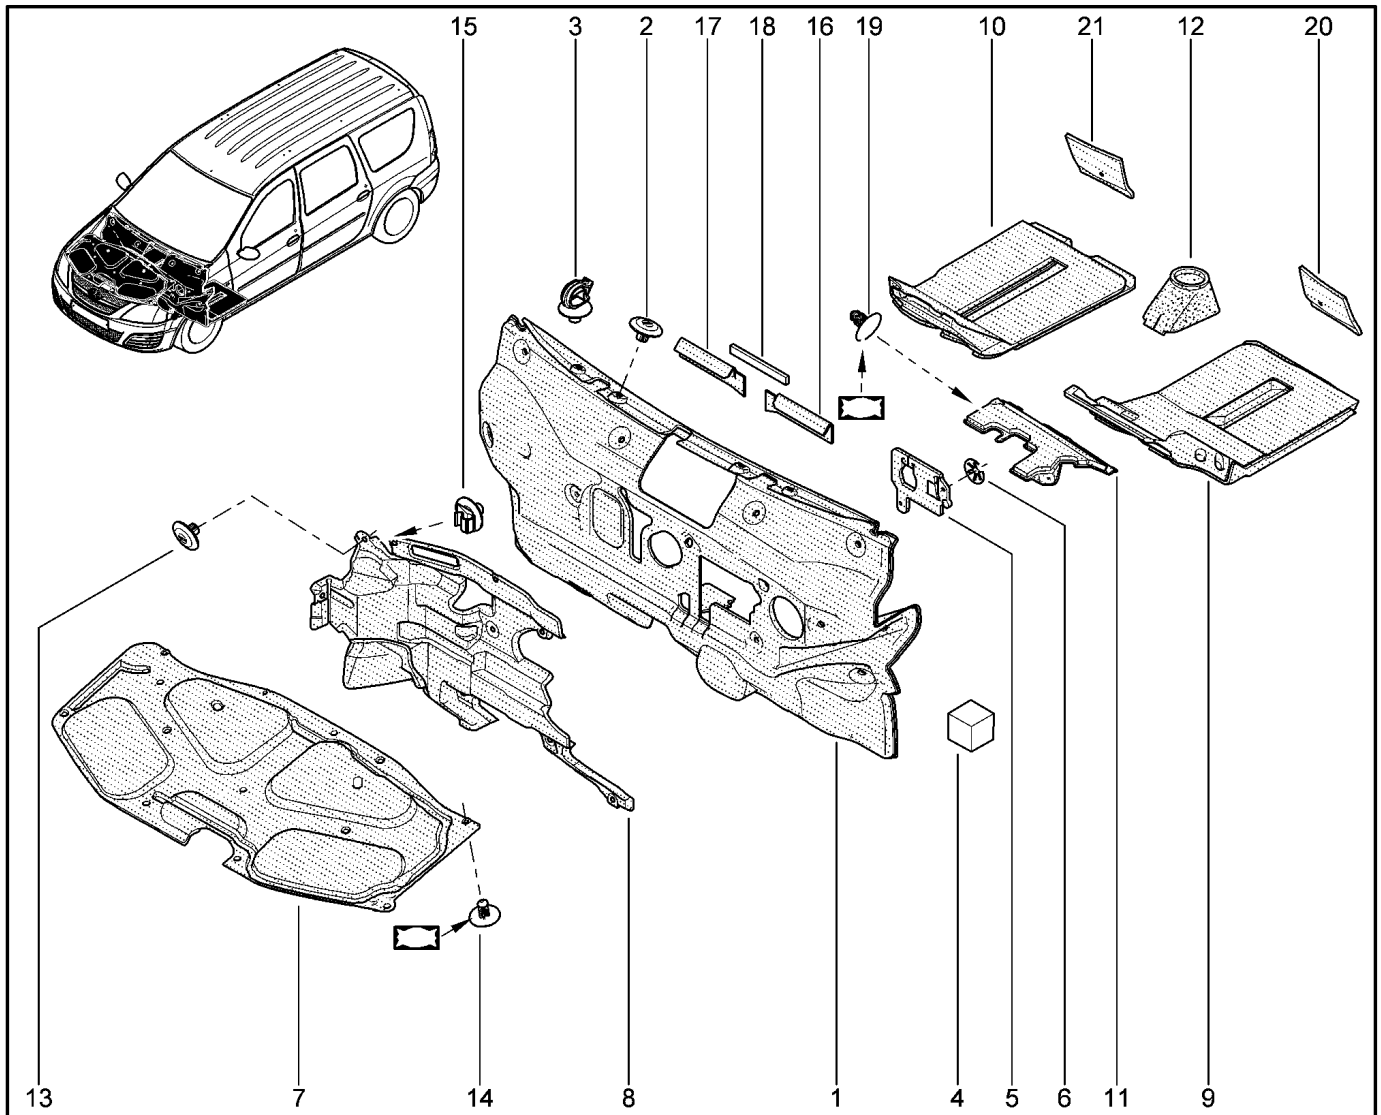

ШУМОИЗОЛЯЦИЯ ПОДКАПОТНАЯ

680110

KS015-41		KSOY5-42		RS015-41		RSOY5-42		FS015-40		FS015-41	
№ поз.	№ извещ. об изм.	Дата выпуска изв.	Вкл. в з/ч	Номер детали	Вариант	Применяемость	Кол.	Наименование			
1			+	6001550337			1	Шумоизоляция щитка передка			
2			+	7703071227			1	Клипса крепления			
3			+	7703079463			1	Клипса крепления			
4			+	8200684159			1	Шумоизоляционная прокладка стойки передней			
5			+	6001548413			1	Шумоизоляция кронштейна педали			
6			+	8200748573			1	Клипса крепления			
7			+	658404860R			1	Шумоизоляция			
8			+	679002362R			1	Шумоизоляция			
9			+	6001550683			1	Шумоизоляция пола ПП			
10			+	6001548469			1	Шумоизоляция пола ПП			
11			+	6001548467			1	Накладка шумоизоляционная			
12			+	6001548579			1	Шумоизоляция			
13			+	7703081227			1	Клипса крепления			
14			+	7703077117			1	Клипса