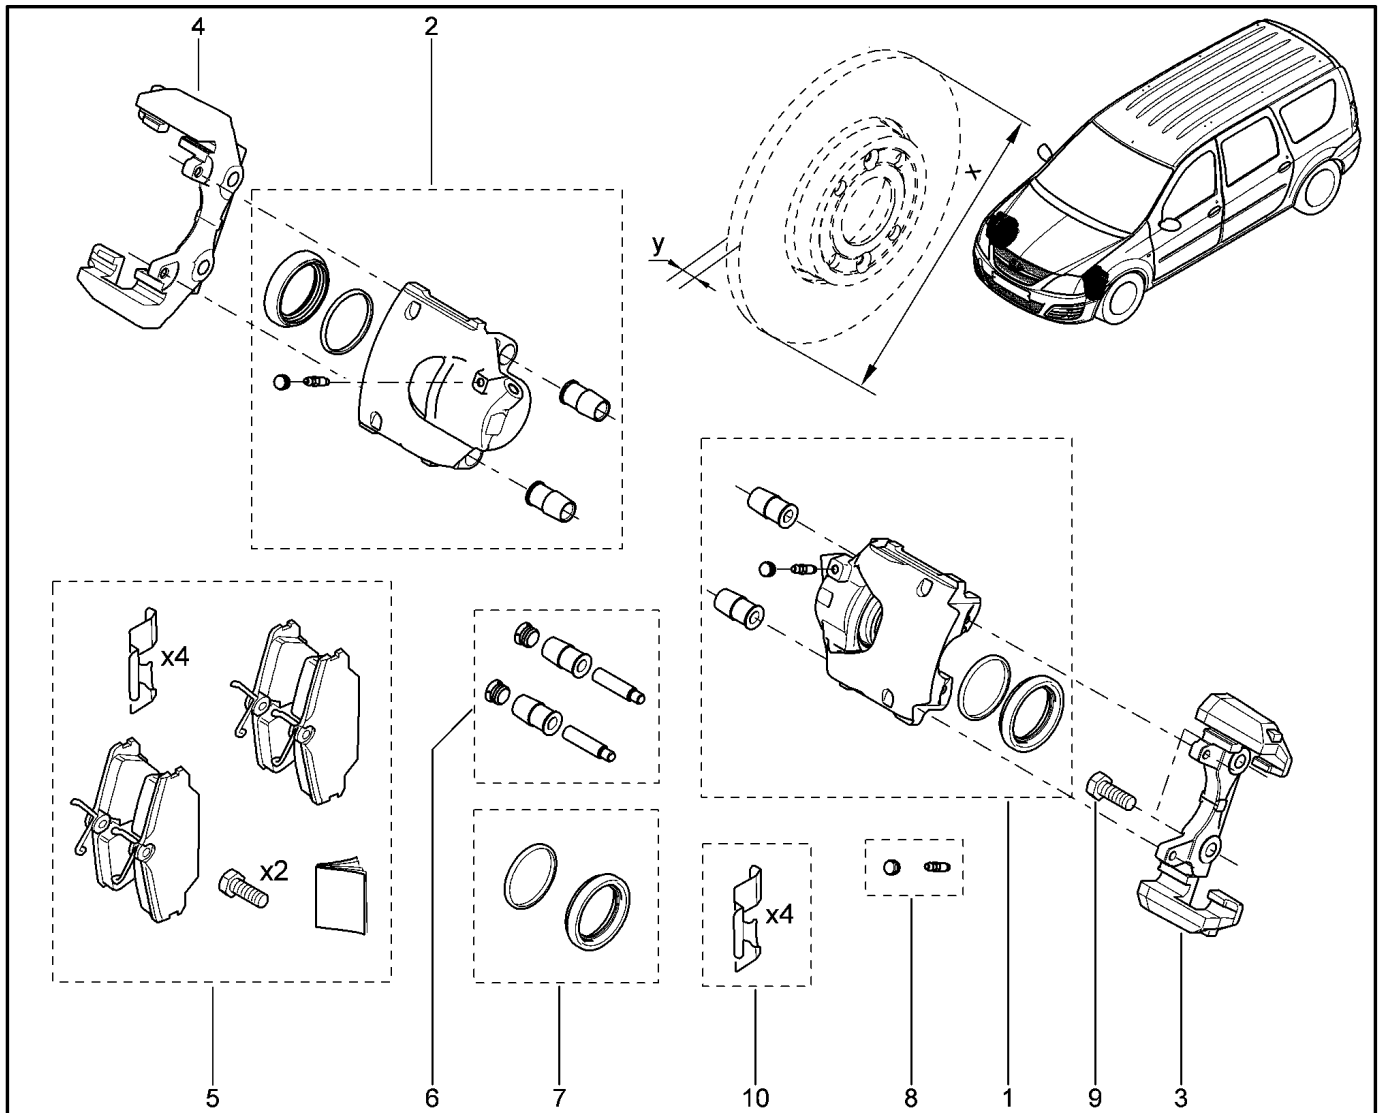

СУППОРТ

324013

KS015-41		KSOY5-42		RS015-41		RSOY5-42		FS015-40		FS015-41	
№ поз.	№ извещ. об изм	Дата выпуска изв	Вкл. в з/ч	Номер детали	Вари ант	Применяемость	Кол.	Наименование			
1			+	7701208332			1	Суппорт тормоза			
1			+	7711368116			1	Тормоз в сборе			
2			+	7701208333			1	Суппорт тормоза			
2			+	7711368117			1	Тормоз в сборе			
3			+	7701059704			1	Направляющая колодок тормоза			
4			+	7701059704			1	Направляющая колодок тормоза			
5			+	410608481R			1	Комплект тормозных колодок передних			
6			+	7701208339			1	Комплект болтов, суппорт тормоза			
7			+	7701208338			1	Ремонтный комплект для суппорта переднего тормоза			
8			+	7701052561			1	Клапан прокачки переднего тормозного цилиндра			
9			+	7703101617			1	Болт шестигранный М1			
10			+	440832032R			1	Скоба пружинная тормозной колодки передней