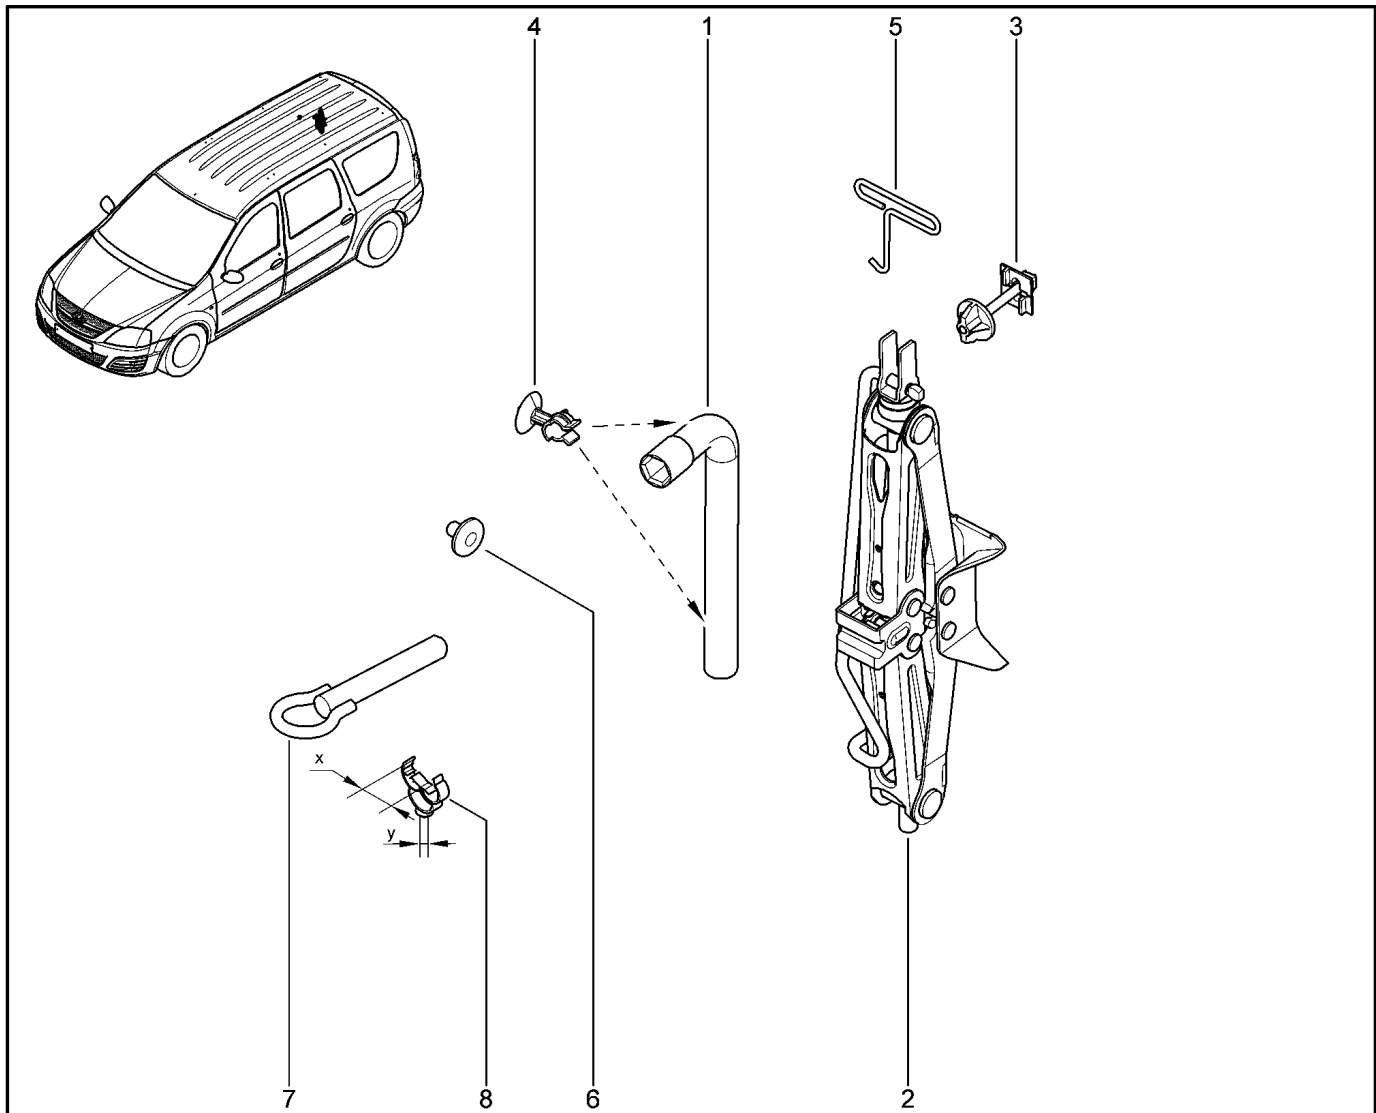

ИНСТРУМЕНТ

900113

KS015-41		KSOY5-42		RS015-41		RSOY5-42		FS015-40		FS015-41	
№ поз.	№ извещ. об изм	Дата выпуска изв	Вкл. в з/ч	Номер детали	Вариант	Применяемость	Кол.	Наименование			
1			+	995456070R			1	Ключ комбинированный колесный			
2			+	995508975R			1	Домкрат			
3			+	7705099093			1	Невыпадающий винт в сборе			
4			+	7703179099			1	Скоба крепления 1			
5			+	7700418335			1	Ключ для снятия колпака колес			
6			+	7705096036			1	Клипса			
7			+	6001546734			1	Буксировочное кольцо переднее в сборе			
8			+	7703079398			1	Скоба 1 крепления кольца прицепа