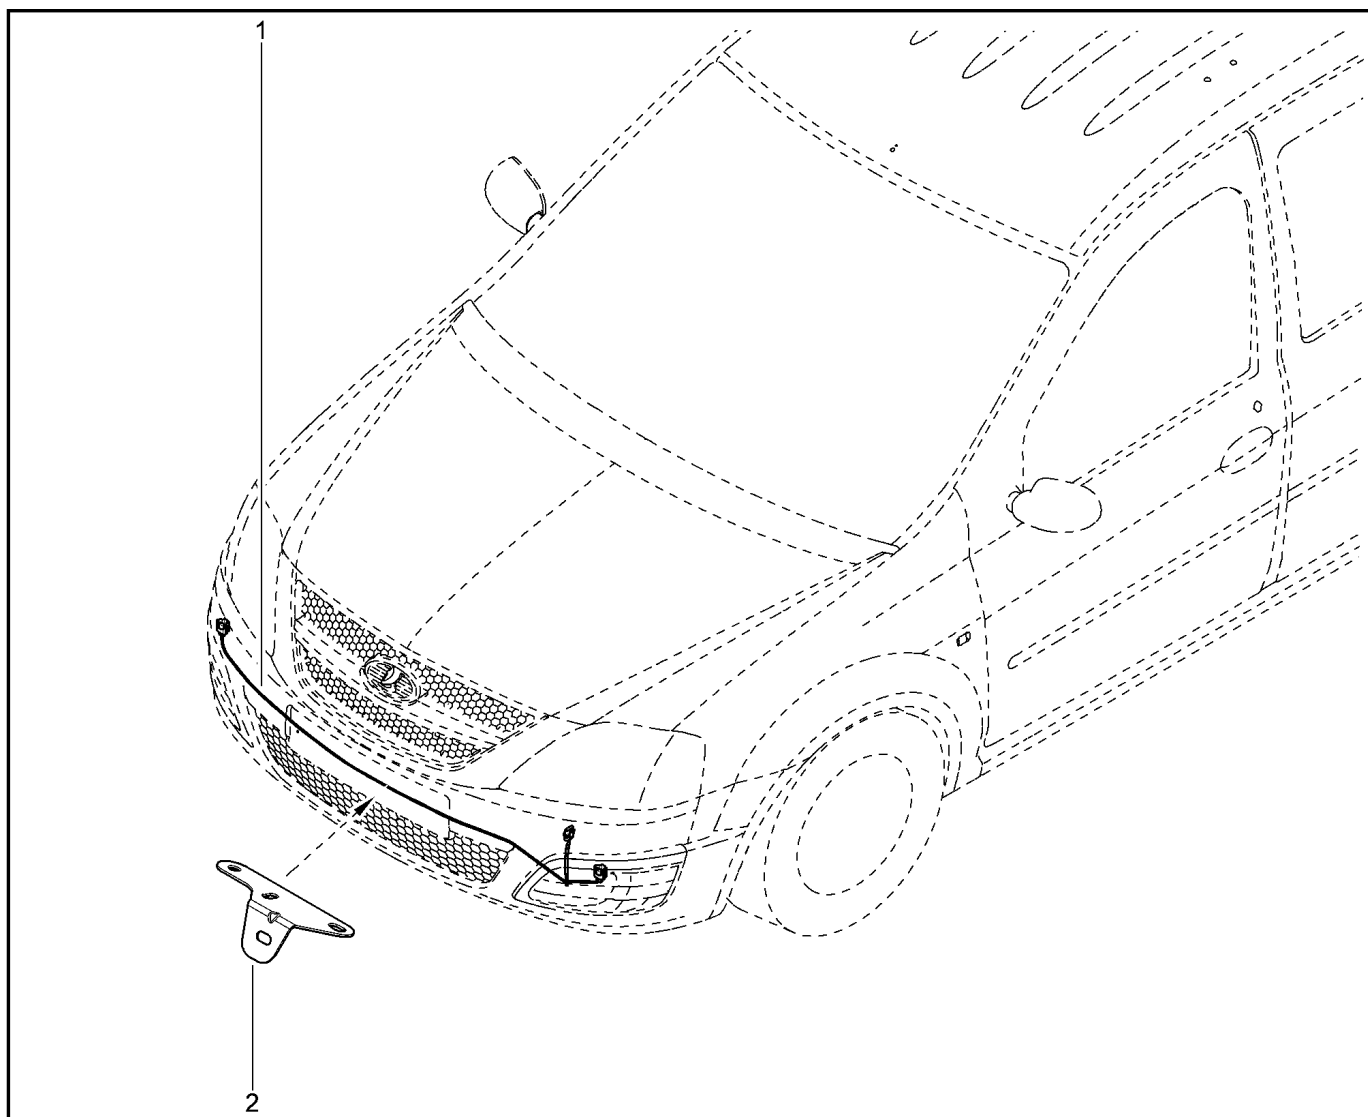

ЖГУТЫ ПРОВОДОВ ПРОТИВОТУМАННЫХ ФАР

880911

KS015-41		KSOY5-42		RS015-41		RSOY5-42		FS015-40		FS015-41	
№ поз.	№ извещ. об изм	Дата выпуска изв	Вкл. в з/ч	Номер детали	Вариант	Применяемость	Кол.	Наименование			
1			+	240709734R		с противотуманными фарами	1	Жгут проводов переднего бампера			
2			+	8200706880			1	Кронштейн крепления жгута двигателя