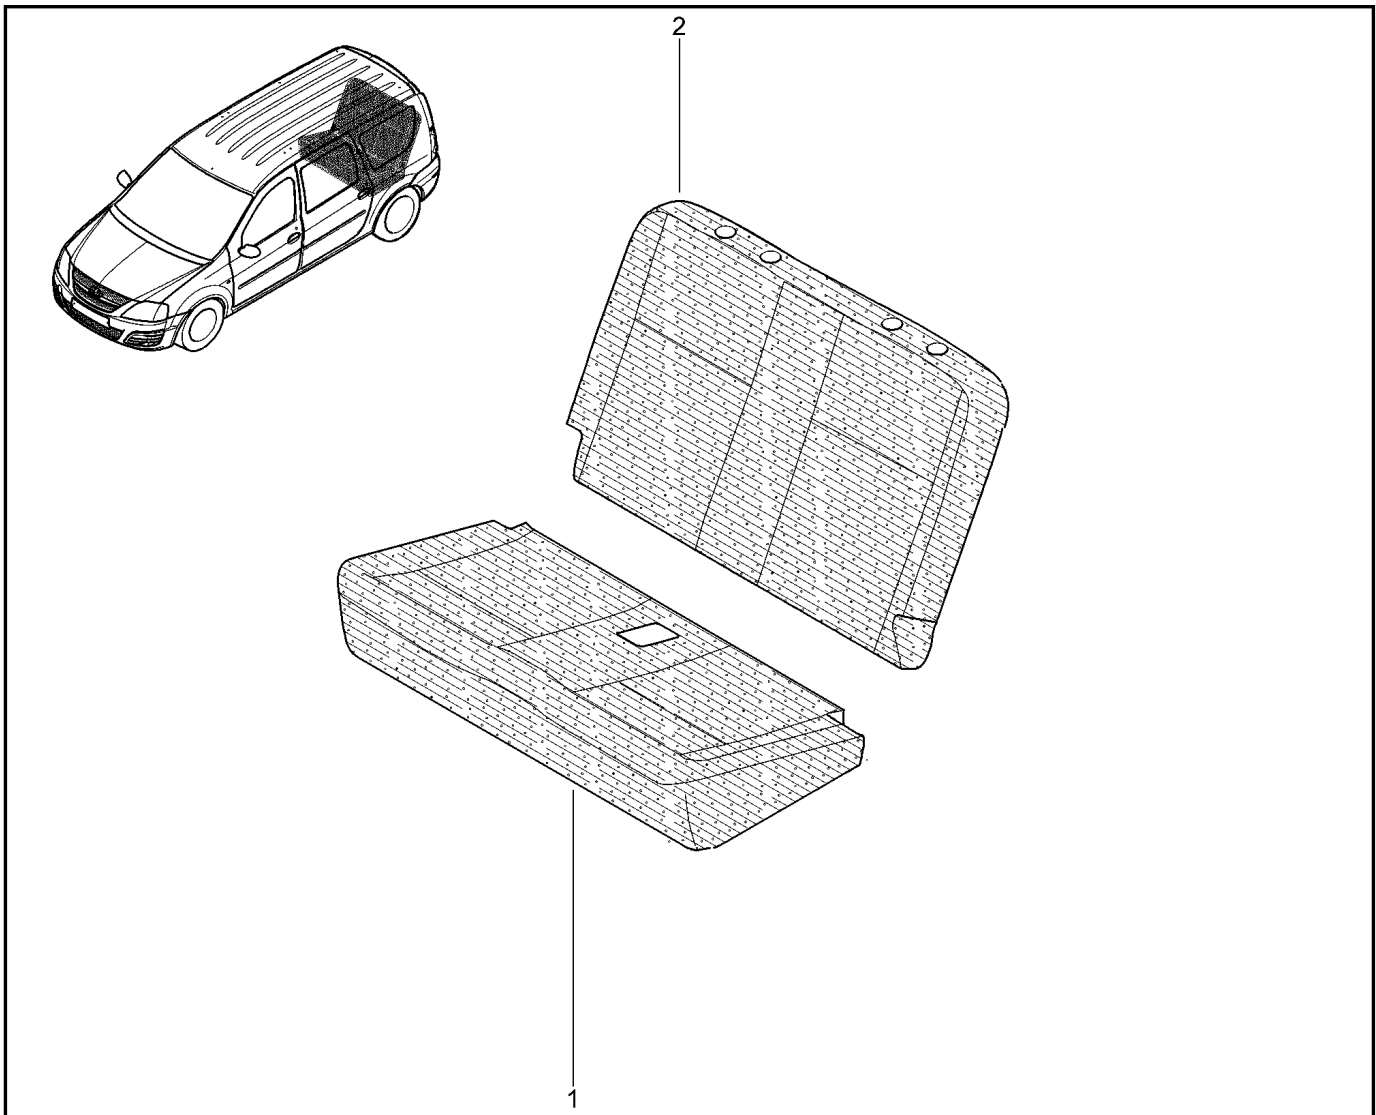

ПОДУШКА, СПИНКА ЗАДНИХ СИДЕНИЙ

781050

				KS015-41	KSOY5-42	RS015-41	RSOY5-42	FS015-40	FS015-41
№ поз.	№ извещ. об изм	Дата выпуска изв	Вкл. в з/ч	Номер детали	Вариант	Применяемость	Кол.	Наименование	
1			+	893047391R			1	Обивка подушки сиденья 3-го ряда	
1			+	893048346R			1	Обивка подушки сиденья 3-го ряда	
2			+	886200056R			1	Обивка спинки заднего сиденья	
2			+	886207353R			1	Обивка спинки заднего сиденья