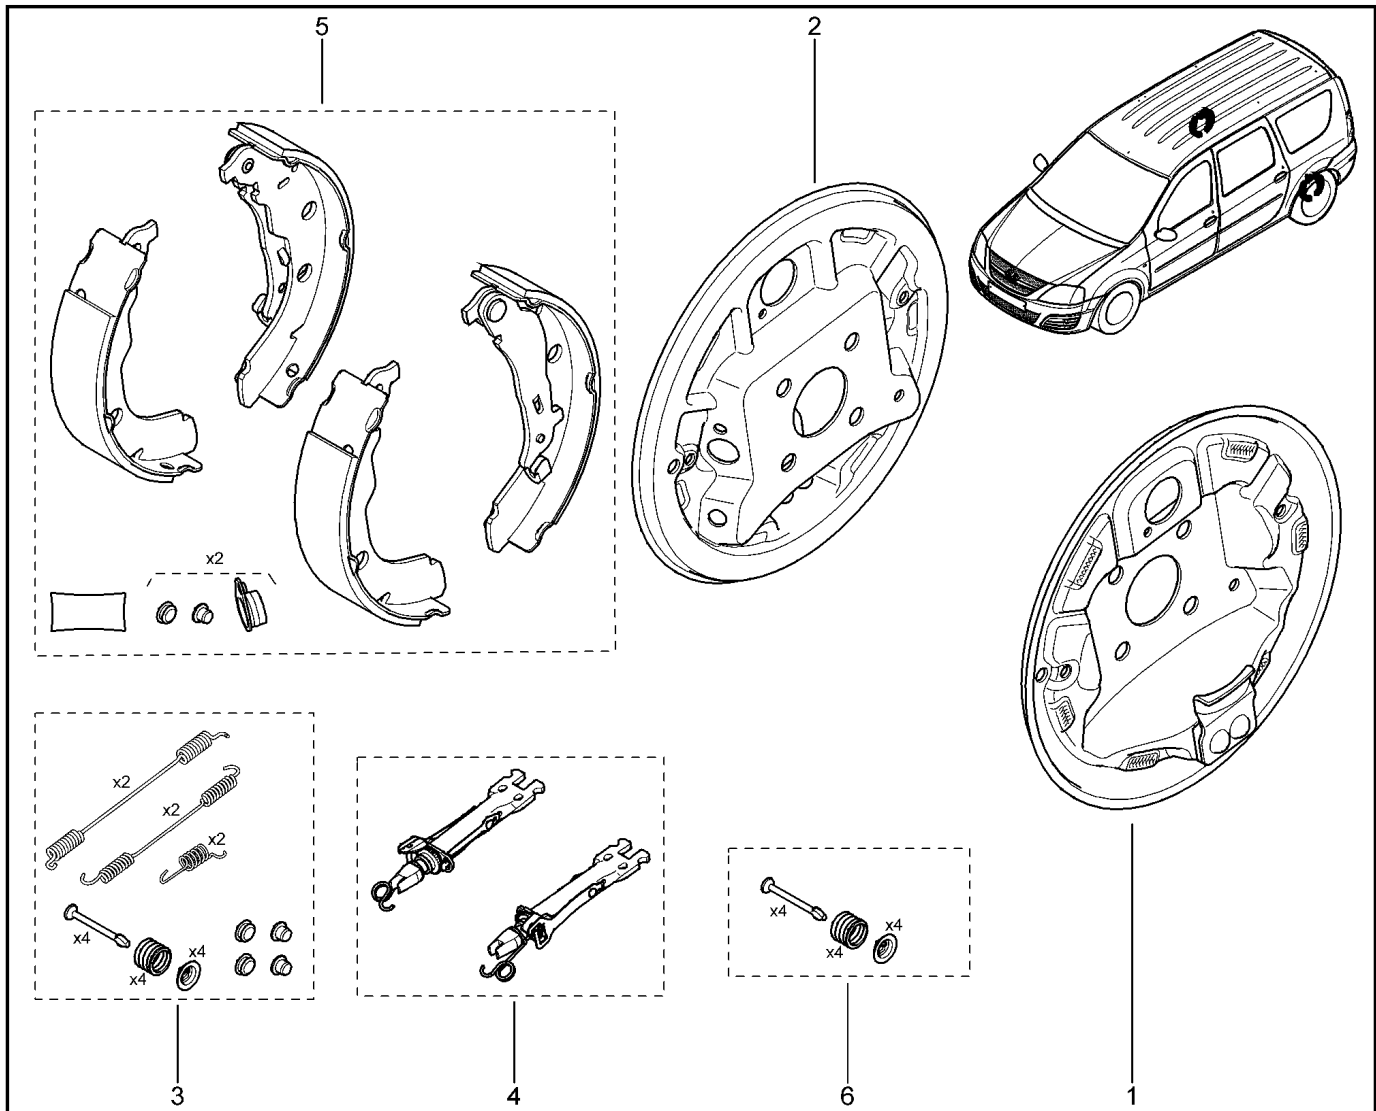

КОЛОДКА ЗАДНЯЯ

343010

KS015-41		KSOY5-42		RS015-41		RSOY5-42		FS015-40		FS015-41	
№ поз.	№ извещ. об изм	Дата выпуска изв	Вкл. в з/ч	Номер детали	Вариант	Применяемость	Кол.	Наименование			
1			+	6001549697		без АБС	1	Щит заднего левого тормоза			
1			+	6001549698		без АБС	1	Щит заднего левого тормоза			
1			+	6001549735		с АБС	1	Щит заднего левого тормоза			
1			+	7701070954		с АБС	1	Щит заднего левого тормоза			
2			+	6001549700		без АБС	1	Щит заднего правого тормоза			
2			+	6001549701		без АБС	1	Щит заднего правого тормоза			
2			+	6001549736		с АБС	1	Щит заднего правого тормоза			
2			+	7701070955		с АБС	1	Щит заднего правого тормоза			
3			+	7701205518			1	Пружина			
4			+	7701208061			1	Комплект регулировочных планок			
5			+	7701210109			1	Комплект тормозных колодок			
6			+	7701205521			1	Регулировочная пружина