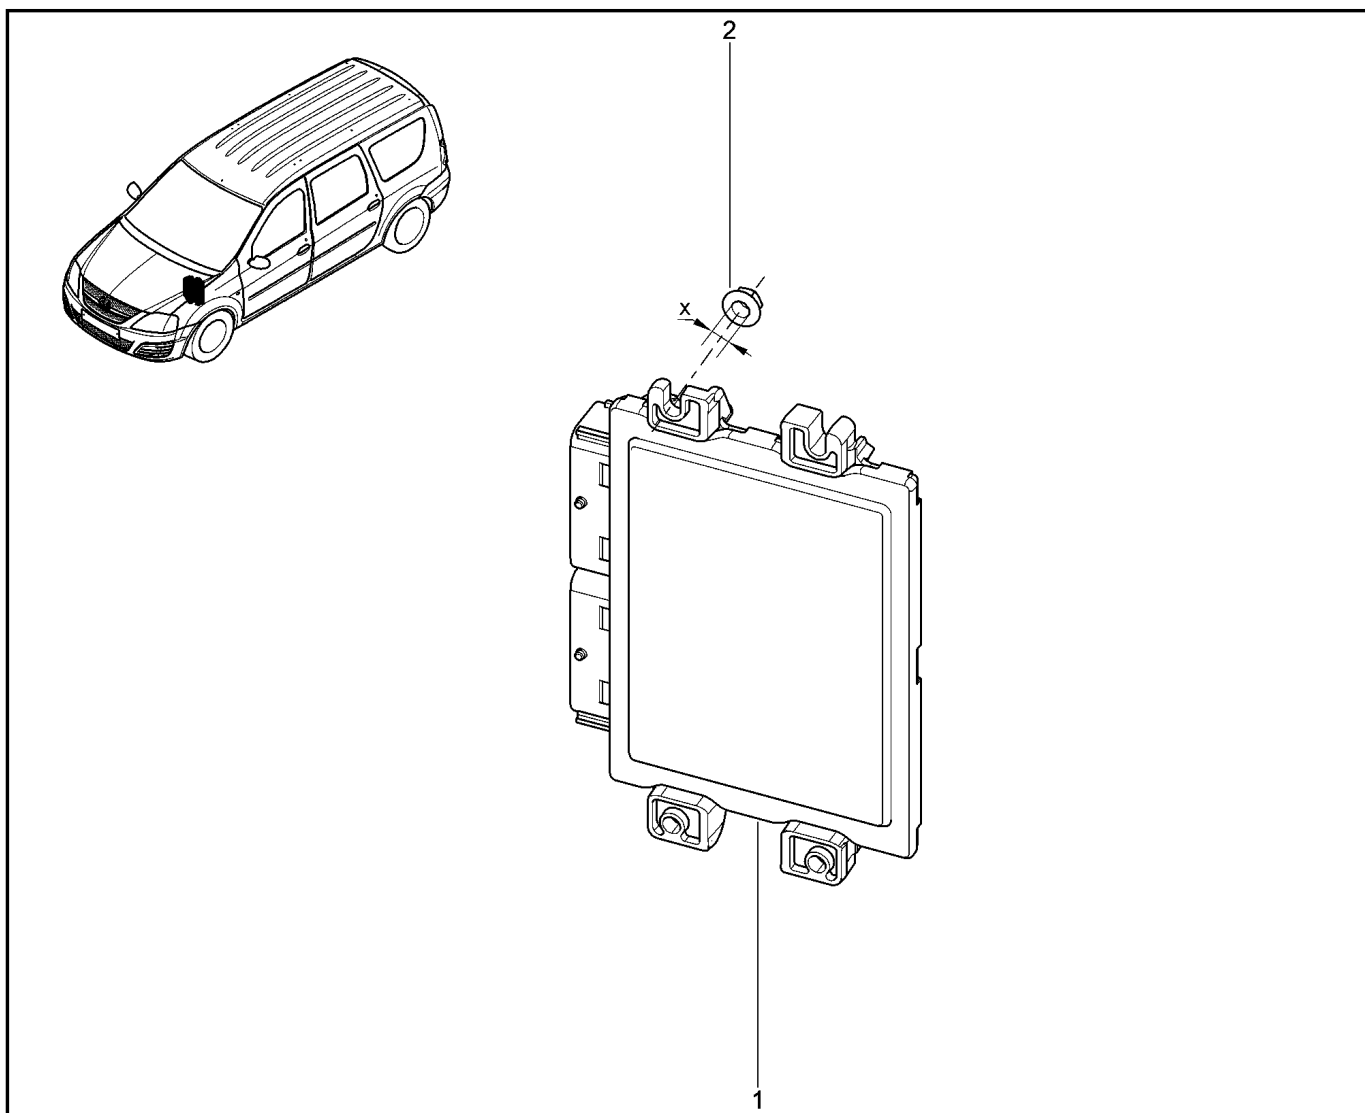

БЛОК УПРАВЛЕНИЯ ДВИГАТЕЛЕМ

174320

KS015-41		KSOY5-42		RS015-41		RSOY5-42		FS015-40		FS015-41	
№ поз.	№ извещ. об изм	Дата выпуска изв	Вкл. в з/ч	Номер детали	Вариант	Применяемость	Кол.	Наименование			
1			+	8201264001			1	Электронный блок управления			
2			+	7707033001			1	Гайка шестигранная с фланцем