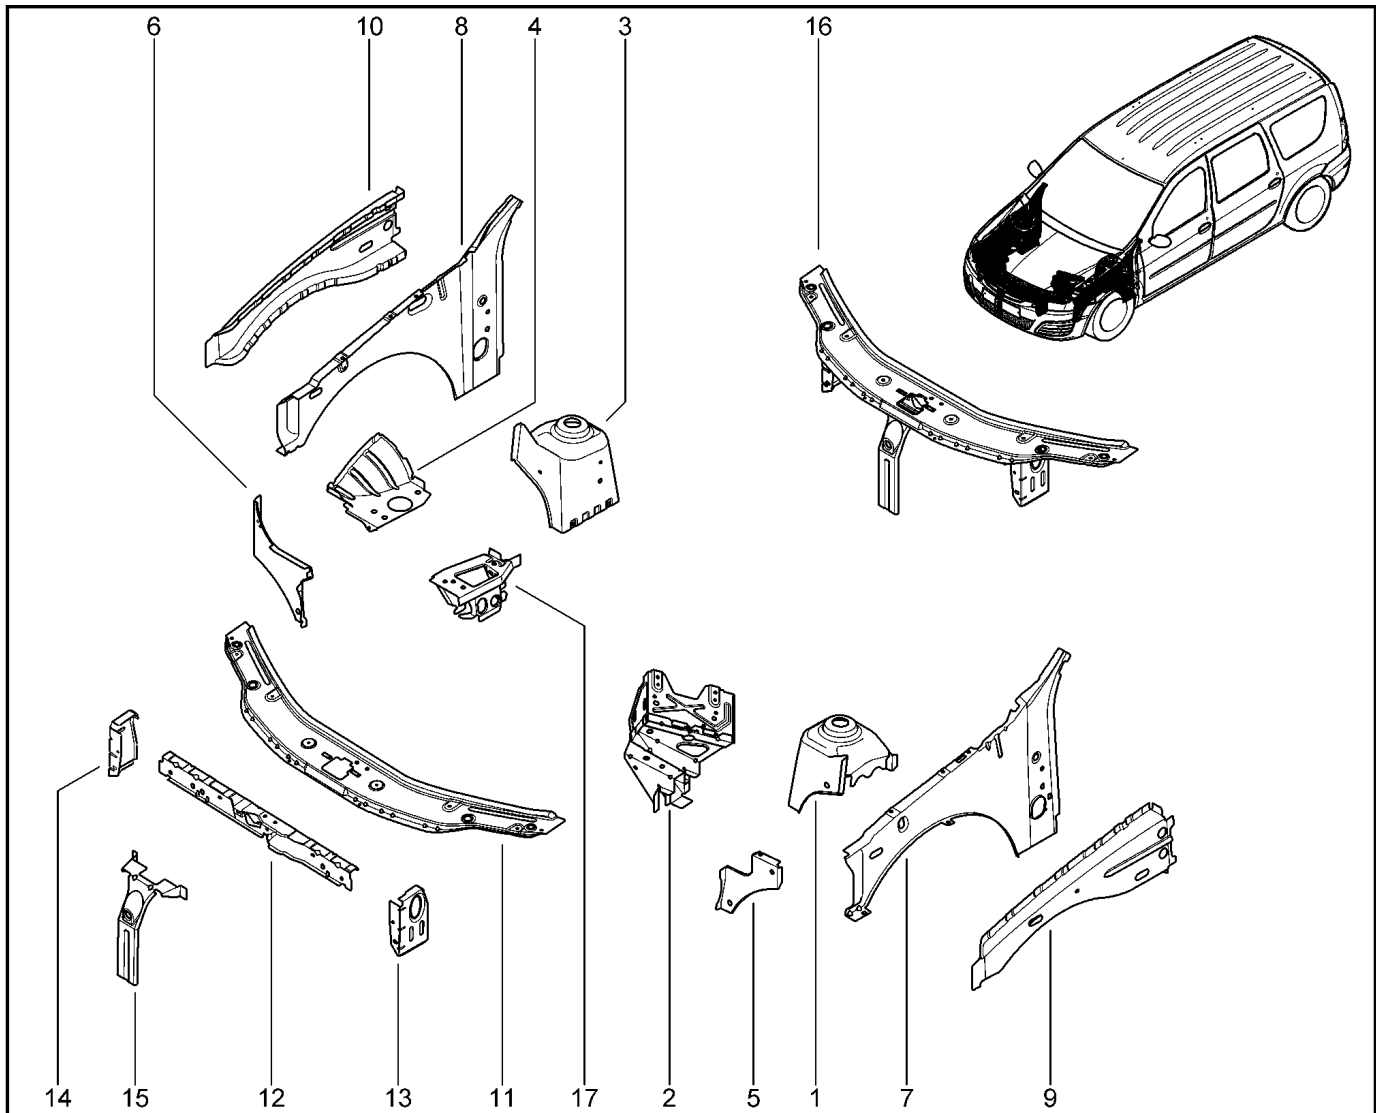

ЭЛЕМЕНТЫ (ПЕРЕДНЯЯ БОКОВИНА)

420110

KS015-41		KSOY5-42		RS015-41		RSOY5-42		FS015-40		FS015-41	
№ поз.	№ извещ. об изм	Дата выпуска изв	Вкл. в з/ч	Номер детали	Вари ант	Применяемость	Кол.	Наименование			
12			+	6001548956			1	Усилитель верхний поперечины			
13			+	6001548957			1	Кронштейн в сборе - передняя панель			
14			+	6001551473			1	Кронштейн в сборе – передняя панель			
15			+	6001551859			1	Центральный кронштейн передний верхний поперечины			
16			+	6001551794			1	Панель передняя верхняя в сборе			
17			+	6001549863			1	Кронштейн крепления двигателя