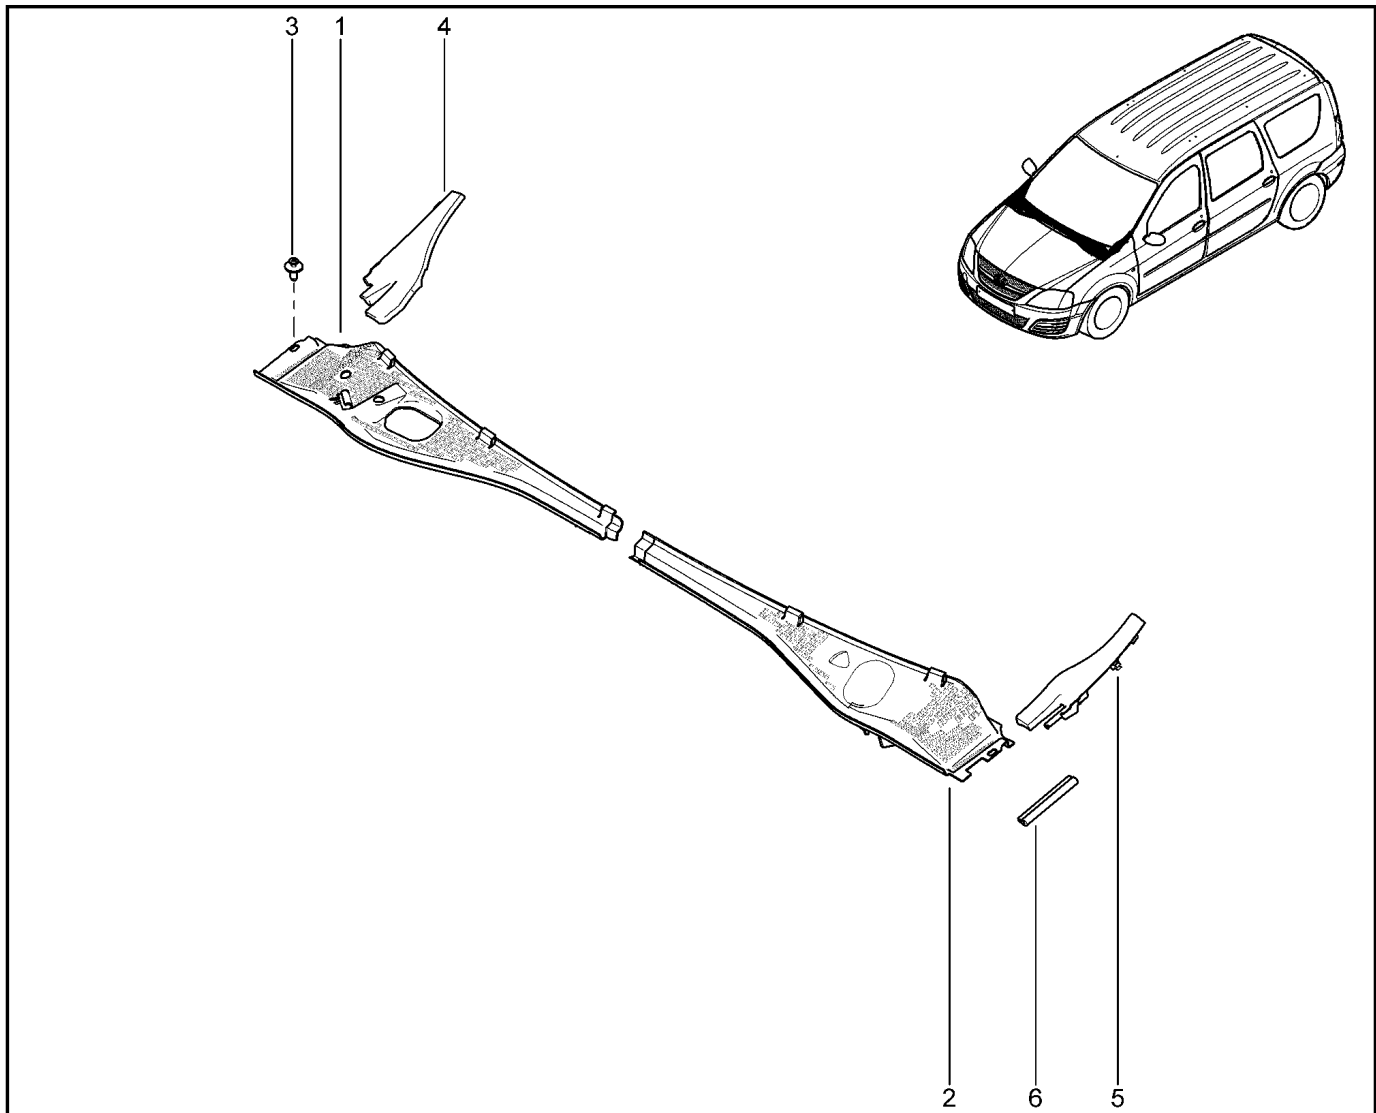

РЕШЁТКА ВОДООТВОДЯЩЕГО КОРОБА

555510

				KS015-41	KSOY5-42	RS015-41	RSOY5-42	FS015-40	FS015-41
№ поз.	№ извещ. об изм	Дата выпуска изв	Вкл. в з/ч	Номер детали	Вариант	Применяемость	Кол.	Наименование	
1			+	6001546859			1	Решетка воздухозаборника правая	
2			+	8200825457			1	Решетка воздухозаборника левая	
3			+	054000001R			1	Заклепка крепления 8 (пластмассовая)	
4			+	6001547111			1	Заглушка (уголок) решетки воздухозаборника	
5			+	6001547110			1	Заглушка (уголок) решетки воздухозаборника	
6			+	625445000R			1	Эластичное уплотнение