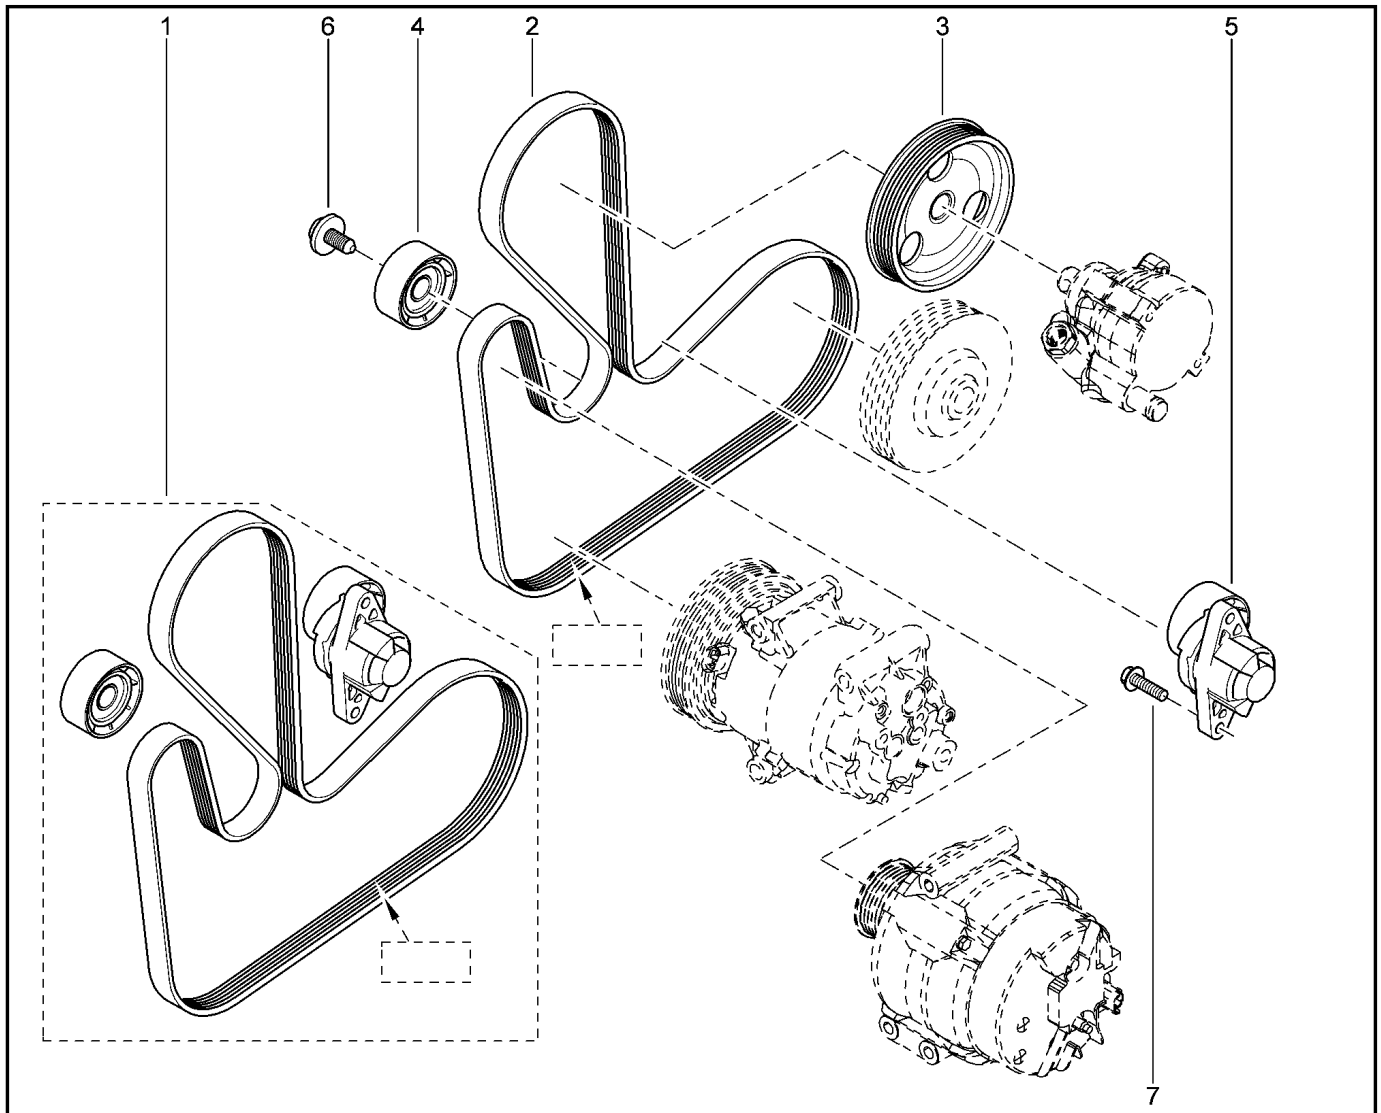

ПРИВОД НАВЕСНОГО ОБОРУДОВАНИЯ [16 КЛ]

156012

KS015-41		KSOY5-42		RS015-41		RSOY5-42		FS015-40		FS015-41	
№ поз.	№ извещ. об изм	Дата выпуска изв	Вкл. в з/ч	Номер детали	Вариант	Применяемость	Кол.	Наименование			
1			+	117206746R		с ГУР с кондиционером	1	Ребристый ремень			
2			+	117206842R		с ГУР с кондиционером	1	Ребристый ремень			
3			+	8200246248		с ГУР	1	Шкив насоса гуру			
4			+	119233042R		с ГУР с кондиционером	1	Опорный ролик ремня привода вспомогательных агрегатов			
5			+	8200933753		с ГУР с кондиционером	1	Натяжитель автоматический ремня привода вспомогательных агрегатов			
6			+	7703101490			1	Болт М8х125-			
7			+	7703002949		с ГУР с кондиционером	1	Болт шестигранный с буртиком