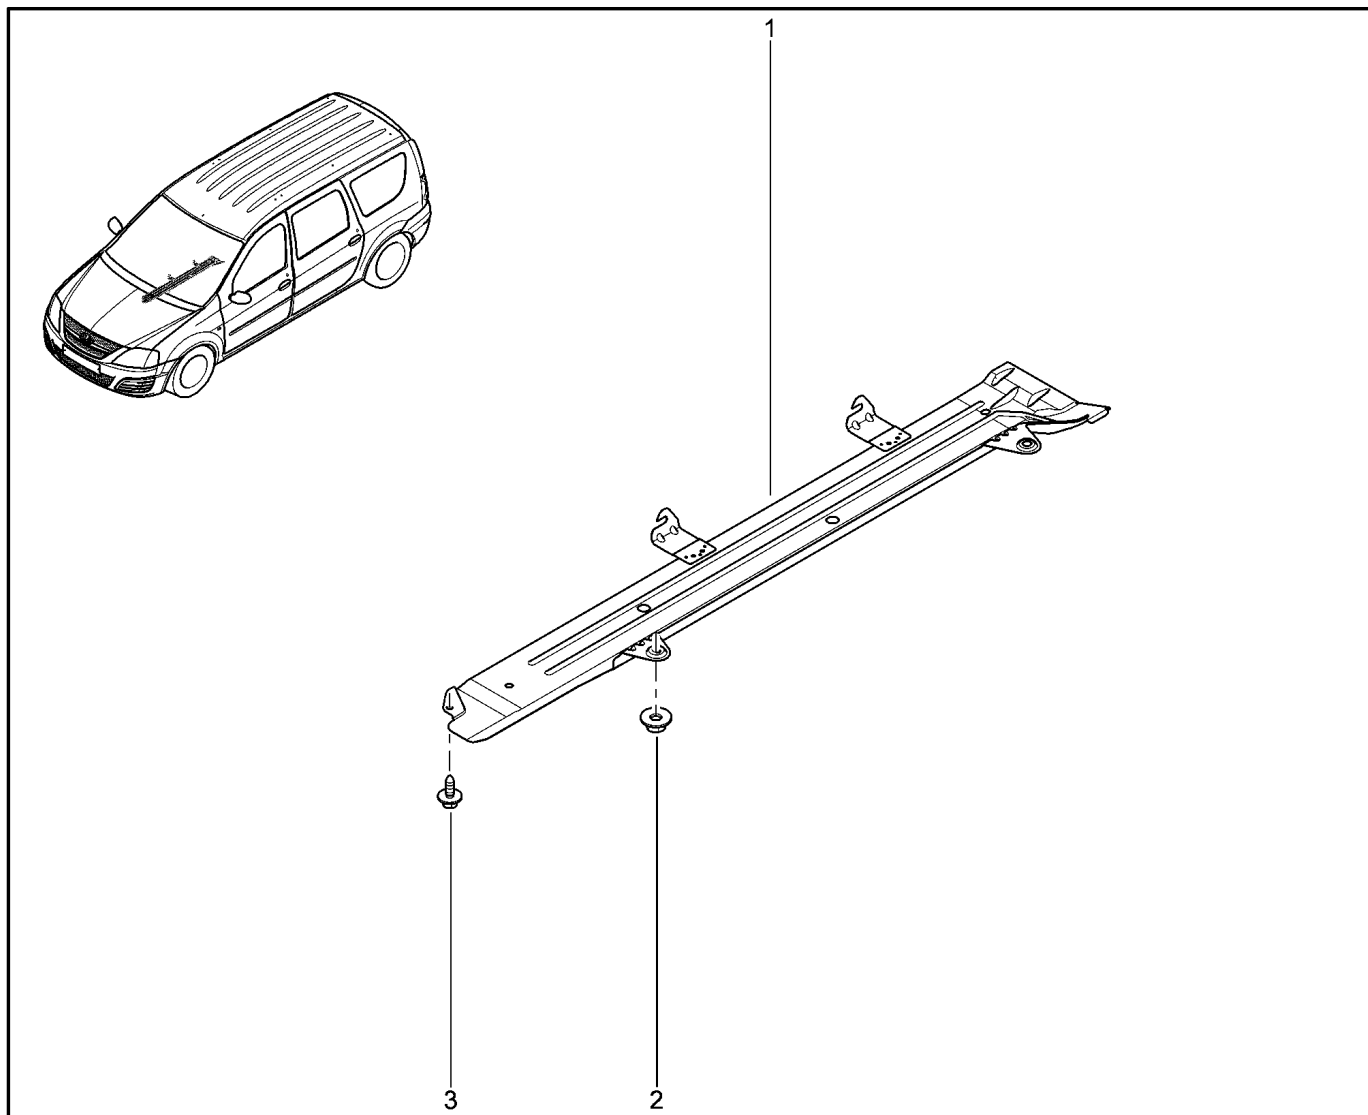

ЭКРАН ТОПЛИВНЫХ ТРУБОК

378715

		KS015-41	KSOY5-42	RS015-41	RSOY5-42	FS015-40	FS015-41		
№ поз.	№ извещ. об изм	Дата выпуска изв	Вкл. в з/ч	Номер детали	Вариант	Применяемость	Кол.	Наименование	
1			+	462670002R			1	Кожух защитный тормозных трубок	
2			+	7703033163			1	Гайка шестигранная с шайбой	
3			+	7703602282			1	Болт шестигранный с буртиком и шайбой