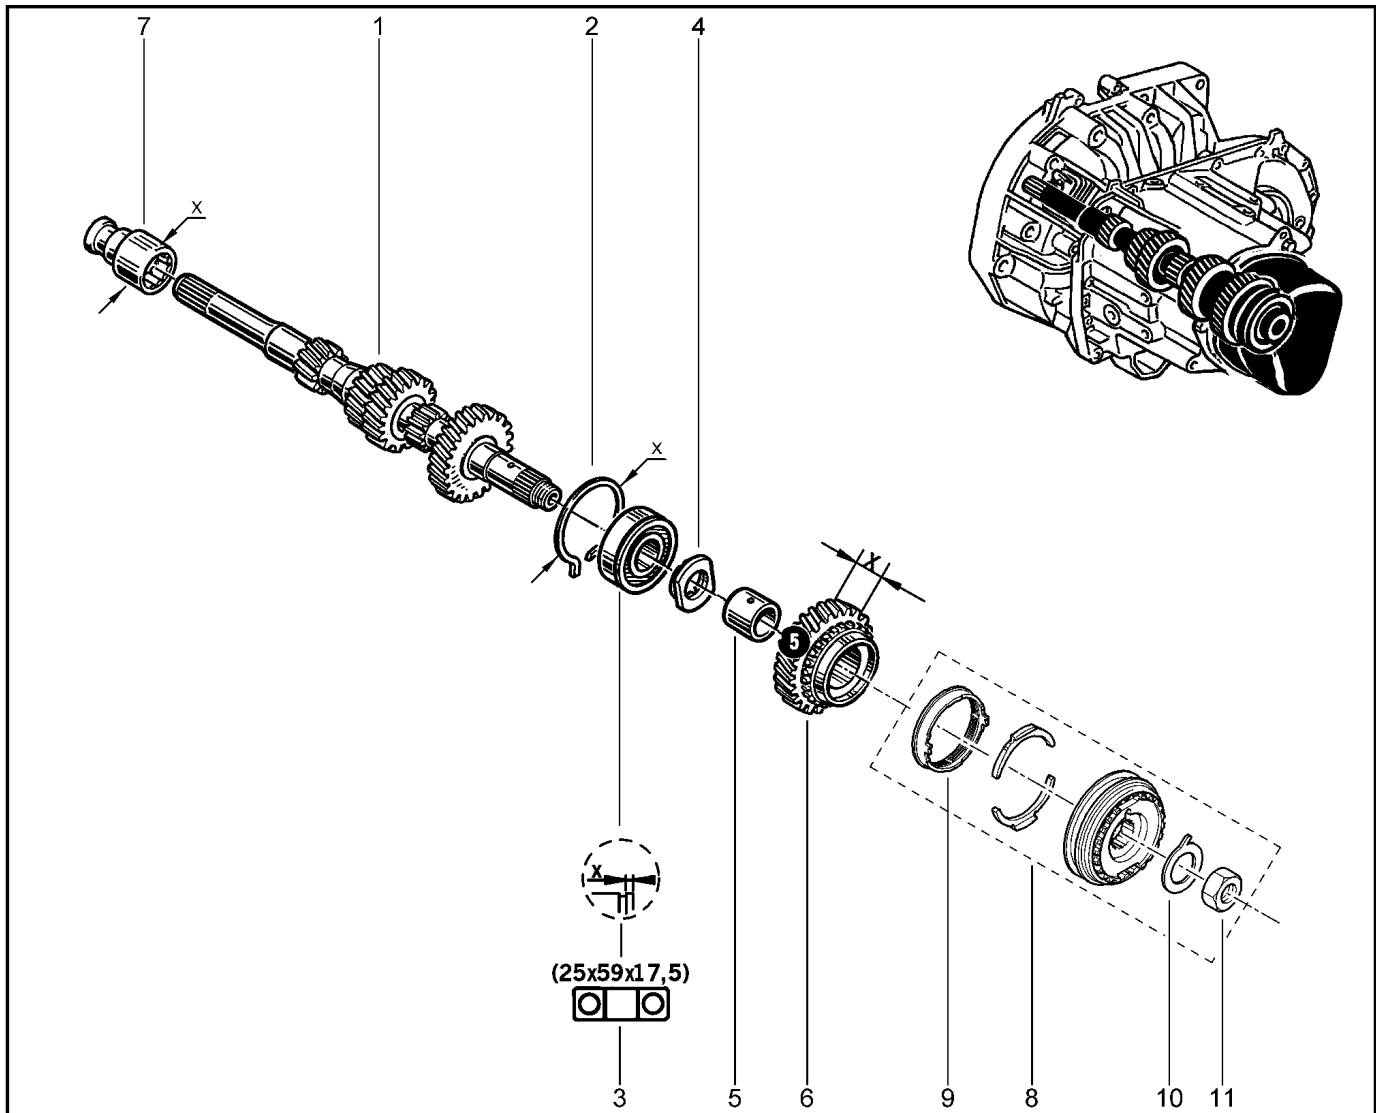

ВАЛ ПЕРВИЧНЫЙ КПП

214015

KS015-41		RS015-41		FS015-40		FS015-41		
№ поз.	№ извещ. об изм	Дата выпуска изв	Вкл. в з/ч	Номер детали	Вариант	Применяемость	Кол.	Наименование
1			+	8200939803			1	Вал первичный коробки передач
2			+	8200299285			1	Стопорное кольцо
3			+	8200471327			1	Шариковый подшипник
4			+	7700110614			1	Шайба упорная С2
5			+	323183585R			1	Втулка шестерни
6			+	8200611299			1	Шестерня пятой передачи
7			+	8200039656			1	Передний подшипник С2
8			+	7701478088			1	Задний тормоз
9			+	8200576507			1	Блокирующее кольцо синхронизатора
10			+	8200532696			1	Шайба стопорная
11			+	8200776177			1	Гайка крепления первичного вала