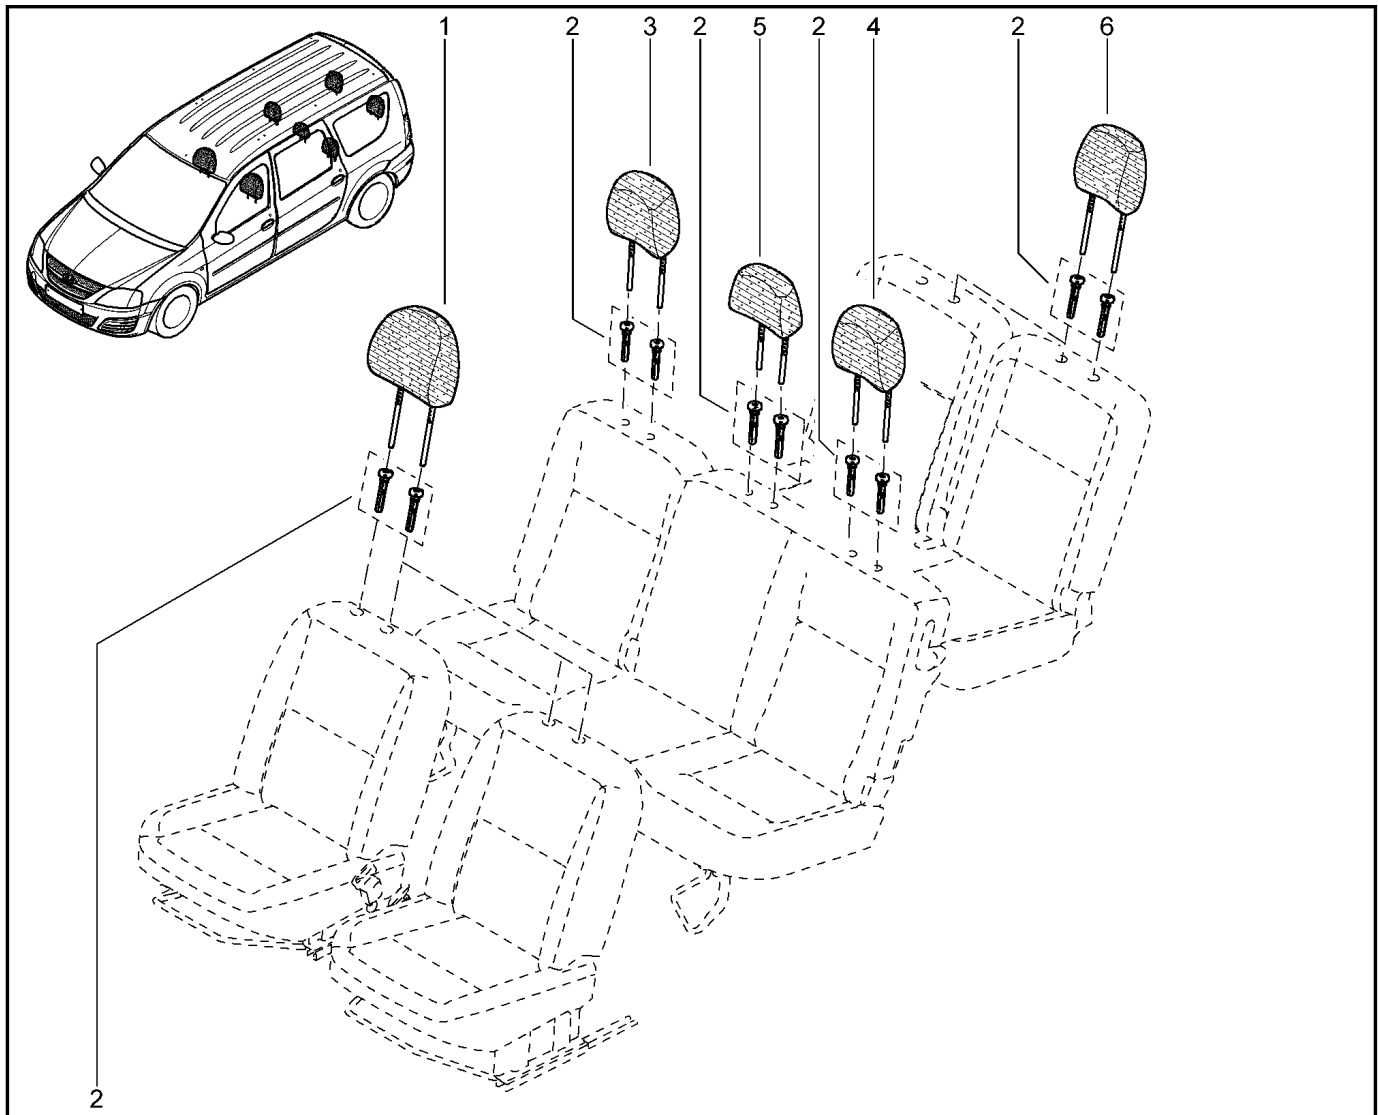

ПОДГОЛОВНИКИ СИДЕНИЙ

790120

KS015-41		KSOY5-42		RS015-41		RSOY5-42		FS015-40		FS015-41	
№ поз.	№ извещ. об изм	Дата выпуска изв	Вкл. в з/ч	Номер детали	Вариант	Применяемость	Кол.	Наименование			
5			+	864605952R		цвет интерьера – тропик	1	Подголовник в сборе заднего сиденья			
5			+	864609108R			1	Подголовник в сборе заднего сиденья			
5			+	884001455R		цвет интерьера – мокко	1	Подголовник в сборе заднего сиденья			
5			+	884003655R		цвет интерьера – карбон	1	Подголовник в сборе заднего сиденья			
6			+	864002622R		цвет интерьера – карбон	1	Подголовник в сборе			
6			+	864003027R			1	Подголовник в сборе			
6			+	864004533R		цвет интерьера – тропик	1	Подголовник в сборе			
6			+	864004897R		цвет интерьера – мокко	1	Подголовник в сборе			
6			+	864005950R			1	Подголовник в сборе