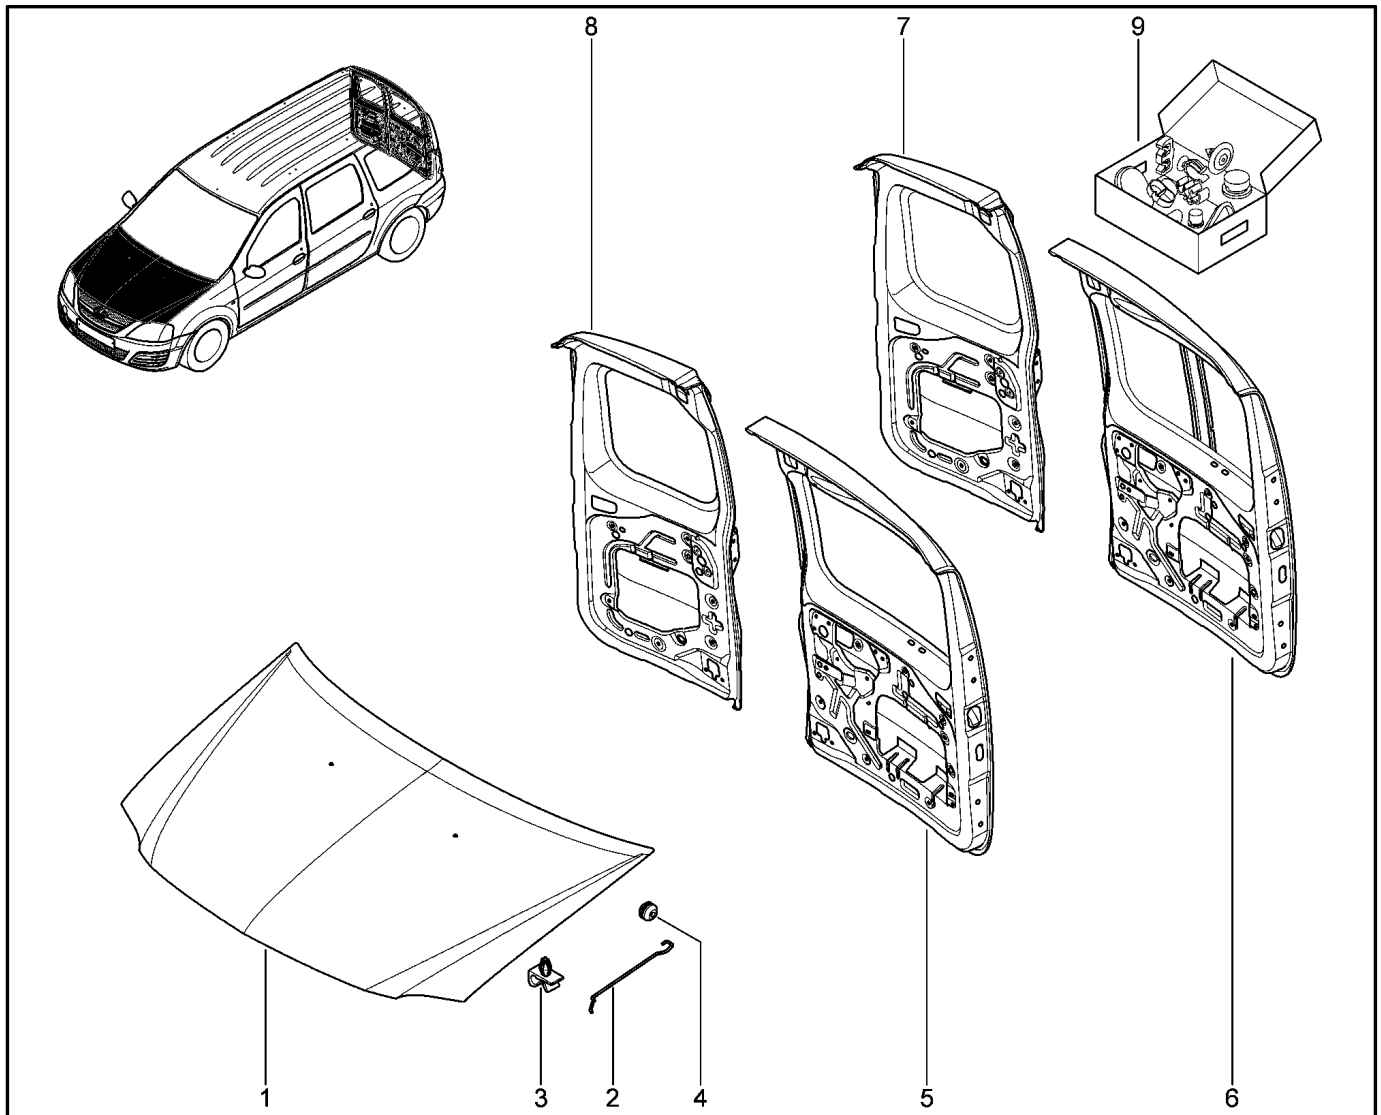

КАПОТ, ДВЕРИ ЗАДНИЕ

482010

KS015-41		KSOY5-42		RS015-41		RSOY5-42		FS015-40		FS015-41	
№ поз.	№ извещ. об изм	Дата выпуска изв	Вкл. в з/ч	Номер детали	Вариант	Применяемость	Кол.	Наименование			
1			+	6001546685			1	Капот в сборе			
2			+	8200920101			1	Упор капота, пер			
3			+	7703179077			1	Клипса крепления упора в открытом состоянии			
4			+	6001544283			1	Кольцо пружинное			
5			+	901019972R			1	Дверь погрузочная в сборе, левая			
6			+	901014513R			1	Дверь погрузочная в сборе, левая			
7			+	901006682R			1	Дверь погрузочная в сборе, правая			
8			+	901004343R			1	Дверь погрузочная в сборе, правая			
9			+	7711422386			1	Ремкомплект