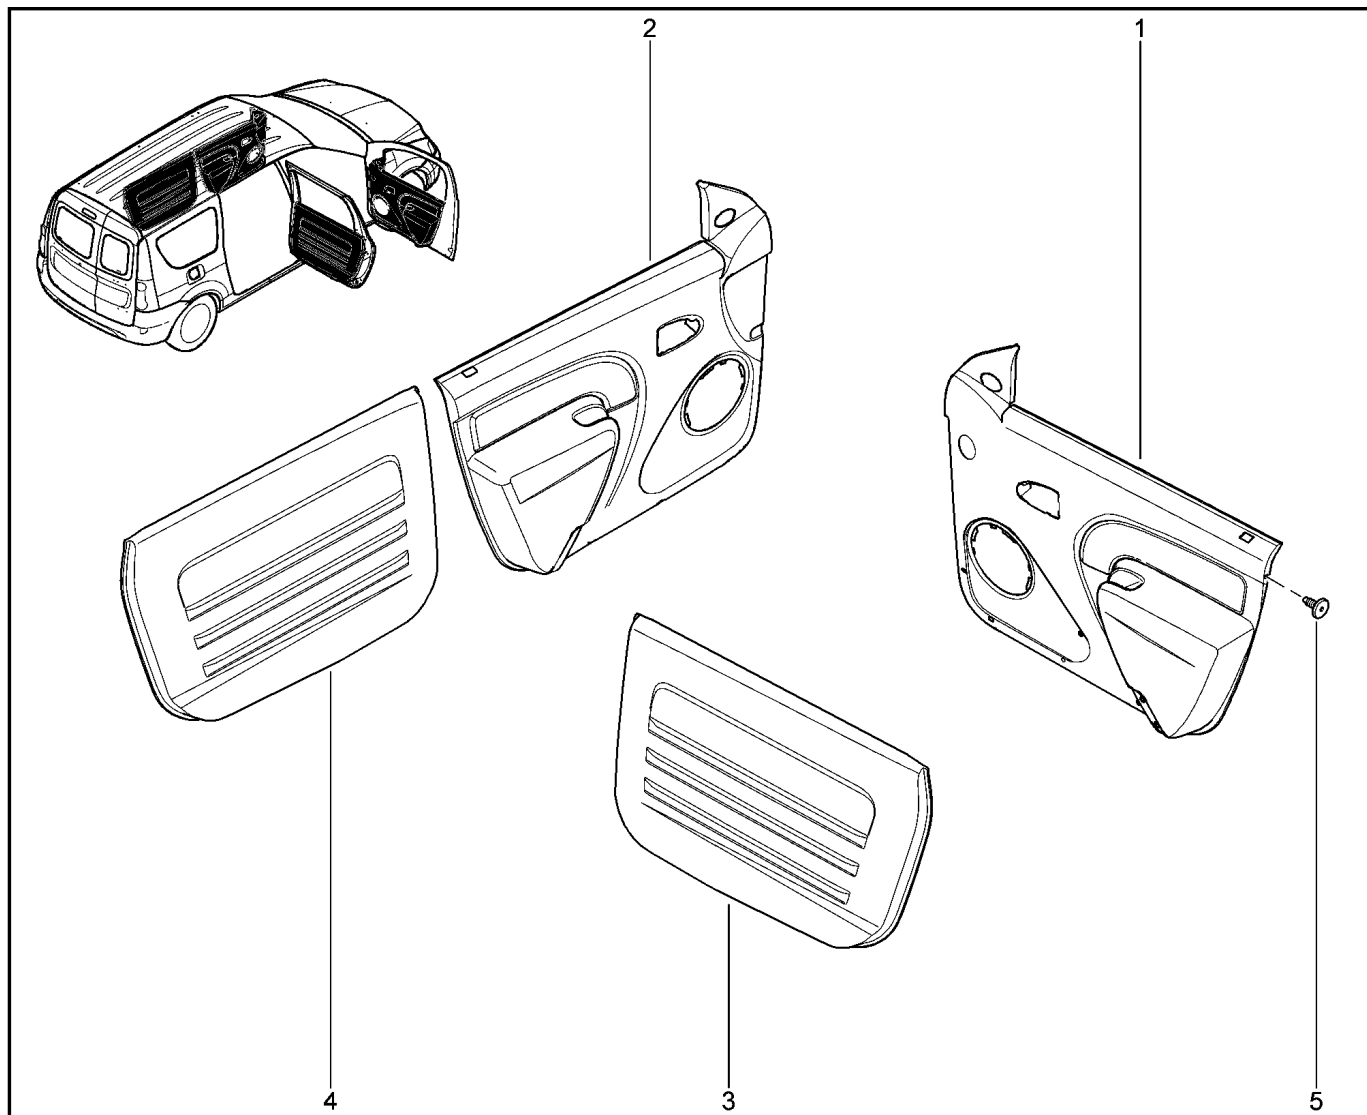

ОБИВКА ДВЕРЕЙ

720210

KS015-41		KSOY5-42		RS015-41		RSOY5-42		FS015-40		FS015-41	
№ поз.	№ извещ. об изм	Дата выпуска изв	Вкл. в з/ч	Номер детали	Вариант	Применяемость	Кол.	Наименование			
1			+	6001551034			1	Обивка панели двери передней правой			
2			+	6001551033			1	Обивка панели двери передней левой			
3			+	8200435219			1	Обивка панели две задней правой			
4			+	8200435615			1	Обивка панели две задней левой			
5			+	7703016574			1	Большой саморез с полукруглой головкой