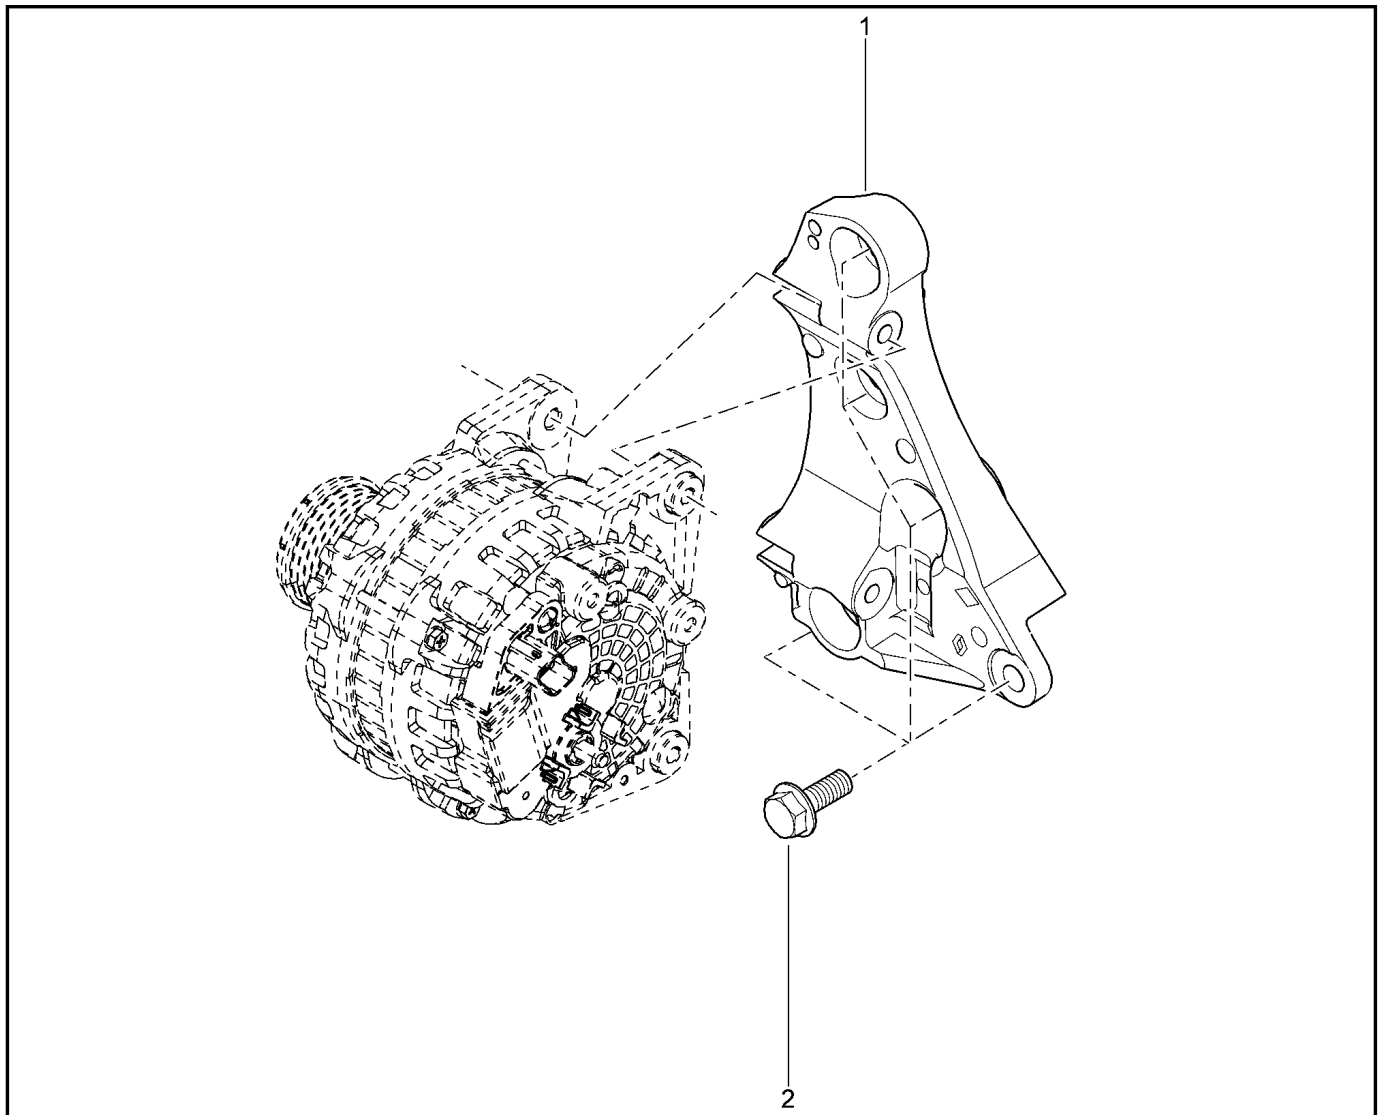

КРОНШТЕЙН НАВЕСНОГО ОБОРУДОВАНИЯ [8 КЛ]

152130

KS015-41		KSOY5-42		RS015-41		RSOY5-42		FS015-40		FS015-41	
№ поз.	№ извещ. об изм	Дата выпуска изв	Вкл. в з/ч	Номер детали	Вариант	Применяемость	Кол.	Наименование			
1			+	688307400R		без кондиционера	1	Кронштейн вспомогательных агрегатов			
2			+	7703002690		с ГУР с кондиционером	1	Болт шестигранный с буртиком М