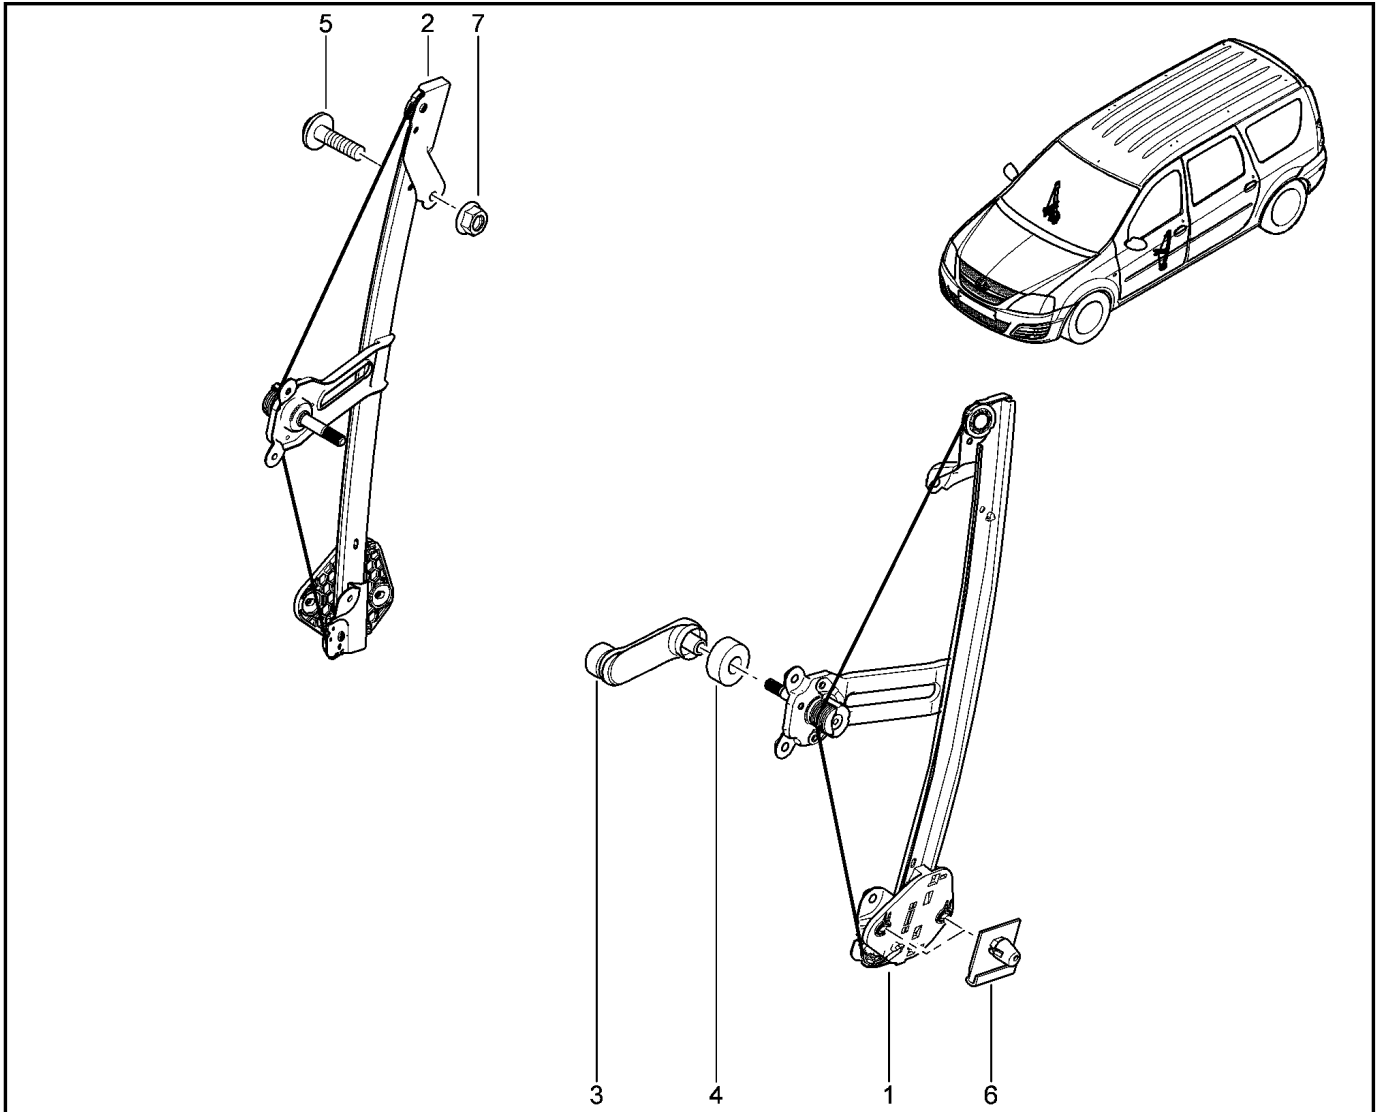

СТЕКЛОПОДЪЕМНИК ПЕРЕДНИХ ДВЕРЕЙ (МЕХАНИЧЕСКИЙ)

506010

KS015-41		KSOY5-42		RS015-41		RSOY5-42		FS015-40		FS015-41	
№ поз.	№ извещ. об изм	Дата выпуска изв	Вкл. в з/ч	Номер детали	Вариант	Применяемость	Кол.	Наименование			
1			+	8200800402			1	М-м стеклоподъемника двдвери ПЛЛ двери механ.			
2			+	8200800404			1	М-м стеклоподъемника передней двери механ.			
3			+	8200673745			1	Рукоядка стеклоподъемника			
4			+	807639412R			1	Кольцо уплотнительное рукоятки стеклоподъемника			
5			+	7703017104			1	Винт шестигранный с буртиком			
6			+	7700428581			1	Штифт крепления стеклоподъясника			
7			+	7703035048			1	Гайка шестигранная с буртиком