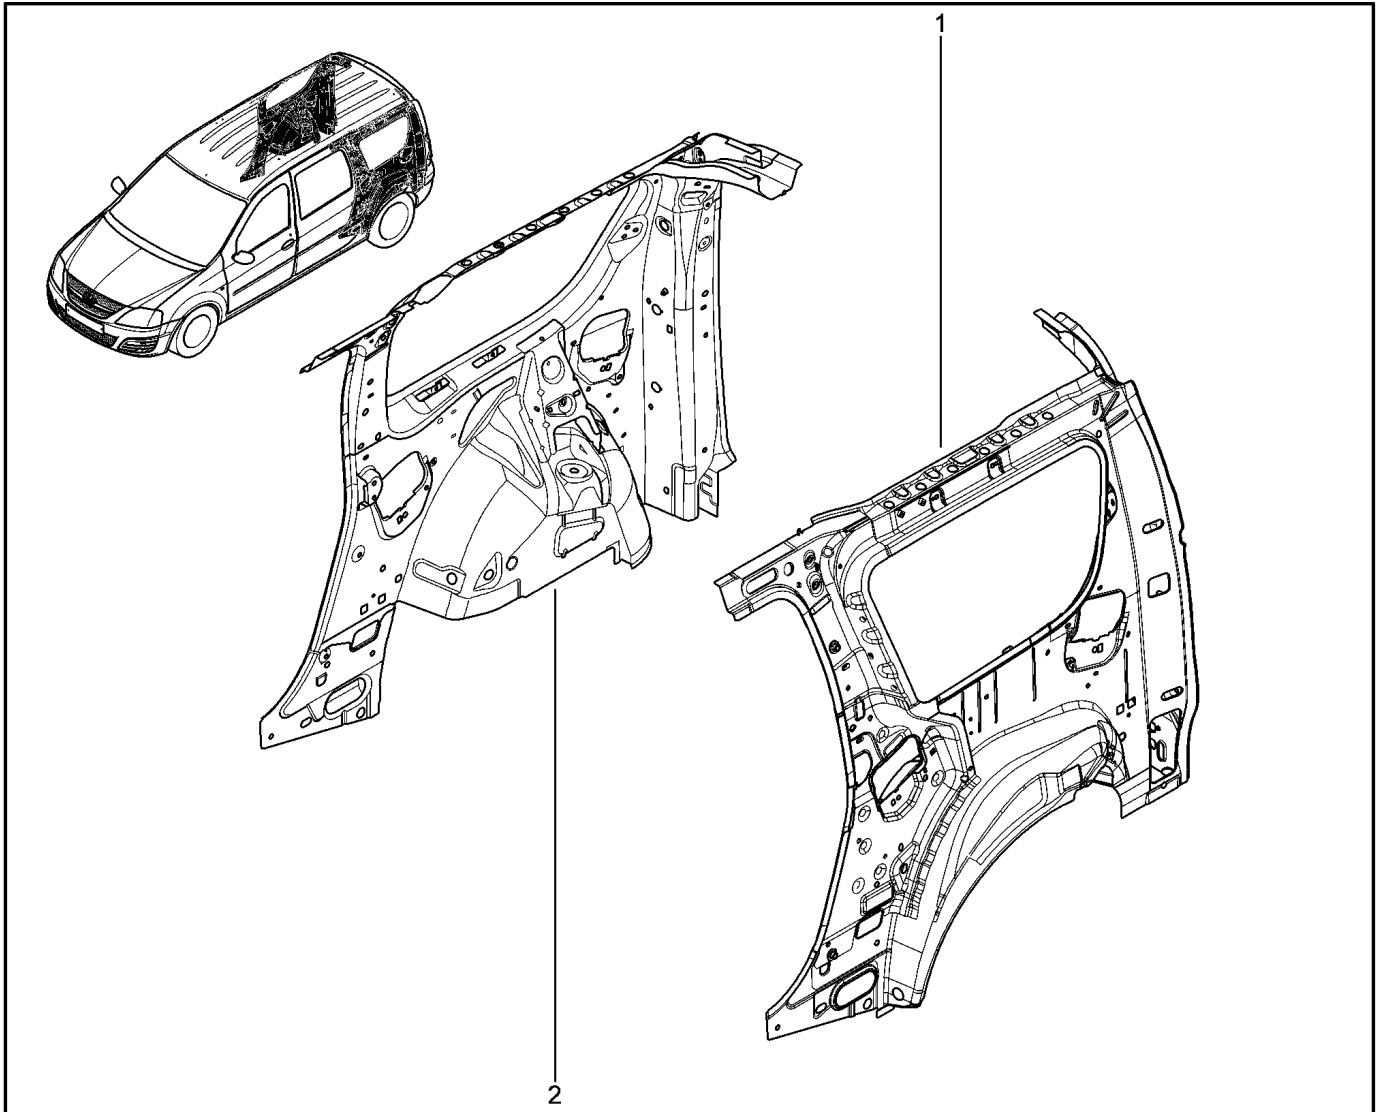

КАРКАС БОКОВИНЫ ВНУТРЕННИЙ

440010

KS015-41		KSOY5-42		RS015-41		RSOY5-42		FS015-40		FS015-41	
№ поз.	№ извещ. об изм	Дата выпуска изв	Вкл. в з/ч	Номер детали	Вариант	Применяемость	Кол.	Наименование			
1			+	766311756R			1	Задняя колесная арка в сборе правая			
1			+	766314829R			1	Задняя колесная арка в сборе правая			
2			+	766303236R			1	Задняя колесная арка в сборе левая			
2			+	766304065R			1	Задняя колесная арка в сборе левая