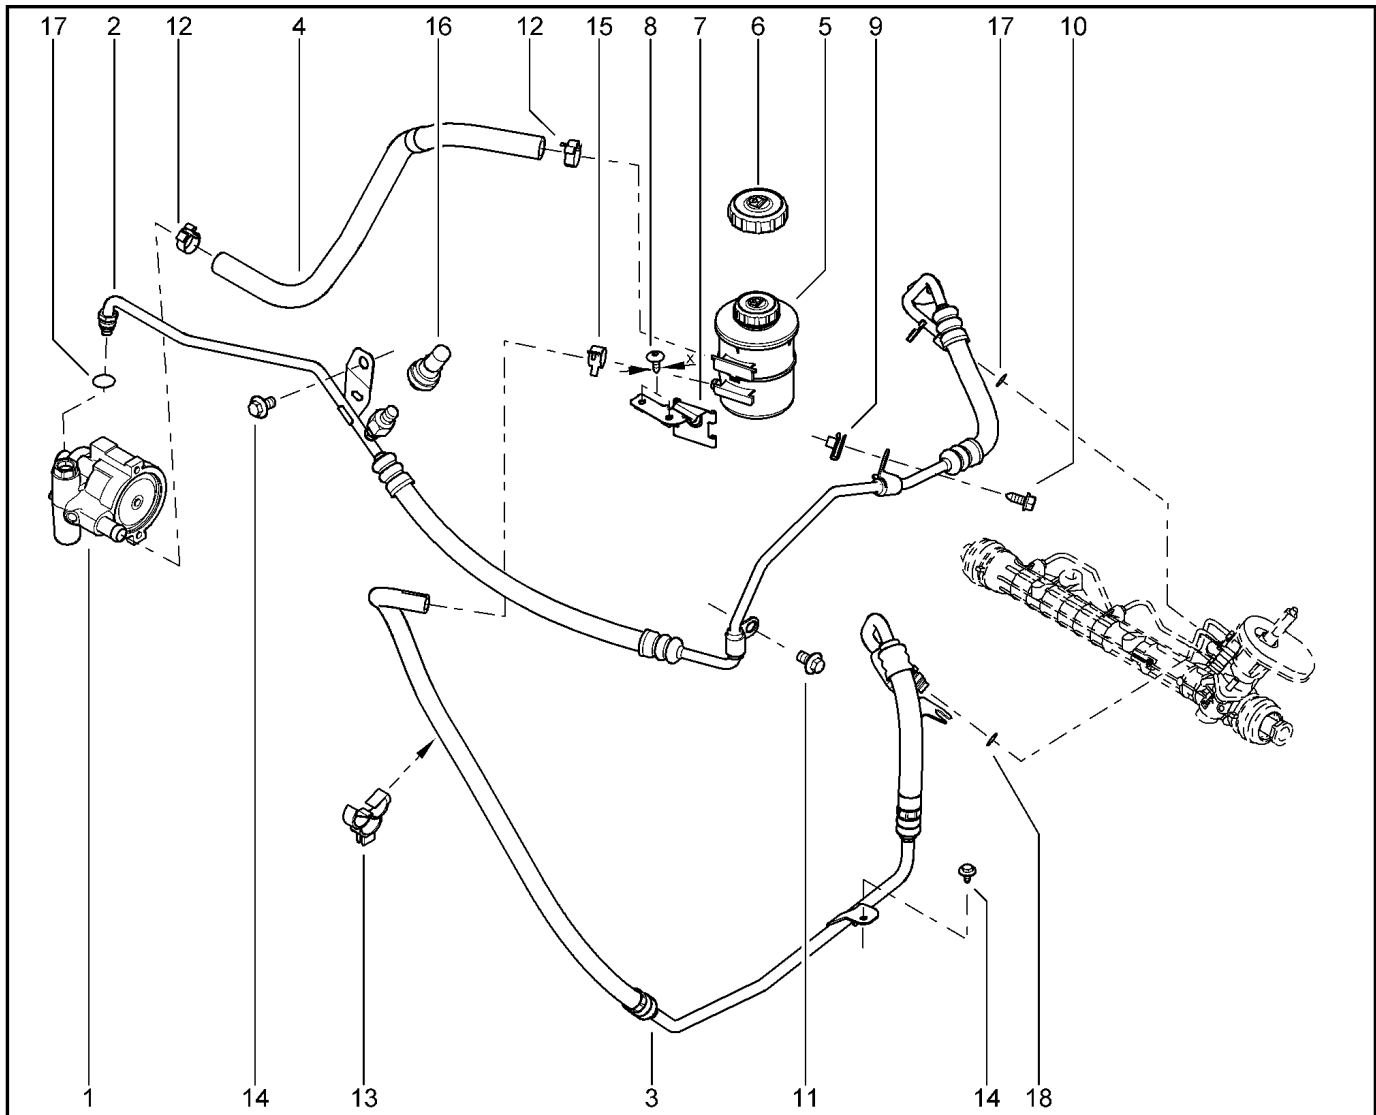

ГИДРОУСИЛИТЕЛЬ

363430

KS015-41		KSOY5-42		RS015-41		RSOY5-42		FS015-40		FS015-41	
№ поз.	№ извещ. об изм	Дата выпуска изв	Вкл. в з/ч	Номер детали	Вариант	Применяемость	Кол.	Наименование			
1			+	491109998R		с ГУР, без кондиционера	1	Насос ГУРУ			
2			+	6001550707		с ГУР, без кондиционера	1	Трубка высокого давления насоса гидроусилителя			
3			+	8200900246		с ГУР	1	Шланг обратный низкого давления бачка ГУРУ			
4			+	8201004559		с ГУР, без кондиционера	1	Шланг низкого давления насоса ГУРУ			
5			+	8200005185		с ГУР, без кондиционера	1	Бак масляный ГУРУ, с пробкой			
6			+	7700716919		с ГУР	1	Пробка бака ГУРУ			
7			+	6001550710		с ГУР	1	Кронштейн			
8			+	7703008162		с ГУР	1	Шуруп с полукруглой головкой			
9			+	7703046151		с ГУР	1	Гайка М из листового металла			
10			+	7703602226		с ГУР	1	Болт шестигранный с буртиком			
11			+	7703002943		с ГУР	1	Болт с шестигранной головкой 8x80