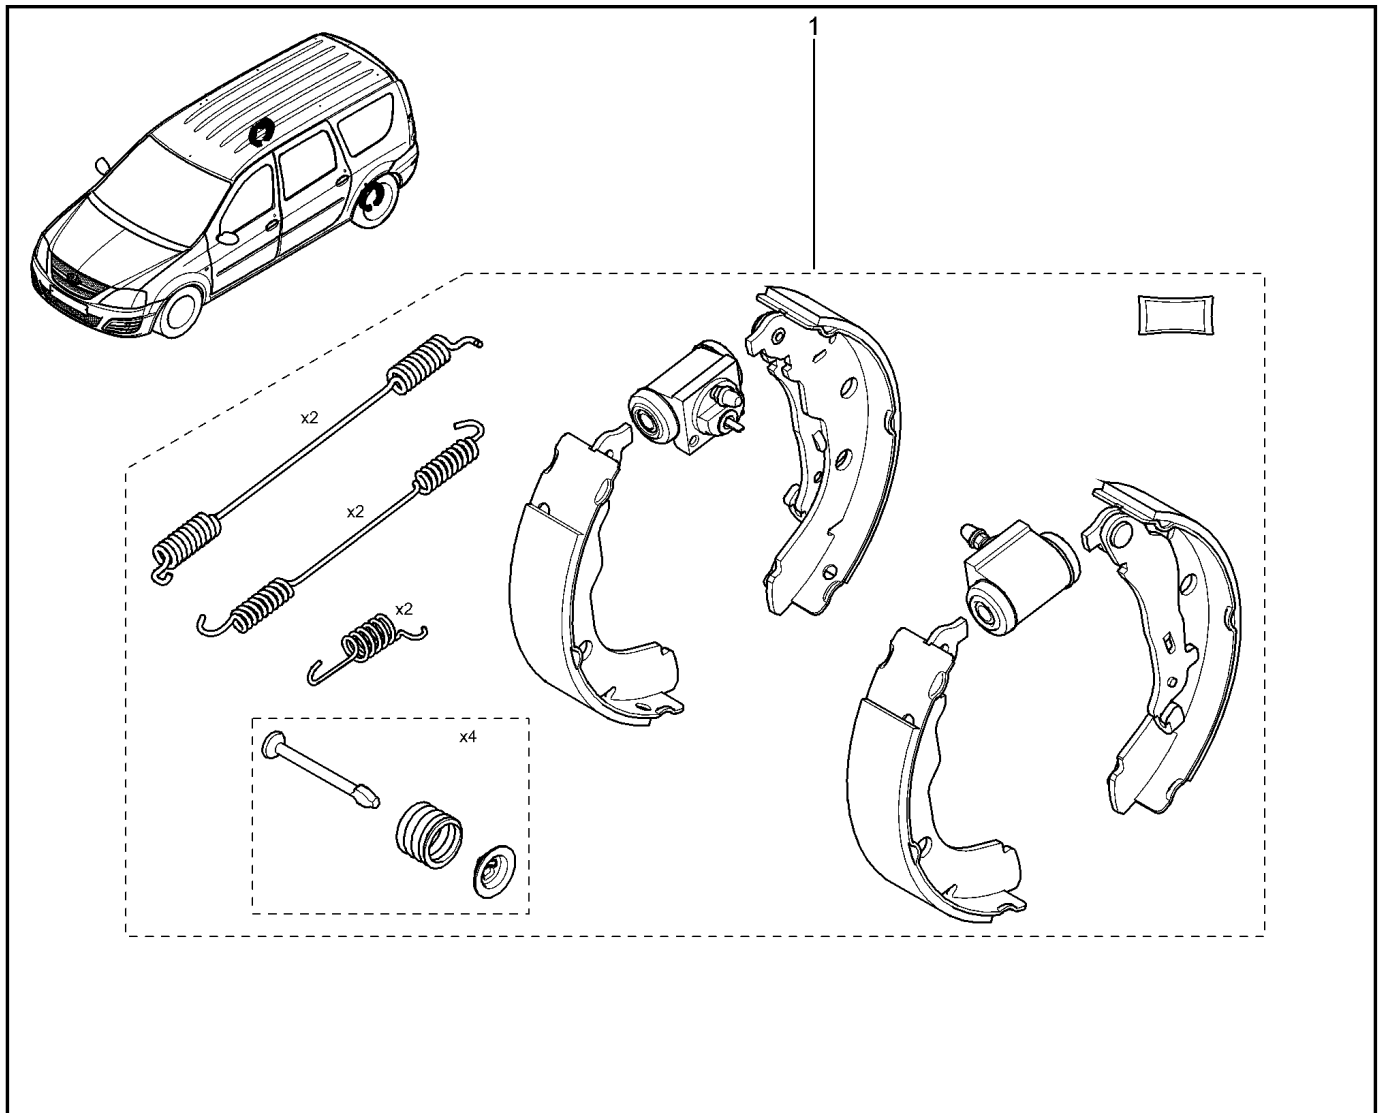

КОМПЛЕКТ ЗАДНИХ ТОРМОЗОВ

346010

KS015-41		KSOY5-42		RS015-41		RSOY5-42		FS015-40		FS015-41	
№ поз.	№ извещ. об изм	Дата выпуска изв	Вкл. в з/ч	Номер детали	Вариант	Применяемость	Кол.	Наименование			
1			+	6001549705		с АБС	1	Комплект заднего тормоза			
1			+	7701210108		с АБС	1	Комплект заднего тормоза