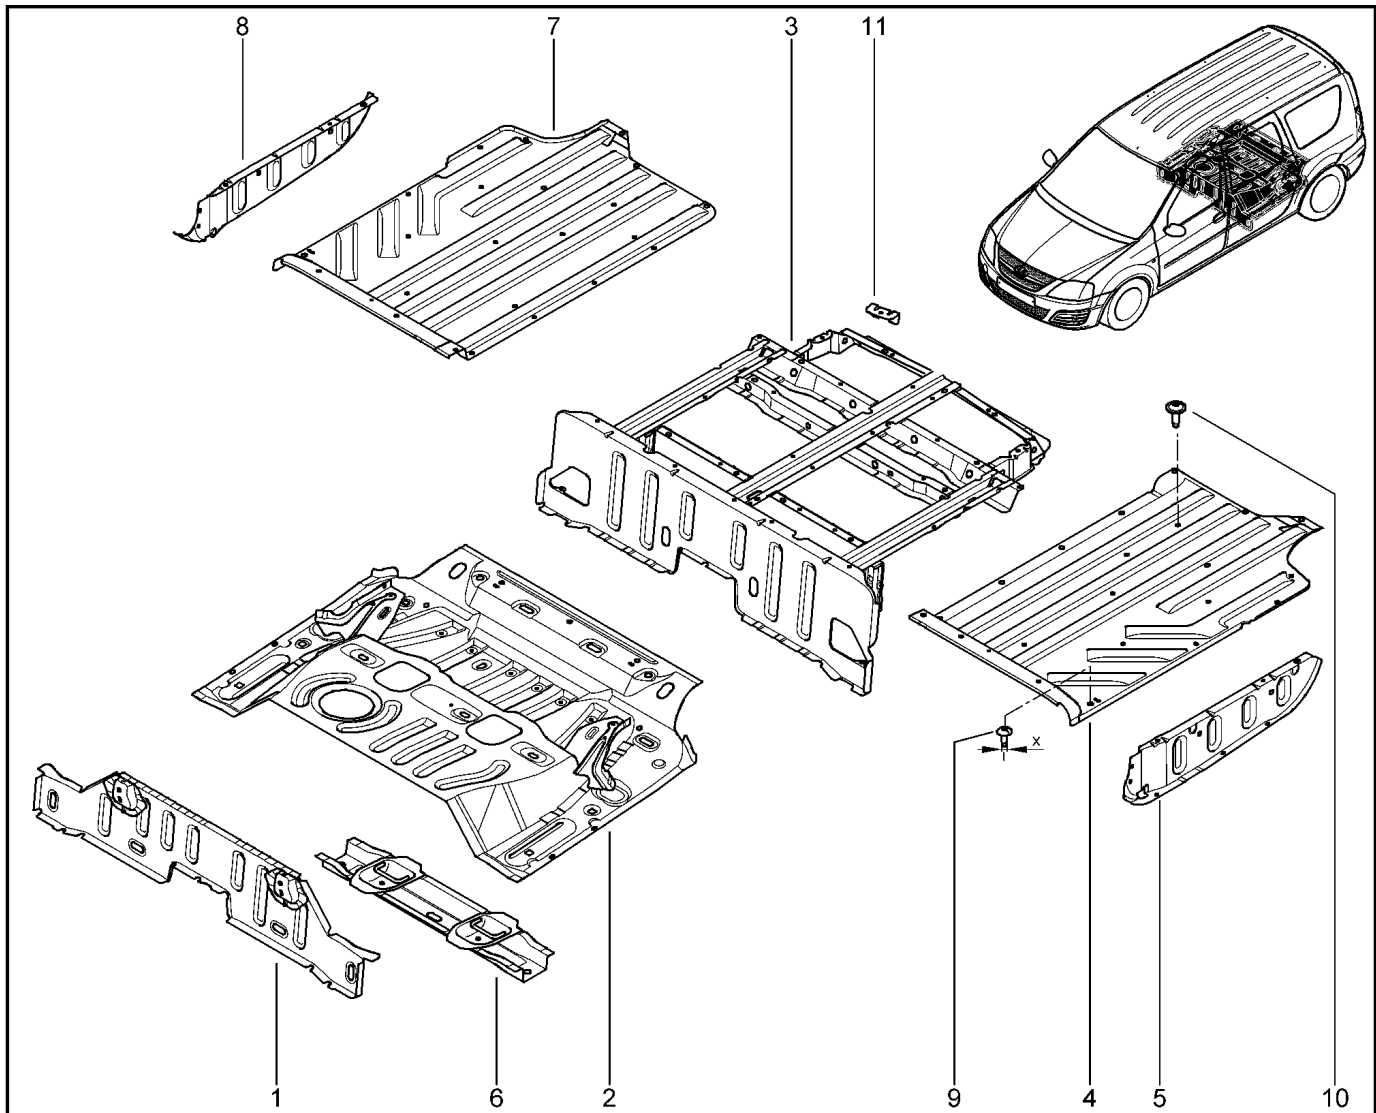

ЭЛЕМЕНТЫ НИЖНИЕ ЗАДНИЕ

414010

KS015-41		KSOY5-42		RS015-41		RSOY5-42		FS015-40		FS015-41	
№ поз.	№ извещ. об изм	Дата выпуска изв	Вкл. в з/ч	Номер детали	Вари ант	Применяемость	Кол.	Наименование			
1			+	756503068R			1	Ередняя поперечина задней секции пола			
2			+	6001548778			1	Передняя панель пола заднего в сборе			
3			+	6001548779			1	Рама пола заднего в сборе			
4			+	6001548794			1	Боковая панель пола заднего, съемная левая			
5			+	6001548796			1	Фланец боковой панели пола заднего, левый			
6			+	6001548780			1	Центральная поперечина пола заднего в сборе			
7			+	6001548795			1	Боковая панель пола заднего, съемная правая			
8			+	6001548798			1	Фланец боковой панели пола заднего, правый			
9			+	7703008162			1	Большой болт с полукруглой головкой			
10				7703008207				Болт крепления кронштейна крепления груза в багажнике			
11				6001549491				Кронштейн пола заднего