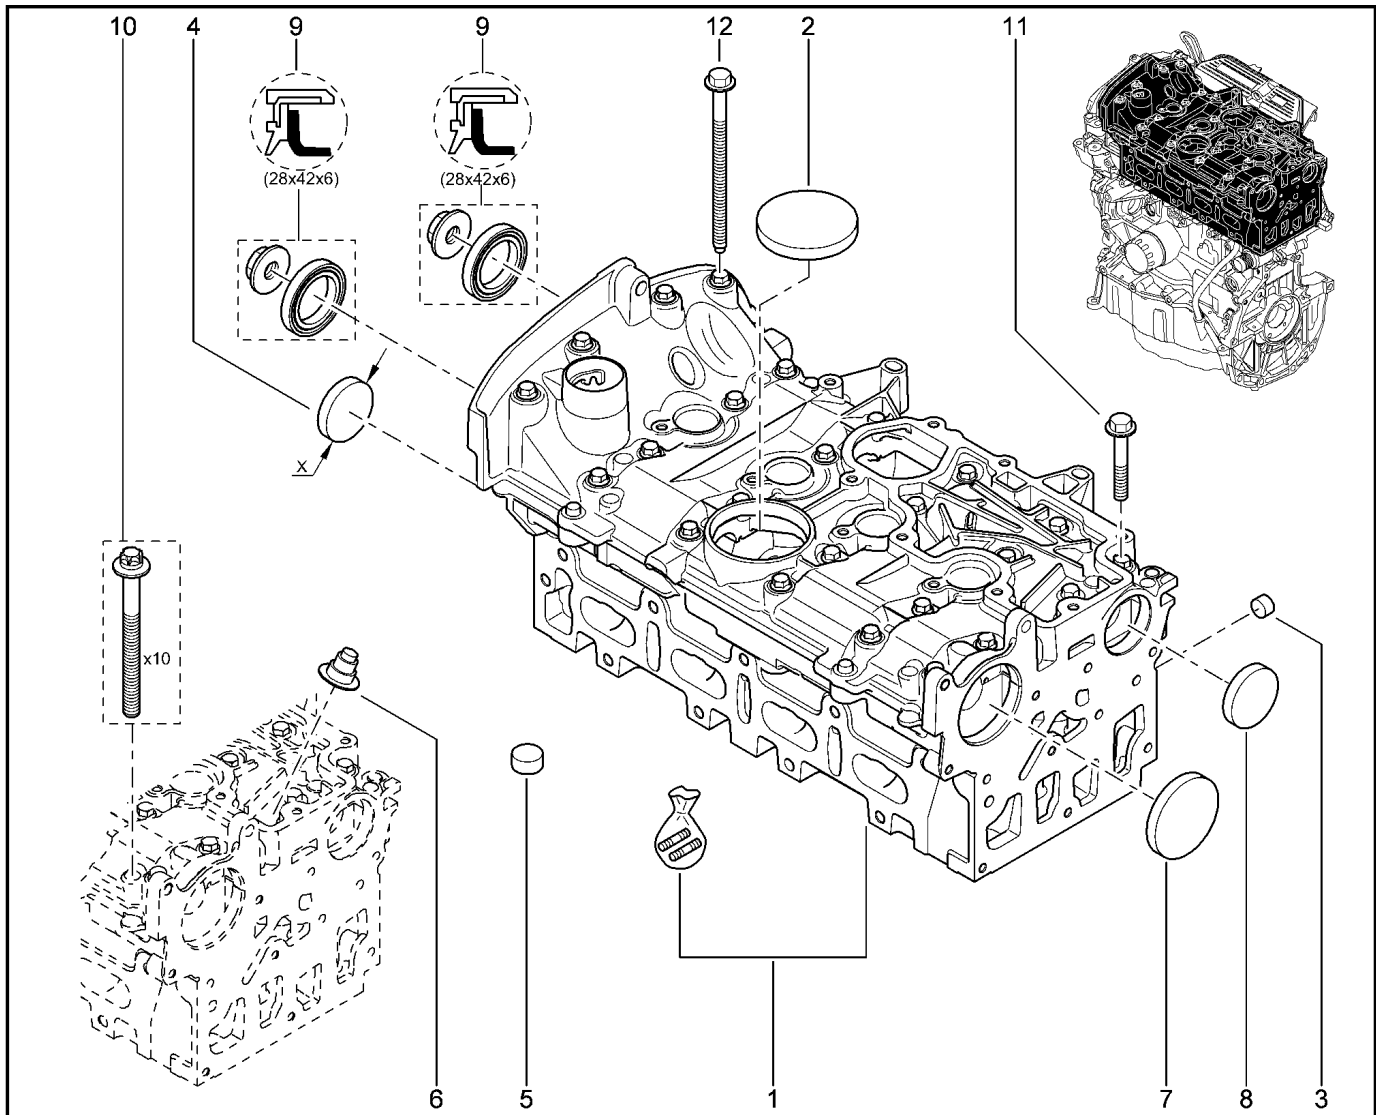

ГОЛОВКА БЛОКА [16 КЛ]

112010

KS015-41		KSOY5-42		RS015-41		RSOY5-42		FS015-40		FS015-41	
№ поз.	№ извещ. об изм	Дата выпуска изв	Вкл. в з/ч	Номер детали	Вариант	Применяемость	Кол.	Наименование			
1			+	7701473353			1	Головка блока цилиндров			
2			+	7700100967			1	Уплотняющая пробка			
3			+	7700106283			1	Заглушка			
4			+	7703075216			1	Заглушка 38			
5			+	8201030921			1	Заглушка водяной рубашки			
6			+	7700103938			1	Колпачок маслоъемник			
7			+	7700106271			1	Заглушка распределительного вала			
8			+	7700274026			1	Заглушка распределительного вала			
9			+	7701478550			1	Кольцевое уплотнение			
10			+	7701471373			1	Комплект болтов ГБЦ			
11			+	8200642488			1	Болт крепления корпуса распредвалов			
12			+	8200642490			1	Болт крепления корпуса распредвалов