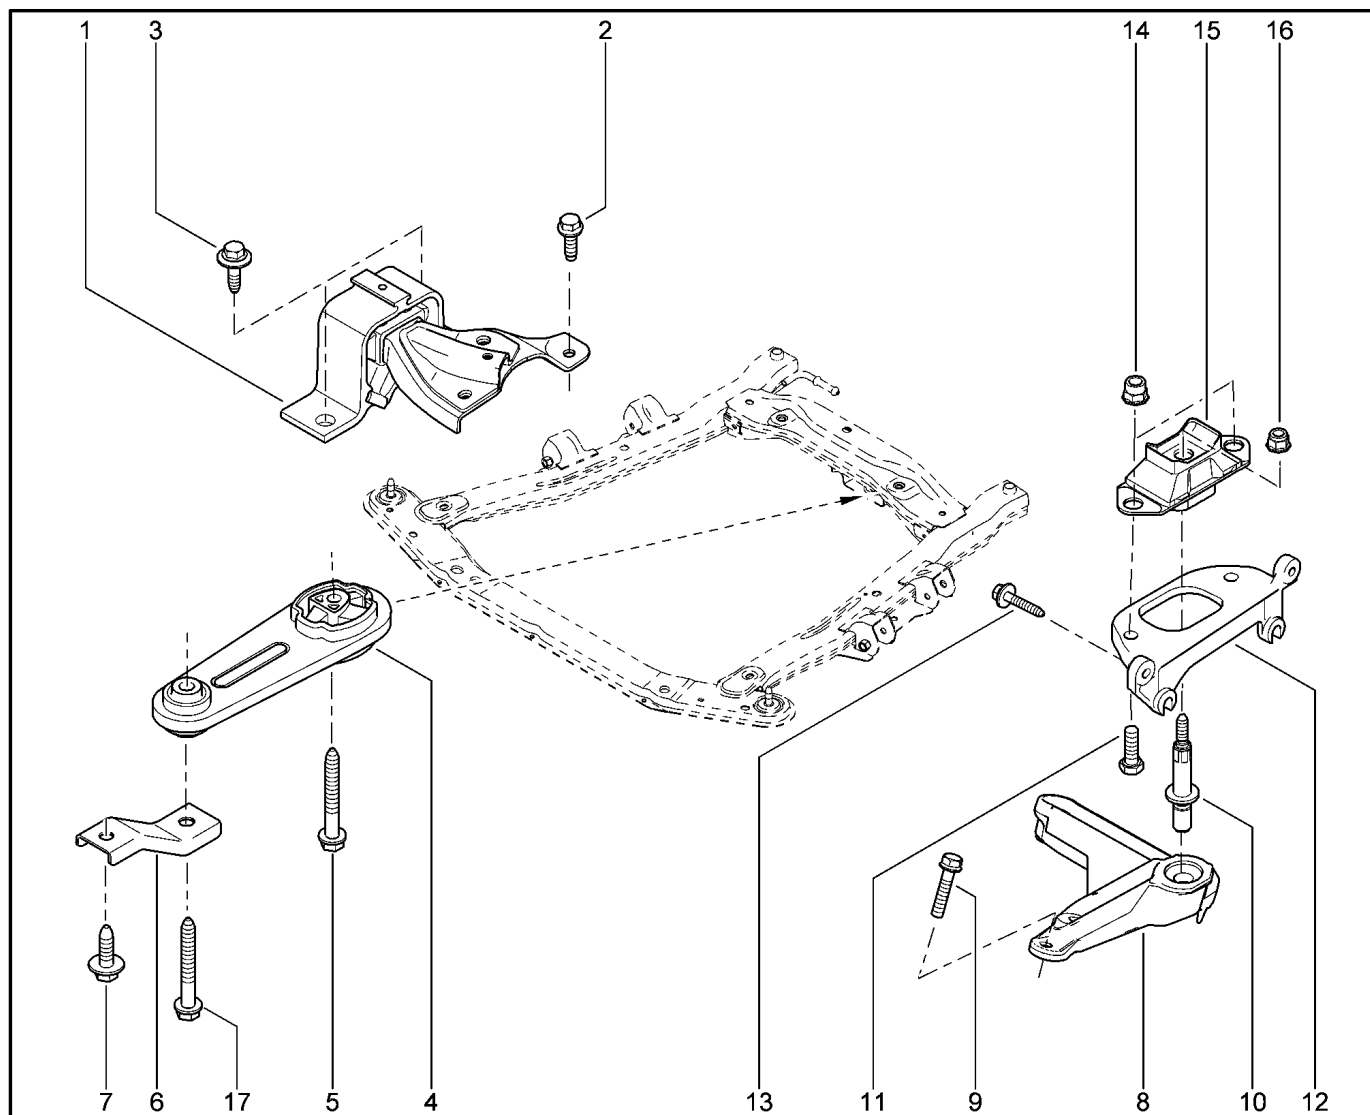

ПОДВЕСКА ДВИГАТЕЛЯ

198010

KS015-41		KSOY5-42		RS015-41		RSOY5-42		FS015-40		FS015-41	
№ поз.	№ извещ. об изм	Дата выпуска изв	Вкл. в з/ч	Номер детали	Вариант	Применяемость	Кол.	Наименование			
14			+	7703034248			1	Гайка самоконтрящаяся с буртиком			
15			+	6001548160			1	Подушка опоры двигателя			
16			+	7703034215			1	Гайка шестигранная			
17			+	7703602248			1	Болт шестигранный с буртиком