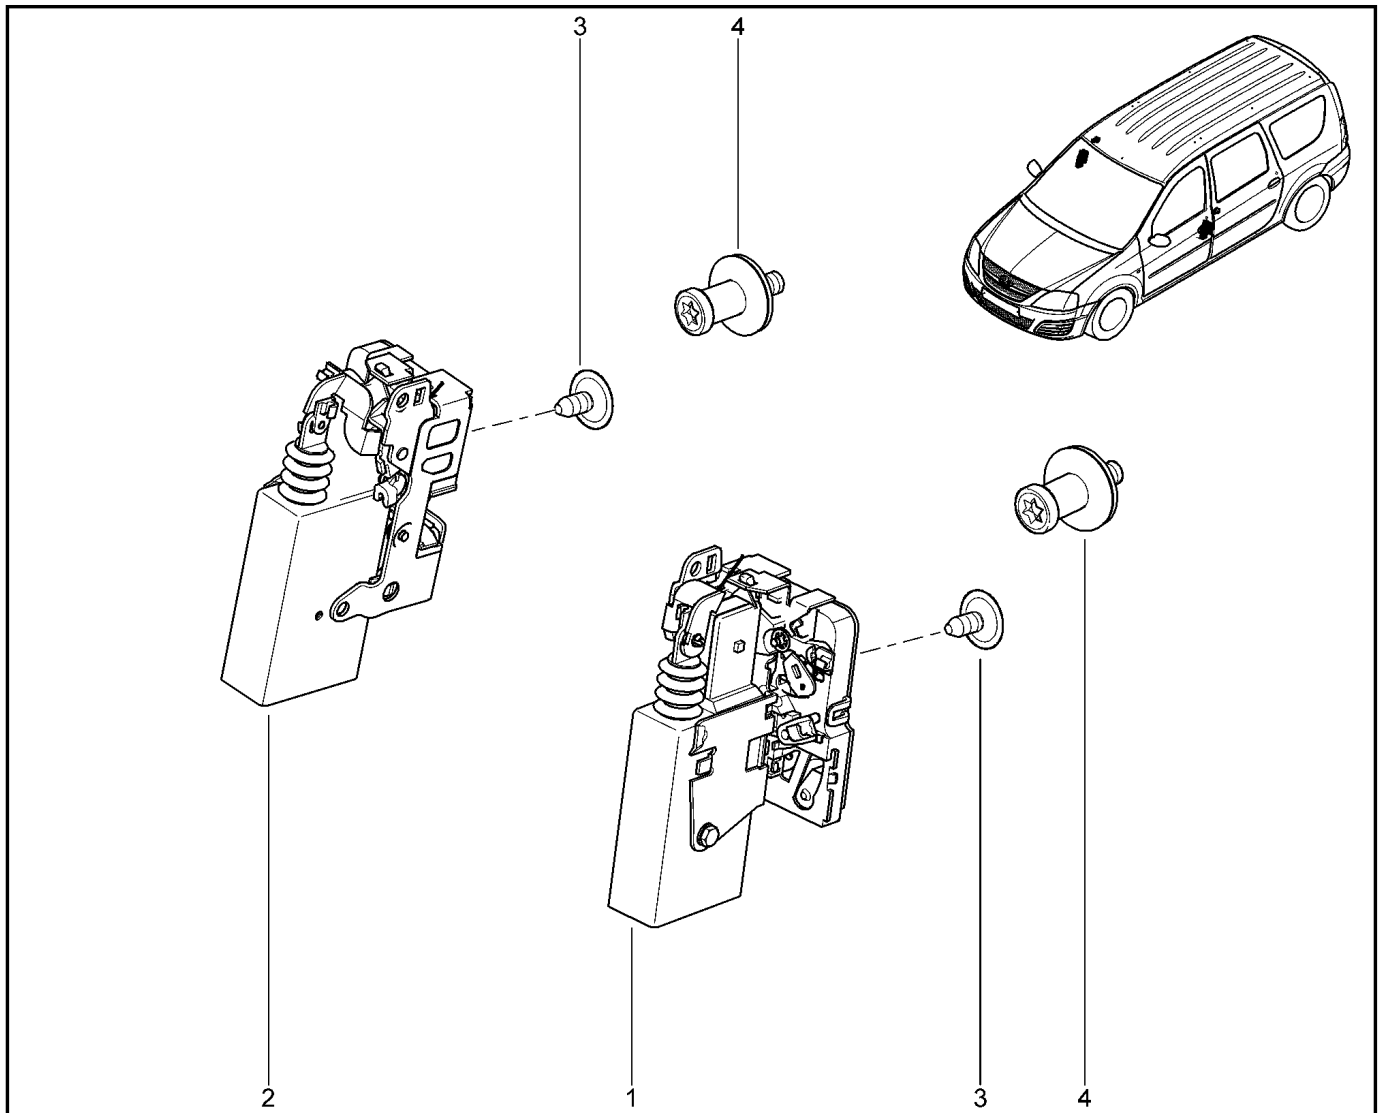

ЗАМКИ ПЕРЕДНИХ ДВЕРЕЙ

501010

KS015-41		KSOY5-42		RS015-41		RSOY5-42		FS015-40		FS015-41	
№ поз.	№ извещ. об изм	Дата выпуска изв	Вкл. в з/ч	Номер детали	Вари ант	Применяемость	Кол.	Наименование			
1			+	8200928459			1	Замок двери ПЛ			
1			+	8200928468			1	Замок двери ПЛ, с электроприводом			
2			+	8200928491			1	Замок двери ПП, с электроприводом			
3			+	7703006229			1	Винт с цилиндрической головкой и сферой			
4			+	825700416R			1	Фиксатор замка боковой двери