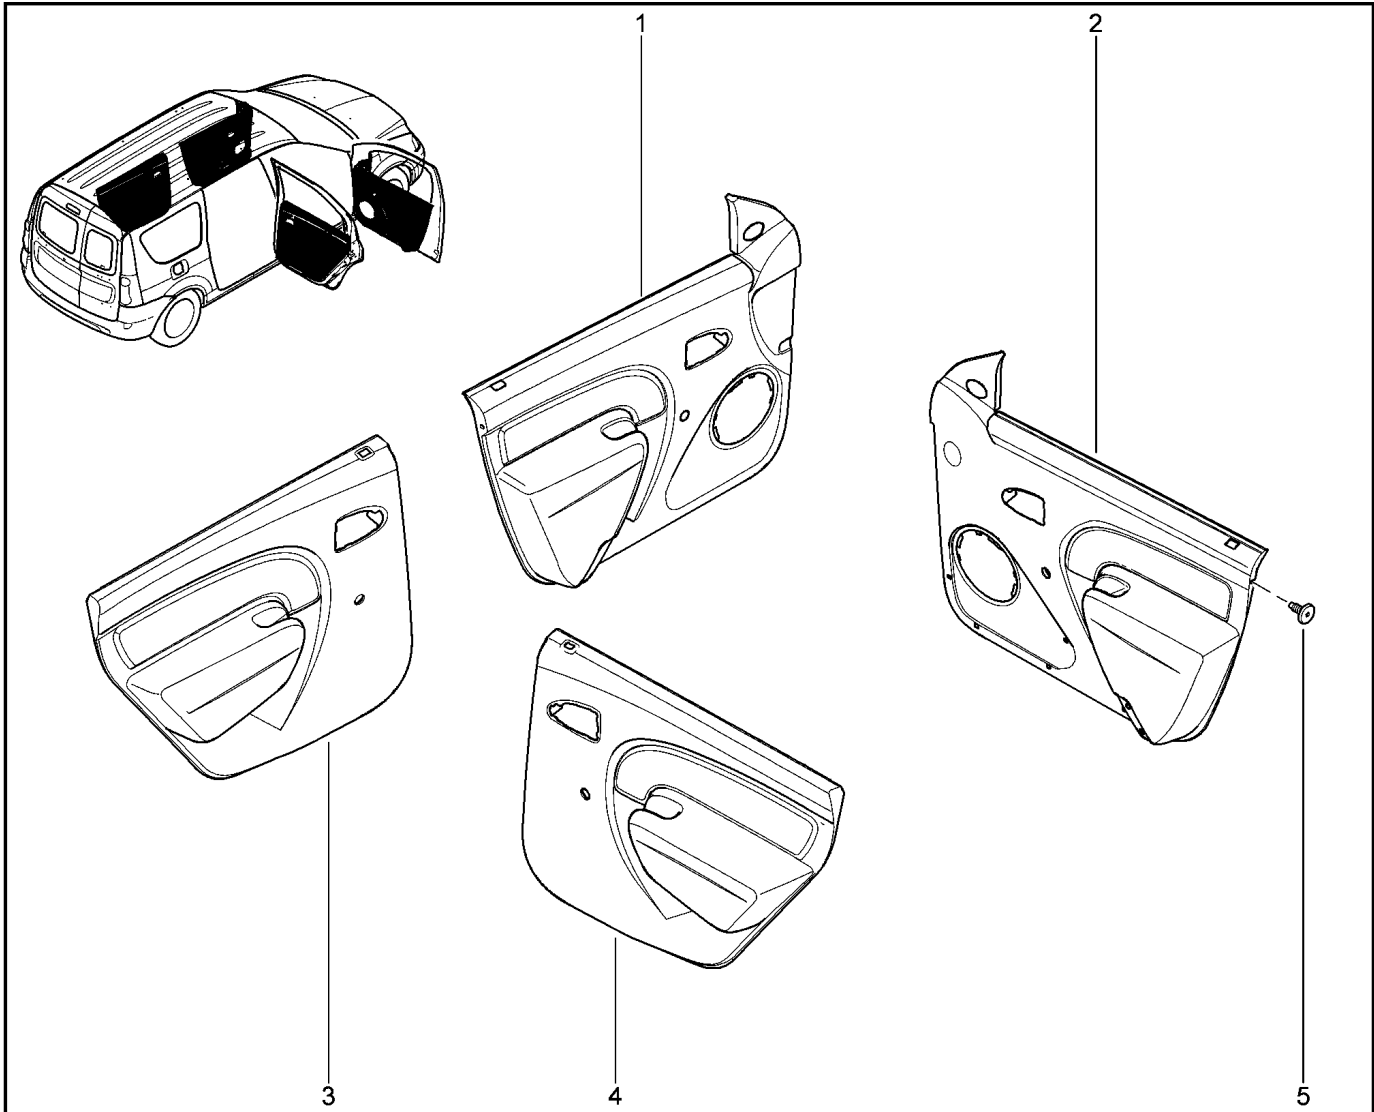

ОБИВКА ДВЕРЕЙ

720112

KS015-41		KSOY5-42		RS015-41		RSOY5-42		FS015-40		FS015-41	
№ поз.	№ извещ. об изм	Дата выпуска изв	Вкл. в з/ч	Номер детали	Вариант	Применяемость	Кол.	Наименование			
1			+	8450000403		цвет интерьера – карбон	1	Обивка панели двери передней левой			
1			+	8450000713		цвет интерьера – тропик	1	Обивка панели двери передней левой			
1			+	8450000714		цвет интерьера – мокка	1	Обивка панели двери передней левой			
2			+	8450000400		цвет интерьера – карбон	1	Обивка панели двери передней правой			
2			+	8450000711		цвет интерьера – тропик	1	Обивка панели двери передней правой			
2			+	8450000712		цвет интерьера – мокка	1	Обивка панели двери передней правой			
3			+	8450000342		цвет интерьера – карбон	1	Обивка панели двери задней левой			
3			+	8450000709		цвет интерьера – тропик	1	Обивка панели двери задней левой