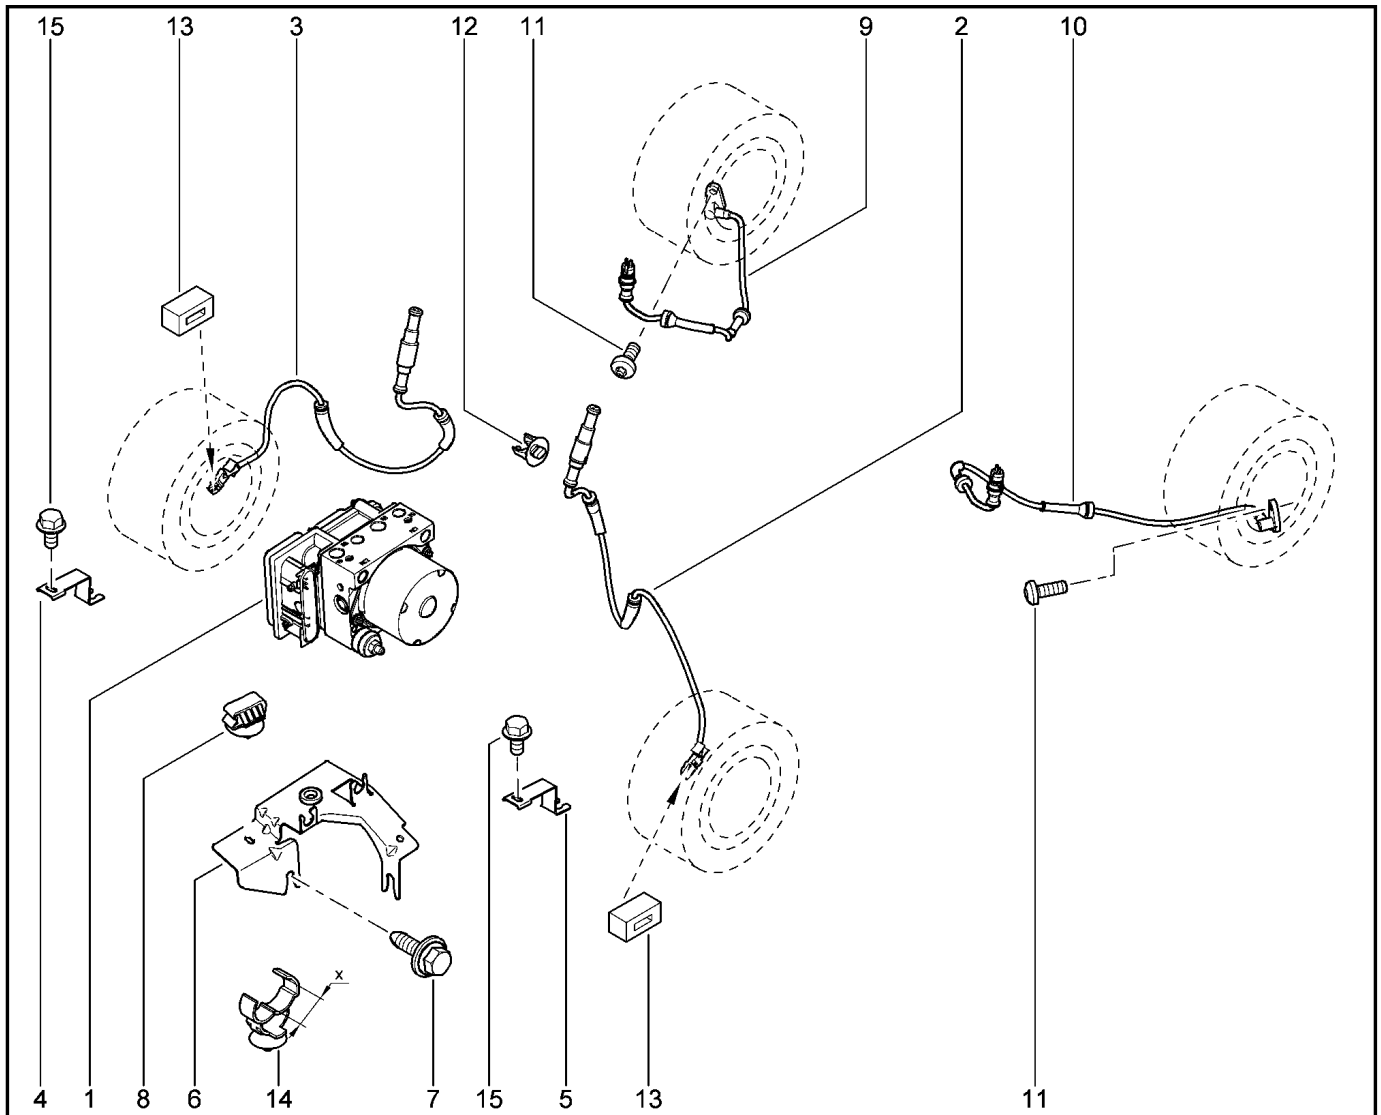

БЛОК И ДАТЧИК ABS

379010

KS015-41		KSOY5-42		RS015-41		RSOY5-42		FS015-40		FS015-41	
№ поз.	№ извещ. об изм.	Дата выпуска изв.	Вкл. в з/ч	Номер детали	Вариант	Применяемость	Кол.	Наименование			
1			+	8201063079			1	Узел-гидроагрегата АБС			
2			+	497101282R			1	Датчик скорости переднего колеса			
3			+	497101292R			1	Хатчик скорости переднего колеса			
4			+	6001547862			1	Кронштейн жгута датчика скорости			
5			+	6001547862			1	Кронштейн жгута датчика скорости			
6			+	478400028R			1	Кронштейн гидроагрегата			
7			+	7703602268			1	Болт шестигранный с буртиком			
8			+	7703079631			1	Клипса крепления			
9			+	479007380R			1	Датчик скорости колеса зл			
10			+	497000527R			1	Датчик скорости колеса зл			
11			+	7703008257			1	Болт с полукруглой головкой			
12			+	058000001R			1	Клипса крепления жгута проводов			
13			+	6001548862			1	Кожух (защита) датчика АБС			
14			+	7703079285			1	Скоба крепления одноместная			
15			+	7703002940			1	Болт шестигранный с буртиком