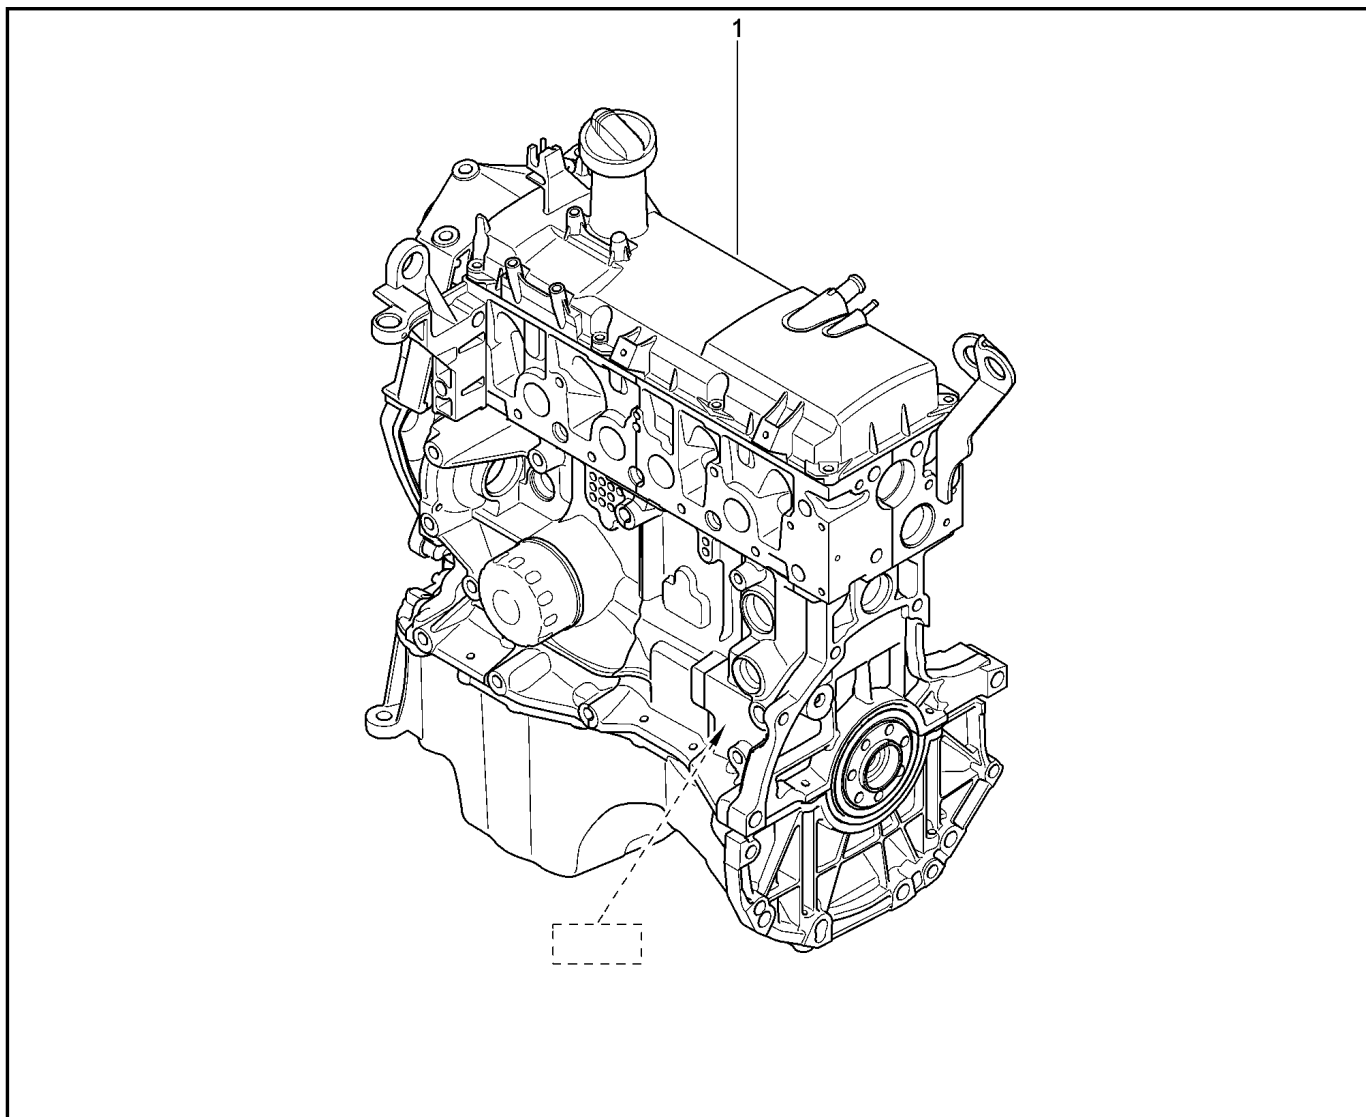

ДВИГАТЕЛЬ В СБОРЕ [8 КЛ]

100210

KS015-41		RS015-41		FS015-40		FS015-41		
№ поз.	№ извещ. об изм	Дата выпуска изв	Вкл. в з/ч	Номер детали	Вариант	Применяемость	Кол.	Наименование
1			+	8201315726		с ГУР	1	Двигатель в сборе
1			+	8201315737		Без ГУР	1	Двигатель в сборе