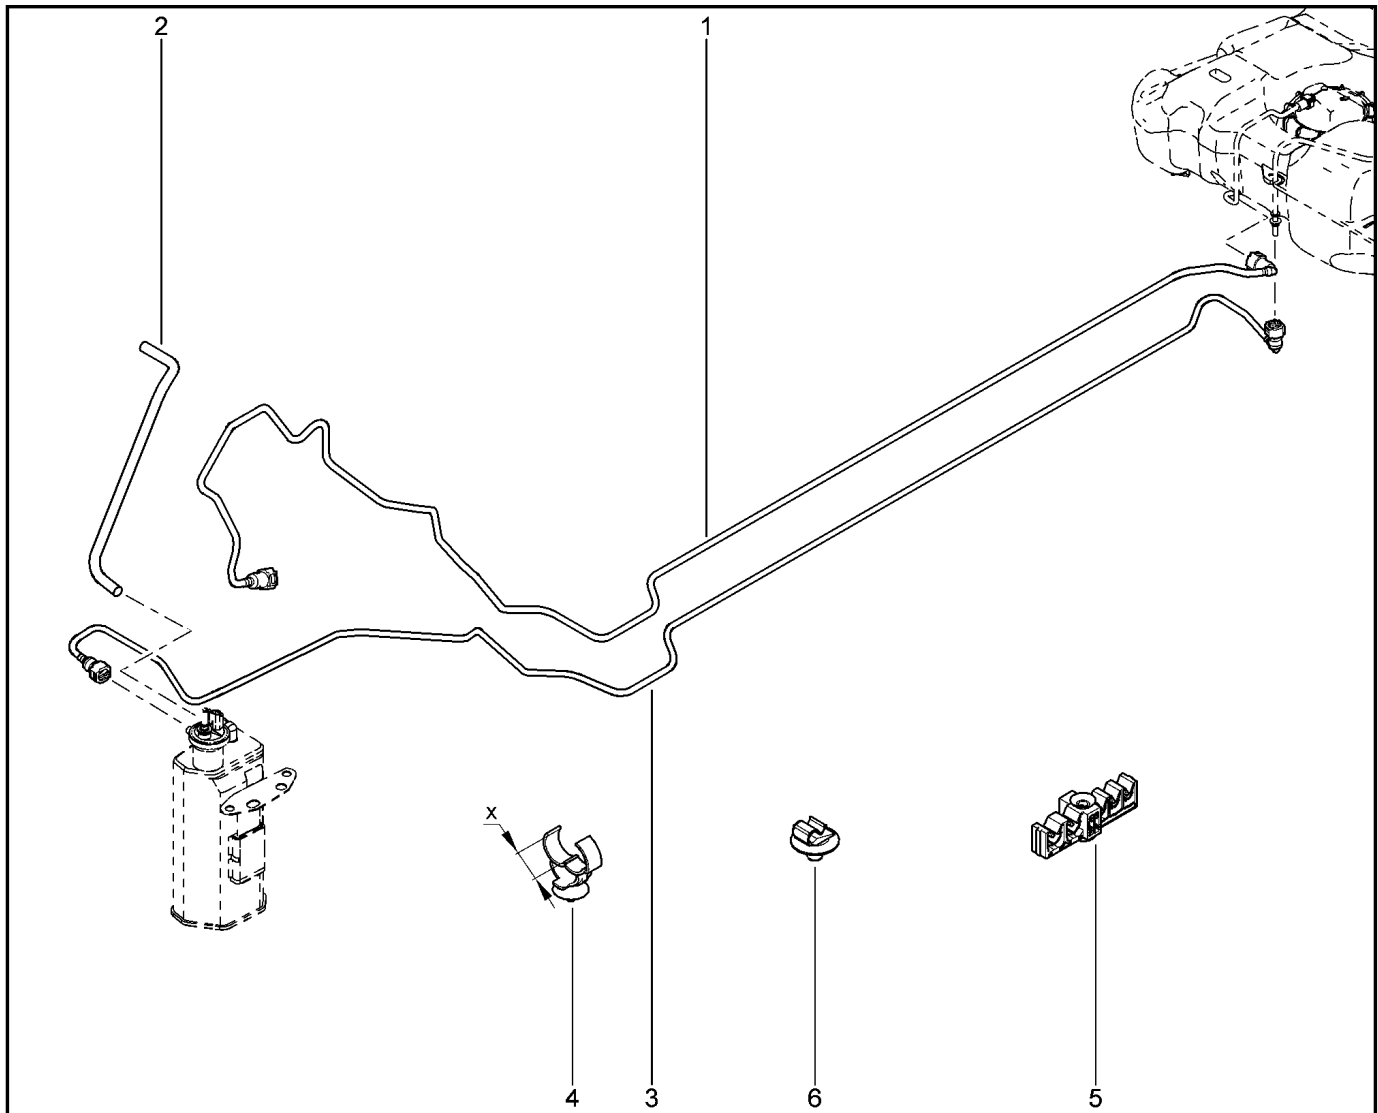

ТРУБКИ И КРЕПЁЖ АДСОРБЕРА

194110

		KS015-41	KSOY5-42	RS015-41	RSOY5-42	FS015-40	FS015-41		
№ поз.	№ извещ. об изм	Дата выпуска изв	Вкл. в з/ч	Номер детали	Вариант	Применяемость	Кол.	Наименование	
1			+	175064844R			1	Трубопровод топливный	
2			+	149123486R			1	Шланг адсорбера	
3			+	149122164R			1	Трубка адсорбер-бензобак	
4			+	7703079285			1	Скоба крепления одноместная	
5			+	7703179013			1	Скоба крепления 5	
6			+	7703079944			1	Клипса крепления одинарная А