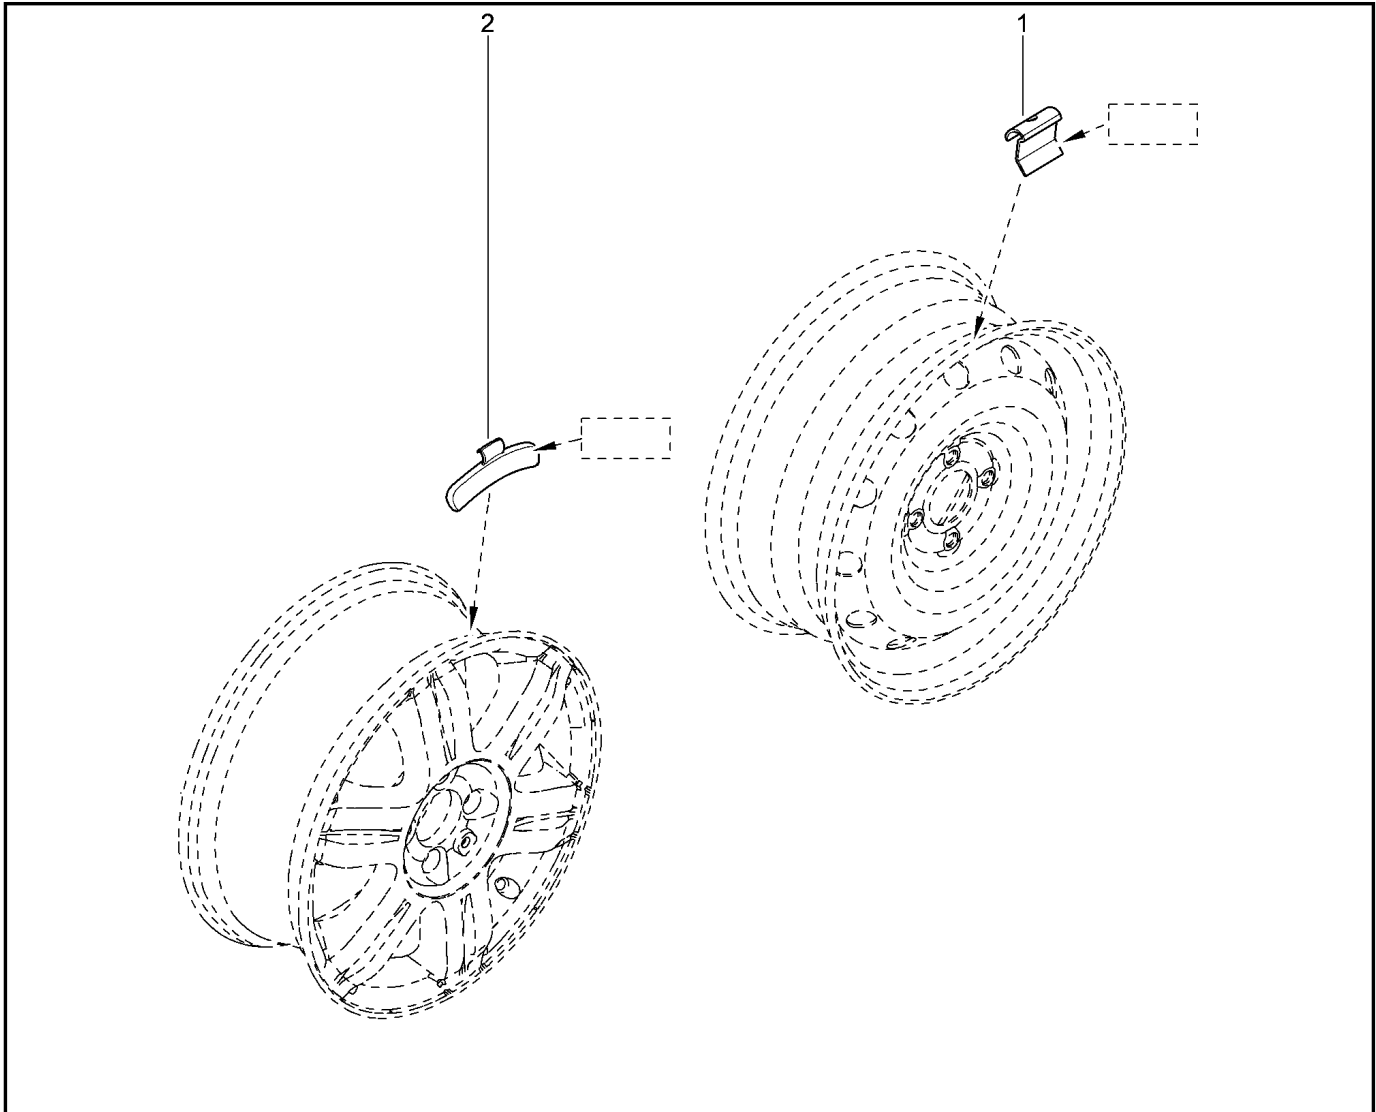

ГРУЗИК БАЛАНСИРОВОЧНЫЙ

352020

KS015-41		KSOY5-42		RS015-41		RSOY5-42		FS015-40		FS015-41	
№ поз.	№ извещ. об изм	Дата выпуска изв	Вкл. в з/ч	Номер детали	Вари ант	Применяемость	Кол.	Наименование			
1			+	403212323R			1	Груз балансировочный стальной			
1			+	7711237700			1	Груз балансировочный стальной			
1			+	7711237701			1	Груз балансировочный стальной			
1			+	7711237702			1	Груз балансировочный стальной			
1			+	7711237703			1	Груз балансировочный стальной			
1			+	7711237704			1	Груз балансировочный стальной			
1			+	7711237705			1	Груз балансировочный стальной			
1			+	7711237706			1	Груз балансировочный стальной			
1			+	7711237707			1	Груз балансировочный стальной			
1			+	7711237708			1	Груз балансировочный стальной			
2			+	7711237709			1	Груз балансировочный стальной			
2			+	7711237710			1	Груз балансировочный стальной			
2			+	7711237711			1	Груз балансировочный стальной			
2			+	7711237712			1	Груз балансировочный стальной			
2			+	7711237713			1	Груз балансировочный стальной