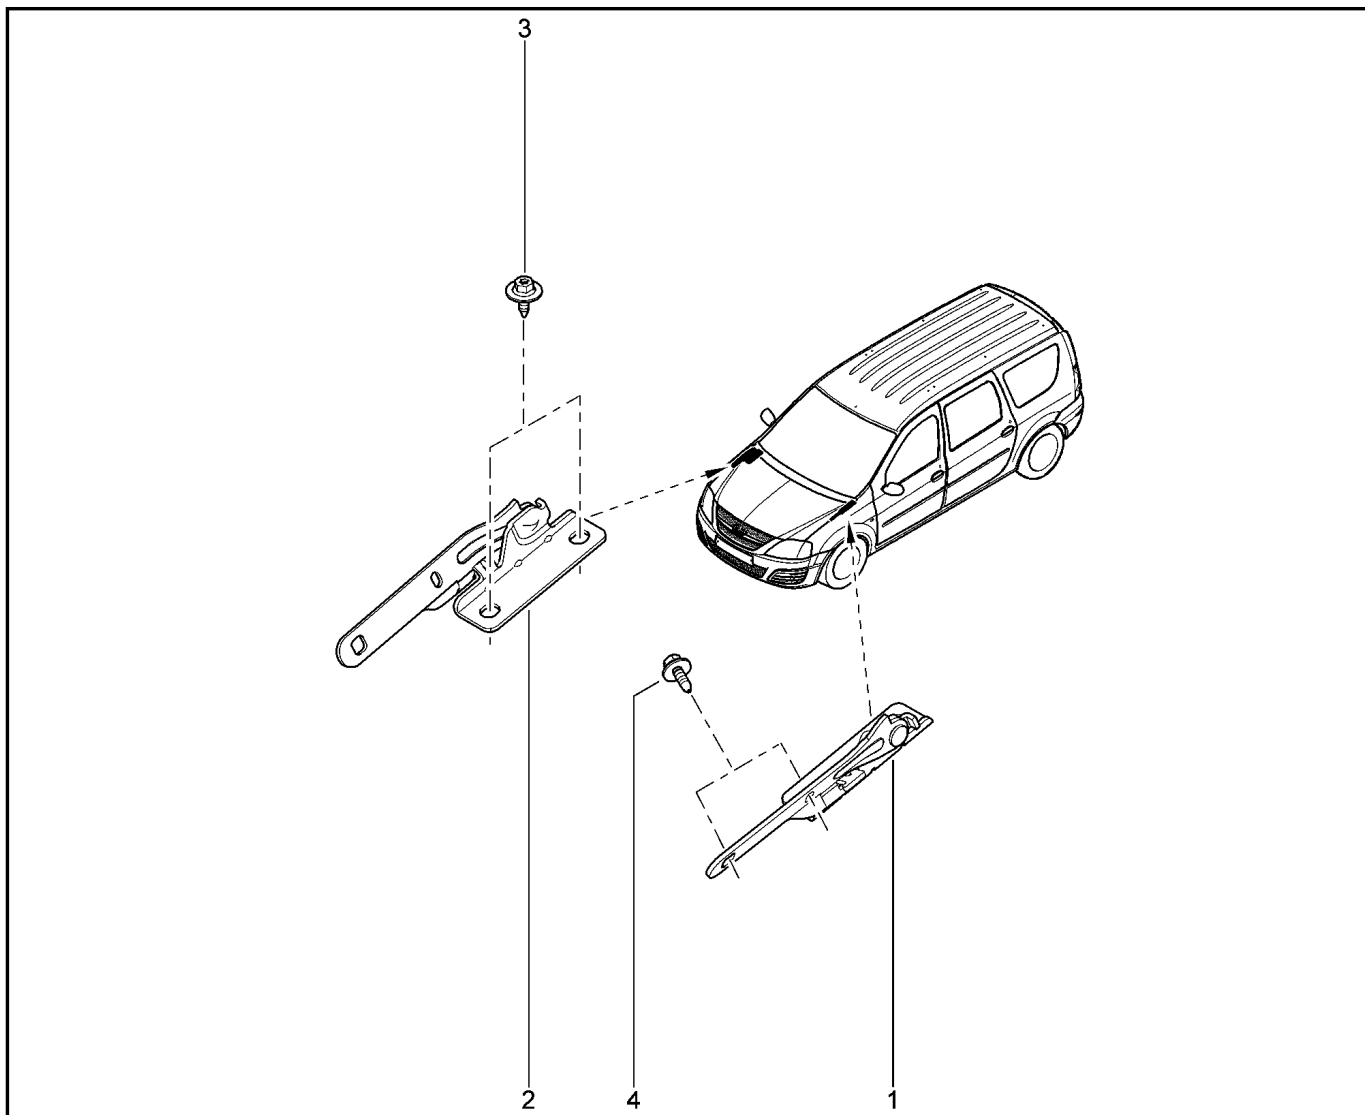

ПЕТЛИ КАПОТА

500110

KS015-41		KSOY5-42		RS015-41		RSOY5-42		FS015-40		FS015-41	
№ поз.	№ извещ. об изм	Дата выпуска изв	Вкл. в з/ч	Номер детали	Вари ант	Применяемость	Кол.	Наименование			
1			+	6001546875			1	Петля капота, передняя левая			
2			+	6001546876			1	Петля капота, передняя правая			
3			+	7703602206			1	Болт шестигранный с буртиком и шайбой			
4			+	7703602282			1	Болт шестигранный с буртиком и шайбой