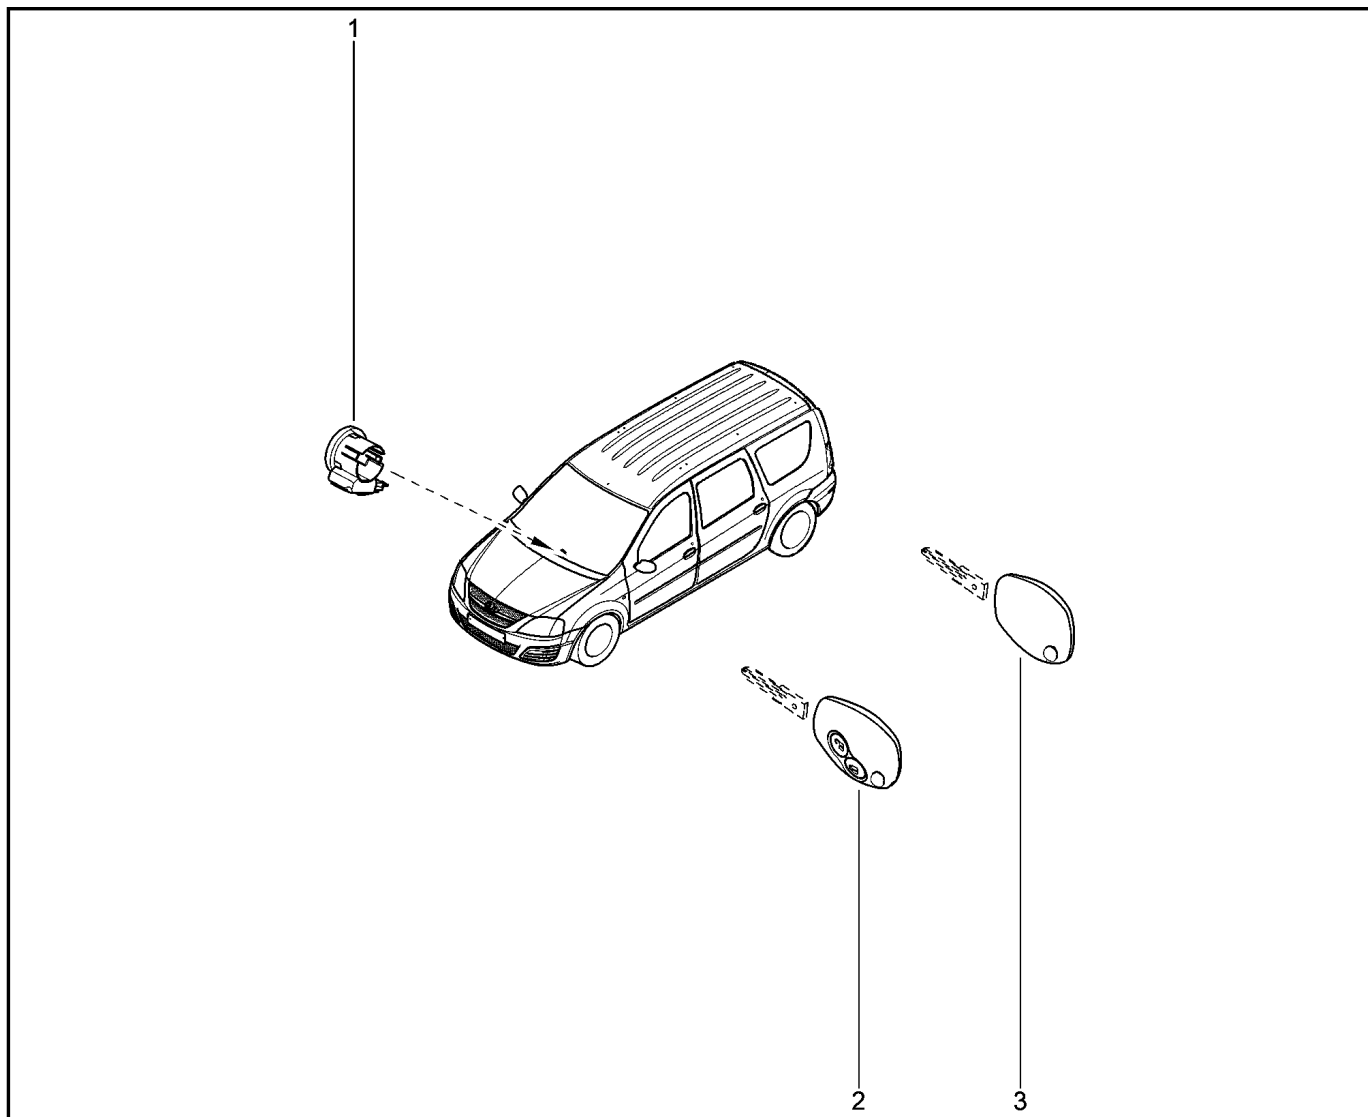

КЛЮЧ (ИМОБИЛИЗАТОР)

826010

KS015-41		KSOY5-42		RS015-41		RSOY5-42		FS015-40		FS015-41	
№ поз.	№ извещ. об изм	Дата выпуска изв	Вкл. в з/ч	Номер детали	Вариант	Применяемость	Кол.	Наименование			
1			+	8200826300			1	Кольцо иммобилизатора в замке зажигания			
2			+	805645776R			1	Ключ - механическое открывание дверей			
3			+	805644682R			1	Ключ открывания дверей, механическое