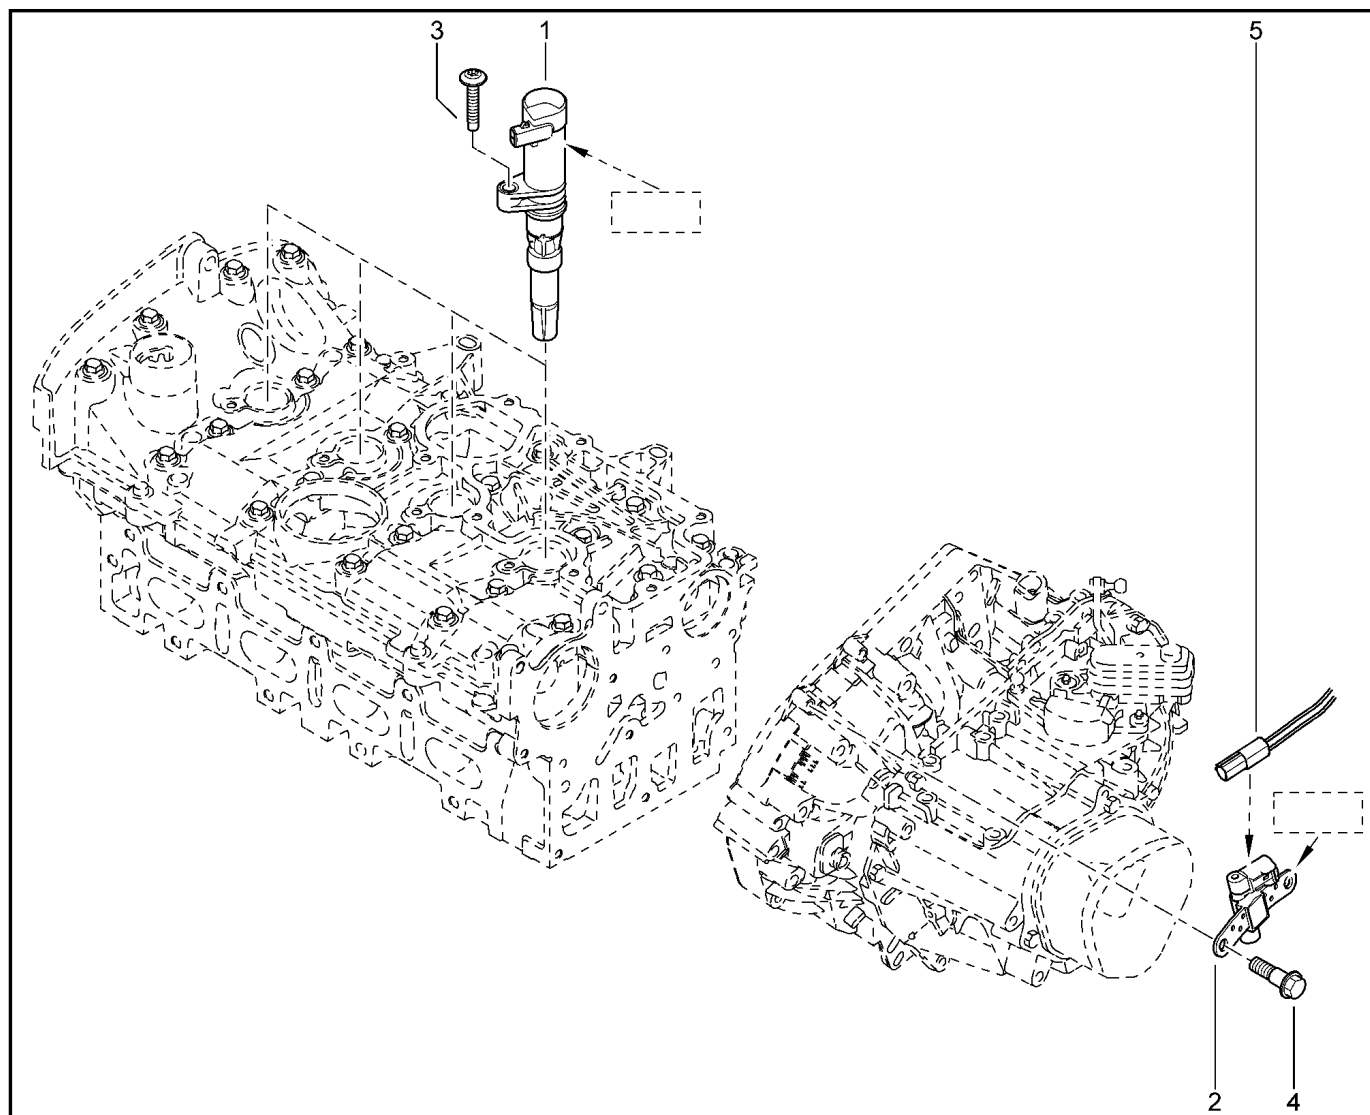

ИНДИВИДУАЛЬНЫЙ МОДУЛЬ ЗАЖИГАНИЯ [16 КЛ]

171010

		KS015-41	KSOY5-42	RS015-41	RSOY5-42	FS015-40	FS015-41		
№ поз.	№ извещ. об изм	Дата выпуска изв	Вкл. в з/ч	Номер детали	Вариант	Применяемость	Кол.	Наименование	
1			+	8200765882			1	Катушки зажигания	
2			+	8200746497			1	Датчик ВМТ	
3			+	7703020041			1	Болт шестигранный с буртиком М6х100-30	
4			+	8201004237			1	Болт	
5			+	8200673202			1	Комплект проводов