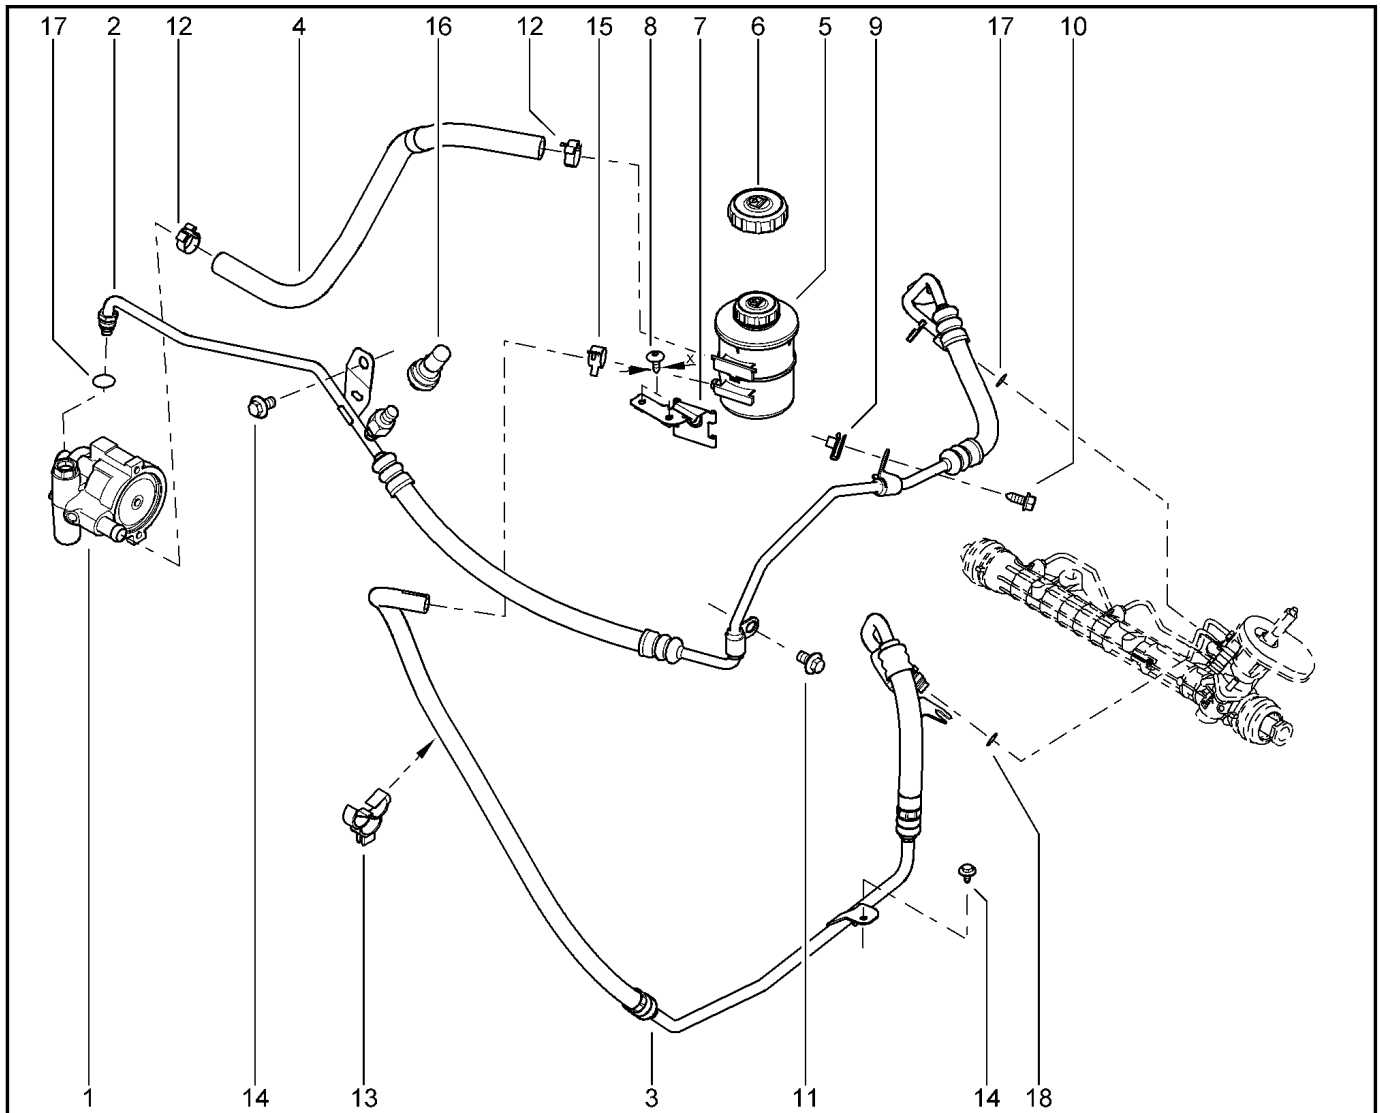

ГИДРОУСИЛИТЕЛЬ

363430

KS015-41		KSOY5-42		RS015-41		RSOY5-42		FS015-40		FS015-41	
№ поз.	№ извещ. об изм	Дата выпуска изв	Вкл. в з/ч	Номер детали	Вари ант	Применяемость	Кол.	Наименование			
12			+	7703083470		с ГУР	1	Хомут пружинный Ø1			
13			+	7703179080		с ГУР	1	Скоба крепления			
14			+	7703101447		с ГУР	1	Болт шестигранный с шайбой			
15			+	7703083469		с ГУР	1	Хомут крепления Ø1			
16			+	497610324R		с ГУР	1	Датчик давления ГУРУ			
17			+	7703065109		с ГУР	1	Уплотнение 7,6x10,8x1,6			
18			+	7703065243		с ГУР	1	Уплотнительное кольцо 9,5x12,3x1,4