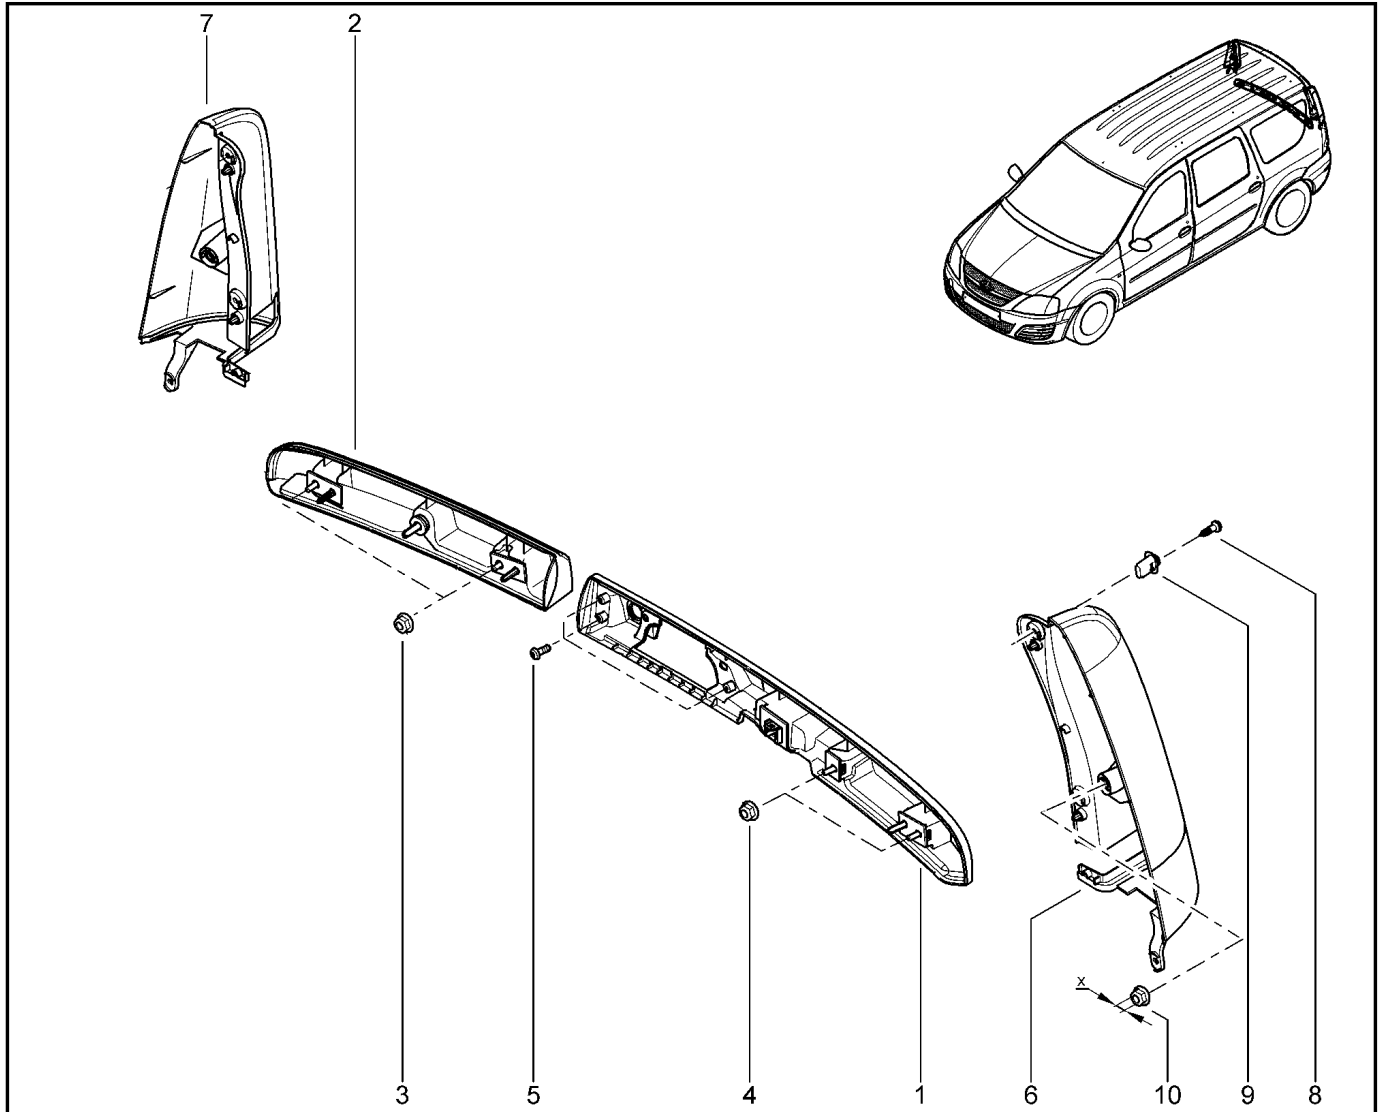

НАКЛАДКИ ЗАДНЕЙ ДВЕРИ

552012

KS015-41		KSOY5-42		RS015-41		RSOY5-42		FS015-40		FS015-41	
№ поз.	№ извещ. об изм.	Дата выпуска изв.	Вкл. в з/ч	Номер детали	Вариант	Применяемость	Кол.	Наименование			
1			+	6001549300			1	Накладка левой двери задка			
1			+	6001549301			1	Накладка левой двери задка			
1			+	8200490253			1	Накладка левой двери задка			
1			+	8200553159			1	Накладка левой двери задка			
2			+	6001549302			1	Накладка правой двери задка			
3			+	7703033163			1	Гайка шестигранная с шайбой			
4			+	7703033163			1	Гайка шестигранная с шайбой			
5			+	7703017108			1	Винт с выпуклой цилиндрической головкой			
6			+	6001549303			1	Облицовка задней стойки левая			
6			+	8200414582			1	Облицовка задней стойки левая			
7			+	6001549304			1	Накладка задней стойки правая			
7			+	8200414581			1	Накладка задней стойки правая			
8			+	7703016577			1	Большой саморез с полукруглой головкой			
9			+	7703081185			1	Клипса крепления			
10			+	7707033001			1	Гайка шестигранная с фланцем