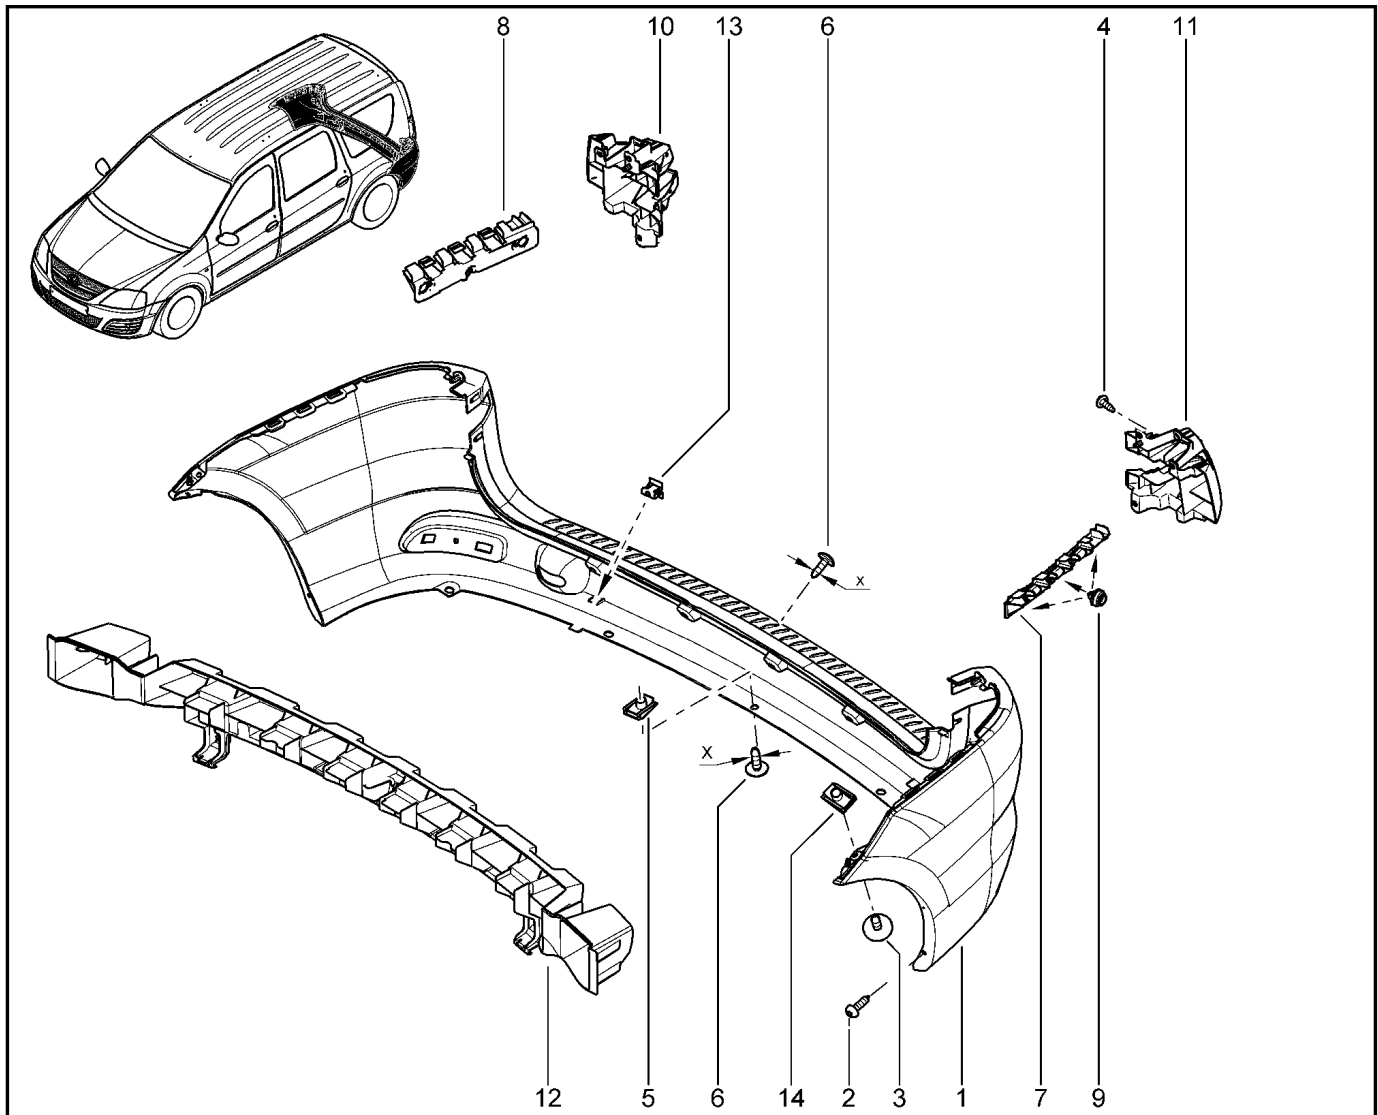

БАМПЕР ЗАДНИЙ

551010

KS015-41		KSOY5-42		RS015-41		RSOY5-42		FS015-40		FS015-41	
№ поз.	№ извещ. об изм	Дата выпуска изв	Вкл. в з/ч	Номер детали	Вариант	Применяемость	Кол.	Наименование			
1			+	8450000256			1	Облицовка заднего бампера			
1			+	8450000257			1	Облицовка заднего бампера			
2			+	7703017130			1	Винт с выпуклой цилиндрической головкой			
3			+	7703602206			1	Болт шестигранный с буртиком			
4			+	7703026050			1	Большой винт с полукруглой головкой			
5			+	7703046134			1	Гайка фланцевая самоконтрящаяся			
6			+	7703008162			1	Большой болт с полукруглой головкой			
7			+	8200846225			1	Кронштейн заднего бампера			
8			+	8200846262			1	Кронштейн заднего бампера			
9			+	7703074022			1	Заглушка 8			
10			+	8200832182			1	Усилитель заднего бампера			
11			+	8200832181			1	Усилитель заднего бампера			
12			+	8200832180			1	Энергопоглощающий элемент заднего бампера			
13			+	8200621505			1	Клипса (пистон)крепления заднего бампера			
14			+	7703046134			1	Гайка фланцевая самоконтрящаяся