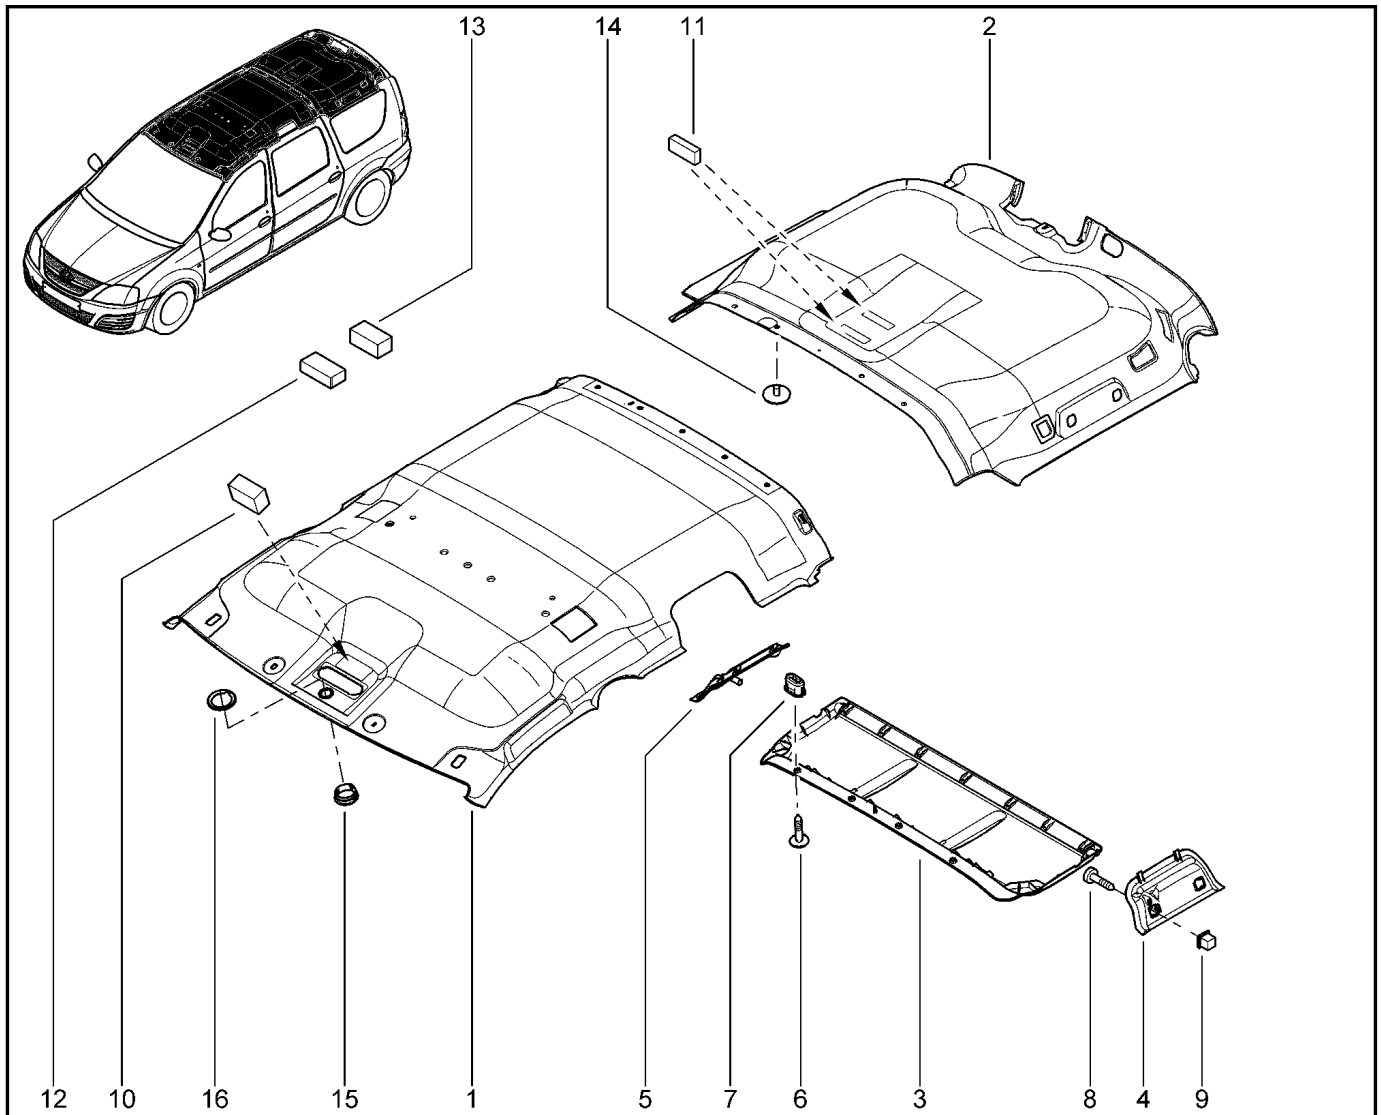

ОБИВКА ПОТОЛКА

711011

KS015-41		KSOY5-42		RS015-41		RSOY5-42		FS015-40		FS015-41	
№ поз.	№ извещ. об изм	Дата выпуска изв	Вкл. в з/ч	Номер детали	Вариант	Применяемость	Кол.	Наименование			
1			+	8200903678		без полки крыши	1	Обивка крыши			
1			+	8200903681		с полкой крыши	1	Обивка крыши			
1			+	8450000733		без полки крыши	1	Обивка крыши			
1			+	8450000734		с полкой крыши	1	Обивка крыши			
2			+	8200820374			1	Обивка крышки задняя			
2			+	8200820378			1	Обивка крышки задняя			
3			+	8200820381			1	Полка обивки крыши			
4			+	8200820384			1	Кронштейн крепления полки обивки крыши левый			
5			+	8200820390			1	Кронштейн крепления полки обивки крыши правый			
6			+	7703016547			1	Большой саморез с полукруглой головкой			
7			+	7703081185			1	Клипса крепления облицовки тоннеля в районе рычага ручного тормоза			
8			+	7703016573			1	Большой саморез с полукруглой головкой