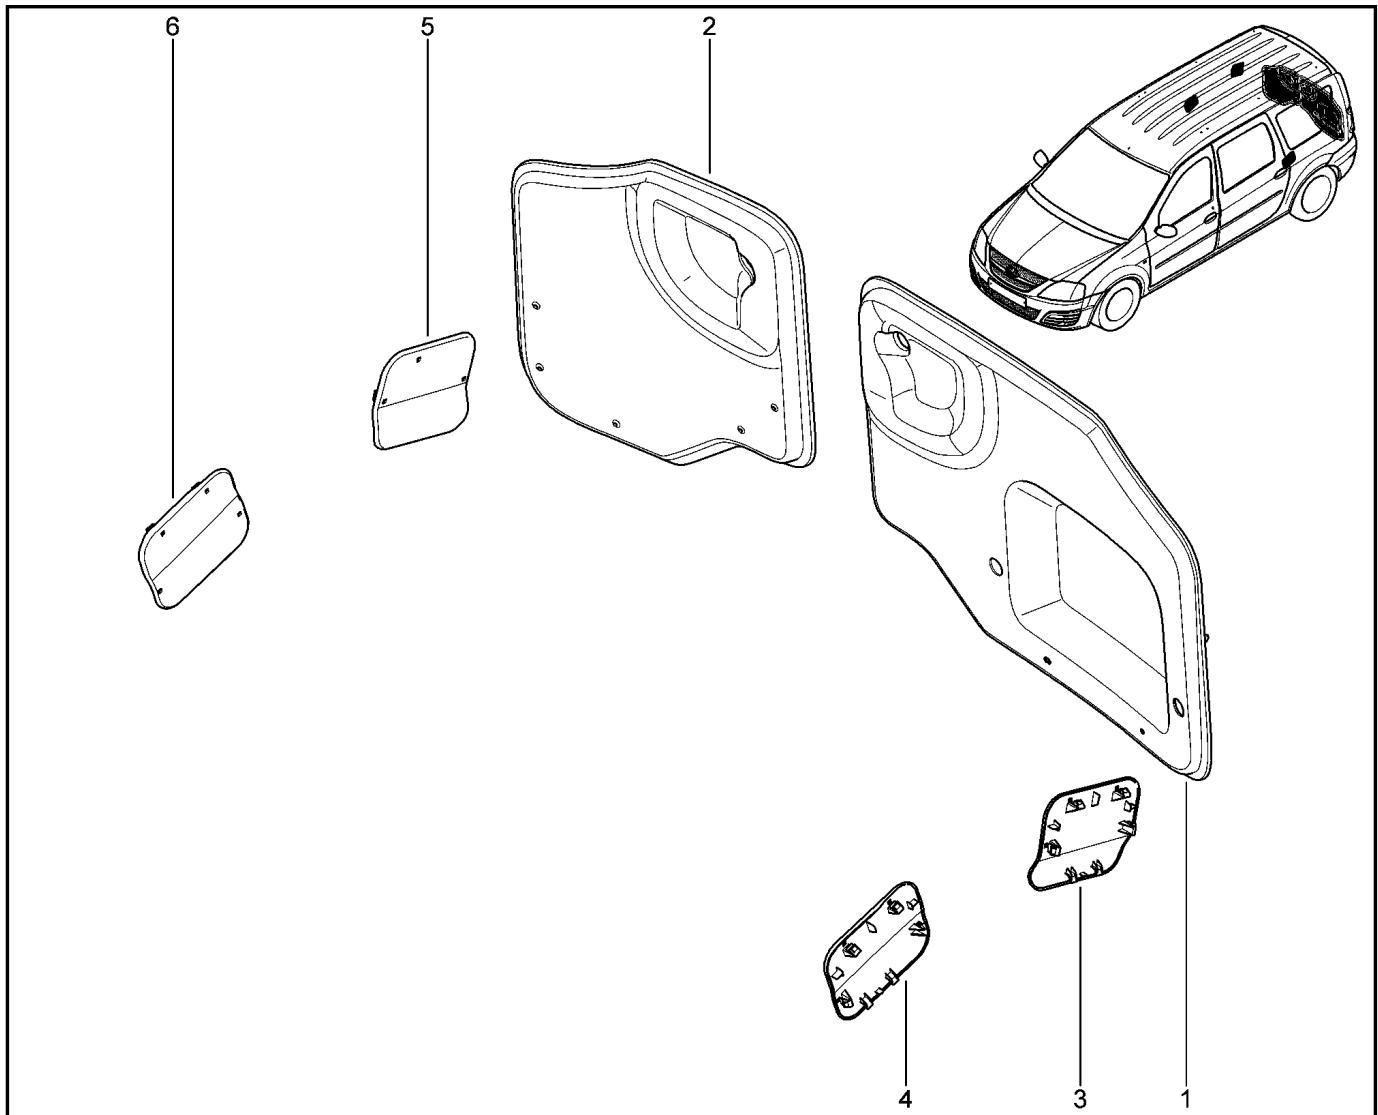

ОБИВКА ЗАДНИХ ДВЕРЕЙ

710522

KS015-41		KSOY5-42		RS015-41		RSOY5-42		FS015-40		FS015-41	
№ поз.	№ извещ. об изм	Дата выпуска изв	Вкл. в з/ч	Номер детали	Вариант	Применяемость	Кол.	Наименование			
1			+	6001549458			1	Обивки двери задка левой			
2			+	6001549460			1	Обивки двери задка правой			
3			+	8200701468			1	Заглушка панели багажного отделения			
4			+	8200701465			1	Заглушка отверстия во внутренней панели боковины			
5			+	8200701467			1	Заглушка панели багажного отделения			
6			+	8200701459			1	Заглушка отверстия во внутренней панели боковины			