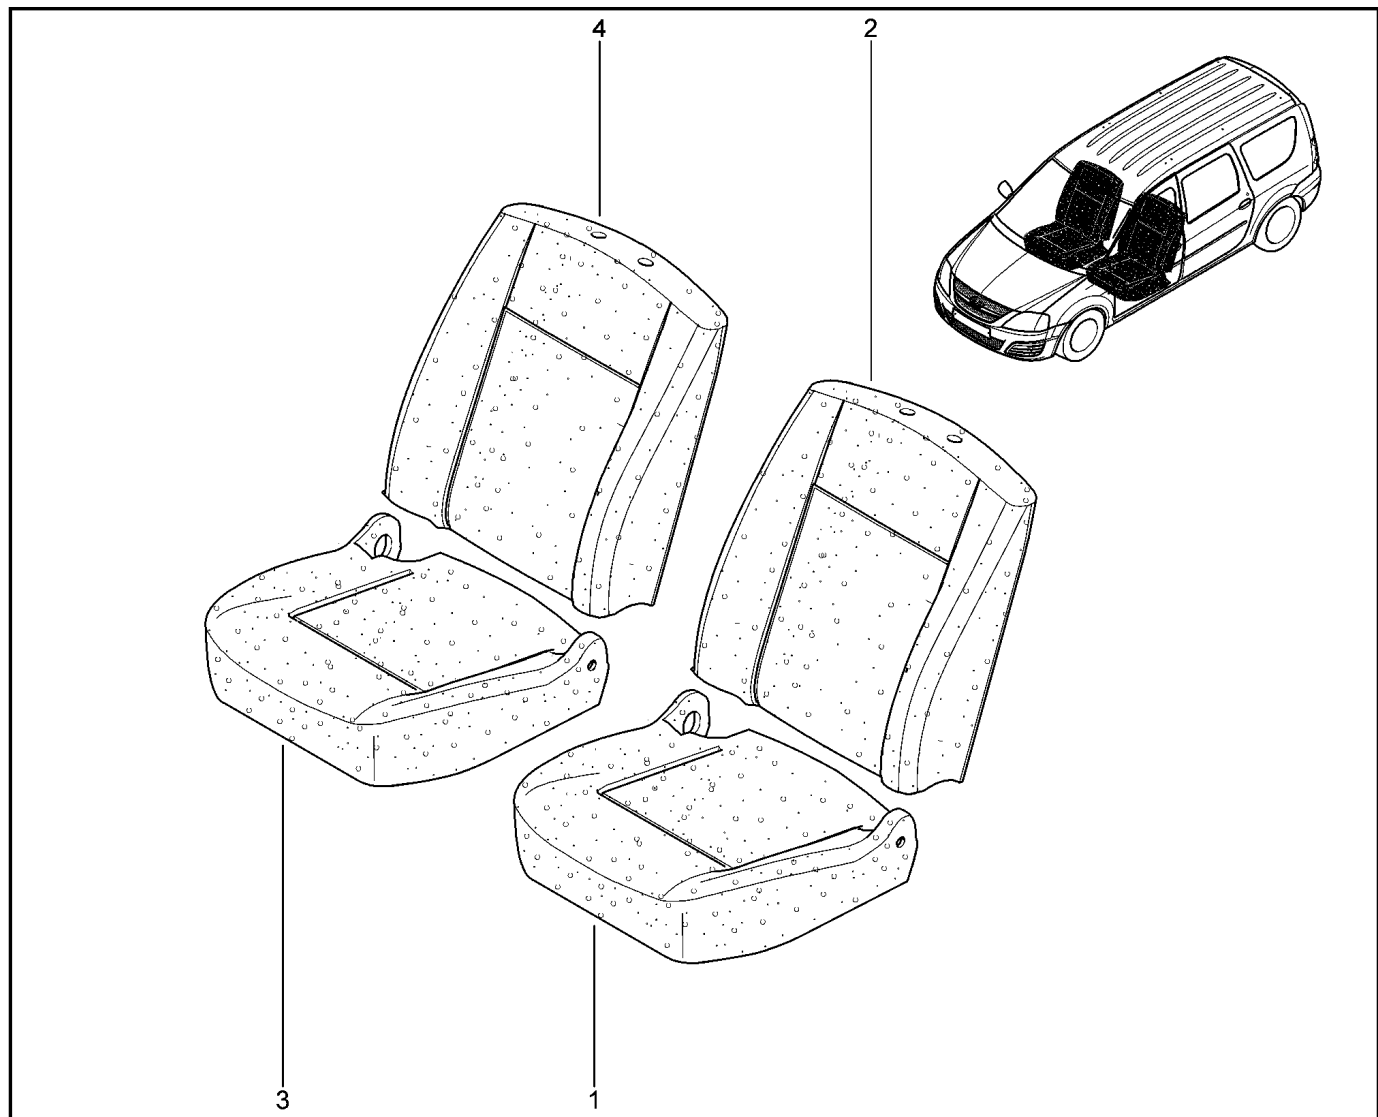

ПОДУШКА, СПИНКА ПЕРЕДНИХ СИДЕНИЙ **770110**

KS015-41		KSOY5-42		RS015-41		RSOY5-42		FS015-40		FS015-41	
№ поз.	№ извещ. об изм	Дата выпуска изв	Вкл. в з/ч	Номер детали	Вариант	Применяемость	Кол.	Наименование			
1			+	6001550385			1	Набивка подушки сиденья передней левой			
2			+	6001550386			1	Набивка спинки сиденья			
3			+	6001550385			1	Набивка подушки сиденья передней левой			
4			+	6001550386			1	Набивка спинки сиденья