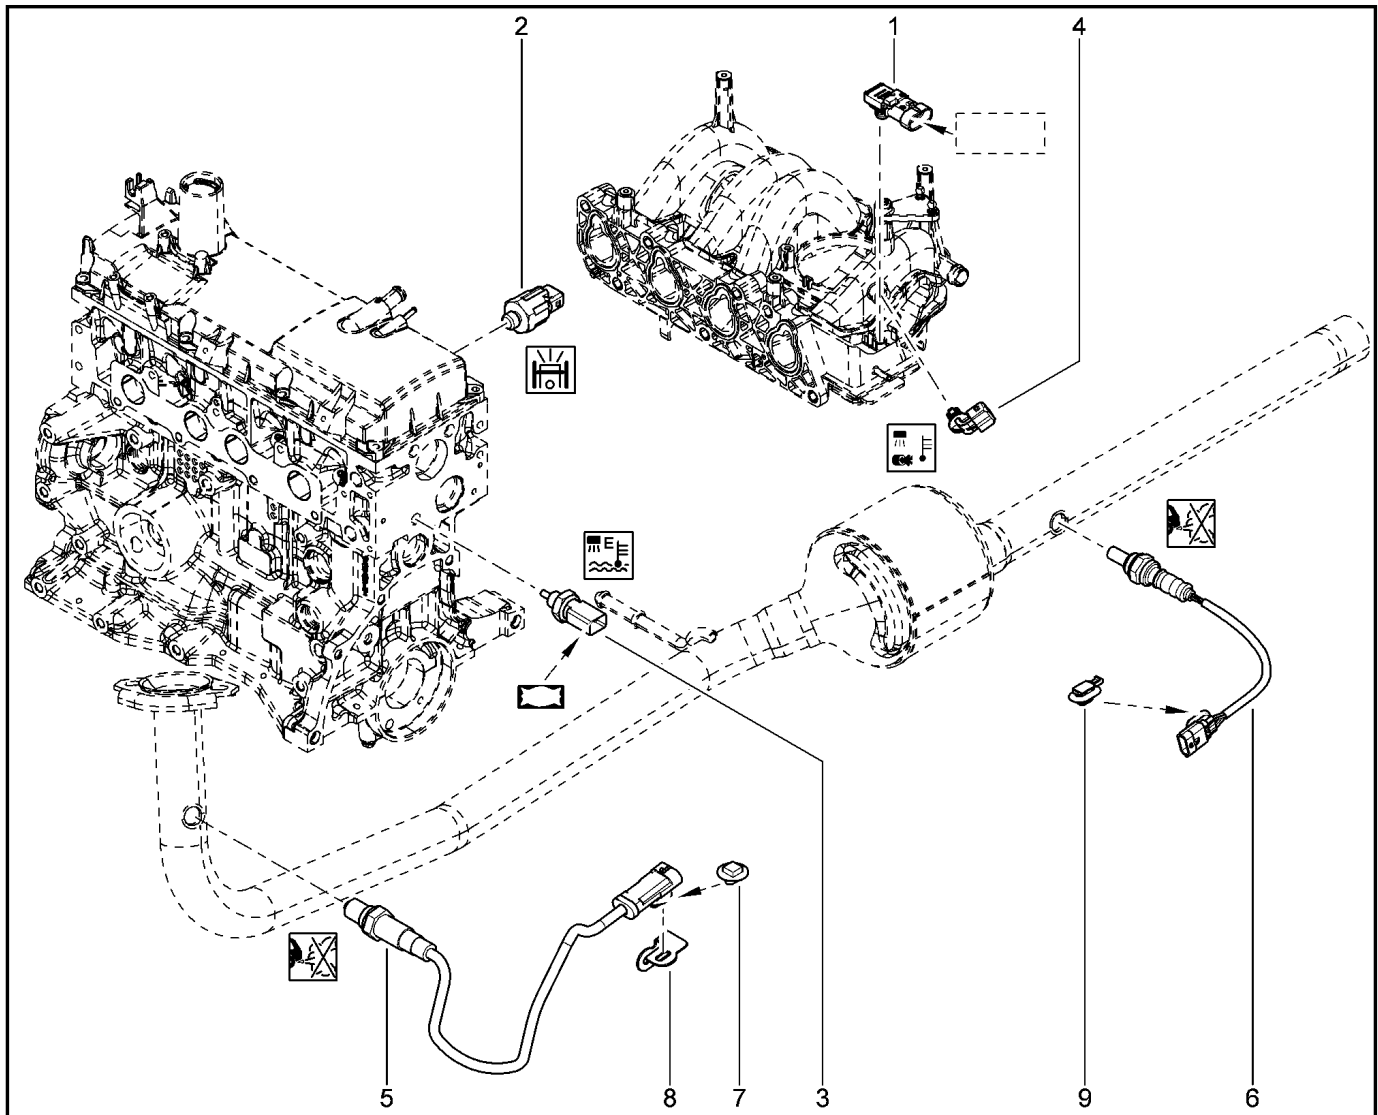

ДАТЧИК УПРАВЛЕНИЯ ДВИГАТЕЛЕМ

175132

KS015-41		KSOY5-42		RS015-41		RSOY5-42		FS015-40		FS015-41	
№ поз.	№ извещ. об изм	Дата выпуска изв	Вкл. в з/ч	Номер детали	Вариант	Применяемость	Кол.	Наименование			
1			+	8200719629			1	Датчик давления всасываемого воздуха			
2			+	8200680689			1	Датчик детонации			
3			+	226307034R			1	Датчик температуры охлаждающей жидкости			
4			+	7700101451			1	Датчик температуры впускного воздуха			
5			+	8200632270			1	Датчик кислорода			
6			+	6001549061			1	Датчик кислорода			
7			+	7703077210			1	Фиксатор			
8			+	7700274331			1	Кронштейн разъема			
9			+	8200222830			1	Фиксатор кнопочный