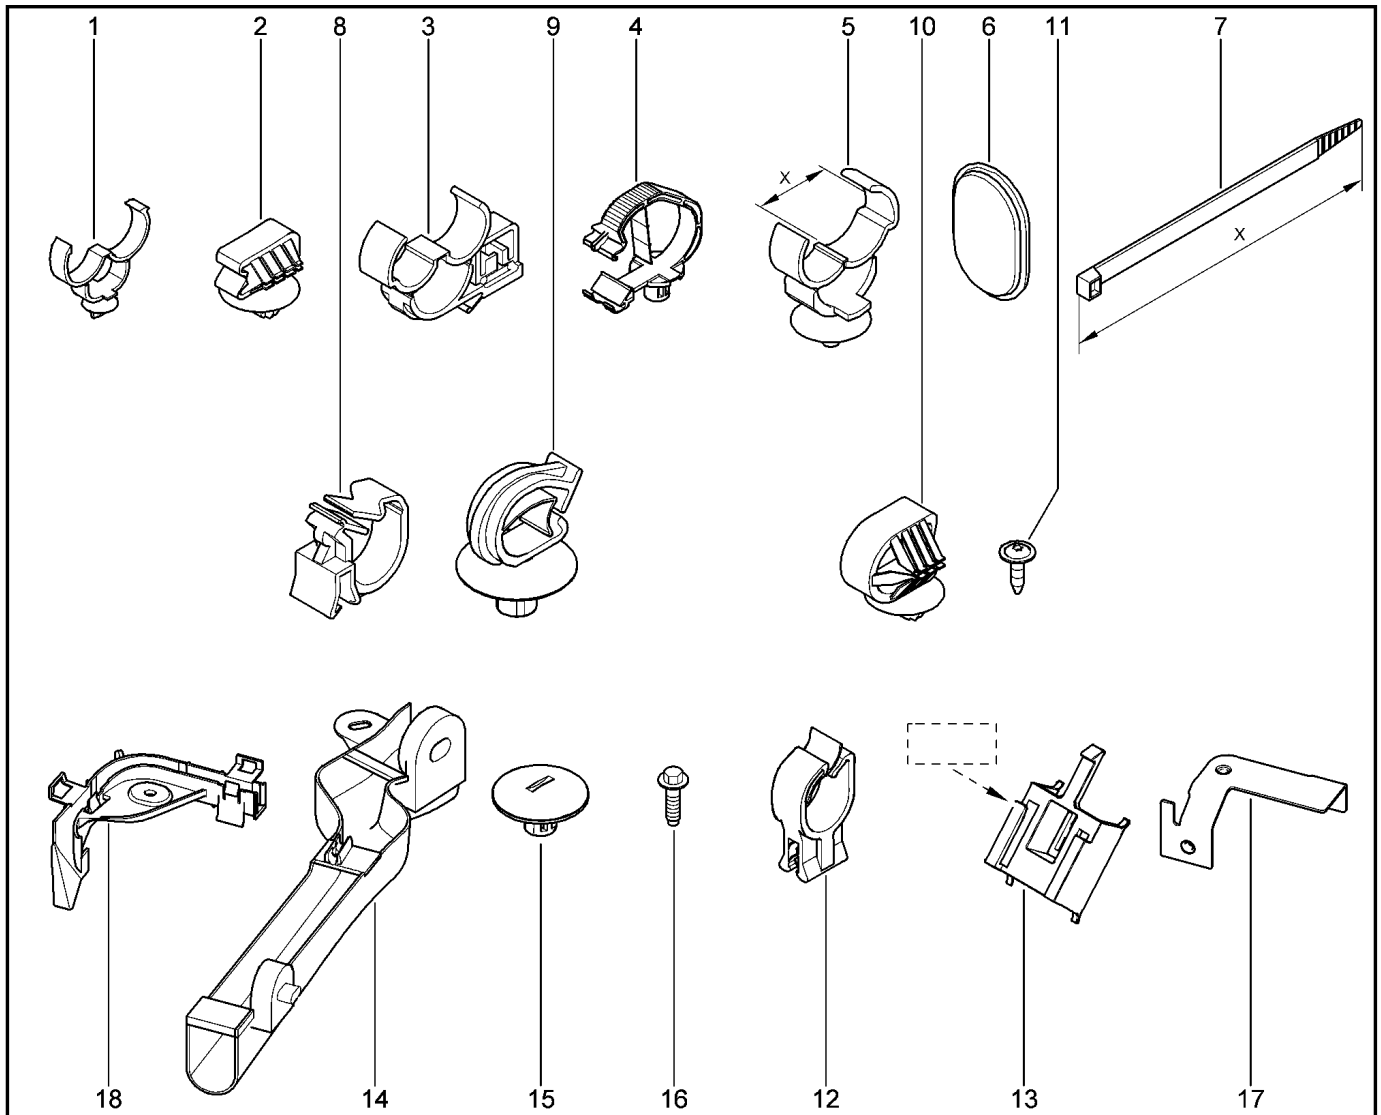

СКОБКИ

885080

KS015-41		KSOY5-42		RS015-41		RSOY5-42		FS015-40		FS015-41	
№ поз.	№ извещ. об изм.	Дата выпуска изв.	Вкл. в з/ч	Номер детали	Вариант	Применяемость	Кол.	Наименование			
1			+	7703079360			1	Клипса крепления			
2			+	7703079631			1	Скоба (клипса) крепления			
3			+	7703079426			1	Скоба крепления			
4			+	7703179027			1	Клипса крепления одноместная			
5			+	7703079285			1	Скоба крепления одноместная			
6			+	6001548364			1	Заглушка уплотнительная, передняя левая			
7			+	7703085038			1	Хомут д/электропроводки (пластм)			
8			+	7703179036			1	Клипса крепления 9			
9			+	7703079463			1	Клипса крепления шумоизоляции			
10			+	7703079740			1	Клипса крепления			
11			+	7703026056			1	Большой резьбовыдавливающий винт			
12			+	7703179067			1	Клипса крепления			
13			+	7700417335			1	Скоба			
14			+	6001548609			1	Защитный щиток жгута проводов			