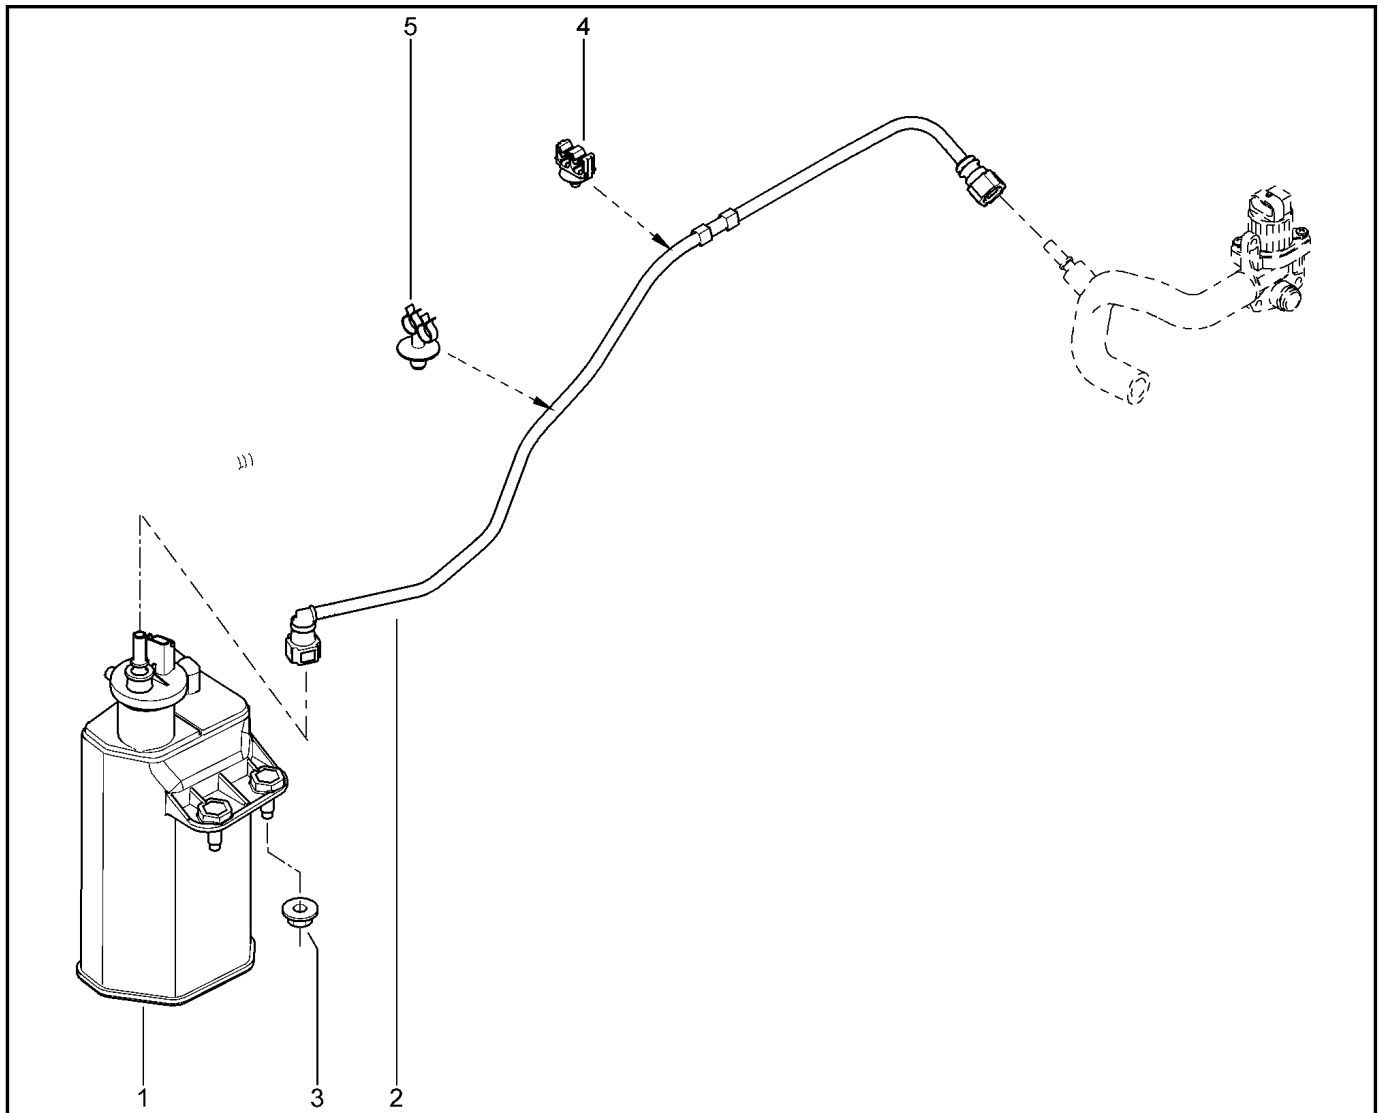

АДСОРБЕР

146320

		KS015-41	KSOY5-42	RS015-41	RSOY5-42	FS015-40	FS015-41		
№ поз.	№ извещ. об изм	Дата выпуска изв	Вкл. в з/ч	Номер детали	Вариант	Применяемость	Кол.	Наименование	
1			+	6001549070			1	Адсорбер топливных паров	
2			+	149120180R			1	Трубка адсорбера топливных паров	
3			+	7703034276			1	Шестигранная гайка самоконтрящаяся с буртиком	
4			+	7703179007			1	Скоба крепления	
5			+	6001548162			1	Скоба крепления бруска адсорбера