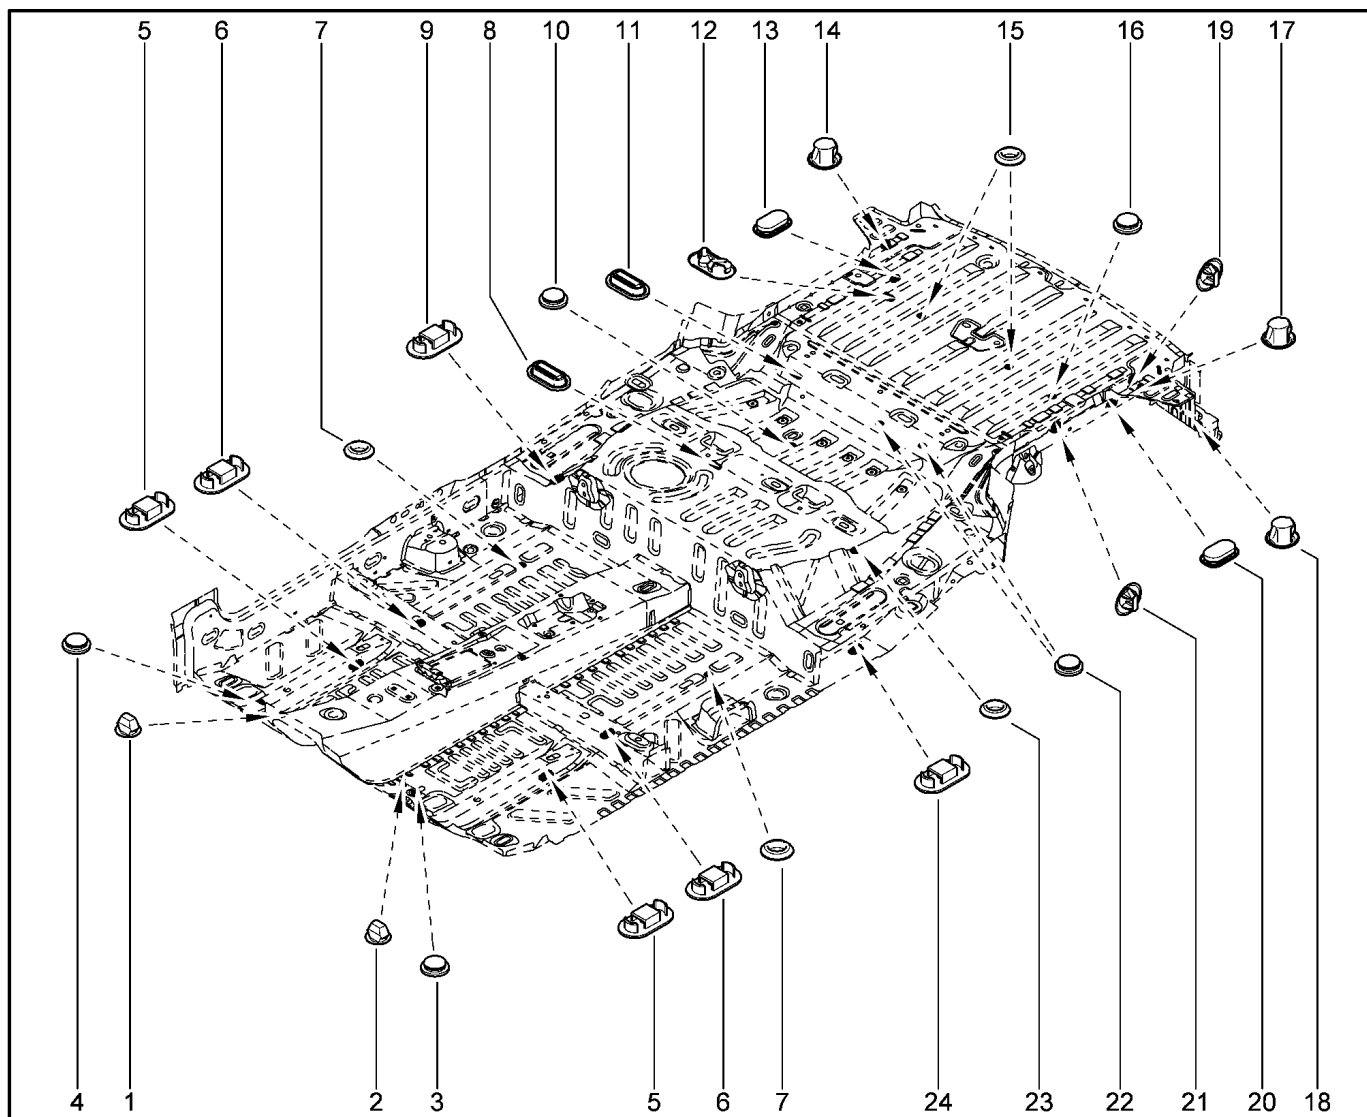

ЗАГЛУШКИ

640130

KS015-41		KSOY5-42		RS015-41		RSOY5-42		FS015-40		FS015-41	
№ поз.	№ извещ. об изм	Дата выпуска изв	Вкл. в з/ч	Номер детали	Вари ант	Применяемость	Кол.	Наименование			
16			+	7703074647			1	Заглушка дренажная 20,5			
17			+	7703074607			1	Заглушка Ø16			
18			+	7703074607			1	Заглушка Ø16			
19			+	7703074627			1	Заглушка 20x50			
20			+	7703074611			1	Заглушка 20x50			
21			+	7703074627			1	Заглушка 20x50			
22			+	7703074647			1	Заглушка дренажная 20,5			
23			+	7703074604			1	Заглушка Ø20,5			
24			+	6001547068			1	Заглушка 20x50