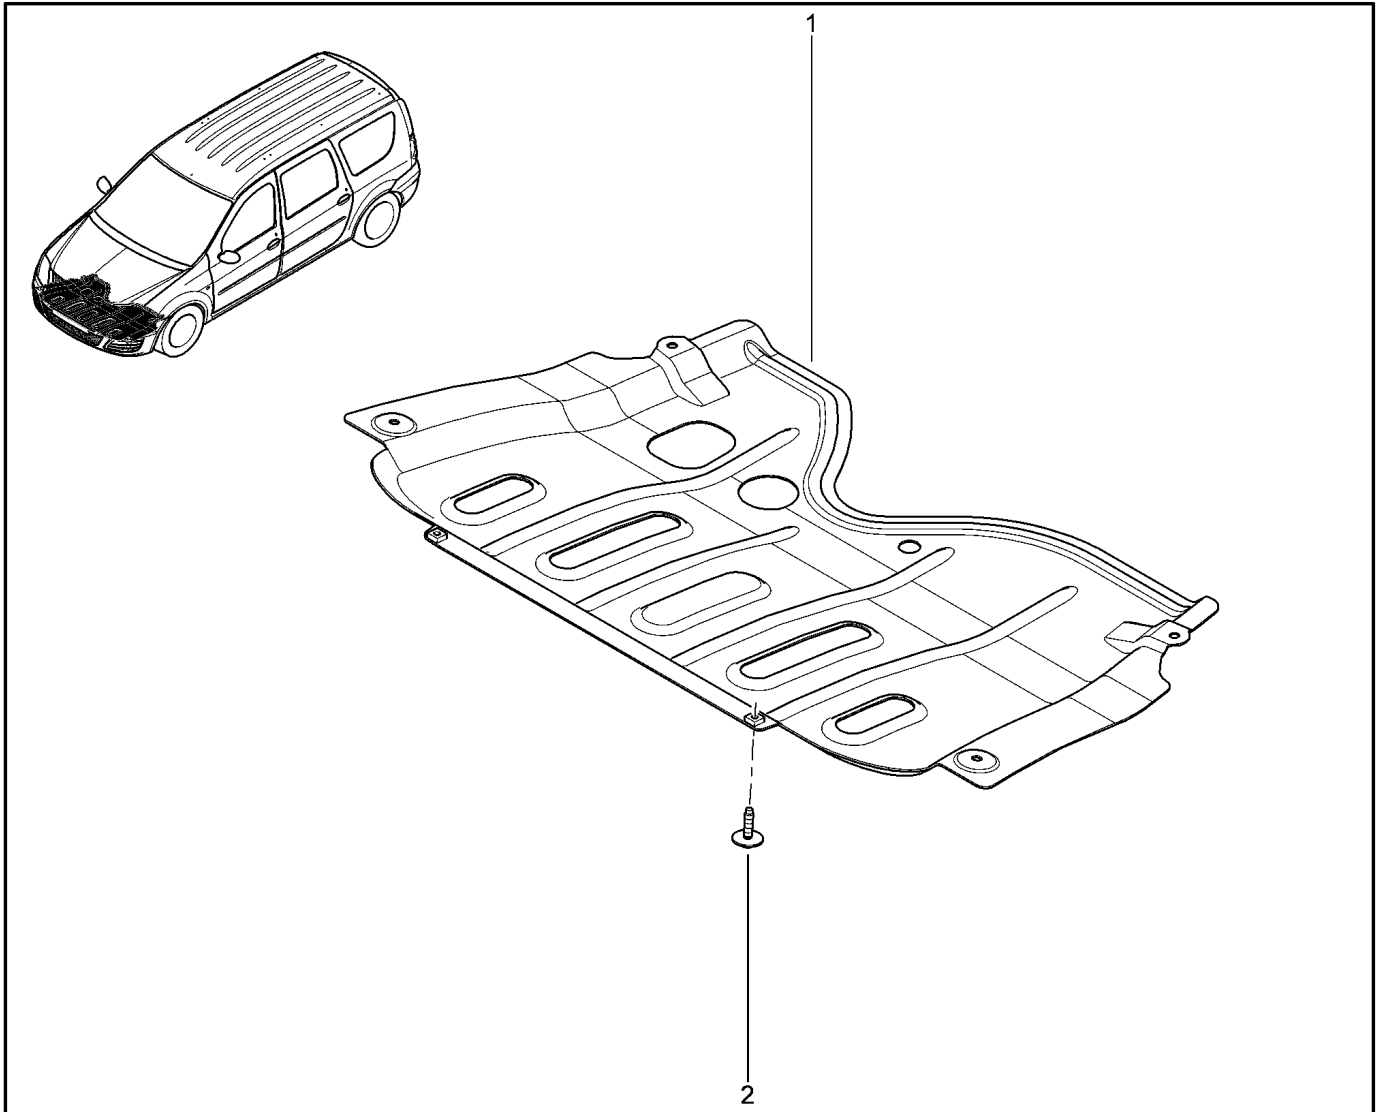

ЗАЩИТА КАРТЕРА

461010

KS015-41		KSOY5-42		RS015-41		RSOY5-42		FS015-40		FS015-41	
№ поз.	№ извещ. об изм	Дата выпуска изв	Вкл. в з/ч	Номер детали	Вариант	Применяемость	Кол.	Наименование			
1			+	758909457R			1	Защита масляного картера двигателя			
2			+	7703101579			1	Болт шестигранный