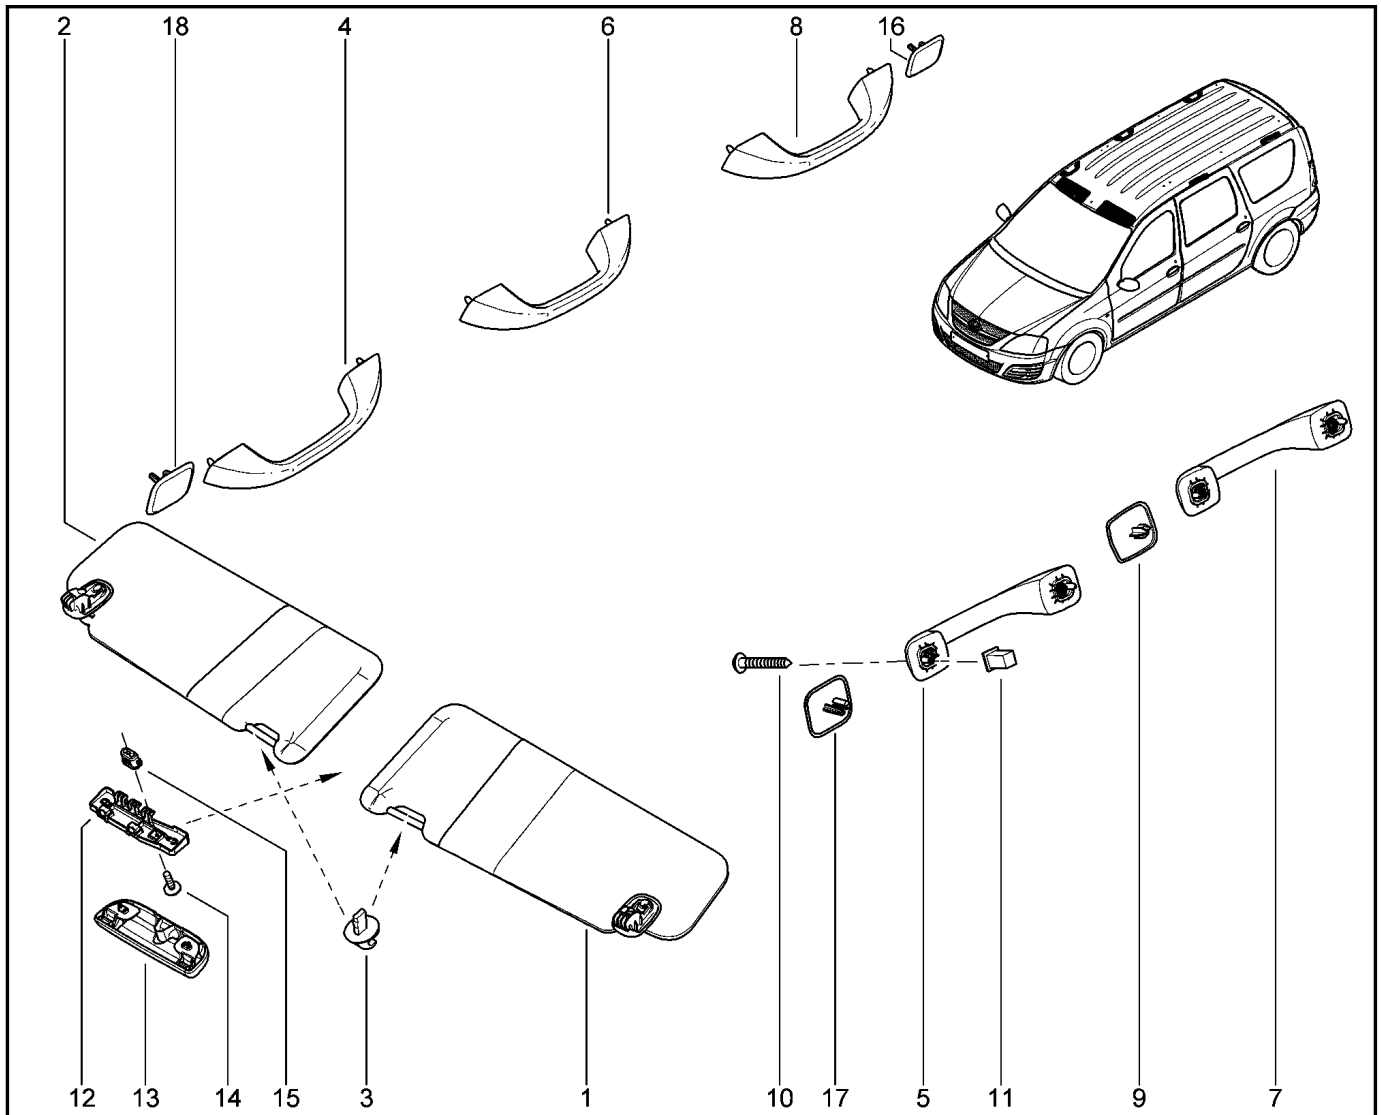

ПОРУЧНИ, КОЗЫРЬКИ, КЛЮЧКИ

584011

KS015-41		KSOY5-42		RS015-41		RSOY5-42		FS015-40		FS015-41	
№ поз.	№ извещ. об изм	Дата выпуска изв	Вкл. в з/ч	Номер детали	Вариант	Применяемость	Кол.	Наименование			
1			+	964013824R			1	Козырек противосолнечный, левый			
2			+	964003894R			1	Козырек противосолнечный с зеркалом			
2			+	964004824R			1	Козырек противосолнечный с зеркалом			
3			+	8200449006			1	Крюк фиксации противосолнечного козырька			
4			+	8200845691			1	Поручень салона			
5			+	8200845691			1	Поручень салона			
6			+	8200845691			1	Поручень салона			
7			+	8200845691			1	Поручень салона			
8			+	8200845691			1	Поручень салона			
9			+	8200853491			1	Заглушка поручня			
10			+	7703017104			1	Болт крепления правого поручня			
11			+	7703081184			1	Гайка пластиковая			
12			+	8200825648			1	Кронштейн крепления обивкикрыши			
13			+	8200826850			1	Контейнер для солнцезащитных очков			