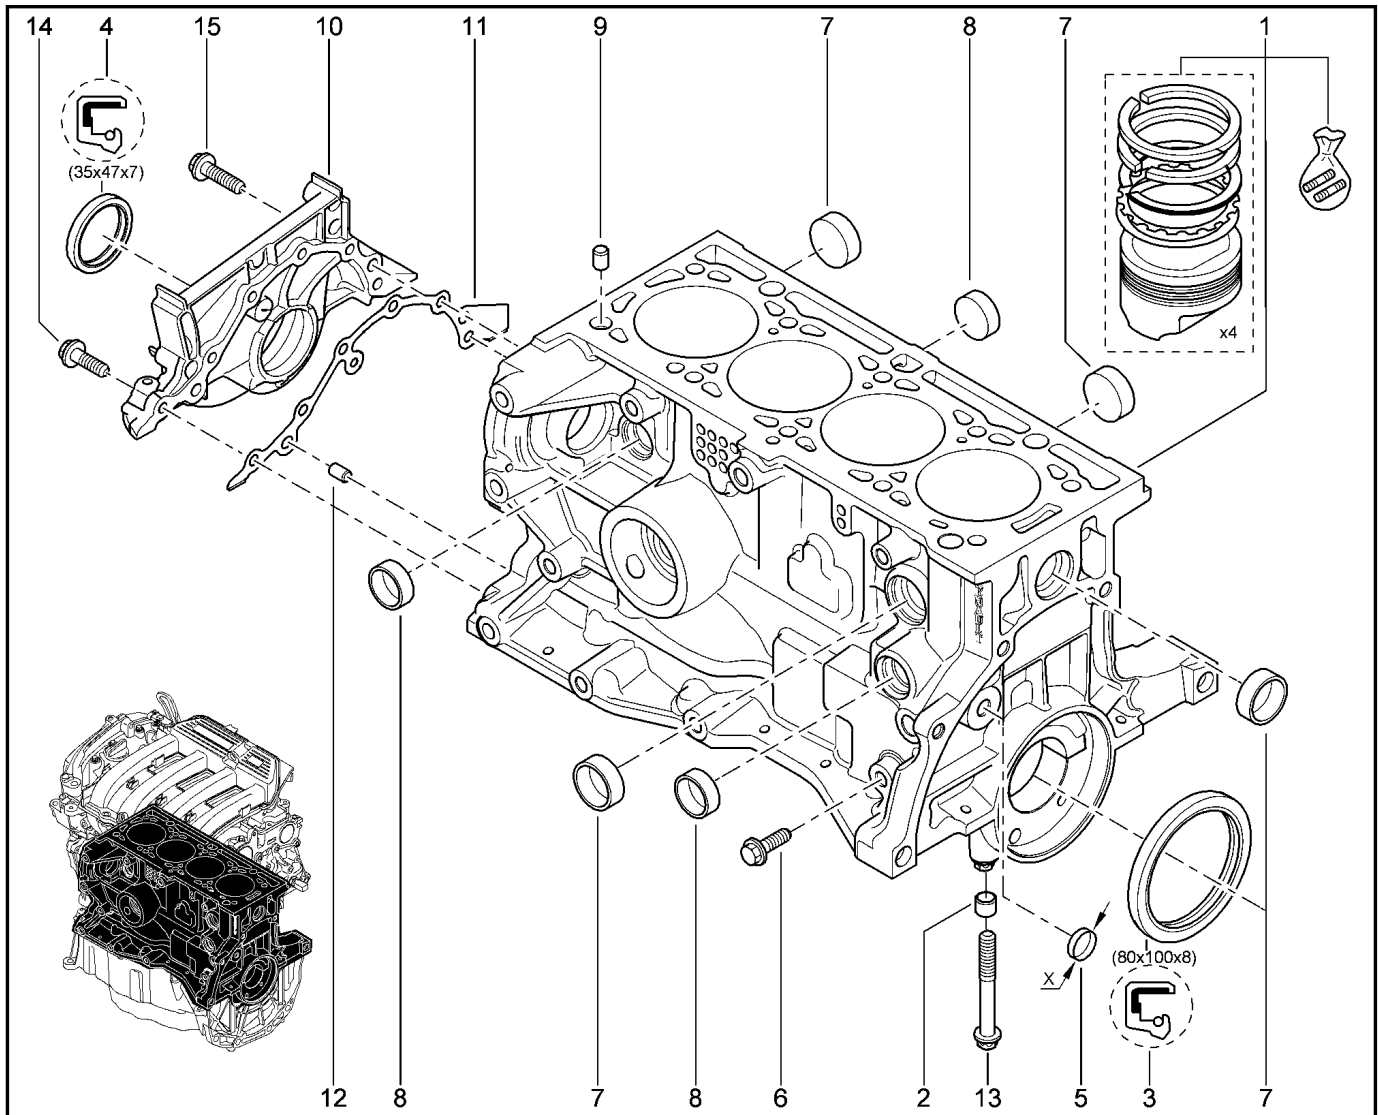

БЛОК ЦИЛИНДРОВ [16 КЛ]

104010

KS015-41		KSOY5-42		RS015-41		RSOY5-42		FS015-40		FS015-41	
№ поз.	№ извещ. об изм	Дата выпуска изв	Вкл. в з/ч	Номер детали	Вариант	Применяемость	Кол.	Наименование			
1			+	7701472829			1	Блок цилиндров в сборе			
2			+	8200600749			1	Втулка			
3			+	289132889R			1	Сальник			
3			+	7700859692			1	Сальник 80x100x8			
4			+	7700273776			1	Сальник 35x47x8			
4			+	8200934092			1	Сальник			
5			+	7703075281			1	Заглушка 18			
6			+	7703075340			1	Заглушка блока цилиндров			
7			+	7703075231			1	Заглушка диам.33			
8			+	7703075217			1	Заглушка 26 водяной рубашки блока цилиндров			
9			+	8200600749			1	Втулка			
10			+	7700105179			1	Крышка передняя блока цилиндров			
11			+	8200182129			1	Прокладка крышки			
12			+	7705035053			1	Винт установочный 8-13			
13			+	8200149640			1	Болт коренного подшипника			