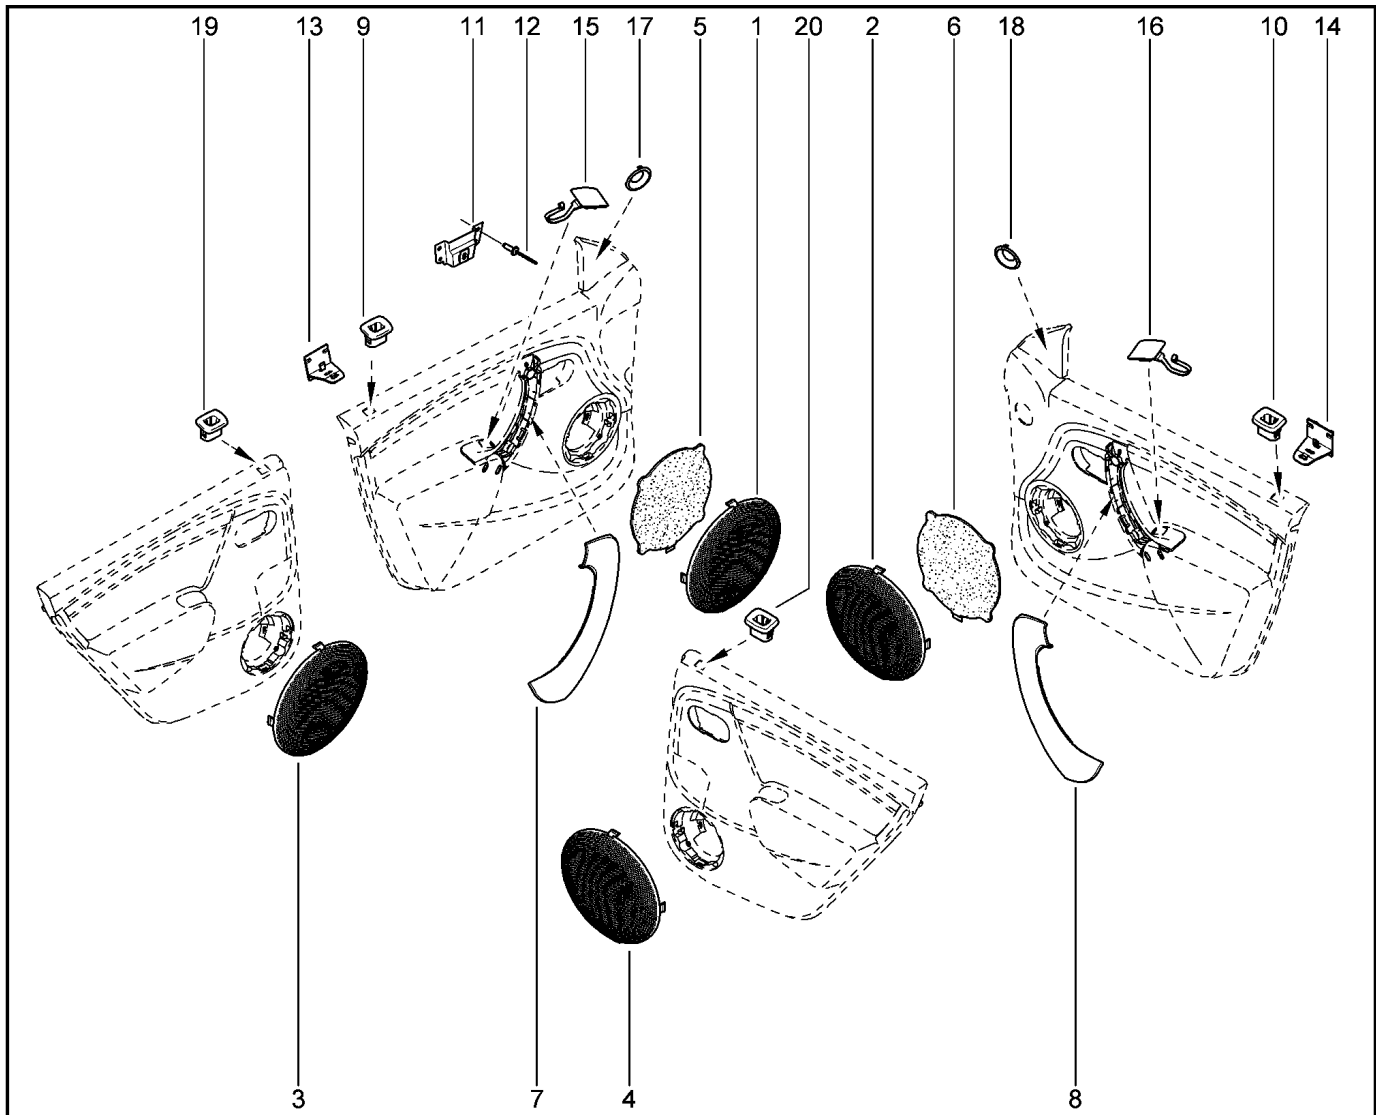

РУЧКИ, ДИНАМИКИ

721110

KS015-41		KSOY5-42		RS015-41		RSOY5-42		FS015-40		FS015-41	
№ поз.	№ извещ. об изм	Дата выпуска изв	Вкл. в з/ч	Номер детали	Вариант	Применяемость	Кол.	Наименование			
10			+	8200815649			1	Направляющая кнопки бокировки замка двери передней правой			
11			+	8200691326			1	Усилитель крепления ручки обивки двери слева			
12			+	7703072050			1	Заклепка алюм. G 4,8-10			
13			+	6001550916			1	Держатель обивки передней двери			
14			+	6001550916			1	Держатель обивки двери			
15			+	6001551888			1	Заглушка левая			
16			+	6001551889			1	Заглушка правая			
17			+	8200815704			1	Облицовка рукоятки левого наружного зеркала			
18			+	8200815703			1	Облицовка рукоятки правого наружного зеркала			
19			+	8200815649			1	Направляющая кнопки бокировки замка двери задней левой			
20			+	8200815649			1	Направляющая кнопки бокировки замка двери задней правой