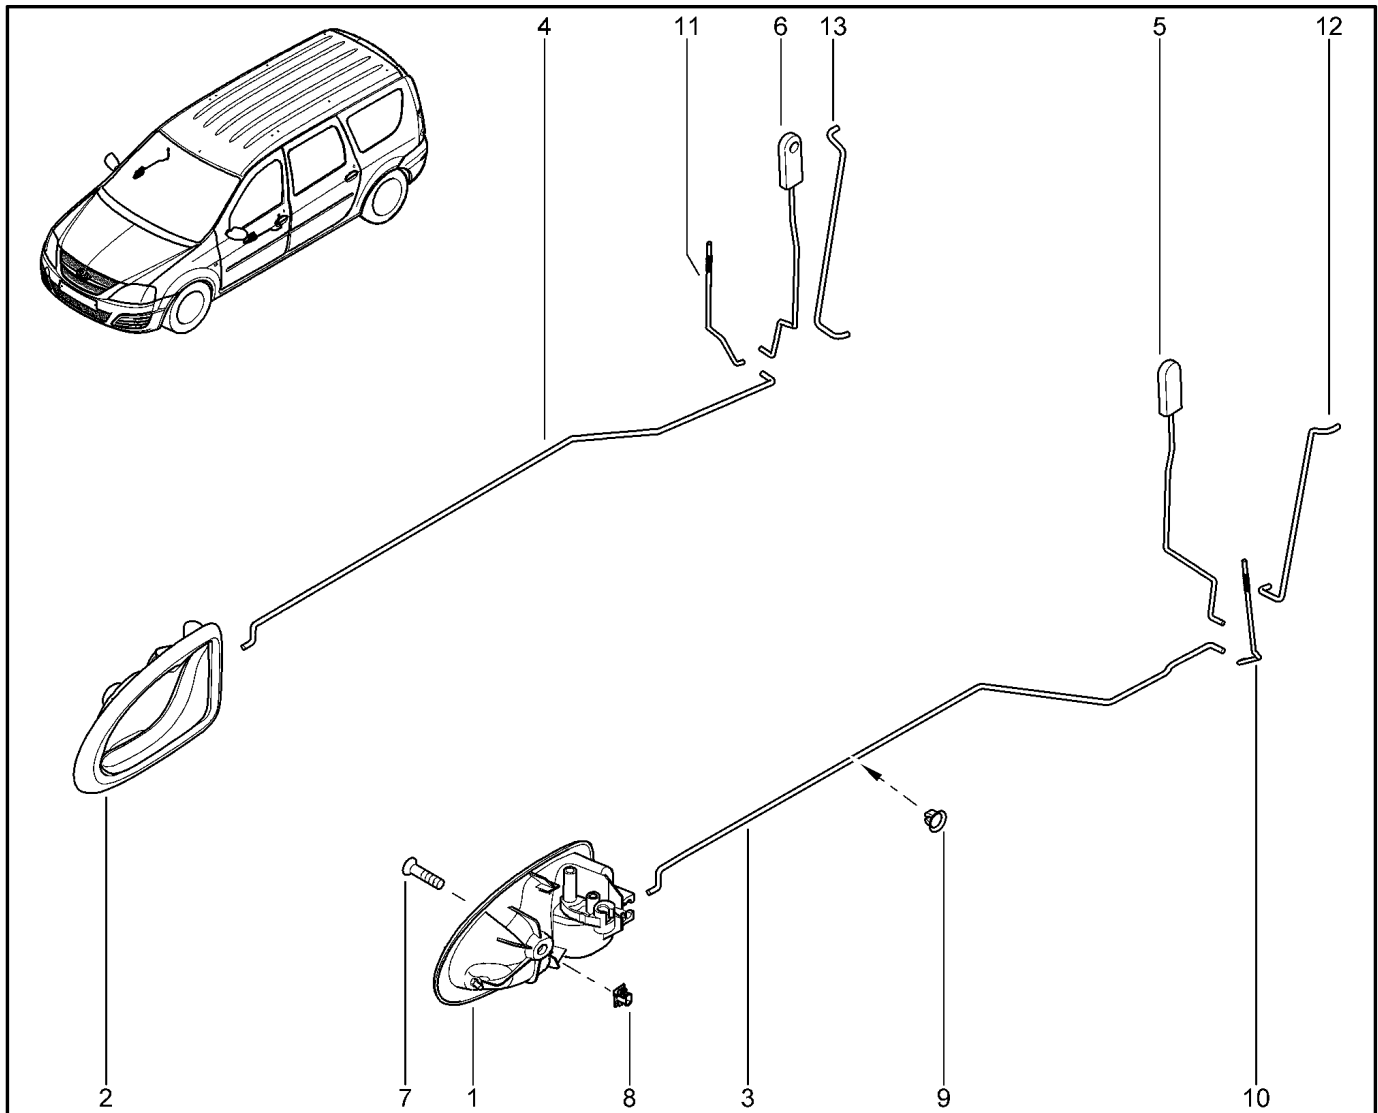

РУЧКИ ПЕРЕДНИХ ДВЕРЕЙ ВНУТРЕННИЕ С ТЯГАМИ

504010

KS015-41		KSOY5-42		RS015-41		RSOY5-42		FS015-40		FS015-41	
№ поз.	№ извещ. об изм	Дата выпуска изв	Вкл. в з/ч	Номер детали	Вари ант	Применяемость	Кол.	Наименование			
11			+	6001547078			1	Тяга привода замка ручки двери, наружная			
12			+	6001548760			1	Тяга привода			
13			+	6001548761			1	Тяга привода замка, ПР