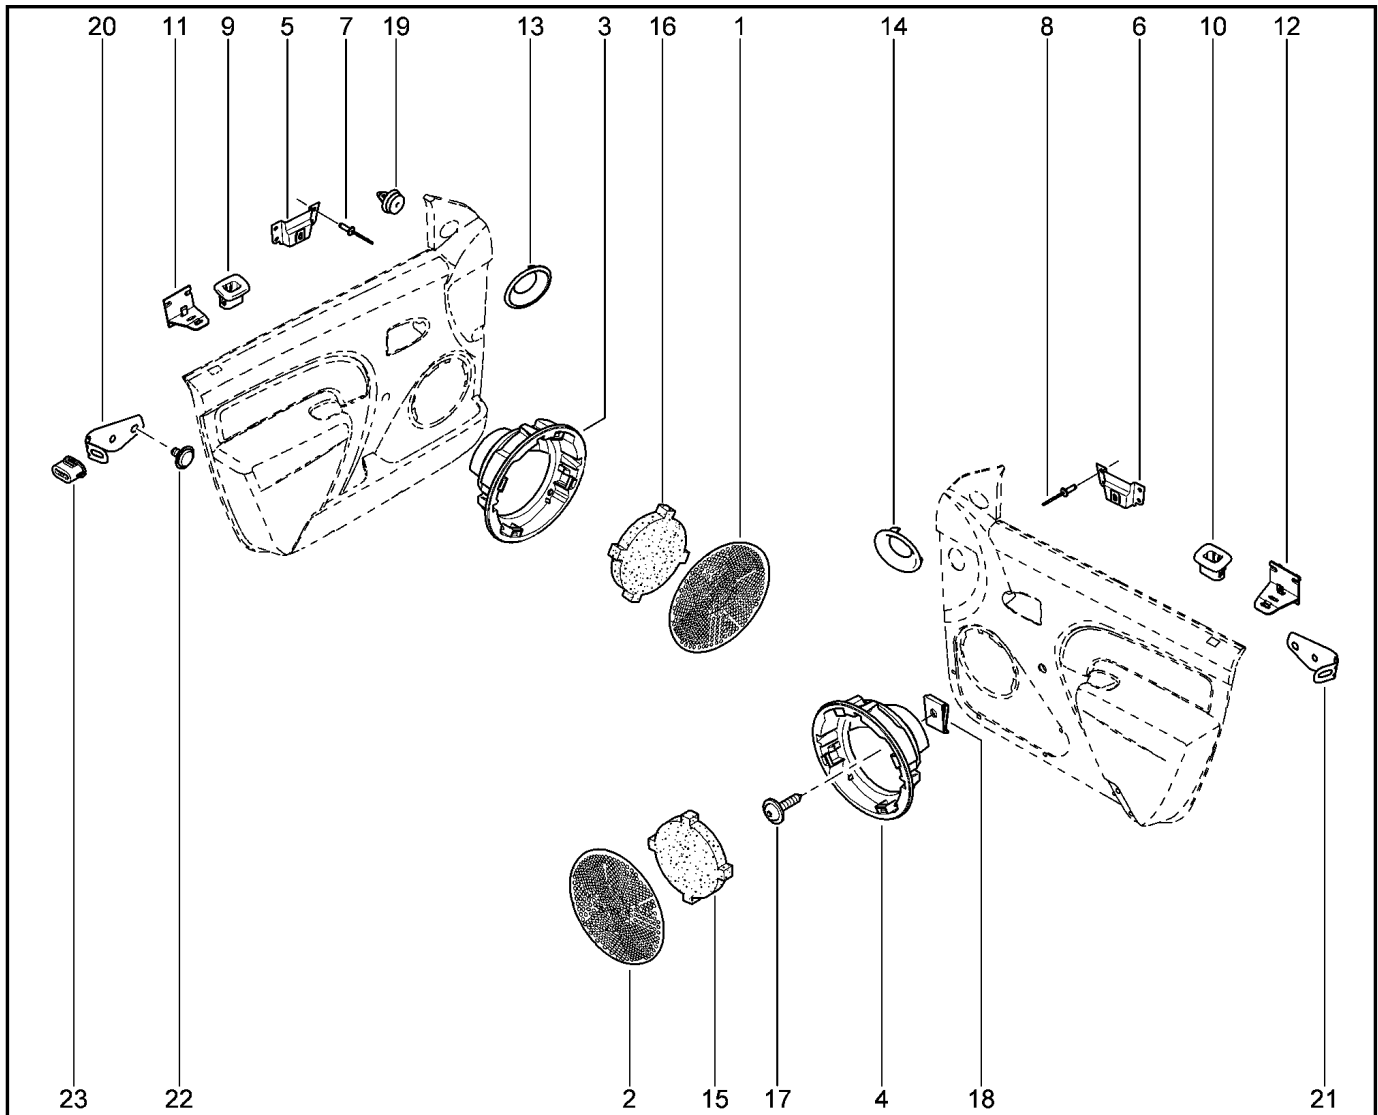

РУЧКИ, ДИНАМИКИ

721111

KS015-41		KSOY5-42		RS015-41		RSOY5-42		FS015-40		FS015-41	
№ поз.	№ извещ. об изм	Дата выпуска изв	Вкл. в з/ч	Номер детали	Вариант	Применяемость	Кол.	Наименование			
9			+	8200815649			1	Направляющая кнопки блокировки замка двери передней левой			
10			+	8200815649			1	Направляющая кнопки блокировки двери передней правой/задней правой			
11			+	6001550916			1	Держатель обивки передней двери			
12			+	6001550916			1	Держатель обивки двери			
13			+	8200815704			1	Облицовка рукоятки левого наружного зеркала			
14			+	8200815703			1	Облицовка рукоятки правого наружного зеркала			
15			+	8200896001			1	Поролоновая вставка динамика			
16			+	8200896001			1	Поролоновая вставка динамика			
17			+	7703016574			1	Большой саморез с полукруглой головкой			
18			+	7703046143			1	Гайка пластинчатая (крепёж самореза)			
19			+	6001549265			1	Фиксатор обивки