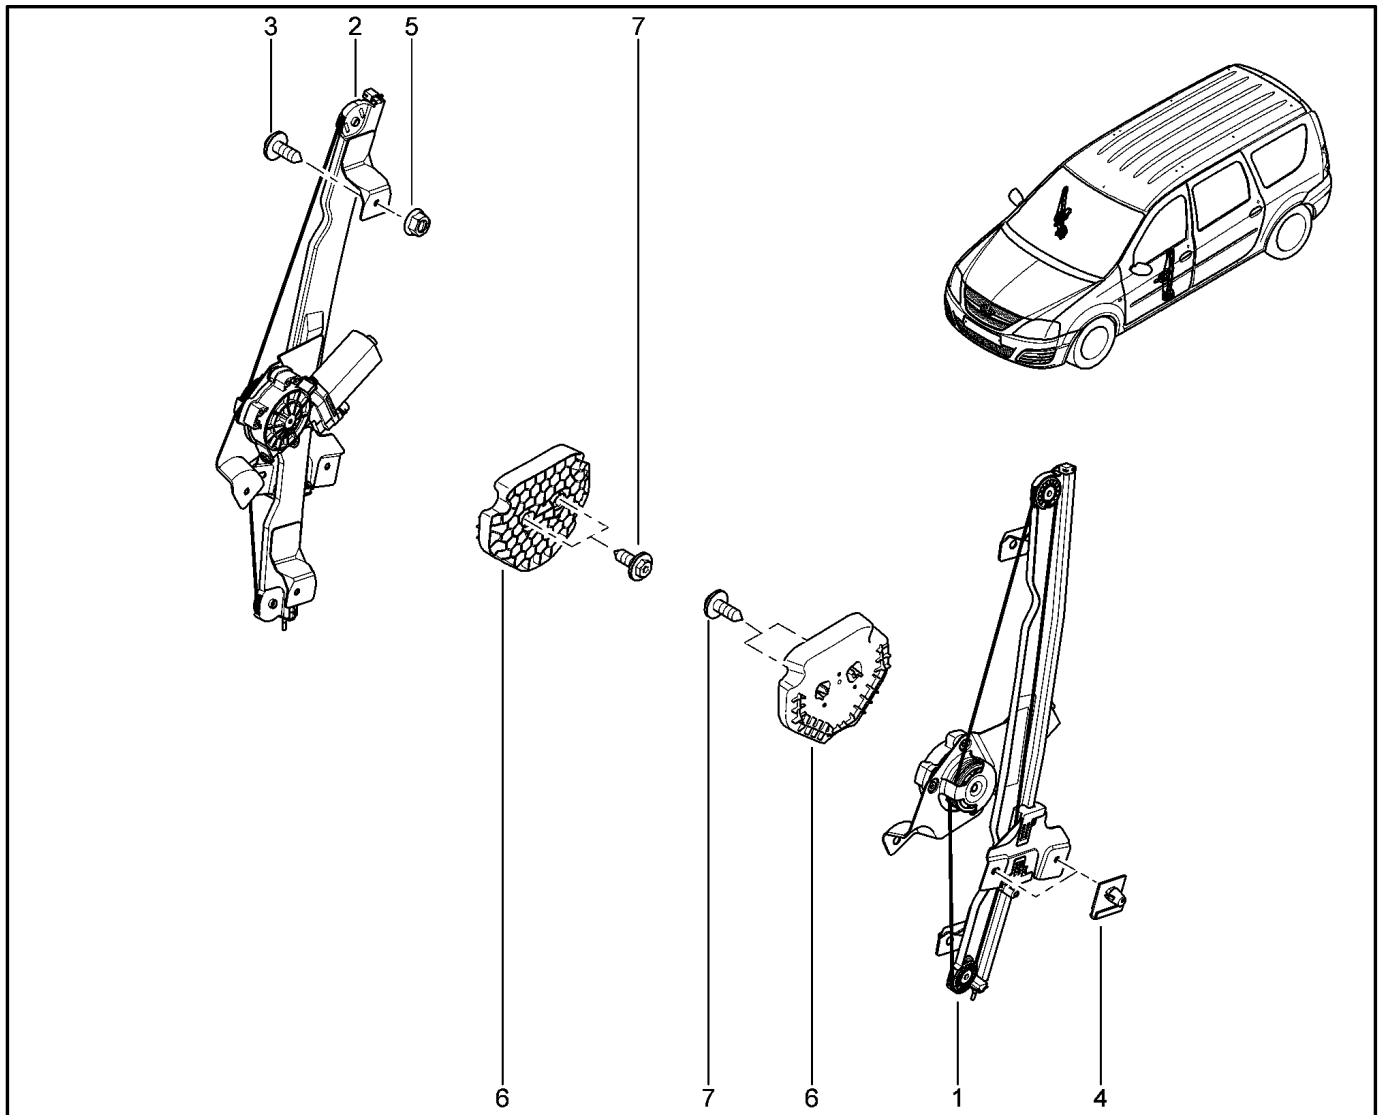

ЭЛЕКТРИЧЕСКИЙ СТЕКЛОПОДЪЕМНИК ПЕРЕДНИХ ДВЕРЕЙ

506510

KS015-41		KSOY5-42		RS015-41		RSOY5-42		FS015-40		FS015-41	
№ поз.	№ извещ. об изм	Дата выпуска изв	Вкл. в з/ч	Номер детали	Вари ант	Применяемость	Кол.	Наименование			
1			+	8200901099			1	М-м э/стеклоподъемника передней двери			
2			+	8200901102			1	М-м э/стеклоподъемника передней двери			
3			+	7703017104			1	Винт шестигранный с буртиком			
4			+	7700428581			1	Штифт крепления стеклоподъемника			
5			+	7703035048			1	Гайка шестигранная с буртиком			
6			+	6001548656			1	Травмобезопасная вставка боковая двери			
7			+	7703017104			1	Винт шестигранный с буртиком