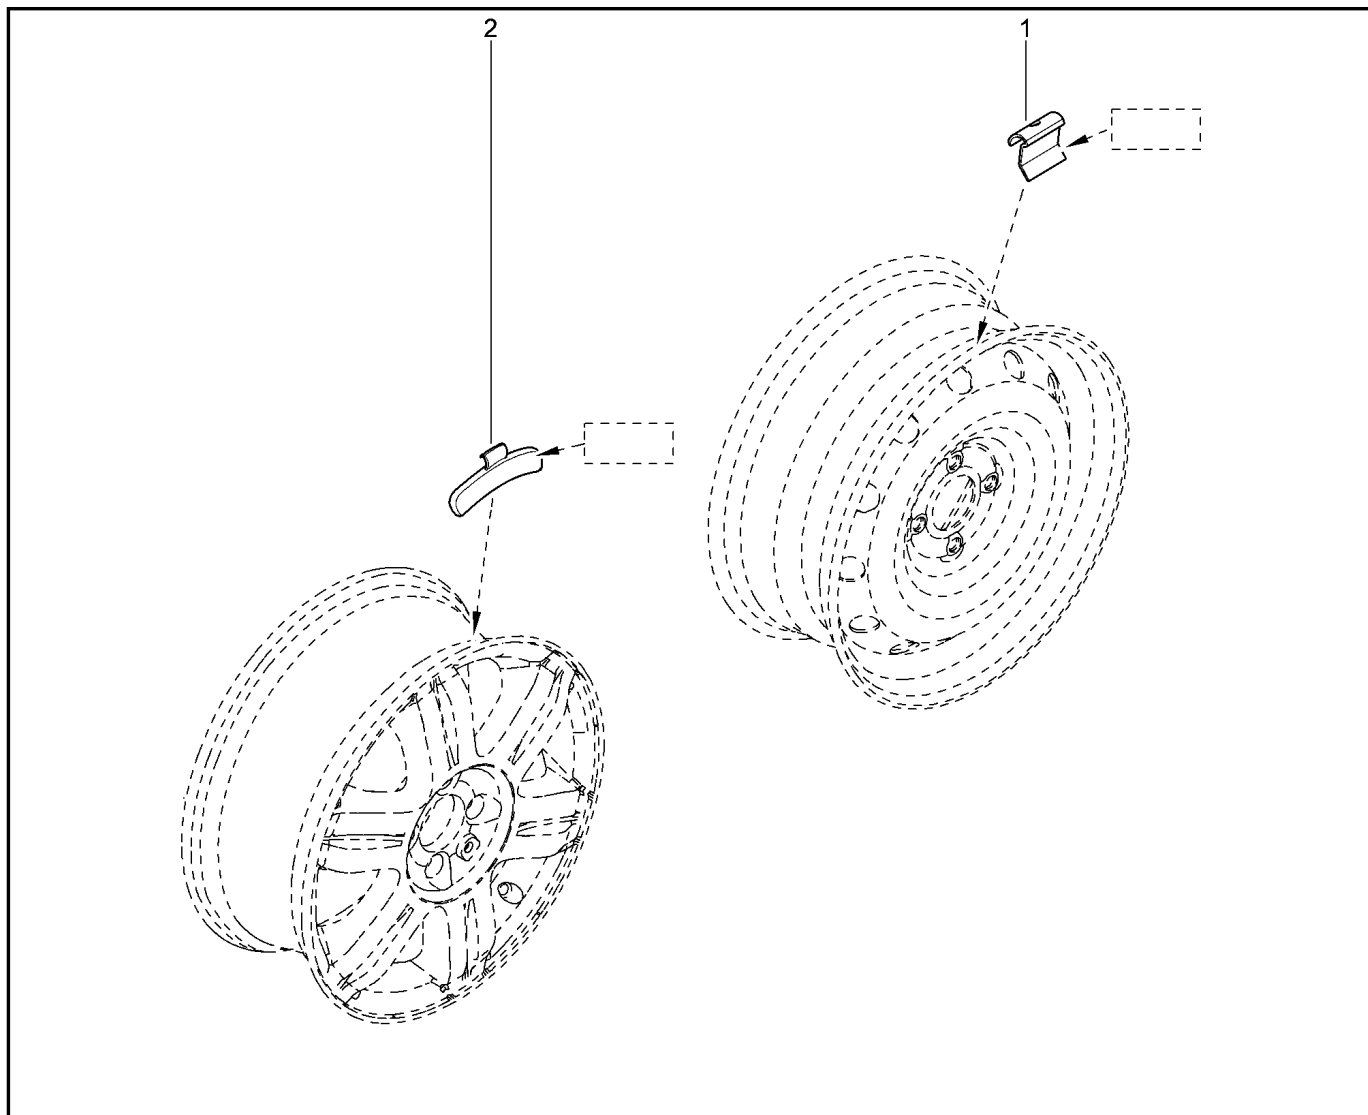

ГРУЗИК БАЛАНСИРОВОЧНЫЙ

352020

KS015-41		KSOY5-42		RS015-41		RSOY5-42		FS015-40		FS015-41	
№ поз.	№ извещ. об изм	Дата выпуска изв	Вкл. в з/ч	Номер детали	Вариант	Применяемость	Кол.	Наименование			
2			+	7711237714			1	Груз балансировочный стальной			
2			+	7711237715			1	Груз балансировочный стальной			
2			+	7711237716			1	Груз балансировочный стальной			
2			+	7711237717			1	Груз балансировочный стальной			
2			+	7711237718			1	Груз балансировочный стальной