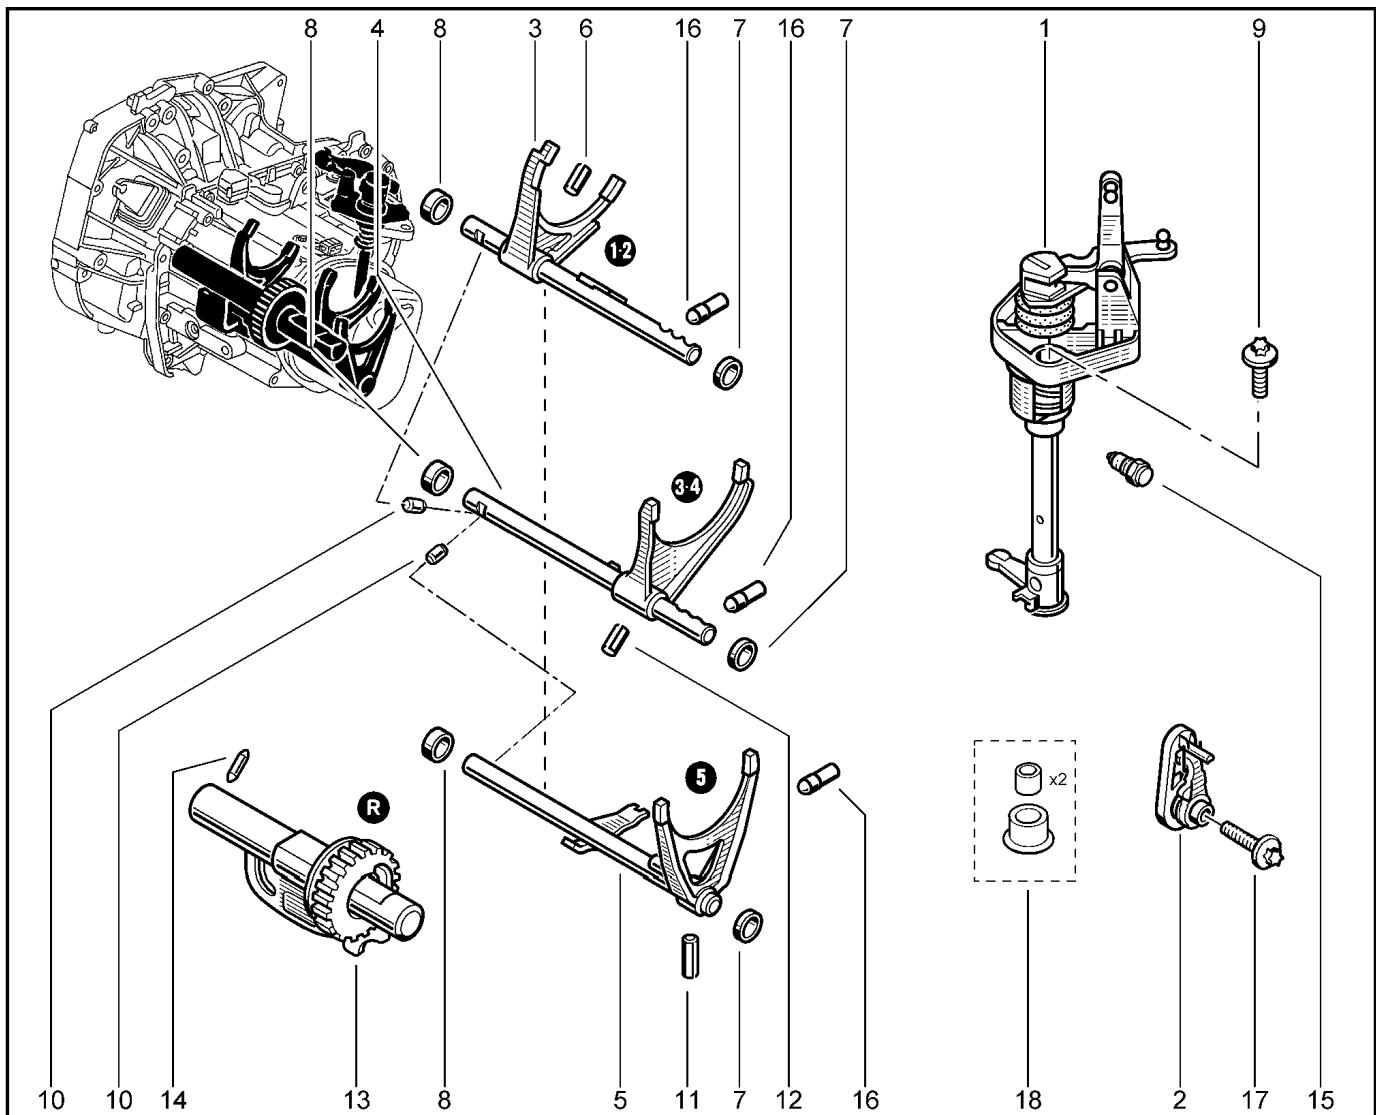

МЕХАНИЗМ ВЫБОРА ПЕРЕДАЧ

217010

KSOY5-42		RSOY5-42						
№ поз.	№ извещ. об изм	Дата выпуска изв	Вкл. в з/ч	Номер детали	Вариант	Применяемость	Кол.	Наименование
15			+	8200144334			1	Фиксатор механизма переключения передач
16			+	328A07290R			1	Фиксатор штока вилки переключения передач
17			+	7703020025			1	Болт
18			+	8201048885			1	Комплект сальников