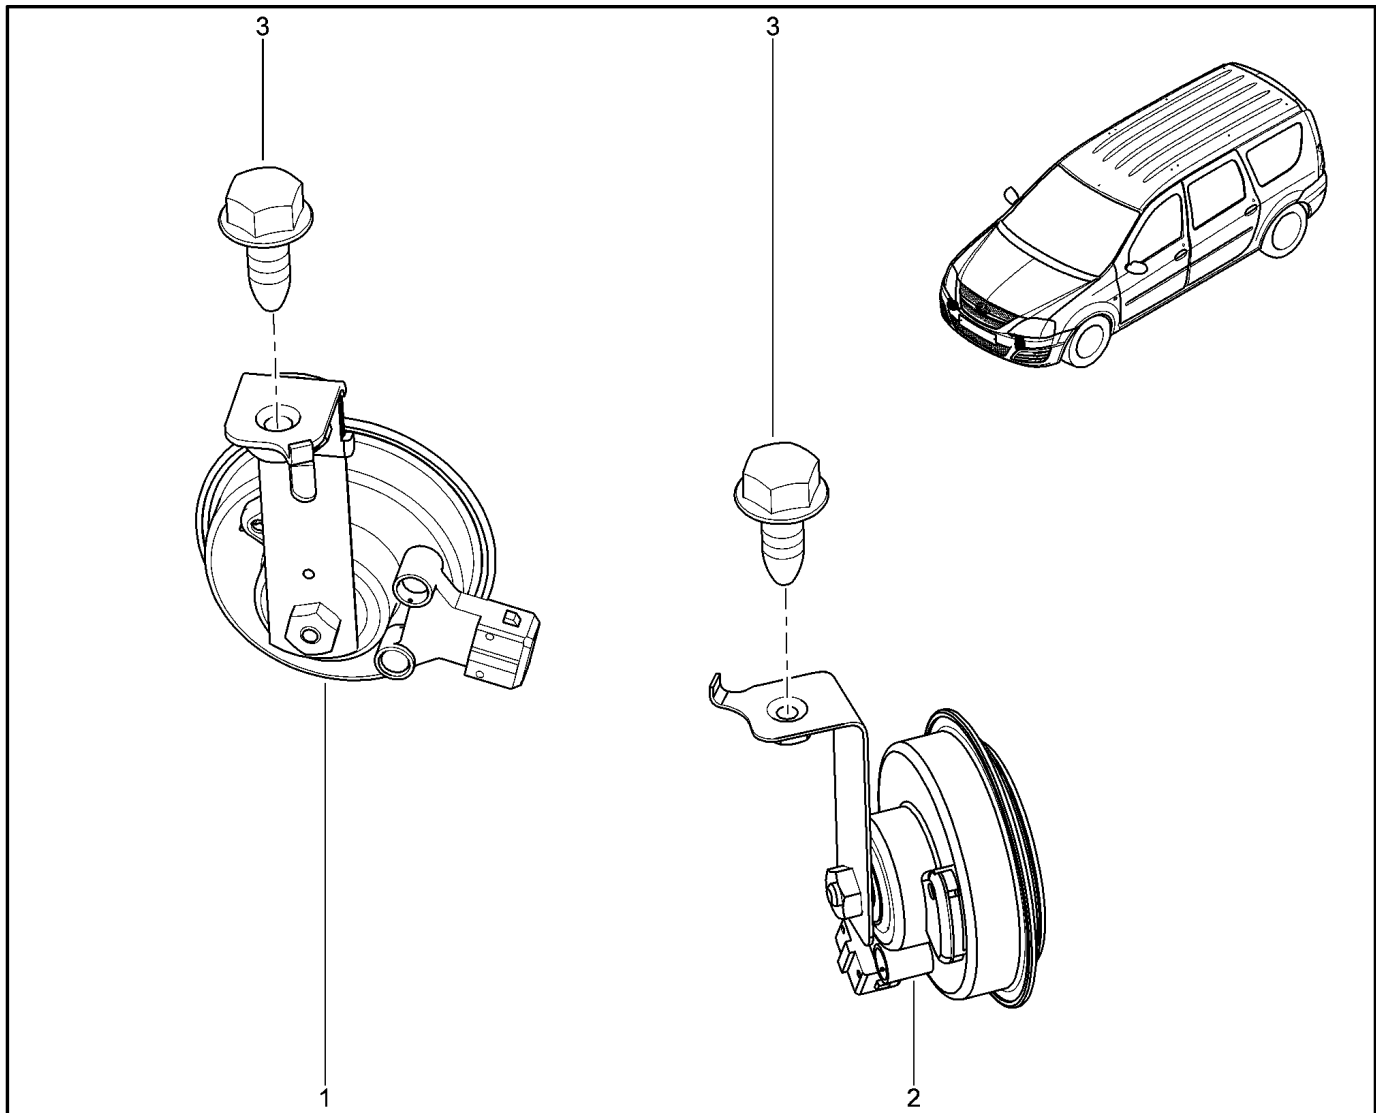

ЗВУКОВОЙ СИГНАЛ

820110

KS015-41		KSOY5-42		RS015-41		RSOY5-42		FS015-40		FS015-41	
№ поз.	№ извещ. об изм	Дата выпуска изв	Вкл. в з/ч	Номер детали	Вариант	Применяемость	Кол.	Наименование			
1			+	8200834492			1	Высокотональный звуковой сигнал			
2			+	8200834493			1	Низкатоновый звуковой сигнал			
3			+	7703602226			1	Болт шестигранный с буртиком