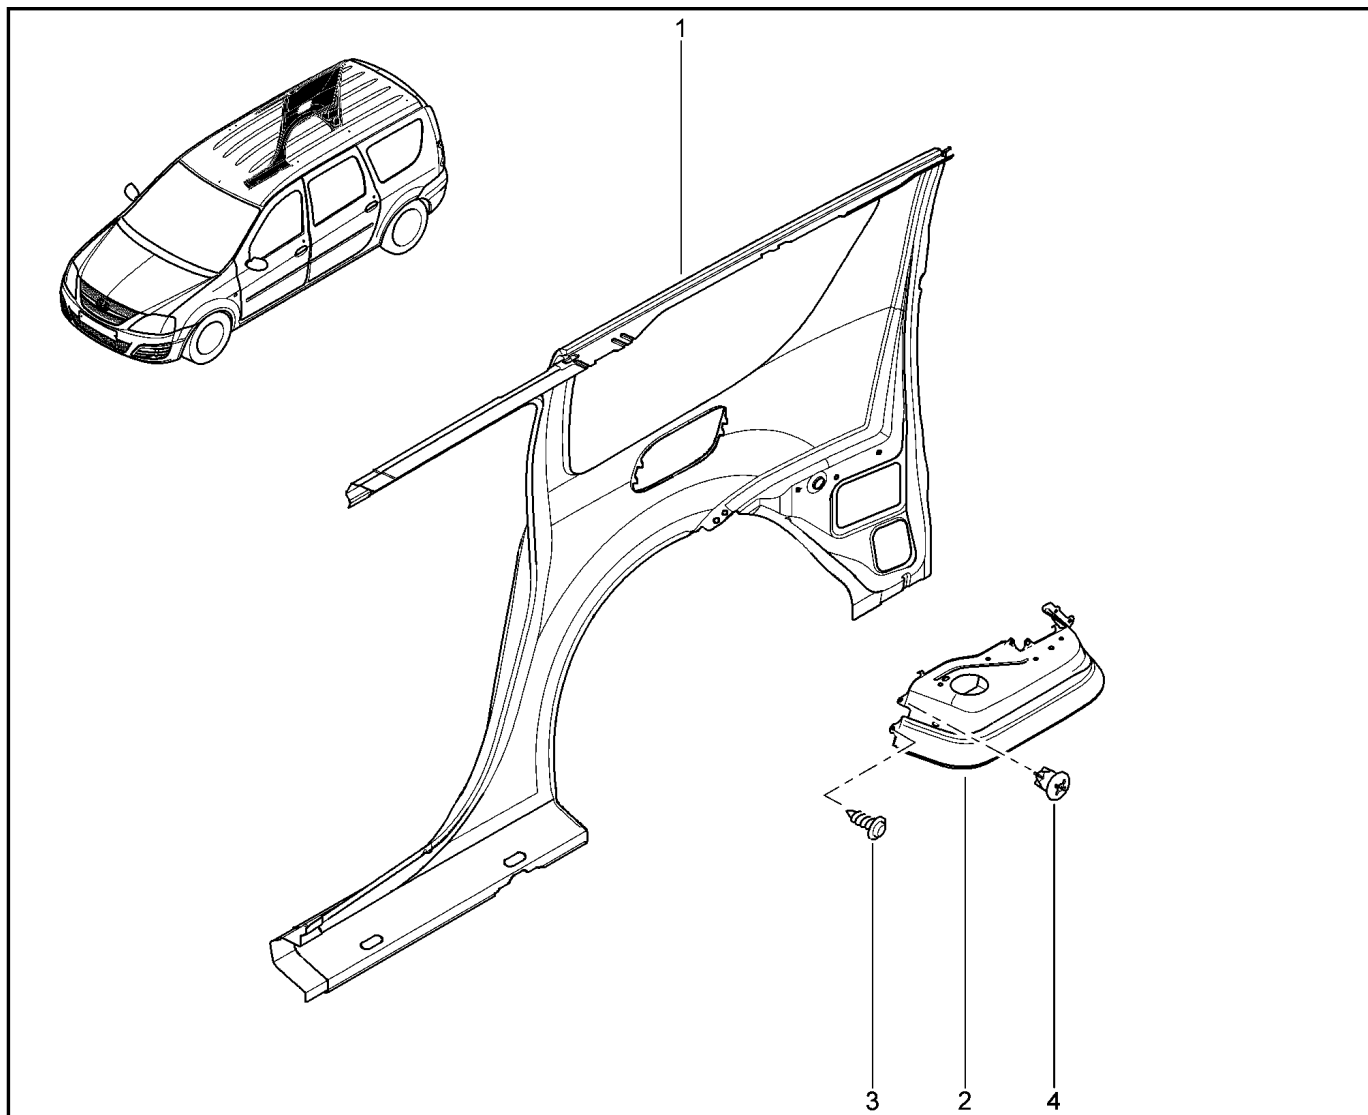

БОКОВИНА ЗАДНЯЯ ПРАВАЯ

430211

KS015-41		KSOY5-42		RS015-41		RSOY5-42		FS015-40		FS015-41	
№ поз.	№ извещ. об изм	Дата выпуска изв	Вкл. в з/ч	Номер детали	Вариант	Применяемость	Кол.	Наименование			
1			+	6001548803			1	Панель заднего крыла в сборе			
1			+	6001548805			1	Панель заднего крыла в сборе			
2			+	767K05261R			1	Кронштейн правый в сборе			
3			+	7703016594			1	Большой саморез с полукруглой головкой			
4			+	7703081184			1	Клипса 1 крепления кронштейна разложенного сиденья 2-го ряда на кузове