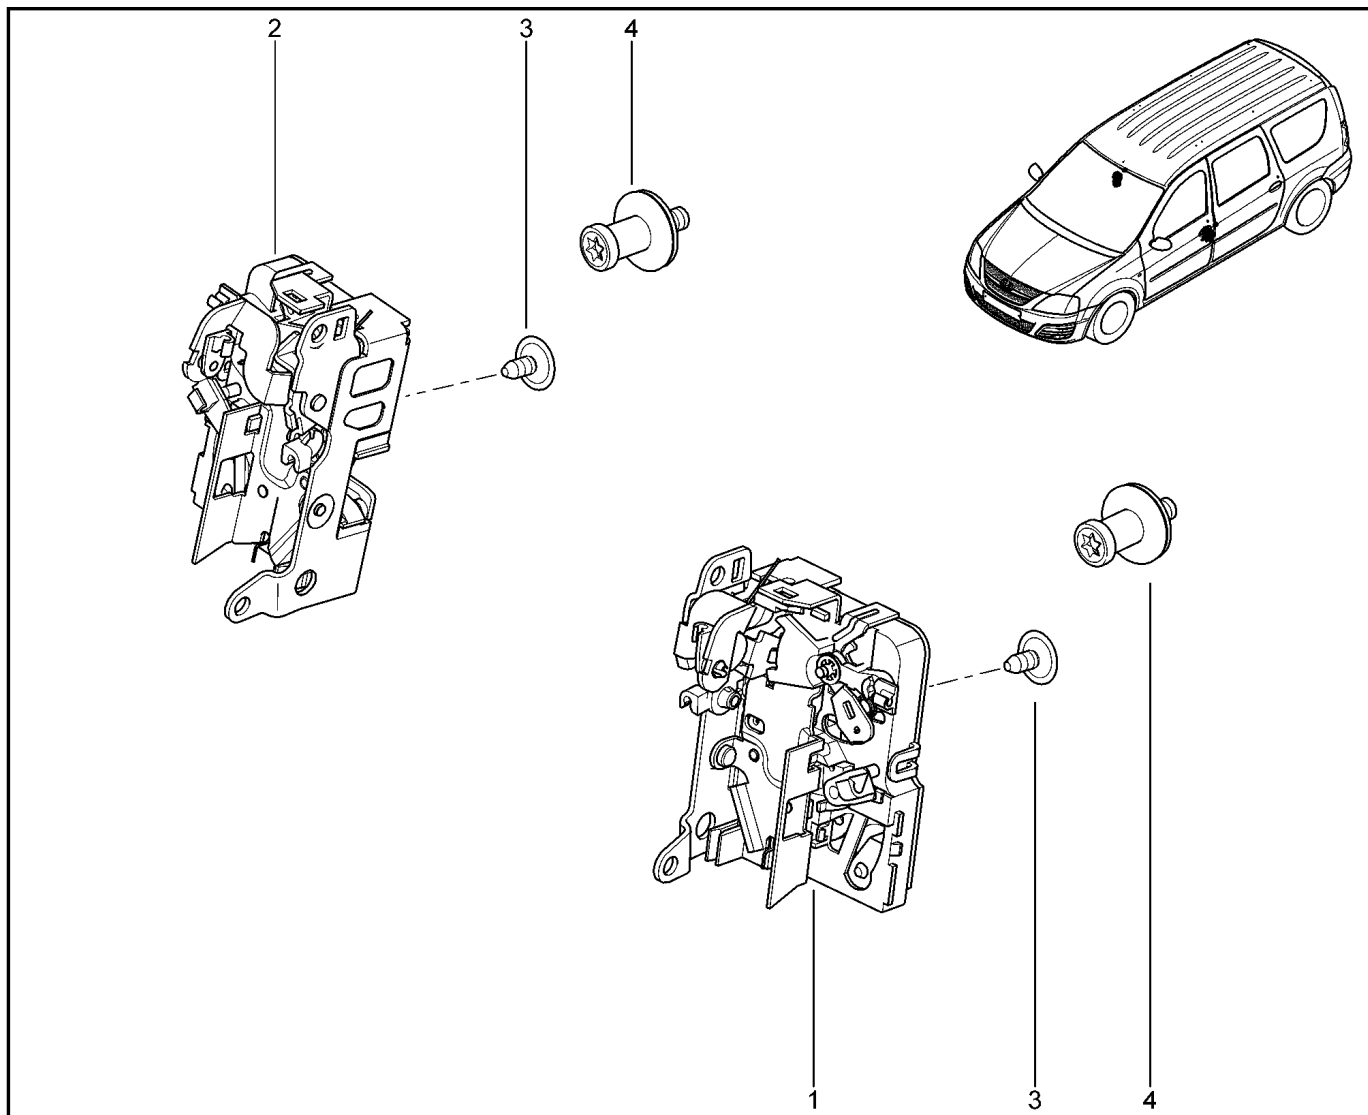

ЗАМКИ ПЕРЕДНИХ ДВЕРЕЙ

501050

KS015-41		KSOY5-42		RS015-41		RSOY5-42		FS015-40		FS015-41	
№ поз.	№ извещ. об изм	Дата выпуска изв	Вкл. в з/ч	Номер детали	Вариант	Применяемость	Кол.	Наименование			
1			+	8200928465			1	Замок двери ПЛ, механ.			
2			+	8200928463			1	Замок двери ПП, механ.			
3			+	7703006229			1	Винт с цилиндрической головкой и сферой			
4			+	825700416R			1	Фиксатор замка боковой двери