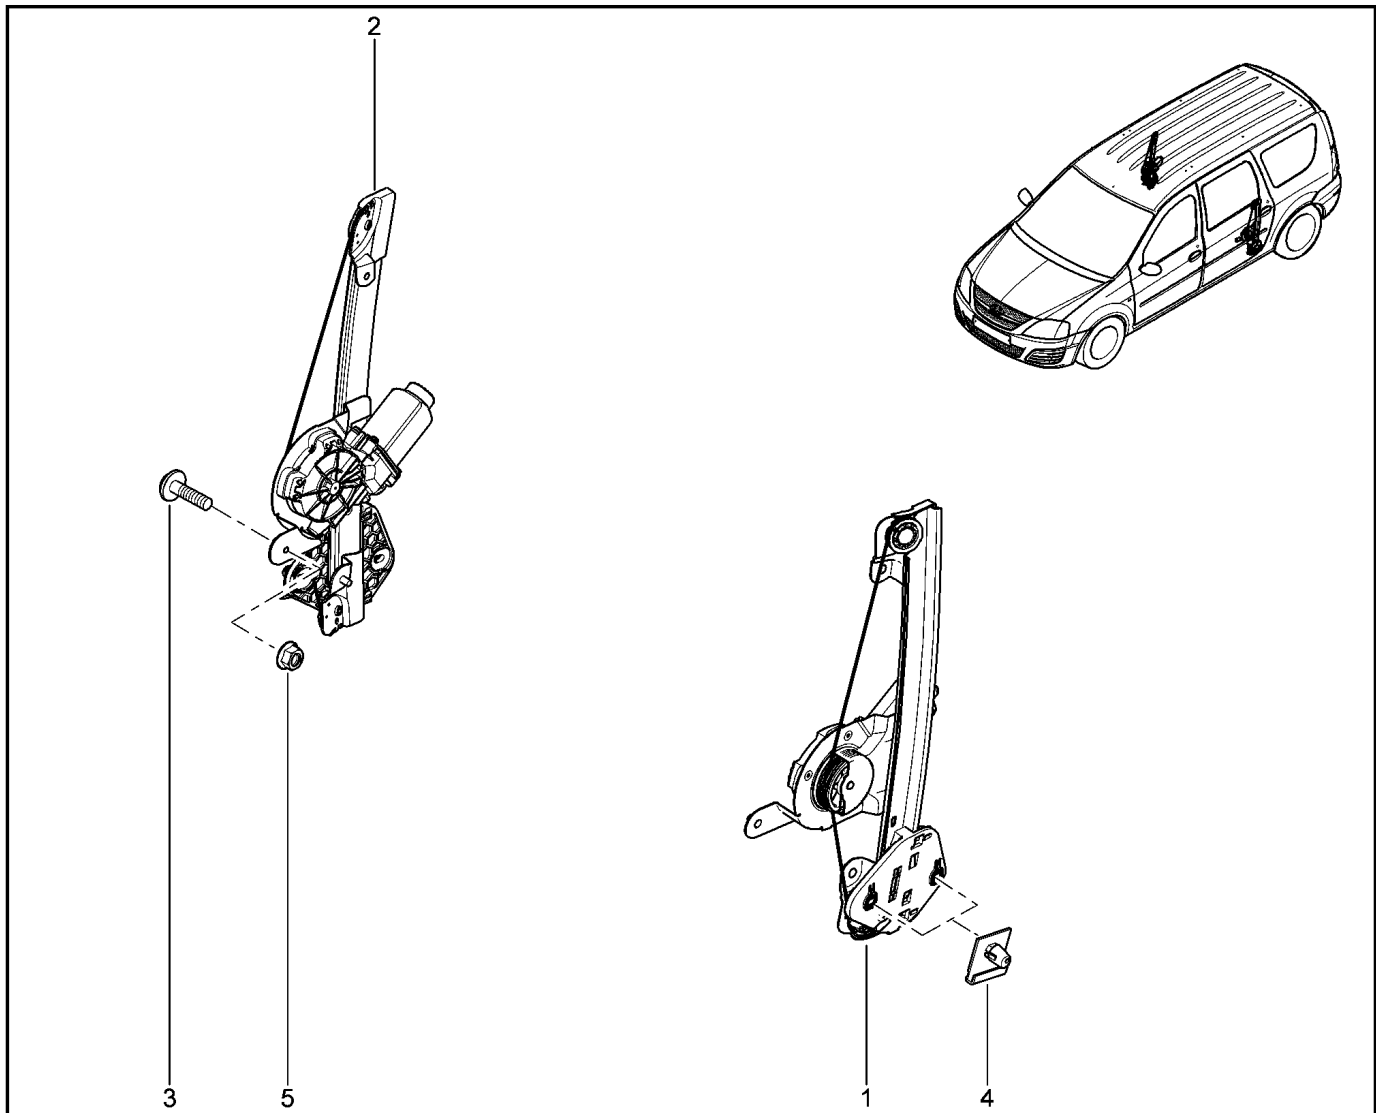

ЭЛЕКТРИЧЕСКИЙ СТЕКЛОПОДЪЕМНИК ЗАДНИХ ДВЕРЕЙ

507510

KS015-41		KSOY5-42		RS015-41		RSOY5-42		FS015-40		FS015-41	
№ поз.	№ извещ. об изм	Дата выпуска изв	Вкл. в з/ч	Номер детали	Вари ант	Применяемость	Кол.	Наименование			
1			+	8200901104			1	М-м з/стеклоподъемника двери ЗЛ			
2			+	8200901105			1	М-м з/стеклоподъемника двери ЗП			
3			+	7703017104			1	Винт шестигранный с буртиком			
4			+	7700428581			1	Штифт крепления стеклоподъемника			
5			+	7703035048			1	Гайка естигранная с буртиком			