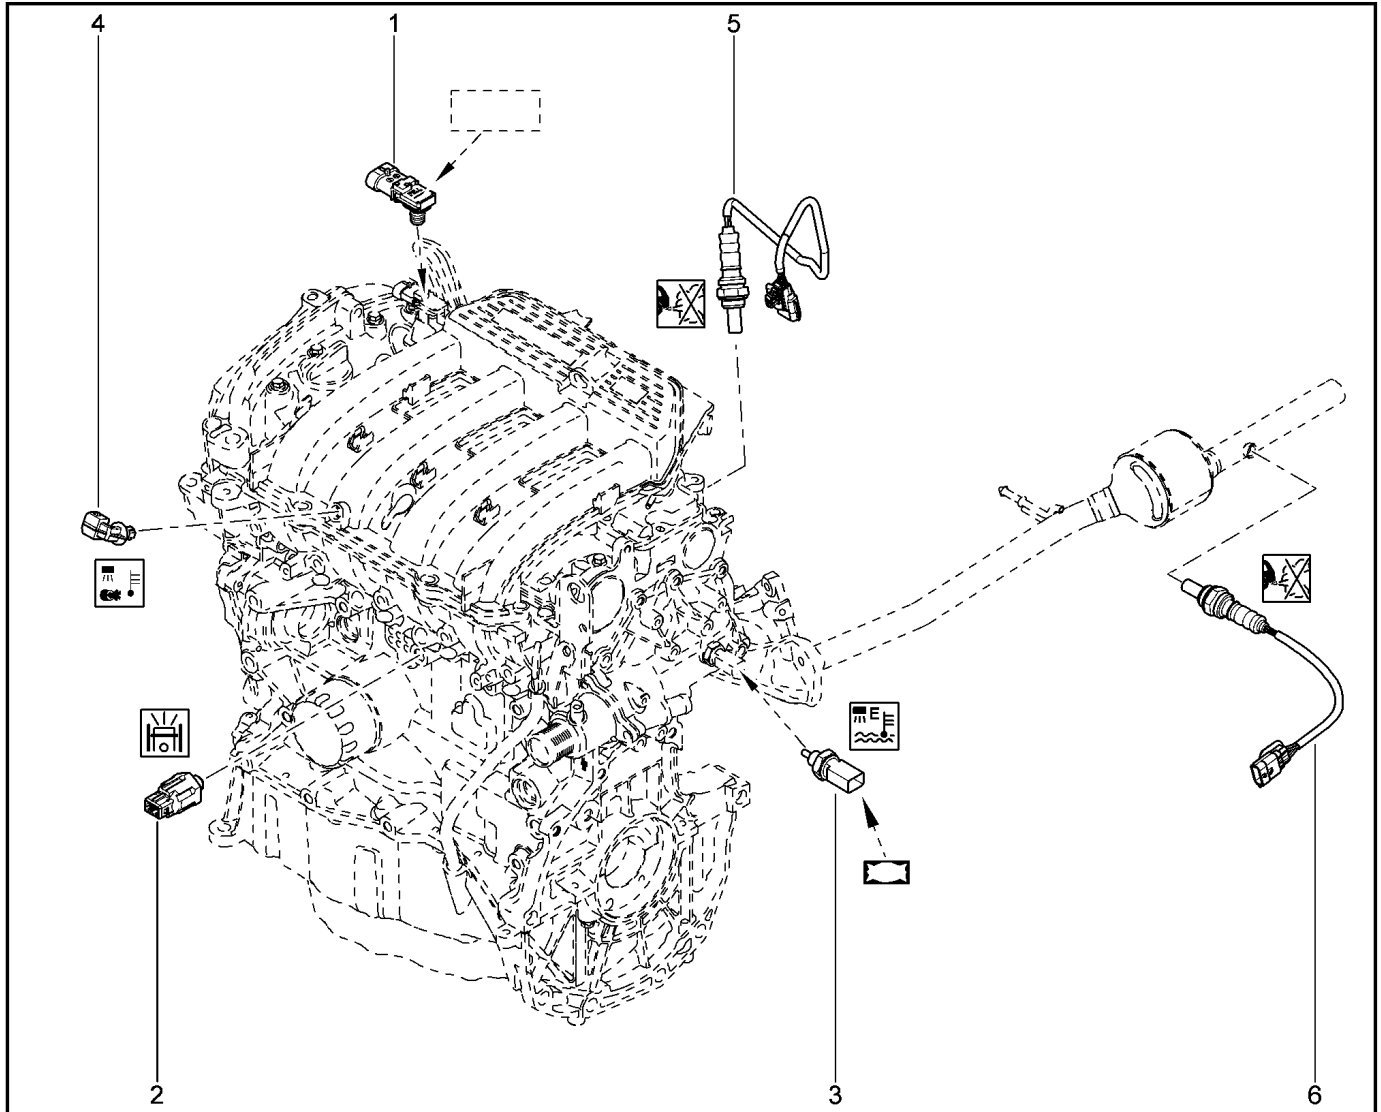

ДАТЧИК УПРАВЛЕНИЯ ДВИГАТЕЛЕМ

175010

KS015-41		KSOY5-42		RS015-41		RSOY5-42		FS015-40		FS015-41	
№ поз.	№ извещ. об изм	Дата выпуска изв	Вкл. в з/ч	Номер детали	Вари ант	Применяемость	Кол.	Наименование			
1			+	8200719629			1	Датчик давления всасываемого воздуха			
2			+	8200680689			1	Датчик детонации			
3			+	8200561449			1	Датчик температуры охлаждающей жидкости			
4			+	7700101451			1	Датчик температуры впускного воздуха			
5			+	8201071311			1	Датчик кослорода			
6			+	6001549061			1	Датчик кислорода