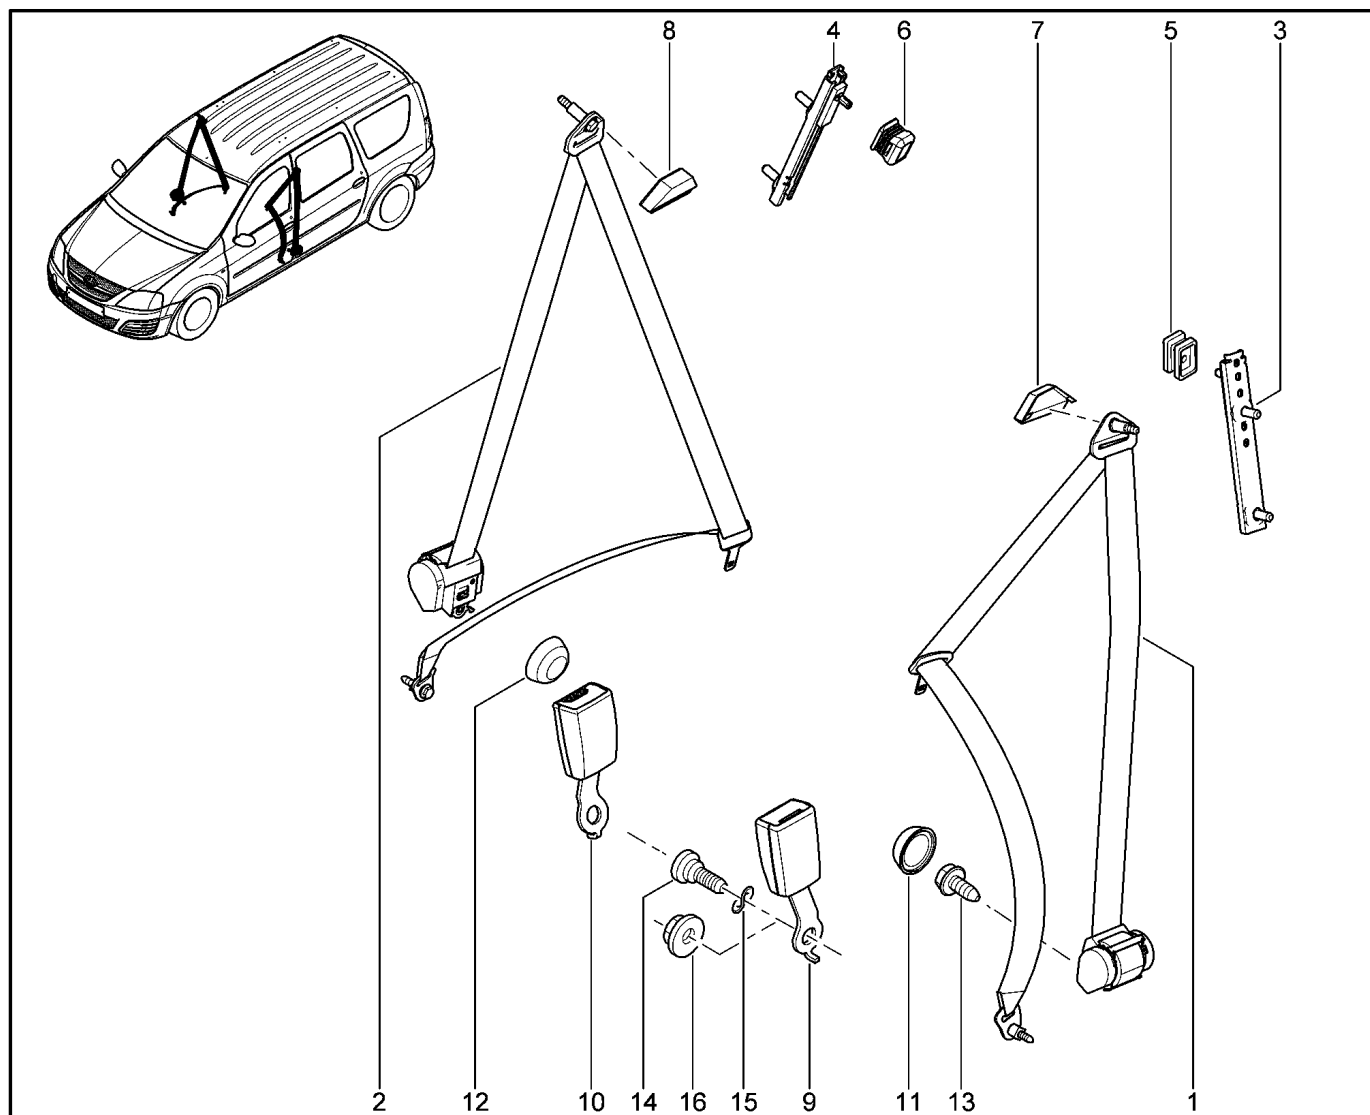

РЕМНИ БЕЗОПАСНОСТИ ПЕРЕДНИЕ

592010

KS015-41		KSOY5-42		RS015-41		RSOY5-42		FS015-40		FS015-41	
№ поз.	№ извещ. об изм	Дата выпуска изв	Вкл. в з/ч	Номер детали	Вариант	Применяемость	Кол.	Наименование			
6			+	8200089446			1	Кнопка регулятора высоты ремня			
7			+	8200797026			1	Облицовка шляпки болта			
8			+	8200797026			1	Облицовка шляпки болта			
9			+	8200865655			1	Замок ремня безопасности, передний			
9			+	878172751R			1	Замок ремня безопасности			
10			+	8200865655			1	Подрулевой переключатель передний			
10			+	878172751R			1	Замок ремня безопасности			
11			+	8200245140			1	Колпачок болта крепления ремня			
12			+	8200245140			1	Колпачок болта крепления ремня			
13			+	7703602276			1	Болт шестигранный с буртиком			
14			+	7705098129			1	Болт			
15			+	7703057074			1	Шайба волнистая пружинная			
16			+	7703033147			1	Гайка шестигранная с буртиком