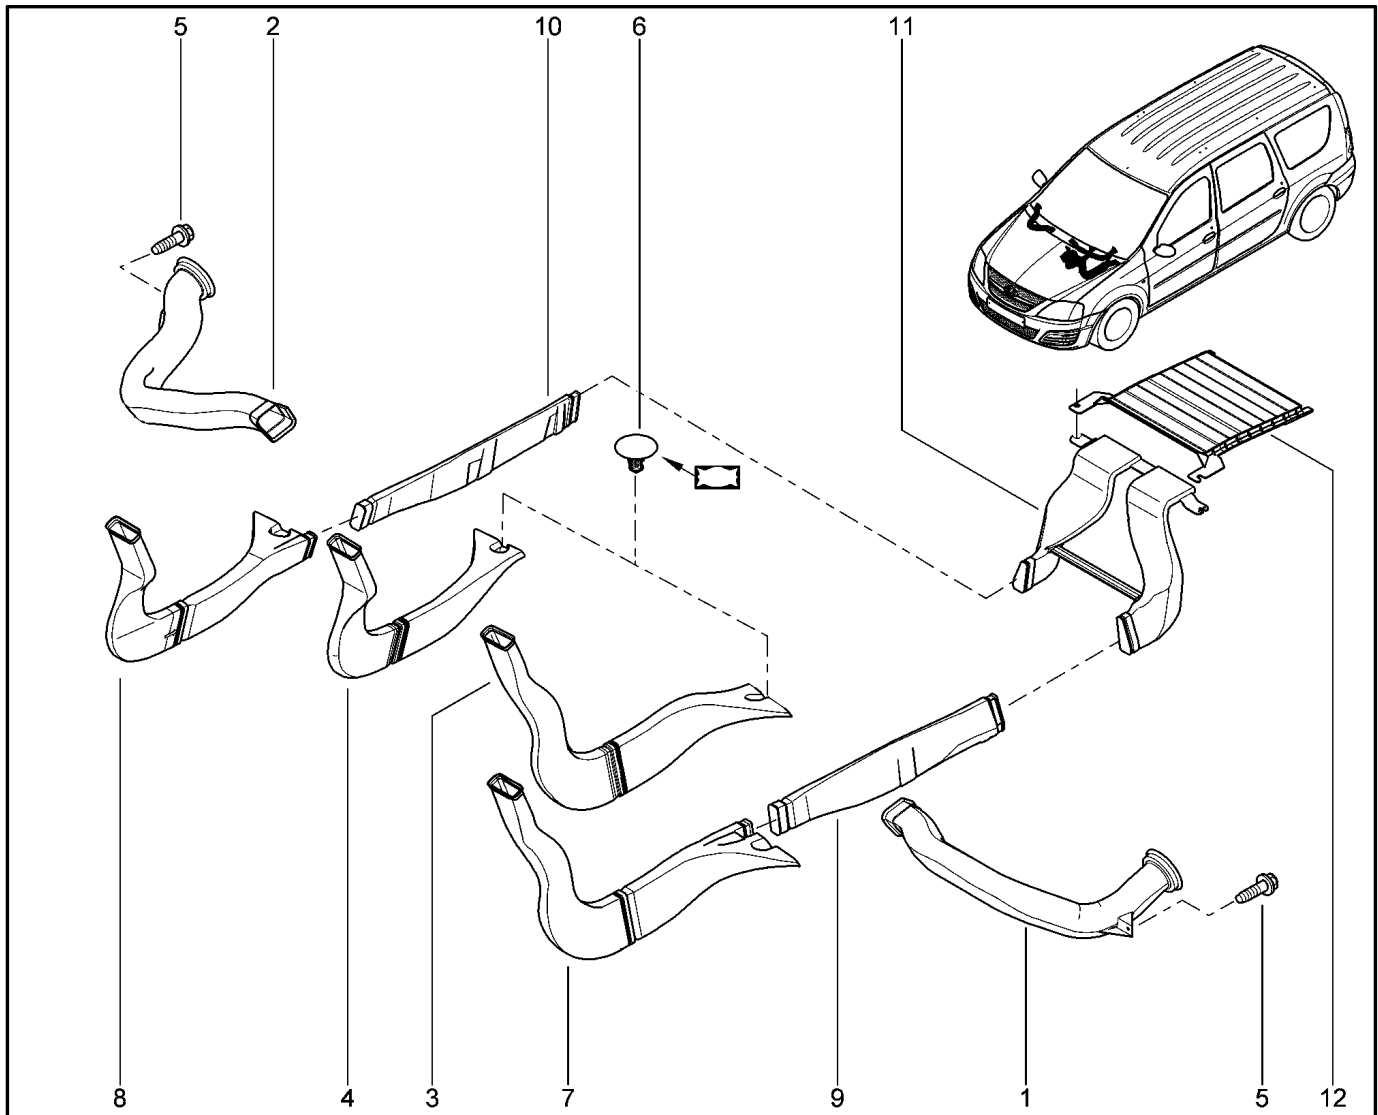

ВОЗДУХООТВОДЫ

601010

KS015-41		KSOY5-42		RS015-41		RSOY5-42		FS015-40		FS015-41	
№ поз.	№ извещ. об изм	Дата выпуска изв	Вкл. в з/ч	Номер детали	Вари ант	Применяемость	Кол.	Наименование			
1			+	278715574R			1	Воздуховод системы вентиляции, левый			
2			+	278701747R			1	Воздуховод промежуточный левый			
3			+	279313781R			1	Воздуховод обогрева ног пассажиров 2-го ряда левый			
4			+	279303009R			1	Воздуховод обогрева ног пассажиров 2-го ряда правый			
5			+	7703026056			1	Болт крепления каркаса панели приборов			
6			+	7703077117			1	Клипса крепления шумоизоляции			
7			+	279311665R			1	Воздуховод задний левый для обогрева ног			
8			+	279304954R			1	Воздуховод обогрева ног пассажиров 2-го ряда правый			
9			+	278303540R			1	Воздуховод задний левый для обогрева ног			
10			+	278311545R			1	Воздуховод задний правый для обогрева ног			
11			+	279311895R			1	Воздухоотвод обогрева ног пассажира			
12			+	279272450R			1	Диффузор в ноги пассажира 3-го ряда