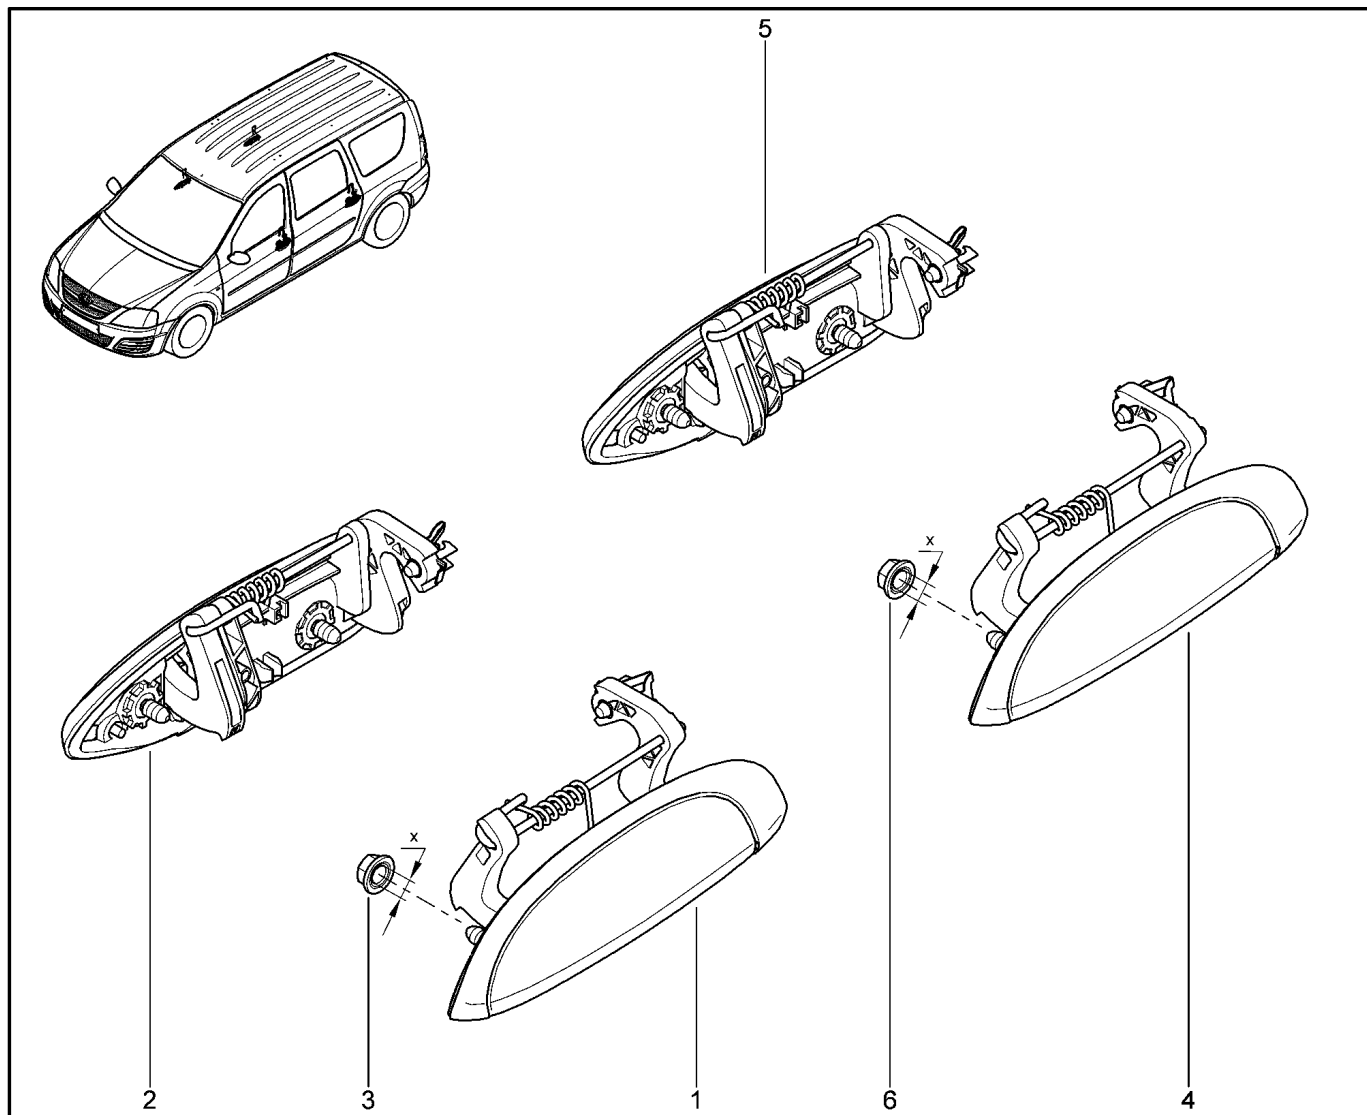

РУЧКИ ДВЕРЕЙ НАРУЖНЫЕ

503010

KS015-41		KSOY5-42		RS015-41		RSOY5-42		FS015-40		FS015-41	
№ поз.	№ извещ. об изм	Дата выпуска изв	Вкл. в з/ч	Номер детали	Вари ант	Применяемость	Кол.	Наименование			
1			+	6001549493			1	Привод ручки наружной левой двери			
2			+	6001549492			1	Привод ручки наружной правой двери			
3			+	7707033001			1	Гайка шестигранная с фланцем			
4			+	6001549493			1	Привод ручки наружной левой двери			
5			+	6001549493			1	Привод ручки наружной правой двери			
6			+	7707033001			1	Гайка шестигранная с фланцев