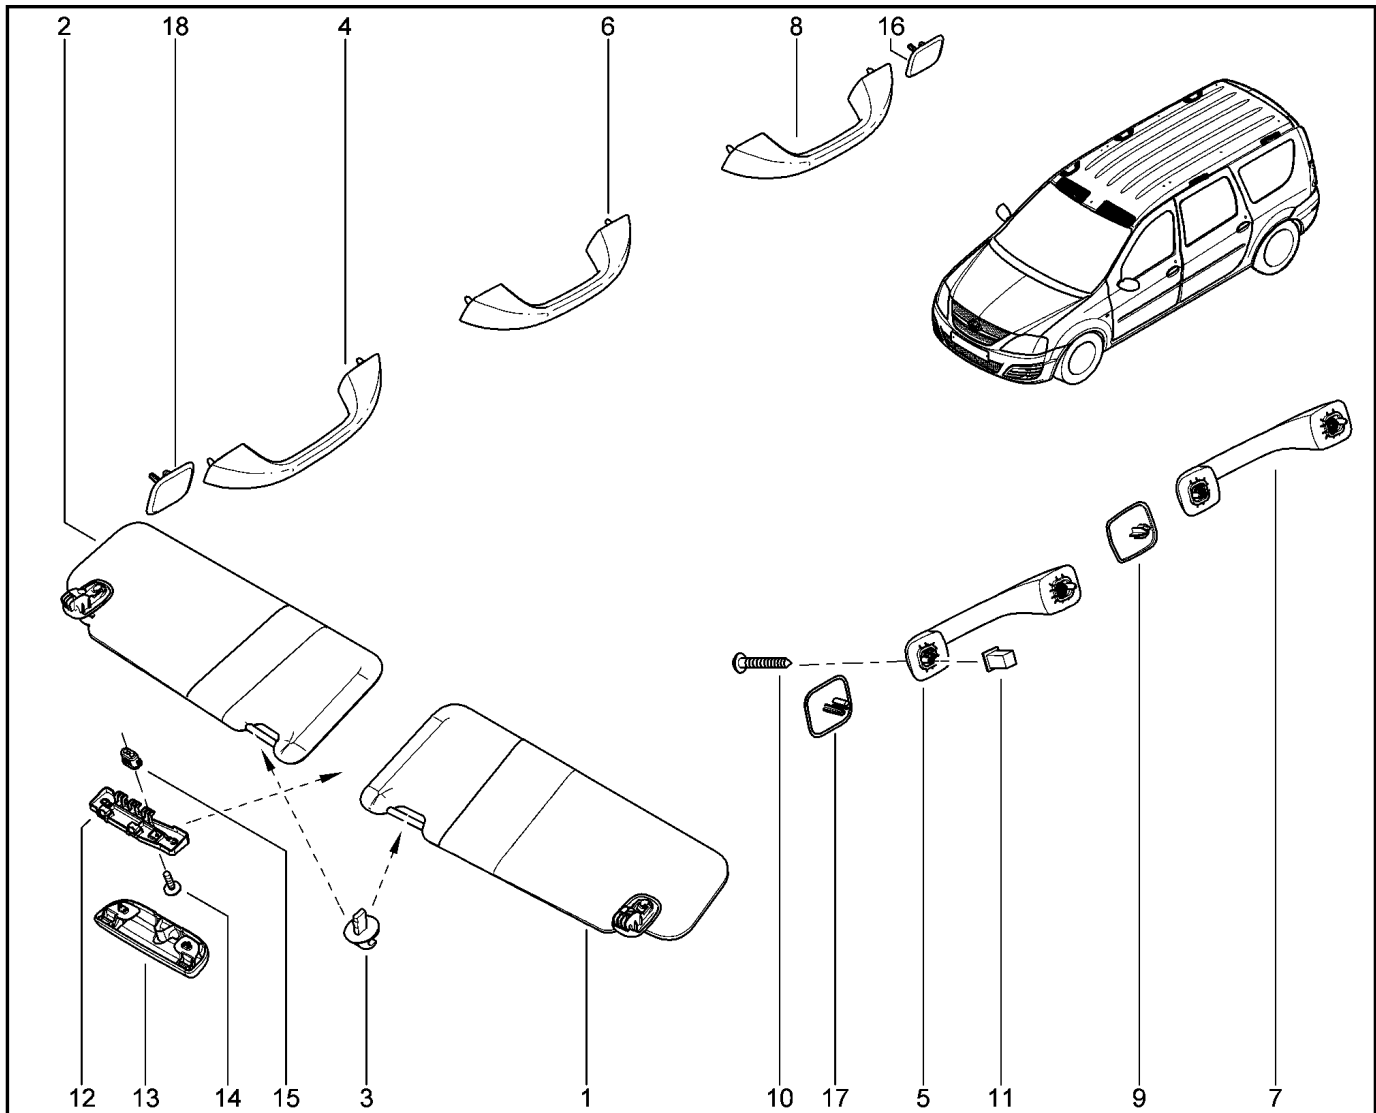

ПОРУЧНИ, КОЗЫРЬКИ, КЛЮЧКИ

584011

KS015-41		KSOY5-42		RS015-41		RSOY5-42		FS015-40		FS015-41	
№ поз.	№ извещ. об изм	Дата выпуска изв	Вкл. в з/ч	Номер детали	Вариант	Применяемость	Кол.	Наименование			
14			+	7703016574			1	Большой саморез с полукруглой головкой			
15			+	7703081233			1	Клипса крепления передняя левая			
16			+	8200853491			1	Заглушка поручня			
17			+	8200853491			1	Заглушка поручня			
18			+	8200853491			1	Заглушка поручня