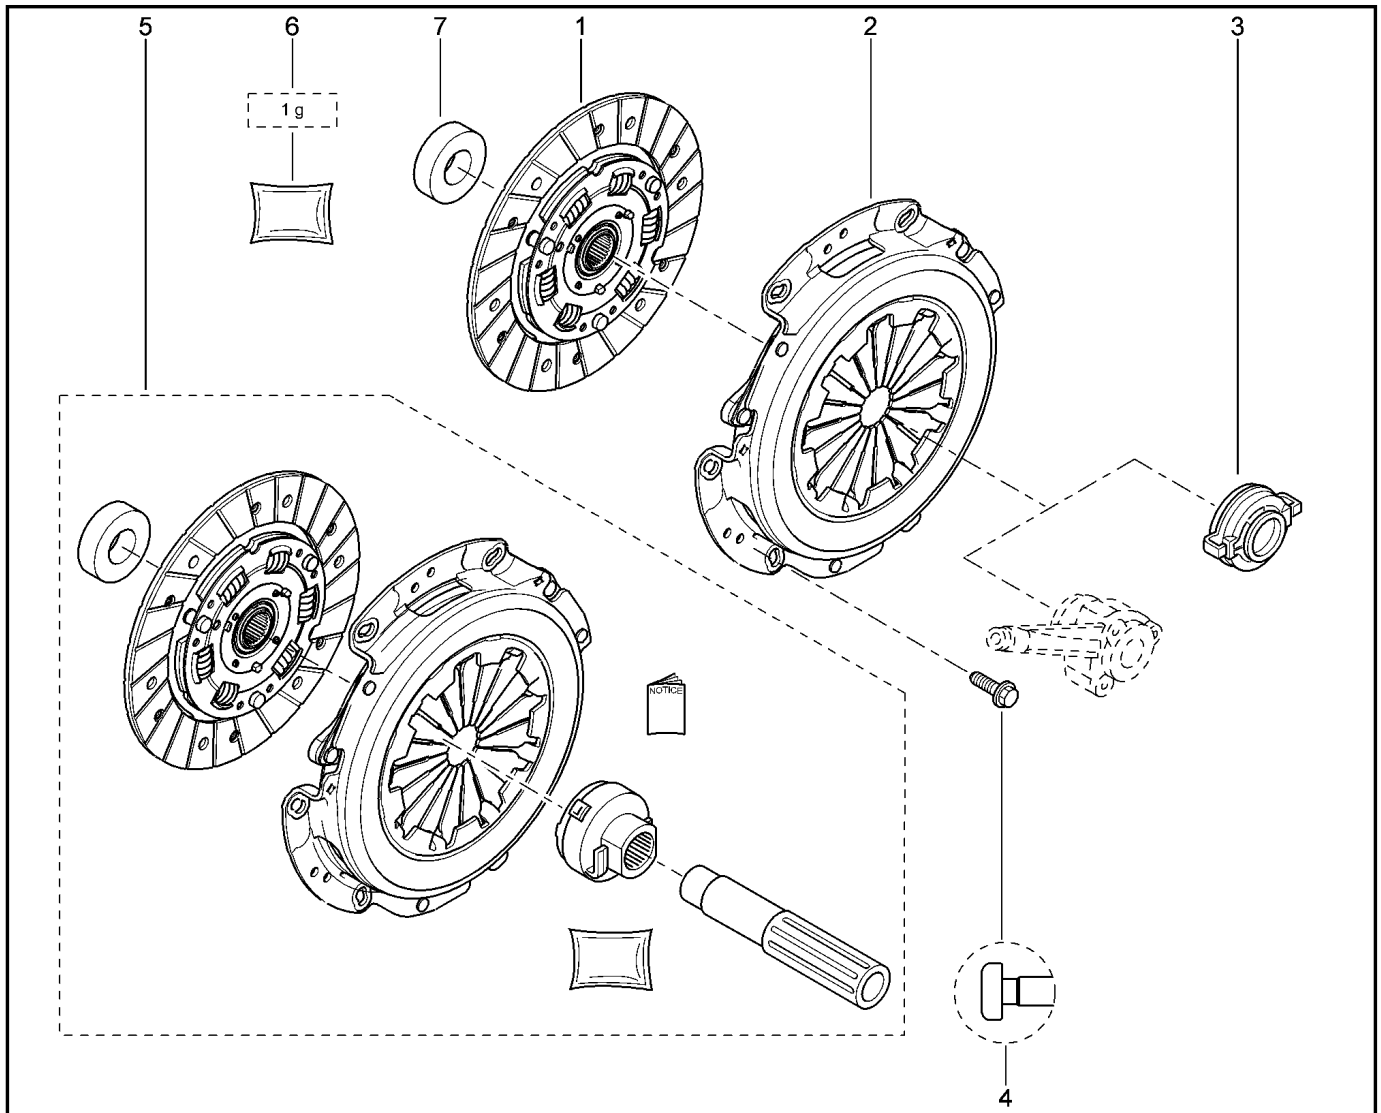

СЦЕПЛЕНИЯ [16 Кл]

200113

KS015-41		KSOY5-42		RS015-41		RSOY5-42		FS015-40		FS015-41	
№ поз.	№ извещ. об изм	Дата выпуска изв	Вкл. в з/ч	Номер детали	Вариант	Применяемость	Кол.	Наименование			
1			+	8201067155			1	Ведомый диск сцепления			
2			+	8200187171			1	Кожух сцепления с нажимным диском в сборе			
3			+	7700102781			1	Подшипник выжимной сцепления			
4			+	7703101548			1	Болт М7х100-			
5			+	302050901R			1	Сцепление, комплект			
6			+	7711423282			1	Смазка			
7			+	7701034545			1	Подшипник шариковый 40-17