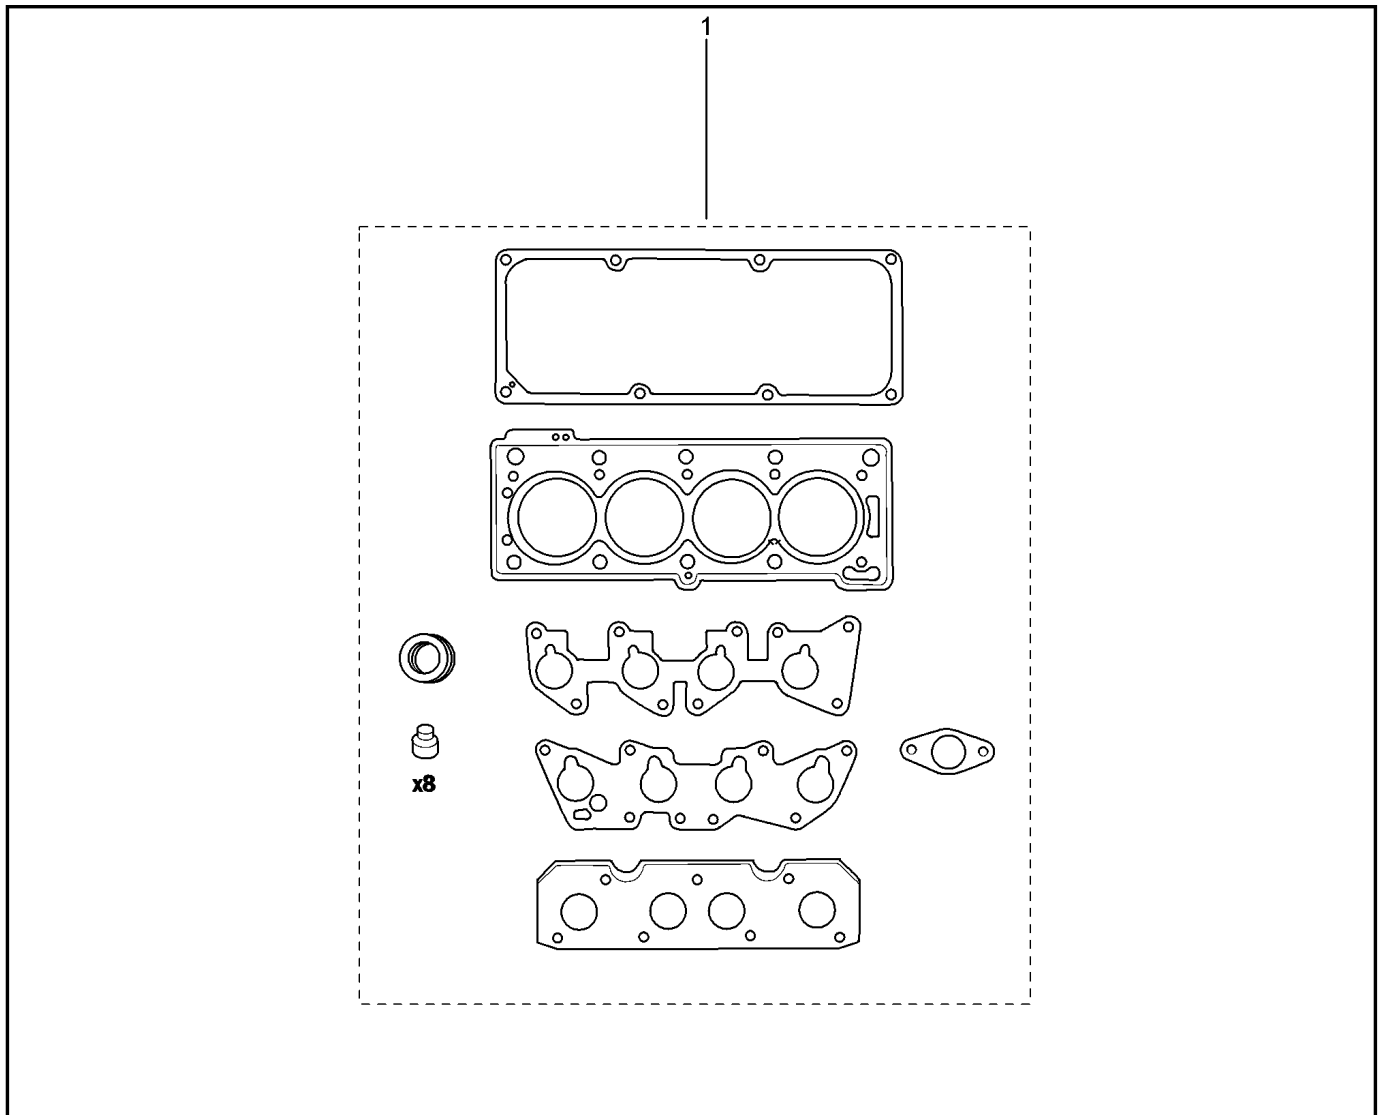

ДВИГАТЕЛЬ [8 КЛ] (ПРОКЛАДКИ И ДР.)

101110

KS015-42		RS015-42		FS015-40		FS015-41		
№ поз.	№ извещ. об изм	Дата выпуска изв	Вкл. в з/ч	Номер детали	Вариант	Применяемость	Кол.	Наименование
1			+	7701475899			1	Комплект прокладок головки цилиндров