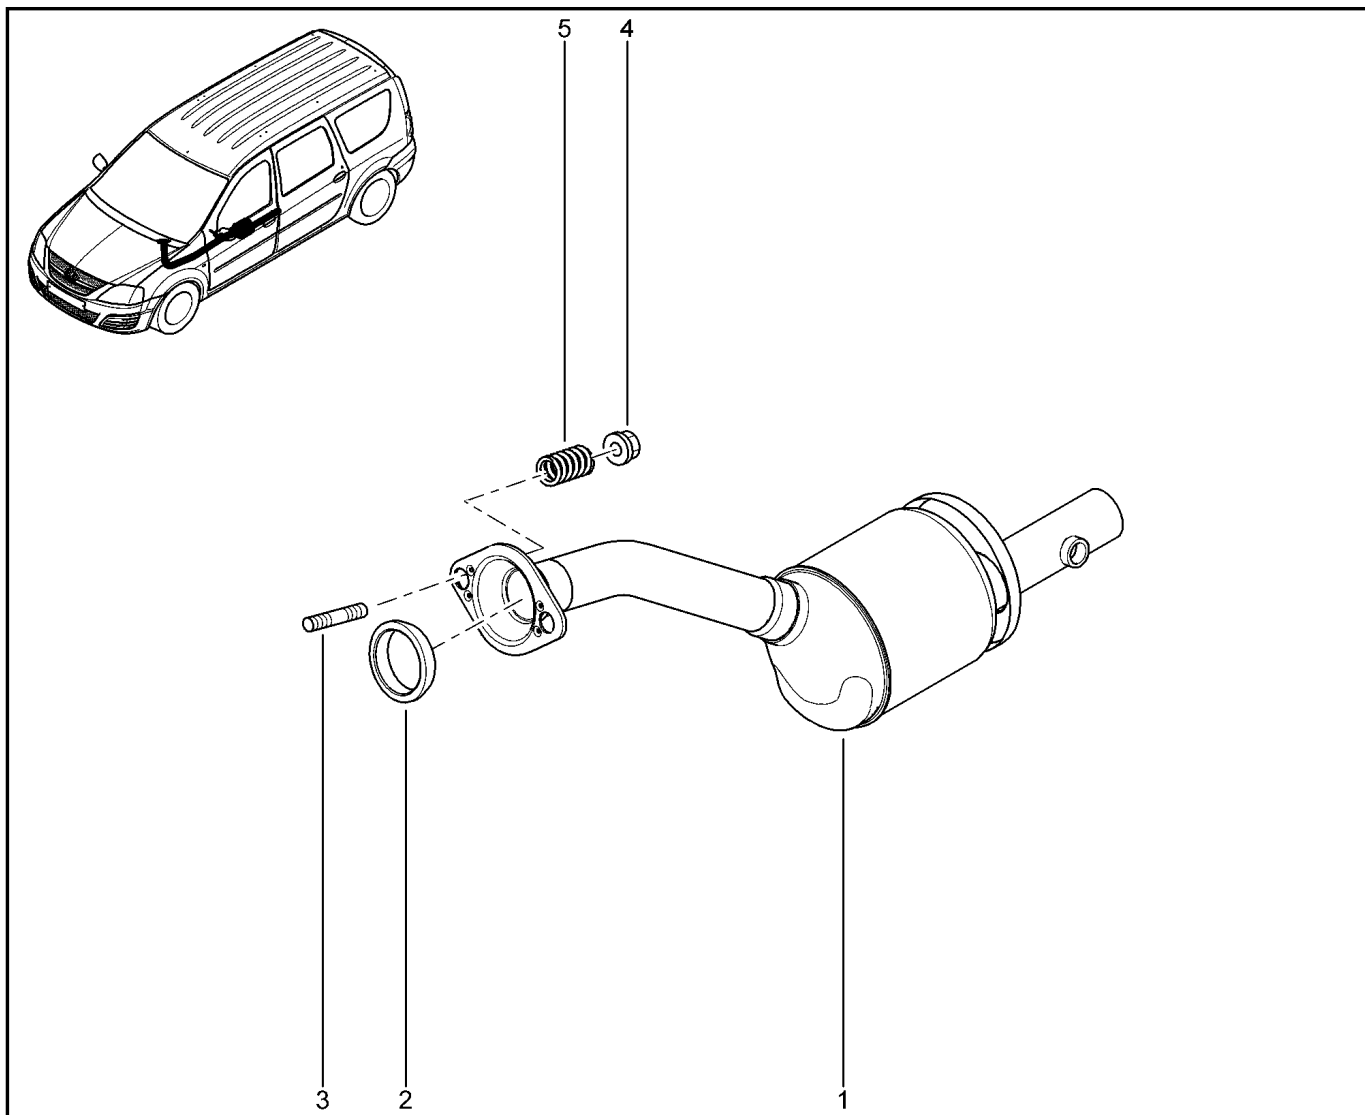

НЕЙТРАЛИЗАТОР

195210

KS015-41		KSOY5-42		FS015-40		FS015-41		
№ поз.	№ извещ. об изм	Дата выпуска изв	Вкл. в з/ч	Номер детали	Вариант	Применяемость	Кол.	Наименование
1			+	200107283R			1	Глушитель системы выпуска
2			+	8200520353			1	Уплотнительное кольцо глушителя
3			+	206061U60B			1	Шпилька
4			+	6001549308			1	Гайка
5			+	8200235963			1	Пружина