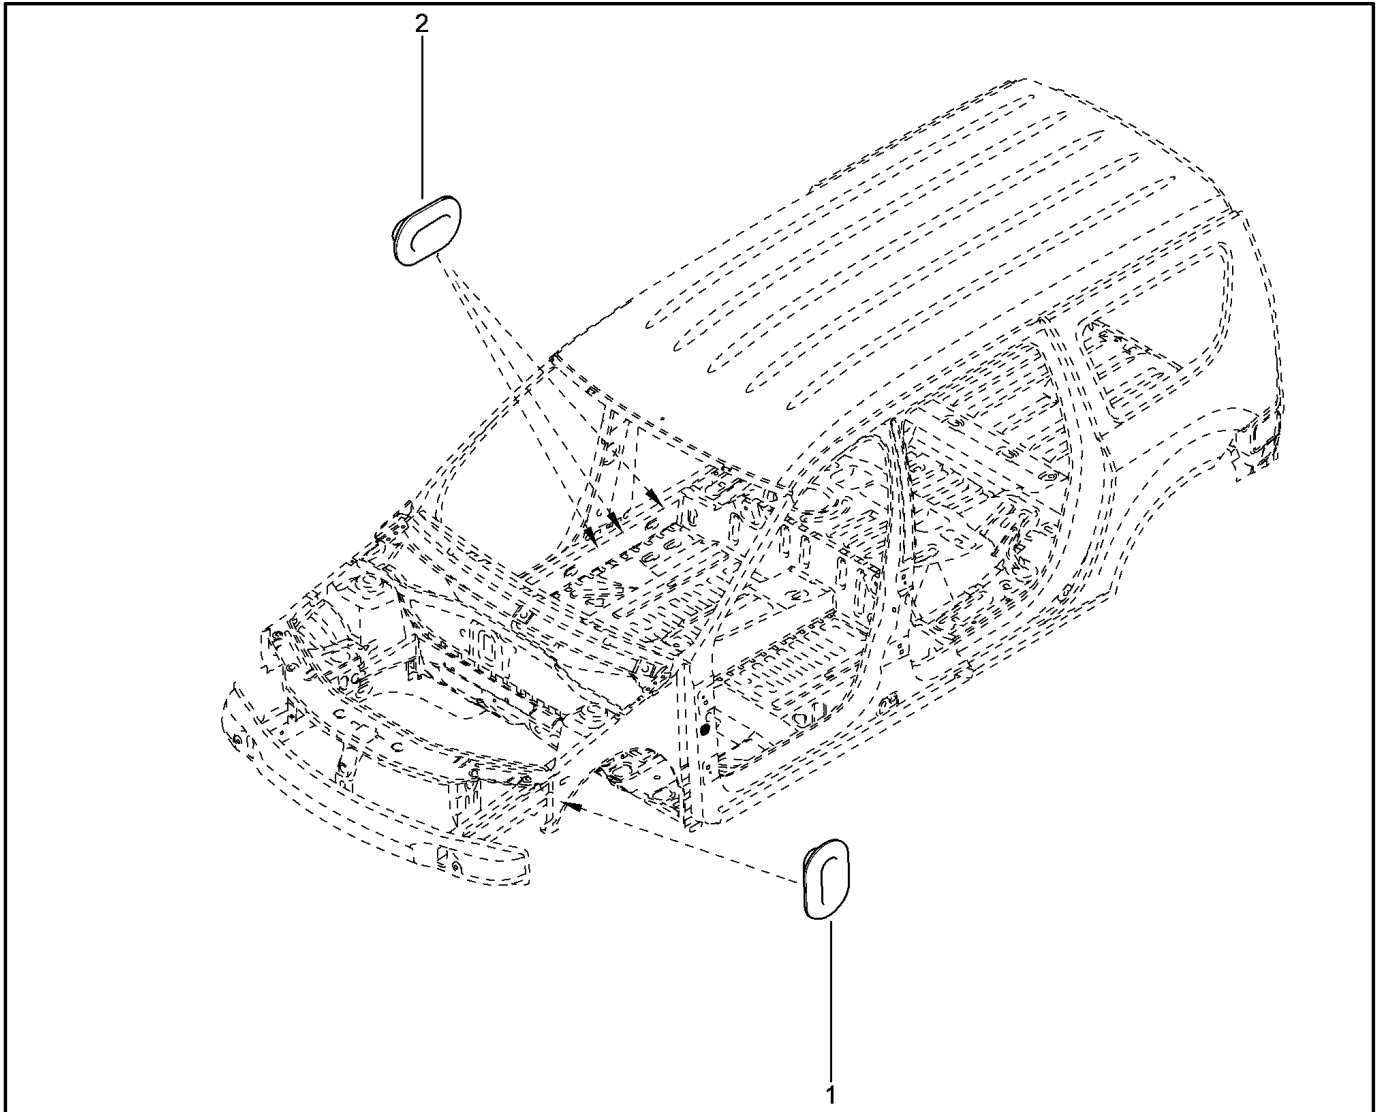

ЗАГЛУШКИ

640115

		KS015-41	KSOY5-42	RS015-41	RSOY5-42	FS015-40	FS015-41		
№ поз.	№ извещ. об изм	Дата выпуска изв	Вкл. в з/ч	Номер детали	Вариант	Применяемость	Кол.	Наименование	
1			+	7703074316			1	Заглушка 6,2x12,2	
2			+	7703074316			1	Заглушка 6,2x12,2