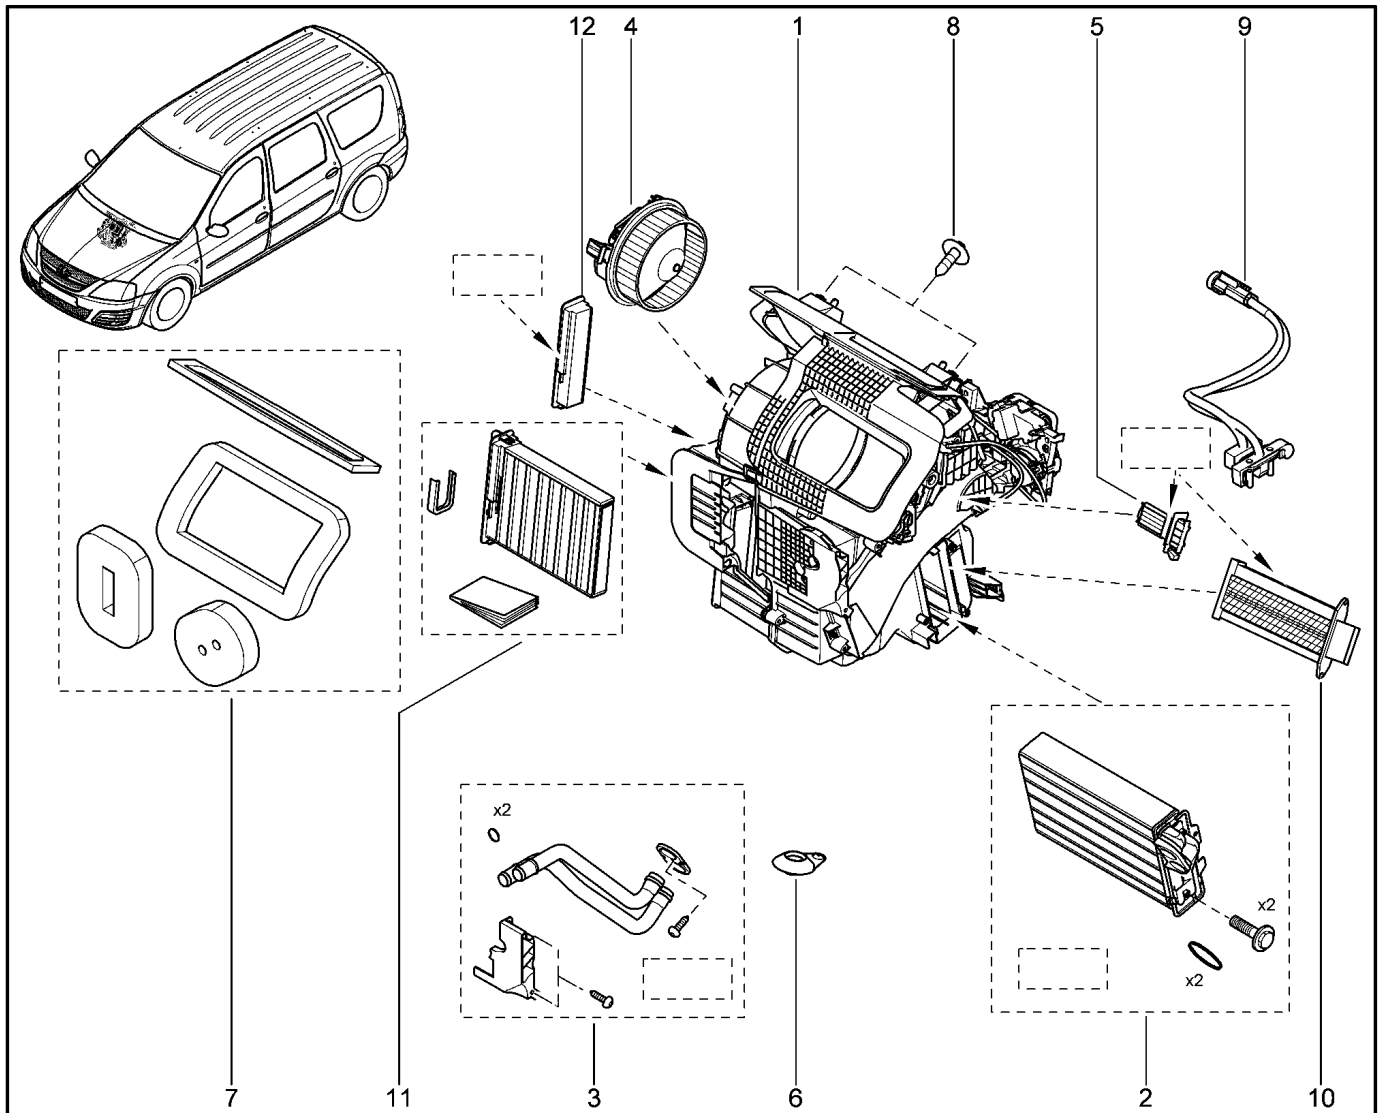

ОТОПИТЕЛЬ

602011

KS015-41		KSOY5-42		RS015-41		RSOY5-42		FS015-40		FS015-41	
№ поз.	№ извещ. об изм	Дата выпуска изв	Вкл. в з/ч	Номер детали	Вариант	Применяемость	Кол.	Наименование			
10			+	7701060006			1	Нагревательный элемент			
11			+	272772835R		без кондиционера	1	Воздушный фильтр салона			
12			+	8201088743			1	Заглушка фильтра