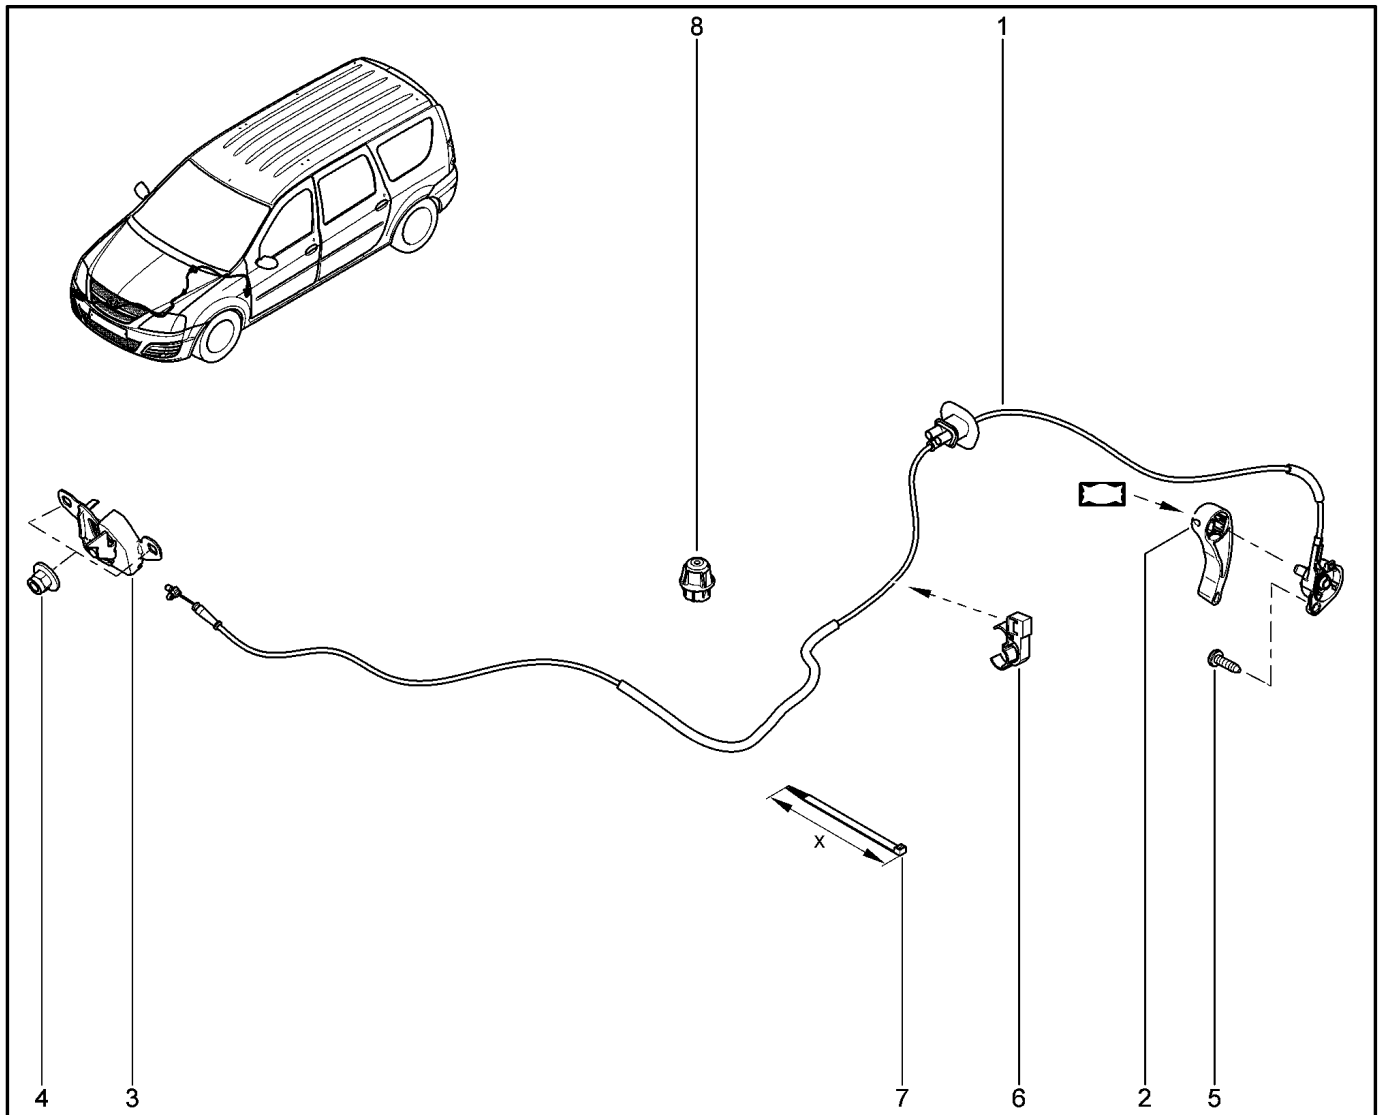

ПРИВОД ОТКРЫТИЯ КАПОТА

520110

KS015-41		KSOY5-42		RS015-41		RSOY5-42		FS015-40		FS015-41	
№ поз.	№ извещ. об изм	Дата выпуска изв	Вкл. в з/ч	Номер детали	Вариант	Применяемость	Кол.	Наименование			
1			+	6001547330			1	Трос привода замка капота			
2			+	8200274233			1	Рукоятка привода замка капота			
3			+	6001547332			1	Замок капота			
4			+	7703034258			1	Гайка шестигранная с буртиком и шайбой			
5			+	7703024050			1	Болт с выпуклой цилиндрической головкой			
6			+	7703079426			1	Скоба крепления			
7			+	7703085037			1	Ленточный хомут			
8			+	8200048938			1	Буфер капота