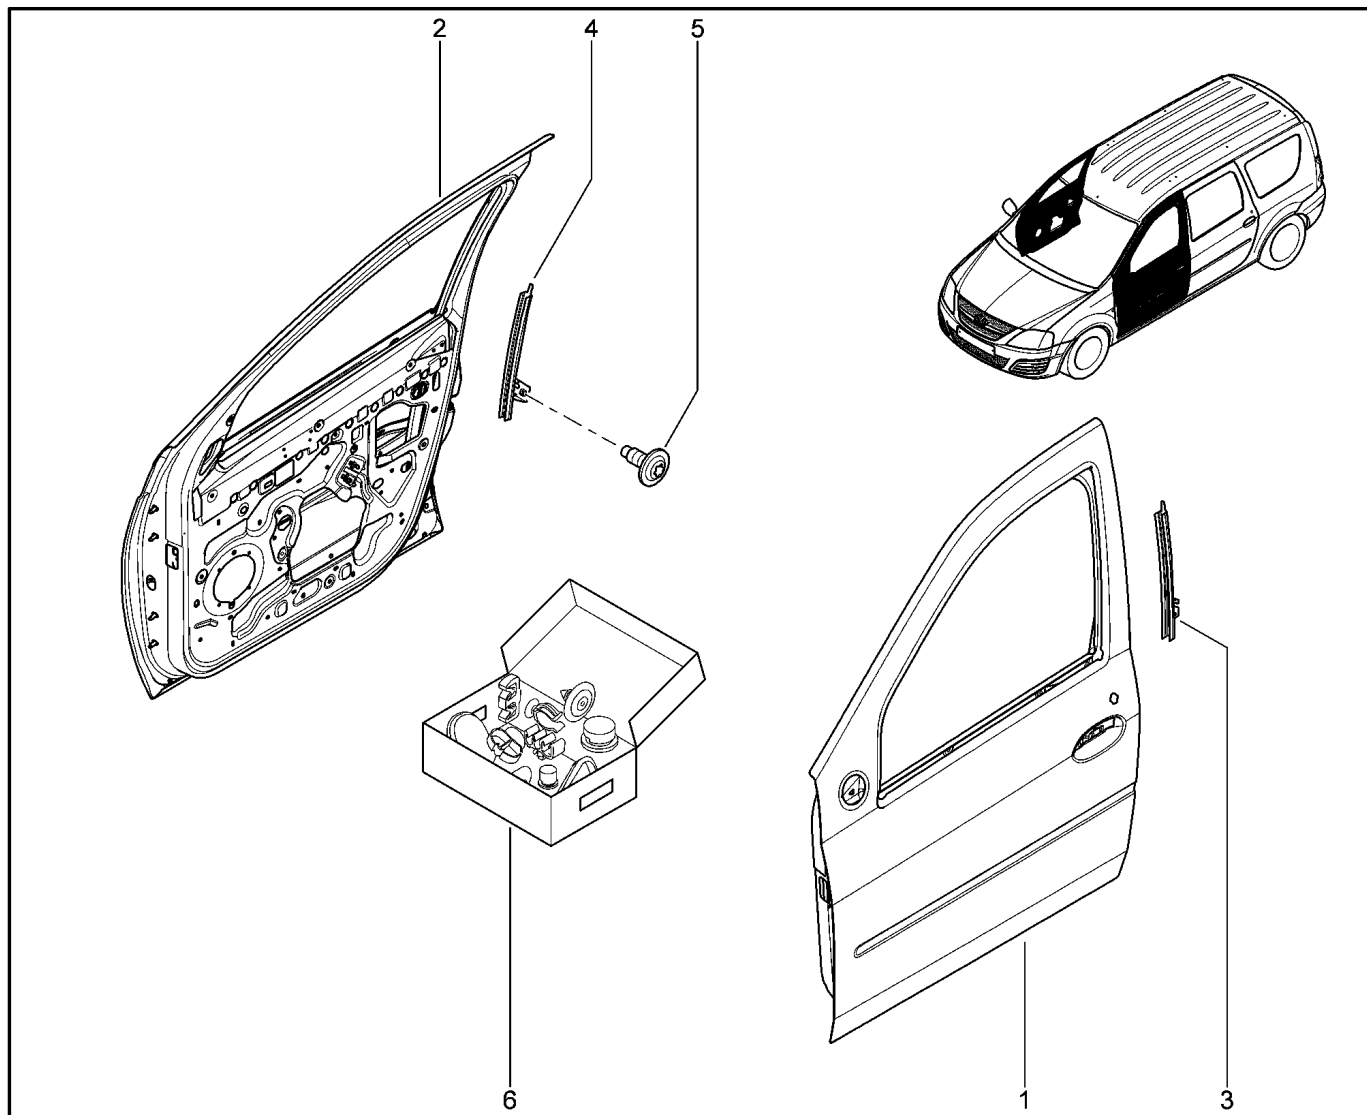

ДВЕРИ ПЕРЕДНИЕ

470110

		KS015-41	KSOY5-42	RS015-41	RSOY5-42	FS015-40	FS015-41		
№ поз.	№ извещ. об изм	Дата выпуска изв	Вкл. в з/ч	Номер детали	Вариант	Применяемость	Кол.	Наименование	
1			+	801013696R			1	Дверь в сборе передняя левая	
1			+	801019705R			1	Дверь в сборе передняя левая	
2			+	801002133R			1	Дверь в сборе, передняя правая	
2			+	801005519R			1	Дверь в сборе, передняя правая	
3			+	6001550758			1	Направляющая двери ПЛ	
4			+	6001550759			1	Направляющая двери ПП	
5			+	7703008254			1	Винт с полукруглой головкой	
6			+	6001551789			1	Ремкомплект