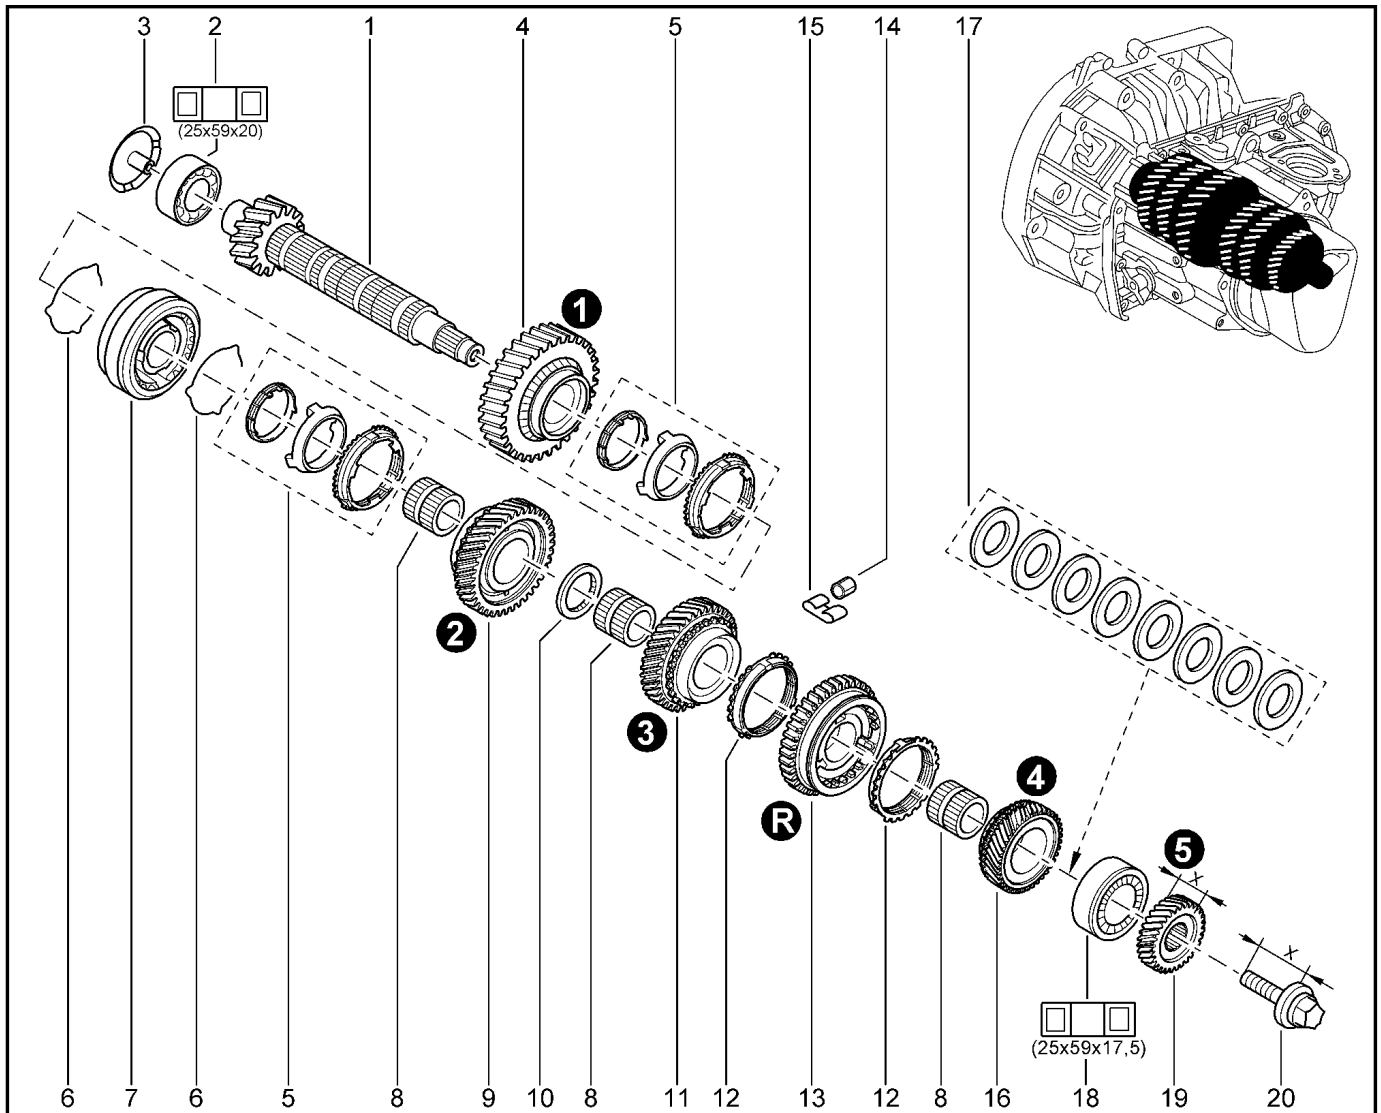

ВАЛ ВТОРИЧНЫЙ КПП

214011

KSOY5-42

RSOY5-42

№ поз.	№ извещ. об изм	Дата выпуска изв	Вкл. в з/ч	Номер детали	Вариант	Применяемость	Кол.	Наименование
13			+	7701717352			1	Ступица муфты скольжения синхронизатора
14			+	7700737092			1	Пружина синхронизатора
15			+	8200117217			1	Ролик синхронизатора
16			+	7700115782			1	Шестерня четвертой передачи
16			+	7701715364			1	Шестерня четвертой передачи
17			+	7701474784			1	Комплект регулировочных шайб
18			+	8200115697			1	Подшипник конический
19			+	8200607978			1	Фиксированная шестерня пятой передачи
19			+	8200607983			1	Фиксированная шестерня пятой передачи
19			+	8200608035			1	Фиксированная шестерня пятой передачи
20			+	8200110072			1	Болт заднего конца вторичного вала
21			+	326061518R			1	Комплект для ремонта КПП 1-ой
21			+	326063197R			1	Комплект для ремонта КПП 1-ой