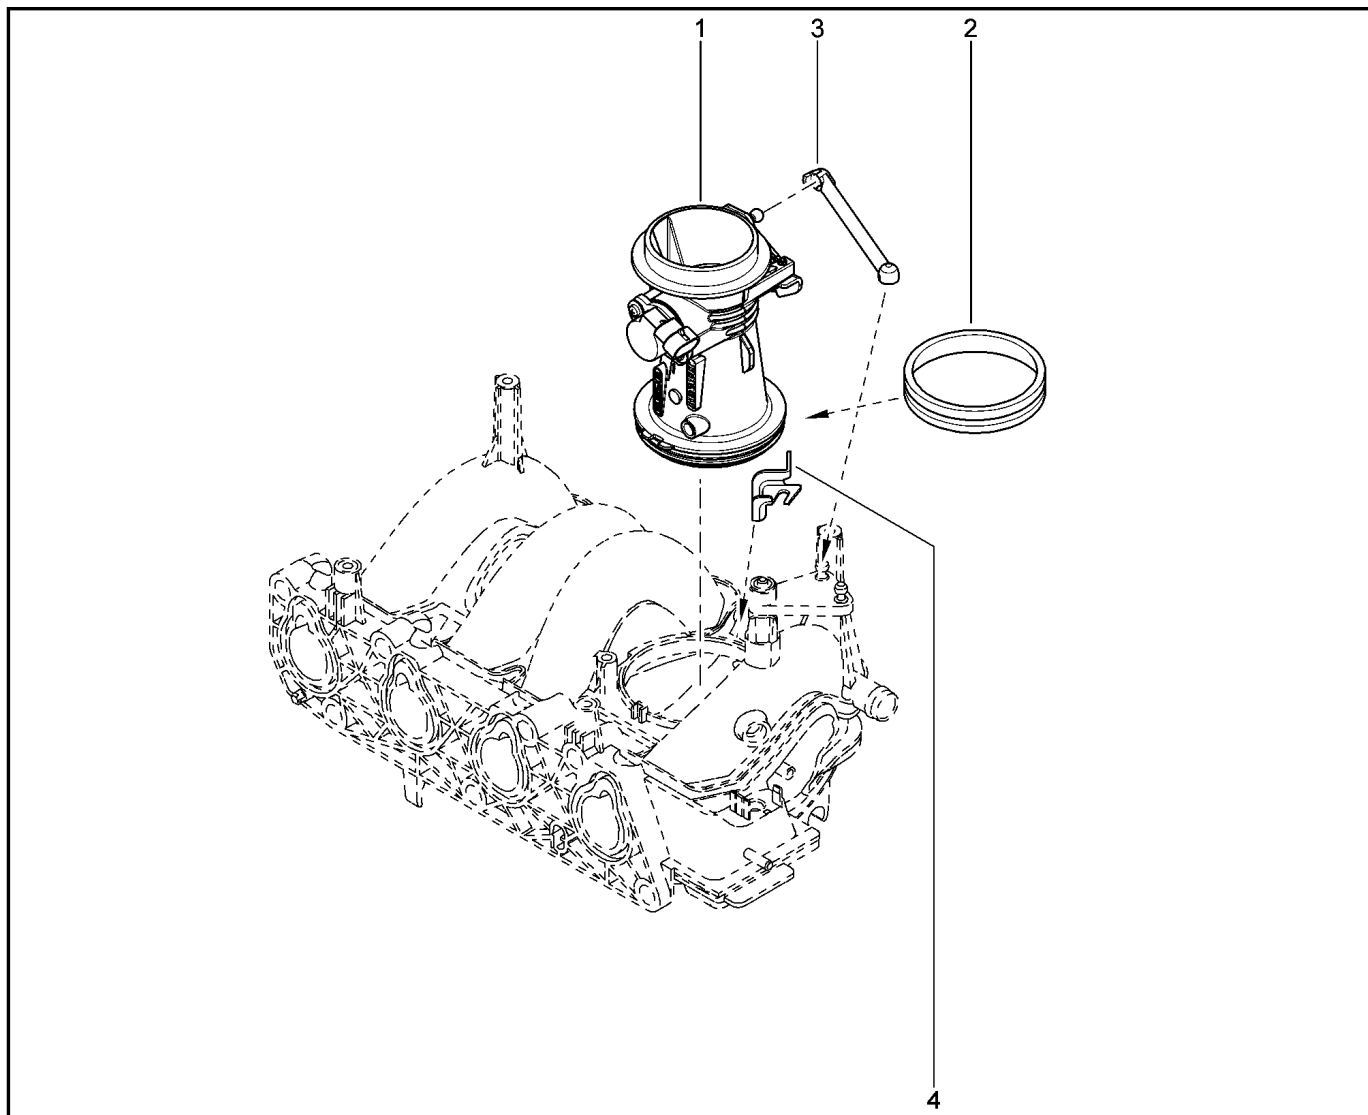

ЗАСЛОНКА [8 КЛ]

124130

		KS015-41	RS015-41	FS015-40	FS015-41			
№ поз.	№ извещ. об изм	Дата выпуска изв	Вкл. в з/ч	Номер детали	Вариант	Применяемость	Кол.	Наименование
1				8200908869				Корпус дроссельный заслонки
2				7701047579				Прокладка корпуса дроссельной заслонки
3				8200851609				Тяга дроссельной заслонки
4				8200545903				Болт крепления кронштейна дроссельного узла