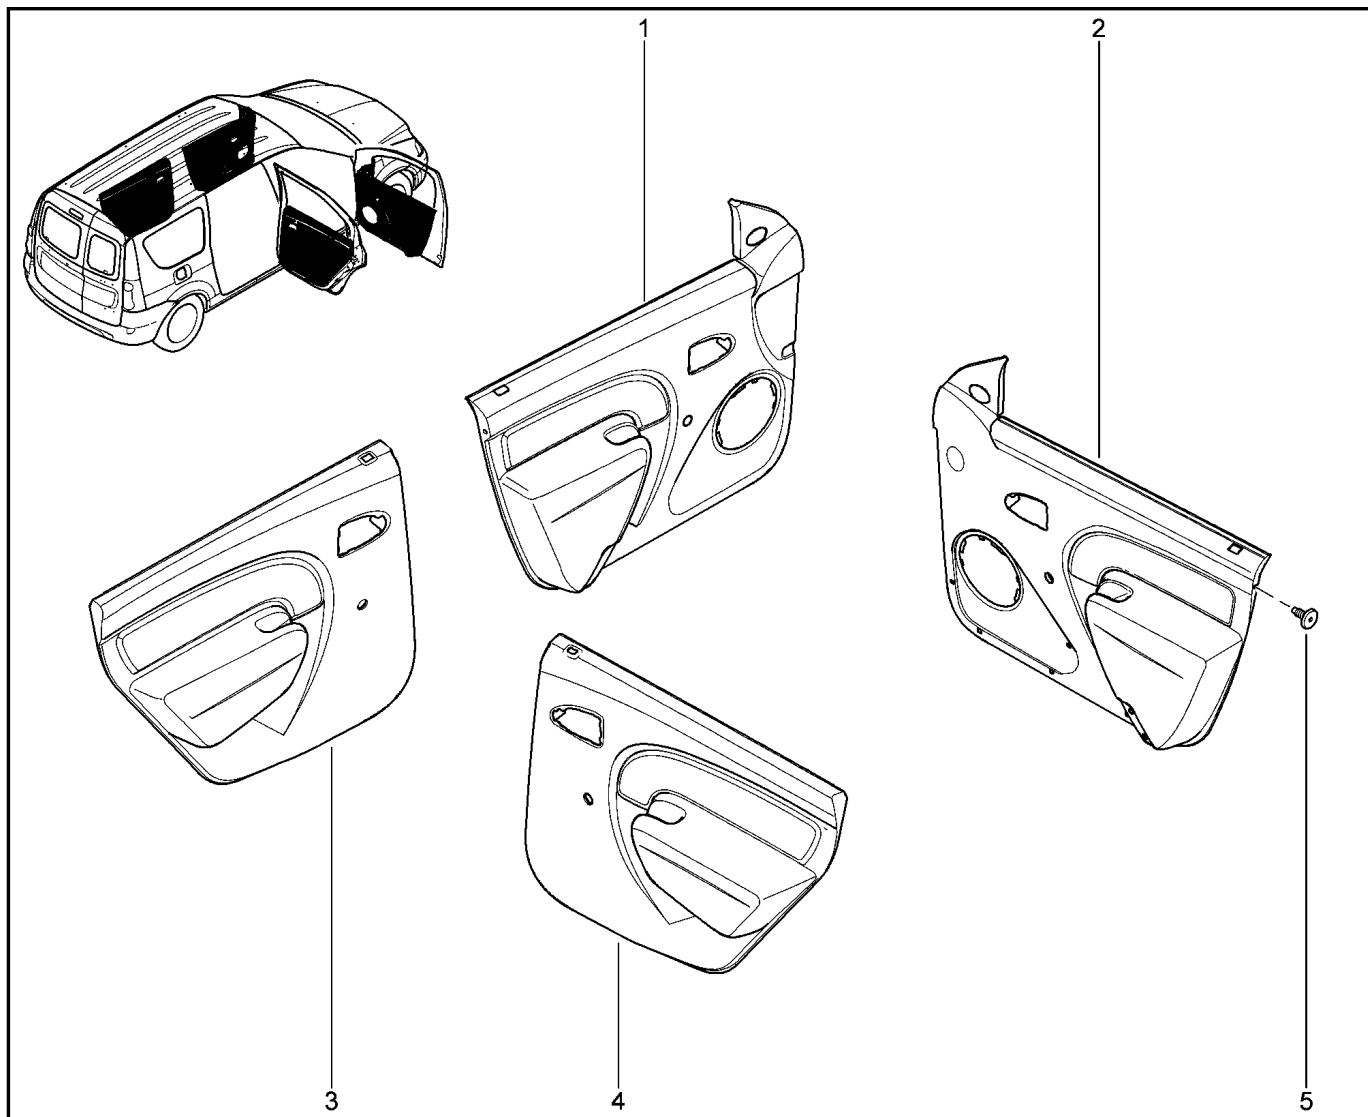

ОБИВКА ДВЕРЕЙ

720112

KS015-41		KSOY5-42		RS015-41		RSOY5-42		FS015-40		FS015-41	
№ поз.	№ извещ. об изм	Дата выпуска изв	Вкл. в з/ч	Номер детали	Вариант	Применяемость	Кол.	Наименование			
3			+	8450000710		цвет интерьера – мокка	1	Обивка панели двери задней левой			
4			+	8450000343		цвет интерьера – карбон	1	Обивка панели двери задней правой			
4			+	8450000707		цвет интерьера – тропик	1	Обивка панели двери задней правой			
4			+	8450000708		цвет интерьера – мокка	1	Обивка панели двери задней правой			
5			+	7703016574			1	Большой саморез с полукруглой головкой			