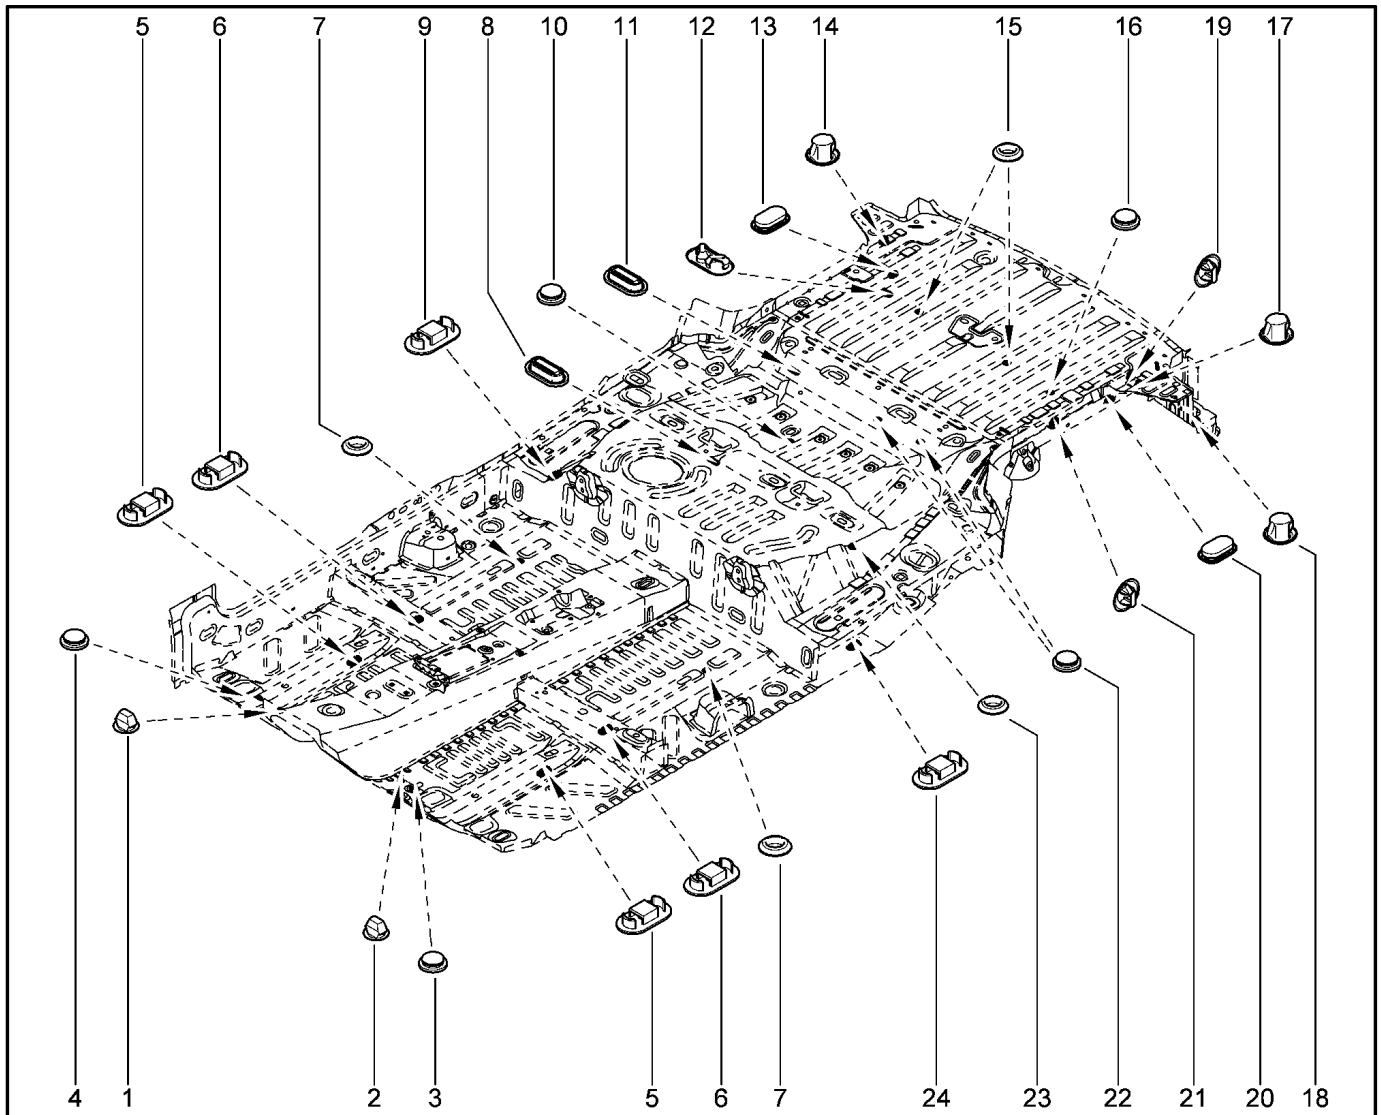

ЗАГЛУШКИ

640130

KS015-41		KSOY5-42		RS015-41		RSOY5-42		FS015-40		FS015-41	
№ поз.	№ извещ. об изм	Дата выпуска изв	Вкл. в з/ч	Номер детали	Вариант	Применяемость	Кол.	Наименование			
1			+	7703074616			1	Заглушка 16,2x32,2			
2			+	7703074616			1	Заглушка 16,2x32,2			
3			+	7703074647			1	Заглушка дренажная 20,5			
4			+	7703074647			1	Заглушка дренажная 20,5			
5			+	6001547068			1	Заглушка 20x50			
6			+	6001547068			1	Заглушка 20x50			
7			+	7703074604			1	Заглушка Ø20,5			
8			+	7703074610			1	Заглушка 20x50			
9			+	6001547068			1	Заглушка 20x50			
10			+	7703074647			1	Заглушка дренажная 20,5			
11			+	7703074610			1	Заглушка 20x50			
12			+	6001547068			1	Заглушка 20x50			
13			+	7703074611			1	Заглушка 16,2x32,2			
14			+	7703074607			1	Заглушка Ø16			
15			+	7703074604			1	Заглушка Ø20,5