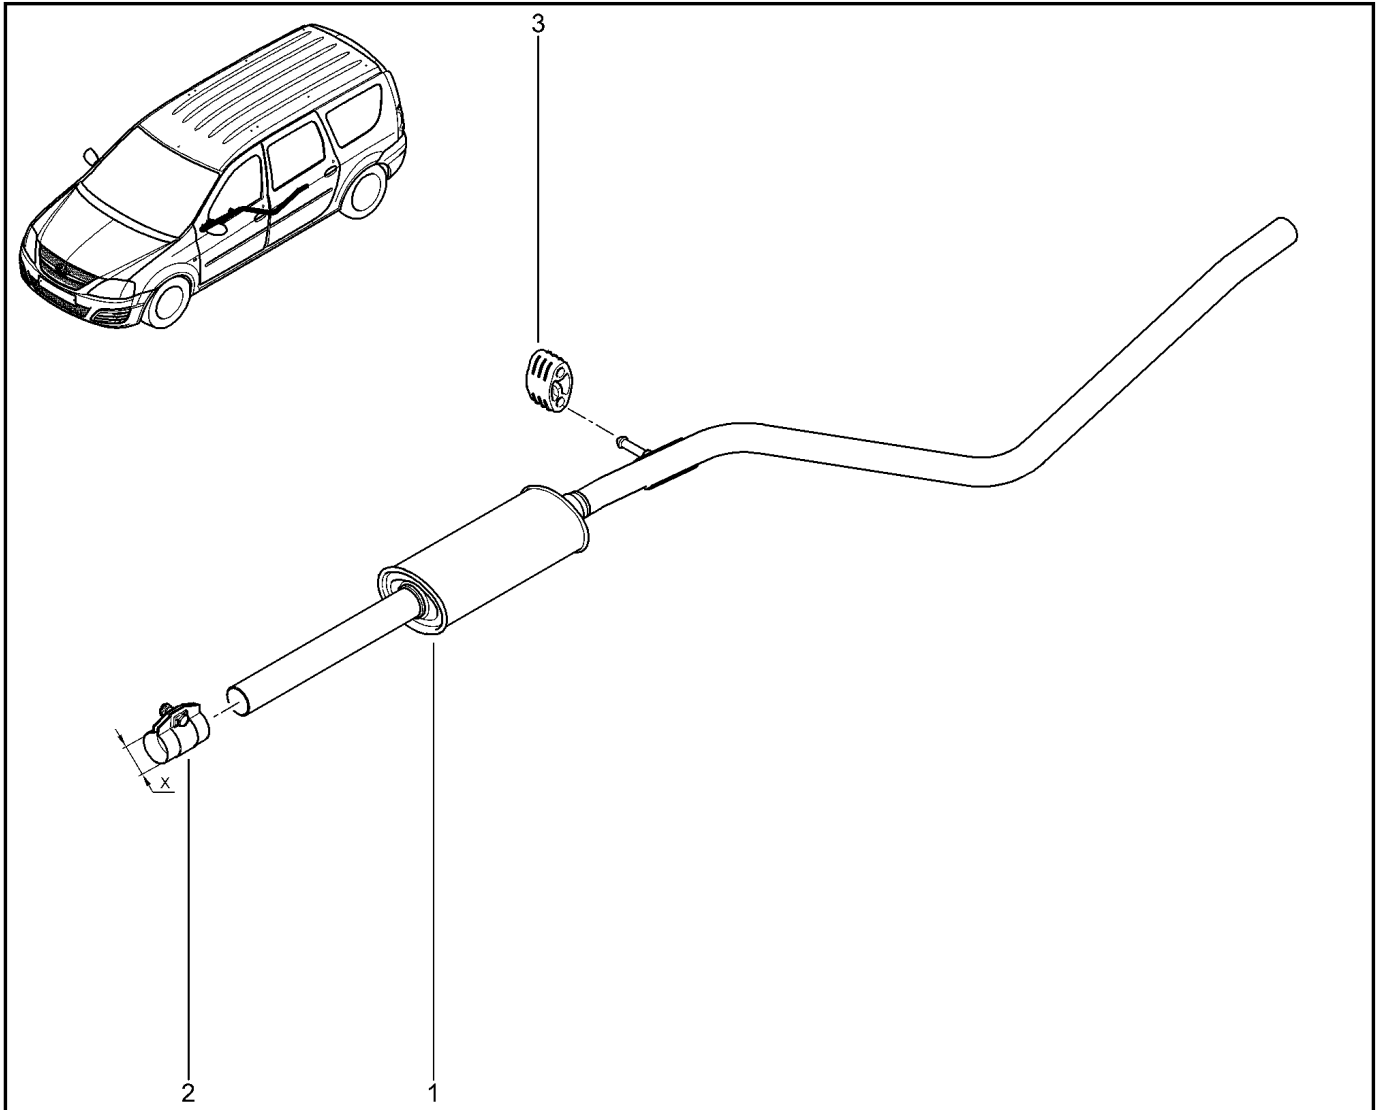

ГЛУШИТЕЛЬ

195510

		KS015-41	KSOY5-42	RS015-41	RSOY5-42	FS015-40	FS015-41		
№ поз.	№ извещ. об изм.	Дата выпуска изв.	Вкл. в з/ч	Номер детали	Вариант	Применяемость	Кол.	Наименование	
1			+	200109687R			1	Глушитель системы выпуска, з/ч	
2			+	8200661295			1	Хомут – система выпуска	
3			+	6001547472			1	Подвеска глушителя