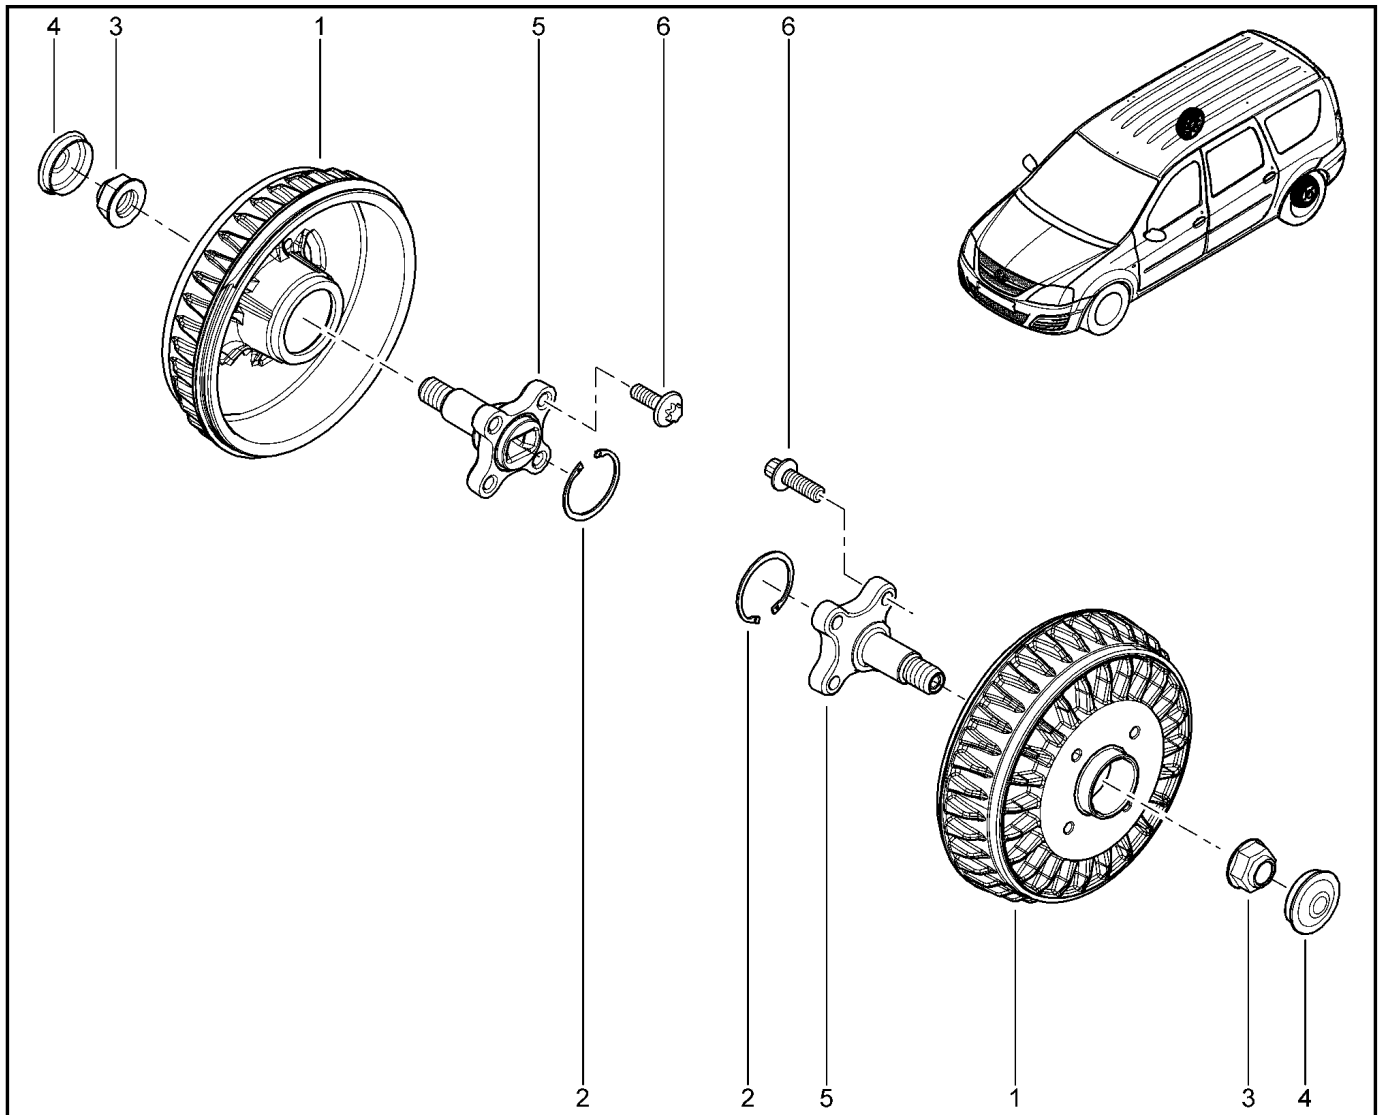

СТУПИЦА И БАРАБАН ЗАДНЕГО ТОРМОЗА

334010

				KS015-41	KSOY5-42	RS015-41	RSOY5-42	FS015-40	FS015-41
№ поз.	№ извещ. об изм	Дата выпуска изв	Вкл. в з/ч	Номер детали	Вариант	Применяемость	Кол.	Наименование	
1			+	432001316R		без АБС	1	Барабан заднего тормоза в сборе	
1			+	432001501R		с АБС	1	Барабан заднего тормоза в сборе	
1			+	432004586R		без АБС	1	Барабан заднего тормоза в сборе	
1			+	432005573R		с АБС	1	Барабан заднего тормоза в сборе	
2			+	7703066040			1	Кольцо стопорное	
3			+	7703034275			1	Гайка шестигранная с буртиком	
4			+	8200649356			1	Колпак ступицы колеса	
5			+	430426964R			1	Ось ступицы заднего колеса	
6			+	7703002628			1	Болт шестигранный с буртиком	