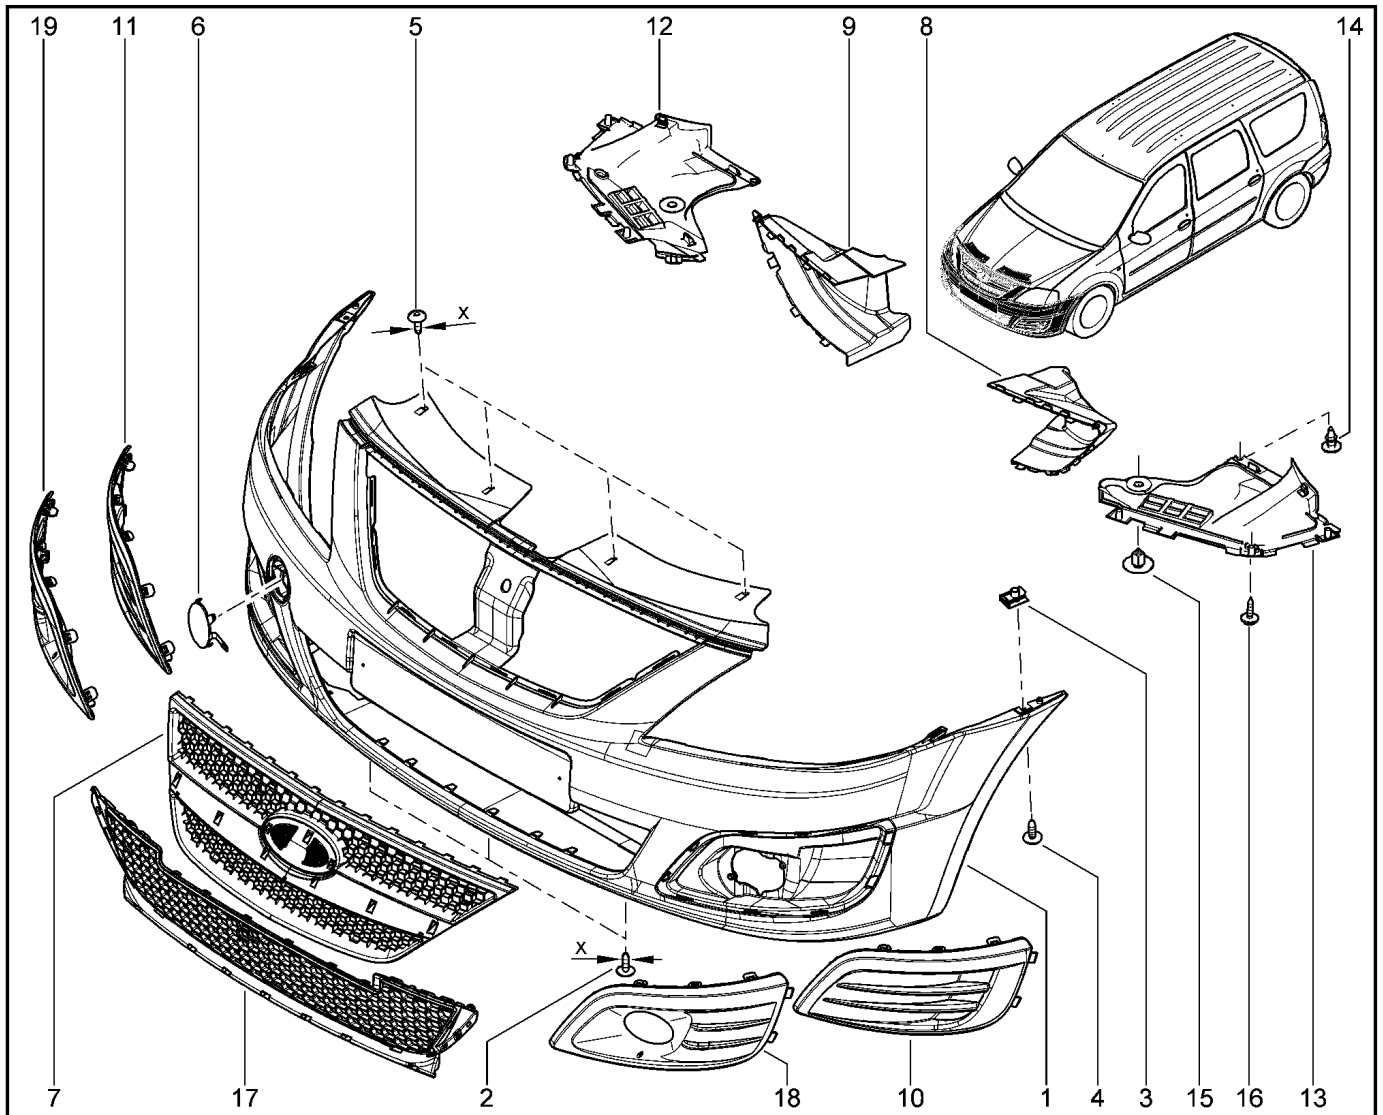

БАМПЕР ПЕРЕДНИЙ

550110

KS015-41		KSOY5-42		RS015-41		RSOY5-42		FS015-40		FS015-41	
№ поз.	№ извещ. об изм	Дата выпуска изв	Вкл. в з/ч	Номер детали	Вари ант	Применяемость	Кол.	Наименование			
15			+	7703077435			1	Клипса крепления			
16			+	7703017090			1	Саморез			
17			+	8450000249			1	Решетка воздухозаборника переднего бампера			
18			+	8450000253			1	Крышка дополнительной фары левая			
19			+	8450000252			1	Крышка дополнительной фары правая