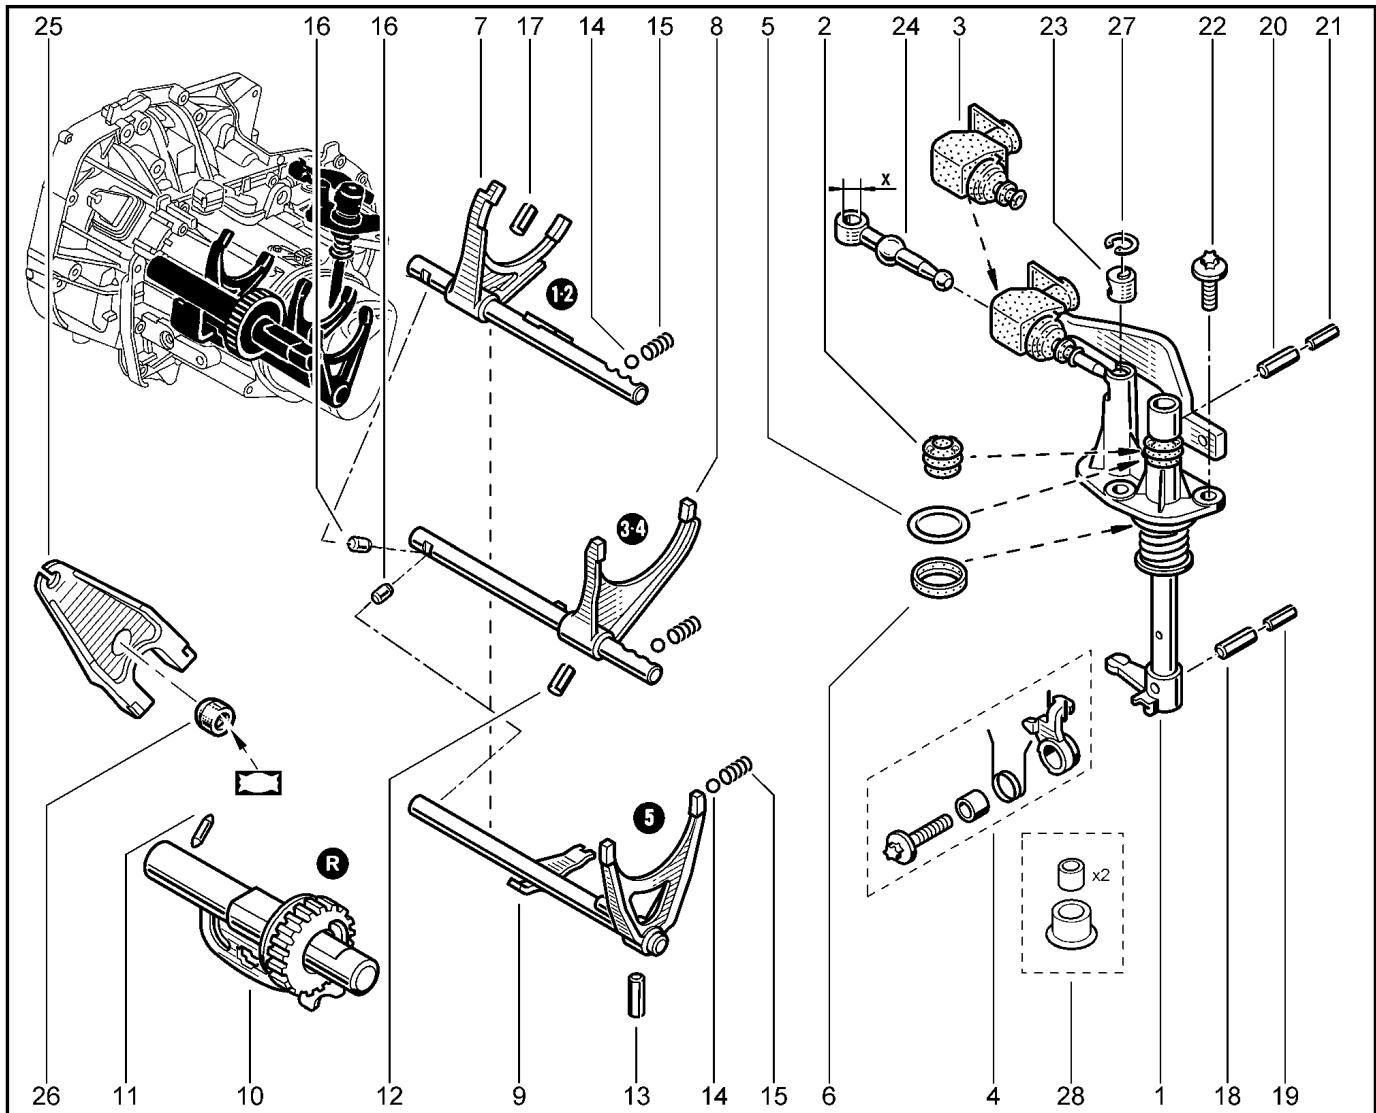

МЕХАНИЗМ ВЫБОРА ПЕРЕДАЧ

217011

KS015-41		RS015-41		FS015-40		FS015-41		
№ поз.	№ извещ. об изм	Дата выпуска изв	Вкл. в з/ч	Номер детали	Вариант	Применяемость	Кол.	Наименование
15			+	8200387054			1	Пружина
16			+	7700648234			1	Сухарь блокировки
17			+	7703067313			1	Штифт 5-20
18			+	7703067291			1	Штифт пружинный E4-28
19			+	7703067009			1	Штифт пружинный E4-28
20			+	7703067291			1	Штифт пружинный 7-28
21			+	7703067009			1	Штифт пружинный E4-28
22			+	7703002748			1	Болт шестигранный с буртиком
23			+	7700872205			1	Втулка рычага механизма переключения передач
24			+	349303162R			1	Тяга механизма переключения передач в сборе
25			+	7700112818			1	Вилка выключения сцепления
26			+	7700875163			1	Втулка вилки сцепления
27			+	8200328305			1	Кольцо стопорное ал.17
28			+	8201048885			1	Комплект сальников