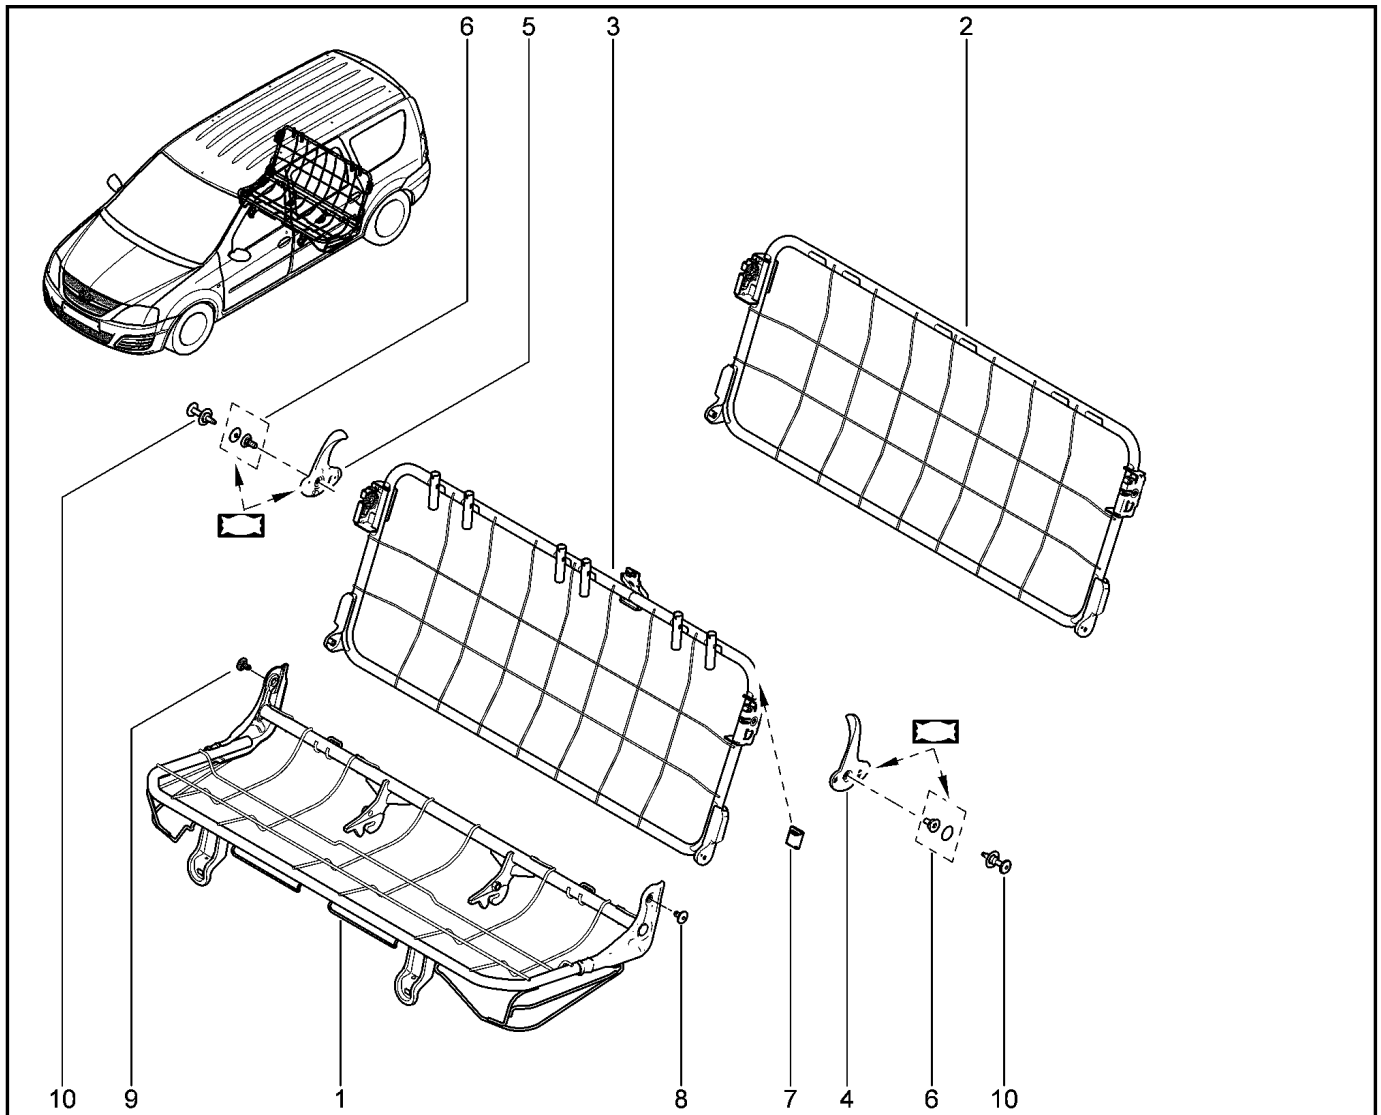

КАРКАС СИДЕНИЙ ЗАДНИХ

760210

KS015-41		KSOY5-42		RS015-41		RSOY5-42		FS015-40		FS015-41	
№ поз.	№ извещ. об изм.	Дата выпуска изв.	Вкл. в з/ч	Номер детали	Вариант	Применяемость	Кол.	Наименование			
1			+	6001549516			1	Рама подушки заднего сиденья			
2			+	6001549517		сиденье 2-го ряда с 3-мя подголовниками	1	Рама спинки заднего сиденья			
3			+	6001549519		сиденье 2-го ряда без подголовников	1	Рама спинки заднего сиденья			
4			+	6001549520			1	Замок спинки сиденья левый			
4			+	6001551860			1	Замок спинки сиденья левый			
5			+	6001549521			1	Замок спинки сиденья правый			
5			+	6001551861			1	Ручка спинки правая			
6			+	6001549522			1	Комплект из болта и колпачка			
6			+	6001551862			1	Комплект из болта и колпачка			
7			+	6001551605			1	Ограничитель верхний			
8			+	8201042437			1	Болт			
9			+	8201042437			1	Болт			
10			+	886425835R			1	Фиксатор – спинка сидений			