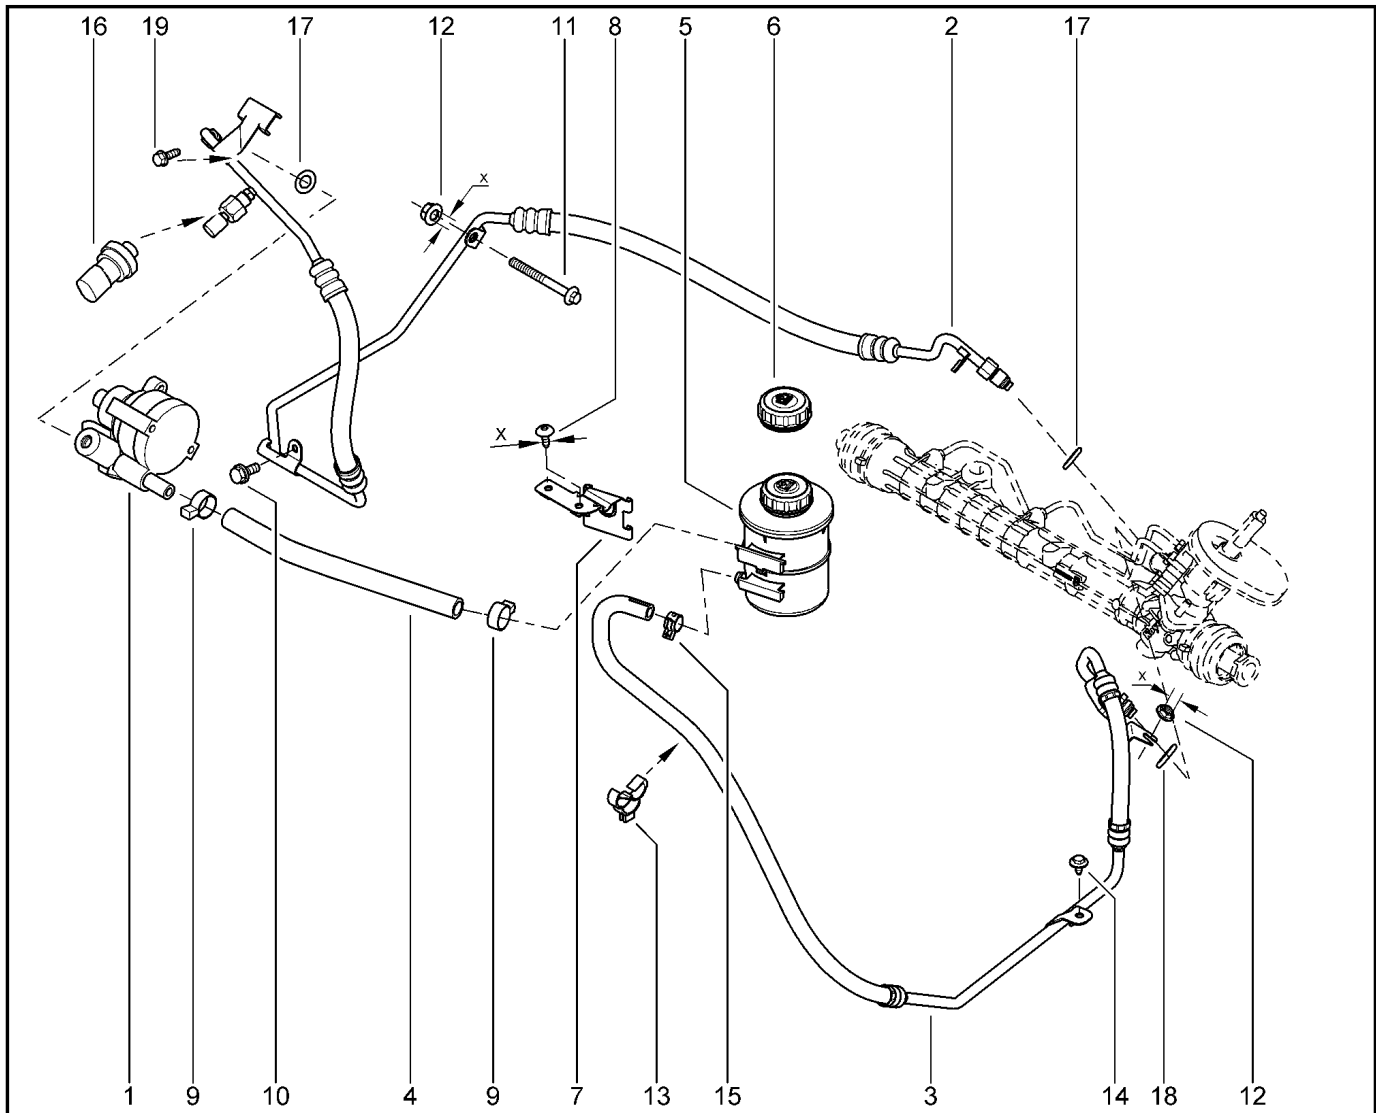

ГИДРОУСИЛИТЕЛЬ

363330

KS015-41		KSOY5-42		RS015-41		RSOY5-42		FS015-40		FS015-41	
№ поз.	№ извещ. об изм	Дата выпуска изв	Вкл. в з/ч	Номер детали	Вариант	Применяемость	Кол.	Наименование			
1			+	491100522R		с ГУР, с кондиционером	1	Насос ГУРУ			
2			+	8201002068		с кондиционером	1	Трубопровод высокого давления насоса гидроусилителя			
3			+	497257535R			1	Шланг обратный низкого давления бачка ГУРУ			
4			+	8201002076		с ГУР, с кондиционером	1	Шланг низкого давления насоса ГУРУ			
5			+	8200005185		с ГУР, без кондиционера	1	Бак масляный ГУРУ, с пробкой			
6			+	7700816919		с ГУР	1	Пробка бака ГУРУ			
7			+	6001550688		с ГУР, без кондиционера	1	Кронштейн бака масляного ГУРУ			
8			+	7703008162		с ГУР	1	Шуруп с полукруглой головкой			
9			+	7703083470		с ГУР	1	Хомут пружинный Ø1			
10			+	7703602226		с ГУР	1	Болт шестигранный с буртиком			
11			+	7703001241		с ГУР	1	Болт с шестигранной головкой 8x80