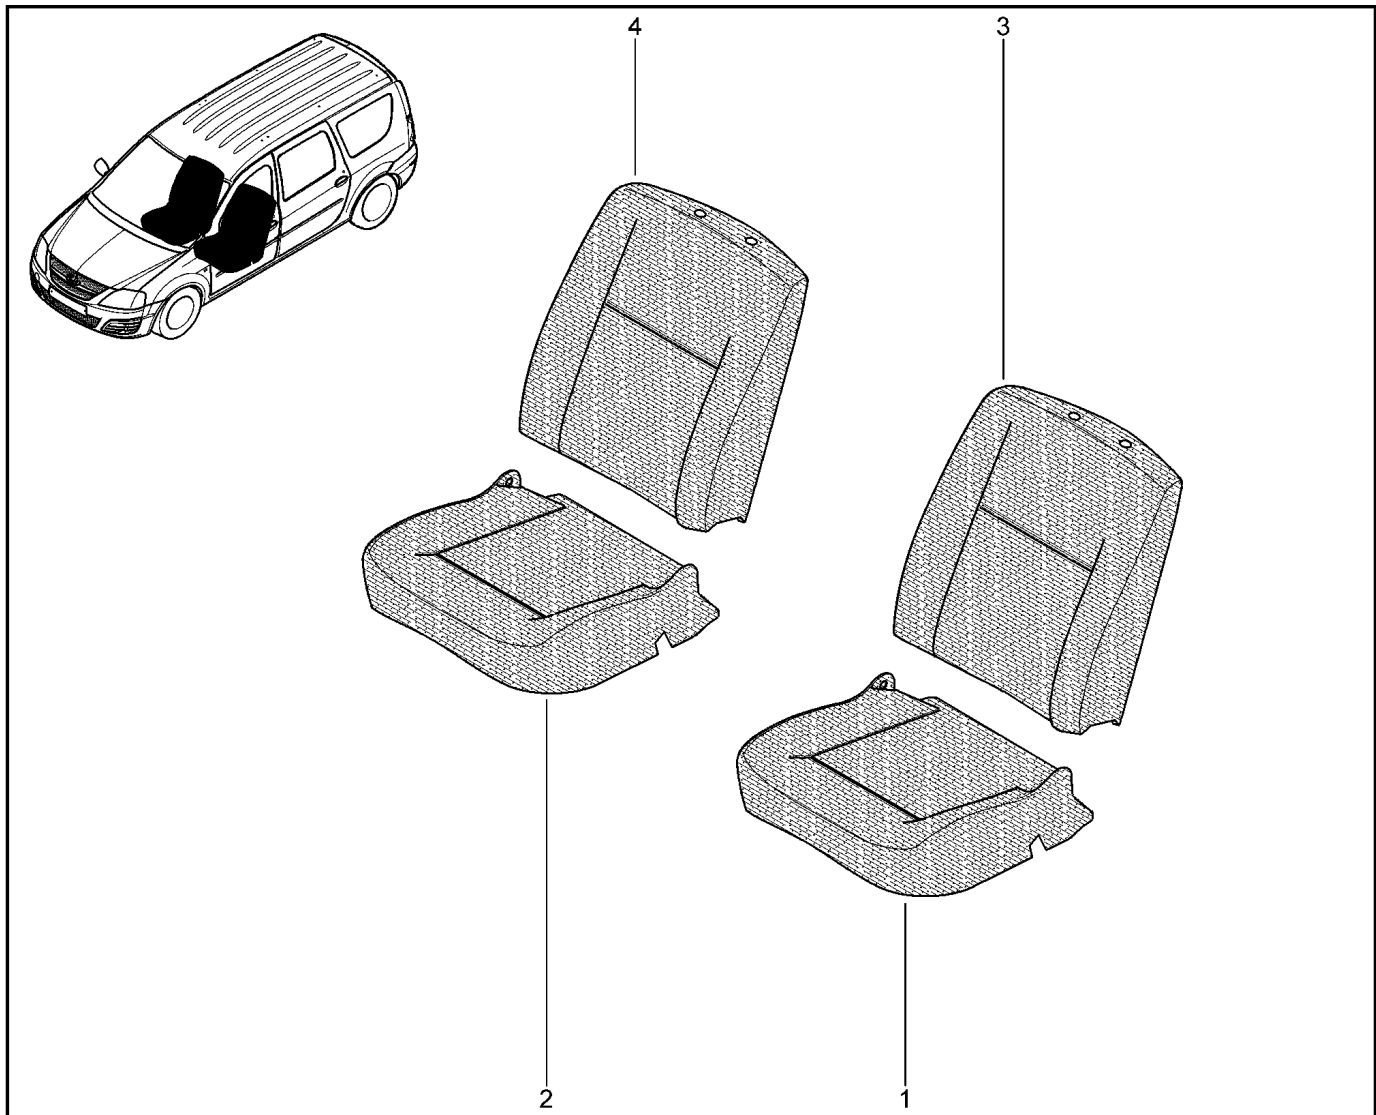

ПОДУШКА, СПИНКА ПЕРЕДНИХ СИДЕНИЙ

771010

				KS015-41	KSOY5-42	RS015-41	RSOY5-42	FS015-40	FS015-41
№ поз.	№ извещ. об изм	Дата выпуска изв	Вкл. в з/ч	Номер детали	Вариант	Применяемость	Кол.	Наименование	
1			+	873203272R		цвет интерьера – мокка	1	Обивка подушки переднего сиденья	
1			+	873207441R		цвет интерьера – тропик	1	Обивка подушки переднего сиденья	
1			+	873703298R			1	Обивка подушки сиденья переднего левого	
1			+	873703598R		цвет интерьера – карбон	1	Обивка подушки сиденья переднего левого	
1			+	873703822R			1	Обивка подушки сиденья переднего левого	
1			+	873707428R			1	Обивка подушки сиденья переднего левого	
2			+	873200841R			1	Обивка подушки сиденья переднего правого	
2			+	873203272R		цвет интерьера – мокка	1	Обивка подушки переднего сиденья	
2			+	873204049R			1	Обивка подушки сиденья переднего правого