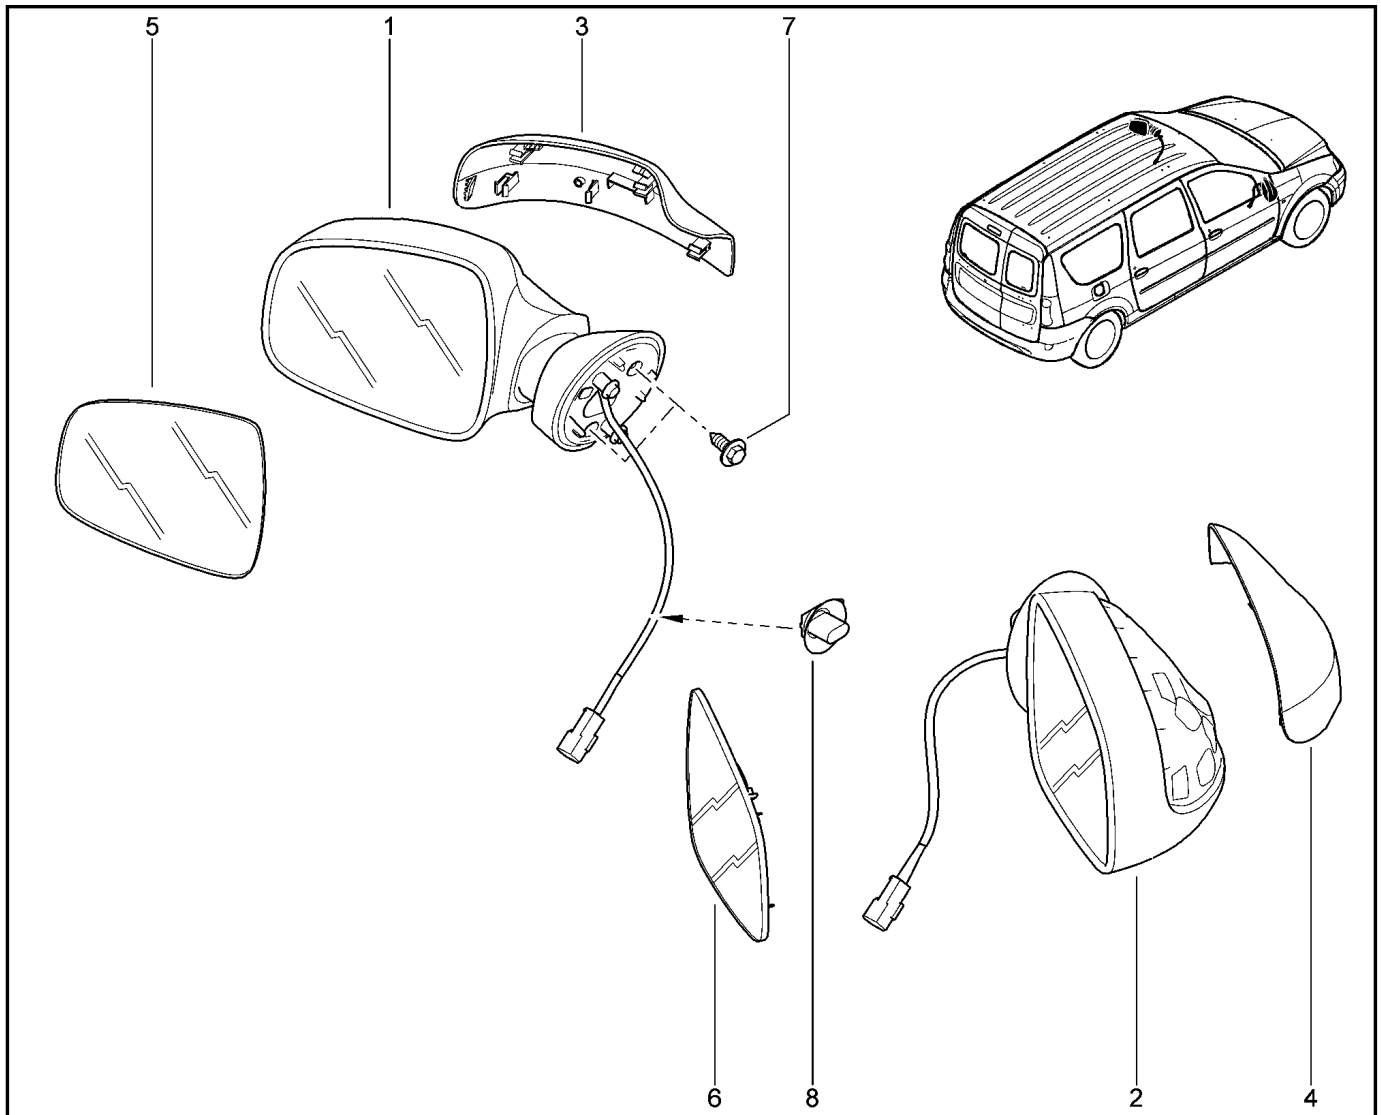

ЭЛЕКТРОЗЕРКАЛА ЗАДНЕГО ВИДА НАРУЖНЫЕ

562070

KS015-41		KSOY5-42		RS015-41		RSOY5-42		FS015-40		FS015-41	
№ поз.	№ извещ. об изм	Дата выпуска изв	Вкл. в з/ч	Номер детали	Вариант	Применяемость	Кол.	Наименование			
1			+	963023520R			1	Зеркало заднего вида наружное левое (с электроприводом)			
2			+	963017247R			1	Зеркало заднего вида наружное правое (с электроприводом)			
3			+	963736915R			1	Накладка наружного зеркала заднего вида			
4			+	963747198R			1	Накладка наружного зеркала заднего вида			
5			+	6001549716			1	Зеркальный элемент – зеркала наружное левое			
6			+	6001549717			1	Зеркальный элемент – зеркала наружное правое			
7			+	7703017104			1	Винт шестигранный с буртиком			
8			+	7703077210			1	Клипса крепления