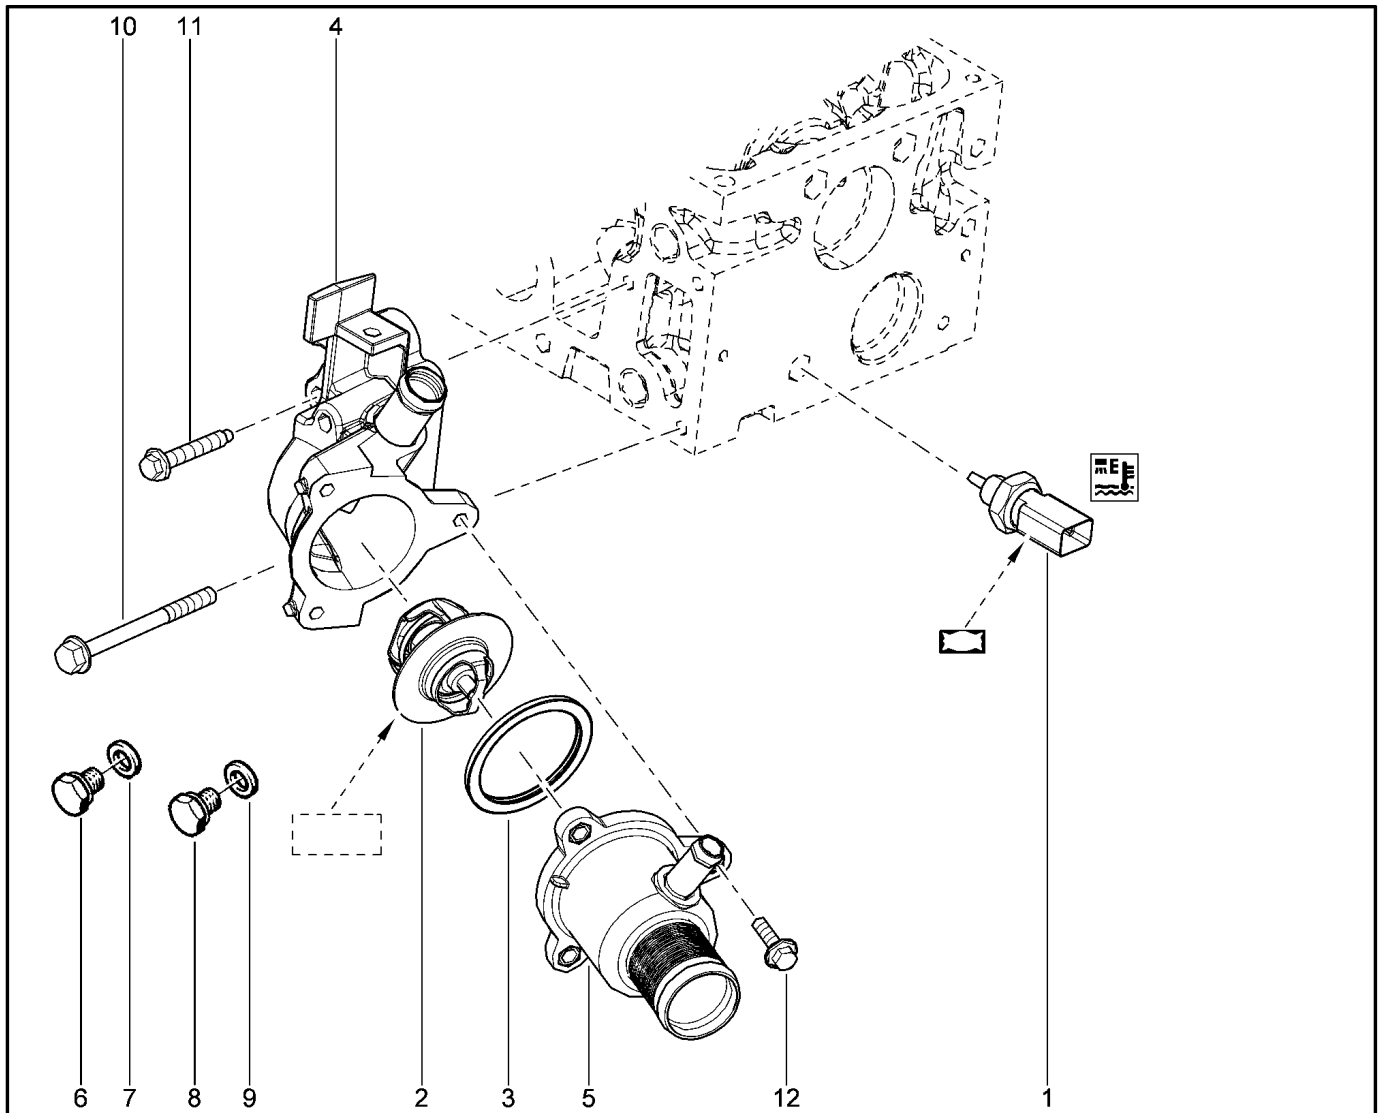

ТЕРМОСТАТ [8 Кл]

111012

KS015-41		KSOY5-42		RS015-41		RSOY5-42		FS015-40		FS015-41	
№ поз.	№ извещ. об изм	Дата выпуска изв	Вкл. в з/ч	Номер детали	Вари ант	Применяемость	Кол.	Наименование			
1				886307034R				Датчик температуры охл.жидкости			
2				8200772985				Термостат в сборе			
3				8200267272				Уплотнительное кольцо термостата			
4				8200493154				Корпус водоотводящего патрубка			
5				8200561420				Корпус термостата			
6				7703075343				Резьбовая пробка			
7				7703062053				Уплотнитель выкл. задн. хода, механ.			
8				7703075140				Заглушка M12x151			
9				7703062068				Уплотнитель 12.2x17x2.1			
10				7703002864				Болт крепления с буртиком м			
11				7703002815				Болт крепления с буртиком			
12				7703002810				Болт крепления с буртиком