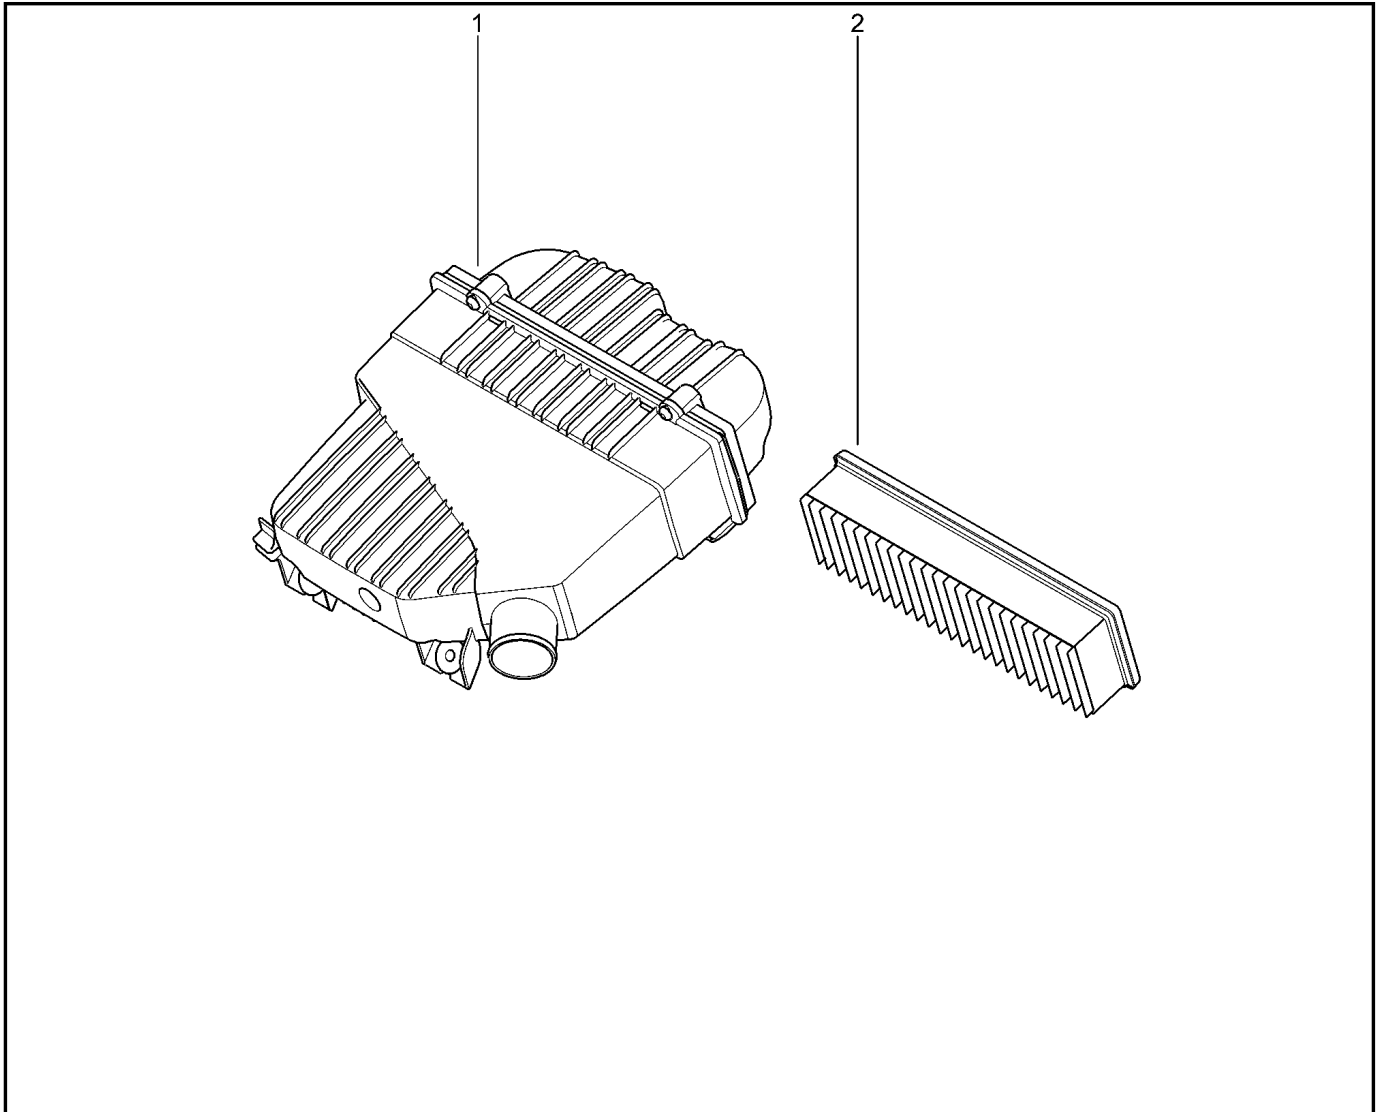

ФИЛЬТР ВОЗДУШНЫЙ

135210

KS015-41		KSOY5-42		FS015-40		FS015-41		
№ поз.	№ извещ. об изм	Дата выпуска изв	Вкл. в з/ч	Номер детали	Вариант	Применяемость	Кол.	Наименование
1			+	8201076708			1	Воздушный фильтр в сборе
2			+	165469466R			1	Элемент фильтрующий