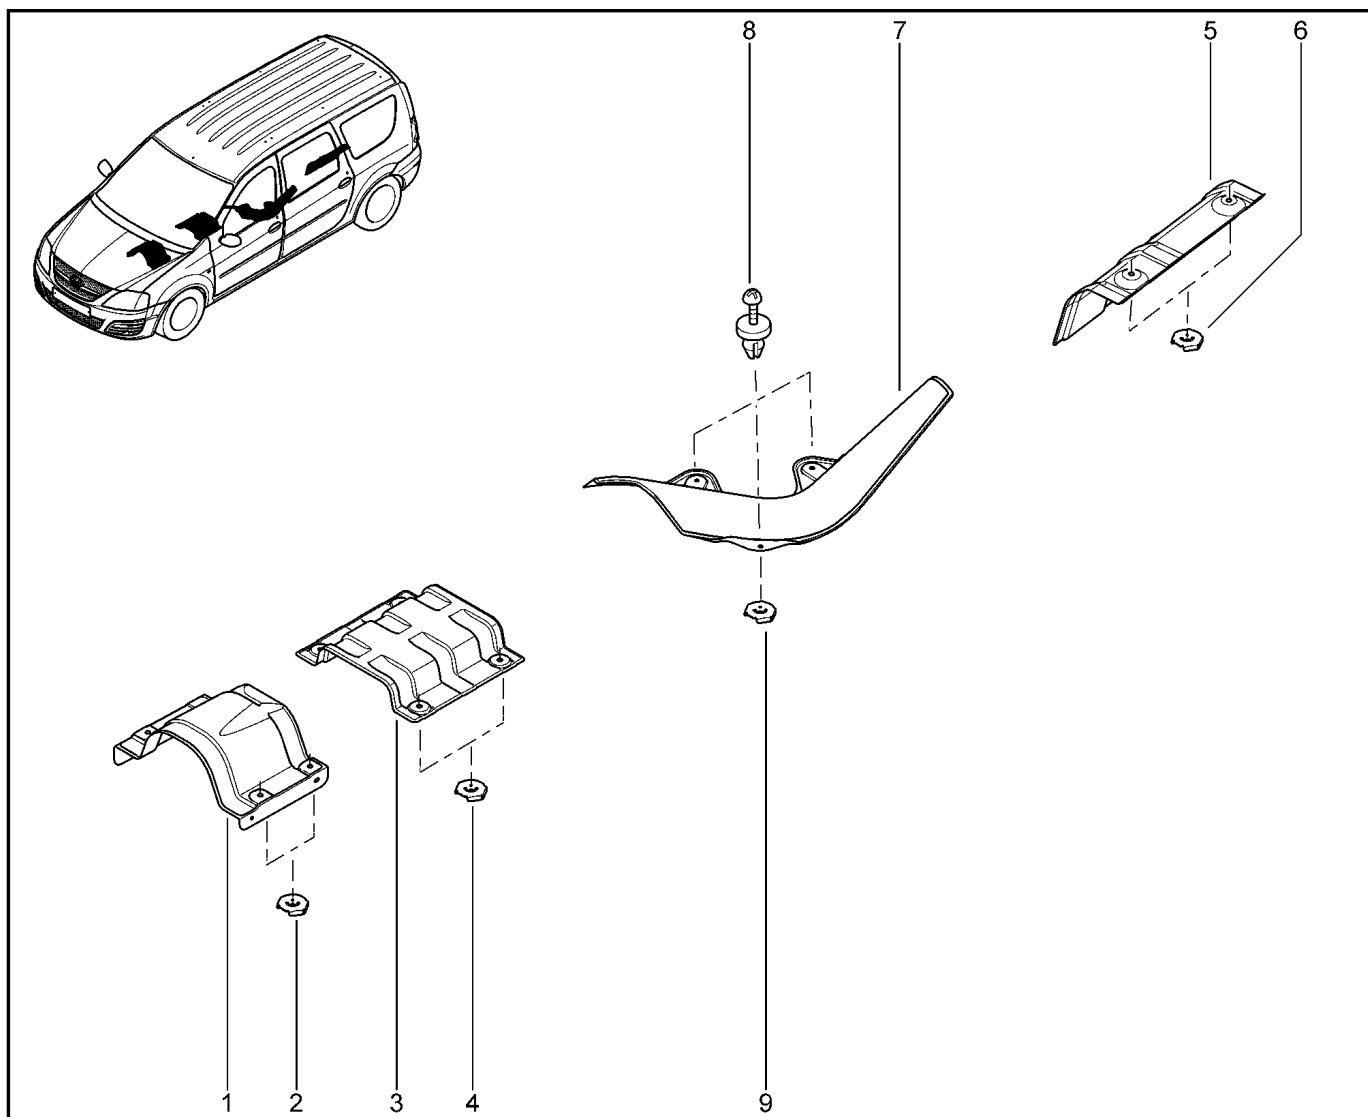

ТЕРМОЗАЩИТА

195310

KS015-41		KSOY5-42		RS015-41		RSOY5-42		FS015-40		FS015-41	
№ поз.	№ извещ. об изм	Дата выпуска изв	Вкл. в з/ч	Номер детали	Вари ант	Применяемость	Кол.	Наименование			
1			+	6001547577			1	Термоэкран глушителя, передний			
2			+	7703041045			1	Пружинная гайка Ø5			
3			+	6001547678			1	Термоэкран глушителя, задний			
4			+	7703041045			1	Пружинная гайка Ø 5			
5			+	6001549782			1	Термоэкран			
6			+	7703041045			1	Пружинная гайка Ø 5			
7			+	747611882R			1	Экран термозащитный бензобака			
8			+	6001544713			1	Фиксатор щитка топливного бака			
9			+	7703041045			1	Пружинная гайка Ø 5