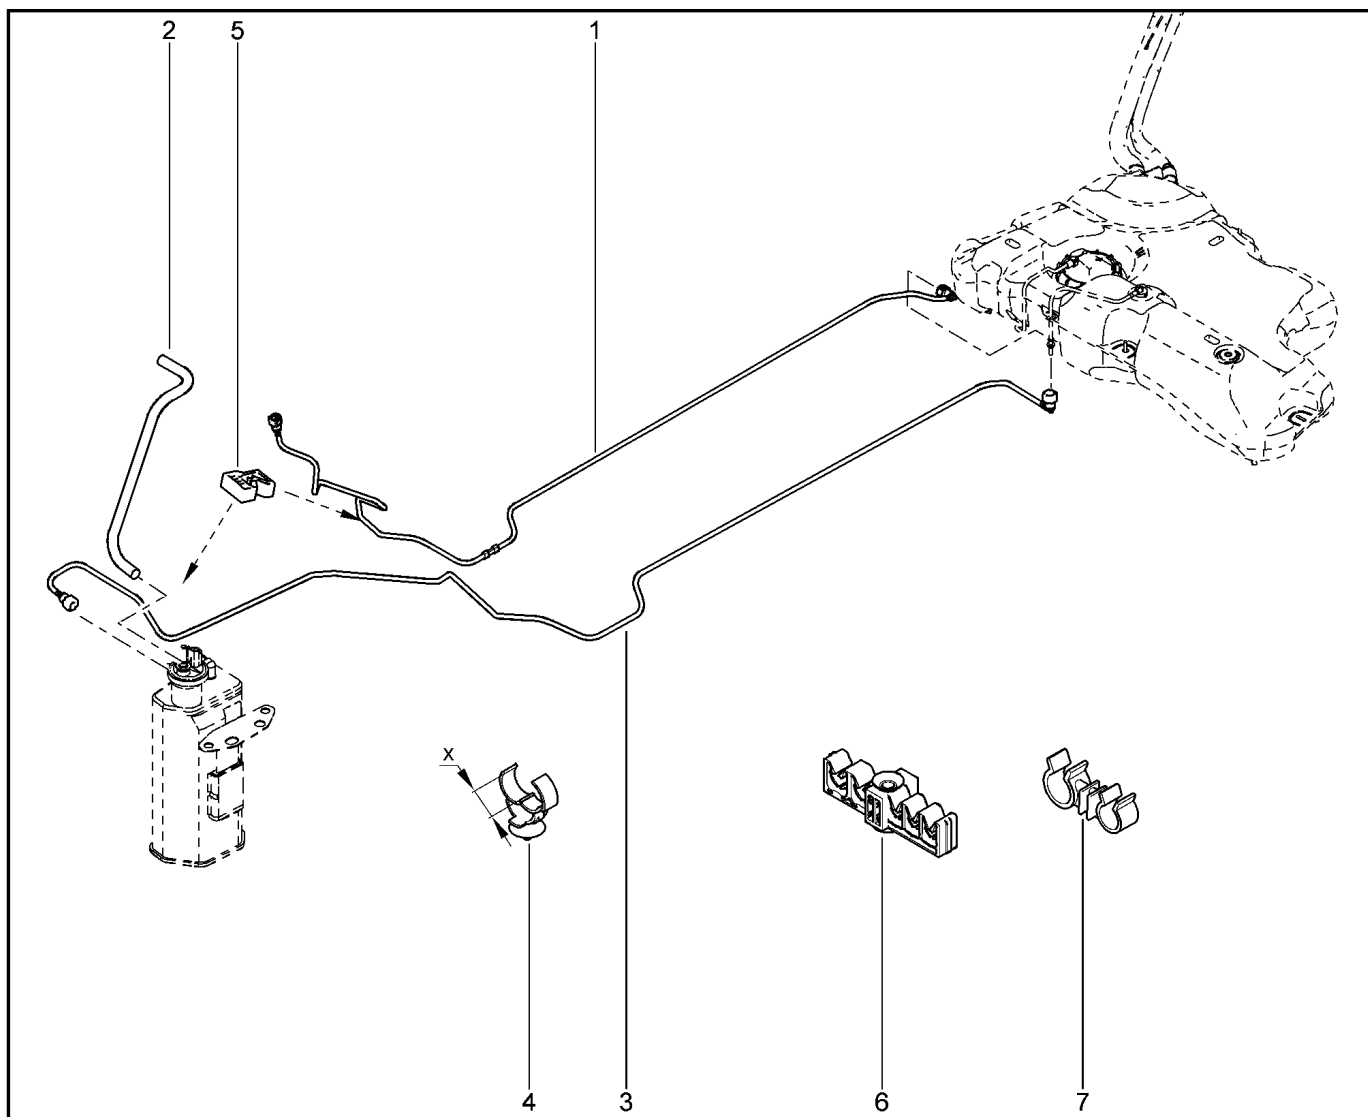

ТРУБКИ И КРЕПЁЖ АДСОРБЕРА

194010

		KS015-41	KSOY5-42	RS015-41	RSOY5-42	FS015-40	FS015-41		
№ поз.	№ извещ. об изм.	Дата выпуска изв.	Вкл. в з/ч	Номер детали	Вариант	Применяемость	Кол.	Наименование	
1			+	175068219R			1	Трубопровод топливный	
2			+	149123486R			1	Шланг адсорбера	
3			+	149122164R			1	Трубка адсорбера бензобака	
4			+	7703079285			1	Скоба крепления одностная	
5			+	7703079254			1	Скоба крепления 1	
6			+	7703179013			1	Скоба крепления 5	
7			+	7703179022			1	Клипса крепления двойная