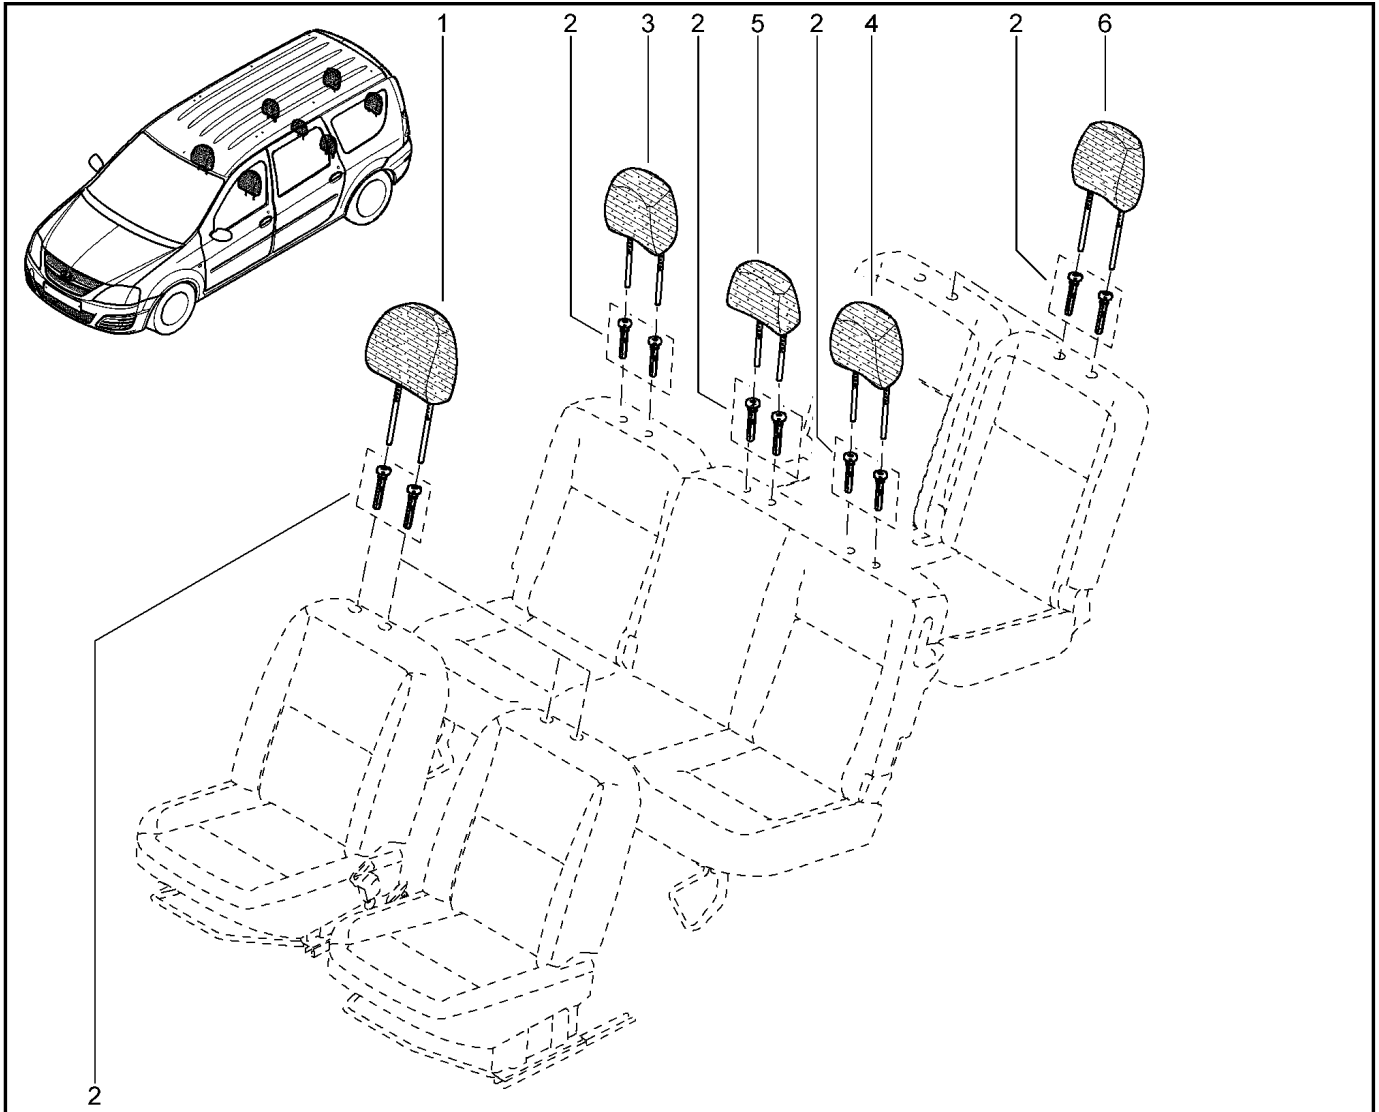

ПОДГОЛОВНИКИ СИДЕНИЙ

790120

KS015-41		KSOY5-42		RS015-41		RSOY5-42		FS015-40		FS015-41	
№ поз.	№ извещ. об изм.	Дата выпуска изв.	Вкл. в з/ч	Номер детали	Вариант	Применяемость	Кол.	Наименование			
3			+	884001455R		цвет интерьера – мокко	1	Подголовник заднего сиденья			
3			+	884003655R		цвет интерьера – карбон	1	Подголовник заднего сиденья, в сборе			
4			+	864302399R			1	Подголовник сиденья 2-го ряда			
4			+	864306238R			1	Подголовник сиденья 2-го ряда			
4			+	864307453R			1	Подголовник сиденья 2-го ряда			
4			+	864605952R		цвет интерьера – тропик	1	Подголовник заднего сиденья, в сборе			
4			+	884001455R		цвет интерьера – мокко	1	Подголовник заднего сиденья, в сборе			
4			+	884003655R		цвет интерьера – карбон	1	Подголовник заднего сиденья, в сборе			
5			+	864600482R			1	Подголовник заднего сиденья			
5			+	864603704R			1	Подголовник заднего сиденья