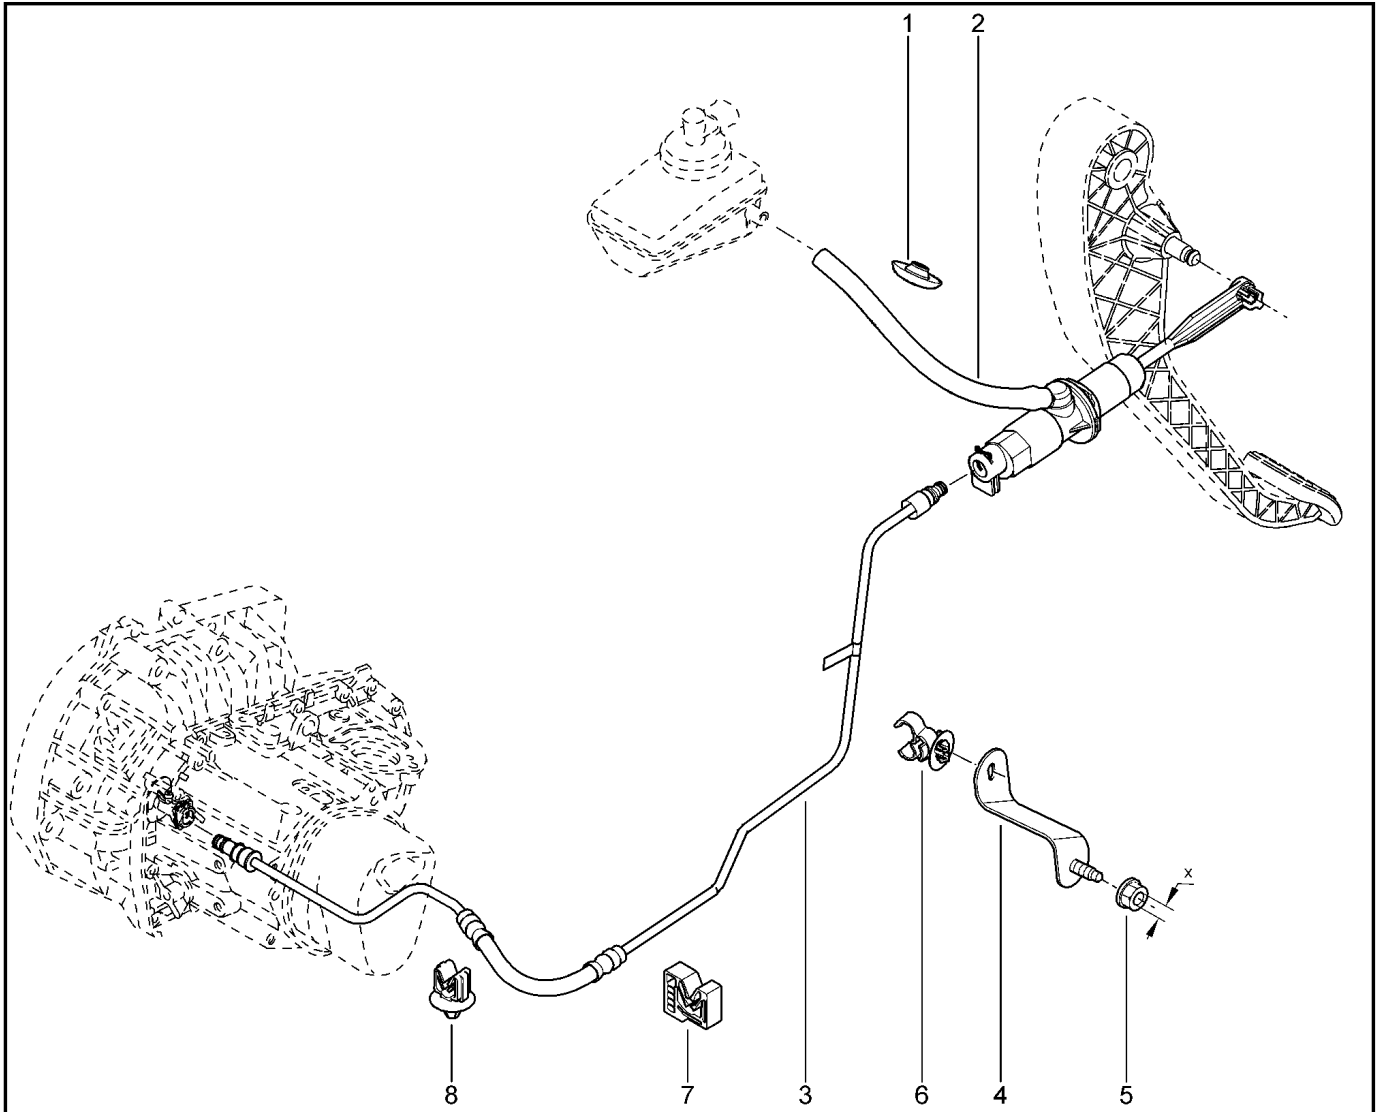

ПРИВОД СЦЕПЛЕНИЯ ГИДРАВЛИЧЕСКИЙ

372510

		KS015-41	KSOY5-42	RS015-41	RSOY5-42	FS015-40	FS015-41		
№ поз.	№ извещ. об изм	Дата выпуска изв	Вкл. в з/ч	Номер детали	Вариант	Применяемость	Кол.	Наименование	
1			+	7703074332			1	Заглушка 12,2	
2			+	306107623R			1	Шланг привода выключения сцепления	
3			+	308510613R			1	Трубопровод гидропривода сцепления	
4			+	6001548448			1	Кронштейн крепления трубки гидропривода на лонжероне	
5			+	7703034256			1	Гайка шестигранная самоконтрящаяся с буртиком	
6			+	7703179060			1	Скоба крепления	
7			+	7703079254			1	Скоба крепления 1	
8			+	7703179006			1	Скоба крепления