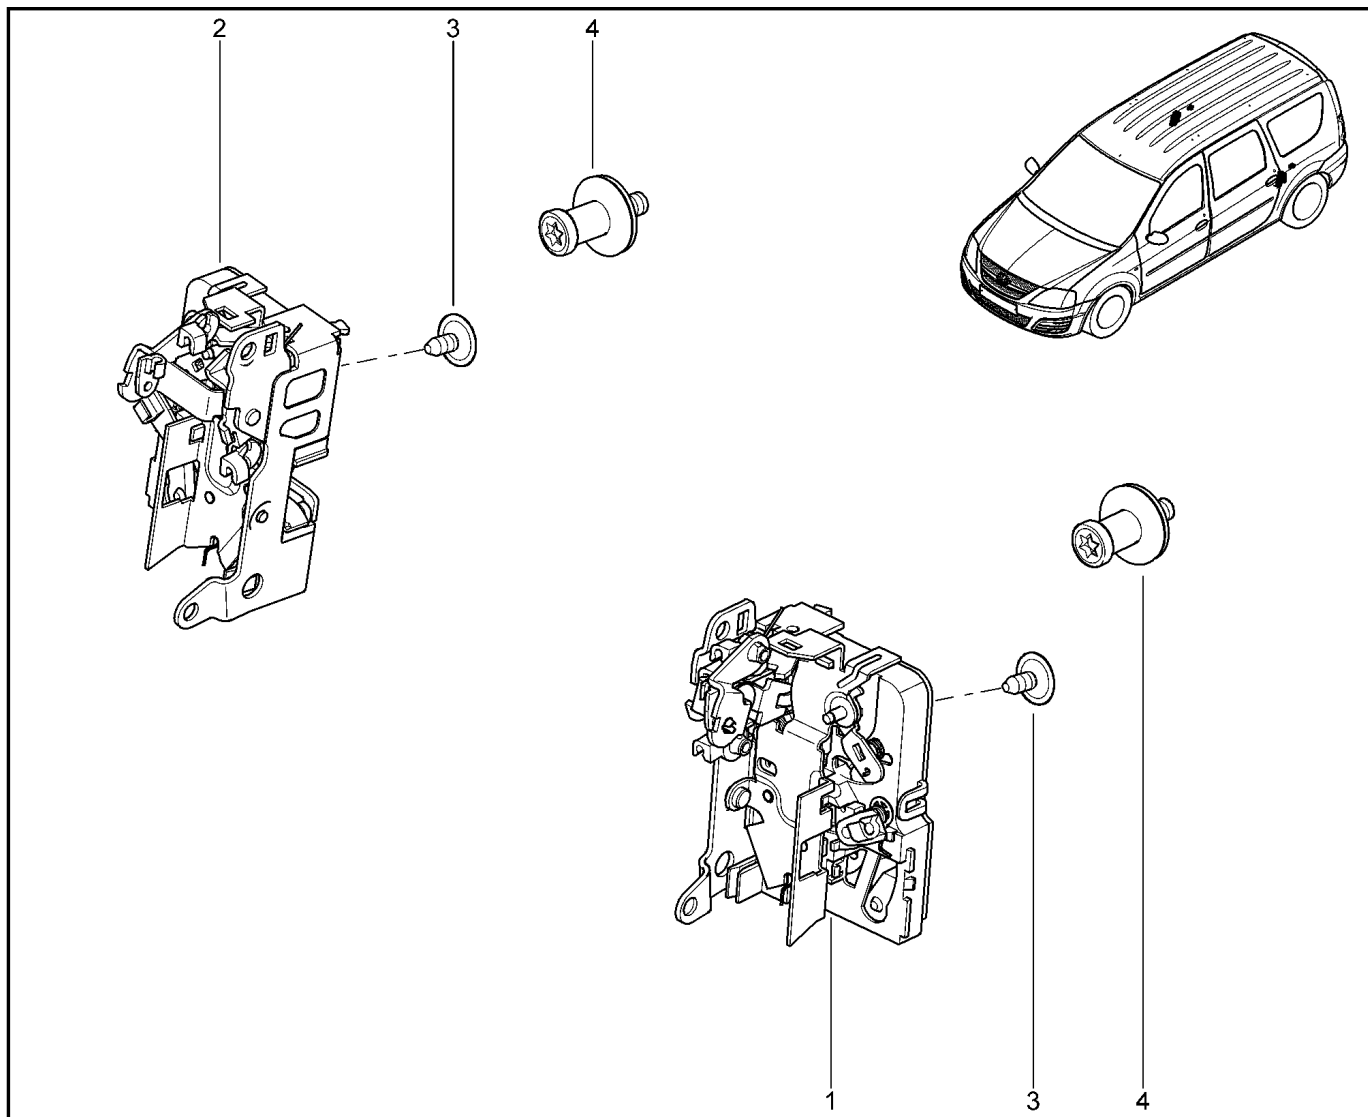

ЗАМКИ ЗАДНИХ ДВЕРЕЙ

502050

				KS015-41	KSOY5-42	RS015-41	RSOY5-42	FS015-40	FS015-41
№ поз.	№ извещ. об изм	Дата выпуска изв	Вкл. в з/ч	Номер детали	Вари ант	Применяемость	Кол.	Наименование	
1			+	8200928509			1	Замок двери ЗЛ, механ	
2			+	8200928505			1	Замок двери ЗП, механ	
3			+	7703006229			1	Винт с цилиндрической головкой и сферой	
4			+	825700416R			1	Фиксатор замка боковой двери