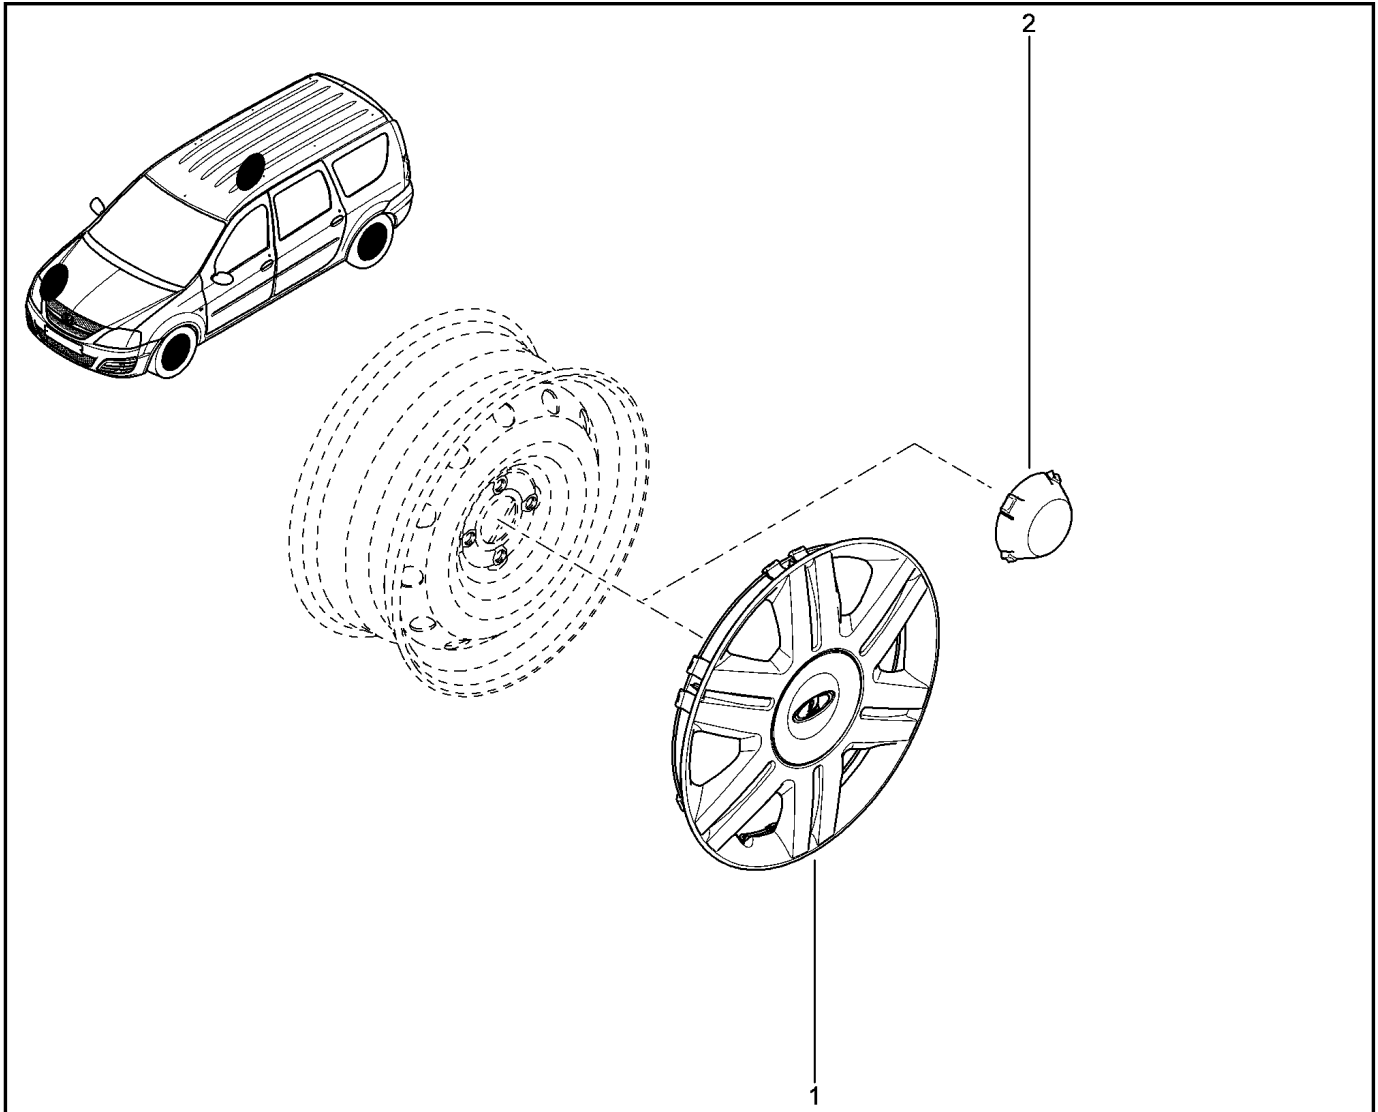

КОЛПАК

350511

		KS015-41	KSOY5-42	RS015-41	RSOY5-42	FS015-40	FS015-41		
№ поз.	№ извещ. об изм	Дата выпуска изв	Вкл. в з/ч	Номер детали	Вариант	Применяемость	Кол.	Наименование	
1			+	8450000272			1	Колпак колеса	
2			+	7700302762			1	Колпак колеса