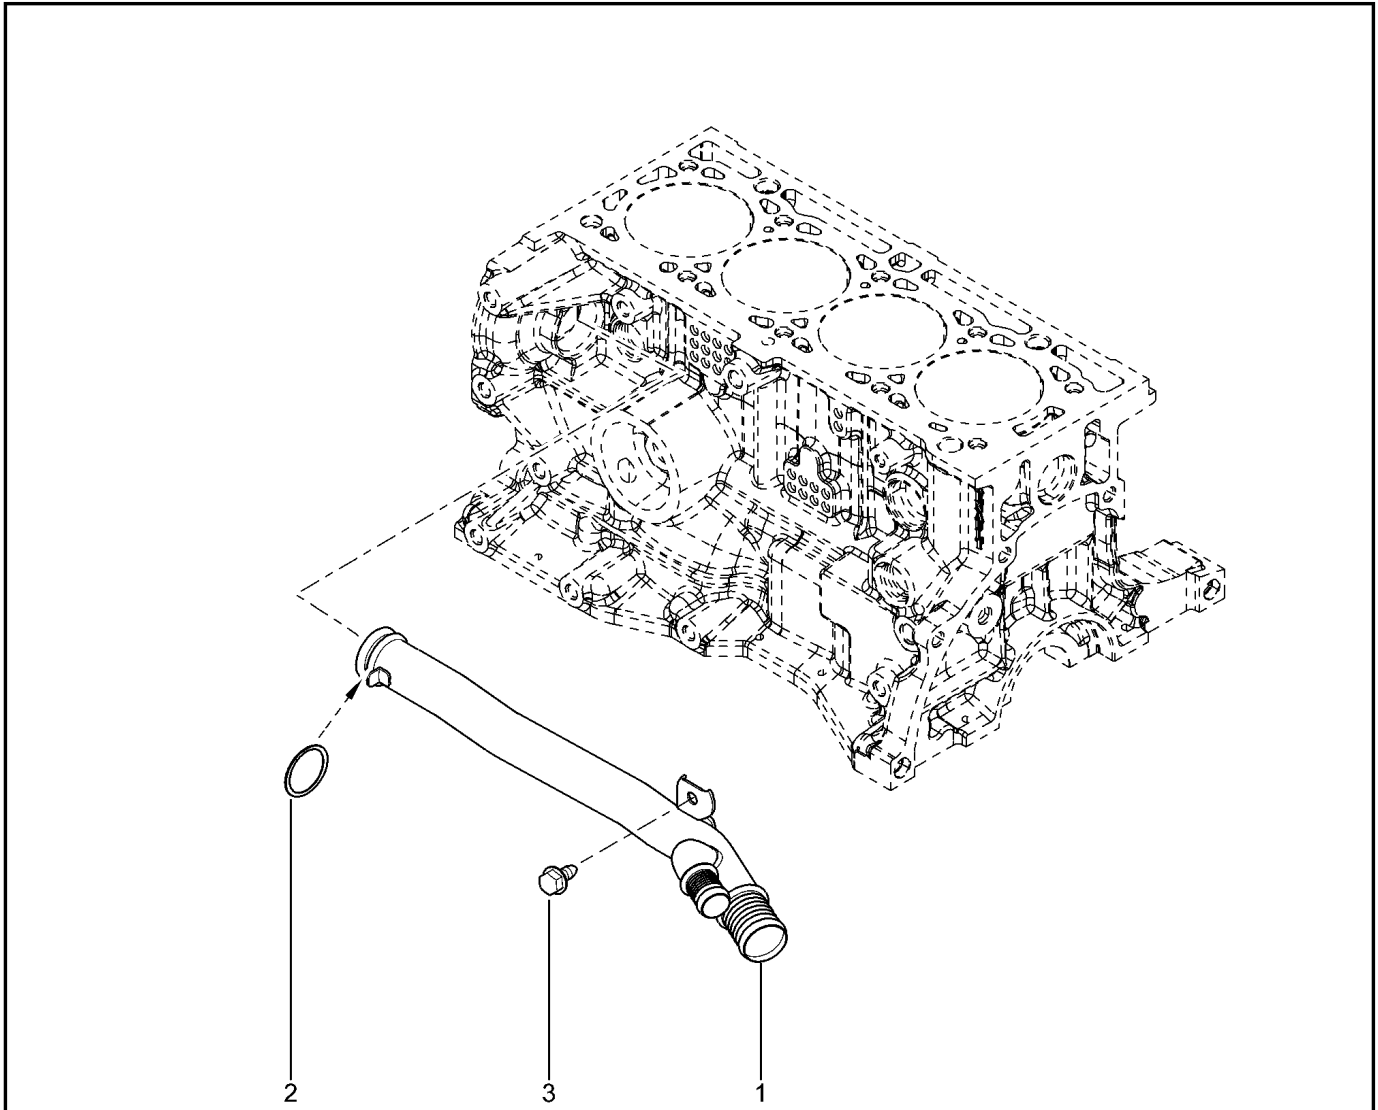

ПАТРУБОК [8 КЛ]

126110

		KS015-41	KSOY5-42	RS015-41	RSOY5-42	FS015-40	FS015-41		
№ поз.	№ извещ. об изм	Дата выпуска изв	Вкл. в з/ч	Номер детали	Вари ант	Применяемость	Кол.	Наименование	
1			+	7700869985			1	Водоотводящий трубопровод	
2			+	7703065311			1	Уплотнительное кольцо 28-36x4	
3			+	7703602226			1	Болт шестигранный с буртиком