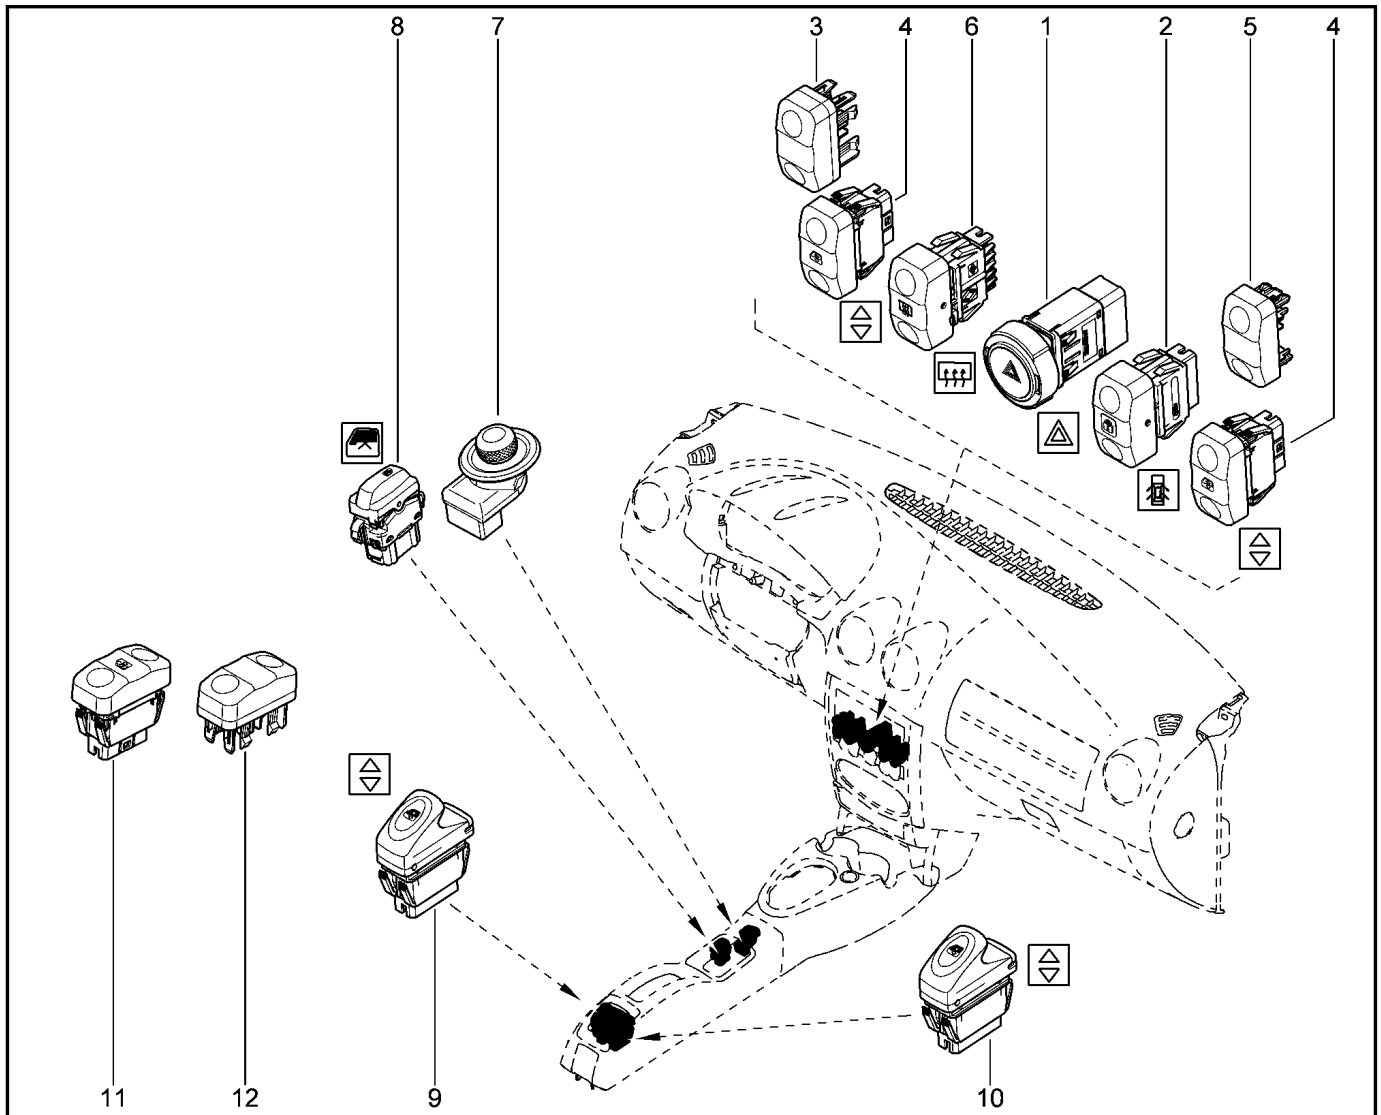

ПЕРЕКЛЮЧАТЕЛИ

842011

KS015-41		KSOY5-42		RS015-41		RSOY5-42		FS015-40		FS015-41	
№ поз.	№ извещ. об изм	Дата выпуска изв	Вкл. в з/ч	Номер детали	Вариант	Применяемость	Кол.	Наименование			
6			+	8450000259		с электро-обогревателем стекла двери задка	1	Выключатель обогрева стекла двери задка			
7			+	255706283R		наружные зеркала с электро-управлением и электро-управлением	1	Привод наружного зеркала			
8			+	8200325065		электростекло-подъемники задних дверей	1	Выключатель задних электростеклоподъемников			
9			+	8200467793			1	Выключатель электростеклоподъемника			
10			+	8200467835			1	Выключатель электростеклоподъемника			
11			+	8450000260		электростекло-подъемники передних дверей	1	Выключатель электростеклоподъемника			
12			+	8450000263		без электро-обогревателя стекла двери задка	1	Заглушка отверстия выключателя обогрева стекла двери задка