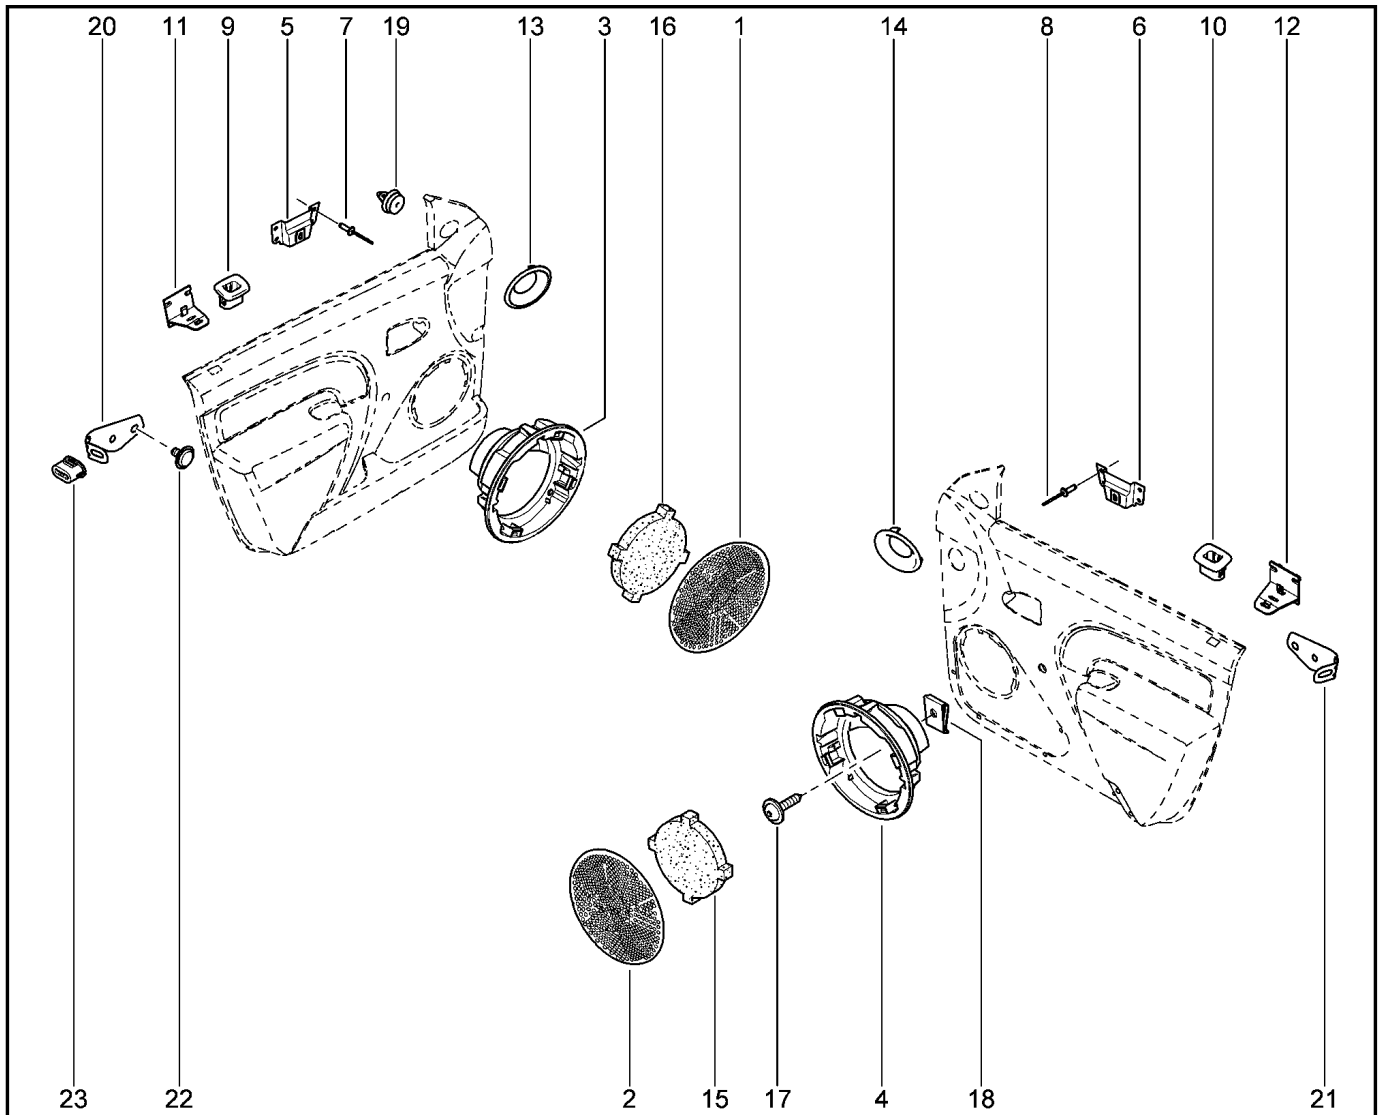

РУЧКИ, ДИНАМИКИ

721111

KS015-41		KSOY5-42		RS015-41		RSOY5-42		FS015-40		FS015-41	
№ поз.	№ извещ. об изм.	Дата выпуска изв.	Вкл. в з/ч	Номер детали	Вариант	Применяемость	Кол.	Наименование			
1			+	6001547646			1	Декоративная решетка динамика двери передней левой			
1			+	6001547647			1	Декоративная решетка динамика двери передней левой			
2			+	6001547648			1	Декоративная решетка динамика двери передней правой			
2			+	6001547649			1	Декоративная решетка динамика двери передней правой			
3			+	6001547650			1	Корпус динамика передней двери			
4			+	6001547651			1	Корпус динамика передней двери			
5			+	8200691326			1	Усилитель крепления ручки обивки двери слева			
6			+	8200691326			1	Усилитель крепления ручки обивки двери справа			
7			+	7703072050			1	Заклепка алюминиевая G 4,8-10			
8			+	7703072050			1	Заклепка алюминиевая G 4,8-10