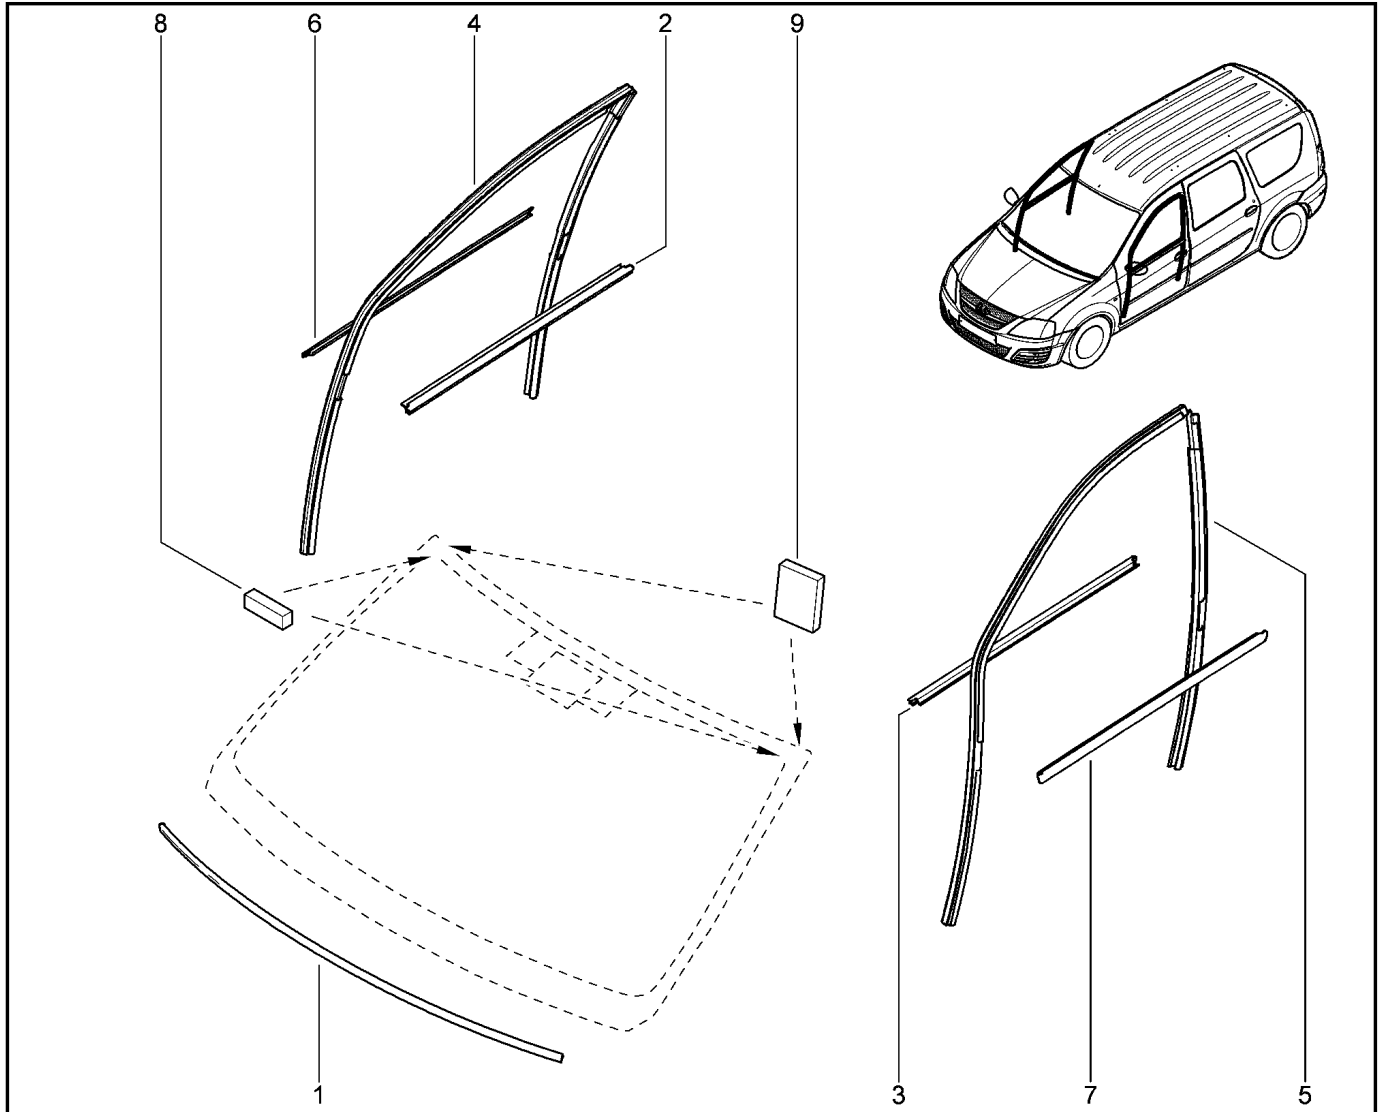

НАПРАВЛЯЮЩИЕ ПЕРЕДНИХ СТЁКОЛ

660110

KS015-41		KSOY5-42		RS015-41		RSOY5-42		FS015-40		FS015-41	
№ поз.	№ извещ. об изм	Дата выпуска изв	Вкл. в з/ч	Номер детали	Вариант	Применяемость	Кол.	Наименование			
1			+	6001547001			1	Уплотнитель ветрового стекла нижний			
2			+	6001547002			1	Уплотнитель опускаемого стекла передней правой двери			
3			+	6001547003			1	Уплотнитель опускаемого стекла передней левой двери			
4			+	803300473R			1	Уплотнитель опускаемого стекла передней правой двери			
5			+	803315826R			1	Уплотнитель опускаемого стекла передней левой двери			
6			+	6001548978			1	Уплотнитель опускаемого стекла передней правой двери			
7			+	6001548979			1	Уплотнитель опускаемого стекла передней левой двери			
8			+	8200048913			1	Упор стекла регулировочный			
9			+	8200200585			1	Фиксатор уплотнителя