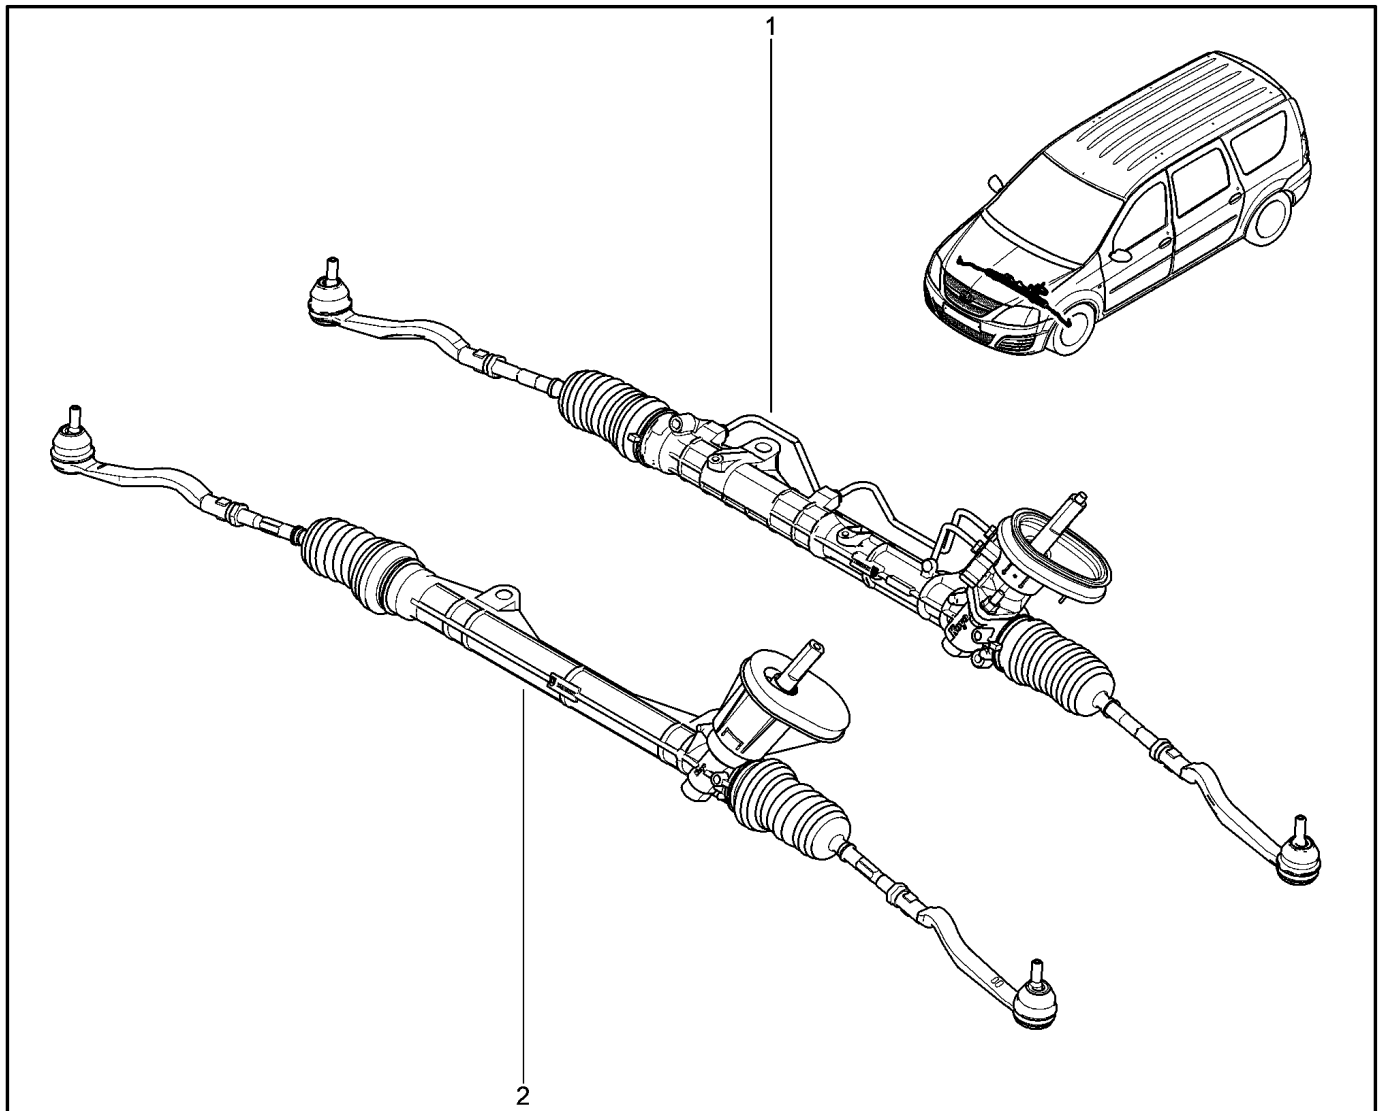

МЕХАНИЗМ РУЛЕВОЙ В СБОРЕ

360110

KS015-41		KSOY5-42		RS015-41		RSOY5-42		FS015-40		FS015-41	
№ поз.	№ извещ. об изм	Дата выпуска изв	Вкл. в з/ч	Номер детали	Вариант	Применяемость	Кол.	Наименование			
1			+	490019371R		с ГУР	1	Механизм рулевой в сборе с гидроусилителем, левого руля			
2			+	8200849701		без ГУР	1	Механизм рулевой в сборе с гидроусилителем, левого руля