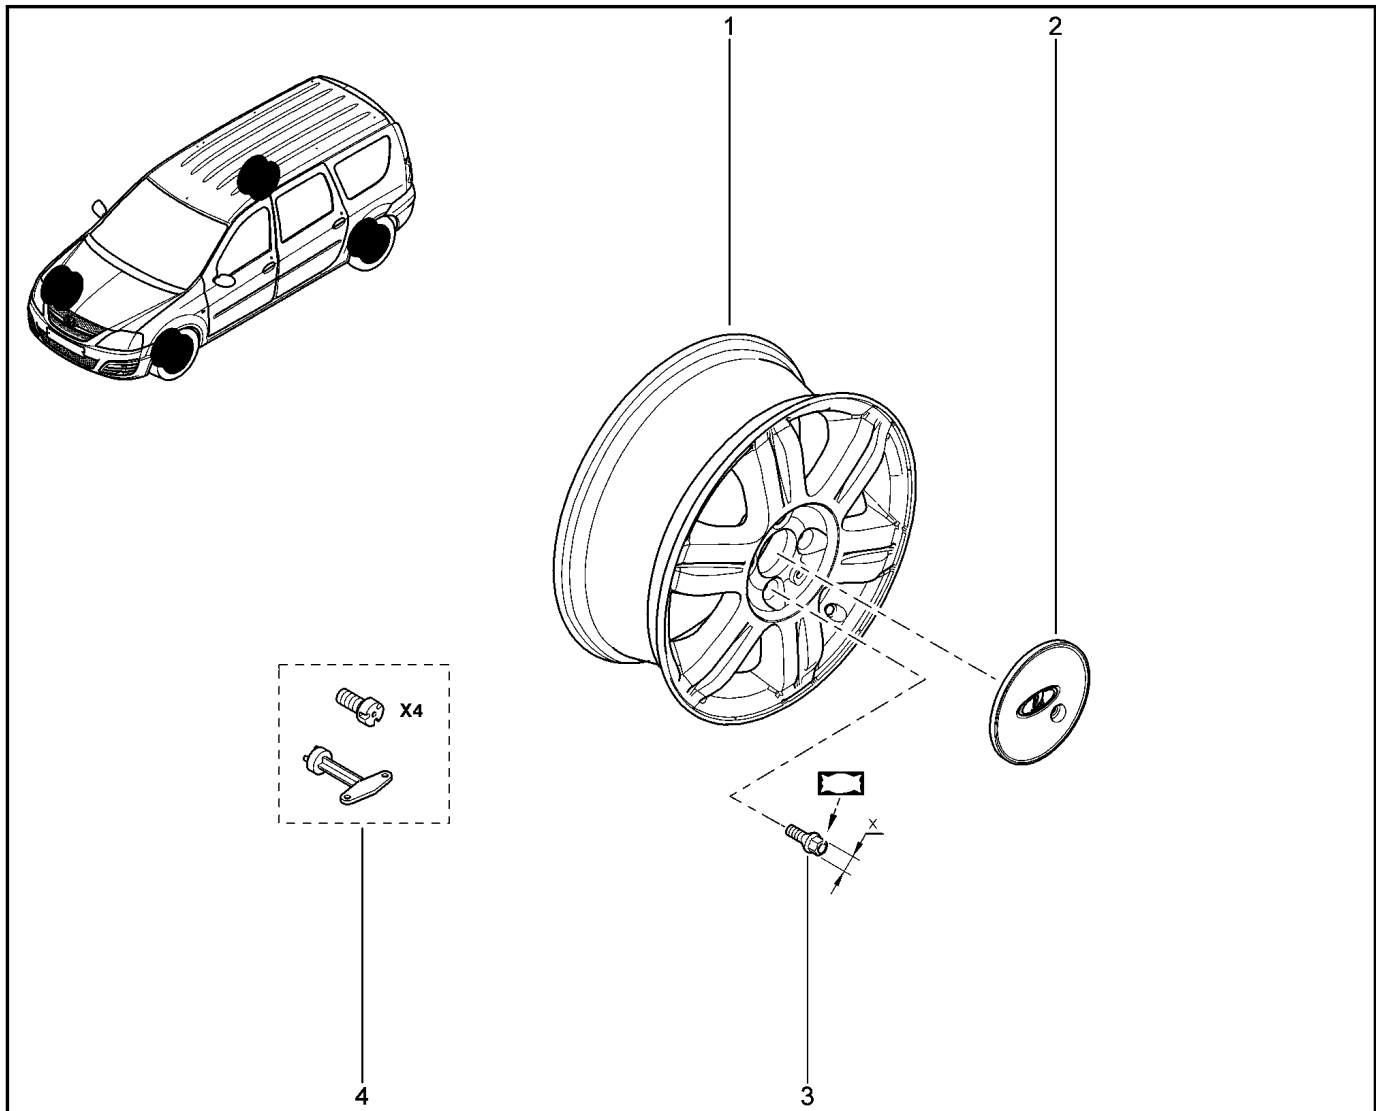

ДИСК КОЛЕСА (ЛИТОЙ)

350210

KS015-41		KSOY5-42						
№ поз.	№ извещ. об изм	Дата выпуска изв	Вкл. в з/ч	Номер детали	Вариант	Применяемость	Кол.	Наименование
1			+	6001549388			1	Колесо
2			+	8450000404			1	Колпак колеса
3			+	402227272R			1	Болт крепления колеса
4			+	7700422600			1	Нестандартные болты крепления колеса, препятствующие его краже