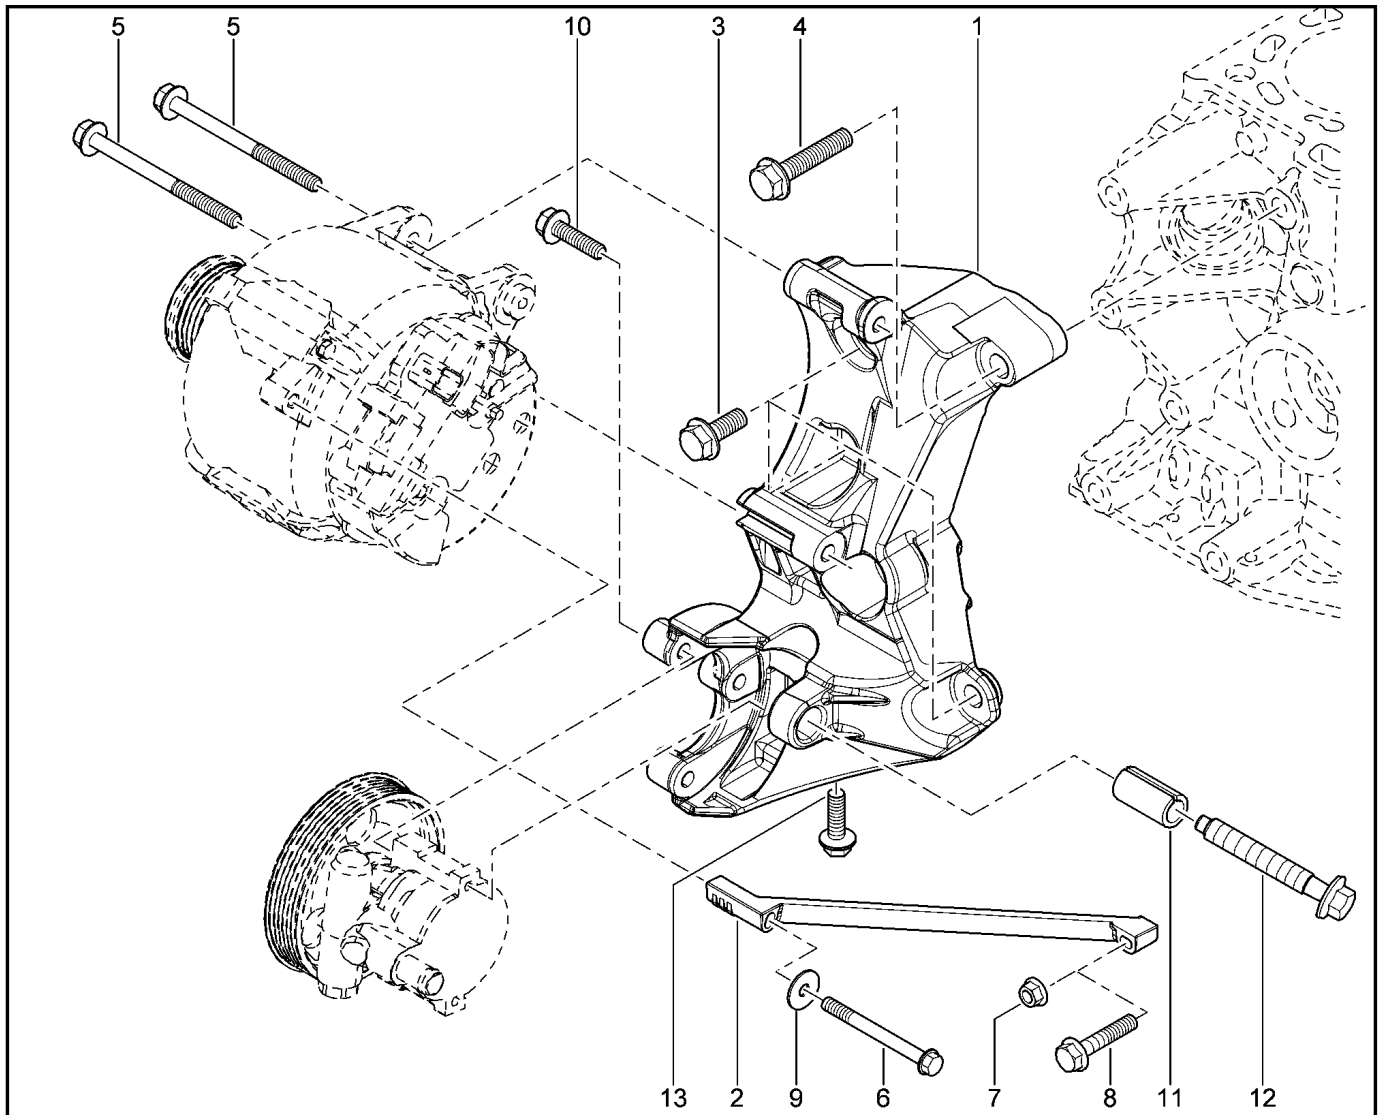

КРОНШТЕЙН НАВЕСНОГО ОБОРУДОВАНИЯ [16 КЛ]

152011

KS015-41		KSOY5-42		RS015-41		RSOY5-42		FS015-40		FS015-41	
№ поз.	№ извещ. об изм	Дата выпуска изв	Вкл. в з/ч	Номер детали	Вариант	Применяемость	Кол.	Наименование			
1			+	8200473400		без кондиционера	1	Кронштейн навесных агрегатов			
2			+	8200122051			1	Кронштейн крепления генератора			
3			+	7703002690		с кондиционером	1	Болт шестигранный с буртиком М			
4			+	7703002942		с ГУР	1	Болт шестигранный с буртиком			
5			+	7703002209		с ГУР с кондиционером	1	Болт шестигранный с буртиком М			
6			+	7703002957			1	Болт шестигранный с буртиком			
7			+	7703033132			1	Гайка шестигранный с буртиком М			
8			+	7703002786			1	Болт шестигранный с буртиком М			
9			+	7703053972			1	Плоская шайба 8,25			
10			+	7703002949		с ГУР с кондиционером	1	Болт шестигранный с буртиком			
11			+	8200581348		без кондиционера	1	Втулка разрезная с буртиком			
12			+	7703002761			1	Болт шестигранный с буртиком			
13			+	7703002458			1	Болт М8х125-40			