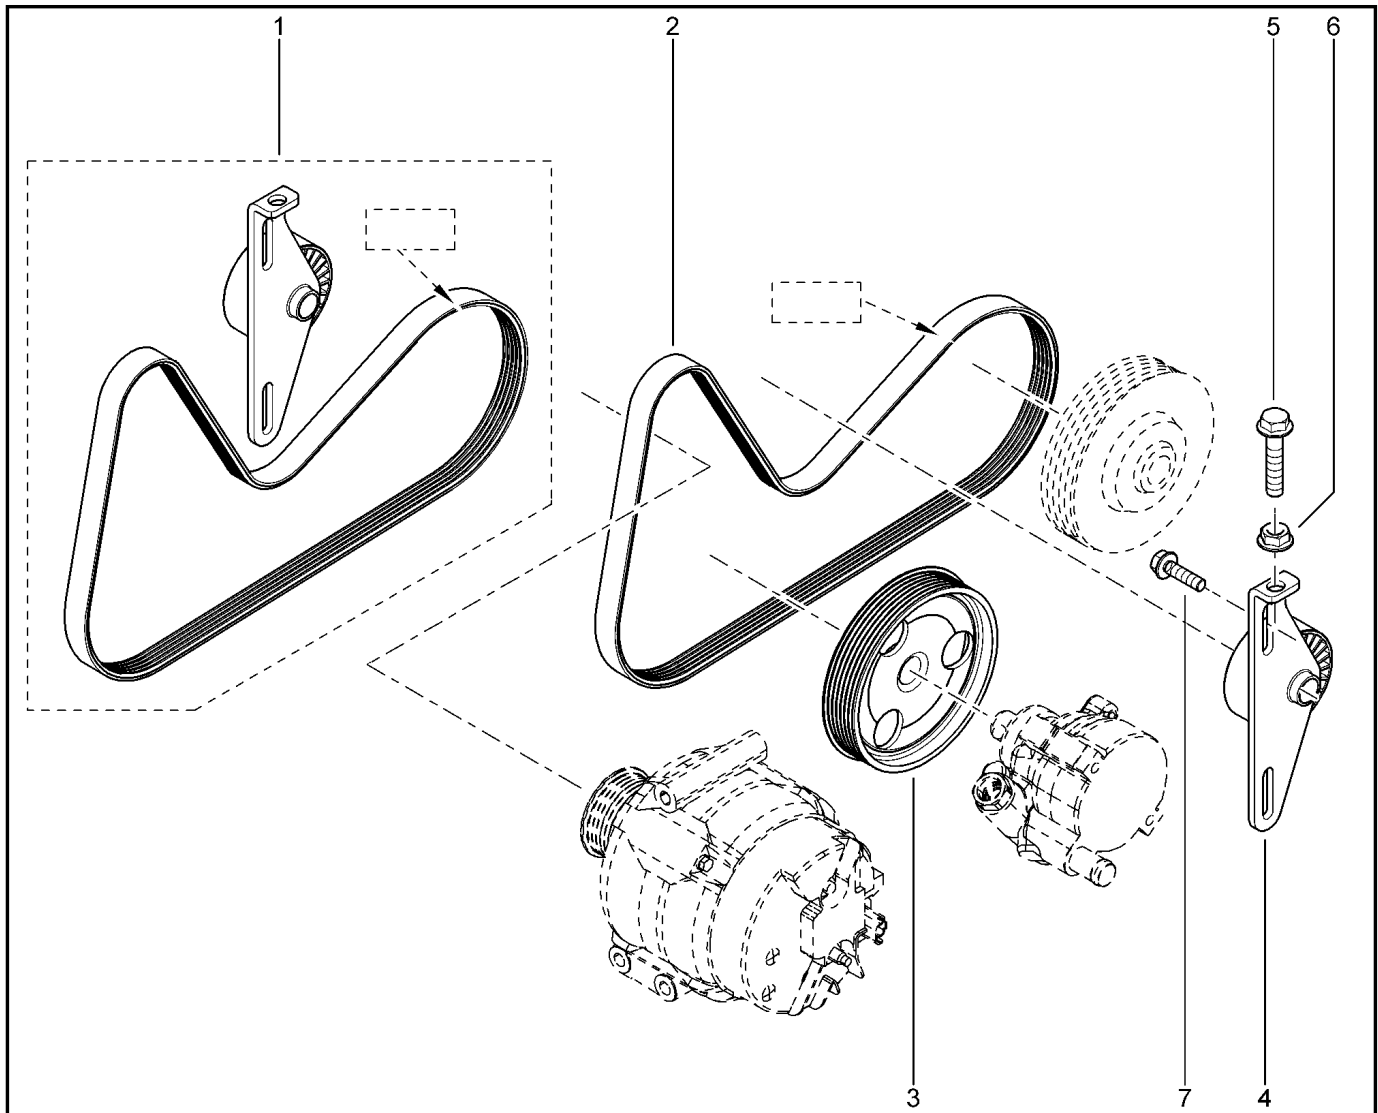

ПРИВОД НАВЕСНОГО ОБОРУДОВАНИЯ [8 КЛ]

156112

KS015-41		KSOY5-42		RS015-41		RSOY5-42		FS015-40		FS015-41	
№ поз.	№ извещ. об изм	Дата выпуска изв	Вкл. в з/ч	Номер детали	Вариант	Применяемость	Кол.	Наименование			
1			+	7701478717		с ГУР без кондиционером	1	Поликлиновой (ребристый) ремень			
2			+	8200841132			1	Ребристый ремень			
2			+	8671018540			1	Ребристый ремень			
3			+	8200246248		с ГУР	1	Шкив насоса гуру			
4			+	8200849831		с ГУР без кондиционером	1	Натяжной ролик с кронштейном в сборе			
5			+	7703101524			1	Болт шестигранный с буртиком М8			
6			+	7703033132			1	Гайка шестигранная с буртиком м			
7			+	7703002949		с ГУР с кондиционером	1	Болт шестигранный с буртиком