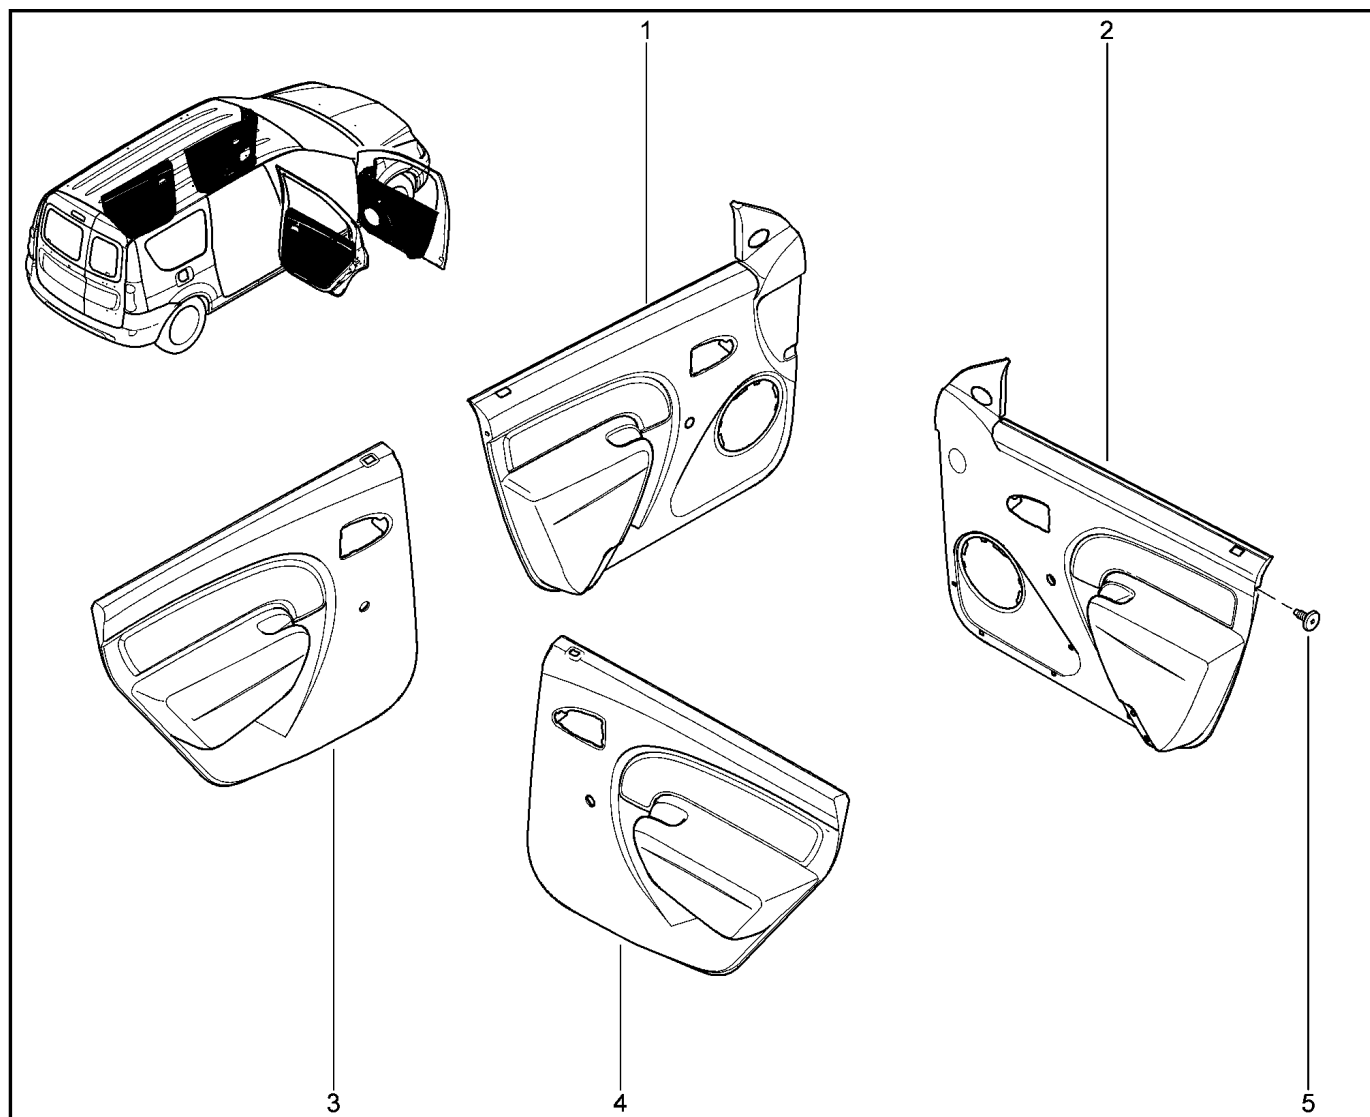

ОБИВКА ДВЕРЕЙ

720111

KS015-41		KSOY5-42		RS015-41		RSOY5-42		FS015-40		FS015-41	
№ поз.	№ извещ. об изм	Дата выпуска изв	Вкл. в з/ч	Номер детали	Вариант	Применяемость	Кол.	Наименование			
1			+	6001551049		электро-стеклоподъемники передних дверей; наружные зеркала с мех. регул. изнутри салона	1	Обивка панели двери передней левой			
1			+	6001551051			1	Обивка панели двери передней левой			
2			+	6001551050			1	Обивка панели двери передней правой			
2			+	6001551052			1	Обивка панели двери передней правой			
3			+	6001551263		мех. стеклоподъемники задних дверей	1	Обивка панели двери, задней левой			
4			+	6001551264			1	Обивка панели двери задней правой			
5			+	7703016574			1	Большой саморез с полукруглой головкой