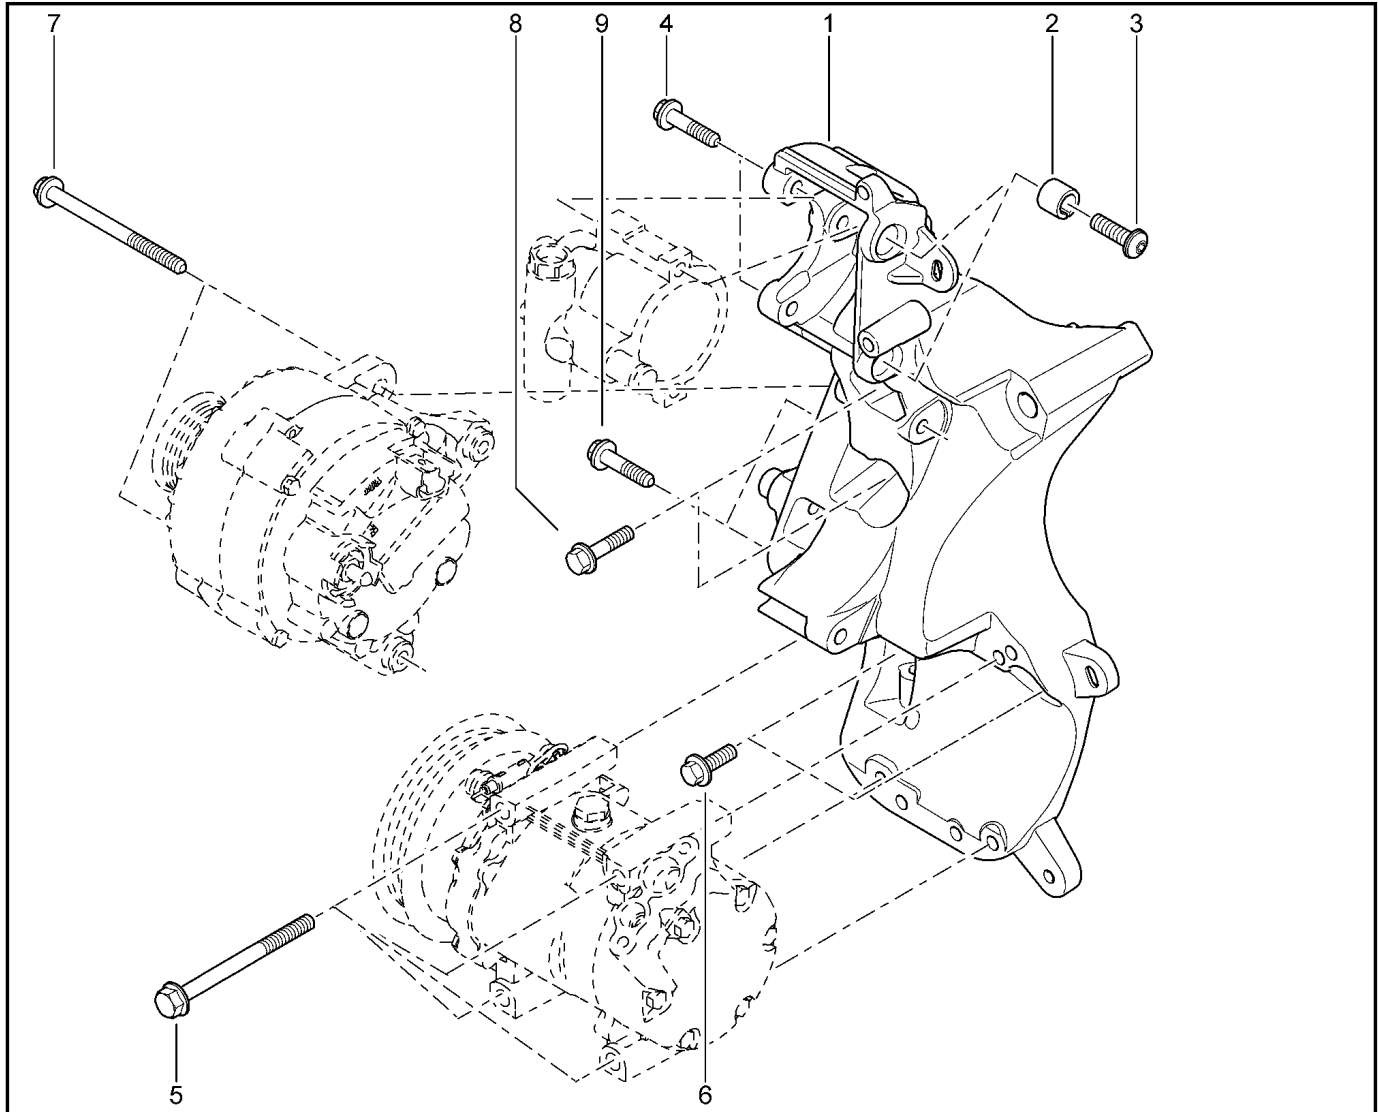

КРОНШТЕЙН НАВЕСНОГО ОБОРУДОВАНИЯ [8 КЛ]

152118

KS015-41		KSOY5-42		RS015-41		RSOY5-42		FS015-40		FS015-41	
№ поз.	№ извещ. об изм	Дата выпуска изв	Вкл. в з/ч	Номер детали	Вариант	Применяемость	Кол.	Наименование			
1			+	688300538R		с ГУР с кондиционером	1	Кронштейн вспомогательных агрегатов			
2			+	654103886R		с ГУР	1	Втулка разрезная с буртиком			
2			+	8200645715		с ГУР	1	Втулка разрезная с буртиком			
3			+	7703002755		с ГУР	1	Большой болт с полукруглой головкой			
3			+	7703008197		с ГУР	1	Большой болт с полукруглой головкой			
4			+	7703002755		с ГУР	1	Болт шестигранный с буртиком			
4			+	7703002949		с ГУР	1	Болт шестигранный с буртиком			
5			+	7703002209		с кондиционером	1	Болт шестигранный с буртиком М			
6			+	7703002942		с ГУР с кондиционером	1	Болт шестигранный с буртиком			
7			+	7703002209			1	Болт шестигранный с буртиком М			
8			+	7703002690		без ГУР	1	Болт шестигранный с буртиком			
9			+	7703002949		с ГУР с кондиционером	1	Болт шестигранный с буртиком