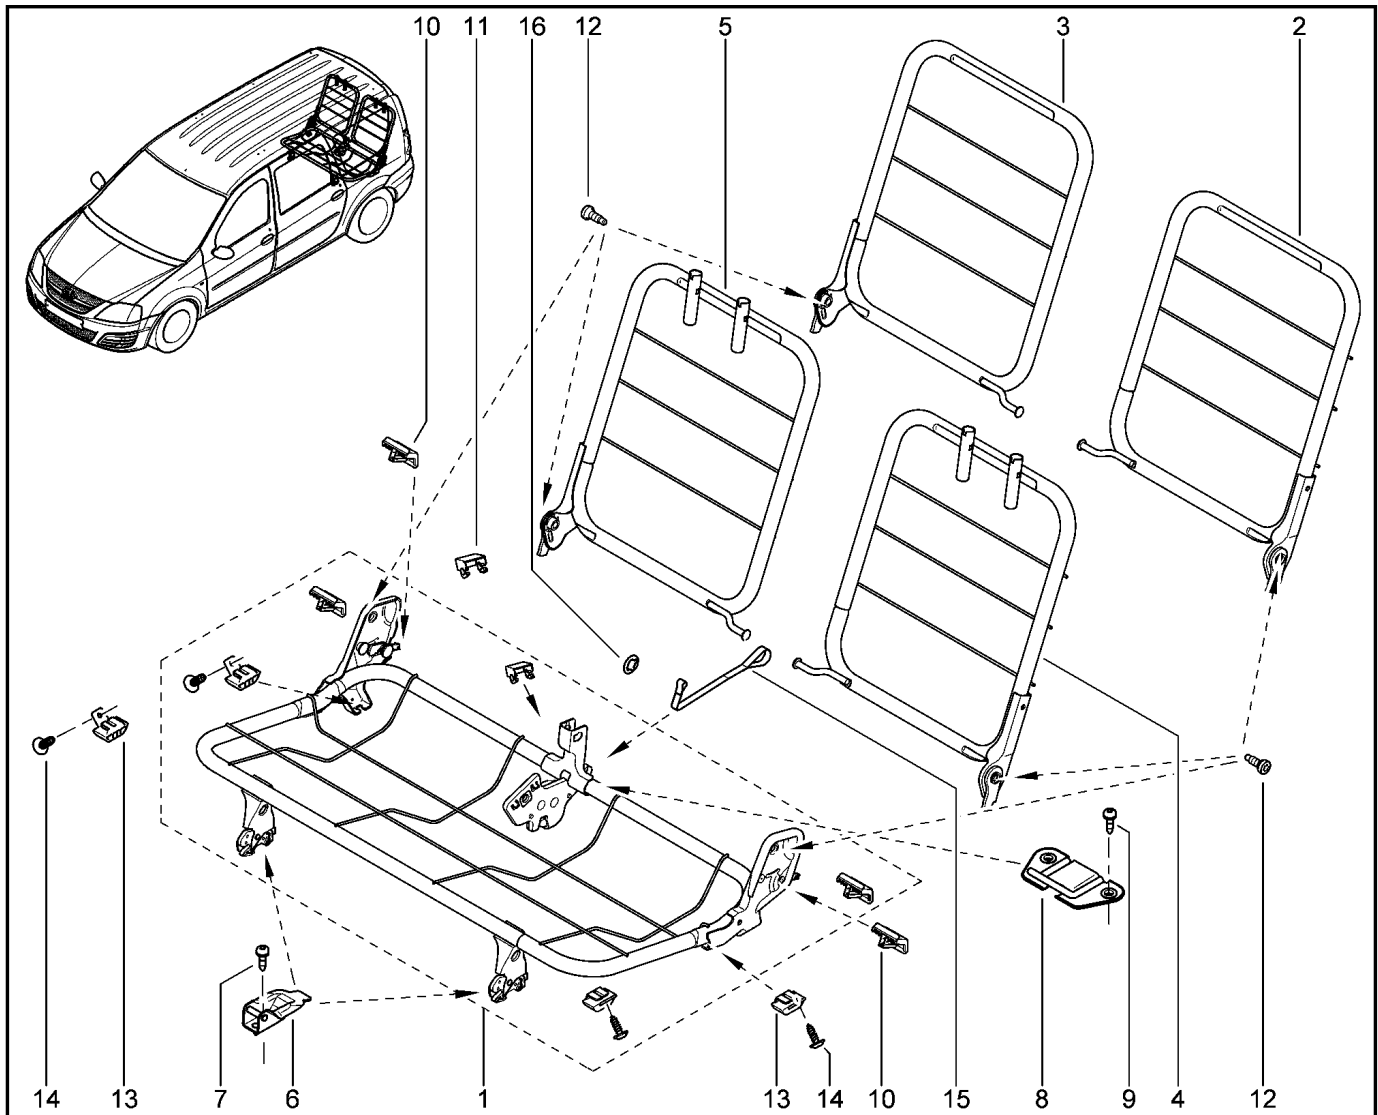

КАРКАС СИДЕНИЙ ЗАДНИХ 3-Й РЯД (1/2)

760311

KS015-41		KSOY5-42		RS015-41		RSOY5-42		FS015-40		FS015-41	
№ поз.	№ извещ. об изм	Дата выпуска изв	Вкл. в з/ч	Номер детали	Вариант	Применяемость	Кол.	Наименование			
1			+	8201038075		сиденье 2-го ряда с разрезной спинкой	1	Рама спинки сиденья			
2			+	8201038080		сиденье 2-го ряда без подголовников;	1	Рама спинки заднего сиденья			
3			+	8201038084		сиденье 2-го ряда с разрезной спинкой	1	Рама спинки заднего сиденья			
4			+	8201038087		сиденье 2-го ряда с разрезной спинкой	1	Рама спинки заднего сиденья			
5			+	8201038120		сиденье 2-го ряда с разрезной спинкой	1	Рама спинки заднего сиденья			
6			+	6001551007			1	Кронштейн передний			
7			+	7707006001			1	Большой болт с полукруглой головкой