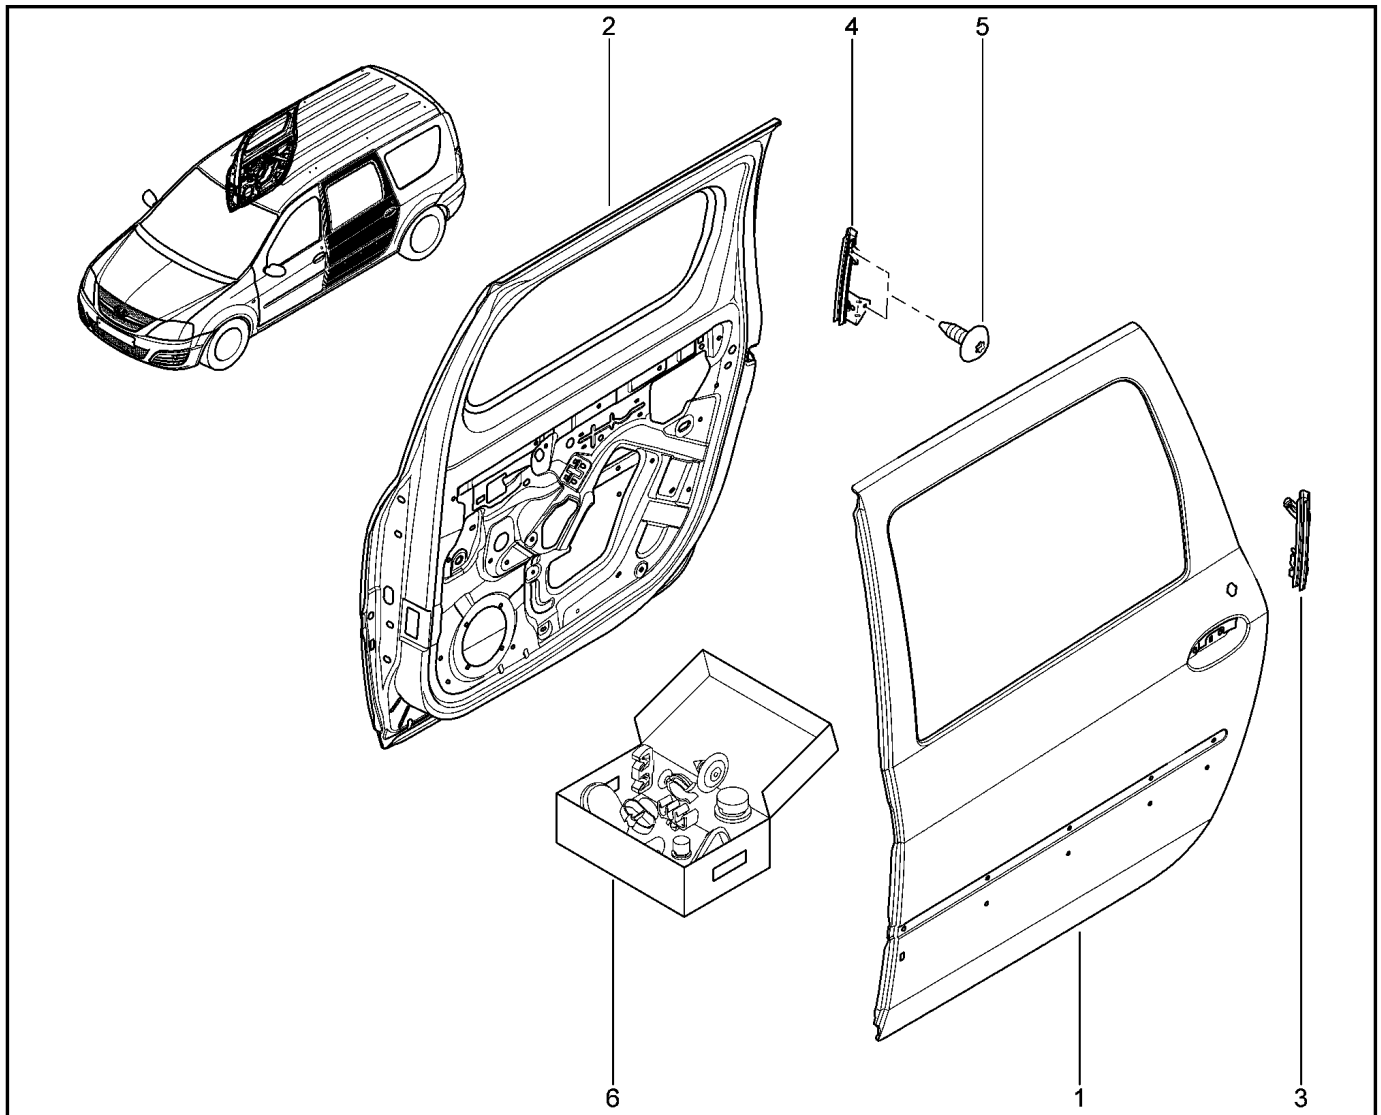

ДВЕРИ ЗАДНИЕ

470210

KS015-41		KSOY5-42		RS015-41		RSOY5-42		FS015-40		FS015-41	
№ поз.	№ извещ. об изм	Дата выпуска изв	Вкл. в з/ч	Номер детали	Вариант	Применяемость	Кол.	Наименование			
1			+	821015709R			1	Дверь задняя подборка			
1			+	821017307R			1	Дверь задняя подборка			
2			+	821001782R			1	Дверь в сборе, задняя правая			
2			+	821009310R			1	Дверь в сборе, задняя правая			
3			+	6001548845			1	Направляющая дверь ЗЛ, в сборе			
4			+	6001548846			1	Направляющая дверь ЗП, в сборе			
5			+	7703008254			1	Винт с полукрунлой головкой			
6			+	6001551789			1	Рекомплект