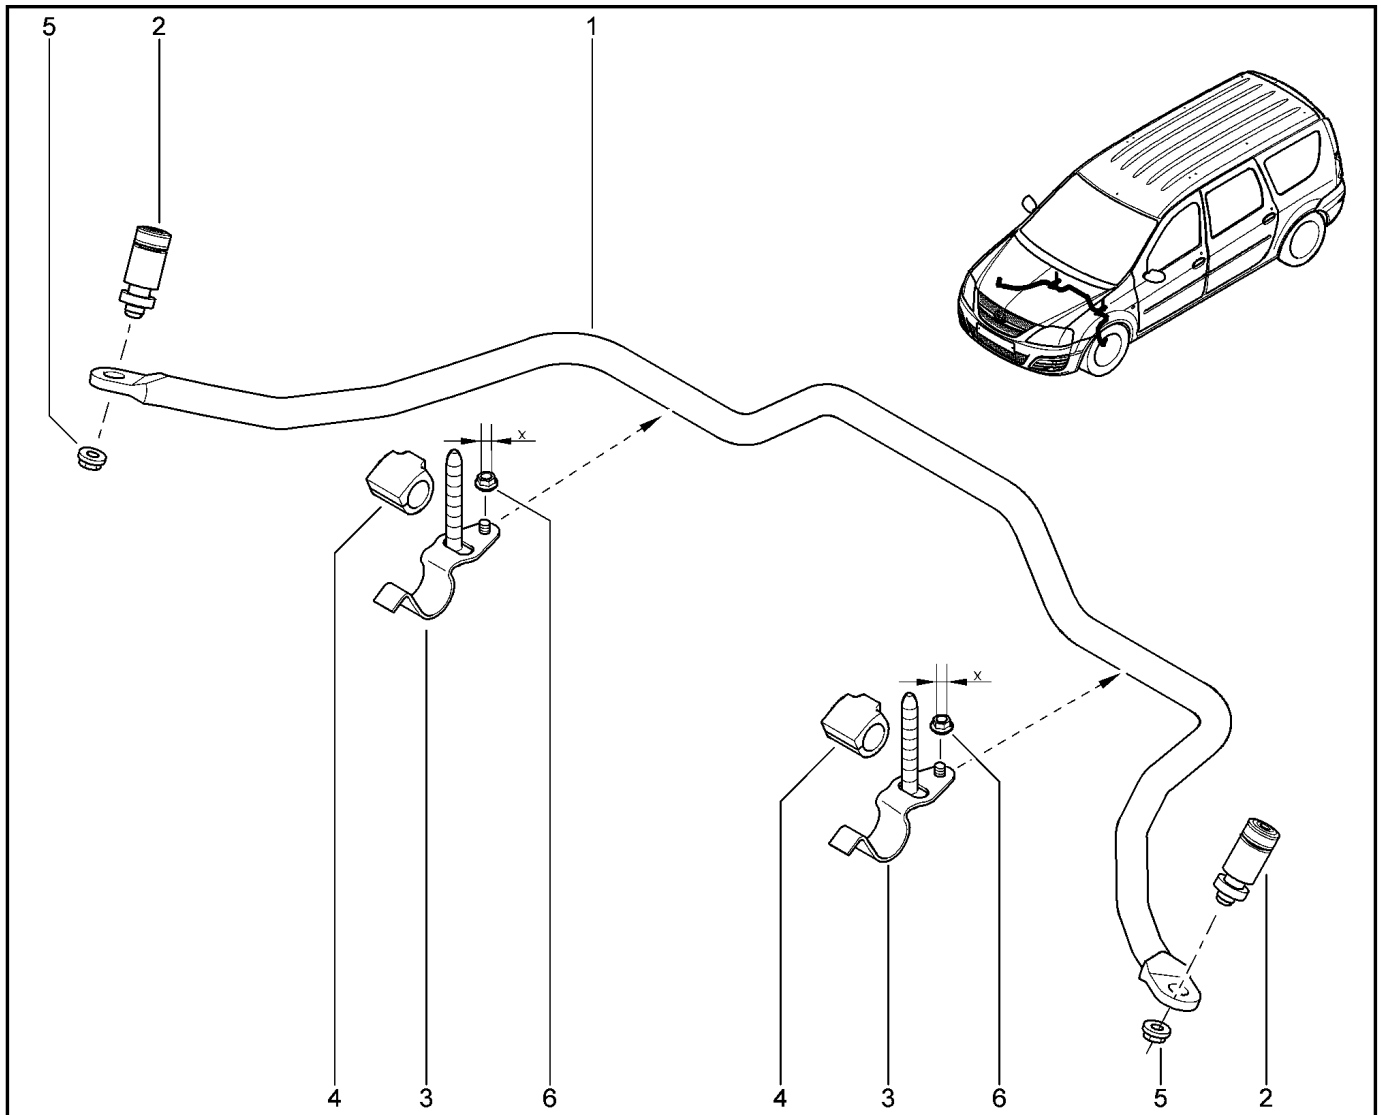

СТАБИЛИЗАТОР ПЕРЕДНИЙ

321010

KS015-41		KSOY5-42		RS015-41		RSOY5-42		FS015-40		FS015-41	
№ поз.	№ извещ. об изм	Дата выпуска изв	Вкл. в з/ч	Номер детали	Вари ант	Применяемость	Кол.	Наименование			
1			+	6001549309			1	Штанга стабилизатора поперечной устойчивости, п/подвеска			
1			+	6001549310			1	Штанга стабилизатора поперечной устойчивости			
2			+	6001547138			1	Стойка переднего стабилизатора поперечной устойчивости			
3			+	6001550553			1	Кронштейн стабилизатора поперечной устойчивости			
4			+	6001547140			1	Подушка штанги стабилизатора поперечной устойчивости			
4			+	6001549311			1	Подушка штанги стабилизатора поперечной устойчивости			
5			+	7703034237			1	Низкая шестигранная гайка самоконтрящаяся			
6			+	7707033001			1	Гайка шестигранная с фланцем