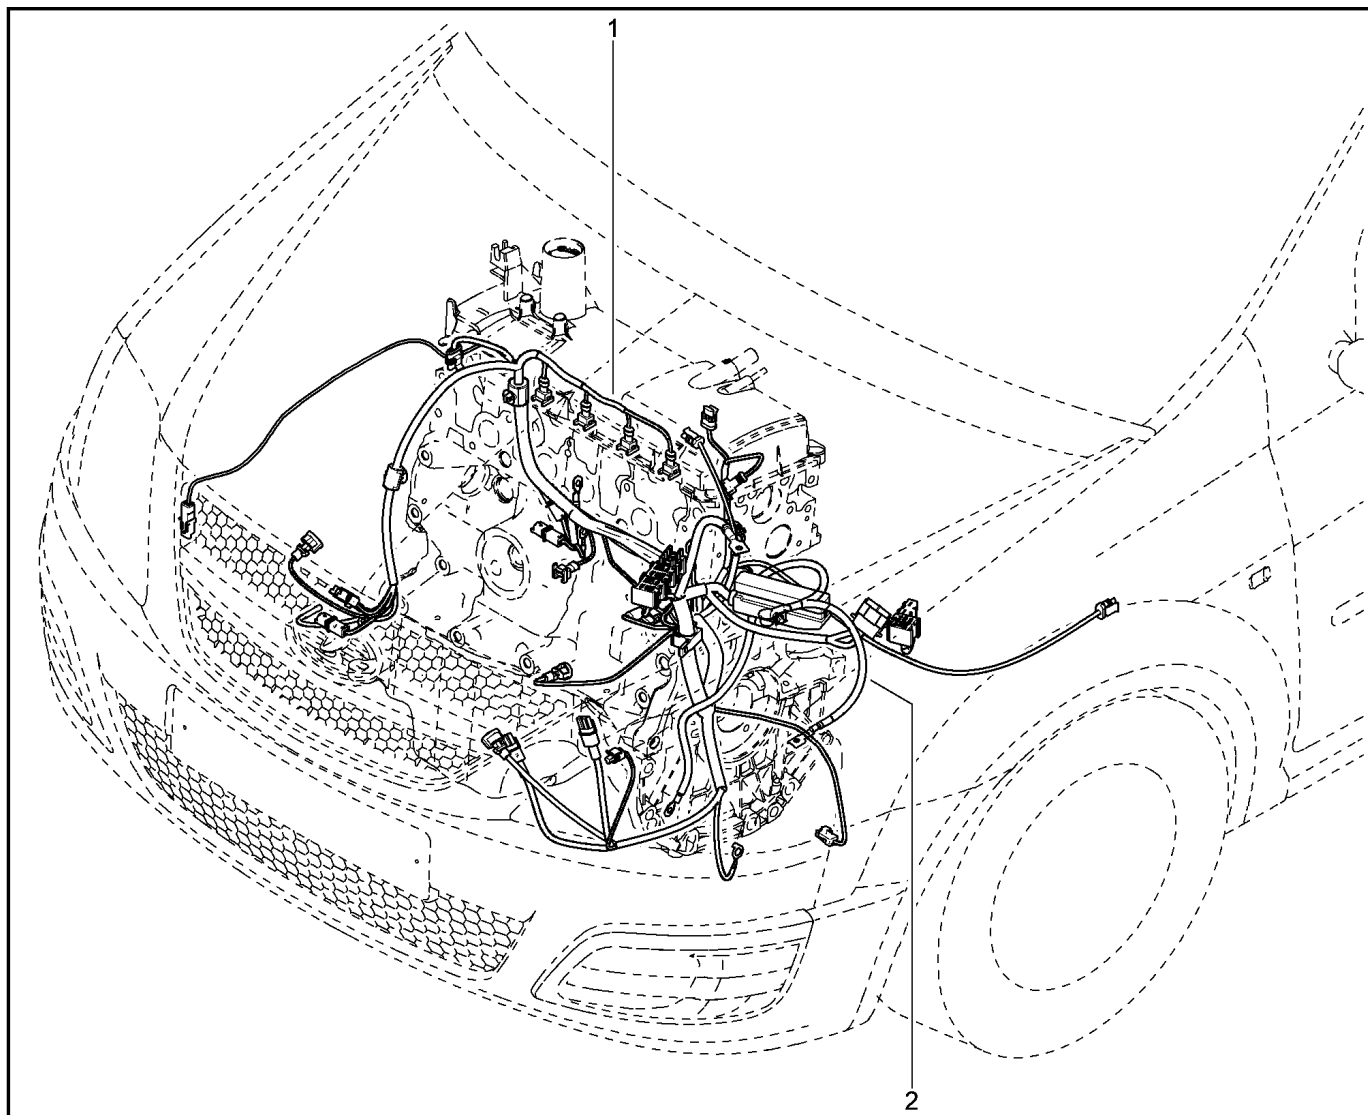

ЖГУТЫ ПРОВОДОВ ПОДКАПОТНЫЕ

880210

KS015-41		KSOY5-42		RS015-41		RSOY5-42		FS015-40		FS015-41	
№ поз.	№ извещ. об изм	Дата выпуска изв	Вкл. в з/ч	Номер детали	Вари ант	Применяемость	Кол.	Наименование			
1			+	240111973R		с кондиционера	1	Жгут проводов двигателя			
1			+	240113219R		без кондиционера	1	Жгут проводов двигателя			
1			+	240113688R		с кондиционера	1	Жгут проводов двигателя			
1			+	240117503R		без кондиционера	1	Жгут проводов двигателя			
2			+	240801008R			1	Провод соединения аккумуляторной батареи