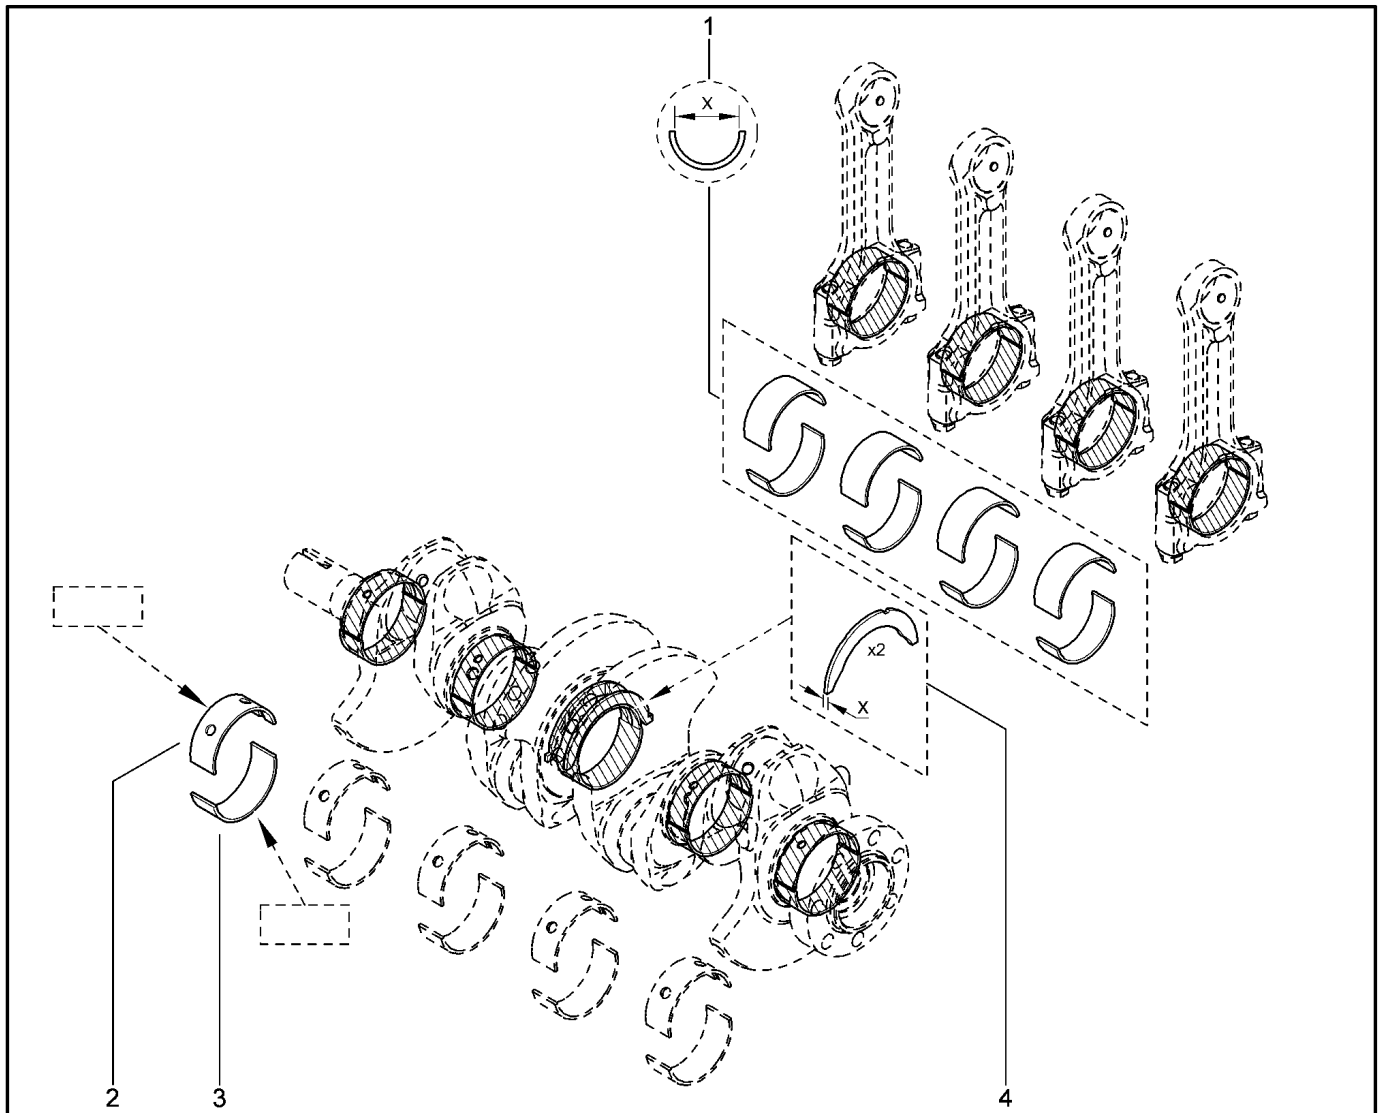

КОМПЛЕКТ ВКЛАДЫШЕЙ [8 КЛ]

103110

KS015-41		KSOY5-42		RS015-41		RSOY5-42		FS015-40		FS015-41	
№ поз.	№ извещ. об изм	Дата выпуска изв	Вкл. в з/ч	Номер детали	Вариант	Применяемость	Кол.	Наименование			
1			+	7701474892			1	Комплект шатунных вкладышей			
2			+	8200859992			1	Верхний корневой вкладыш, рифленый			
2			+	8200859993			1	Верхний корневой вкладыш, рифленый			
2			+	8200859994			1	Верхний корневой вкладыш, рифленый			
2			+	8200859995			1	Верхний корневой вкладыш, рифленый			
3			+	8200859996			1	Нижний коренной вкладыш			
3			+	8200859997			1	Нижний коренной вкладыш			
3			+	8200859998			1	Нижний коренной вкладыш			
3			+	8200859999			1	Нижний коренной вкладыш			
4			+	7701473149			1	Полукольцо			
4			+	7701475187			1	Полукольцо			
4			+	7701477025			1	Полукольцо