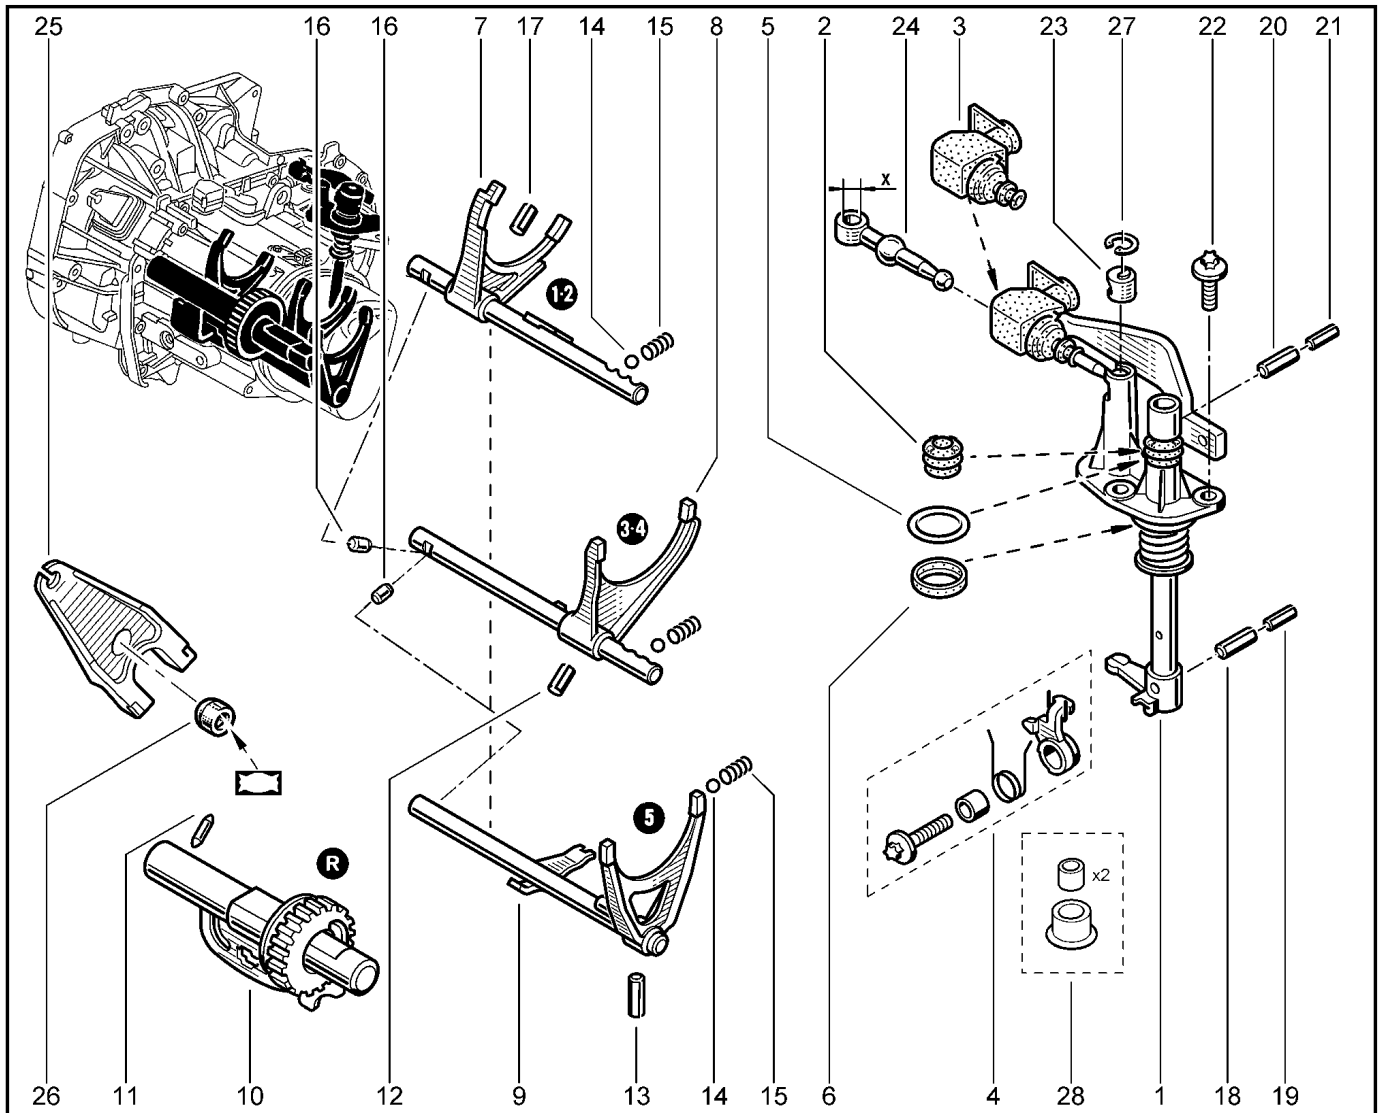

МЕХАНИЗМ ВЫБОРА ПЕРЕДАЧ

217011

KS015-41		RS015-41		FS015-40		FS015-41		
№ поз.	№ извещ. об изм.	Дата выпуска изв.	Вкл. в з/ч	Номер детали	Вариант	Применяемость	Кол.	Наименование
1			+	8200890823			1	Рычаг в сборе механизма выбора передач
2			+	8200050478			1	Рычаг переключения передач
3			+	8200840587			1	Чехол тяги механизма переключения передач
4			+	7701476415			1	Комплект рычага блокировки передач
5			+	7703065190			1	Сальник 39-45x3
6			+	7703087077			1	Уплотнение 16x22,8x4,8
7			+	8200425097			1	Шток с вилкой в сборе (1/2 передача)
8			+	8200425103			1	Шток с вилкой в сборе (3/4 передача)
9			+	8200641839			1	Шток с вилкой в сборе (5-я передача)
10			+	8200313126			1	Шестерня заднего хода в сборе
11			+	8200073109			1	Фиксатор оси шестерни заднего хода
12			+	7703067324			1	Штифт пружинный E5-32
13			+	7703067324			1	Штифт пружинный E5-32
14			+	7703090215			1	Шарик 7,938