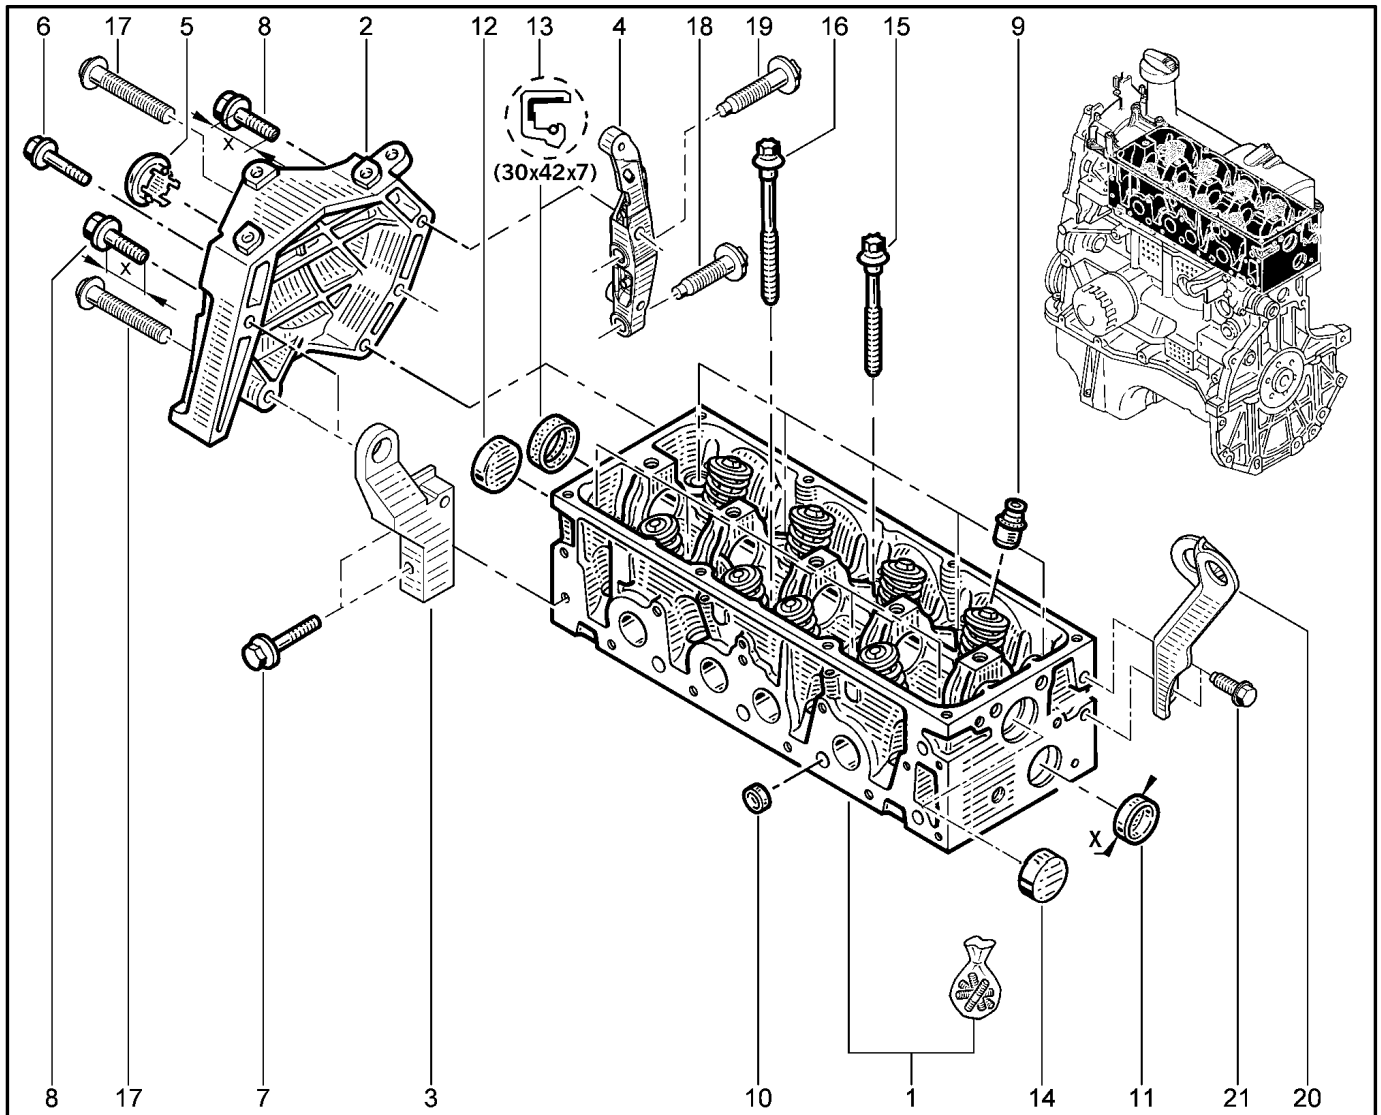

ГОЛОВКА БЛОКА [8 КЛ]

112110

KS015-41		KSOY5-42		RS015-41		RSOY5-42		FS015-40		FS015-41	
№ поз.	№ извещ. об изм	Дата выпуска изв	Вкл. в з/ч	Номер детали	Вари ант	Применяемость	Кол.	Наименование			
16			+	110565986R			1	Болт крепления головного цилиндра			
17			+	7703102001			1	Болт М10Х			
18			+	7703002993			1	Болт с шестигранной головкой М8			
19			+	7703002992		без ГУР	1	Болт шестигранный с буртиком			
19			+	7703602246		с ГУР	1	Болт с шестигранной головкой М8			
20			+	8200042032			1	Подъемное кольцо			
21			+	7703002748			1	Болт крепления с буртиком