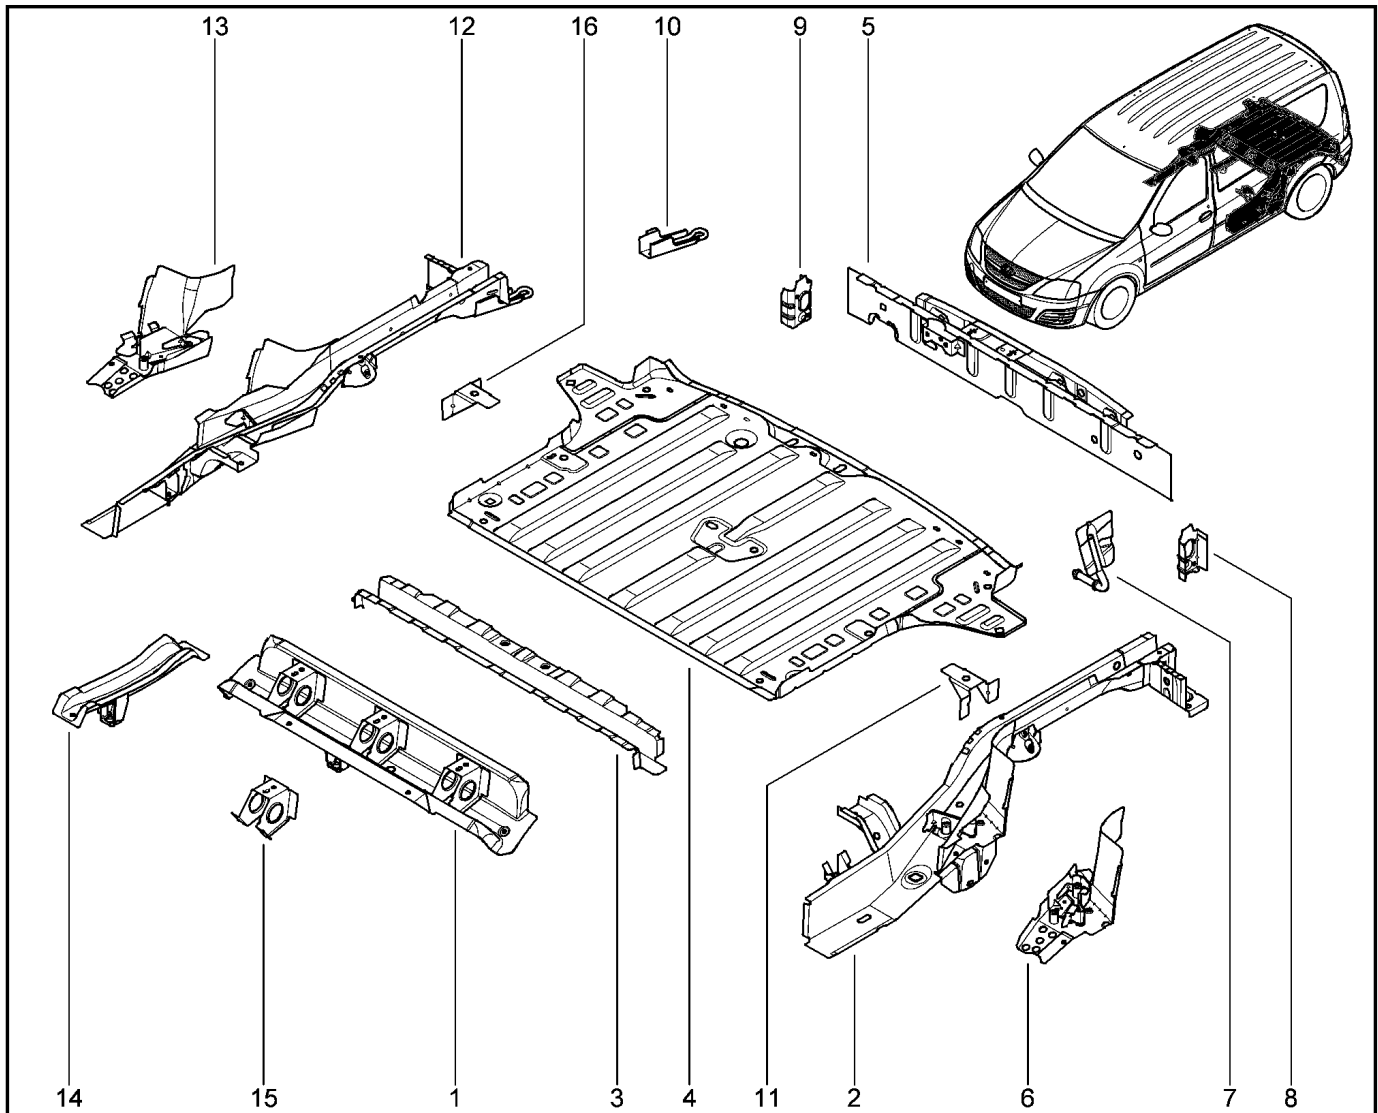

ЭЛЕМЕНТЫ НИЖНИЕ БАГАЖНИКА

414110

KS015-41		KSOY5-42		RS015-41		RSOY5-42		FS015-40		FS015-41	
№ поз.	№ извещ. об изм	Дата выпуска изв	Вкл. в з/ч	Номер детали	Вариант	Применяемость	Кол.	Наименование			
13			+	6001548786			1	Боковая поперечина лонжерона заднего, в сборе			
14			+	6001548792			1	Поперечина топливного бака			
15			+	6001549484			1	Кронштейн крепления сидений 3-го ряда, в сборе			
16			+	6001548791			1	Кронштейн сидений 3-го ряда, левый в сборе