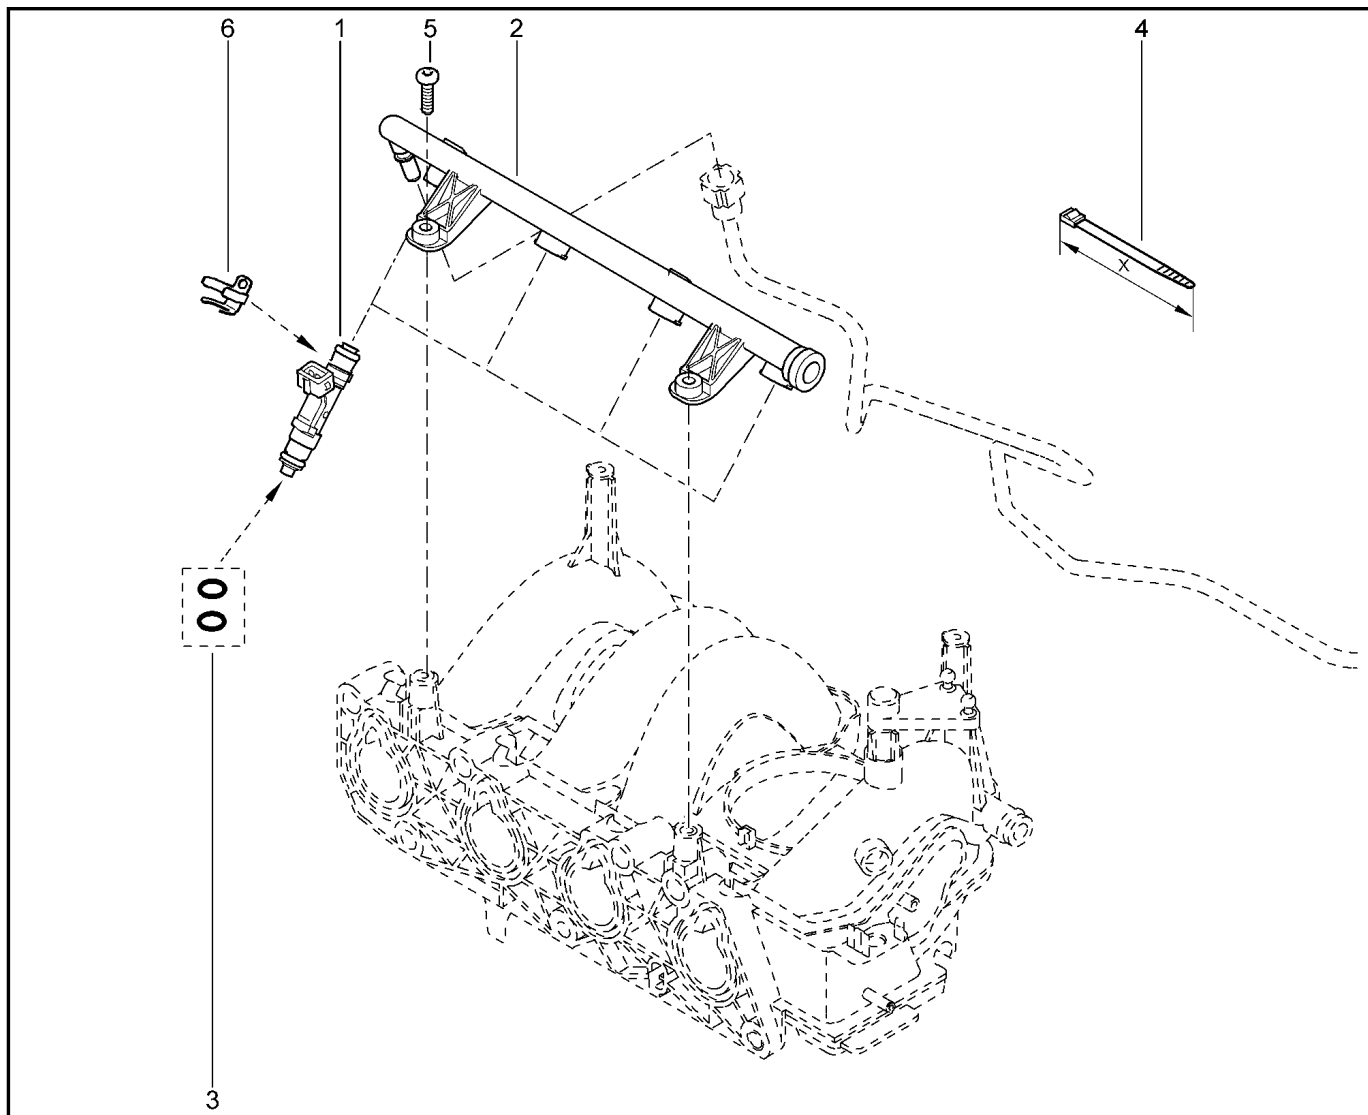

РАМПА ВЫСОКОГО ДАВЛЕНИЯ [8 КЛ]

125132

		KS015-41	RS015-41	FS015-40	FS015-41			
№ поз.	№ извещ. об изм.	Дата выпуска изв.	Вкл. в з/ч	Номер детали	Вариант	Применяемость	Кол.	Наименование
1			+	8200227124			1	Бензиновый инжектор
2			+	8200494284			1	Топливная рампa
3			+	7701479049			1	Ремонтный комплект
4			+	7703085037			1	Ленточный хомут
5			+	7703002668			1	Болт шестигранный с буртиком
6			+	8200584556			1	Держатель форсунки