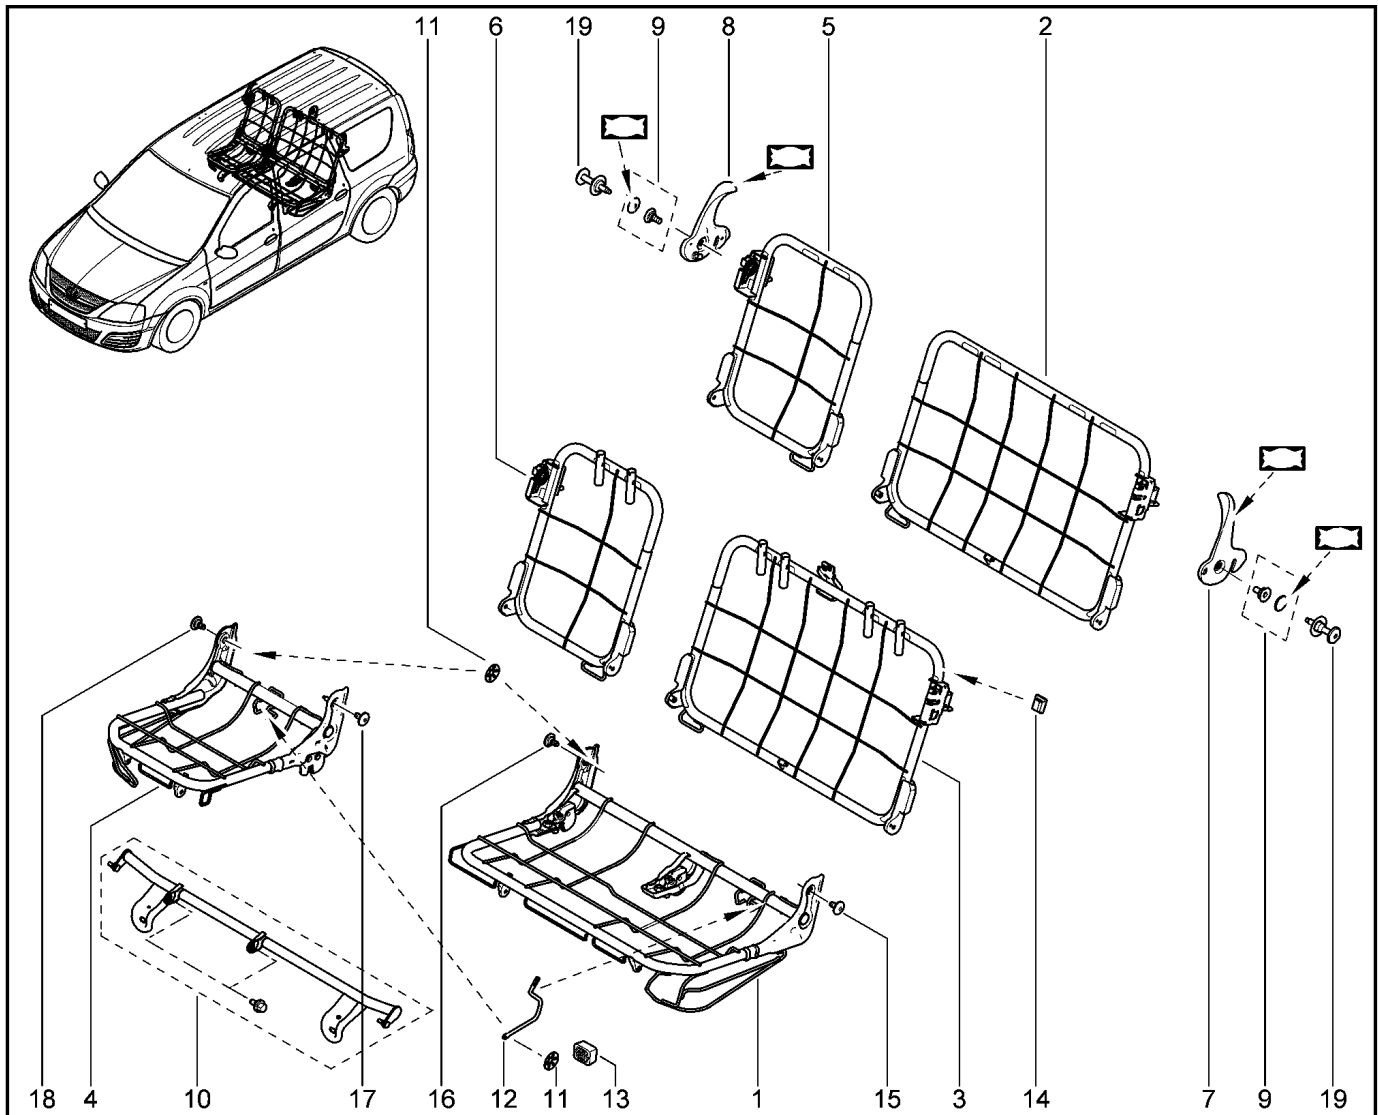

КАРКАС СИДЕНИЙ ПЕРЕДНИХ (1/3)

760211

KS015-41		KSOY5-42		RS015-41		RSOY5-42		FS015-40		FS015-41	
№ поз.	№ извещ. об изм	Дата выпуска изв	Вкл. в з/ч	Номер детали	Вариант	Применяемость	Кол.	Наименование			
1			+	6001549523			1	Рама подушки заднего сиденья			
2			+	6001549524			1	Спинка сиденья 2-го ряда левого			
3			+	8201038062			1	Рама спинки сиденья задней левой			
4			+	6001549527			1	Рама подушки заднего сиденья			
5			+	6001549528			1	Спинка сиденья 2-го ряда правого			
6			+	6001549529			1	Рама спинки сиденья задняя правая			
7			+	6001549520			1	Замок спинки сиденья левый			
7			+	6001551860			1	Ручка спинки левая			
8			+	6001549521			1	Замок спинки сиденья правый			
8			+	6001551861			1	Ручка спинки правая			
9			+	6001549522			1	Комплект из болта и колпачка			
9			+	6001551862			1	Комплект из болта и колпачка			
10			+	6001549530			1	Поперечина в сборе			
11			+	6001550336			1	Стопорное кольцо ал.52А