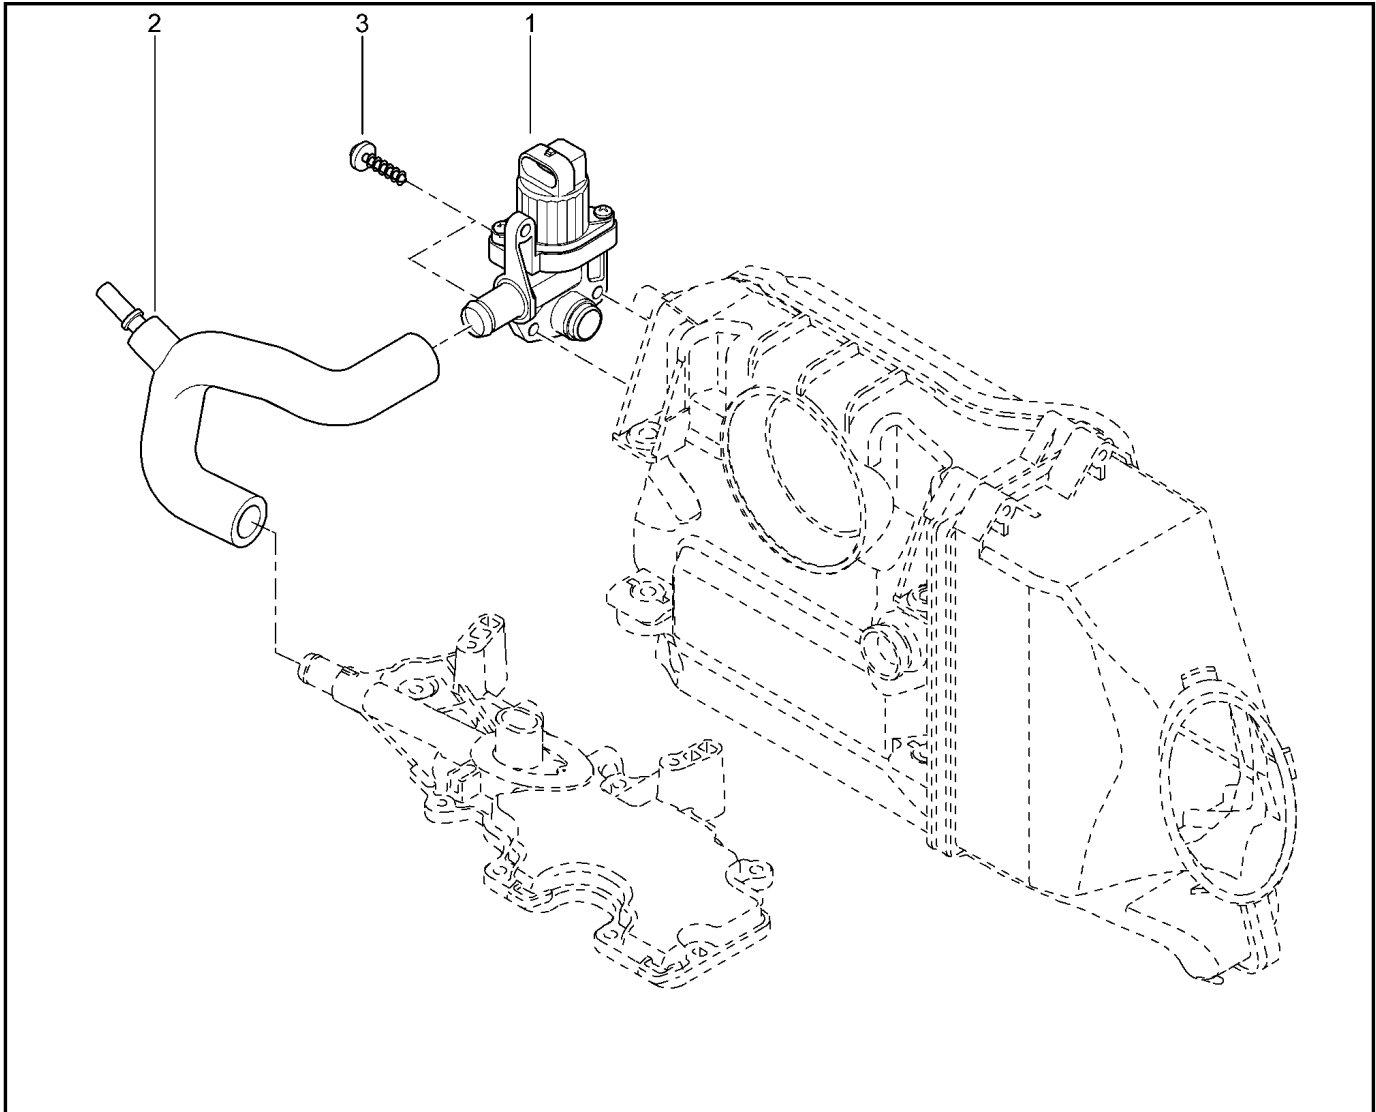

КЛАПАН АДСОРБЕРА

144010

KSOY5-42   RSOY5-42

№ поз.	№ извещ. об изм	Дата выпуска изв	Вкл. в з/ч	Номер детали	Вариант	Применяемость	Кол.	Наименование
1			+	8200692605			1	Электронный регулятор
2			+	7700107829			1	Патрубок вентиляции картерных газов
3			+	7703017111			1	Винт CBLX 5x20