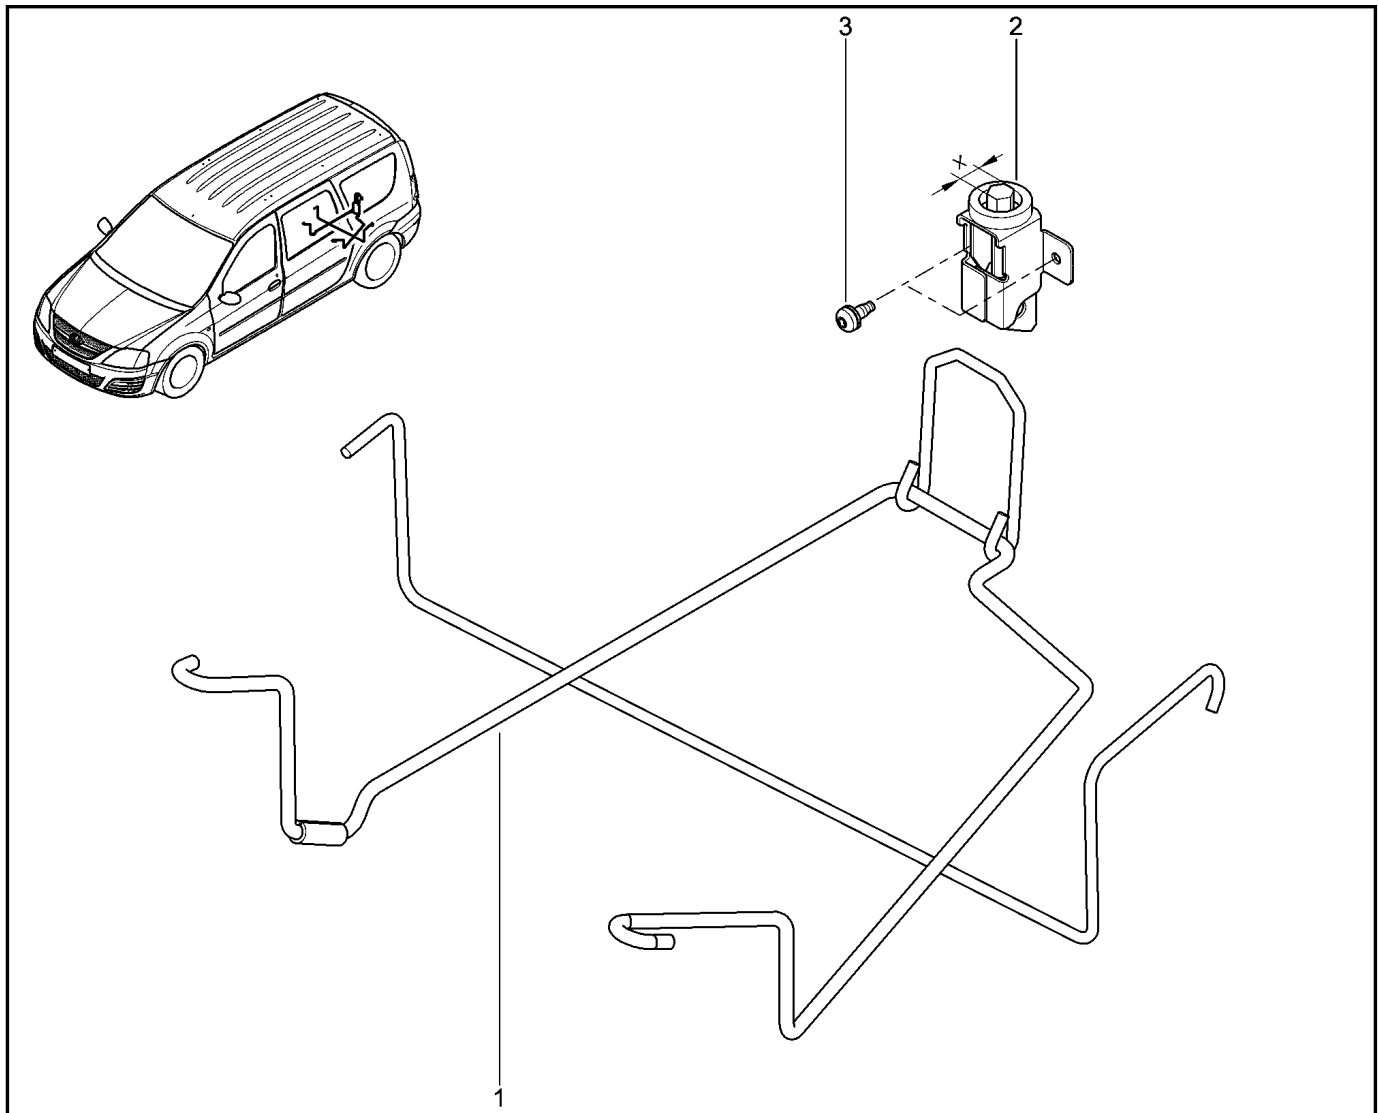

ДЕРЖАТЕЛЬ ЗАПАСНОГО КОЛЕСА

565011

		KS015-41	KSOY5-42	RS015-41	RSOY5-42	FS015-40	FS015-41		
№ поз.	№ извещ. об изм	Дата выпуска изв	Вкл. в з/ч	Номер детали	Вари ант	Применяемость	Кол.	Наименование	
1			+	849804260R			1	Корзина запасного колеса в сборе	
2			+	572210001R			1	Фиксатор запасного колеса	
3			+	7703006307			1	Болт крепления замка держателя запасного колеса