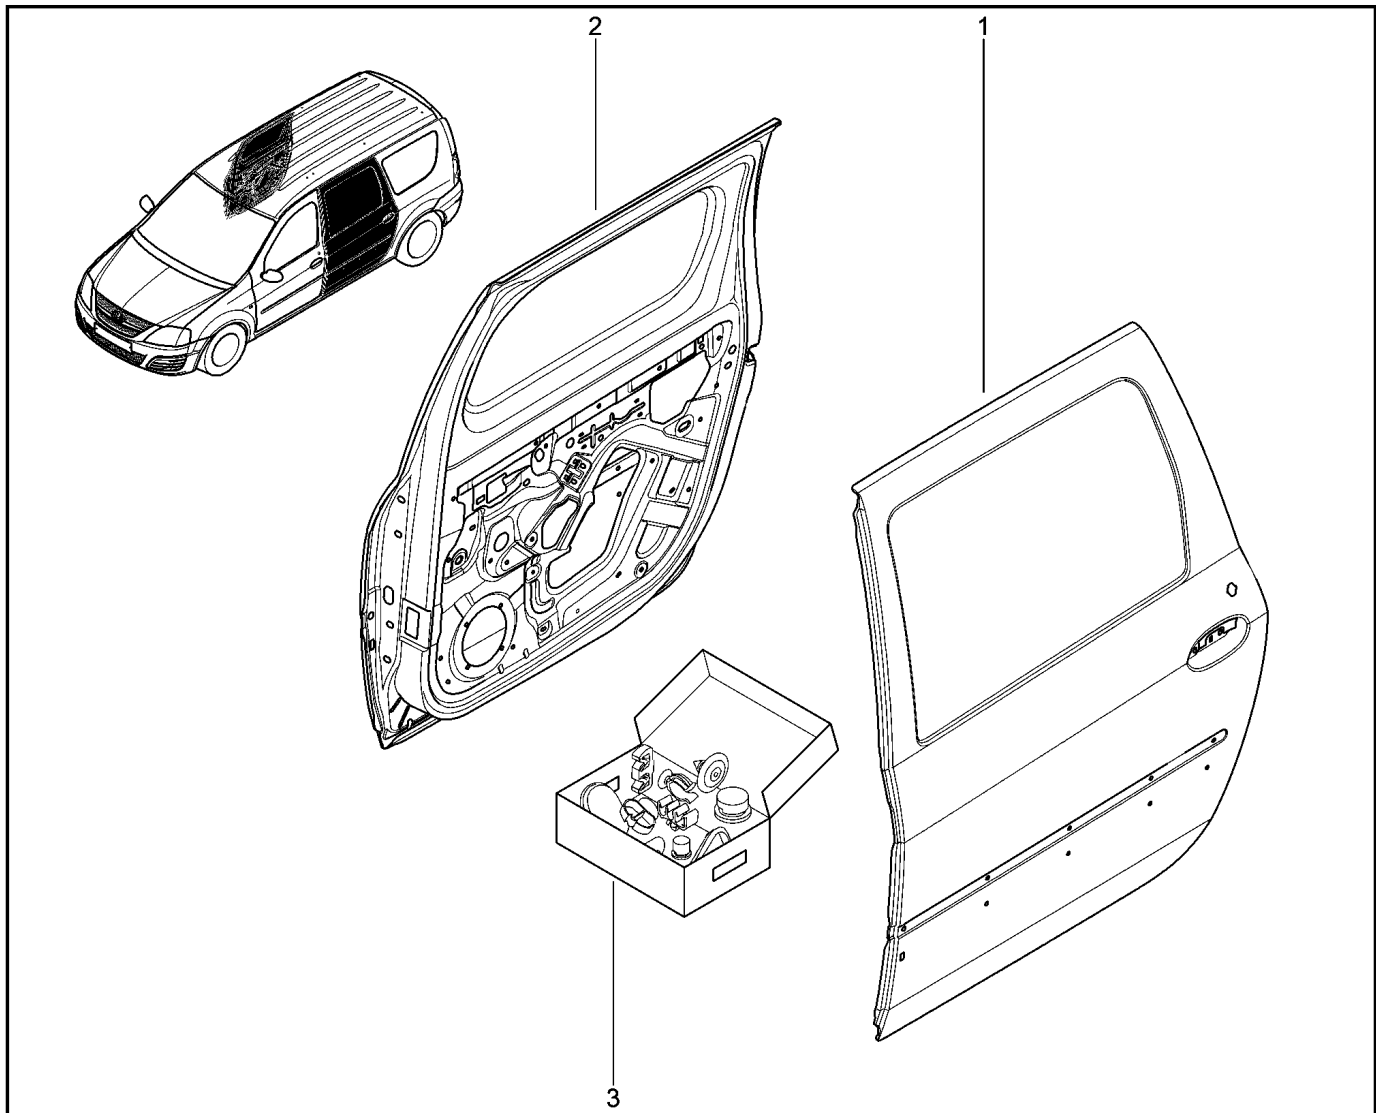

ДВЕРИ ЗАДНИЕ

470310

KS015-41		KSOY5-42		RS015-41		RSOY5-42		FS015-40		FS015-41	
№ поз.	№ извещ. об изм	Дата выпуска изв	Вкл. в з/ч	Номер детали	Вари ант	Применяемость	Кол.	Наименование			
1			+	821010234R			1	Дверь в сборе, задняя левая			
1			+	821015688R			1	Дверь в сборе, задняя левая			
2			+	821003932R			1	Дверь в сборе, задняя правая			
2			+	821006680R			1	Дверь в сборе, задняя правая			
3			+	6001551789			1	Ремкомплект