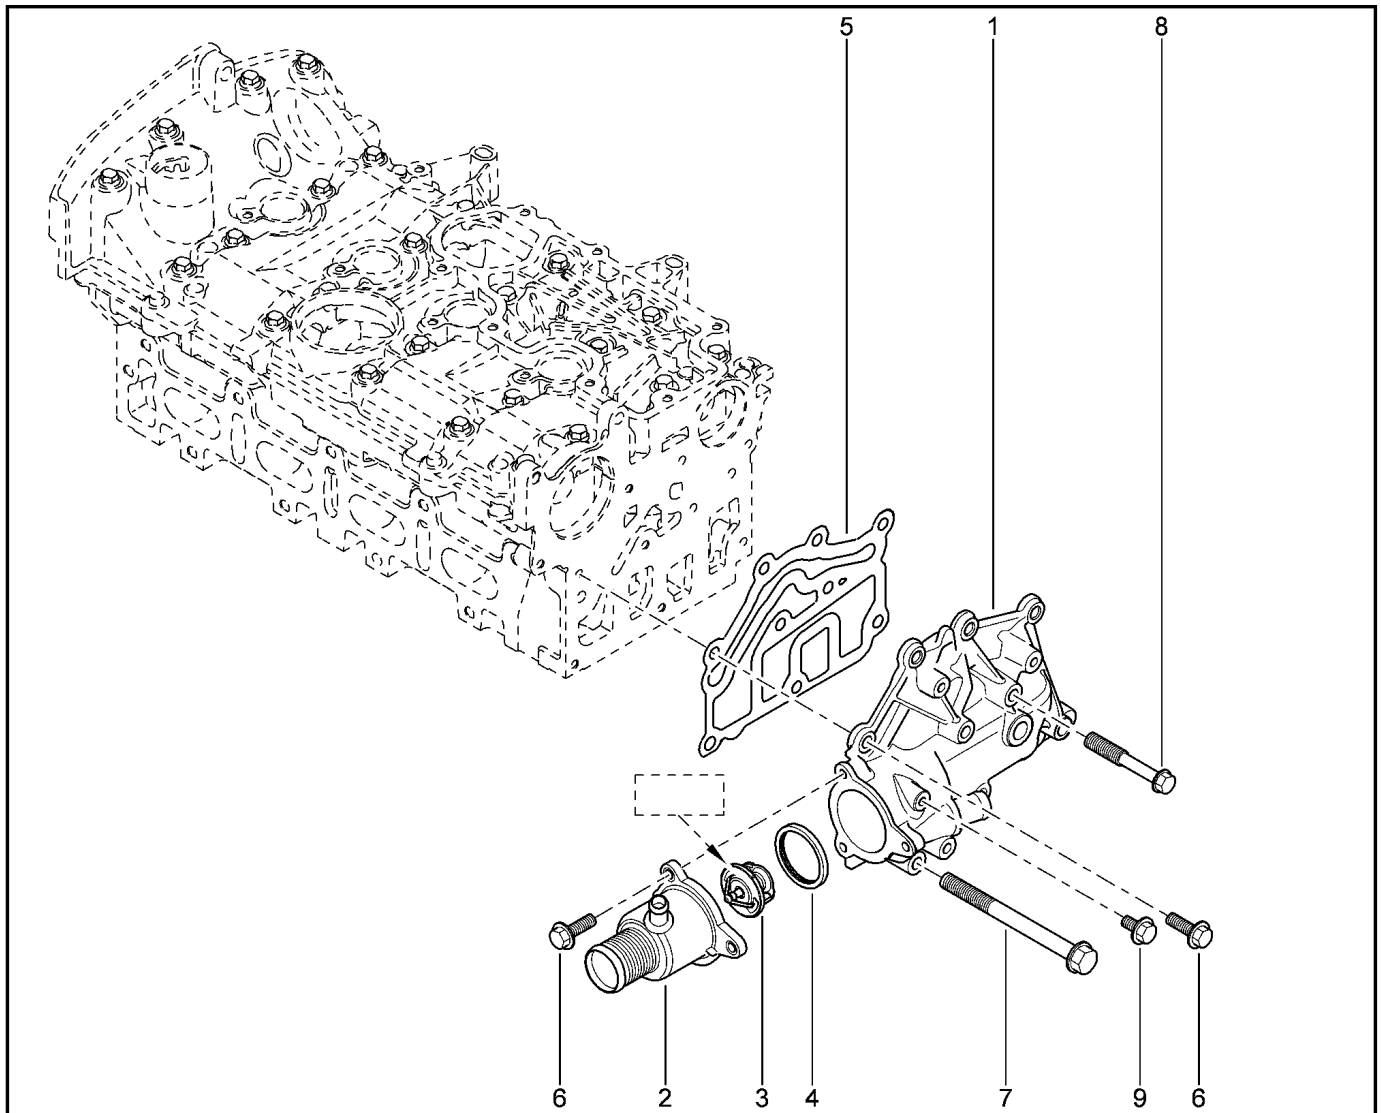

ТЕРМОСТАТ [16 КЛ]

110012

				KS015-41	KSOY5-42	RS015-41	RSOY5-42	FS015-40	FS015-41
№ поз.	№ извещ. об изм	Дата выпуска изв	Вкл. в з/ч	Номер детали	Вари ант	Применяемость	Кол.	Наименование	
1			+	8200934203			1	Корпус водоотводящего патрубка	
2			+	8200561420			1	Корпус термостата	
3			+	8200772985			1	Термостат в сборе	
4			+	8200267272			1	Уплотнительное кольцо термостата	
5			+	7700104129			1	Прокладка термостата	
6			+	7703002838			1	Болт шестигранный с буртиком м	
7			+	7703002864			1	Болт шестигранный с буртиком м	
8			+	7703002787			1	Болт шестигранный с буртиком м	
9			+	7703002940			1	Болт шестигранный с буртиком м