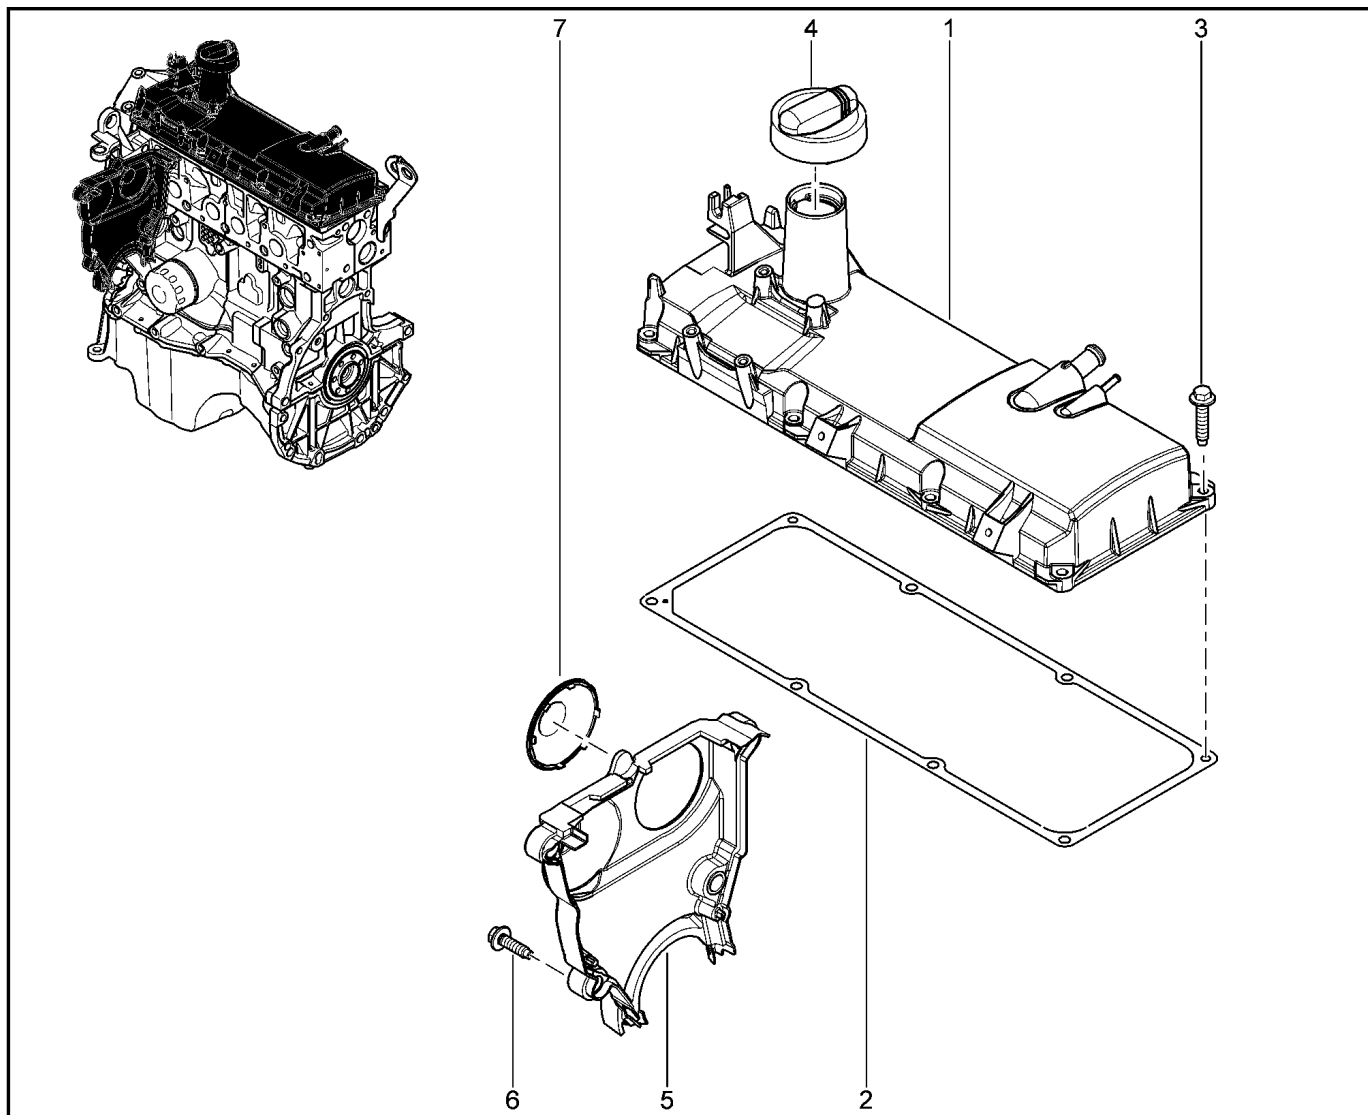

КРЫШКИ (ГБ ГРМ) [8 КЛ]

113110

		KS015-41	RS015-41	FS015-40	FS015-41			
№ поз.	№ извещ. об изм	Дата выпуска изв	Вкл. в з/ч	Номер детали	Вариант	Применяемость	Кол.	Наименование
1			+	8200180311			1	Крышка ГБЦ
2			+	7701471719			1	Прокладка крышки ГБЦ
3			+	7703002662			1	Болт крепления с буртиком
4			+	8200800258			1	Пробка маслозаливной горловины в сборе
5			+	8200936108			1	Крышка ГРМ
6			+	7703002810			1	Болт крепления с буртиком
7			+	8201052009			1	Заглушка