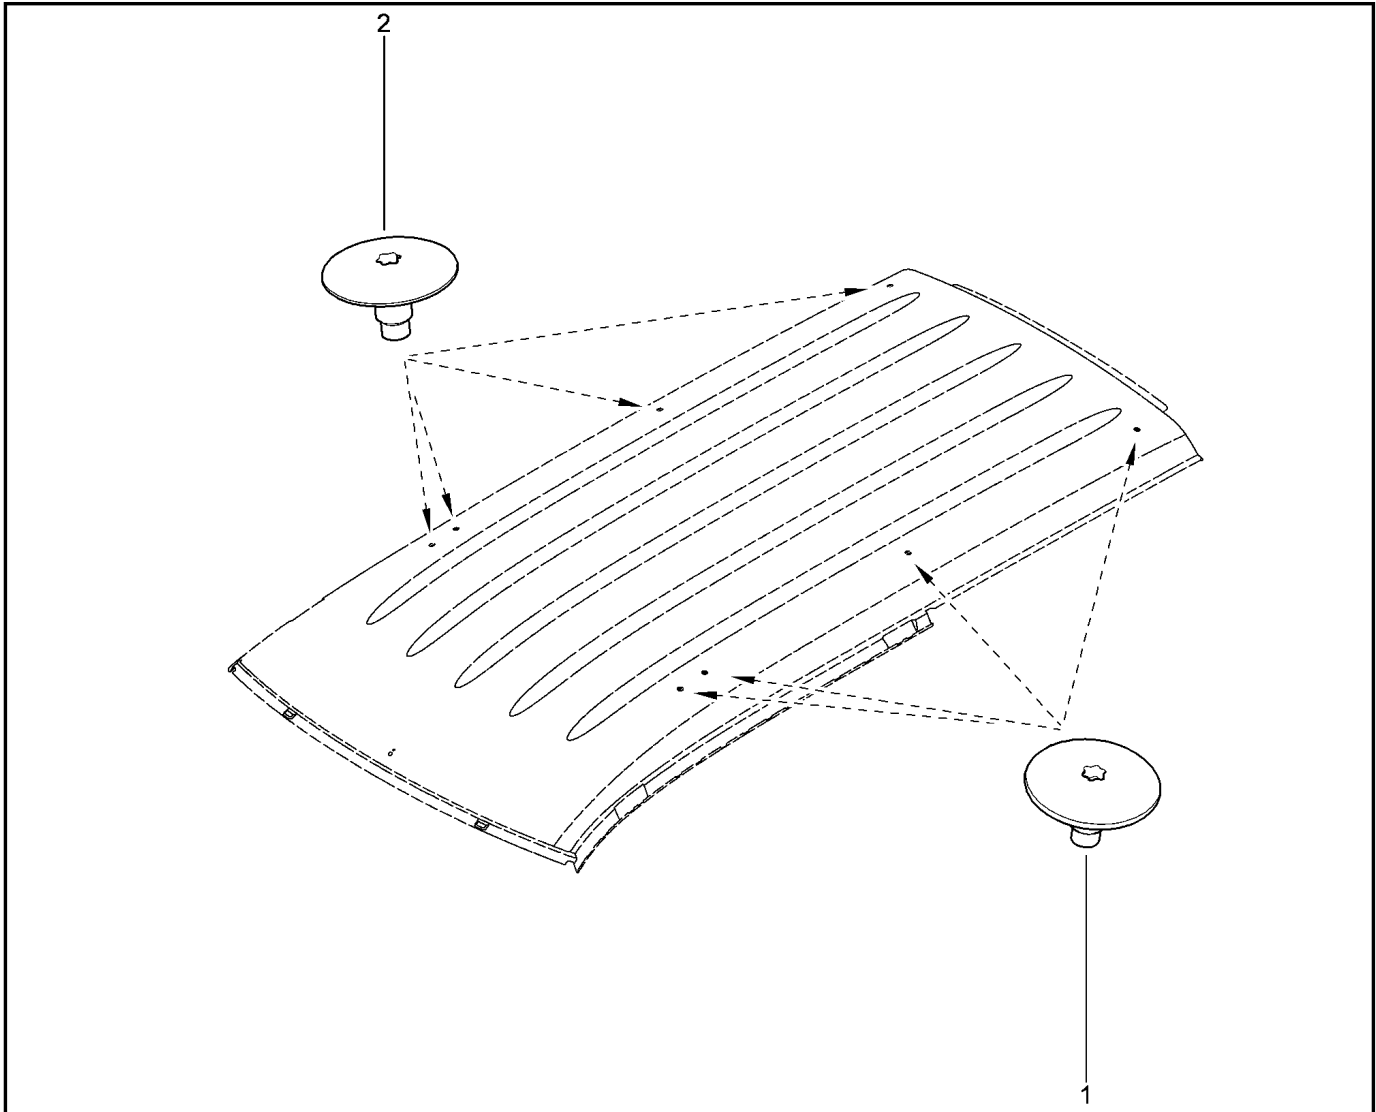

ЗАГЛУШКИ

640211

KS015-41		KSOY5-42		RS015-41		RSOY5-42		FS015-40		FS015-41	
№ поз.	№ извещ. об изм	Дата выпуска изв	Вкл. в з/ч	Номер детали	Вариант	Применяемость	Кол.	Наименование			
1			+	7703074614		без ложементов	1	Заглушка М8			
2			+	7703074614		багажника крыши	1	Заглушка М8