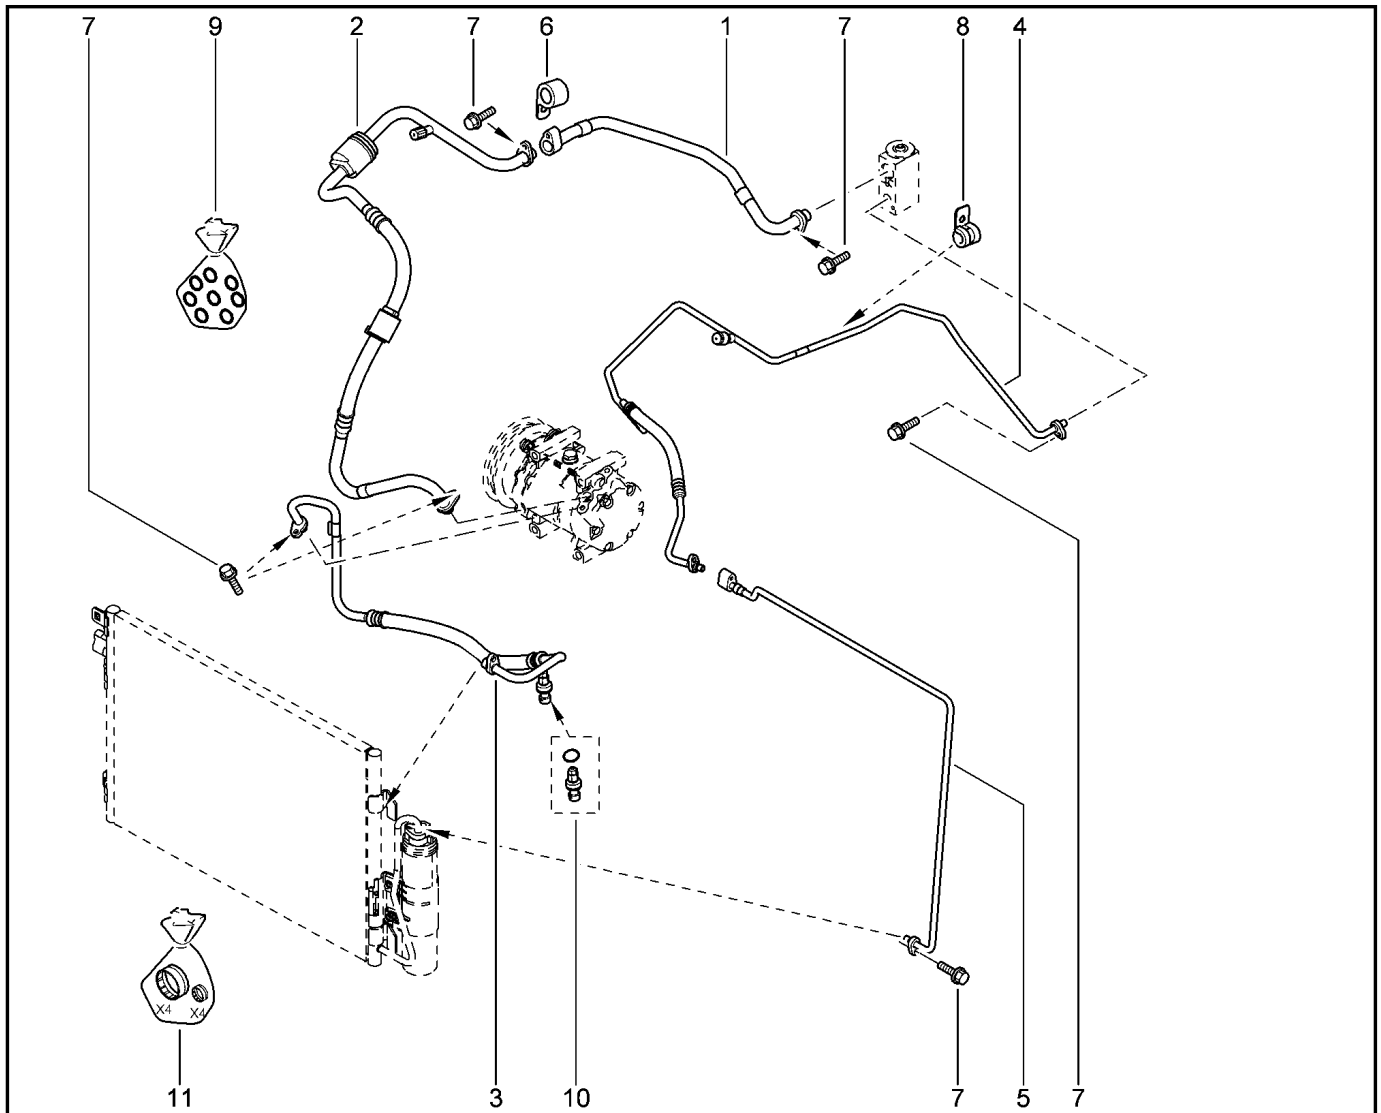

ТРУБКИ, ШЛАНГИ

623110

KS015-41		KSOY5-42		RS015-41		RSOY5-42		FS015-40		FS015-41	
№ поз.	№ извещ. об изм	Дата выпуска изв	Вкл. в з/ч	Номер детали	Вариант	Применяемость	Кол.	Наименование			
1			+	924801728R			1	Трубопровод низкого давления			
2			+	924806552R			1	Трубопровод низкого давления			
3			+	924904985R			1	Трубопровод высокого давления			
4			+	924406088R			1	Трубка конденсат и ТРВ			
5			+	924404434R			1	Трубка конденсатора Е			
6			+	7705005278			1	Хомут крепления трубки			
7			+	7703002838			1	Болт шестигранный с буртиком М			
8			+	7705005265			1	Хомут крепления трубки			
9			+	7701208363			1	Комплект кольцевых уплотнений			
10			+	7701205751			1	Датчик давления			
11			+	7701208148			1	Комплект кольцевых уплотнений