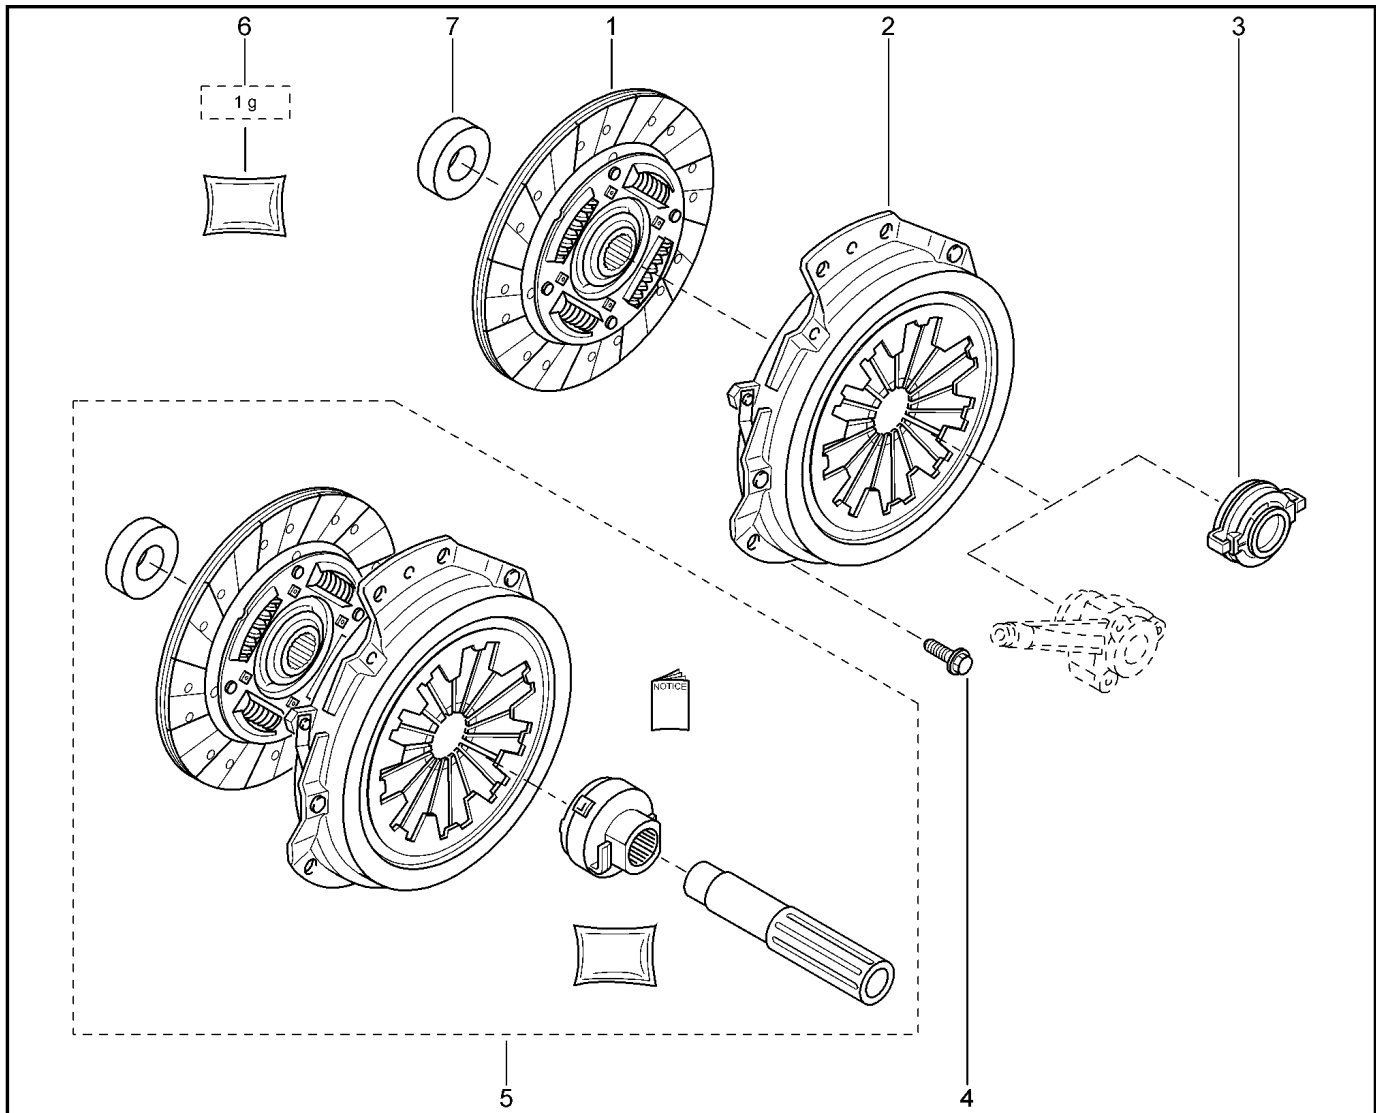

СЦЕПЛЕНИЯ [8 КЛ]

200111

KS015-41		KSOY5-42		RS015-41		RSOY5-42		FS015-40		FS015-41	
№ поз.	№ извещ. об изм	Дата выпуска изв	Вкл. в з/ч	Номер детали	Вариант	Применяемость	Кол.	Наименование			
1			+	8201069011			1	Диск ведомый сцепления			
2			+	8200446121			1	Кожух сцепления с нажимным диском в сборе			
2			+	8201069012			1	Кожух сцепления с нажимным диском в сборе			
3			+	7700102781			1	Подшипник выжимной сцепления			
4			+	7703101548			1	Болт М7х100-			
5			+	302052307R			1	Сцепление, комплект			
5			+	302052223R			1	Сцепление, комплект			
6			+	7711423282			1	Смазка			
7			+	7701034545			1	Подшипник шариковый 40-17