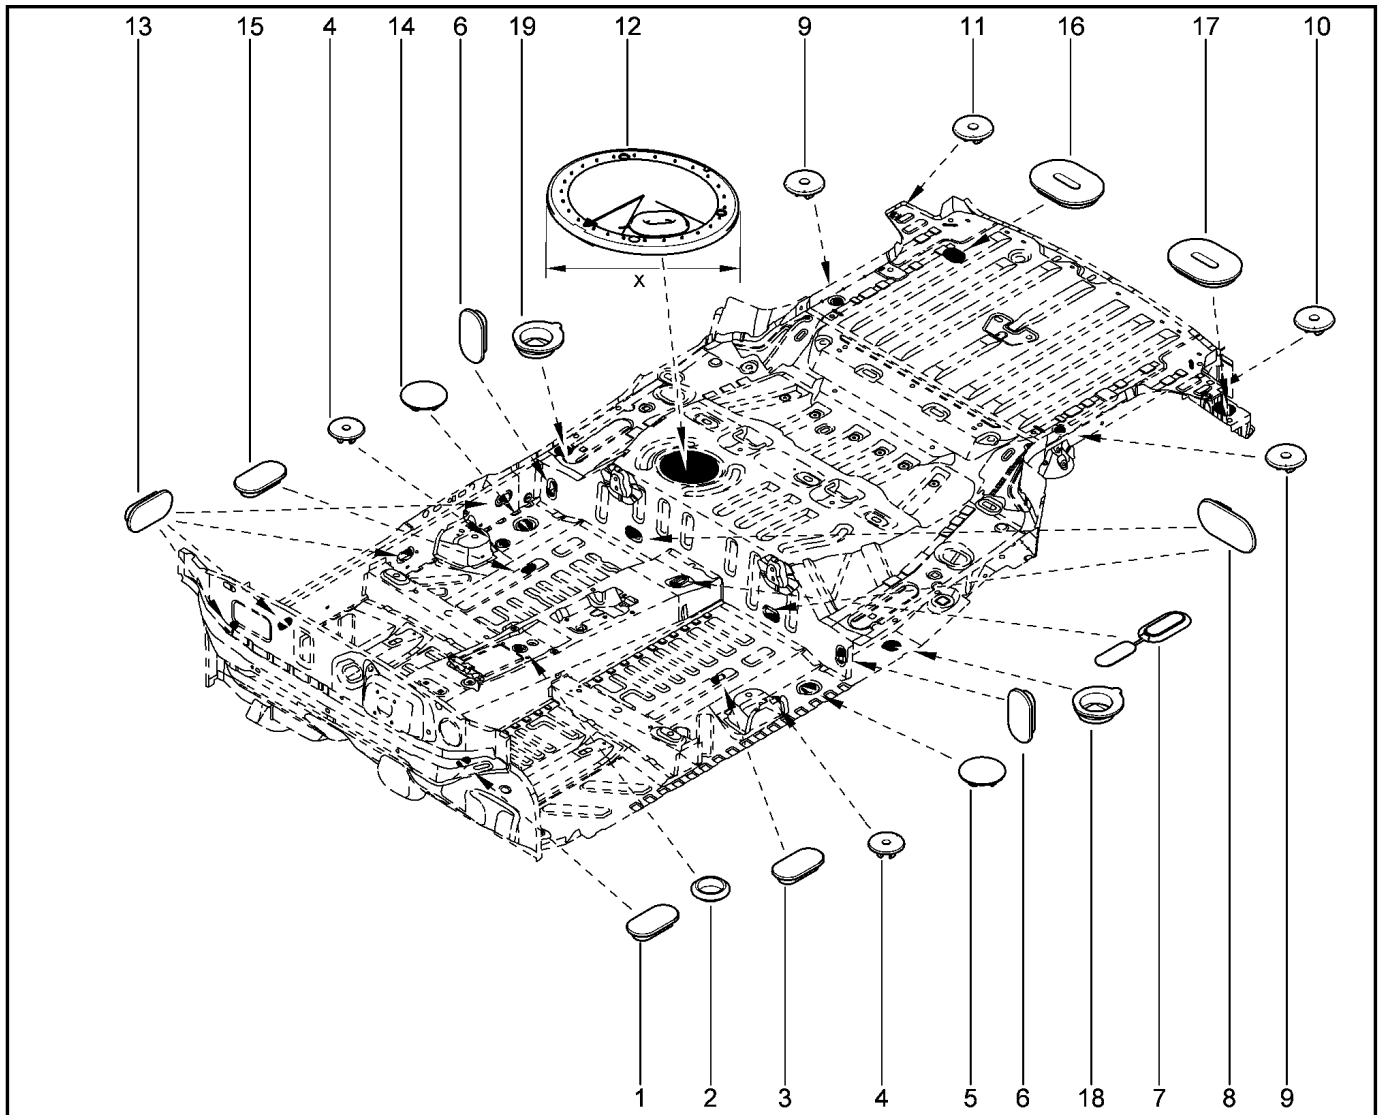

ПОЛ КУЗОВА

640110

KS015-41		KSOY5-42		RS015-41		RSOY5-42		FS015-40		FS015-41	
№ поз.	№ извещ. об изм.	Дата выпуска изв.	Вкл. в з/ч	Номер детали	Вариант	Применяемость	Кол.	Наименование			
1			+	7703074610			1	Заглушка 20x50			
2			+	7703074604			1	Заглушка Ø20,5			
3			+	7703074610			1	Заглушка 20x50			
4			+	7703074554			1	Термоплавкая заглушка 20			
5			+	7703074596			1	Термоплавкая заглушка 20x50			
6			+	7703074610			1	Заглушка 20x50			
7			+	7703074272			1	Заглушка 20x50			
8			+	7703074601			1	Термоплавкая заглушка 20x50			
9			+	7703074621			1	Заглушка термоплавкая 16			
10			+	7703074621			1	Заглушка термоплавкая 16			
11			+	7703074621			1	Заглушка термоплавкая 16			
12			+	7700831456			1	Крышка люка модуля бензонасосо			
13			+	7703074610			1	Заглушка 20x50			
14			+	7703074596			1	Термоплавкая заглушка 30			
15			+	7703074610			1	Заглушка 20x50