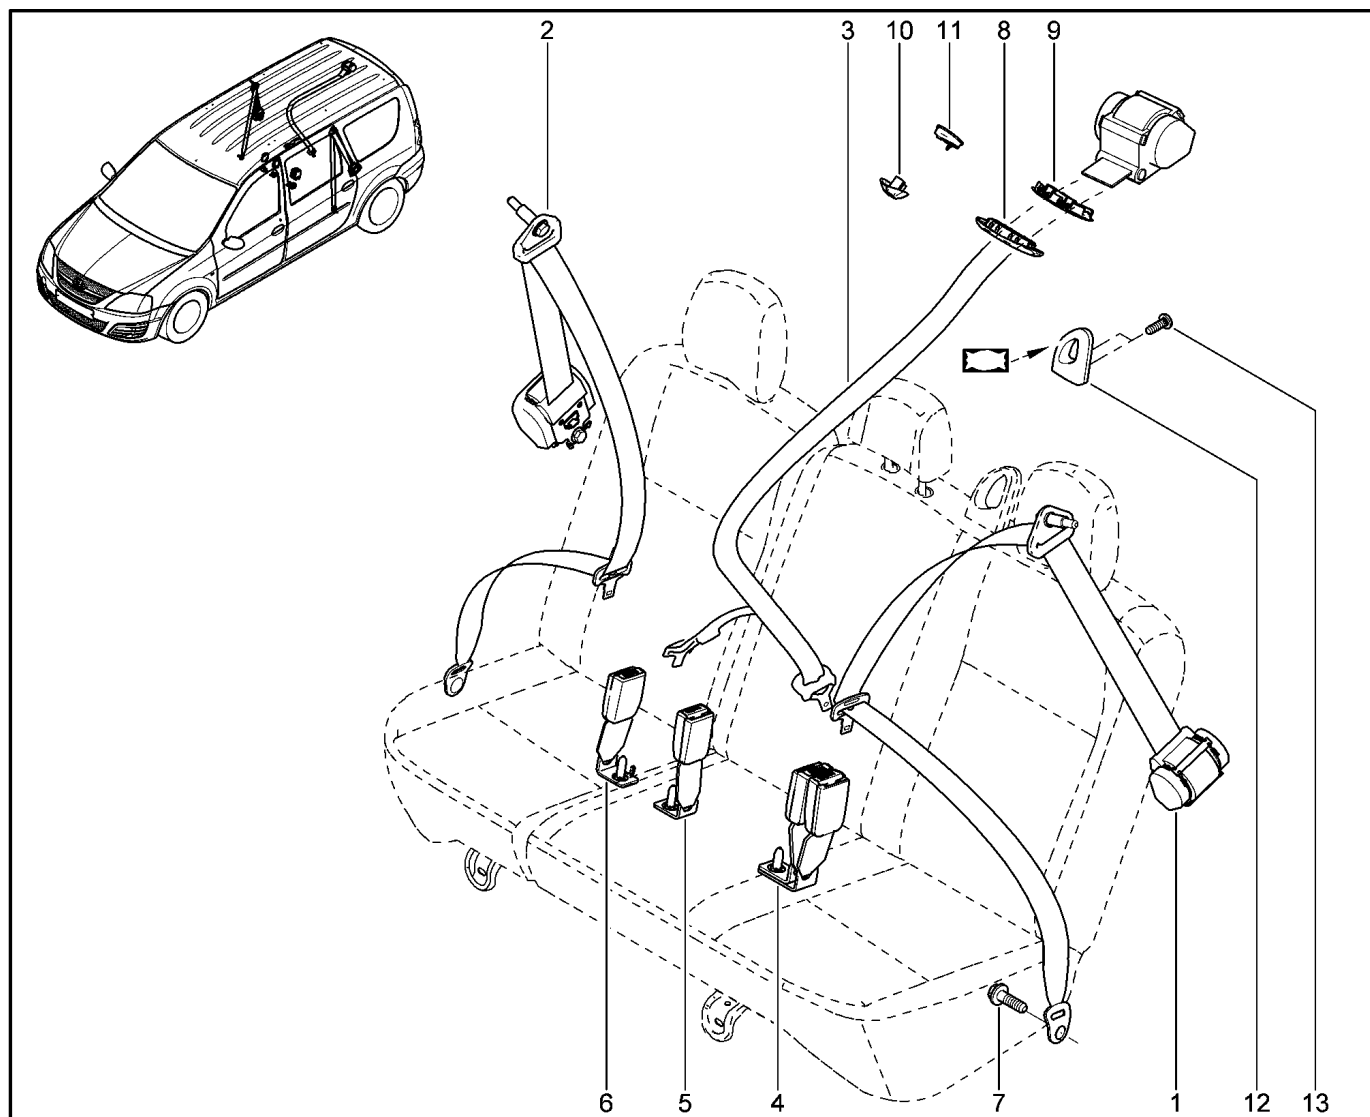

РЕМНИ БЕЗОПАСНОСТИ ЗАДНИЕ

594411

KS015-41		KSOY5-42		RS015-41		RSOY5-42		FS015-40		FS015-41	
№ поз.	№ извещ. об изм.	Дата выпуска изв.	Вкл. в з/ч	Номер детали	Вариант	Применяемость	Кол.	Наименование			
1			+	6001549670			1	Ремень безопасности левого 2-го ряда			
2			+	6001549671			1	Ремень безопасности 2-го ряда			
3			+	6001549690			1	Ремень безопасности средний			
4			+	6001549685			1	Замок ремня безопасности			
5			+	6001549686			1	Замок ремня безопасности			
6			+	6001549684			1	Замок ремня безопасности			
7			+	7703602276			1	Болт крепления левого ремня			
8			+	8200217635			1	Облицовка катушки ремня безопасности			
9			+	6001549692			1	Направляющая сиднего ремня безопасности			
10			+	8200290095			1	Гнездо крепления замка ремня безопасности			
11			+	6001549694			1	Накладка замка			
12			+	6001551863			1	Крепление ремней безопасности			
13			+	6001551665			1	Винты болты