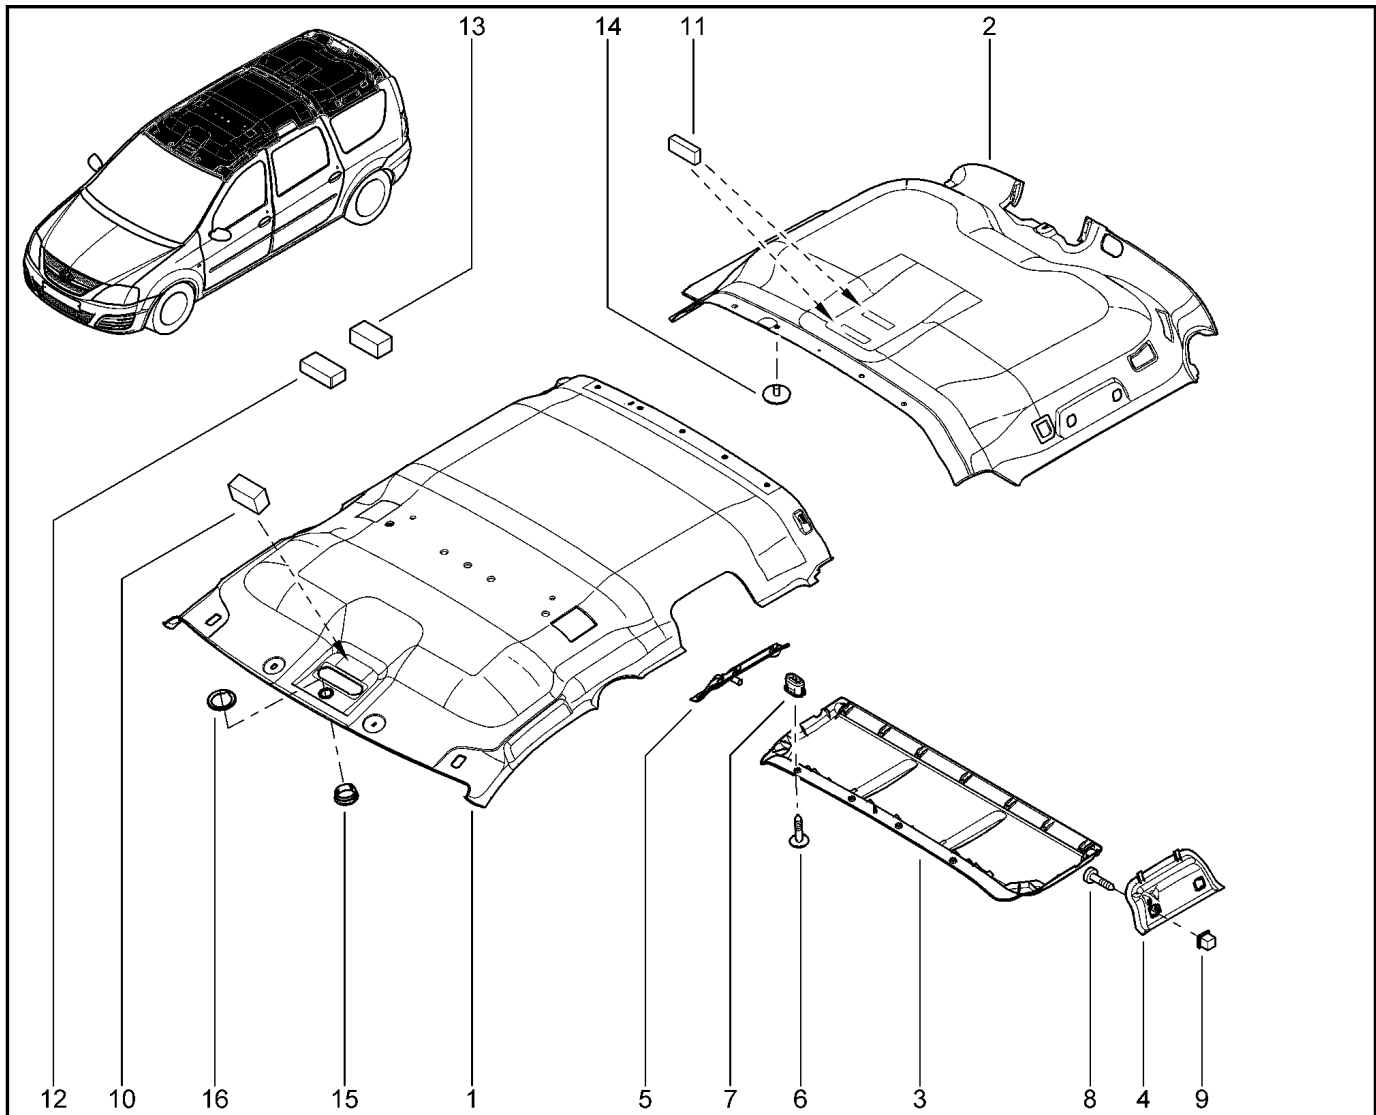

ОБИВКА ПОТОЛКА

711011

KS015-41		KSOY5-42		RS015-41		RSOY5-42		FS015-40		FS015-41	
№ поз.	№ извещ. об изм	Дата выпуска изв	Вкл. в з/ч	Номер детали	Вариант	Применяемость	Кол.	Наименование			
9			+	7703081160			1	Гайка пластмассовая кронштейна крепления полки обивки крыши			
10			+	8200896008			1	Прокладка крыши из вспененного материала			
11			+	8200896009			1	Прокладка крыши из вспененного материала			
12			+	8200896010			1	Прокладка крыши из вспененного материала			
13			+	8200896006			1	Прокладка крыши из вспененного материала			
14			+	8200727568			1	Клипса			
15			+	8200512698			1	Кронштейн микрофона			
16			+	8200544592			1	Кронштейн микрофона