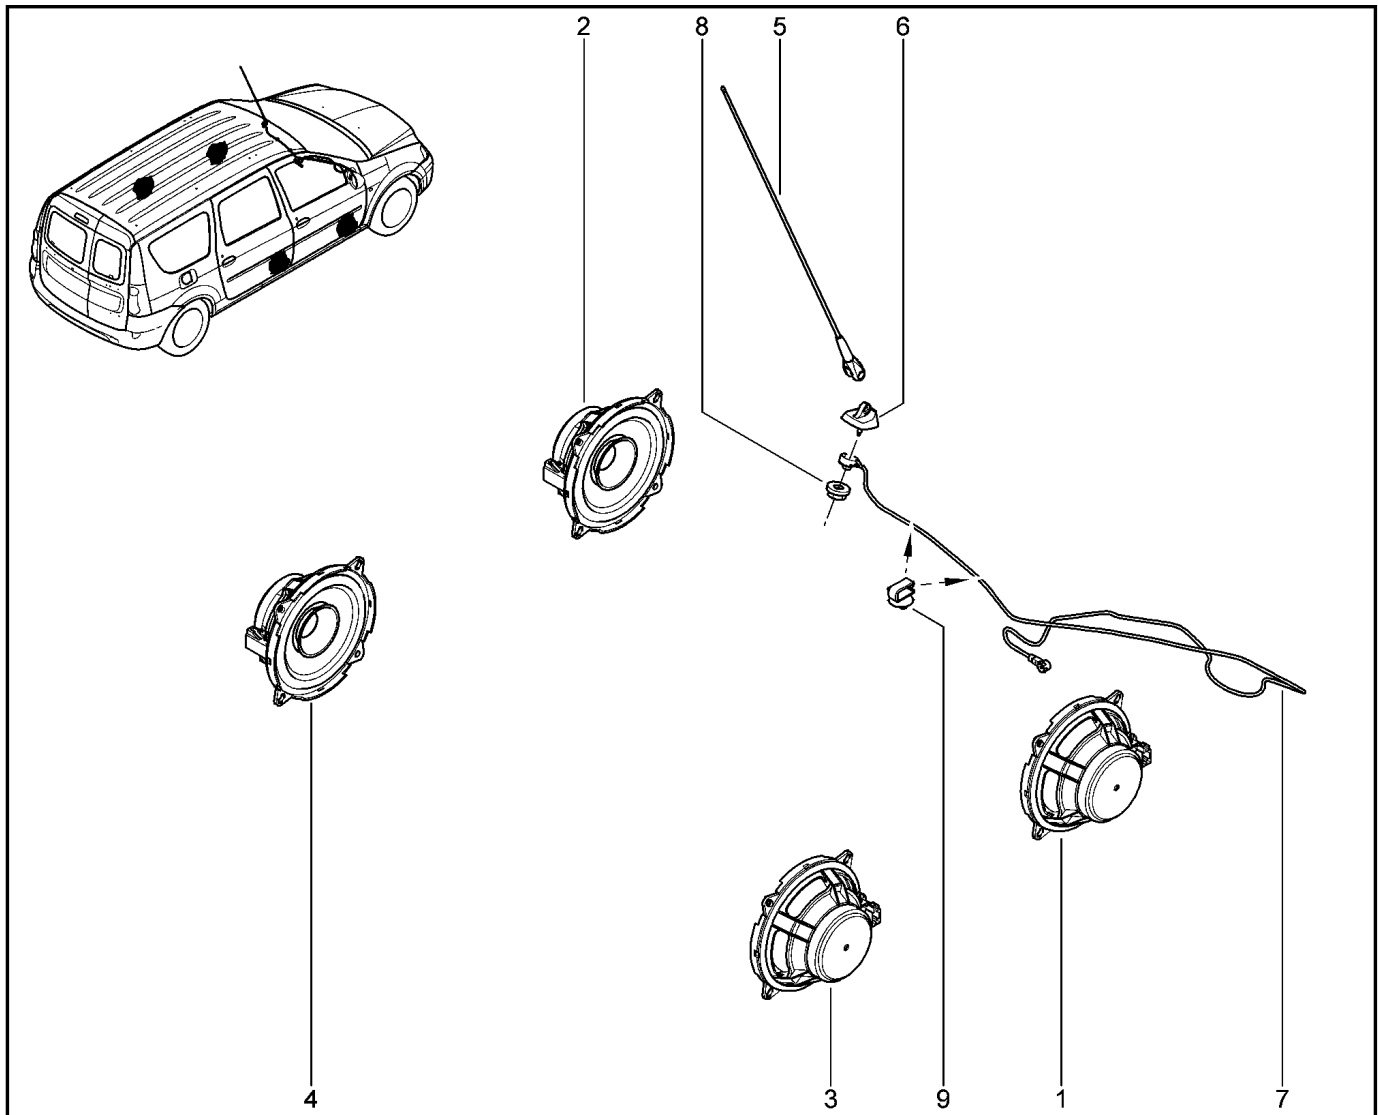

АНТЕННА, ДИНАМИКИ

863010

KS015-41		KSOY5-42		RS015-41		RSOY5-42		FS015-40		FS015-41	
№ поз.	№ извещ. об изм	Дата выпуска изв	Вкл. в з/ч	Номер детали	Вариант	Применяемость	Кол.	Наименование			
1			+	7700424534			1	Динамик акустический с двойным конусом			
2			+	7700424534			1	Динамик акустический с двойным конусом			
3			+	7700424534			1	Динамик акустический с двойным конусом			
4			+	7700424534			1	Динамик акустический с двойным конусом			
5			+	7700773864			1	Радиоантенна			
6			+	8200684863			1	Основание радиоантенны			
7			+	282438118R			1	Кабель коаксиальный а/м антенны			
8			+	7703033157			1	Гайка шестигранная с шайбой			
9			+	7703079631			1	Клипса крепления			