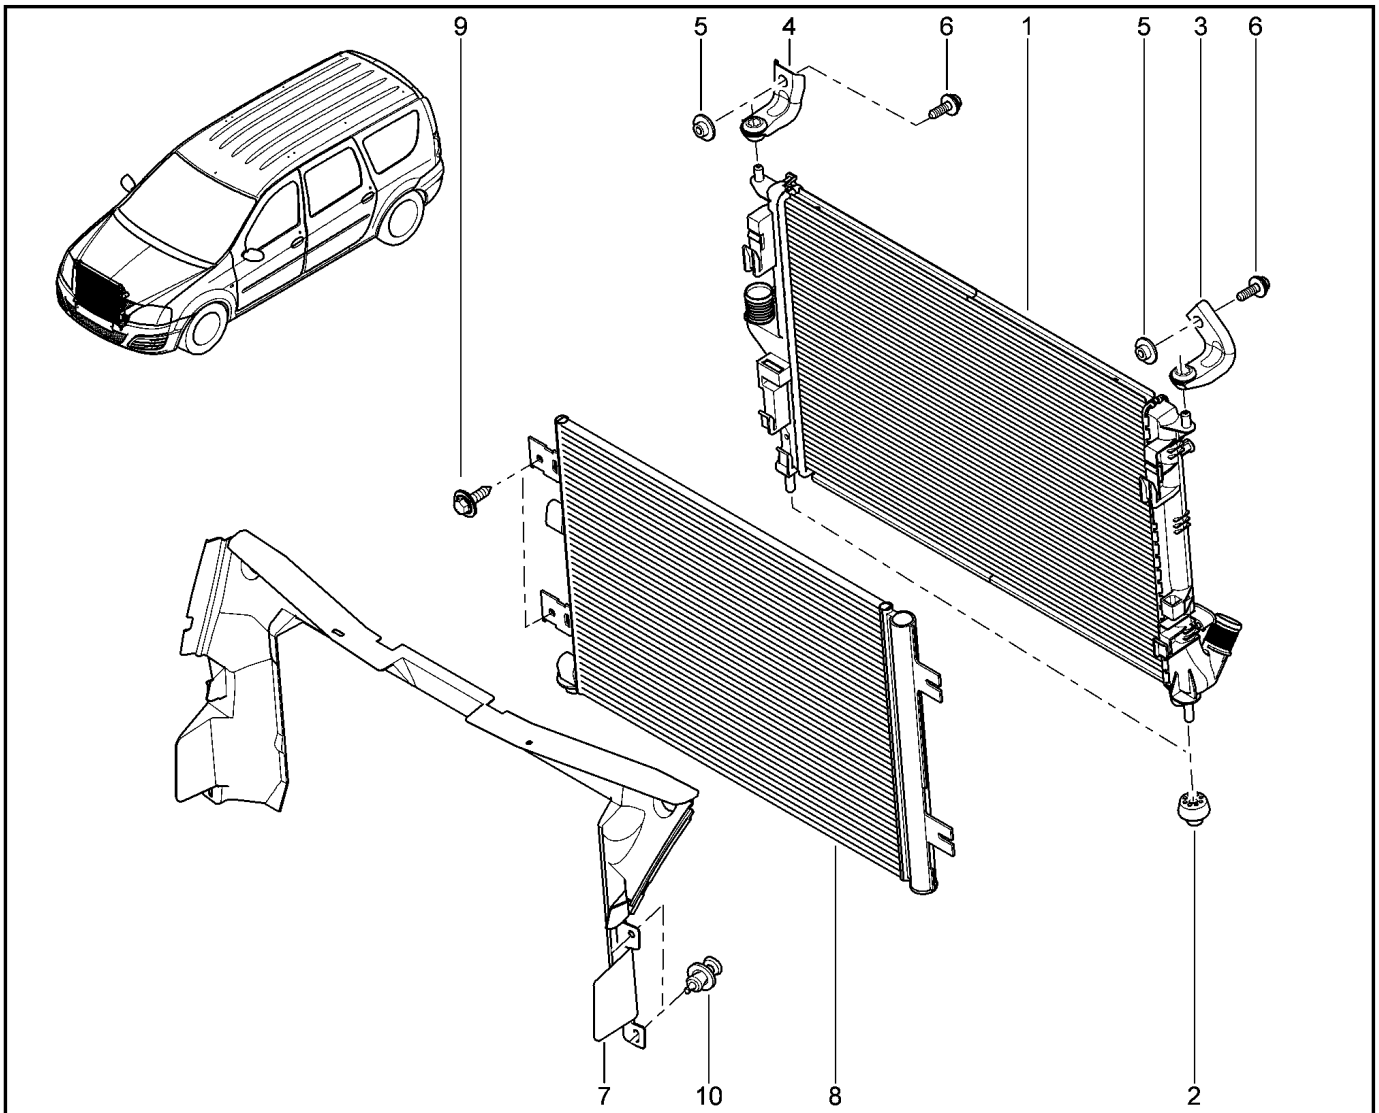

РАДИАТОР ОХЛАЖДЕНИЯ ДВИГАТЕЛЯ

190110

KS015-41		KSOY5-42		RS015-41		RSOY5-42		FS015-40		FS015-41	
№ поз.	№ извещ. об изм	Дата выпуска изв	Вкл. в з/ч	Номер детали	Вариант	Применяемость	Кол.	Наименование			
1			+	8200735039			1	Радиатор охлаждения двигателя			
2			+	7700430992			1	Эластичная втулка			
3			+	8200765567			1	Кронштейн подвески радиатора			
4			+	8200765568			1	Кронштейн			
5			+	7703033181			1	Гайка шестигранная с шайбой			
6			+	7703602206			1	Болт шестигранный с буртиком			
7			+	8200694499		с кондиционера	1	Дефлектор радиатора			
8			+	8200741257		с кондиционера	1	Конденсатор			
9			+	7703017131		с кондиционера	1	Болт шестигранный с буртиком			
10			+	7703072236			1	Заклепка G6-9,3