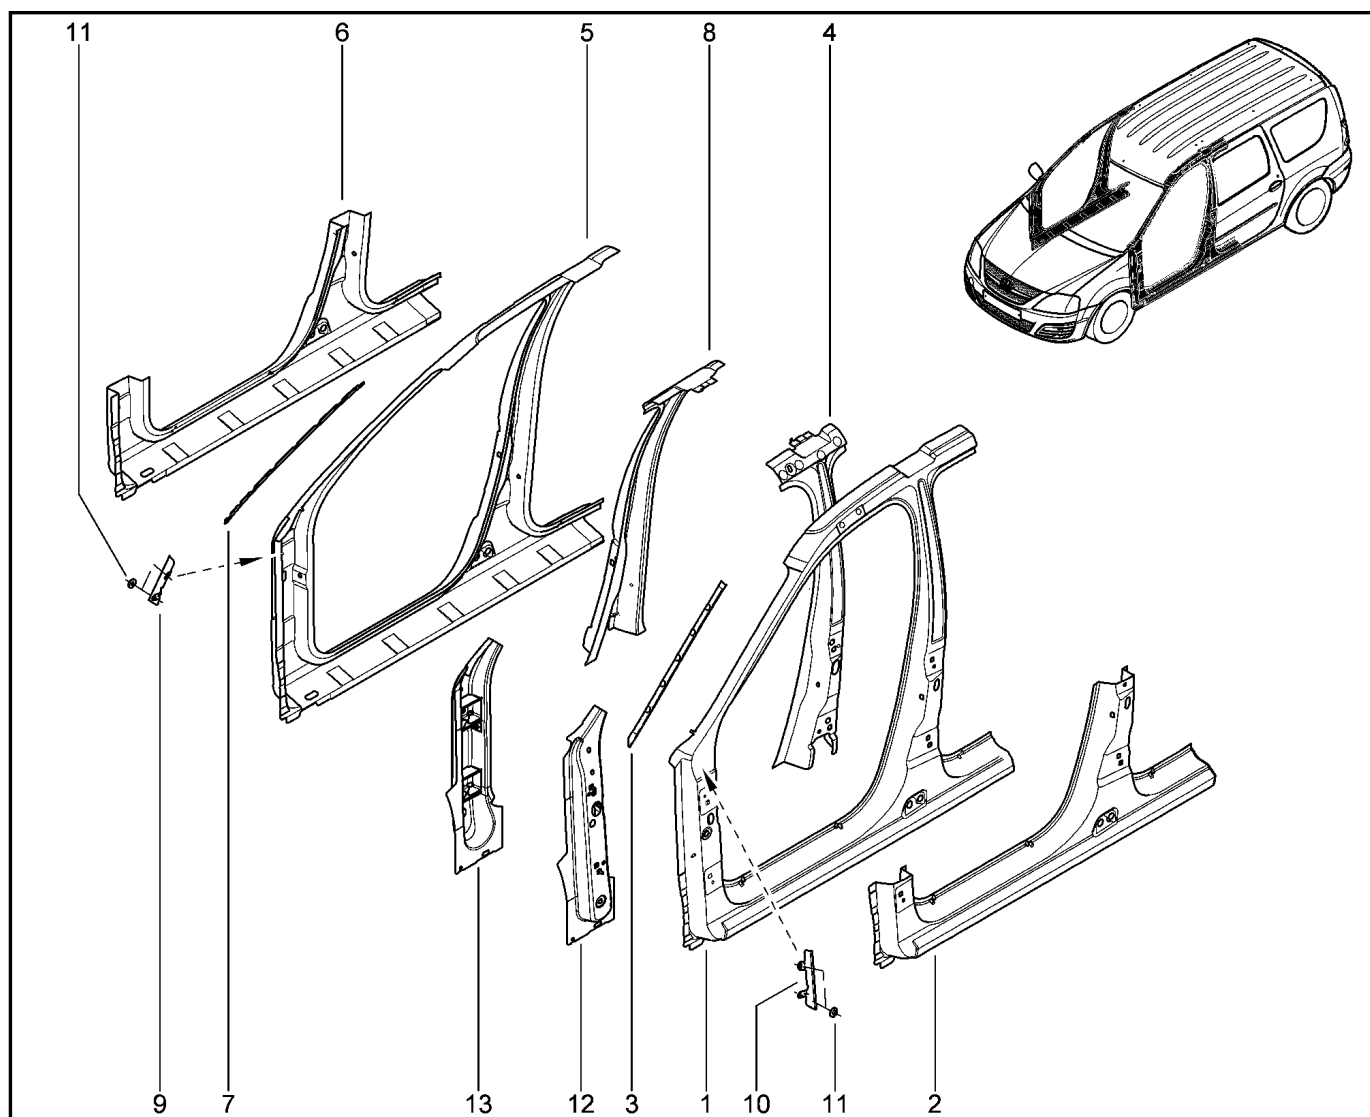

КАРКАС ПЕРЕДНИХ ДВЕРЕЙ

430110

KS015-41		KSOY5-42		RS015-41		RSOY5-42		FS015-40		FS015-41	
№ поз.	№ извещ. об изм	Дата выпуска изв	Вкл. в з/ч	Номер детали	Вариант	Применяемость	Кол.	Наименование			
1			+	760132630R			1	Панель боковины ПЛ в сборе			
2			+	6001546980			1	Панель порога в сборе левая нижняя			
3			+	6001546757			1	Держатель двойного уплотнителя левый			
4			+	765173258R			1	Усилитель в сборе – стойка средняя левая			
5			+	760126014R			1	Панель боковины ПП в сборе			
6			+	6001546981			1	Панель порога в сборе правая нижняя			
7			+	6001546758			1	Держатель двойного уплотнителя правый			
8			+	765163845R			1	Усилитель в сборе – стойка средняя правая			
9			+	762907455R			1	Накладка передней стойки правая			
10			+	762915783R			1	Накладка передней стойки левая			
11			+	7703033181			1	Гайка шестигранная с шайбой			
12			+	762477948R			1	Усилитель в сборе – передний левый			
13			+	762468496R			1	Усилитель в сборе передний правый