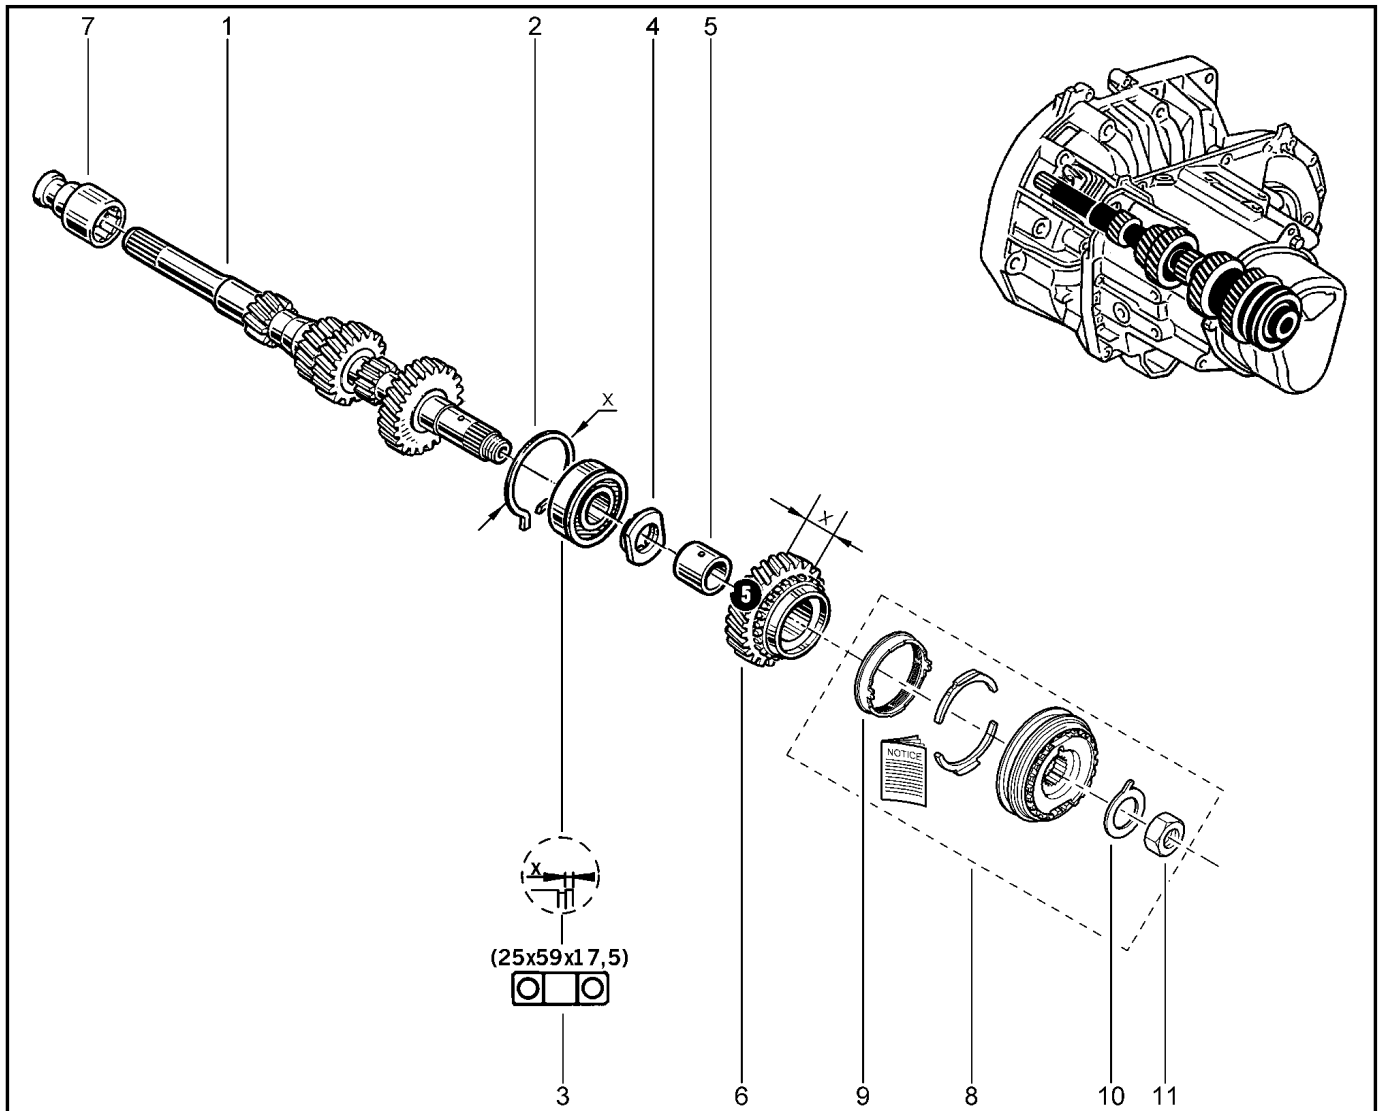

ВАЛ ПЕРВИЧНЫЙ КПП

214010

KSOY5-42   RSOY5-42

№ поз.	№ извещ. об изм.	Дата выпуска изв.	Вкл. в з/ч	Номер детали	Вариант	Применяемость	Кол.	Наименование
1			+	8200107848			1	Вал первичный коробки передач
1			+	8200988274			1	Вал первичный
2			+	8200299285			1	Стопорное кольцо
3				8200471327				Шариковый подшипник
4			+	7700110614			1	Шайба упорная С2
5			+	323183585R			1	Втулка шестерни
6			+	8200611295			1	Шестерня пятой передачи
6			+	8200611297			1	Шестерня пятой передачи
6			+	8200611303			1	Шестерня пятой передачи
7			+	8200142677			1	Подшипника первичного вала передний
8			+	7701478088			1	Задний тормоз
9			+	8200576507			1	Блокирующее кольцо синхронизатора
10			+	8200532696			1	Шайба стопорная
11			+	8200776177			1	Гайка крепления первичного вала