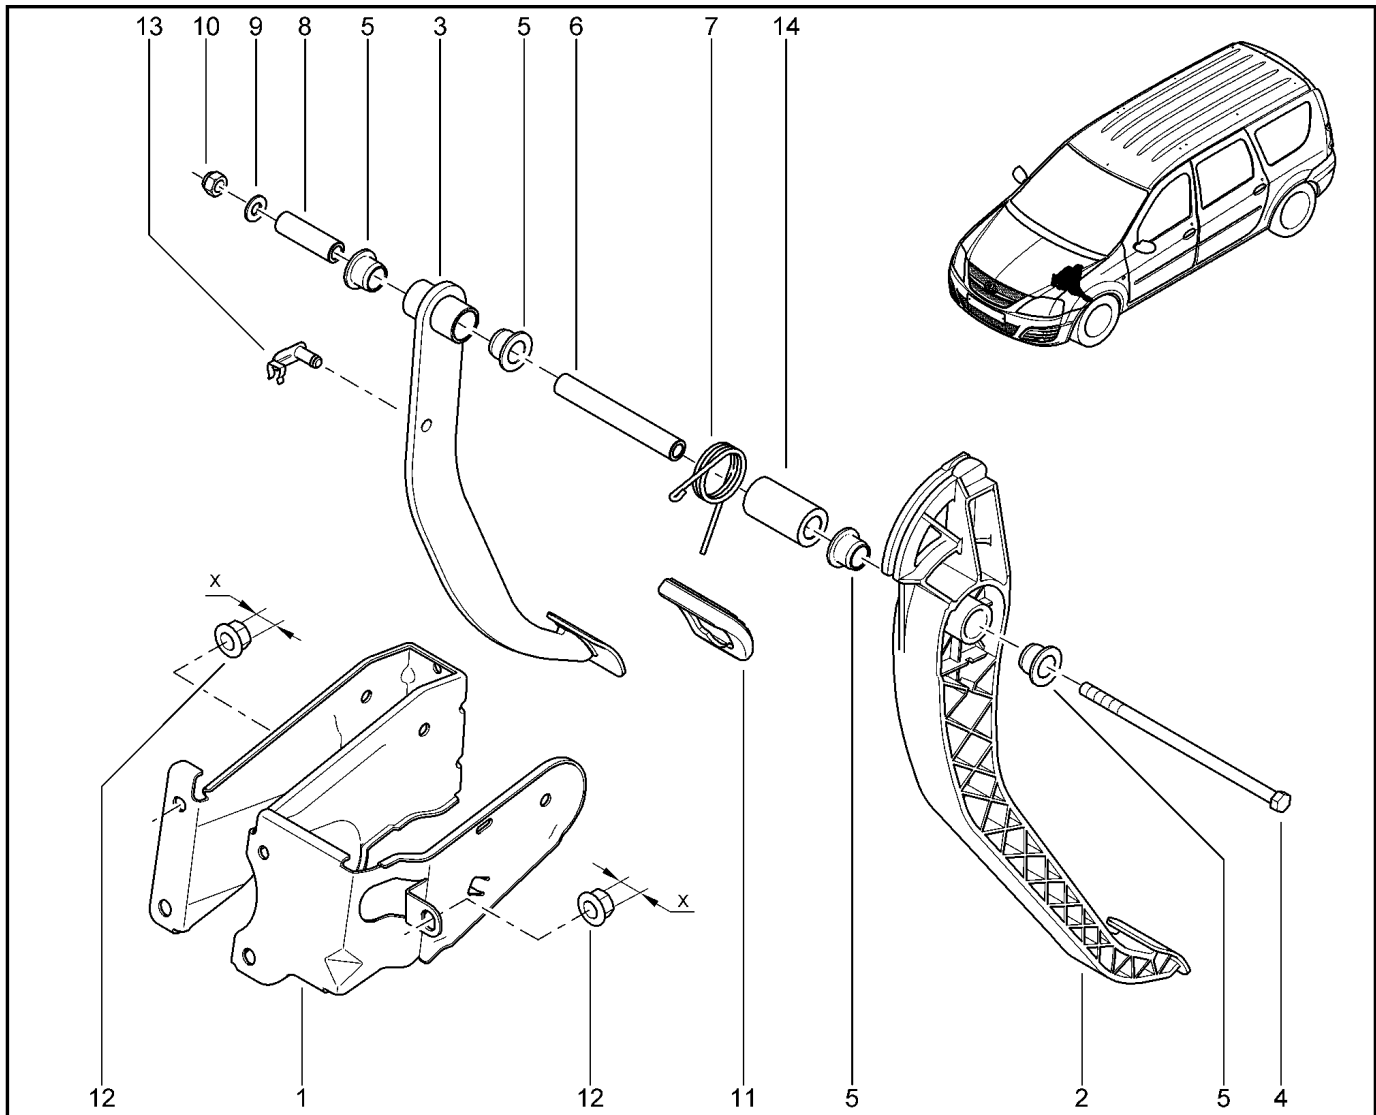

ПЕДАЛЬНЫЙ УЗЕЛ

370110

KS015-41		KSOY5-42		RS015-41		RSOY5-42		FS015-40		FS015-41	
№ поз.	№ извещ. об изм	Дата выпуска изв	Вкл. в з/ч	Номер детали	Вариант	Применяемость	Кол.	Наименование			
1			+	465103275R			1	Кронштейн pedalного узла			
2			+	465101469R			1	Пеdаль сцепления в сборе			
2			+	465403412R			1	Пеdаль сцепления в сборе			
3			+	360908231R			1	Пеdаль тормоза			
4			+	8201266776			1	Болт			
5			+	8201266779			1	Втулка педали правая			
6			+	360215401R			1	Втулка педали правая			
7			+	465854341R			1	Пружина педали сцепления			
8			+	8201266781			1	Втулка педали правая			
9			+	8201266783			1	шайба			
10			+	8201266773			1	Гайка			
11			+	465314284R			1	Накладка площадки педали тормоза			
12			+	7703034256			1	Гайка шестигранная самоконтрящаяся с буртиком			
13			+	8200420641			1	Фиксатор			
14			+	465585445R			1	Втулка педали сцепления