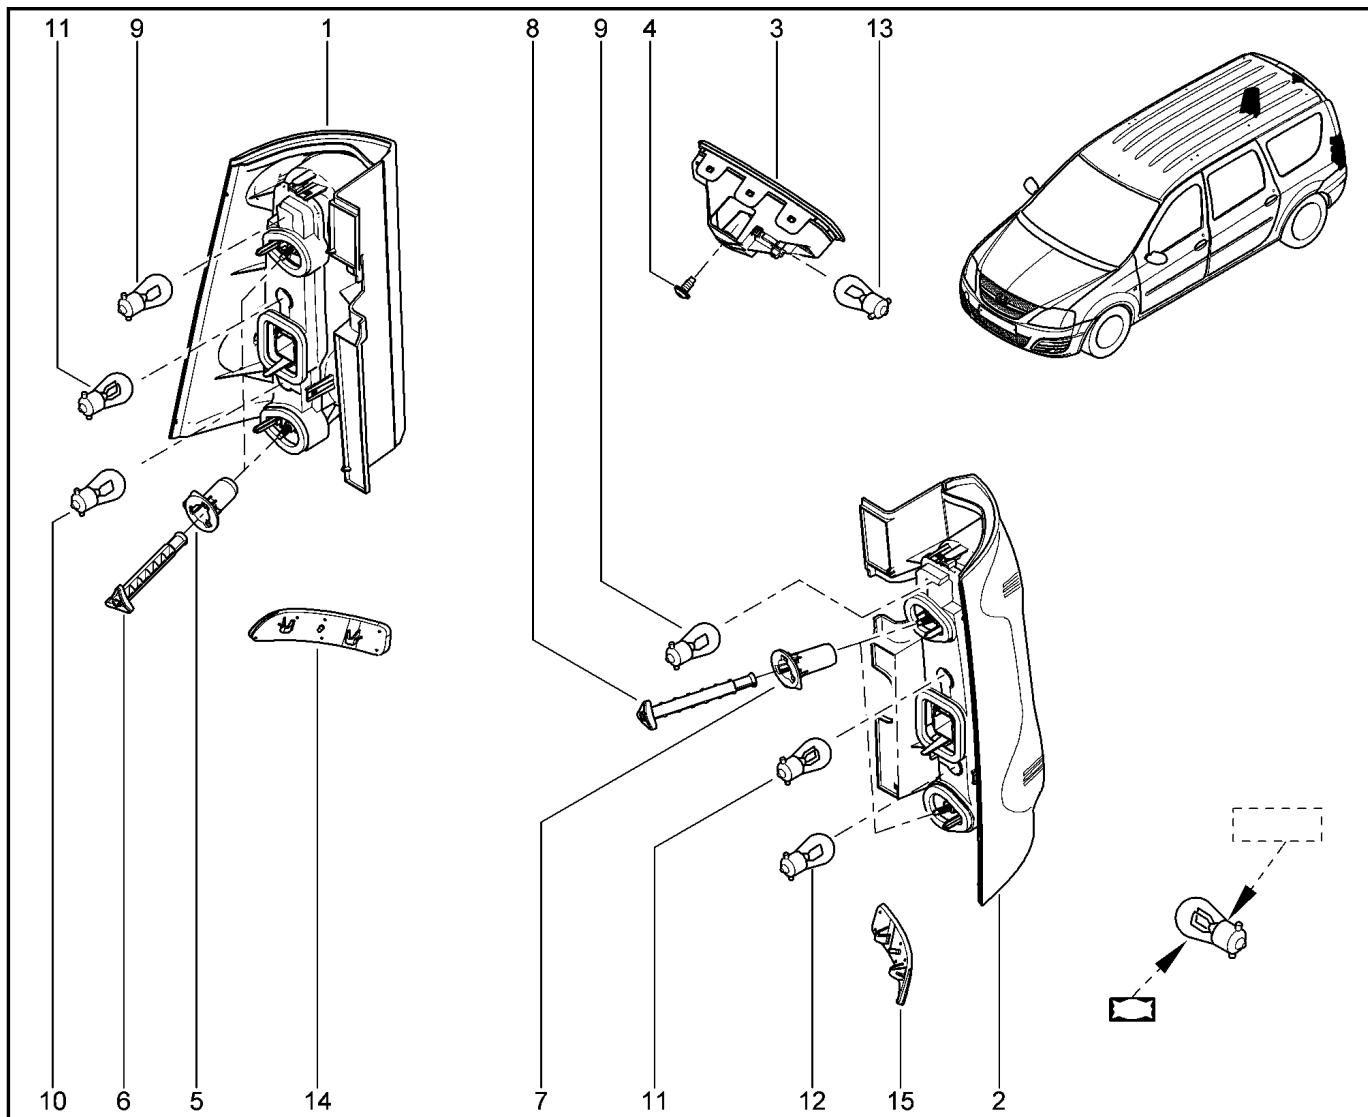

ФОНАРЬ ЗАДНИЙ

811012

KS015-41		KSOY5-42		RS015-41		RSOY5-42		FS015-40		FS015-41	
№ поз.	№ извещ. об изм.	Дата выпуска изв.	Вкл. в з/ч	Номер детали	Вариант	Применяемость	Кол.	Наименование			
13			+	7703097178			1	Лампа накаливания 12V 21W			
14			+	8200751778			1	Кагафот отражатель правый			
15			+	8200751779			1	Кагафот отражатель левый