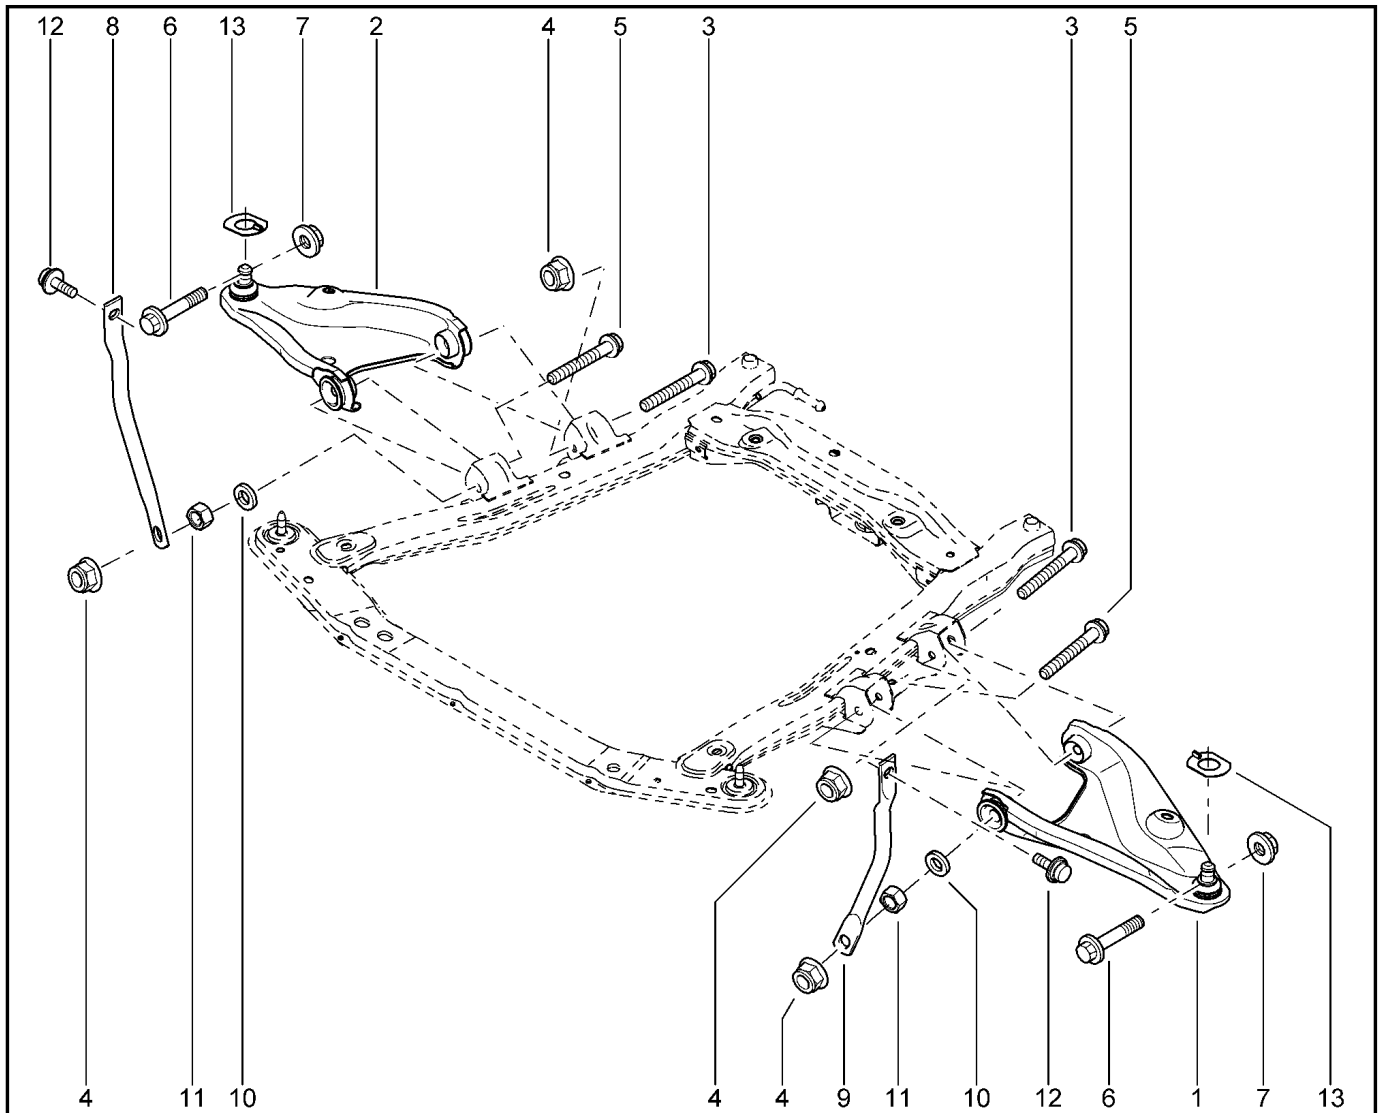

РЫЧАГИ ПЕРЕДНЕЙ ПОДВЕСКИ

310210

KS015-41		KSOY5-42		RS015-41		RSOY5-42		FS015-40		FS015-41	
№ поз.	№ извещ. об изм.	Дата выпуска изв.	Вкл. в з/ч	Номер детали	Вариант	Применяемость	Кол.	Наименование			
1			+	545011362R			1	Рычаг передней подвески в сборе, левый			
2			+	545004269R			1	Рычаг передней подвески в сборе, правый			
3			+	7703102041			1	Болт шестигранный с буртиком			
4			+	7703034248			1	Шестигранная гайка самоконтрящаяся с буртиком			
5			+	7703102041			1	Болт шестигранный с буртиком М			
6			+	7703002735			1	Болт шестигранный с буртиком М			
7			+	7703034221			1	Шестигранная гайка самоконтрящаяся с буртиком			
8			+	6001547892			1	Растяжка передней подвески правая			
9			+	6001547891			1	Растяжка передней подвески левая			
10			+	7703032158			1	Шайба плоская 12x22			
11			+	7703602211			1	Гайка шестигранная М12х1,75 1			
12			+	7703602211			1	Болт шестигранный с буртиком			
13			+	7700757688			1	Упорная шайба