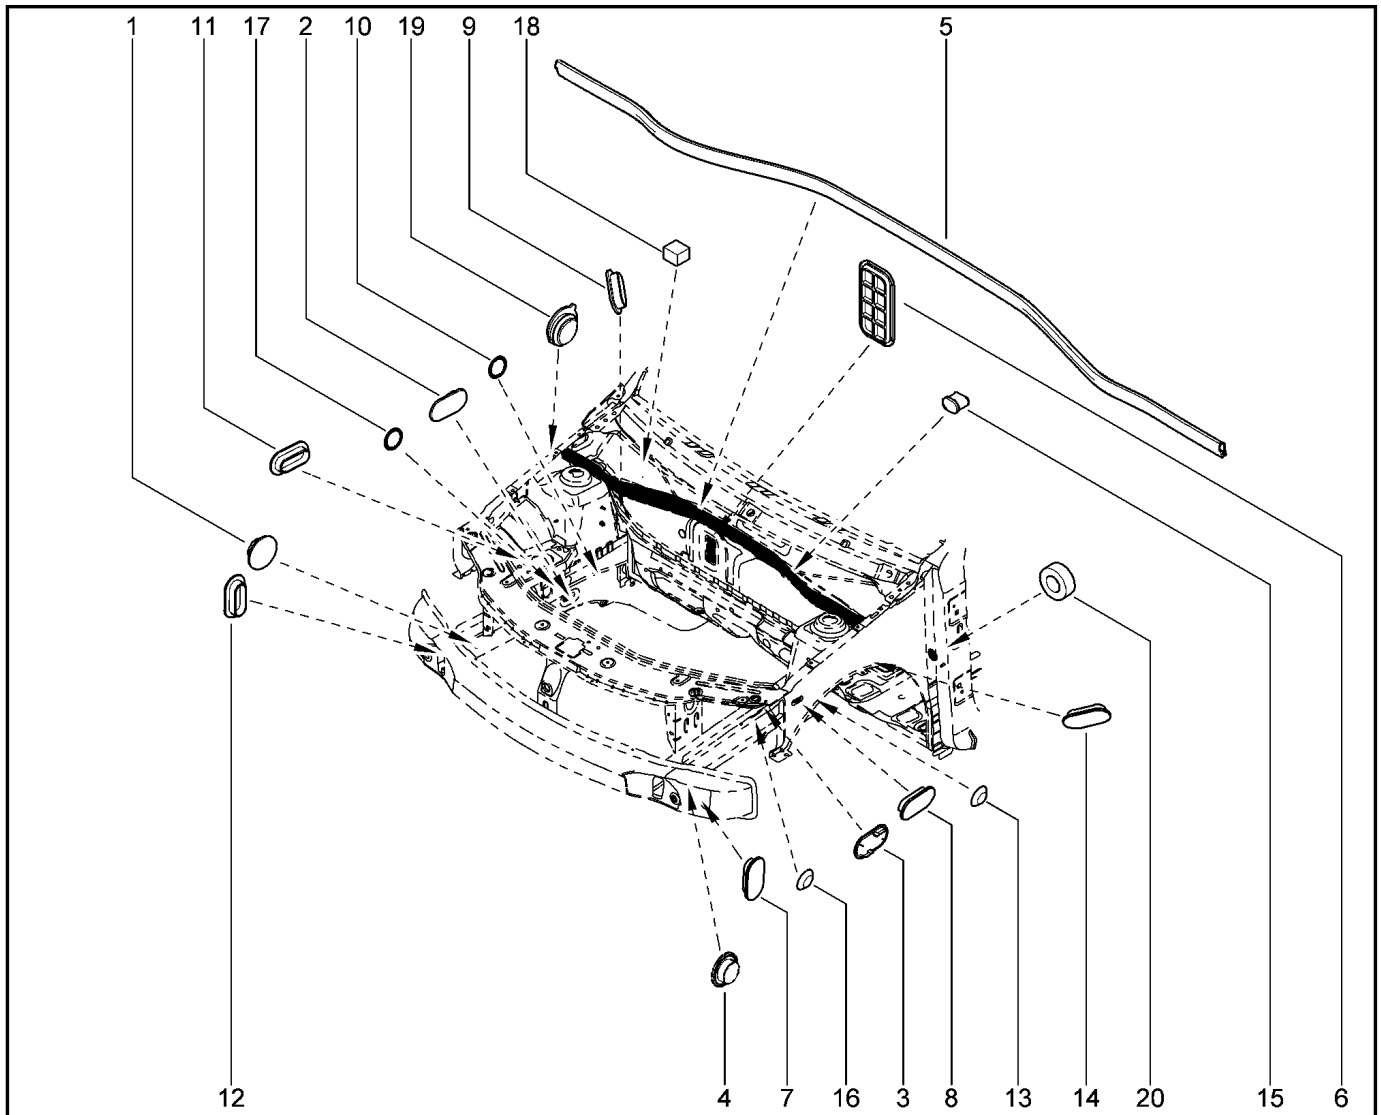

КУЗОВНЫЕ ПАНЕЛИ ПЕРЕДА КУЗОВА

640114

KS015-41		KSOY5-42		RS015-41		RSOY5-42		FS015-40		FS015-41	
№ поз.	№ извещ. об изм	Дата выпуска изв	Вкл. в з/ч	Номер детали	Вариант	Применяемость	Кол.	Наименование			
16			+	7703074555			1	Заглушка 20,5x24,5			
17			+	7703074555			1	Заглушка 20,5x24,5			
18			+	8200876074			1	Изоляция нижней поперечины ветрового стекла			
19			+	781965041R			1	Сливной патрубок			
20			+	934B04500R			1	Шумоизоляция