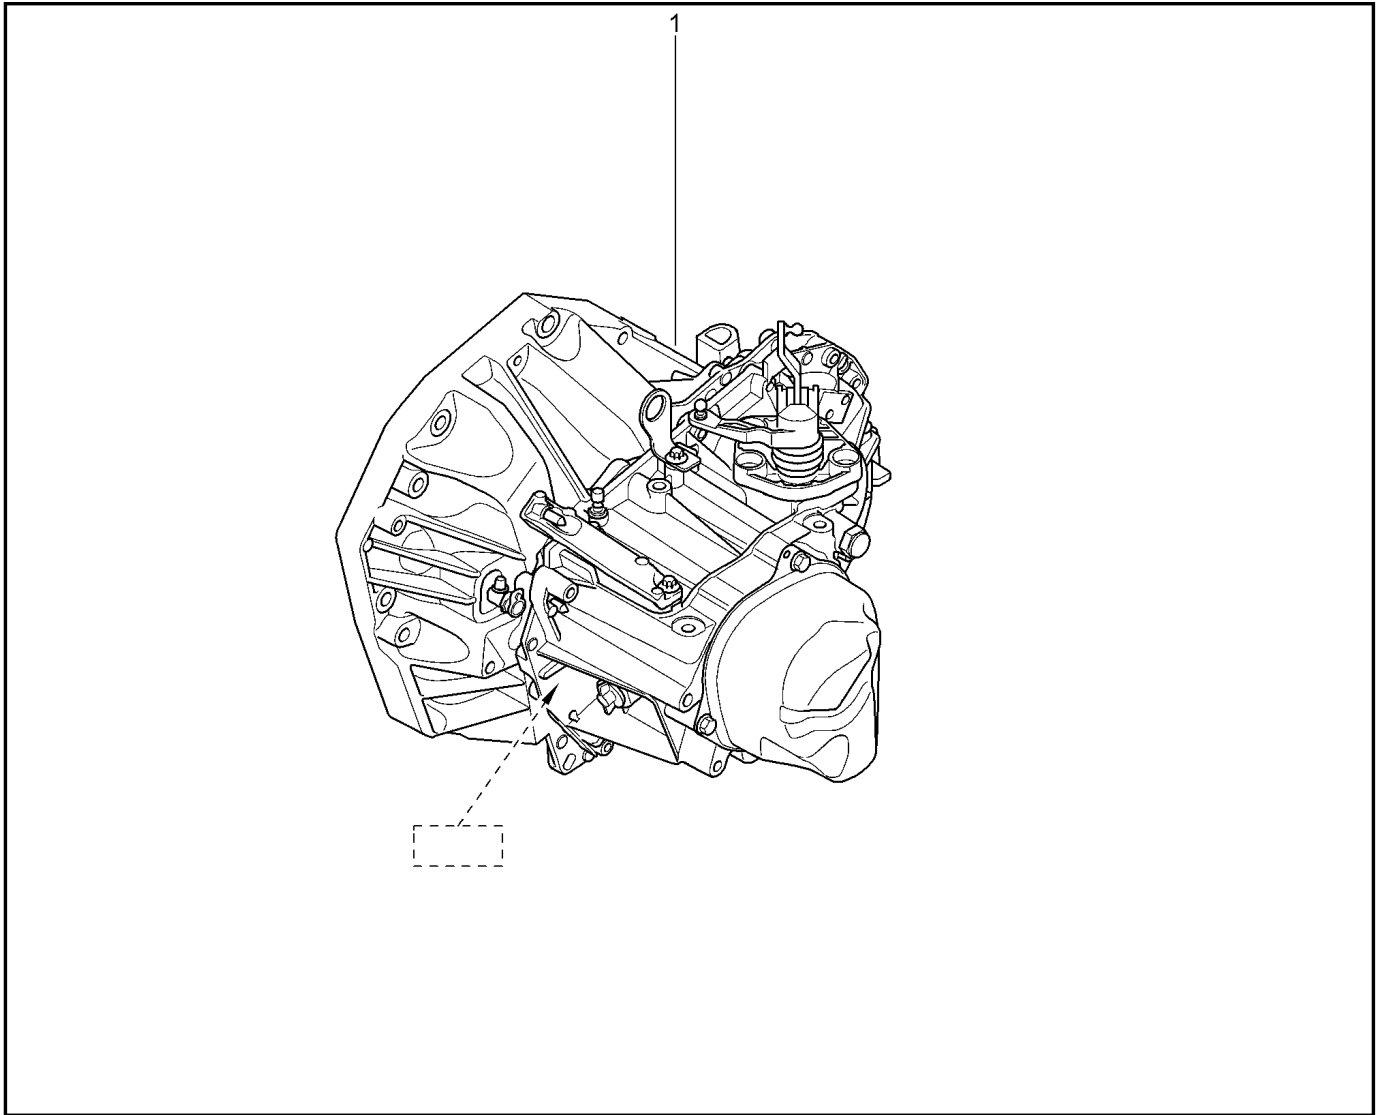

КПП В СБОРЕ

210410

KSOY5-42   RSOY5-42

№ поз.	№ извещ. об изм	Дата выпуска изв	Вкл. в з/ч	Номер детали	Вариант	Применяемость	Кол.	Наименование
1			+	320100975R			1	Коробка передач в сборе
1			+	320101170R			1	Коробка передач в сборе
1			+	320103334R			1	Коробка передач в сборе