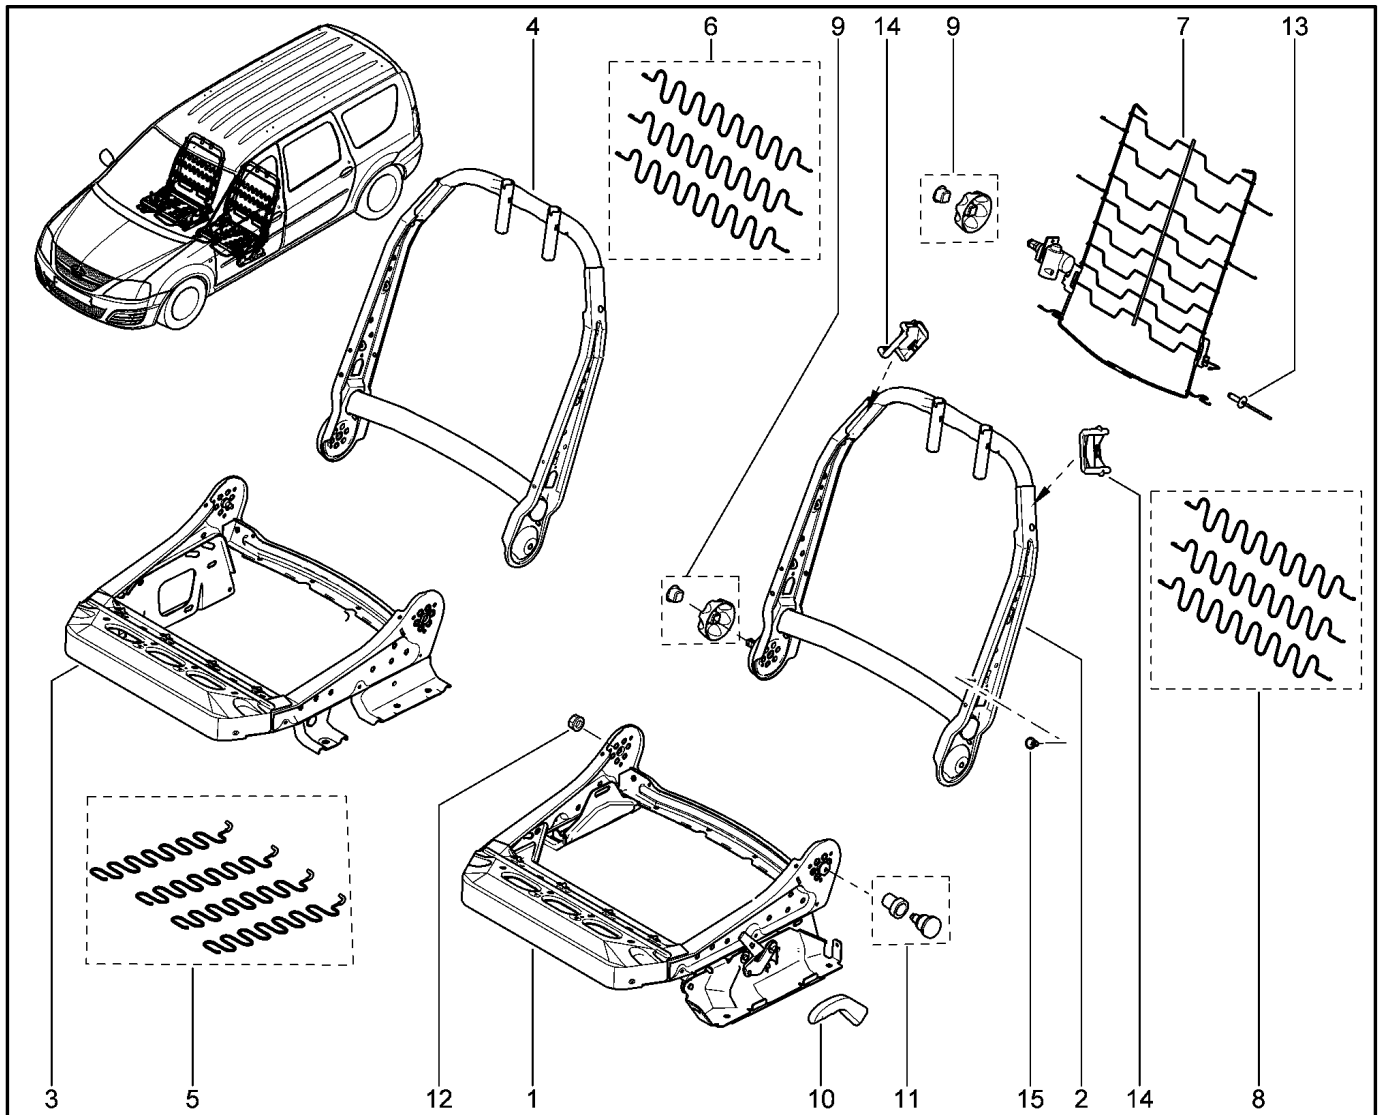

КАРКАС СИДЕНИЙ ПЕРЕДНИХ

750110

KS015-41		KSOY5-42		RS015-41		RSOY5-42		FS015-40		FS015-41	
№ поз.	№ извещ. об изм	Дата выпуска изв	Вкл. в з/ч	Номер детали	Вариант	Применяемость	Кол.	Наименование			
1			+	6001550449			1	Рама подушки сиденья передней левой			
1			+	6001550450			1	Рама подушки сиденья передней левой			
2			+	6001550451			1	Рама спинки сиденья передней левой			
3			+	6001550452			1	Рама подушки сиденья передней правой			
4			+	6001550453			1	Рама спинки сиденья передней правой			
5			+	6001550454			1	Пружины подушек передних сидений			
6			+	6001550455			1	Решетка – обогрев спинки сиденья			
7			+	6001550456			1	Крышка с пружинами зоны поясничной поддержки			
8			+	6001550455			1	Решетка – обогрев спинки сиденья			
9			+	6001550457			1	Ручки регулировки наружные			
10			+	6001550458			1	Ручка механизма регулировки сиденья			
11			+	7701203572			1	Ремкомплект болтов			
12			+	7701048705			1	Гайка шестигранная с буртиком М6