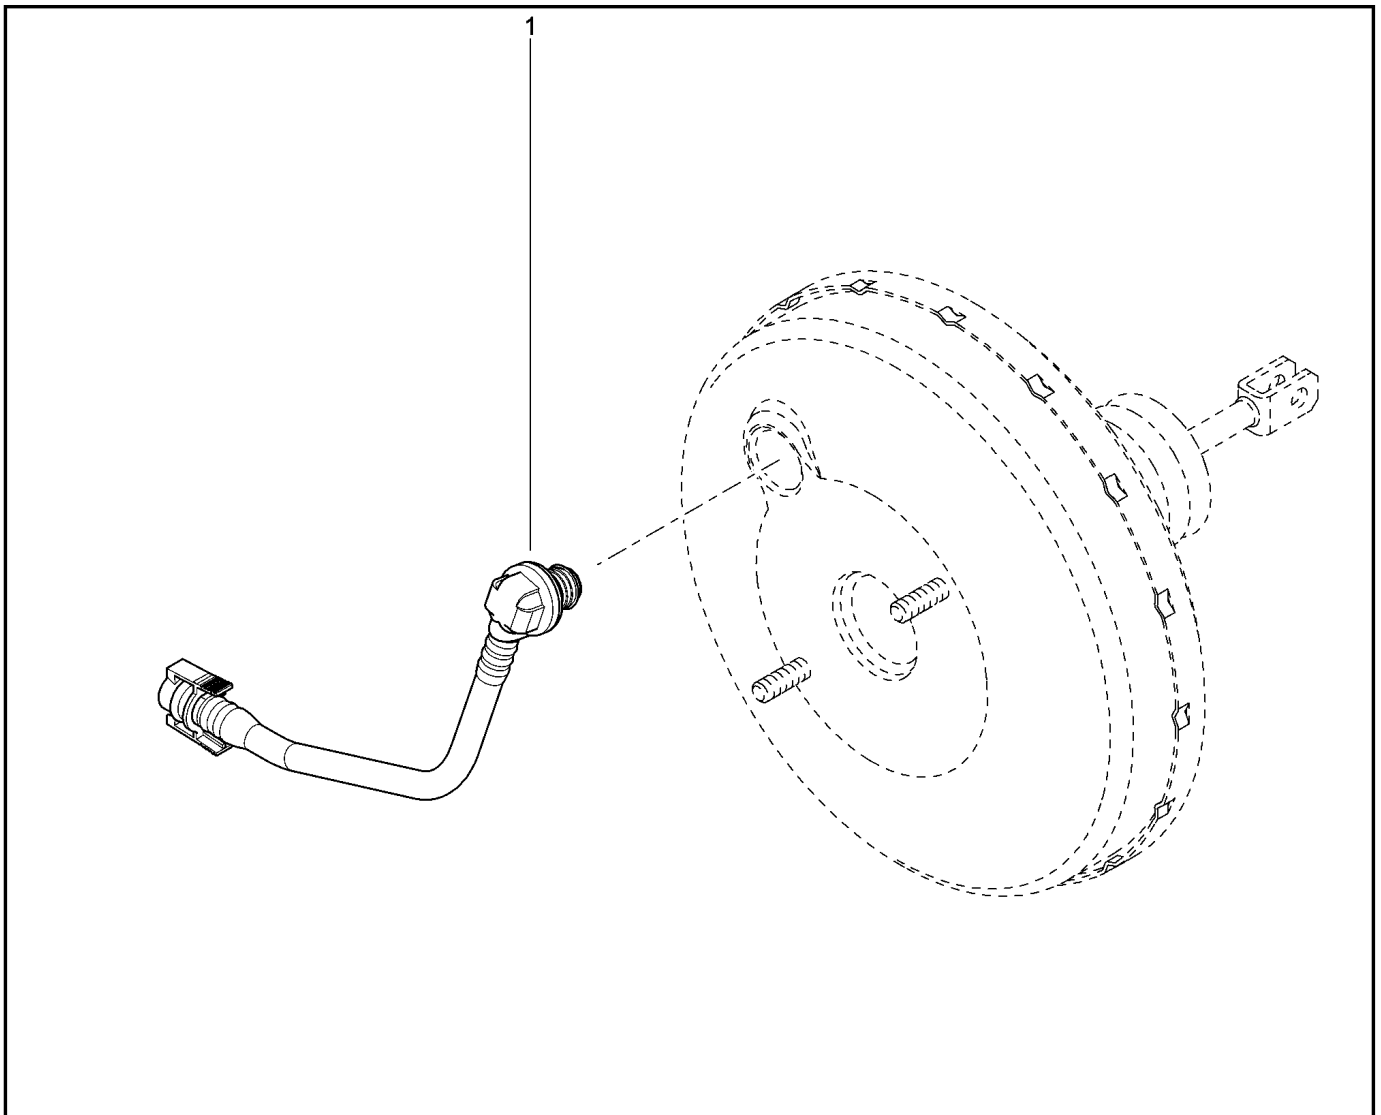

ШЛАНГ УСИЛИТЕЛЯ ТОРМОЗОВ

376510

KS015-41		KSOY5-42		RS015-41		RSOY5-42		FS015-40		FS015-41	
№ поз.	№ извещ. об изм	Дата выпуска изв	Вкл. в з/ч	Номер детали	Вариант	Применяемость	Кол.	Наименование			
1			+	8200756105			1	Шланг усилителя тормоза			
1			+	8200756109			1	Шланг усилителя тормоза