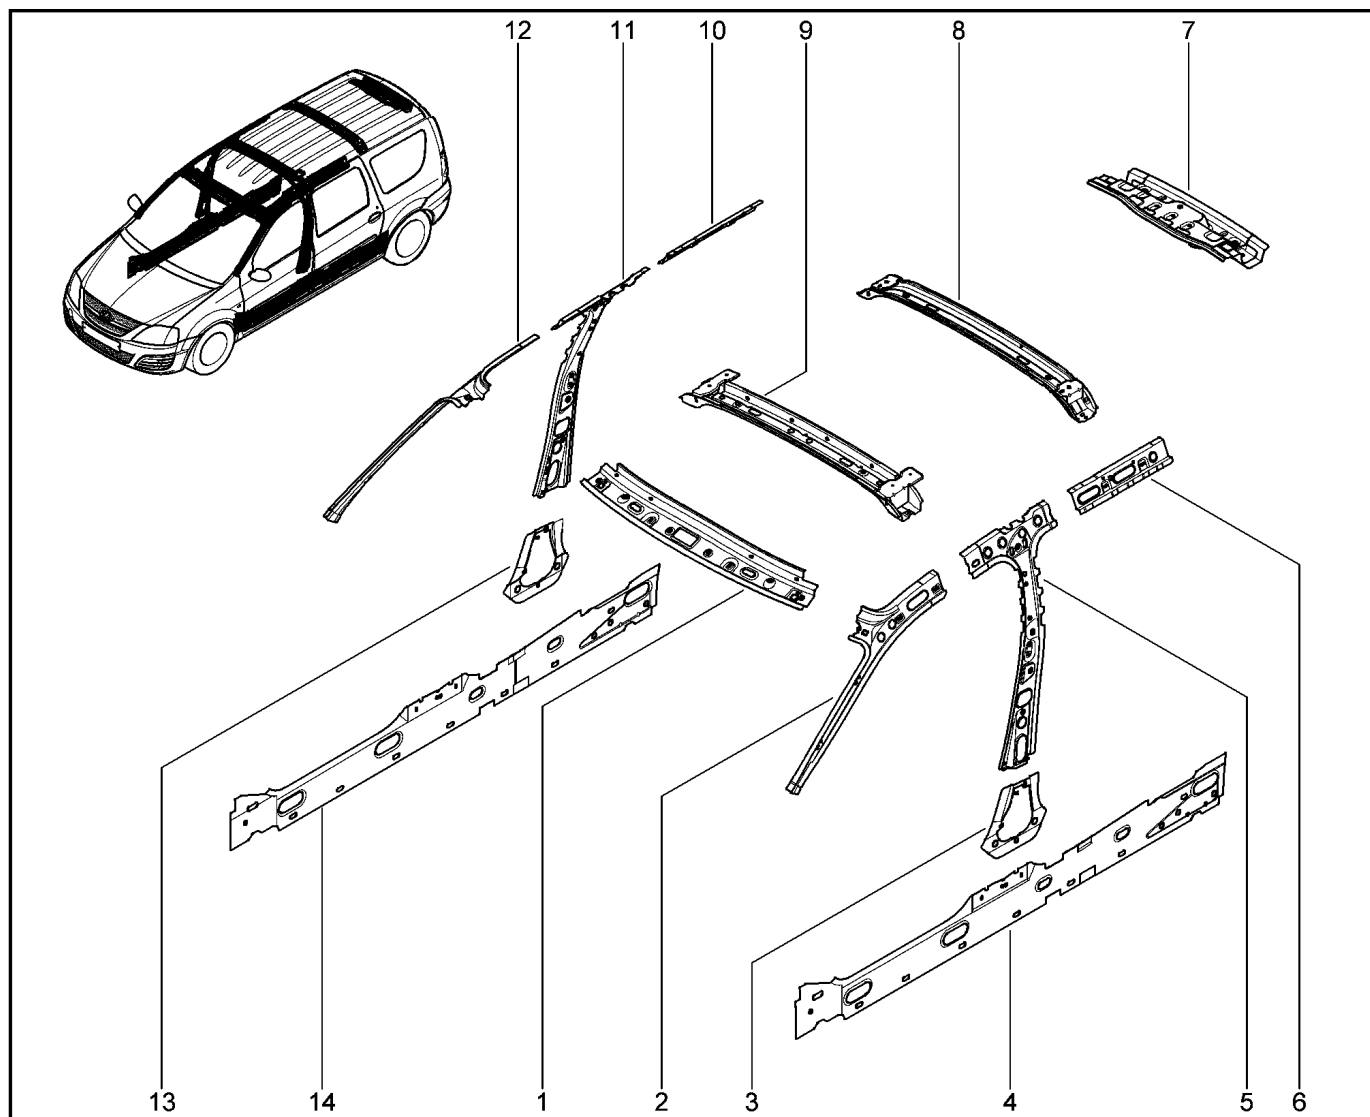

ОБЛИЦОВКА, ПОПЕРЕЧИНЫ

431110

		KS015-41	KSOY5-42	RS015-41	RSOY5-42	FS015-40	FS015-41		
№ поз.	№ извещ. об изм	Дата выпуска изв	Вкл. в з/ч	Номер детали	Вариант	Применяемость	Кол.	Наименование	
12			+	6001546769			1	Панель стойки проема ветрового стекла, внутренняя правая	
13			+	6001547933			1	Нижняя панель средней стойки, правая	
14			+	764126143R			1	Усилитель панели порога, правый