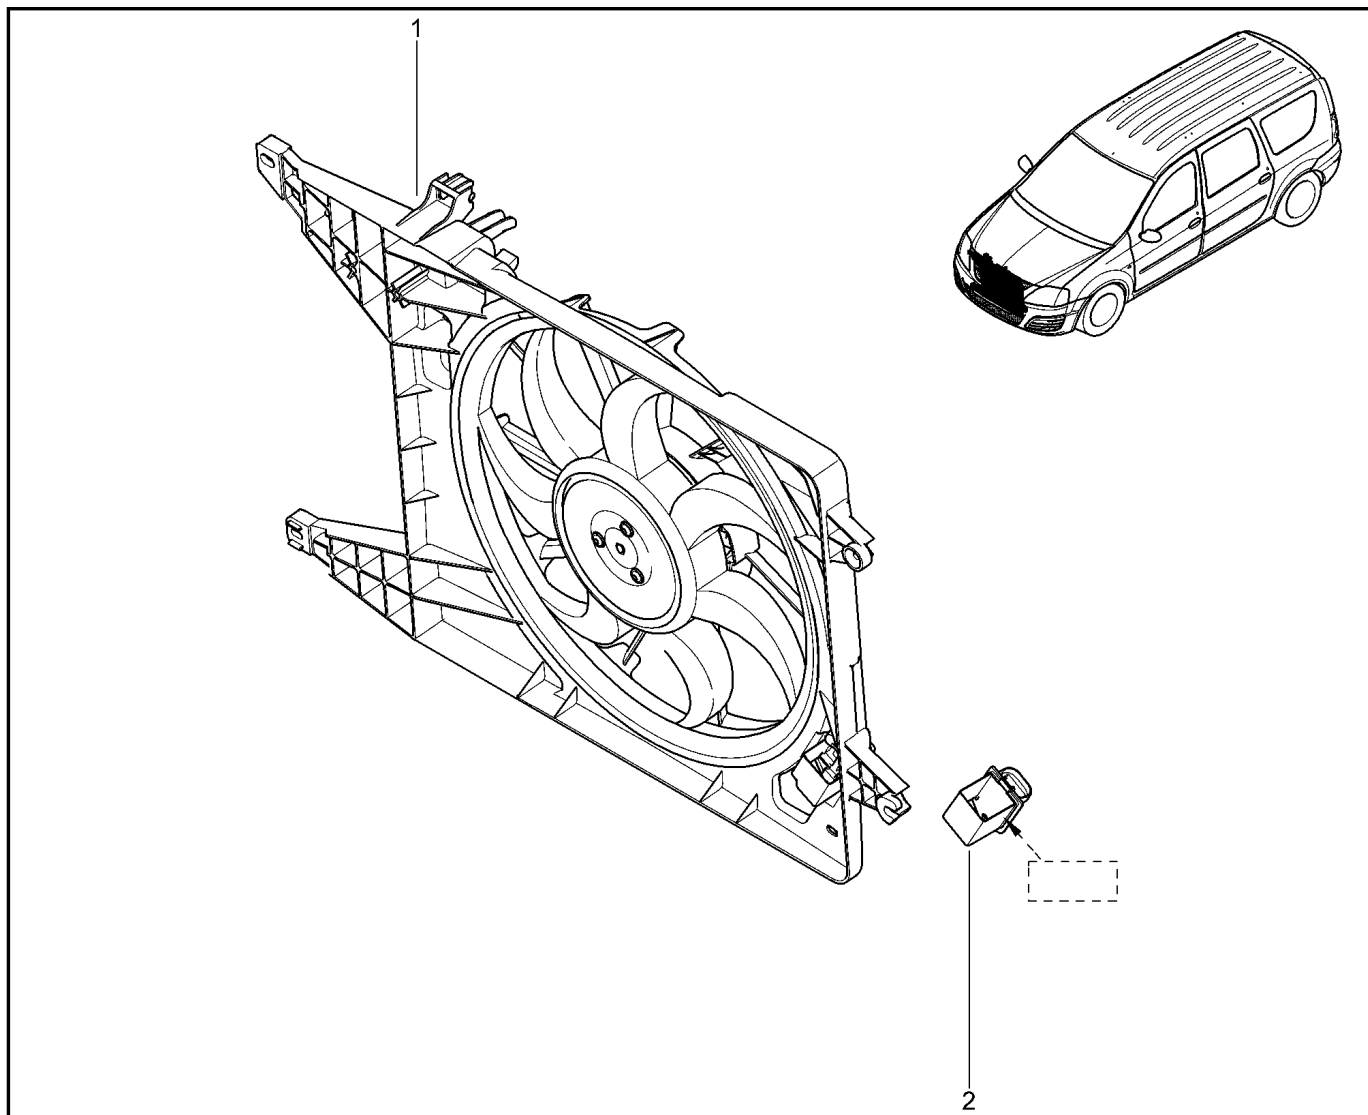

ЭЛЕКТРОВЕНТИЛЯТОР

875110

KS015-41		KSOY5-42		RS015-41		RSOY5-42		FS015-40		FS015-41	
№ поз.	№ извещ. об изм	Дата выпуска изв	Вкл. в з/ч	Номер детали	Вариант	Применяемость	Кол.	Наименование			
1			+	8200765566		с кондиционером	1	Электровентилятор с кожухом в сборе			
2			+	6001549117			1	Резистор кондиционера мех.