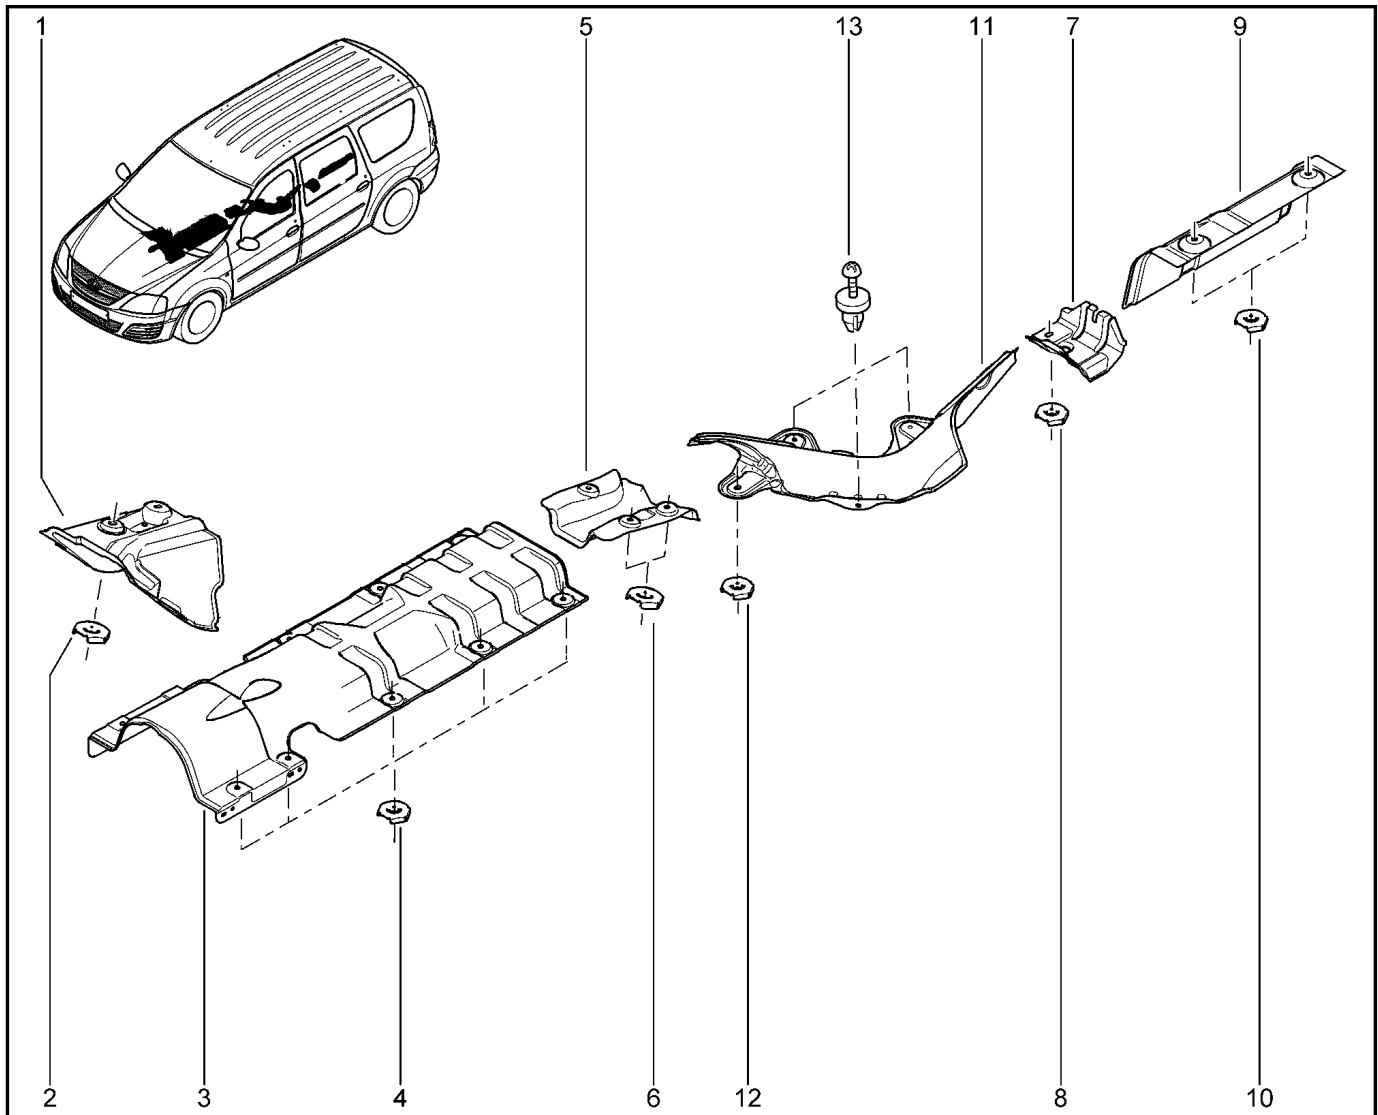

ТЕРМОЗАЩИТА

195410

KS015-41		KSOY5-42		RS015-41		RSOY5-42		FS015-40		FS015-41	
№ поз.	№ извещ. об изм	Дата выпуска изв	Вкл. в з/ч	Номер детали	Вари ант	Применяемость	Кол.	Наименование			
1			+	6001548874			1	Экран термозащитный туннеля пола передний			
2			+	7703041045			1	Пружинная гайка Ø 5			
3			+	6001548875			1	Экран термозащитный туннеля пола задний			
4			+	7703041045			1	Пружинная гайка Ø 5			
5			+	6001548876			1	Экран термозащитный привода стояночного тормоза			
6			+	7703041045			1	Пружинная гайка Ø 5			
7			+	6001548877			1	Экран термозащитный, задняя подвеска			
8			+	7703041045			1	Пружинная гайка Ø 5			
9			+	6001549782			1	Термоэкран			
10			+	7703041045			1	Пружинная гайка Ø 5			
11			+	747611882R			1	Экран термозащитный бензобака			
12			+	7703041045			1	Пружинная гайка Ø 5			
13			+	6001544713			1	Фиксатор щитка топливного бака