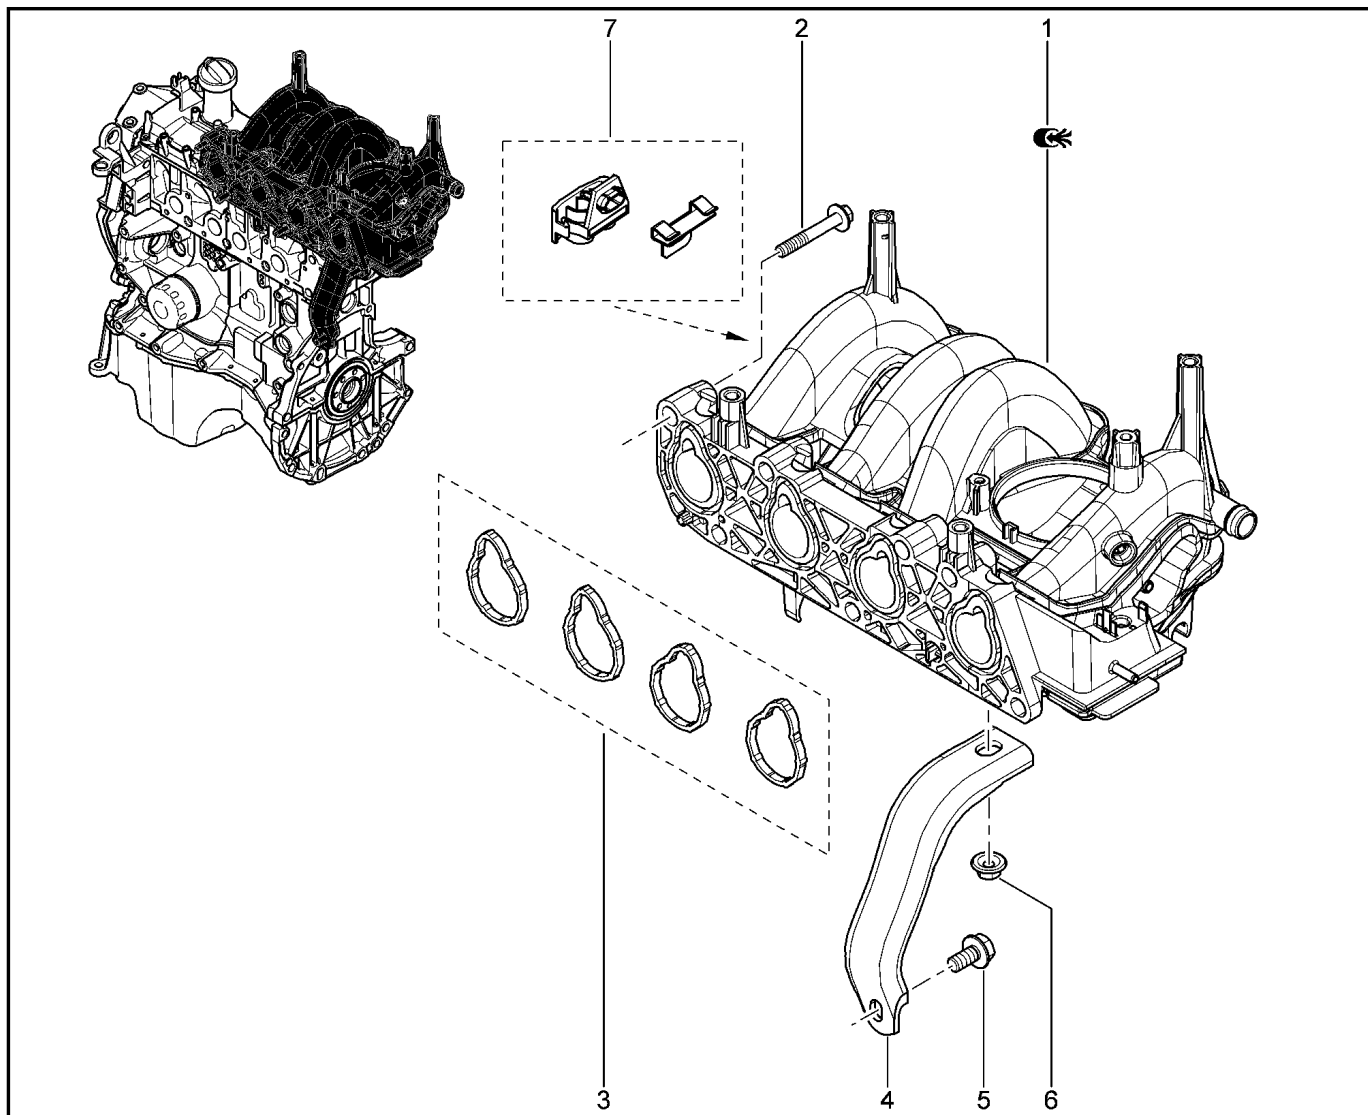

ВПУСКНОЙ ТРАКТ [8 КЛ]

121016

		KS015-41	KSOY5-42	RS015-41	RSOY5-42	FS015-40	FS015-41		
№ поз.	№ извещ. об изм	Дата выпуска изв	Вкл. в з/ч	Номер детали	Вариант	Применяемость	Кол.	Наименование	
1			+	8200966437			1	Модуль впуска	
2			+	7703002781			1	Болт шестигранный с буртиком	
3			+	7701471932			1	Уплотнитель модуля впуска	
4			+	8200573496			1	Кронштейн опорный модуля впуска	
5			+	7703002947			1	Болт шестигранный с буртиком	
6			+	7703035041			1	Гайка шестигранная с флнцем М	
7			+	7701478532			1	Комплект кронштейнов модуля впуска