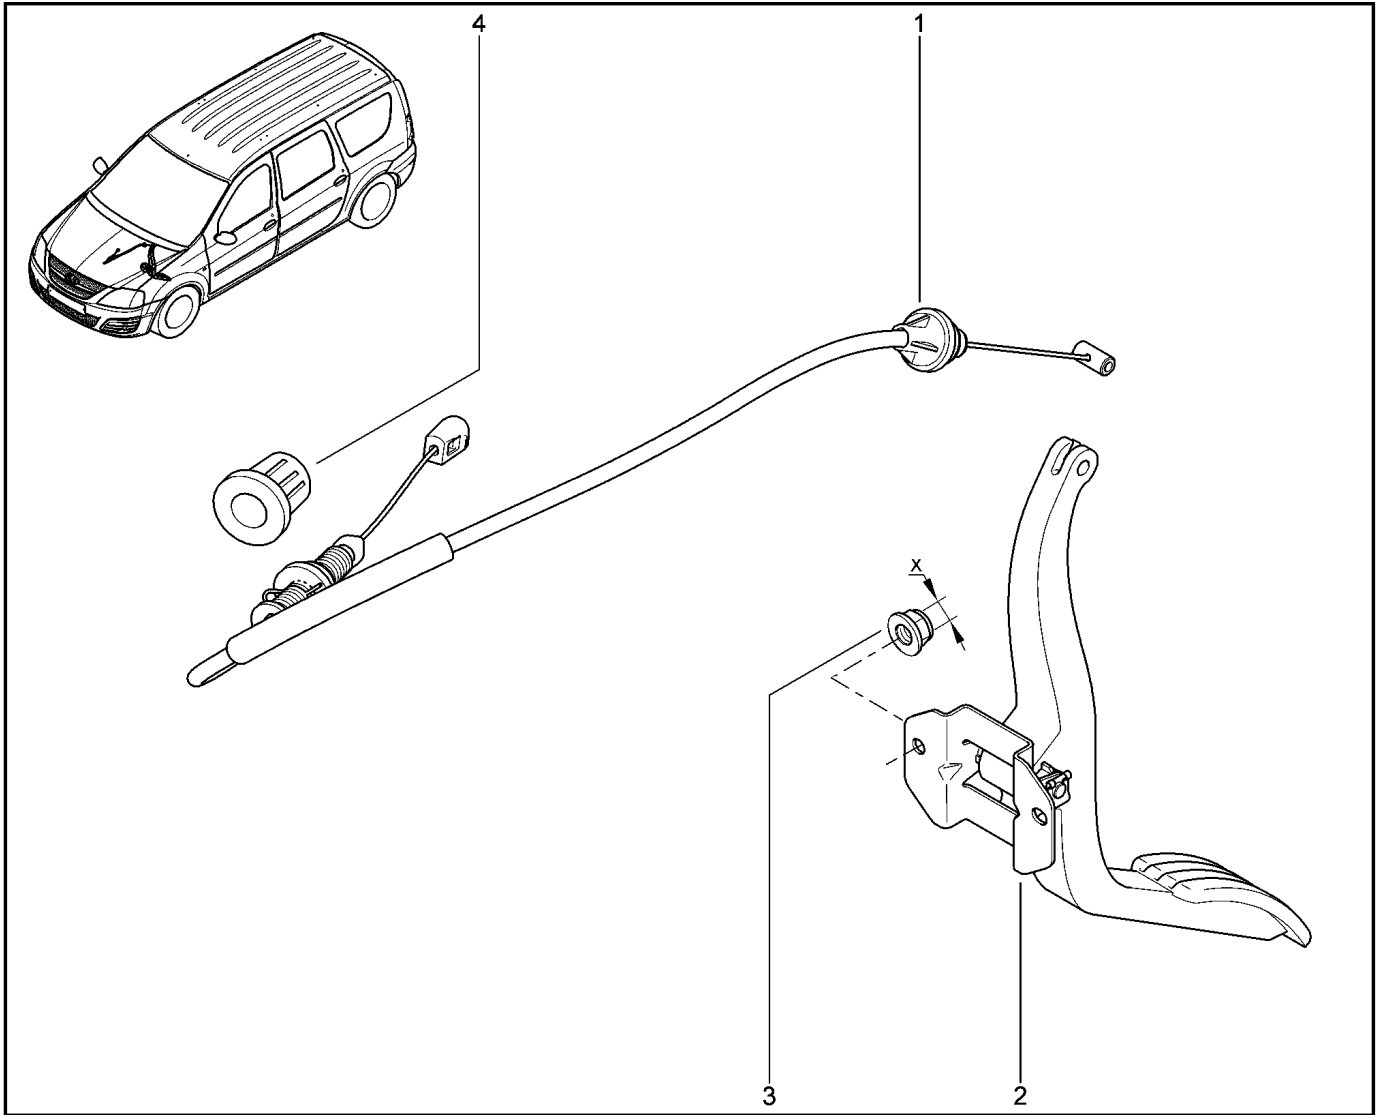

ПРИВОД ТОРМОЗОВ

373010

		KS015-41	KSOY5-42	RS015-41	RSOY5-42	FS015-40	FS015-41		
№ поз.	№ извещ. об изм	Дата выпуска изв	Вкл. в з/ч	Номер детали	Вари ант	Применяемость	Кол.	Наименование	
1			+	6001546868			1	Трос привода акселератора	
1			+	6001548721			1	Трос привода акселератора	
2			+	6001547460			1	Педаль акселератора	
3			+	7703034256			1	Гайка шестигранная самоконтрящаяся с буртиком	
4			+	6001547539			1	Упорн