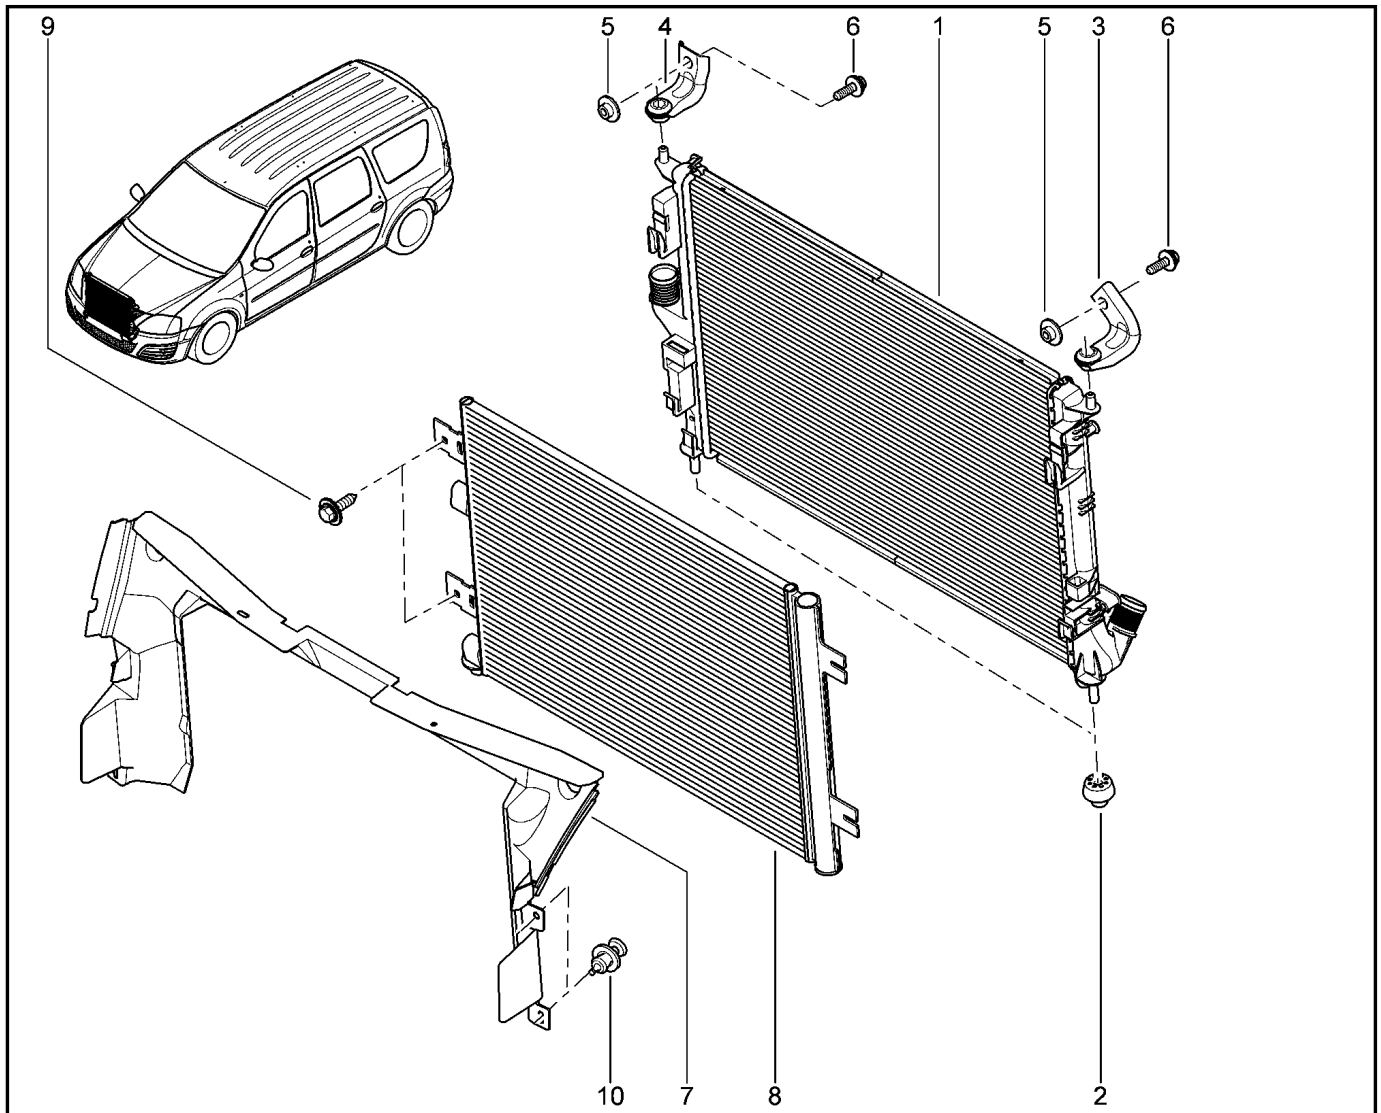

РАДИАТОР ОХЛАЖДЕНИЯ ДВИГАТЕЛЯ

190310

KS015-41		KSOY5-42		RS015-41		RSOY5-42		FS015-40		FS015-41	
№ поз.	№ извещ. об изм	Дата выпуска изв	Вкл. в з/ч	Номер детали	Вариант	Применяемость	Кол.	Наименование			
1			+	214100598R		с кондиционером	1	Радиатор охлаждения двигателя			
2			+	7700430992			1	Эластичная втулка			
3			+	8200765567			1	Кронштейн			
4			+	8200765568			1	Кронштейн			
5			+	7703033181			1	Гайка шестигранная с шайбой			
6			+	7703602206			1	Болт шестигранный с буртиком			
7			+	8200694500		с кондиционером	1	Диффлектор радиатора			
8			+	8200741257		с кондиционером	1	Конденсатор			
9			+	214100598R		с кондиционером	1	Болт с выпускной цилиндрической головкой			
10			+	7703072236			1	Заклепка G6-9,3