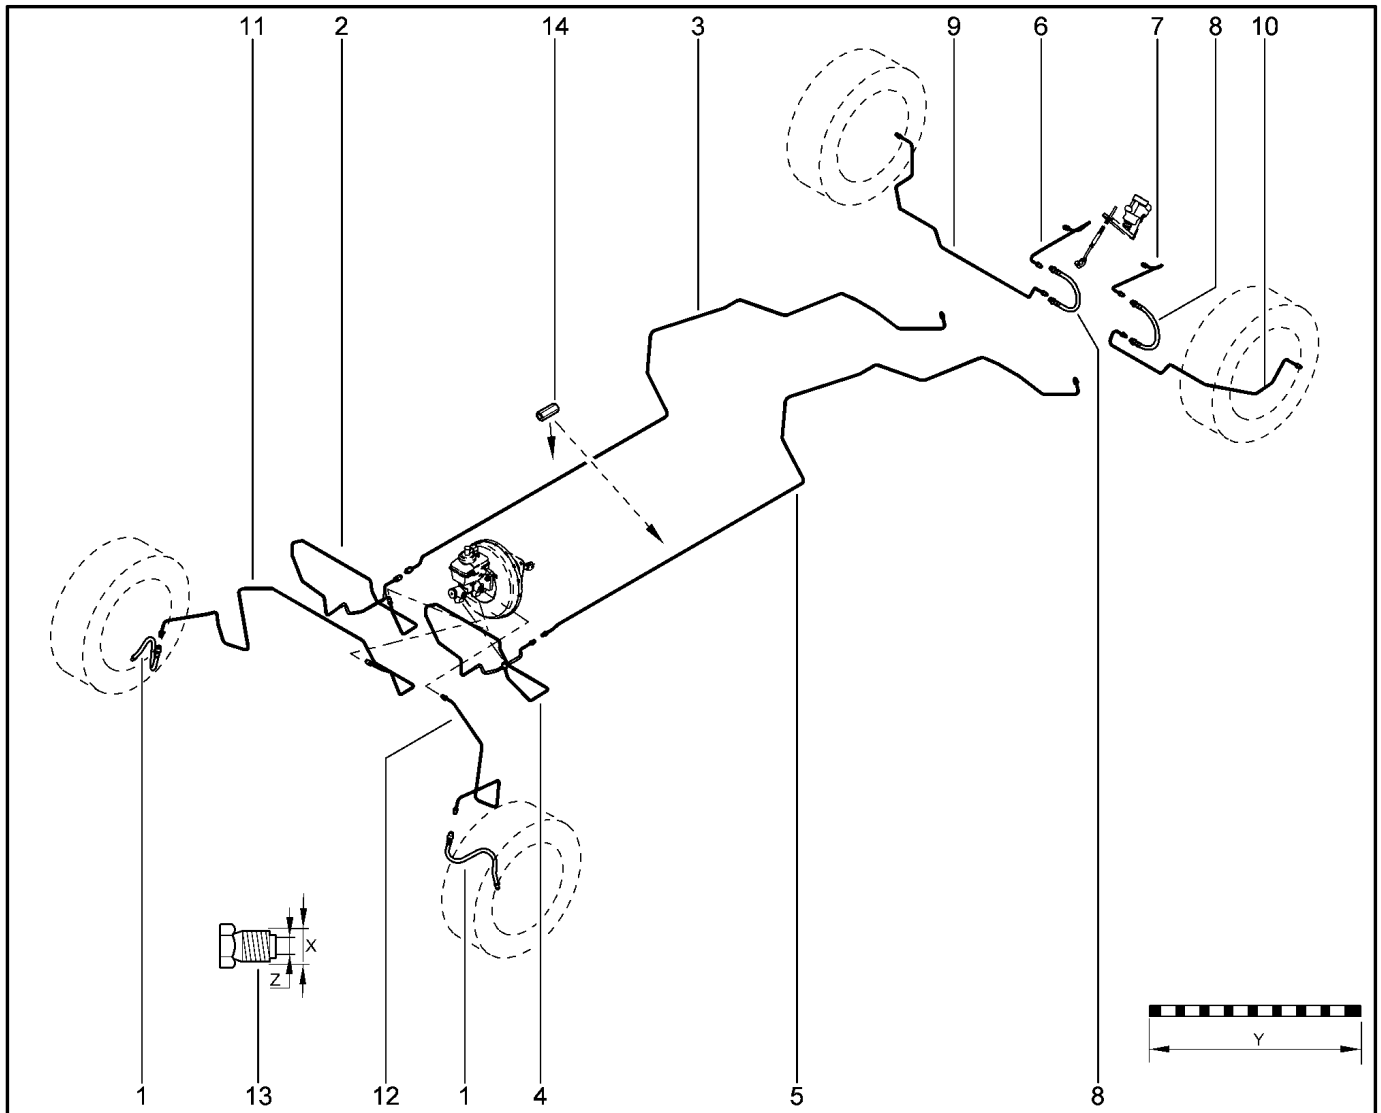

ТРУБКИ И ШЛАНГИ

378010

KS015-41		KSOY5-42		RS015-41		RSOY5-42		FS015-40		FS015-41	
№ поз.	№ извещ. об изм.	Дата выпуска изв.	Вкл. в з/ч	Номер детали	Вариант	Применяемость	Кол.	Наименование			
1			+	6001551098		без АБС	1	Шланг гибкий переднего тормоза			
1			+	8200958352		без АБС	1	Шланг гибкий переднего тормоза			
2			+	3801815000		без АБС	1	Тормозная трубка привода гидротормозов			
3			+	3801815000		без АБС	1	Тормозная трубка привода гидротормозов			
4			+	3801815000		без АБС	1	Тормозная трубка привода гидротормозов			
5			+	3801815000		без АБС	1	Тормозная трубка привода гидротормозов			
6			+	3801815000		без АБС	1	Тормозная трубка привода гидротормозов			
7			+	3801815000		без АБС	1	Тормозная трубка привода гидротормозов			
8			+	6001551097		без АБС	1	Шланг гибкий заднего тормоза			
9			+	3801815000		без АБС	1	Тормозная трубка привода гидротормозов			
10			+	3801815000		без АБС	1	Тормозная трубка привода гидротормозов			
11			+	3801815000		без АБС	1	Тормозная трубка привода гидротормозов			
12			+	3801815000		без АБС	1	Тормозная трубка привода гидротормозов			
13			+	7701050050		без АБС	1	Гайка накидная 10			
13			+	7701050051		без АБС	1	Гайка накидная 12			
14			+	7701050052		без АБС	1	Соединитель тормозных трубок