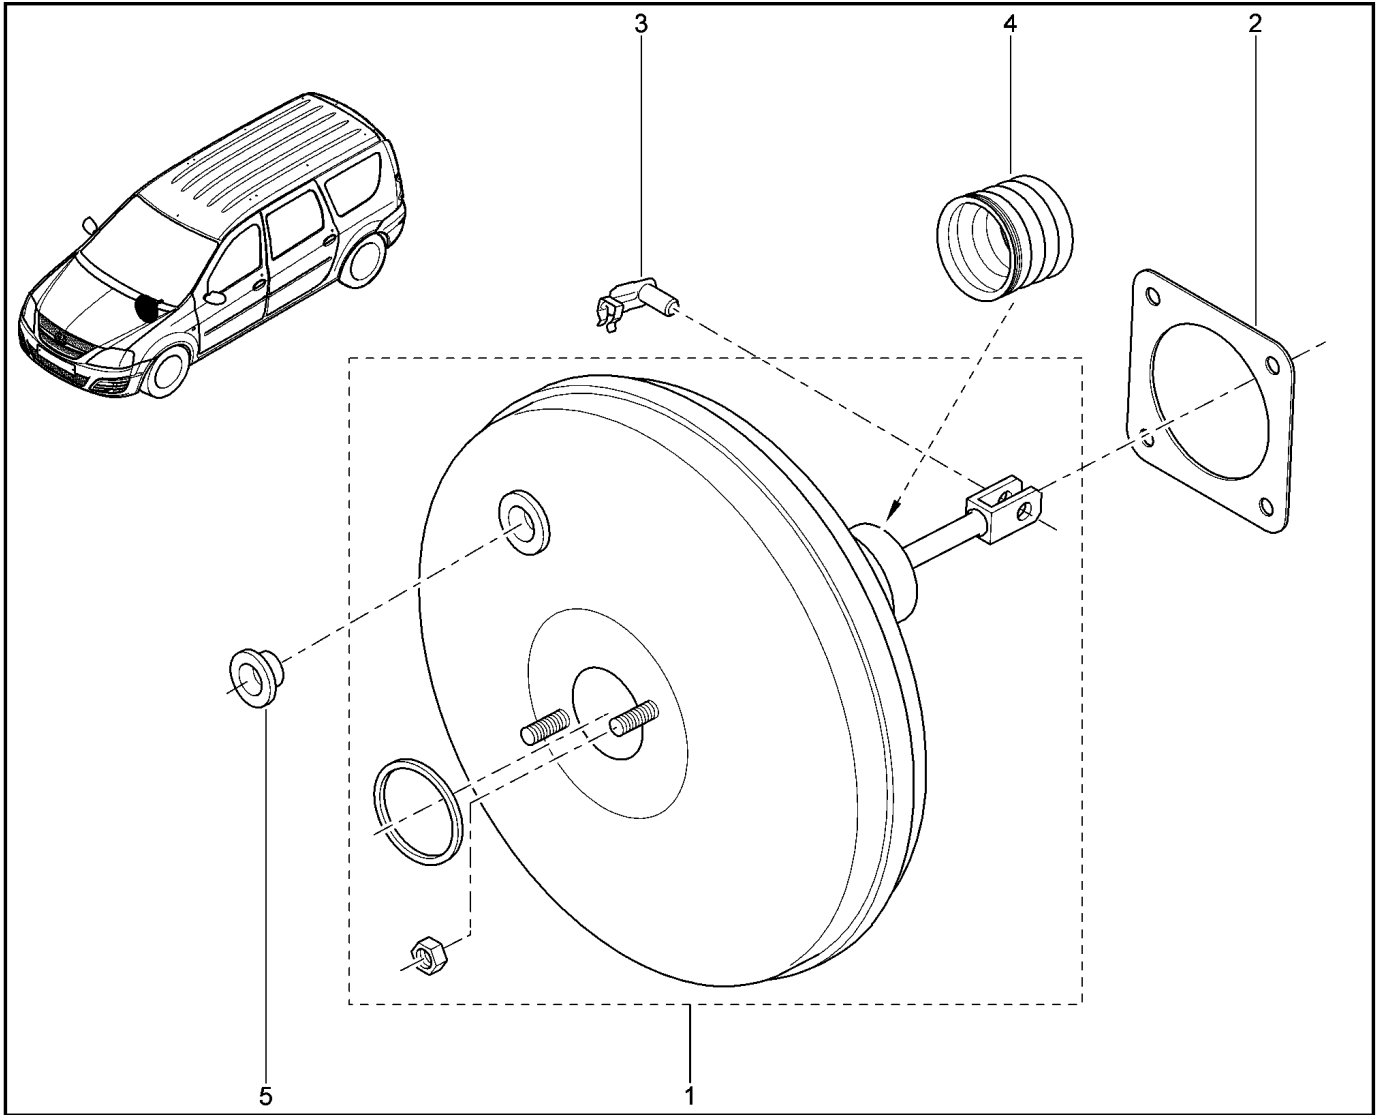

УСИЛИТЕЛЬ ТОРМОЗОВ

376010

KS015-41		KSOY5-42		RS015-41		RSOY5-42		FS015-40		FS015-41	
№ поз.	№ извещ. об изм	Дата выпуска изв	Вкл. в з/ч	Номер детали	Вариант	Применяемость	Кол.	Наименование			
1			+	472109134R		с АБС	1	Вакуумный усилитель - ГТЦ			
1			+	6001551027		без АБС	1	Вакуумный усилитель тормозов			
2			+	472120068R		с АБС	1	Прокладка вакуумного усилителя			
2			+	7700839274		без АБС	1	Прокладка			
3			+	6001548219			1	Ось вилки педали тормоза			
4			+	6001551394		с АБС	1	Гофрированный чехол			
5			+	7701051083			1	Прокладка