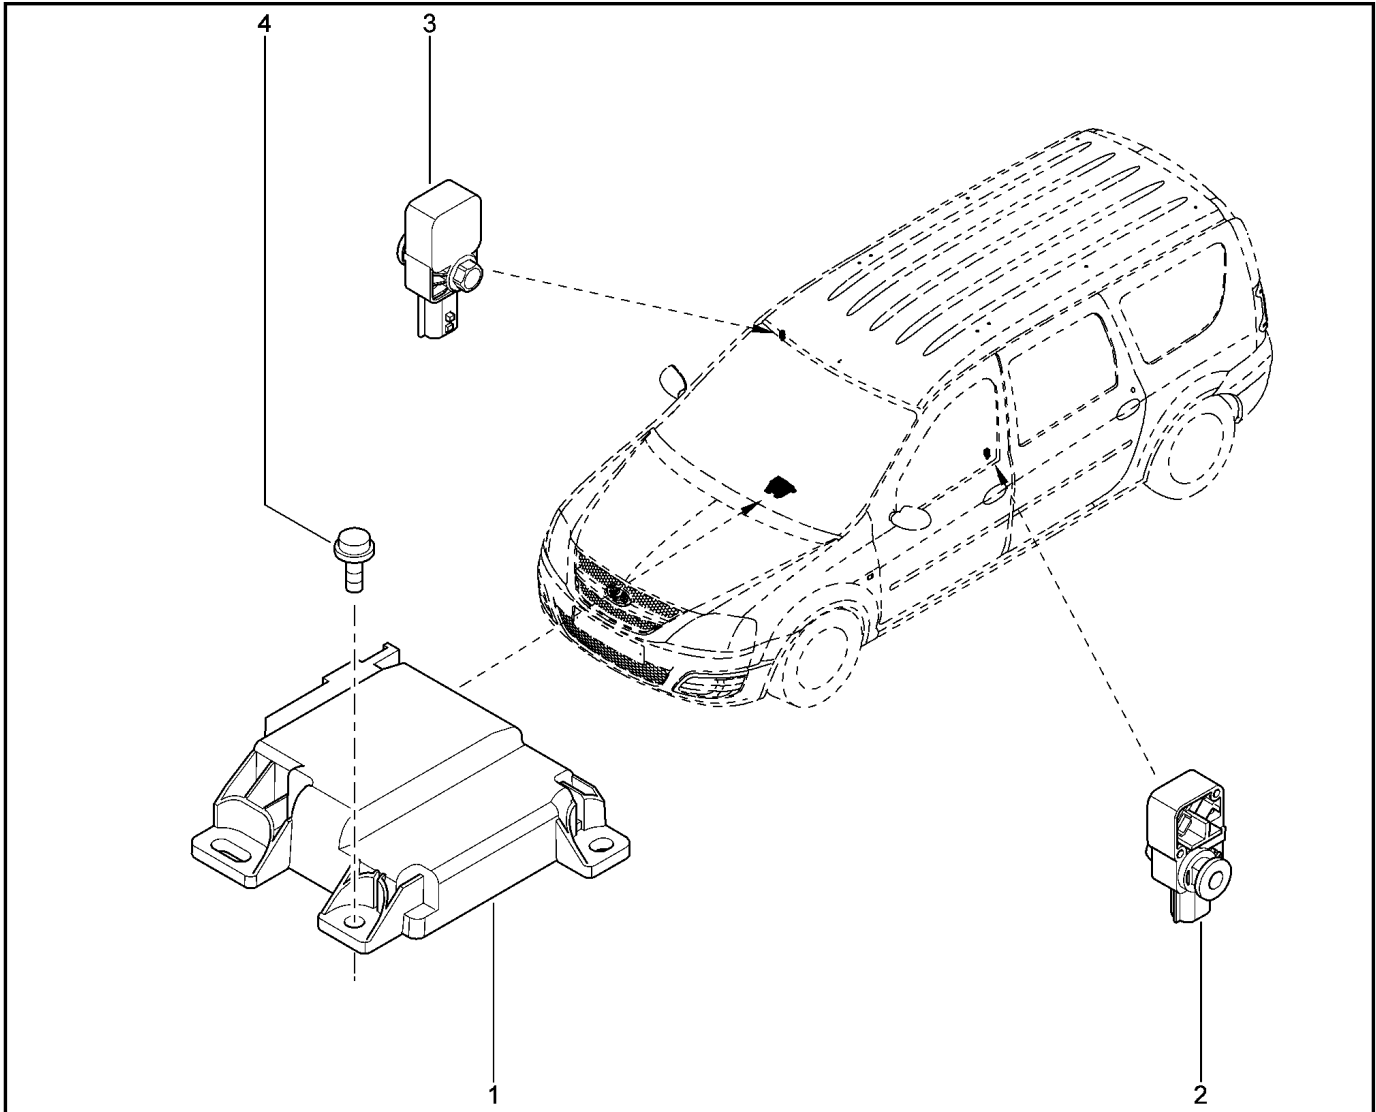

БЛОК УПРАВЛЕНИЯ ПОДУШКАМИ БЕЗОПАСНОСТИ

596015

		KS015-41	KSOY5-42	RS015-41	RSOY5-42	FS015-40	FS015-41		
№ поз.	№ извещ. об изм	Дата выпуска изв	Вкл. в з/ч	Номер детали	Вариант	Применяемость	Кол.	Наименование	
1			+	8201163278			1	Блок управления подушками безопасности	
1			+	8201163282			1	Блок управления подушками безопасности	
2			+	8201279378			1	Датчик подушки безопасности	
3			+	8201279378			1	Датчик подушки безопасности	
4			+	7703002813			1	Болт крепления блока управления	