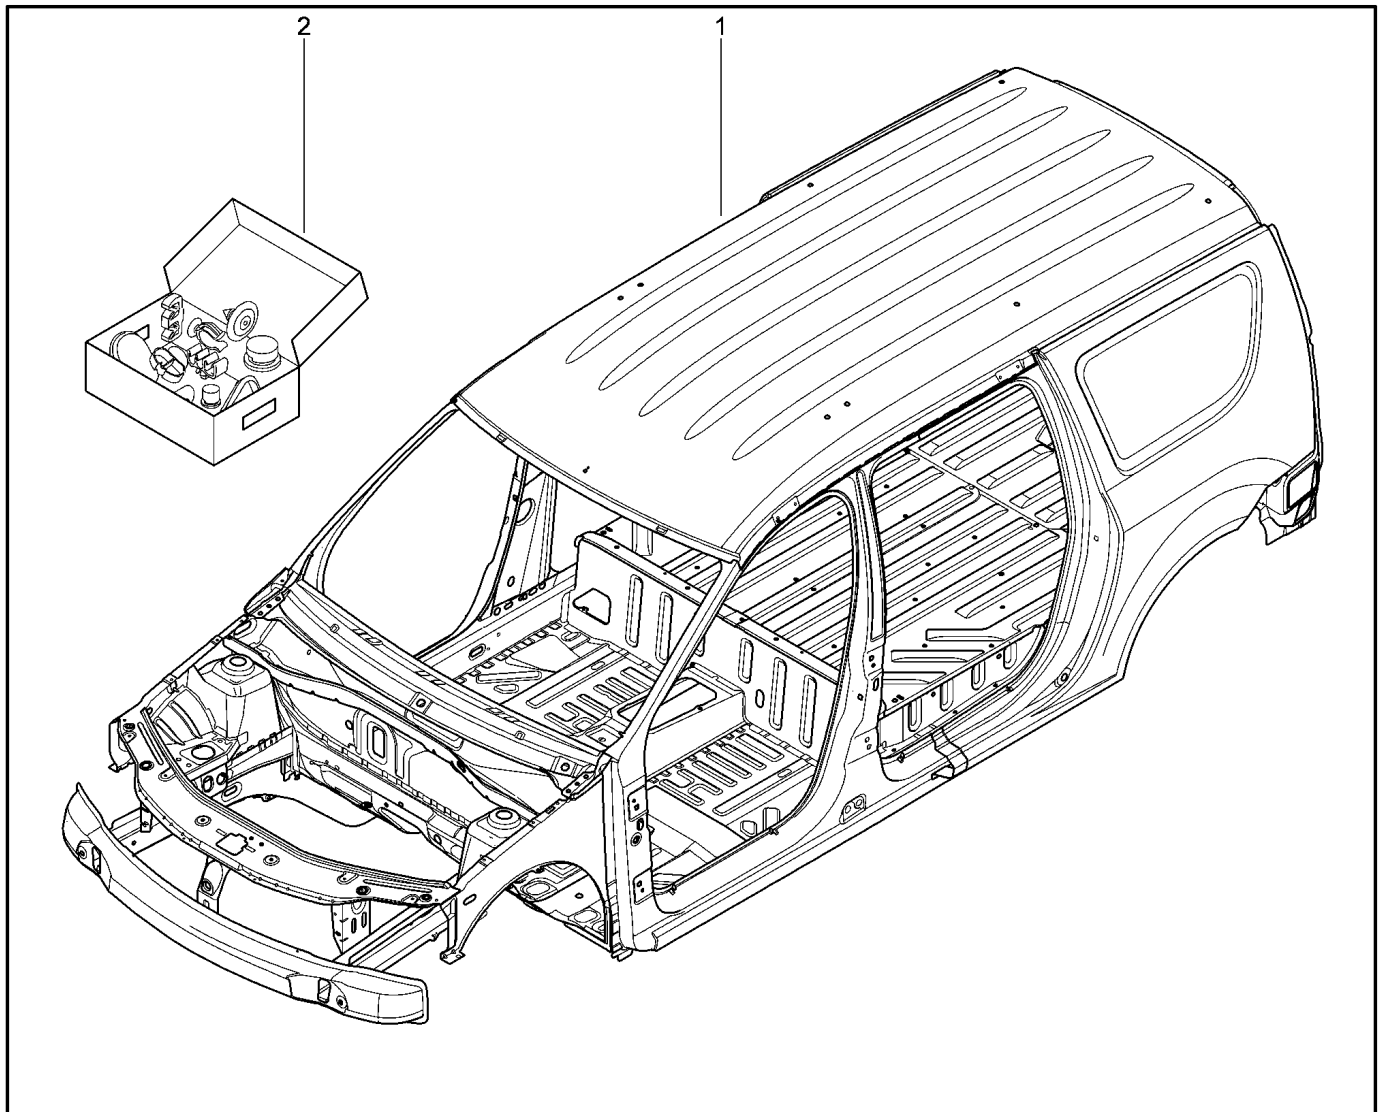

КУЗОВ

400120

KS015-41		KSOY5-42		RS015-41		RSOY5-42		FS015-40		FS015-41	
№ поз.	№ извещ. об изм	Дата выпуска изв	Вкл. в з/ч	Номер детали	Вариант	Применяемость	Кол.	Наименование			
1			+				1	Кузов грунтованный без навесных деталей			
2			+				1	Комплект крепежных деталей