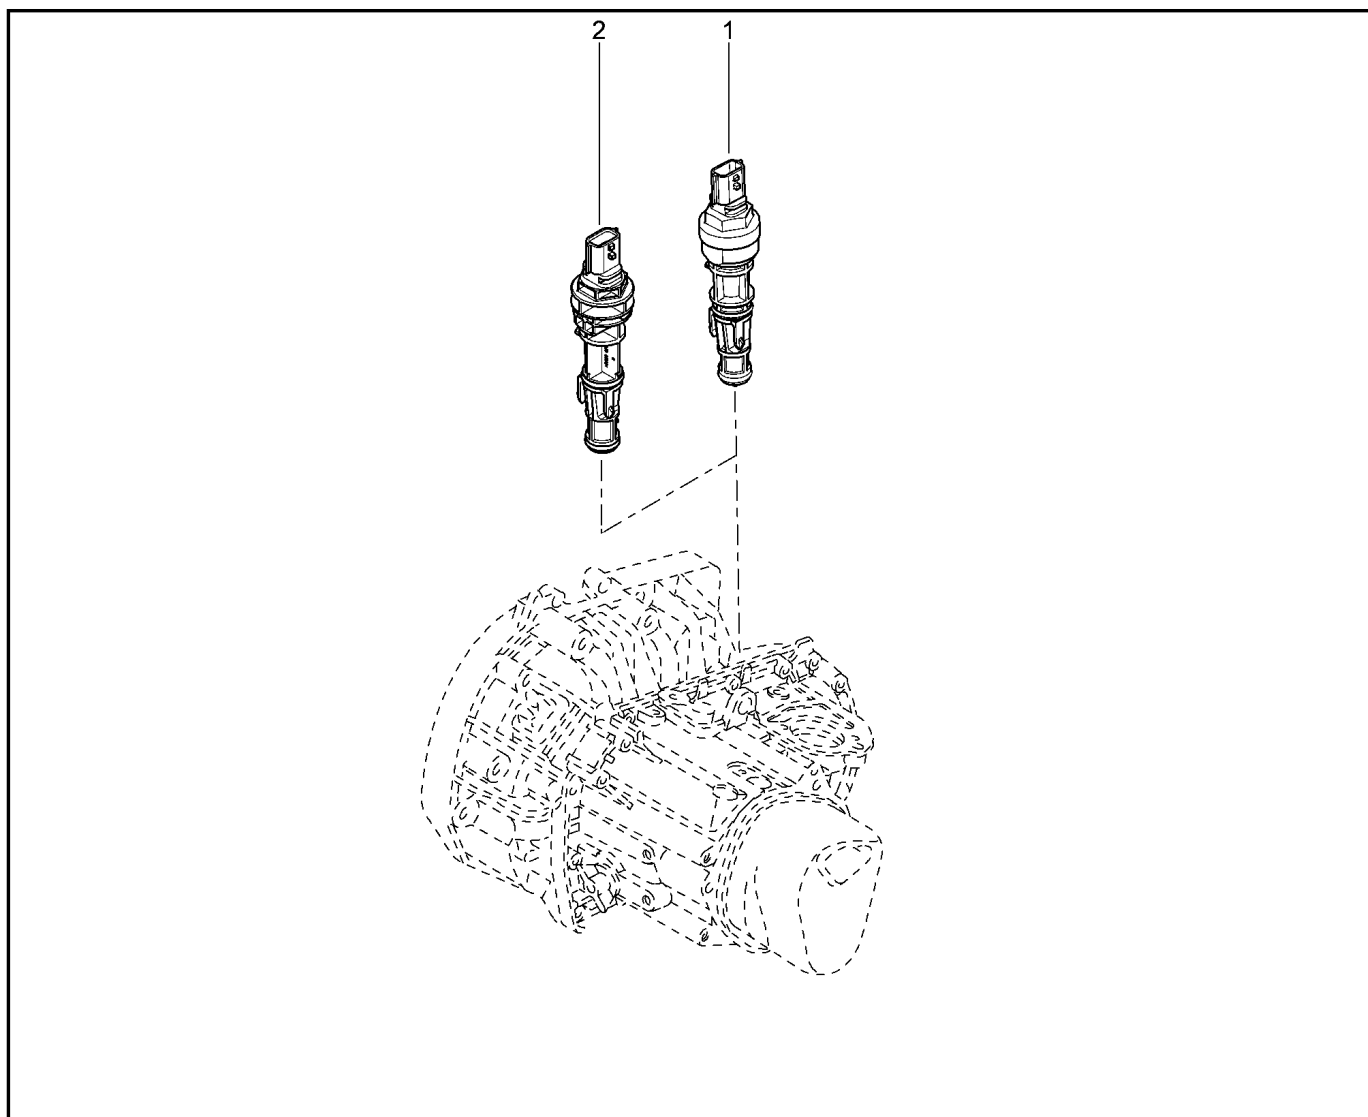

ДАТЧИК СКОРОСТИ

831010

KS015-41		KSOY5-42		RS015-41		RSOY5-42		FS015-40		FS015-41	
№ поз.	№ извещ. об изм	Дата выпуска изв	Вкл. в з/ч	Номер детали	Вариант	Применяемость	Кол.	Наименование			
1			+	8200547283			1	Датчик скорости на коробке передач			
2			+	601986892R			1	Заглушка датчика скорости