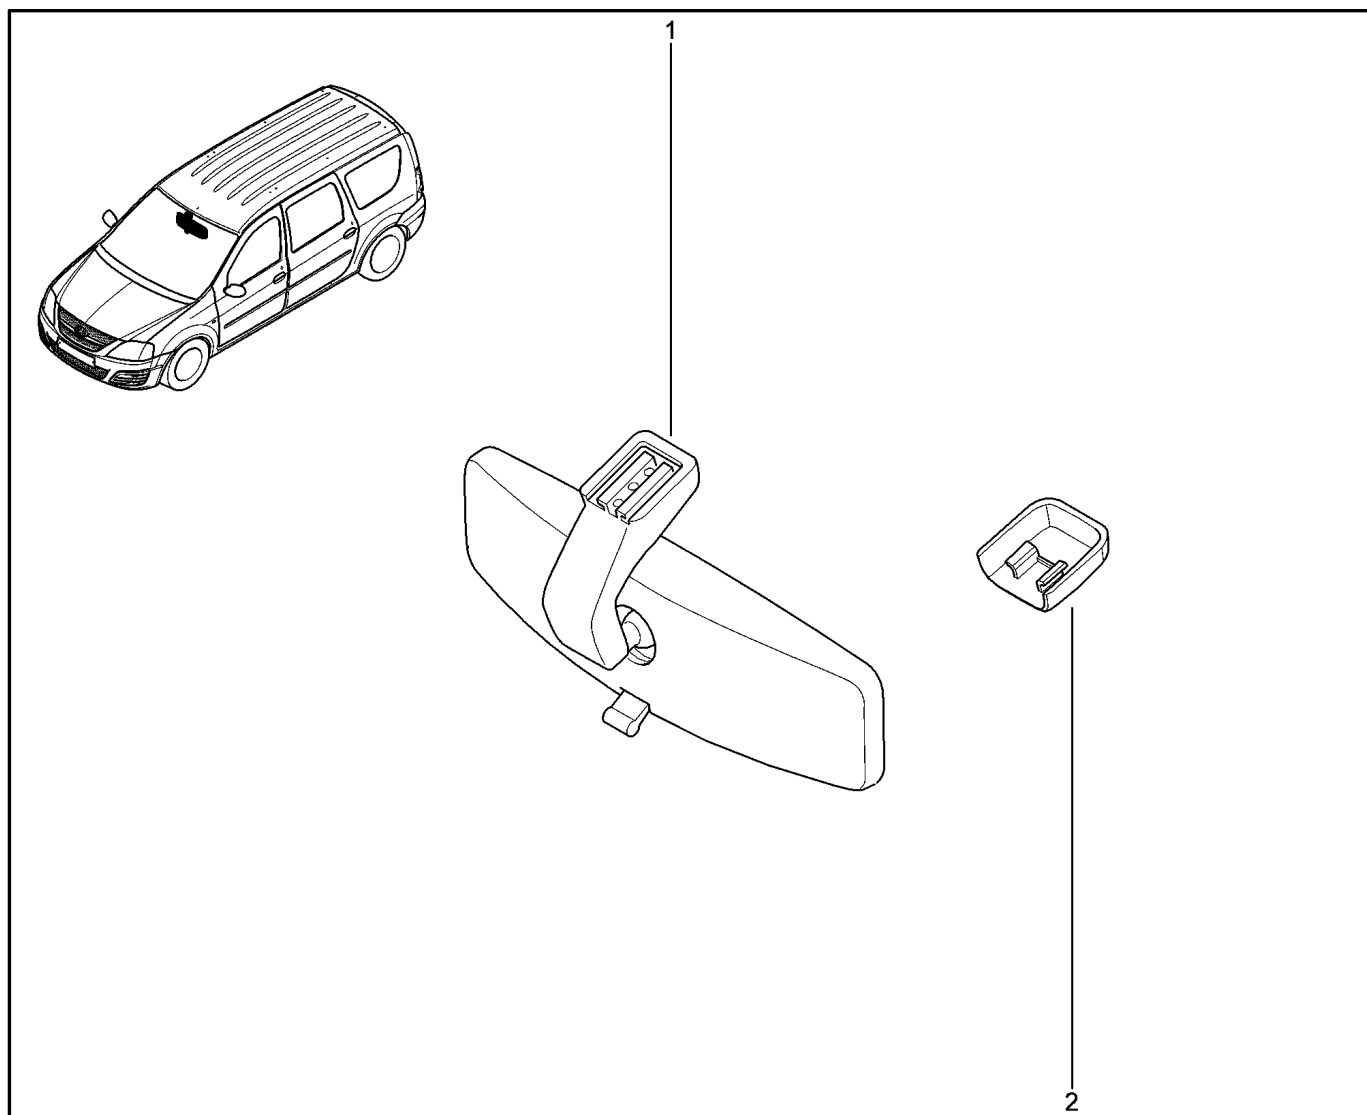

ЗЕРКАЛО ЗАДНЕГО ВИДА САЛОННОЕ

582010

KS015-41		KSOY5-42		RS015-41		RSOY5-42		FS015-40		FS015-41	
№ поз.	№ извещ. об изм	Дата выпуска изв	Вкл. в з/ч	Номер детали	Вариант	Применяемость	Кол.	Наименование			
1			+	7700413867			1	Зеркала заднего вида салонное			
2			+	7700309613			1	Облицовка места крепления внутреннего зеркала