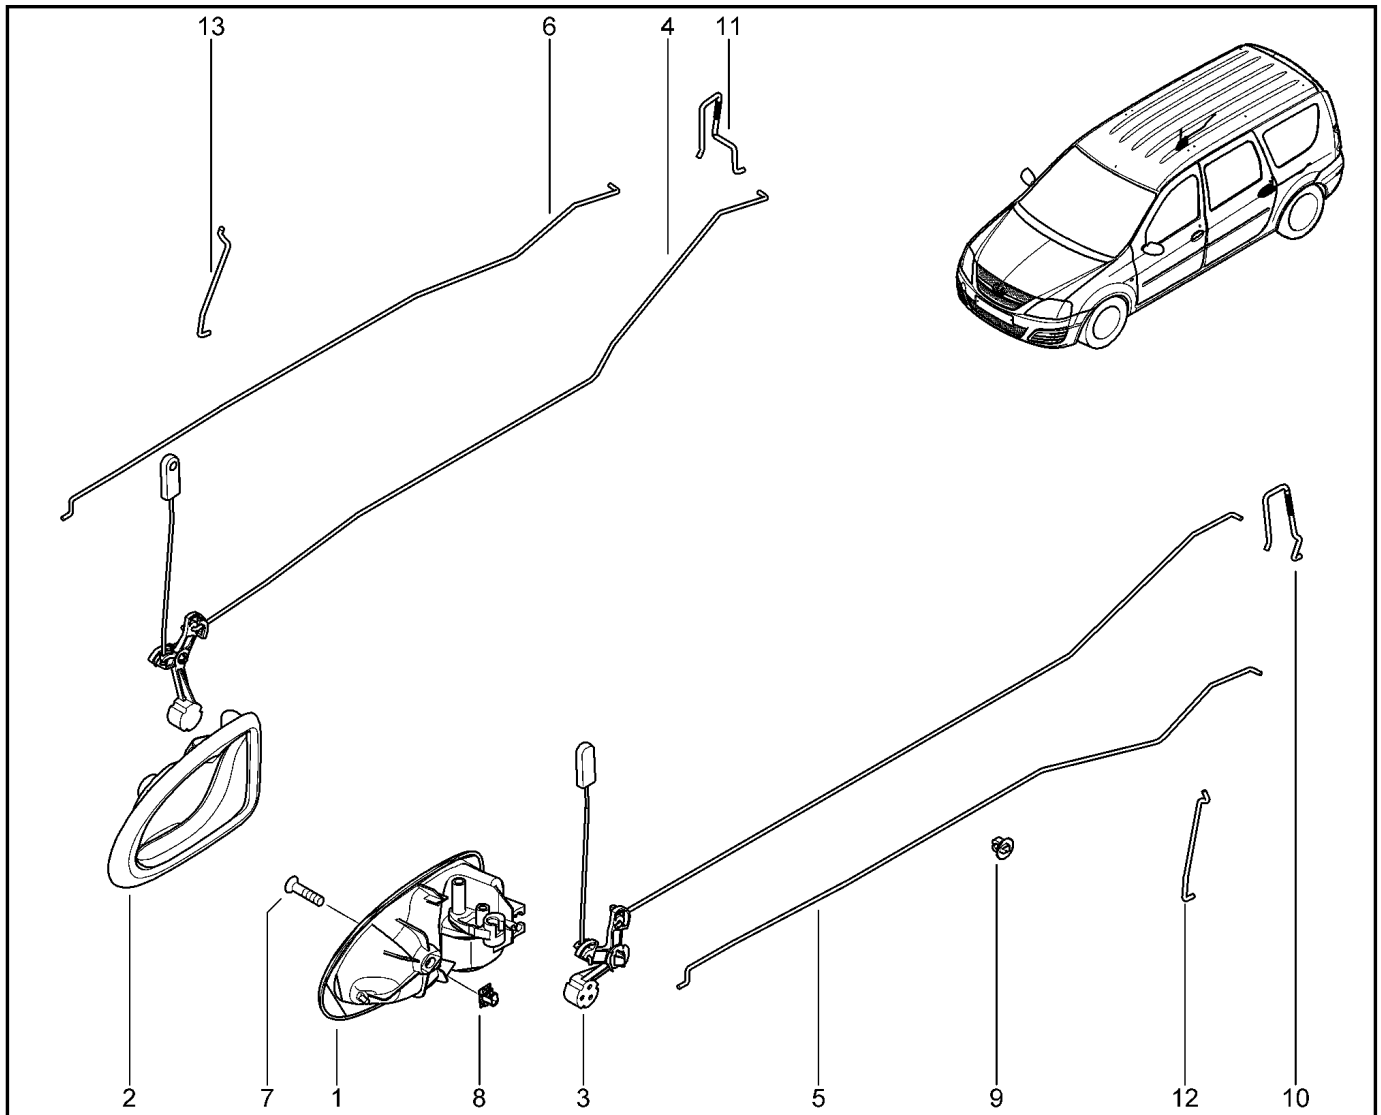

РУЧКИ ЗАДНИХ ДВЕРЕЙ ВНУТРЕННИЕ С ТЯГАМИ

505110

KS015-41		KSOY5-42		RS015-41		RSOY5-42		FS015-40		FS015-41	
№ поз.	№ извещ. об изм.	Дата выпуска изв.	Вкл. в з/ч	Номер детали	Вариант	Применяемость	Кол.	Наименование			
1			+	8200733848			1	Привод открывания внутренней ручки левой двери			
1			+	8200735219			1	Ручка внутренняя двери левая			
2			+	8200733847			1	Привод открывания внутренней ручки правой двери			
2			+	8200735218			1	Ручка внутренняя двери правой			
3			+	6001549654			1	Тяга привода замка ручки двери ЗЛ, внутренняя			
4			+	6001549653			1	Тяга привода замка ручки двери ЗП, внутренняя			
5			+	8200860570			1	Тяга привода замка ручки двери			
6			+	8200860568			1	Тяга привода замка ручки двери			
7			+	7703004181			1	Болт М6х100-26			
7			+	7703008246			1	Болт с полукруглой головкой М6			
8			+	7703044197			1	Гайка накладная М6х10			
9			+	7703179033			1	Клипса крепления одноместная			