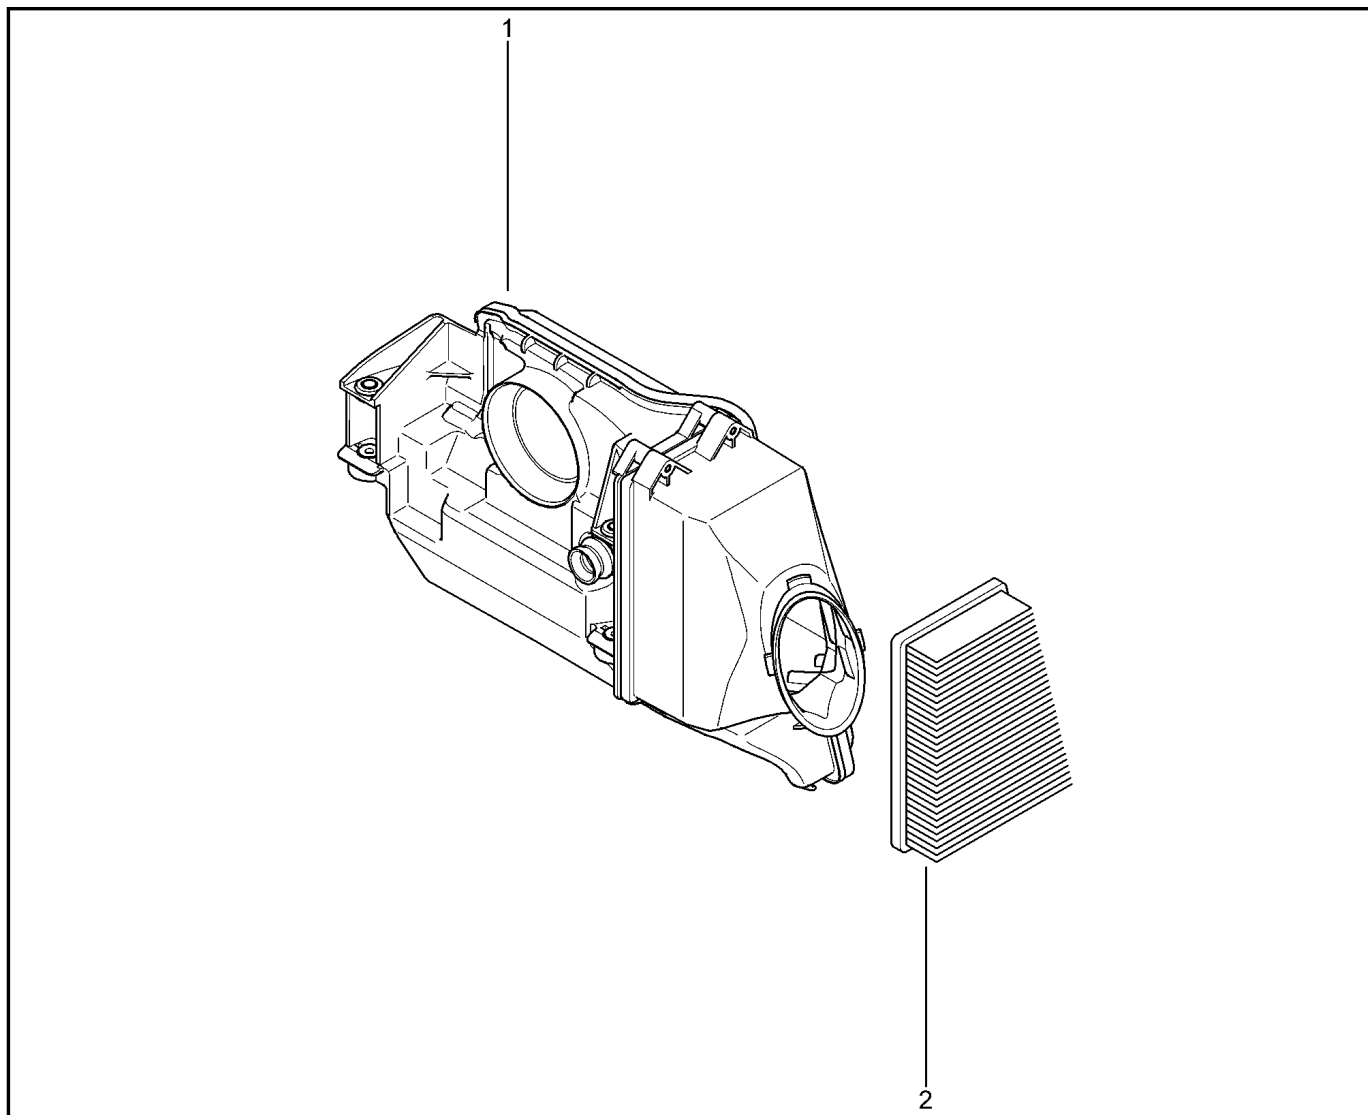

ФИЛЬТР ВОЗДУШНЫЙ

135230

		KS015-41	KSOY5-42	RS015-41	RSOY5-42	FS015-40	FS015-41		
№ поз.	№ извещ. об изм	Дата выпуска изв	Вкл. в з/ч	Номер детали	Вариант	Применяемость	Кол.	Наименование	
1			+	8200420862			1	Воздушный фильтр	
2			+	8200431051			1	Элемент фильтрующий