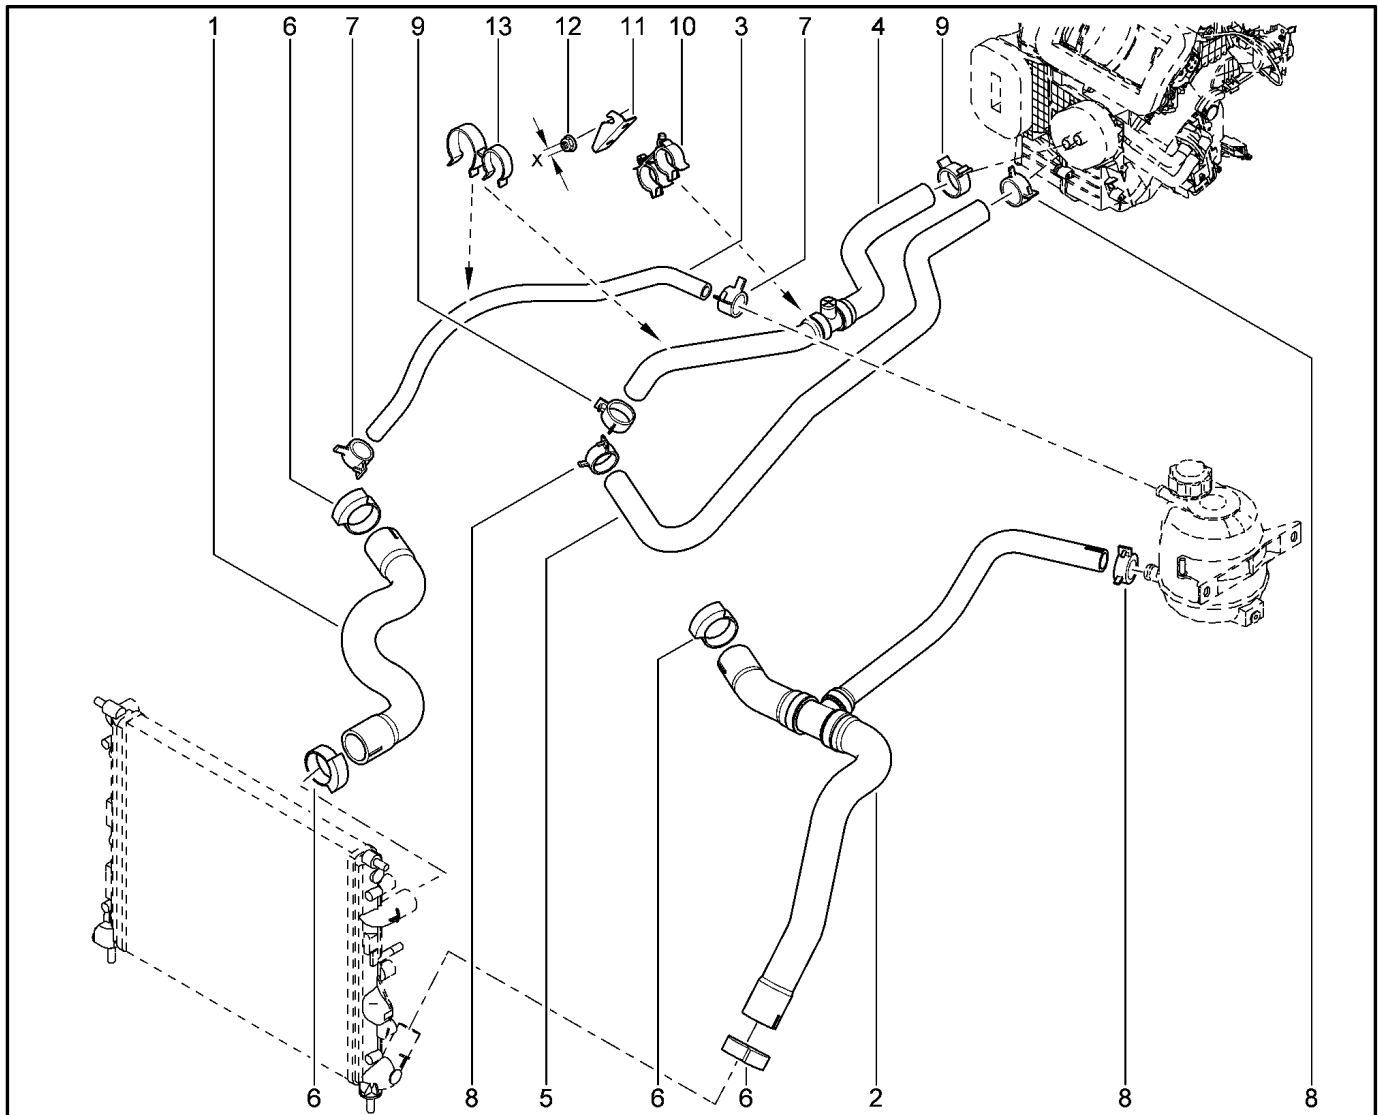

ШЛАНГИ СИСТЕМЫ ОХЛАЖДЕНИЯ ДВИГАТЕЛЯ

192110

KS015-41		KSOY5-42		RS015-41		RSOY5-42		FS015-40		FS015-41	
№ поз.	№ извещ. об изм	Дата выпуска изв	Вкл. в з/ч	Номер детали	Вариант	Применяемость	Кол.	Наименование			
1			+	215011670R		с кондиционером	1	Шланг подводящий радиатора			
1			+	8200750019		без кондиционера	1	Шланг подводящий радиатора			
2				8200750020				Шланг отводящий радиатора			
3			+	6001547050			1	Подводящий шланг расширительного бачка			
4			+	924000807R			1	Шланг подводящий радиатора отопителя			
5			+	6001547052			1	Шланг отводящий радиатора отопителя			
6			+	7703083430			1	Гибкий зажим			
7			+	7703083469			1	Хомут пружинный диаметром 1			
8			+	7703083471			1	Хомут крепления			
9			+	7703083414			1	Пружинный хомут			
10			+	7703079857			1	Хомут шлангов			
11			+	8200678956			1	Лапка держателя отверстий трубы радиатора отопителя			
12			+	7703079857			1	Хомут шлангов			
12			+	7707033001			1	Гайка шестигранная с фланцем			
13			+	7703079584			1	Хомут шланга