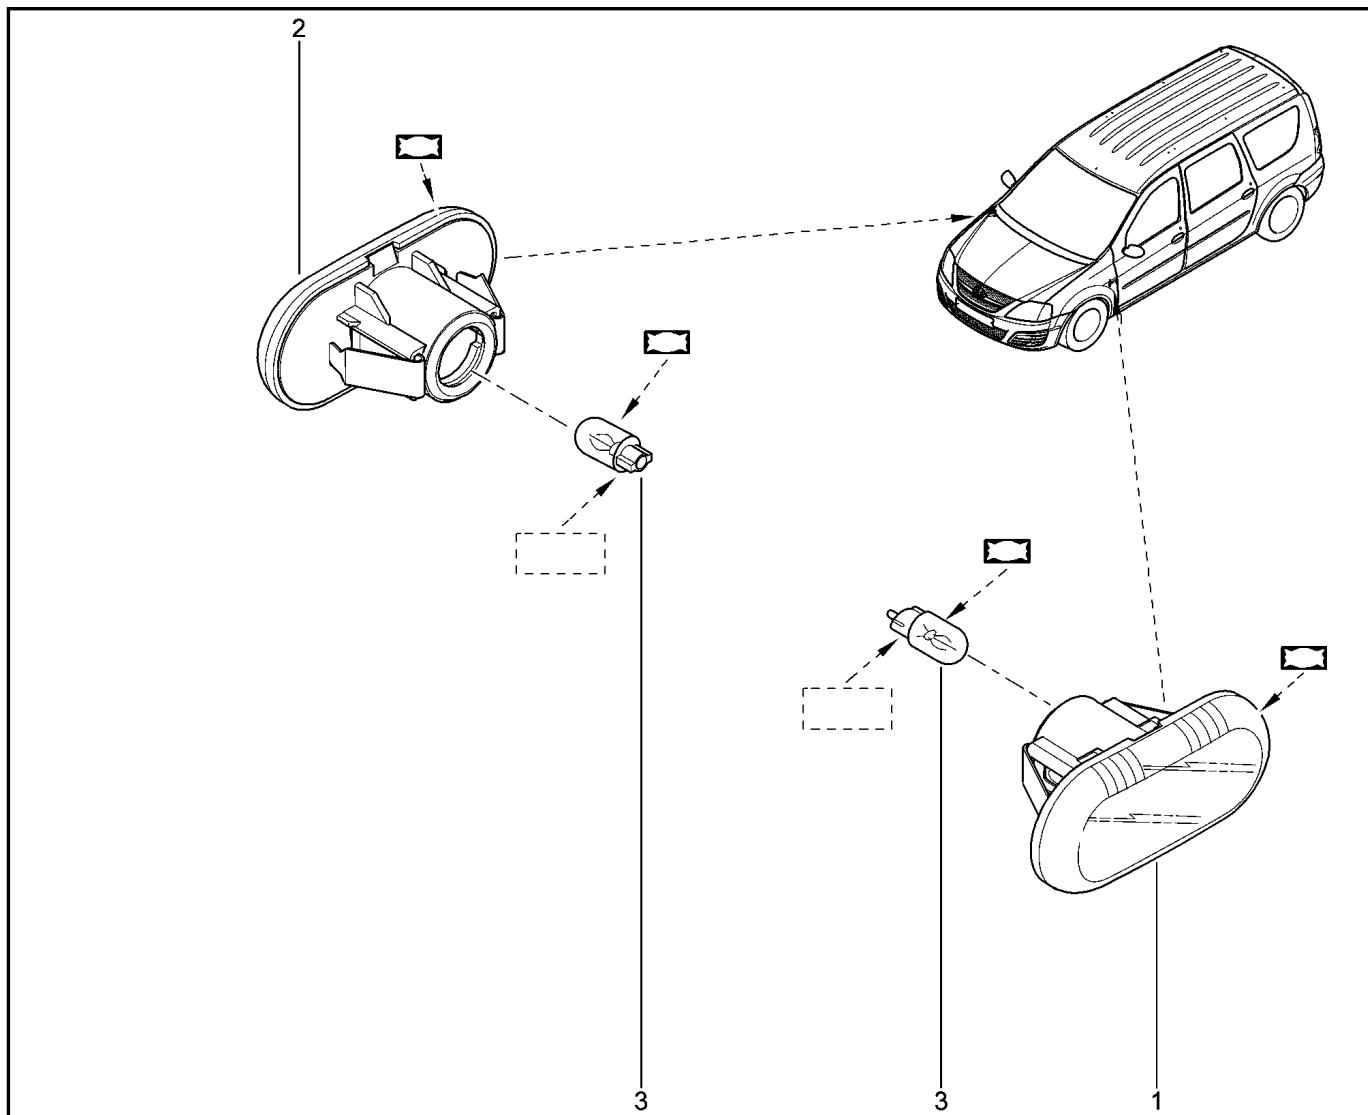

ПОВТОРИТЕЛЬ ПОВОРОТА

810110

KS015-41		KSOY5-42		RS015-41		RSOY5-42		FS015-40		FS015-41	
№ поз.	№ извещ. об изм	Дата выпуска изв	Вкл. в з/ч	Номер детали	Вариант	Применяемость	Кол.	Наименование			
1			+	8200257684			1	Указатель поворота на крыле			
2			+	8200257684			1	Указатель поворота на крыле			
3			+	7703097522			1	Боковой указатель поворота			