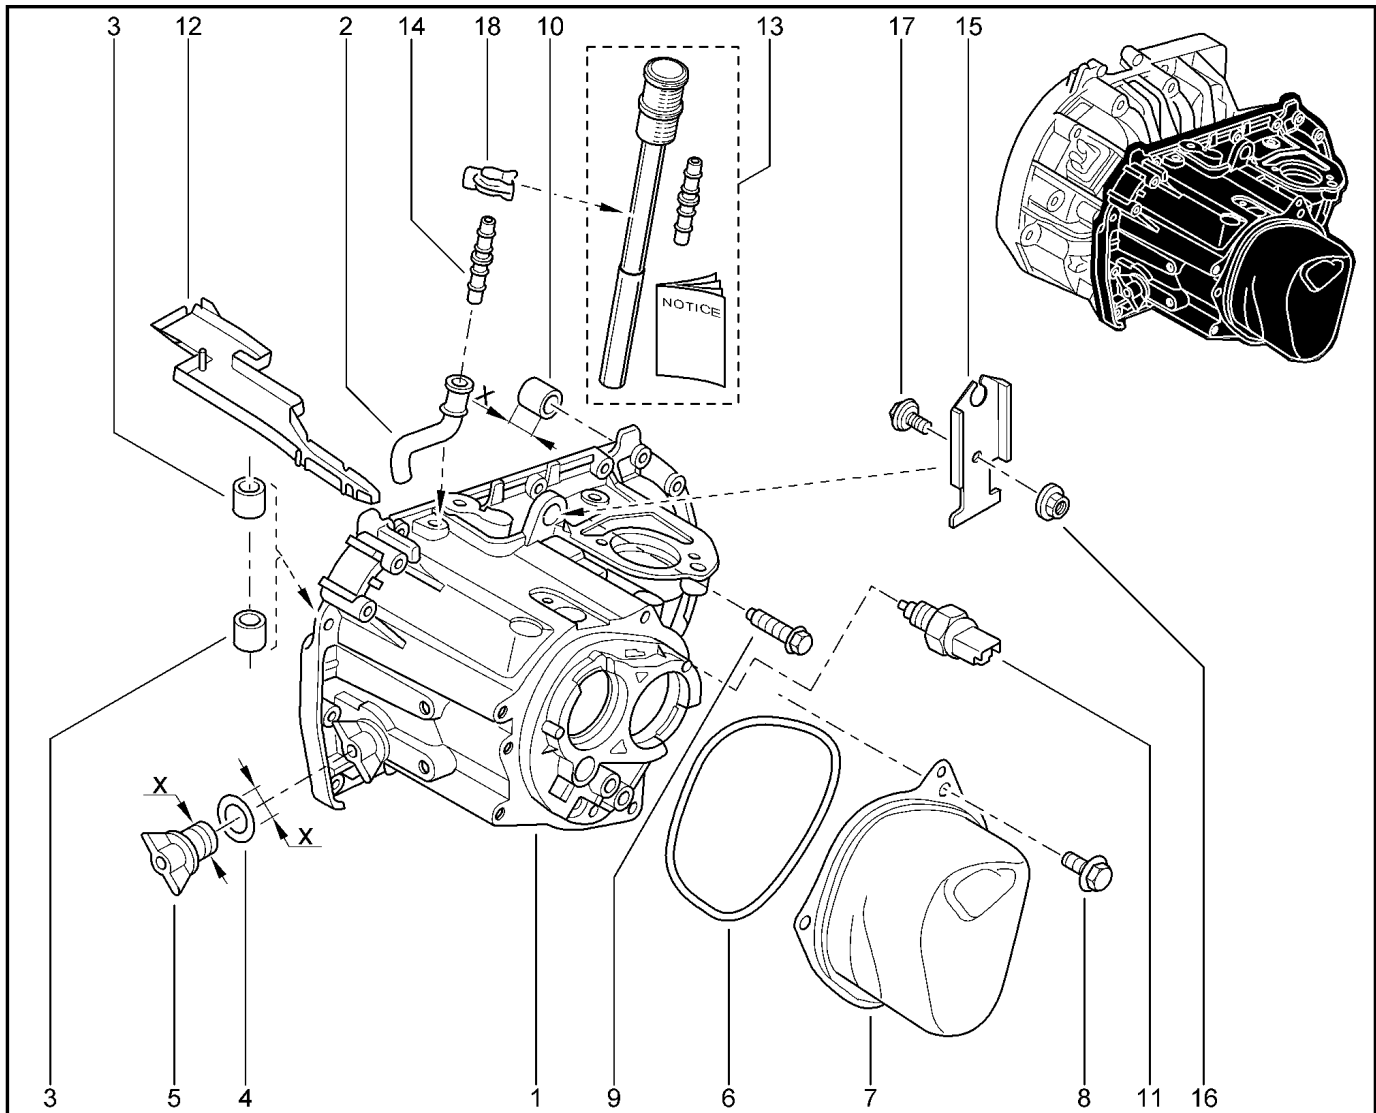

КАРТЕР КПП

212011

KS015-41		RS015-41		FS015-40		FS015-41			
№ поз.	№ извещ. об изм	Дата выпуска изв	Вкл. в з/ч	Номер детали	Вари ант	Применяемость	Кол.	Наименование	
15			+	6001546085			1	Кронштейн оболочки троса привода сцепления	
16			+	7703033148			1	Гайка шестигранная с буртиком М	
17			+	7703002954			1	Болт шестигранный с буртиком	
18			+	7703079164			1	Клипса крепления