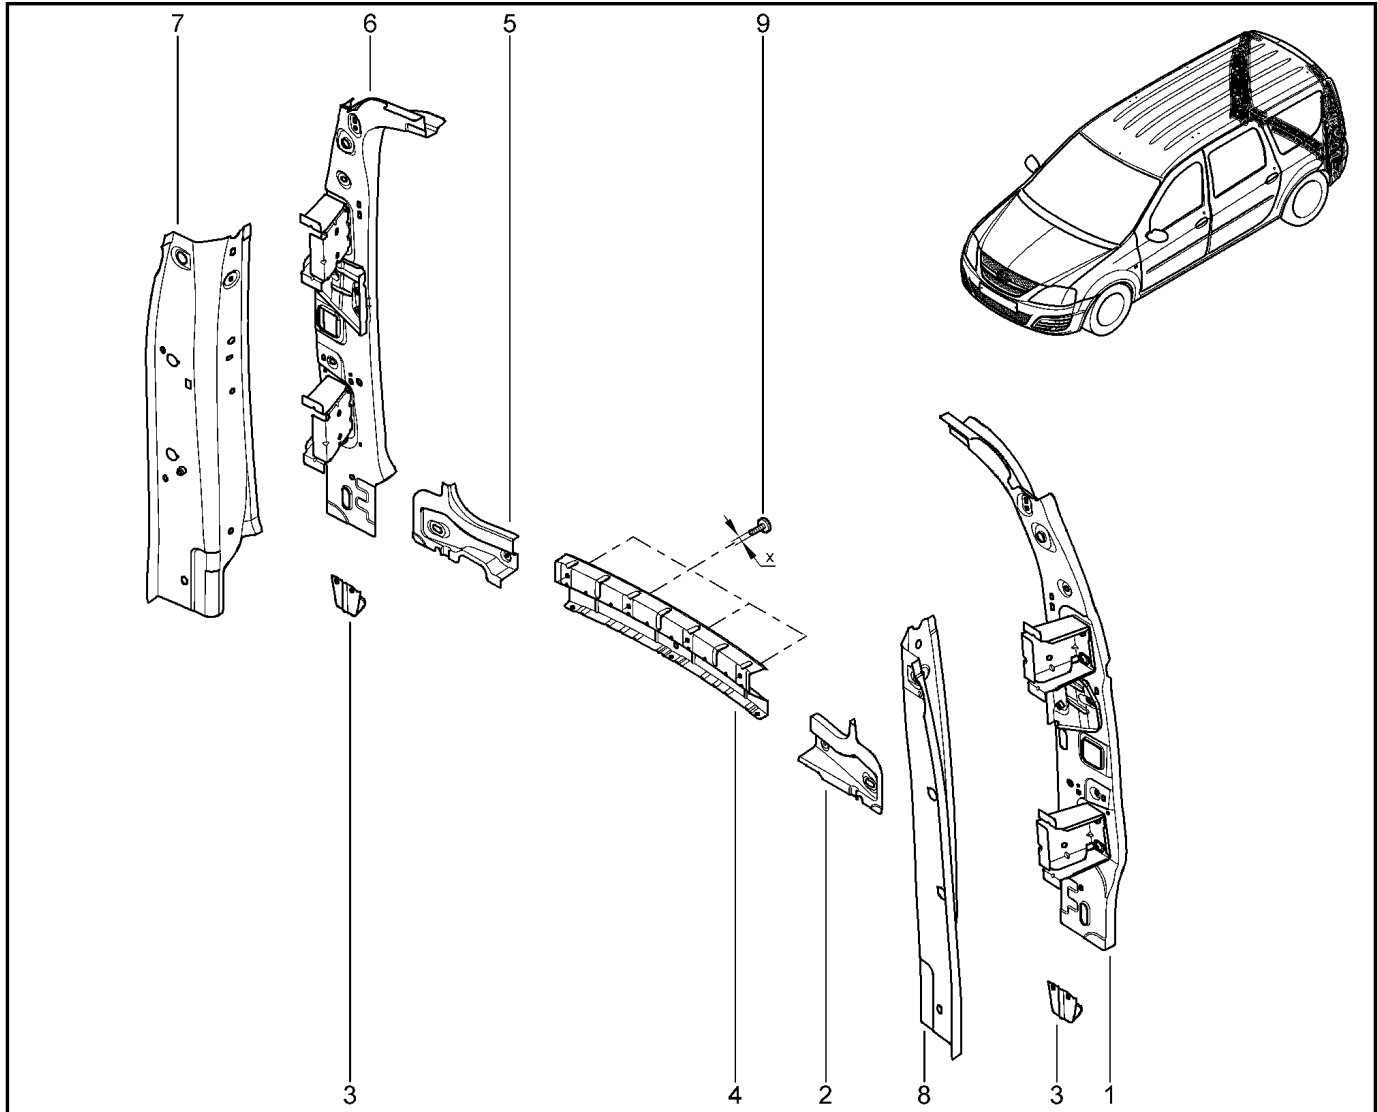

КАРКАС ЗАДНЕГО ПРИЁМА ДВЕРИ

442012

KS015-41		KSOY5-42		RS015-41		RSOY5-42		FS015-40		FS015-41	
№ поз.	№ извещ. об изм	Дата выпуска изв	Вкл. в з/ч	Номер детали	Вари ант	Применяемость	Кол.	Наименование			
1			+	6001548821			1	Панель крепления заднего фонаря			
2			+	6001548817			1	Панель задняя левая			
3			+	6001548824			1	Кронштейн в сборе			
4			+	6001548823			1	Кронштейн заднего бампера			
5			+	6001548818			1	Панель задняя правая			
6			+	6001548822			1	Панель крепления заднего фонаря			
7			+	6001548820			1	Крайняя нижняя задняя стойка кузова, правая			
8			+	6001548819			1	Крайняя нижняя задняя стойка кузова, левая			
9			+	7703008162			1	Большой болт с полукруглой головкой			