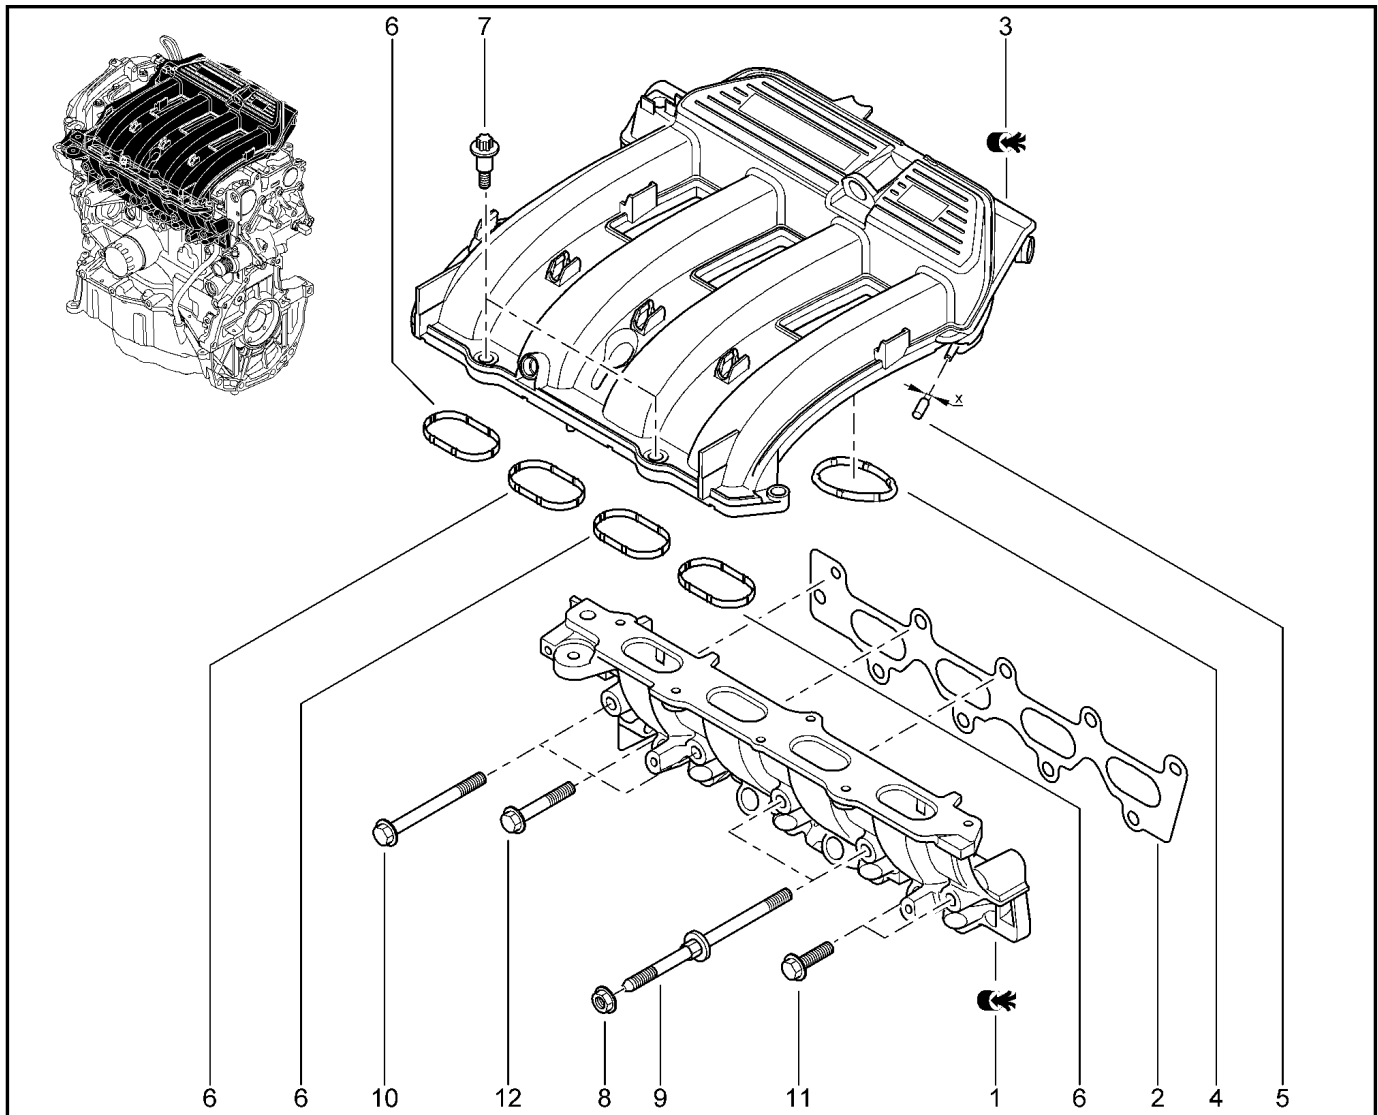

ВПУСКНОЙ ТРАКТ [16 КЛ]

120010

KS015-41		KSOY5-42		RS015-41		RSOY5-42		FS015-40		FS015-41	
№ поз.	№ извещ. об изм	Дата выпуска изв	Вкл. в з/ч	Номер детали	Вариант	Применяемость	Кол.	Наименование			
1			+	8200701427			1	Впускной коллектор			
2			+	8200066662			1	Прокладка впускного коллектора			
3			+	8200020647			1	Модуль впуска			
4			+	8200052311			1	Уплотнитель модуля впуска			
5			+	7703074312			1	Заглушка			
6			+	8200052312			1	Уплотнитель модуля впуска			
7			+	8200668704			1	Болт крепления модуля впуска			
8			+	7703033132			1	Гайка крепления с буртиком			
9			+	8200584570			1	Шпилька крепления впускного коллектора			
10			+	7703002957			1	Болт крепления с буртиком			
11			+	7703002949			1	Болт крепления с буртиком			
12			+	7703002781			1	Болт крепления с буртиком