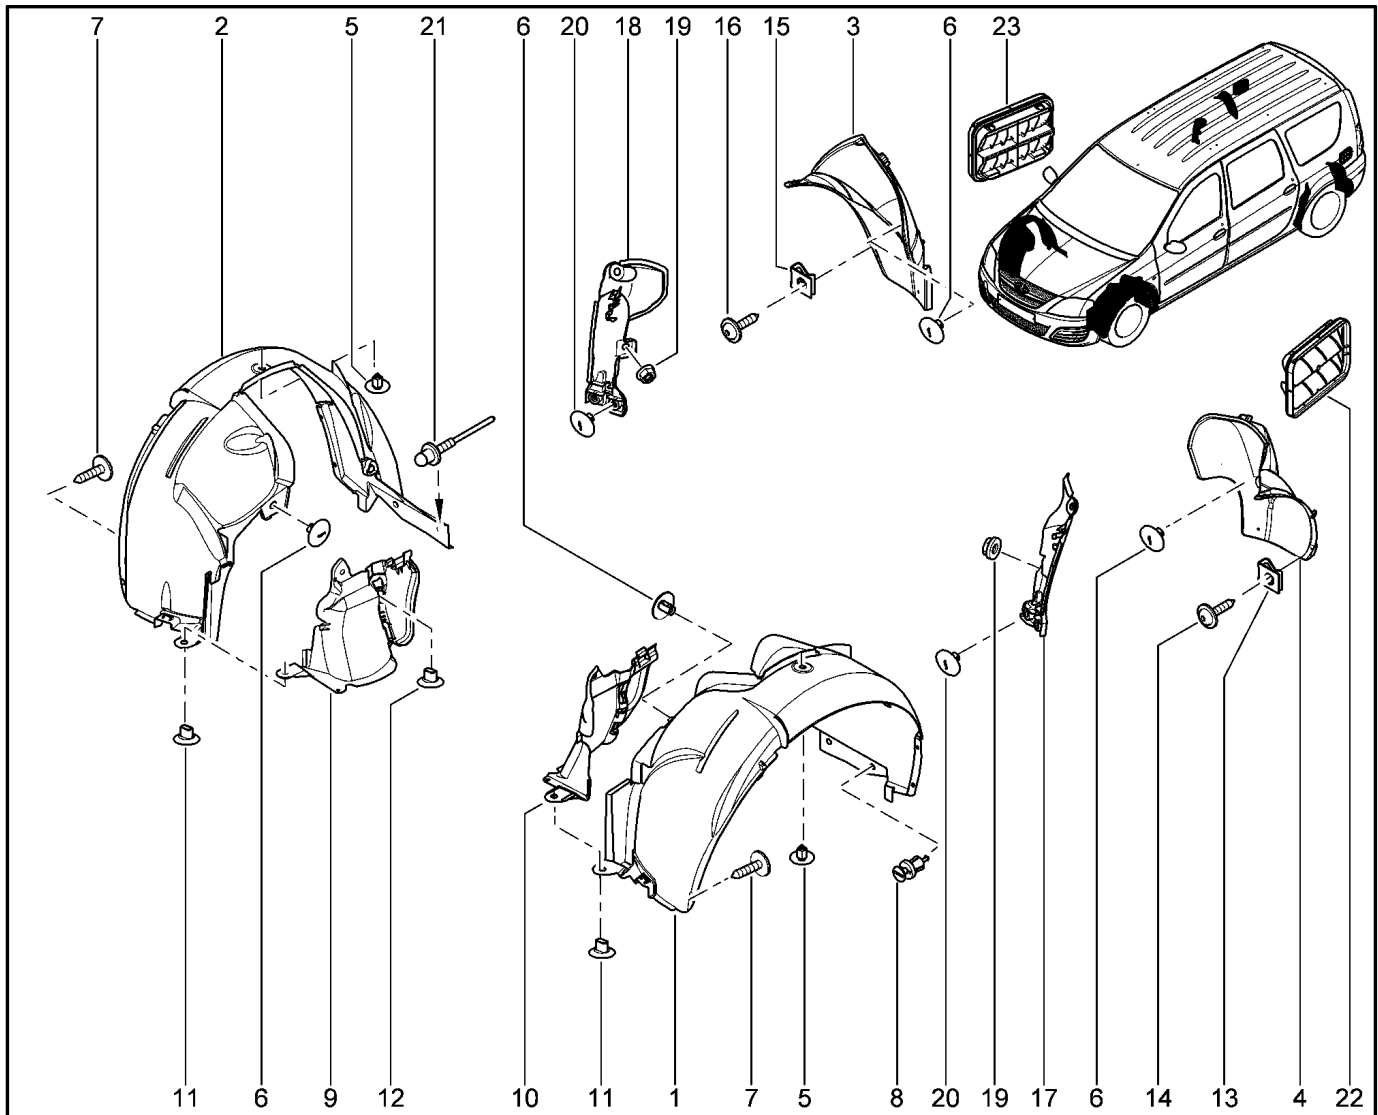

ЩИТКИ АРОК КОЛЁС

564010

KS015-41		KSOY5-42		RS015-41		RSOY5-42		FS015-40		FS015-41	
№ поз.	№ извещ. об изм	Дата выпуска изв	Вкл. в з/ч	Номер детали	Вари ант	Применяемость	Кол.	Наименование			
15			+	7703046143			1	Гайка пластинчатая (крепеж самореза)			
16			+	7703017090			1	Саморез			
17			+	6001547113			1	Крыша датчика АБС			
18			+	6001547114			1	Крыша датчика АБС			
19			+	7703033181			1	Гайка шестигранная с шайбой			
20			+	7703081054			1	Клипса крепления			
21			+	7703072305			1	Шпилька 5-18 R21			
22			+	7700838358			1	Дефлектор вытяжной вентиляции			
23			+	7700838358			1	Дефлектор вытяжной вентиляции