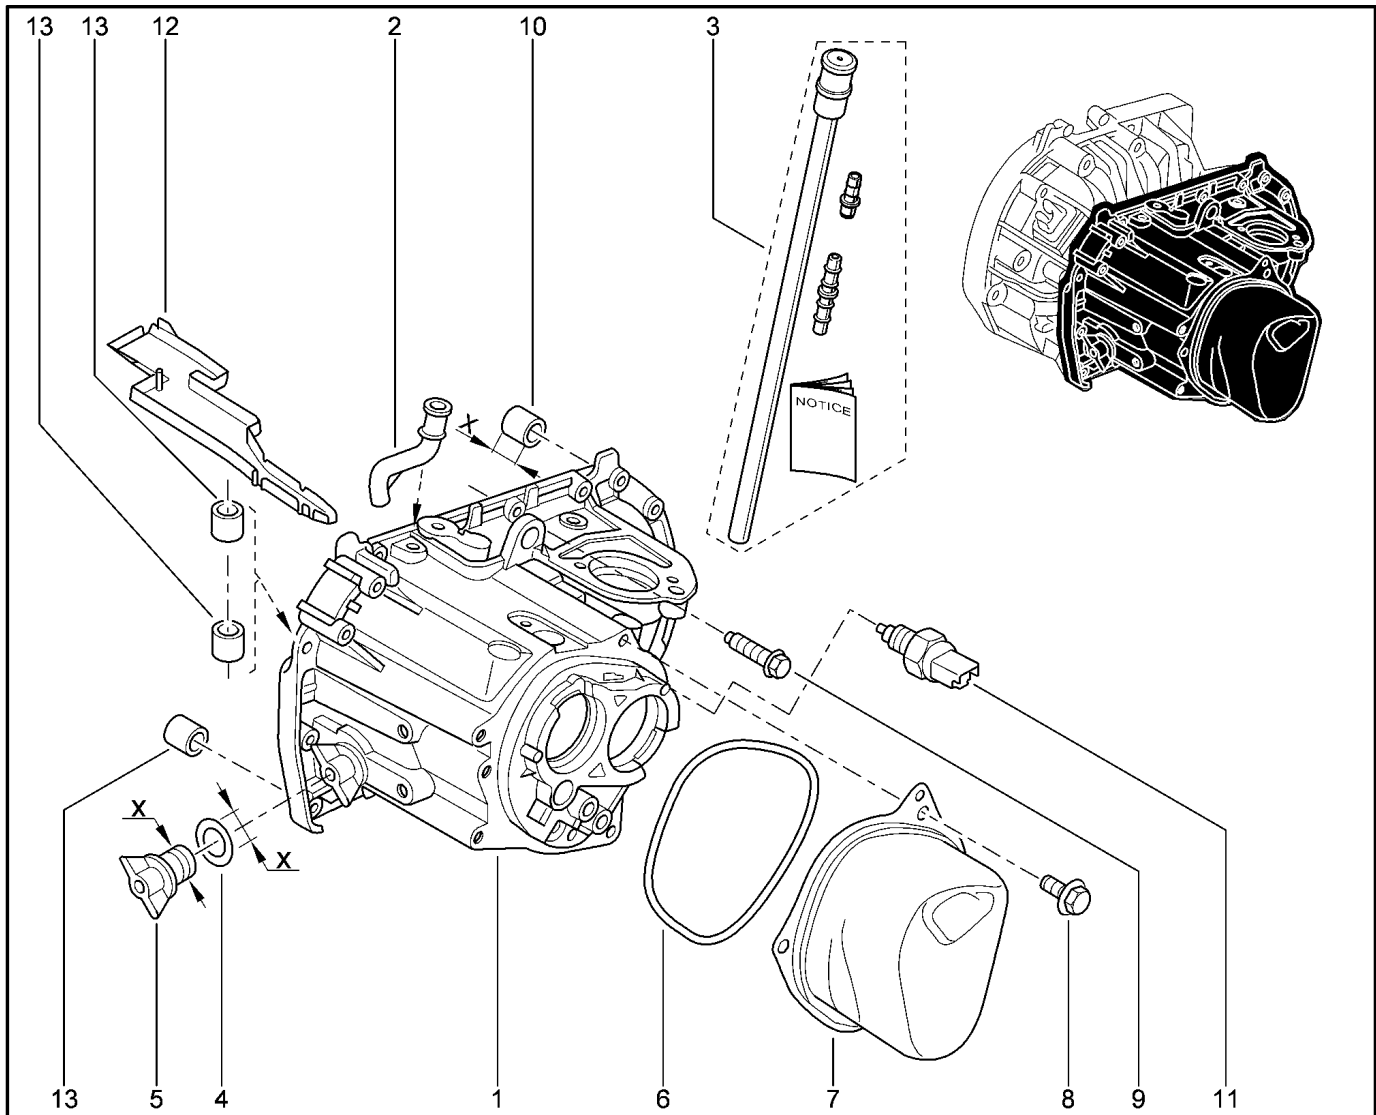

КАРТЕР КПП

212010

KSOY5-42		RSOY5-42						
№ поз.	№ извещ. об изм	Дата выпуска изв	Вкл. в з/ч	Номер детали	Вари ант	Применяемость	Кол.	Наименование
1			+	7701477504			1	Картер КПП
1			+	7701478630			1	Кртер механической КП, в сборе
2			+	313811463R			1	Сапун
3			+	7701476755			1	Сапун
4			+	8200201381			1	Шайба уплотнительная пробки маслосазливного обверстия КП
5			+	7703075180			1	Пробка М18х150
6			+	8200117602			1	Уплотнительное кольцо
7			+	8200297214			1	Крышка задняя коробки передач
8			+	7703101443			1	Болт с шестигранной головкой М8
9			+	7703002458			1	Болт крепления М8х125-40
10			+	7705010121			1	Втулка установочная
11			+	8200209496			1	Выключатель света заднего хода
12			+	321079831R			1	Лоток подачи масла, КП
13			+	8201048885			1	Набор втулок подшипников