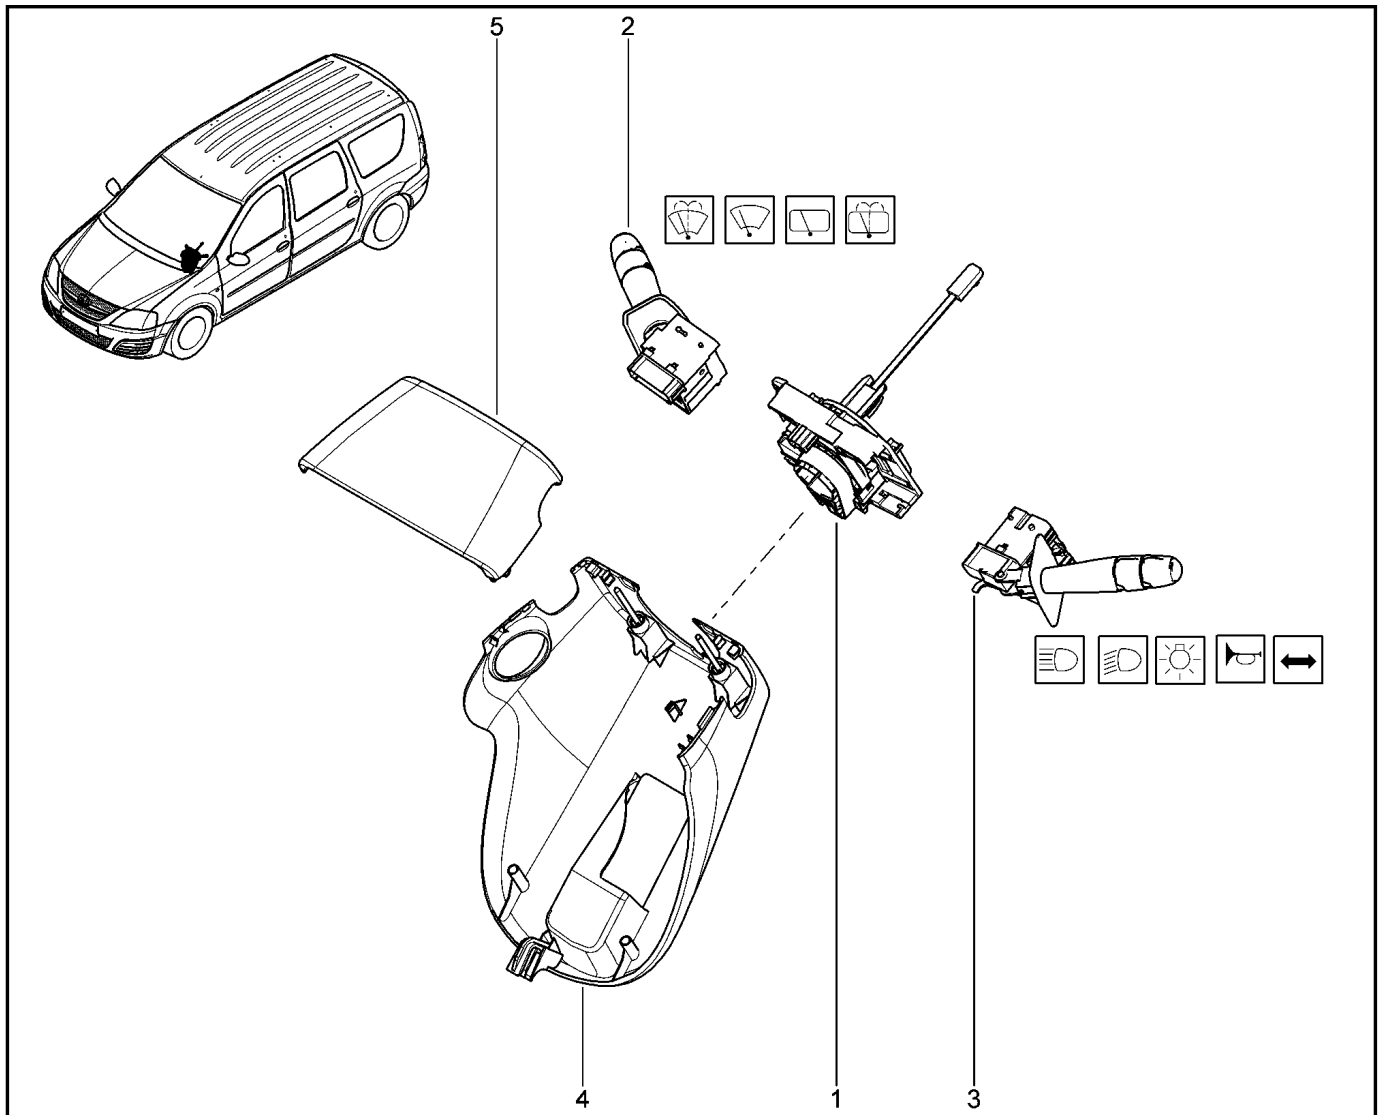

ПОДРУЛЕВОЙ ПЕРЕКЛЮЧАТЕЛЬ

840110

KS015-41		KSOY5-42		RS015-41		RSOY5-42		FS015-40		FS015-41	
№ поз.	№ извещ. об изм	Дата выпуска изв	Вкл. в з/ч	Номер детали	Вариант	Применяемость	Кол.	Наименование			
1			+	6001551352			1	Соединитель подрулевых выключателей			
1			+	6001551353			1	Соединитель с устройством вращающимся			
2			+	6001551355			1	Переключатель стеклоочистителей			
2			+	6001551357			1	Переключатель стеклоочистителей			
2			+	6001551358			1	Переключатель стеклоочистителей			
3			+	6001551360			1	Переключатель световой сигнализации			
3			+	6001551361			1	Переключатель световой сигнализации			
4			+	8200739453			1	Кожух нижний рулевой колонки			
5			+	8200739452			1	Кожух верхний рулевой колонки