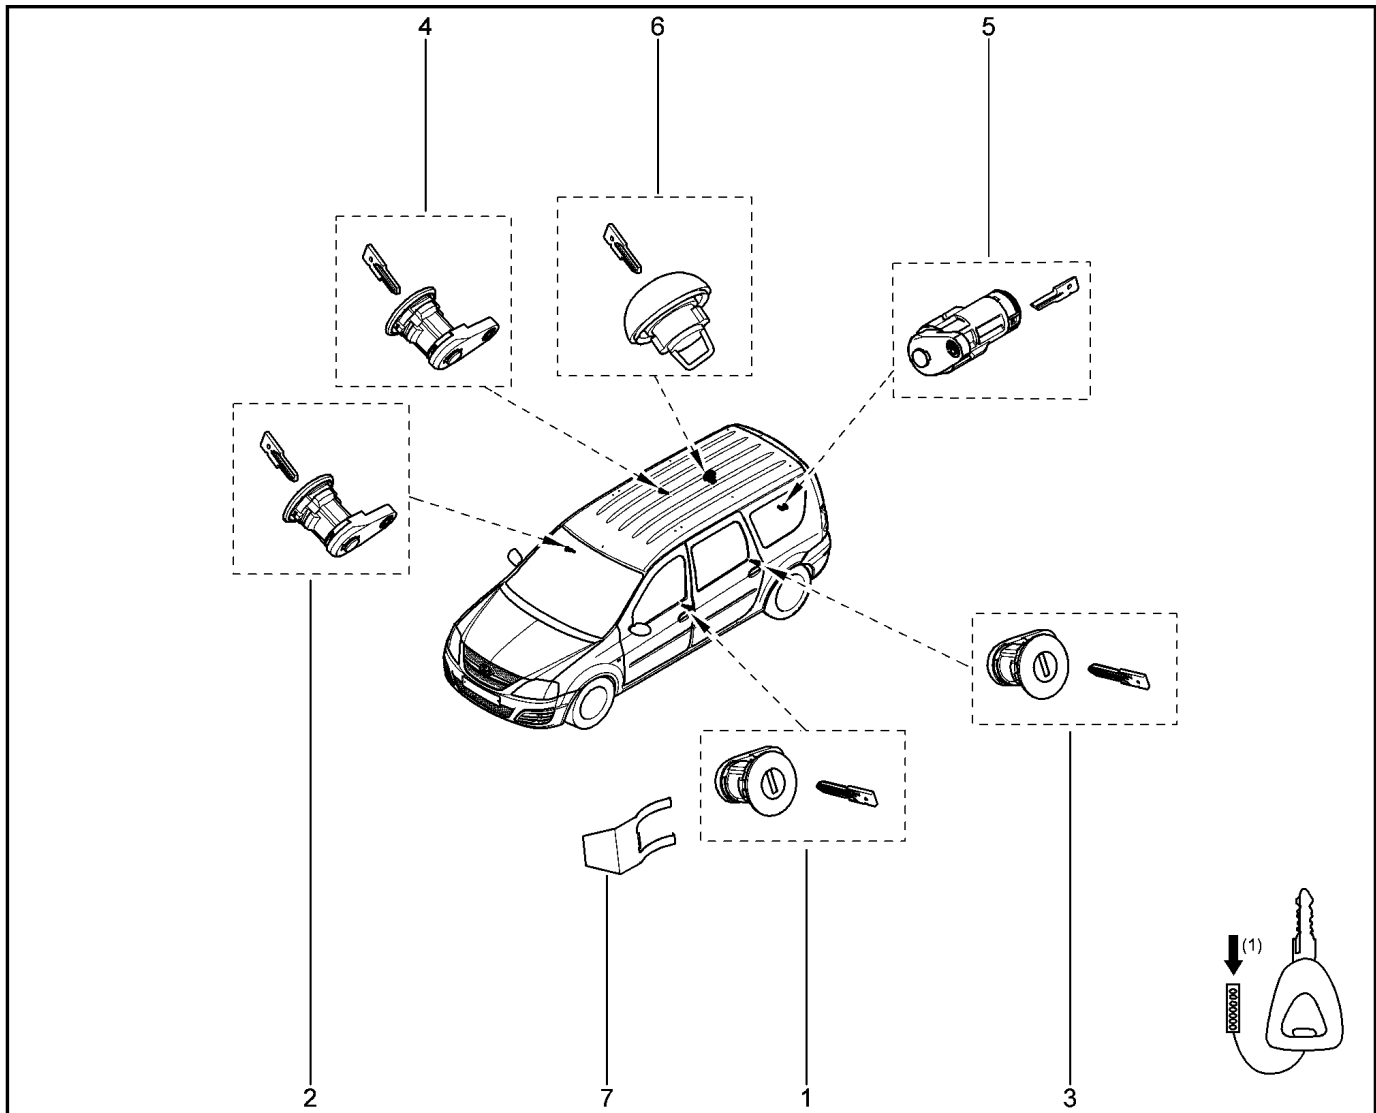

ЗАМОК (ЛИЧИНКА)

530112

KS015-41		KSOY5-42		RS015-41		RSOY5-42		FS015-40		FS015-41	
№ поз.	№ извещ. об изм	Дата выпуска изв	Вкл. в з/ч	Номер детали	Вариант	Применяемость	Кол.	Наименование			
1			+	805025372R			1	Замок двери			
2			+	805025241R			1	Замок двери			
3			+	805025372R			1	Замок двери			
4			+	805025241R			1	Замок двери			
5			+	905023868R			1	Замок дверцы багажника в комплекте			
6			+	172510086R			1	Пробка топливного бака			
7			+	8200706372			1	Вилка крепления личинки левой