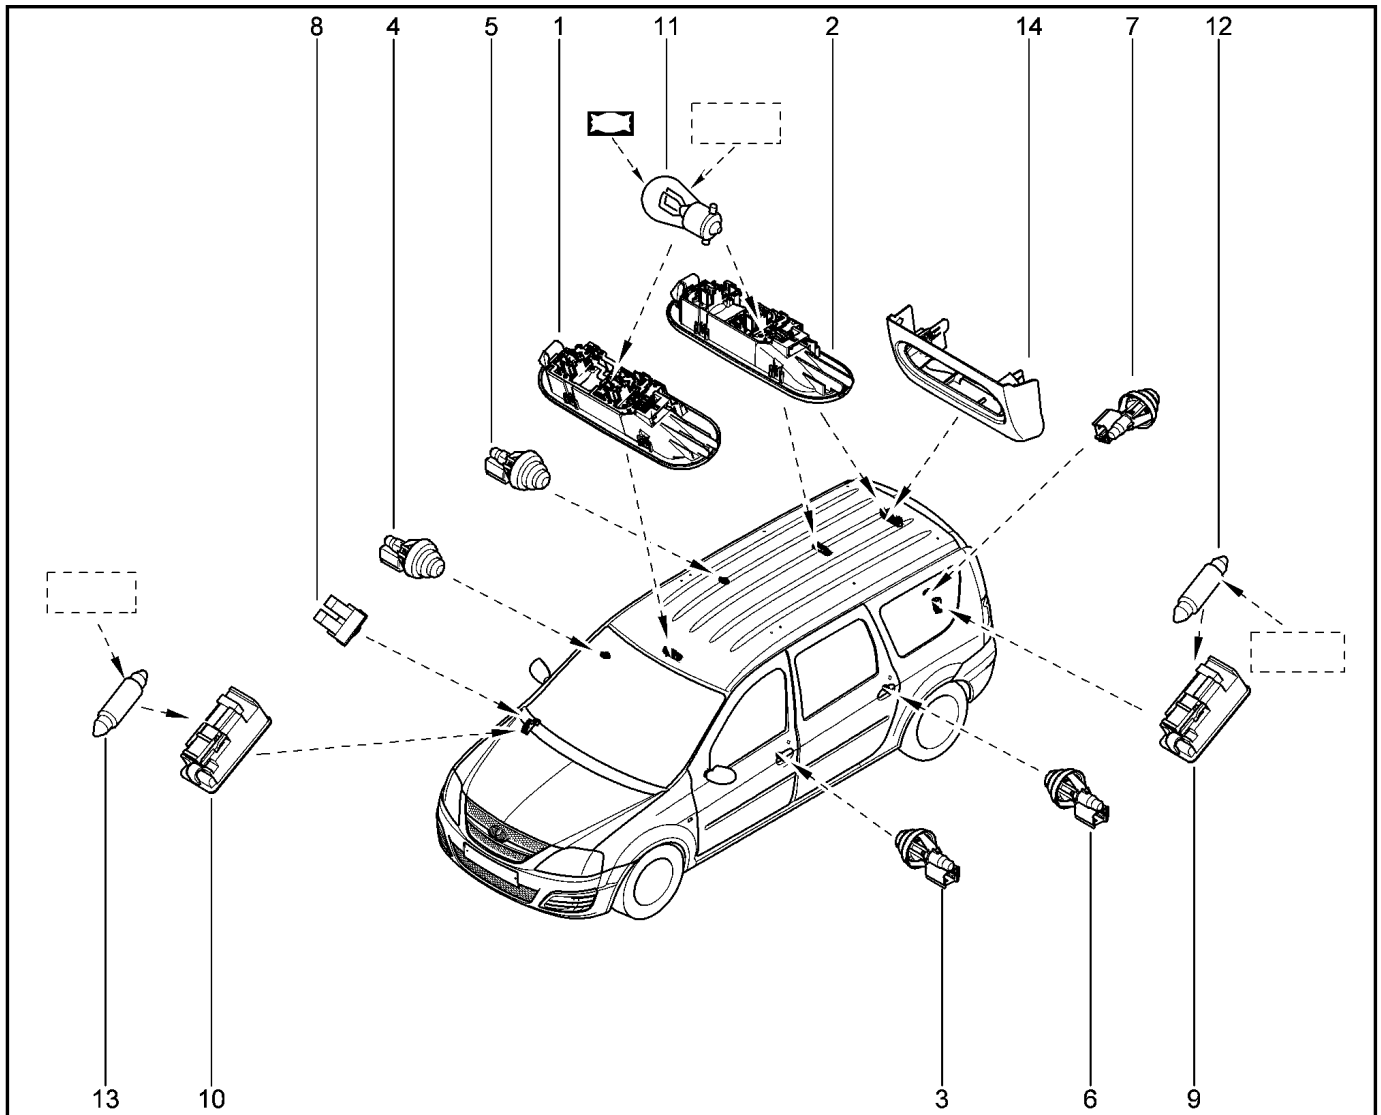

САЛОННОЕ ОСВЕЩЕНИЕ

814011

KS015-41		KSOY5-42		RS015-41		RSOY5-42		FS015-40		FS015-41	
№ поз.	№ извещ. об изм.	Дата выпуска изв.	Вкл. в з/ч	Номер детали	Вариант	Применяемость	Кол.	Наименование			
1			+	8200073231			1	Плафон освещения салона (потолочный)			
1			+	8200074362			1	Плафон освещения салона (потолочный)			
2			+	8200074362			1	Плафон освещения салона (потолочный)			
3			+	7700427640			1	Выключатель в двери			
4			+	7700427640			1	Выключатель в двери			
5			+	7700427640			1	Выключатель в двери			
6			+	7700427640			1	Выключатель в двери			
7			+	7700427640			1	Выключатель в двери			
8			+	7700816818			1	Выключатель перчаточного ящика			
9			+	8200418356			1	Плафон освещения багажника			
10			+	8200418356			1	Плафон освещения перчаточного ящика			
11			+	7703097516			1	Лампа накаливания 12V 5W			
12			+	7703097181			1	Лампа накаливания 12V 5W			
13			+	7703097181			1	Лампа накаливания 12V 5W			
14			+	6001549126			1	Облицовка заднего плафона освещения