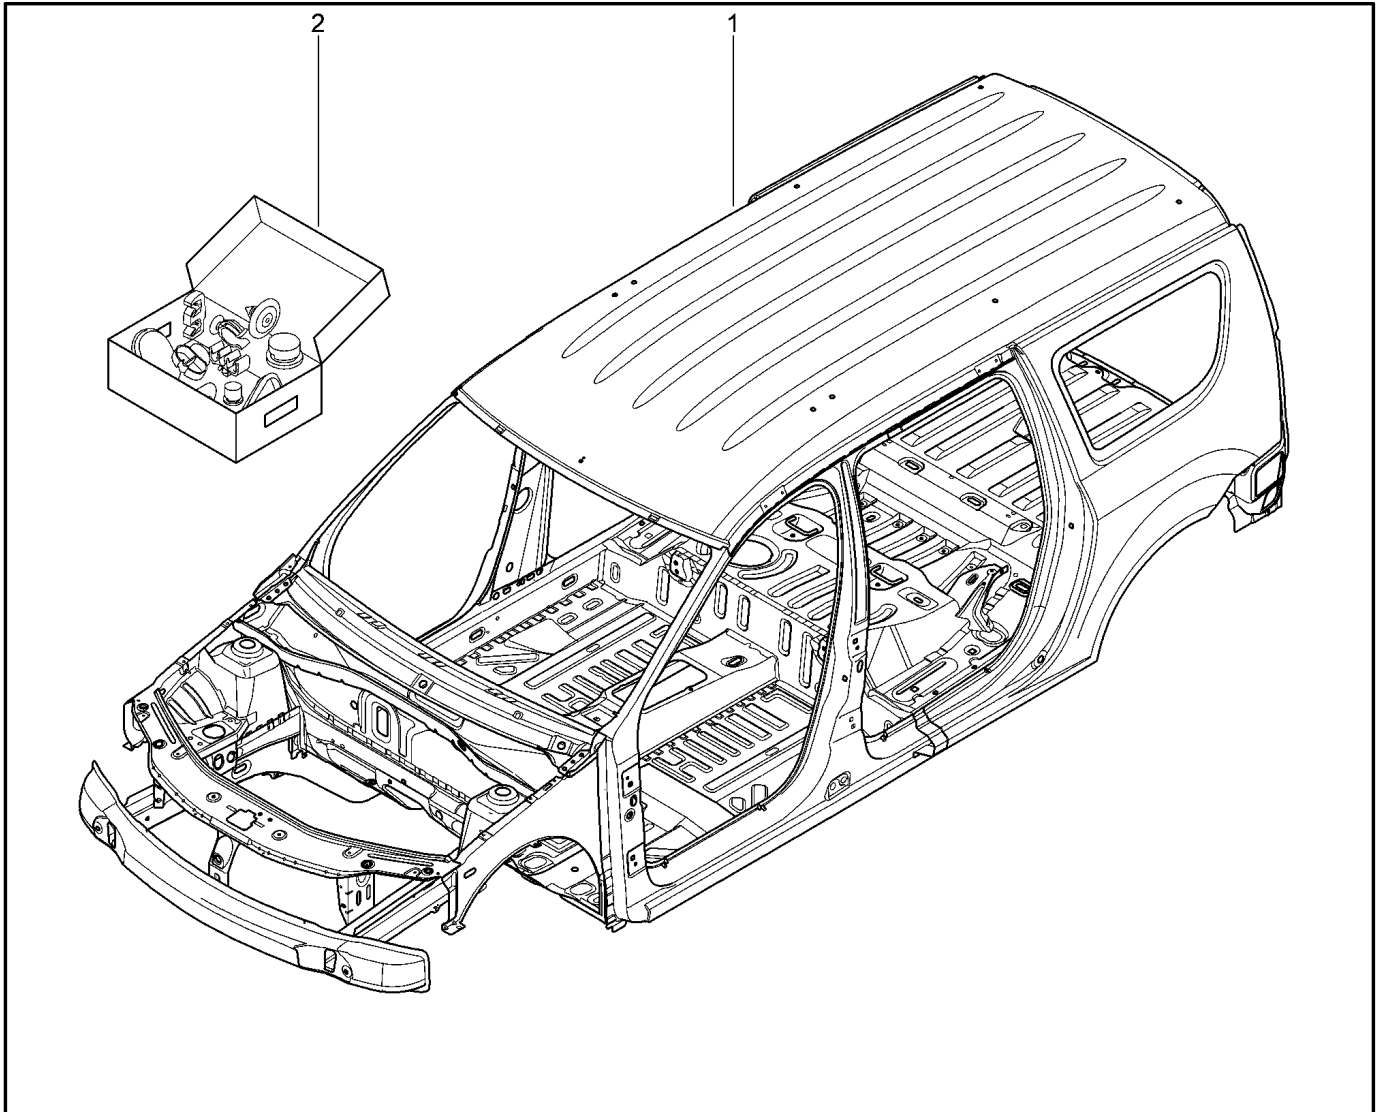

КУЗОВ

400110

KS015-41		KSOY5-42		RS015-41		RSOY5-42		FS015-40		FS015-41	
№ поз.	№ извещ. об изм	Дата выпуска изв	Вкл. в з/ч	Номер детали	Вариант	Применяемость	Кол.	Наименование			
1			+				1	Кузов грунтованный без навесных деталей			
2			+				1	Комплект крепежных деталей			