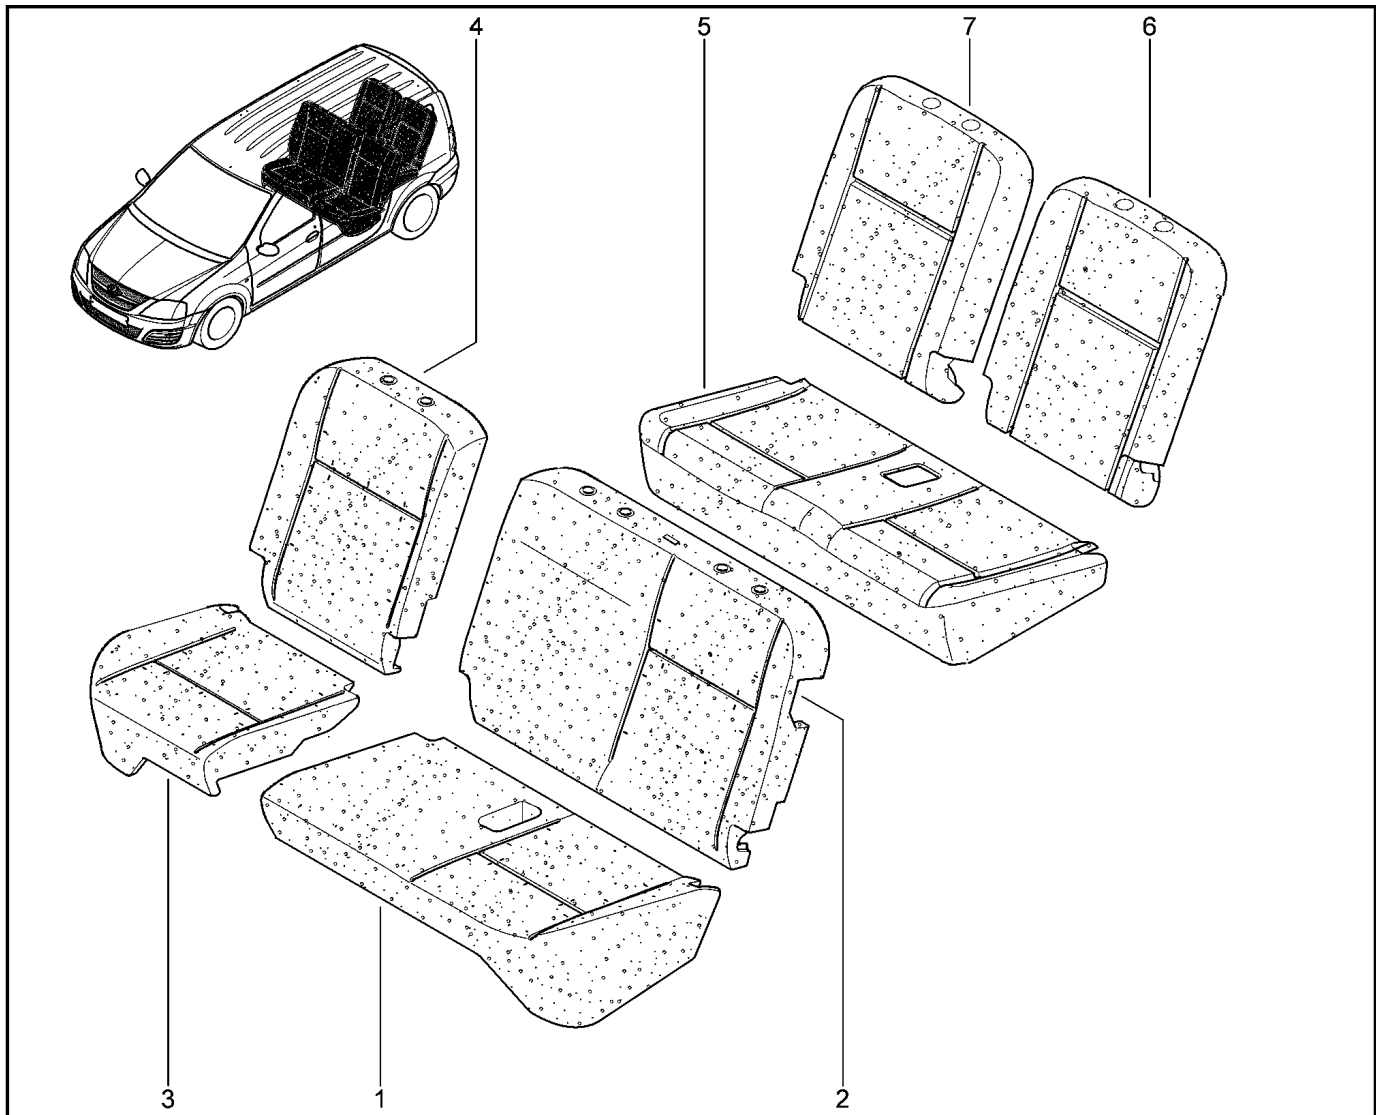

ПОДУШКА, СПИНКА ЗАДНИХ СИДЕНИЙ (1/3)

780131

KS015-41		KSOY5-42		RS015-41		RSOY5-42		FS015-40		FS015-41	
№ поз.	№ извещ. об изм	Дата выпуска изв	Вкл. в з/ч	Номер детали	Вариант	Применяемость	Кол.	Наименование			
1			+	6001549533		сиденье 2-го ряда с раздельной спинкой	1	Набивка из пеноматериала подушки левого сиденья			
2			+	8201037582			1	Набивка из пеноматериала спинки заднего сиденья			
3			+	6001549535			1	Набивка из пеноматериала подушки правого сиденья			
4			+	6001549536			1	Набивка из пеноматериала спинки правого сиденья			
5			+	8201037585			1	Набивка – 3-й ряд			
6			+	8201037590		сиденье 2-го ряда с раздельной спинкой	1	Набивка – сиденье 3-го ряда			
7			+	8201037593			1	Набивка – сиденье 3-го ряда