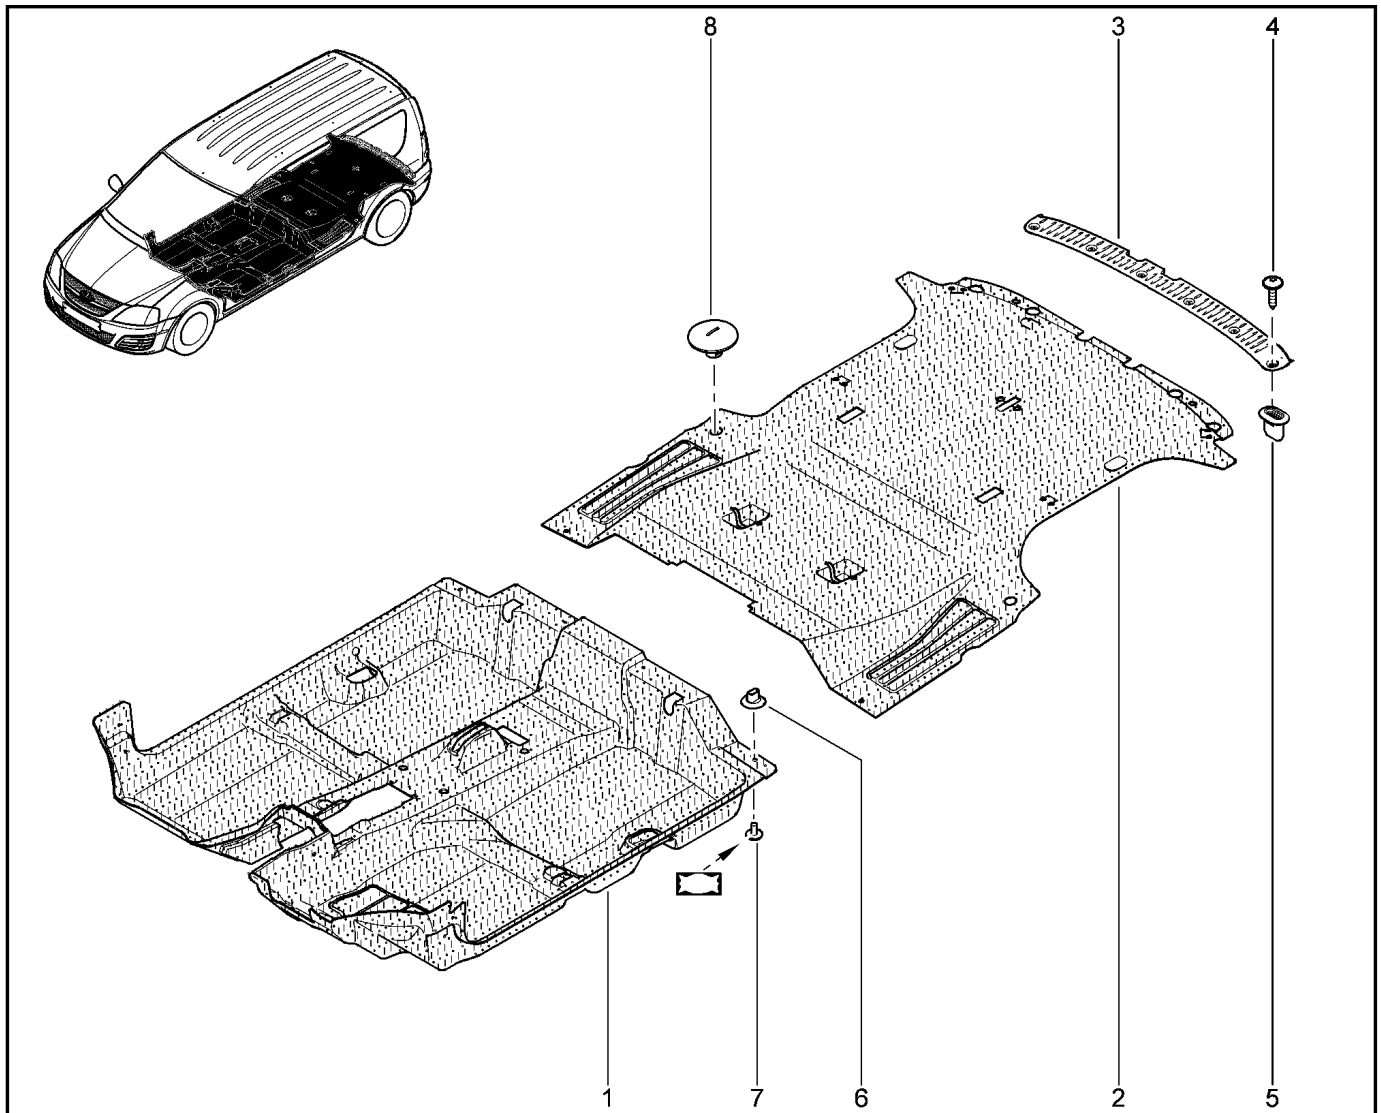

КОВРИКИ САЛОННЫЕ

690111

KS015-41		KSOY5-42		RS015-41		RSOY5-42		FS015-40		FS015-41	
№ поз.	№ извещ. об изм	Дата выпуска изв	Вкл. в з/ч	Номер детали	Вариант	Применяемость	Кол.	Наименование			
1			+	6001550665			1	Коврик пола передний			
1			+	6001550666			1	Коврик пола передний			
2			+	6001549438			1	Коврик пола задний			
2			+	6001549440			1	Коврик пола задний			
3			+	6001549441			1	Накладка порога двери задка (В)			
4			+	7703016547			1	Большой саморез с полукруглой головкой			
5			+	7703081185			1	Клипса крепления			
6			+	1103081056			1	Клипса крепления			
7			+	7703077117			1	Клипса			
8			+	7703081227			1	Клипса крепления			