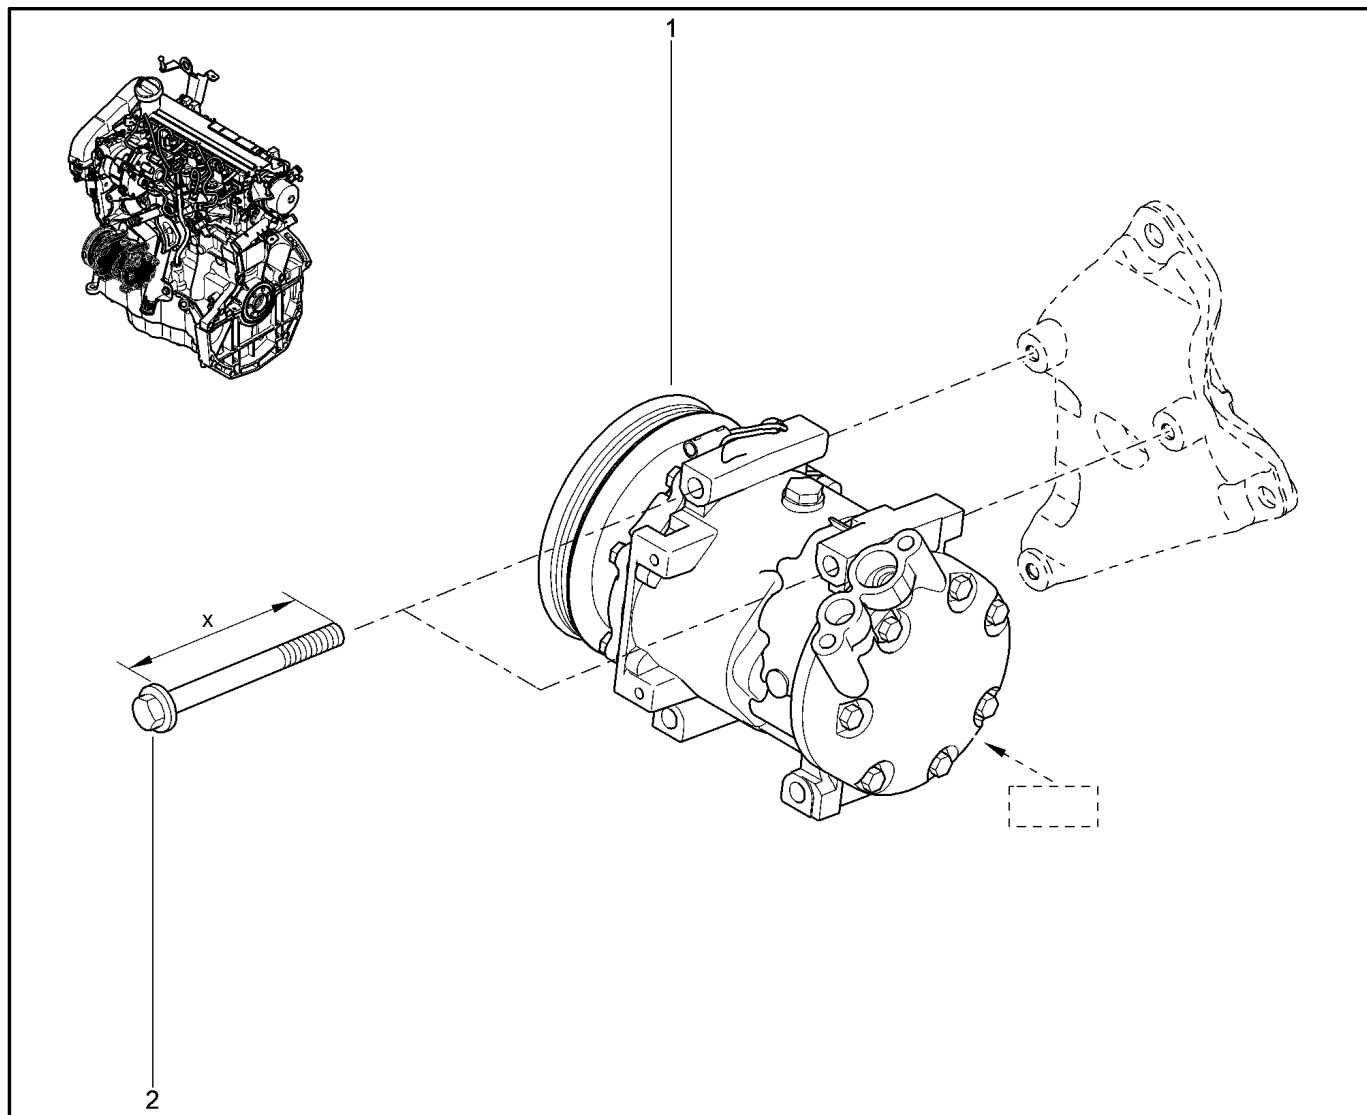

КОМПРЕССОР

622310

		KS015-41	KSOY5-42	RS015-41	RSOY5-42	FS015-40	FS015-41		
№ поз.	№ извещ. об изм	Дата выпуска изв	Вкл. в з/ч	Номер детали	Вариант	Применяемость	Кол.	Наименование	
1			+	8200866443		с кондиционером	1	Компрессор кондиционера	
1			+	926000097R		с кондиционером	1	Компрессор кондиционера	
2			+	7703002772			1	Болт шестигранный с буртиком	