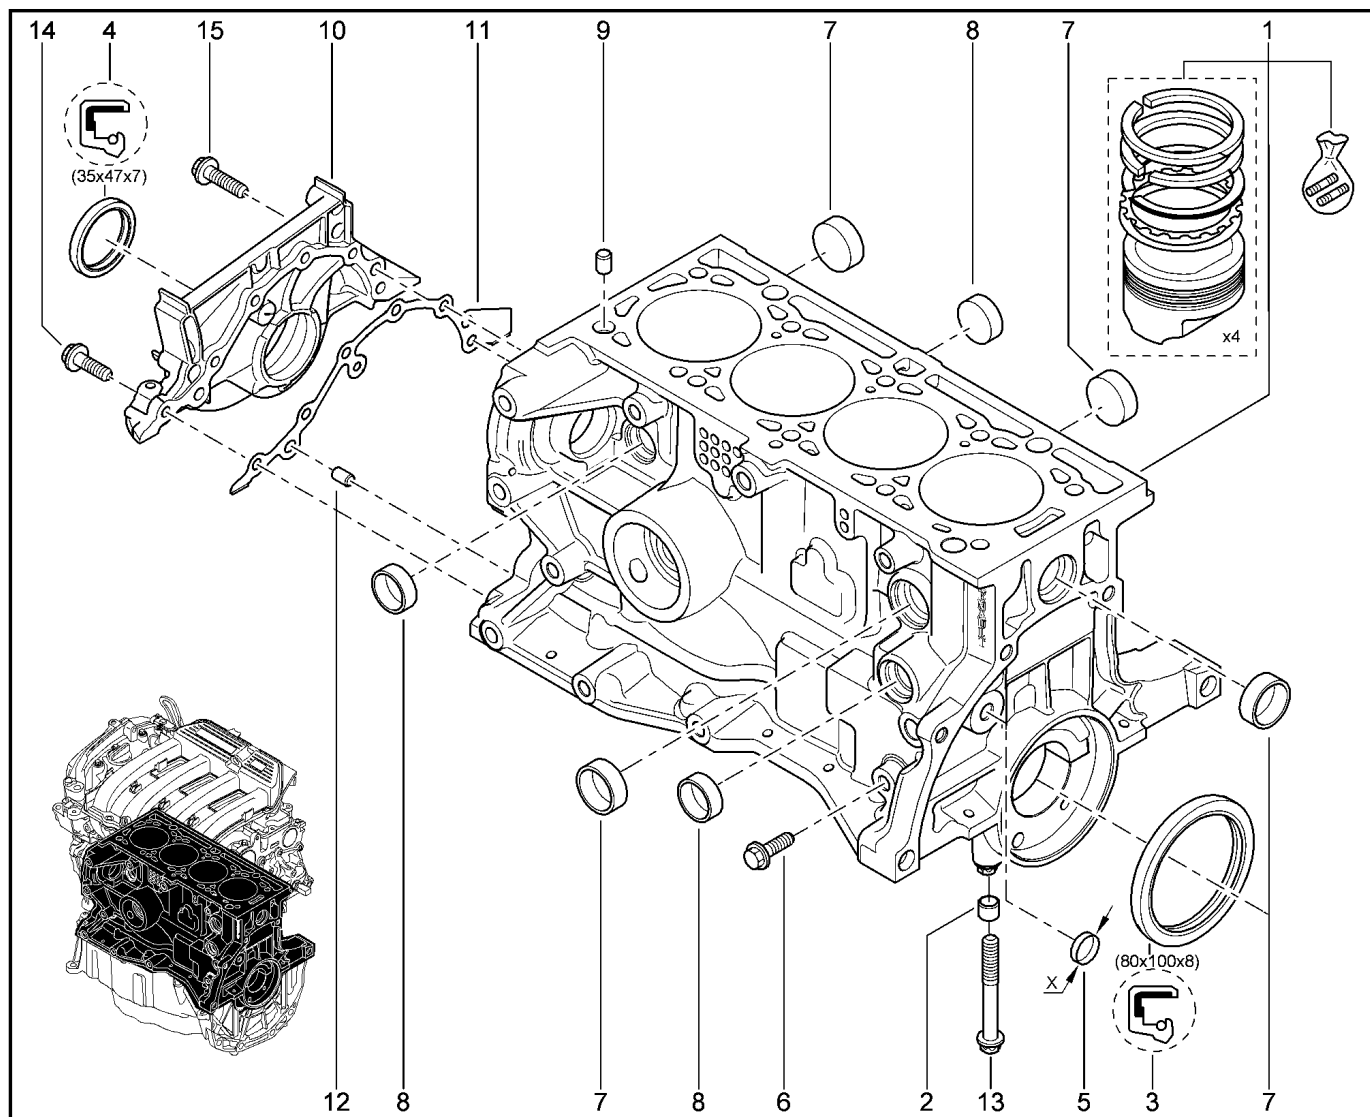

БЛОК ЦИЛИНДРОВ [16 КЛ]

104010

KS015-41		KSOY5-42		RS015-41		RSOY5-42		FS015-40		FS015-41	
№ поз.	№ извещ. об изм	Дата выпуска изв	Вкл. в з/ч	Номер детали	Вари ант	Применяемость	Кол.	Наименование			
14			+	7703002810			1	Болт шестигранный с буртиком			
15			+	7703002645			1	Болт крепления			
15			+	7703002645			1	Болт М6-48BP