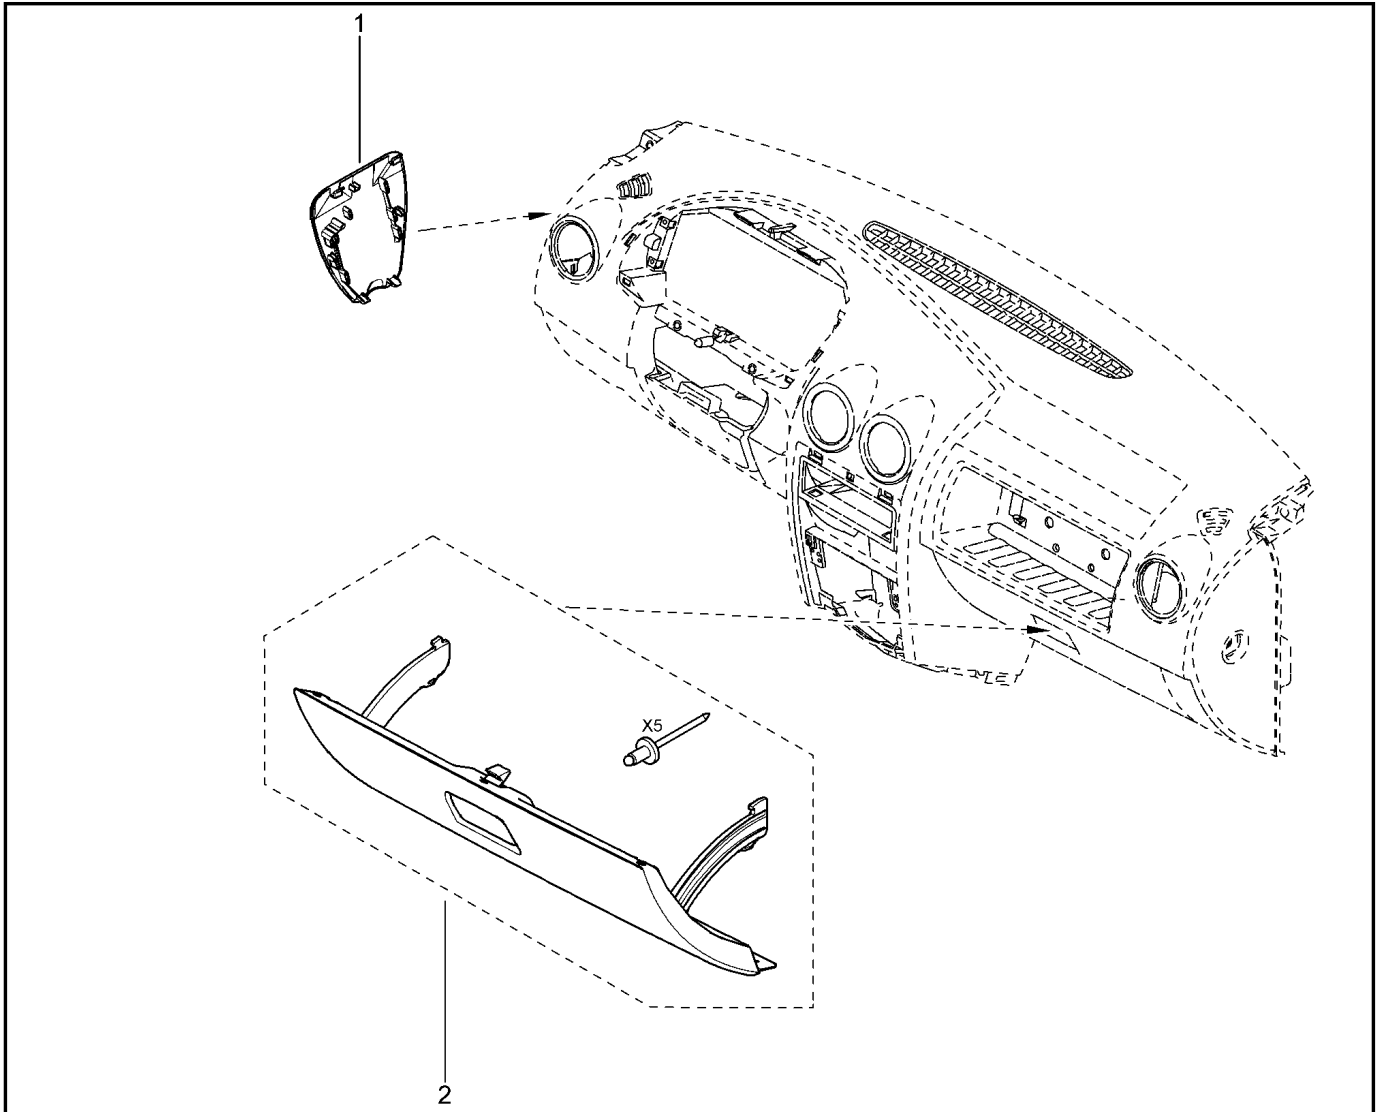

КРЫШКА ПАНЕЛИ

580110

KS015-41		KSOY5-42		RS015-41		RSOY5-42		FS015-40		FS015-41	
№ поз.	№ извещ. об изм	Дата выпуска изв	Вкл. в з/ч	Номер детали	Вариант	Применяемость	Кол.	Наименование			
1			+	6001550920			1	Крышка люка доступа к монтажному блоку			
1			+	8200735470			1	Крышка люка доступа к монтажному блоку			
2			+	6001548684			1	Дверца ящика для перчаток			
2			+	6001550895			1	Дверца ящика для перчаток