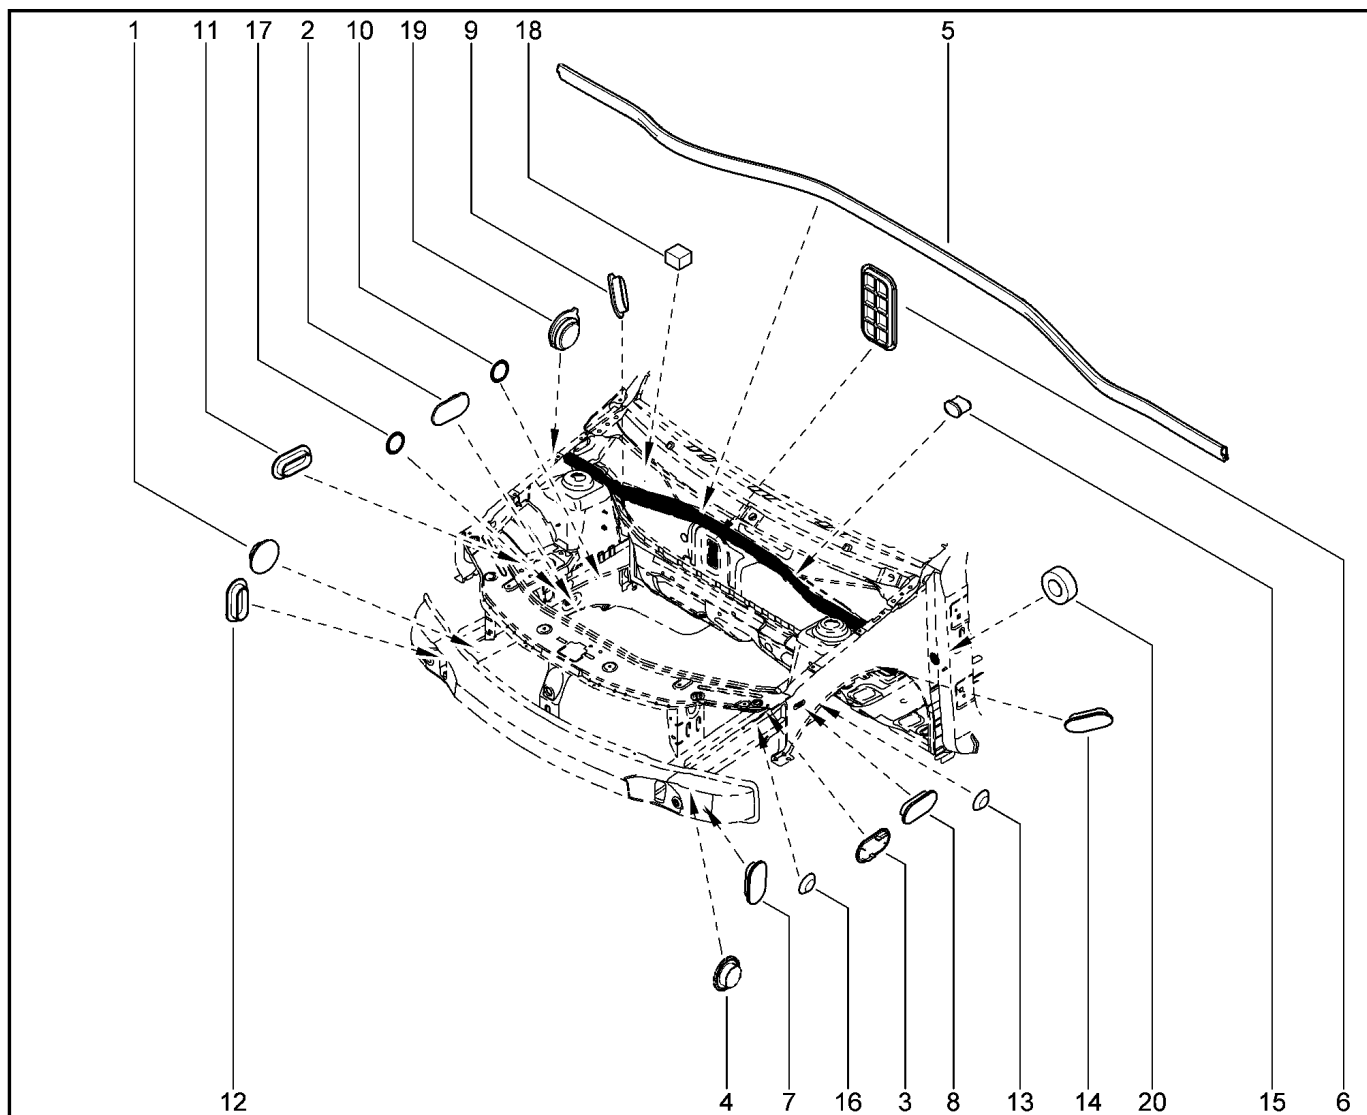

КУЗОВНЫЕ ПАНЕЛИ ПЕРЕДА КУЗОВА

640114

KS015-41		KSOY5-42		RS015-41		RSOY5-42		FS015-40		FS015-41	
№ поз.	№ извещ. об изм	Дата выпуска изв	Вкл. в з/ч	Номер детали	Вари ант	Применяемость	Кол.	Наименование			
1			+	7703074596			1	Термовая заглушка 30			
2			+	7703074601			1	Плавкая заглушка 20x50			
3			+	7703074601			1	Плавкая заглушка 20x50			
4			+	7703074596			1	Термовая заглушка 30			
5			+	6001547055			1	Уплотнитель поперечины отопителя			
6			+	679322728R			1	Заглушка на щитке передка			
7			+	7703074610			1	Заглушка 20x50			
8			+	7703074610			1	Заглушка 20x50			
9			+	7703074611			1	Заглушка 16,2x32,2			
10			+	7703074604			1	Заглушка Ø20,5			
11			+	7703074610			1	Заглушка 20x50			
12			+	7703074610			1	Заглушка 20x50			
13			+	7703074604			1	Заглушка Ø20,5			
14			+	7703074611			1	Заглушка 16,2x32,2			
15			+	7703074616			1	Заглушка 16,2x12,2