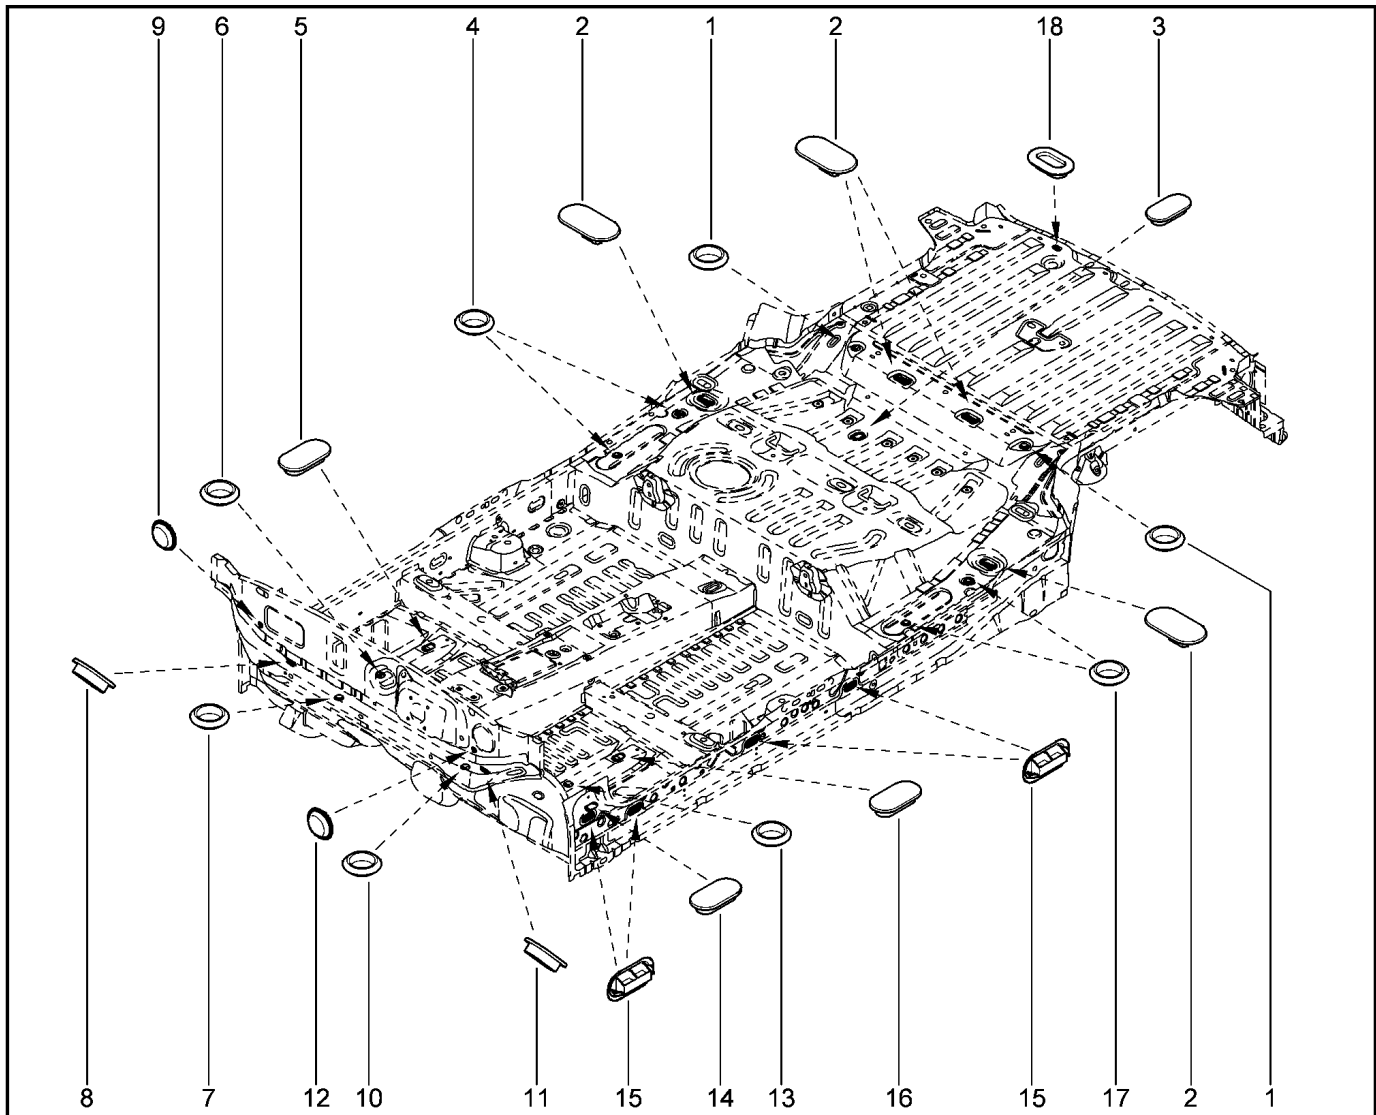

ПОЛ КУЗОВА

640150

KS015-41		KSOY5-42		RS015-41		RSOY5-42		FS015-40		FS015-41	
№ поз.	№ извещ. об изм	Дата выпуска изв	Вкл. в з/ч	Номер детали	Вари ант	Применяемость	Кол.	Наименование			
1			+	7703074604			1	Заглушка Ø20,5			
2			+	7703074610			1	Заглушка 20x50			
3			+	7703074611			1	Заглушка 16,2x32,2			
4			+	7703074604			1	Заглушка Ø20,5			
5			+	7703074610			1	Заглушка 20x50			
6			+	7703074604			1	Заглушка Ø20,5			
7			+	7703074604			1	Заглушка Ø20,5			
8			+	7703074610			1	Заглушка 20x50			
9			+	7703074604			1	Заглушка Ø20,5			
10			+	7703074604			1	Заглушка Ø20,5			
11			+	7703074610			1	Заглушка 20x50			
12			+	7703074606			1	Заглушка 16,5			
13			+	7703074604			1	Заглушка Ø20,5			
14			+	7703074610			1	Заглушка 20x50			
15			+	7703074610			1	Заглушка 20x50